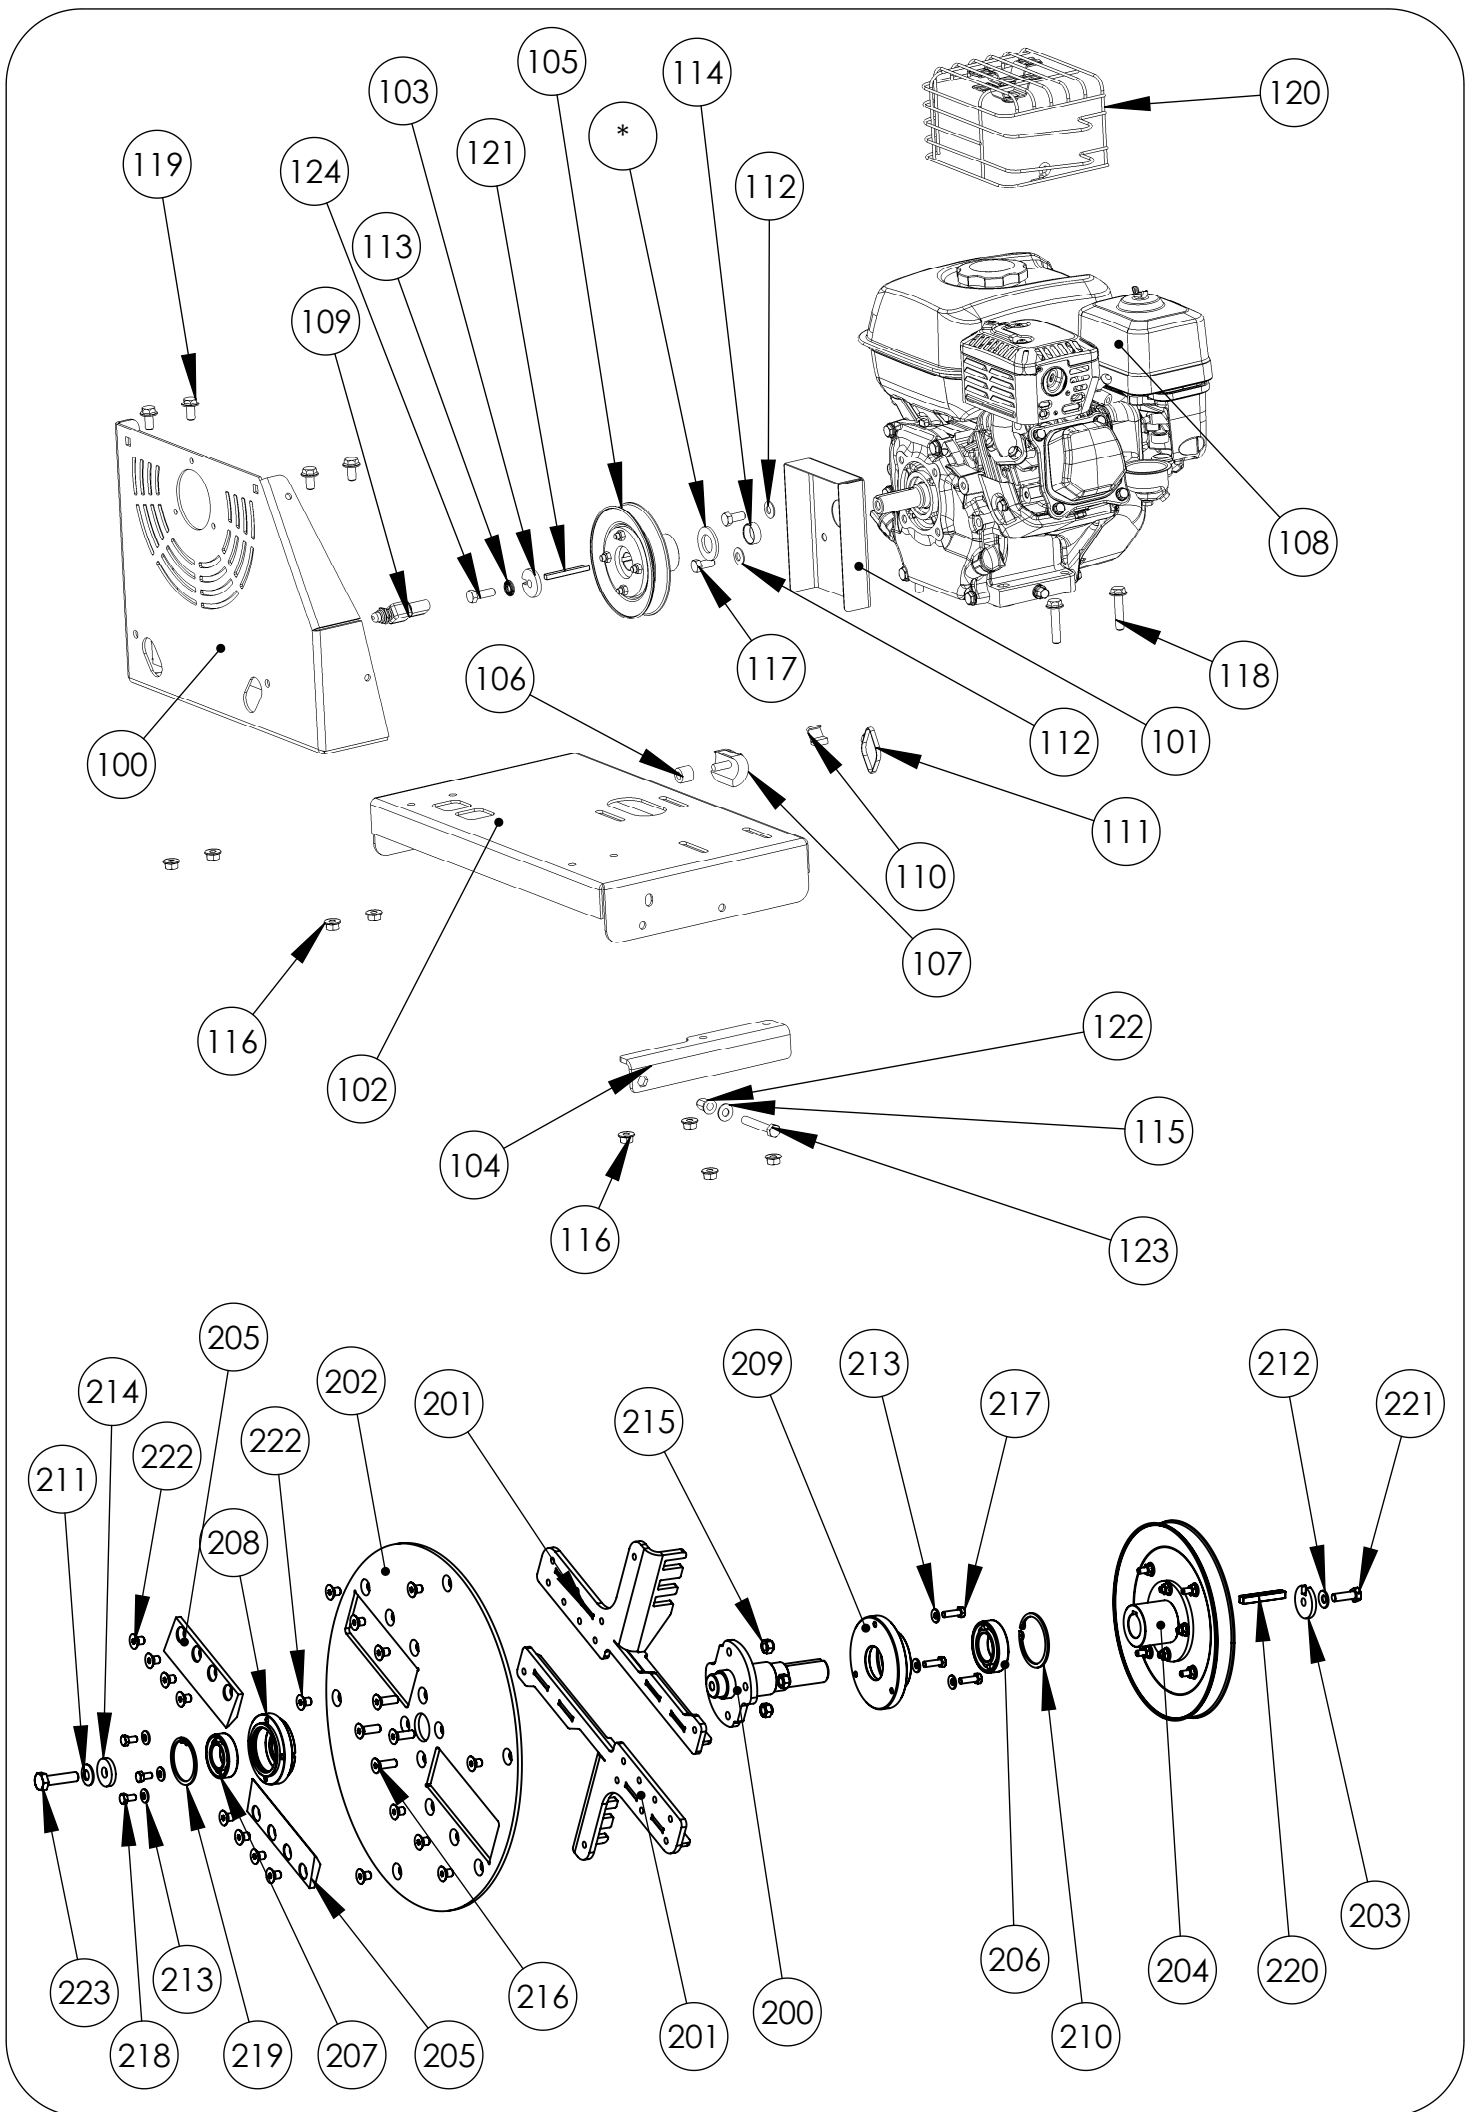

Pièces de rechange Spare parts list

KL0004****

***BROYEUR DE VEGETAUX
GARDEN SHREDDER***

Rep N°	Ref.	Désignation	Description	Défaut/Qté
1	KM02011002	TUBE LIAISON GUIDON GRIS ALU	HANDLEBAR ALU GREY LINK TUBE	1
2	KL02041608	CAPOT COURROIE NOIR	BLACK BELT COVER	1
3	KL02041607	TRAPPE PROTECTION ENTREE NOIRE	BLACK PROTECTION HATCH	1
4	KL02041001	TUBE SUPPORT GRIS ALUMINIUM	ALUMINIUM GRAY FRAME PIPE	2
5	K503000078-	AUTO. REGL. CONTRE COUTEAU	STICKER SETTING CONTRA KNIVES	1
6	K503000066-	AUTOCOLLANT ATTENDRE L'ARRET DES COMPOSANTS DU BROYEUR	STICKER "WAIT THE STOP OF ROTATING TOOL "	1
7	K503000061-	AUTOCOLLANT NE PAS DEMONTER LE VOLET	STICKER " DON'T DISASSEMBLE HATCH"	1
8	K503000060-	AUTOCOLLANT DANGER LAME EN ROTATION	STICKER "CAUTION ROTATING BLADE "	2
9	K503000059-	AUTOCOLLANT LUNETTE DE PROTECTION CASQUE + GANTS	STICKER " PROTECTIVE EYE WEAR+HELMETT +GLOVES"	1
10	K503000031-	AUTOCOLLANT ACCELERATEUR STOP SANS STARTER	STICKER "ENGINE SPEED VARIATION" WITHOUT STARTER	1
11	K503000015-	AUTOCOLLANT LIRE LA NOTICE	STICKER " READ THE MANUAL BEFORE USE"	1
12	K503000003-	AUTOCOLLANT DISTANCE DE SECURITE	STICKER "SECURITY DISTANCE"	1
13	K342000017	PIED SILENTBLOC Ø30 H22	ANTIVIBRATION BASE Ø 30 H22	2
14	K341000021	BOUCHON TUBE DIAM 25	PLASTIC CAP	2
15	K309000036	ROUE NOIR Ø 200 ALES 20	BLACK WHEEL Ø 200	2
15	K309000039	ROUE GONFLABLE Ø210	INFLATABLE WHELL Ø 210 HUB 12.5 x 63	2
16	K306030049	COURROIE B32.5	BELT B32.5	1
17	K302020127	ENTRETOISE ROUE GONFLABLE	INFLATABLE WHEEL SPACER	2
17	K302020122	ENTRETOISE 8.2 x20 x 59	SPACER 8.2 x 20 x 59	2
18	K300400803	RONDELLE PLATE 28 x 8 x 3 ZN	PLATE WASHER 28 X 8 X 3	2
19	K300260802	ECROU H M8 EMB CR ZN NOIR	NUT H M8 NOTCHED SHOULDER BLACK	8
20	K300010842	VIS H EMB CR 8 x 40 ZN NOIR	SCREW H NOTCHED SHOULDER 8 X 40 BLACK	8
21	0300010805	VIS H 8 X 120/22 Z	SCREW H M8X120/220 Z	2
21	K300010833	VIS TH 8 x 110 ZN	SCREW TH 8 x 110 ZN	2
22	0340000002	ATTACHE IMP D6 EP2.5 L15	Captive fastener for screw 4.2	4
23	0300080405	VIS TOLE TETE POELIER D11	SCREW POZI 4.2X16Z	4
24	0300010854	VIS H 8x30 Z EMB CR DIN 6921	SCREW H 8x30 Z DIN 6921	2