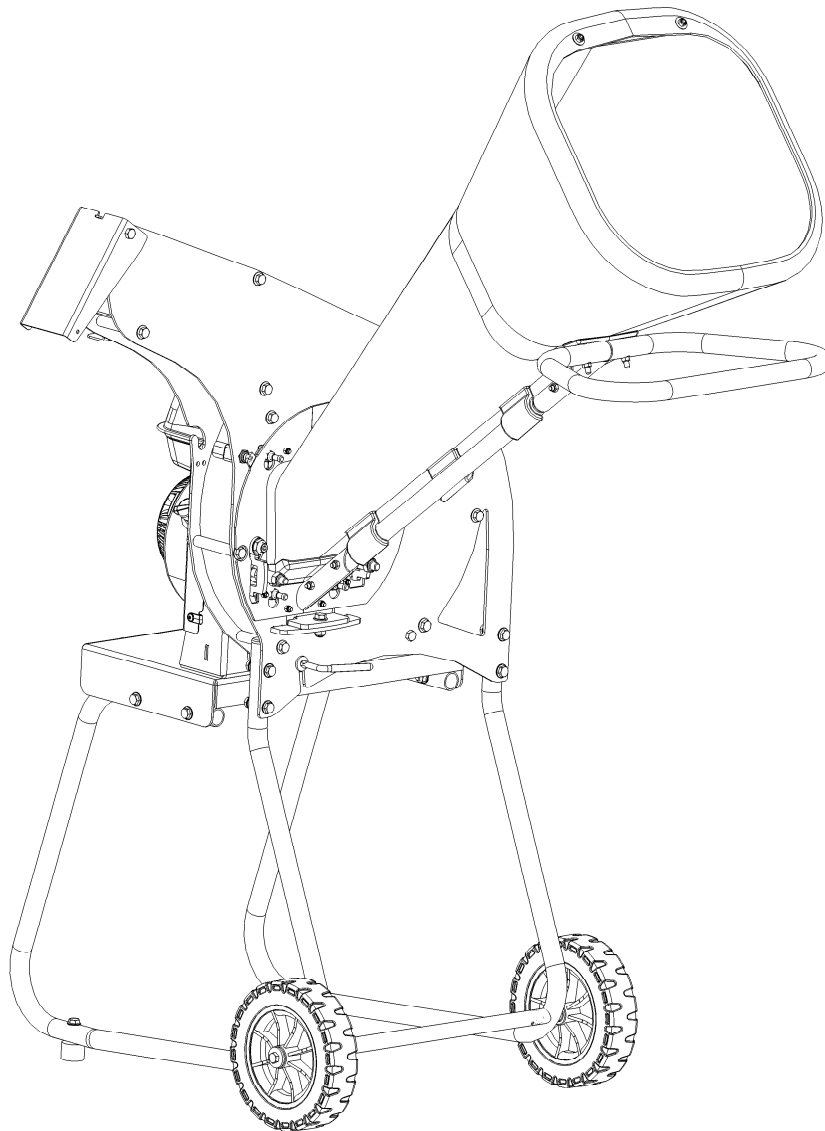

Pièces de rechange Spare parts list

KL0004****

***BROYEUR DE VEGETAUX
GARDEN SHREDDER***

Rep N°	Ref.	Désignation	Description	Défaut/Qté
1	KM02011002	TUBE LIAISON GUIDON GRIS ALU	HANDLEBAR ALU GREY LINK TUBE	1
2	KL02041608	CAPOT COURROIE NOIR	BLACK BELT COVER	1
3	KL02041607	TRAPPE PROTECTION ENTREE NOIRE	BLACK PROTECTION HATCH	1
4	KL02041001	TUBE SUPPORT GRIS ALUMINIUM	ALUMINIUM GRAY FRAME PIPE	2
5	K503000078-	AUTO. REGL. CONTRE COUTEAU	STICKER SETTING CONTRA KNIVES	1
6	K503000066-	AUTOCOLLANT ATTENDRE L'ARRET DES COMPOSANTS DU BROYEUR	STICKER "WAIT THE STOP OF ROTATING TOOL "	1
7	K503000061-	AUTOCOLLANT NE PAS DEMONTER LE VOLET	STICKER " DON'T DISASSEMBLE HATCH"	1
8	K503000060-	AUTOCOLLANT DANGER LAME EN ROTATION	STICKER "CAUTION ROTATING BLADE "	2
9	K503000059-	AUTOCOLLANT LUNETTE DE PROTECTION CASQUE + GANTS	STICKER " PROTECTIVE EYE WEAR+HELMETT +GLOVES"	1
10	K503000031-	AUTOCOLLANT ACCELERATEUR STOP SANS STARTER	STICKER "ENGINE SPEED VARIATION" WITHOUT STARTER	1
11	K503000015-	AUTOCOLLANT LIRE LA NOTICE	STICKER " READ THE MANUAL BEFORE USE"	1
12	K503000003-	AUTOCOLLANT DISTANCE DE SECURITE	STICKER "SECURITY DISTANCE"	1
13	K342000017	PIED SILENTBLOC Ø30 H22	ANTIVIBRATION BASE Ø 30 H22	2
14	K341000021	BOUCHON TUBE DIAM 25	PLASTIC CAP	2
15	K309000036	ROUE NOIR Ø 200 ALES 20	BLACK WHEEL Ø 200	2
15	K309000039	ROUE GONFLABLE Ø210	INFLATABLE WHELL Ø 210 HUB 12.5 x 63	2
16	K306030049	COURROIE B32.5	BELT B32.5	1
17	K302020127	ENTRETOISE ROUE GONFLABLE	INFLATABLE WHEEL SPACER	2
17	K302020122	ENTRETOISE 8.2 x20 x 59	SPACER 8.2 x 20 x 59	2
18	K300400803	RONDELLE PLATE 28 x 8 x 3 ZN	PLATE WASHER 28 X 8 X 3	2
19	K300260802	ECROU H M8 EMB CR ZN NOIR	NUT H M8 NOTCHED SHOULDER BLACK	8
20	K300010842	VIS H EMB CR 8 x 40 ZN NOIR	SCREW H NOTCHED SHOULDER 8 X 40 BLACK	8
21	0300010805	VIS H 8 X 120/22 Z	SCREW H M8X120/220 Z	2
21	K300010833	VIS TH 8 x 110 ZN	SCREW TH 8 x 110 ZN	2
22	0340000002	ATTACHE IMP D6 EP2.5 L15	Captive fastener for screw 4.2	4
23	0300080405	VIS TOLE TETE POELIER D11	SCREW POZI 4.2X16Z	4
24	0300010854	VIS H 8x30 Z EMB CR DIN 6921	SCREW H 8x30 Z DIN 6921	2