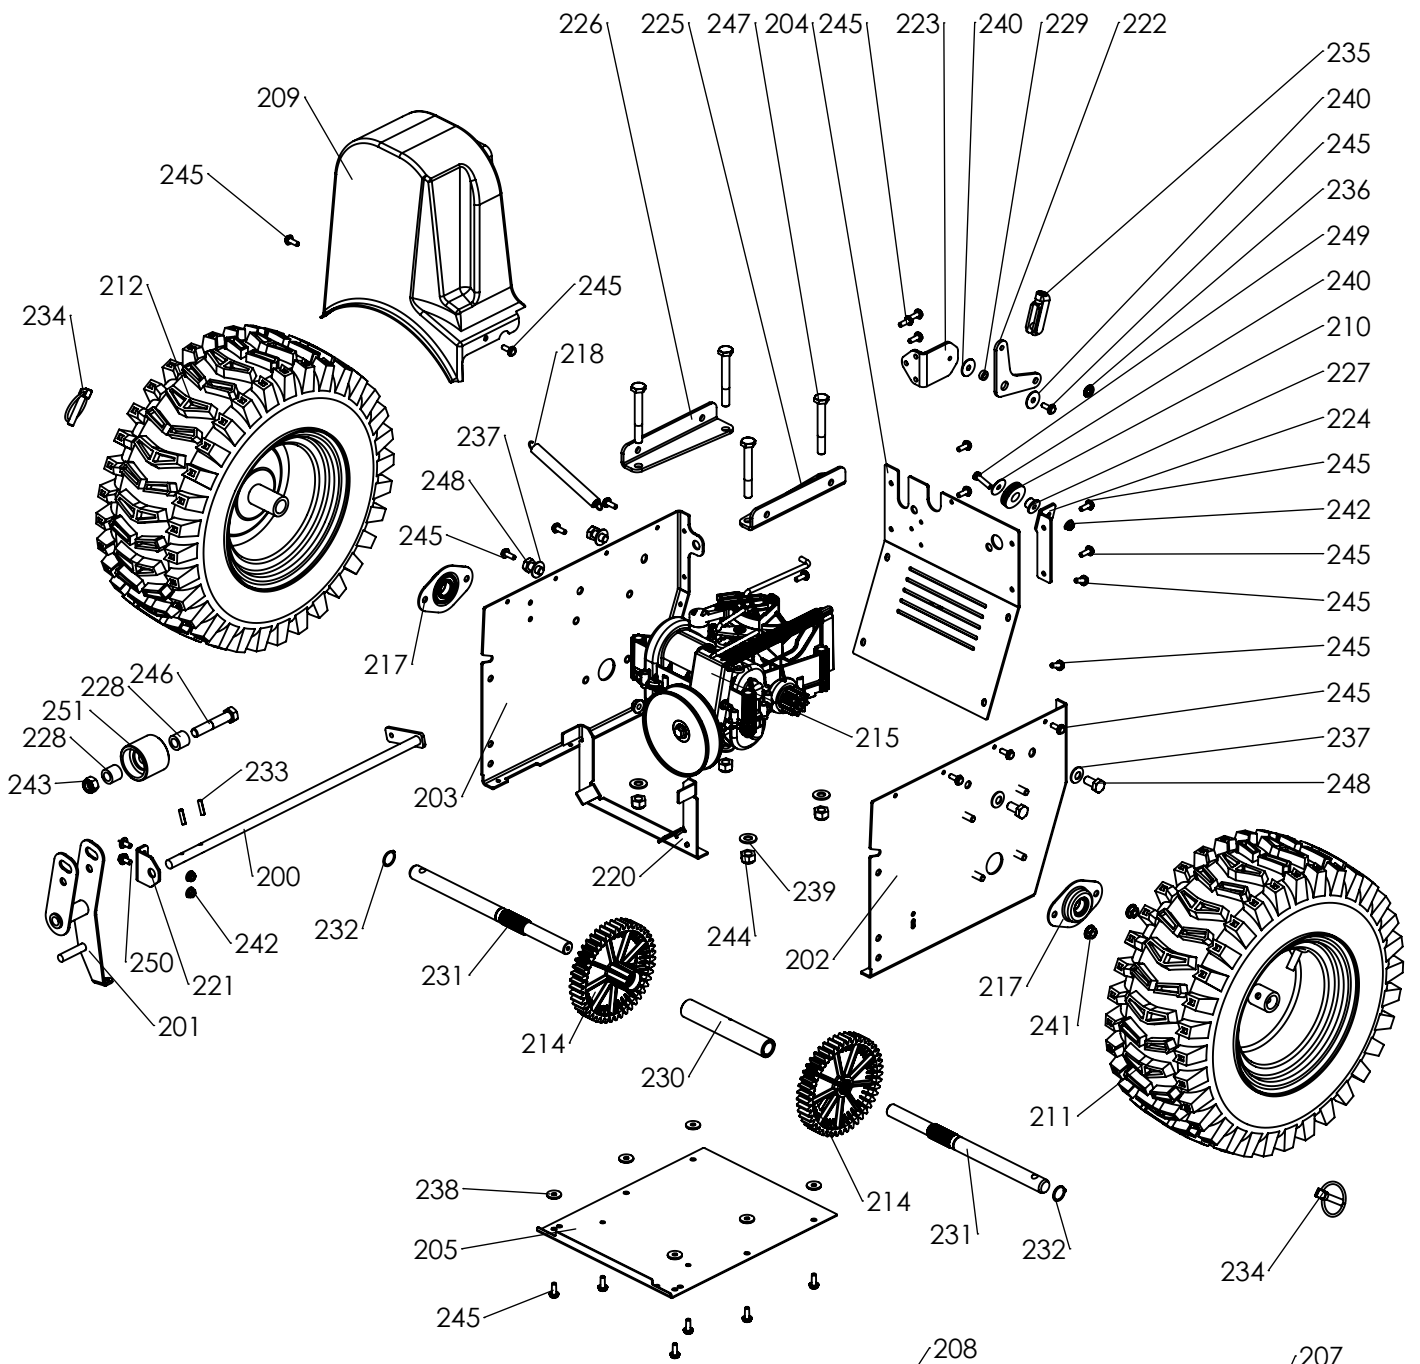

Rep N°	Ref.	Désignation Parts list	Description	Qty
200	7503000003	LEVIER ACTION EMBRAYAGE	IMPELLER CLUTCH ROD	1
201	7503000002	LEVIER EMB AUGER BV	IMPELLER CLUTCH LEVER	1
202	7502023304	JOUE GAUCHE + INSERTS ROUGE RAL 3020	LHS CASE COVER RED 3020	1
202	7502020304	JOUE GAUCHE + INSERTS NOIR RAL 9005	LHS CASE COVER BLACK 9005	1
203	7502023303	JOUE DROITE + INSERTS BV ROUGE RAL 3020	RHS CASE COVER RED 3020	1
203	7502020303	JOUE DROITE + INSERTS BV NOIR RAL 9005	RHS CASE COVER BLACK 9005	1
204	7502013350	TRAPPE AR CAISSON BV ROUGE RAL 3020	BACK COVER RED 3020	1
204	7502010350	TRAPPE AR CAISSON BV NOIR RAL 9005	BACK COVER BLACK 9005	1
205	7502010356	TOLE CAISSON INF NOIR RAL 9005	BOTTOM COVER	1
206	0503010324	STICKER TABLEAU DECRABOTAGE	STICKER DECOUPLING	1
207	0503010323	STICKER TABLEAU INTUITIVE	STICKER INTUITIVE	1
208	0503000082	ETIQ. "NIVEAU DE BRUIT" 105 dB	STICKER NOISE LEVEL '105 dB'	1
209	0340750001	CAPOT COURROIE S1101 NOIR	BELT COVER	1
210	0340000016	GALET RENVOI ANGLE Ø35	Clutch cable runner	1
211	0309000059	ROUE SNOW 16X6.5X8 GAUCHE PROFIL HF279	LEFT WHEEL	1
212	0309000058	ROUE SNOW 16X6.5X8 DROITE PROFIL HF279	RIGHT WHEEL	1
213	0307020031	COMMANDE DE DECRABOTAGE	DECOUPLING LEVER + CABLE	2
214	0306050086	PIGNON Z45 M3	SPROCKET 45 TH	2
215	0306040029	TRANSMISSION SNOW INTUITIF 87026 HR 300 I	INTUITIVE STEERING GEARBOX	1
216	0306040028	TRANSMISSION SNOW CRABOTTAGE 87022-DHR 300P	MANUALLY DECOUPLING GEARBOX	1
217	0306010061	PALIER TOLE ROULEMENT R12 2RS ENTRAXE 78 - DINT 19.05	BEARING R12	2
218	0305010033	RESSORT TR 13x141 15/10 GAL	Spring	1
219	0305000013	TIGE VARIATION VITESSE	CONTROL SHAFT	1
220	0304000486	GUIDE COUROIE INF	BELT GUIDE	1
221	0304000480	PATTE SUP LEVIER EMB AUGER 14	IMPELLER CLUTCH ROD SUPPORT	1
222	0304000467	TOLE RENVOI ANGLE VARIA VIT 60X60X110°	LEVER ARM	1
223	0304000354	SUPPORT RENVOI ANGLE VAR VIT	LEVER ARM SUPPORT	1
224	0304000351	SUPPORT POULIE EMB AVANCEMENT	CLUTCH CABLE RUNNER SUPPORT	1
225	0304000349	EQUERRE GAUCHE TRANS H	LEFT ANGLE IRON	1
226	0304000348	EQUERRE DROITE TRANS H	RIGHT ANGLE IRON	1
227	0302020179	ENTRE EPAULE 6X14X20LG11	SPACER	1
228	0302020178	ENTRETOISE 12X20X18Z	SPACER	2
229	0302020177	ENTRETOISE 6X12X4.5 Z	SPACER	1
230	0302010161	TUBE LIAISON ARBRE CANNELE	AXLE TUBE	1
231	0302010160	ARBRE ROUE CANNELE Ø19.05	OUTPUT SHAFT	2
232	0301070036	CIRCLIPS EXTERIEUR 19 / 0437	Circlips E 19	2
233	0301020015	GOUPILLE HBK 5X20 ISO 8748ST	PIN Ø5x20	2
234	0301010009	GOUPILLE CLIPS 8X42 ZING	Cotter-pin	2
235	0301000014	CHAPE FEMMELLE B 8X32 M8	CLEVIS	1
236	0300460601	RONDELLE STARLOCK DIA 6	STARLOCK WASHER DIA 6	2
237	0300431001	RONDELLE CONTACT 10 BIC NFE 25-511	Elastic washer 10 Bic	4
238	0300410602	RONDELLE SPECIALE 6,3X19 X2,5Z	SPECIAL WASHER 6,3 x 19 x 2,5Z	6
239	0300401002	RONDELLE PLATE M 10X22X2 Z NFE 27611	PLATE WASHER M 10X22X2 Z NFE 27611	4
240	0300400604	RONDELLE 6 X 24 X 1.2 Z SERIE LL	Washer 6x24x1.2 Z	3
241	0300260801	ECROU HM 8 ZEMB CR DIN 6923-8	NUT H M8 Z NOTCHED SHOULDER	4
242	0300260601	ECROU HM 6 ZEMB CR DIN 6923	NUT H M6 Z NOTCHED SHOULDER	3
243	0300211201	ECROU FREIN M 12 Z DIN 985/8	BLOCKING NUT M 12 Z	1
244	0300211001	ECROU FREIN M 10 Z DIN 985/8	BLOCKING NUT M 10 Z	4
245	0300090602	VIS AUTOTAR TH A EMB 6 X 16 Z	Screw HM6x16 z Self-tapping	29
246	0300011223	VIS H M12x65 Z cl 8.8 ISO4017	Screw HM 12x65z	1
247	0300011013	VIS H 10 X 80/26 Z DIN931 CL6.8	SCREW H M10X80 Z	4
248	0300011012	VIS H 6/8 10 X 20 Z DIN933/6.8	Screw H M10x20 z	4
249	0300010616	VIS H 6 X 25 Z	Screw HM6x25	1
250	0300010613	VIS H 6x12 Z EMB CR DIN 6921	SCREW H 6x12 Z DIN 6921 NOTCHED SHOULDER	2
251	0003000006	GALET TENDEUR DIAM 50 ANCIEN RH 6201 ZZ	CLUTCH ROLLER	1