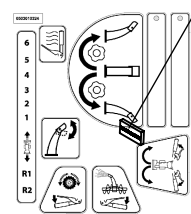

Rep N°	Ref.	Désignation Parts list	Description	Qty
200	7503000003	LEVIER ACTION EMBRAYAGE	IMPELLER CLUTCH ROD	1
201	7503000002	LEVIER EMB AUGER BV	IMPELLER CLUTCH LEVER	1
202	7502023304	JOUE GAUCHE + INSERTS ROUGE RAL 3020	LHS CASE COVER RED 3020	1
202	7502020304	JOUE GAUCHE + INSERTS NOIR RAL 9005	LHS CASE COVER BLACK 9005	1
203	7502023303	JOUE DROITE + INSERTS BV ROUGE RAL 3020	RHS CASE COVER RED 3020	1
203	7502020303	JOUE DROITE + INSERTS BV NOIR RAL 9005	RHS CASE COVER BLACK 9005	1
204	7502013350	TRAPPE AR CAISSON BV ROUGE RAL 3020	BACK COVER RED 3020	1
204	7502010350	TRAPPE AR CAISSON BV NOIR RAL 9005	BACK COVER BLACK 9005	1
205	7502010356	TOLE CAISSON INF NOIR RAL 9005	BOTTOM COVER	1
206	0503010324	STICKER TABLEAU DECRABOTAGE	STICKER DECOUPLING	1
207	0503010323	STICKER TABLEAU INTUITIVE	STICKER INTUITIVE	1
208	0503000082	ETIQ. "NIVEAU DE BRUIT" 105 dB	STICKER NOISE LEVEL '105 dB'	1
209	0340750001	CAPOT COURROIE S1101 NOIR	BELT COVER	1
210	0340000016	GALET RENVOI ANGLE Ø35	Clutch cable runner	1
211	0309000059	ROUE SNOW 16X6.5X8 GAUCHE PROFIL HF279	LEFT WHEEL	1
212	0309000058	ROUE SNOW 16X6.5X8 DROITE PROFIL HF279	RIGHT WHEEL	1
213	0307020031	COMMANDE DE DECRABOTAGE	DECOUPLING LEVER + CABLE	2
214	0306050086	PIGNON Z45 M3	SPROCKET 45 TH	2
215	0306040029	TRANSMISSION SNOW INTUITIF 87026 HR 300 I	INTUITIVE STEERING GEARBOX	1
216	0306040028	TRANSMISSION SNOW CRABOTTAGE 87022-DHR 300P	MANUALLY DECOUPLING GEARBOX	1
217	0306010061	PALIER TOLE ROULEMENT R12 2RS ENTRAXE 78 - DINT 19.05	BEARING R12	2
218	0305010033	RESSORT TR 13x141 15/10 GAL	Spring	1
219	0305000013	TIGE VARIATION VITESSE	CONTROL SHAFT	1
220	0304000486	GUIDE COUROIE INF	BELT GUIDE	1
221	0304000480	PATTE SUP LEVIER EMB AUGER 14	IMPELLER CLUTCH ROD SUPPORT	1
222	0304000467	TOLE RENVOI ANGLE VARIA VIT 60X60X110°	LEVER ARM	1
223	0304000354	SUPPORT RENVOI ANGLE VAR VIT	LEVER ARM SUPPORT	1
224	0304000351	SUPPORT POULIE EMB AVANCEMENT	CLUTCH CABLE RUNNER SUPPORT	1
225	0304000349	EQUERRE GAUCHE TRANS H	LEFT ANGLE IRON	1
226	0304000348	EQUERRE DROITE TRANS H	RIGHT ANGLE IRON	1
227	0302020179	ENTRE EPAULE 6X14X20LG11	SPACER	1
228	0302020178	ENTRETOISE 12X20X18Z	SPACER	2
229	0302020177	ENTRETOISE 6X12X4.5 Z	SPACER	1
230	0302010161	TUBE LIAISON ARBRE CANNELE	AXLE TUBE	1
231	0302010160	ARBRE ROUE CANNELE Ø19.05	OUTPUT SHAFT	2
232	0301070036	CIRCLIPS EXTERIEUR 19 / 0437	Circlips E 19	2
233	0301020015	GOUPILLE HBK 5X20 ISO 8748ST	PIN Ø5x20	2
234	0301010009	GOUPILLE CLIPS 8X42 ZING	Cotter-pin	2
235	0301000014	CHAPE FEMMELLE B 8X32 M8	CLEVIS	1
236	0300460601	RONDELLE STARLOCK DIA 6	STARLOCK WASHER DIA 6	2
237	0300431001	RONDELLE CONTACT 10 BIC NFE 25-511	Elastic washer 10 Bic	4
238	0300410602	RONDELLE SPECIALE 6,3X19 X2,5Z	SPECIAL WASHER 6,3 x 19 x 2,5Z	6
239	0300401002	RONDELLE PLATE M 10X22X2 Z NFE 27611	PLATE WASHER M 10X22X2 Z NFE 27611	4
240	0300400604	RONDELLE 6 X 24 X 1.2 Z SERIE LL	Washer 6x24x1.2 Z	3
241	0300260801	ECROU HM 8 ZEMB CR DIN 6923-8	NUT H M8 Z NOTCHED SHOULDER	4
242	0300260601	ECROU HM 6 ZEMB CR DIN 6923	NUT H M6 Z NOTCHED SHOULDER	3
243	0300211201	ECROU FREIN M 12 Z DIN 985/8	BLOCKING NUT M 12 Z	1
244	0300211001	ECROU FREIN M 10 Z DIN 985/8	BLOCKING NUT M 10 Z	4
245	0300090602	VIS AUTOTAR TH A EMB 6 X 16 Z	Screw HM6x16 z Self-tapping	29
246	0300011223	VIS H M12x65 Z cl 8.8 ISO4017	Screw HM 12x65z	1
247	0300011013	VIS H 10 X 80/26 Z DIN931 CL6.8	SCREW H M10X80 Z	4
248	0300011012	VIS H 6/8 10 X 20 Z DIN933/6.8	Screw H M10x20 z	4
249	0300010616	VIS H 6 X 25 Z	Screw HM6x25	1
250	0300010613	VIS H 6x12 Z EMB CR DIN 6921	SCREW H 6x12 Z DIN 6921 NOTCHED SHOULDER	2
251	0003000006	GALET TENDEUR DIAM 50 ANCIEN RH 6201 ZZ	CLUTCH ROLLER	1