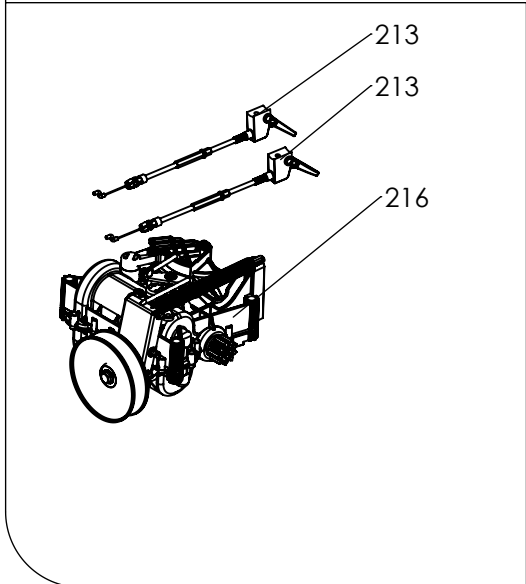

Rep N°	Ref.	Désignation Parts list	Description	Qty
200	7503000003	LEVIER ACTION EMBRAYAGE	IMPELLER CLUTCH ROD	1
201	7503000002	LEVIER EMB AUGER BV	IMPELLER CLUTCH LEVER	1
202	7502023304	JOUE GAUCHE + INSERTS ROUGE RAL 3020	LHS CASE COVER RED 3020	1
202	7502020304	JOUE GAUCHE + INSERTS NOIR RAL 9005	LHS CASE COVER BLACK 9005	1
203	7502023303	JOUE DROITE + INSERTS BV ROUGE RAL 3020	RHS CASE COVER RED 3020	1
203	7502020303	JOUE DROITE + INSERTS BV NOIR RAL 9005	RHS CASE COVER BLACK 9005	1
204	7502013350	TRAPPE AR CAISSON BV ROUGE RAL 3020	BACK COVER RED 3020	1
204	7502010350	TRAPPE AR CAISSON BV NOIR RAL 9005	BACK COVER BLACK 9005	1
205	7502010356	TOLE CAISSON INF NOIR RAL 9005	BOTTOM COVER	1
206	0503010324	STICKER TABLEAU DECRABOTAGE	STICKER DECOUPLING	1
207	0503010323	STICKER TABLEAU INTUITIVE	STICKER INTUITIVE	1
208	0503000082	ETIQ. "NIVEAU DE BRUIT" 105 dB	STICKER NOISE LEVEL '105 dB'	1
209	0340750001	CAPOT COURROIE S1101 NOIR	BELT COVER	1
210	0340000016	GALET RENVOI ANGLE Ø35	Clutch cable runner	1
211	0309000059	ROUE SNOW 16X6.5X8 GAUCHE PROFIL HF279	LEFT WHEEL	1
212	0309000058	ROUE SNOW 16X6.5X8 DROITE PROFIL HF279	RIGHT WHEEL	1
213	0307020031	COMMANDE DE DECRABOTAGE	DECOUPLING LEVER + CABLE	2
214	0306050086	PIGNON Z45 M3	SPROCKET 45 TH	2
215	0306040029	TRANSMISSION SNOW INTUITIF 87026 HR 300 I	INTUITIVE STEERING GEARBOX	1
216	0306040028	TRANSMISSION SNOW CRABOTTAGE 87022-DHR 300P	MANUALLY DECOUPLING GEARBOX	1
217	0306010061	PALIER TOLE ROULEMENT R12 2RS ENTRAXE 78 - DINT 19.05	BEARING R12	2
218	0305010033	RESSORT TR 13x141 15/10 GAL	Spring	1
219	0305000013	TIGE VARIATION VITESSE	CONTROL SHAFT	1
220	0304000486	GUIDE COUROIE INF	BELT GUIDE	1
221	0304000480	PATTE SUP LEVIER EMB AUGER 14	IMPELLER CLUTCH ROD SUPPORT	1
222	0304000467	TOLE RENVOI ANGLE VARIA VIT 60X60X110°	LEVER ARM	1
223	0304000354	SUPPORT RENVOI ANGLE VAR VIT	LEVER ARM SUPPORT	1
224	0304000351	SUPPORT POULIE EMB AVANCEMENT	CLUTCH CABLE RUNNER SUPPORT	1
225	0304000349	EQUERRE GAUCHE TRANS H	LEFT ANGLE IRON	1
226	0304000348	EQUERRE DROITE TRANS H	RIGHT ANGLE IRON	1
227	0302020179	ENTRE EPAULE 6X14X20LG11	SPACER	1
228	0302020178	ENTRETOISE 12X20X18Z	SPACER	2
229	0302020177	ENTRETOISE 6X12X4.5 Z	SPACER	1
230	0302010161	TUBE LIAISON ARBRE CANNELE	AXLE TUBE	1
231	0302010160	ARBRE ROUE CANNELE Ø19.05	OUTPUT SHAFT	2
232	0301070036	CIRCLIPS EXTERIEUR 19 / 0437	Circlips E 19	2
233	0301020015	GOUPILLE HBK 5X20 ISO 8748ST	PIN Ø5x20	2
234	0301010009	GOUPILLE CLIPS 8X42 ZING	Cotter-pin	2
235	0301000014	CHAPE FEMMELLE B 8X32 M8	CLEVIS	1
236	0300460601	RONDELLE STARLOCK DIA 6	STARLOCK WASHER DIA 6	2
237	0300431001	RONDELLE CONTACT 10 BIC NFE 25-511	Elastic washer 10 Bic	4
238	0300410602	RONDELLE SPECIALE 6,3X19 X2,5Z	SPECIAL WASHER 6,3 x 19 x 2,5Z	6
239	0300401002	RONDELLE PLATE M 10X22X2 Z NFE 27611	PLATE WASHER M 10X22X2 Z NFE 27611	4
240	0300400604	RONDELLE 6 X 24 X 1.2 Z SERIE LL	Washer 6x24x1.2 Z	3
241	0300260801	ECROU HM 8 ZEMB CR DIN 6923-8	NUT H M8 Z NOTCHED SHOULDER	4
242	0300260601	ECROU HM 6 ZEMB CR DIN 6923	NUT H M6 Z NOTCHED SHOULDER	3
243	0300211201	ECROU FREIN M 12 Z DIN 985/8	BLOCKING NUT M 12 Z	1
244	0300211001	ECROU FREIN M 10 Z DIN 985/8	BLOCKING NUT M 10 Z	4
245	0300090602	VIS AUTOTAR TH A EMB 6 X 16 Z	Screw HM6x16 z Self-tapping	29
246	0300011223	VIS H M12x65 Z cl 8.8 ISO4017	Screw HM 12x65z	1
247	0300011013	VIS H 10 X 80/26 Z DIN931 CL6.8	SCREW H M10X80 Z	4
248	0300011012	VIS H 6/8 10 X 20 Z DIN933/6.8	Screw H M10x20 z	4
249	0300010616	VIS H 6 X 25 Z	Screw HM6x25	1
250	0300010613	VIS H 6x12 Z EMB CR DIN 6921	SCREW H 6x12 Z DIN 6921 NOTCHED SHOULDER	2
251	0003000006	GALET TENDEUR DIAM 50 ANCIEN RH 6201 ZZ	CLUTCH ROLLER	1