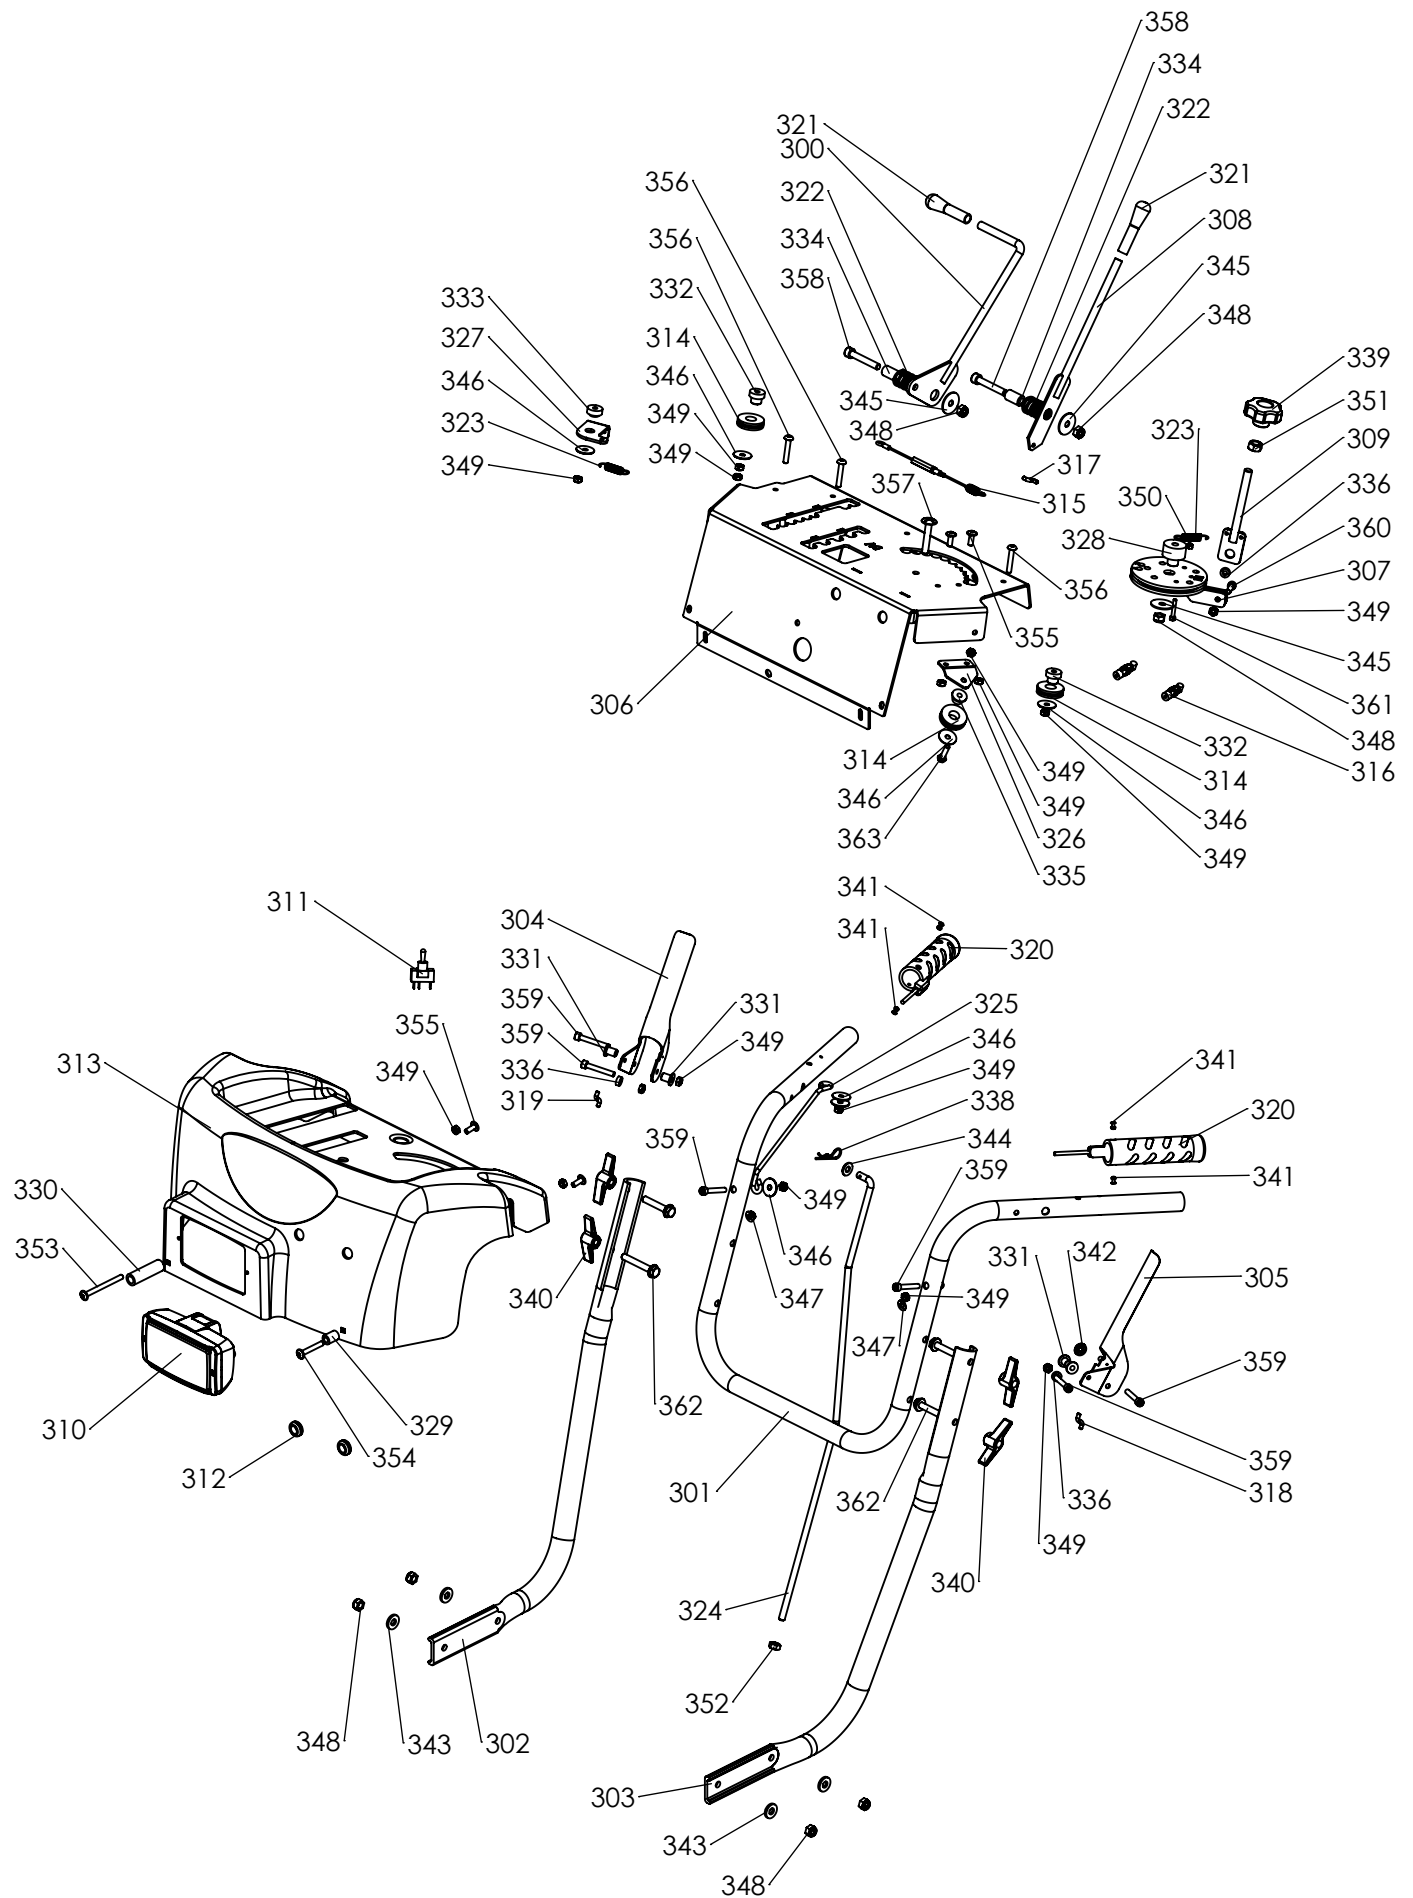

Rep N°	Ref.	Désignation	Description	Qte
300	7503000026	LEVIER SELEC VIT 45 X 100 DEG ZINGUE	GEARBOX CONTROL	1
301	7502011321	GUIDON HAUT ROUGE RAL 3001	TOP HANDLEBAR RED 3001	1
301	7502010721	GUIDON HAUT GRIS RAL 8201	TOP HANDLEBAR GREY 8201	1
301	7502010521	GUIDON HAUT GRIS RAL 8120	TOP HANDLEBAR GREY 8120	1
301	7502010321	GUIDON HAUT NOIR RAL 9005	TOP HANDLEBAR BLACK 9005	1
302	7502011320	BAS GUIDON DROIT ROUGE RAL 3001	LOWER HANDLEBAR RIGHT RED 3001	1
302	7502010720	BAS GUIDON DROIT GRIS RAL 8201	LOWER HANDLEBAR RIGHT GREY 8201	1
302	7502010520	BAS GUIDON DROIT GRIS RAL 8120	LOWER HANDLEBAR RIGHT GREY 8120	1
302	7502010320	BAS GUIDON DROIT NOIR RAL 9005	LOWER HANDLEBAR RIGHT BLACK 9005	1
303	7502011319	GUIDON BAS GAUCHE ROUGE RAL 3001	LOWER HANDLEBAR LEFT RED 3001	1
303	7502010719	GUIDON BAS GAUCHE GRIS RAL 8201	LOWER HANDLEBAR LEFT GERY 8201	1
303	7502010519	GUIDON BAS GAUCHE GRIS RAL 8120	LOWER HANDLEBAR LEFT GREY 8120	1
303	7502010319	GUIDON BAS GAUCHE NOIR RAL 9005	LOWER HANDLEBAR LEFT BLACK 9005	1
304	7502010398	LEVIER EMB DROIT TOLE NOIR + ENDUIT	IMPELLER LEVER	1
305	7502010322	LEVIER D EMB AVANCEMENT NOIR + ENDUIT	TRACTION CONTROL LEVER	1
306	7502010318	SUPPORT TECH. TDB. SOUDEE NOIR RAL 9005	CONTROL PANEL	1
307	7502010223	COMMANDE SUP ROT GOULOTTE ZING	ROTATOR HEAD	1
308	7502010217	LEVIER ORIENTATION CASQUETTE ZING	DEFLECTOR CONTROL	1
309	7502010216	LEVIER ROT GOULOTTE ZING	CHUTE CONTROL LEVER	1
310	0350080001	PHARE	HEADLIGHT	1
311	0350010021	BP ON/OFF + FAISC PHARE SNOW	SWITH + HEADLIGHT BEAM	1
312	0341000122	PASSE CABLE 20X11X15X3 EPDM	RUBBER TUNNEL	2
313	0340750003	CAPOT GUIDON SNOW	CONTROL PANEL COVER	1
314	0340000016	GALET RENVOI ANGLE Ø35	Clutch cable runner	3
315	0308030011	CABLE VERROUILLAGE LEVIER	INTERLOCK CABLE	1
316	0308030010	CABLE ORIENT. GOULOTTE S1101	CHUTE CABLE	2
317	0308030009	CABLE REGLAGE CASQUETTE S1101	DEFLECTOR CABLE	1
318	0308020068	CABLE EMB AVANCEMENT S1101	TRACTION CABLE	1
319	0308020067	CABLE EMB TURBINE BV	IMPELLER CABLE	1
320	0307020030	POIGNEE CHAUFANTES 25.4 SNOW	HEATING GRIP	2
321	0307020028	POIGNEE TYPE B Ø8x70 NOIR GRANITEE	KNOB Ø18 Lg.70	2
322	0305020017	Ressort CP 20X30X1.9 galva	Locking spring	2
323	0305010034	RESSORT TR Ø8x45 12/10 GAL	Spring	2
324	0305000021	TRINGLE SELECTION VITESSE ELASTO + BV	SHIFTER ROD	1
325	0305000019	RENFORT GUIDON	RIGIDITY ROD	1
326	0304000403	SUPPORT GALET	RUNNER SUPPORT	1
327	0304000402	PLATINE VEROUILLAGE LEVIER	LOCK PLATE	1
328	0302020189	ENTRE EPAULE 8X14X30 LG29 Z	SPACER	1
329	0302020188	ENTRETOISE 7X13X18	SPACER	1
330	0302020187	Entretoise Ø10X16x54Z	SPACER	1
331	0302020186	ENTRE EPAULE 6X10X16LG15Z	SPACER	4
332	0302020184	ENTRETOISE EP Ø6X14X20LG16	SPACER	2
333	0302020183	ENTRE EPAULE 6X12X20X12 Z	SPACER	1
334	0302020181	Entretoise 8X14X23 Z	SPACER	2
335	0302020179	ENTRE EPAULE 6X14X20LG11	SPACER	1
336	0302020177	ENTRETOISE 6X12X4.5 Z	SPACER	3
337	0301060003	COLLIER POLYAM.3.6 X 140 NOIR	COLLAR	4
338	0301030001	GOUPILLE BETA 2 Z x 50	CLIP PIN BETA 2 Z	1
339	0300801402	VOLANT 5 LOBES M10	KNOB	1
340	0300800004	POIGNEE SERR HELICO 68M8F10 NOIR M8 PA6.6	Black handlebar tightening lever	2
341	0300500301	RIVET ALU 3X08 TETE PLATE 0936 32 8	RIVET 3.2X18	4
342	0300460601	RONDELLE STARLOCK DIA 6	STARLOCK WASHER DIA 6	1
343	0300410901	RONDELLE SPECIALE 9X20X3 Z	Washer 9x20x3 Z	4
344	0300400802	RONDELLE PLATE M 8X18X1.5 Z NFE 25513	PLATE WASHER M 8X18X1.5 Z NFE 25513	1
345	0300400801	RONDELLE PLATE 8X30X1.5 Z SERIE L U	PLATE WASHER	3
346	0300400604	RONDELLE 6 X 24 X 1.2 Z SERIE LL	Washer 6x24x1.2 Z	7
347	0300400602	RONDELLE PLATE M 6X14X1,2 Z	PLATE WASHER M 6X14X1,2 Z NFEN 25513	2
348	0300210802	ECROU FREIN M 8 Z DIN 985/8	BLOCKING NUT HM 8 Z DIN 985/8	7
349	0300210602	ECROU FREIN M 6 Z DIN 985-8	BLOCKING NUT M 6 Z	19
350	0300210401	ECROU FREIN M 4 Z DIN 985/8	BLOCKING NUT M 4 Z DIN 985/8	1
351	0300201002	ECROU H.U. M 10 Z DIN 934	NUT HM 10Z	1
352	0300200802	ECROU H.U. M 8 Z DIN 934/8	Nut HM8 z	1
353	0300100603	VIS TRL HC 6x16 CL8.8 ZN NOIR EMBASE LISSE	SCR TRL HC 6x70 CL8.8 ZN SMOOTH BASE	1
354	0300100602	VIS TRL HC 6x16 CL8.8 ZN NOIR EMBASE LISSE	SCR TRL HC 6x40 CL8.8 ZN SMOOTH BASE	1
355	0300100601	VIS TRL HC 6x16 CL8.8 ZN NOIR EMBASE LISSE	SCR TRL HC 6x16 CL8.8 ZN BLACK SMOOTH BASE	4
356	0300080613	VIS BHC 6x35 CL10.9 ZN DEG SANS EMBASE (ISO 7380/1)	SCREW BHC 6x35 CL10.9 ZN DEG WITHOUT BASE (ISO 7380/1)	3
357	0300050805	VIS POELIER 8 X 45 Z	STOVE SCREW 8 X 45	1
358	0300020803	Vis CHC M8x50 z	Screw CHC M8x50 z	2
359	0300020611	VIS CHC 6 X 40 Z DIN 912 8.8	Screw CHC M6x40z	6
360	0300020602	VIS CHC 6 X 20 Z	SCREW CHC M6x20z	1
361	0300020403	VIS CHC M4x25 Z DIN 912 CI 8.8	SCREW CHC 4X25 Z DIN 912 CI 8.8	1
362	0300010837	VIS H 8x55 Z EMB CR DIN 6921 CL 6.8 FILETAGE PARTIEL	SCREW H 8x55 Z DIN 6921 NOTCHED SHOULDER CL 6.8	2
363	0300010616	VIS H 6 X 25 Z	Screw HM6x25	1