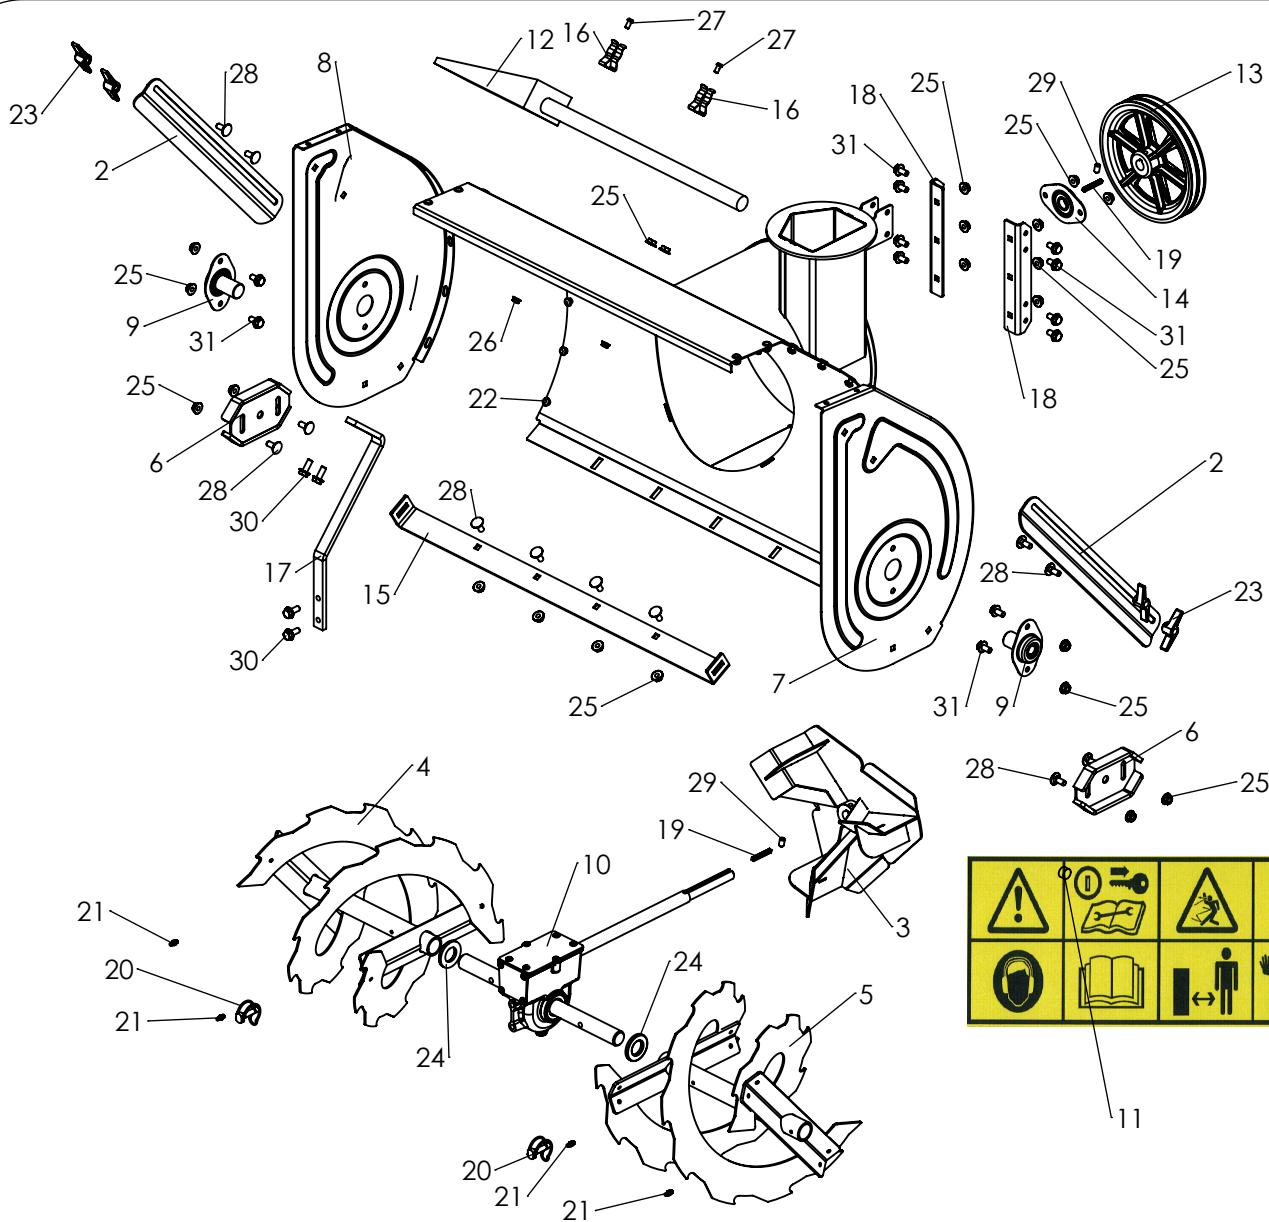

# Pièces de rechange Spare parts list

**7500\*\*01\*\***

**7500\*\*02\*\***

*Fraise à neige  
Snow Blower*

Rep N°	Ref.	Désignation	Description	Qty
1	7502013324	TOLERIE AUGER 28" RED RAL 3020	AUGER HOUSING RED 3020	1
1	7502012024	TOLERIE AUGER 28" VERT RAL 6029	AUGER HOUSING GREEN 6029	1
1	7502011325	TOLERIE AUGER 28" ROUGE 3001	AUGER HOUSING RED 3001	1
1	7502010324	TOLERIE AUGER 28" NOIR RAL 9005	AUGER HOUSING BLACK 9005	1
2	7502010391	LAME COUPE NEIGE NOIR RAL 9005	DRIFT CUTTER BAR	2
3	7502010310	TURBINE Ø300 NOIR	IMPELLER	1
4	7502010309	FRAISE AUGER DROITE 28" NOIR RAL 9005	AUGER 28"	1
5	7502010308	FRAISE AUGER GAUCHE 28" NOIR RAL 9005	AUGER 28"	1
6	7502010307	PATIN SOUDEE NOIR RAL 9005	SKID PLATE	2
7	7502003305	JOUE GAUCHE CARTER AUGER EMBT ROUGE RAL 3020	AUGER PLATE L RED 3020	1
7	7502000305	JOUE GAUCHE CARTER AUGER EMBT NOIR RAL 9005	AUGER PLATE L BLACK 9005	1
8	7502003304	JOUE CARTER DROITE AUGER EMBT ROUGE RAL 3020	AUGER PLATE R RED 3020	1
8	7502000304	JOUE CARTER DROITE AUGER EMBT NOIR RAL 9005	AUGER PLATE R BLACK 9005	1
9	7501000010	PALIER + AXE GUIDAGE FRAISE	BERING BALL + SHAFT	2
10	7501000001	RENVOI D ANGLE AUGER	GEARBOX ASSEMBLY	1
11	0503010319	ETIQUETTE SECURITE SNOW	SECURITY STICKER	1
12	0341000121	PELLE A NEIGE	CLEAN OUT TOOL	1
13	0306060046	POULIE MOULEE Ø205	IMPELLER PULLEY	1
14	0306010062	PALIER TOLE ROULEMENT 6203 2RS ENTRAXE 78 - DINT 17	BEARING	1
15	0304000468	LAME RACLEUSE 28P V2	SCRAPER BAR	1
16	0304000412	CROCHET A PELLE	CLIP TOOL	2
17	0304000359	3 EME POINT RENVOIE ANGLE	BACK-UP PLATE	1
18	0304000357	CORNIERE LIEN AUGER CAISSON	ANGLE IRON	2
19	0301040004	CLAVETTE 5 X 5 X 40 BTS DROIT TOL h 9 - XC 48	KEY 5X5X40 TOL h 9 - XC 48	2
20	0301010018	GOUPILLE SECURITE DIAM8 SNOW	CLIP PIN D8 x 36	2
21	0301000016	GRAISSEUR M6 PETIT MODELE	GREASER M6	4
22	0301000010	RIVET AC AL 6.4X16 TETE PLATE	Rivet 6.4x16	18
23	0300800004	POIGNEE SERR HELICO 68M8F10 NOIR M8 PA6.6	Black handlebar tightening lever	4
24	0300402501	RONDELLE 25X45X4 Z SERIE Z NFE 25513	WASHER 25x45x45 Z	2
25	0300260801	ECROU HM 8 ZEMB CR DIN 6923-8	NUT H M8 Z NOTCHED SHOULDER	22
26	0300260601	ECROU HM 6 ZEMB CR DIN 6923	NUT H M6 Z NOTCHED SHOULDER	2
27	0300110604	VIS TORX M6X12 TETE CYLIND BOMB 6 LOBES INTER	Screw Torx M6x12	2
28	0300080804	VIS TRCC 8 X 20 Z DIN603 CL 4.6	Screw TRCC M8x0 z DIN 603	12
29	0300040801	VIS STHC 8 X 16 N BT POINTU DIN 914 45H	SCREW ST HC M8X16 DIN 914 45H	2
30	0300010816	VIS H 8x20 Z EMB CR	SCREW H M8X20 Z NOTCHED SHOULDER CL 8.8	4
31	0300010815	VIS H 8x16 Z EMB CR DIN 6921 CL 6.8	SCREW H M8X16 Z NOTCHED SHOULDER CL 6.8	12