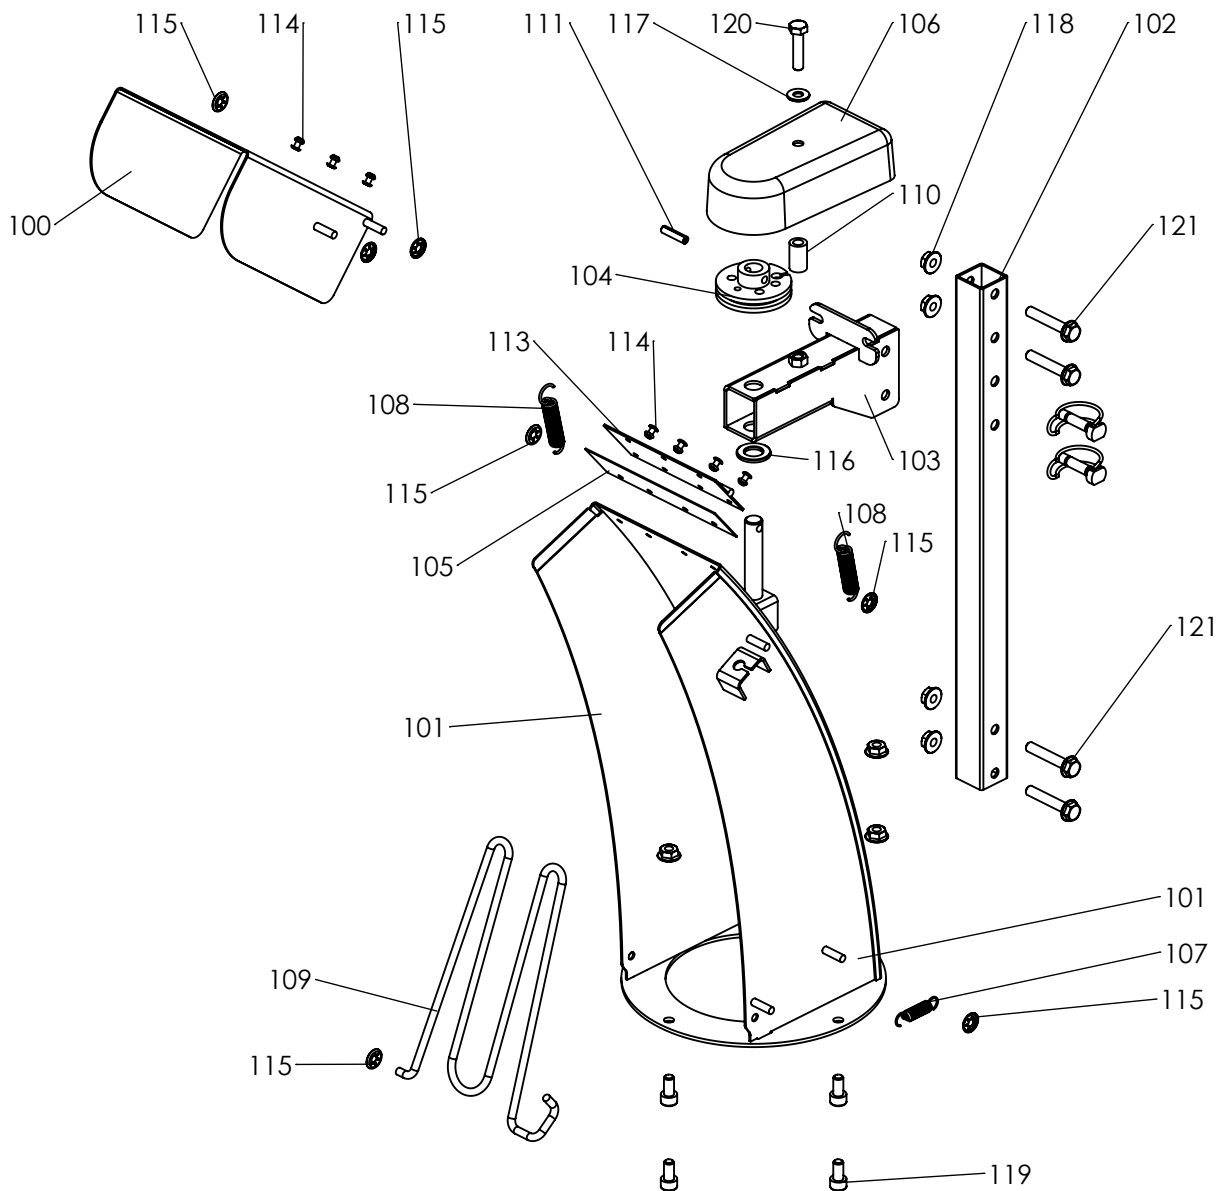

Rep N°	Ref.	Désignation	Description	Déf aut/ Qte
100	7502013314	CASQUETTE SOUDEE ROUGE RAL 3020	DEFLECTOR WELDMENT RED 3020	1
100	7502012014	CASQUETTE SOUDEE VERT RAL 6029	DEFLECTOR WELDMENT GREEN 6029	1
100	7502011314	CASQUETTE SOUDEE ROUGE RAL 3001	DEFLECTOR WELDMENT RED 3001	1
100	7502010314	CASQUETTE SOUDEE NOIR RAL 9005	DEFLECTOR WELDMENT BLACK 9005	1
101	7502013311	GOULOTTE ROUGE RAL 3020	CHUTE WELDMENT RED 3020	1
101	7502012011	GOULOTTE VERT RAL 6029	CHUTE WELDMENT GREEN 6029	1
101	7502011311	GOULOTTE ROUGE RAL 3020	CHUTE WELDMENT RED 3020	1
101	7502010311	GOULOTTE NOIR RAL 9005	CHUTE WELDMENT BLACK 9005	1
102	7502010375	TUBE SUPPORT GOULOTTE NOIR RAL 9005	CHUTE SUPPORT	1
103	7502010312	TETE ROT GOULOTTE NOIR RAL 9005	ROTATOR PIVOT BRACKET	1
104	7502010213	POULIE ROT GOULOTTE Ø50 ZING	PULLEY Ø50	1
105	0341000120	BAVETTE 145X40 NOIR	DEFLECTOR SEAL	1
106	0340750002	CAPOT ROTATION GOULOTTE NOIR	CHUTE COVER	1
107	0305010034	RESSORT TR Ø8x45 12/10 GAL	Spring	1
108	0305010013	RESSORT TR 22x60 18/10 GALVA	LOCKING SPRING	2
109	0305000014	FIL PROTECTION ACCES GOULOTTE	CHUTE GUARD	1
110	0302020181	Entretoise 8X14X23 Z	SPACER	1
111	0301020013	GOUPIL MECANINDUS 6x25 DIN1481	COTTER-PIN 6X25	1
112	0301010018	GOUPILLE SECURITE DIAM8 SNOW	CLIP PIN D8 x 36	2
113	0301000015	CHARNIERE 125x50x1.5 Ø5	HINGE	1
114	0300500402	RIVET ALU 4X10 TETE PLATE 0936 4 10	RIVET 4X10	7
115	0300460601	RONDELLE STARLOCK DIA 6	STARLOCK WASHER DIA 6	7
116	0300401402	RONDELLE PLATE Z 15X27X2.5 Z	PLATE WASHER 15X27X2.5 Z	1
117	0300400802	RONDELLE PLATE M 8X18X1.5 Z NFE 25513	PLATE WASHER M 8X18X1.5 Z NFE 25513	1
118	0300260801	ECROU HM 8 ZEMB CR DIN 6923-8	NUT H M8 Z NOTCHED SHOULDER	8
119	0300020801	VIS CHC 8 X 16 Z	Screw CHC M8x16 z	4
120	0300010844	VIS H M8x35 CL8.8 ZN DIN 933 ISO 4014	SCREW HM 8x35 Z	1
121	0300010818	VIS H 8x45 Z EMB CR DIN 6921	SCREW H M8 X 45	4