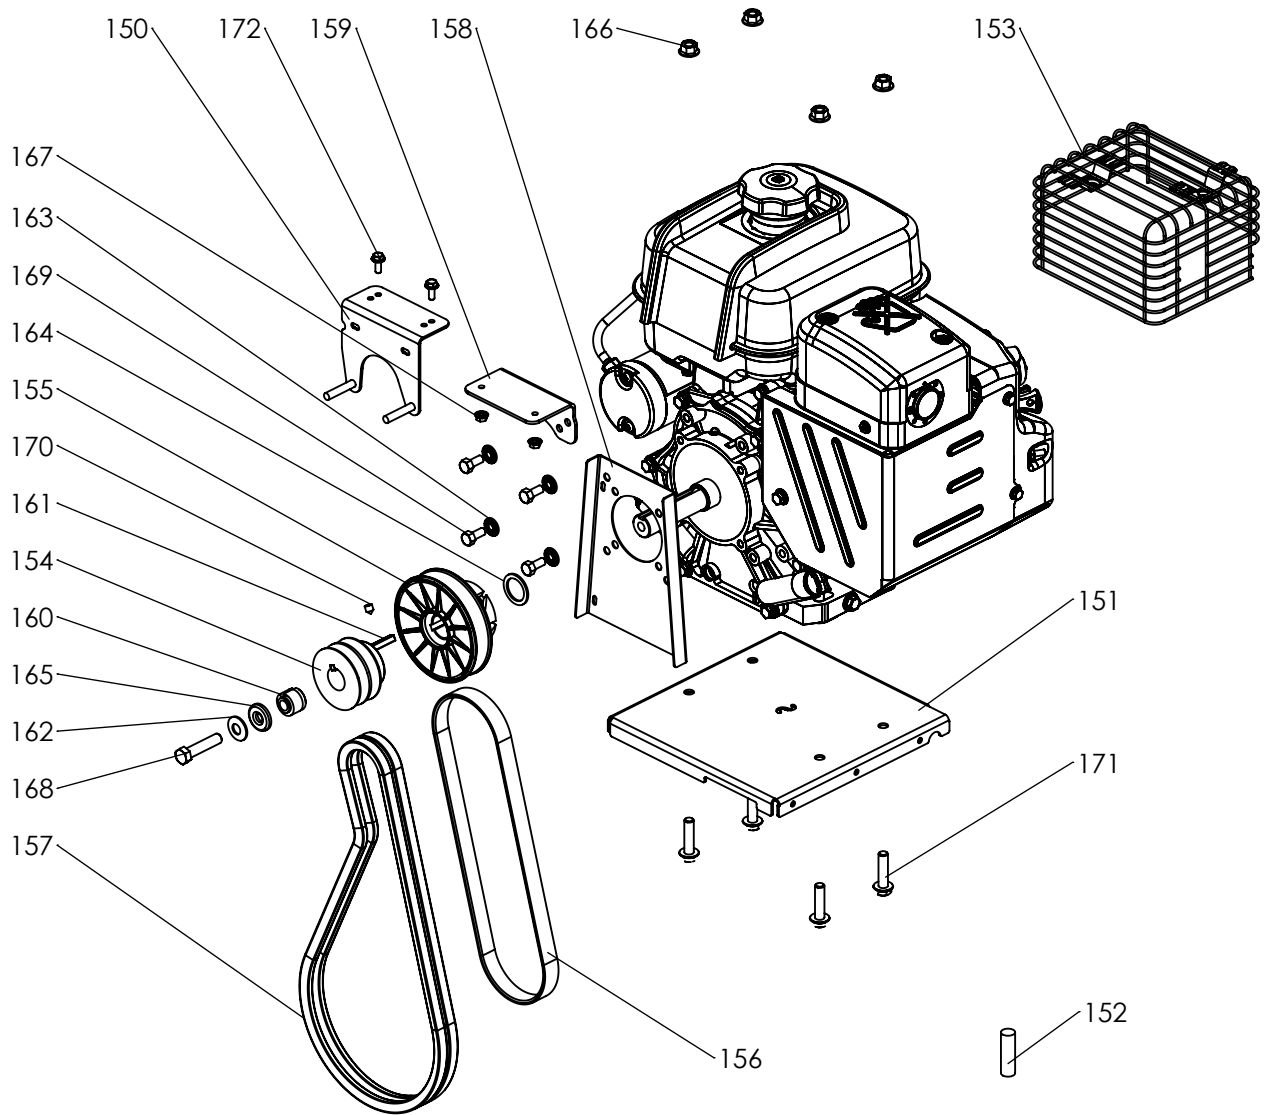

Rep N°	Ref.	Désignation	Description	Moteur Engine	Qte
150	7503000005	GUIDE COURROIE	BELT GUIDE		1
151	7502000384	CAISSON MOTEUR BV BRIGGS NOIR RAL 9005	PLATE COVER BRIGGS BLACK 9005	BRIGGS	1
151	7502000381	CAISSON MOTEUR NOIR RAL 9005	ENGINE MOUNT PLATE	SUBARU	1
152	0350010020	FAISCEAU MOTEUR GUIDON BRIGGS	ELECTRIC BEAM (BRIGGS)	BRIGGS	1
152	0350010019	FAISCEAU MOTEUR GUIDON SUBARU	ELECTRIC BEAM (SUBARU)	SUBARU	2
153	0330032007	GRILLE ECHAPPEMENT SX30	SX30 EXHAUST GRILL		1
154	0306060048	POULIE DOUBLE 70 DIAM 25.4	IMPELLER ENGINE PULLEY		1
155	0306060047	POULIE VAR Ø70 ALES 25.4	PULLEY ENGINE TRACTION		1
156	0306030079	COURROIE 759W20 GATES	BELT		1
157	0306030078	COURROIE LA41	BELT LA41		2
158	0304000485	TOLE PROTC ACCES SX30	PLATE COVER		1
159	0304000463	CONNEXION GUIDE COURROIE MOT	BELT GUIDE SUPPORT		1
160	0302010188	AXE SUPPORT POULIE MOT 19J100	PIN 19J100	BRIGGS	1
160	0302010187	AXE SUPPORT POULIE MOT SX30	PIN SX30	SUBARU	1
161	0301040031	CLAVETTE 6.3X6.3X90	KEY		1
162	0300431201	RONDELLE CONTACT 12 NFE 25-511	Elastic washer 12 Bic		2
163	0300430801	RONDELLE CONTACT M8 NF E 25511	CONTACT WASHER 8		4
164	0300412601	Rondelle 26x35x2Z	Washer 26x35x2Z		1
165	0300401202	RONDELLE PLATE M 12X32X2.5 Z	PLATE WASHER M 12X32X2.5 Z	BRIGGS	1
165	0300411101	RONDELLE SPECIALE 11X30X5 Z	Washer 11x30x5z	SUBARU	1
166	0300261001	ECROU HM 10 ZEMB CR DIN 6923	Nut H M10 notched shoulder	SUBARU	4
166	0300260801	ECROU HM 8 ZEMB CR DIN 6923-8	NUT H M8 Z NOTCHED SHOULDER	BRIGGS	4
167	0300260601	ECROU HM 6 ZEMB CR DIN 6923	NUT H M6 Z NOTCHED SHOULDER		2
168	0300060705	VIS TH 7/16 20 UNF 2 3/4 ZIN DIN 931 classe 8.8	Screw 7/16 20 UNF 2 3/4	BRIGGS	1
168	0300060704	VIS TH 7/16 20 UNF 2 1/4 ZIN DIN 931 classe 8.8	Screw 7/16 20 UNF 2"	SUBARU	1
169	0300060505	VIS TH 5/16 24 UNF LG 19 Z	SCREW TH 5/16 24 UNF LG 19 Z		4
170	0300040806	VIS STHC 8 X 10 N BT POINTU DIN 914 45H	SCREW ST HC M8X10 DIN 914 45H		1
171	0300011037	VIS H 10X40 Z EMB CR DIN 6931	SCREW H 10x40 Z DIN 6931 NOTCHED SHOULDER	SUBARU	4
171	0300010834	VIS H 8x35 Z EMB CR DIN 6921	SCREW H 8x35 Z DIN 6921 NOTCHED SHOULDER CL 6.8	BRIGGS	4
172	0300010609	VIS H 6x16 Z EMB CR DIN 6921	SCREW HM 6X16 Z NOTCHED SHOULD		2