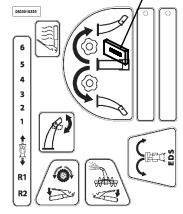

Rep N°	Ref.	Désignation Parts list	Description	Qty
200	7503000003	LEVIER ACTION EMBRAYAGE	IMPELLER CLUTCH ROD	1
201	7503000002	LEVIER EMB AUGER BV	IMPELLER CLUTCH LEVER	1
202	7502023304	JOUE GAUCHE + INSERTS ROUGE RAL 3020	LHS CASE COVER RED 3020	1
202	7502020304	JOUE GAUCHE + INSERTS NOIR RAL 9005	LHS CASE COVER BLACK 9005	1
203	7502023303	JOUE DROITE + INSERTS BV ROUGE RAL 3020	RHS CASE COVER RED 3020	1
203	7502020303	JOUE DROITE + INSERTS BV NOIR RAL 9005	RHS CASE COVER BLACK 9005	1
204	7502013350	TRAPPE AR CAISSON BV ROUGE RAL 3020	BACK COVER RED 3020	1
204	7502010350	TRAPPE AR CAISSON BV NOIR RAL 9005	BACK COVER BLACK 9005	1
205	7502010356	TOLE CAISSON INF NOIR RAL 9005	BOTTOM COVER	1
206	0503010324	STICKER TABLEAU DECRABOTAGE	STICKER DECOUPLING	1
207	0503010323	STICKER TABLEAU INTUITIVE	STICKER INTUITIVE	1
208	0503000082	ETIQ. "NIVEAU DE BRUIT" 105 dB	STICKER NOISE LEVEL '105 dB'	1
209	0340750001	CAPOT COURROIE S1101 NOIR	BELT COVER	1
210	0340000016	GALET RENVOI ANGLE Ø35	Clutch cable runner	1
211	0309000059	ROUE SNOW 16X6.5X8 GAUCHE PROFIL HF279	LEFT WHEEL	1
212	0309000058	ROUE SNOW 16X6.5X8 DROITE PROFIL HF279	RIGHT WHEEL	1
213	0307020031	COMMANDE DE DECRABOTAGE	DECOUPLING LEVER + CABLE	2
214	0306050086	PIGNON Z45 M3	SPROCKET 45 TH	2
215	0306040029	TRANSMISSION SNOW INTUITIF 87026 HR 300 I	INTUITIVE STEERING GEARBOX	1
216	0306040028	TRANSMISSION SNOW CRABOTTAGE 87022-DHR 300P	MANUALLY DECOUPLING GEARBOX	1
217	0306010061	PALIER TOLE ROULEMENT R12 2RS ENTRAXE 78 - DINT 19.05	BEARING R12	2
218	0305010033	RESSORT TR 13x141 15/10 GAL	Spring	1
219	0305000013	TIGE VARIATION VITESSE	CONTROL SHAFT	1
220	0304000486	GUIDE COUROIE INF	BELT GUIDE	1
221	0304000480	PATTE SUP LEVIER EMB AUGER 14	IMPELLER CLUTCH ROD SUPPORT	1
222	0304000467	TOLE RENVOI ANGLE VARIA VIT 60X60X110°	LEVER ARM	1
223	0304000354	SUPPORT RENVOI ANGLE VAR VIT	LEVER ARM SUPPORT	1
224	0304000351	SUPPORT POULIE EMB AVANCEMENT	CLUTCH CABLE RUNNER SUPPORT	1
225	0304000349	EQUERRE GAUCHE TRANS H	LEFT ANGLE IRON	1
226	0304000348	EQUERRE DROITE TRANS H	RIGHT ANGLE IRON	1
227	0302020179	ENTRE EPAULE 6X14X20LG11	SPACER	1
228	0302020178	ENTRETOISE 12X20X18Z	SPACER	2
229	0302020177	ENTRETOISE 6X12X4.5 Z	SPACER	1
230	0302010161	TUBE LIAISON ARBRE CANNELE	AXLE TUBE	1
231	0302010160	ARBRE ROUE CANNELE Ø19.05	OUTPUT SHAFT	2
232	0301070036	CIRCLIPS EXTERIEUR 19 / 0437	Circlips E 19	2
233	0301020015	GOUPILLE HBK 5X20 ISO 8748ST	PIN Ø5x20	2
234	0301010009	GOUPILLE CLIPS 8X42 ZING	Cotter-pin	2
235	0301000014	CHAPE FEMMELLE B 8X32 M8	CLEVIS	1
236	0300460601	RONDELLE STARLOCK DIA 6	STARLOCK WASHER DIA 6	2
237	0300431001	RONDELLE CONTACT 10 BIC NFE 25-511	Elastic washer 10 Bic	4
238	0300410602	RONDELLE SPECIALE 6,3X19 X2,5Z	SPECIAL WASHER 6,3 x 19 x 2,5Z	6
239	0300401002	RONDELLE PLATE M 10X22X2 Z NFE 27611	PLATE WASHER M 10X22X2 Z NFE 27611	4
240	0300400604	RONDELLE 6 X 24 X 1.2 Z SERIE LL	Washer 6x24x1.2 Z	3
241	0300260801	ECROU HM 8 ZEMB CR DIN 6923-8	NUT H M8 Z NOTCHED SHOULDER	4
242	0300260601	ECROU HM 6 ZEMB CR DIN 6923	NUT H M6 Z NOTCHED SHOULDER	3
243	0300211201	ECROU FREIN M 12 Z DIN 985/8	BLOCKING NUT M 12 Z	1
244	0300211001	ECROU FREIN M 10 Z DIN 985/8	BLOCKING NUT M 10 Z	4
245	0300090602	VIS AUTOTAR TH A EMB 6 X 16 Z	Screw HM6x16 z Self-tapping	29
246	0300011223	VIS H M12x65 Z cl 8.8 ISO4017	Screw HM 12x65z	1
247	0300011013	VIS H 10 X 80/26 Z DIN931 CL6.8	SCREW H M10X80 Z	4
248	0300011012	VIS H 6/8 10 X 20 Z DIN933/6.8	Screw H M10x20 z	4
249	0300010616	VIS H 6 X 25 Z	Screw HM6x25	1
250	0300010613	VIS H 6x12 Z EMB CR DIN 6921	SCREW H 6x12 Z DIN 6921 NOTCHED SHOULDER	2
251	0003000006	GALET TENDEUR DIAM 50 ANCIEN RH 6201 ZZ	CLUTCH ROLLER	1