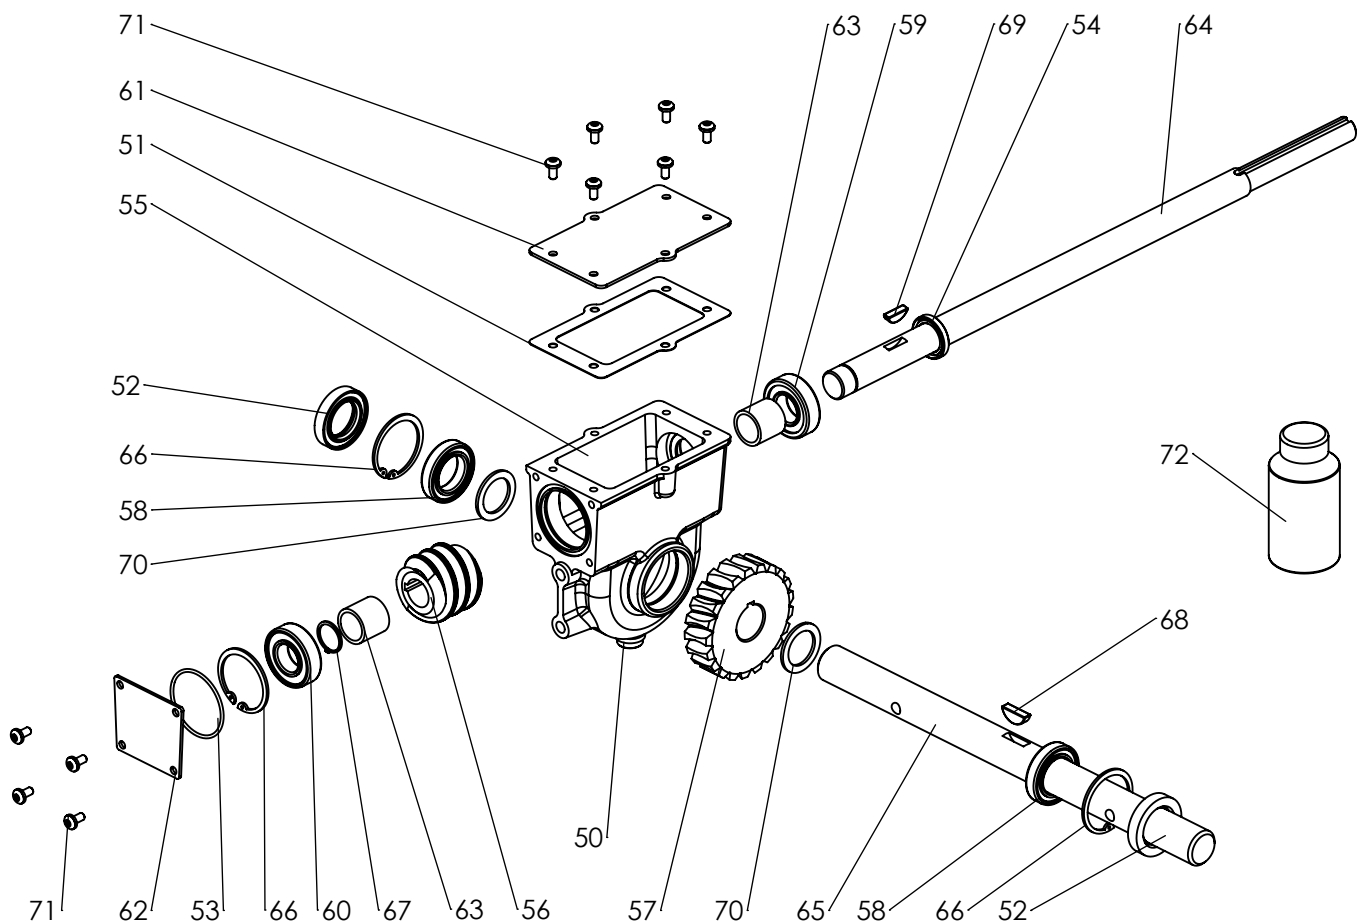

# Pièces de rechange Spare parts list

**7500\*\*01\*\***

**7500\*\*02\*\***

*Fraise à neige  
Snow Blower*

Rep N°	Ref.	Désignation	Description	Qty
1	7502013324	TOLERIE AUGER 28" RED RAL 3020	AUGER HOUSING RED 3020	1
1	7502012024	TOLERIE AUGER 28" VERT RAL 6029	AUGER HOUSING GREEN 6029	1
1	7502011325	TOLERIE AUGER 28" ROUGE 3001	AUGER HOUSING RED 3001	1
1	7502010324	TOLERIE AUGER 28" NOIR RAL 9005	AUGER HOUSING BLACK 9005	1
2	7502010391	LAME COUPE NEIGE NOIR RAL 9005	DRIFT CUTTER BAR	2
3	7502010310	TURBINE Ø300 NOIR	IMPELLER	1
4	7502010309	FRAISE AUGER DROITE 28" NOIR RAL 9005	AUGER 28"	1
5	7502010308	FRAISE AUGER GAUCHE 28" NOIR RAL 9005	AUGER 28"	1
6	7502010307	PATIN SOUDEE NOIR RAL 9005	SKID PLATE	2
7	7502003305	JOUE GAUCHE CARTER AUGER EMBT ROUGE RAL 3020	AUGER PLATE L RED 3020	1
7	7502000305	JOUE GAUCHE CARTER AUGER EMBT NOIR RAL 9005	AUGER PLATE L BLACK 9005	1
8	7502003304	JOUE CARTER DROITE AUGER EMBT ROUGE RAL 3020	AUGER PLATE R RED 3020	1
8	7502000304	JOUE CARTER DROITE AUGER EMBT NOIR RAL 9005	AUGER PLATE R BLACK 9005	1
9	7501000010	PALIER + AXE GUIDAGE FRAISE	BERING BALL + SHAFT	2
10	7501000001	RENVOI D ANGLE AUGER	GEARBOX ASSEMBLY	1
11	0503010319	ETIQUETTE SECURITE SNOW	SECURITY STICKER	1
12	0341000121	PELLE A NEIGE	CLEAN OUT TOOL	1
13	0306060046	POULIE MOULEE Ø205	IMPELLER PULLEY	1
14	0306010062	PALIER TOLE ROULEMENT 6203 2RS ENTRAXE 78 - DINT 17	BEARING	1
15	0304000468	LAME RACLEUSE 28P V2	SCRAPER BAR	1
16	0304000412	CROCHET A PELLE	CLIP TOOL	2
17	0304000359	3 EME POINT RENVOIE ANGLE	BACK-UP PLATE	1
18	0304000357	CORNIERE LIEN AUGER CAISSON	ANGLE IRON	2
19	0301040004	CLAVETTE 5 X 5 X 40 BTS DROIT TOL h 9 - XC 48	KEY 5X5X40 TOL h 9 - XC 48	2
20	0301010018	GOUPILLE SECURITE DIAM8 SNOW	CLIP PIN D8 x 36	2
21	0301000016	GRAISSEUR M6 PETIT MODELE	GREASER M6	4
22	0301000010	RIVET AC AL 6.4X16 TETE PLATE	Rivet 6.4x16	18
23	0300800004	POIGNEE SERR HELICO 68M8F10 NOIR M8 PA6.6	Black handlebar tightening lever	4
24	0300402501	RONDELLE 25X45X4 Z SERIE Z NFE 25513	WASHER 25x45x45 Z	2
25	0300260801	ECROU HM 8 ZEMB CR DIN 6923-8	NUT H M8 Z NOTCHED SHOULDER	22
26	0300260601	ECROU HM 6 ZEMB CR DIN 6923	NUT H M6 Z NOTCHED SHOULDER	2
27	0300110604	VIS TORX M6X12 TETE CYLIND BOMB 6 LOBES INTER	Screw Torx M6x12	2
28	0300080804	VIS TRCC 8 X 20 Z DIN603 CL 4.6	Screw TRCC M8x0 z DIN 603	12
29	0300040801	VIS STHC 8 X 16 N BT POINTU DIN 914 45H	SCREW ST HC M8X16 DIN 914 45H	2
30	0300010816	VIS H 8x20 Z EMB CR	SCREW H M8X20 Z NOTCHED SHOULDER CL 8.8	4
31	0300010815	VIS H 8x16 Z EMB CR DIN 6921 CL 6.8	SCREW H M8X16 Z NOTCHED SHOULDER CL 6.8	12