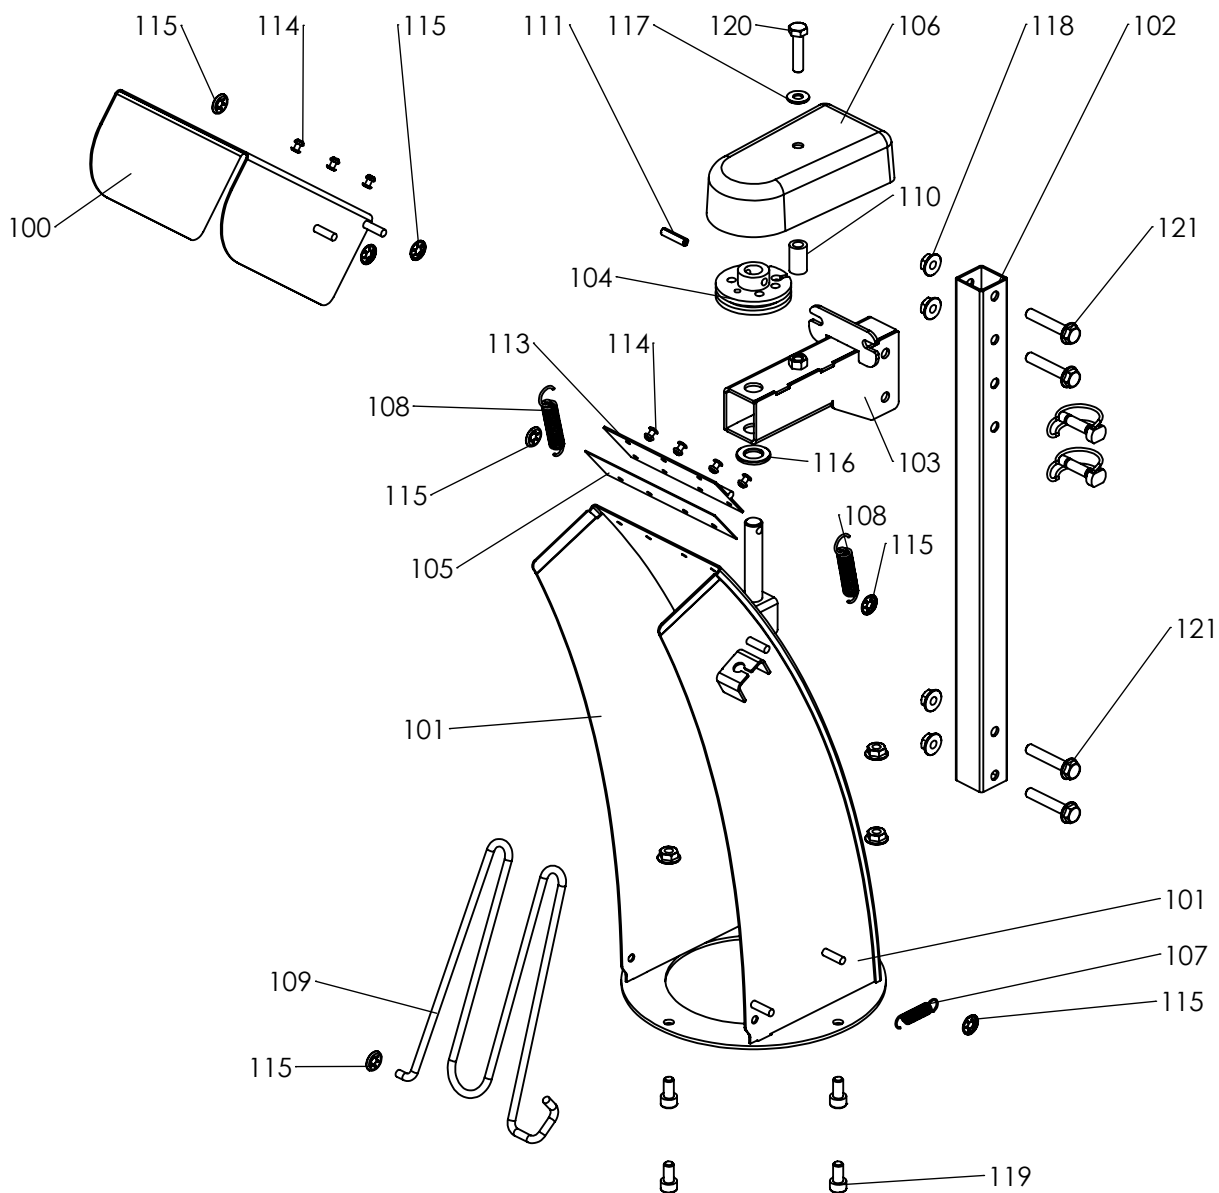

Rep N°	Ref.	Désignation	Description	Déf aut/ Qte
100	7502013314	CASQUETTE SOUDEE ROUGE RAL 3020	DEFLECTOR WELDMENT RED 3020	1
100	7502012014	CASQUETTE SOUDEE VERT RAL 6029	DEFLECTOR WELDMENT GREEN 6029	1
100	7502011314	CASQUETTE SOUDEE ROUGE RAL 3001	DEFLECTOR WELDMENT RED 3001	1
100	7502010314	CASQUETTE SOUDEE NOIR RAL 9005	DEFLECTOR WELDMENT BLACK 9005	1
101	7502013311	GOULOTTE ROUGE RAL 3020	CHUTE WELDMENT RED 3020	1
101	7502012011	GOULOTTE VERT RAL 6029	CHUTE WELDMENT GREEN 6029	1
101	7502011311	GOULOTTE ROUGE RAL 3020	CHUTE WELDMENT RED 3020	1
101	7502010311	GOULOTTE NOIR RAL 9005	CHUTE WELDMENT BLACK 9005	1
102	7502010375	TUBE SUPPORT GOULOTTE NOIR RAL 9005	CHUTE SUPPORT	1
103	7502010312	TETE ROT GOULOTTE NOIR RAL 9005	ROTATOR PIVOT BRACKET	1
104	7502010213	POULIE ROT GOULOTTE Ø50 ZING	PULLEY Ø50	1
105	0341000120	BAVETTE 145X40 NOIR	DEFLECTOR SEAL	1
106	0340750002	CAPOT ROTATION GOULOTTE NOIR	CHUTE COVER	1
107	0305010034	RESSORT TR Ø8x45 12/10 GAL	TENSION SPRING Ø8x45 12/10 GAL	1
108	0305010013	RESSORT TR 22x60 18/10 GALVA	LOCKING SPRING	2
109	0305000014	FIL PROTECTION ACCES GOULOTTE	CHUTE GUARD	1
110	0302020181	Entretoise 8X14X23 Z	SPACER	1
111	0301020013	GOUPIL MECANINDUS 6x25 DIN1481	COTTER-PIN 6X25	1
112	0301010018	GOUPILLE SECURITE DIAM8 SNOW	CLIP PIN D8 x 36	2
113	0301000015	CHARNIERE 125x50x1.5 Ø5	HINGE	1
114	0300500402	RIVET AVEUGLE TETE TP 4X10 ALU-AC-NOIR-AK2	RIVET 4X10	7
115	0300460601	RONDELLE STARLOCK DIA 6	STARLOCK WASHER DIA 6	7
116	0300401402	RONDELLE PLATE Z 15X27X2.5 Z	PLATE WASHER 15X27X2.5 Z	1
117	0300400802	RONDELLE PLATE M 8X18X1.5 Z NFE 25513	PLATE WASHER M 8X18X1.5 Z NFE 25513	1
118	0300260801	ECROU HM 8 ZEMB CR DIN 6923-8	NUT H M8 Z NOTCHED SHOULDER	8
119	0300020801	VIS CHC 8 X 16 Z	Screw CHC M8x16 z	4
120	0300010844	VIS H M8x35 CL8.8 ZN DIN 933 ISO 4014	SCREW HM 8x35 Z	1
121	0300010818	VIS H 8x45 Z EMB CR DIN 6921	SCREW H M8 X 45	4