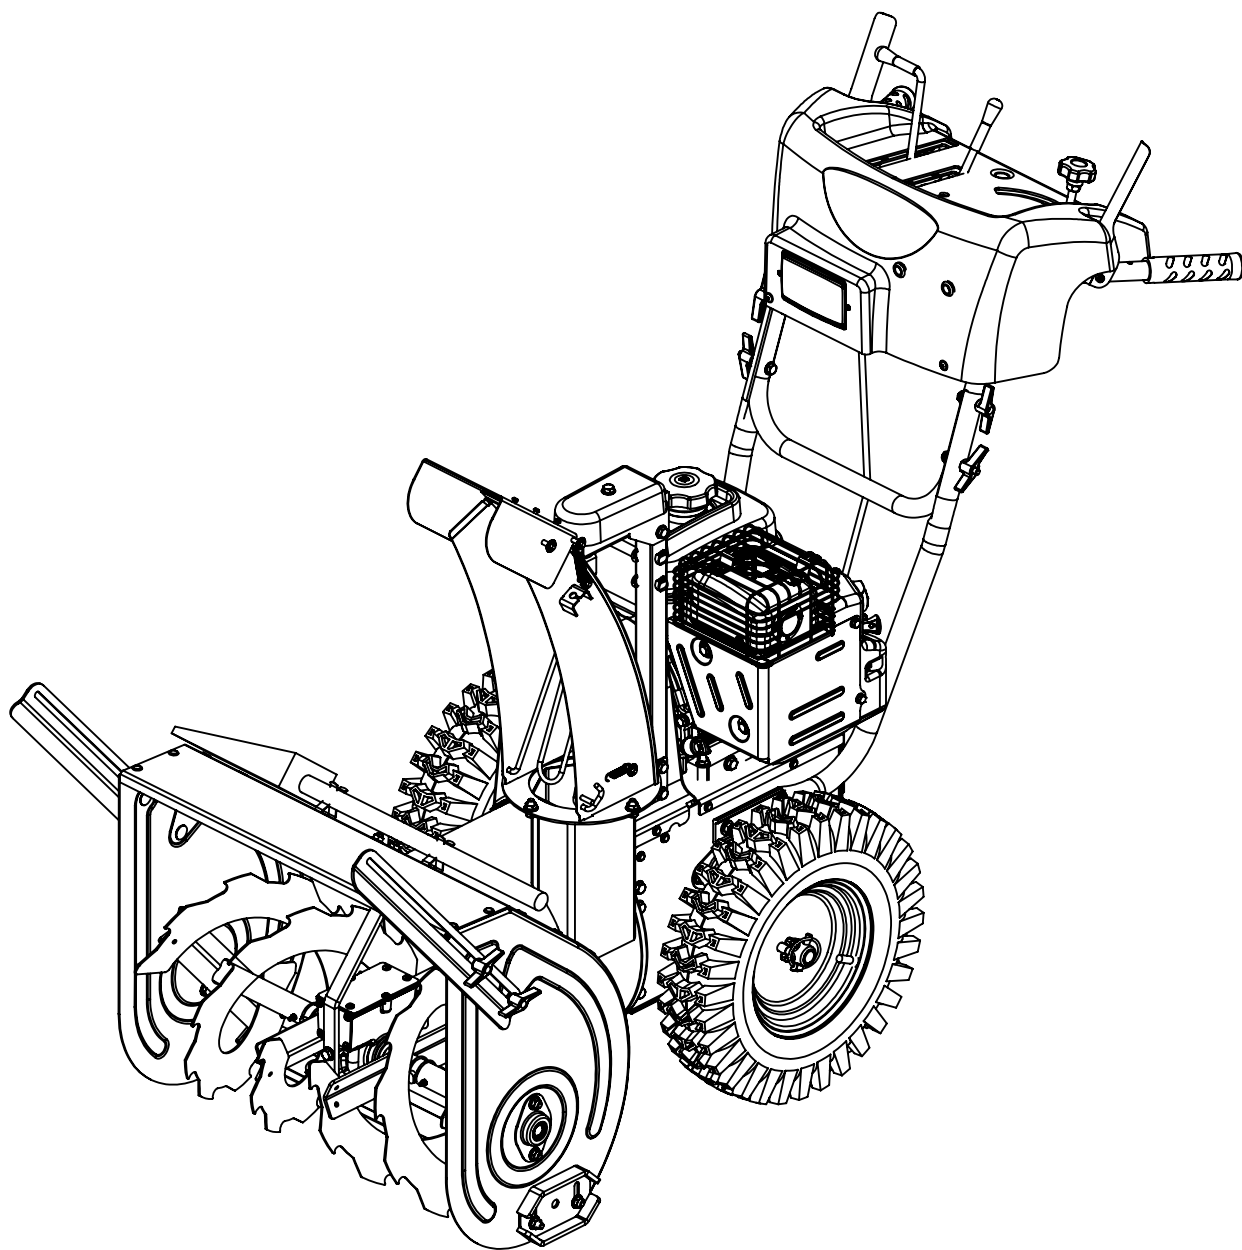

## 7500\*\*03\*\*

*Fraise à neige  
Snow Blower*

Rep N°	Ref.	Désignation	Description	Qty
1	7502033303	TOLERIE AUGER 24" ROUGE RAL 3020	AUGER HOUSING RED 3020	1
1	7502032003	TOLERIE AUGER 24" VERT RAL 6029	AUGER HOUSING GREEN 6029	1
1	7502031303	TOLERIE AUGER 24" ROUGE RAL 3001	AUGER HOUSING RED 3001	1
2	7502020302	FRAISE AUGER DROITE 24" NOIR RAL 9005	AUGER 24" BLACK 9005	1
3	7502020301	FRAISE AUGER GAUCHE 24" NOIR RAL 9005	AUGER 24" BLACK 9005	1
4	7502010391	LAME COUPE NEIGE NOIR RAL 9005	DRIFT CUTTER BAR	2
5	7502010310	TURBINE Ø300 NOIR	IMPELLER	1
6	7502010307	PATIN SOUDEE NOIR RAL 9005	SKID PLATE	2
7	7502003305	JOUE GAUCHE CARTER AUGER EMBT ROUGE RAL 3020	AUGER PLATE L RED 3020	1
7	7502000305	JOUE GAUCHE CARTER AUGER EMBT NOIR RAL 9005	AUGER PLATE L BLACK 9005	1
8	7502003304	JOUE CARTER DROITE AUGER EMBT ROUGE RAL 3020	AUGER PLATE R RED 3020	1
8	7502000304	JOUE CARTER DROITE AUGER EMBT NOIR RAL 9005	AUGER PLATE R BLACK 9005	1
9	7501000010	PALIER + AXE GUIDAGE FRAISE	BERING BALL + SHAFT	2
10	7501000001	RENVOI D ANGLE AUGER	GEARBOX ASSEMBLY	1
11	0503010319	ETIQUETTE SECURITE SNOW	SECURITY STICKER	1
12	0341000121	PELLE A NEIGE	CLEAN OUT TOOL	1
13	0306060046	POULIE MOULEE Ø205	IMPELLER PULLEY	1
14	0306010062	PALIER TOLE ROULEMENT 6203 2RS ENTRAXE 78 - DINT 17	BEARING	1
15	0304000457	LAME RACLEUSE 24"	SCRAPER BAR	1
16	0304000412	CROCHET A PELLE	CLIP TOOL	2
17	0304000359	3 EME POINT RENVOIE ANGLE	BACK-UP PLATE	1
18	0304000357	CORNIERE LIEN AUGER CAISSON	ANGLE IRON	2
19	0301040004	CLAVETTE 5 X 5 X 40 BTS DROIT TOL h 9 - XC 48	KEY 5X5X40 TOL h 9 - XC 48	2
20	0301010018	GOUPILLE SECURITE DIAM8 SNOW	CLIP PIN D8 x 36	2
21	0301000016	GRAISSEUR M6 PETIT MODELE	GREASER M6	4
22	0301000010	RIVET AC AL 6.4X16 TETE PLATE	Rivet 6.4x16	18
23	0300800004	POIGNEE SERR HELICO 68M8F10 NOIR M8 PA6.6	Black handlebar tightening lever	4
24	0300402501	RONDELLE 25X45X4 Z SERIE Z NFE 25513	WASHER 25x45x45 Z	2
25	0300260801	ECROU HM 8 ZEMB CR DIN 6923-8	NUT H M8 Z NOTCHED SHOULDER	22
26	0300260601	ECROU HM 6 ZEMB CR DIN 6923	NUT H M6 Z NOTCHED SHOULDER	2
27	0300110604	VIS TORX M6X12 TETE CYLIND BOMB 6 LOBES INTER	Screw Torx M6x12	2
28	0300080804	VIS TRCC 8 X 20 Z DIN603 CL 4.6	Screw TRCC M8x20 z DIN 603	12
29	0300040801	VIS STHC 8 X 16 N BT POINTU DIN 914 45H	SCREW ST HC M8X16 DIN 914 45H	2
30	0300010816	VIS H 8x20 Z EMB CR	SCREW H M8X20 Z NOTCHED SHOULDER CL 8.8	4
31	0300010815	VIS H 8x16 Z EMB CR DIN 6921 CL 6.8	SCREW H M8X16 Z NOTCHED SHOULDER CL 6.8	12