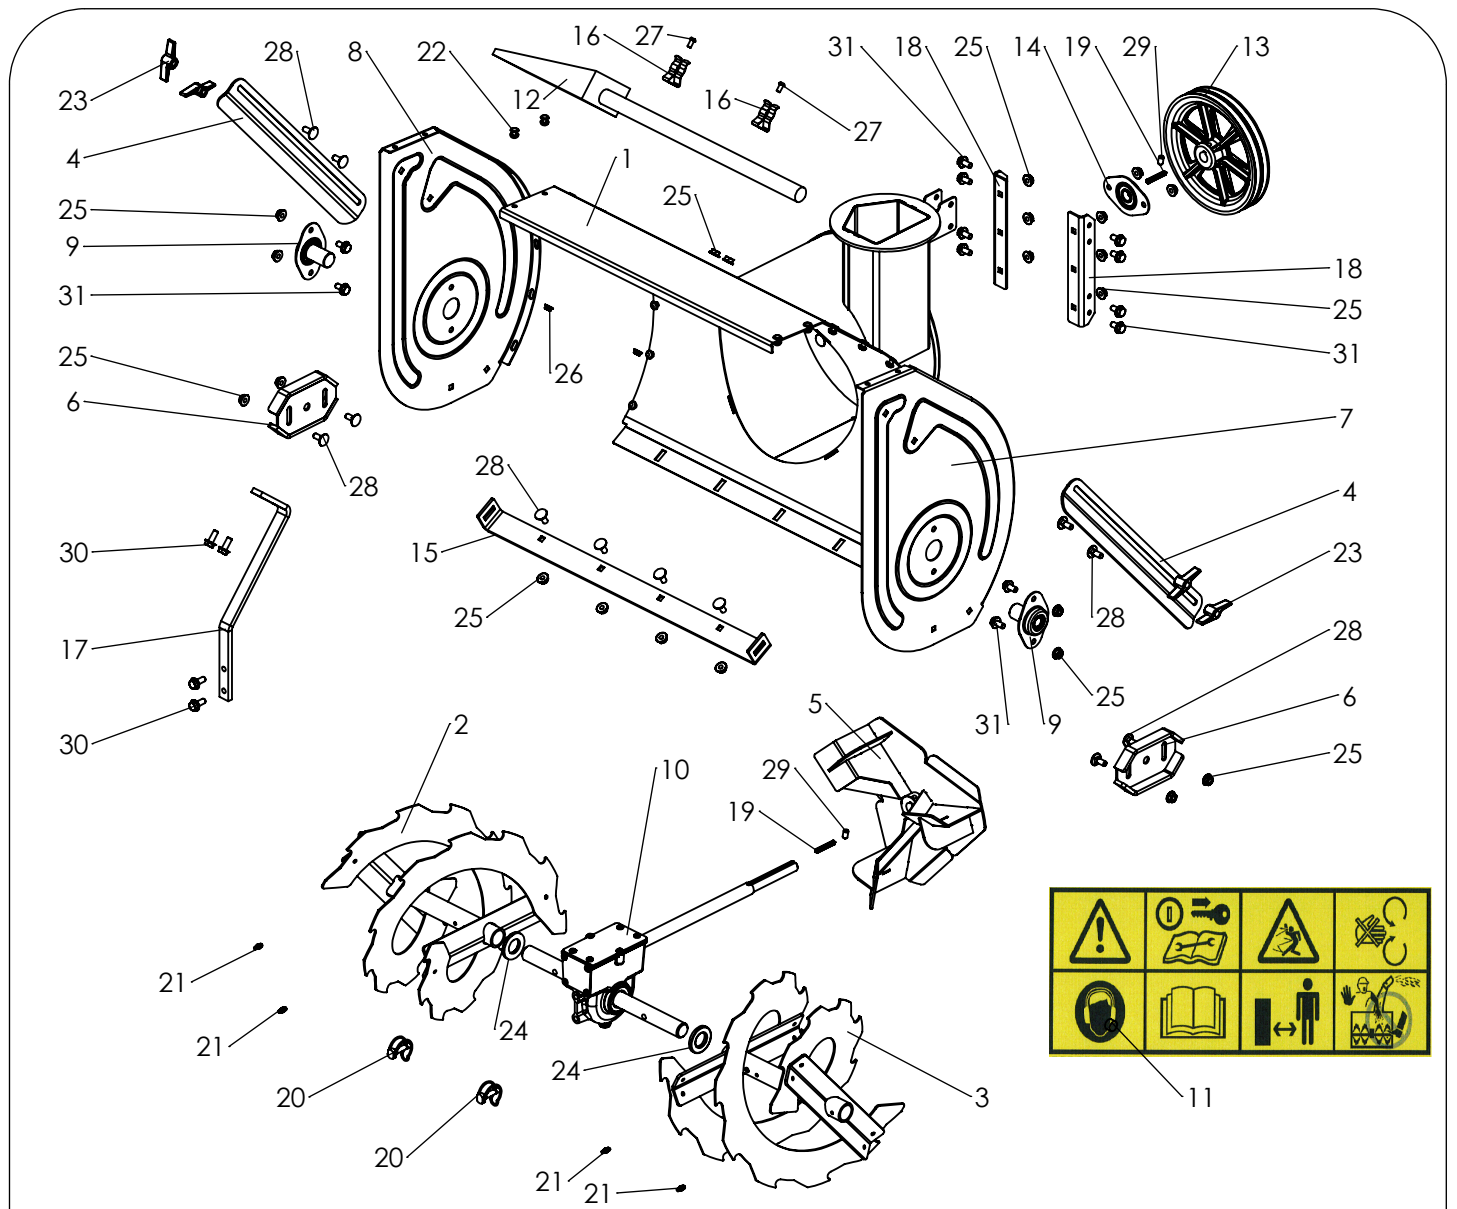

## 7500\*\*03\*\*

*Fraise à neige  
Snow Blower*

Rep N°	Ref.	Désignation	Description	Qty
1	7502033303	TOLERIE AUGER 24" ROUGE RAL 3020	AUGER HOUSING RED 3020	1
1	7502032003	TOLERIE AUGER 24" VERT RAL 6029	AUGER HOUSING GREEN 6029	1
1	7502031303	TOLERIE AUGER 24" ROUGE RAL 3001	AUGER HOUSING RED 3001	1
2	7502020302	FRAISE AUGER DROITE 24" NOIR RAL 9005	AUGER 24" BLACK 9005	1
3	7502020301	FRAISE AUGER GAUCHE 24" NOIR RAL 9005	AUGER 24" BLACK 9005	1
4	7502010391	LAME COUPE NEIGE NOIR RAL 9005	DRIFT CUTTER BAR	2
5	7502010310	TURBINE Ø300 NOIR	IMPELLER	1
6	7502010307	PATIN SOUDEE NOIR RAL 9005	SKID PLATE	2
7	7502003305	JOUE GAUCHE CARTER AUGER EMBT ROUGE RAL 3020	AUGER PLATE L RED 3020	1
7	7502000305	JOUE GAUCHE CARTER AUGER EMBT NOIR RAL 9005	AUGER PLATE L BLACK 9005	1
8	7502003304	JOUE CARTER DROITE AUGER EMBT ROUGE RAL 3020	AUGER PLATE R RED 3020	1
8	7502000304	JOUE CARTER DROITE AUGER EMBT NOIR RAL 9005	AUGER PLATE R BLACK 9005	1
9	7501000010	PALIER + AXE GUIDAGE FRAISE	BERING BALL + SHAFT	2
10	7501000001	RENVOI D ANGLE AUGER	GEARBOX ASSEMBLY	1
11	0503010319	ETIQUETTE SECURITE SNOW	SECURITY STICKER	1
12	0341000121	PELLE A NEIGE	CLEAN OUT TOOL	1
13	0306060046	POULIE MOULEE Ø205	IMPELLER PULLEY	1
14	0306010062	PALIER TOLE ROULEMENT 6203 2RS ENTRAXE 78 - DINT 17	BEARING	1
15	0304000457	LAME RACLEUSE 24"	SCRAPER BAR	1
16	0304000412	CROCHET A PELLE	CLIP TOOL	2
17	0304000359	3 EME POINT RENVOIE ANGLE	BACK-UP PLATE	1
18	0304000357	CORNIERE LIEN AUGER CAISSON	ANGLE IRON	2
19	0301040004	CLAVETTE 5 X 5 X 40 BTS DROIT TOL h 9 - XC 48	KEY 5X5X40 TOL h 9 - XC 48	2
20	0301010018	GOUPILLE SECURITE DIAM8 SNOW	CLIP PIN D8 x 36	2
21	0301000016	GRAISSEUR M6 PETIT MODELE	GREASER M6	4
22	0301000010	RIVET AC AL 6.4X16 TETE PLATE	Rivet 6.4x16	18
23	0300800004	POIGNEE SERR HELICO 68M8F10 NOIR M8 PA6.6	Black handlebar tightening lever	4
24	0300402501	RONDELLE 25X45X4 Z SERIE Z NFE 25513	WASHER 25x45x45 Z	2
25	0300260801	ECROU HM 8 ZEMB CR DIN 6923-8	NUT H M8 Z NOTCHED SHOULDER	22
26	0300260601	ECROU HM 6 ZEMB CR DIN 6923	NUT H M6 Z NOTCHED SHOULDER	2
27	0300110604	VIS TORX M6X12 TETE CYLIND BOMB 6 LOBES INTER	Screw Torx M6x12	2
28	0300080804	VIS TRCC 8 X 20 Z DIN603 CL 4.6	Screw TRCC M8x20 z DIN 603	12
29	0300040801	VIS STHC 8 X 16 N BT POINTU DIN 914 45H	SCREW ST HC M8X16 DIN 914 45H	2
30	0300010816	VIS H 8x20 Z EMB CR	SCREW H M8X20 Z NOTCHED SHOULDER CL 8.8	4
31	0300010815	VIS H 8x16 Z EMB CR DIN 6921 CL 6.8	SCREW H M8X16 Z NOTCHED SHOULDER CL 6.8	12