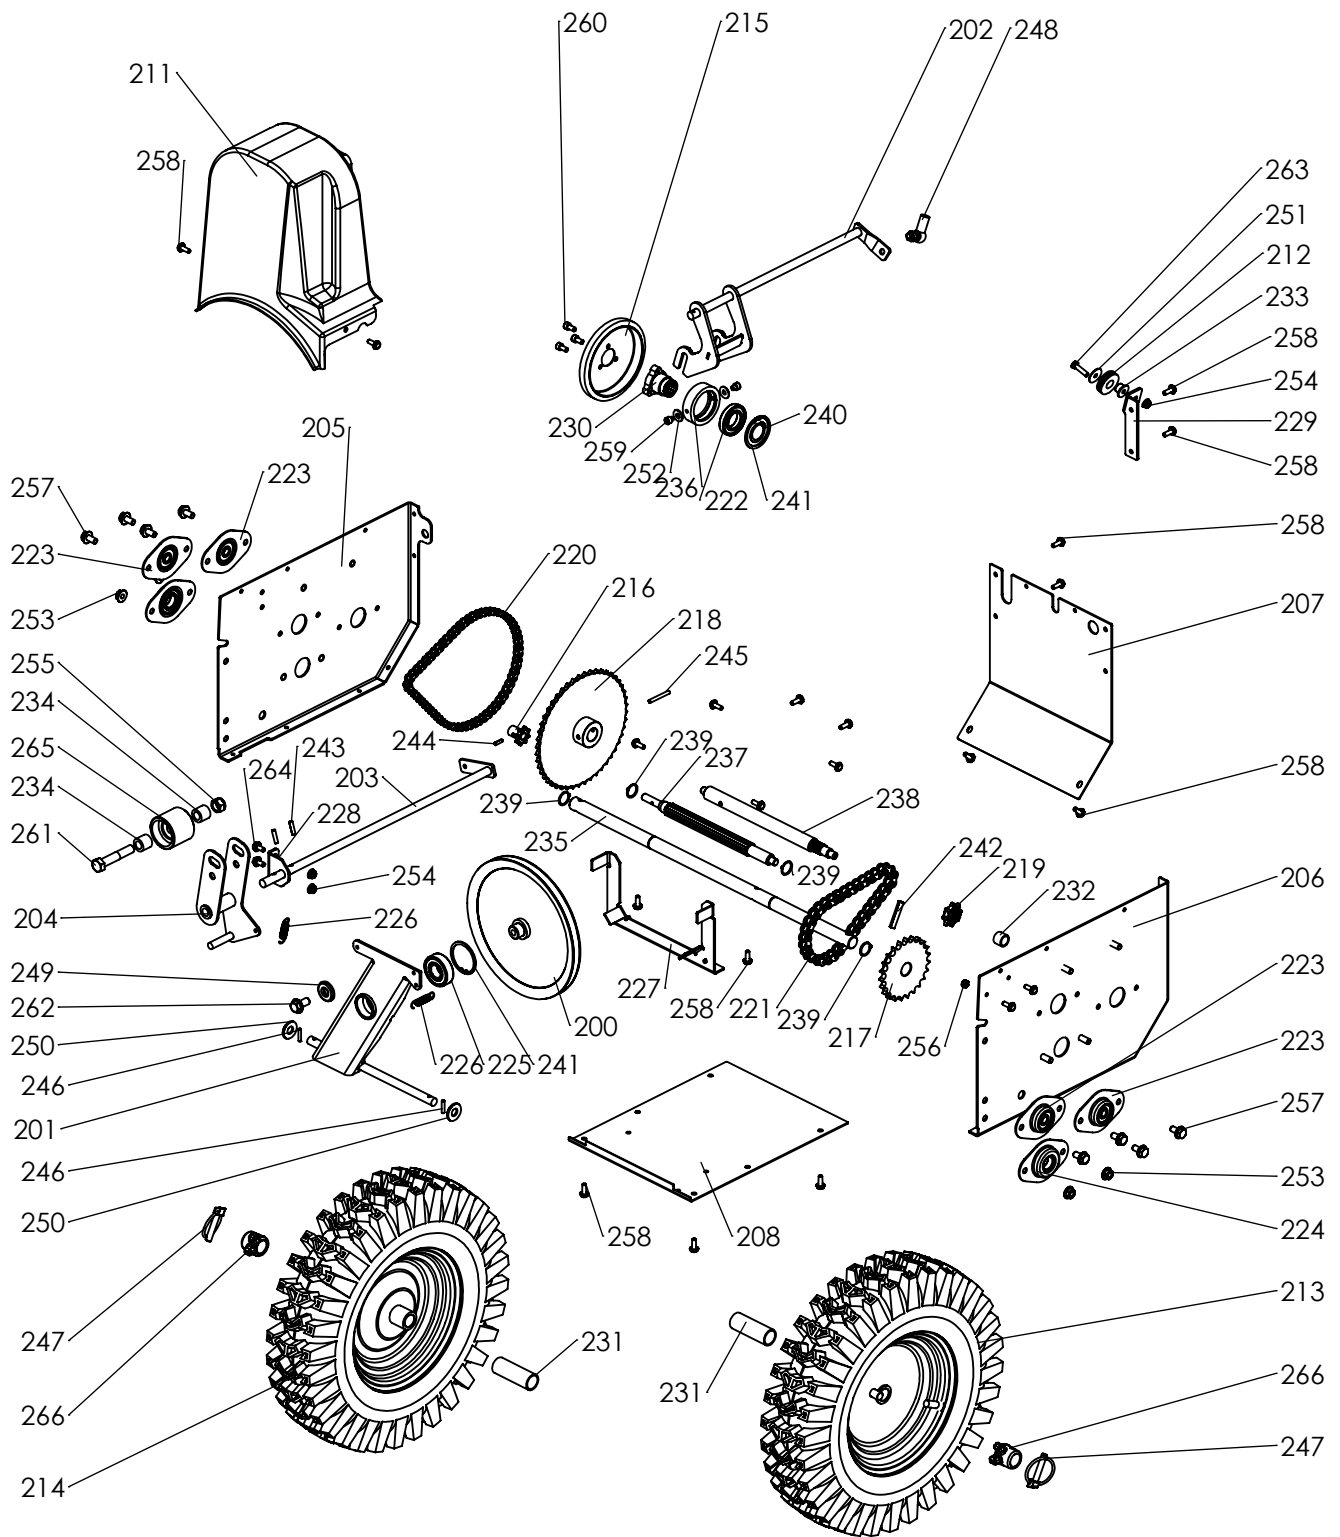

209

210

Rep N°	Ref.	Désignation	Description	Qte
200	7503000009	POULIE 220 ELASTO SOUDE	TRANSMISSION PULLEY	1
201	7503000008	SUPPORT POULIE OSCILANTE	PULLEY SUPPORT	1
202	7503000007	LEVIER BALADEUR	SLIDING GEAR LEVER	1
203	7503000003	LEVIER ACTION EMBRAYAGE	IMPELLER CLUTCH ROD	1
204	7503000001	LEVIER EMB AUGER	IMPELLER CLUTCH ROD	1
205	7502033388	JOUE DROITE ELASTO+VIS ROUGE RAL 3020	RHS CASE COVER RED 3020	1
205	7502030388	JOUE DROITE ELASTO+VIS NOIR RAL 9005	RHS CASE COVER BLACK 9005	1
206	7502033387	JOUE GAUCHE ELASTO+VIS ROUGE RAL 3020	LHS CASE COVER RED 3020	1
206	7502030387	JOUE GAUCHE ELASTO+VIS NOIR RAL 9005	LHS CASE COVER BLACK 9005	1
207	7502033370	TRAPPE AR CAISSON ELASTO ROUGE RAL 3020	BOTTOM COVER RED 3020	1
207	7502030370	TRAPPE AR CAISSON ELASTO NOIR RAL 9005	BOTTOM COVER BLACK 9005	1
208	7502030369	TOLE CAISSON INF ELASTO NOIR RAL 9005	BOTTOM PAN BLACK 9005	1
209	0503010325	STICKER TABLEAU ELASTO	RUBBER WASHER STICKER	1
210	0503000082	ETIQ. "NIVEAU DE BRUIT" 105 dB	STICKER NOISE LEVEL '105 dB'	1
211	0340750001	CAPOT COURROIE S1101 NOIR	BELT COVER	1
212	0340000016	GALET RENVOI ANGLE Ø35	Clutch cable runner	1
213	0309000061	ROUE SNOW 16X4.8X8 GAUCHE PROFIL K478	LEFT WHEEL 16x4.8x8	1
214	0309000060	ROUE SNOW 16X4.8X8 DROITE PROFIL K478	RIGHT WHEEL 16x4.8x8	1
215	0306060056	RONDELLE DE FRICTION SURMOULEE Ø 27	OVERMOLDED FRICTION WASHER	1
216	0306050093	PIGNON 8 DENTS PAS 9.525	SPROCKET 8 TEETH PITCH 9.525	1
217	0306050092	PIGNON 23 DTS 12.7 ALES 19.05	Sprocket 23 teeth 12.7	1
218	0306050029	PIGNON 60 DENTS 9.525 alés 20mm	Pinion 60 teeth 9.525 x 5.3	1
219	0306050016	PIGNON 8 DTS 12.7 SIMPLE cannelé	PIGNON 8 TOOTH 12.7 RIBBED	1
220	0306020047	CHAINE ISO 06B-1 pas 9.525mm 66 maillons RSF	CHAIN 9.52 (66 LINKS RSF)	1
221	0306020038	CHAINE ISO 08B-1 35MAIL 12.7 AR LIVREE FERMEE	CHAIN ISO 08B-1 PITCH 12.7	1
222	0306010064	ROULEMENT 16005 2RS	Ball bearing 16005 2RS	1
223	0306010063	PALIER TOLE ROULEMENT 6300 2RS ENTRAXE 78 - DINT 10	BEARING 6300 2RS	4
224	0306010061	PALIER TOLE ROULEMENT R12 2RS ENTRAXE 78 - DINT 19.05	BEARING R12	2
225	0306010015	ROULEMENT 6204 2RS	6204 2RS Ball-Bearing	1
226	0305010034	RESSORT TR Ø8x45 12/10 GAL	TENSION SPRING Ø8x45 12/10 GAL	2
227	0304000486	GUIDE COUROIE INF	BELT GUIDE	1
228	0304000480	PATTE SUP LEVIER EMB AUGER 14	IMPELLER CLUTCH ROD SUPPORT	1
229	0304000351	SUPPORT POULIE EMB AVANCEMENT	CLUTCH CABLE RUNNER SUPPORT	1
230	0303000037	MOYEU BALADEUR CANNELE	SLIDING GEAR HUB	1
231	0302020208	ENTRETOISE 21X25X70	SPACER	2
232	0302020207	ENTRETOISE 14X18X14	SPACER	1
233	0302020179	ENTRE EPAULE 6X14X20LG11	SPACER	1
234	0302020178	ENTRETOISE 12X20X18Z	SPACER	2
235	0302010178	ARBRE ROUE SNOW 24"	WHEEL SHAFT	1
236	0302010177	BAGUE SUPPORT RLT BALADEUR	HUB	1
237	0302010176	ARBRE GUIDE PIGNON BALADEUR	GROOVE SHAFT	1
238	0302010175	ARBRE INTER CANNELE	GEAR SHAFT	1
239	0301070036	CIRCLIPS EXTERIEUR 19 / 0437	Circlips E 19	4
240	0301070011	CIRCLIPS EXT. DE 25	EXTERNAL RETATING RING 25	1
241	0301070006	CIRCLIP INTERIEUR 47 DIN472-47	INTERNAL RETAINING RING 47 DIN472-47	2
242	0301020021	GOUPILLE HBK 8x40 ISO 8748ST	COTTER-PIN 8X40 HBK	1
243	0301020015	GOUPILLE HBK 5X20 ISO 8748ST	PIN Ø5x20	2
244	0301020011	GOUPILLE HBK 4x14 ISO 8748ST	PIN Ø4x16 HBK	1
245	0301020005	GOUPILLE HBK 5x40	Pin Ø5x40 HBK	1
246	0301020001	GOUPILLE HBK 4x20 ISO 8748ST	Pin Ø4x20 HBK	2
247	0301010009	GOUPILLE CLIPS 8X42 ZING	Cotter-pin	2
248	0301000021	ROTULE M8	BALL JOINT	1
249	0300411101	RONDELLE SPECIALE 11X30X5 Z	Washer 11x30x5z	1
250	0300401201	RONDELLE PLATE M 12X27X2.5 Z NFE 25513	PLATE WASHER M 12X27X2.5 Z NFE 25513	2
251	0300400604	RONDELLE 6 X 24 X 1.2 Z SERIE LL	Washer 6x24x1.2 Z	1
252	0300400601	RONDELLE 6 X 18 X 1.2 Z SERIE L	Washer M6x18x1.2 Z	2
253	0300260801	ECROU HM 8 ZEMB CR DIN 6923-8	NUT H M8 Z NOTCHED SHOULDER	4
254	0300260601	ECROU HM 6 ZEMB CR DIN 6923	NUT H M6 Z NOTCHED SHOULDER	3
255	0300211201	ECROU FREIN M 12 Z DIN 985/8	BLOCKING NUT M 12 Z	1
256	0300210602	ECROU FREIN M 6 Z DIN 985-8	BLOCKING NUT M 6 Z	1
257	0300090807	VIS H 8x16 Z EMB CR DIN7500 AUTO FORMEUSE	SCREW H M8X16 Z NOTCHED SHOULDER	8
258	0300090602	VIS AUTOTAR TH A EMB 6 X 16 Z	Screw HM6x16 z Self-tapping	24
259	0300020614	VIS CHC 6 X 6 Z DIN 912 8.8	Screw CHC M6x6z	2
260	0300020608	VIS CHC 6 X 12 Z DIN 912 8.8	Screw CHC M6x12z	3
261	0300011223	VIS H M12x65 Z cl 8.8 ISO4017	Screw HM 12x65z	1
262	0300011027	VIS H 10x20 Z EMB CR DIN 6921 CL 6.8	SCREW H 10x20 Z DIN 6921 NOTCHED SHOULDER CL 6.8	1
263	0300010616	VIS H 6 X 25 Z	Screw HM6x25	1
264	0300010613	VIS H 6x12 Z EMB CR DIN 6921	SCREW H 6x12 Z DIN 6921 NOTCHED SHOULDER	2
265	0003000006	GALET TENDEUR DIAM 50 ANCIEN RH 6201 ZZ	CLUTCH ROLLER	1
266	0002020083	BUTEE D'ENTRAINEMENT DE ROUE	3/4 TURN NUT	2