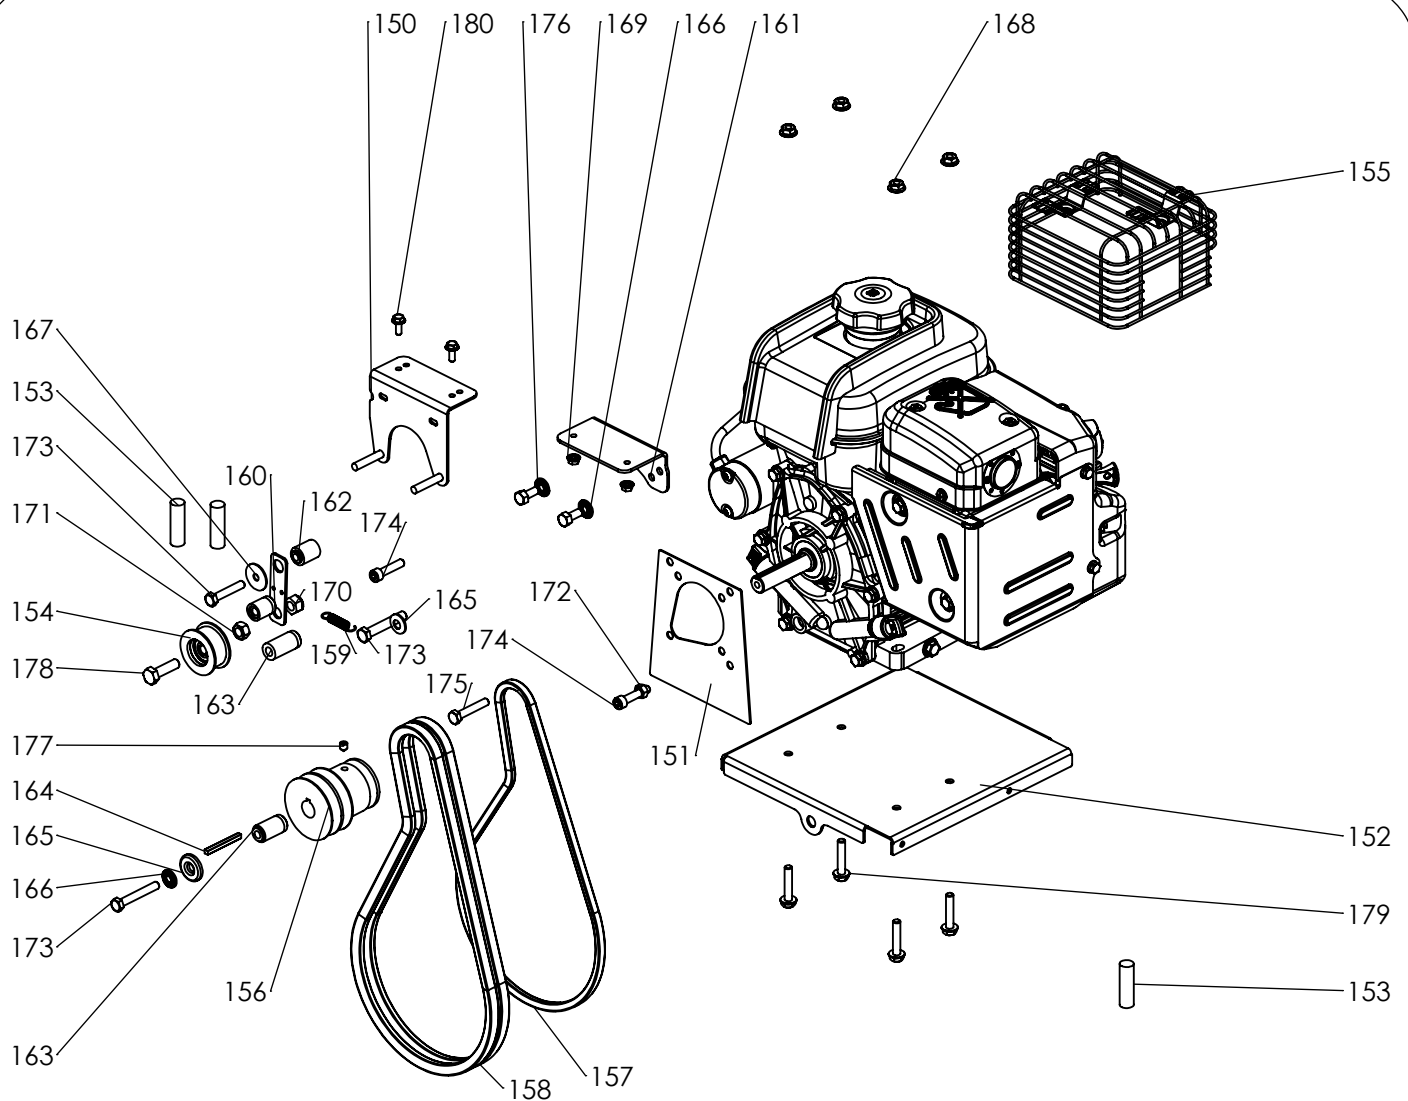

Rep N°	Ref.	Désignation	Description	Moteur Engine	Qty
150	7503000005	GUIDE COURROIE	BELT GUIDE		1
151	7502000385	CACHE MOTEUR ELASTO NOIR RAL 9005	PLATE COVER		1
152	7502000383	CAISSON MOTEUR ELASTO NOIR RAL 9005	PLATE COVER BLACK 9005		1
153	0350010022	FAISCEAU RATO 210 S	ELECTRIC BEAM (RATO)	RATO	1
153	0350010020	FAISCEAU MOTEUR GUIDON BRIGGS	ELECTRIC BEAM (BRIGGS)	BRIGGS	1
153	0350010019	FAISCEAU MOTEUR GUIDON SUBARU	ELECTRIC BEAM (SUBARU)	SUBARU	1
154	0341000003	GALET 2 EPAULEMENTS ROUL 6200 ZZ	CLUTCH RUNNER ROUL 6200 ZZ		1
155	0330032006	GRILLE ECHAPPEMENT SX21	EXHAUST GRILL SX21		1
156	0306060057	POULIE 70 + 55 DIAM 19.10	ENGINE PULLEY		1
157	0306030086	COURROIE AVX10 x 900 6216MC	BELT AVX10 X 900		1
158	0306030077	COURROIE LA39	BELT LA39		2
159	0305010034	RESSORT TR Ø8x45 12/10 GAL	TENSION SPRING Ø8x45 12/10 GAL		1
160	0304000482	LEVIER GALET TENDEUR COURROIE	LEVER		1
161	0304000463	CONNEXION GUIDE COURROIE MOT	BELT GUIDE SUPPORT		1
162	0302010189	AXE TENDEUR ELASTO	SPACER SHOULDER		1
163	0302010184	AXE SUPPORT POULIE MOT 19.05 SX21	ENGINE PULLEY PIN (RATO)	SUBARU	1
163	0302010186	AXE SUPPORT POULIE MOT 19.05 BS 950	ENGINE PULLEY PIN BS 950	BRIGGS	1
163	0302010185	AXE SUPPORT POULIE MOT 19.05 R210	ENGINE PULLEY PIN R210	RATO	1
164	0301040023	Clavette 4.76x4.76x50	Key 4.76x4.76x50		1
165	0300431001	RONDELLE CONTACT 10 BIC NFE 25-511	Elastic washer 10 Bic	BRIGGS RATO	1
165	0300411101	RONDELLE SPECIALE 11X30X5 Z	Washer 11x30x5z	SUBARU	1
166	0300430801	RONDELLE CONTACT M8 NF E 25511	CONTACT WASHER 8		3
167	0300400801	RONDELLE PLATE 8X30X1.5 Z SERIE L U	PLATE WASHER		1
168	0300260801	ECROU HM 8 ZEMB CR DIN 6923-8	NUT H M8 Z NOTCHED SHOULDER		4
169	0300260601	ECROU HM 6 ZEMB CR DIN 6923	NUT H M6 Z NOTCHED SHOULDER		2
170	0300211001	ECROU FREIN M 10 Z DIN 985/8	BLOCKING NUT M 10 Z		1
171	0300201002	ECROU H.U. M 10 Z DIN 934	NUT HM 10Z		1
172	0300200501	ECROU 5/16 GRADE 5 ZINGUE 24 UNF	Nut 5/16 24 UNF	BRIGGS SUBARU	1
173	0300060519	VIS TH 5/16 UNF LG 1" 3/4	SCREW TH 5/16 UNF Lg 1" 3/4	RATO BRIGGS SUBARU	1
173	0300060515	VIS TH 5/16 UNF LG 2" 1/4	SCREW TH 5/16 UNF Lg 2" 1/4	SUBARU	1
173	0300060310	VIS TH3/8 UNF LG 2" 1/4	SCREW TH 3/8 UNF Lg 2" 1/4	BRIGGS	1
174	0300060517	VIS CHC GR5 5/16 LG1-1/2" (Lg 38)	Screw CHC 5/16 X 1-1/2"		1
174	0300020805	VIS CHC 8 X 35 Z DIN 912 8.8	Screw CHC M8x35 z	RATO	1
175	0300010802	VIS H 8 X 45/22 Z DIN931/6.8	Screw H M8 x 45	RATO	1
176	0300060505	VIS TH 5/16 24 UNF LG 19 Z	SCREW TH 5/16 24 UNF LG 19 Z		2
177	0300040806	VIS STHC 8 X 10 N BT POINTU DIN 914 45H	SCREW ST HC M8X10 DIN 914 45H		1
178	0300011015	VIS HM10 X 30 Z NFEN24017 CL8.8 FST	Screw HM 10x30z FST		1
179	0300010817	VIS H 8x40 Z EMB CR DIN 6921	SCREW H M8 X 40		4
180	0300010609	VIS H 6x16 Z EMB CR DIN 6921	SCREW HM 6X16 Z NOTCHED SHOULD		2