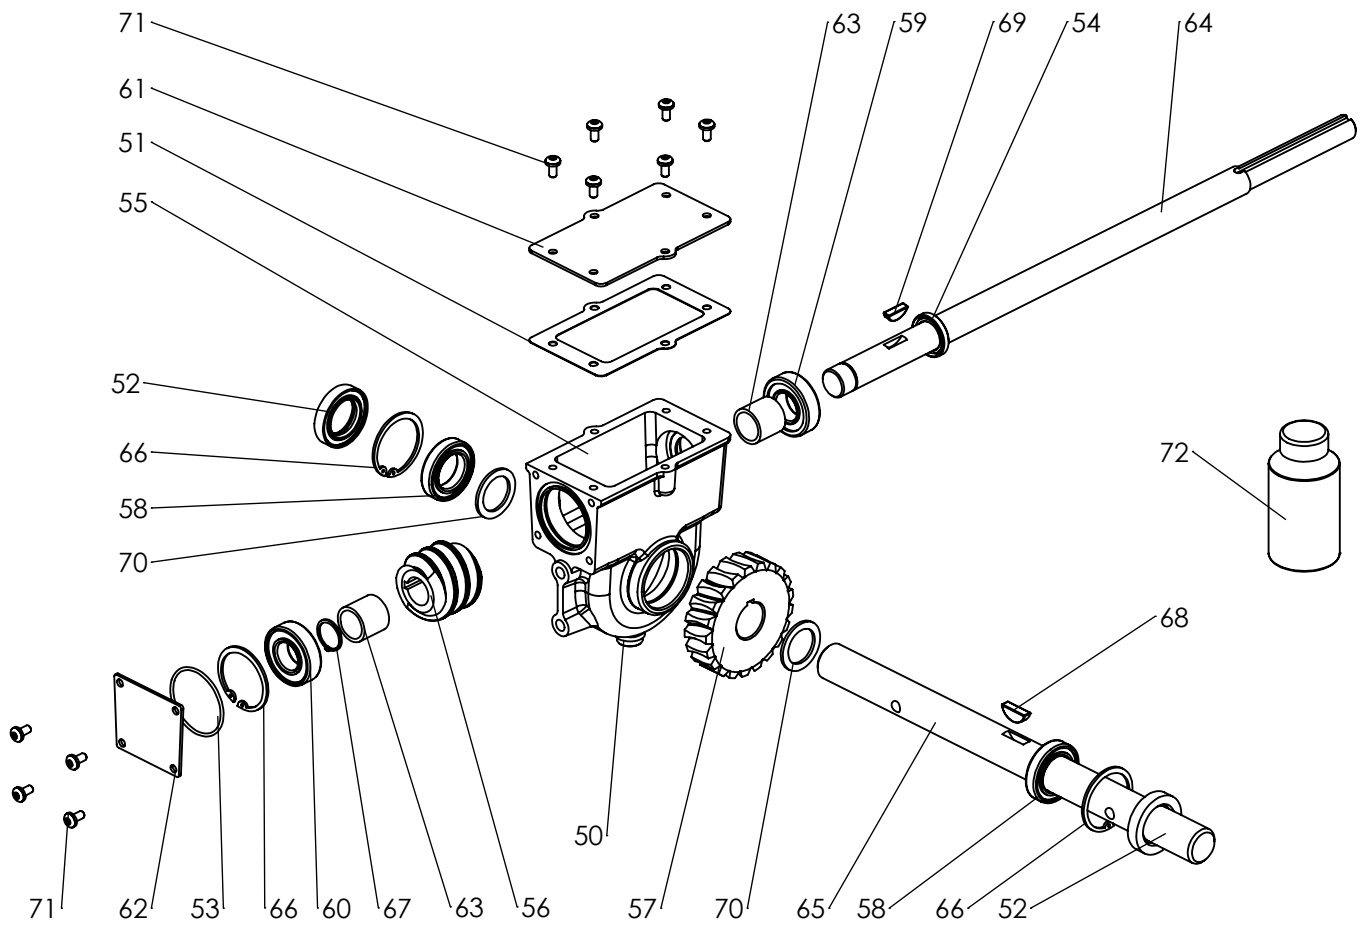

## 7500\*\*03\*\*

*Fraise à neige  
Snow Blower*

Rep N°	Ref.	Désignation	Description	Qty
1	7502033303	TOLERIE AUGER 24" ROUGE RAL 3020	AUGER HOUSING RED 3020	1
1	7502032003	TOLERIE AUGER 24" VERT RAL 6029	AUGER HOUSING GREEN 6029	1
1	7502031303	TOLERIE AUGER 24" ROUGE RAL 3001	AUGER HOUSING RED 3001	1
2	7502020302	FRAISE AUGER DROITE 24" NOIR RAL 9005	AUGER 24" BLACK 9005	1
3	7502020301	FRAISE AUGER GAUCHE 24" NOIR RAL 9005	AUGER 24" BLACK 9005	1
4	7502010391	LAME COUPE NEIGE NOIR RAL 9005	DRIFT CUTTER BAR	2
5	7502010310	TURBINE Ø300 NOIR	IMPELLER	1
6	7502010307	PATIN SOUDEE NOIR RAL 9005	SKID PLATE	2
7	7502003305	JOUE GAUCHE CARTER AUGER EMBT ROUGE RAL 3020	AUGER PLATE L RED 3020	1
7	7502000305	JOUE GAUCHE CARTER AUGER EMBT NOIR RAL 9005	AUGER PLATE L BLACK 9005	1
8	7502003304	JOUE CARTER DROITE AUGER EMBT ROUGE RAL 3020	AUGER PLATE R RED 3020	1
8	7502000304	JOUE CARTER DROITE AUGER EMBT NOIR RAL 9005	AUGER PLATE R BLACK 9005	1
9	7501000010	PALIER + AXE GUIDAGE FRAISE	BERING BALL + SHAFT	2
10	7501000001	RENVOI D ANGLE AUGER	GEARBOX ASSEMBLY	1
11	0503010319	ETIQUETTE SECURITE SNOW	SECURITY STICKER	1
12	0341000121	PELLE A NEIGE	CLEAN OUT TOOL	1
13	0306060046	POULIE MOULEE Ø205	IMPELLER PULLEY	1
14	0306010062	PALIER TOLE ROULEMENT 6203 2RS ENTRAXE 78 - DINT 17	BEARING	1
15	0304000457	LAME RACLEUSE 24"	SCRAPER BAR	1
16	0304000412	CROCHET A PELLE	CLIP TOOL	2
17	0304000359	3 EME POINT RENVOIE ANGLE	BACK-UP PLATE	1
18	0304000357	CORNIERE LIEN AUGER CAISSON	ANGLE IRON	2
19	0301040004	CLAVETTE 5 X 5 X 40 BTS DROIT TOL h 9 - XC 48	KEY 5X5X40 TOL h 9 - XC 48	2
20	0301010018	GOUPILLE SECURITE DIAM8 SNOW	CLIP PIN D8 x 36	2
21	0301000016	GRAISSEUR M6 PETIT MODELE	GREASER M6	4
22	0301000010	RIVET AC AL 6.4X16 TETE PLATE	Rivet 6.4x16	18
23	0300800004	POIGNEE SERR HELICO 68M8F10 NOIR M8 PA6.6	Black handlebar tightening lever	4
24	0300402501	RONDELLE 25X45X4 Z SERIE Z NFE 25513	WASHER 25x45x45 Z	2
25	0300260801	ECROU HM 8 ZEMB CR DIN 6923-8	NUT H M8 Z NOTCHED SHOULDER	22
26	0300260601	ECROU HM 6 ZEMB CR DIN 6923	NUT H M6 Z NOTCHED SHOULDER	2
27	0300110604	VIS TORX M6X12 TETE CYLIND BOMB 6 LOBES INTER	Screw Torx M6x12	2
28	0300080804	VIS TRCC 8 X 20 Z DIN603 CL 4.6	Screw TRCC M8x20 z DIN 603	12
29	0300040801	VIS STHC 8 X 16 N BT POINTU DIN 914 45H	SCREW ST HC M8X16 DIN 914 45H	2
30	0300010816	VIS H 8x20 Z EMB CR	SCREW H M8X20 Z NOTCHED SHOULDER CL 8.8	4
31	0300010815	VIS H 8x16 Z EMB CR DIN 6921 CL 6.8	SCREW H M8X16 Z NOTCHED SHOULDER CL 6.8	12