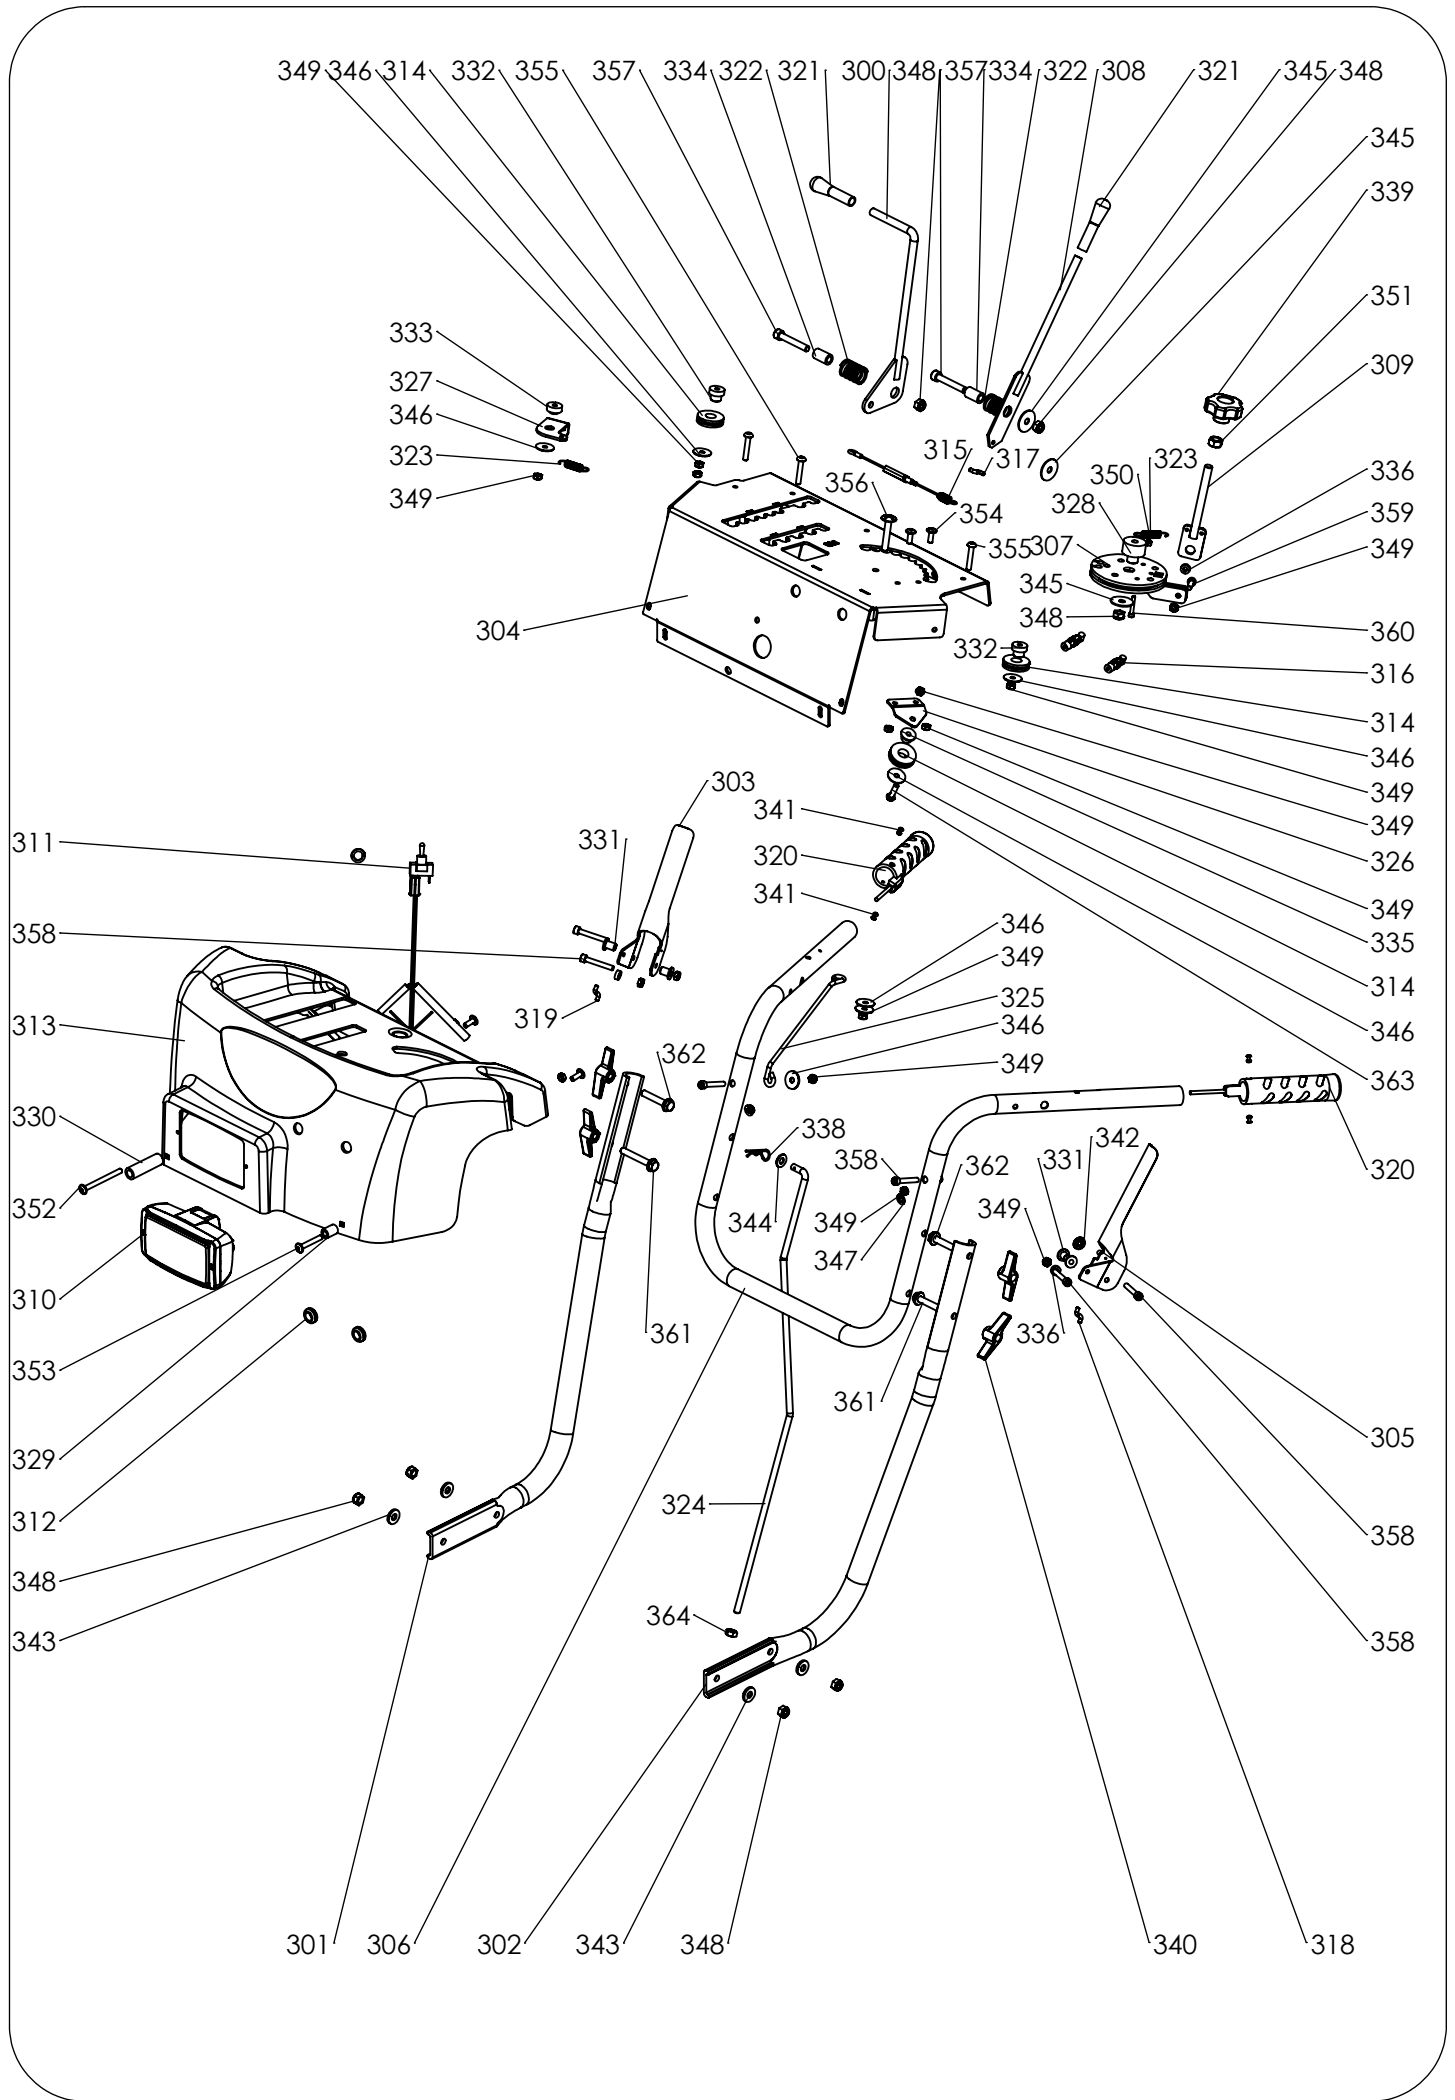

Rep N°	Ref.	Désignation	Description	Qte
300	7503000026	LEVIER SELEC VIT 45 X 100 DEG ZINGUE	GEARBOX CONTROL	1
301	7502011320	BAS GUIDON DROIT ROUGE RAL 3001	LOWER HANDLEBAR RIGHT RED 3001	1
301	7502010720	BAS GUIDON DROIT GRIS RAL 8201	LOWER HANDLEBAR RIGHT GREY 8201	1
301	7502010520	BAS GUIDON DROIT GRIS RAL 8120	LOWER HANDLEBAR RIGHT GREY 8120	1
301	7502010320	BAS GUIDON DROIT NOIR RAL 9005	LOWER HANDLEBAR RIGHT BLACK 9005	1
302	7502010519	GUIDON BAS GAUCHE GRIS RAL 8120	LOWER HANDLEBAR LEFT GREY 8120	1
302	7502010719	GUIDON BAS GAUCHE GRIS RAL 8201	LOWER HANDLEBAR LEFT GERY 8201	1
302	7502010319	GUIDON BAS GAUCHE NOIR RAL 9005	LOWER HANDLEBAR LEFT BLACK 9005	1
302	7502011319	GUIDON BAS GAUCHE ROUGE RAL 3001	LOWER HANDLEBAR LEFT RED 3001	1
303	7502010398	LEVIER EMB DROIT TOLE NOIR + ENDUIT	IMPELLER LEVER	1
304	7502010325	SUPPORT TECHNIQUE SOUDE ELASTO NOIR RAL 9005	CONTROL PANEL BLACK 9005	1
305	7502010322	LEVIER D EMB AVANCEMENT NOIR + ENDUIT	TRACTION CONTROL LEVER	1
306	7502010321	GUIDON HAUT NOIR RAL 9005	TOP HANDLEBAR BLACK 9005	1
306	7502011321	GUIDON HAUT ROUGE RAL 3001	TOP HANDLEBAR RED 3001	1
306	7502010721	GUIDON HAUT GRIS RAL 8201	TOP HANDLEBAR GREY 8201	1
306	7502010521	GUIDON HAUT GRIS RAL 8120	TOP HANDLEBAR GREY 8120	1
307	7502010223	COMMANDE SUP ROT GOULOTTE ZING	ROTATOR HEAD	1
308	7502010217	LEVIER ORIENTATION CASQUETTE ZING	DEFLECTOR CONTROL	1
309	7502010216	LEVIER ROT GOULOTTE ZING	CHUTE CONTROL LEVER	1
310	0350080001	PHARE	HEADLIGHT	1
311	0350010021	BP ON/OFF + FAISC PHARE SNOW	SWITH + HEADLIGHT BEAM	1
312	0341000122	PASSE CABLE 20X11X15X3 EPDM	RUBBER TUNNEL	2
313	0340750003	CAPOT GUIDON SNOW	CONTROL PANEL COVER	1
314	0340000016	GALET RENVOI ANGLE Ø35	Clutch cable runner	3
315	0308030011	CABLE VERROUILLAGE LEVIER	INTERLOCK CABLE	1
316	0308030010	CABLE ORIENT. GOULOTTE S1101	CHUTE CABLE	2
317	0308030009	CABLE REGLAGE CASQUETTE S1101	DEFLECTOR CABLE	1
318	0308020074	CABLE EMB AVANCEMENT ELASTO	TRACTION CABLE	1
319	0308020073	CABLE EMB TURBINE ELASTO	IMPELLER CABLE	1
320	0307020030	POIGNEE CHAUFANTES 25.4 SNOW	HEATING GRIP	2
321	0307020028	POIGNEE TYPE B Ø8x70 NOIR GRANITEE	KNOB Ø18 Lg.70	2
322	0305020017	Ressort CP 20X30X1.9 galva	Locking spring	2
323	0305010034	RESSORT TR Ø8x45 12/10 GAL	TENSION SPRING Ø8x45 12/10 GAL	2
324	0305000023	TRINGLE SELECTION VITESSE ELASTO	SHIFTER ROD	1
325	0305000019	RENFORT GUIDON	RIGIDITY ROD	1
326	0304000403	SUPPORT GALET	RUNNER SUPPORT	1
327	0304000402	PLATINE VEROUILLAGE LEVIER	LOCK PLATE	1
328	0302020189	ENTRE EPAULE 8X14X30 LG29 Z	SPACER	1
329	0302020188	ENTRETOISE 7X13X18	SPACER	1
330	0302020187	Entretoise Ø10X16x54Z	SPACER	1
331	0302020186	ENTRE EPAULE 6X10X16LG15Z	SPACER	4
332	0302020184	ENTRETOISE EP Ø6X14X20LG16	SPACER	2
333	0302020183	ENTRE EPAULE 6X12X20X12 Z	SPACER	1
334	0302020181	Entretoise 8X14X23 Z	SPACER	2
335	0302020179	ENTRE EPAULE 6X14X20LG11	SPACER	1
336	0302020177	ENTRETOISE 6X12X4.5 Z	SPACER	3
337	0301060003	COLLIER POLYAM.3.6 X 140 NOIR	COLLAR	2
338	0301030001	GOUPILLE BETA 2 Z x 50	CLIP PIN BETA 2 Z	1
339	0300801402	VOLANT 5 LOBES M10	KNOB	1
340	0300800004	POIGNEE SERR HELICO 68M8F10 NOIR M8 PA.6.6	Black handlebar tightening lever	2
341	0300500301	RIVET ALU 3X08 TETE PLATE 0936 32 8	RIVET 3.2X18	4
342	0300460601	RONDELLE STARLOCK DIA 6	STARLOCK WASHER DIA 6	1
343	0300410901	RONDELLE SPECIALE 9X20X3 Z	Washer 9x20x3 Z	4
344	0300400802	RONDELLE PLATE M 8X18X1.5 Z NFE 25513	PLATE WASHER M 8X18X1.5 Z NFE 25513	1
345	0300400801	RONDELLE PLATE 8X30X1.5 Z SERIE L U	PLATE WASHER	3
346	0300400604	RONDELLE 6 X 24 X 1.2 Z SERIE LL	Washer 6x24x1.2 Z	7
347	0300400602	RONDELLE PLATE M 6X14X1,2 Z	PLATE WASHER M 6X14X1,2 Z NFEN 25513	2
348	0300210802	ECROU FREIN M 8 Z DIN 985/8	BLOCKING NUT HM 8 Z DIN 985/8	7
349	0300210602	ECROU FREIN M 6 Z DIN 985-8	BLOCKING NUT M 6 Z	19
350	0300210401	ECROU FREIN M 4 Z DIN 985/8	BLOCKING NUT M 4 Z DIN 985/8	1
351	0300201002	ECROU H.U. M 10 Z DIN 934	NUT HM 10Z	1
352	0300100603	VIS TRL HC 6x16 CL8.8 ZN NOIR EMBASE LISSE	SCR TRL HC 6x70 CL8.8 ZN SMOOTH BASE	1
353	0300100602	VIS TRL HC 6x16 CL8.8 ZN NOIR EMBASE LISSE	SCR TRL HC 6x40 CL8.8 ZN SMOOTH BASE	1
354	0300100601	VIS TRL HC 6x16 CL8.8 ZN NOIR EMBASE LISSE	SCR TRL HC 6x16 CL8.8 ZN BLACK SMOOTH BASE	4
355	0300080613	VIS BHC 6x35 CL10.9 ZN DEG SANS EMBASE (ISO 7380/1)	SCREW BHC 6x35 CL10.9 ZN DEG WITHOUT BASE (ISO 7380/1)	3
356	0300050805	VIS POELIER 8 X 45 Z	STOVE SCREW 8 X 45	1
357	0300020803	Vis CHC M8x50 z	Screw CHC M8x50 z	2
358	0300020611	VIS CHC 6 X 40 Z DIN 912 8.8	Screw CHC M6x40z	6
359	0300020602	VIS CHC 6 X 20 Z	SCREW CHC M6x20z	1
360	0300020403	VIS CHC M4x25 Z DIN 912 Cl 8.8	SCREW CHC 4X25 Z DIN 912 Cl 8.8	1
361	0300010837	VIS H 8x55 Z EMB CR DIN 6921 CL 6.8 FILETAGE PARTIEL	SCREW H 8x55 Z DIN 6921 NOTCHED SHOULDER CL 6.8	2
362	0300010818	VIS H 8x45 Z EMB CR DIN 6921	SCREW H M8 X 45	2
363	0300010616	VIS H 6 X 25 Z	Screw HM6x25	1
364	0300200802	ECROU H.U. M 8 Z DIN 934/8	Nut HM8 z	1