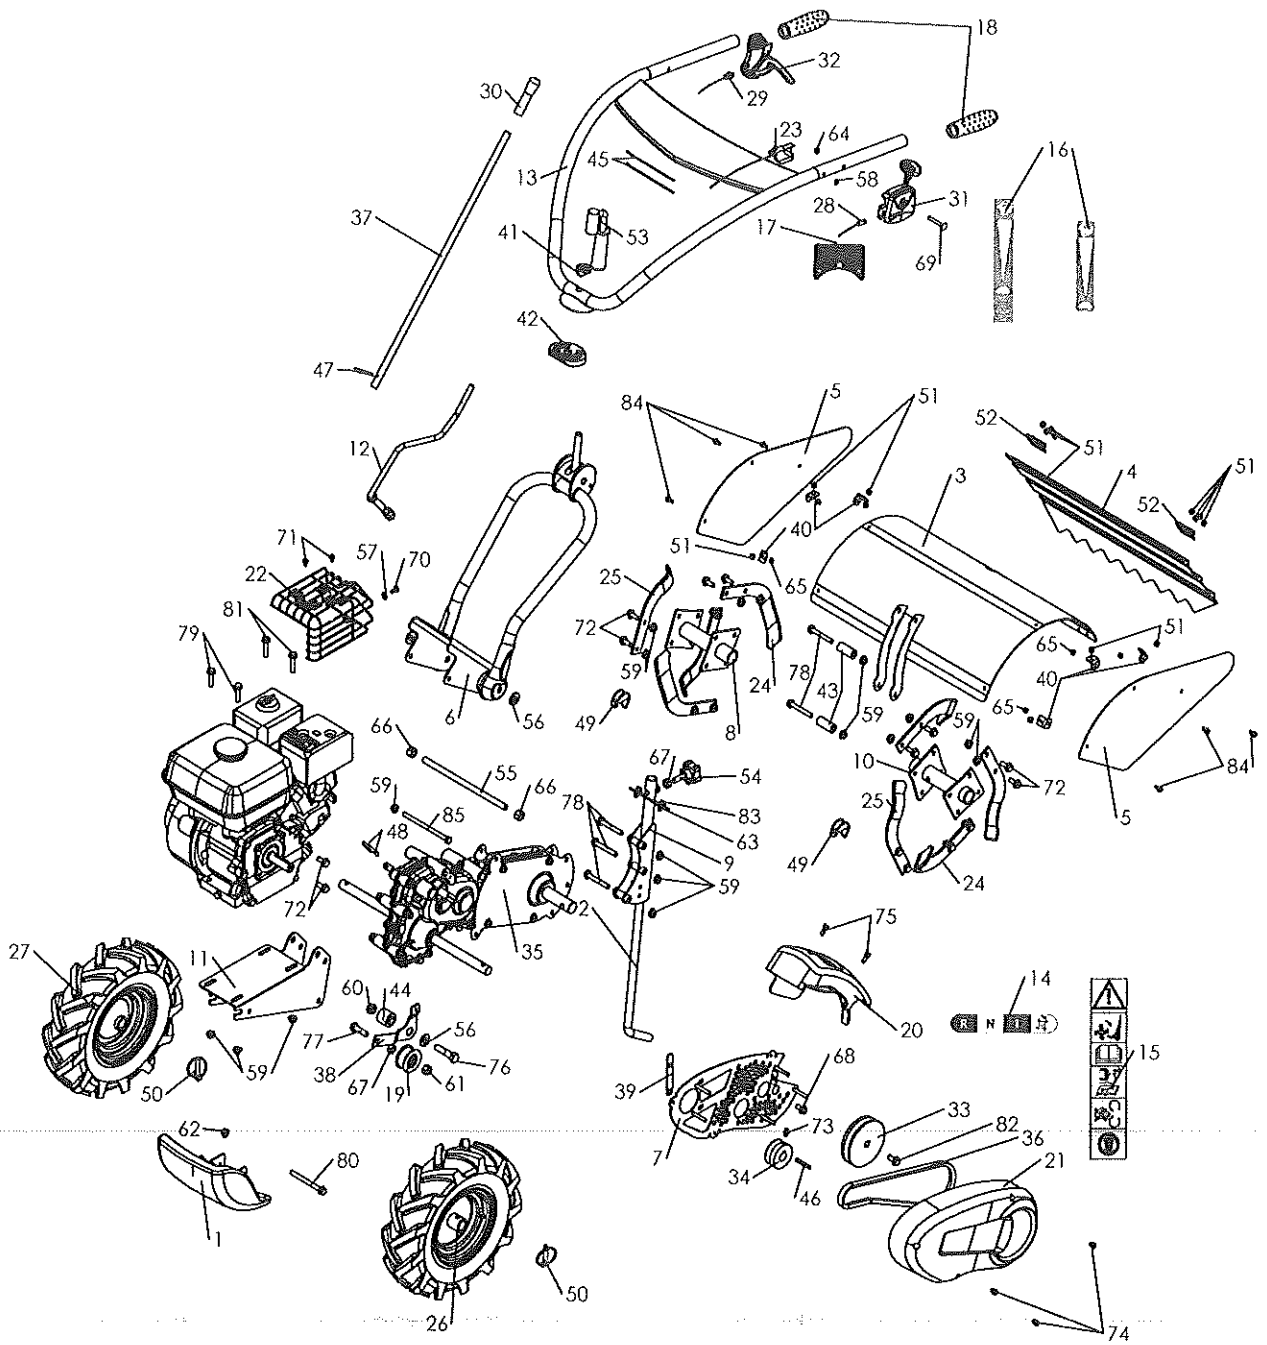

Pièces de rechange Spare parts list

3200**02**

*FRAISE ARRIERE
REAR TINE TILLER*

Rep N°	Ref.	Désignation	Description		Qty
1	8200021131	KIT CP ROTO 4xx	ROTO 400 BALANCE WEIGHT KIT		1
2	3502010320	BEQUILLE Ø16 xNOIRx	SPUR BLACK		1
3	3202002309	CARTER ROTO400 BLEU P301	TINES COVER ROTO400 BLUE P301		1
3	3202002009	CARTER ROTO400 VERT RAL6029	TINES COVER ROTO400 GREEN RAL6029		1
3	3202001309	CARTER ROTO400 ROUGE RAL3001	TINES COVER ROTO400 RED RAL3001		1
3	3202000309	CARTER ROTO400 NOIR RAL9005	TINES COVER ROTO400 BLACK RAL9005		1
4	3202002308	PANNEAU ARRIERE CARTER FRAISE BLEU P301	TINES REAR COVER BLUE P301		1
4	3202002008	PANNEAU ARRIERE CARTER FRAISE VERT RAL6029	TINES REAR COVER GREEN RAL6029		1
4	3202000508	PANNEAU ARRIERE CARTER FRAISE GRIS (8120)	TINES REAR COVER GREY (8120)		1
4	3202000308	PANNEAU ARRIERE CARTER FRAISE NOIR RAL9005	TINES REAR COVER BLACK RAL9005		1
5	3202002307	FLANC CARTER ROTO ECO BLEU P301	TINES COVER SIDE ROTO400 BLUE P301		2
5	3202001307	FLANC CARTER ROTO ECO ROUGE RAL3001	TINES COVER SIDE ROTO400 RED RAL3001		2
5	3202000307	FLANC CARTER ROTO ECO NOIR RAL9005	TINES COVER SIDE ROTO400 BLACK RAL9005		2
5	3002002007	FLANC CARTER ROTO ECO VERT RAL6029	TINES COVER SIDE ROTO400 GREEN RAL6029		2
6	3202000317	POTENCE HD PEINTE NOIR RAL9005	HD BRACKET BLACK RAL9005		1
7	3202000316	TOLE INTERIEUR ROTO400 MK2 NOIR RAL9005	ROTO400 MK2 INTERIOR HIDE BLACK RAL9005		1
8	3202000312	MOYEU DROIT FRAI ROTO400 NOIR RAL9005	ROTO 400 RIGHT TINE HUB BLACK RAL9005		1
9	3202000311	ENSEMBLE SUPPORT BEQUILLE NOIR RAL9005	SPUR SUPPORT BLACK RAL9005		1
10	3202000305	MOYEU GAUCHE FRAI ROTO400 NOIR RAL9005	ROTO 400 LEFT TINE HUB BLACK RAL9005		1
11	3202000301	SUPPORT MOTEUR ROTO 400 NOIR RAL9005	ROTO400 ENGINE SUPPORT BLACK RAL9005		1
12	3202000202	LEVIER DE VITESSE ROTO 400 ZINGUE Blanc	ROTO400 GEAR LEVER WHITE ZINC		1
13	3002210310	GUIDON M0701 CABLE MANET COTE NOIR RAL 9005	M0701 CLOSED HANDLEBAR BLACK RAL9005		1
14	0503010321	STICKER VITESSE M1203	SPEED LABEL M1203		1
15	0503000094	ETIQ. 'SECURITE 6 LOGOS' CE	STICKER SECURITY		1
16	0503000045	ETIQ. POIGNEE GAZ (AVEC STOP)	STICKER THROTTLE CONTROL STOP-MIN-MAX	750SERIES, EP	1
16	0503000043	ETIQ. GAZ (SS STOP)VERS PNEUM DIM 42X11	Label throttle control without stop	GP, GX, R180	1
17	0503000031	ETIQ. MARCHE-ARRET SWITCH DIM 20 X 15	STICKER SWITCH ON-OFF GX		1
18	0341000068	POIGNEE ELASTO D25 avec lèvre	Rubber hand side grip		2
19	0341000003	GALET 2 EPAULEMENTS ROUL 6200 ZZ	CLUTCH RUNNER ROUL 6200 ZZ		1
20	0340320008	CAPOT POTENCE ROTO400 ROUGE RAL3001	BRACKET COVER ROTO400 RED RAL3001		1
20	0340320006	CAPOT POTENCE ROTO400 VERT RAL6029	BRACKET COVER ROTO400 GREEN RAL6029		1
20	0340320004	CAPOT POTENCE ROTO400 BLEU RAL5010	BRACKET COVER ROTO400 BLUE RAL5010		1
20	0340320002	CAPOT POTENCE ROTO400 NOIR RAL9005	BRACKET COVER ROTO400 BLACK RAL9005		1
21	0340320007	CAPOT COURROIE ROTO400 ROUGE RAL 3001	BELT COVER ROTO 400 RED RAL 3001		1
21	0340320005	CAPOT COURROIE ROTO400 VERT RAL6029	BELT COVER ROTO 400 GREEN RAL 6029		1
21	0340320003	CAPOT COURROIE ROTO400 BLEU RAL 5010	BELT COVER ROTO 400 BLUE RAL 5010		1
21	0340320001	CAPOT COURROIE ROTO400 NOIR RAL9005	BELT COVER ROTO 400 BLACK RAL9005		1
22	0330092003	GRILLE ECHAPP R180/R210	EXHAUST GRILL R180/R210	R180	1
22	0330012003	GRILLE ECHAP GX120/GX160	EXHAUST GRILL GX120/GX160	GX	1
22	0330012009	GRILLE ECHAP GX120/GX160 UT2	EXHAUST GRILL GX120/GX160 UT2	GP	1
23	0330062001	SWITCH ON/OFF LONCIN	SWITCH ON/OFF LONCIN	GP, GX, R180	1
24	0320070002	COUPEAU GAUCHE ROTO 400	LEFT BLADE ROTO400		4
25	0320070001	COUPEAU DROIT ROTO 400	RIGHT BLADE ROTO400		4
26	0309000057	ROUE 3.50x6 GAUCHE PNEU 4PR JANTE 2.50x6 MOYEU 30-3/4"	LEFT WHEEL 3.50x6 TIRE 4PR RIM 2.50x6 HUB 30-3/4"		1
27	0309000056	ROUE 3.50x6 DROITE PNEU 4PR JANTE 2.50x6 MOYEU 30-3/4"	RIGHT WHEEL 3.50x6 TIRE 4PR RIM 2.50x6 HUB 30-3/4"		1
28	0308040052	CABLE GAZ x1250 xLF60 20° MANETTE LGC	Throttle cable Lg 1250mm stroke 60mm		1
29	0308020075	CABLE EMB Lg 1250 CF 112 LAKS EMB CLIP	CLUTCH CABLE LG1250 STROKE 112 LAKS LEVER x CLIP TIP		1
30	0307020029	POIGNEE TYPE B- D14 LG 80 NOIR	Knob Ø14 Lg.80		1
31	0307020023	MANETTE GAZ LGC POMMEAU NOIR RAL9005	THROTTLE LEVER LGC BL / CK KNOB RAL9005		1
32	0307010034	LEVIER EMB LAKS C27 GUID D25 TEMPO EMBRAYAGE	HANDLEVER LAKS C27 L25 CLUTCHING SYMBOL		1
33	0306060053	POULIE TRANSMISSION D105	TRANSMISSION PULLEY Ø105		1
34	0306060005	POULIE MOT D55 ALES 19.06	ENGINE PULLEY D55 BORE Ø19.06		1
35	0306040032	TRANSMISSION ROTO400 PR TRANSMISSION NUE	ROTO400 TRANSMISSION		1
36	0306030083	COURROIE	BELT		1
37	0305000022	LEVIER DE VITESSE ROTO400 MK2	GEAR SHIFT LEVER ROTO400 MK2		1
38	0304000490	LEVIER EMB ROTO400	PLATE FOR CLUTCH LEVER		1
39	0304000444	PLAQUE MOTEUR ROTO400	ROTO400 ENGINE PLATE		1
40	0304000425	EQUERRE CARTER ROTO400	TINE COVER SQUARE ROTO400		6
41	0303000024	ENTRETOISE POIGNEE SERRAGE H16	Tightening lever spacer height 16		1
42	0303000023	NOIX CRANTEE M0701 LIAISON GUIDON	M0701 FILLER PIECE		1
43	0302020201	ENTR. 18x8.2x40.5 Z	Spacer Ø18 x Ø8.2 x40.5		2
44	0302020192	ENTR. LEVIER EMBR ROTO	SPACER FOR CLUTCH LEVER ROTO		1
45	0301060003	COLLIER POLYAM.3.6 X 140 NOIR	COLLAR		2
46	0301040001	CLAVETTE 4.76X4.76X40 BTS DRO TOL h 9 - XC 48	KEY 4.76X4.76X40 DRO TOL h 9 - XC 48		1
47	0301030002	GOUPILLE BETA3	BETA PIN BETA 3 Z		1