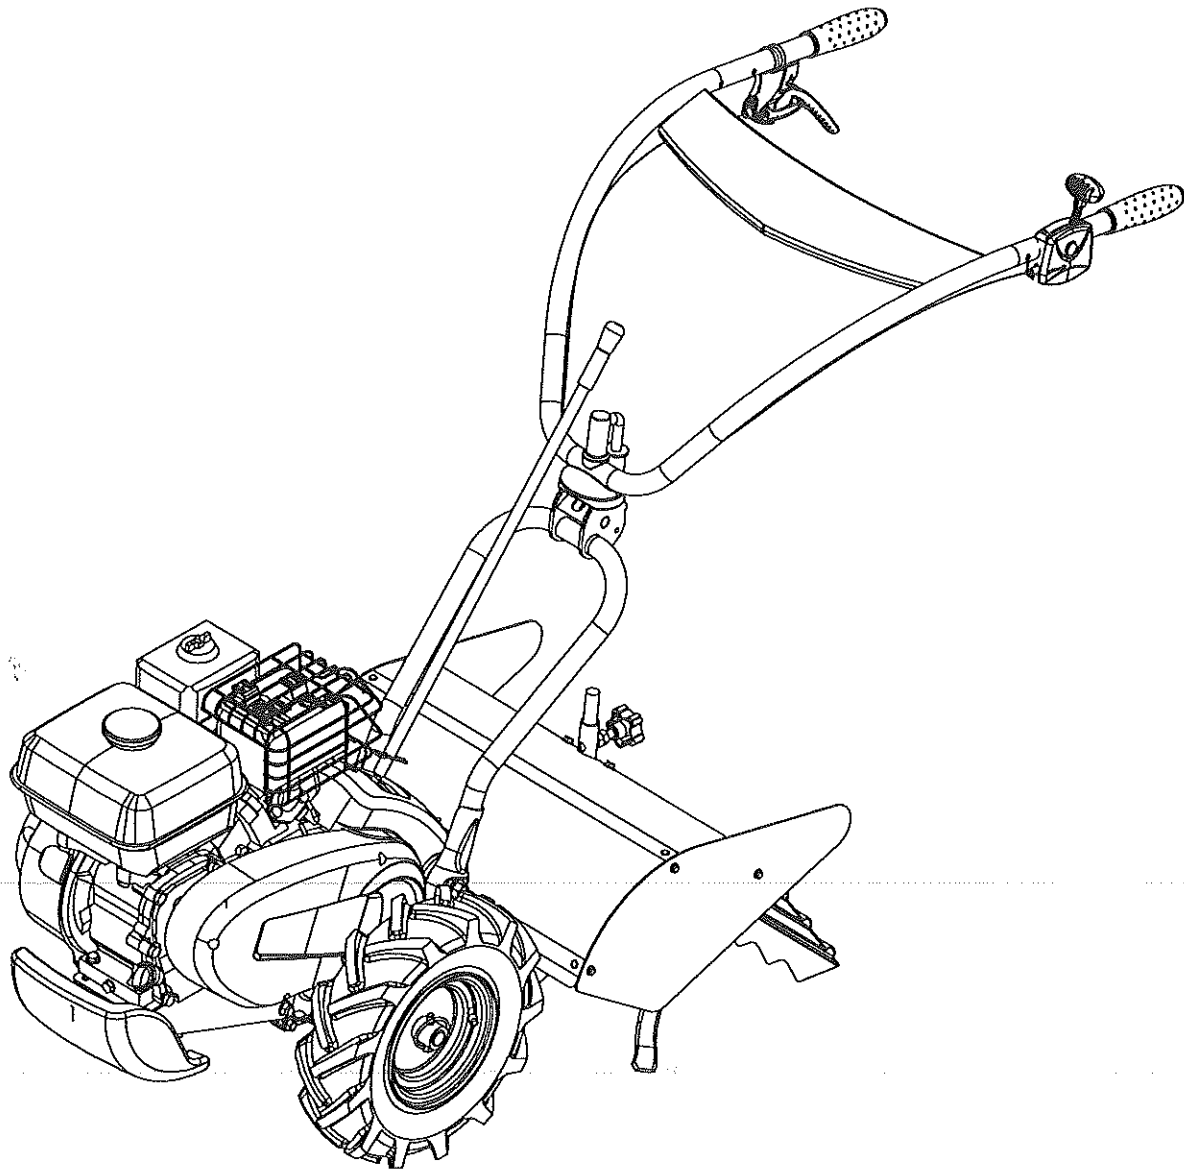

Pièces de rechange Spare parts list

3200**02**

*FRAISE ARRIERE
REAR TINE TILLER*

Rep N°	Ref.	Désignation	Description		Qty
1	8200021131	KIT CP ROTO 4xx	ROTO 400 BALANCE WEIGHT KIT		1
2	3502010320	BEQUILLE Ø16 xNOIRx	SPUR BLACK		1
3	3202002309	CARTER ROTO400 BLEU P301	TINES COVER ROTO400 BLUE P301		1
3	3202002009	CARTER ROTO400 VERT RAL6029	TINES COVER ROTO400 GREEN RAL6029		1
3	3202001309	CARTER ROTO400 ROUGE RAL3001	TINES COVER ROTO400 RED RAL3001		1
3	3202000309	CARTER ROTO400 NOIR RAL9005	TINES COVER ROTO400 BLACK RAL9005		1
4	3202002308	PANNEAU ARRIERE CARTER FRAISE BLEU P301	TINES REAR COVER BLUE P301		1
4	3202002008	PANNEAU ARRIERE CARTER FRAISE VERT RAL6029	TINES REAR COVER GREEN RAL6029		1
4	3202000508	PANNEAU ARRIERE CARTER FRAISE GRIS (8120)	TINES REAR COVER GREY (8120)		1
4	3202000308	PANNEAU ARRIERE CARTER FRAISE NOIR RAL9005	TINES REAR COVER BLACK RAL9005		1
5	3202002307	FLANC CARTER ROTO ECO BLEU P301	TINES COVER SIDE ROTO400 BLUE P301		2
5	3202001307	FLANC CARTER ROTO ECO ROUGE RAL3001	TINES COVER SIDE ROTO400 RED RAL3001		2
5	3202000307	FLANC CARTER ROTO ECO NOIR RAL9005	TINES COVER SIDE ROTO400 BLACK RAL9005		2
5	3002002007	FLANC CARTER ROTO ECO VERT RAL6029	TINES COVER SIDE ROTO400 GREEN RAL6029		2
6	3202000317	POTENCE HD PEINTE NOIR RAL9005	HD BRACKET BLACK RAL9005		1
7	3202000316	TOLE INTERIEUR ROTO400 MK2 NOIR RAL9005	ROTO400 MK2 INTERIOR HIDE BLACK RAL9005		1
8	3202000312	MOYEU DROIT FRAI ROTO400 NOIR RAL9005	ROTO 400 RIGHT TINE HUB BLACK RAL9005		1
9	3202000311	ENSEMBLE SUPPORT BEQUILLE NOIR RAL9005	SPUR SUPPORT BLACK RAL9005		1
10	3202000305	MOYEU GAUCHE FRAI ROTO400 NOIR RAL9005	ROTO 400 LEFT TINE HUB BLACK RAL9005		1
11	3202000301	SUPPORT MOTEUR ROTO 400 NOIR RAL9005	ROTO400 ENGINE SUPPORT BLACK RAL9005		1
12	3202000202	LEVIER DE VITESSE ROTO 400 ZINGUE Blanc	ROTO400 GEAR LEVER WHITE ZINC		1
13	3002210310	GUIDON M0701 CABLE MANET COTE NOIR RAL 9005	M0701 CLOSED HANDLEBAR BLACK RAL9005		1
14	0503010321	STICKER VITESSE M1203	SPEED LABEL M1203		1
15	0503000094	ETIQ. 'SECURITE 6 LOGOS' CE	STICKER SECURITY		1
16	0503000045	ETIQ. POIGNEE GAZ (AVEC STOP)	STICKER THROTTLE CONTROL STOP-MIN-MAX	750SERIES, EP	1
16	0503000043	ETIQ. GAZ (SS STOP)VERS PNEUM DIM 42X11	Label throttle control without stop	GP, GX, R180	1
17	0503000031	ETIQ. MARCHE-ARRET SWITCH DIM 20 X 15	STICKER SWITCH ON-OFF GX		1
18	0341000068	POIGNEE ELASTO D25 avec lèvre	Rubber hand side grip		2
19	0341000003	GALET 2 EPAULEMENTS ROUL 6200 ZZ	CLUTCH RUNNER ROUL 6200 ZZ		1
20	0340320008	CAPOT POTENCE ROTO400 ROUGE RAL3001	BRACKET COVER ROTO400 RED RAL3001		1
20	0340320006	CAPOT POTENCE ROTO400 VERT RAL6029	BRACKET COVER ROTO400 GREEN RAL6029		1
20	0340320004	CAPOT POTENCE ROTO400 BLEU RAL5010	BRACKET COVER ROTO400 BLUE RAL5010		1
20	0340320002	CAPOT POTENCE ROTO400 NOIR RAL9005	BRACKET COVER ROTO400 BLACK RAL9005		1
21	0340320007	CAPOT COURROIE ROTO400 ROUGE RAL 3001	BELT COVER ROTO 400 RED RAL 3001		1
21	0340320005	CAPOT COURROIE ROTO400 VERT RAL6029	BELT COVER ROTO 400 GREEN RAL 6029		1
21	0340320003	CAPOT COURROIE ROTO400 BLEU RAL 5010	BELT COVER ROTO 400 BLUE RAL 5010		1
21	0340320001	CAPOT COURROIE ROTO400 NOIR RAL9005	BELT COVER ROTO 400 BLACK RAL9005		1
22	0330092003	GRILLE ECHAPP R180/R210	EXHAUST GRILL R180/R210	R180	1
22	0330012003	GRILLE ECHAP GX120/GX160	EXHAUST GRILL GX120/GX160	GX	1
22	0330012009	GRILLE ECHAP GX120/GX160 UT2	EXHAUST GRILL GX120/GX160 UT2	GP	1
23	0330062001	SWITCH ON/OFF LONCIN	SWITCH ON/OFF LONCIN	GP, GX, R180	1
24	0320070002	COUPEAU GAUCHE ROTO 400	LEFT BLADE ROTO400		4
25	0320070001	COUPEAU DROIT ROTO 400	RIGHT BLADE ROTO400		4
26	0309000057	ROUE 3.50x6 GAUCHE PNEU 4PR JANTE 2.50x6 MOYEU 30-3/4"	LEFT WHEEL 3.50x6 TIRE 4PR RIM 2.50x6 HUB 30-3/4"		1
27	0309000056	ROUE 3.50x6 DROITE PNEU 4PR JANTE 2.50x6 MOYEU 30-3/4"	RIGHT WHEEL 3.50x6 TIRE 4PR RIM 2.50x6 HUB 30-3/4"		1
28	0308040052	CABLE GAZ x1250 xLF60 20° MANETTE LGC	Throttle cable Lg 1250mm stroke 60mm		1
29	0308020075	CABLE EMB Lg 1250 CF 112 LAKS EMB CLIP	CLUTCH CABLE LG1250 STROKE 112 LAKS LEVER x CLIP TIP		1
30	0307020029	POIGNEE TYPE B- D14 LG 80 NOIR	Knob Ø14 Lg.80		1
31	0307020023	MANETTE GAZ LGC POMMEAU NOIR RAL9005	THROTTLE LEVER LGC BL / CK KNOB RAL9005		1
32	0307010034	LEVIER EMB LAKS C27 GUID D25 TEMPO EMBRAYAGE	HANDLEVER LAKS C27 L25 CLUTCHING SYMBOL		1
33	0306060053	POULIE TRANSMISSION D105	TRANSMISSION PULLEY Ø105		1
34	0306060005	POULIE MOT D55 ALES 19.06	ENGINE PULLEY D55 BORE Ø19.06		1
35	0306040032	TRANSMISSION ROTO400 PR TRANSMISSION NUE	ROTO400 TRANSMISSION		1
36	0306030083	COURROIE	BELT		1
37	0305000022	LEVIER DE VITESSE ROTO400 MK2	GEAR SHIFT LEVER ROTO400 MK2		1
38	0304000490	LEVIER EMB ROTO400	PLATE FOR CLUTCH LEVER		1
39	0304000444	PLAQUE MOTEUR ROTO400	ROTO400 ENGINE PLATE		1
40	0304000425	EQUERRE CARTER ROTO400	TINE COVER SQUARE ROTO400		6
41	0303000024	ENTRETOISE POIGNEE SERRAGE H16	Tightening lever spacer height 16		1
42	0303000023	NOIX CRANTEE M0701 LIAISON GUIDON	M0701 FILLER PIECE		1
43	0302020201	ENTR. 18x8.2x40.5 Z	Spacer Ø18 x Ø8.2 x40.5		2
44	0302020192	ENTR. LEVIER EMBR ROTO	SPACER FOR CLUTCH LEVER ROTO		1
45	0301060003	COLLIER POLYAM.3.6 X 140 NOIR	COLLAR		2
46	0301040001	CLAVETTE 4.76X4.76X40 BTS DRO TOL h 9 - XC 48	KEY 4.76X4.76X40 DRO TOL h 9 - XC 48		1
47	0301030002	GOUPILLE BETA3	BETA PIN BETA 3 Z		1