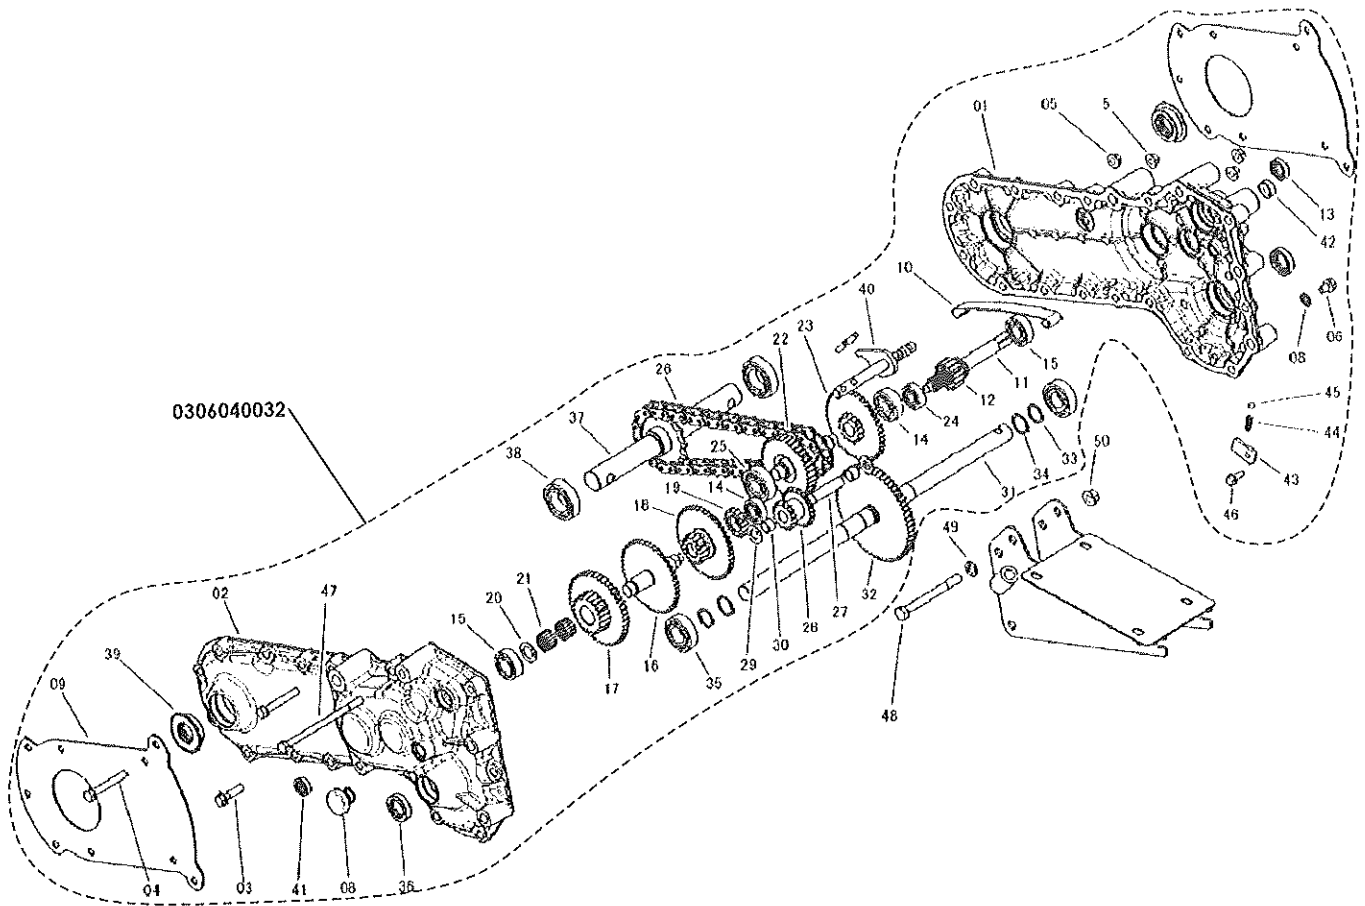

Rep N°	Ref.	Désignation	Description	Qte
1	0002011101	CARTER G	T/M CASE LH	1
2	0002011102	CARTER D	T/M CASE RH	1
3	0300010846	VIS HM 8 X 30 EMB CR	SCREW HM8 X 30 NOTCHED SHOULDER	8
4	0300010837	VIS HM8 X 55 EMB CR	SCREW HM8 X 55 NOTCHED SHOULDER	8
5	0300260801	ECROU M8 EMB CR	NUT M8 NOTCHED SHOULDER	17
6	0002010203	BOUCHON DE VIDANGE	DRAIN PLUG	1
7	0002010354	BOUCHON	PLUG	1
8	0002010204	RONDELLE D'ETANCHEITE	SEAL WASHER	1
9	0002011103	TOLE RENFORT CARTER	COVER	2
10	0002011104	RESSORT	SPRING	1
11	0002011105	ARBRE 1	SHAFT 1	1
12	0002011106	PIGNON 15 DENTS	GEAR 15	1
13	0002010357	BAGUE BA2L 15X25X7	OIL SEAL	2
14	0306010009	ROULEMENT 6200	BEARING 6200	2
15	0306010038	ROULEMENT 6202	BEARING 6202	1
16	0002011107	ARBRE 2	SHAFT 2	1
17	0002011108	PIGNON 21-44 DENTS	GEAR 21-44	1
18	0002011109	PIGNON 15-44 DENTS	GEAR 15-44	1
19	0002011110	PIGNON 15 DENTS	GEAR 15	1
20	0002010191	RONDELLE 15x25x1	LINER B	2
21	0002010077	ROULEMENT A AIGUILLES 18X22X13	NEEDLE BEARING 18X22X13	1
22	0002011111	ARBRE 3	SHAFT 3	1
23	0002011112	PIGNON 15-44	GEAR 15-44	1
24	0306010060	ROULEMENT 6301	BEARING 6301	1
25	0002010330	ROULEMENT 6302	BEARING 6302	1
26	0306020046	CHAINE PAS 15.875 / 44 MAILLONS	CHAIN PITCH 15.875 / 44 LINKS	1
27	0002011113	ARBRE 4	SHAFT 4	1
28	0002011114	PIGNON 15-23 DENTS	GEAR 15-23	2
29	0002010362	RONDELLE DE CALAGE	THRUST LINER	2
30	0002011115	ENTRETOISE	BUSHING	1
31	0002011116	ARBRE DE ROUES	FINAL SHAFT	1
32	0002011117	PIGNON 58 DENTS	GEAR 58	2
33	0301070007	CIRCLIPS EXTERIEUR 20	C RING Ø20	2
34	0002010227	CIRCLIPS Ø22 EXT	C RING Ø22	2
35	0306010026	ROULEMENT 6004	BEARING 6004	2
36	0002010333	JOINT D'ETANCHEITE	OIL SEAL	1
37	0002011118	ARBRE DE FRAISES	ROTARY SHAFT	2
38	0002010079	ROULEMENT 6005	BEARING 6005	2
39	0002010086	JOINT D'ETANCHEITE	OIL SEAL	1
40	0002011119	AXE DE VIESSES	SHIFTER	1
41	0002010002	BAGUE BA2L 12X22X7	OIL SEAL	1
42	0002010088	BAGUE BOUCHON 20X7	SEAL CAP	1
43	0002010300	PLAT	PLATE	1
44	0002010197	RESSORT	SPRING	1
45	0002010196	BILLE 1/4	BALL	1
46	0300090602	VIS M6X16 EMB CR DIN7500	SCREW M6X16 NOTCHED SHOULDER DIN7500	1
47	0002010538	VIS M8X125	SCREW M8X125	2
48	0300011023	VIS H M10x90	SCREW H M10x90	2
49	0300451001	RONDELLE GROWER 10	S.WASHER 10	2
50	0300261001	ECROU HM 10 ZEMB CR DIN 6923	NUT H M10 NOTCHED SHOULDER	2