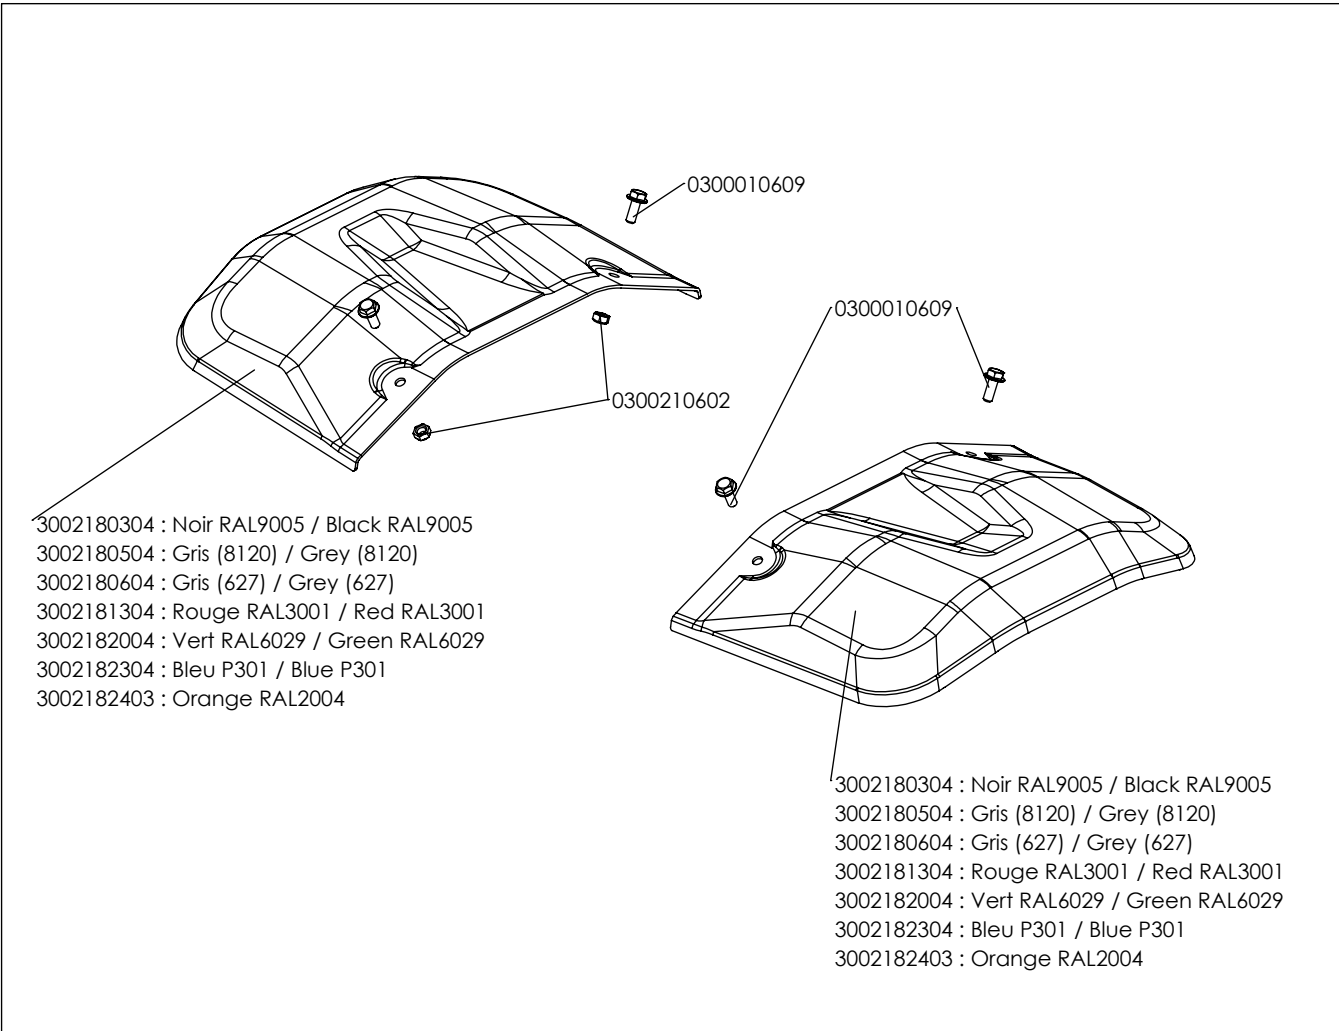

# Pièces de rechange Spare parts list

## **34000\*\*01\*\***

*MOTOBECHE  
MOTO-DIGGER*

- 0340060047 : Noir RAL9005 / Black RAL9005
- 0340060050 : Rouge RAL3001 / Red RAL3001
- 0340060053 : Bleu RAL5010 / Blue RAL5010
- 0340060057 : Vert RAL6029 / Green RAL6029
- 0340060061 : Orange RAL2009