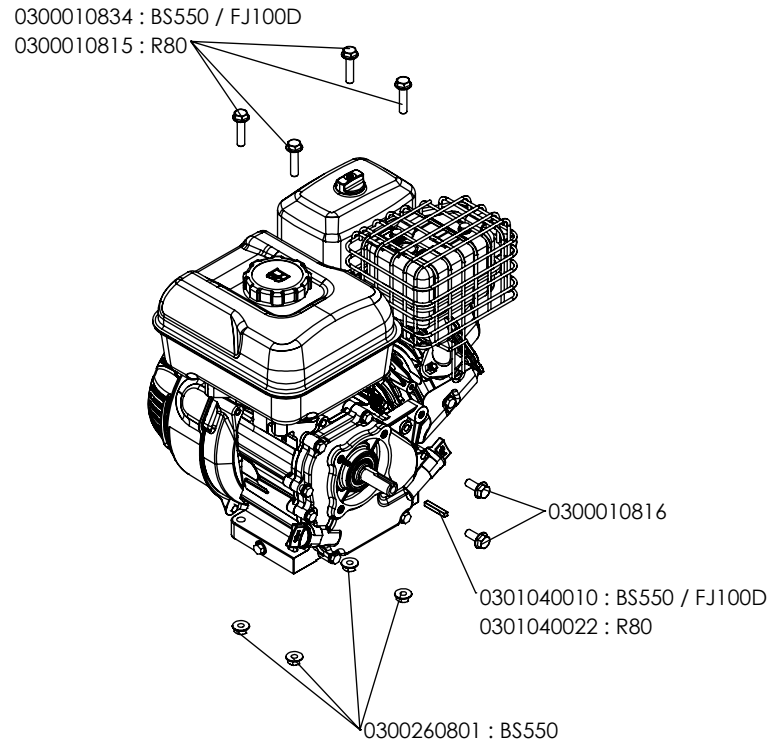

## **34000\*\*01\*\***

*MOTOBECHE  
MOTO-DIGGER*

- 0340060047 : Noir RAL9005 / Black RAL9005
- 0340060050 : Rouge RAL3001 / Red RAL3001
- 0340060053 : Bleu RAL5010 / Blue RAL5010
- 0340060057 : Vert RAL6029 / Green RAL6029
- 0340060061 : Orange RAL2009