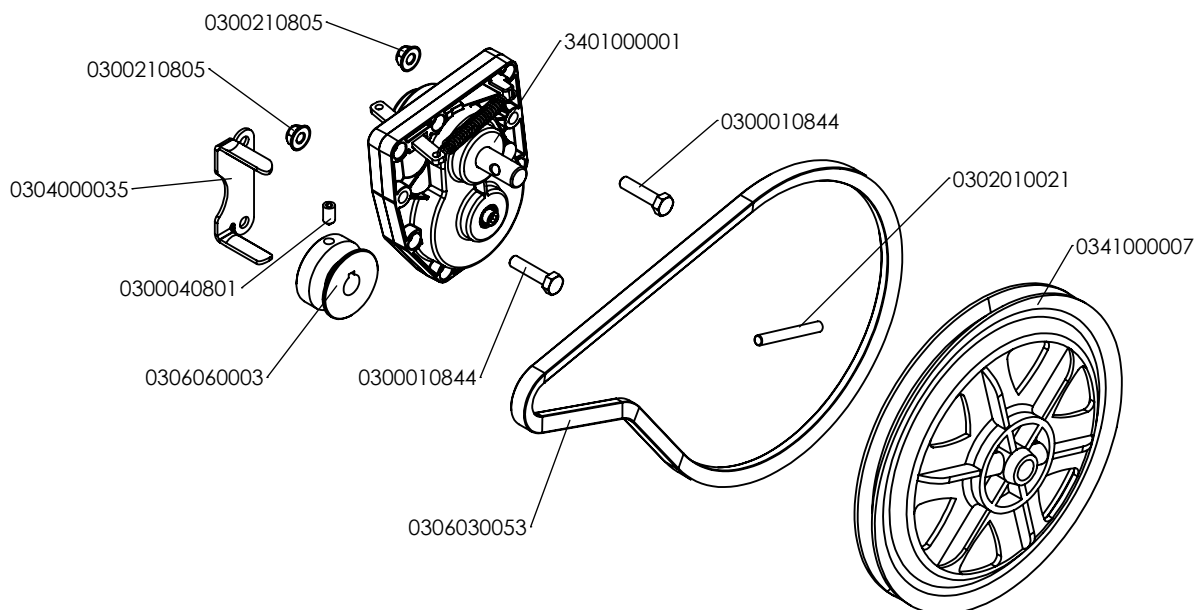

# Pièces de rechange Spare parts list

## **34000\*\*01\*\***

*MOTOBECHE  
MOTO-DIGGER*

- 0340060047 : Noir RAL9005 / Black RAL9005
- 0340060050 : Rouge RAL3001 / Red RAL3001
- 0340060053 : Bleu RAL5010 / Blue RAL5010
- 0340060057 : Vert RAL6029 / Green RAL6029
- 0340060061 : Orange RAL2009