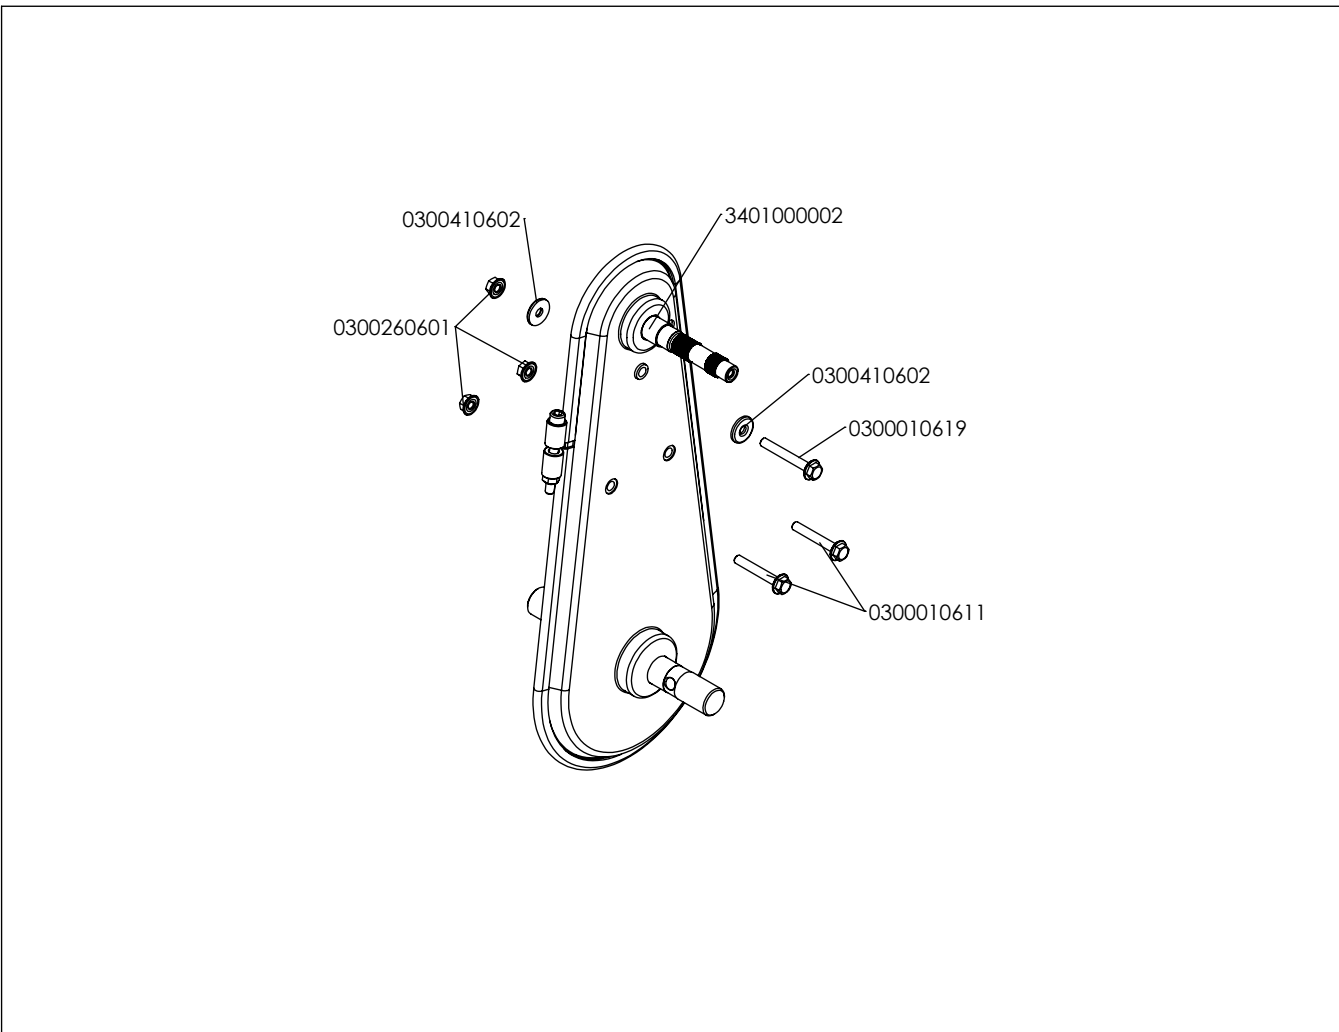

# Pièces de rechange Spare parts list

## **34000\*\*01\*\***

*MOTOBECHE  
MOTO-DIGGER*

- 0340060047 : Noir RAL9005 / Black RAL9005
- 0340060050 : Rouge RAL3001 / Red RAL3001
- 0340060053 : Bleu RAL5010 / Blue RAL5010
- 0340060057 : Vert RAL6029 / Green RAL6029
- 0340060061 : Orange RAL2009

- 0340060046 : Noir RAL9005 / Black RAL9005
- 0340060049 : Rouge RAL3001 / Red RAL3001
- 0340060052 : Bleu RAL5010 / Blue RAL5010
- 0340060056 : Vert RAL6029 / Green RAL6029
- 0340060060 : Orange RAL2009
- 0340060064 : Jaune RAL1003 / Yellow RAL1003