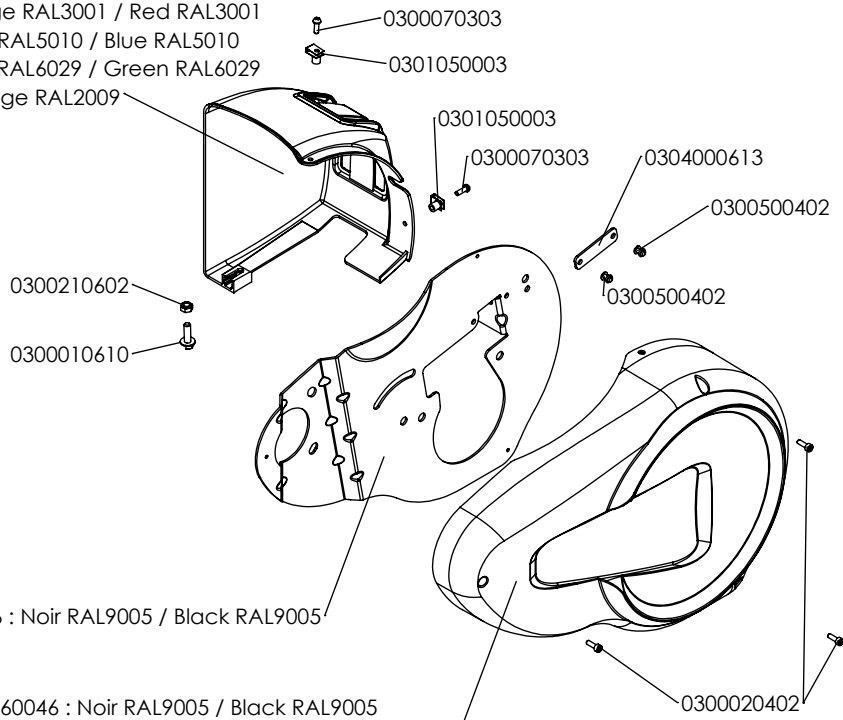

## **34000\*\*01\*\***

*MOTOBECHE  
MOTO-DIGGER*

- 0340060047 : Noir RAL9005 / Black RAL9005
- 0340060050 : Rouge RAL3001 / Red RAL3001
- 0340060053 : Bleu RAL5010 / Blue RAL5010
- 0340060057 : Vert RAL6029 / Green RAL6029
- 0340060061 : Orange RAL2009

- 0340060046 : Noir RAL9005 / Black RAL9005
- 0340060049 : Rouge RAL3001 / Red RAL3001
- 0340060052 : Bleu RAL5010 / Blue RAL5010
- 0340060056 : Vert RAL6029 / Green RAL6029
- 0340060060 : Orange RAL2009
- 0340060064 : Jaune RAL1003 / Yellow RAL1003