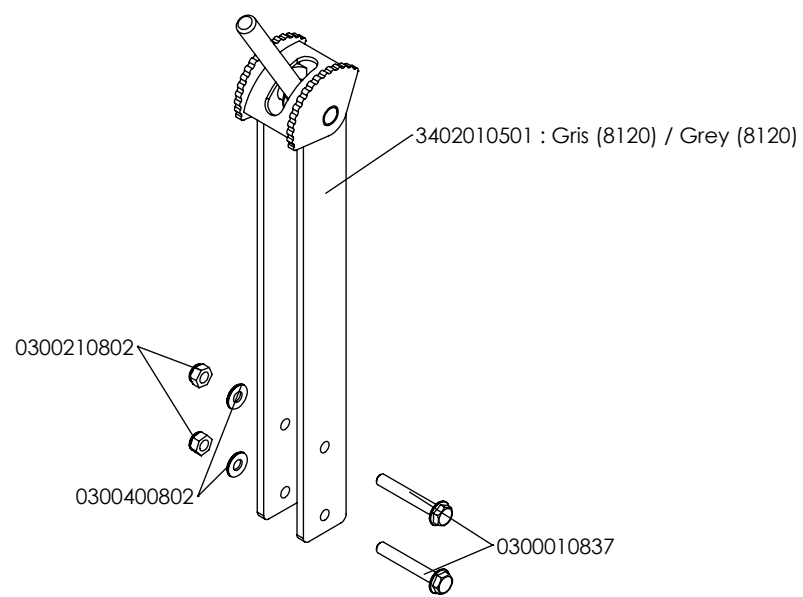

# Pièces de rechange Spare parts list

## **34000\*\*01\*\***

*MOTOBECHE  
MOTO-DIGGER*

- 0340060047 : Noir RAL9005 / Black RAL9005
- 0340060050 : Rouge RAL3001 / Red RAL3001
- 0340060053 : Bleu RAL5010 / Blue RAL5010
- 0340060057 : Vert RAL6029 / Green RAL6029
- 0340060061 : Orange RAL2009