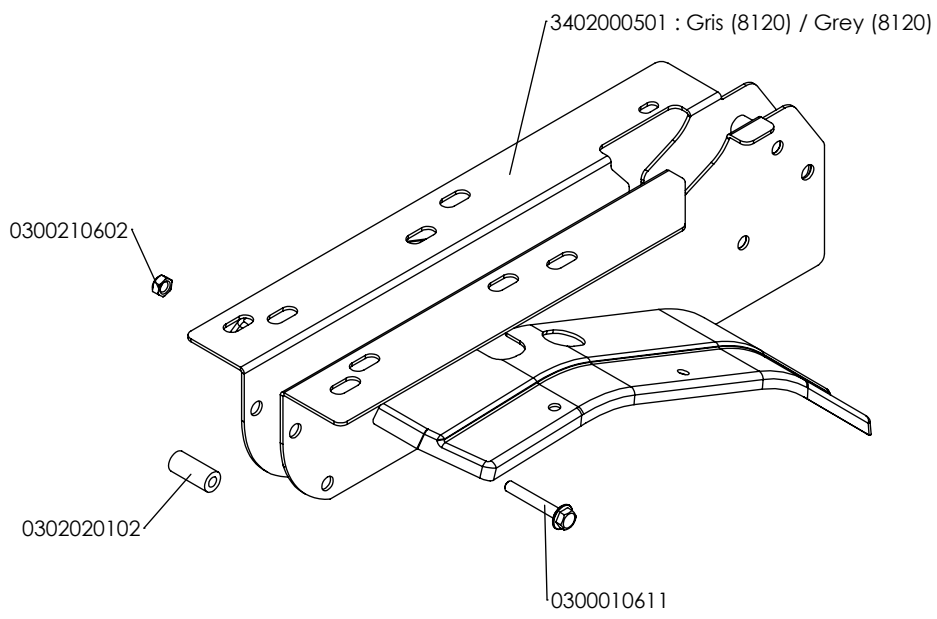

# Pièces de rechange Spare parts list

## **34000\*\*01\*\***

*MOTOBECHE  
MOTO-DIGGER*

- 0340060047 : Noir RAL9005 / Black RAL9005
- 0340060050 : Rouge RAL3001 / Red RAL3001
- 0340060053 : Bleu RAL5010 / Blue RAL5010
- 0340060057 : Vert RAL6029 / Green RAL6029
- 0340060061 : Orange RAL2009