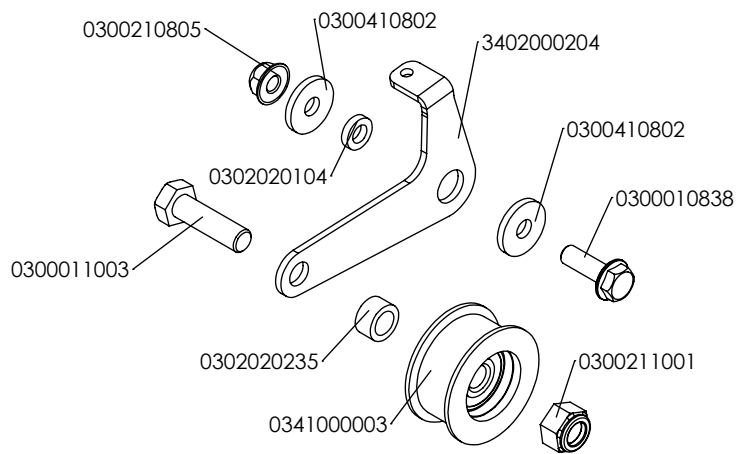

## **34000\*\*01\*\***

*MOTOBECHE  
MOTO-DIGGER*

- 0340060047 : Noir RAL9005 / Black RAL9005
- 0340060050 : Rouge RAL3001 / Red RAL3001
- 0340060053 : Bleu RAL5010 / Blue RAL5010
- 0340060057 : Vert RAL6029 / Green RAL6029
- 0340060061 : Orange RAL2009

- 0340060046 : Noir RAL9005 / Black RAL9005
- 0340060049 : Rouge RAL3001 / Red RAL3001
- 0340060052 : Bleu RAL5010 / Blue RAL5010
- 0340060056 : Vert RAL6029 / Green RAL6029
- 0340060060 : Orange RAL2009
- 0340060064 : Jaune RAL1003 / Yellow RAL1003