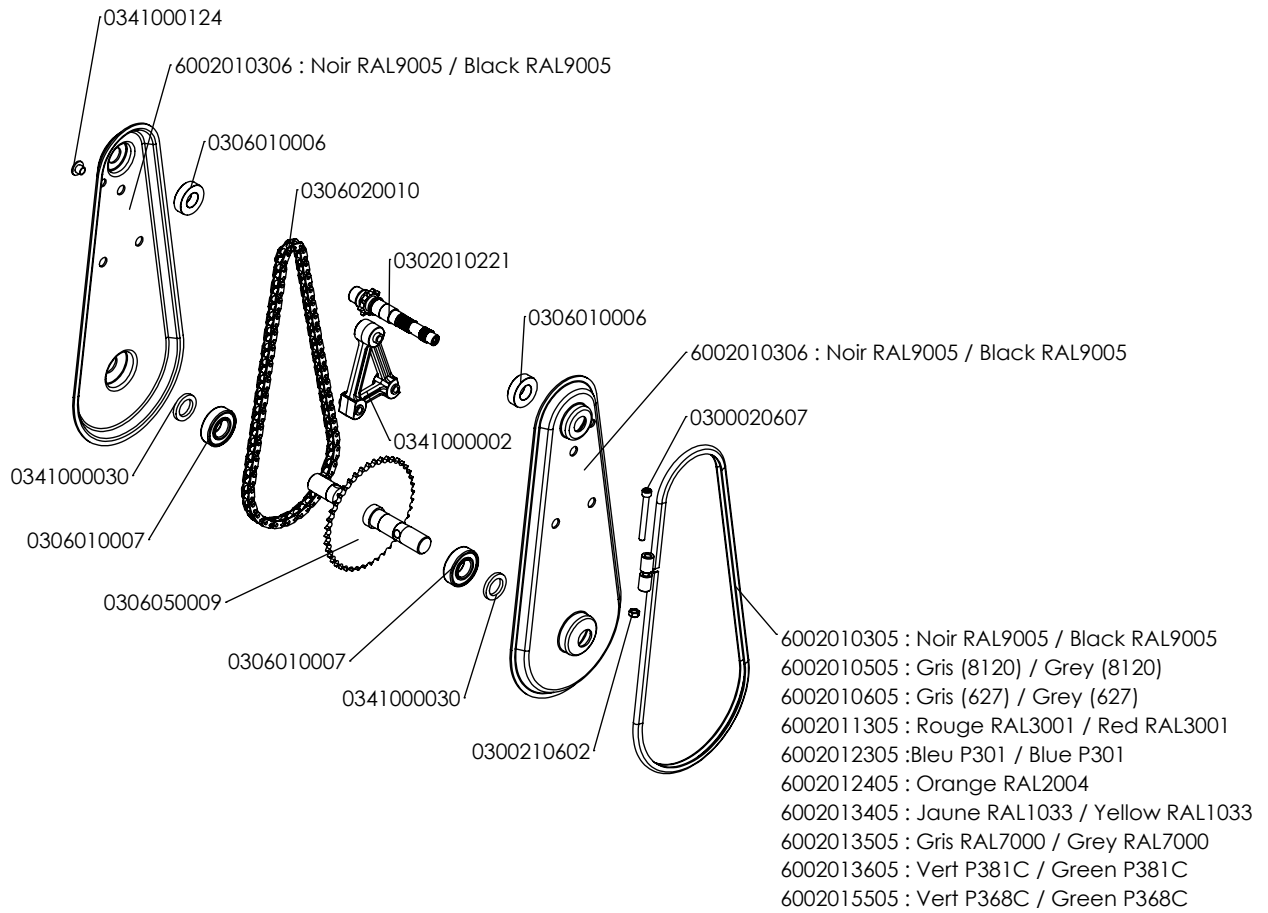

# Pièces de rechange Spare parts list

## **34000\*\*01\*\***

*MOTOBECHE  
MOTO-DIGGER*

- 0340060047 : Noir RAL9005 / Black RAL9005
- 0340060050 : Rouge RAL3001 / Red RAL3001
- 0340060053 : Bleu RAL5010 / Blue RAL5010
- 0340060057 : Vert RAL6029 / Green RAL6029
- 0340060061 : Orange RAL2009

- 0340060046 : Noir RAL9005 / Black RAL9005
- 0340060049 : Rouge RAL3001 / Red RAL3001
- 0340060052 : Bleu RAL5010 / Blue RAL5010
- 0340060056 : Vert RAL6029 / Green RAL6029
- 0340060060 : Orange RAL2009
- 0340060064 : Jaune RAL1003 / Yellow RAL1003