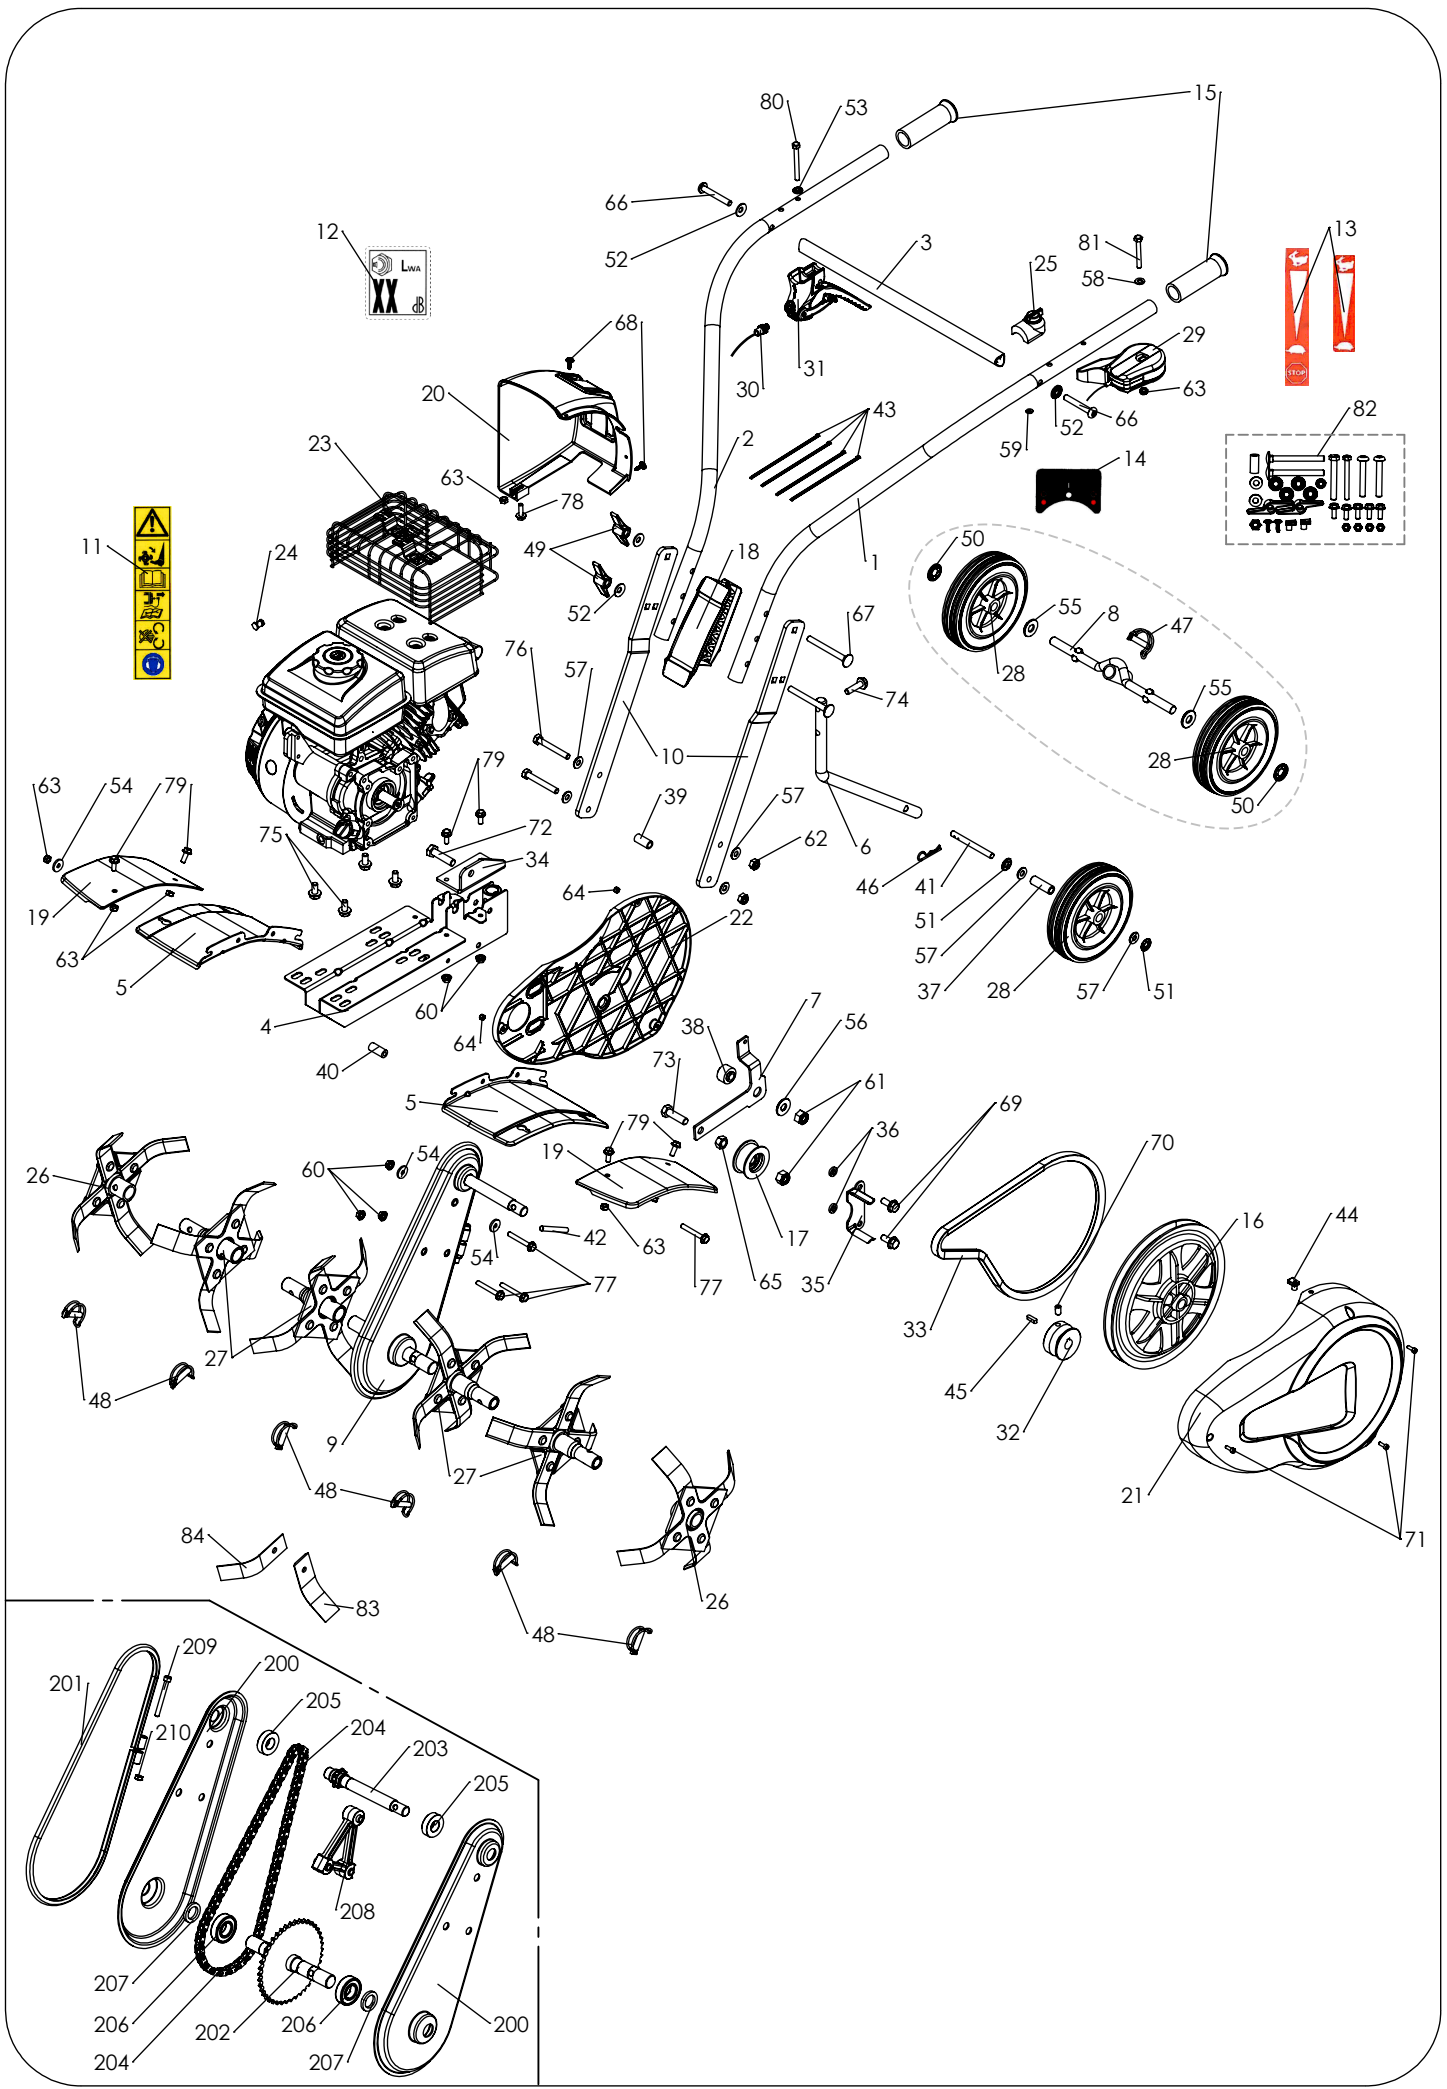

Rep N°	Ref.	Désignation	Description	Moteur Engine	Qty
1	6502024303	GUIDON GAUCHE M1005 GRIS ALUMINIUM 11	LEFT HANDLEBAR M1005 GREY ALUMINIUM 11		1
1	6502024003	GUIDON GAUCHE M1005 GRIS RAL9006	LEFT HANDLEBAR M1005 GREY RAL9006		1
1	6502023603	GUIDON GAUCHE M1005 VERT P381C	LEFT HANDLEBAR M1005 GREEN P381C		1
1	6502021303	GUIDON GAUCHE M1005 ROUGE RAL3001	LEFT HANDLEBAR M1005 RED RAL3001		1
1	6502021203	GUIDON GAUCHE M1005 BLANC RAL9003	LEFT HANDLEBAR M1005 WHITE RAL9003		1
1	6502020703	GUIDON GAUCHE M1005 GRIS (8201)	LEFT HANDLEBAR M1005 GREY (8201)		1
1	6502020503	GUIDON GAUCHE M1005 GRIS (8120)	LEFT HANDLEBAR M1005 GREY (8120)		1
1	6502020303	GUIDON GAUCHE M1005 NOIR RAL9005	LEFT HANDLEBAR M1005 BLACK RAL9005		1
2	6502024302	GUIDON DROIT M1005 GRIS ALUMINIUM 11	RIGHT HANDLEBAR M1005 GREY ALUMINIUM 11		1
2	6502024002	GUIDON DROIT M1005 GRIS RAL9006	RIGHT HANDLEBAR M1005 GREY RAL9006		1
2	6502023602	GUIDON DROIT M1005 VERT P381C	RIGHT HANDLEBAR M1005 GREEN P381C		1
2	6502021302	GUIDON DROIT M1005 ROUGE RAL3001	RIGHT HANDLEBAR M1005 RED RAL3001		1
2	6502021202	GUIDON DROIT M1005 BLANC RAL9003	RIGHT HANDLEBAR M1005 BLANC RAL9003		1
2	6502020702	GUIDON DROIT M1005 GRIS (8201)	RIGHT HANDLEBAR M1005 GREY (8201)		1
2	6502020502	GUIDON DROIT M1005 GRIS (8120)	RIGHT HANDLEBAR M1005 GREY (8120)		1
2	6502020302	GUIDON DROIT M1005 NOIR RAL9005	RIGHT HANDLEBAR M1005 BLACK RAL9005		1
3	6502024004	TUBE LIAISON GUIDON M1005 GRIS RAL9006	HANDLEBAR LINK TUBE M1005 GREY RAL9006		1
3	6502023604	TUBE LIAISON GUIDON M1005 VERT P381C	HANDLEBAR LINK TUBE M1005 GREEN P381C		1
3	6502022004	TUBE LIAISON GUIDON M1005 VERT RAL6029	HANDLEBAR LINK TUBE M1005 GREEN RAL6029		1
3	6502021304	TUBE LIAISON GUIDON M1005 ROUGE RAL3001	HANDLEBAR LINK TUBE M1005 RED RAL3001		1
3	6502021204	TUBE LIAISON GUIDON M1005 BLANC RAL9003	HANDLEBAR LINK TUBE M1005 WHITE RAL9003		1
3	6502020704	TUBE LIAISON GUIDON M1005 GRIS (8201)	HANDLEBAR LINK TUBE M1005 GREY (8201)		1
3	6502020504	TUBE LIAISON GUIDON M1005 GRIS (8120)	HANDLEBAR LINK TUBE M1005 GREY (8120)		1
3	6502020304	TUBE LIAISON GUIDON M1005 NOIR RAL9005	HANDLEBAR LINK TUBE M1005 BLACK RAL9005		1
4	6002051802	CHASSIS FTS LARGE VERT RAL6005	FRAME OF FTS GREEN RAL 6005		1
4	6002050602	CHASSIS FTS LARGE GRIS 627	FRAME OF FTS GREY 627		1
4	6002050502	CHASSIS FTS LARGE GRIS 8120	FRAME OF FTS GREY 8120		1
4	6002050302	CHASSIS FTS LARGE NOIR RAL9005	FRAME OF FTS BLACK RAL9005		1
5	6002051301	TOLE DE PROTECTION M1202 ROUGE RAL 3001	TINE GUARD M1202 RED RAL 3001		2
5	6002050601	TOLE DE PROTECTION M1202 GRIS 627	TINE GUARD M1202 GREY 627		2
5	6002050501	TOLE DE PROTECTION M1202 GRIS 8120	TINE GUARD M1202 GREY 8120		2
5	6002050301	TOLE DE PROTECTION M1202 NOIR RAL9005	TINE GUARD M1202 BLACK RAL9005		2
6	6002040205	EPERON FTS xZN	SPUR FTS ZINC PLATED		1
7	6002040106	PLATINE LEVIER EMBR FTS	PLATE FOR CLUTCH LEVER FTS		1
8	6002010311	SUPP ROUE DOUBL MECABECH NOIR RAL9005	DOUBLE WHEEL SUPPORT MECAB BLACK RAL9005		1
9	6001040003	CART 1/4,6 JONC x FTS NOIR RAL9005	FTS TRANSMISSION BLACK RAL9005		1
10	3002184406	PLAT POTENCE GUID 40x6 EMB 6.5 VERT RAL6009	HANDLEBAR BRACKET 40x6 DRAW6.5 GREEN RAL6009		2
10	3002182706	PLAT POTENCE GUID 40x6 EMB 6.5 GRIS RAL7040	HANDLEBAR BRACKET 40x6 DRAW6.5 GREY RAL7040		2
10	3002181806	PLAT POTENCE GUID 40x6 EMB 6.5 VERT RAL6005	HANDLEBAR BRACKET 40x6 DRAW6.5 GREEN RAL6005		2
10	3002181306	PLAT POTENCE GUID 40x6 EMB 6.5 ROUGE RAL3001	HANDLEBAR BRACKET 40x6 DRAW6.5 RED RAL3001		2
10	3002180606	PLAT POTENCE GUID 40x6 EMB 6.5 GRIS (627)	HANDLEBAR BRACKET 40x6 DRAW6.5 GREY (627)		2
10	3002180506	PLAT POTENCE GUID 40x6 EMB 6.5 GRIS (8120)	HANDLEBAR BRACKET 40x6 DRAW6.5 GREY (8120)		2
10	3002180306	PLAT POTENCE GUID 40x6 EMB 6.5 NOIR RAL 9005	HANDLEBAR BRACKET 40x6 DRAW6.5 BLACK RAL 9005		2
11	0503000094	ETIQ. "SECURITE 6 LOGOS" CE	STICKER SECURITY		1
12	0503000062	"ETIQ. ""NIVEAU DE BRUIT"" 93	STICKER NOISE LEVEL '93Db'		1
13	0503000045	ETIQ. POIGNEE GAZ (AVEC STOP)	STICKER THROTTLE CONTROL STOP-MIN-MAX	550 SERIES	1
13	0503000043	ETIQ. GAZ (SS STOP)VERS PNEUM DIM 42X11	Label throttle control without stop		1
14	0503000031	"ETIQ. ""MARCHE/ARRET""/SWITCH DIM 20 X 15	STICKER SWITCH ON/OFF GX		1
15	0341000038	POIGNEE PVC SOUPLE D22	HAND SIDE GRIP Ø22		2
16	0341000007	POULIE POLYA. xINV MECAx	TRANSMISSION PULLEY		1
17	0341000003	GALET 2 EPAULEMENTS ROUL 6200 ZZ	CLUTCH RUNNER ROUL 6200 ZZ		1
18	0340060067	CACHE POTENCE M1005 JAUNE RAL1003	HANDLEBAR JUNCTION M1005 YELLOW RAL1003		1
18	0340060063	CACHE POTENCE M1005 ORANGE RAL2009	HANDLEBAR JUNCTION M1005 ORANGE RAL2009		1
18	0340060059	CACHE POTENCE M1005 VERT RAL 6029	HANDLEBAR JUNCTION M1005 GREEN RAL 6029		1
18	0340060055	CACHE POTENCE M1005 BLEU RAL 5010	HANDLEBAR JUNCTION M1005 BLUE RAL 5010		1
18	0340060044	CACHE POTENCE M1005 BRUN TERRE RAL8028	HANDLEBAR JUNCTION M1005 EARTH BROWN RAL8028		1
18	0340060040	CACHE POTENCE M1005 POURPRE P228C	HANDLEBAR JUNCTION M1005 PURPLE P228C		1
18	0340060039	CACHE POTENCE M1005 ROUGE RAL 3001	HANDLEBAR JUNCTION M1005 RED RAL 3001		1