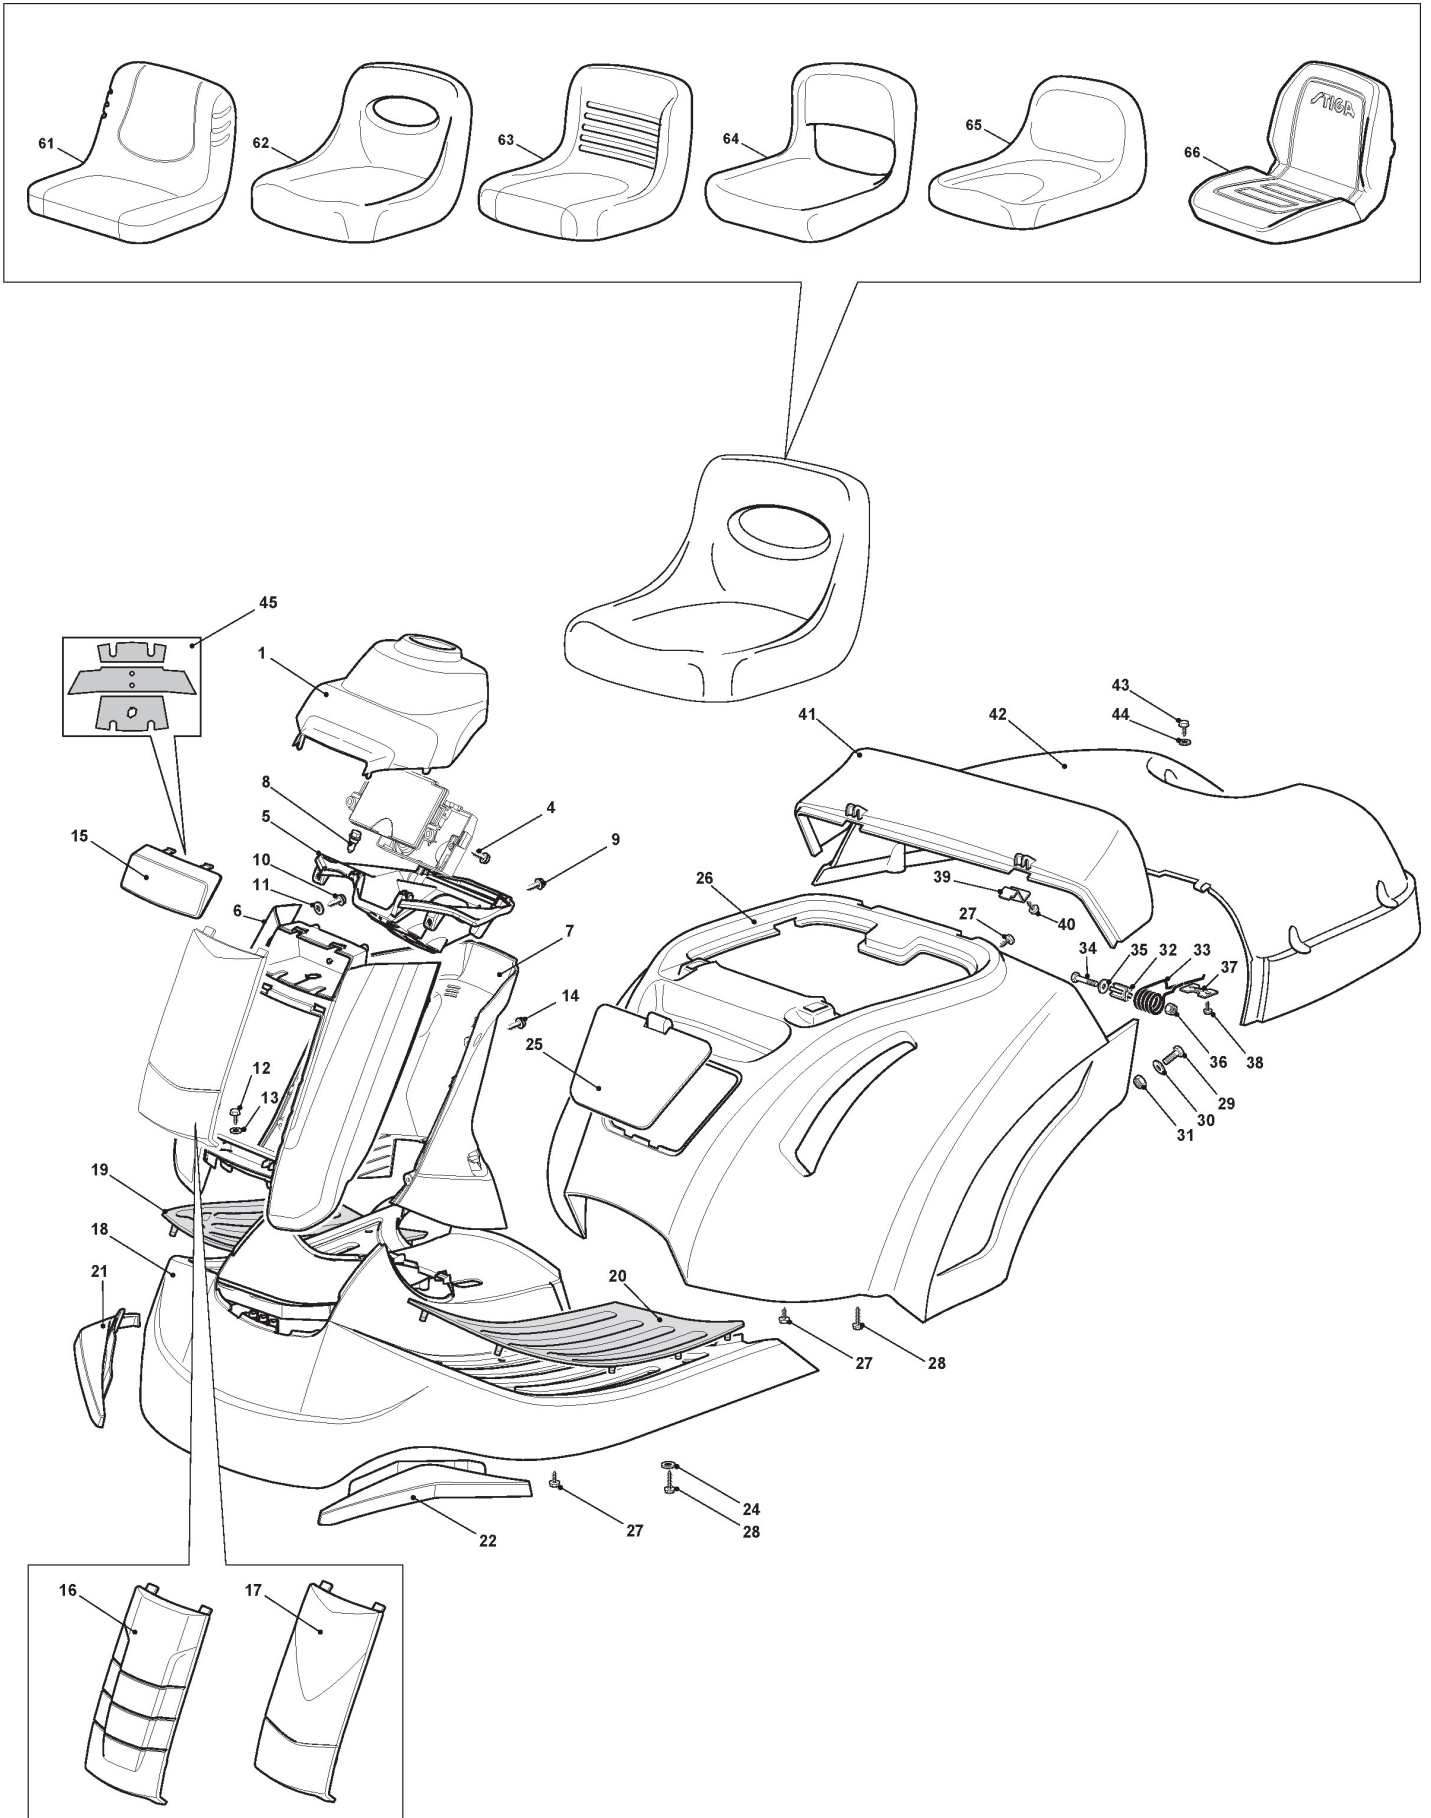

Chassis

Réf. N°	Q.té :	Code article	Description	Articles	De	Jusqu'à
85	2	122524970/2	Pivot	To 31-august-2014		
85	1	122524970/3	Goupille	From 01-september-2014		
86	2	112155010/0	Ecrou			
87	2	118203854/0	Capot			
94	1	327773091/0	Steigbügel	To 31-august-2015		
94	1	327773093/0	Etrier	From 01-september-2015		
95	1	327110564/0	Deckel			
96	1	327787113/0	Halter			
97	1	327600182/0	Schutz	To 31-august-2015		
97	1	327600183/0	Protection	From 01-september-2015		
98	2	112604896/0	Fixateur A Couronne			
99	1	122517866/0	Pivot			
100	1	127430601/0	Feder			
101	2	112791200/1	Vis	To 31-august-2015		
101	1	112791213/1	Vis	From 01-september-2015		
102	2	112292102/0	Ecrou			
103	1	119410613/0	Microinterrupteur			
104	1	112437503/0	Plaquette			
105	1	112728686/0	Vis			
106	1	112789008/0	Vis			