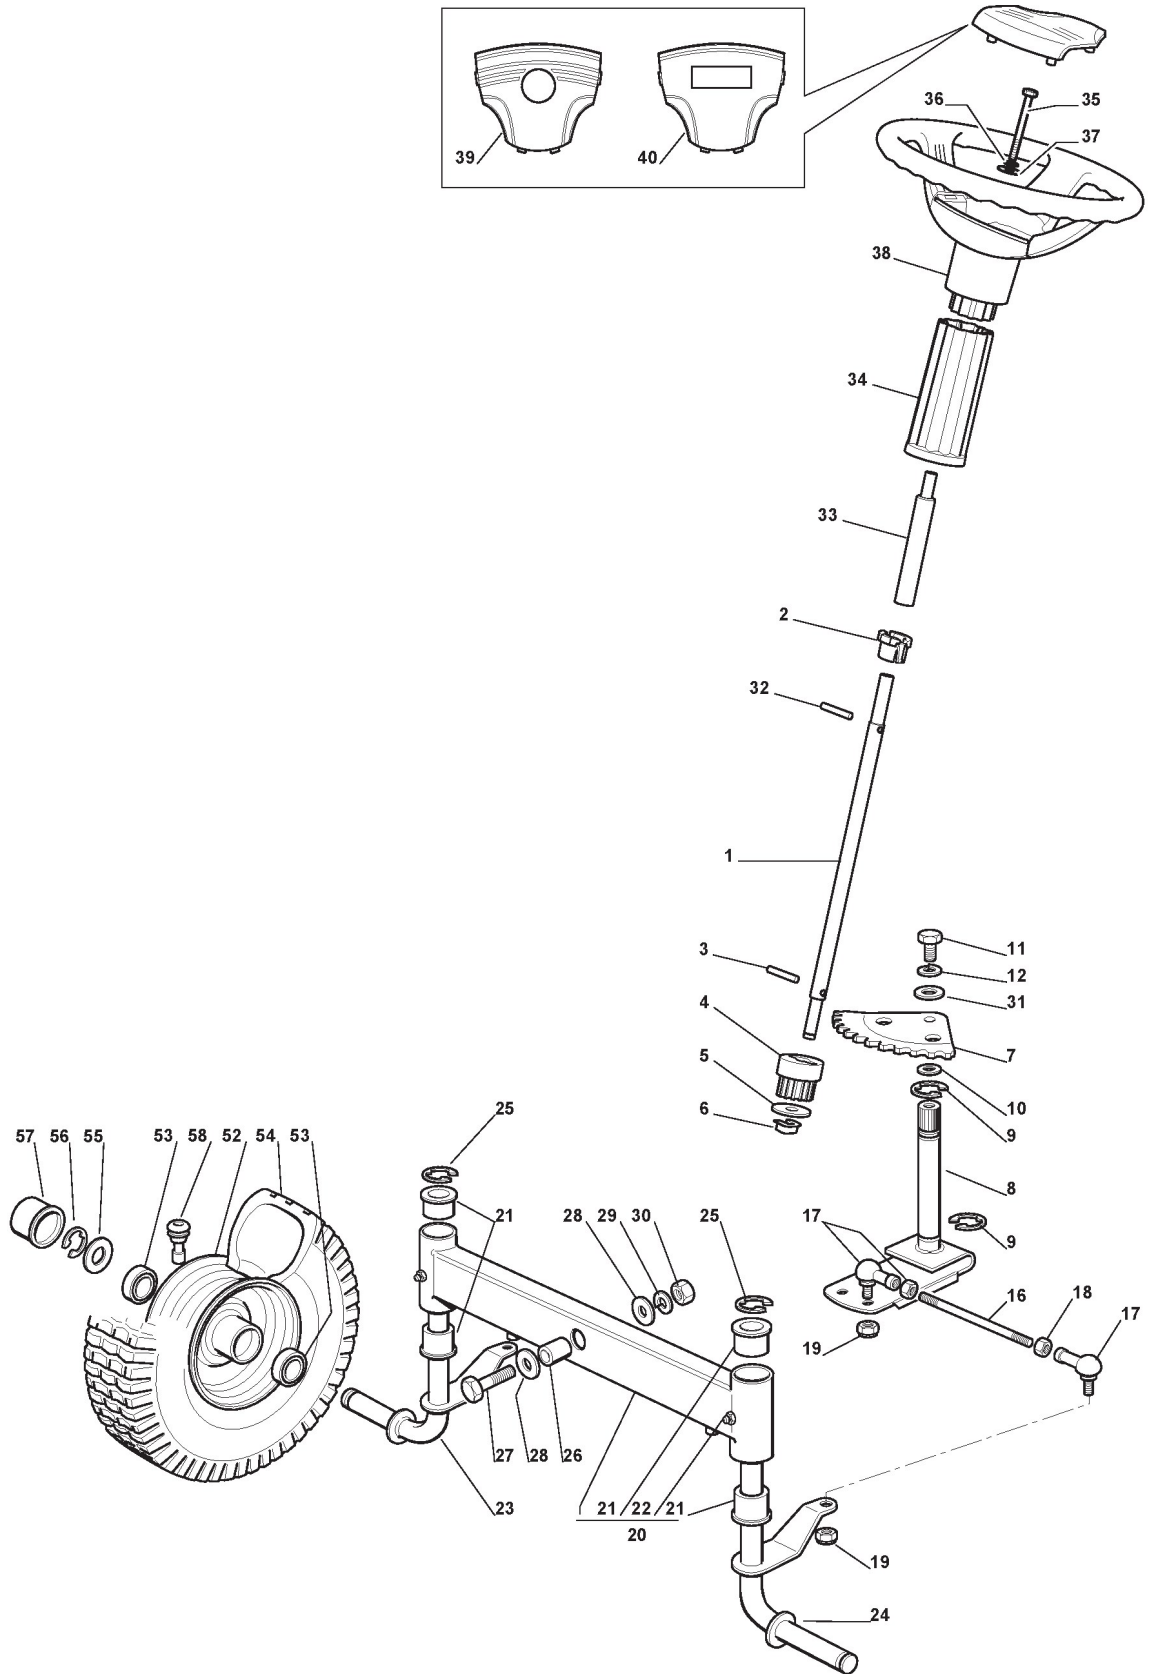

Barre De Direction

Réf. N°	Q.té :	Code article	Description	Articles	De	Jusqu'à
1	1	127520053/0	Tube De Direction			
2	1	325038004/0	Douille			
3	1	112622650/0	Goupille			
4	1	127570050/0	Pignon			
5	1	112521370/0	Rondelle			
6	1	112436030/0	Plaquette			
7	1	384735551/0	Secteur Direction			
8	1	384000501/0	Arbre			
9	2	112001000/0	Anneau Benzing			
10	2	112520031/0	Rondelle			
11	1	112793102/0	Vis			
12	1	112583500/0	Grower			
16	2	127840050/0	Tirant			
17	4	122746609/0	Joint			
18	2	112295201/0	Ecrou			
19	4	112156602/0	Ecrou			
20	1	184034057/0	Complete Forecarriege Equalizer Ass.Y			
21	4	125034002/1	Douille			
22	2	112379511/0	Graisneur			
23	1	384230401/0	Fuseau Droit			
24	1	384230403/0	Fuseau Gauche			
25	2	112001000/0	Anneau Benzing			
26	1	125160016/0	Entretoise	To 31-august-2013		
26	1	125160016/1	Entretoise	From 01-september-2013		
27	1	112692695/0	Vis			
28	2	112523100/0	Rondelle			
29	1	112587100/0	Grower			
30	1	112295300/0	Ecrou			
31	1	112521350/0	Rondelle			
32	1	112620300/0	Ressort			
33	1	127160060/0	colonne d'extension			
34	1	325785419/0	Support Volant			
35	1	127840055/0	Tige			
36	1	112540260/0	Rondelle			
37	1	112523070/0	Rondelle			
38	1	325961220/0	Volant			
40	1	325580504/0	Plaque Volant			
52	2	184044007/0	Bandage Roue Avant			
53	4	125122200/2	Roulement			
54	2	127590050/0	Pneu 11x4.00x4 CARLISLE			
55	2	125670005/1	Rondelle	To 31-august-2014		
55	2	125670005/2	Rondelle	From 01-september-2014		
56	2	112001000/0	Anneau Benzing			
57	2	122110230/0	Couvre Moyeu			
58	2	125950000/0	Vanne