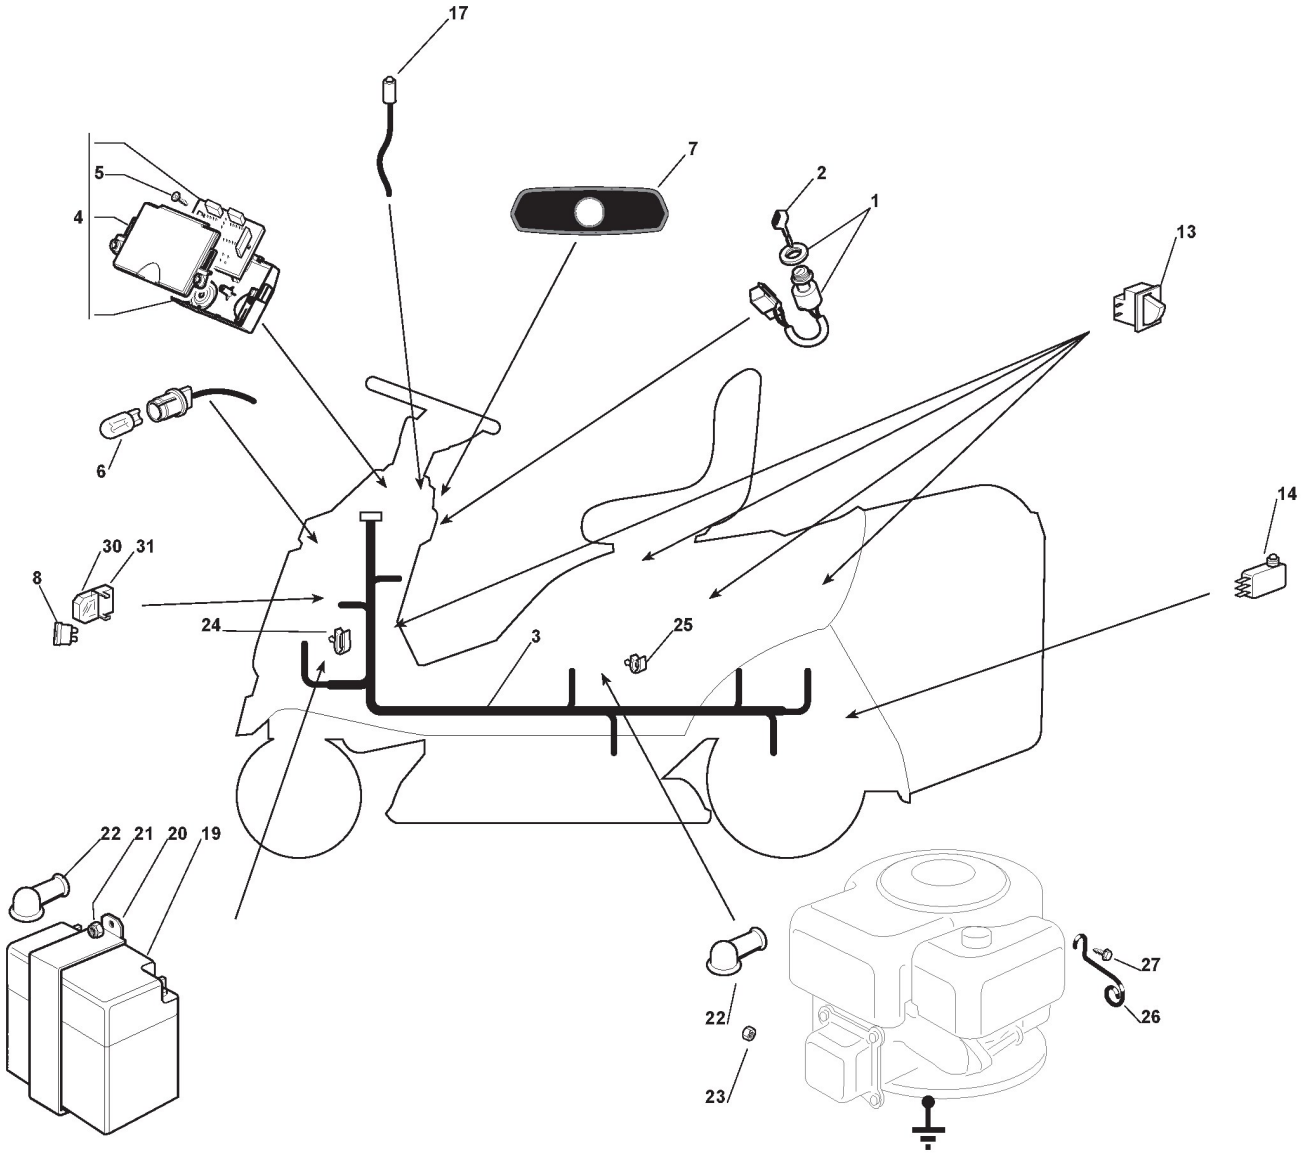

Parties Electriques

Réf. N°	Q.té :	Code article	Description	Articles	De	Jusqu'à
1	1	118450075/1	Interrupteur Demarrage			
2	1	118210023/0	Clef A Demarrage			
3	1	184040131/0	Ens. Cablages	To 31-august-2014		
3	1	184040137/0	Ens. Cablages	From 01-september-2014 To 31-august-2015		
3	1	184040137/1	Ens. Cablages	From 01-september-2015		
4	1	384722479/0	Carte Electronique	To 31-august-2014		
4	1	384722487/0	Carte Electronique	From 01-september-2014		
5	3	112735101/0	Vis			
6	1	118459100/0	Lamp For Lights			
7	1	125420022/0	Panneau De Controle			
8	1	133340035/0	Fusible 15 A			
8	1	133340040/0	Fusible 10 A			
13	4	119410613/0	Microinterrupteur			
14	1	119410605/1	Microinterrupteur			
17	1	125065014/1	Card Allarm Signal Cable			
19	1	118120002/1	Batterie			
20	1	327772099/1	Etrier			
21	1	112155000/0	Ecrou			
22	2	118564861/1	Capuchon	To 31-august-2017		
22	2	118564861/2	Capuchon	From 01-september-2017		
23	1	112361005/0	Ecrou			
24	3	133320506/0	Fixation Cable			
25	1	133320504/0	Fixation Cable			
26	1	127430561/0	Ressort			
27	1	112735121/0	Vis			
30	2	133215000/0	Couvercle			
31	2	133500007/0	Tableau De Fusible