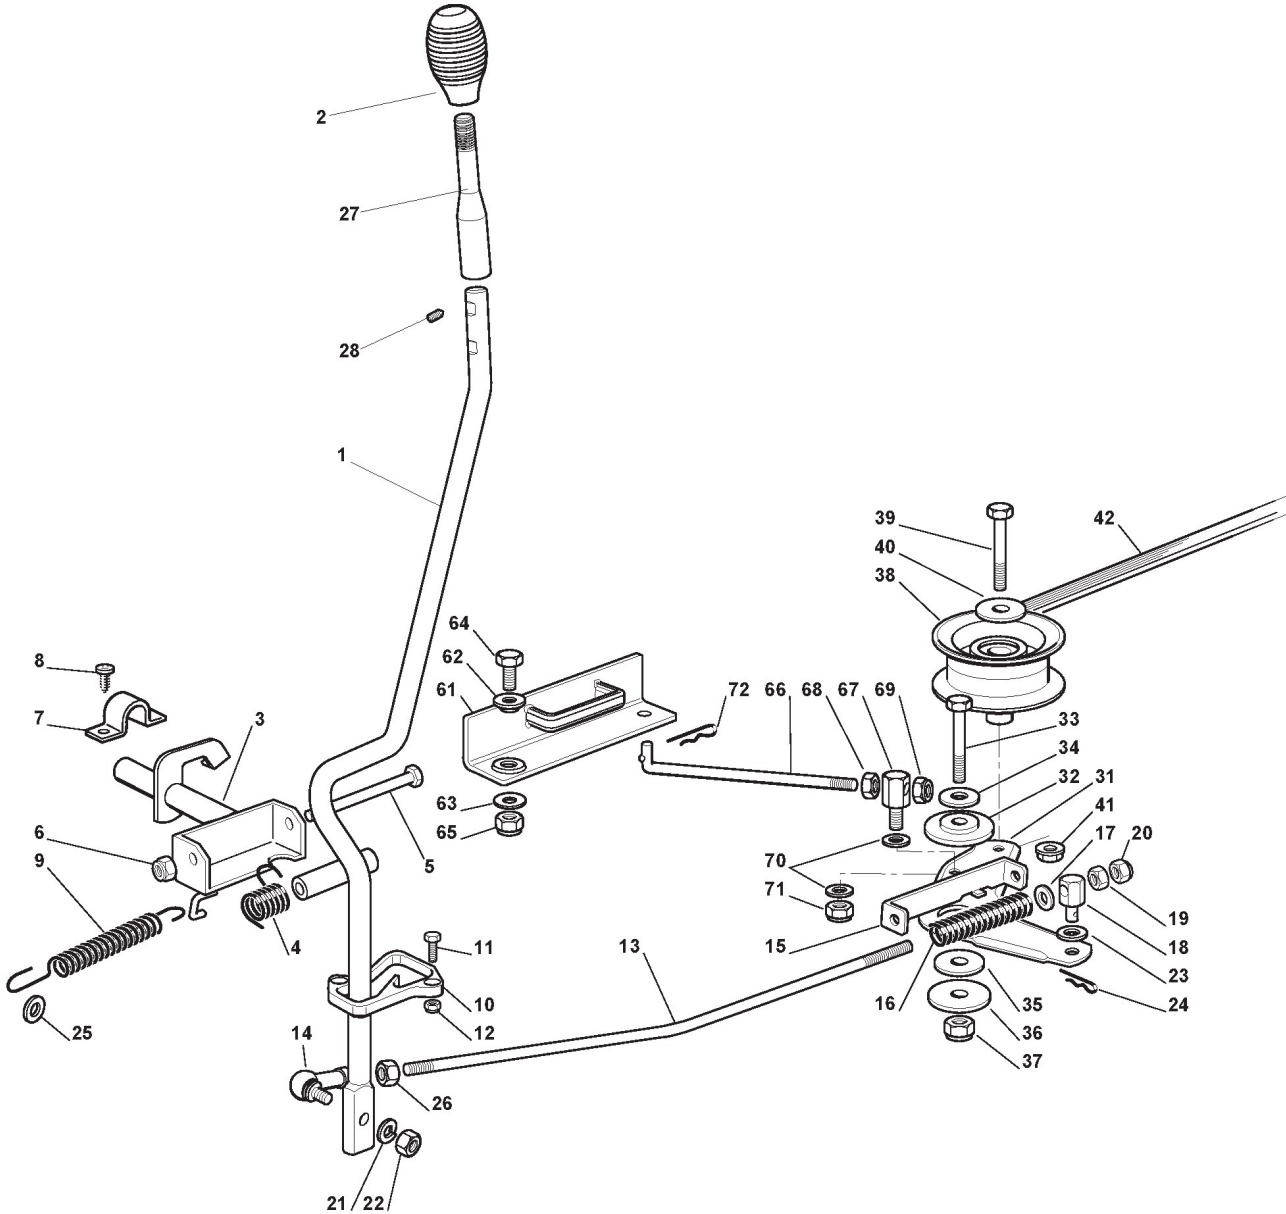

Embrayage des Lames

Réf. N°	Q.té :	Code article	Description	Articles	De	Jusqu'à
67	1	125510040/2	Pivot	From 01-september-2013		
68	1	112293200/0	Ecrou			
69	1	112155000/0	Ecrou			
70	2	325670011/0	Rondelle Antifricition			
71	1	112155000/0	Ecrou			
72	1	124487997/0	Goupille