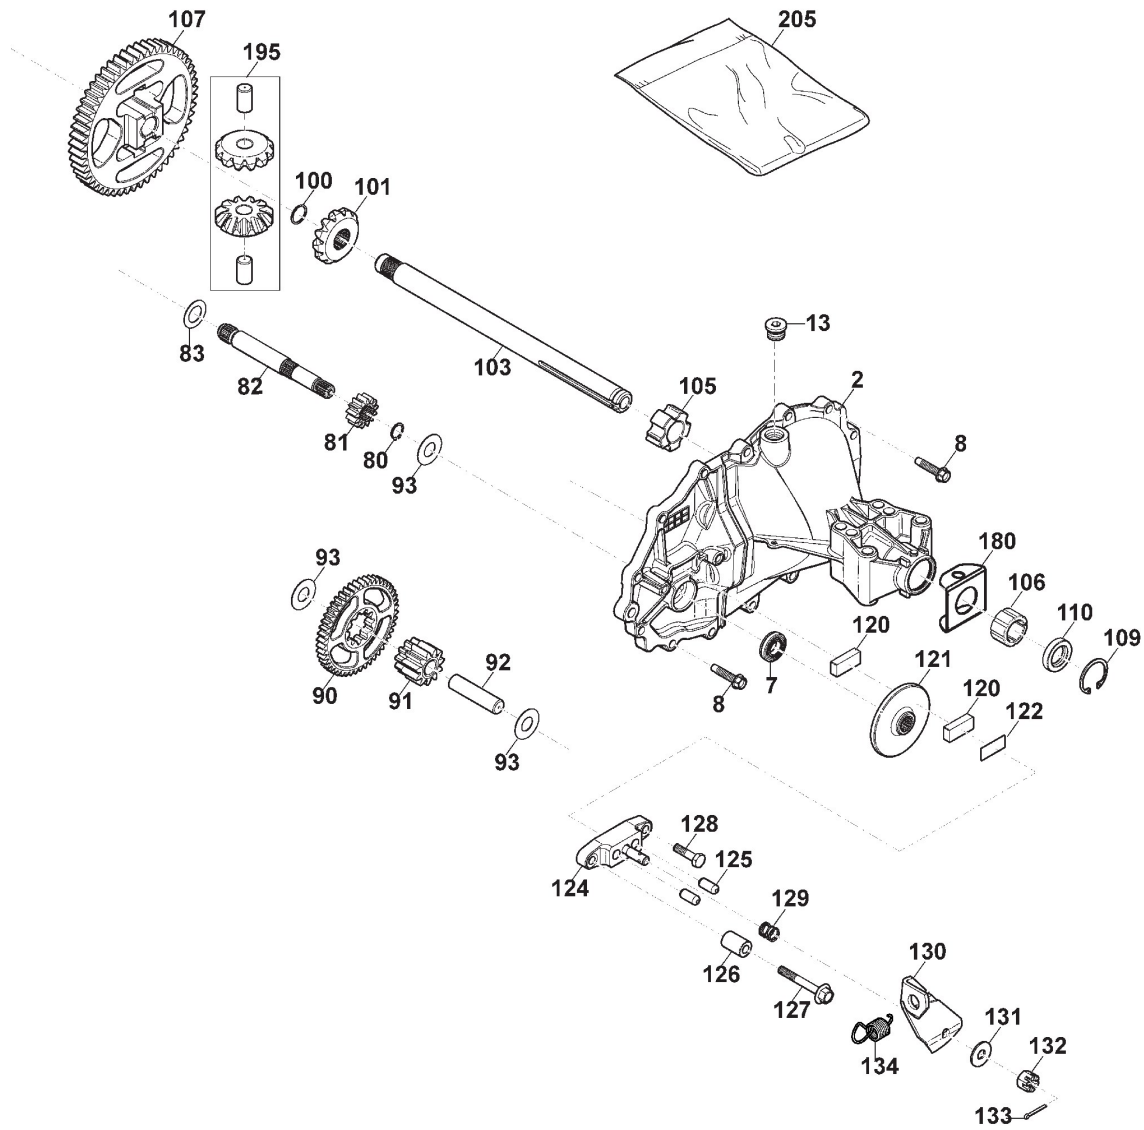

Groupe Transmission, Hydro-Gear T2-BDBE-2X1A-16X1

Réf. N°	Q.té :	Code article	Description	Articles	De	Jusqu'à
2	1	118870121/0	Carter Latérale			
7	1	118870111/0	Garniture			
8	14	1139-2042-01	Vis			
13	1	1139-2010-01	Plug			
80	1	118870070/0	Anneau Ressort			
81	1	118870106/0	Engrenage			
82	1	118870095/0	Arbre			
83	1	118870096/0	Rondelle			
90	1	118870105/0	Engrenage			
91	1	118870098/0	Engrenage			
92	1	118870099/0	Pivot			
93	3	1139-2016-01	Rondelle			
100	2	118870072/0	Anneau Ressort			
101	2	118870063/0	Engrenage			
103	1	118870116/0	Arbre			
105	2	118870086/0	Douille			
106	2	118870085/0	Douille			
107	1	118870100/0	Engrenage			
109	2	118870084/0	Anneau Ressort			
110	3	1139-2204-01	Arbre			
120	2	118870066/0	Tapis de frein			
121	1	118870101/0	Frein			
122	1	118870067/0	Support, Tapis de frein			
124	1	118870119/0	Etrier de Frein			
125	2	118870069/0	Pivot			
126	1	118870062/0	Entretoise			
127	1	118870077/0	Vis			
128	1	118870071/0	Boulon			
129	1	118870076/0	Ressort			
130	1	118870064/0	Levier De Frein			
131	1	1139-2011-01	Rondelle			
132	1	118870068/0	Ecrou			
133	1	118870065/0	Pivot			
134	1	118870075/0	Ressort			
180	2	118870112/0	Plaquette			
195	1	118870126/0	Kit-Engrenage + Pivot			
205	1	118870124/0	Kit-Garniture