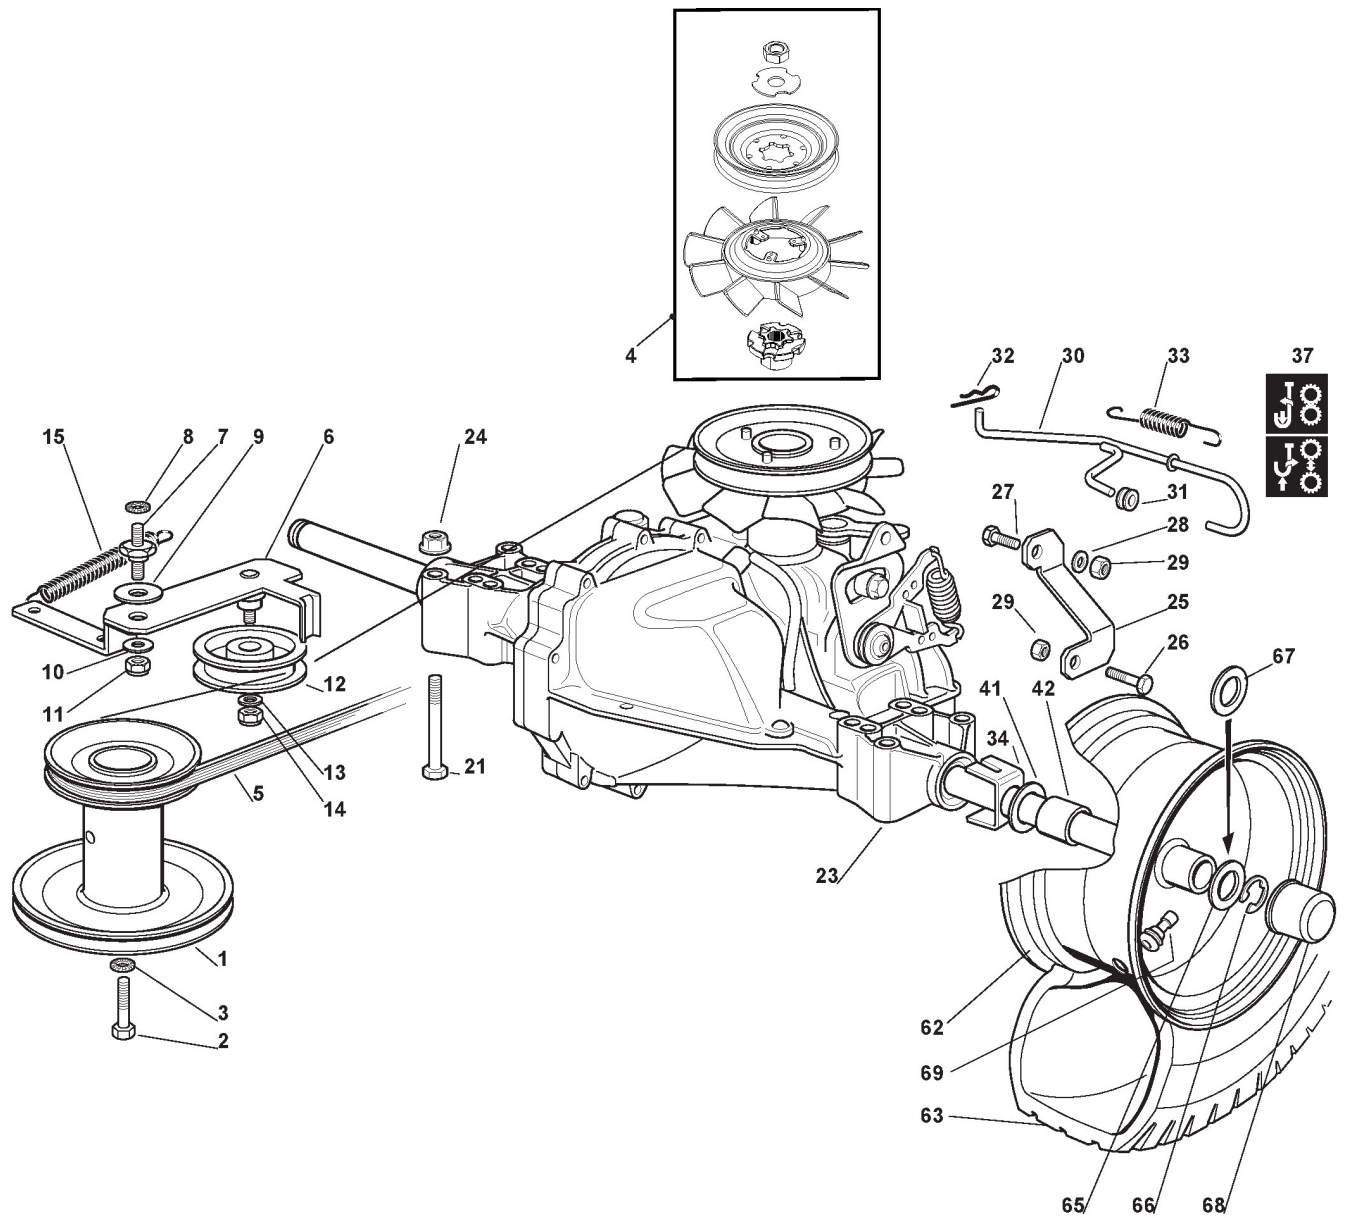

Transmission

Réf. N°	Q.té :	Code article	Description	Articles	De	Jusqu'à
1	1	127604005/0	Poulie			
2	1	112737310/0	Vis			
3	1	112543000/0	Rondelle			
4	1	1139-2202-01	Fan Kit			
5	1	135061407/0	Courroie	To 31-august-2014		
5	1	135061407/1	Courroie	From 01-september-2014		
6	1	384317067/1	Levier			
7	1	127510096/0	Pivot			
8	1	112540260/0	Rondelle			
9	1	322672151/0	Rondelle Antifriction			
10	1	325670011/0	Rondelle Antifriction			
11	1	112155010/0	Ecrou			
12	1	125601554/0	Poulie			
13	1	112523060/0	Rondelle			
14	1	112155000/0	Ecrou			
15	1	122446402/0	Ressort	To 31-august-2012		
15	1	122446402/1	Ressort	From 01-september-2012		
21	4	112691800/0	Vis	To 31-august-2012		
21	4	112691900/0	Vis	From 01-september-2011		
23	1	118400976/2	Axe Arriere (Hydro-Gear T2-Bdbe-2X1A-16X1)			
24	4	112154210/0	Ecrou			
25	1	327787075/0	Support			
26	1	112691400/0	Vis			
27	1	112793102/0	Vis			
28	1	112521350/0	Rondelle			
29	2	112155000/0	Ecrou			
30	1	384002087/0	Tige			
31	1	118564512/0	Passe Cable			
32	1	124487997/0	Goupille			
33	1	125430213/0	Ressort			
34	2	327670058/0	Rondelle			
37	1	114365167/0	Etiquette			
41	2	125670006/0	Rondelle			
42	2	127160059/0	Entretoise			
62	2	184044013/0	Bandage Roue Arriere			
63	2	127590051/0	Pneu 15x6.00x6 CARLISLE			
65	2	125670005/1	Rondelle	To 31-august-2014		
65	2	125670005/2	Rondelle	From 01-september-2014		
66	2	112001010/0	Anneau Benzing			
67	2	125670006/0	Rondelle			
68	2	122110230/0	Couvre Moyeu			
69	2	125950000/0	Vanne