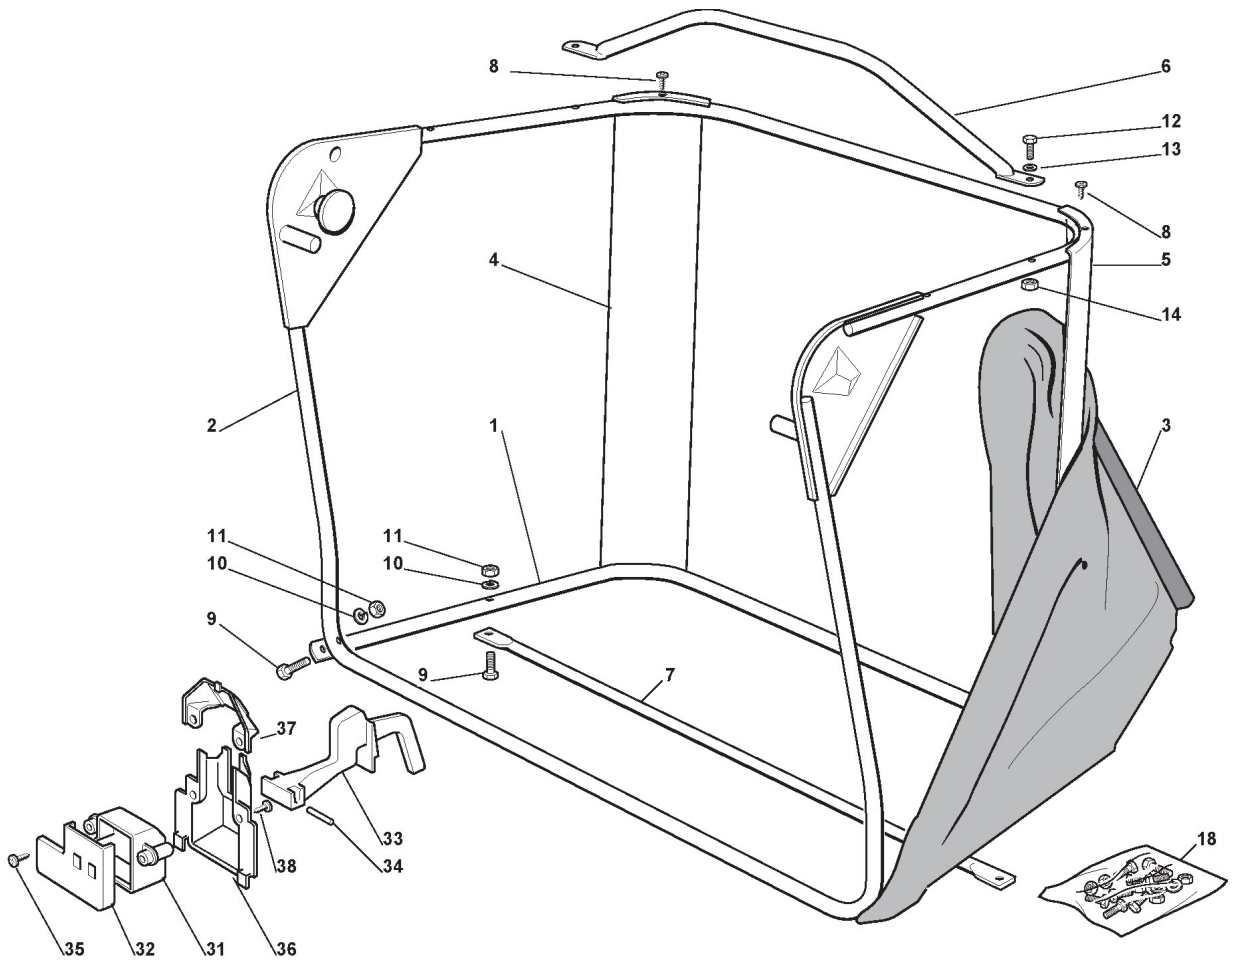

Bac

Réf. N°	Q.té :	Code article	Description	Articles	De	Jusqu'à
1	1	384801103/0	Chassis Inferieur			
2	1	384801105/0	Chassis Superieur Bac	To 31-august-2004		
2	1	384801105/1	Chassis Superieur Bac Noir	From 01-september-2004		
3	1	184106050/1	Grass.Fabrix Box (Rider)	To 31-august-2008		
3	1	184106069/0	Bac	From 01-september-2008		
4	1	327010205/0	Support Angulaire Droit			
5	1	327010207/0	Support Angulaire Gauche			
6	1	384869051/0	Tige			
7	1	384650100/0	Renforcement			
8	4	112729601/1	Vis	From 01-september-2003		
8	4	12729601/0	Vis	To 31-august-2003		
9	4	112792099/0	Vis			
10	4	112582101/0	Grower			
11	4	112292100/0	Ecrou			
12	2	112674701/0	Vis			
13	2	112521331/0	Rondelle			
14	2	112154510/0	Ecrou			
18	1	384180180/0	Dotation Visserie			
31	1	125600041/0	Grassc.Full Micro Protection Tcj-F			
32	1	125600042/0	Grasscatcher Micro Prot Cover			
33	1	125318124/0	Levier Microint.			
34	1	112400030/0	Pivot			
35	1	112728510/0	Vis			
36	1	125600047/0	Grassc.Full Micro Protection Tc 2000			
37	1	125600048/0	Empty Micro Grassc.Protection Cover			
38	2	112728450/0	Vis