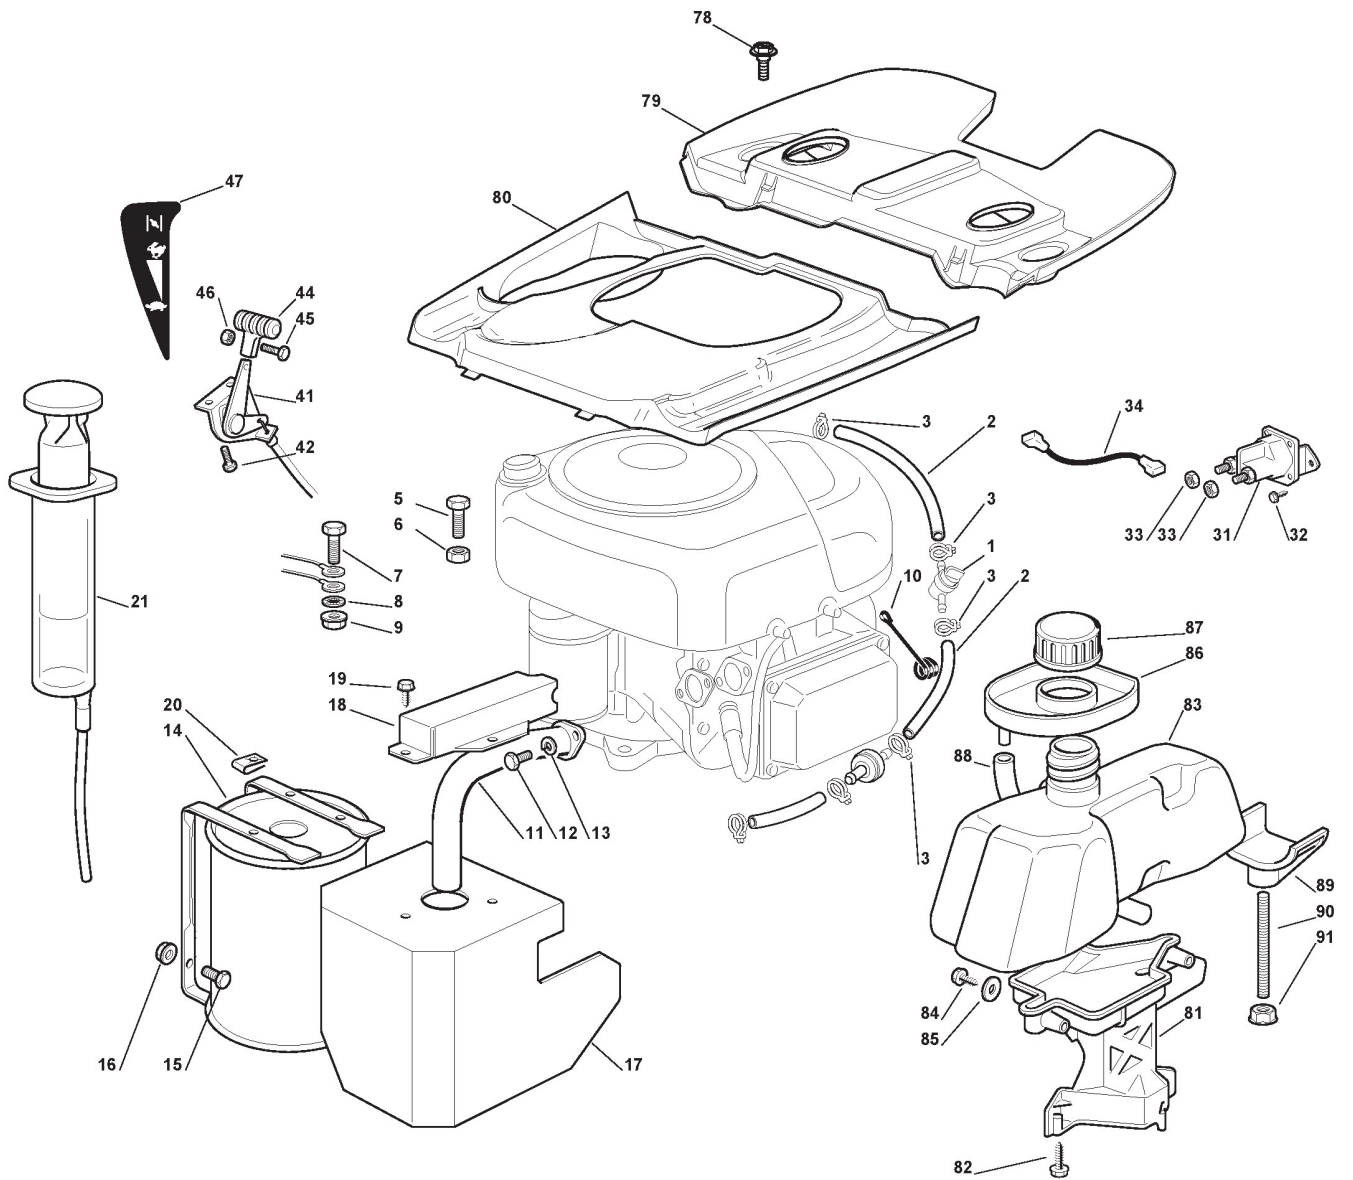

Moteur - B&S

Réf. N°	Q.té :	Code article	Description	Articles	De	Jusqu'à
89	1	327787063/0	Support			
90	1	127510118/0	Pivot			
91	2	112293201/0	Ecrou