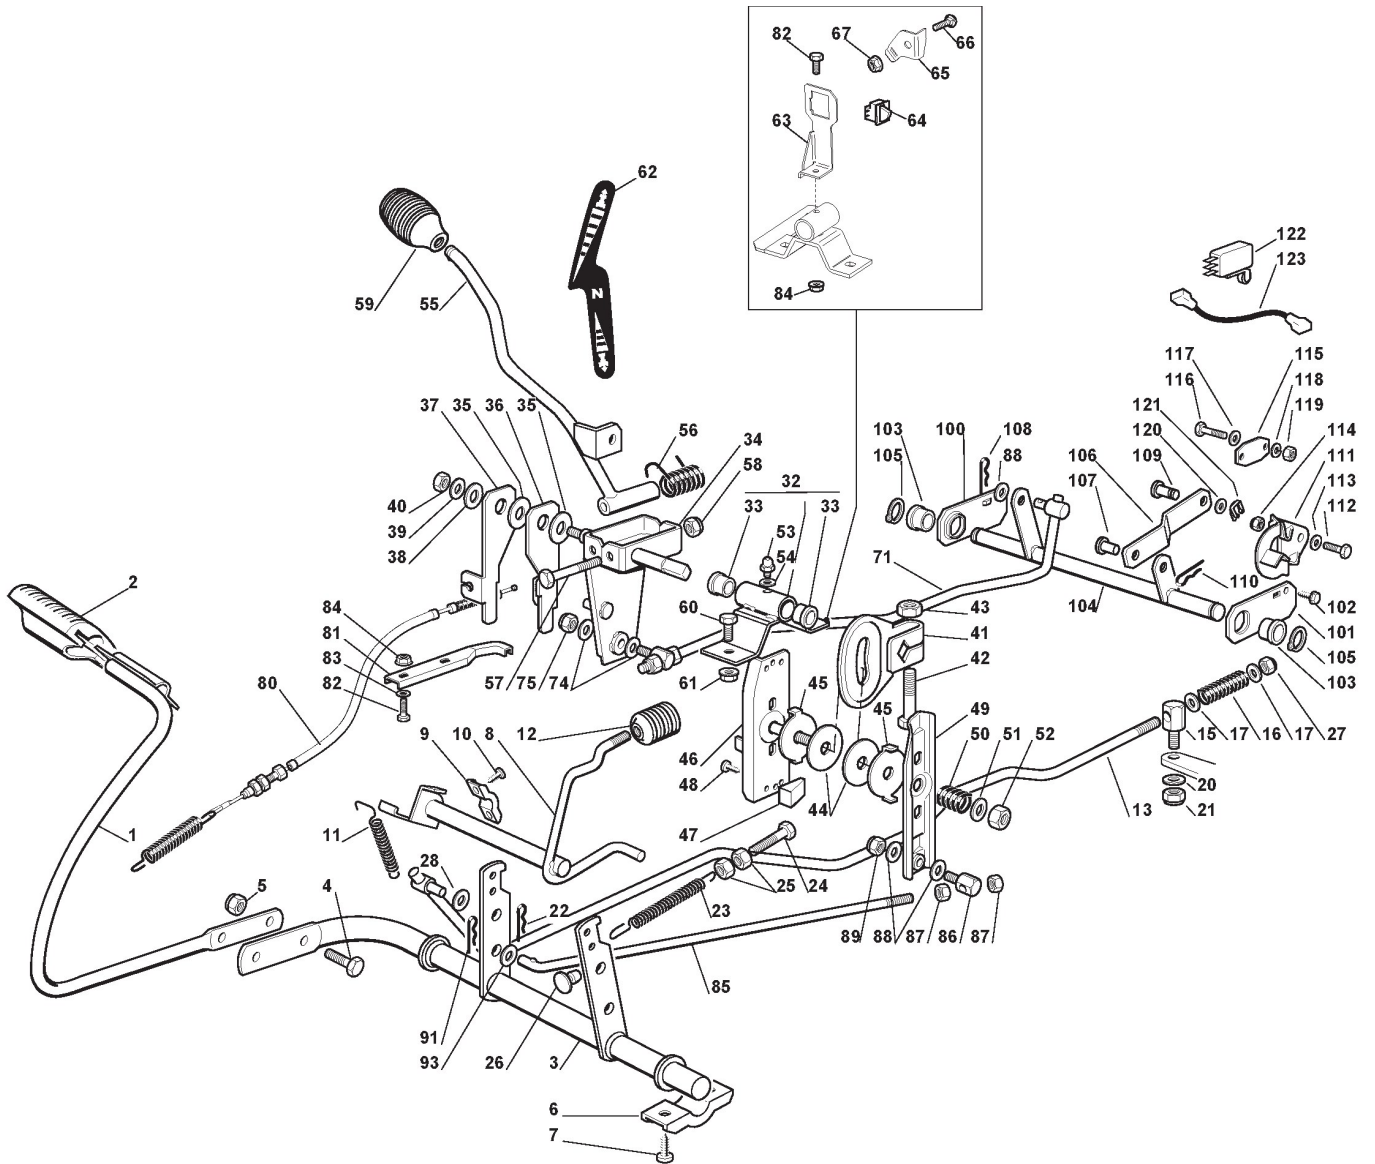

Commande Frein Et Boite De Vitesse

Réf. N°	Q.té :	Code article	Description	Articles	De	Jusqu'à
118	2	112581100/0	Grower			
119	2	112290791/0	Ecrou			
120	1	112521350/0	Rondelle			
121	1	112436050/0	Plaquette			
122	1	119410609/1LC	Microinterrupteur			
123	1	125065025/0	Cables