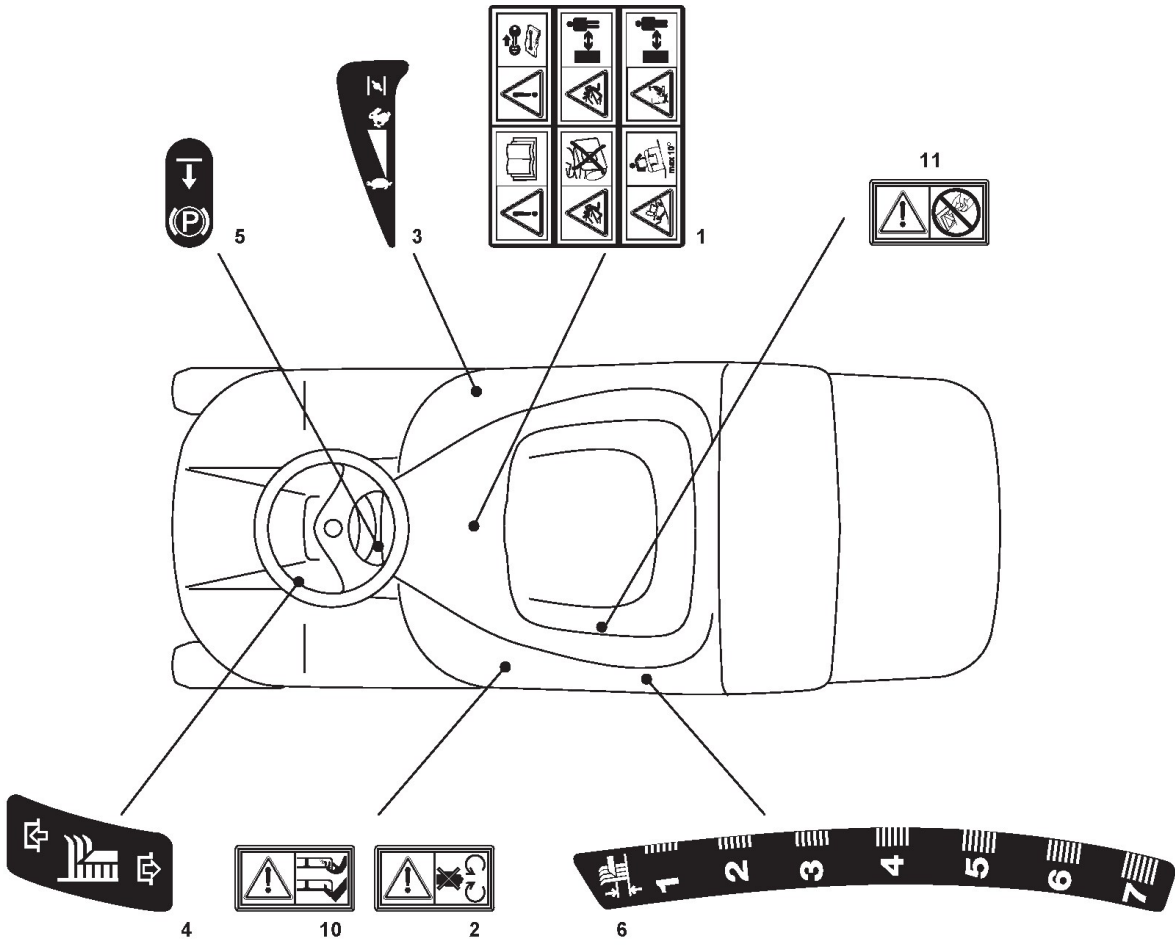

Etiquettes

Réf. N°	Q.té :	Code article	Description	Articles	De	Jusqu'à
1	1	114357428/1	Etiquette			
2	1	114357519/2	Etiquette			
3	1	114357425/1	Etiquette			
4	1	114357431/0	Etiquette			
5	1	114357526/1	Etiquette			
6	1	114357427/0	Etiquette			
10	2	114356699/1	Etiquette			
11	1	114360118/0	Etiquette	From 01-september-2004