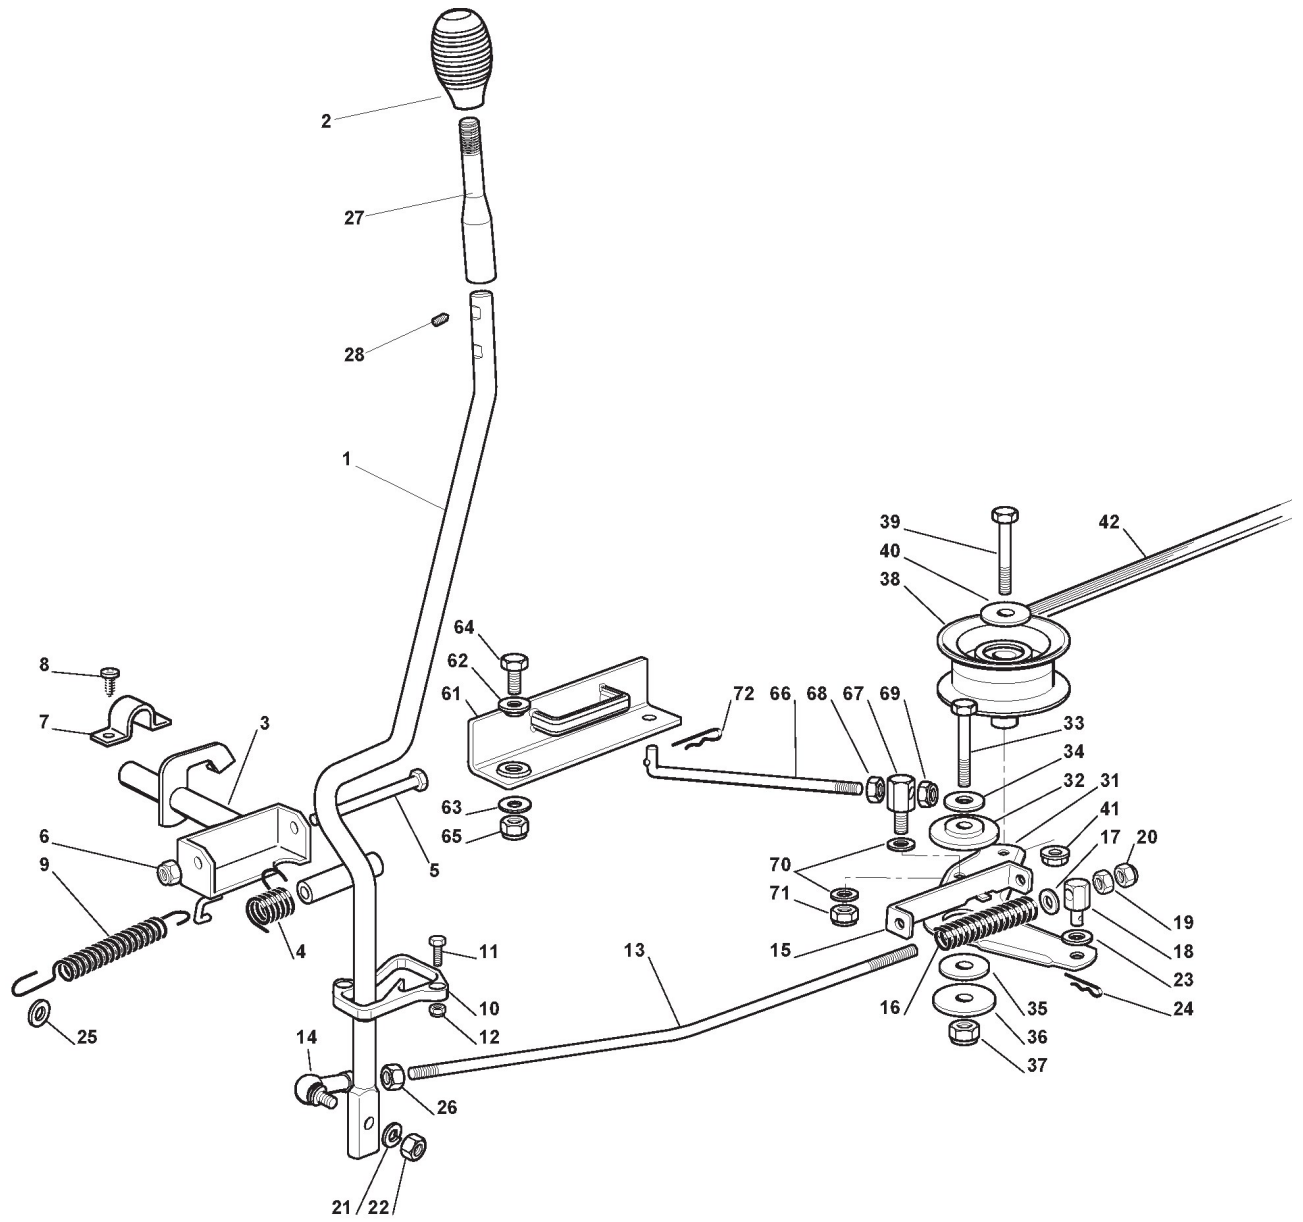

Commande Frein Et Boite De Vitesse

Réf. N°	Q.té :	Code article	Description	Articles	De	Jusqu'à
118	2	112581100/0	Grower			
119	2	112290791/0	Ecrou			
120	1	112521350/0	Rondelle			
121	1	112436050/0	Plaquette			
122	1	119410609/1LC	Microinterrupteur			
123	1	125065025/0	Cables			

Soulevement Plateau De Coupe

Réf. N°	Q.té :	Code article	Description	Articles	De	Jusqu'à
1	1	384001025/0	Axe Soulevement Plateau			
2	2	327546015/1	Plaque	To 31-august-2012		
2	2	327546015/2	Plaquette	From 01-september-2012		
3	4	112731350/0	Vis			
4	1	124487997/0	Goupille			
5	1	325670008/1	Rondelle			
6	1	112156602/0	Ecrou			
7	2	325670008/1	Rondelle			
8	1	384001005/2	Axe Soulevement Plateau	From 01-september-2003		
8	1	84001005/1	Axe	To 31-august-2003		
9	2	327546015/1	Plaque	To 31-august-2012		
9	2	327546015/2	Plaquette	From 01-september-2012		
10	4	112731350/0	Vis			
11	1	125510007/1	Pivot	To 31-august-2010		
11	1	125510007/2	Pivot	From 01-september-2010		
12	2	325670008/1	Rondelle			
13	1	112156602/0	Ecrou			
14	1	125840003/2	Tirant			
15	1	112295200/0	Ecrou			
16	1	112156602/0	Ecrou			
17	2	322672150/0	Rondelle Antifriction	From 01-september-2003		
17	2	325670008/1	Rondelle	To 31-august-2003		
18	1	124487997/0	Goupille			
19	1	184002051/0	Tige De Connexion			
20	1	125510040/1	Pivot	To 31-august-2013		
20	1	125510040/2	Pivot	From 01-september-2013		
21	1	112293200/0	Ecrou			
22	1	112155000/0	Ecrou			
23	1	112436050/0	Plaquette			
24	2	325670011/0	Rondelle Antifriction			
25	2	325670011/0	Rondelle Antifriction			
26	1	112155000/0	Ecrou			
27	1	384317065/1	Levier			
28	1	125394510/0	Poignée			
29	1	112674700/0	Vis			
30	1	112154510/0	Ecrou			
31	1	127430555/0	Ressort			
32	1	127510114/0	Pivot			