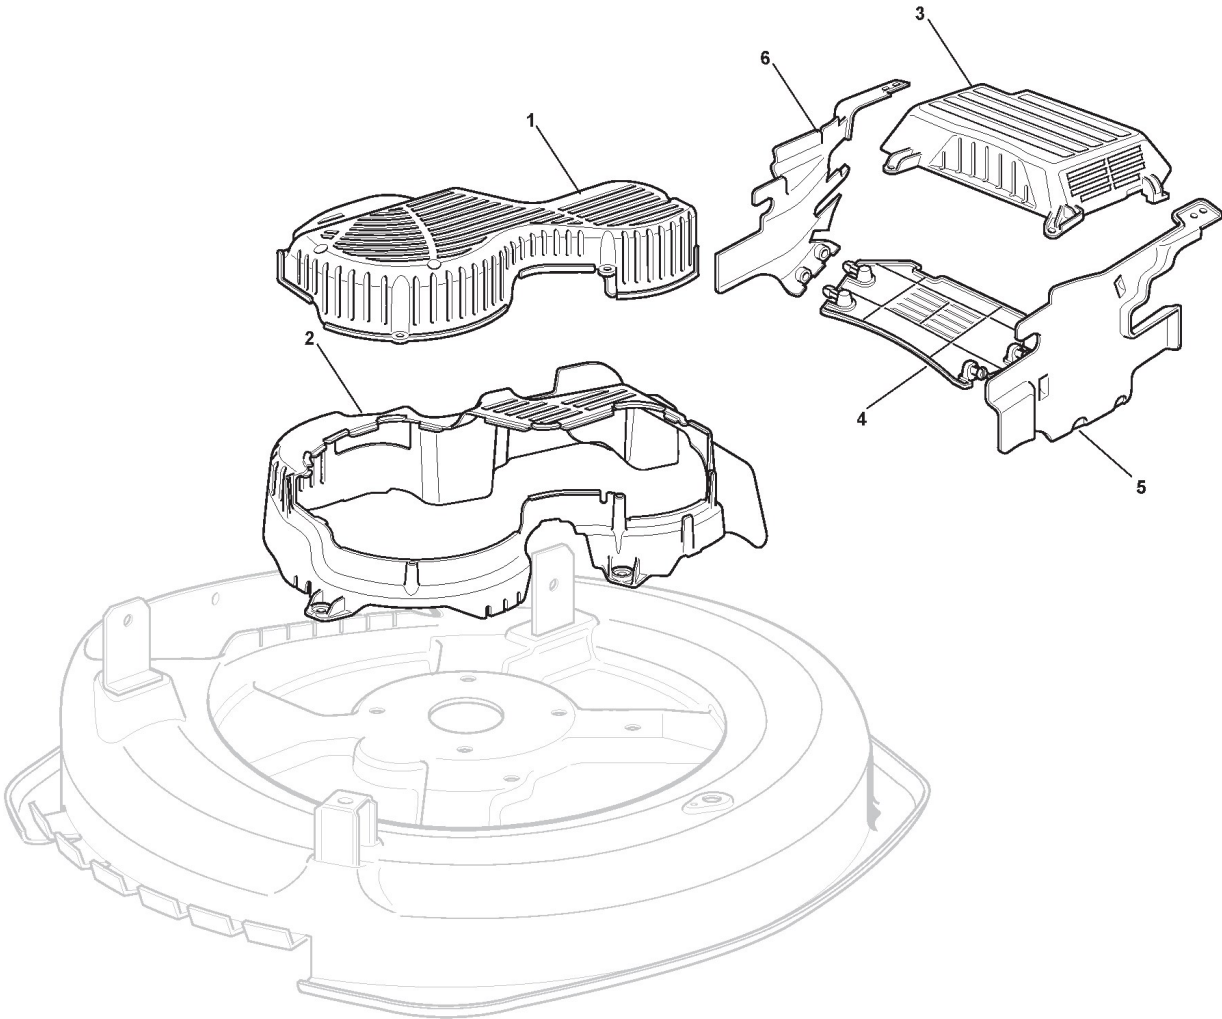

Plateau De Coupe

Réf. N°	Q.té :	Code article	Description	Articles	De	Jusqu'à
1	1	325060136/0	Protection Courroie			
2	1	325060137/0	Protection Courroie			
3	1	325060138/0	Protection			
4	1	325060141/0	Carter Protection Courroie Gauche			
5	1	325060140/0	Protection			
6	1	325060139/0	Carter Protection Courroie Droit