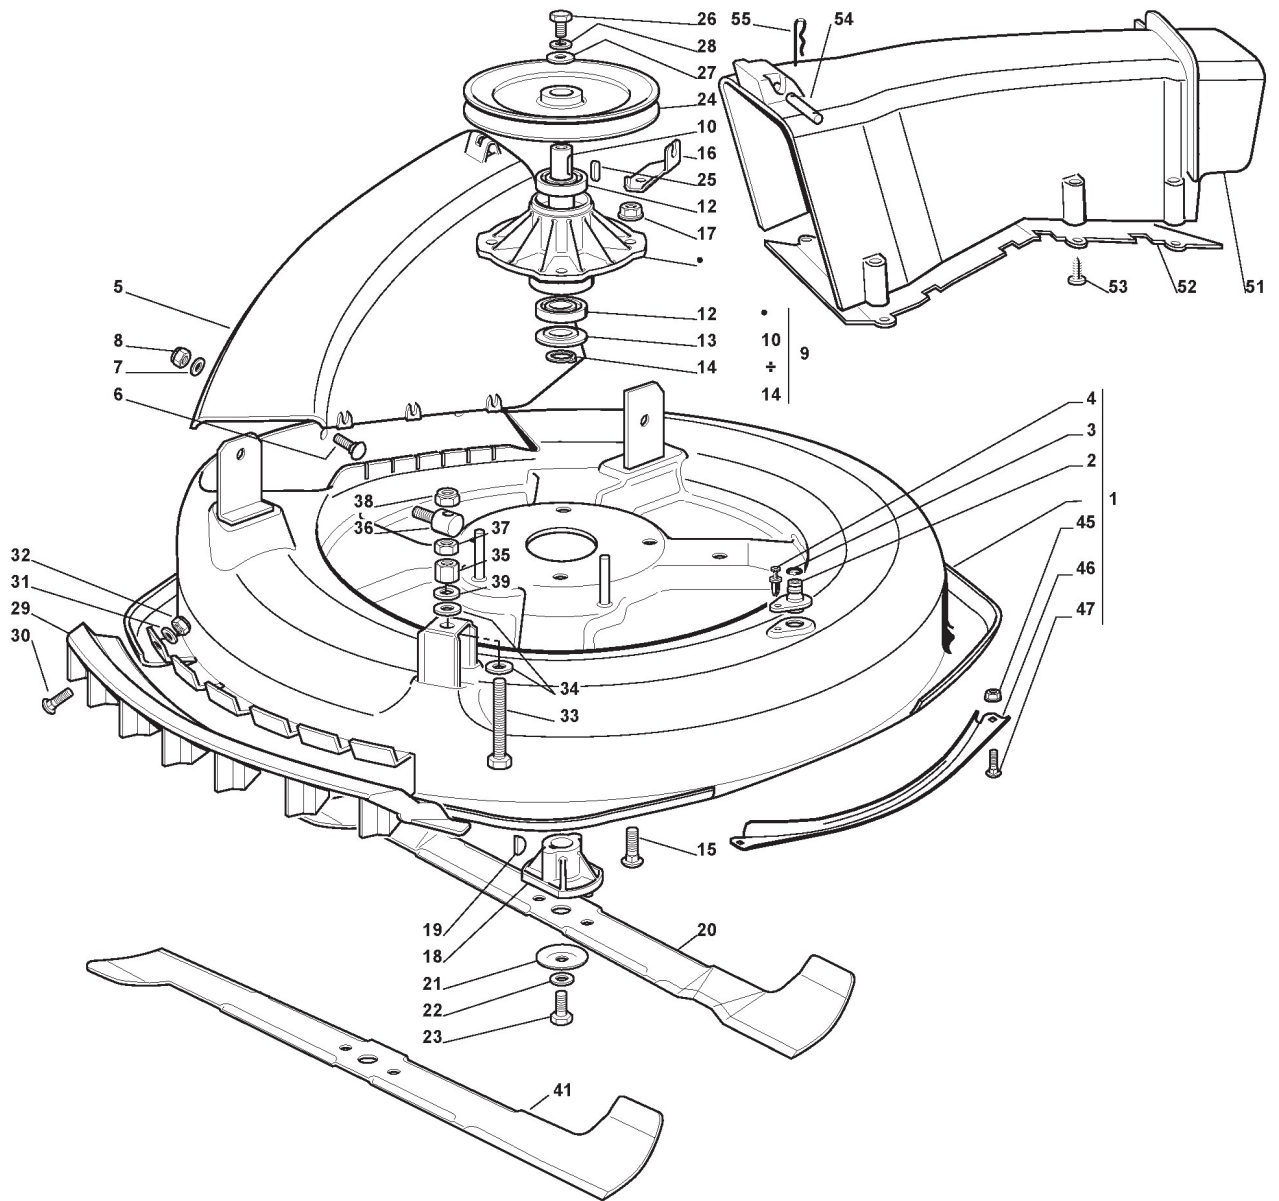

Plateau De Coupe

Réf. N°	Q.té :	Code article	Description	Articles	De	Jusqu'à
1	1	384564111/0	Plateau De Coupe Noir			
2	1	125033060/0	Attaque Lavage Plateau De Coupe			
3	1	119035000/0	Joint Or			
4	1	112500030/0	Rivet			
5	1	327045000/1	Bouche Convoyeur			
6	6	112815210/0	Vis			
7	6	112523040/0	Rondelle			
8	6	112154510/0	Ecrou			
9	1	384207250/0	Ens. Bride			
10	1	127023000/0	Arbre			
12	2	119216047/0	Roulement			
13	1	325160501/0	Protege-Poussiere			
14	1	112609260/0	Seeger			
15	4	112818700/0	Vis			
17	4	112154210/0	Ecrou			
18	1	125463200/0	Moyeu Lame			
19	1	112139100/0	Languette			
20	1	184109503/0	Lame Ailetée Mulching			
21	1	122160400/0	Disque Elastique			
22	1	112523080/0	Rondelle			
23	1	112735694/0	Vis			
24	1	127604009/0	Poulie			
25	1	112139480/0	Clavette			
26	1	112793102/0	Vis			
27	1	125670007/0	Rondelle			
28	1	112583500/0	Grower			
29	1	127488000/0	Admission d'air			
30	4	112815200/0	Vis			
31	4	112521340/0	Rondelle			
32	4	112154510/0	Ecrou			
33	1	112794970/0	Vis			
34	2	112523080/0	Rondelle			
35	1	112154250/0	Ecrou			
36	1	125510007/2	Pivot			
37	1	112295200/0	Ecrou			
38	1	112156602/0	Ecrou			
39	1	112585100/0	Rondelle			
41	1	184109502/0	Lame Ailetée			
45	4	112154510/0	Ecrou			
46	2	327543009/0	Profil Plateau,Noir			
47	4	112815210/0	Vis			
51	1	127107501/0	Convoyeur			
52	1	327140051/1	Deflecteur			
53	8	112735403/0	Vis			
54	1	127510097/1	Pivot			
55	2	124487997/0	Goupille