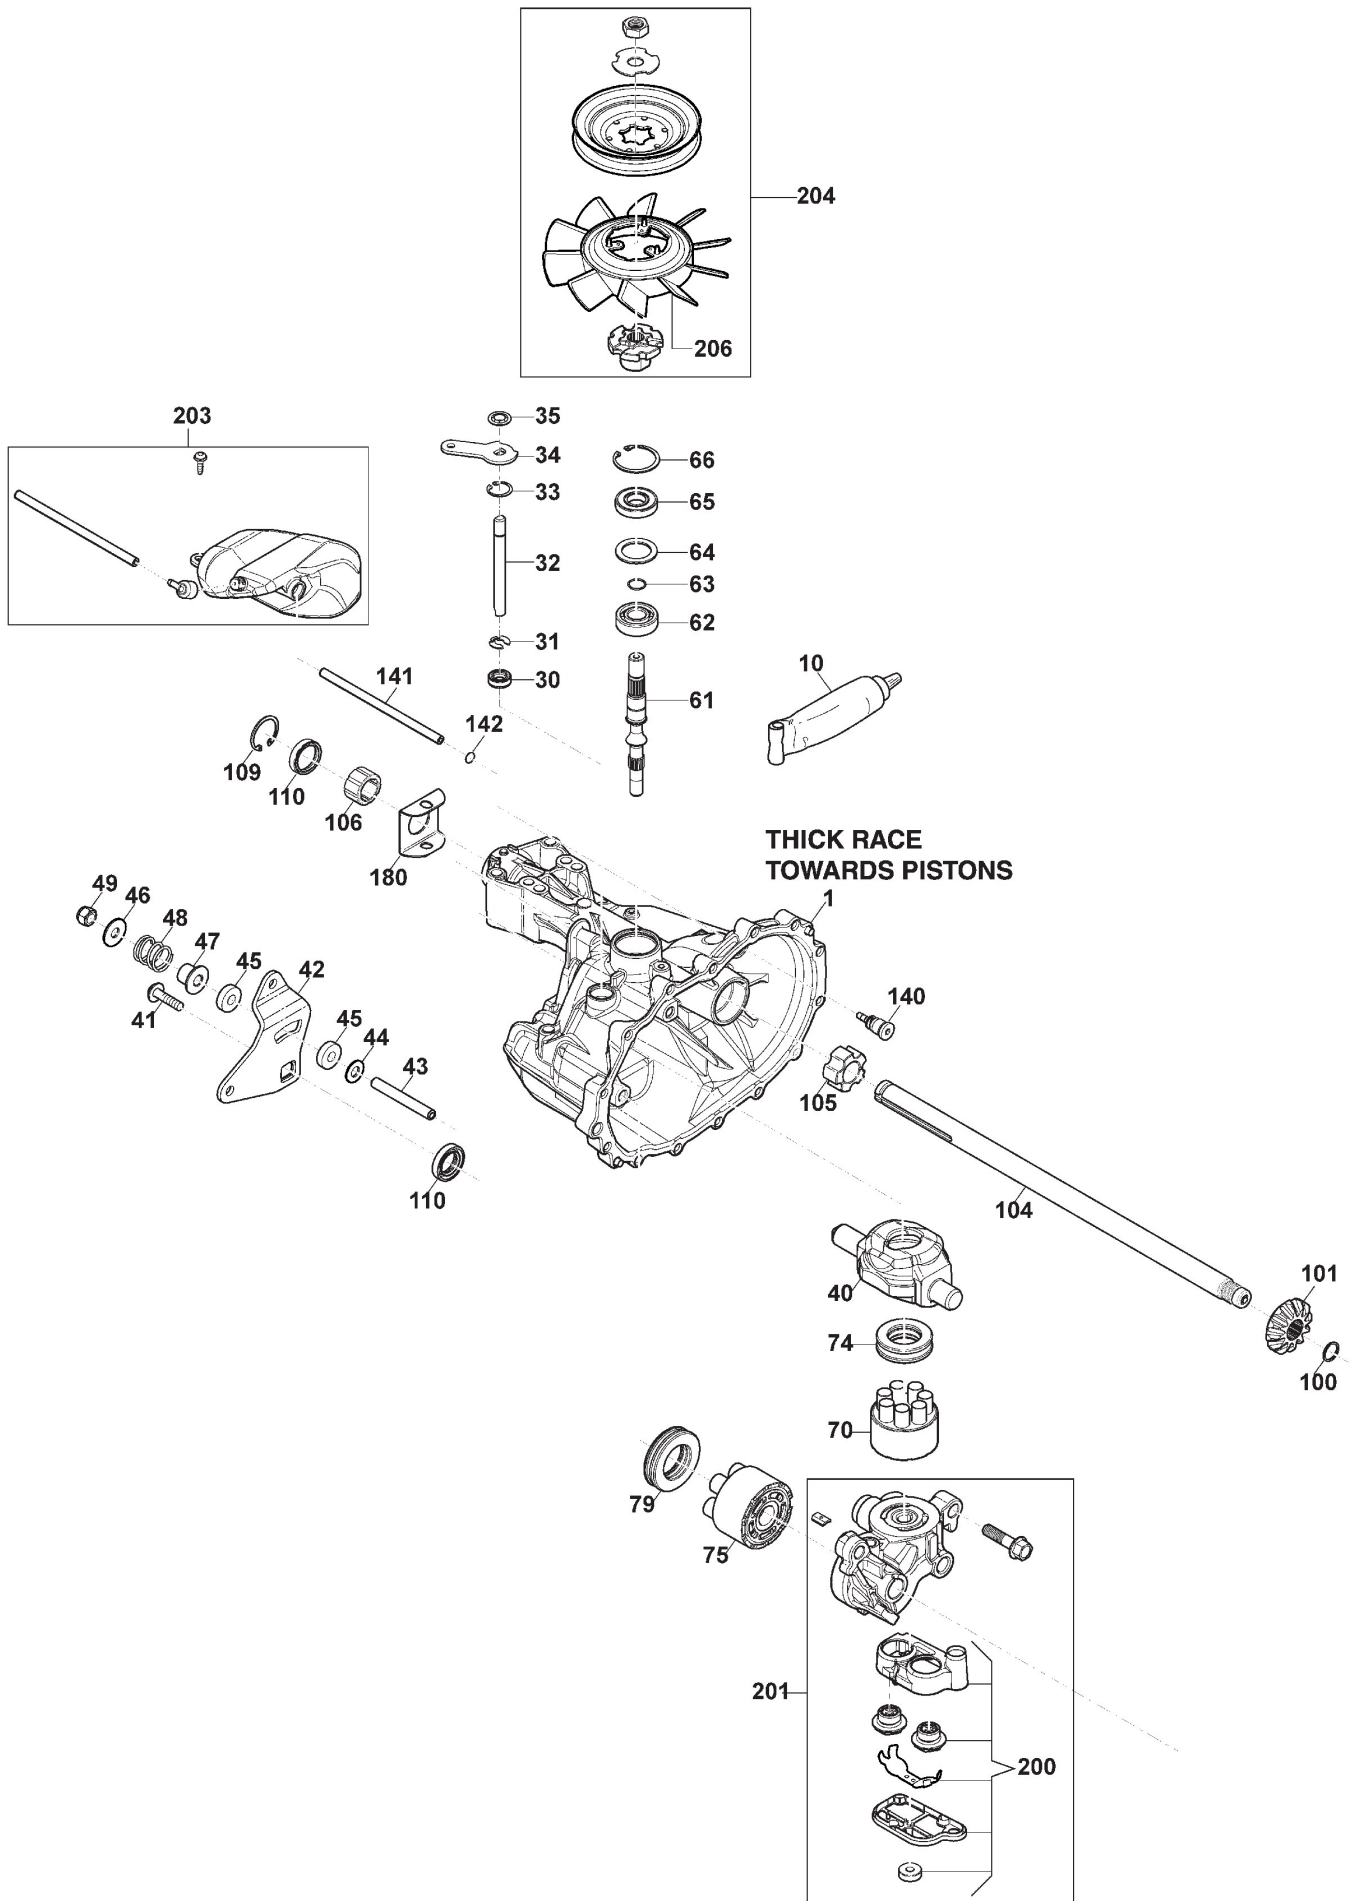

Groupe Transmission, Hydro-Gear T2-BDBE-2X1A-16X1

Réf. N°	Q.té :	Code article	Description	Articles	De	Jusqu'à
1	1	118870120/0	Carter Principal			
10	1	1139-2022-01	Sealant			
30	1	118870079/0	Garniture			
31	1	118870081/0	Anneau Ressort			
32	1	1139-2203-01	Tige			
33	1	118870080/0	Anneau Ressort			
34	1	118870091/0	Levier			
35	1	118870082/0	Anneau Ressort			
40	1	118870090/0	Plateau Oscillant			
41	1	118870083/0	Vis			
42	1	118870110/0	Levier			
43	1	118870117/0	Vis			
44	1	118870109/0	Rondelle			
45	2	118870087/0	Rondelle			
46	1	1139-2011-01	Rondelle			
47	1	118870118/0	Entretoise			
48	1	118870073/0	Ressort			
49	1	118870074/0	Ecrou			
61	1	118870092/0	Arbre			
62	1	1139-2001-01	Roulement À Billes			
63	1	1139-2003-01	Wire Retaining Ring			
64	1	1139-2004-01	Entretoise			
65	1	1139-2000-01	Lip Seal			
66	1	1139-2002-01	Anneau Ressort			
70	1	118870125/0	Ens. de bloc de pompe			
74	1	118870093/0	Roulement			
75	1	1139-2063-01	Cylinder Block			
79	1	1139-2021-01	Thrust Bearing			
104	1	118870115/0	Arbre			
140	1	1139-2038-01	Fitting			
141	1	118870102/0	Tube			
142	1	1139-2075-01	O-Ring			
200	1	118870123/0	Kit-Filtre			
201	1	118870128/0	Kit-Section centre			
203	1	118870122/0	Kit-Vase d'expansion			
204	1	1139-2202-01	Fan Kit			
206	1	118870131/0	Ventilateur