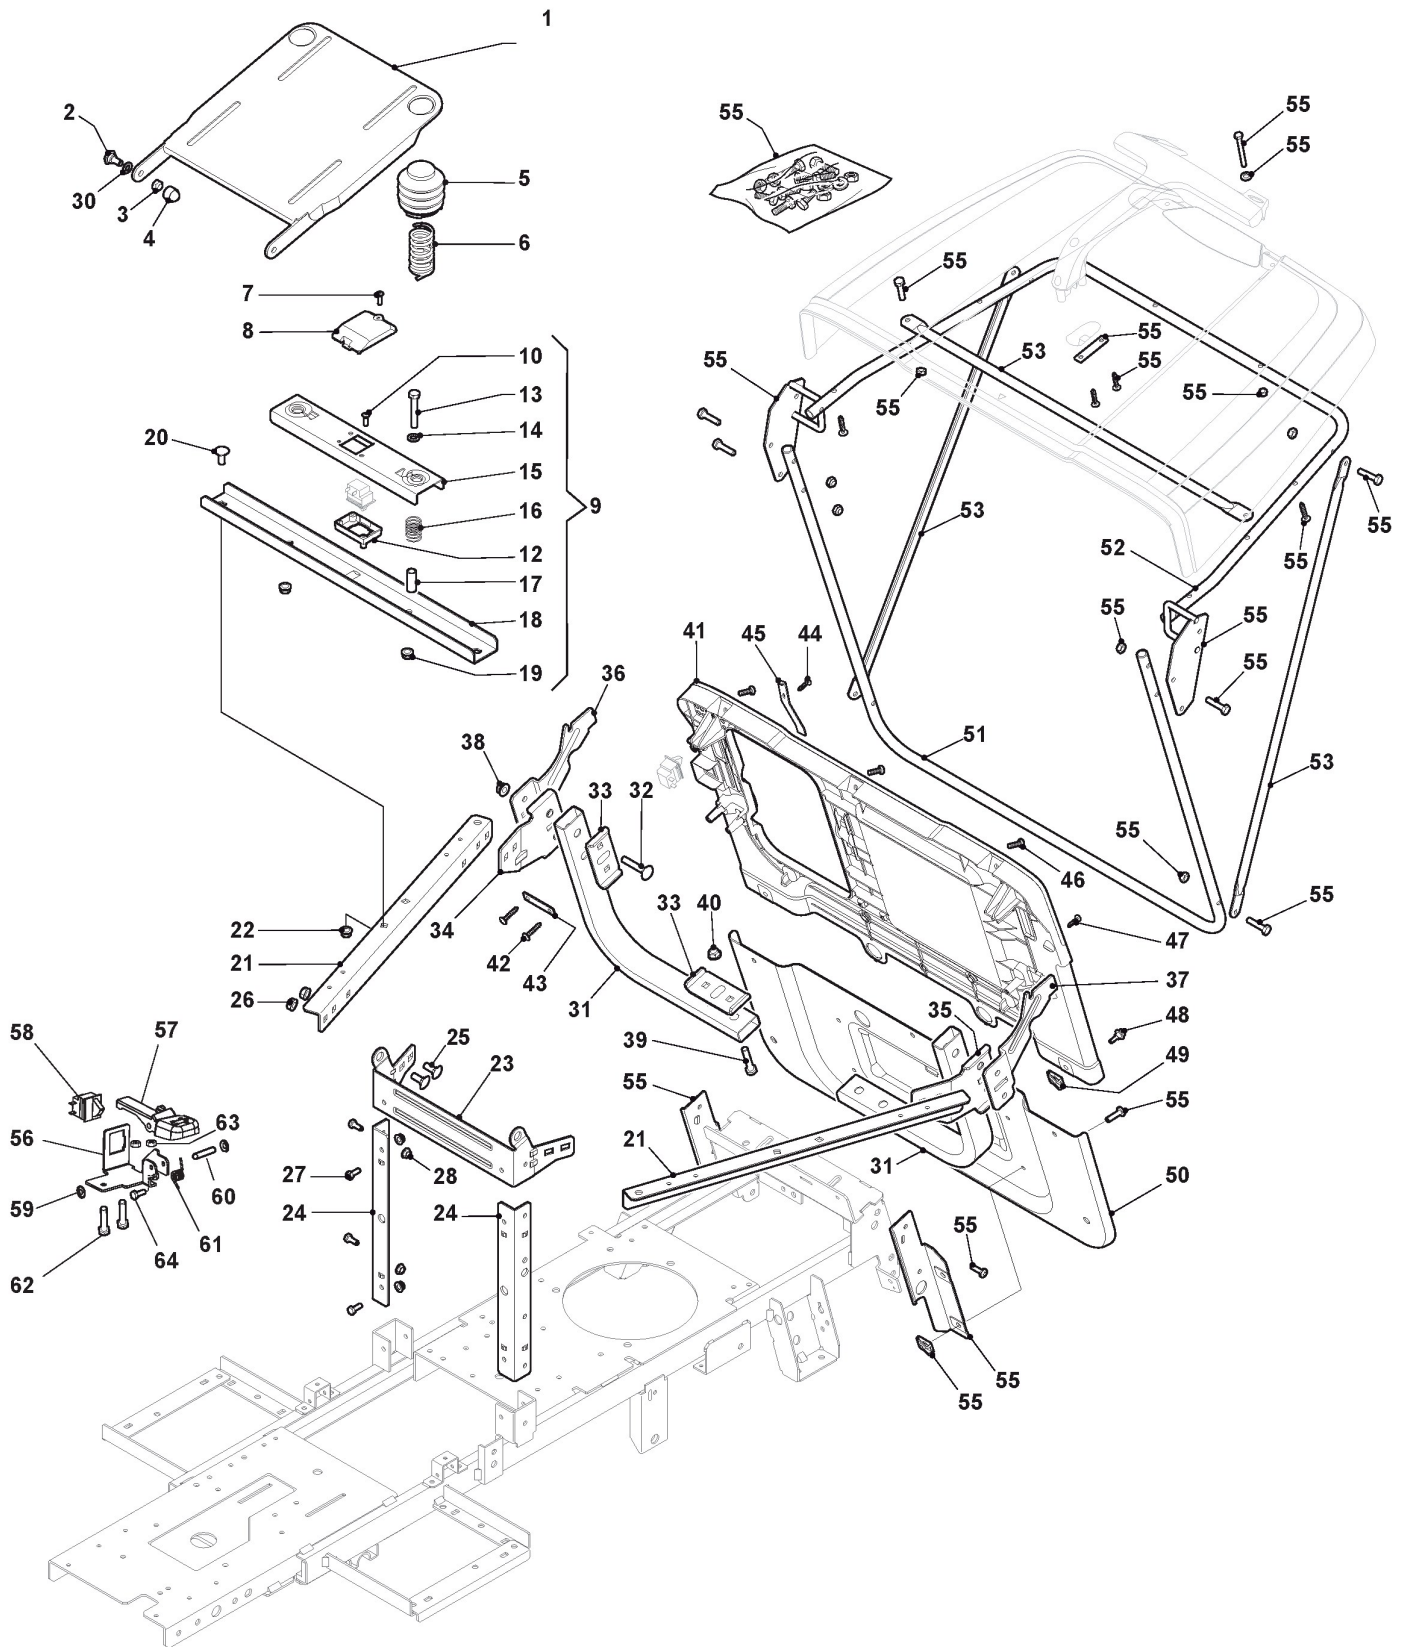

Chassis

Réf. N°	Q.té :	Code article	Description	Articles	De	Jusqu'à
49	2	112437507/0	Plaquette			
50	1	327543025/0	Platte			
51	1	384801145/0	Chassis Bac De Ramassage			
52	1	384801147/0	Chassis Superieur Bac			
53	3	327650133/0	Renforcer supérieur			
55	1	384180218/1	Dotation Visserie			
56	1	327772241/0	Etrier			
57	1	327500065/0	Pedal			
58	1	119410614/0	Microinterrupteur			
59	1	112604896/0	Fixateur A Couronne			
60	1	122517866/0	Pivot			
61	1	122450457/0	Ressort			
62	2	112791400/0	Vis			
63	2	112292102/0	Ecrou			
64	1	112728440/0	Vis