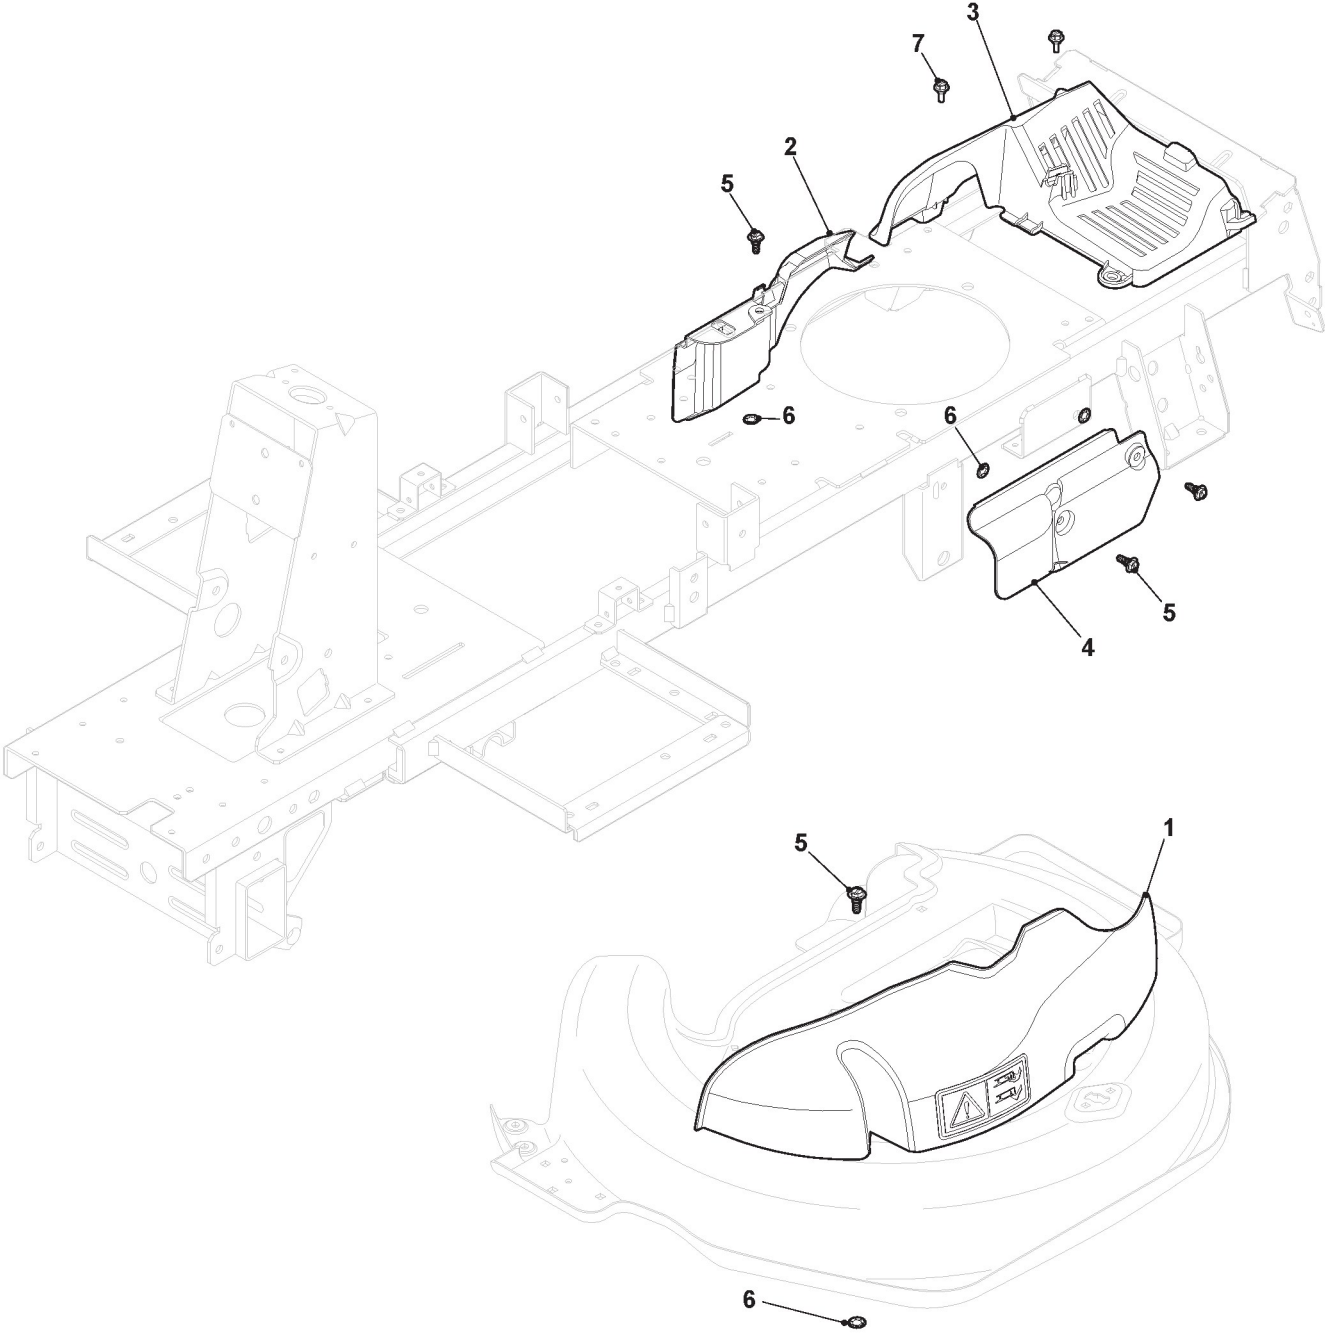

Protections

Réf. N°	Q.té :	Code article	Description	Articles	De	Jusqu'à
1	1	327060111/0	Carter Protection	To 31-august-2013		
1	1	327060111/1	Carter	From 01-september-2013		
2	1	327060109/0	Carter Protection Courroie Droit			
3	1	327060108/0	Protection Transmission Lames	To 31-august-2013		
3	1	327060108/1	Carter	From 01-september-2013		
4	1	327060110/0	Carter Protection Courroie Gauche			
5	5	125943011/0	Vis	To 31-august-2016		
5	5	125943014/0	Vis	From 01-september-2016		
6	4	112604899/0	Fixateur A Couronne			
7	2	125943010/0	Vis