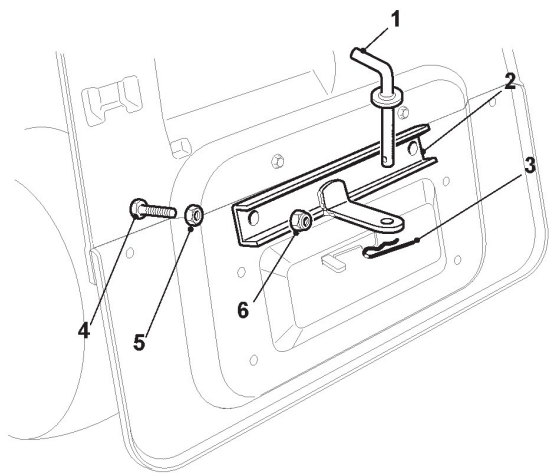

Accessoires Sur Demande

Réf. N°	Q.té :	Code article	Description	Articles	De	Jusqu'à
1	1	125510021/1	Pivot			
2	1	382033109/0	Tige			
3	1	124487999/0	Goupille			
4	2	112794300/0	Vis			
5	2	112295200/0	Ecrou			
6	2	112156602/0	Ecrou			
11	3	125253004/0	Crochet Fixage Kit Mulching			
12	1	125840011/1	Tirant			
13	1	325280000/1	Branche			
14	1	327394003/2	Guidon			
15	2	127510116/0	Pivot			
16	1	327140058/0	Deflecteur, Arriere			
17	1	125430218/1	Ressort			
18	1	327140057/0	Deflecteur, Avant			
19	1	112818700/0	Vis			
20	1	127047013/1	Douille			
21	1	322672152/0	Rondelle Antifriction			
22	1	112155000/0	Ecrou			
23	2	125510022/1	Pivot			
24	2	124487998/0	Goupille			
25	2	127510127/0	Pivot			
26	1	327600181/0	Pare-Pierres, Noir