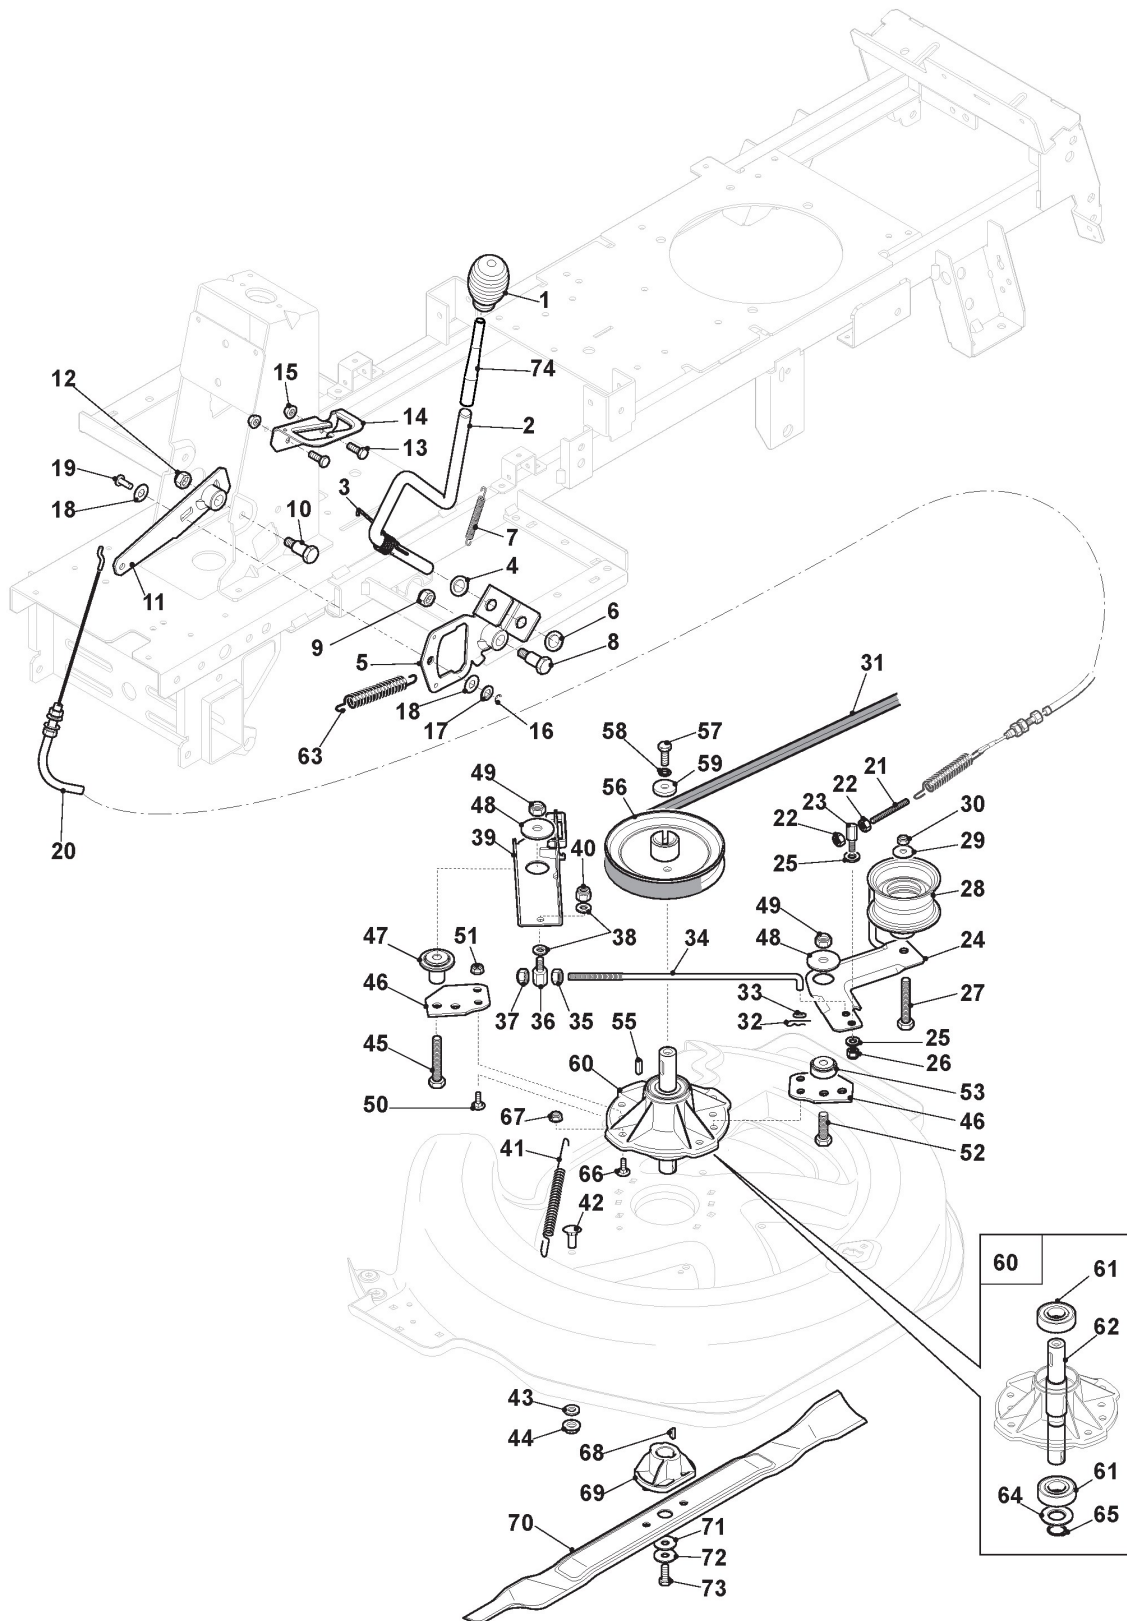

Embrayage des Lames

Réf. N°	Q.té :	Code article	Description	Articles	De	Jusqu'à
1	1	125394510/0	Poignée			
2	1	327315149/0	Levier			
3	1	127430595/0	Ressort			
4	1	112521370/0	Rondelle			
5	1	384317099/0	Levier			
6	1	122020050/0	Anneau			
7	1	125430208/1	Ressort			
8	1	127510122/0	Etrier	To 31-august-2014		
8	1	127510122/1	Etrier	From 01-september-2014		
9	1	112154210/0	Ecrou			
10	1	127510122/0	Etrier	To 31-august-2014		
10	1	127510122/1	Etrier	From 01-september-2014		
11	1	384773577/0	Etrier			
12	1	112154210/0	Ecrou			
13	2	112815200/0	Vis			
14	1	327734065/0	Secteur			
15	2	112292102/0	Ecrou			
16	1	112000930/0	Anneau Benzing			
17	1	112521350/0	Rondelle			
18	2	325670011/0	Rondelle Antifriction			
19	1	125510085/1	Pivot			
20	1	384004606/0	Fil Embrayage Lame			
21	1	127840058/0	Tirant	To 31-august-2013		
21	1	127840058/1	Tirant	From 01-september-2013		
22	2	112293200/0	Ecrou			
23	1	127510126/0	Pivot			
24	1	384307001/0	Levier	To 31-august-2015		
24	1	384307001/1	Levier	From 01-september-2015		
25	2	325670011/0	Rondelle Antifriction			
26	1	112155000/0	Ecrou			
27	1	112691600/0	Vis			
28	1	127604008/0	Poulie			
29	1	112523060/0	Rondelle			
30	1	112155000/0	Ecrou			
31	1	135061428/0	Courroie			
32	1	124487995/0	Goupille			
33	1	325670011/0	Rondelle Antifriction			
34	1	127034085/0	Tige De Connexion			
35	1	112293200/0	Ecrou			
36	1	127510126/0	Pivot			
37	1	112155000/0	Ecrou			
38	2	325670011/0	Rondelle Antifriction			
39	1	384220505/0	Frein Lames			
40	1	112155000/0	Ecrou			
41	1	127430592/0	Ressort Frein			
42	1	112818690/0	Vis	To 31-august-2017		
42	1	9897-0820-16	Vis	From 01-september-2017		
43	1	112521350/0	Rondelle