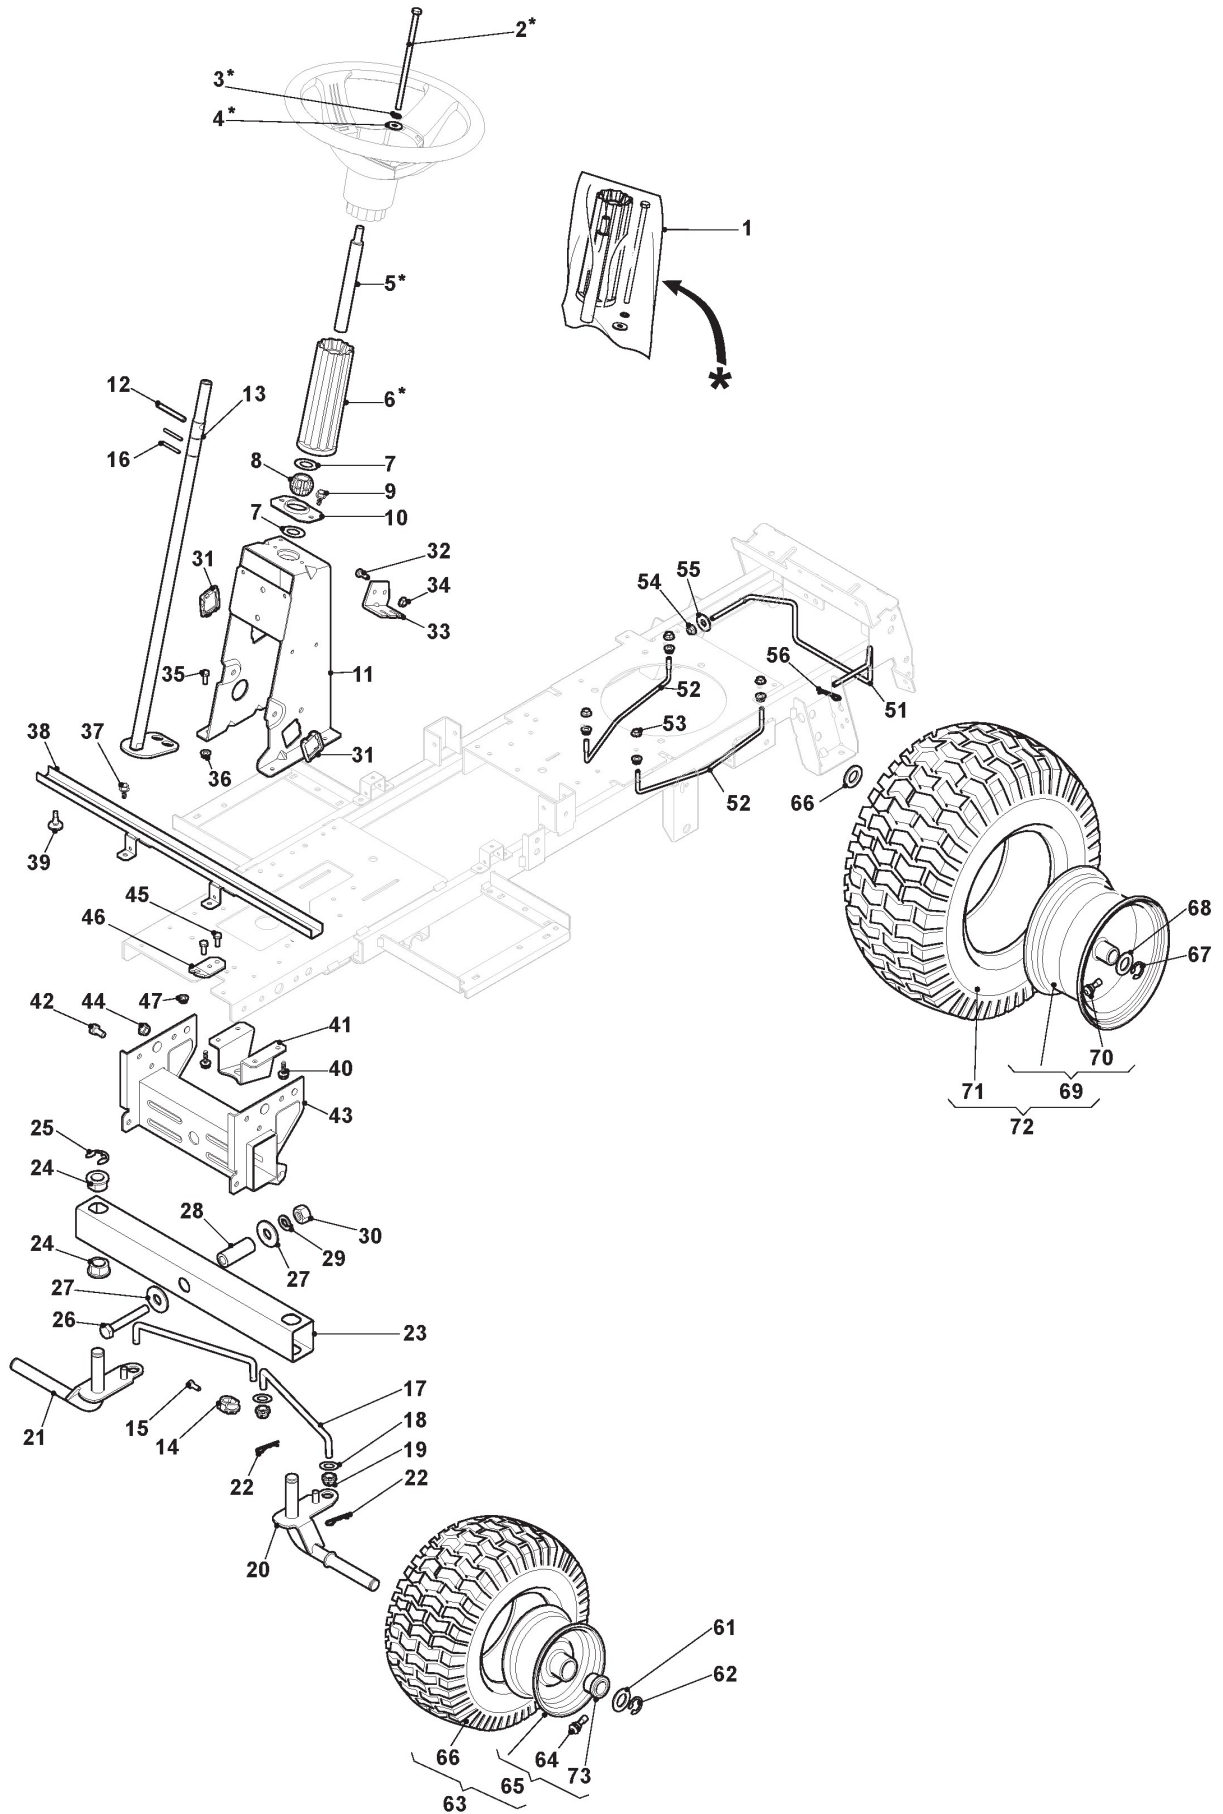

Barre De Direction

Réf. N°	Q.té :	Code article	Description	Articles	De	Jusqu'à
45	2	112791200/1	Vis			
46	1	327772209/0	Etrier			
47	2	112292102/0	Ecrou			
51	1	127294009/0	Guide De Courroire Poulie			
52	2	127294010/0	Guide De Courroire Poulie	To 31-august-2013		
52	2	127294010/1	Guide De Courroire Poulie	From 01-september-2013		
53	8	112292102/0	Ecrou			
54	1	112154510/0	Ecrou			
55	1	112521330/0	Rondelle			
56	1	124487997/0	Goupille			
61	2	112521390/0	Rondelle			
62	2	112000970/0	Anneau (Benzing)			
63	2	384680074/0	Roue Avant	13"		
64	2	125950000/0	Vanne			
65	2	184044015/0	Bandage Roue Avant	13"		
66	2	125590018/0	Pneu 13x5.00-6 P512 WANDA	13"		
67	2	112001010/0	Anneau Benzing			
68	4	125670005/2	Rondelle			
69	2	184044013/0	Bandage Roue Arriere			
70	2	125950000/0	Vanne			
71	2	127590068/0	Pneu 15x5.50-6 P512 WANDA	15"		
72	2	384680076/0	Roue Arriere	15"		
72	4	127122250/0	Roulement