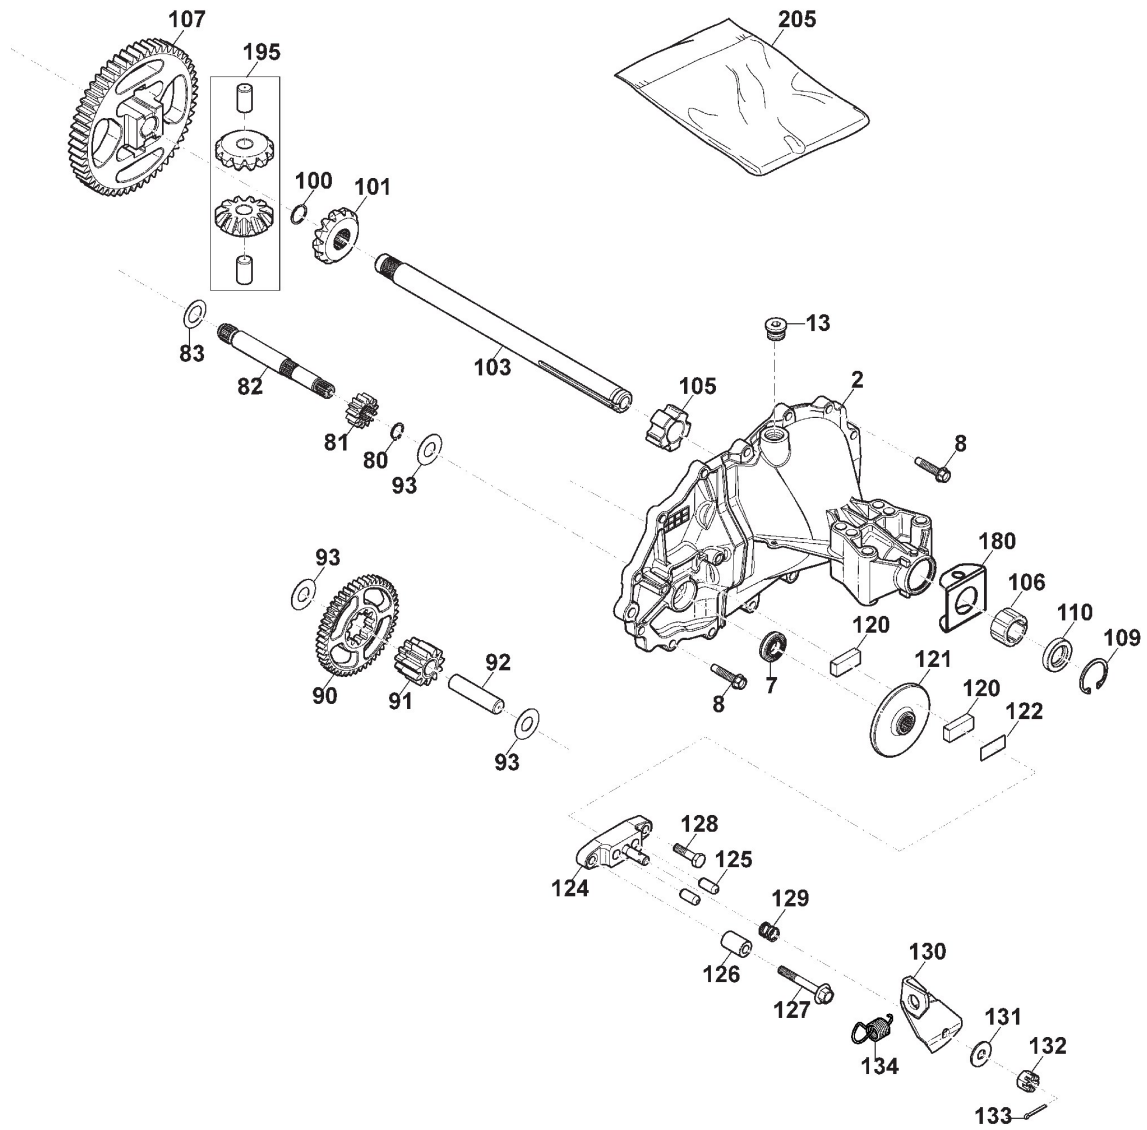

Groupe Transmission, Hydro-Gear T2-AJBF-2X3C-16X1

Réf. N°	Q.té :	Code article	Description	Articles	De	Jusqu'à
2	1	118870121/0	Carter Latérale			
7	1	118870111/0	Garniture			
8	14	1139-2042-01	Vis			
13	1	1139-2010-01	Plug			
80	1	118870070/0	Anneau Ressort			
81	1	118870094/0	Engrenage			
82	1	118870095/0	Arbre			
83	1	118870096/0	Rondelle			
90	1	118870097/0	Engrenage			
91	1	118870098/0	Engrenage			
92	1	118870099/0	Pivot			
93	3	1139-2016-01	Rondelle			
103	1	118870116/0	Arbre			
107	1	118870100/0	Engrenage			
120	2	118870066/0	Tapis de frein			
121	1	118870101/0	Frein			
122	1	118870067/0	Support, Tapis de frein			
124	1	118870119/0	Etrier de Frein			
125	2	118870069/0	Pivot			
126	1	118870062/0	Entretoise			
127	1	118870077/0	Vis			
128	1	118870071/0	Boulon			
129	1	118870076/0	Ressort			
130	1	118870088/0	Levier De Frein			
131	1	1139-2011-01	Rondelle			
132	1	118870068/0	Ecrou			
133	1	118870065/0	Pivot			
134	1	118870078/0	Ressort			
195	1	118870126/0	Kit-Engrenage + Pivot			
205	1	118870124/0	Kit-Garniture