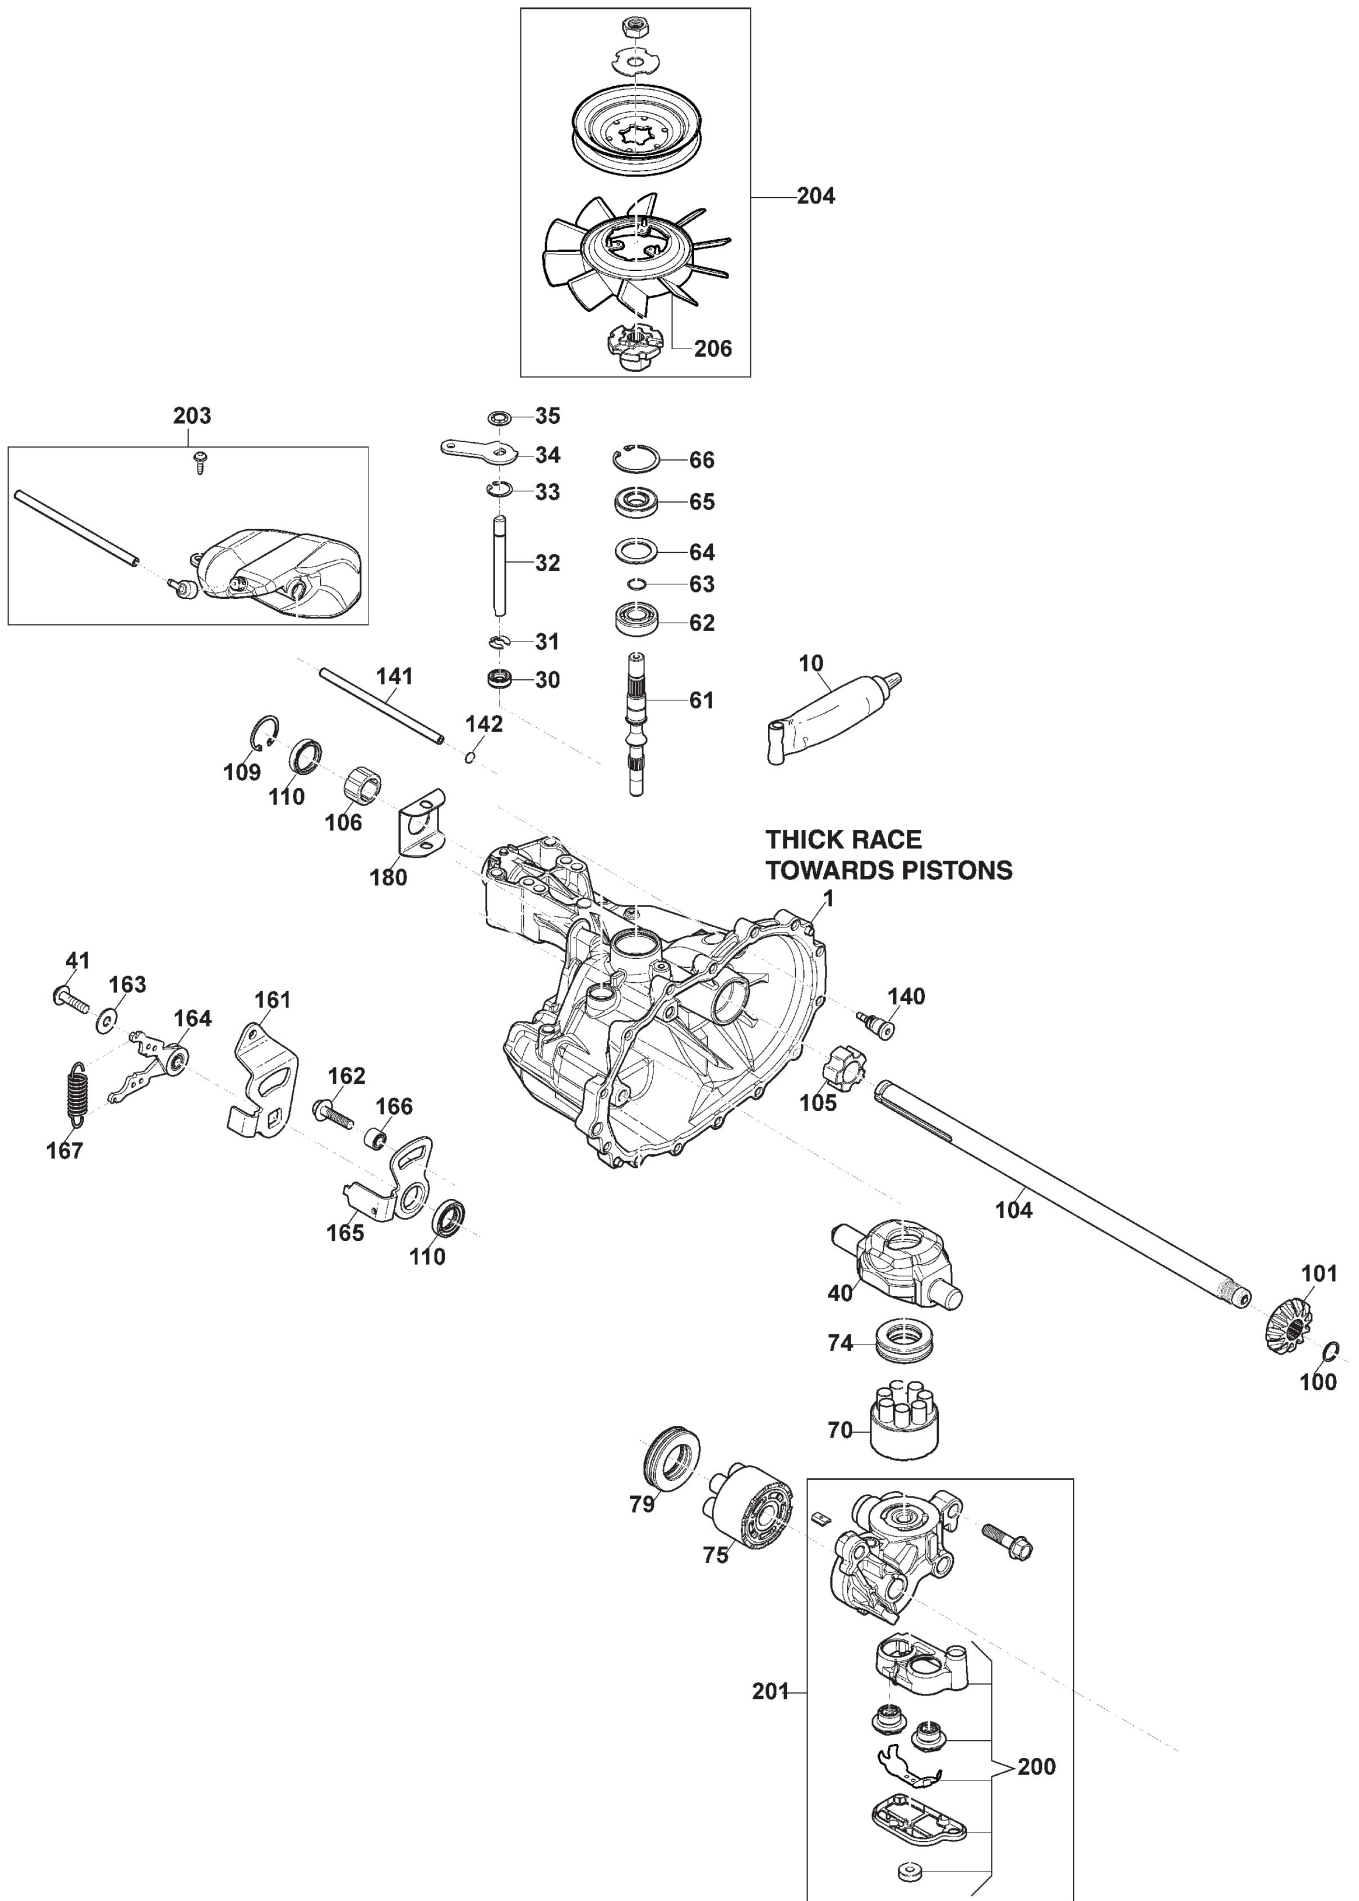

Groupe Transmission, Hydro-Gear T2-AJBF-2X3C-16X1

Réf. N°	Q.té :	Code article	Description	Articles	De	Jusqu'à
1	1	118870120/0	Carter Principal			
10	1	1139-2022-01	Sealant			
30	1	118870079/0	Garniture			
31	1	118870081/0	Anneau Ressort			
32	1	1139-2203-01	Tige			
33	1	118870080/0	Anneau Ressort			
34	1	118870091/0	Levier			
35	1	118870082/0	Anneau Ressort			
40	1	118870090/0	Plateau Oscillant			
41	1	118870083/0	Vis			
61	1	118870092/0	Arbre			
62	1	1139-2001-01	Roulement À Billes			
63	1	1139-2003-01	Wire Retaining Ring			
64	1	1139-2004-01	Entretoise			
65	1	1139-2000-01	Lip Seal			
66	1	1139-2002-01	Retaining Ring			
70	1	118870125/0	Ens. de bloc de pompe			
74	1	118870093/0	Roulement			
75	1	1139-2063-01	Cylinder Block			
79	1	1139-2021-01	Thrust Bearing			
100	2	118870072/0	Anneau Ressort			
101	2	118870063/0	Engrenage			
104	1	118870115/0	Arbre			
105	2	118870086/0	Douille			
106	2	118870085/0	Douille			
109	2	118870084/0	Anneau Ressort			
110	3	1139-2204-01	Arbre			
140	1	1139-2038-01	Fitting			
141	1	118870102/0	Tube			
142	1	1139-2075-01	O-Ring			
161	1	118870103/0	Levier			
162	1	1139-2026-01	Boulon			
163	1	1139-2011-01	Rondelle			
164	1	118870107/0	Ens. Levier			
165	1	118870108/0	Levier			
166	1	118870104/0	Douille			
167	1	118870089/0	Ressort			
180	2	118870112/0	Plaquette			
200	1	118870123/0	Kit-Filtre			
201	1	118870127/0	Kit-Section centre			
203	1	118870122/0	Kit-Vase d'expansion			
204	1	1139-2202-01	Fan Kit			
206	1	118870131/0	Ventilateur