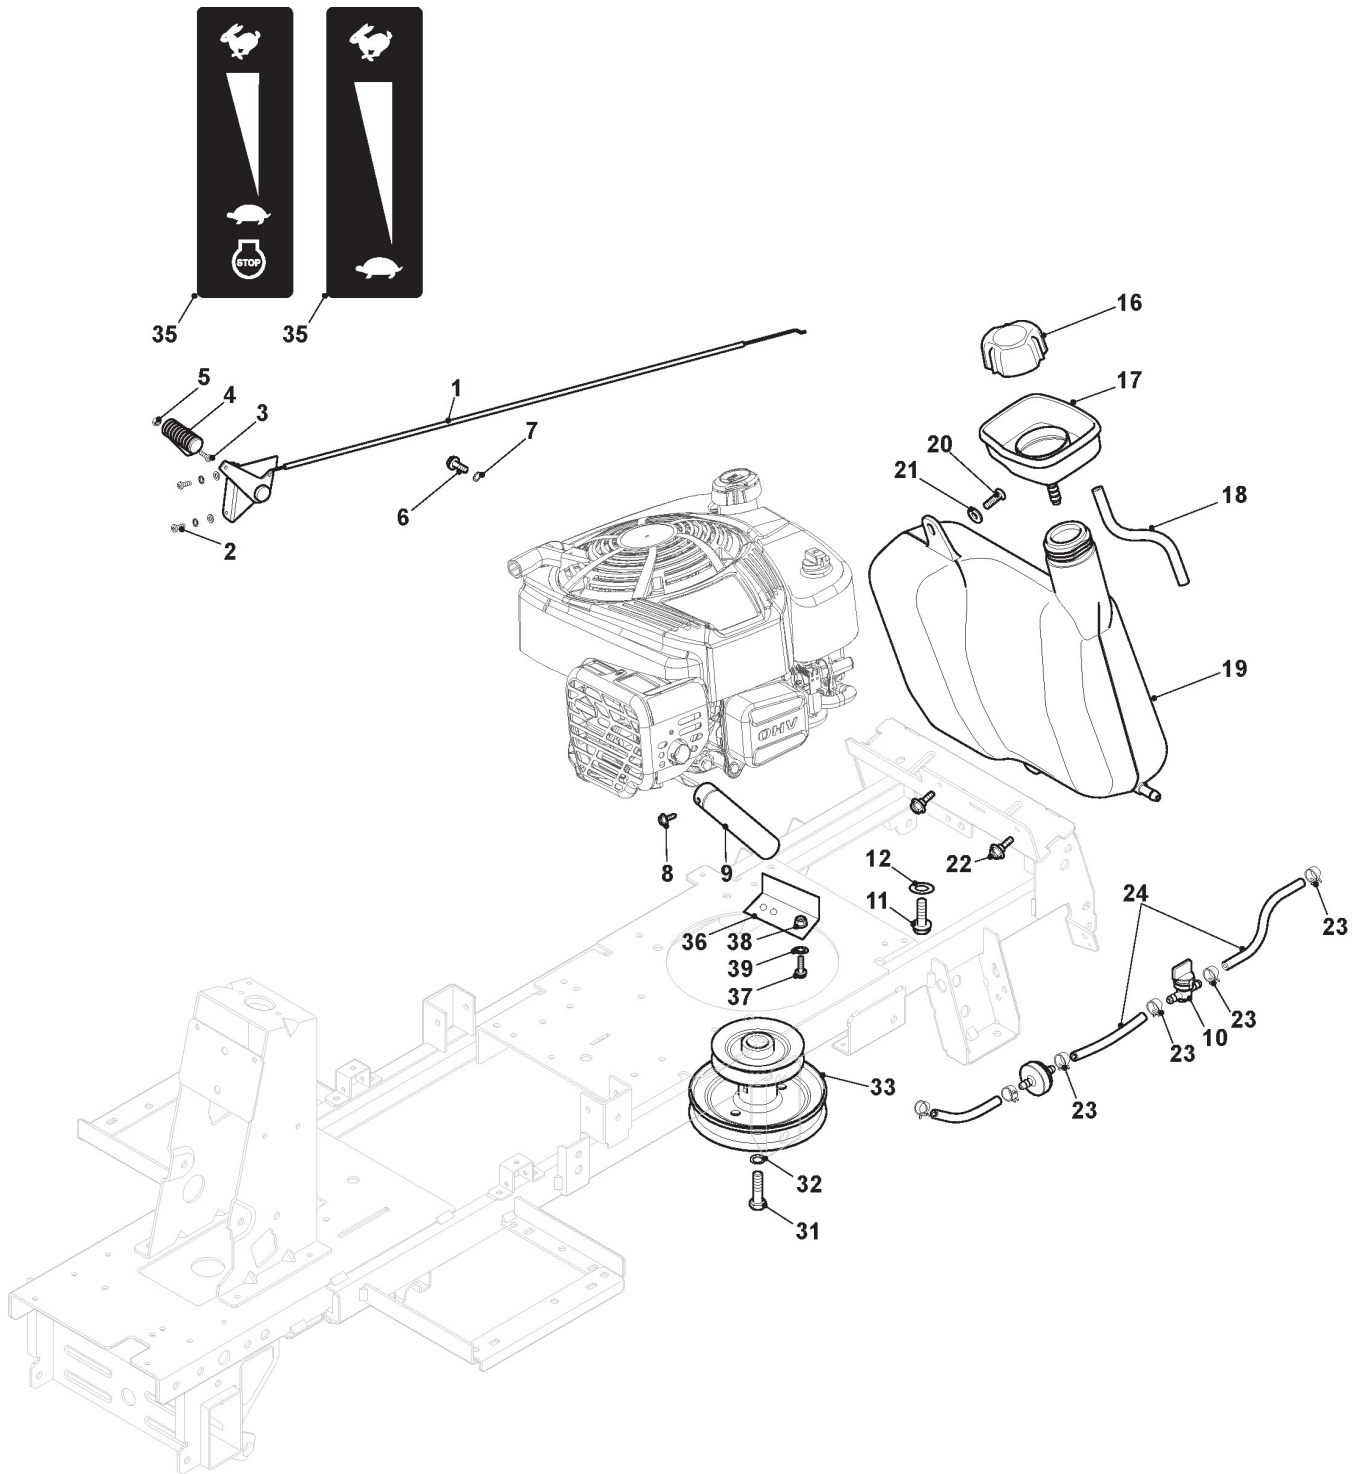

Moteur - B&S

Réf. N°	Q.té :	Code article	Description	Articles	De	Jusqu'à
1	1	184000256/0	Câble Accélérateur			
2	2	125943012/0	Vis			
3	1	112726388/0	Vis			
4	1	125394501/0	Poignée			
5	1	112290800/0	Ecrou			
6	1	112735599/0	Vis			
7	1	112540040/0	Rondelle			
8	1	112735110/0	Vis			
9	1	118738252/0	Tube De Echappement			
10	1	118562996/0	Rubinet			
11	3	112735108/1	Vis			
12	3	112540070/0	Rondelle			
16	1	127790000/1	Bouchon Reservoir			
17	1	327600180/0	Protection de réservoir			
18	1	327869054/1	Tube De Echappement			
19	1	327733008/0	Réservoir à carburant			
20	1	112727801/0	Vis			
21	1	112523040/0	Rondelle			
22	2	125943010/0	Vis			
23	4	118375051/1	Fixation De Cable			
24	1	325869035/1	Tube De Connexion			
31	1	112736850/0	Vis	Wheels Type A		
32	1	112543000/0	Rondelle			
33	1	384601500/0	Poulie	Wheels Type A;To 31-august-2014		
33	1	384601500/1	Riemenscheibe	Wheels Type A;From 01-september-2014		
35	1	114366874/0	Etiquette			
36	1	327772239/0	Etrier			
37	3	112791200/1	Vis			
38	3	112154510/0	Ecrou	From 01-september-2014		
38	3	112292102/0	Ecrou	To 31-august-2014		
39	2	122675110/0	Rondelle