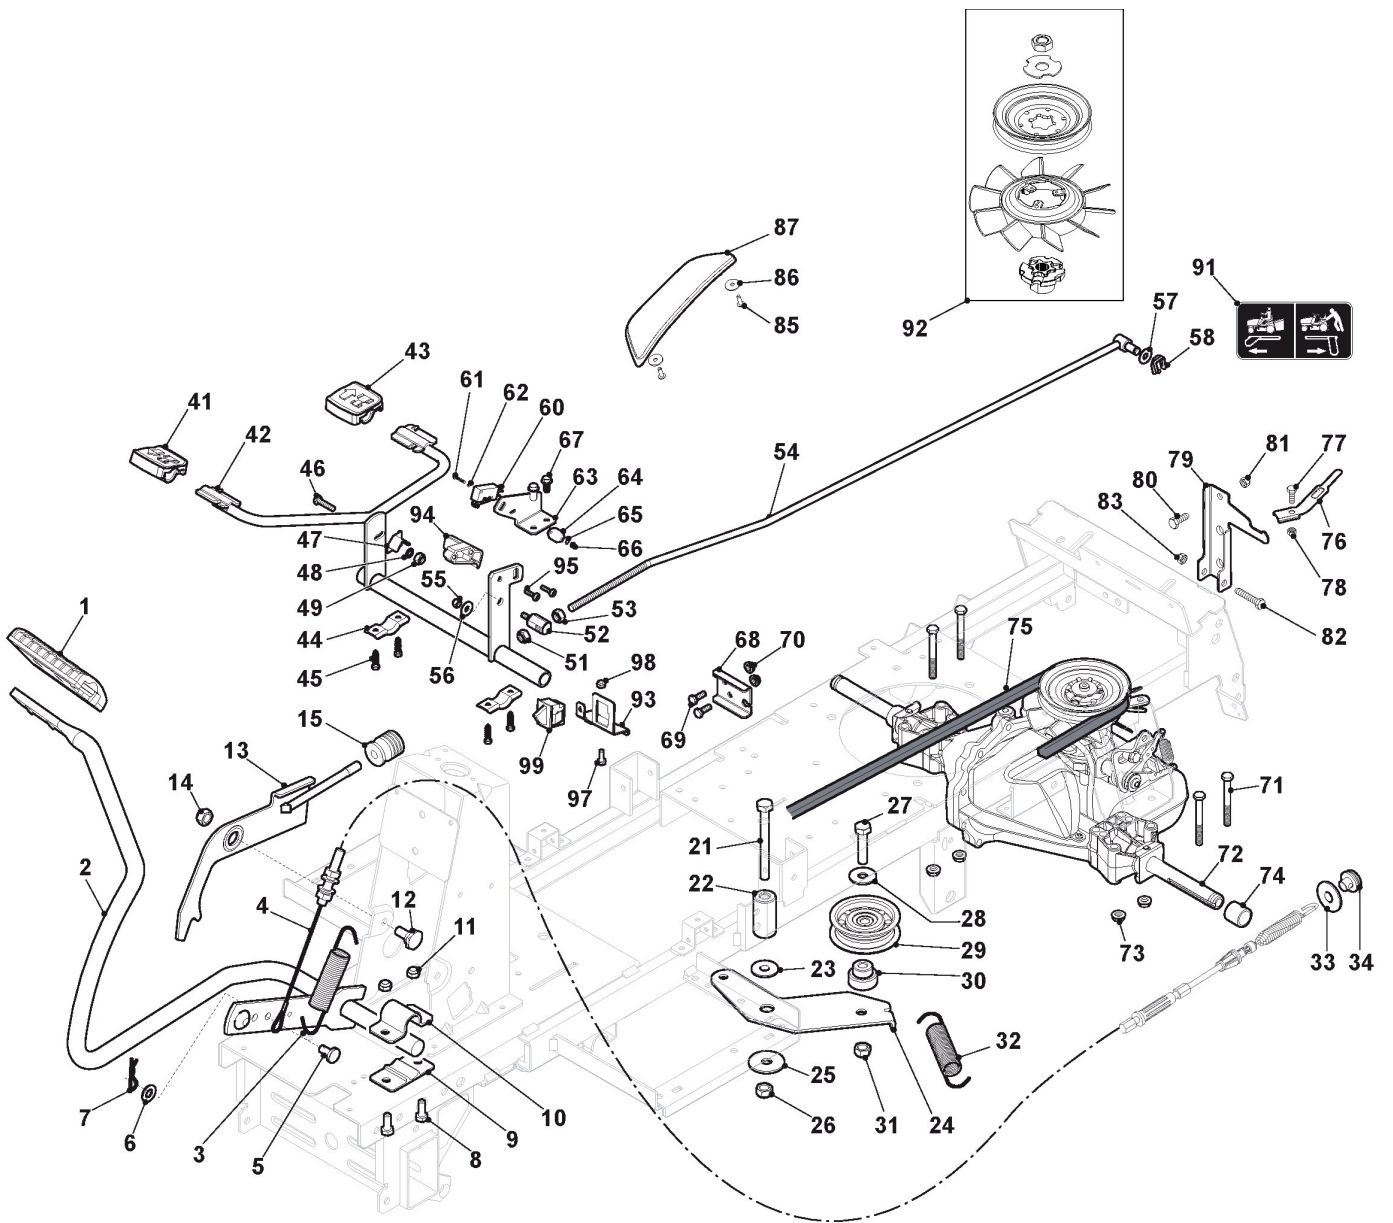

Transmission T2

Réf. N°	Q.té :	Code article	Description	Articles	De	Jusqu'à
62	2	112581100/0	Grower			
63	1	327543053/1	Stützplatte			
64	1	327546019/0	Plaquette			
65	2	112540020/0	Rondelle			
66	2	112290791/0	Ecrou			
67	2	112735122/1	Vis			
68	1	327772223/0	Etrier			
69	2	112791200/1	Vis			
70	2	112292102/0	Ecrou			
71	4	112691600/0	Vis			
72	1	118400980/0	Antriebsgruppe (HydroGear T2-AJBF-2X3C-16X1)			
73	4	112154210/0	Ecrou			
74	2	127160063/0	Entretoise			
75	1	135061429/0	Courroie			
76	1	327315137/0	Levier			
77	1	112791011/0	Vis			
78	1	112154510/0	Ecrou			
79	1	327772187/0	Support arrière			
80	1	112792611/0	Vis			
81	1	112155000/0	Ecrou			
82	1	112691400/0	Vis			
83	1	112155000/0	Ecrou			
85	2	112735110/0	Vis			
86	2	112523030/0	Rondelle			
87	1	327110507/0	Couvre			
91	1	114361451/0	Etiquette			
92	1	1139-2202-01	Fan Kit			
92	1	118802722/0	Fan Kit	To 31-august-2016		
93	1	327787107/0	Support			
94	1	327063026/0	Cam			
95	2	112735404/0	Vis			
97	1	112791400/0	Vis			
98	1	112292102/0	Ecrou			
99	1	119410614/0	Microinterrupteur