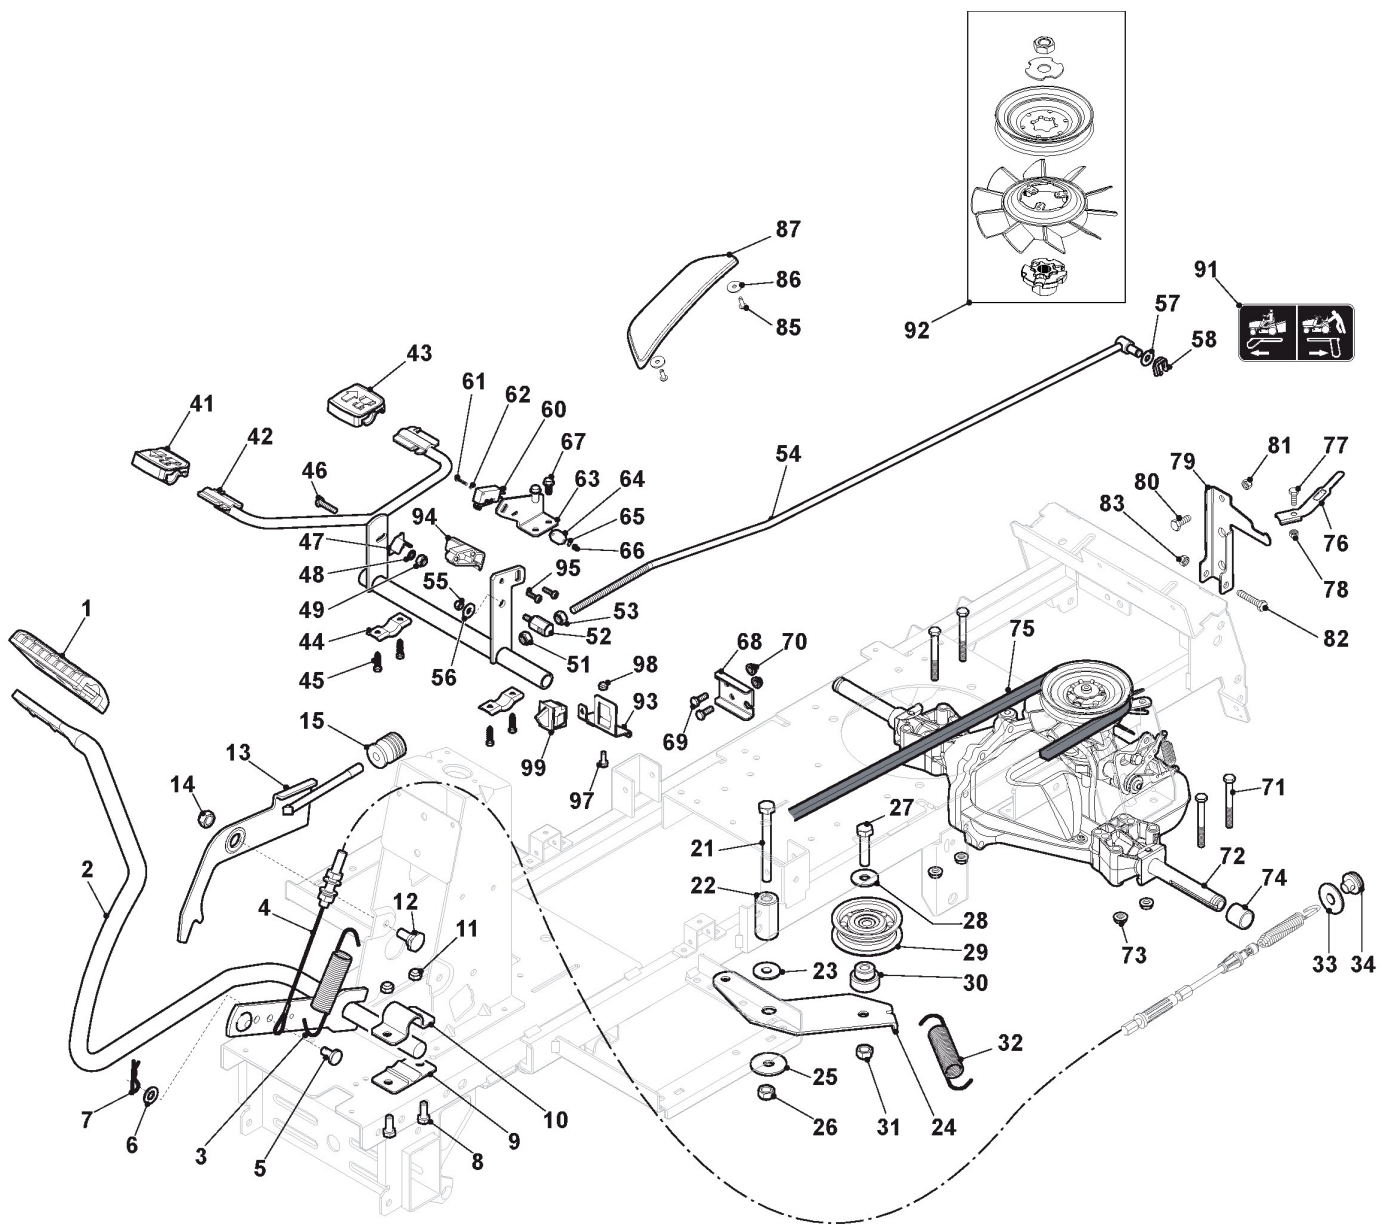

Transmission T2

Réf. N°	Q.té :	Code article	Description	Articles	De	Jusqu'à
1	1	325110409/0	Couvre Etrier			
2	1	384503013/0	Pedal			
3	1	127430594/0	Ressort			
4	1	384004604/0	Cable Frein Moteur			
5	1	127510120/0	Pivot			
6	1	112521350/0	Rondelle			
7	1	124487997/0	Goupille			
8	4	112791400/0	Vis			
9	2	325785350/0	Support			
10	2	325547231/0	Plaquette			
11	4	112154510/0	Ecrou			
12	1	122524970/3	Goupille			
13	1	384002097/0	Stange			
14	1	112154210/0	Ecrou			
15	1	127395050/1	Poignée			
21	1	112691900/0	Vis			
22	1	127160065/0	Entretoise			
23	1	122041980/0	Douille			
24	1	327315139/0	Levier			
25	1	112523070/0	Rondelle			
26	1	112155000/0	Ecrou			
27	1	112691115/0	Vis			
28	1	112523060/0	Rondelle			
29	1	127604015/0	Poulie			
30	1	127160064/0	Entretoise			
31	1	112155000/0	Ecrou			
32	1	127430594/0	Ressort			
33	1	112521360/0	Rondelle			
34	1	127510124/0	Pivot			
41	1	325110274/0	Couvre Etrier Avant			
42	1	384503011/1	Pedale Transmission			
43	1	325110331/0	Couvre Etrier Arriere			
44	2	327546015/2	Plaquette			
45	4	112731350/0	Vis			
46	1	112791400/0	Vis			
47	1	127063022/0	Plastic Neutral Switch Cam F72 Hy.T.Torq			
48	1	112521330/0	Rondelle			
49	1	112154510/0	Ecrou			
51	1	112155000/0	Ecrou			
52	1	127510103/0	Pivot			
53	1	112293200/0	Ecrou			
54	1	384002095/0	Tige			
55	1	112523040/0	Rondelle			
56	1	112154510/0	Ecrou			
57	1	325670011/0	Rondelle Antifriction			
58	1	112436050/0	Plaquette			
60	1	119410609/1LC	Microinterrupteur			
61	2	112735602/0	Vis