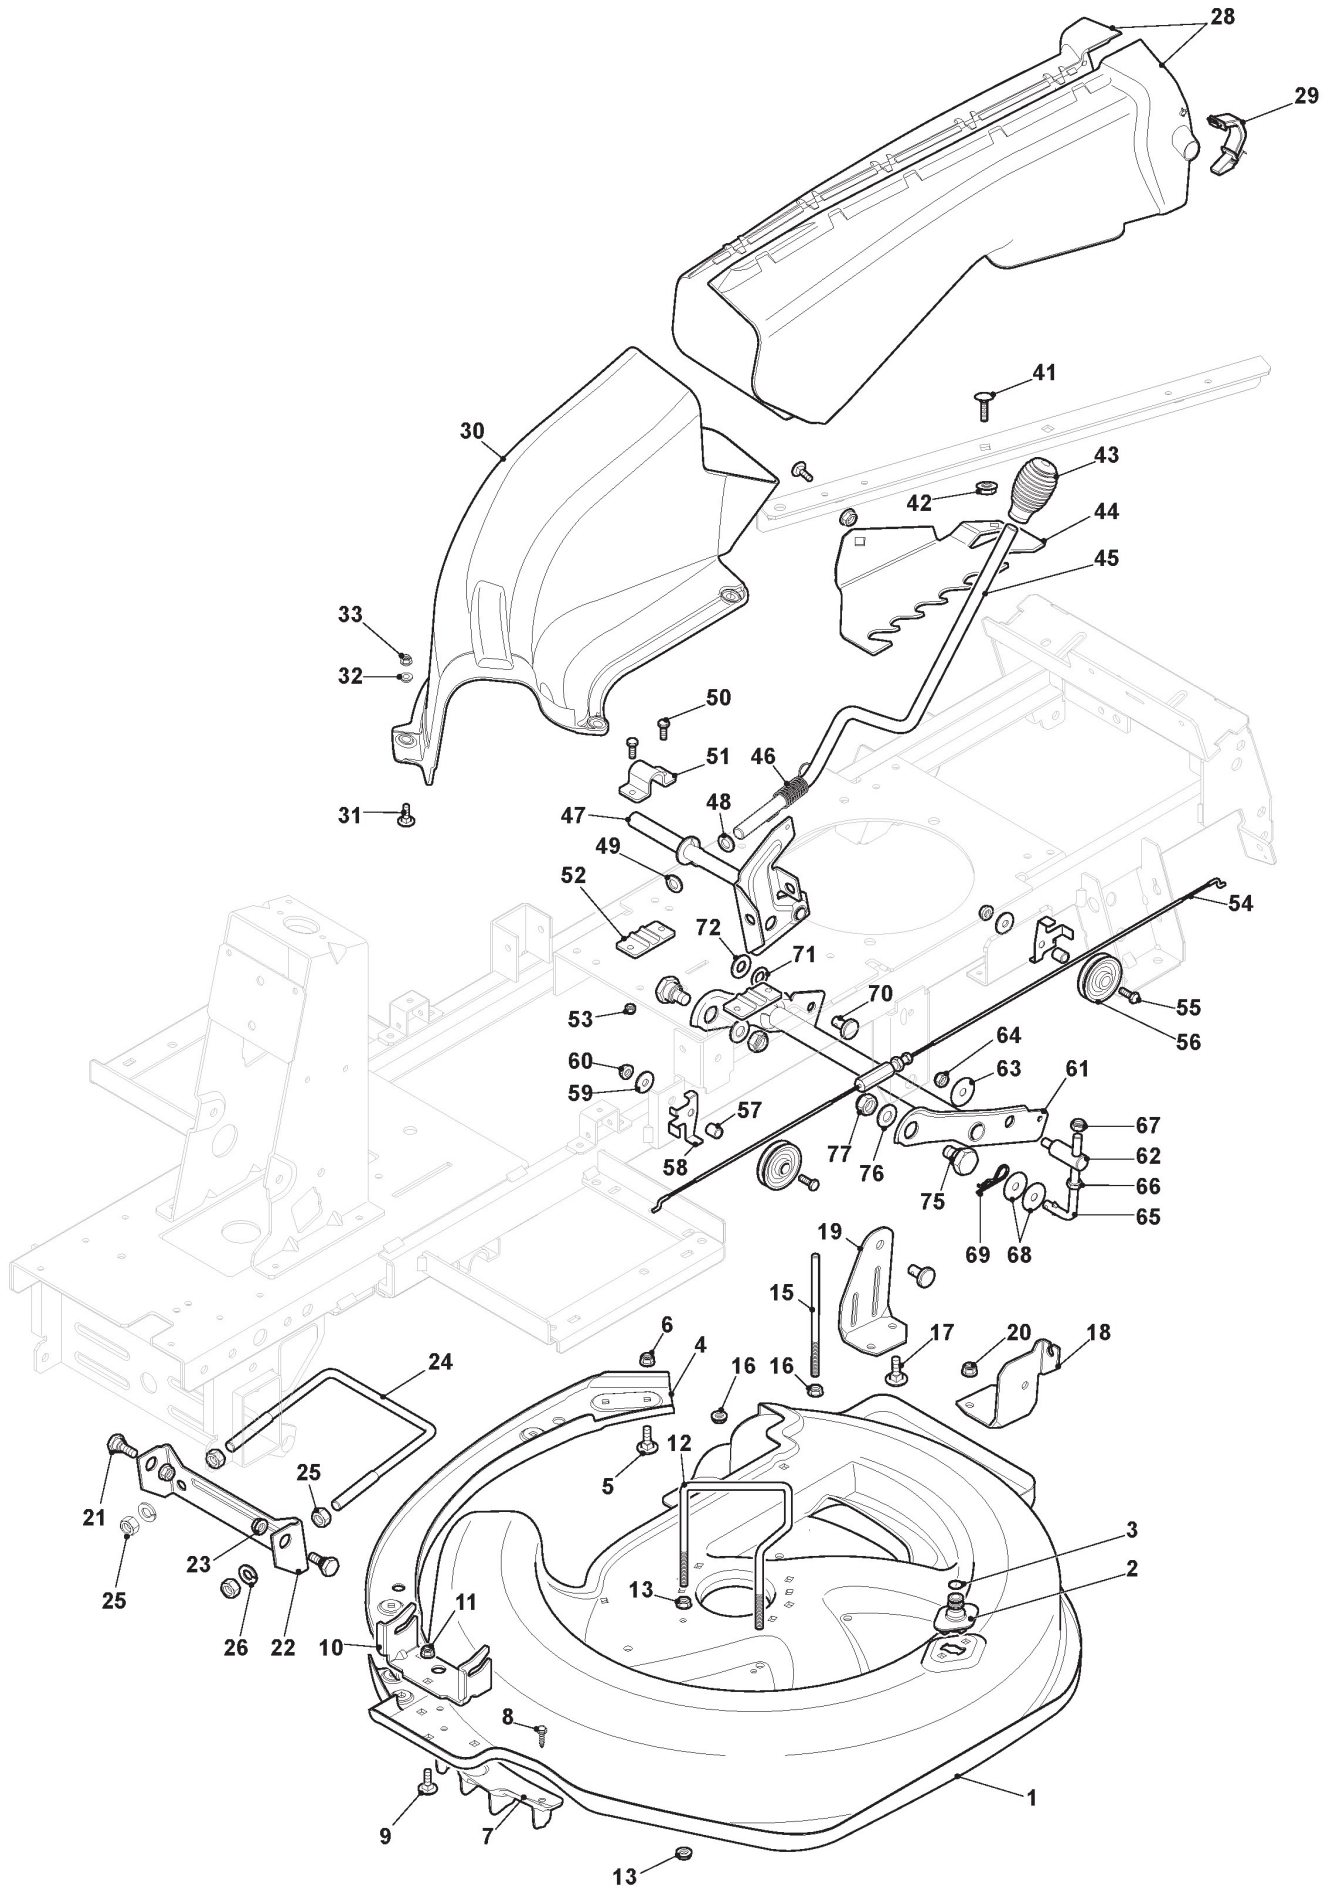

Plateau De Coupe

Réf. N°	Q.té :	Code article	Description	Articles	De	Jusqu'à
1	1	384564114/0	Plateau De Coupe Noir			
2	1	325033086/0	Raccord Tuyau D'Eau			
3	1	119035000/0	Joint Or			
4	1	384650107/0	Renforcement			
5	4	112815200/0	Vis			
6	4	112292102/0	Ecrou			
7	1	327488001/0	Vorne Comb			
8	3	112735402/0	Vis			
9	3	112818690/0	Vis	To 31-august-2017		
9	3	9897-0820-16	Vis	From 01-september-2017		
10	1	327772175/0	étrier avant			
11	3	112154210/0	Ecrou			
12	1	127294008/0	Guide De Courroie Poulie			
13	4	112292102/0	Ecrou			
15	1	127580077/0	Guide Curroire			
16	2	112293201/0	Ecrou			
17	4	112818690/0	Vis	To 31-august-2017		
17	4	9897-0820-16	Vis	From 01-september-2017		
18	1	327772179/0	Etrier Gauche			
19	1	327772177/0	Etrier Droit			
20	4	112154210/0	Ecrou			
21	2	127510121/0	Platte			
22	1	327543043/0	Platte			
23	2	112154210/0	Ecrou			
24	1	127840056/0	Tirant			
25	4	112293200/0	Ecrou			
26	2	112585100/0	Rondelle			
28	1	384108054/0	Convoyeur			
29	2	325774499/0	Etrier			
30	1	327107505/0	Convoyeur			
31	4	112815200/0	Vis			
32	4	325160039/0	Entretoise			
33	4	112292102/0	Ecrou			
41	2	112818690/0	Vis	To 31-august-2017		
41	2	9897-0820-16	Vis	From 01-september-2017		
42	2	112293200/0	Ecrou			
43	1	125394510/0	Poignée			
44	1	327734063/0	Secteur Reglage Hauteur	Wheels Type A		
45	1	327315135/0	Levier Soulevement Plateau Coupe			
46	1	127430595/0	Ressort			
47	1	384001035/0	Axe	To 31-august-2013		
47	1	384001035/1	Achse	From 01-september-2013		
48	1	112521370/0	Rondelle			
49	1	122020050/0	Anneau			
50	4	112791400/0	Vis			
51	2	325547231/0	Plaquette			
52	2	325785350/0	Support			
53	4	112154510/0	Ecrou