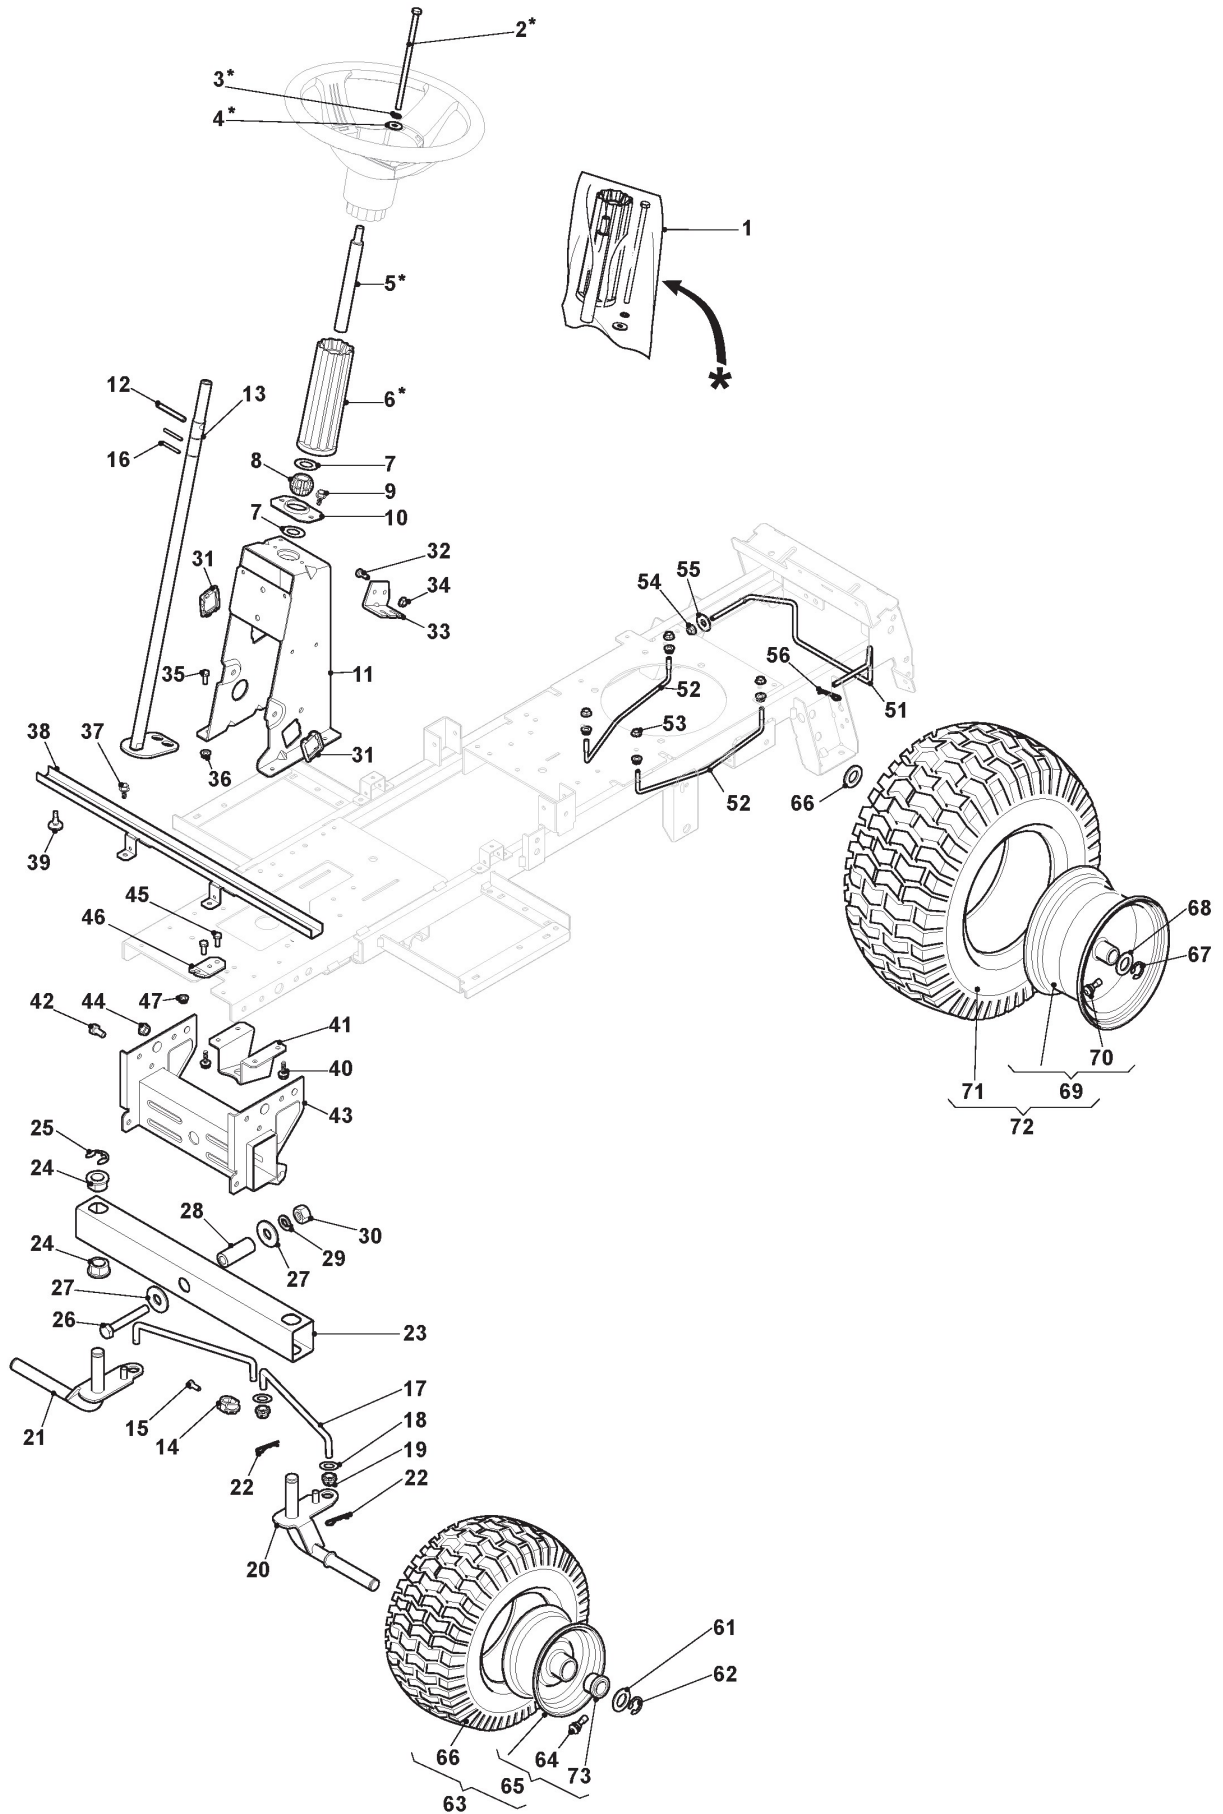

Barre De Direction

Réf. N°	Q.té :	Code article	Description	Articles	De	Jusqu'à
1	1	384180219/0	Dotation Visserie			
2	1	127840055/0	Tige			
3	1	112540260/0	Rondelle			
4	1	112523070/0	Rondelle			
5	1	127160060/0	colonne d'extension			
6	1	325785419/0	Support Volant			
7	2	125670023/0	Rondelle			
8	1	122746617/0	Joint			
9	2	112735121/0	Vis			
10	1	327787091/0	Support Joint			
11	1	384773575/0	Support avant			
12	1	112620300/0	Ressort			
13	1	384520051/0	Tube De Direction			
14	1	327045073/0	Douille	To 31-august-2013		
14	1	327045074/0	Douille	From 01-september-2013		
15	2	125943004/0	Vis			
16	2	112620210/0	Goupille Élastique			
17	2	127034091/0	Stange			
18	4	112521350/0	Rondelle			
19	4	327045072/0	Douille			
20	1	384230411/0	Fuseau Gauche	for wheels 11"-13"/13"-15"		
21	1	384230409/0	Fuseau Droit	for wheels 11"-13"/13"-15"		
22	4	124487995/0	Goupille			
23	1	327869061/0	Tube			
24	4	127047019/0	Douille			
25	2	112000970/0	Anneau (Benzing)			
26	1	112794950/0	Vis			
27	2	112523080/0	Rondelle			
28	1	127160062/0	Entretoise			
29	1	112585100/0	Rondelle			
30	1	112295200/0	Ecrou			
31	2	327580500/0	Plaque			
32	2	112791200/1	Vis			
33	1	327772199/0	étrier avant			
34	2	112292102/0	Ecrou			
35	4	112791200/1	Vis			
36	4	112292102/0	Ecrou			
37	4	112735122/0	Vis	To 31-august-2014		
37	4	112735122/1	Vis	From 01-september-2014		
38	1	384783061/0	Support Marchepied			
39	1	127275000/0	Caoutchouc			
40	4	112735122/0	Vis	To 31-august-2014		
40	4	112735122/1	Vis	From 01-september-2014		
41	1	327772165/0	Etrier	To 31-august-2013		
41	1	327772165/1	Etrier	From 01-september-2013		
42	4	112792611/0	Vis			
43	1	384783059/0	Support Avantrain			
44	4	112293201/0	Ecrou