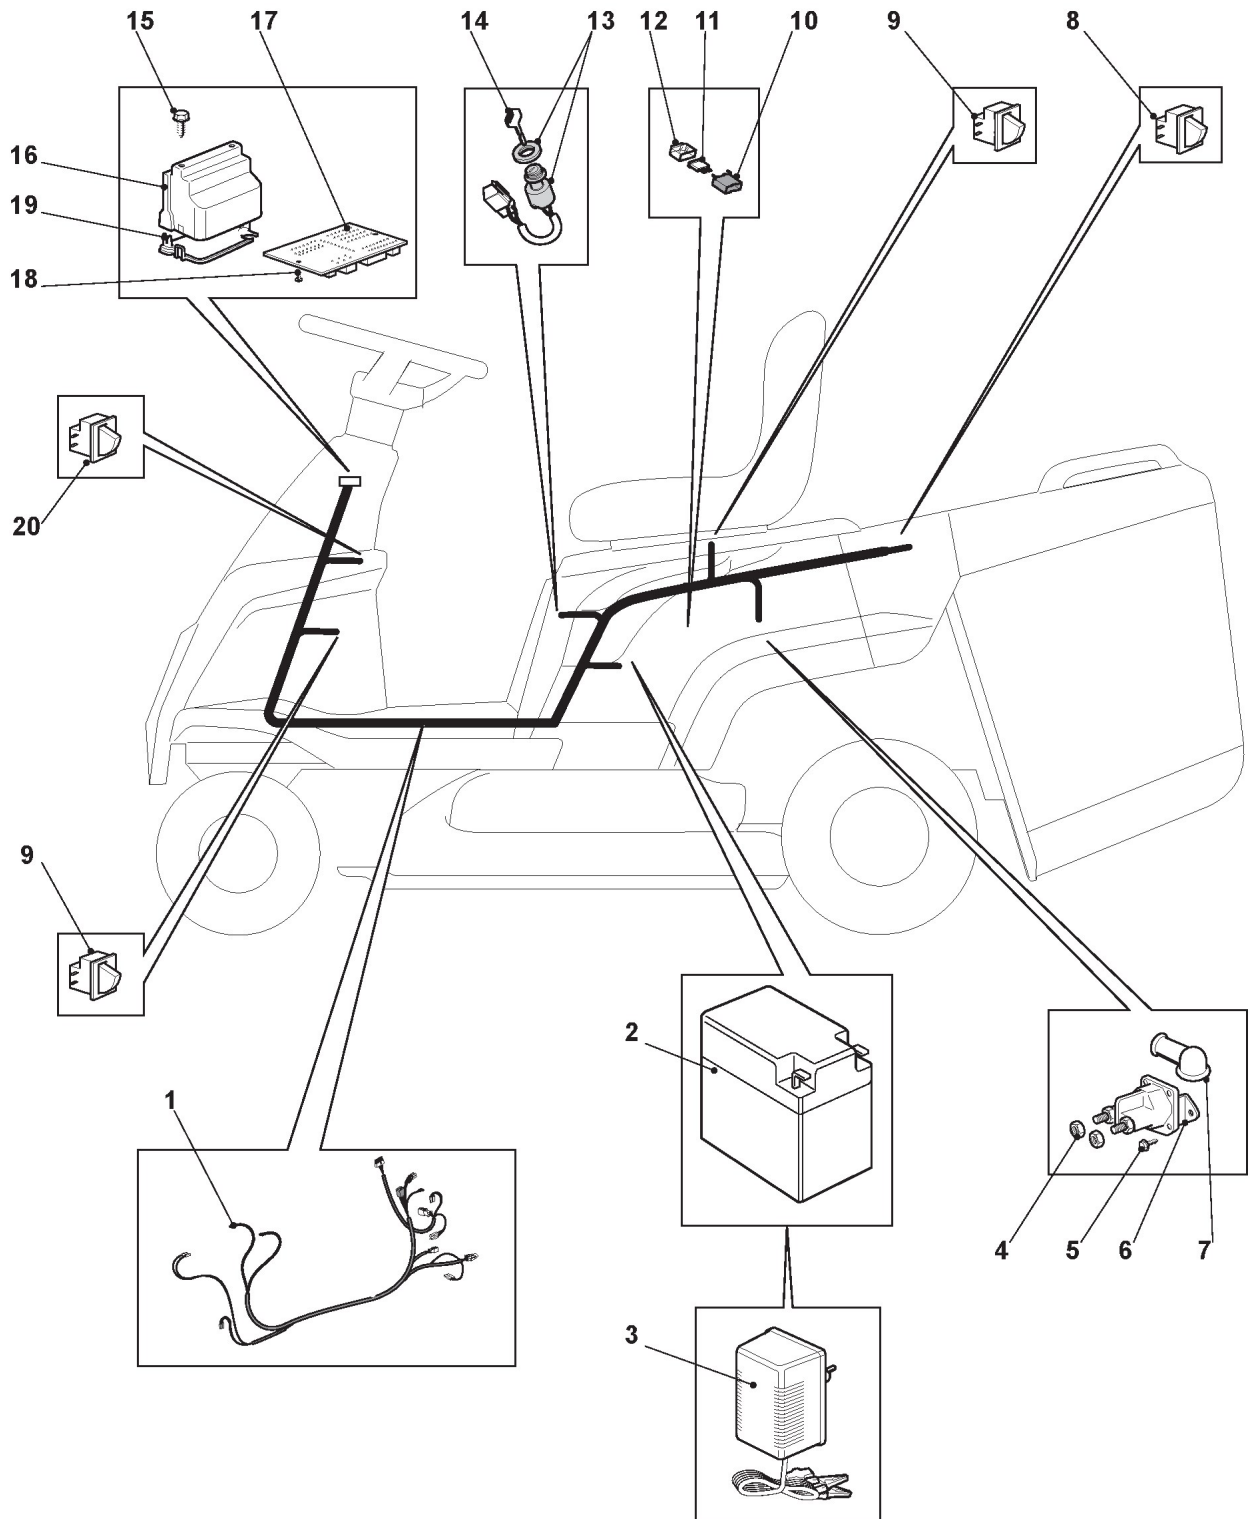

Parties Electriques

Réf. N°	Q.té :	Code article	Description	Articles	De	Jusqu'à
1	1	184040132/0	Ens. Cablages	To 31-august-2013		
1	1	184040132/1	Ens. Cablages	From 01-september-2013 To 31-august-2014		
1	1	184040139/0	Ens. Cablages - ISO	From 01-september-2014		
2	1	118120010/0	Batterie	From 01-september-2015		
2	1	118120012/0	Batterie	To 31-august-2015		
3	1	182180051/0	KIT Chargeur Batterie	CE plug - 0,2A;To 31-august-2015		
3	1	182180051/0LC	KIT Chargeur Batterie	CE plug - 0,2A;From 01-september-2015		
4	2	112360352/0	Ecrou			
5	2	112735110/0	Vis			
6	1	118736110/0	Relais D'Allumage	To 31-august-2016		
6	1	118736113/0	Relais D'Allumage			
7	2	118564861/1	Capuchon	To 31-august-2017		
7	2	118564861/2	Capuchon	From 01-september-2017		
8	1	119410618/0	Microinterrupteur			
9	2	119410606/0	Microinterrupteur	From 01-september-2013		
9	2	119410613/0	Microinterrupteur	To 31-august-2013		
10	1	133500007/0	Tableau De Fusible			
11	1	133340040/0	Fusible 10 A			
12	1	133215000/0	Couvercle			
13	1	118450075/1	Interrupteur Demarrage			
14	1	118210023/0	Clef A Demarrage			
15	2	112728523/0	Vis	To 31-august-2013		
15	2	112728711/0	Vis	From 01-september-2013		
16	1	127600119/0	Electronis Card Upper Protecti			
17	1	127722354/0	Carte Electronique	To 31-august-2013		
17	1	127722354/1	Carte Electronique	From 01-september-2013 To 31-august-2014		
17	1	127722359/0	Carte Electronique	From 01-september-2014 To 31-august-2015		
17	1	127722359/1	Carte Electronique	From 01-september-2015		
18	2	112729601/1	Vis			
19	1	127600118/0	Electronic Card Lower Protecti			
20	1	119410614/0	Microinterrupteur