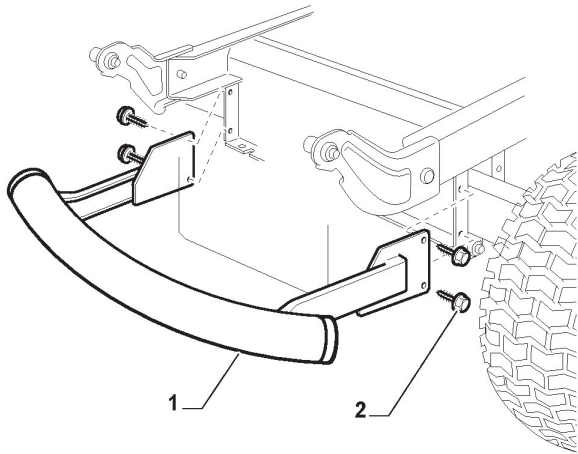

Accessoires Sur Demande

Réf. N°	Q.té :	Code article	Description	Articles	De	Jusqu'à
1	1	382869038/0	Protection Silencieux			
2	4	125943008/0	Vis			
5	2	382650211/0	Renforcement			
6	1	382033111/0	Tige			
7	2	112155000/0	Ecrou			
8	1	125510021/1	Pivot			
9	1	124487999/0	Goupille			
10	2	112815205/0	Vis			
11	1	325140105/0	Deflecteur			
12	2	325785471/0	Pivot			
13	2	125580040/0	Bondon	for fixing with Pin		
13	2	125580041/0	Bondon	for fixing with Standard Screw		
14	2	112437507/0	Plaquette	for fixing with Standard Screw		
14	2	118737221/0	Plate	for fixing with Pin		
15	2	112154510/0	Ecrou			
16	2	112604899/0	Fixateur A Couronne