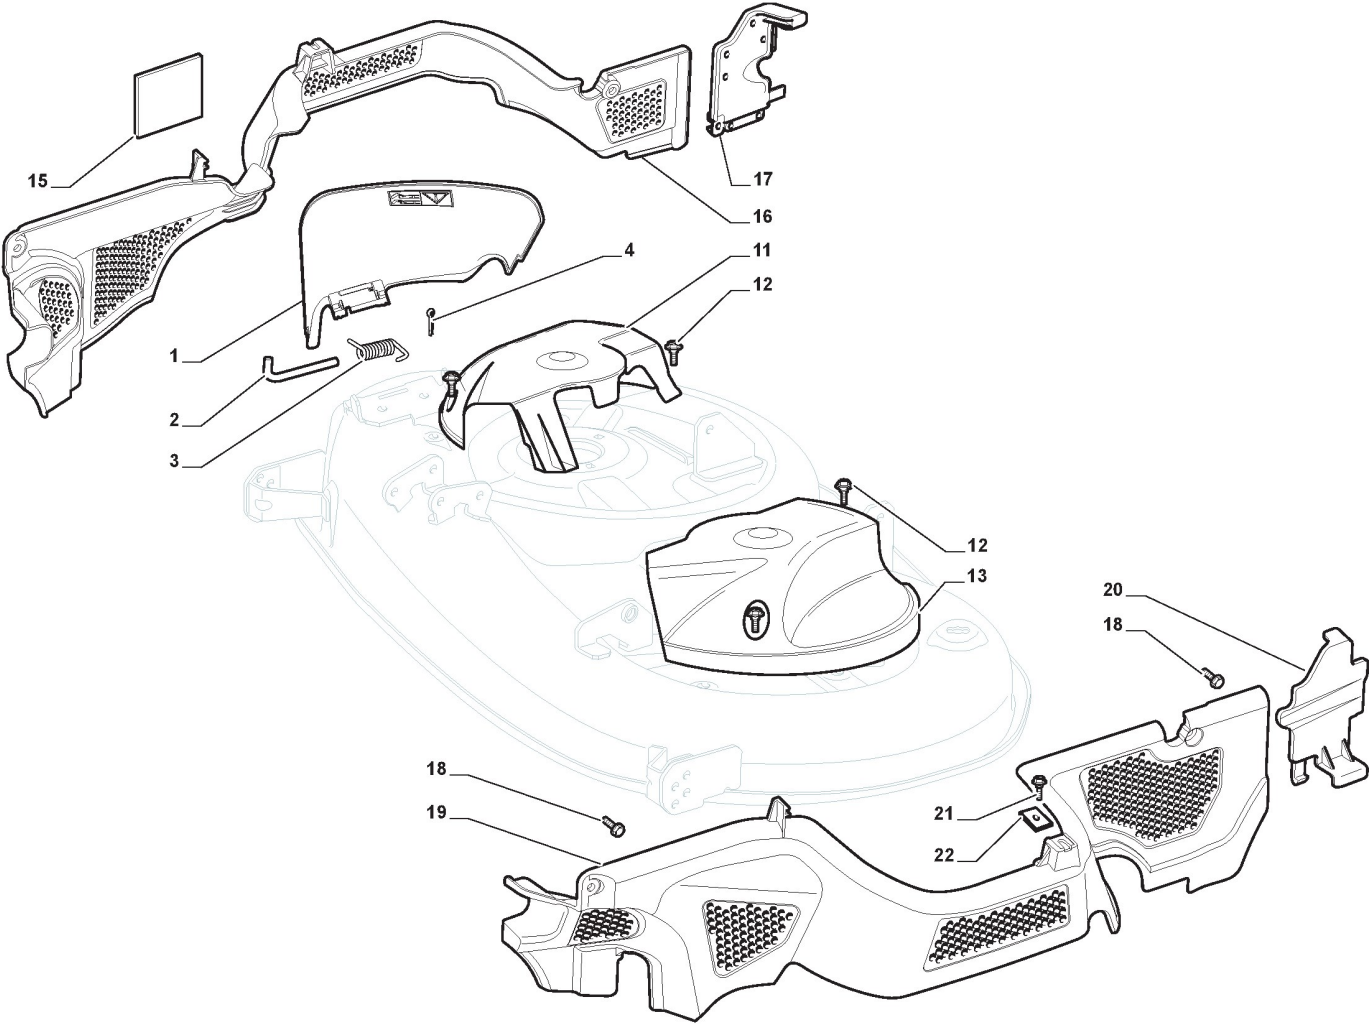

Protections

Réf. N°	Q.té :	Code article	Description	Articles	De	Jusqu'à
1	1	325600077/1	Protection En Sortie	To 31-august-2013		
1	1	325600077/2	Protection En Sortie	From 01-september-2013		
2	1	125510073/0	Pivot			
3	1	125430242/1	Ressort			
4	1	112141418/0	Goupille			
11	1	325600078/0	Carter Protection Courroie Droit			
12	4	125943006/0	Vis			
13	1	325600079/0	Carter Protection Courroie Gauche			
15	1	325600084/0	Protection	only 98cm		
16	1	325060154/0	Carter			
17	1	325600082/0	Protection			
18	4	125943011/0	Vis			
19	1	325060155/0	Carter			
20	1	325600083/0	Protection			
21	2	127943051/0	Vis			
22	2	112437506/0	Plaquette