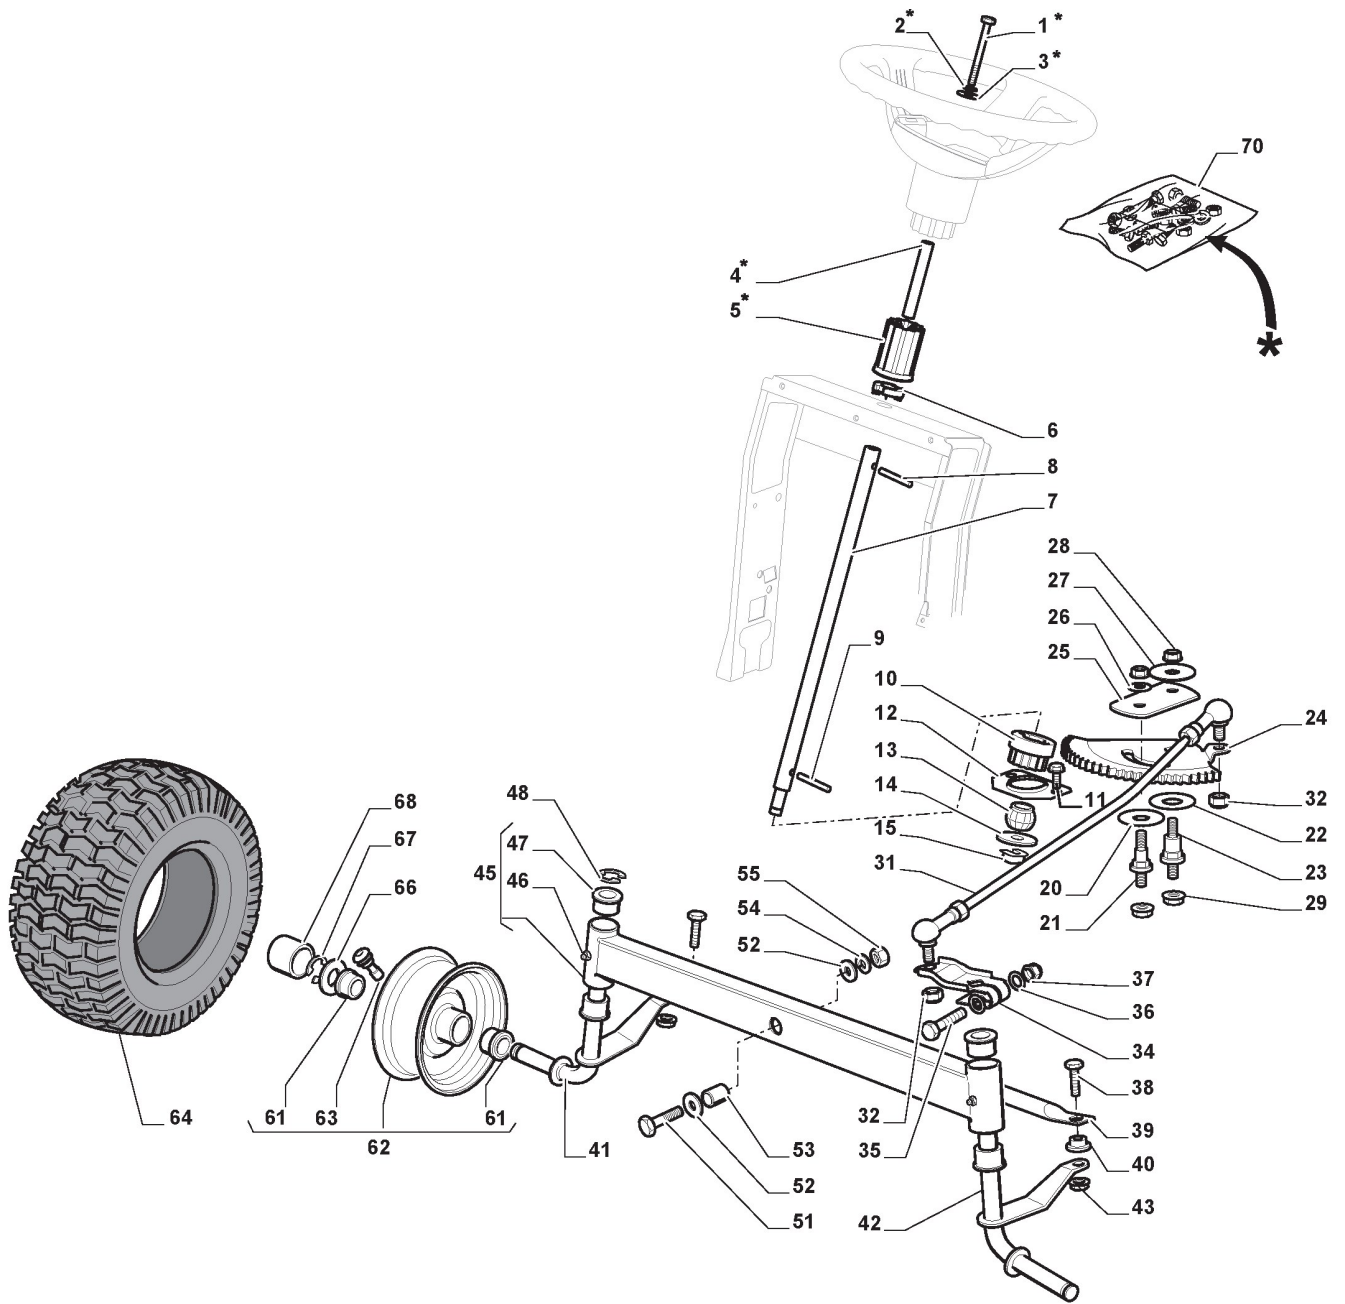

Barre De Direction

Réf. N°	Q.té :	Code article	Description	Articles	De	Jusqu'à
62	2	182000598/0	Bandage Roue			
63	2	125950000/0	Vanne			
64	2	125590019/0	Pneu 15x6.00-6 P512 WANDA	For other ST Brand;From 01-september-2016		
64	2	127590066/0	Pneu 15x6.00-6 WANDA	For other ST Brand;To 31-august-2015		
66	2	125670005/1	Rondelle	To 31-august-2014		
66	2	125670005/2	Rondelle	From 01-september-2014		
66	2	125670005/2	Rondelle	From 01-september-2014		
67	2	112001010/0	Anneau Benzing			
68	2	322110233/0	Couvre Moyeu			
70	1	382180124/0	Dotation Visserie			