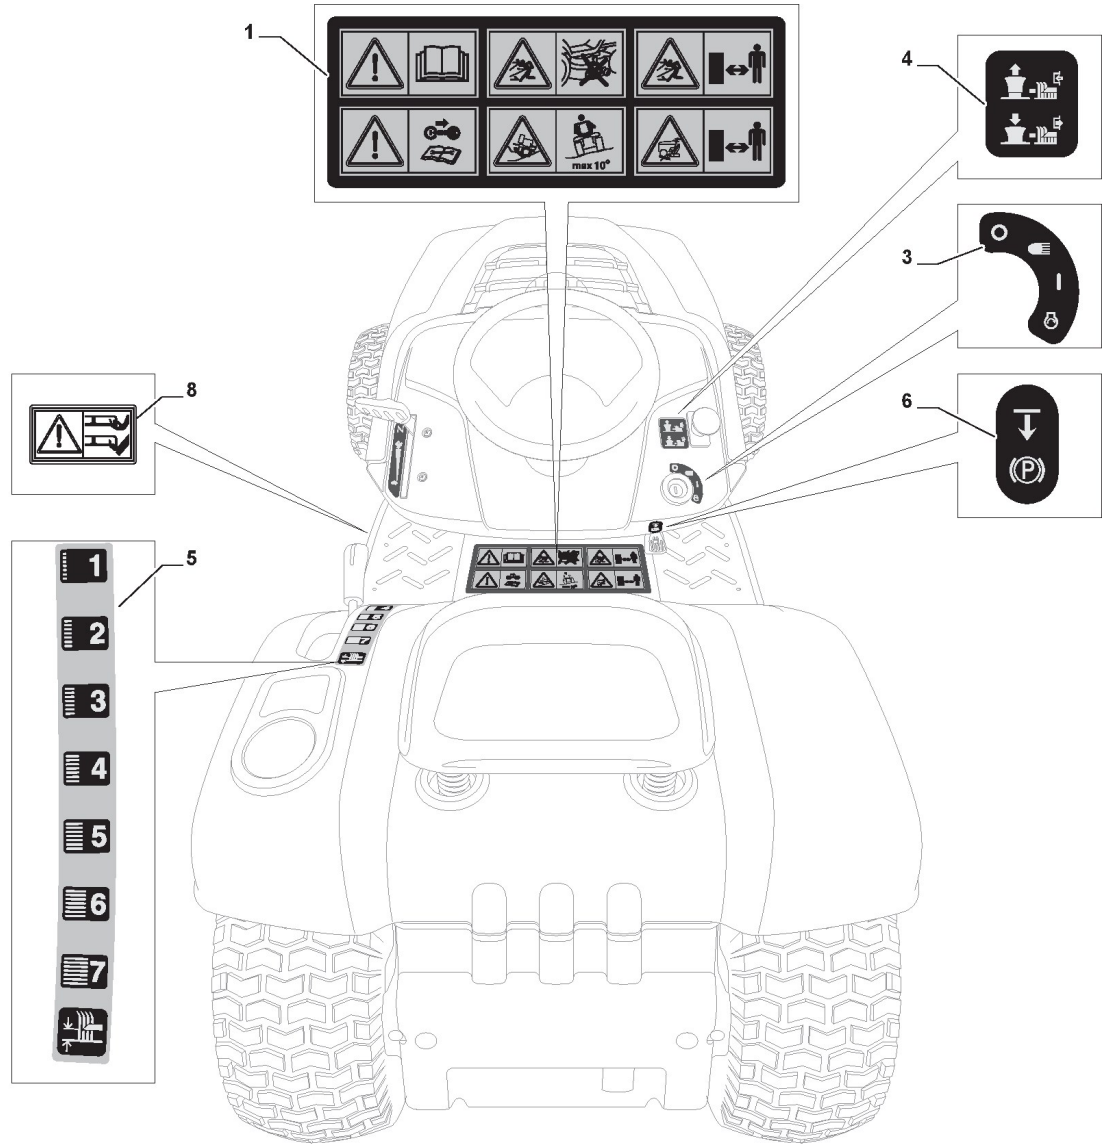

Etiquettes

Réf. N°	Q.té :	Code article	Description	Articles	De	Jusqu'à
1	1	114362365/1	Etiquette			
3	1	114363699/0	Etiquette			
4	1	114361438/0	Etiquette			
5	1	114363701/0	Etiquette	To 31-august-2014		
5	1	114366142/0	Etikett	From 01-september-2014		
6	1	114363700/0	Etiquette			
8	1	114356699/1	Etiquette