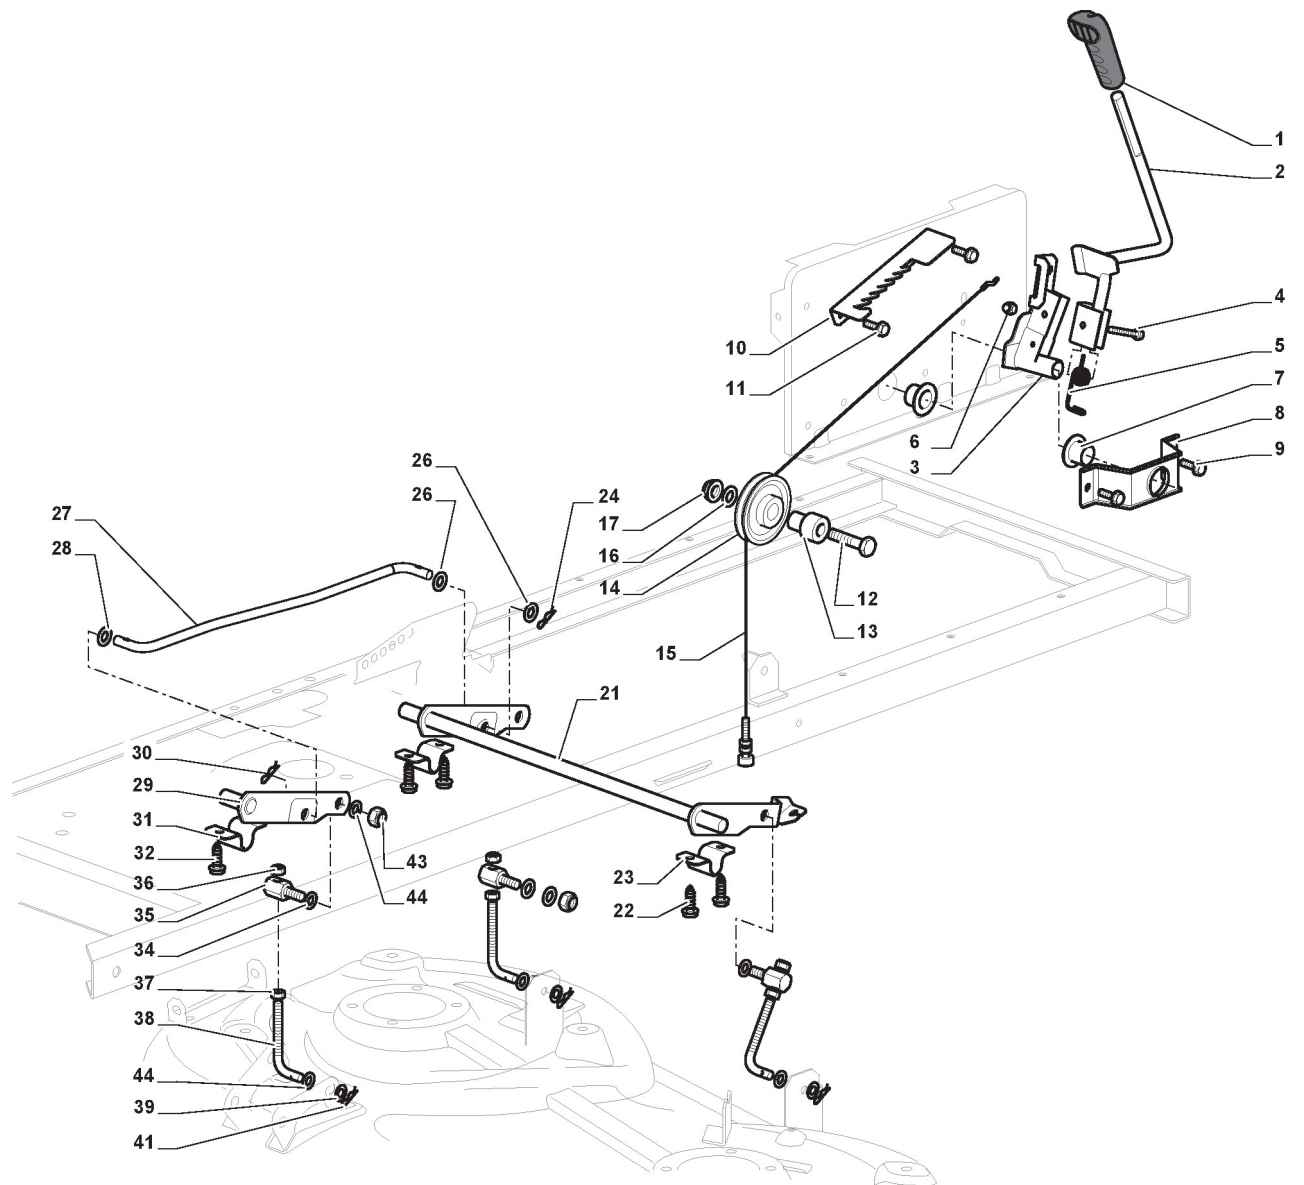

Soulevement Plateau De Coupe

Réf. N°	Q.té :	Code article	Description	Articles	De	Jusqu'à
1	1	325394533/0	Poignée			
2	1	382318229/0	Levier			
3	1	382318231/0	Axe			
4	1	112674700/0	Vis			
5	1	125430261/0	Ressort			
6	1	112154510/0	Ecrou			
7	2	325038006/0	Douille			
8	1	325785297/0	Support			
9	2	125943009/0	Vis			
10	1	325735515/0	Secteur Direction			
11	2	125943009/0	Vis			
12	1	112793701/0	Vis			
13	1	125040636/1	Douille			
14	1	125601579/0	Poulie			
15	1	382004620/0	Fil			
16	1	112523060/0	Rondelle			
17	1	112293201/0	Ecrou			
21	1	382318295/0	Axe			
22	4	112735599/0	Vis			
23	2	325547231/0	Plaquette			
24	1	124487997/0	Goupille			
26	2	325670010/0	Antifriction Scheibe			
27	1	125033109/0	Tige De Connexion			
28	1	325670010/0	Antifriction Scheibe			
29	1	382318293/0	Axe			
30	1	124487997/0	Goupille			
31	1	325547231/0	Plaquette			
32	2	112735599/0	Vis			
34	3	325670008/1	Rondelle			
35	3	125510107/1	Pivot			
36	3	112156602/0	Ecrou			
37	3	112295200/0	Ecrou			
38	3	125840012/0	Tirant			
39	3	325670008/1	Rondelle			
41	3	124487998/0	Goupille			
43	3	112156602/0	Ecrou			
44	6	112521360/0	Rondelle