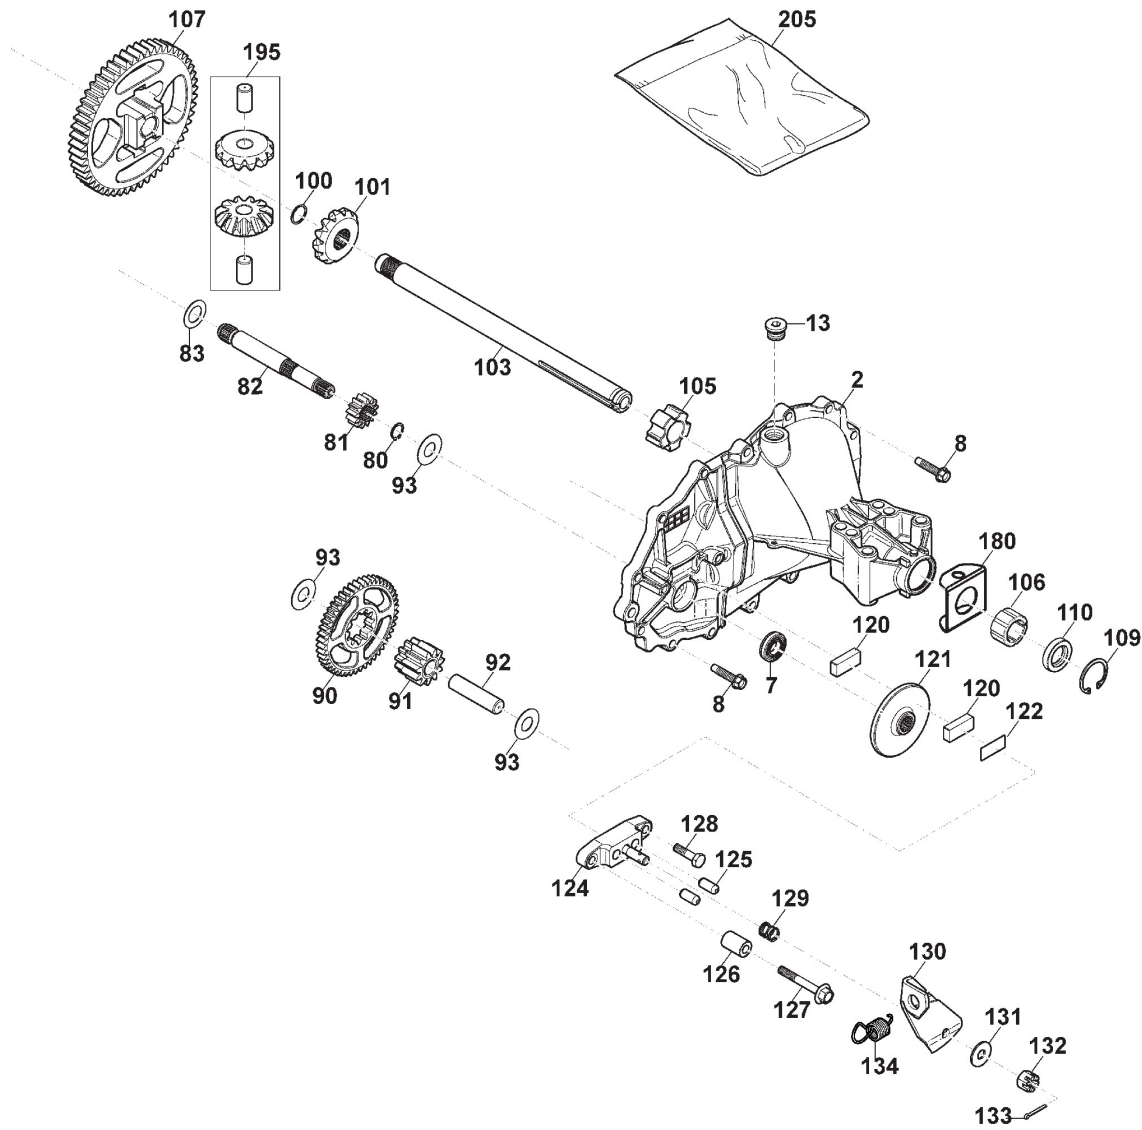

Groupe Transmission, Hydro-Gear T2-ADBF-2X3C-17X1

Réf. N°	Q.té :	Code article	Description	Articles	De	Jusqu'à
2	1	118870121/0	Carter Latérale			
7	1	118870111/0	Garniture			
8	14	1139-2042-01	Vis			
13	1	1139-2010-01	Plug			
80	1	118870070/0	Anneau Ressort			
81	1	118870094/0	Engrenage			
82	1	118870095/0	Arbre			
83	1	118870096/0	Rondelle			
90	1	118870097/0	Engrenage			
91	1	118870098/0	Engrenage			
92	1	118870099/0	Pivot			
93	3	1139-2016-01	Rondelle			
103	1	118870114/0	Arbre			
107	1	118870100/0	Engrenage			
120	2	118870066/0	Tapis de frein			
121	1	118870101/0	Frein			
122	1	118870067/0	Support, Tapis de frein			
124	1	118870119/0	Etrier de Frein			
125	2	118870069/0	Pivot			
126	1	118870062/0	Entretoise			
127	1	118870077/0	Vis			
128	1	118870071/0	Boulon			
129	1	118870076/0	Ressort			
130	1	118870088/0	Levier De Frein			
131	1	1139-2011-01	Rondelle			
132	1	118870068/0	Ecrou			
133	1	118870065/0	Pivot			
134	1	118870078/0	Ressort			
195	1	118870126/0	Kit-Engrenage + Pivot			
205	1	118870124/0	Kit-Garniture