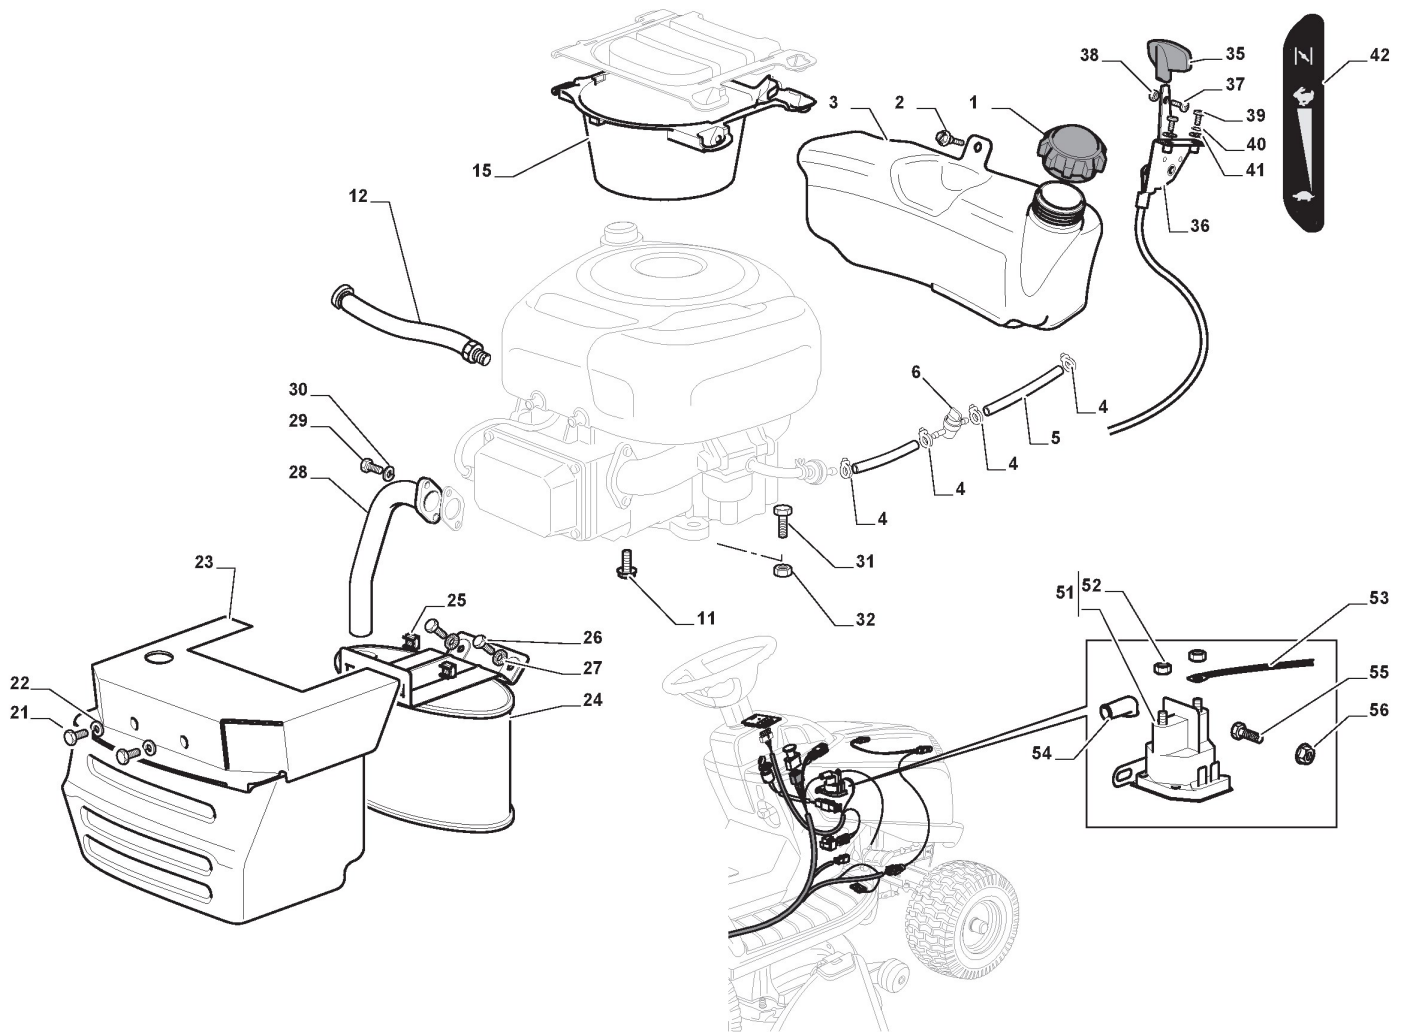

Moteur - B&S

Réf. N°	Q.té :	Code article	Description	Articles	De	Jusqu'à
1	1	125795001/1	Bouchon			
2	4	125943010/0	Vis			
3	1	325735126/0	Réservoir à carburant	To 31-august-2017		
3	1	325735126/1	Reservoir	From 01-september-2017		
4	4	118375051/1	Fixation De Cable			
5	1	325869057/0	Tube De Connexion			
6	1	118562996/0	Rubinet			
11	3	112735108/1	Vis			
12	1	1134-5827-01	Oil Drain Assy			
15	1	325108044/1	Convoyeur			
21	2	112792611/0	Vis			
22	2	112540260/0	Rondelle			
23	1	382598047/0	Protection Silencieux			
24	1	182750010/0	Silencieux			
25	2	112360425/0	Ecrou			
26	2	112792611/0	Vis			
27	2	112540260/0	Rondelle			
28	1	118738224/0	Tube De Echappement			
29	2	112737450/0	Vis			
30	2	112540260/0	Rondelle			
31	1	112735108/1	Vis			
32	3	112154210/0	Ecrou			
35	1	325394531/0	Poignée			
36	1	182000216/0	Accelerateur			
37	1	112726389/0	Vis			
38	1	112290800/0	Ecrou			
39	2	112726389/0	Vis			
40	2	112540020/0	Rondelle			
41	2	112521310/0	Rondelle			
42	1	114363697/0	Etiquette			
51	1	118736111/0	Relais D'Allumage	To 31-august-2015		
51	1	118736112/0	Solenoid	From 01-september-2015		
52	2	112360352/0	Ecrou	To 31-august-2015		
52	2	112361005/0	Ecrou	From 01-september-2015		
53	1	125065002/0	Cable			
54	1	118564864/1	Capuchon			
55	1	112790781/0	Vis			
56	2	112154510/0	Ecrou