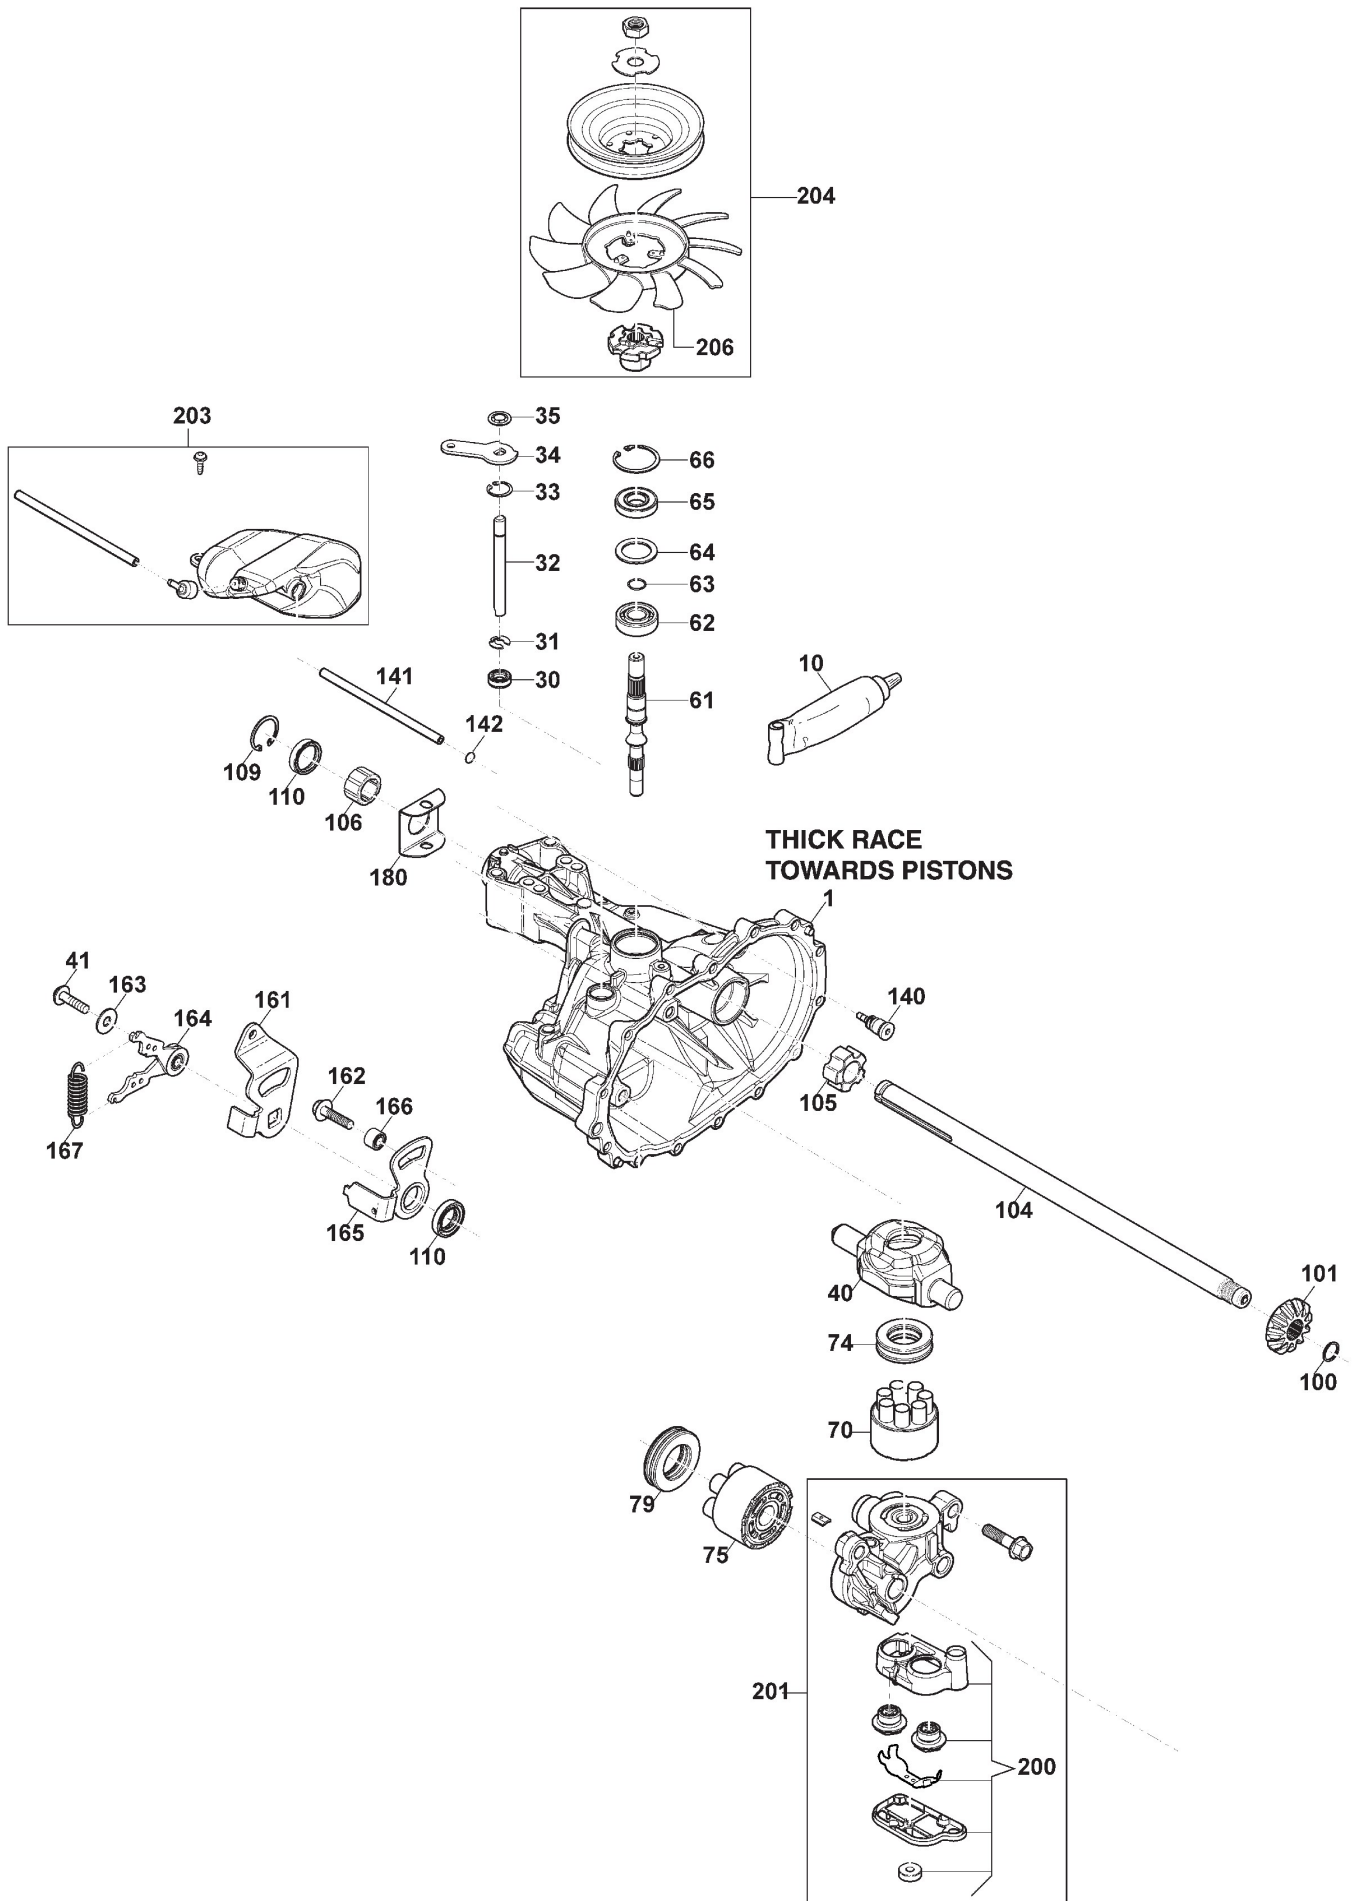

Groupe Transmission, Hydro-Gear T2-ADBF-2X3C-17X1

Réf. N°	Q.té :	Code article	Description	Articles	De	Jusqu'à
1	1	118870120/0	Carter Principal			
10	1	1139-2022-01	Sealant			
30	1	118870079/0	Garniture			
31	1	118870081/0	Anneau Ressort			
32	1	1139-2203-01	Tige			
33	1	118870080/0	Anneau Ressort			
34	1	118870091/0	Levier			
35	1	118870082/0	Anneau Ressort			
40	1	118870090/0	Plateau Oscillant			
41	1	118870083/0	Vis			
61	1	118870092/0	Arbre			
62	1	1139-2001-01	Roulement À Billes			
63	1	1139-2003-01	Wire Retaining Ring			
64	1	1139-2004-01	Entretoise			
65	1	1139-2000-01	Lip Seal			
66	1	1139-2002-01	Retaining Ring			
70	1	118870125/0	Ens. de bloc de pompe			
74	1	118870093/0	Roulement			
75	1	1139-2063-01	Cylinder Block			
79	1	1139-2021-01	Thrust Bearing			
100	2	118870072/0	Anneau Ressort			
101	2	118870063/0	Engrenage			
104	1	118870113/0	Arbre			
105	2	118870086/0	Douille			
106	2	118870085/0	Douille			
109	2	118870084/0	Anneau Ressort			
110	3	1139-2204-01	Arbre			
140	1	1139-2038-01	Fitting			
141	1	118870102/0	Tube			
142	1	1139-2075-01	O-Ring			
161	1	118870103/0	Levier			
162	1	1139-2026-01	Boulon			
163	1	1139-2011-01	Rondelle			
164	1	118870107/0	Ens. Levier			
165	1	118870108/0	Levier			
166	1	118870104/0	Douille			
167	1	118870089/0	Ressort			
180	2	118870112/0	Plaquette			
200	1	118870123/0	Kit-Filtre			
201	1	118870127/0	Kit-Section centre			
203	1	118870122/0	Kit-Vase d'expansion			
204	1	118802723/0	Fan Kit			
206	1	118870130/0	Ventilateur