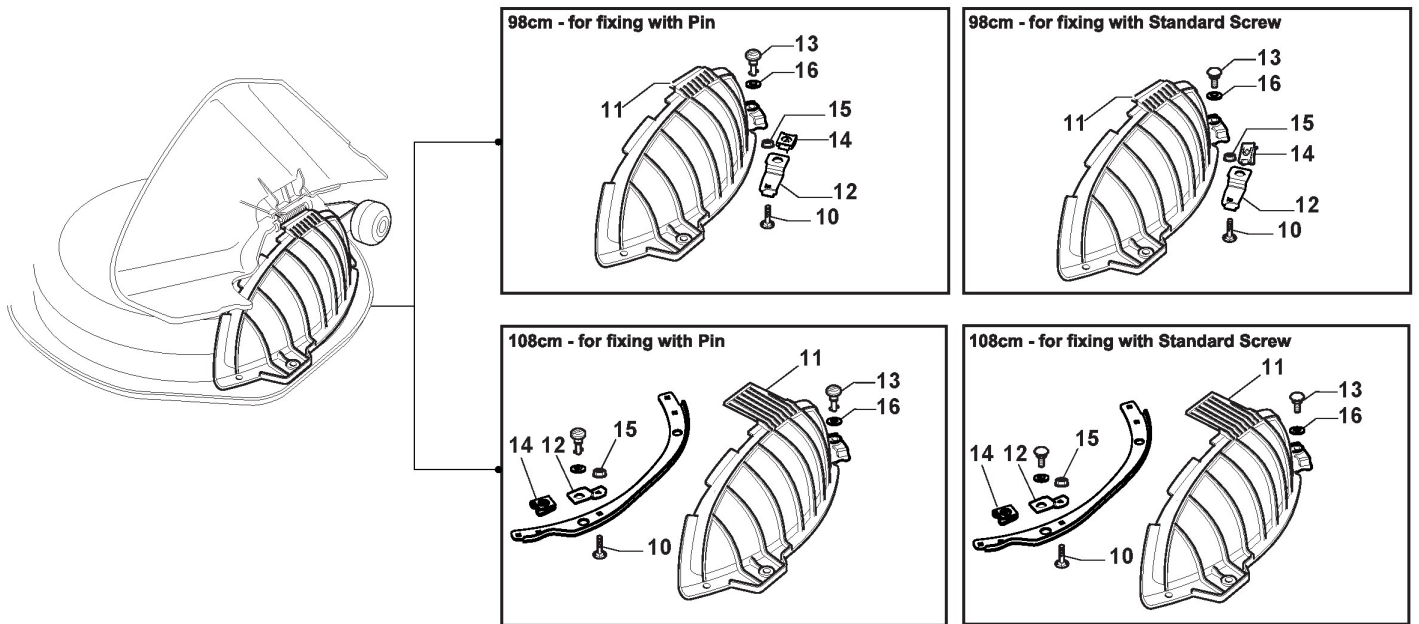

Accessoires Sur Demande

Réf. N°	Q.té :	Code article	Description	Articles	De	Jusqu'à
1	1	382869038/0	Protection Silencieux			
2	4	125943008/0	Vis			
5	2	382650211/0	Renforcement			
6	1	382033111/0	Tige			
7	2	112155000/0	Ecrou			
8	1	125510021/1	Pivot			
9	1	124487999/0	Goupille			
10	2	112815205/0	Vis			
11	1	325140105/0	Deflecteur			
12	2	325785471/0	Pivot			
13	2	125580040/0	Bondon	for fixing with Pin		
13	2	125580041/0	Bondon	for fixing with Standard Screw		
14	2	112437507/0	Plaquette	for fixing with Standard Screw		
14	2	118737221/0	Plate	for fixing with Pin		
15	2	112154510/0	Ecrou			
16	2	112604899/0	Fixateur A Couronne