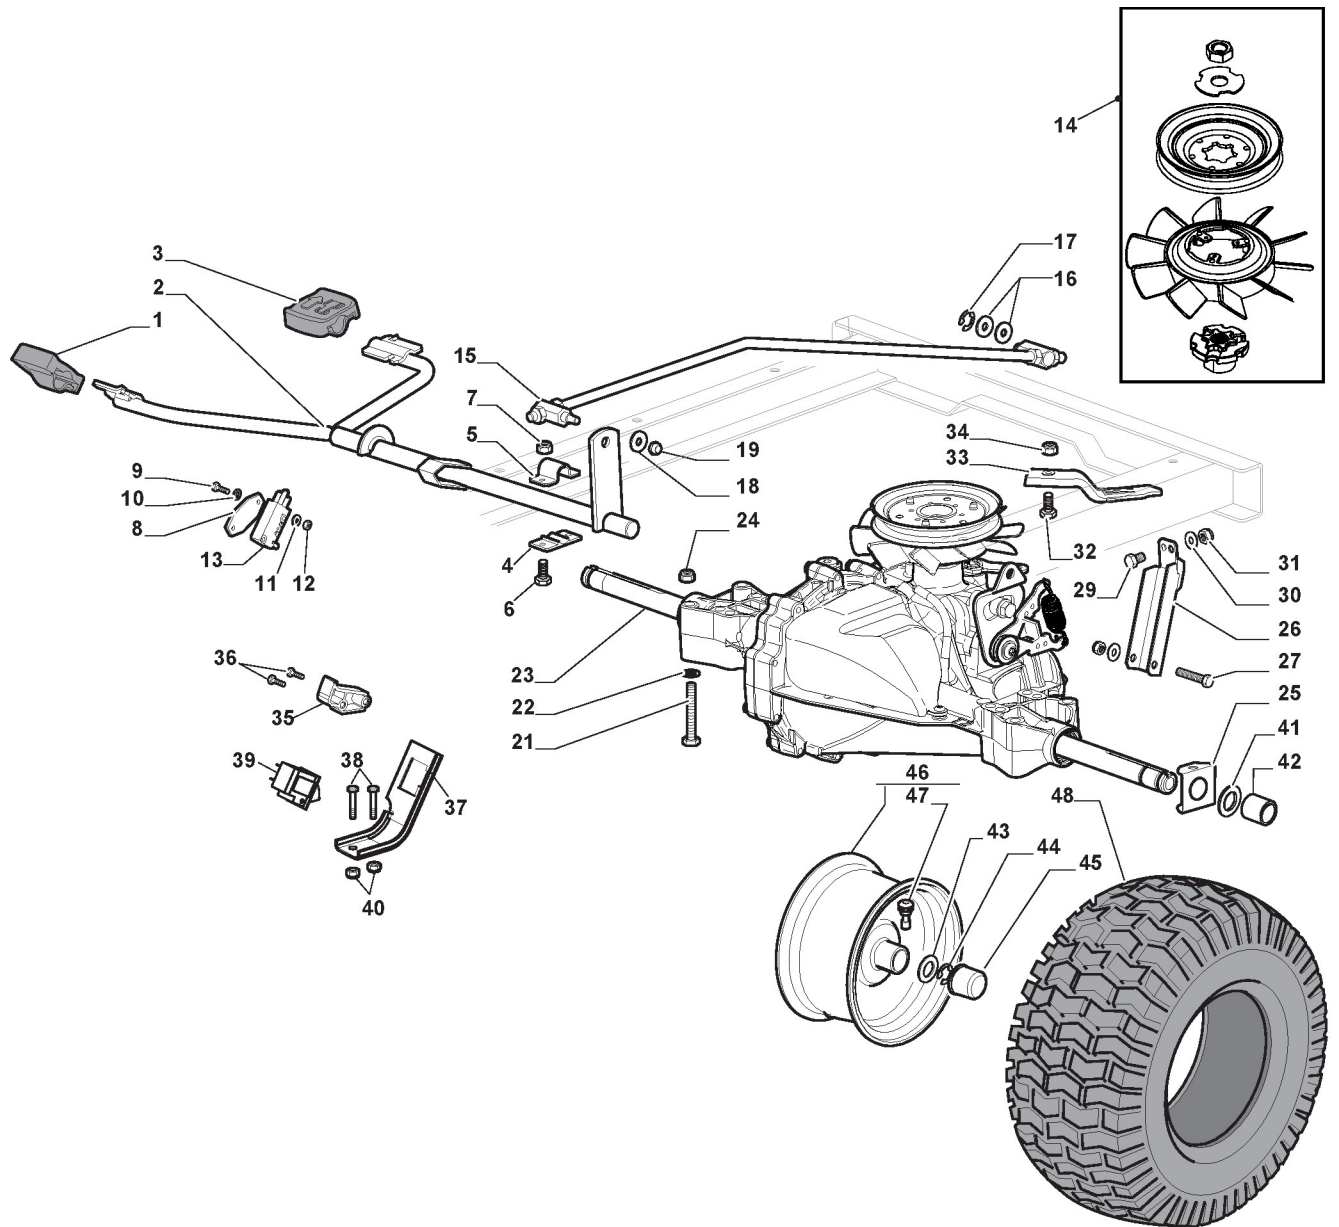

Transmission

Réf. N°	Q.té :	Code article	Description	Articles	De	Jusqu'à
1	1	325110274/0	Couvre Etrier Avant			
2	1	382000574/2	Getriebepedal			
3	1	325110331/0	Couvre Etrier Arriere			
4	2	325785350/0	Support			
5	2	325547231/0	Plaquette			
6	4	112735599/0	Vis			
7	4	112154510/0	Ecrou			
8	1	327546019/0	Plaquette			
9	2	112735602/0	Vis			
10	2	112540020/0	Rondelle			
11	2	112581100/0	Grower			
12	2	112290791/0	Ecrou			
13	1	119410609/1LC	Microinterrupteur			
14	1	118802723/0	Fan Kit			
15	1	382000573/1	Tige			
16	2	325670011/0	Rondelle Antifriction			
17	1	112000940/0	Anneau Benzing			
18	1	112523040/0	Rondelle			
19	1	112154510/0	Ecrou			
21	4	112691600/0	Vis			
22	4	112521350/0	Rondelle			
23	1	118400919/2	Axe Arriere (Hydro-Gear T2-Adbf-2X3C-17X1)			
24	4	112155000/0	Ecrou			
25	2	325670026/0	Rondelle			
26	1	325785349/1	Support			
27	1	112691700/0	Vis			
29	1	112792611/0	Vis			
30	2	112523060/0	Rondelle			
31	2	112155000/0	Ecrou			
32	1	112791213/1	Vis			
33	1	325318251/0	Levier			
34	1	112154510/0	Ecrou			
35	1	325060034/1	Nocken			
36	2	112735403/0	Vis			
37	1	325774573/0	Etrier			
38	2	112791400/0	Vis			
39	1	119410614/0	Microinterrupteur			
40	2	112154510/0	Ecrou			
41	2	125670005/2	Rondelle			
42	2	125160058/0	Entretoise			
43	6	125670005/2	Rondelle			
44	2	112001010/0	Anneau Benzing			
45	2	322110233/0	Couvre Moyeu			
46	2	382000597/0	Bandage Roue Arriere			
47	2	125950000/0	Vanne			
48	2	125590015/0	Pneu 18x8.50-8 P332 WANDA