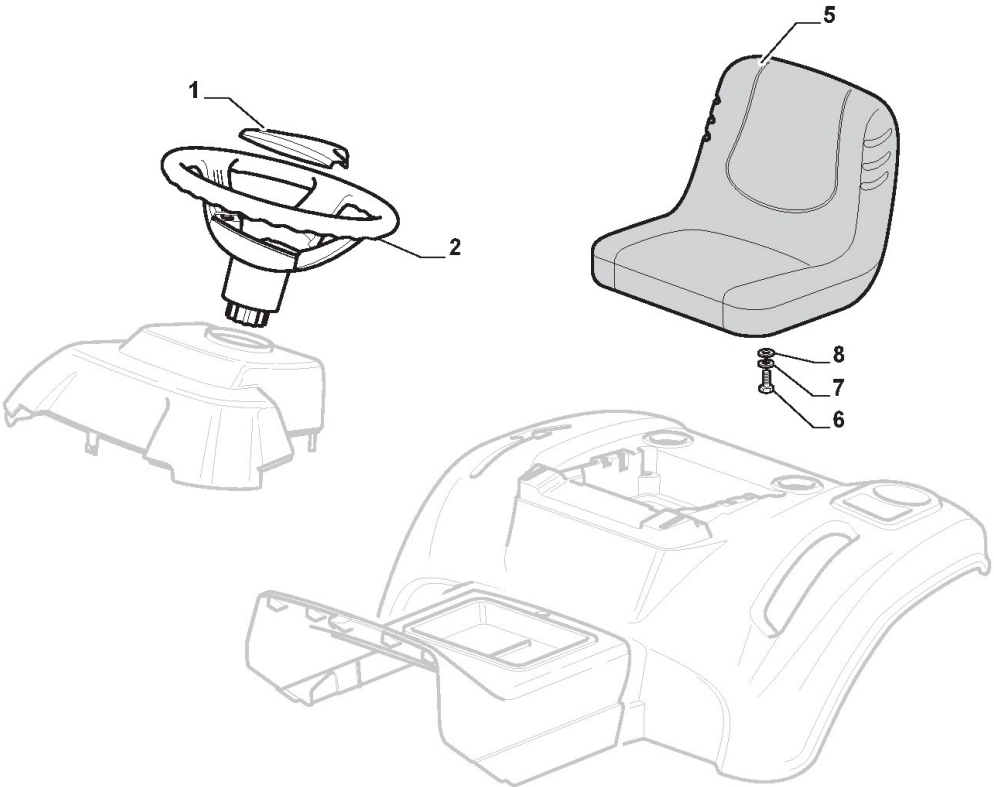

Siege & Volant

Réf. N°	Q.té :	Code article	Description	Articles	De	Jusqu'à
1	1	325580503/0	Plaque Volant			
2	1	325961219/0	Volant			
5	1	125722463/0	Siege	To 31-august-2017		
5	1	125722483/0	Siege	From 01-september-2017		
6	4	112792611/0	Vis			
7	4	112540260/0	Rondelle			
8	4	112523060/0	Rondelle