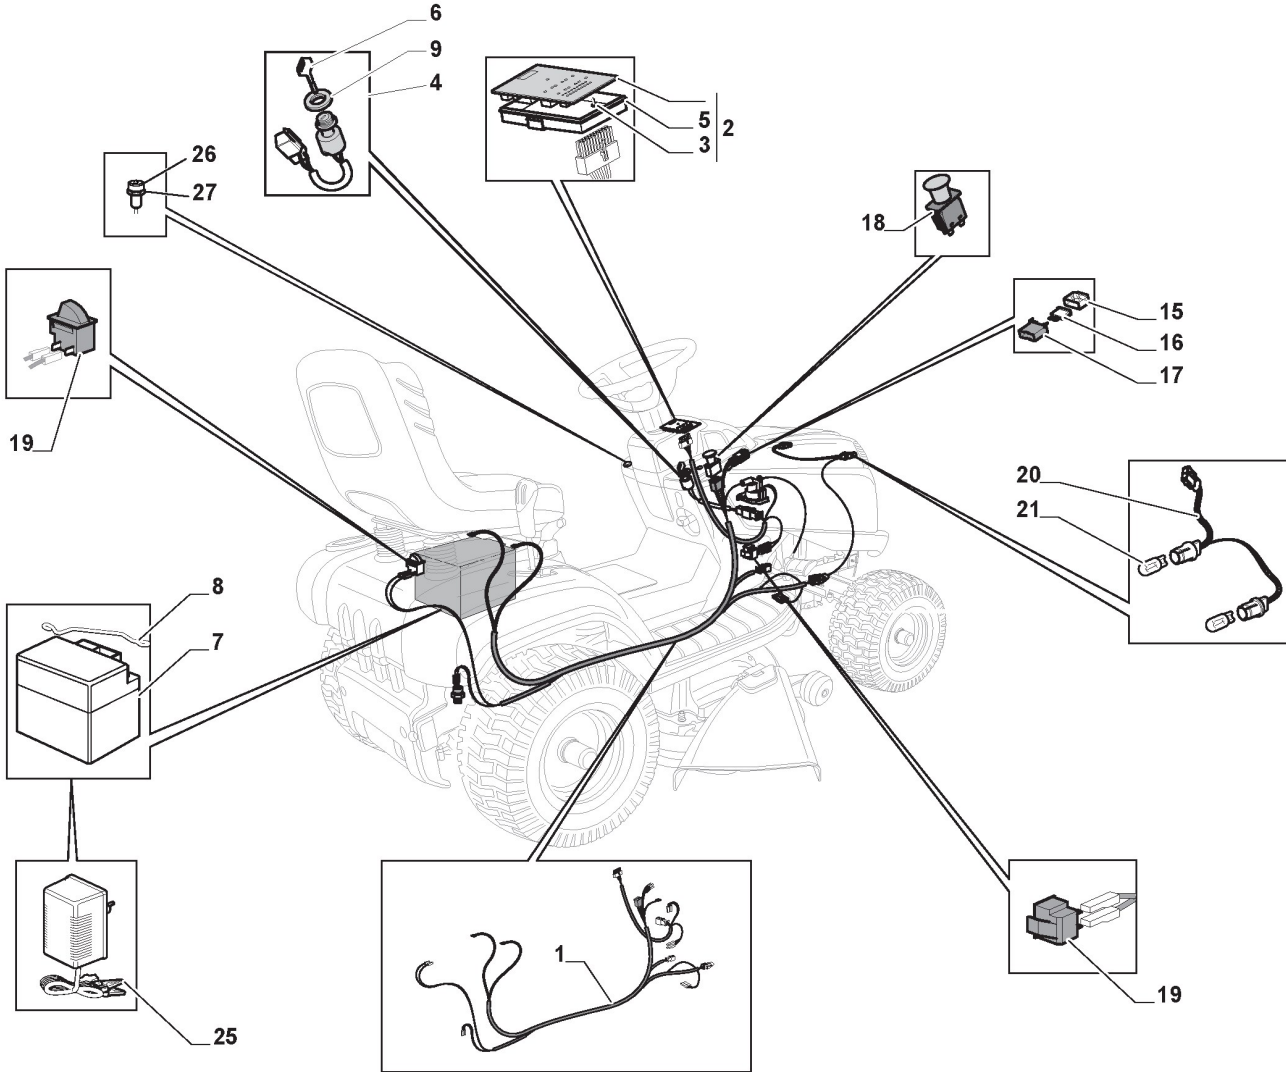

Parties Electriques

Réf. N°	Q.té :	Code article	Description	Articles	De	Jusqu'à
1	1	182040196/0	Ens. Cablages	for hydro models;To 31-august-2016		
1	1	182040196/1	Ens. Cablages	for hydro models;From 01-september-2016		
2	1	382722443/0	Carte Electronique	To 31-august-2015		
2	1	382722443/1	Carte Electronique	From 01-september-2015		
3	1	112735101/0	Vis			
4	1	118450075/1	Interrupteur Demarrage			
5	1	325600080/0	Protection De Carte	To 31-august-2015		
5	1	325600090/1	Protection De Carte	From 01-september-2015		
6	1	118210023/0	Clef A Demarrage			
7	1	118120002/1	Batterie			
8	1	125430265/1	Ressort			
9	1	118400863/0	Manchon Expansible			
15	2	133215000/0	Couvercle			
16	1	133340036/0	Fusible 25 A			
16	1	133340040/0	Fusible 10 A			
17	2	133500007/0	Tableau De Fusible			
18	1	118450074/0	Interrupteur Embrajage			
19	2	119410613/0	Microinterrupteur			
20	1	182040186/0	Cables	for Lamp Version		
21	2	118459100/0	Lamp For Lights			
25	1	182180090/0	Chargeur De Batteries 12V 1A - CE Plugg	CE plugg		
26	1	325605003/0	Bouton D'Entrée Inverse			
27	1	325256250/0	Nutmutter