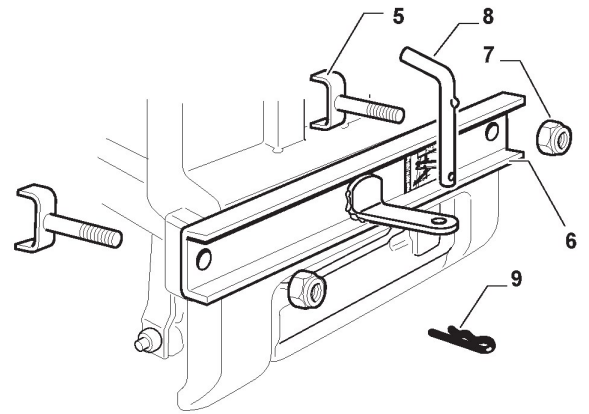

Accessoires Sur Demande

Réf. N°	Q.té :	Code article	Description	Articles	De	Jusqu'à
1	1	382869038/0	Protection Silencieux			
2	4	125943008/0	Vis			
5	2	382650211/0	Renforcement			
6	1	382033111/0	Tige			
7	2	112155000/0	Ecrou			
8	1	125510021/1	Pivot			
9	1	124487999/0	Goupille			
10	2	112815205/0	Vis			
11	1	325140105/0	Deflecteur			
12	2	325785471/0	Pivot			
13	2	125580040/0	Bondon	for fixing with Pin		
13	2	125580041/0	Bondon	for fixing with Standard Screw		
14	2	112437507/0	Plaquette	for fixing with Standard Screw		
14	2	118737221/0	Plate	for fixing with Pin		
15	2	112154510/0	Ecrou			
16	2	112604899/0	Fixateur A Couronne