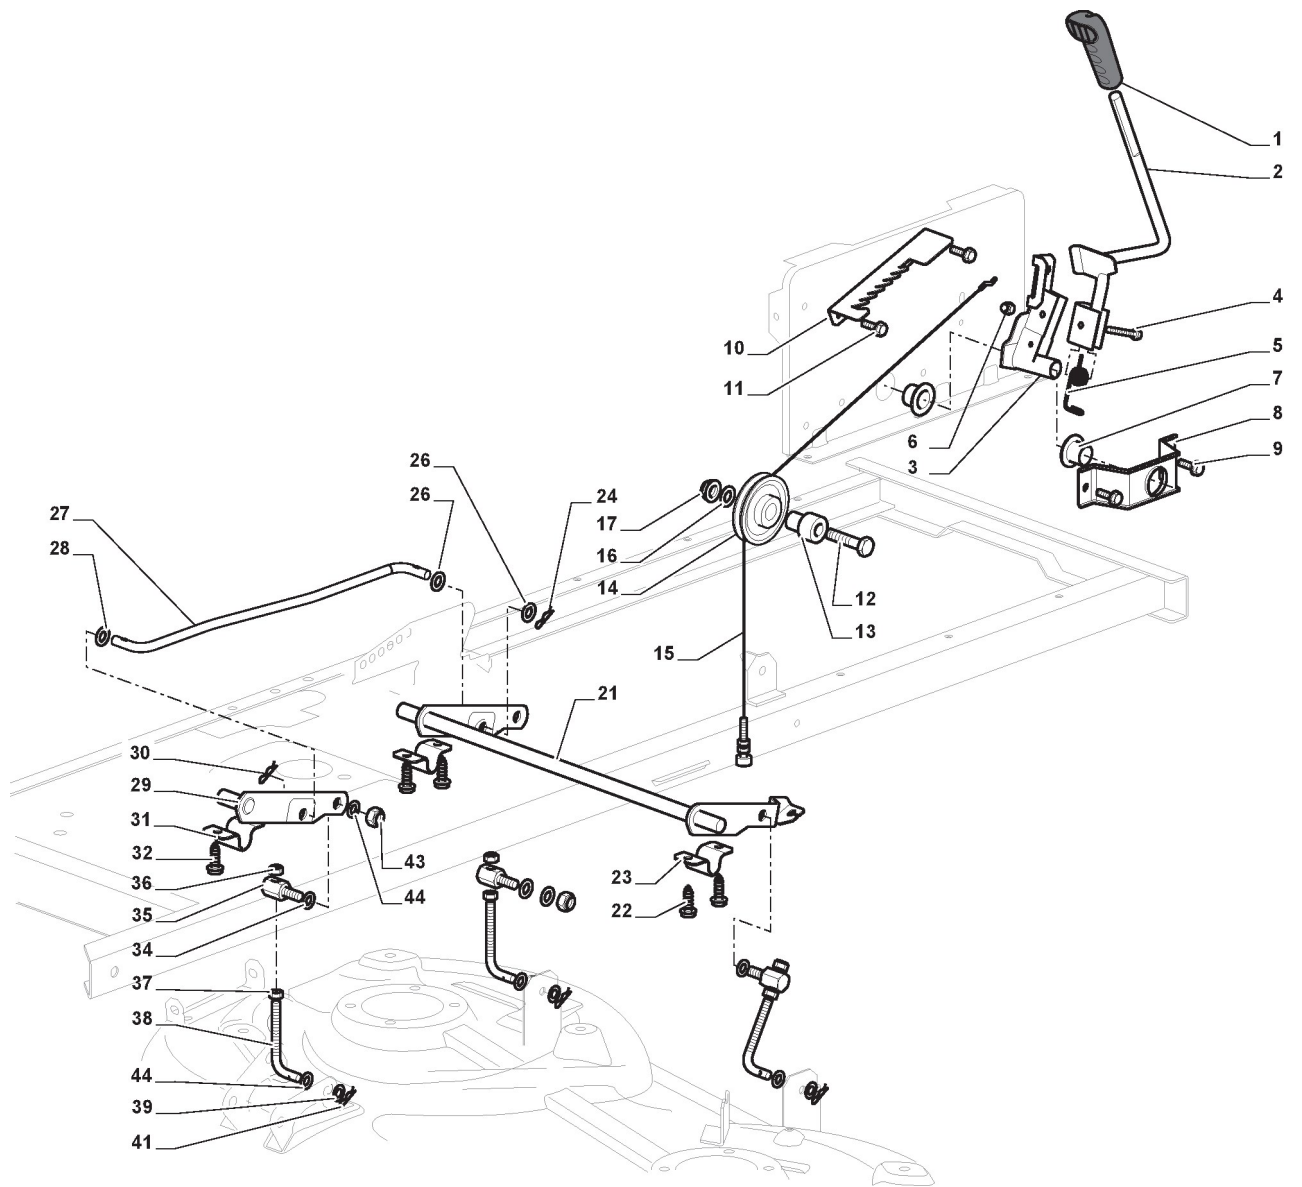

Soulevement Plateau De Coupe

Réf. N°	Q.té :	Code article	Description	Articles	De	Jusqu'à
1	1	325394533/0	Poignée			
2	1	382318229/0	Levier			
3	1	382318231/0	Axe			
4	1	112674700/0	Vis			
5	1	125430261/0	Ressort			
6	1	112154510/0	Ecrou			
7	2	325038006/0	Douille			
8	1	325785297/0	Support			
9	2	125943009/0	Vis			
10	1	325735515/0	Secteur Direction			
11	2	125943009/0	Vis			
12	1	112793701/0	Vis			
13	1	125040636/1	Douille			
14	1	125601579/0	Poulie			
15	1	382004620/0	Fil			
16	1	112523060/0	Rondelle			
17	1	112293201/0	Ecrou			
21	1	382318295/0	Axe			
22	4	112735599/0	Vis			
23	2	325547231/0	Plaquette			
24	1	124487997/0	Goupille			
26	2	325670010/0	Antifriction Scheibe			
27	1	125033109/0	Tige De Connexion			
28	1	325670010/0	Antifriction Scheibe			
29	1	382318293/0	Axe			
30	1	124487997/0	Goupille			
31	1	325547231/0	Plaquette			
32	2	112735599/0	Vis			
34	3	325670008/1	Rondelle			
35	3	125510107/1	Pivot			
36	3	112156602/0	Ecrou			
37	3	112295200/0	Ecrou			
38	3	125840012/0	Tirant			
39	3	325670008/1	Rondelle			
41	3	124487998/0	Goupille			
43	3	112156602/0	Ecrou			
44	6	112521360/0	Rondelle