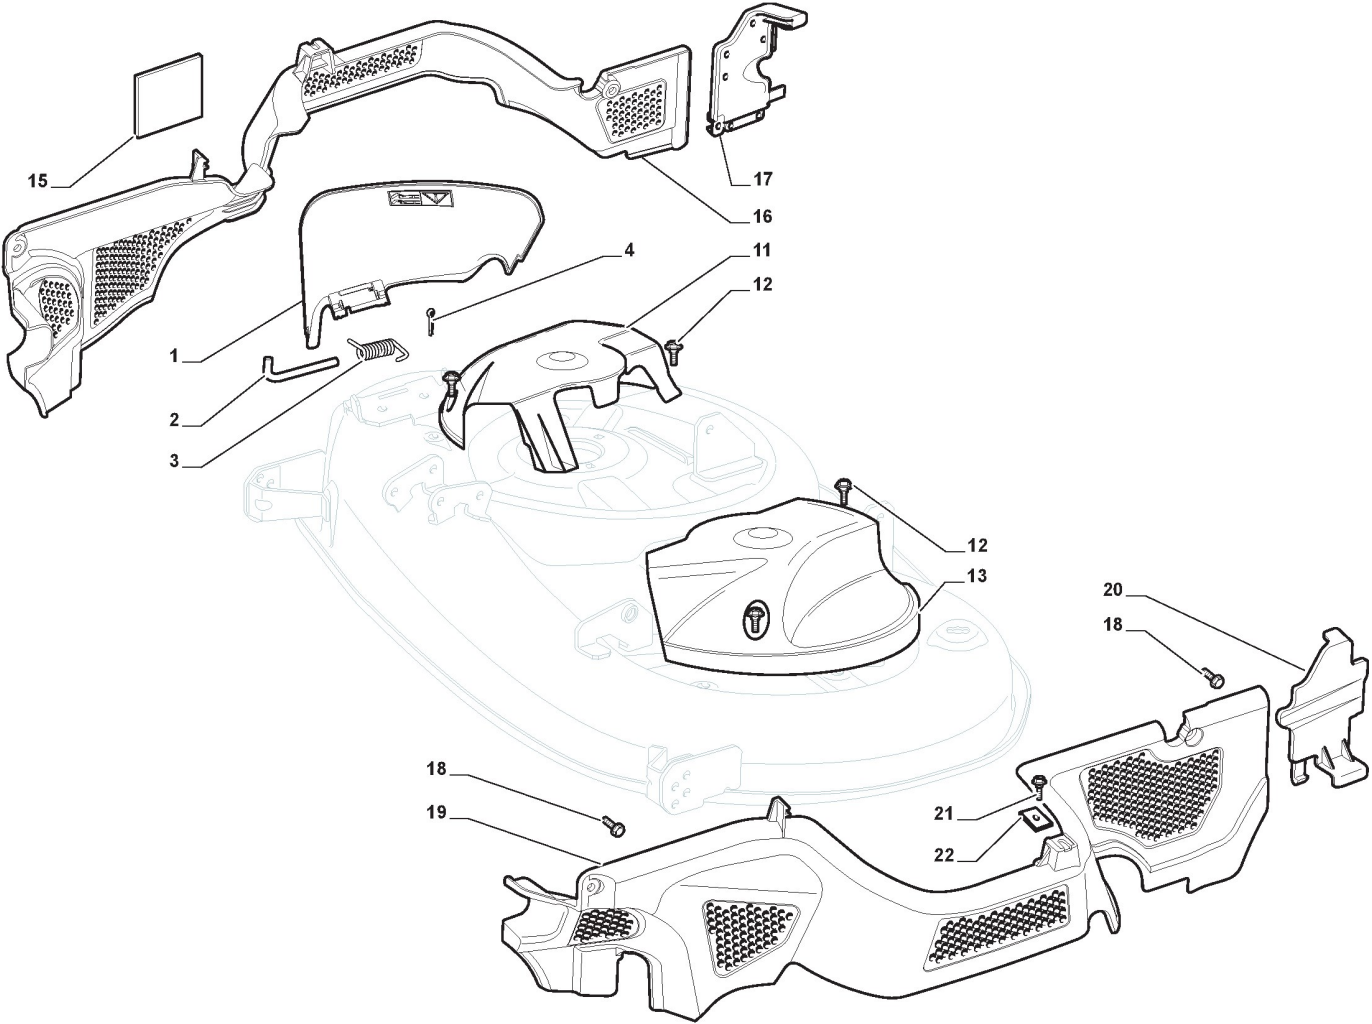

Protections

Réf. N°	Q.té :	Code article	Description	Articles	De	Jusqu'à
1	1	325600087/0	Protection En Sortie	To 31-august-2013		
1	1	325600087/1	Protection En Sortie	From 01-september-2013		
2	1	125510073/0	Pivot			
3	1	125430242/1	Ressort			
4	1	112141418/0	Goupille			
11	1	325600088/0	Carter Protection Courroie Droit			
12	4	125943006/0	Vis			
13	1	325600089/0	Carter Protection Courroie Gauche	To 31-august-2016		
13	1	325600089/1	Carter Protection Courroie Gauche	From 01-septembert-2016		
16	1	325060154/0	Carter			
17	1	325600082/0	Protection			
18	4	125943011/0	Vis			
19	1	325060155/0	Carter			
20	1	325600083/0	Protection			
21	2	127943051/0	Vis			
22	2	112437506/0	Plaquette