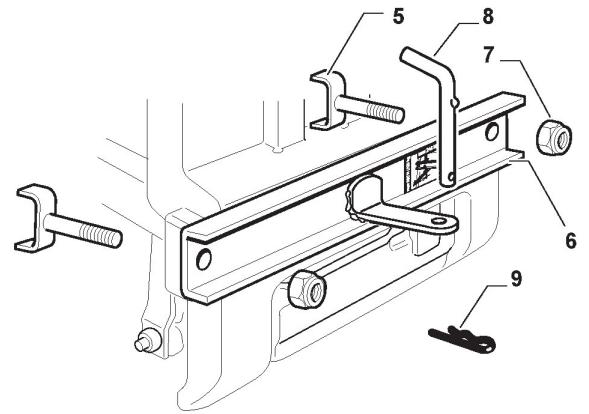

Accessoires Sur Demande

Réf. N°	Q.té :	Code article	Description	Articles	De	Jusqu'à
1	1	382869038/0	Protection Silencieux			
2	4	125943008/0	Vis			
5	2	382650211/0	Renforcement			
6	1	382033111/0	Tige			
7	2	112155000/0	Ecrou			
8	1	125510021/1	Pivot			
9	1	124487999/0	Goupille			
10	2	112815205/0	Vis			
11	1	325140107/0	Deflecteur			
12	2	325785473/0	Pivot			
13	2	125580040/0	Bondon	for fixing with Pin		
13	2	125580041/0	Bondon	for fixing with Standard Screw		
14	2	112437507/0	Plaquette	for fixing with Standard Screw		
14	2	118737221/0	Plate	for fixing with Pin		
15	2	112154510/0	Ecrou			
16	2	112604899/0	Fixateur A Couronne