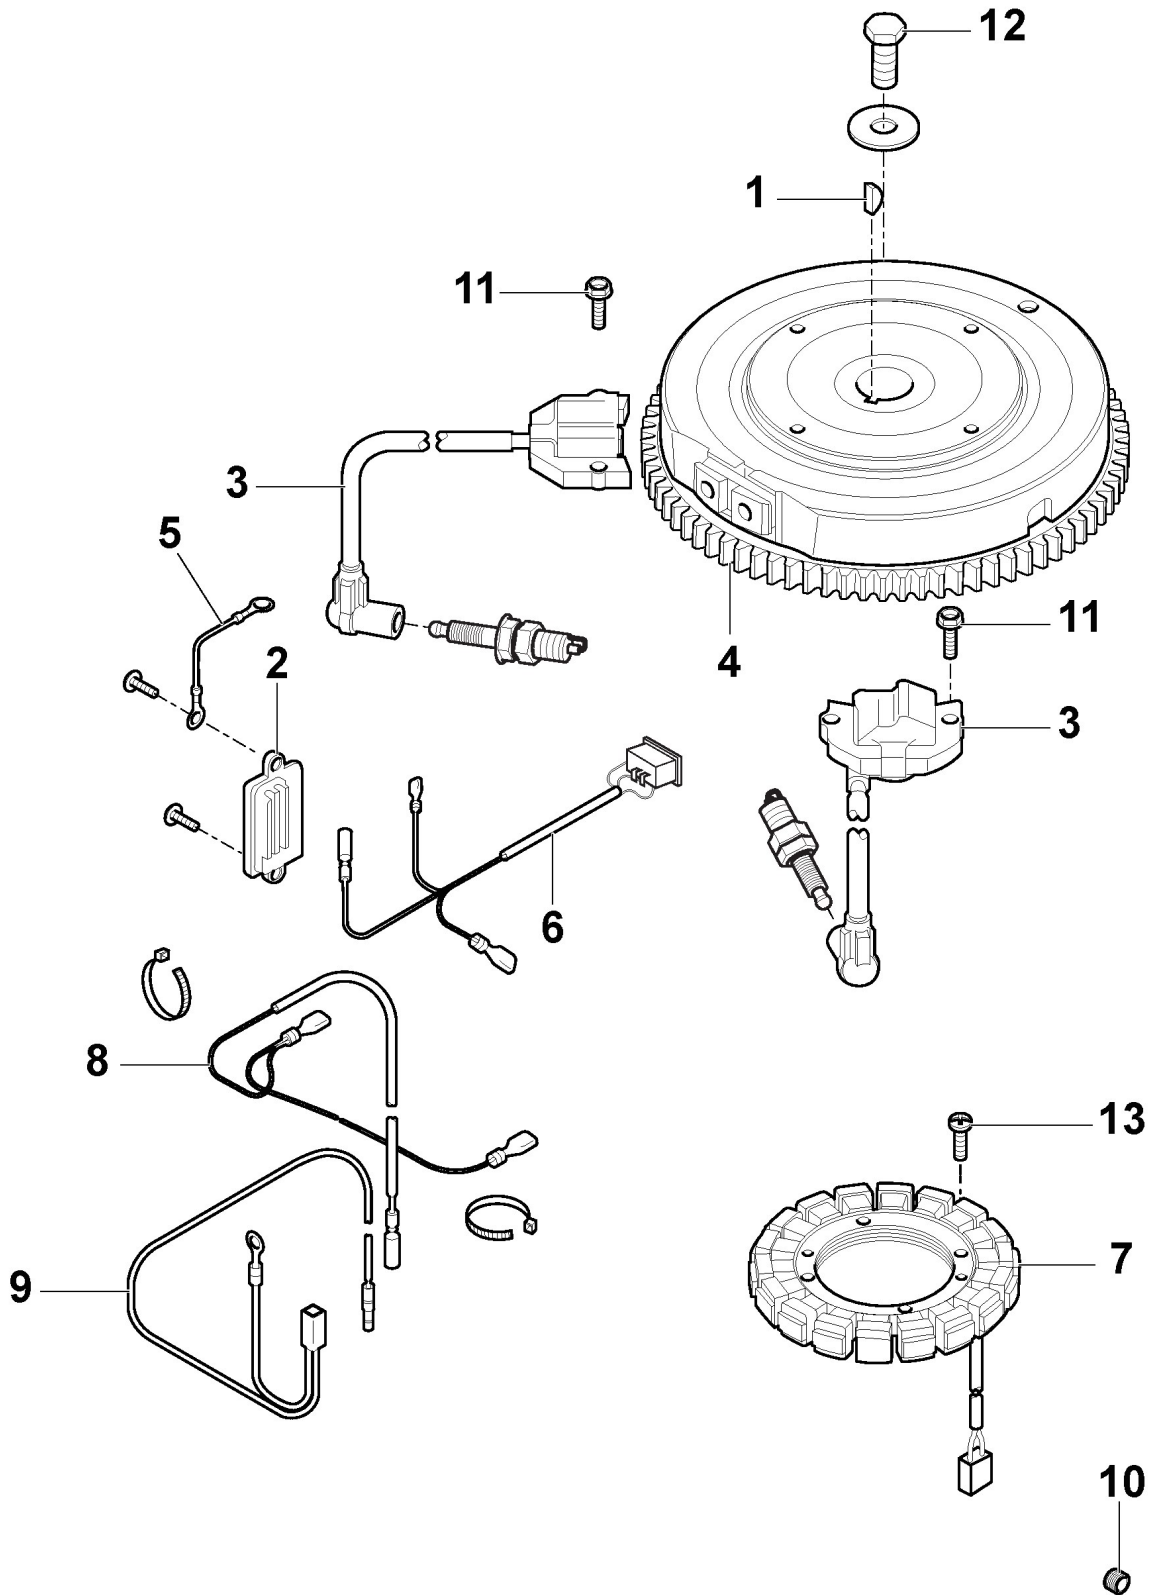

Parties Electriques

Réf. N°	Q.té :	Code article	Description	Articles	De	Jusqu'à
1	1	118551054/0	Languette Volant	Kawasaki p/n 510A5100		
2	1	118551018/0	Régulateur	Kawasaki p/n 21066-7017		
3	2	118551020/0	Bobine Électronique	Kawasaki p/n 21171-0711		
4	1	118551021/0	Ens. Volant	Kawasaki p/n 21193-7038		
5	1	118551024/0	Fixation Cable	Kawasaki p/n 26011-7025		
6	1	118551104/0	Kabelsatz	Kawasaki p/n 26031-1624		
7	1	118551057/0	Charging Coil	Kawasaki p/n 59031-7017		
8	1	118551025/0	Kabelsatz	Kawasaki p/n 26031-7040		
9	1	118551027/0	Kabelsatz	Kawasaki p/n 26031-7047		
10	1	118551078/0	Bouchon	Kawasaki p/n 92066-0762		
11	4	112735592/0	Vis	Kawasaki p/n 130AA0620		
12	1	112692600/0	Vis	Kawasaki p/n 92154-7003		
13	4	112727795/0	Vis	Kawasaki p/n 92172-7018