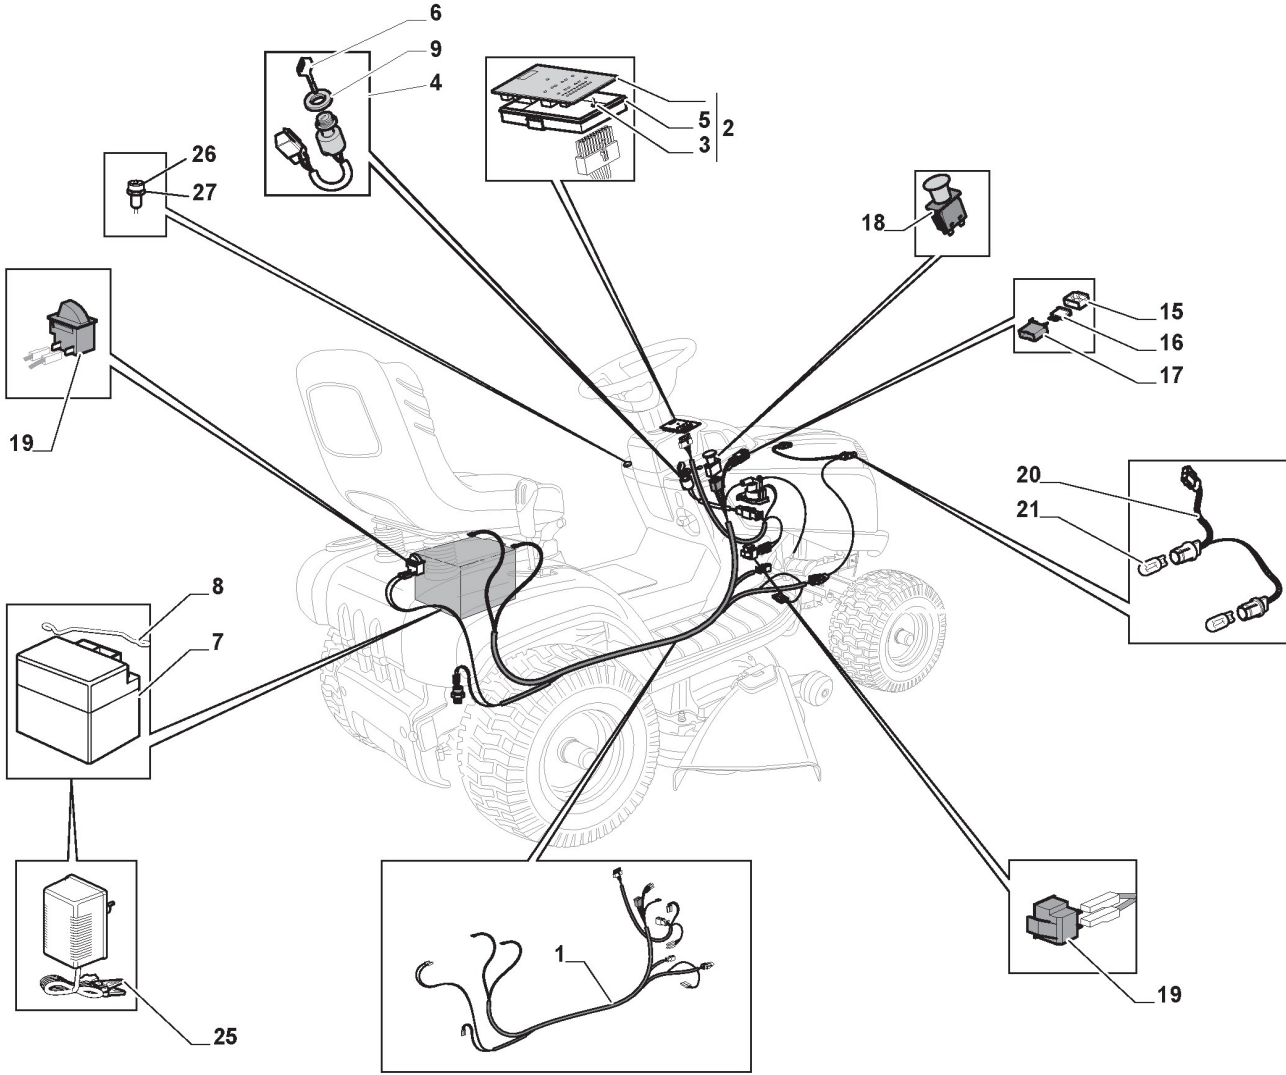

Parties Electriques

Réf. N°	Q.té :	Code article	Description	Articles	De	Jusqu'à
1	1	182040196/0	Ens. Cablages	for hydro models;To 31-august-2016		
1	1	182040196/1	Ens. Cablages	for hydro models;From 01-september-2016		
2	1	382722443/0	Carte Electronique	To 31-august-2015		
2	1	382722443/1	Carte Electronique	From 01-september-2015		
3	1	112735101/0	Vis			
4	1	118450075/1	Interrupteur Demarrage			
5	1	325600080/0	Protection De Carte	To 31-august-2015		
5	1	325600090/1	Protection De Carte	From 01-september-2015		
6	1	118210023/0	Clef A Demarrage			
7	1	118120002/1	Batterie			
8	1	125430265/1	Ressort			
9	1	118400863/0	Manchon Expansible			
15	2	133215000/0	Couvercle			
16	1	133340036/0	Fusible 25 A			
16	1	133340040/0	Fusible 10 A			
17	2	133500007/0	Tableau De Fusible			
18	1	118450074/0	Interrupteur Embrajage			
19	2	119410613/0	Microinterrupteur			
20	1	182040186/0	Cables	for Lamp Version		
21	2	118459100/0	Lamp For Lights			
25	1	182180090/0	Chargeur De Batteries 12V 1A - CE Plugg	CE plugg		
25	1	182180091/0	Chargeur De Batteries 12V 1A - UK Plugg	UK plugg		
26	1	325605003/0	Bouton D'Entrée Inverse			
27	1	325256250/0	Nutmutter