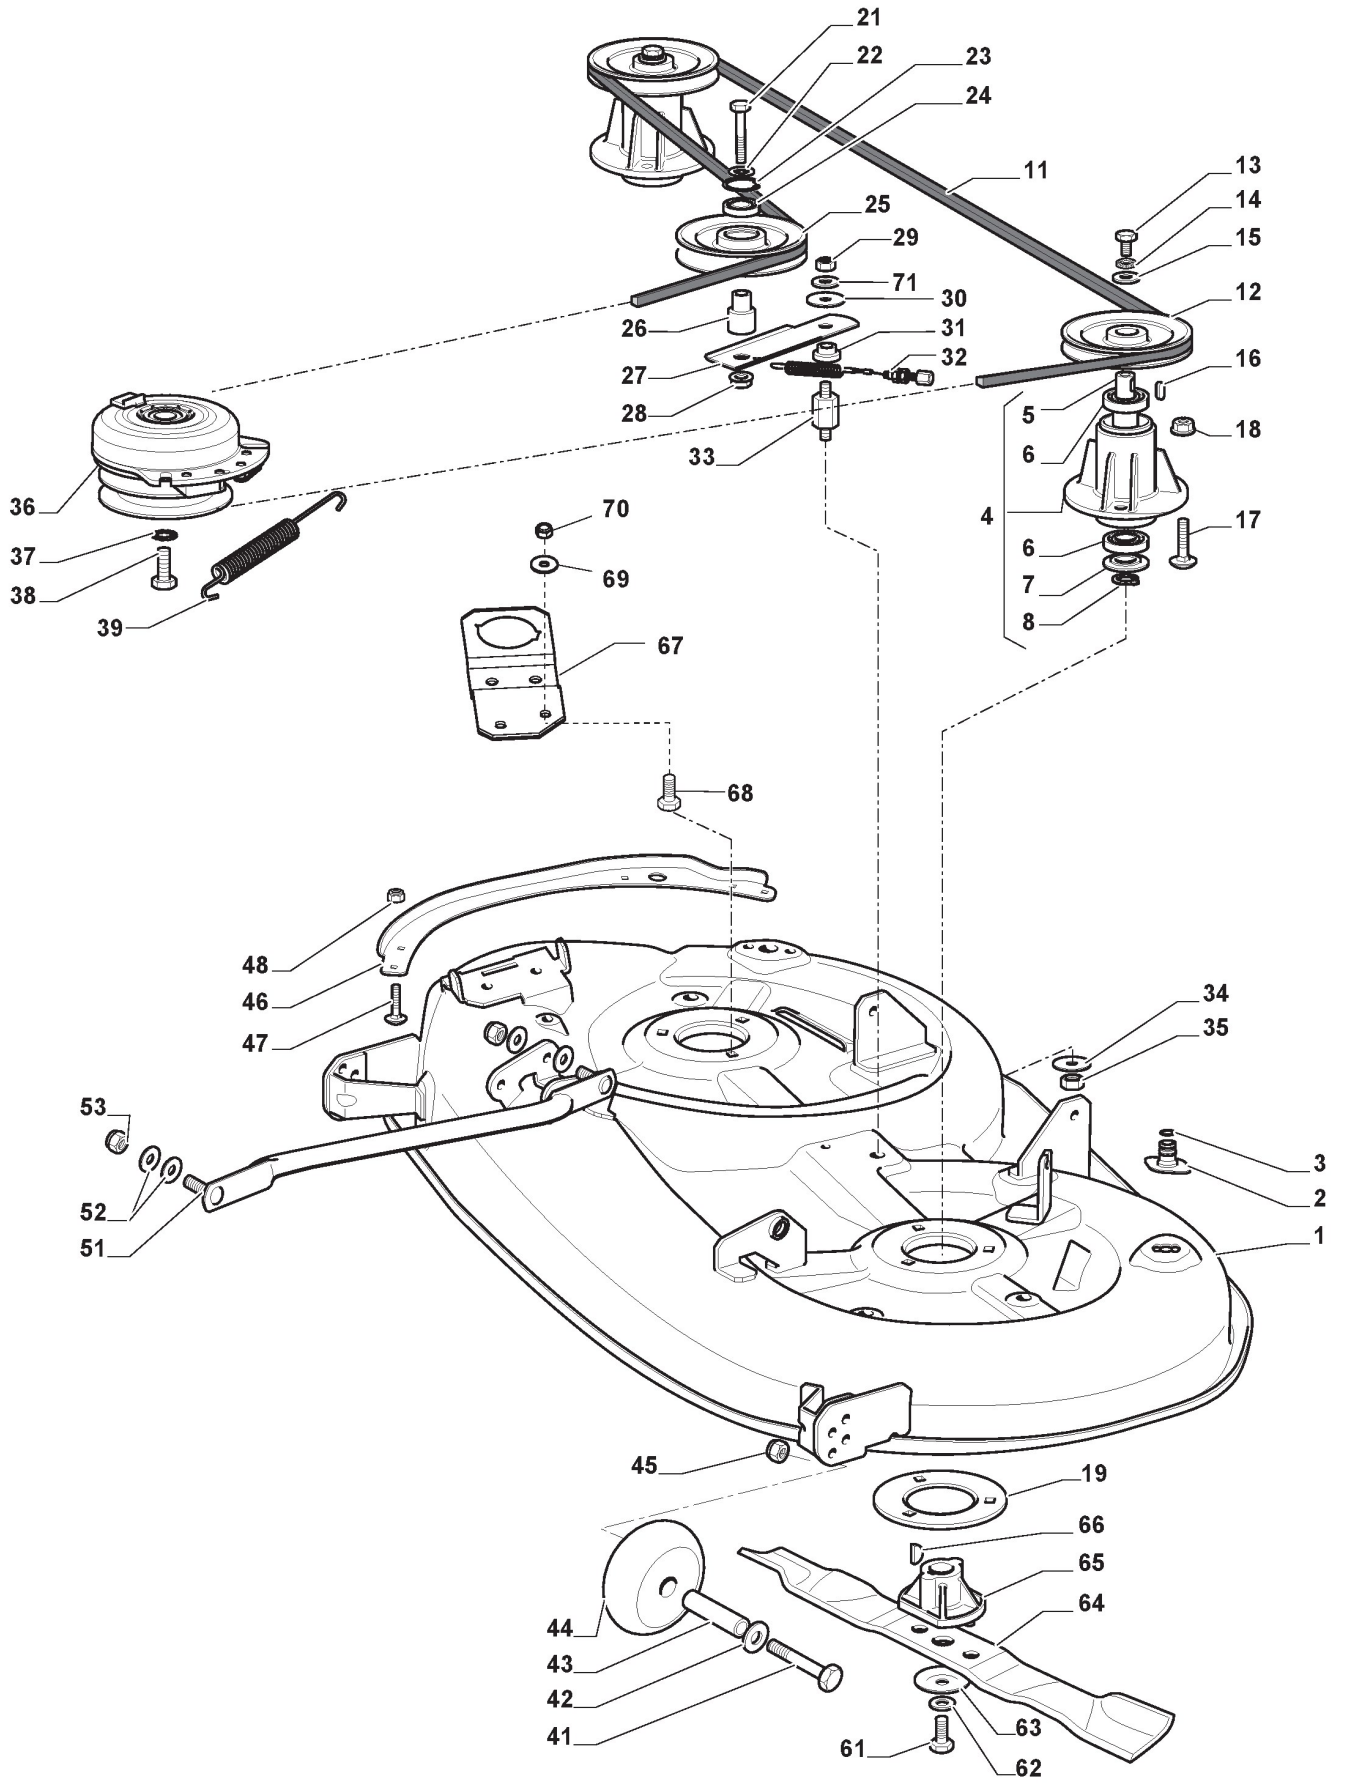

Plateau De Coupe

Réf. N°	Q.té :	Code article	Description	Articles	De	Jusqu'à
52	8	325670008/1	Rondelle			
53	4	112156602/0	Ecrou			
61	2	112735694/0	Vis			
62	2	112523080/0	Rondelle			
63	2	122160400/0	Disque Elastique			
64	2	1134-9231-01	Lames, Mulching	with STIGA pack (RH & LH Blade)		
64	2	182004357/0	Lame Droit Mulching			
65	2	125463200/0	Moyeu Lame			
66	2	112139100/0	Languette			
67	2	325774665/0	Etrier			
68	2	112793102/0	Vis			
69	2	112523060/0	Rondelle			
70	2	112154210/0	Ecrou			
71	1	325670008/1	Rondelle	From 01-september-2016