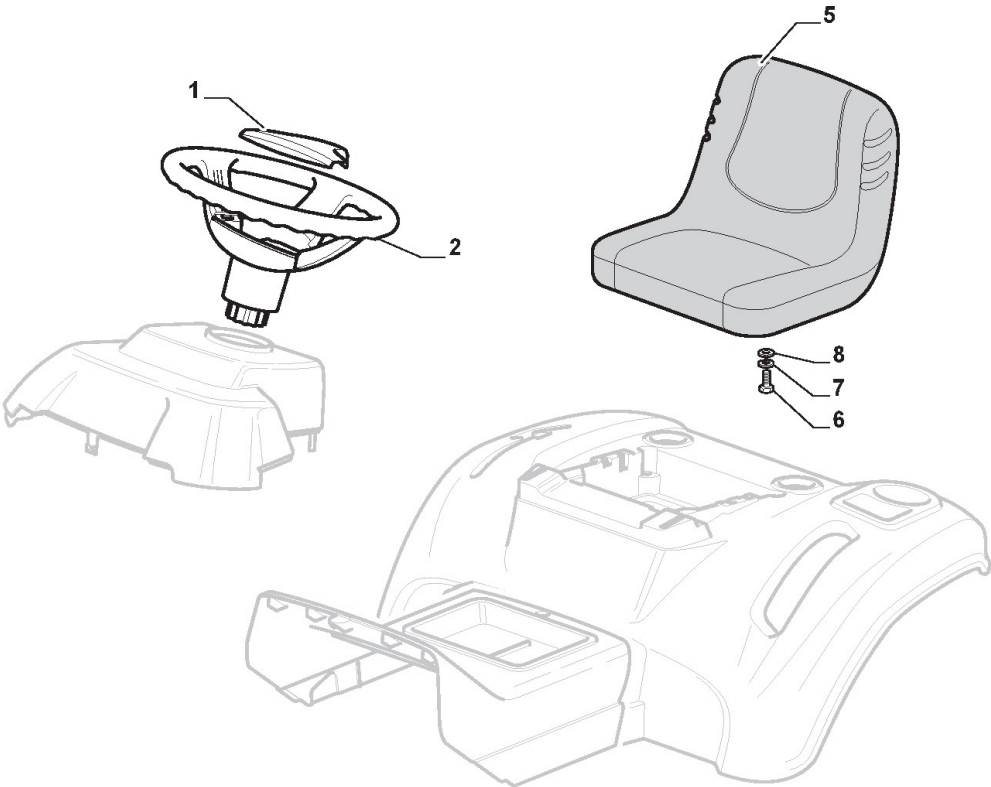

Siege & Volant

Réf. N°	Q.té :	Code article	Description	Articles	De	Jusqu'à
1	1	325580503/0	Plaque Volant			
2	1	325961219/0	Volant			
5	1	125722463/0	Siege	To 31-august-2017		
5	1	125722483/0	Siege	From 01-september-2017		
6	4	112792611/0	Vis			
7	4	112540260/0	Rondelle			
8	4	112523060/0	Rondelle