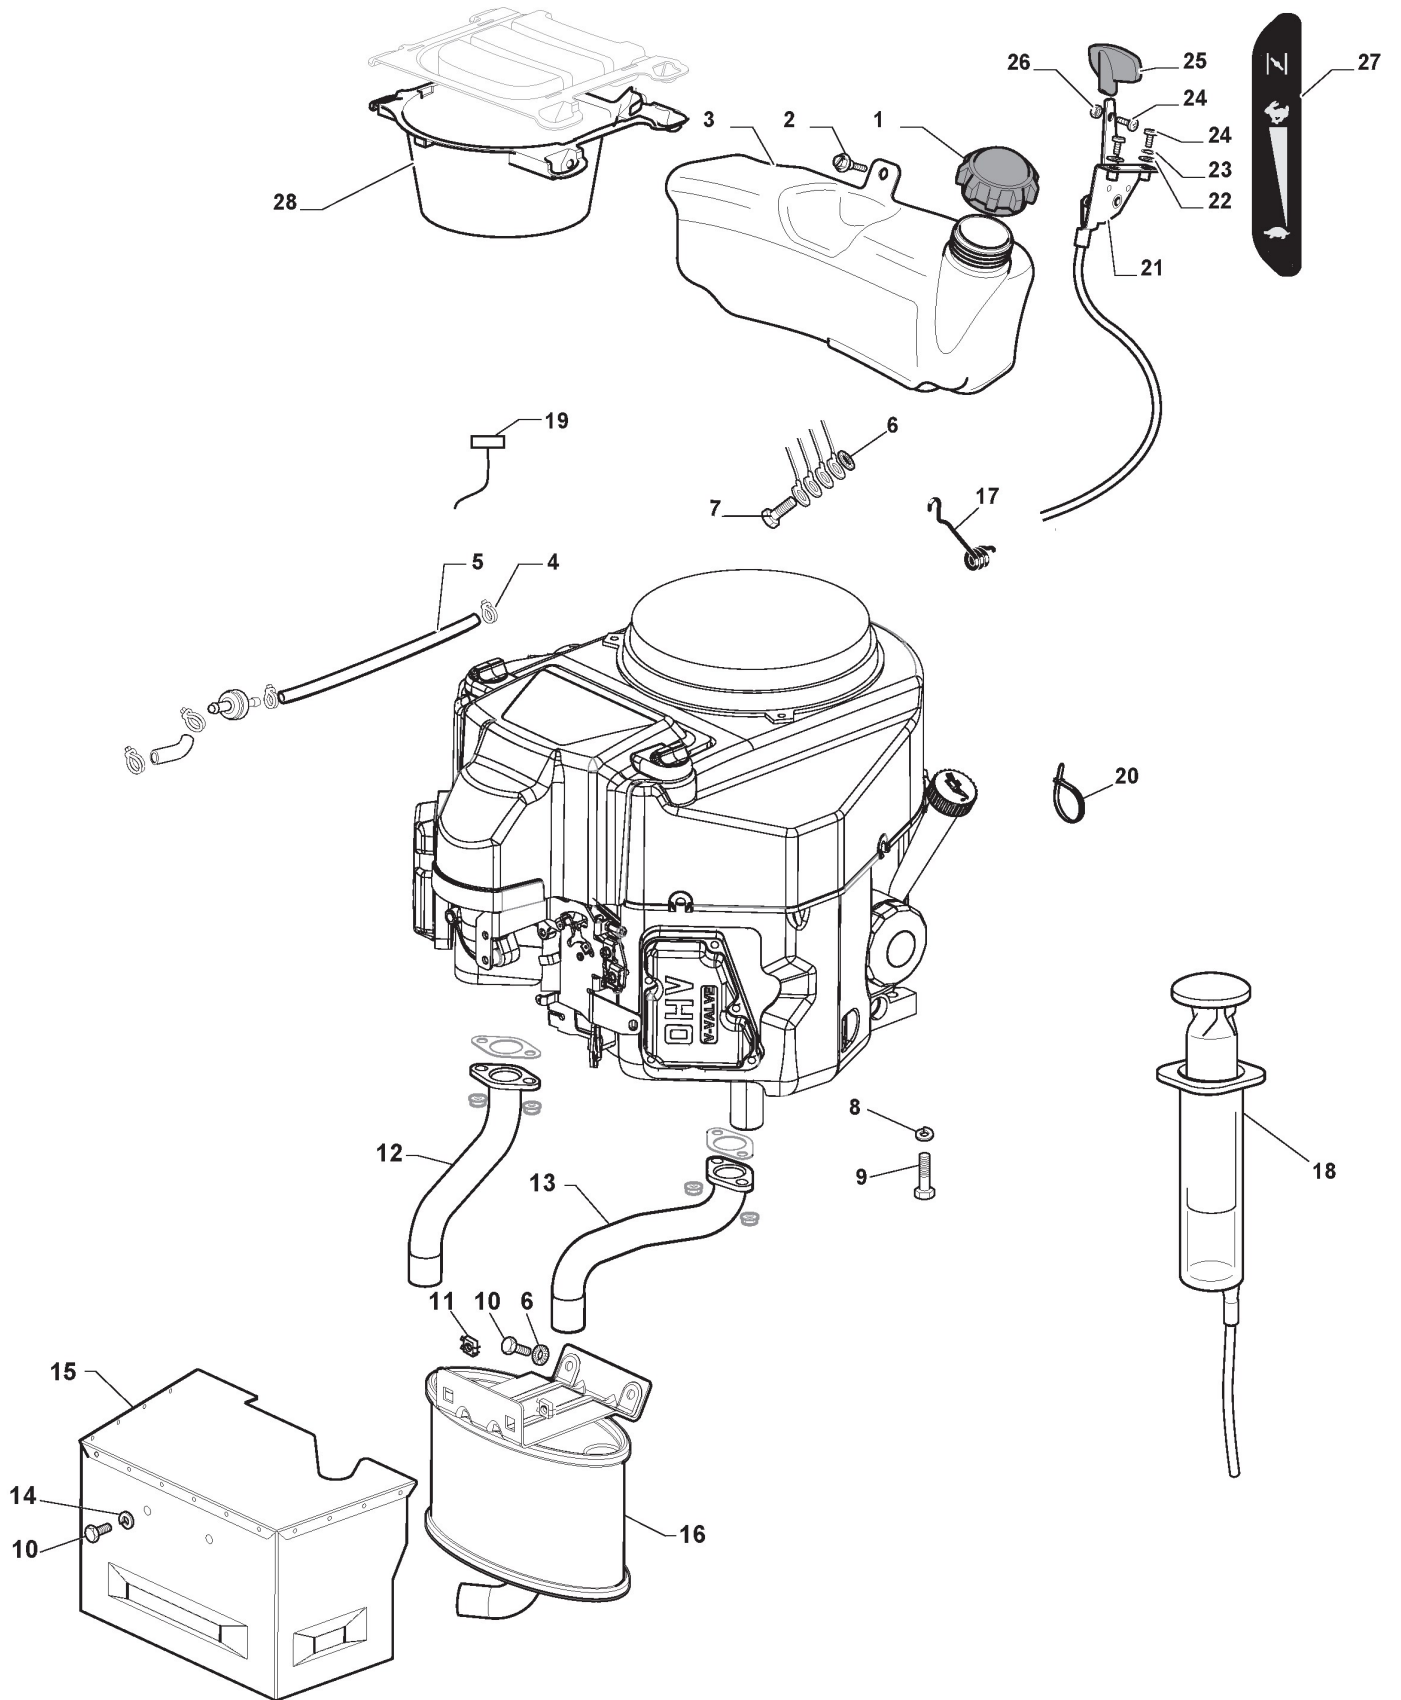

Moteur - Kawasaki

Réf. N°	Q.té :	Code article	Description	Articles	De	Jusqu'à
1	1	125795001/1	Bouchon			
2	4	125943010/0	Vis			
3	1	325735126/0	Réservoir à carburant	To 31-august-2017		
3	1	325735126/1	Reservoir	From 01-september-2017		
4	2	118375051/1	Fixation De Cable			
5	1	325869057/0	Tube De Connexion			
6	3	112540260/0	Rondelle			
7	3	112793102/0	Vis			
8	4	112585100/0	Rondelle			
9	4	112735821/0	Vis			
10	2	112792611/0	Vis			
11	4	112360425/0	Ecrou			
12	1	118738256/0	Connexion Echappement Gauche			
13	1	118738257/0	Connexion Echappement Droite			
14	2	112583500/0	Grower			
15	1	382598067/0	Protection Silencieux	To 31-august-2018		
15	1	382598067/1	Protection Silencieux	From 01-september-2018		
16	1	182750003/0	Ens. Silencieux			
17	1	125430252/0	Ressort			
18	1	118718000/0	Oil Emptying Syringe			
19	2	125090003/0	Commande Starter			
20	2	133320022/0	Fastpoint Clamp Art.0384.Aa01			
21	1	182000201/2	Accelérateur			
22	2	112521310/0	Rondelle			
23	2	112540020/0	Rondelle			
24	3	112726389/0	Vis			
25	1	325394531/0	Poignée			
26	1	112290800/0	Ecrou			
27	1	114364617/0	Etiquette			
28	1	325108045/1	Convoyeur