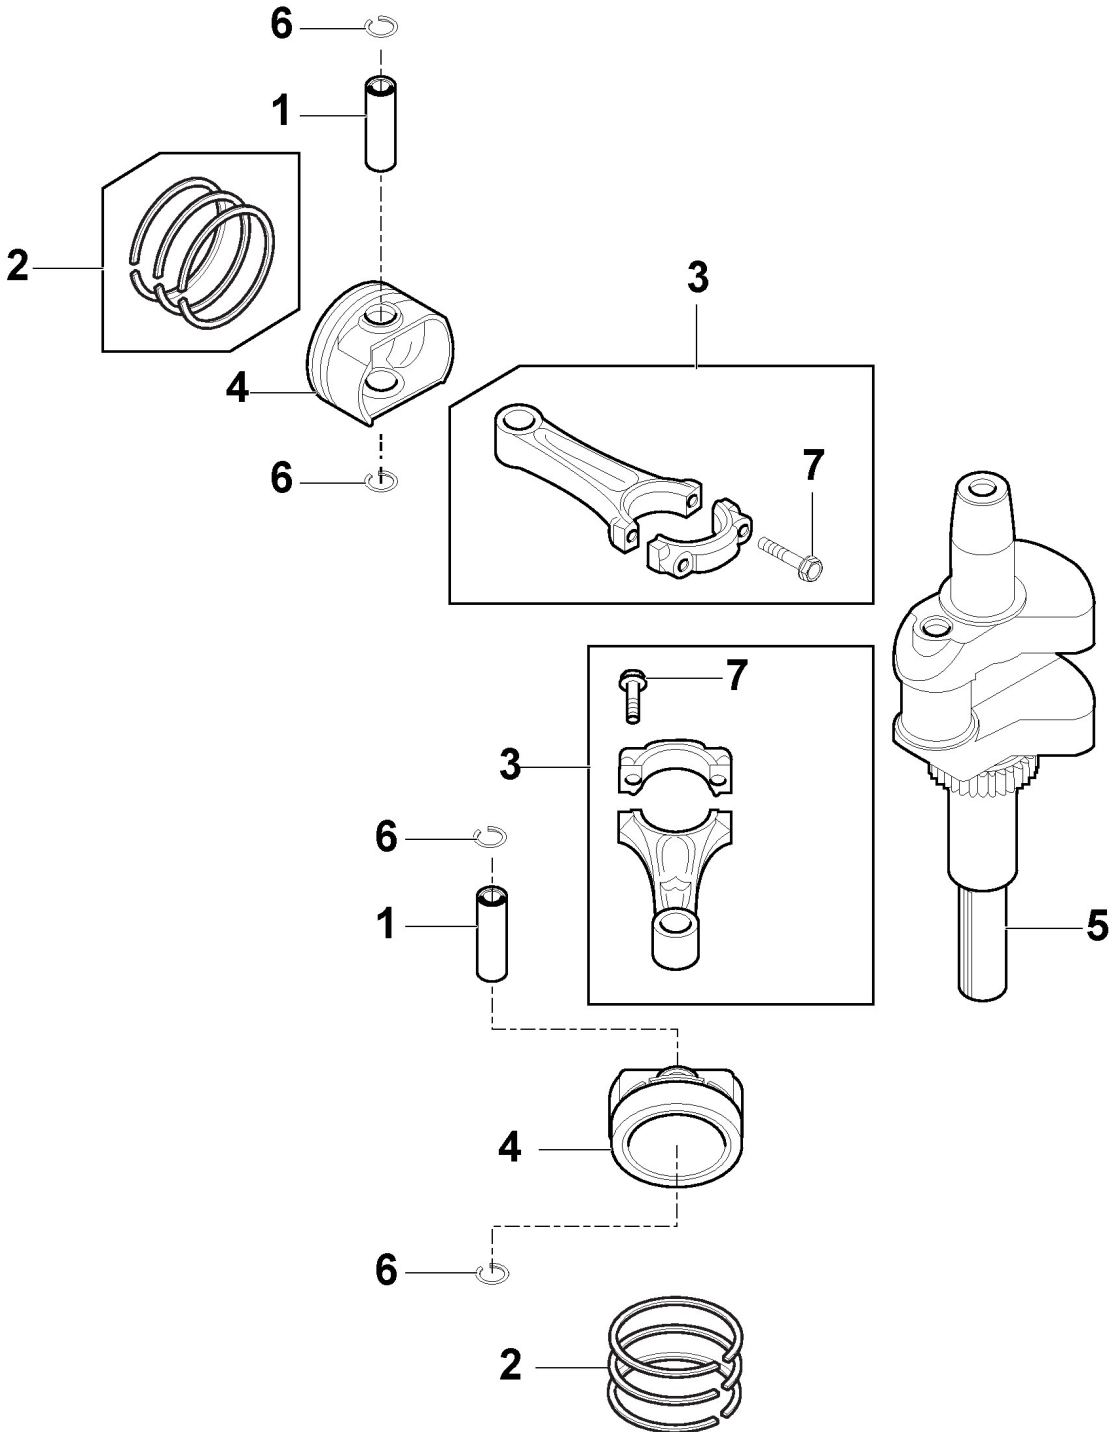

Piston/Arbre Moteur

Réf. N°	Q.té :	Code article	Description	Articles	De	Jusqu'à
1	2	118550982/0	Pointeau Piston	Kawasaki p/n 13002-7001		
2	2	118550984/0	Collier Élastique	Kawasaki p/n 13008-7006		
3	2	118550994/0	Tige	Kawasaki p/n 13251-7021		
4	2	118550980/0	Piston	Kawasaki p/n 13001-7031		
5	1	118550985/0	Arbre Moteur	Kawasaki p/n 13031-0731		
6	4	118551068/0	Anneau Ressort	Kawasaki p/n 92033-0725		
7	4	112735410/0	Vis	Kawasaki p/n 92151-7017