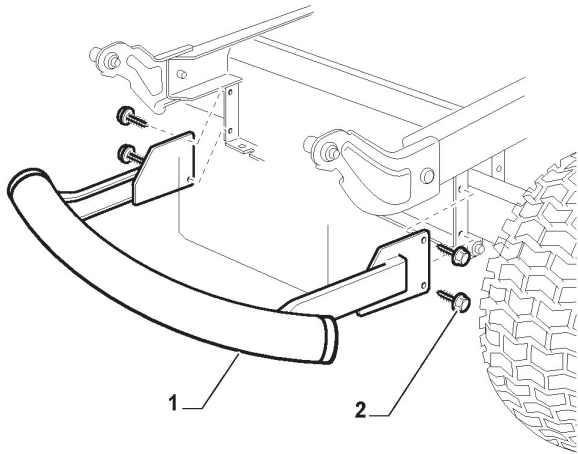

Accessoires Sur Demande

Réf. N°	Q.té :	Code article	Description	Articles	De	Jusqu'à
1	1	382869038/0	Protection Silencieux			
2	4	125943008/0	Vis			
5	2	382650211/0	Renforcement			
6	1	382033111/0	Tige			
7	2	112155000/0	Ecrou			
8	1	125510021/1	Pivot			
9	1	124487999/0	Goupille			
10	2	112815205/0	Vis			
11	1	325140107/0	Deflecteur			
12	2	325785473/0	Pivot			
13	2	125580040/0	Bondon	for fixing with Pin		
13	2	125580041/0	Bondon	for fixing with Standard Screw		
14	2	112437507/0	Plaquette	for fixing with Standard Screw		
14	2	118737221/0	Plate	for fixing with Pin		
15	2	112154510/0	Ecrou			
16	2	112604899/0	Fixateur A Couronne