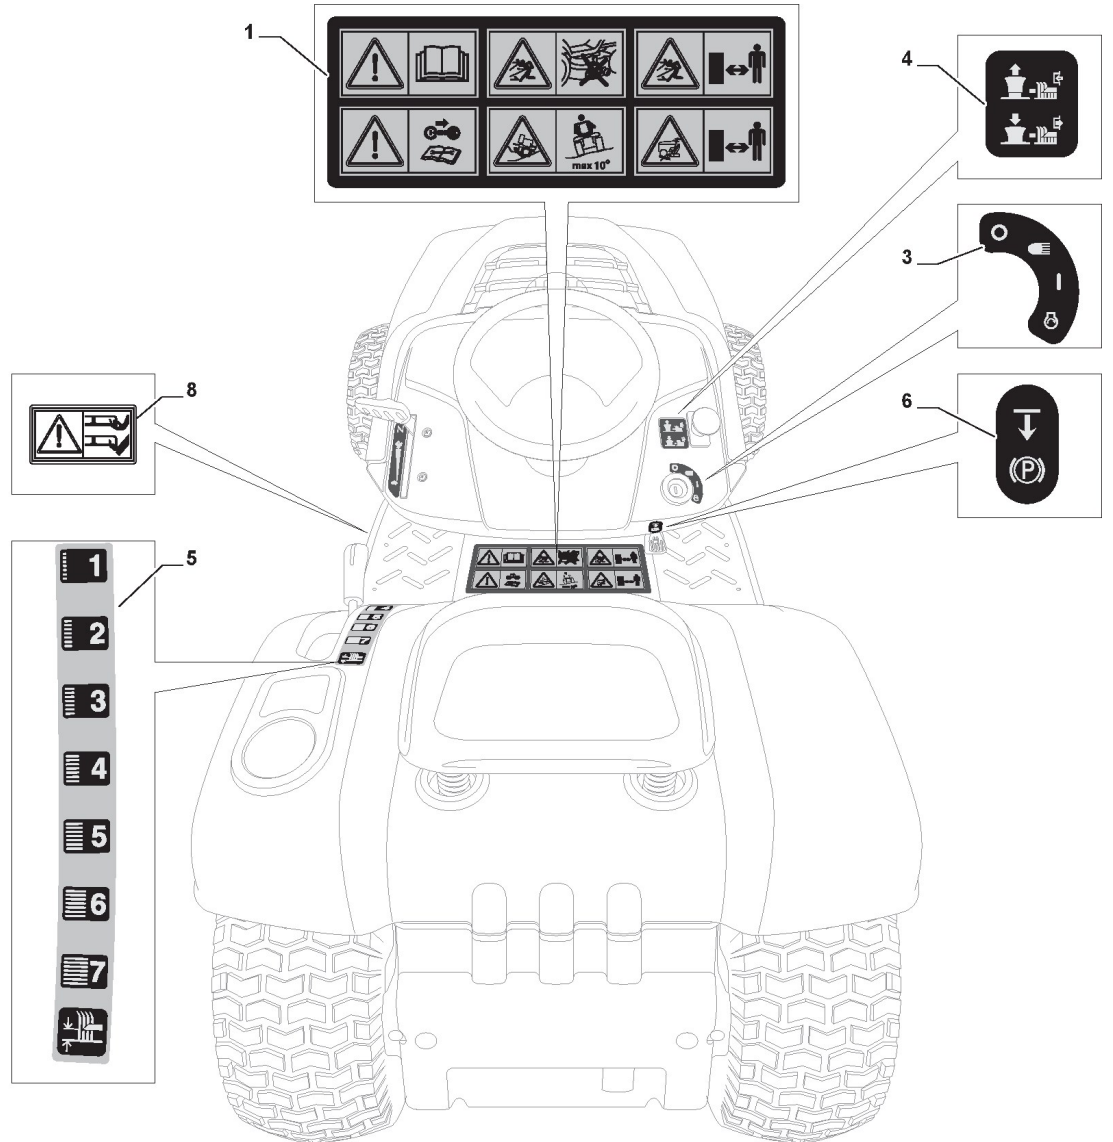

Etiquettes

Réf. N°	Q.té :	Code article	Description	Articles	De	Jusqu'à
1	1	114362365/1	Etiquette			
3	1	114363699/0	Etiquette			
4	1	114361438/0	Etiquette			
5	1	114363701/0	Etiquette	To 31-august-2014		
5	1	114366142/0	Etikett	From 01-september-2014		
6	1	114363700/0	Etiquette			
8	1	114356699/1	Etiquette