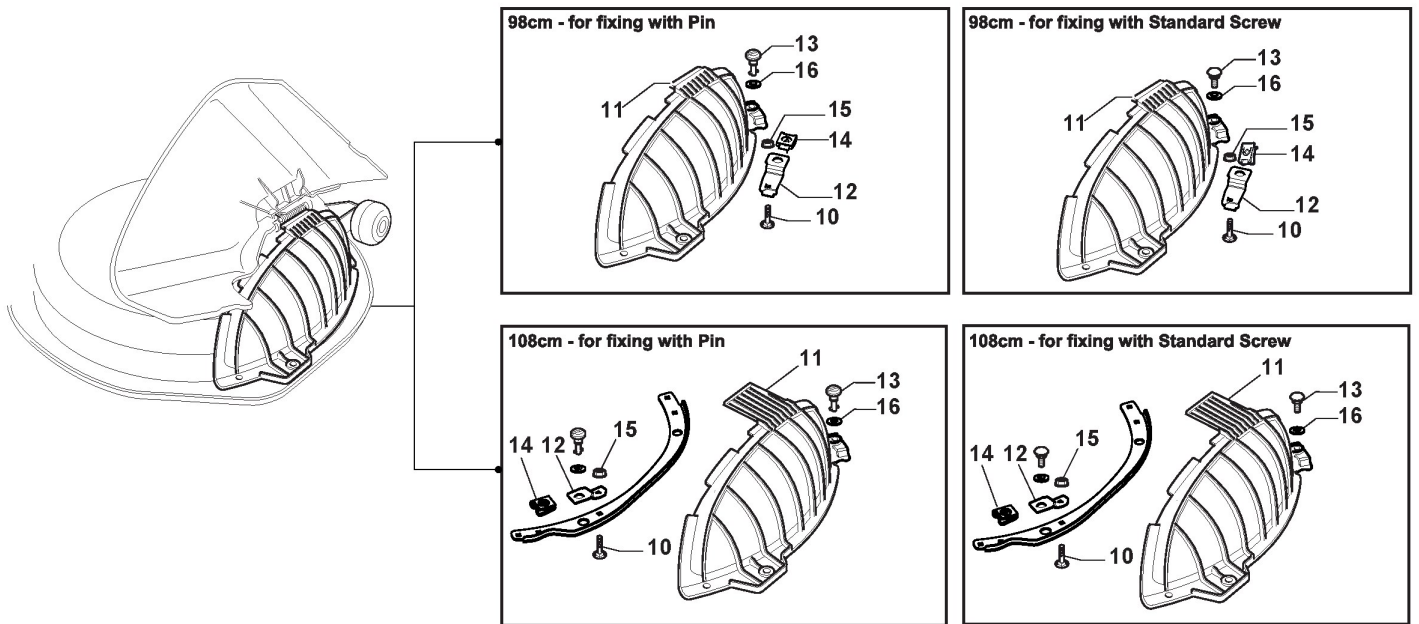

Accessoires Sur Demande

Réf. N°	Q.té :	Code article	Description	Articles	De	Jusqu'à
1	1	382869038/0	Protection Silencieux			
2	4	125943008/0	Vis			
5	2	382650211/0	Renforcement			
6	1	382033111/0	Tige			
7	2	112155000/0	Ecrou			
8	1	125510021/1	Pivot			
9	1	124487999/0	Goupille			
10	2	112815205/0	Vis			
11	1	325140107/0	Deflecteur			
12	2	325785473/0	Pivot			
13	2	125580040/0	Bondon	for fixing with Pin		
13	2	125580041/0	Bondon	for fixing with Standard Screw		
14	2	112437507/0	Plaquette	for fixing with Standard Screw		
14	2	118737221/0	Plate	for fixing with Pin		
15	2	112154510/0	Ecrou			
16	2	112604899/0	Fixateur A Couronne