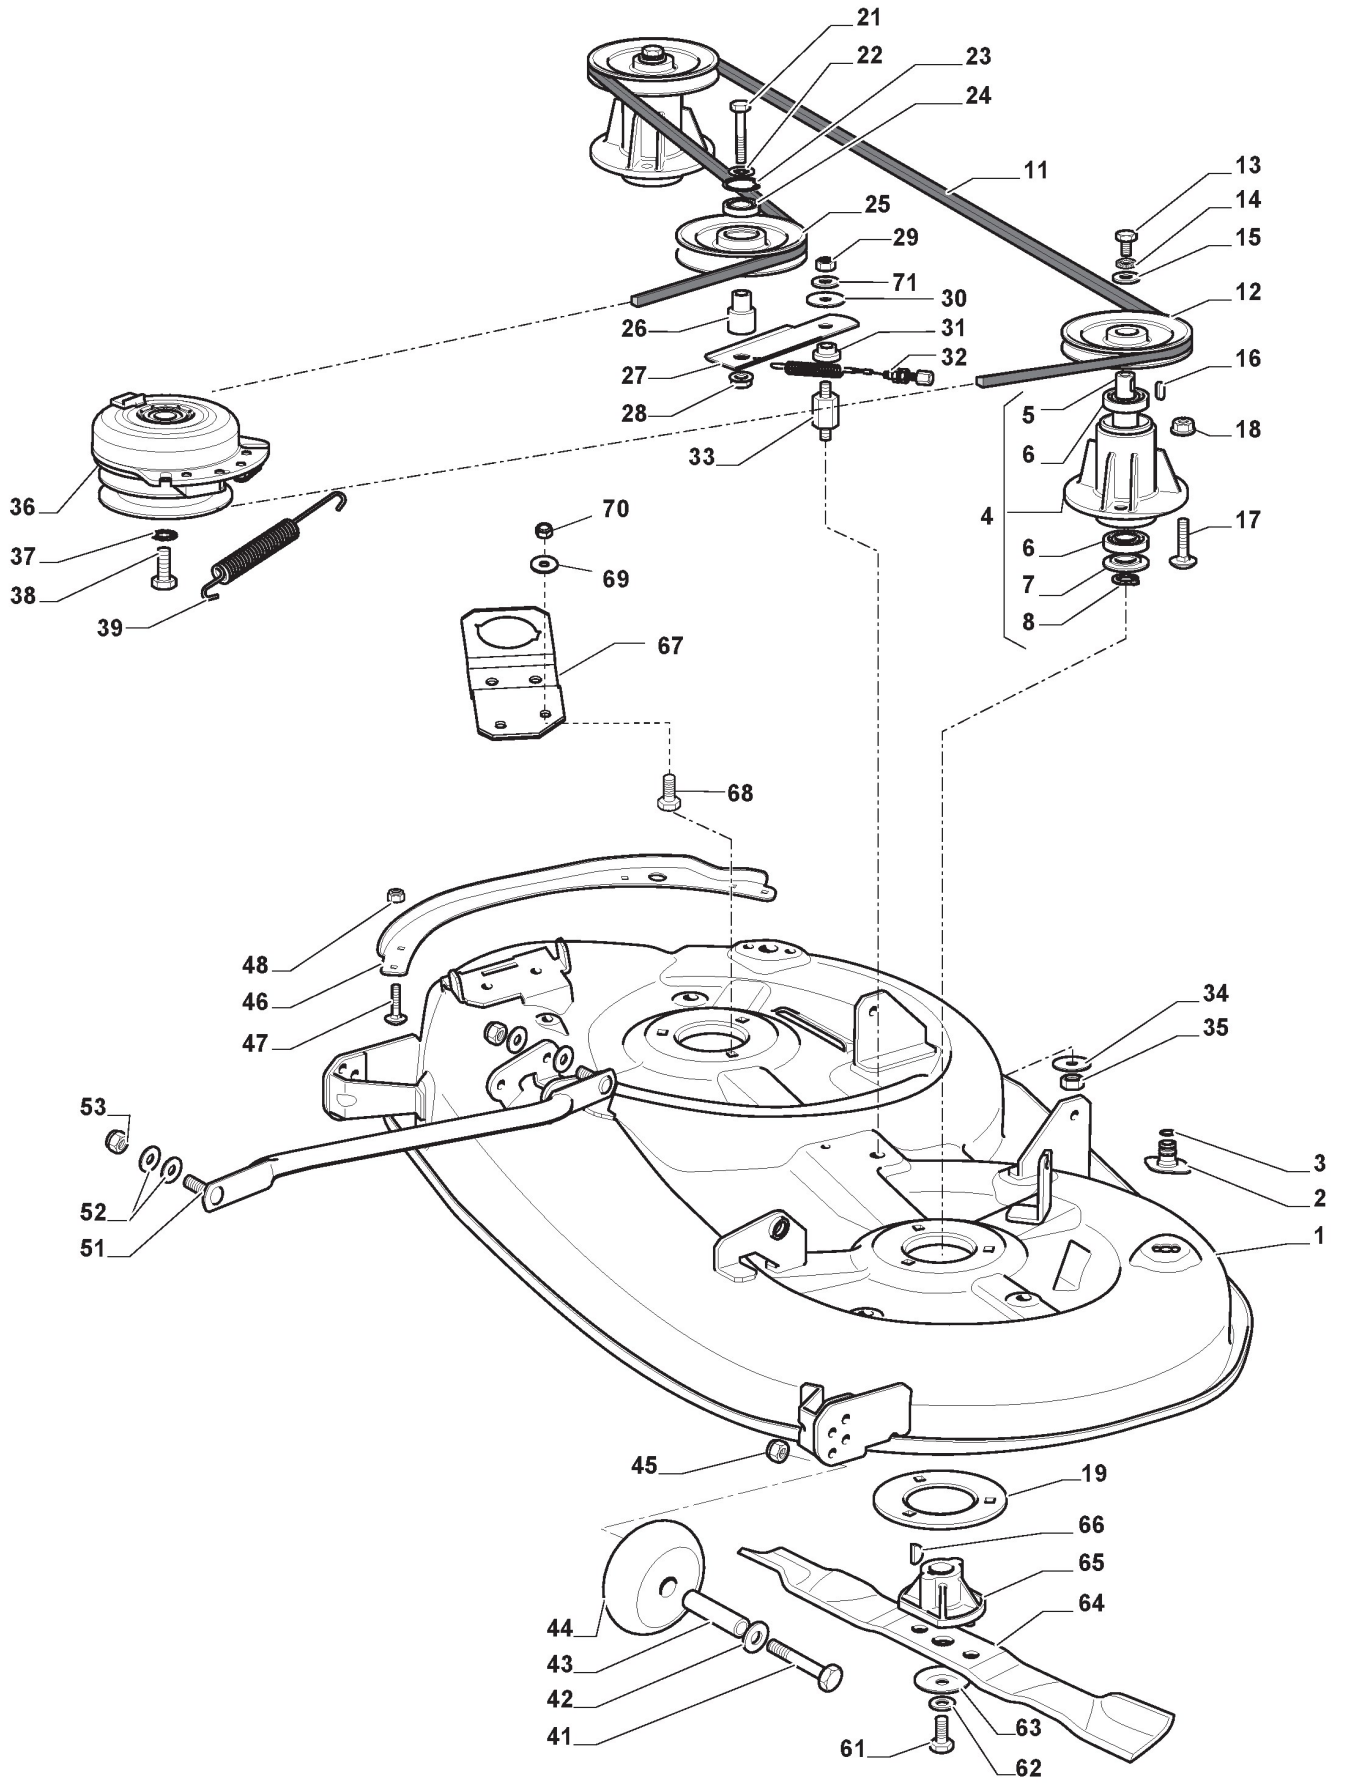

Plateau De Coupe

Réf. N°	Q.té :	Code article	Description	Articles	De	Jusqu'à
1	1	382565074/2	Plateau De Coupe Gris			
2	2	325033086/0	Raccord Tuyau D'Eau			
3	2	119035000/0	Joint Or			
4	2	382207204/1	Ensemble Bride			
5	2	125020804/0	Arbre			
6	4	119216040/0	Roulement			
7	2	325160501/0	Protege-Poussiere			
8	2	112609260/0	Seeger			
11	1	135061506/0	Courroie	To 31-august-2016		
11	1	135061506/1	Courroie	From 01-september-2016		
12	2	125601571/0	Poulie			
13	2	112793102/0	Vis			
14	2	112540260/0	Rondelle			
15	2	125670007/0	Rondelle			
16	2	112139480/0	Clavette			
17	6	112818700/0	Vis			
18	6	112154210/0	Ecrou			
19	2	325160505/0	Disque			
21	1	112691900/0	Vis			
22	1	112524010/0	Rondelle			
23	1	112610800/0	Anneau Ressort			
24	1	119216048/0	Roulement			
25	1	125601586/0	Poulie	To 31-December-2016		
25	1	125601606/0	Riemenscheibe	From 01-January-2017		
26	1	125160056/0	Entretoise			
27	1	325318255/0	Levier			
28	1	112293201/0	Ecrou			
29	1	112155020/0	Ecrou			
30	1	125670022/0	Rondelle			
31	1	125040635/0	Douille			
32	1	382004619/0	Fil			
33	1	125160057/1	Entretoise			
34	1	112523080/0	Rondelle			
35	1	112156602/0	Ecrou			
36	1	118399062/0	Friction			
37	1	112543000/0	Rondelle			
38	1	112737320/0	Vis			
39	1	125430277/0	Ressort			
41	2	112692050/0	Vis			
42	2	112523060/0	Rondelle			
43	2	125510072/1	Pivot			
44	2	182700001/0	Roulettes Antiscalp			
45	2	112293201/0	Ecrou			
46	1	325547259/0	Renforcement			
47	5	112815200/0	Vis			
48	5	112154510/0	Ecrou			
51	2	382000565/0	Tige Balancier	To 31-august-2016		
51	2	382000565/1	Tige Balancier	From 01-september-2016