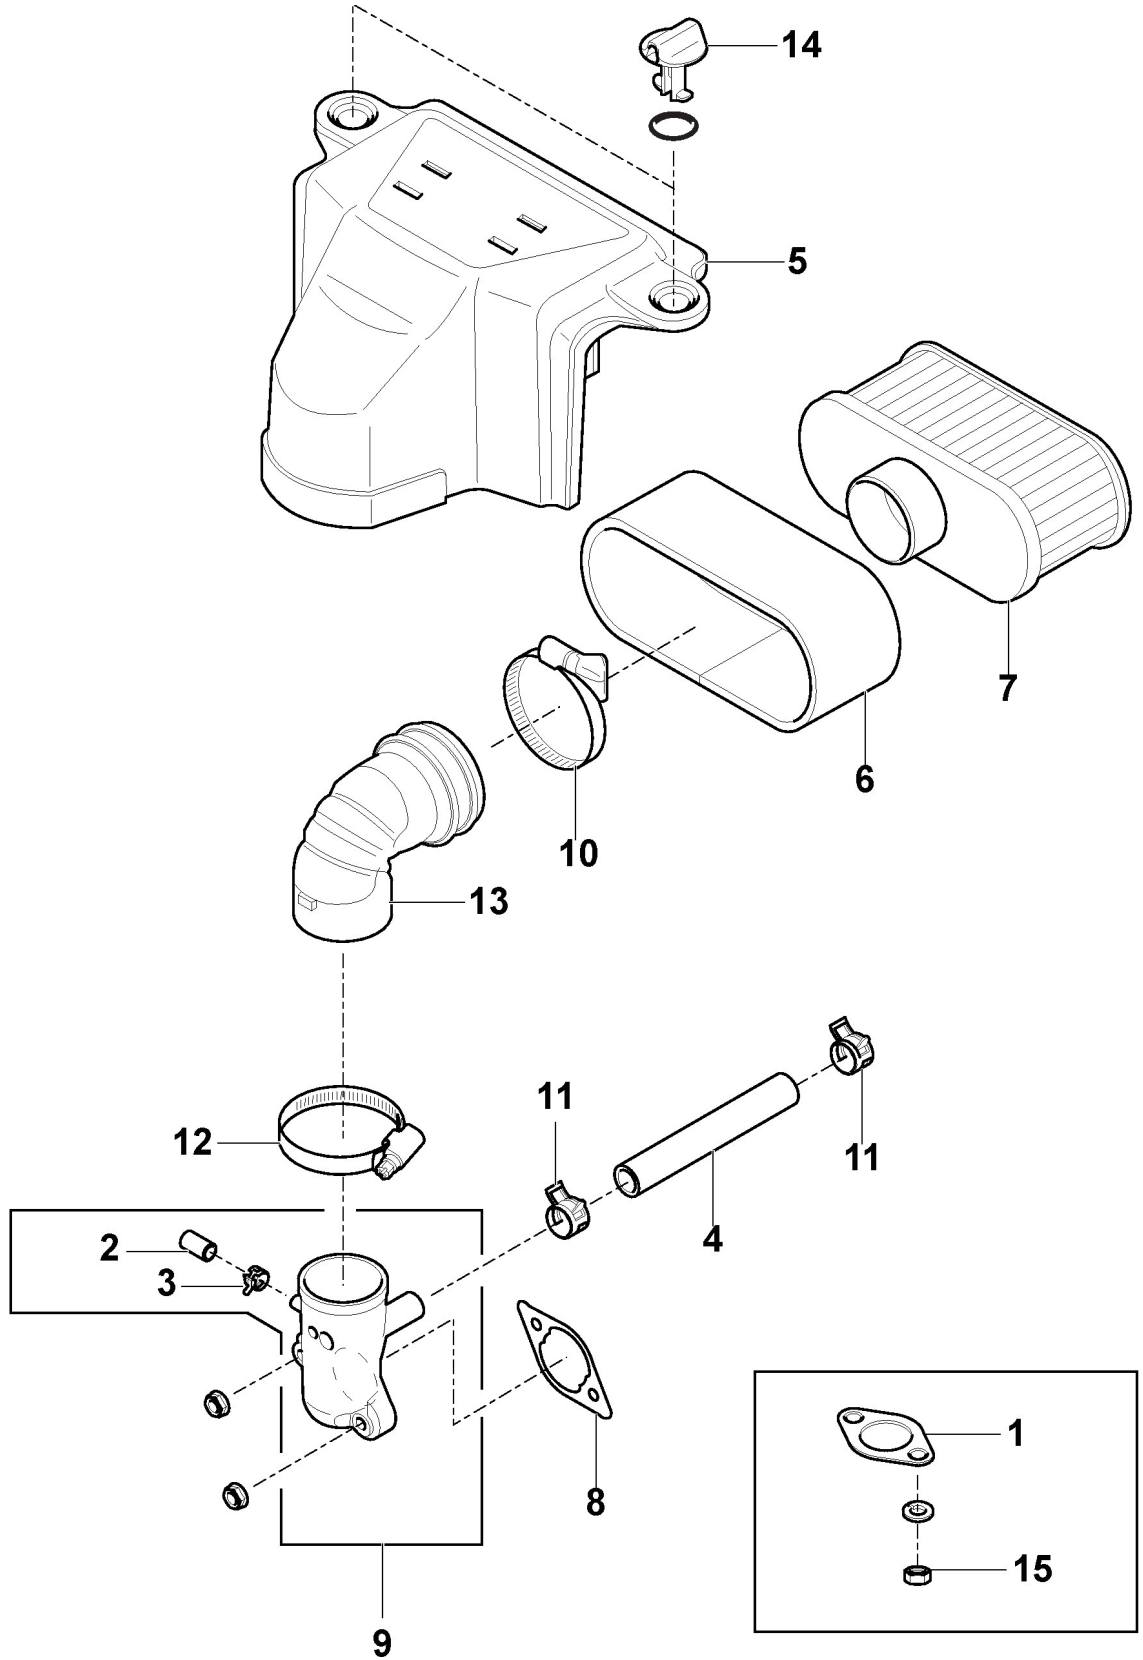

Filtre À Air/Silencieux

Réf. N°	Q.té :	Code article	Description	Articles	De	Jusqu'à
1	2	118550959/0	Garniture Silencieux	Kawasaki p/n 11060-7016		
2	1	118551076/0	Bouchon	Kawasaki p/n 92066-0095		
3	1	118551088/0	Etrier	Kawasaki p/n 92170-2042		
4	1	118551093/0	Tube	Kawasaki p/n 92192-7146		
5	1	118550954/0	Couvre-Filtre À Air	Kawasaki p/n 11011-0787		
6	1	118550955/0	Filtre À Air	Kawasaki p/n 11013-7046		
7	1	118551100/0	Filtre À Air	Kawasaki p/n 99999-0384		
8	1	118550969/0	Joint d'étanchéité	Kawasaki p/n 11061-7095		
9	1	118551010/0	Tube	Kawasaki p/n 16060-0742		
10	1	118551089/0	Etrier	Kawasaki p/n 92173-1001		
11	2	118551090/0	Etrier	Kawasaki p/n 92173-7003		
12	1	118551091/0	Etrier	Kawasaki p/n 92173-7009		
13	1	118551095/0	Tube	Kawasaki p/n 92192-7164		
14	2	118551105/0	Pommeau	Kawasaki p/n 92210-7038		
15	4	112293200/0	Ecrou	Kawasaki p/n 92210-7027		
16	4	112583500/0	Grower	Kawasaki p/n 461DA0800