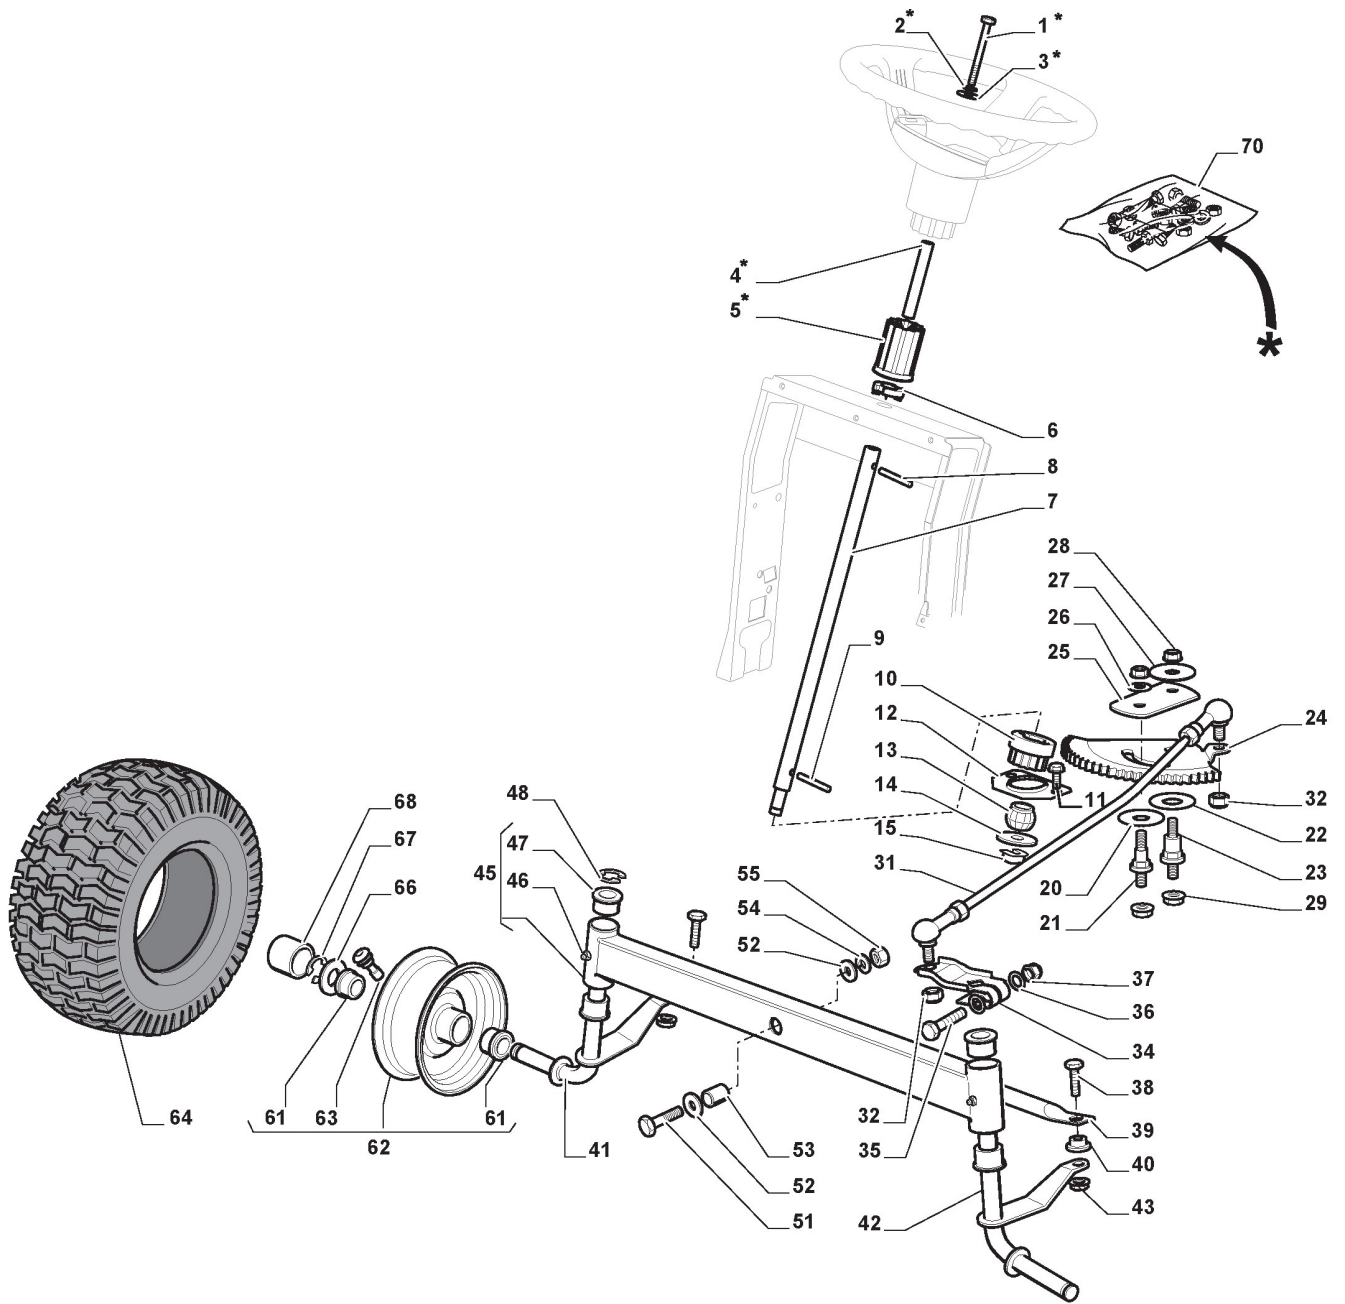

## Chassis

Réf. N°	Q.té :	Code article	Description	Articles	De	Jusqu'à
1	1	124487998/0	Goupille			
2	2	125510079/1	Pivot			
3	2	112154210/0	Ecrou	To 31-august-2013		
3	2	112155000/0	Ecrou	From 01-september-2013		
4	2	112735599/0	Vis			
5	1	325547225/0	Plaquette Droit			
6	1	325547227/0	Plaquette Gauche			
11	1	382785169/1	Support Tube De Direction			
12	4	125943009/0	Vis			
13	1	325785331/1	Support Siege Droit			
14	1	325785333/1	Support Siege Gauche			
15	6	125943009/0	Vis			
16	1	382785179/0	Support Marchepied			
17	2	125943009/0	Vis			
18	2	125943009/0	Vis			
19	2	112728686/0	Vis			
20	1	325500041/1	Marchepied Droit			
21	1	325500043/1	Marchepied Gauche			
22	2	112735599/0	Vis			
25	2	112293201/0	Ecrou			
26	1	325820109/0	Support Siege			
26	1	325820109/1	Support Siege			
27	2	125160048/0	Entretoise			
28	2	125430263/0	Ressort			
29	1	325785379/0	Support	To 31-august-2013		
29	1	325785379/1	Support	From 01-september-2013		
30	1	325820111/1	Switch Comand Cross			
31	2	125430264/0	Ressort			
32	2	112521350/0	Rondelle			
33	2	112691400/0	Vis			
34	2	325122002/0	Protecteur			
35	1	382547061/0	Plaquette			
36	2	122524970/2	Pivot	To 31-august-2014		
36	2	122524970/3	Goupille	From 01-september-2014		
37	1	382820151/0	Support Siege			
38	2	112155010/0	Ecrou			
39	2	118203854/0	Capot			
40	4	125943009/0	Vis			

## Barre De Direction

Réf. N°	Q.té :	Code article	Description	Articles	De	Jusqu'à
62	2	182000598/0	Bandage Roue			
63	2	125950000/0	Vanne			
64	2	125590019/0	Pneu 15x6.00-6 P512 WANDA	For other ST Brand;From 01-september-2016		
64	2	127590066/0	Pneu 15x6.00-6 WANDA	For other ST Brand;To 31-august-2015		
66	2	125670005/1	Rondelle	To 31-august-2014		
66	2	125670005/2	Rondelle	From 01-september-2014		
66	2	125670005/2	Rondelle	From 01-september-2014		
67	2	112001010/0	Anneau Benzing			
68	2	322110233/0	Couvre Moyeu			
70	1	382180124/0	Dotation Visserie			