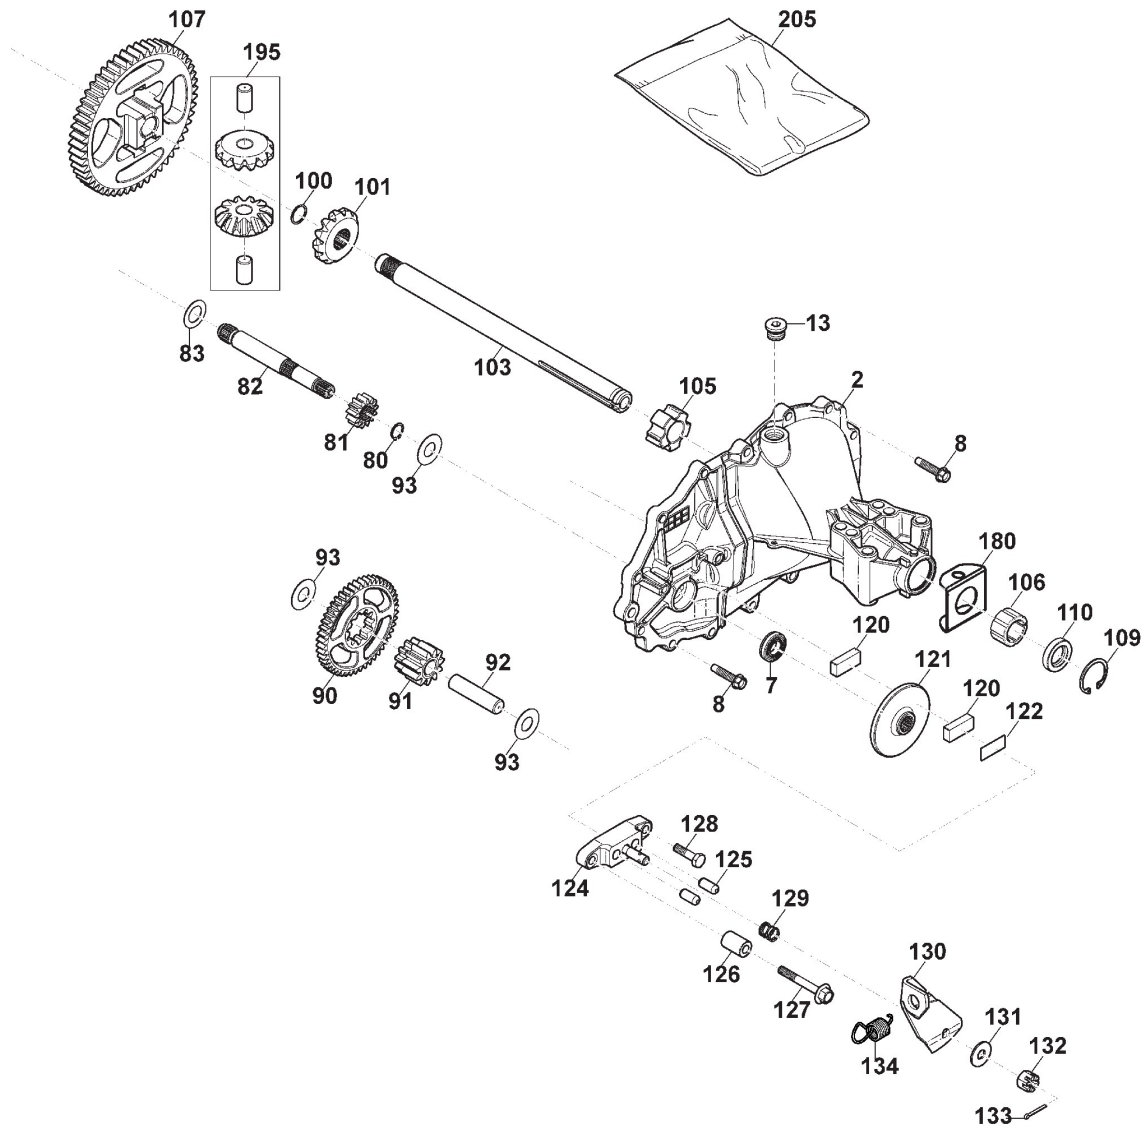

Groupe Transmission, Hydro-Gear T2-ADBF-2X3C-17X1

Réf. N°	Q.té :	Code article	Description	Articles	De	Jusqu'à
2	1	118870121/0	Carter Latérale			
7	1	118870111/0	Garniture			
8	14	1139-2042-01	Vis			
13	1	1139-2010-01	Plug			
80	1	118870070/0	Anneau Ressort			
81	1	118870094/0	Engrenage			
82	1	118870095/0	Arbre			
83	1	118870096/0	Rondelle			
90	1	118870097/0	Engrenage			
91	1	118870098/0	Engrenage			
92	1	118870099/0	Pivot			
93	3	1139-2016-01	Rondelle			
103	1	118870114/0	Arbre			
107	1	118870100/0	Engrenage			
120	2	118870066/0	Tapis de frein			
121	1	118870101/0	Frein			
122	1	118870067/0	Support, Tapis de frein			
124	1	118870119/0	Etrier de Frein			
125	2	118870069/0	Pivot			
126	1	118870062/0	Entretoise			
127	1	118870077/0	Vis			
128	1	118870071/0	Boulon			
129	1	118870076/0	Ressort			
130	1	118870088/0	Levier De Frein			
131	1	1139-2011-01	Rondelle			
132	1	118870068/0	Ecrou			
133	1	118870065/0	Pivot			
134	1	118870078/0	Ressort			
195	1	118870126/0	Kit-Engrenage + Pivot			
205	1	118870124/0	Kit-Garniture