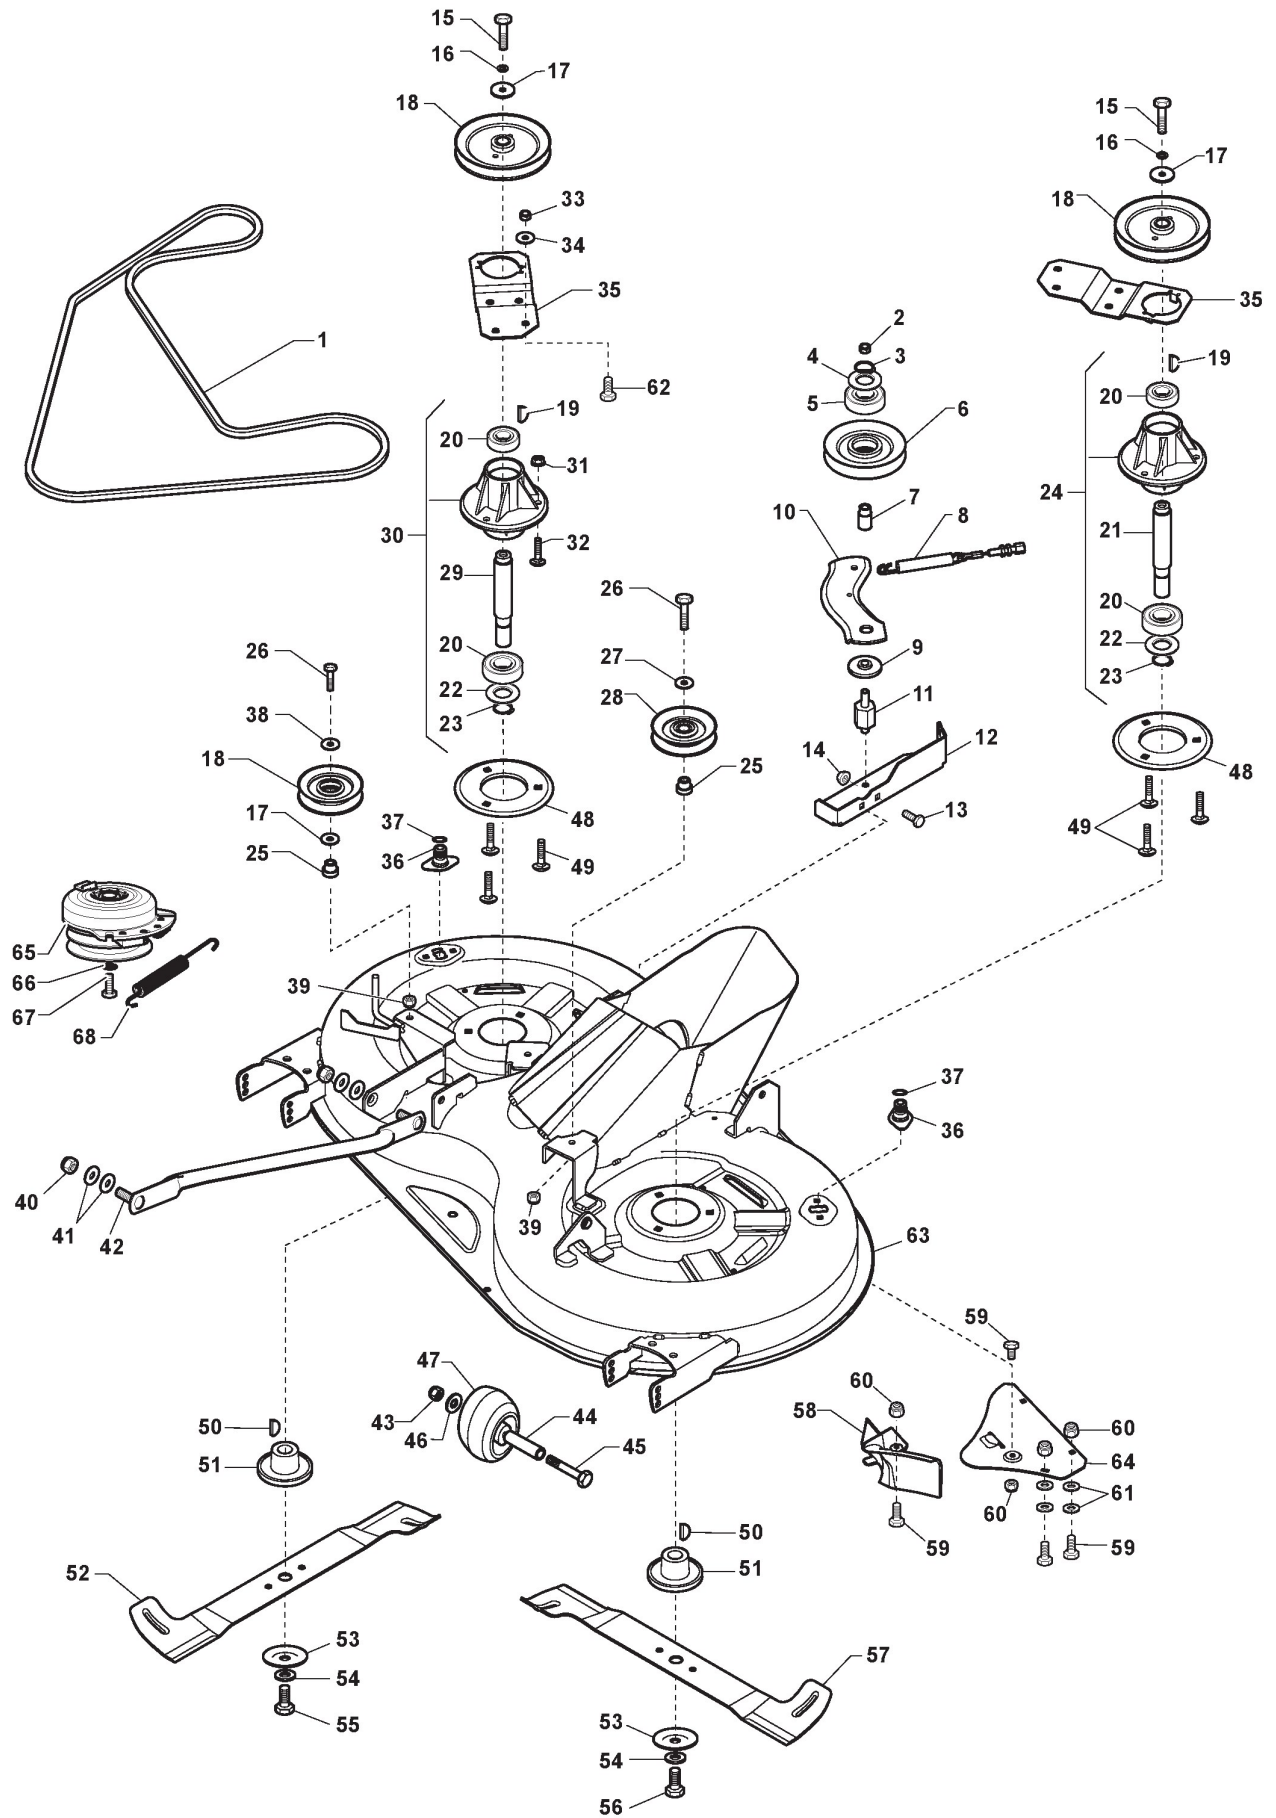

Plateau De Coupe

Réf. N°	Q.té :	Code article	Description	Articles	De	Jusqu'à
48	2	325160505/0	Disque			
49	6	112139480/0	Clavette			
50	2	112139100/0	Languette			
51	2	125463200/0	Moyeu Lame			
52	1	182004362/0	Lame Droit, Aillettee	Winged		
52	1	182004364/0	Lame Droit Mulching	Mulching		
53	2	122160400/0	Disque Elastique			
54	2	112523080/0	Rondelle			
55	1	112735695/1	Vis			
56	1	112735694/0	Vis			
57	1	182004346/0	Lame Mulching	Mulching		
57	1	182004363/0	Lame Gauche, Aillettee	Winged		
58	1	325140111/0	Deflecteur			
59	3	112791213/1	Vis			
60	6	112154510/0	Ecrou			
61	4	112523040/0	Rondelle			
62	1	112793102/0	Vis			
63	1	382564118/0	Plateau De Coupe Noir			
64	1	325785509/0	Support de défecteur			
65	1	118399069/0	Friction			
66	1	112543000/0	Rondelle			
67	1	112737320/0	Vis			
68	1	125430277/0	Ressort