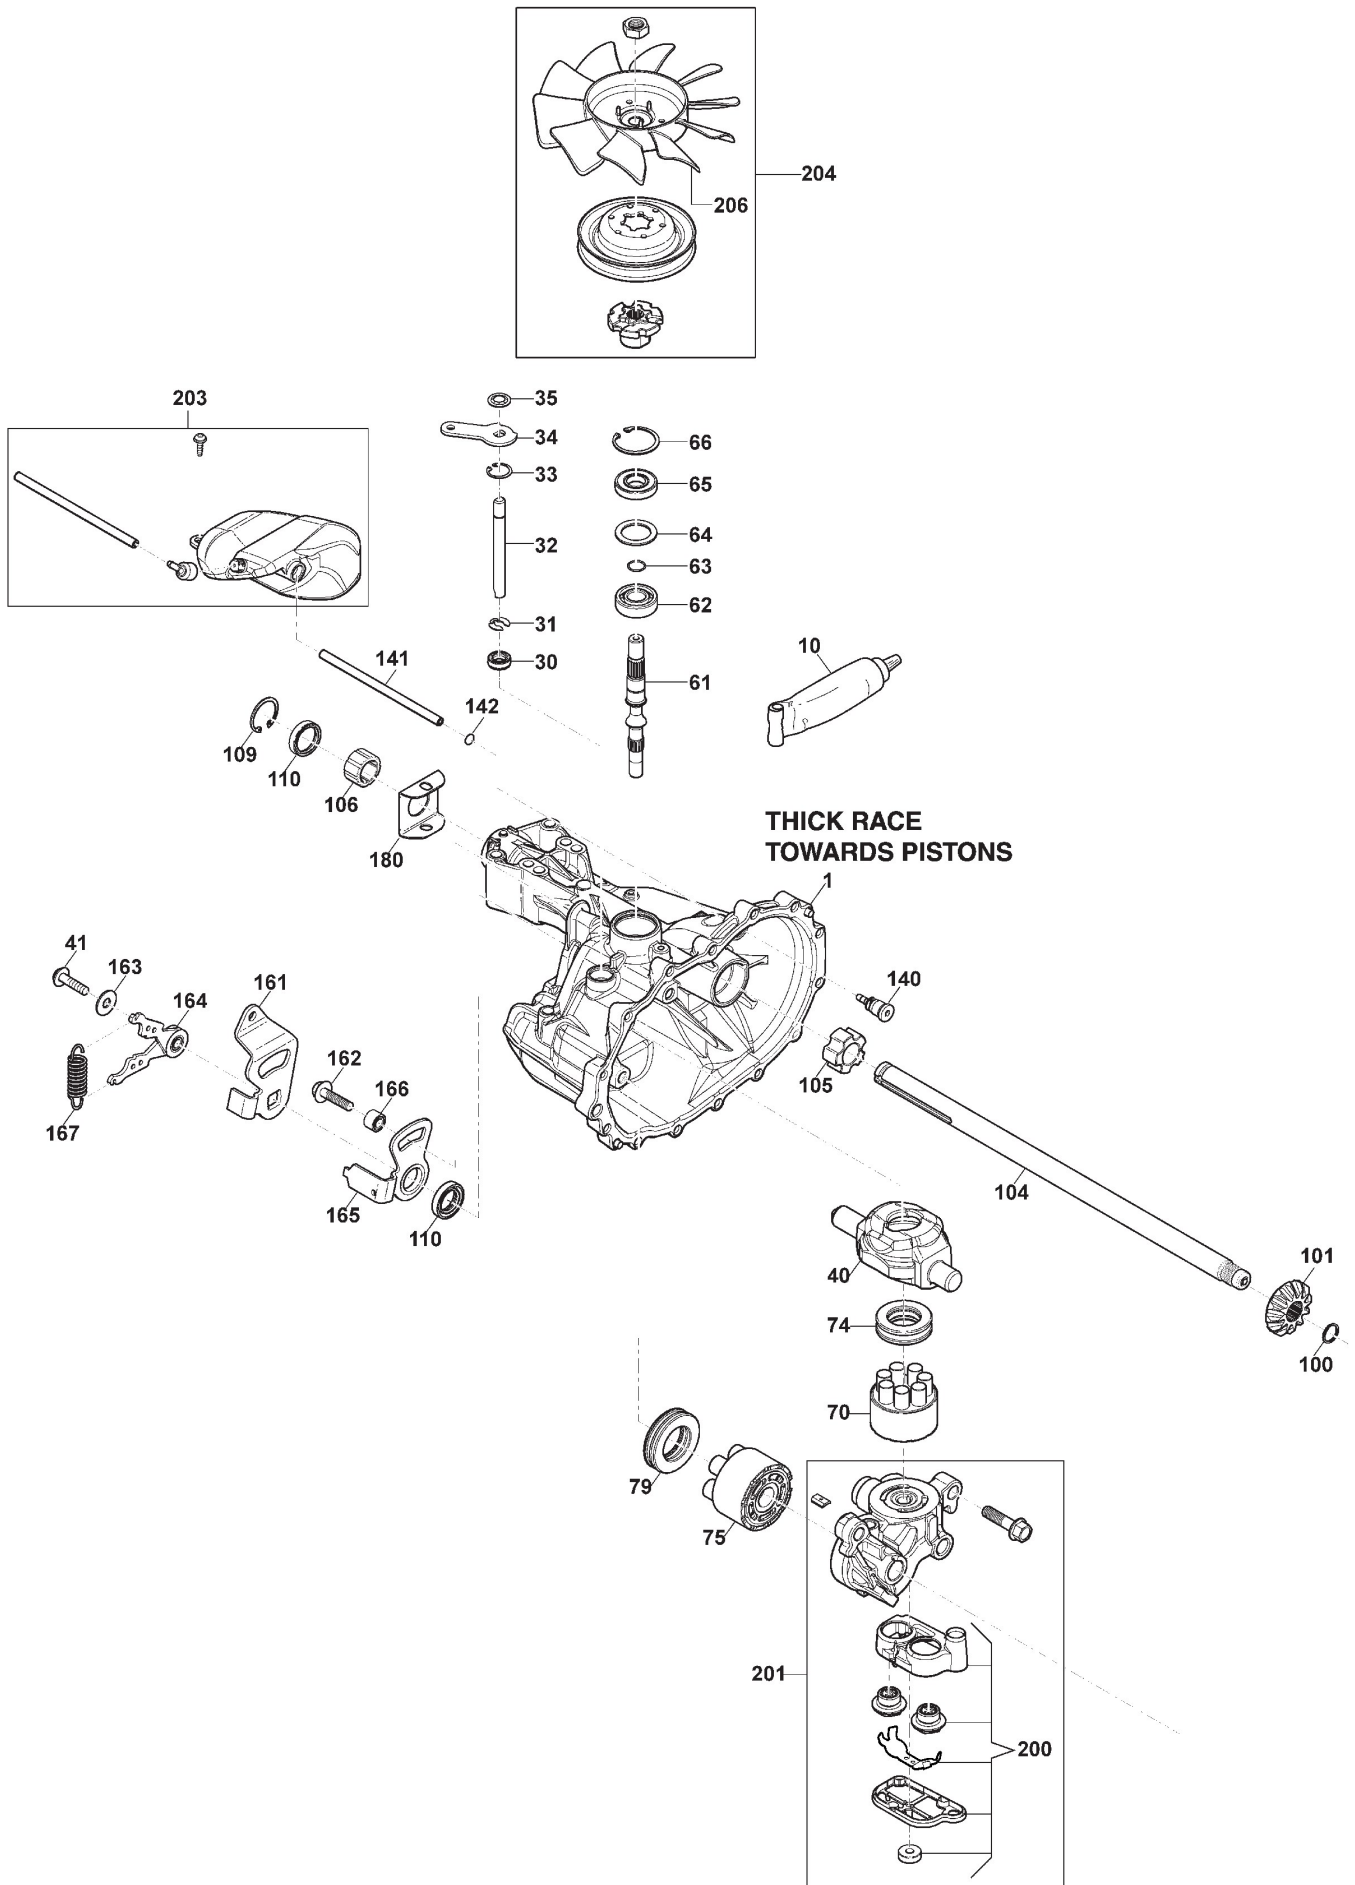

Groupe Transmission, Hydro-Gear T2-ADBF-2X3C-1RX1

Réf. N°	Q.té :	Code article	Description	Articles	De	Jusqu'à
1	1	118870120/0	Carter Principal			
10	1	1139-2022-01	Sealant			
30	1	118870079/0	Garniture			
31	1	118870081/0	Anneau Ressort			
32	1	1139-2203-01	Tige			
33	1	118870080/0	Anneau Ressort			
34	1	118870091/0	Levier			
35	1	118870082/0	Anneau Ressort			
40	1	118870090/0	Plateau Oscillant			
41	1	118870083/0	Vis			
61	1	118870092/0	Arbre			
62	1	1139-2001-01	Roulement À Billes			
63	1	1139-2003-01	Wire Retaining Ring			
64	1	1139-2004-01	Entretoise			
65	1	1139-2000-01	Lip Seal			
66	1	1139-2002-01	Retaining Ring			
70	1	118870125/0	Ens. de bloc de pompe			
74	1	118870093/0	Roulement			
75	1	1139-2063-01	Cylinder Block			
79	1	1139-2021-01	Thrust Bearing			
100	2	118870072/0	Anneau Ressort			
101	2	118870063/0	Engrenage			
104	1	118870113/0	Arbre			
105	2	118870086/0	Douille			
106	2	118870085/0	Douille			
109	2	118870084/0	Anneau Ressort			
110	3	1139-2204-01	Arbre			
140	1	1139-2038-01	Fitting			
141	1	118870102/0	Tube			
142	1	1139-2075-01	O-Ring			
161	1	118870103/0	Levier			
162	1	1139-2026-01	Boulon			
163	1	1139-2011-01	Rondelle			
164	1	118870107/0	Ens. Levier			
165	1	118870108/0	Levier			
166	1	118870104/0	Douille			
167	1	118870089/0	Ressort			
180	2	118870112/0	Plaquette			
200	1	118870123/0	Kit-Filtre			
201	1	118870127/0	Kit-Section centre			
203	1	118870122/0	Kit-Vase d'expansion			
204	1	1139-2201-01	Kit, Ventilateur Poulie			
206	1	118870129/0	Ventilateur