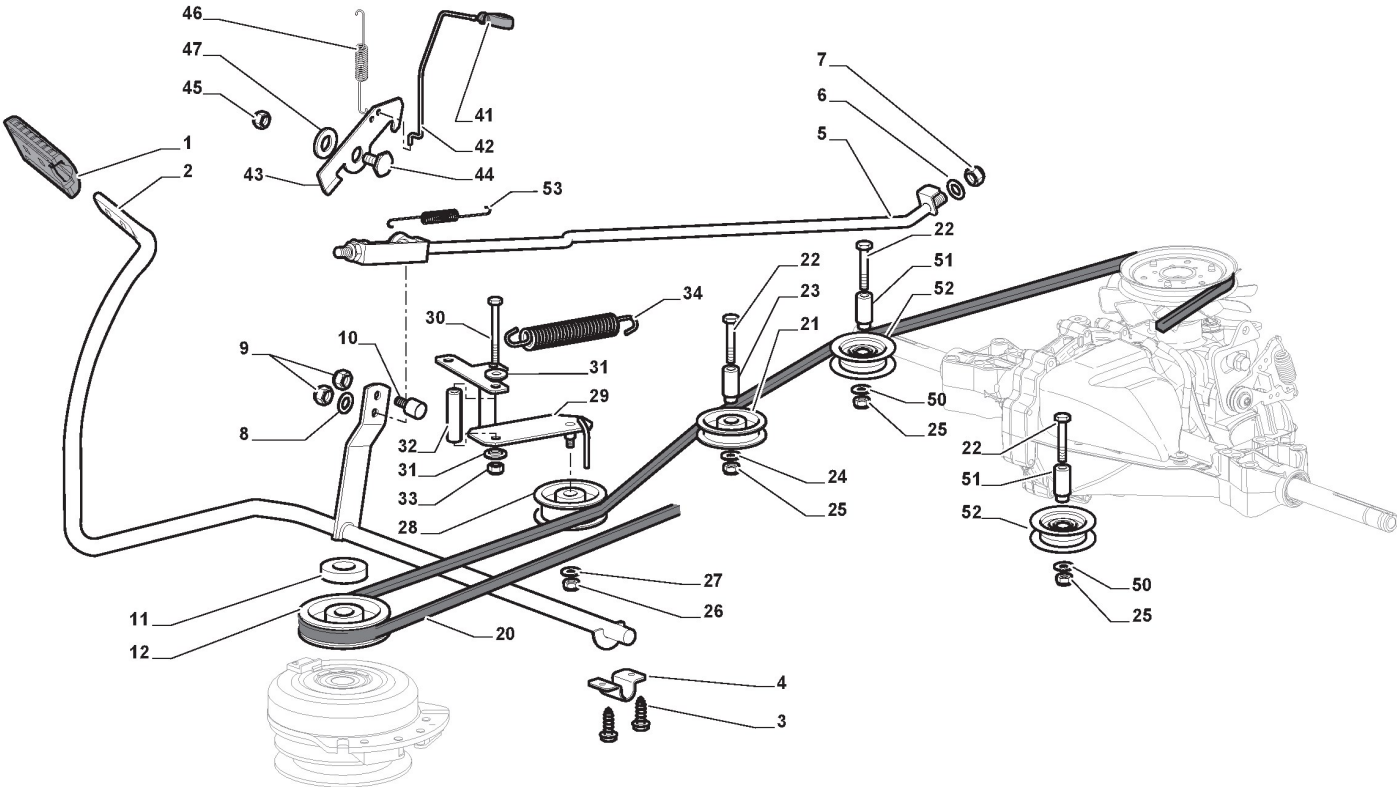

Commande Frein Et Boite De Vitesse

Réf. N°	Q.té :	Code article	Description	Articles	De	Jusqu'à
1	1	325110409/0	Couvre Etrier			
2	1	382000641/0	Pedal			
3	4	112735599/0	Vis			
4	2	325547231/0	Plaquette			
5	1	382000636/0	Tige			
6	1	112521360/0	Rondelle			
7	1	112156602/0	Ecrou			
8	1	325670011/0	Rondelle Antifriction			
9	2	112155000/0	Ecrou			
10	1	125510116/0	Pivot			
11	1	125160021/0	Entretoise			
12	1	125601577/0	Poulie			
20	1	135062001/0	Courroie Trapézoïdale	To 31-august-2014		
20	1	135062020/1	Courroie Trapézoïdale	From 01-september-2014		
21	1	125601555/0	Poulie	To 31-august-2013		
21	1	325601599/0	Poulie	From 01-september-2013		
22	3	112691400/0	Vis			
23	1	125160051/0	Entretoise	To 31-august-2013		
23	1	125160083/0	Entretoise	From 01-september-2013		
24	3	112523060/0	Rondelle			
25	3	112155000/0	Ecrou			
26	1	112155000/0	Ecrou			
27	1	112523060/0	Rondelle			
28	1	125601554/0	Poulie			
29	1	382318245/0	Levier			
30	1	112691600/0	Vis			
31	2	125038002/1	Douille	To 31-august-2016		
31	2	125038021/0	Douille	From 01-september-2016		
32	1	125160027/0	Entretoise			
33	1	112155000/0	Ecrou			
34	1	125430262/0	Ressort			
41	1	125394509/1	Poignée	From 01-september-2013		
41	1	325394534/0	Poignée	To 31-august-2013		
42	1	125033083/0	Tige	To 31-august-2013		
42	1	125033113/0	Tige	From 01-september-2013		
43	1	325253011/1	Accrochage			
44	1	122524970/2	Pivot	To 31-august-2014		
44	1	122524970/3	Goupille	From 01-september-2014		
45	1	112155000/0	Ecrou			
46	1	125430213/0	Ressort			
47	1	112523060/0	Rondelle			
50	2	112521350/0	Rondelle			
51	2	125160068/0	Entretoise			
52	2	125601592/0	Poulie			
53	1	125430269/1	Ressort