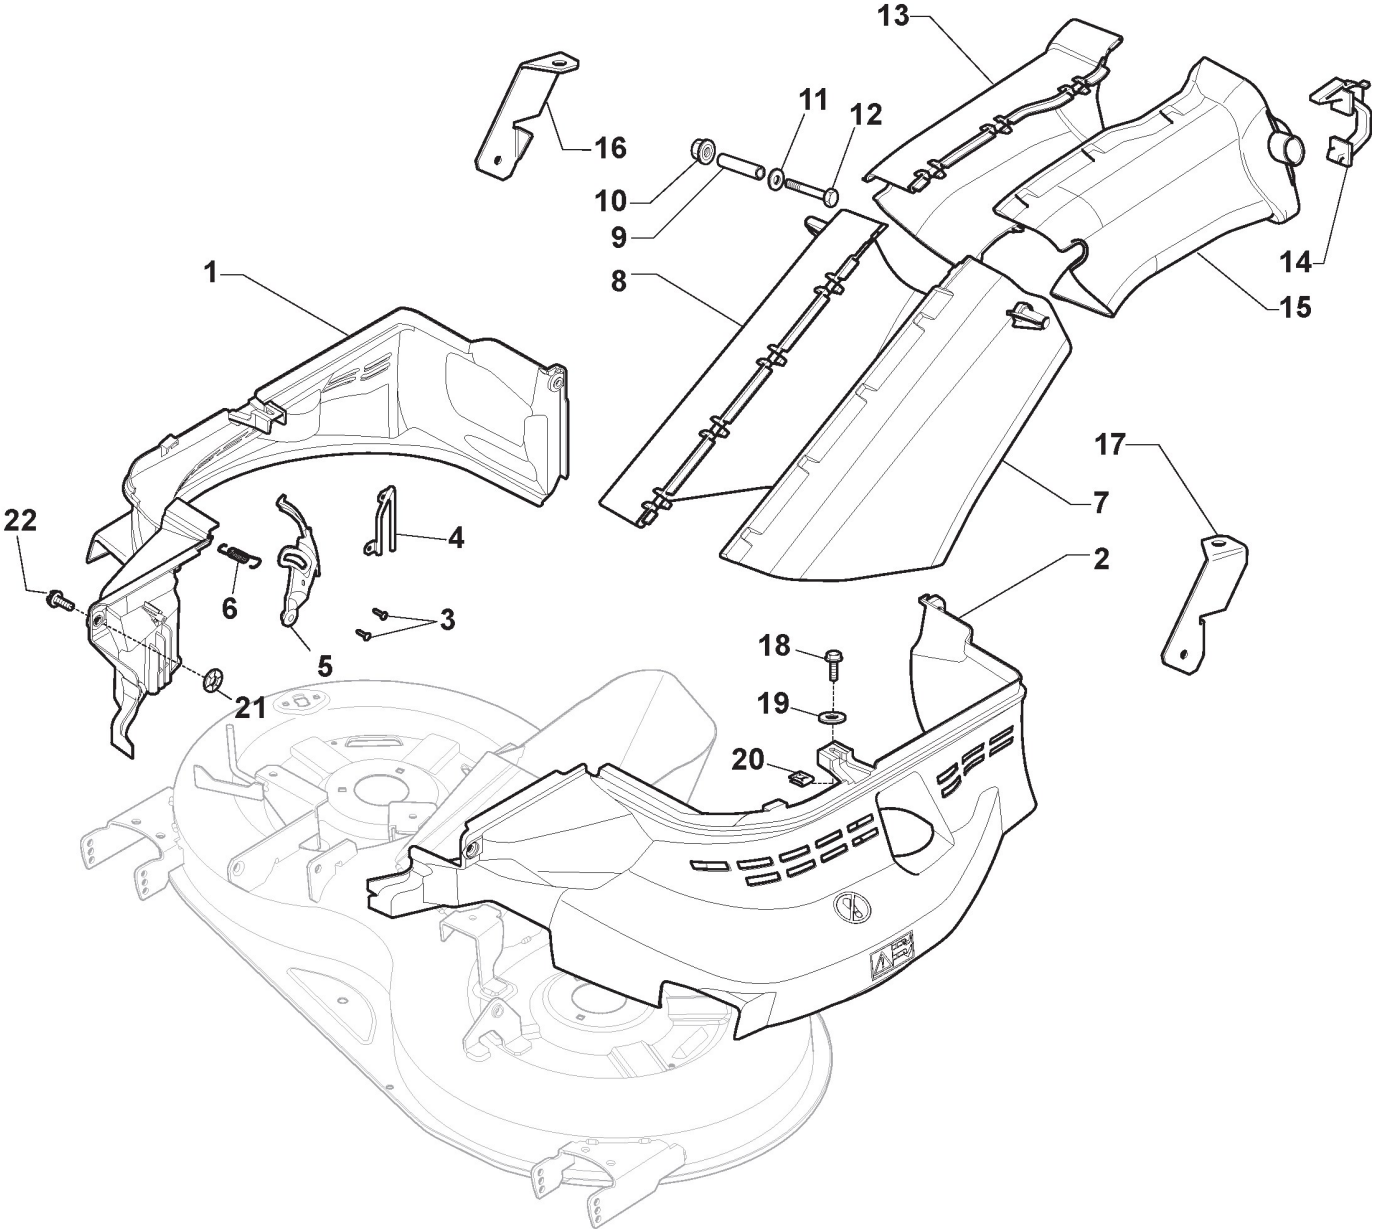

Protections Courroie

Réf. N°	Q.té :	Code article	Description	Articles	De	Jusqu'à
1	1	325060174/0	Convoyeur			
2	1	325060175/0	Convoyeur			
3	2	112735110/0	Vis			
4	1	382270309/0	Steigbügel			
5	1	325547346/0	Etrier			
6	1	125430213/0	Ressort			
7	1	325108065/0	Convoyeur			
8	1	325108064/0	Convoyeur			
9	2	125160071/0	Entretoise			
10	2	112154510/0	Ecrou			
11	2	112521340/0	Rondelle			
12	2	112792425/0	Vis			
13	1	325108056/0	Convoyeur			
14	2	325774499/0	Etrier			
15	1	325108057/0	Convoyeur			
16	1	325774527/0	Etrier			
17	1	325774529/0	Etrier			
18	2	112789008/0	Vis			
19	2	112523020/0	Rondelle			
20	2	112437503/0	Plaquette			
21	4	112604899/0	Fixateur A Couronne			
22	4	125943011/0	Vis