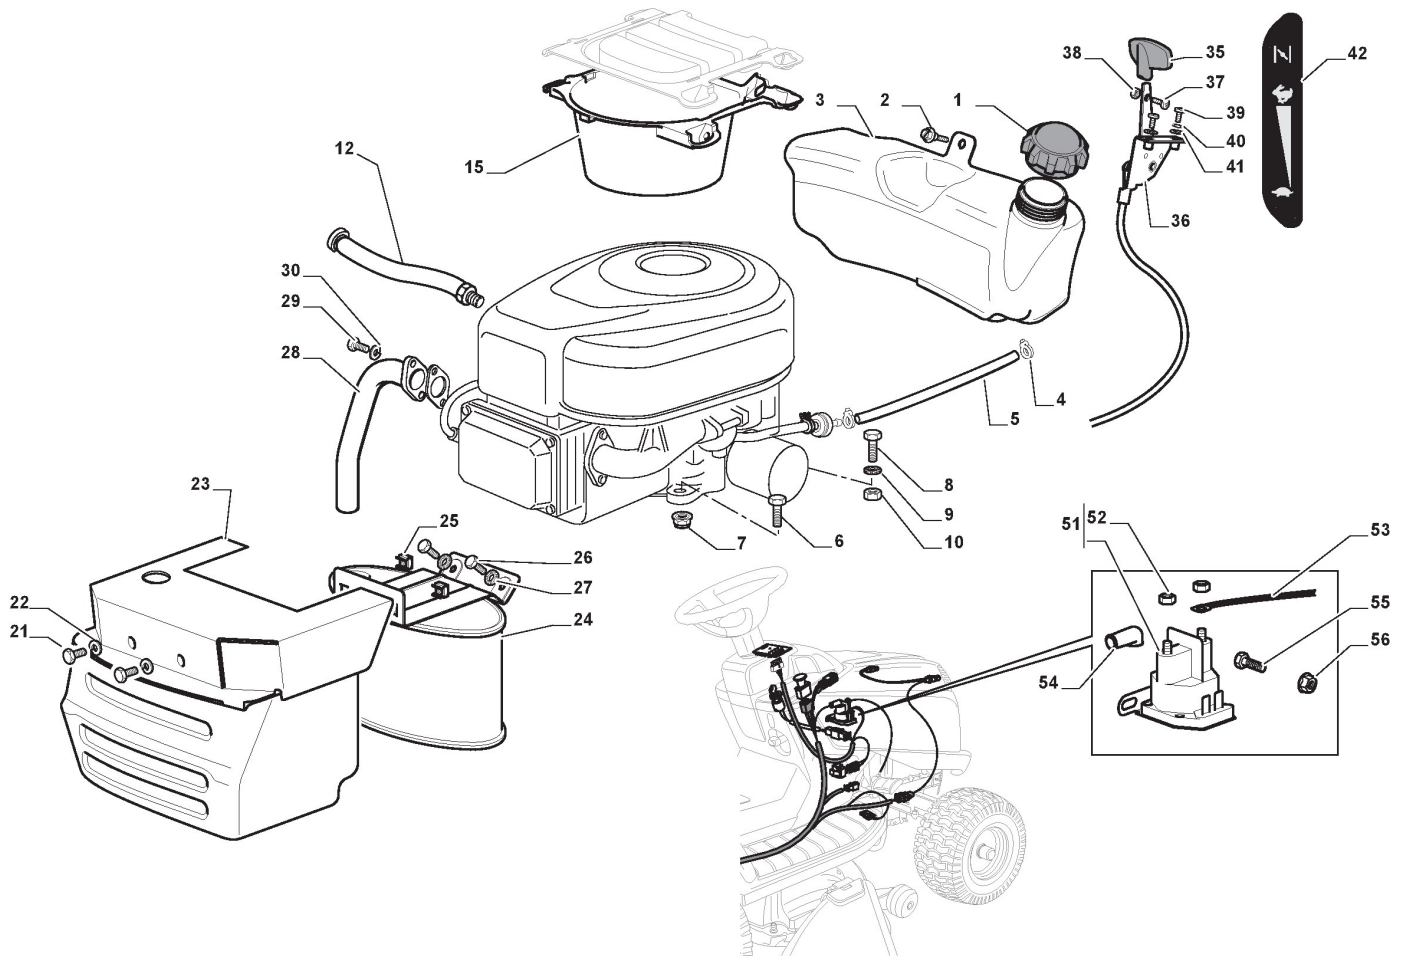

Moteur - B&S

Réf. N°	Q.té :	Code article	Description	Articles	De	Jusqu'à
1	1	125795001/1	Bouchon			
2	4	125943010/0	Vis			
3	1	325735126/0	Réservoir à carburant	To 31-august-2017		
3	1	325735126/1	Reservoir	From 01-september-2017		
4	2	118375051/1	Fixation De Cable			
5	1	325869057/0	Tube De Connexion			
6	3	112735108/1	Vis			
7	3	112154210/0	Ecrou			
8	1	112691115/0	Vis			
9	1	112540260/0	Rondelle			
10	1	112154210/0	Ecrou			
12	1	1134-5827-01	Oil Drain Assy			
15	1	325108044/1	Convoyeur			
21	2	112792611/0	Vis			
22	2	112540260/0	Rondelle			
23	1	382598047/0	Protection Silencieux			
24	1	182750010/0	Silencieux			
25	2	112360425/0	Ecrou			
26	2	112792611/0	Vis			
27	2	112540260/0	Rondelle			
28	1	118738206/0	Tube Echappement			
29	2	112737450/0	Vis			
30	2	112540260/0	Rondelle			
35	1	325394531/0	Poignée			
36	1	182000216/0	Accelérateur			
37	1	112726389/0	Vis			
38	1	112290800/0	Ecrou			
39	2	112726389/0	Vis			
40	2	112540020/0	Rondelle			
41	2	112521310/0	Rondelle			
42	1	114363697/0	Etiquette			
51	1	118736111/0	Relais D'Allumage	To 31-august-2015		
51	1	118736112/0	Solenoid	From 01-september-2015		
52	2	112360352/0	Ecrou	To 31-august-2015		
52	2	112361005/0	Ecrou	From 01-september-2015		
53	1	125065002/0	Cable			
54	1	118564864/1	Capuchon			
55	1	112790781/0	Vis			
56	2	112154510/0	Ecrou