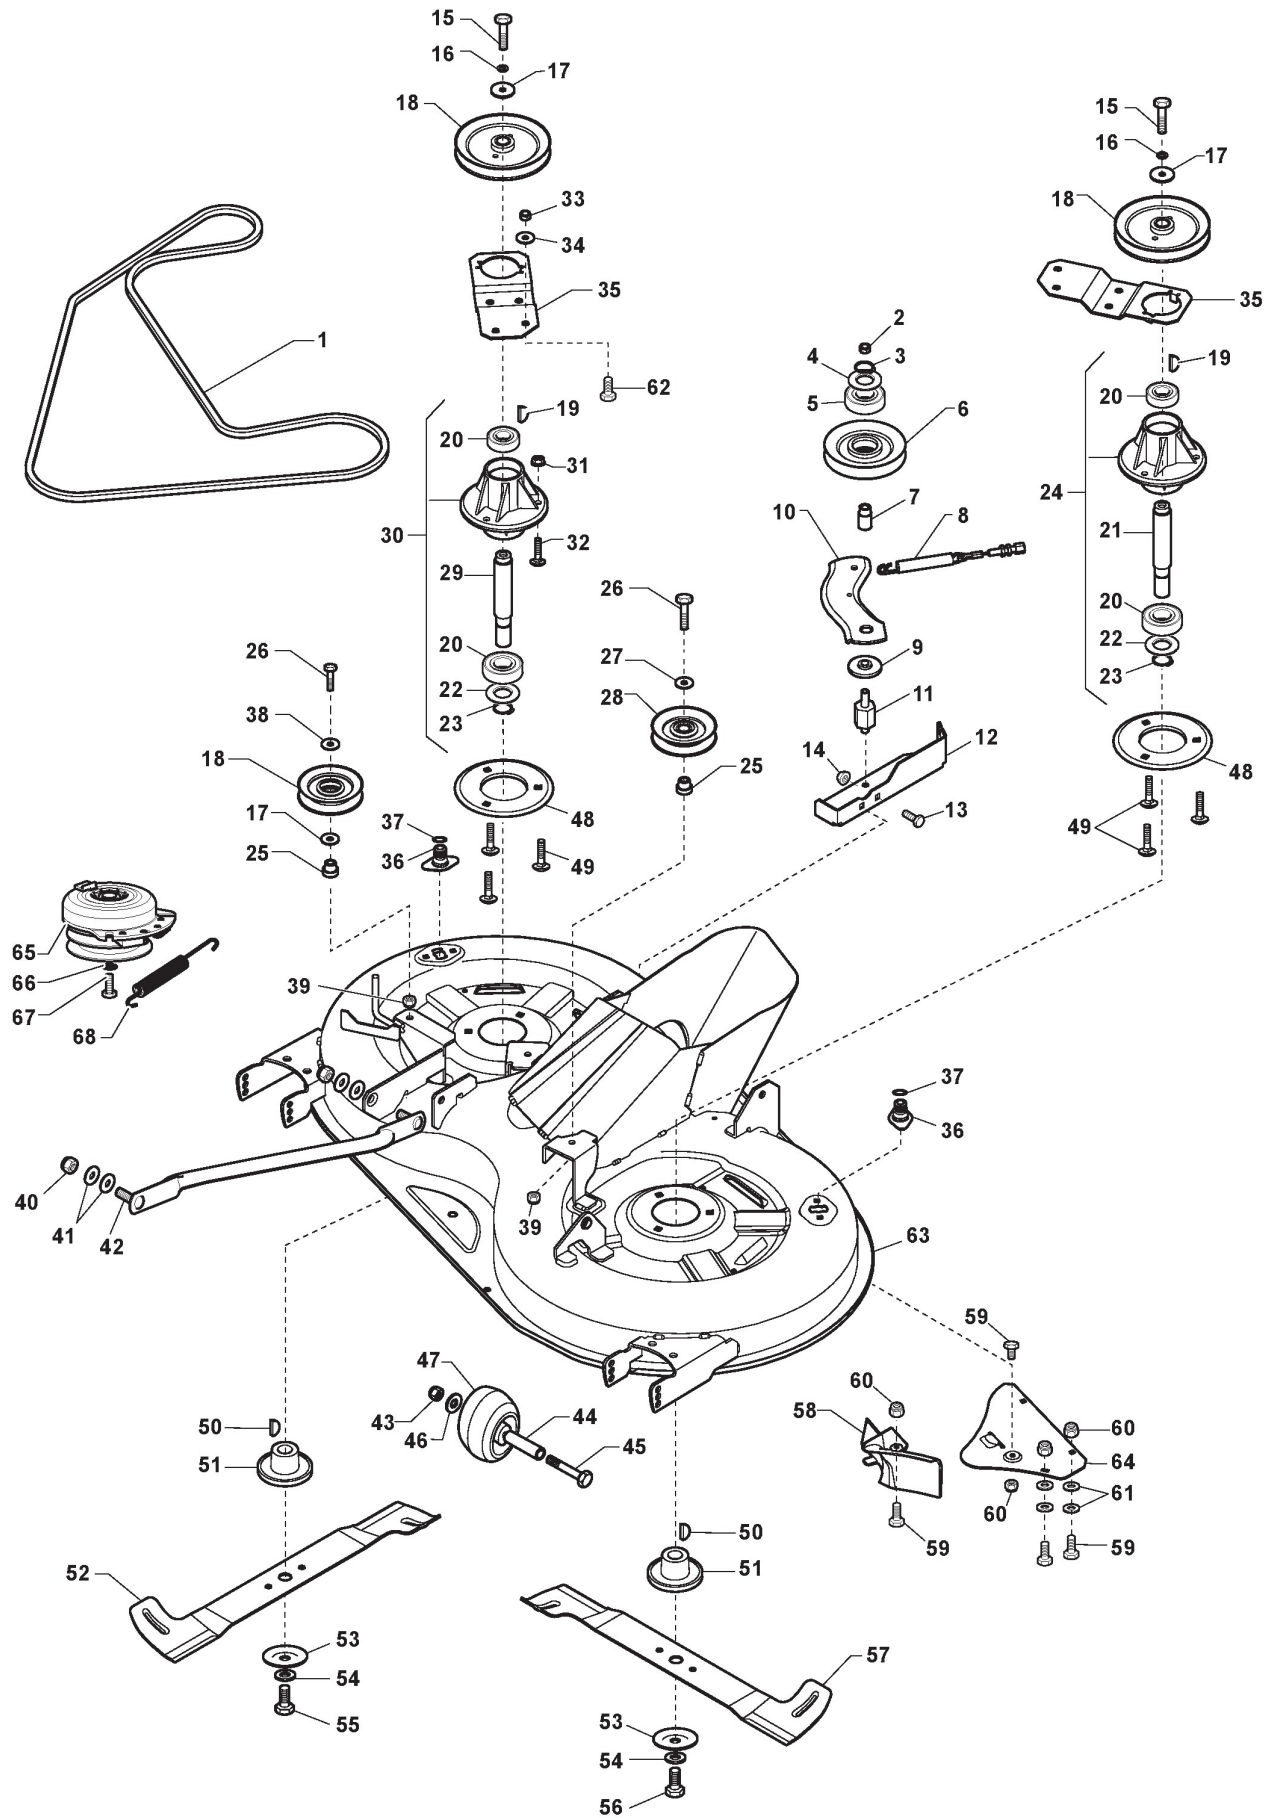

Plateau De Coupe

Réf. N°	Q.té :	Code article	Description	Articles	De	Jusqu'à
1	1	135061509/0	Riemen			
2	1	112293201/0	Ecrou			
3	1	112524010/0	Rondelle			
4	1	112610800/0	Anneau Ressort			
5	1	119216041/0	Roulement			
6	1	125601595/0	Poulie			
7	1	125160052/0	Entretoise			
8	1	382004618/0	Fil			
9	1	125040635/0	Douille			
10	1	325318343/0	Levier			
11	1	125160049/0	Entretoise			
12	1	325785391/0	Etrier			
13	2	112818690/0	Vis			
14	2	112154210/0	Ecrou			
15	2	112793102/0	Vis			
16	2	112540260/0	Rondelle			
17	2	125670007/0	Rondelle			
18	2	125601604/0	Riemenscheibe			
19	2	112139480/0	Clavette			
20	4	119216040/0	Roulement			
21	1	125020804/0	Arbre			
22	2	325160501/0	Protege-Poussiere			
23	2	112609260/0	Seeger			
24	1	382207204/1	Ensamble Bride			
25	2	125160082/0	Entretoise			
26	2	112691115/0	Vis			
27	2	112524010/0	Rondelle			
28	2	325601599/0	Poulie			
29	1	125020805/0	Arbre			
30	1	382207205/1	Ensamble Bride			
31	6	112154210/0	Ecrou			
32	6	112818690/0	Vis			
33	1	112154210/0	Ecrou			
34	1	112523060/0	Rondelle			
35	1	325774617/0	Renforcement			
36	2	325033086/0	Raccord Tuyau D'Eau			
37	2	119035000/0	Joint Or			
38	1	112523060/0	Rondelle			
39	3	112293201/0	Ecrou			
40	4	112156602/0	Ecrou			
41	8	325670008/1	Rondelle			
42	2	382000565/0	Tige Balancier	To 31-august-2016		
42	2	382000565/1	Tige Balancier	From 01-september-2016		
43	2	112293201/0	Ecrou			
44	2	125160072/0	Entretoise			
45	2	112692100/0	Vis			
46	2	112521350/0	Rondelle			
47	2	182700005/0	Roulettes Antiscalp Ø 90