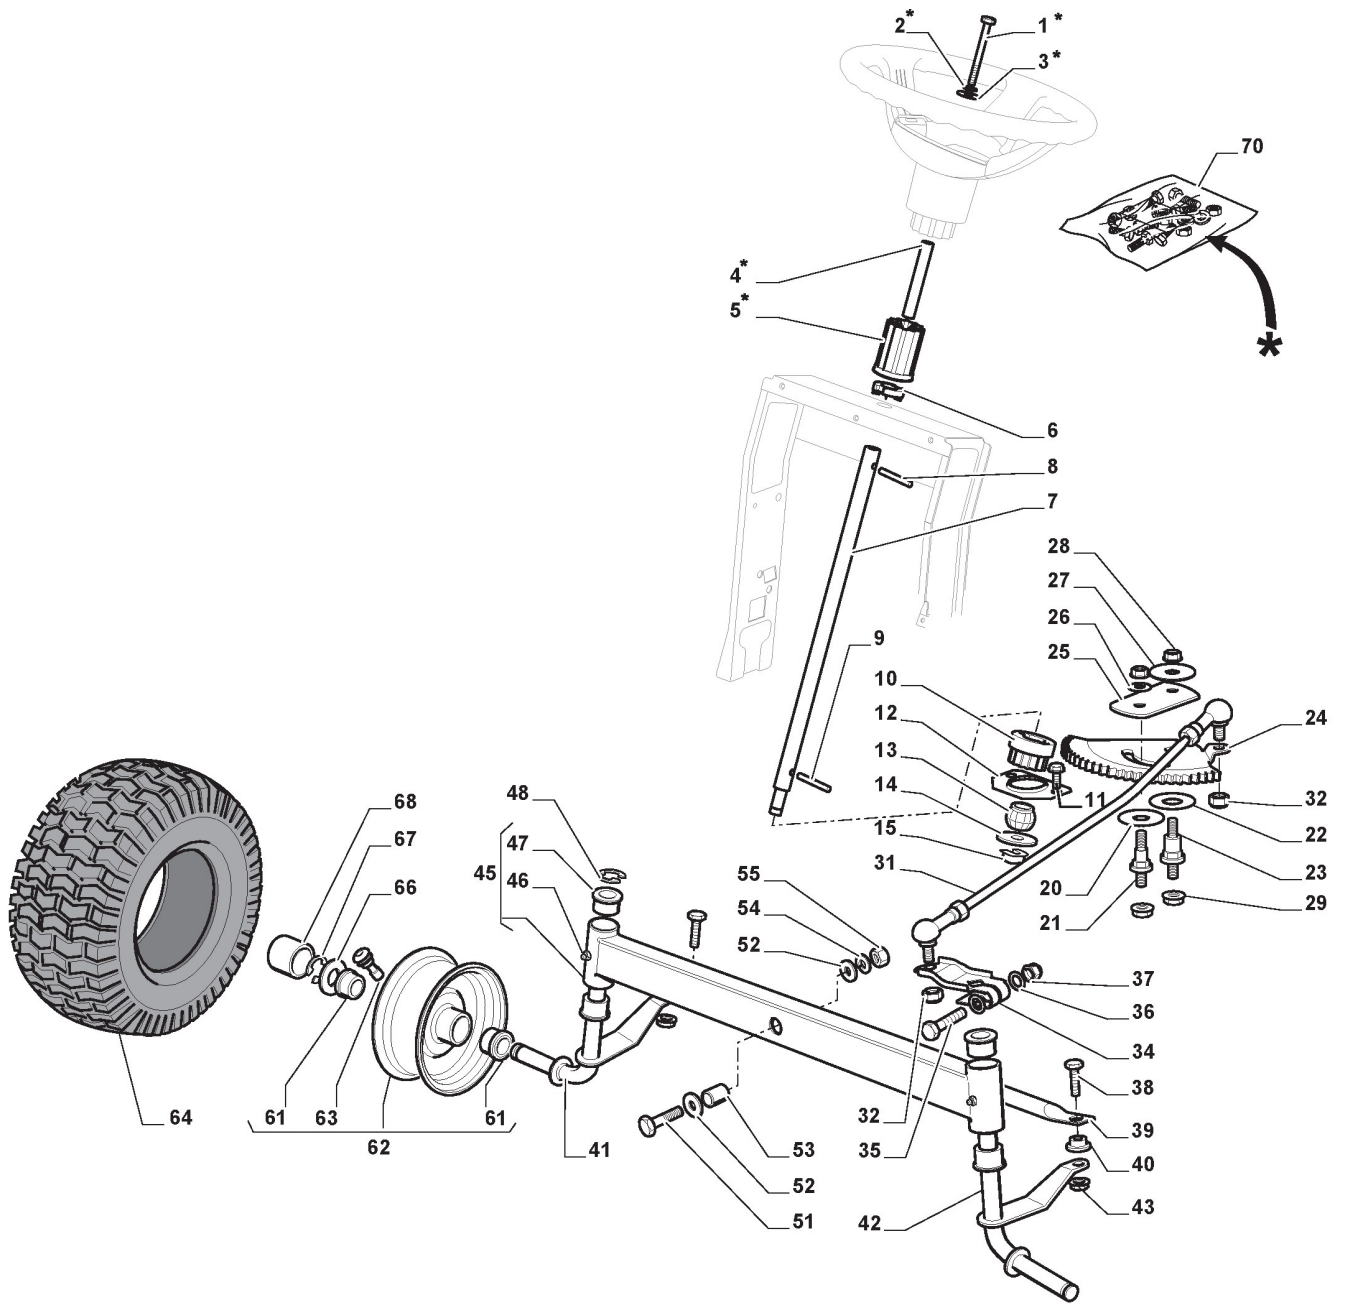

Carrosserie

Réf. N°	Q.té :	Code article	Description	Articles	De	Jusqu'à
1	1	325076922/0	Capot Avant			
2	1	325410903/0	Panneau Droit			
3	1	325410904/0	Panneau Gauche			
4	1	325785365/0	Support Capot			
5	4	112735403/0	Vis			
6	1	325263302/1	Capot avant noir			
7	4	112728692/0	Vis			
8	1	325076976/0	Capot Rouge			
9	1	114365477/0	Autocollant Parabole Phare			
10	4	112728686/0	Vis			
11	1	325785298/0	Support Tableau Comm.			
12	4	125943010/0	Vis			
13	2	325270325/0	Guide			
14	2	112735599/0	Vis			
15	3	112735406/0	Vis			
16	3	112523040/0	Rondelle			
17	1	325120259/0	Console	From 01-september-2014 To 31-august-2015		
17	1	325120259/1	Console	From 01-september-2015 To 31-august-2017		
17	1	325120259/2	Console	From 01-september-2017		
18	2	125943010/0	Vis			
19	2	325260003/0	Caoutchouc			
21	1	325120203/0	Couvercle			
25	1	325110478/0	Couvre Central Rouge			
26	1	125943010/0	Vis			
33	4	112735406/0	Vis			
34	1	325110480/0	Couvre Roues Rouge			
35	1	112437506/0	Plaquette			
36	2	125943010/0	Vis			
42	1	325110384/0	Couvre Marchepied Droit			
43	1	325110385/0	Couvre Marchepied Gauche			
56	1	325207203/0	Couvercle			
57	4	112523050/0	Rondelle			
58	2	112735403/0	Vis			
60	1	325207198/0	Couvercle			
61	1	325207199/0	Couvercle			
62	4	112735403/0	Vis			
63	1	325207196/0	Couvercle			
64	1	325207197/0	Couvercle			