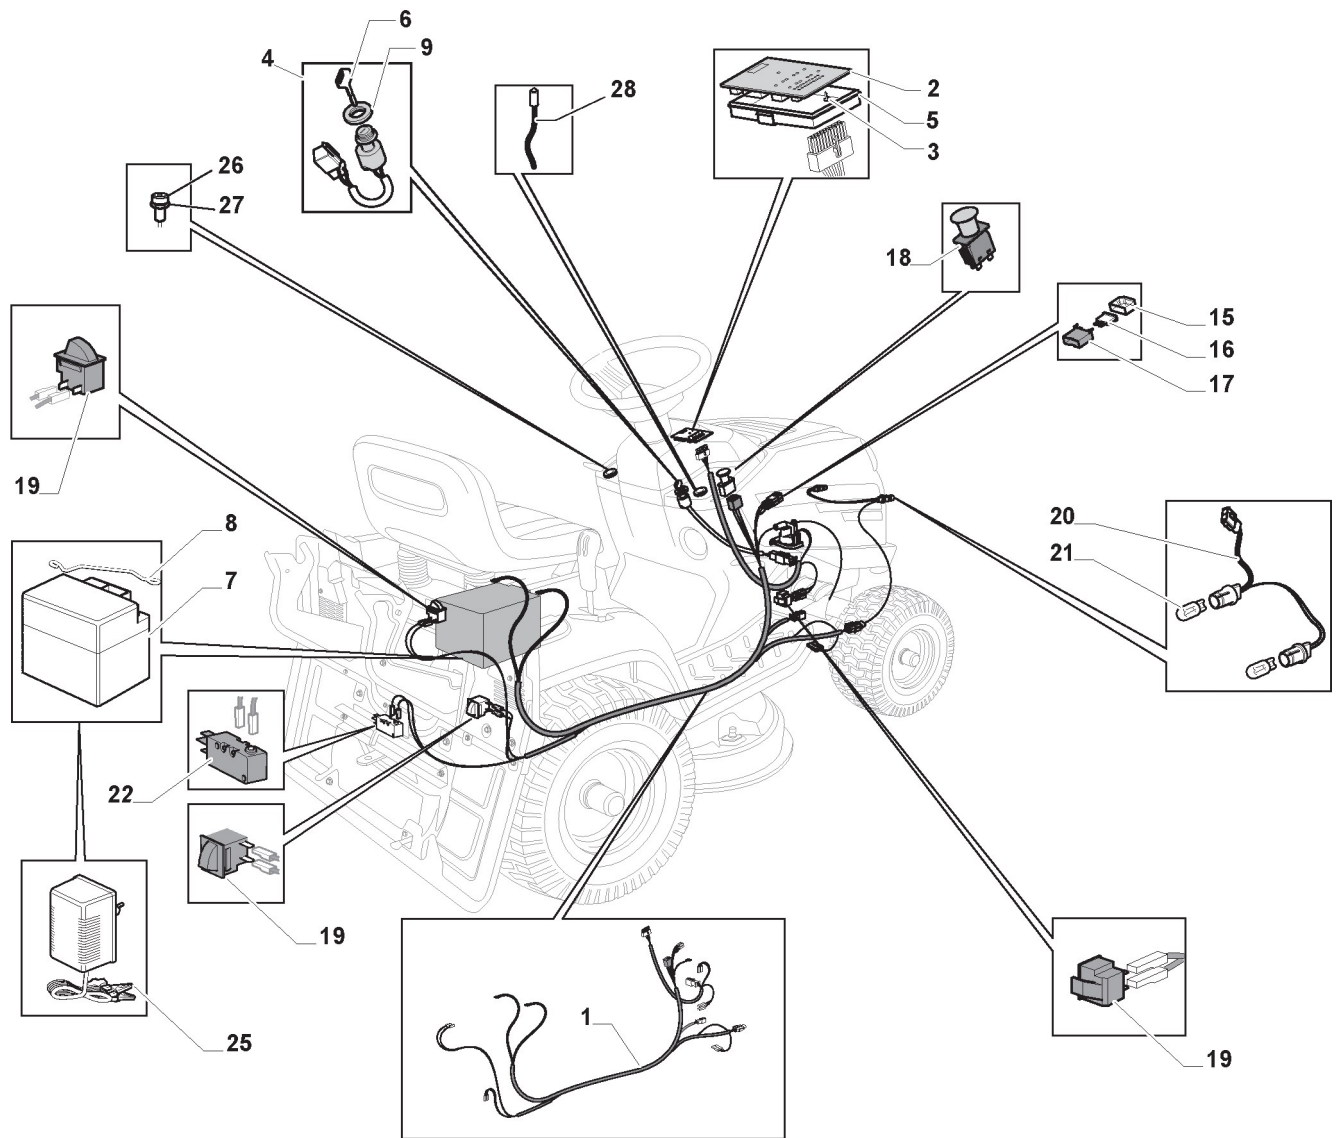

Parties Electriques

Réf. N°	Q.té :	Code article	Description	Articles	De	Jusqu'à
2	1	382722444/0	Carte Electronique	To 31-august-2015		
2	1	382722444/1	Carte Electronique	From 01-september-2015		
3	3	112735101/0	Vis			
4	1	118450075/1	Interrupteur Demarrage			
5	1	325600090/0	Protection De Carte	To 31-august-2015		
5	1	325600090/1	Protection De Carte	From 01-september-2015		
6	1	118210023/0	Clef A Demarrage			
7	1	118120002/1	Batterie			
8	1	125430265/1	Ressort			
9	1	118400863/0	Manchon Expansible			
15	2	133215000/0	Couvercle			
16	1	133340036/0	Fusible 25 A			
16	1	133340040/0	Fusible 10 A			
17	2	133500007/0	Tableau De Fusible			
18	1	118450074/0	Interrupteur Embrajage			
19	3	119410613/0	Microinterrupteur			
20	1	182040186/0	Cables			
21	2	118459100/0	Lamp For Lights			
22	1	119410605/1	Microinterrupteur			
25	1	182180090/0	Chargeur De Batteries 12V 1A - CE Plugg	CE Plugg		
26	1	325605003/0	Bouton D'Entrée Inverse			
27	2	325256250/0	Nutmutter			
28	1	182040174/0	Cablages