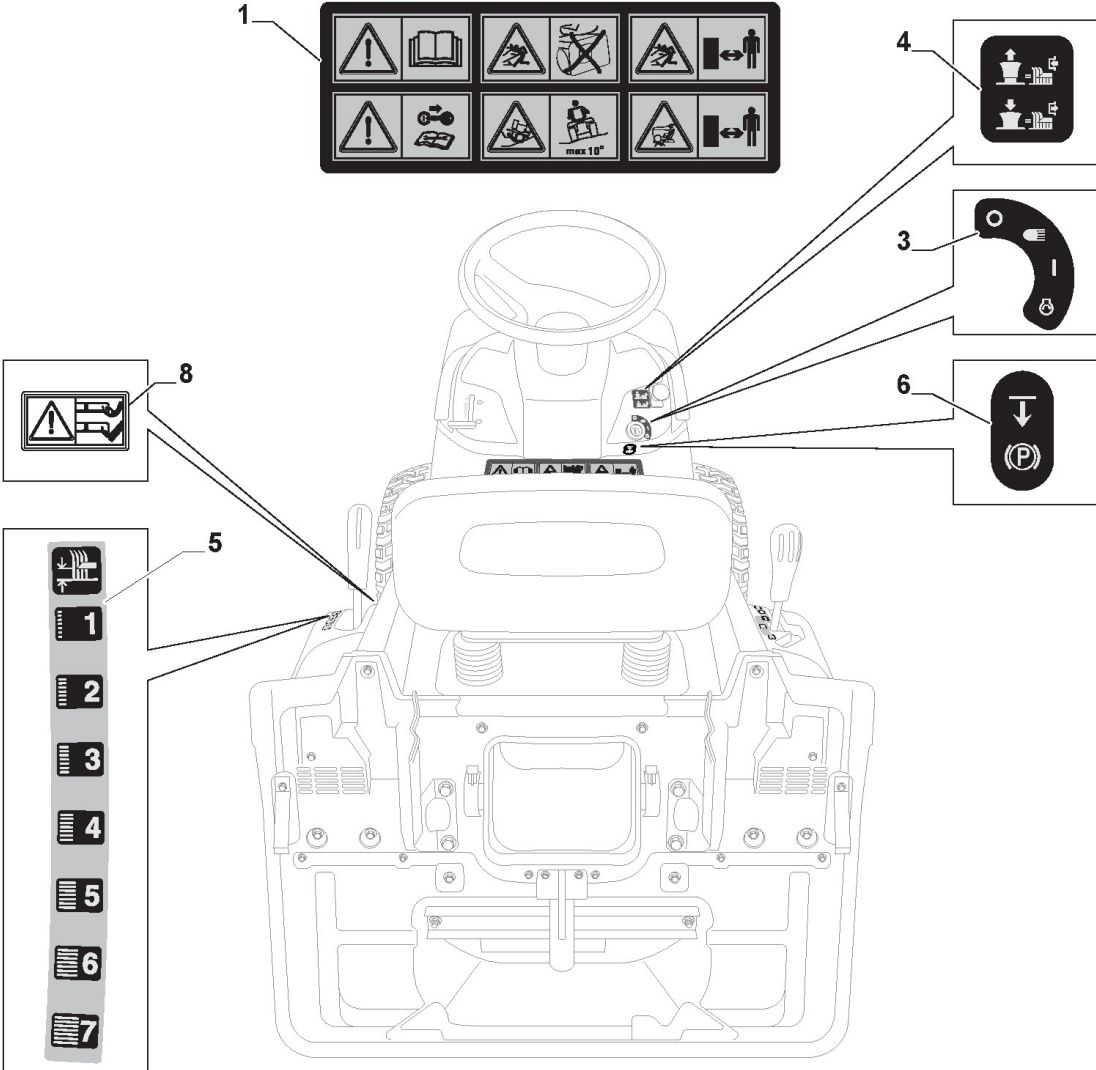

Etiquettes

Réf. N°	Q.té :	Code article	Description	Articles	De	Jusqu'à
1	1	114361553/1	Etiquette			
3	1	114363699/0	Etiquette			
4	1	114361438/0	Etiquette			
5	1	114363701/0	Etiquette	To 31-august-2014		
5	1	114366142/0	Etikett	From 01-september-2014		
6	1	114363700/0	Etiquette			
8	1	114356699/1	Etiquette