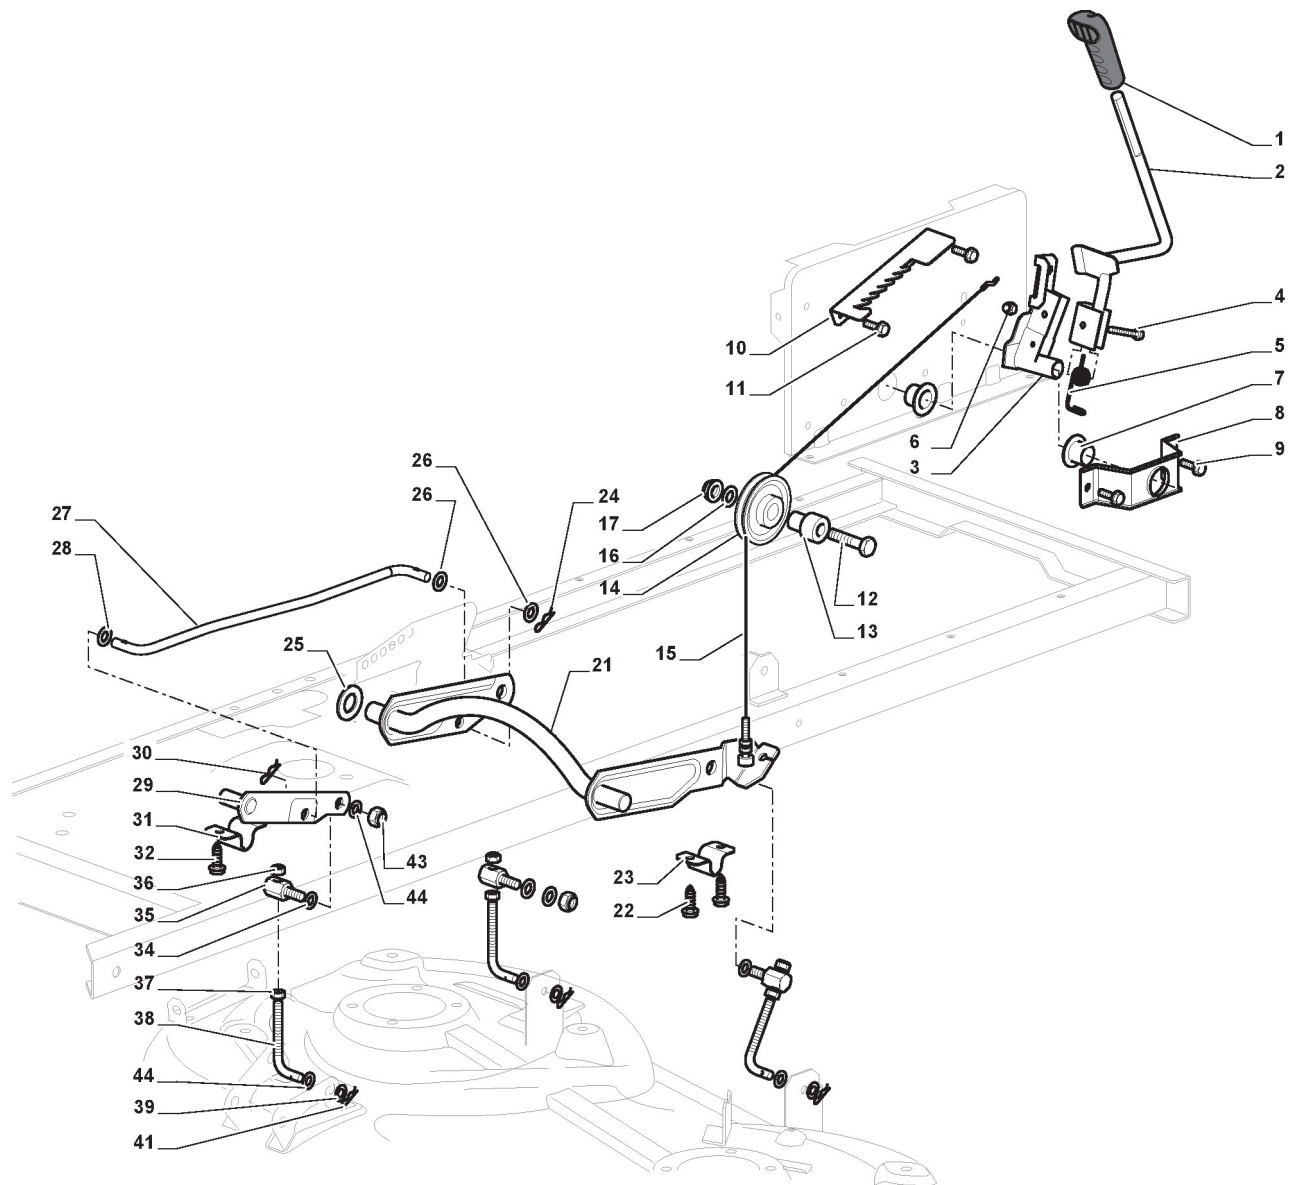

Soulevement Plateau De Coupe

Réf. N°	Q.té :	Code article	Description	Articles	De	Jusqu'à
1	1	325394533/0	Poignée			
2	1	382318255/0	Levier			
3	1	382318231/0	Axe			
4	1	112674700/0	Vis			
5	1	125430261/0	Ressort			
6	1	112154510/0	Ecrou			
7	2	325038006/0	Douille			
8	1	325785297/0	Support			
9	2	125943009/0	Vis			
10	1	325735515/0	Secteur Direction			
11	2	125943009/0	Vis			
12	1	112793701/0	Vis			
13	1	125040636/1	Douille			
14	1	125601579/0	Poulie			
15	1	382004620/0	Fil			
16	1	112523060/0	Rondelle			
17	1	112293201/0	Ecrou			
21	1	382318297/0	Axe			
22	4	112735599/0	Vis			
23	2	325547231/0	Plaquette			
24	1	124487997/0	Goupille			
25	2	112521390/0	Rondelle			
26	2	325670010/0	Antifriction Scheibe			
27	1	125033109/0	Tige De Connexion			
28	1	325670010/0	Antifriction Scheibe			
29	1	382318293/0	Axe			
30	1	124487997/0	Goupille			
31	1	325547231/0	Plaquette			
32	2	112735599/0	Vis			
34	3	325670008/1	Rondelle			
35	3	125510107/1	Pivot			
36	3	112156602/0	Ecrou			
37	3	112295200/0	Ecrou			
38	3	125840012/0	Tirant			
39	3	325670008/1	Rondelle			
41	3	124487998/0	Goupille			
43	3	112156602/0	Ecrou			
44	6	112521360/0	Rondelle