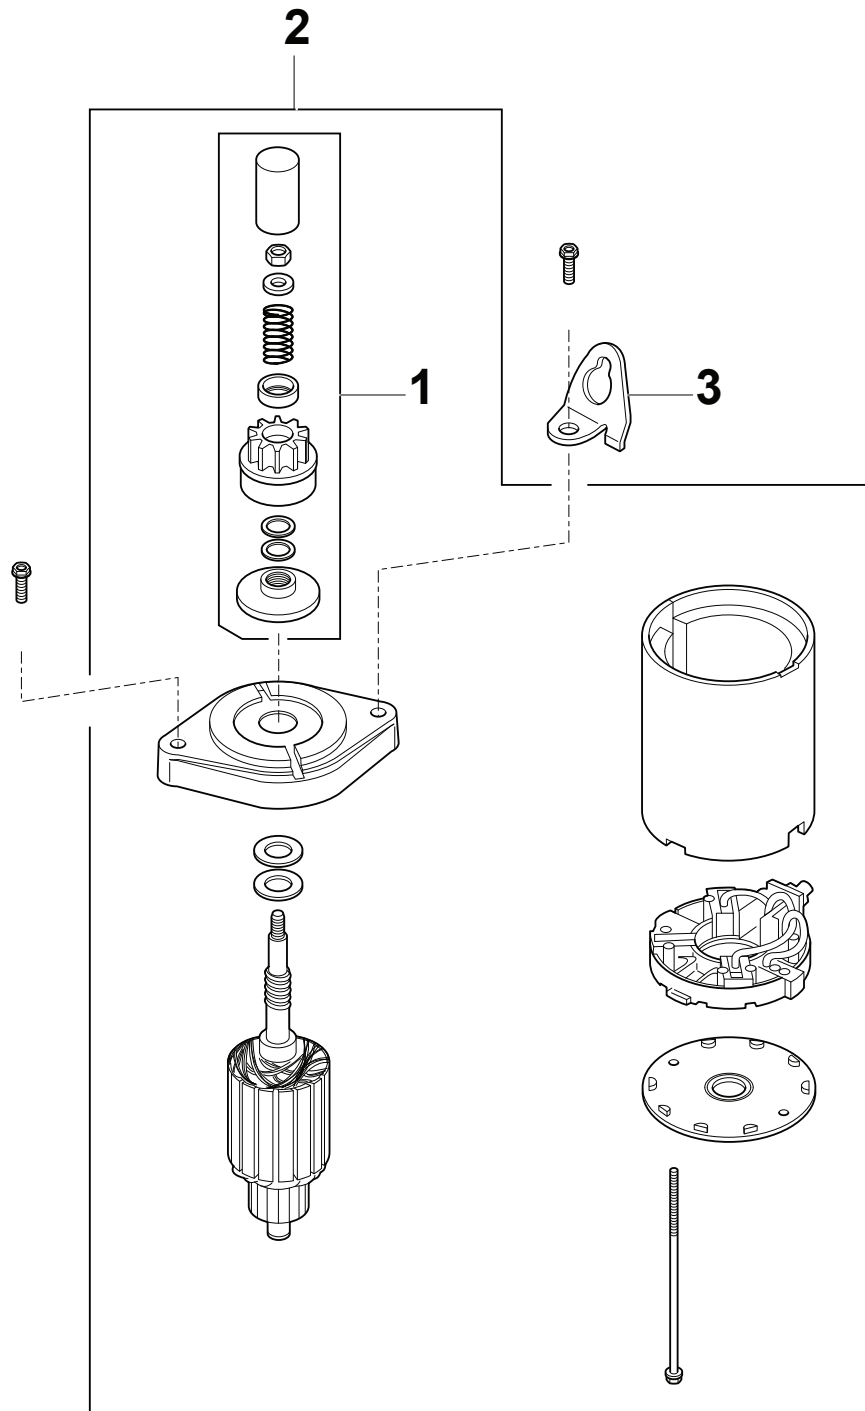

M145HK

Ride-on 98 cm Starter

Issue 3 - 2017

Fig.	Q.ty	Part No	Description	Notes
1	1	118550989/0	Gear	Kawasaki p/n 13101-7010
2	1	118551019/0	Starter	Kawasaki p/n 21163-0727
3	1	118551029/0	Hook	Kawasaki p/n 27012-7008