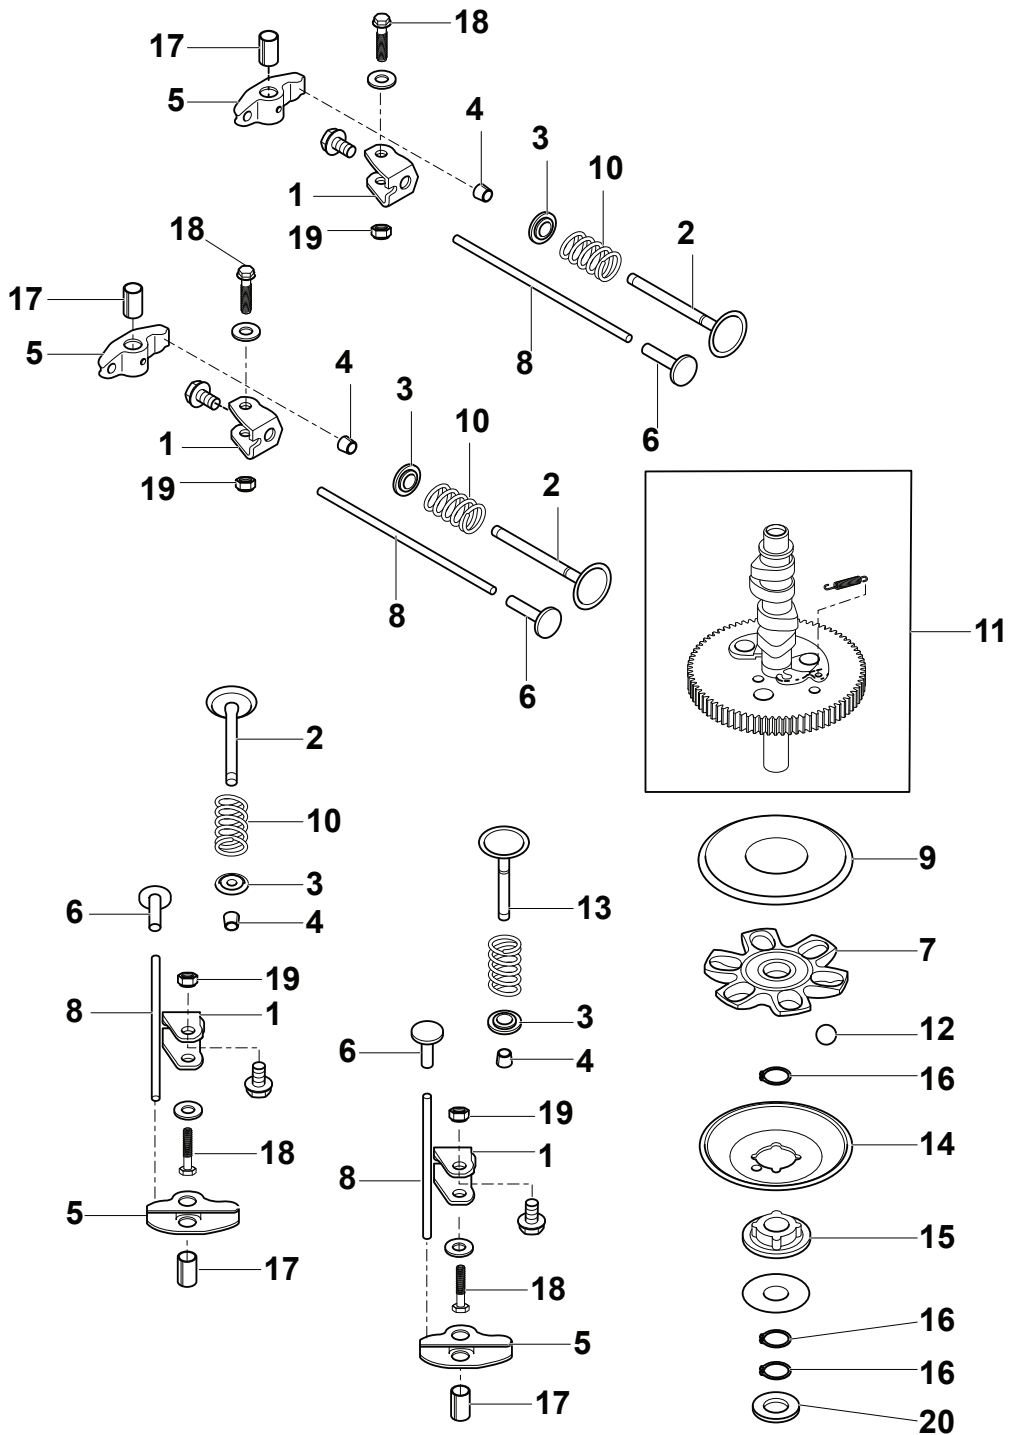

Fig.	Q.ty	Part No	Description	Notes
1	1	382869038/0	Muffler Protection	
2	4	125943008/0	Screw	
3	2	125160074/0	Spacer	
5	2	382650211/0	Stiffening	
6	1	382033119/0	Tow Bar Assy	
7	2	112155000/0	Nut	
8	1	125510021/1	Hitch Pin	
9	1	124487999/0	Spring Pin	
10	1	122170600/0	Spacer	
11	1	112792099/0	Screw	
12	3	112292102/0	Nut	
13	2	327546015/2	Plate	
14	1	112791400/0	Screw	
15	1	325140112/0	Deflector	
16	1	325394021/0	Handle	
17	1	125510077/0	Pin	
18	1	125430245/0	Spring	
19	1	325547414/0	Plate	
20	1	112735403/0	Screw	
21	1	325280000/1	Handgrip	
22	1	125840011/1	Tie Rod	
23	2	125253004/0	Mulch.Kit Fixing Hook	
24	2	118566112/0	Polyethylene Push Road	
25	1	325600093/0	Ejection Guard	
26	1	382869044/0	Support	
27	2	125510022/1	Pin	
28	2	124487998/0	Cotter Pin	
29	2	112689515/0	Screw	
30	2	112154510/0	Nut	
31	1	124487999/0	Spring Pin	
32	1	382180028/0	Outfit, Screws	

Fig.	Q.ty	Part No	Description	Notes
1	4	118550958/0	Bracket	Kawasaki p/n 11055-7009
2	2	118550972/0	Valve	Kawasaki p/n 12004-7009
3	4	118550975/0	Spring	Kawasaki p/n 12009-7001
4	8	118550976/0	Collet	Kawasaki p/n 12011-2056
5	4	118550977/0	Arm Rocker	Kawasaki p/n 12016-2066
6	4	118550978/0	Tappet	Kawasaki p/n 12032-7001
7	1	118550987/0	Guide	Kawasaki p/n 13070-7017
8	4	118550993/0	Push Rod	Kawasaki p/n 13116-7008
9	1	118550996/0	Plate	Kawasaki p/n 13271-7007
10	4	118551043/0	Spring	Kawasaki p/n 49078-7002
11	1	118551053/0	Cam Shaft	Kawasaki p/n 49118-0809
12	6	118551082/0	Ball	Kawasaki p/n 92140-7005
13	2	118550974/0	Valve	Kawasaki p/n 12005-0735
14	1	118550997/0	Plate	Kawasaki p/n 13271-7021
15	1	118551035/0	Sleeve	Kawasaki p/n 42036-7021
16	3	118551069/0	Snap Ring	Kawasaki p/n 92033-0727
17	4	118551086/0	Collar	Kawasaki p/n 92152-1689
18	4	112674550/0	Screw	Kawasaki p/n 92153-7100
19	4	112292100/0	Nut	Kawasaki p/n 312AA0600
20	1	112521390/0	Washer	Kawasaki p/n 92200-7048