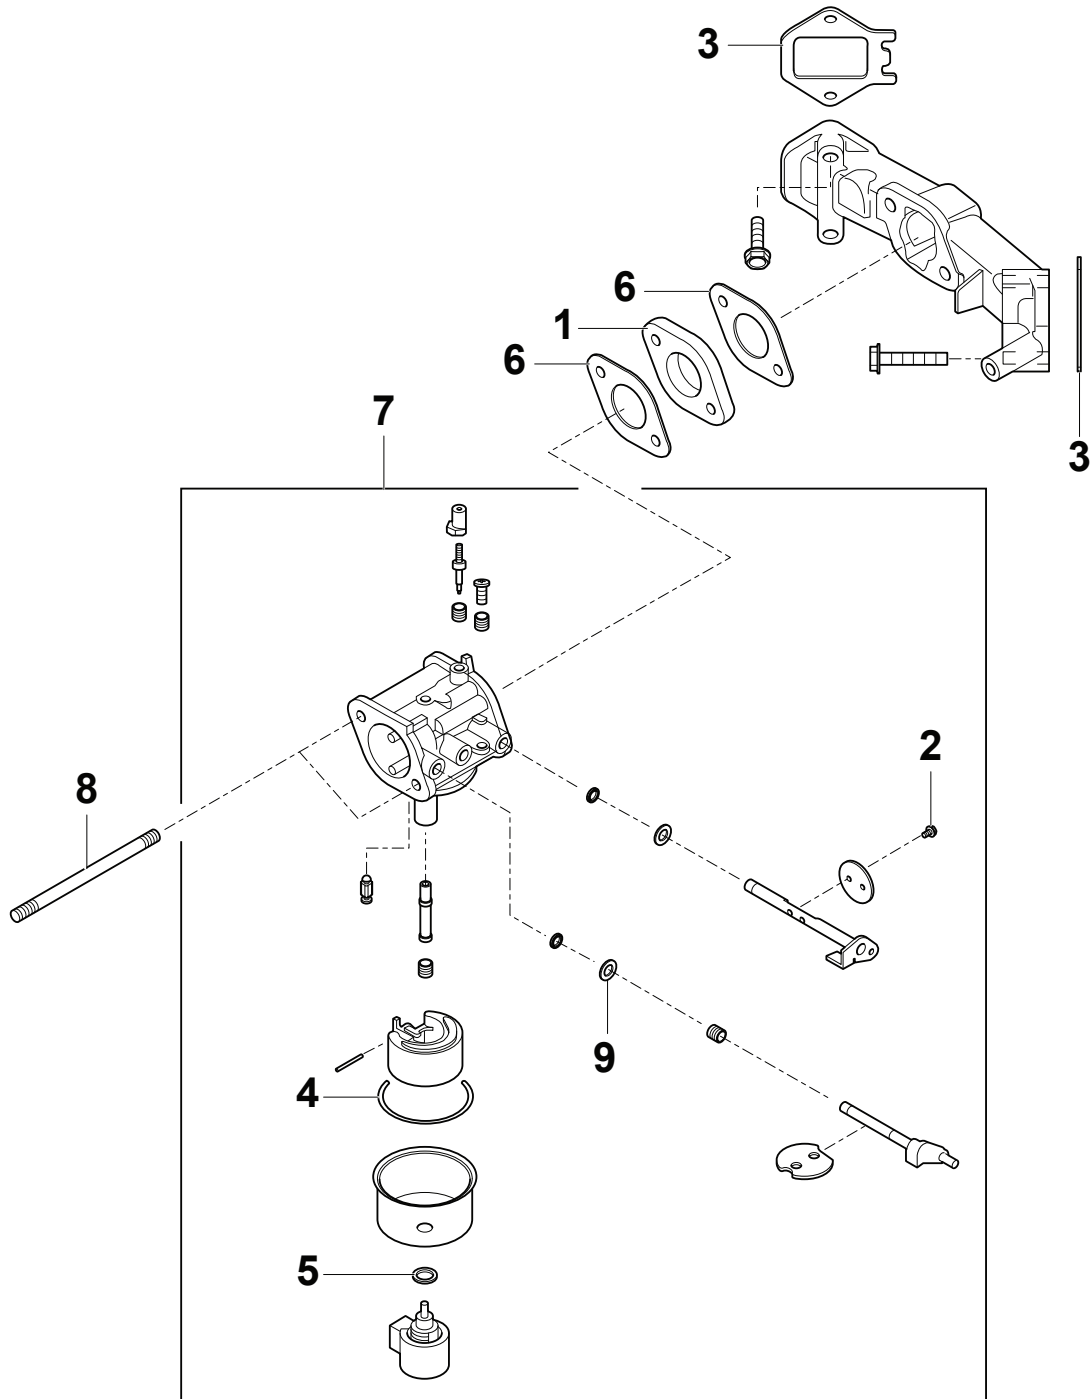

Fig.	Q.ty	Part No	Description	Notes
1	1	118550991/0	Shaft	Kawasaki p/n 13107-7049
2	1	118550998/0	Plate	Kawasaki p/n 13271-7038
3	1	118551032/0	Spring	Kawasaki p/n 39129-0725
4	1	118551050/0	Arm Governor	Kawasaki p/n 49103-7017
5	1	118551017/0	Connection Link	Kawasaki p/n 16171-7025
6	1	118551051/0	Panel	Kawasaki p/n 49113-0715
7	1	118551084/0	Spring	Kawasaki p/n 92145-7057
8	2	112291000/0	Nut	Kawasaki p/n 312AA0500
9	1	112292100/0	Nut	Kawasaki p/n 312AA0600
10	1	112674700/0	Screw	Kawasaki p/n 92153-7033
11	1	112735699/0	Screw	Kawasaki p/n 92153-7043
12	2	112735654/0	Screw	Kawasaki p/n 92153-7001
13	1	112521330/0	Washer	Kawasaki p/n 411AA0600
14	1	112735657/0	Screw	Kawasaki p/n 92172-0754