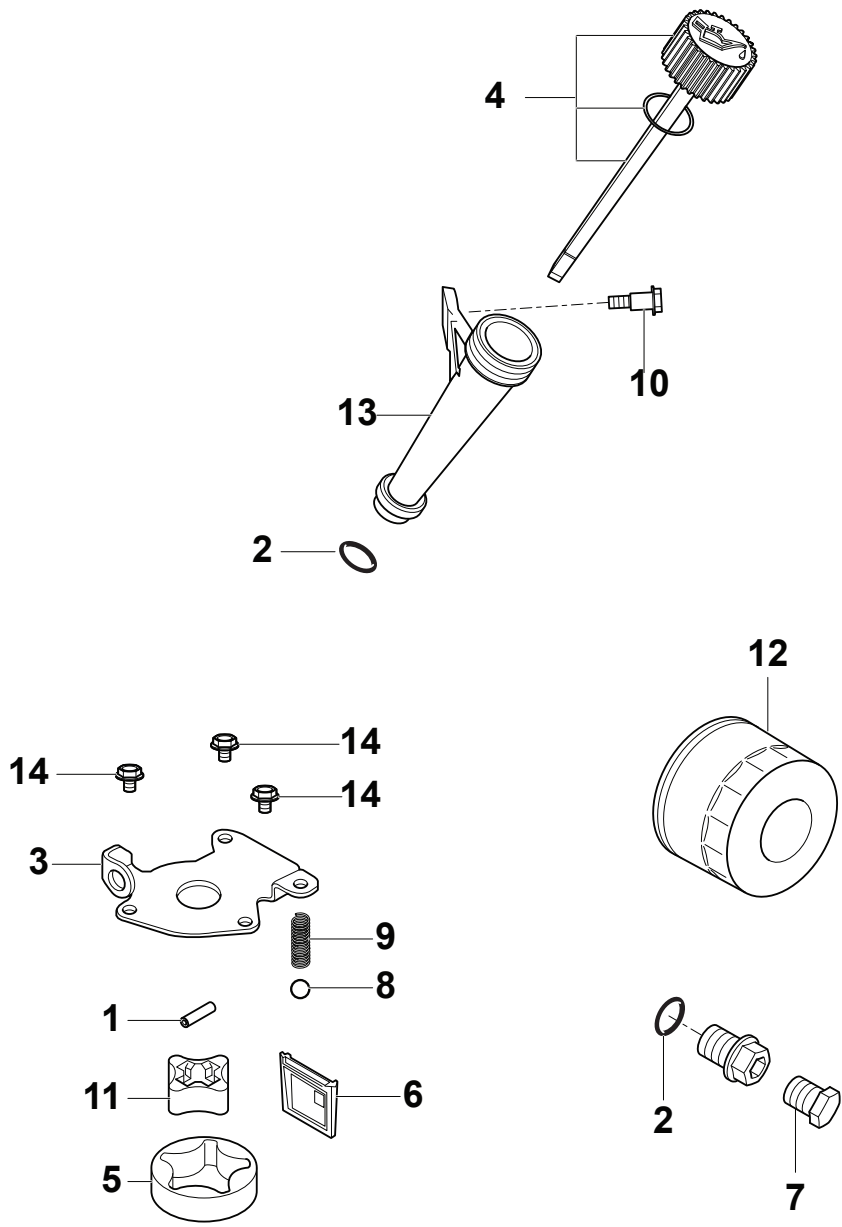

Fig.	Q.ty	Part No	Description	Notes
1	1	382869038/0	Muffler Protection	
2	4	125943008/0	Screw	
3	2	125160074/0	Spacer	
5	2	382650211/0	Stiffening	
6	1	382033119/0	Tow Bar Assy	
7	2	112155000/0	Nut	
8	1	125510021/1	Hitch Pin	
9	1	124487999/0	Spring Pin	
10	1	122170600/0	Spacer	
11	1	112792099/0	Screw	
12	3	112292102/0	Nut	
13	2	327546015/2	Plate	
14	1	112791400/0	Screw	
15	1	325140112/0	Deflector	
16	1	325394021/0	Handle	
17	1	125510077/0	Pin	
18	1	125430245/0	Spring	
19	1	325547414/0	Plate	
20	1	112735403/0	Screw	
21	1	325280000/1	Handgrip	
22	1	125840011/1	Tie Rod	
23	2	125253004/0	Mulch.Kit Fixing Hook	
24	2	118566112/0	Polyethylene Push Road	
25	1	325600093/0	Ejection Guard	
26	1	382869044/0	Support	
27	2	125510022/1	Pin	
28	2	124487998/0	Cotter Pin	
29	2	112689515/0	Screw	
30	2	112154510/0	Nut	
31	1	124487999/0	Spring Pin	
32	1	382180028/0	Outfit, Screws	

Fig.	Q.ty	Part No	Description	Notes
1	4	118550958/0	Bracket	Kawasaki p/n 11055-7009
2	2	118550972/0	Valve	Kawasaki p/n 12004-7009
3	4	118550975/0	Spring	Kawasaki p/n 12009-7001
4	8	118550976/0	Collet	Kawasaki p/n 12011-2056
5	4	118550977/0	Arm Rocker	Kawasaki p/n 12016-2066
6	4	118550978/0	Tappet	Kawasaki p/n 12032-7001
7	1	118550987/0	Guide	Kawasaki p/n 13070-7017
8	4	118550993/0	Push Rod	Kawasaki p/n 13116-7008
9	1	118550996/0	Plate	Kawasaki p/n 13271-7007
10	4	118551043/0	Spring	Kawasaki p/n 49078-7002
11	1	118551053/0	Cam Shaft	Kawasaki p/n 49118-0809
12	6	118551082/0	Ball	Kawasaki p/n 92140-7005
13	2	118550974/0	Valve	Kawasaki p/n 12005-0735
14	1	118550997/0	Plate	Kawasaki p/n 13271-7021
15	1	118551035/0	Sleeve	Kawasaki p/n 42036-7021
16	3	118551069/0	Snap Ring	Kawasaki p/n 92033-0727
17	4	118551086/0	Collar	Kawasaki p/n 92152-1689
18	4	112674550/0	Screw	Kawasaki p/n 92153-7100
19	4	112292100/0	Nut	Kawasaki p/n 312AA0600
20	1	112521390/0	Washer	Kawasaki p/n 92200-7048