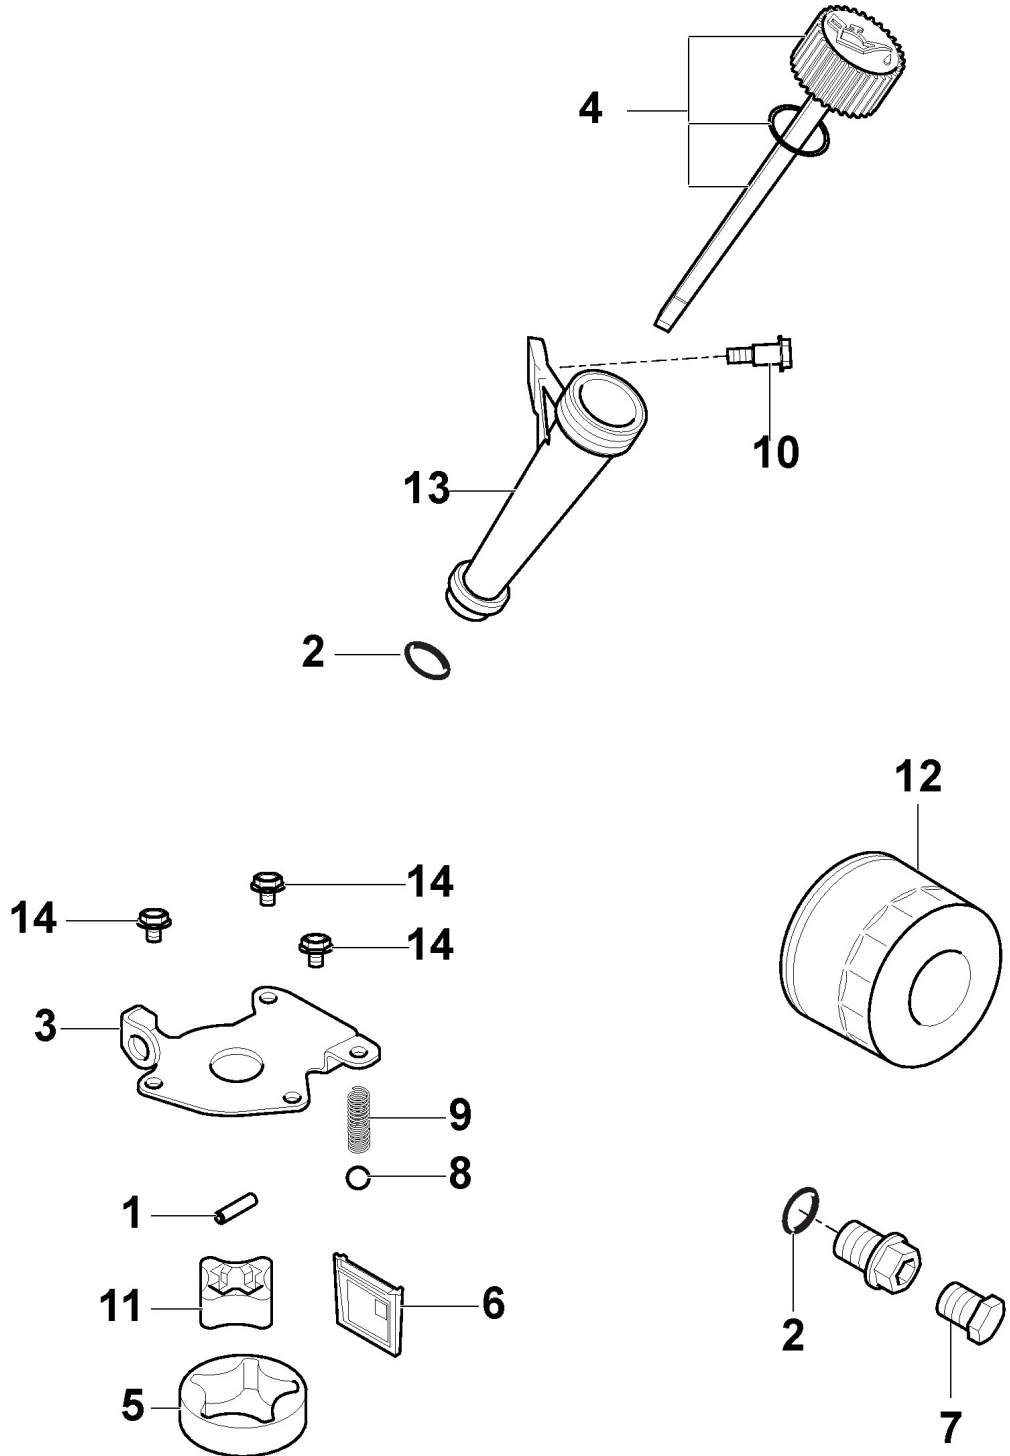

Lubrification Equipement

Réf. N°	Q.té :	Code article	Description	Articles	De	Jusqu'à
1	1	118551056/0	Goupille	Kawasaki p/n 555A0420		
2	2	118551063/0	Joint Or	Kawasaki p/n 670D2016		
3	1	118551001/0	Plaquette	Kawasaki p/n 13272-7011		
4	1	118551004/0	Bouchon	Kawasaki p/n 14075-7013		
5	1	118551014/0	Rotor extérieur	Kawasaki p/n 16154-7010		
6	1	118551041/0	Filtre À Huile	Kawasaki p/n 49065-7006		
7	1	118551079/0	Bouchon	Kawasaki p/n 92066-7003		
8	1	118551081/0	Sphère	Kawasaki p/n 92140-7003		
9	1	118551083/0	Ressort	Kawasaki p/n 92145-7002		
10	1	118551087/0	Vis	Kawasaki p/n 92153-7008		
11	1	118551015/0	Rotor interne	Kawasaki p/n 16154-7011		
12	1	118551042/0	Filtre À Huile	Kawasaki p/n 49065-7007		
13	1	118551061/0	Filler	Kawasaki p/n 59231-0712		
14	3	112735699/0	Vis	Kawasaki p/n 92153-7043