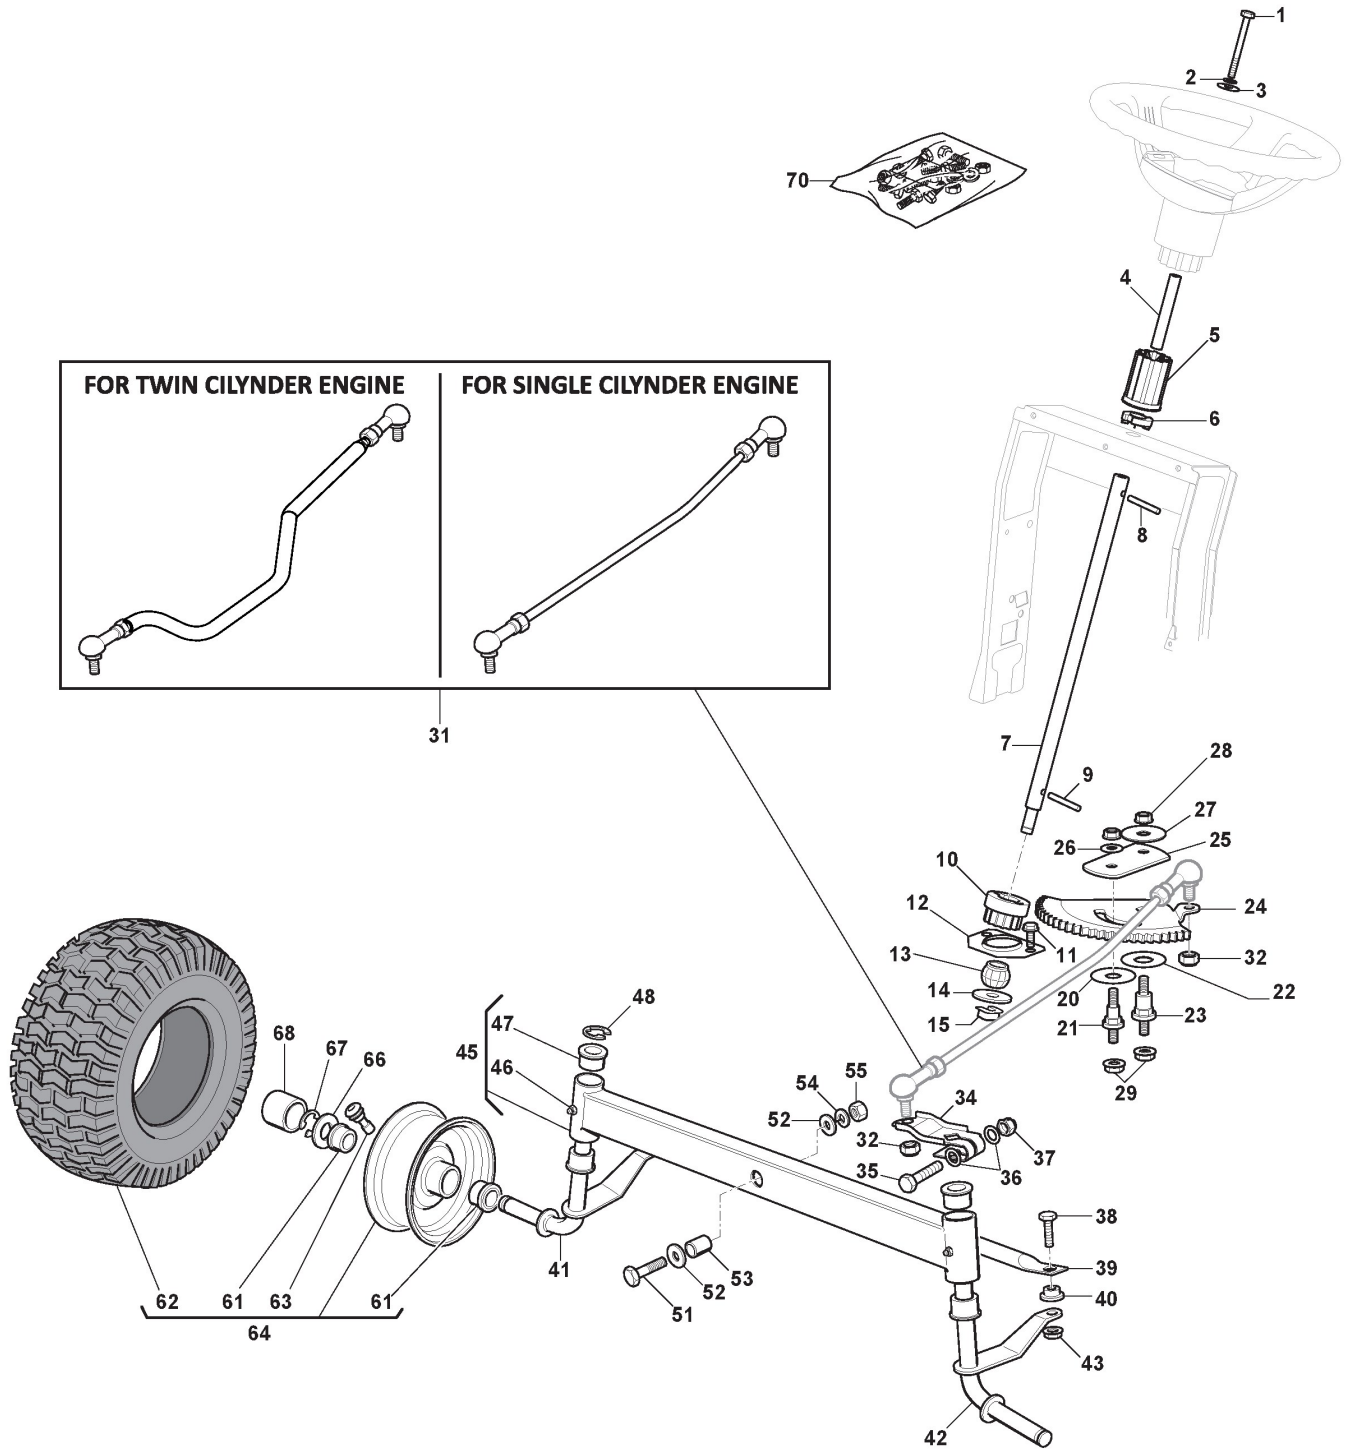

Frame - Rear Plate

Réf. N°	Q.té :	Code article	Description	Articles	De	Jusqu'à
1	1	325774501/0	Etrier			
2	1	325774507/0	Etrier			
3	2	325650163/0	Renforcement			
4	8	125943009/0	Vis			
5	2	125943009/0	Vis			
6	1	325547299/1	Plaque Arriere, Partie Superieur			
7	1	112789008/0	Vis			
8	1	127430600/0	Ressort			
9	1	112154330/0	Ecrou			
10	4	125943010/0	Vis			
11	6	112789008/0	Vis			
12	6	112523020/0	Rondelle			
13	6	112437503/0	Plaquette			
15	2	112728686/0	Vis			
16	1	325109522/0	Couvercle Protection			
17	1	325318276/0	Levier			
18	1	325785428/0	Support			
19	2	125943010/0	Vis			
20	1	325318277/0	Levier	Also on endowment p40		
25	4	112793102/0	Vis			
26	2	325774521/0	Etrier			
30	1	112789008/0	Vis			
31	1	325755061/0	Etrier			
32	1	112154330/0	Ecrou			
33	1	325774533/0	Etrier			
34	1	125510080/2	Pivot			
35	1	112154510/0	Ecrou			
36	1	125430282/1	Ressort			
37	1	382547071/1	Plaque Arriere, Partie Inferieur			
40	1	382180146/0	Dotation Visserie			
41	1	325600107/0	Protection Micro			

Barre De Direction

Réf. N°	Q.té :	Code article	Description	Articles	De	Jusqu'à
52	2	112523100/0	Rondelle			
53	1	125160016/1	Entretoise			
54	1	112587100/0	Grower			
55	1	112295300/0	Ecrou			
61	4	125122200/2	Roulement			
62	2	125590019/0	Pneu 15x6.00-6 P512 WANDA	15"		
63	2	125950000/0	Vanne			
64	2	382680051/0	Ens. Roue	15" - P512		
66	2	125670005/2	Rondelle			
67	2	112001010/0	Anneau Benzing			
68	2	322110233/0	Couvre Moyeu	Standard Cover		
70	1	382180142/0	Dotation Visserie	Pos 1-4 incl.		

Commande Frein Et Boite De Vitesse

Réf. N°	Q.té :	Code article	Description	Articles	De	Jusqu'à
52	2	125601592/0	Poulie			To S/N
52	2	125601608/0	Poulie		From S/N	20AA3RON
53	1	125430269/1	Ressort			003891