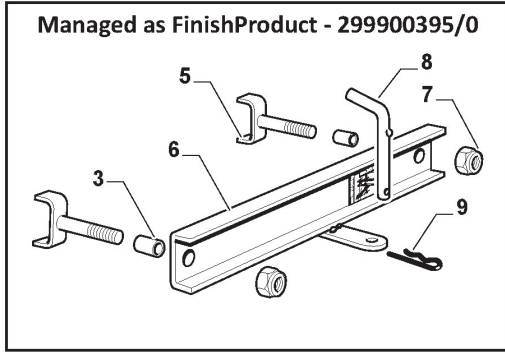

Accessoires Sur Demande

Réf. N°	Q.té :	Code article	Description	Articles	De	Jusqu'à
1	1	382869038/0	Protection Silencieux			
2	4	112735599/0	Vis			
3	2	125160074/0	Entretoise			To S/N 19JA3RON 001409
3	2	125160108/0	Entretoise		From S/N 19JA3RON	
5	2	382650211/0	Renforcement			
6	1	382033119/0	Barre De Trainage	Available on 299900395/0		
7	2	112155000/0	Ecrou			
8	1	125510021/1	Pivot			
9	1	124487999/0	Goupille			
10	1	122170600/0	Entretoise			
11	1	112792099/0	Vis			
12	3	112292102/0	Ecrou			
13	2	327546015/2	Plaquette			
14	1	112791400/0	Vis			
15	1	325140112/0	Deflecteur			
16	1	325394021/0	Guidon			
17	1	125510077/0	Pivot			
18	1	125430245/0	Ressort			
19	1	325547414/0	Plaquette			
20	1	112735403/0	Vis			
21	1	325280000/1	Branche			
22	1	125840011/1	Tirant			
23	2	125253004/0	Crochet Fixage Kit Mulching			
24	2	118566112/0	Bouchon Tube Guidon			
25	1	325600093/0	Protection Sortie			To 31-August- 2017
25	1	325600093/1	Protection Sortie		From 01-09-2017	
26	1	382869044/0	Support			
27	2	125510022/1	Pivot			
28	2	124487998/0	Goupille			
29	2	112689515/0	Vis			
30	2	112154510/0	Ecrou			
31	1	124487999/0	Goupille			
32	1	382180028/0	Dotation Visserie