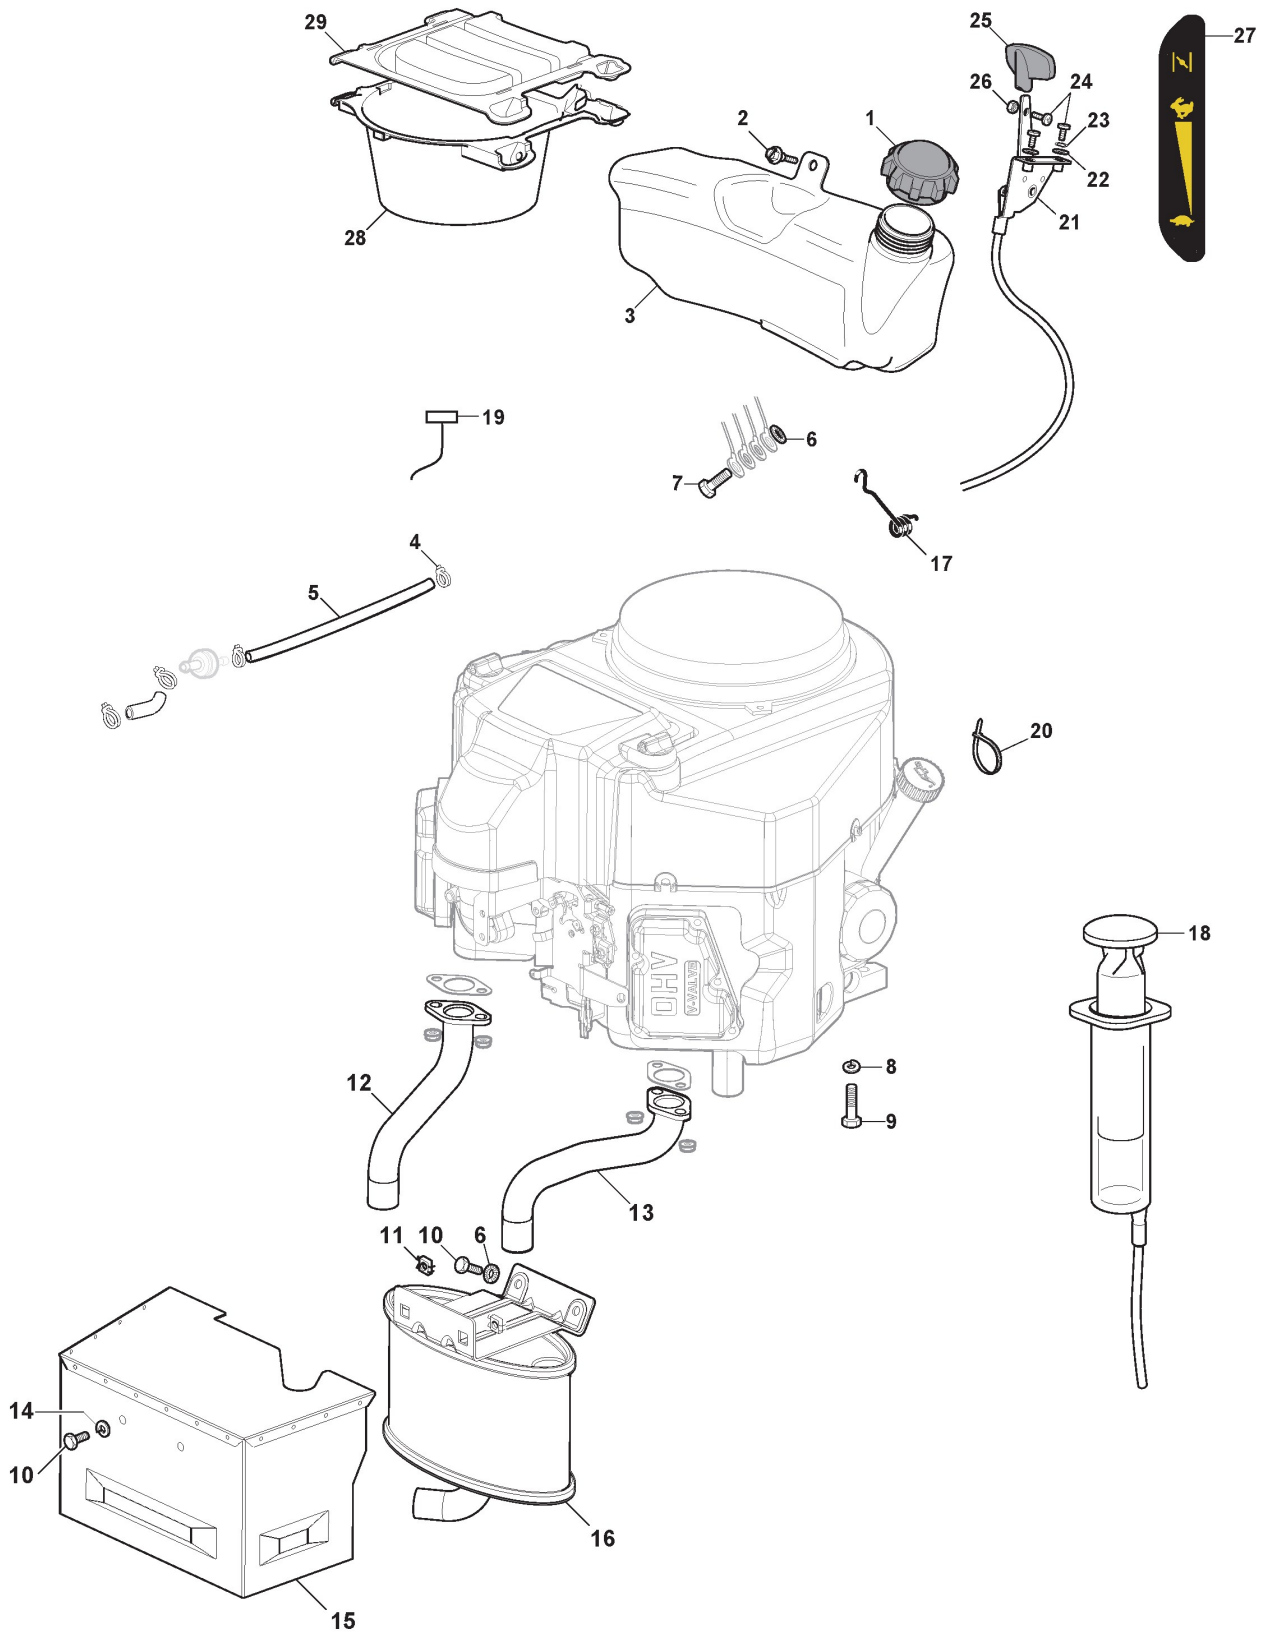

Moteur - Kawasaki

Réf. N°	Q.té :	Code article	Description	Articles	De	Jusqu'à
1	1	125795001/1	Bouchon			
2	4	125943010/0	Vis			
3	1	325735126/0	Réservoir à carburant			To
3	1	325735126/1	Reservoir		From	31-August-2017
4	2	118375051/1	Fixation De Cable			
5	1	325869057/0	Tube De Connexion			
6	3	112540260/0	Rondelle			
7	3	112793102/0	Vis			
8	4	112585100/0	Rondelle			
9	4	112735821/0	Vis			
10	2	112792611/0	Vis			
11	4	112360425/0	Ecrou			
12	1	118738256/0	Connexion Echappement Droite			
13	1	118738257/0	Connexion Echappement Gauche			
14	2	112583500/0	Grower			
15	1	382598067/0	Protection Silencieux			To
15	1	382598067/1	Protection Silencieux		From	To
15	1	382598067/2	Protection Silencieux		01-Septem	25-May-2019
16	1	182750003/0	Ens. Silencieux		From	
17	1	125430292/0	Ressort		01-Septem	
18	1	118718000/0	Seringue Vidange		From	
19	2	125090003/0	Commande Starter		01-Septem	
20	2	133320022/0	Fastpoint Clamp		From	
21	1	182000201/2	Accelérateur		01-Septem	
22	2	112521310/0	Rondelle		From	
23	2	112540020/0	Rondelle		01-Septem	
24	3	112726389/0	Vis		From	
25	1	325394531/0	Poignée		01-Septem	
26	1	112290800/0	Ecrou		From	
27	1	114364617/0	Etiquette		01-Septem	
28	1	325108045/1	Convoyeur		From	
29	1	325263302/1	Capot avant noir	if foreseen in assortment