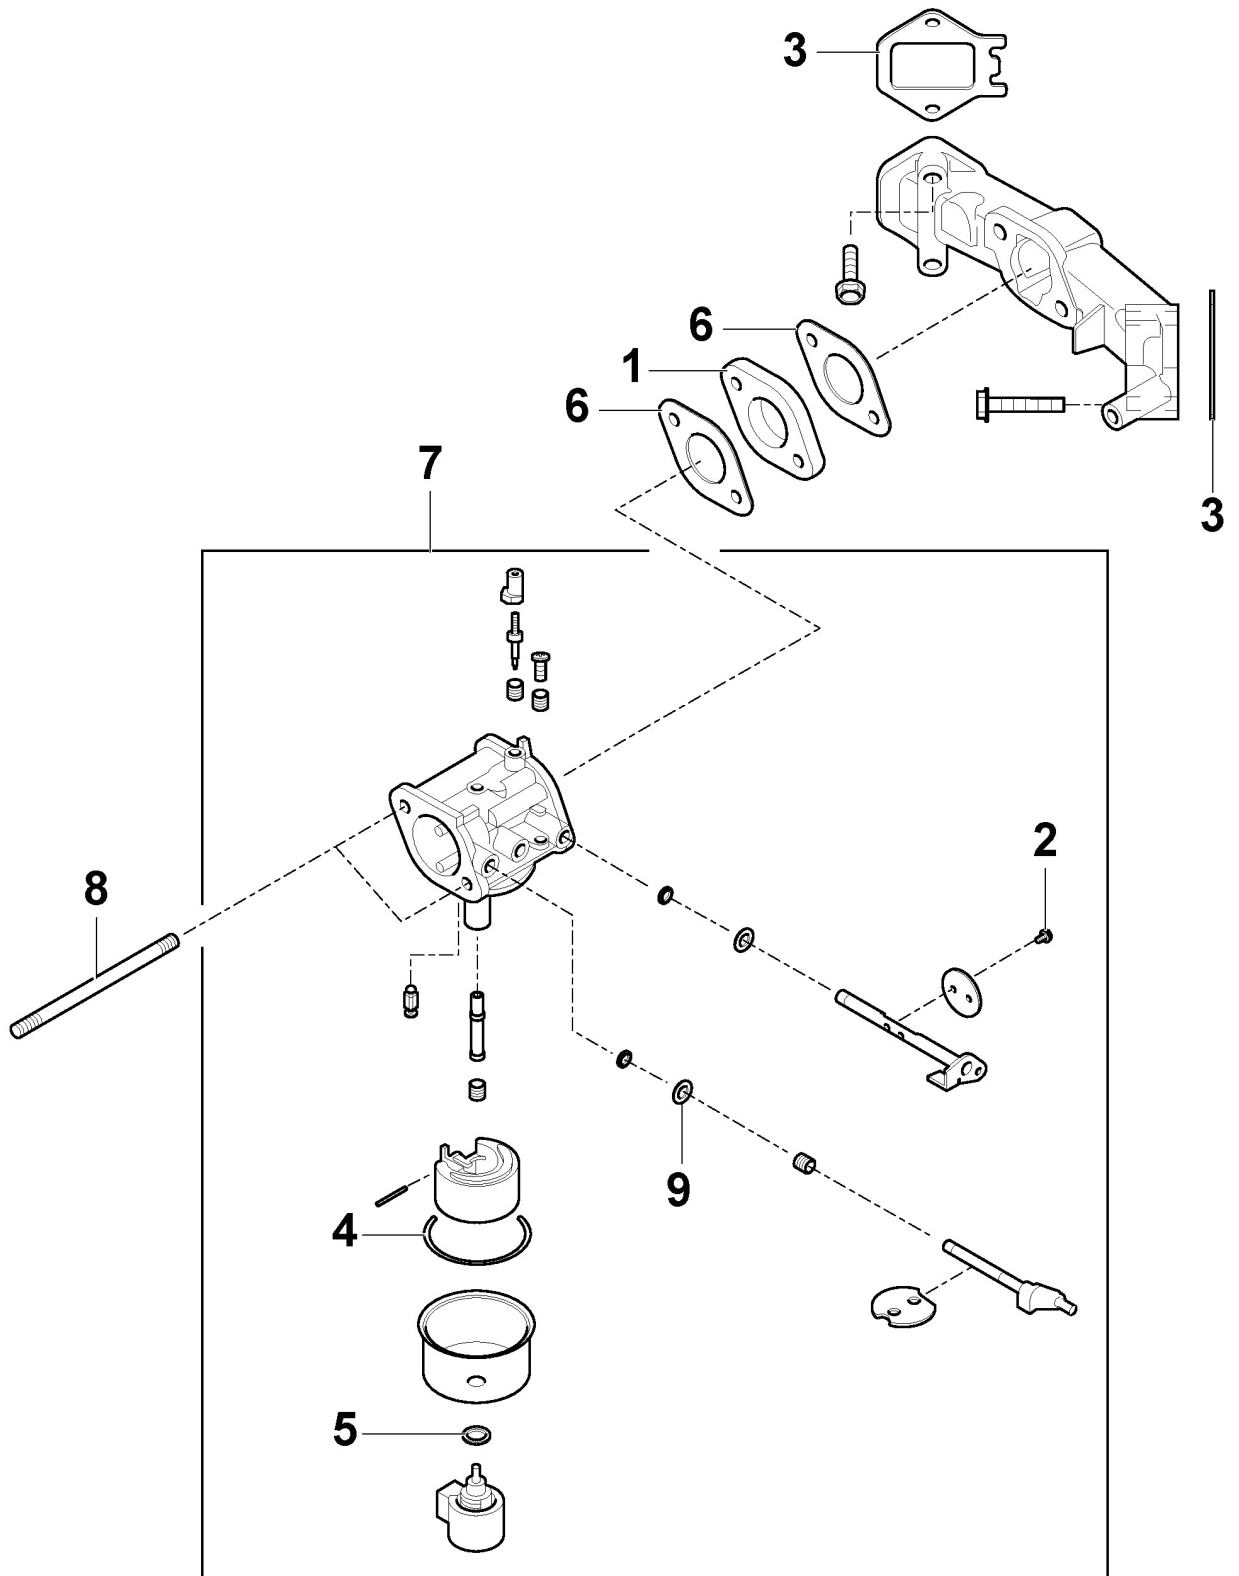

Carburateur

Réf. N°	Q.té :	Code article	Description	Articles	De	Jusqu'à
1	1	118551011/0	Insulator	Kawasaki p/n 16073-7007		
2	2	118551066/0	Vis	Kawasaki p/n 92009-2083		
3	2	118550960/0	Joint d'étanchéité	Kawasaki p/n 11061-0877		
4	1	118550961/0	Joint d'étanchéité	Kawasaki p/n 11061-7009		
5	1	118550962/0	Joint d'étanchéité	Kawasaki p/n 11061-7010		
6	2	118550970/0	Joint d'étanchéité	Kawasaki p/n 11061-7096		
7	1	118551006/0	Carburateur	Kawasaki p/n 15004-0822		
8	2	118551065/0	Pivot	Kawasaki p/n 92004-2149		
9	1	2312280	Rondelle	Kawasaki p/n 92200-2061