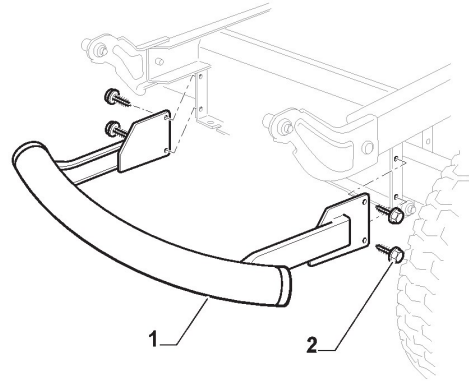

Accessoires Sur Demande

Réf. N°	Q.té :	Code article	Description	Articles	De	Jusqu'à
1	1	382869038/0	Protection Silencieux			
2	4	112735599/0	Vis			
3	2	125160074/0	Entretoise			To S/N 19JA3RON 001409
3	2	125160108/0	Entretoise		From S/N 19JA3RON	
5	2	382650211/0	Renforcement			
6	1	382033119/0	Barre De Trainage	Available on 299900395/0		
7	2	112155000/0	Ecrou			
8	1	125510021/1	Pivot			
9	1	124487999/0	Goupille			
10	1	122170600/0	Entretoise			
11	1	112792099/0	Vis			
12	3	112292102/0	Ecrou			
13	2	327546015/2	Plaquette			
14	1	112791400/0	Vis			
15	1	325140112/0	Deflecteur			
16	1	325394021/0	Guidon			
17	1	125510077/0	Pivot			
18	1	125430245/0	Ressort			
19	1	325547414/0	Plaquette			
20	1	112735403/0	Vis			
21	1	325280000/1	Branche			
22	1	125840011/1	Tirant			
23	2	125253004/0	Crochet Fixage Kit Mulching			
24	2	118566112/0	Bouchon Tube Guidon			
25	1	325600093/0	Protection Sortie			To 31-August- 2017
25	1	325600093/1	Protection Sortie		From 01-09-2017	
26	1	382869044/0	Support			
27	2	125510022/1	Pivot			
28	2	124487998/0	Goupille			
29	2	112689515/0	Vis			
30	2	112154510/0	Ecrou			
31	1	124487999/0	Goupille			
32	1	382180028/0	Dotation Visserie