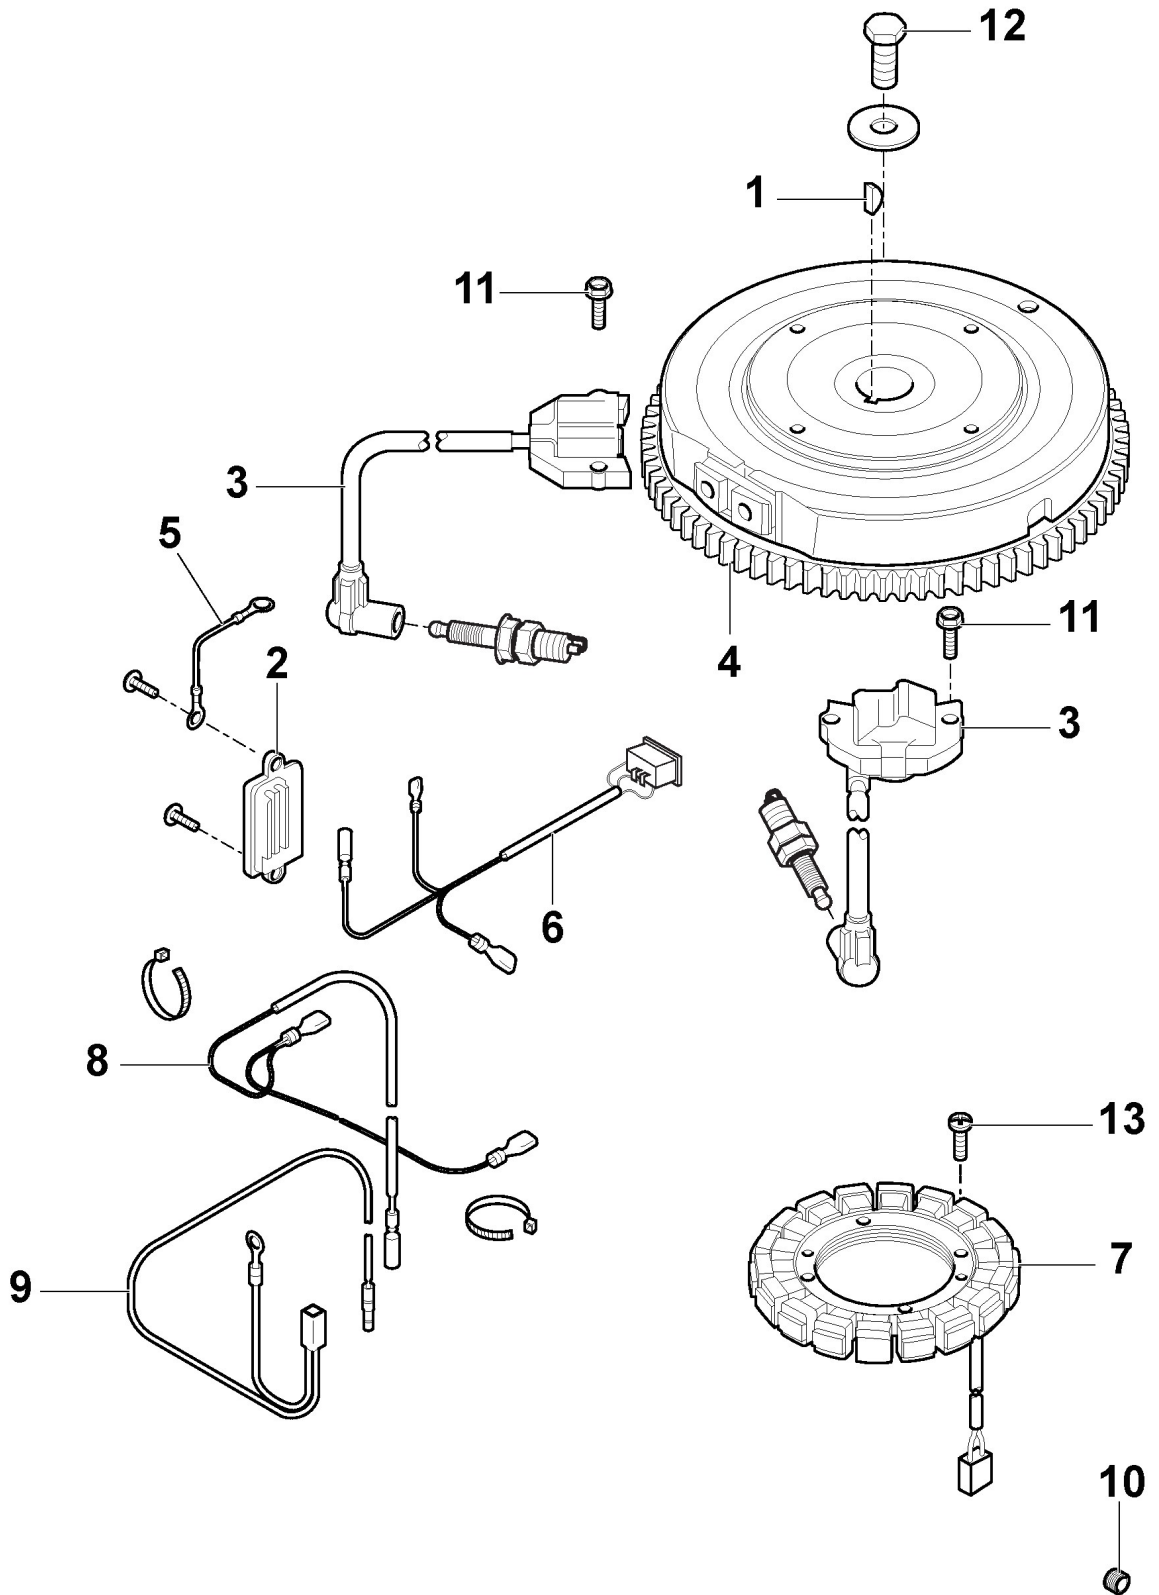

Parties Electriques

Réf. N°	Q.té :	Code article	Description	Articles	De	Jusqu'à
1	1	118551054/0	Languette Volant	Kawasaki p/n 510A5100		
2	1	118551018/0	Régulateur	Kawasaki p/n 21066-7017		
3	2	118551020/0	Bobine Électronique	Kawasaki p/n 21171-0711		
4	1	118551021/0	Ens. Volant	Kawasaki p/n 21193-7038		
5	1	118551024/0	Fixation Cable	Kawasaki p/n 26011-7025		
6	1	118551104/0	Kabelsatz	Kawasaki p/n 26031-1624		
7	1	118551057/0	Charging Coil	Kawasaki p/n 59031-7017		
8	1	118551025/0	Kabelsatz	Kawasaki p/n 26031-7040		
9	1	118551027/0	Kabelsatz	Kawasaki p/n 26031-7047		
10	1	118551078/0	Bouchon	Kawasaki p/n 92066-0762		
11	4	112735592/0	Vis	Kawasaki p/n 130AA0620		
12	1	112692600/0	Vis	Kawasaki p/n 92154-7003		
13	4	112727795/0	Vis	Kawasaki p/n 92172-7018