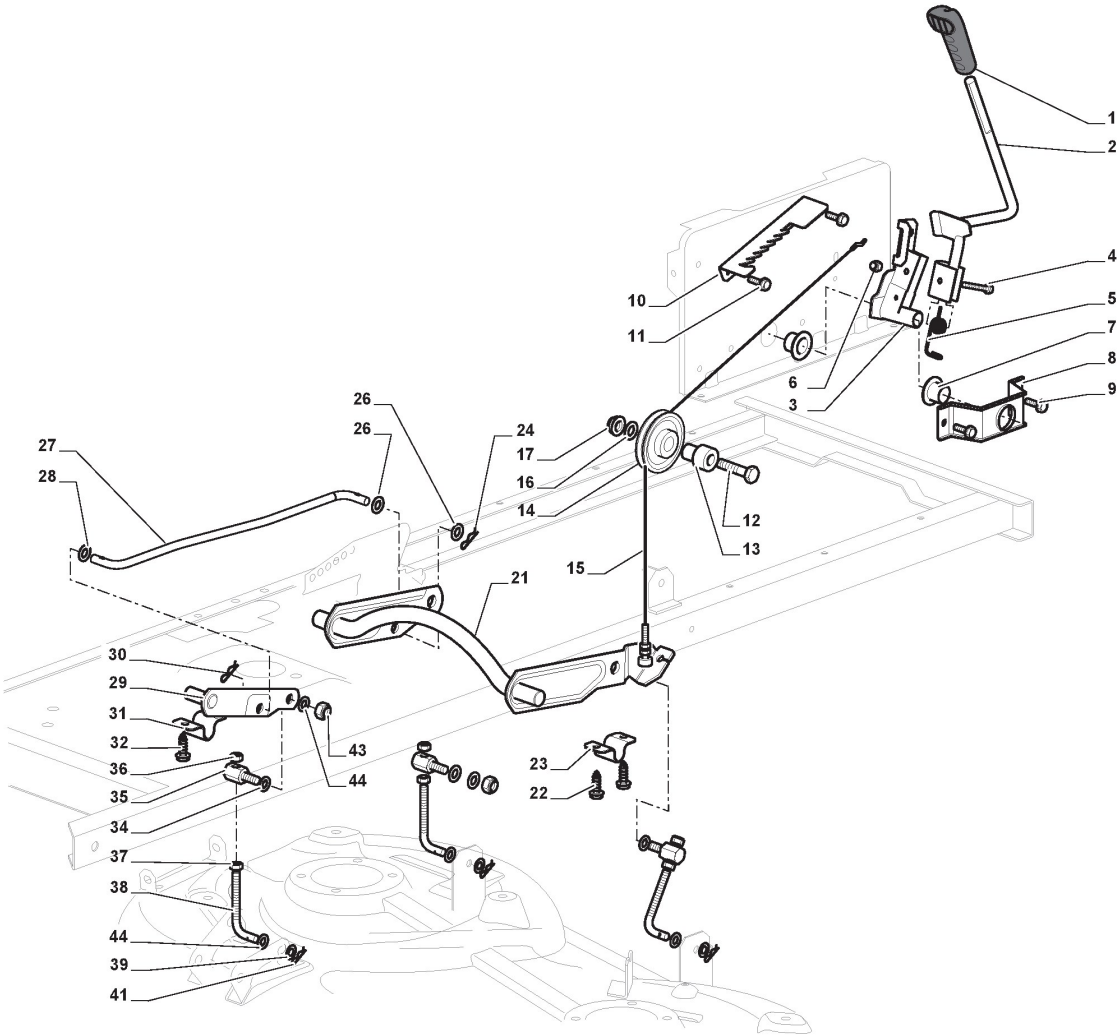

Barre De Direction

Réf. N°	Q.té :	Code article	Description	Articles	De	Jusqu'à
52	2	112523100/0	Rondelle			
53	1	125160016/1	Entretoise			
54	1	112587100/0	Grower			
55	1	112295300/0	Ecrou			
61	4	125122200/2	Roulement			
62	2	125590019/0	Pneu 15x6.00-6 P512 WANDA	15"		
63	2	125950000/0	Vanne			
64	2	382680051/0	Ens. Roue	15" - P512		
66	2	125670005/2	Rondelle			
67	2	112001010/0	Anneau Benzing			
68	2	322110233/0	Couvre Moyeu	Standard Cover		
70	1	382180142/0	Dotation Visserie	Pos 1-4 incl.		

Commande Frein Et Boite De Vitesse

Réf. N°	Q.té :	Code article	Description	Articles	De	Jusqu'à
52	2	125601592/0	Poulie			To S/N
52	2	125601608/0	Poulie		From S/N	20AA3RON
53	1	125430269/1	Ressort			003891

Transmission

Réf. N°	Q.té :	Code article	Description	Articles	De	Jusqu'à
47	2	125950000/0	Vanne			
48	2	125590015/0	Pneu 18x8.50-8 P332 WANDA			To S/N 005123001
48	2	125590023/0	Pneu 18x8.50-8 PR4 P512 WANDA		From S/N 20EA3RON	
49	2	118203851/0	Capot		001134	