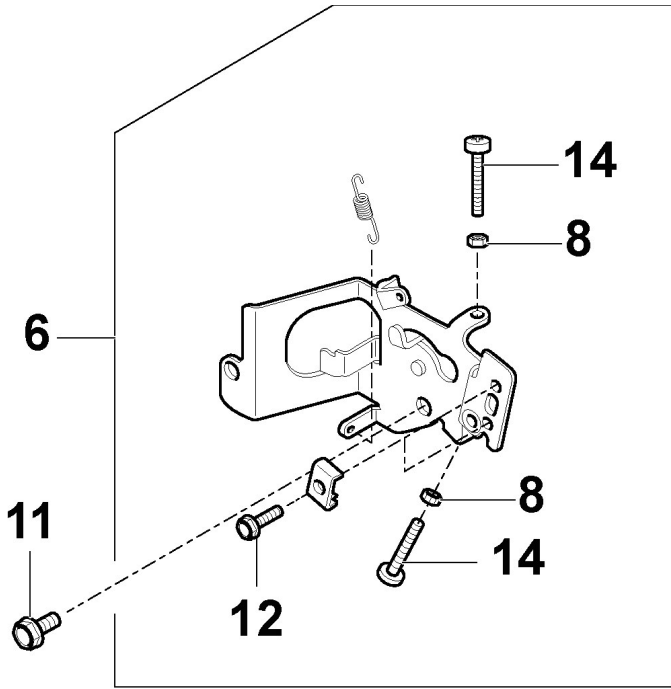

Control-Equipment

Réf. N°	Q.té :	Code article	Description	Articles	De	Jusqu'à
1	1	118550991/0	Arbre	Kawasaki p/n 13107-7049		
2	1	118550998/0	Plaquette	Kawasaki p/n 13271-7038		
3	1	118551032/0	Ressort	Kawasaki p/n 39129-0725		
4	1	118551050/0	Levier	Kawasaki p/n 49103-7017		
5	1	118551017/0	Lien	Kawasaki p/n 16171-7025		
6	1	118551051/0	Panneau	Kawasaki p/n 49113-0715		
7	1	118551084/0	Ressort	Kawasaki p/n 92145-7057		
8	2	112291000/0	Ecrou	Kawasaki p/n 312AA0500		
9	1	112292100/0	Ecrou	Kawasaki p/n 312AA0600		
10	1	112674700/0	Vis	Kawasaki p/n 92153-7033		
11	1	112735699/0	Vis	Kawasaki p/n 92153-7043		
12	2	112735654/0	Vis	Kawasaki p/n 92153-7001		
13	1	112521330/0	Rondelle	Kawasaki p/n 411AA0600		
14	1	112735657/0	Vis	Kawasaki p/n 92172-0754