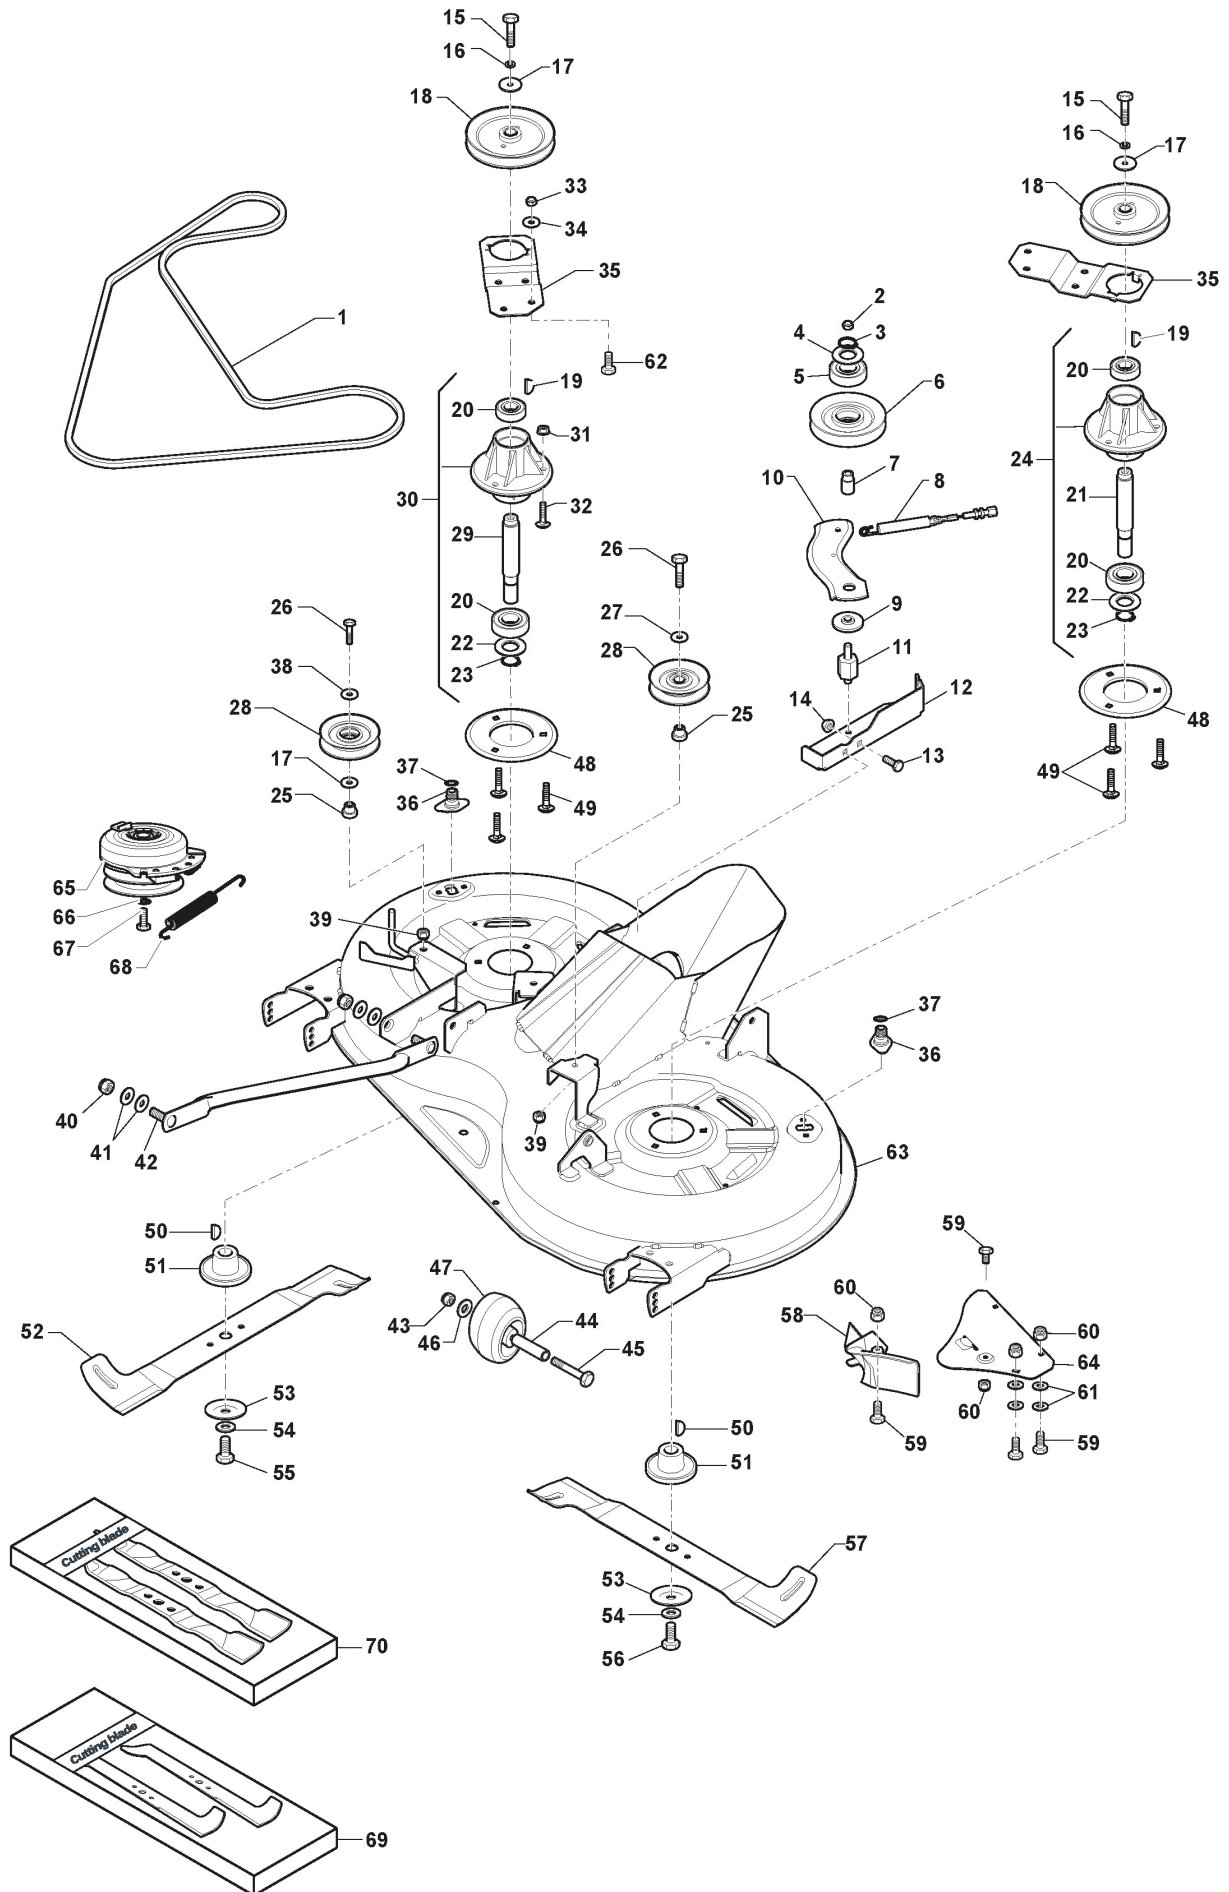

Commande Frein Et Boite De Vitesse

Réf. N°	Q.té :	Code article	Description	Articles	De	Jusqu'à
52	2	125601592/0	Poulie			To S/N
52	2	125601608/0	Poulie		From S/N	20AA3RON
53	1	125430269/1	Ressort			003891

Soulevement Plateau De Coupe

Réf. N°	Q.té :	Code article	Description	Articles	De	Jusqu'à
1	1	325394533/0	Poignée			
2	1	382318255/0	Levier			
3	1	382318231/0	Axe			To S/N 20JA3RON 003036
3	1	382318231/1	Ens. Axe de levage de plaque		From S/N 20JA3RON	
4	1	112674700/0	Vis			
5	1	125430261/0	Ressort			
6	1	112154510/0	Ecrou			
7	2	325038006/0	Douille			
8	1	325785297/0	Support			
9	2	125943009/0	Vis			
10	1	325735515/0	Secteur Direction			
11	2	125943009/0	Vis			
12	1	112793701/0	Vis			
13	1	125040636/1	Douille			
14	1	125601579/0	Poulie			
15	1	382004620/0	Fil			
16	1	112523060/0	Rondelle			
17	1	112293201/0	Ecrou			
21	1	382318297/0	Axe			To S/N 19FA3RON 000412
21	1	382318297/1	Axe		From S/N 19FA3RON	
22	4	112735599/0	Vis			
23	2	325547231/0	Plaquette			To S/N 20JA3RON
23	2	325547231/1	Plaquette		From S/N 20JA3RON 000567	
24	1	124487997/0	Goupille			
26	2	325670010/0	Rondelle Antifriction			
27	1	125033109/0	Tige De Connexion			
28	1	325670010/0	Rondelle Antifriction			
29	1	382318293/0	Axe			To S/N 19FA3RON
29	1	382318293/1	Axe		From S/N 19FA3RON 000061	
30	1	124487997/0	Goupille			
31	1	325547231/0	Plaquette			To S/N 20JA3RON 000566
31	1	325547231/1	Plaquette		From S/N 20JA3RON	
32	2	112735599/0	Vis			
34	3	325670008/1	Rondelle			
35	3	125510107/1	Pivot			To S/N 19KA3RON 005043
35	3	125510170/0	Pivot		From S/N 19KA3RON	
36	3	112156602/0	Ecrou			
37	3	112295200/0	Ecrou			
38	1	125840012/0	Tirant			To S/N 20BA3RON 001428
38	1	125840012/1	Tirant		From S/N 20BA3RON	
39	3	325670008/1	Rondelle			
41	3	124487998/0	Goupille			
43	3	112156602/0	Ecrou			
44	6	112521360/0	Rondelle			