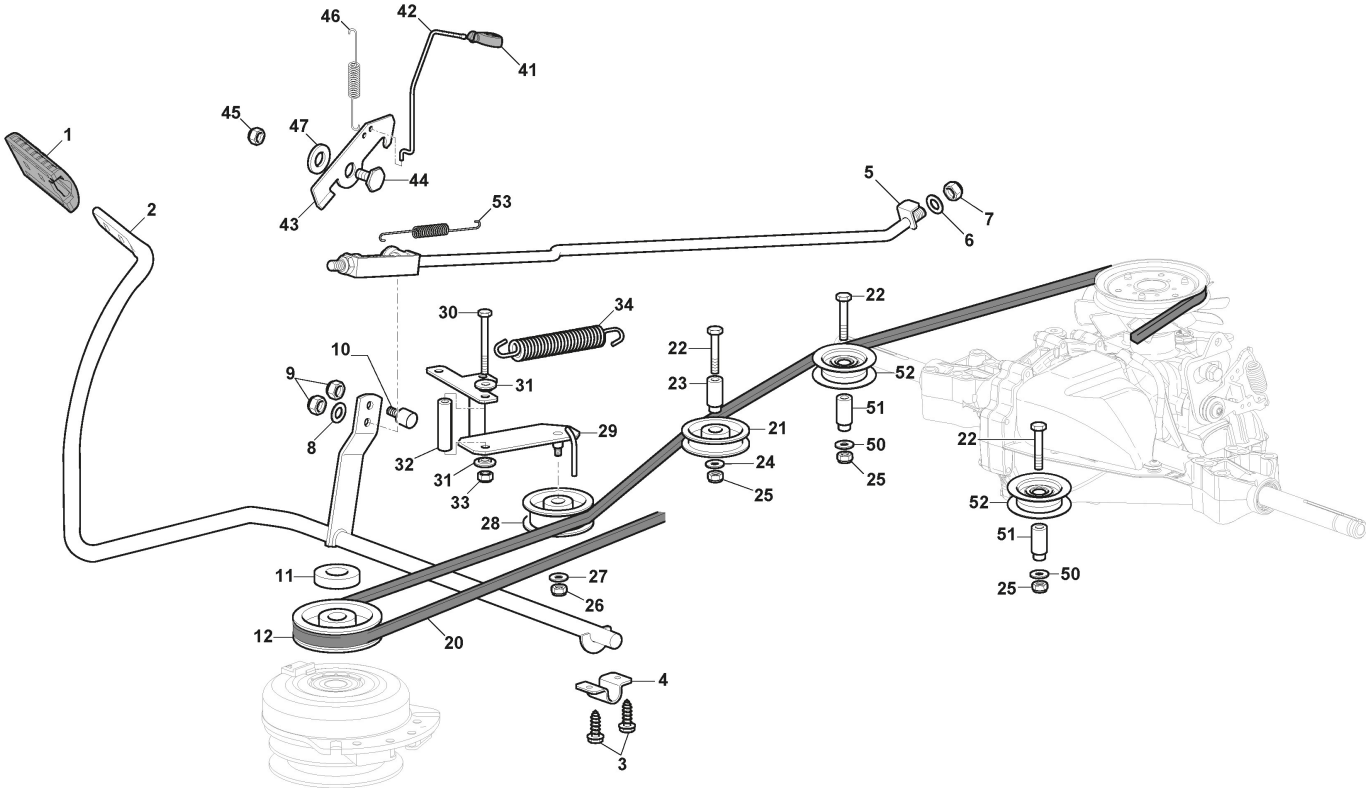

Commande Frein Et Boite De Vitesse

Réf. N°	Q.té :	Code article	Description	Articles	De	Jusqu'à
52	2	125601592/0	Poulie			To S/N
52	2	125601608/0	Poulie		From S/N	20AA3RON
53	1	125430269/1	Ressort			003891