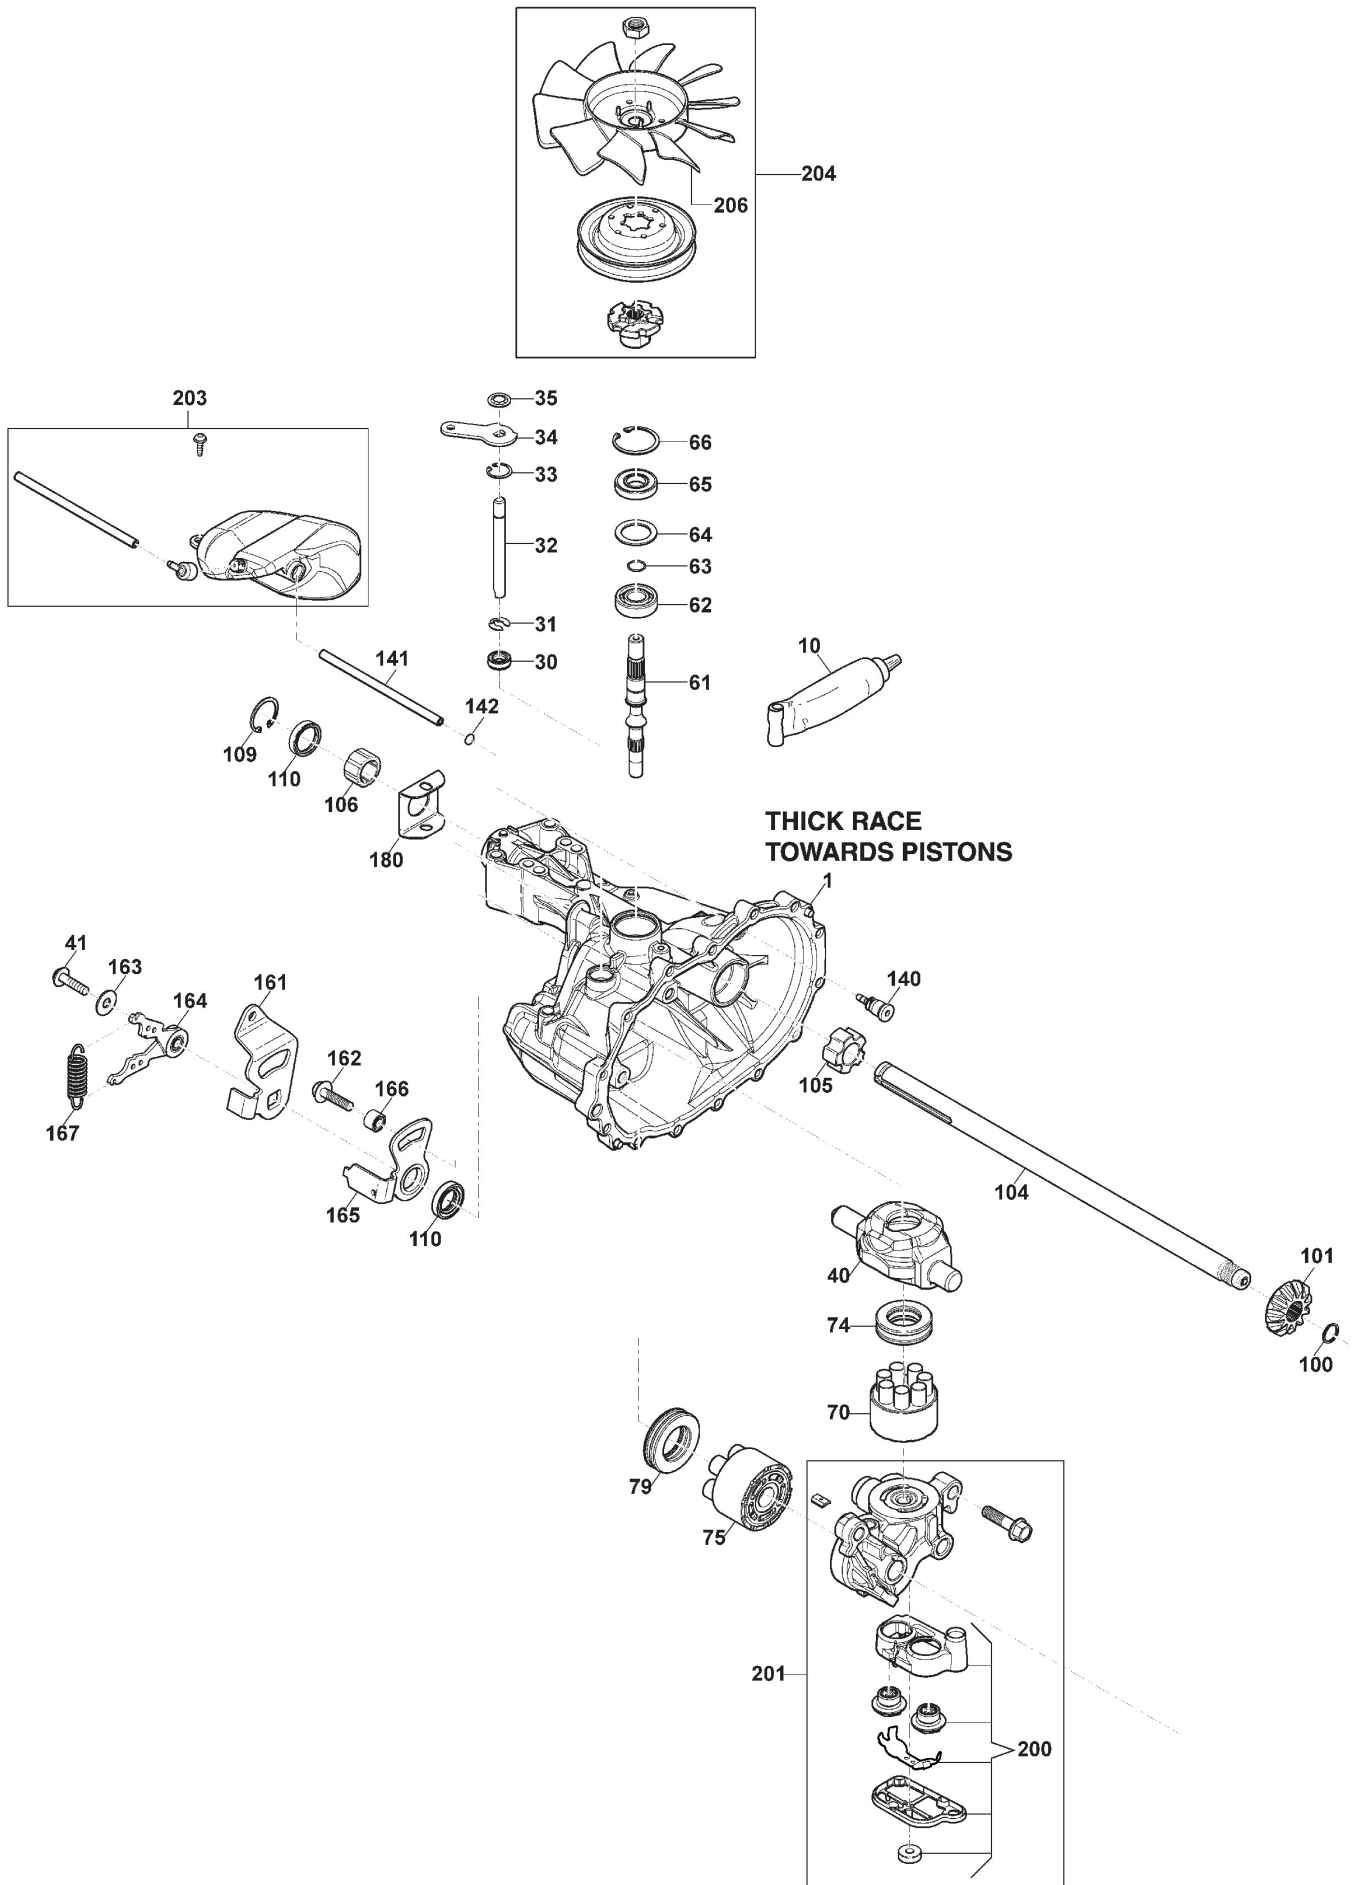

Groupe Transmission, Hydro-Gear T2-ADBF-2X3C-1RX1

Réf. N°	Q.té :	Code article	Description	Articles	De	Jusqu'à
1	1	118870120/0	Carter Principal			
10	1	1139-2022-01	Sealant			
30	1	118870079/0	Garniture			
31	1	118870081/0	Anneau Ressort			
32	1	1139-2203-01	Tige			
33	1	118870080/0	Anneau Ressort			
34	1	118870091/0	Levier			
35	1	118870082/0	Anneau Ressort			
40	1	118870090/0	Plateau Oscillant			
41	1	118870083/0	Vis			
61	1	118870092/0	Arbre			
62	1	1139-2001-01	Roulement À Billes			
63	1	1139-2003-01	Wire Retaining Ring			
64	1	1139-2004-01	Entretoise			
65	1	1139-2000-01	Lip Seal			
66	1	1139-2002-01	Anneau Ressort			
70	1	118870125/0	Ens. de bloc de pompe			
74	1	118870093/0	Roulement			
75	1	1139-2063-01	Cylinder Block			
79	1	1139-2021-01	Thrust Bearing			
100	2	118870072/0	Anneau Ressort			
101	2	118870063/0	Engrenage			
104	1	118870113/0	Arbre			
105	2	118870086/0	Douille			
106	2	118870085/0	Douille			
109	2	118870084/0	Anneau Ressort			
110	3	1139-2204-01	Arbre			
140	1	1139-2038-01	Fitting			
141	1	118870102/0	Tube			
142	1	1139-2075-01	O-Ring			
161	1	118870103/0	Levier			
162	1	1139-2026-01	Boulon			
163	1	1139-2011-01	Rondelle			
164	1	118870107/0	Ens. Levier			
165	1	118870108/0	Levier			
166	1	118870104/0	Douille			
167	1	118870089/0	Ressort			
180	2	118870112/0	Plaquette			
200	1	118870123/0	Kit-Filtre			
201	1	118870127/0	Kit-Section centre			
203	1	118870122/0	Kit-Vase d'expansion			
204	1	1139-2201-01	Kit, Ventilateur Poulie			
206	1	118870129/0	Ventilateur