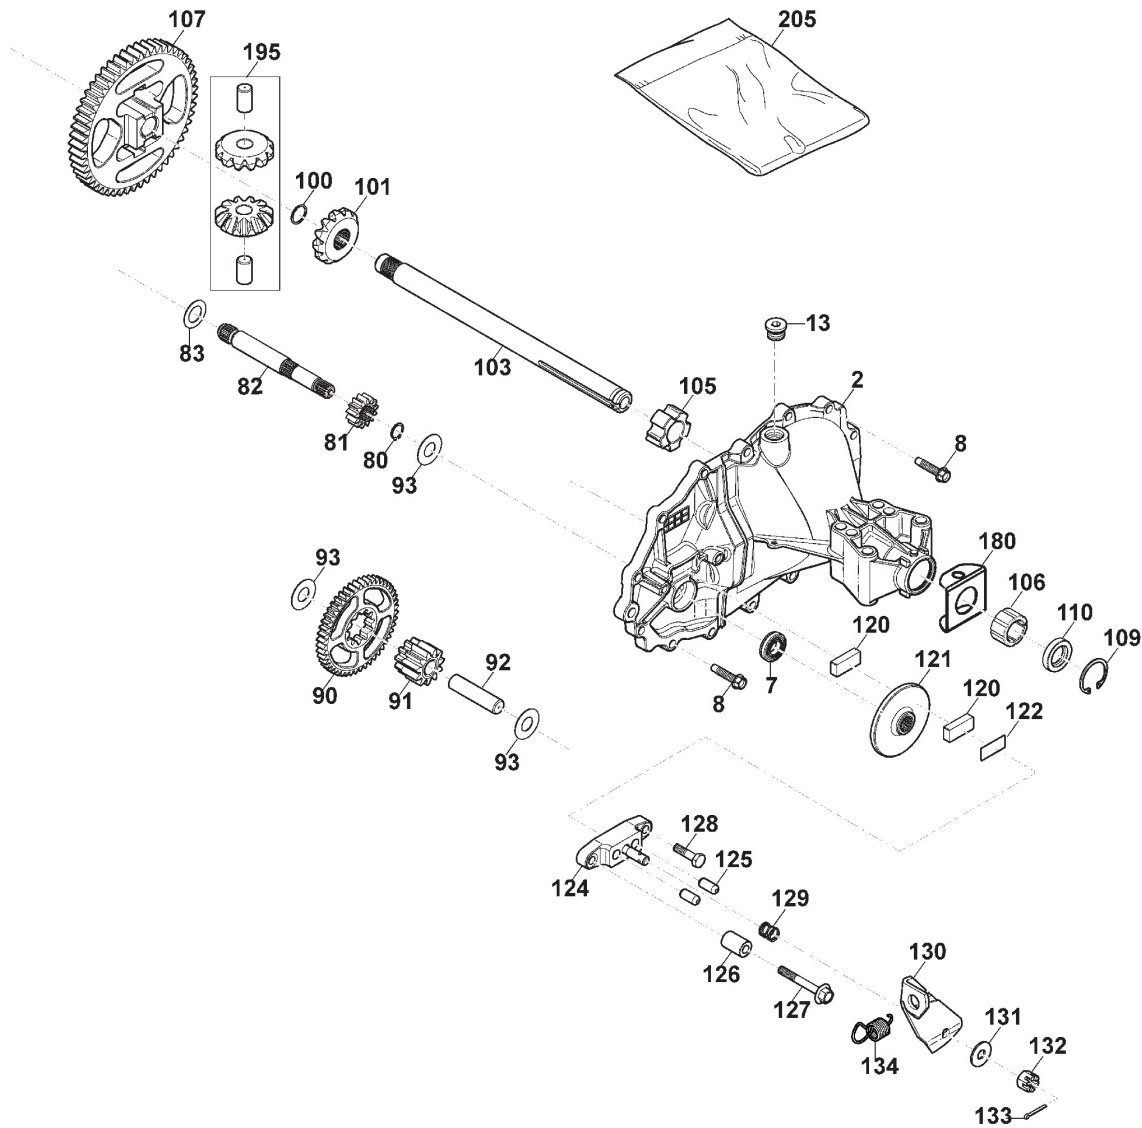

Groupe Transmission, Hydro-Gear T2-ADBF-2X3C-1RX1

Réf. N°	Q.té :	Code article	Description	Articles	De	Jusqu'à
2	1	118870121/0	Carter Latérale			
7	1	118870111/0	Garniture			
8	14	1139-2042-01	Vis			
13	1	1139-2010-01	Plug			
80	1	118870070/0	Anneau Ressort			
81	1	118870094/0	Engrenage			
82	1	118870095/0	Arbre			
83	1	118870096/0	Rondelle			
90	1	118870097/0	Engrenage			
91	1	118870098/0	Engrenage			
92	1	118870099/0	Pivot			
93	3	1139-2016-01	Rondelle			
103	1	118870114/0	Arbre			
107	1	118870100/0	Engrenage			
120	2	118870066/0	Tapis de frein			
121	1	118870101/0	Frein			
122	1	118870067/0	Support, Tapis de frein			
124	1	118870119/0	Etrier de Frein			
125	2	118870069/0	Pivot			
126	1	118870062/0	Entretoise			
127	1	118870077/0	Vis			
128	1	118870071/0	Boulon			
129	1	118870076/0	Ressort			
130	1	118870088/0	Levier De Frein			
131	1	1139-2011-01	Rondelle			
132	1	118870068/0	Ecrou			
133	1	118870065/0	Pivot			
134	1	118870078/0	Ressort			
195	1	118870126/0	Kit-Engrenage + Pivot			
205	1	118870124/0	Kit-Garniture