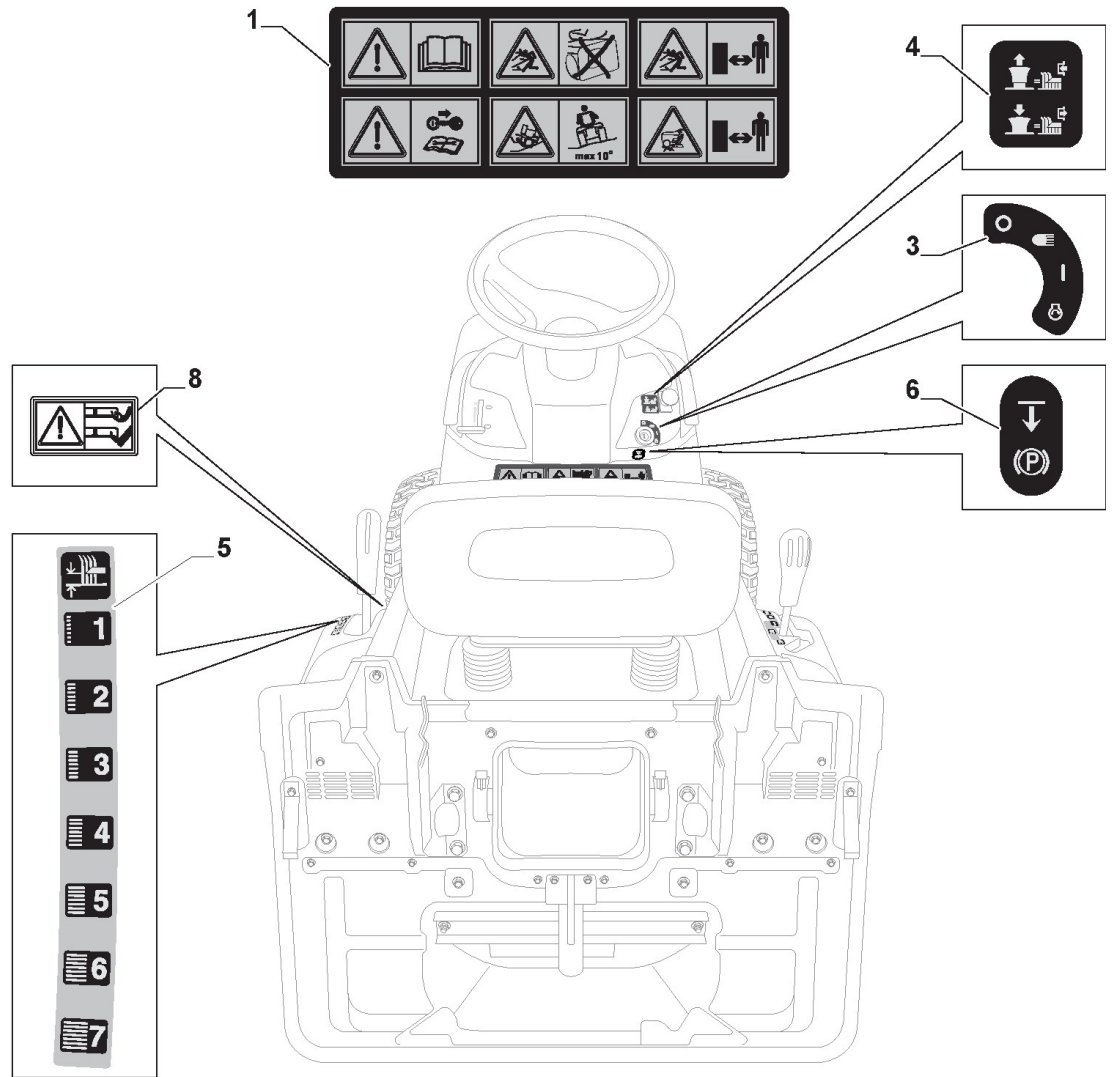

Etiquettes

Réf. N°	Q.té :	Code article	Description	Articles	De	Jusqu'à
1	1	114361553/1	Étiquette D'Avertissement			
3	1	114363699/0	Etiquette			
4	1	114361438/0	Etiquette			
5	1	114363701/0	Etiquette			To
5	1	114366142/0	Etikett		From	
6	1	114363700/0	Etiquette		01-Septem	
8	1	114356699/1	Etiquette De Plaque De Danger		ber-2014