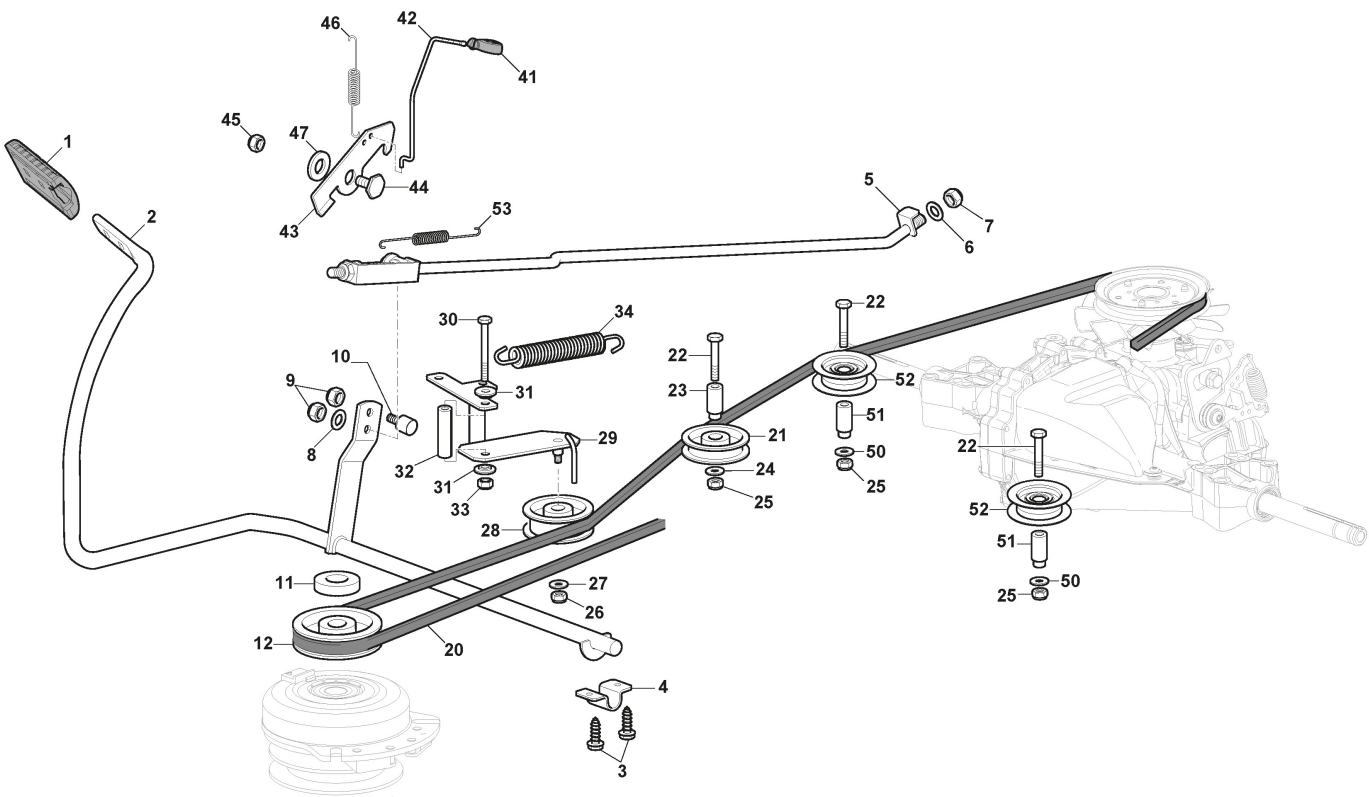

Barre De Direction

Réf. N°	Q.té :	Code article	Description	Articles	De	Jusqu'à
52	2	112523100/0	Rondelle			
53	1	125160016/1	Entretoise			
54	1	112587100/0	Grower			
55	1	112295300/0	Ecrou			
61	4	125122200/2	Roulement			
62	2	125590019/0	Pneu 15x6.00-6 P512 WANDA	15"		
63	2	125950000/0	Vanne			
64	2	382680051/0	Ens. Roue	15" - P512		
66	2	125670005/2	Rondelle			
67	2	112001010/0	Anneau Benzing			
68	2	322110233/0	Couvre Moyeu	Standard Cover		
70	1	382180142/0	Dotation Visserie	Pos 1-4 incl.		