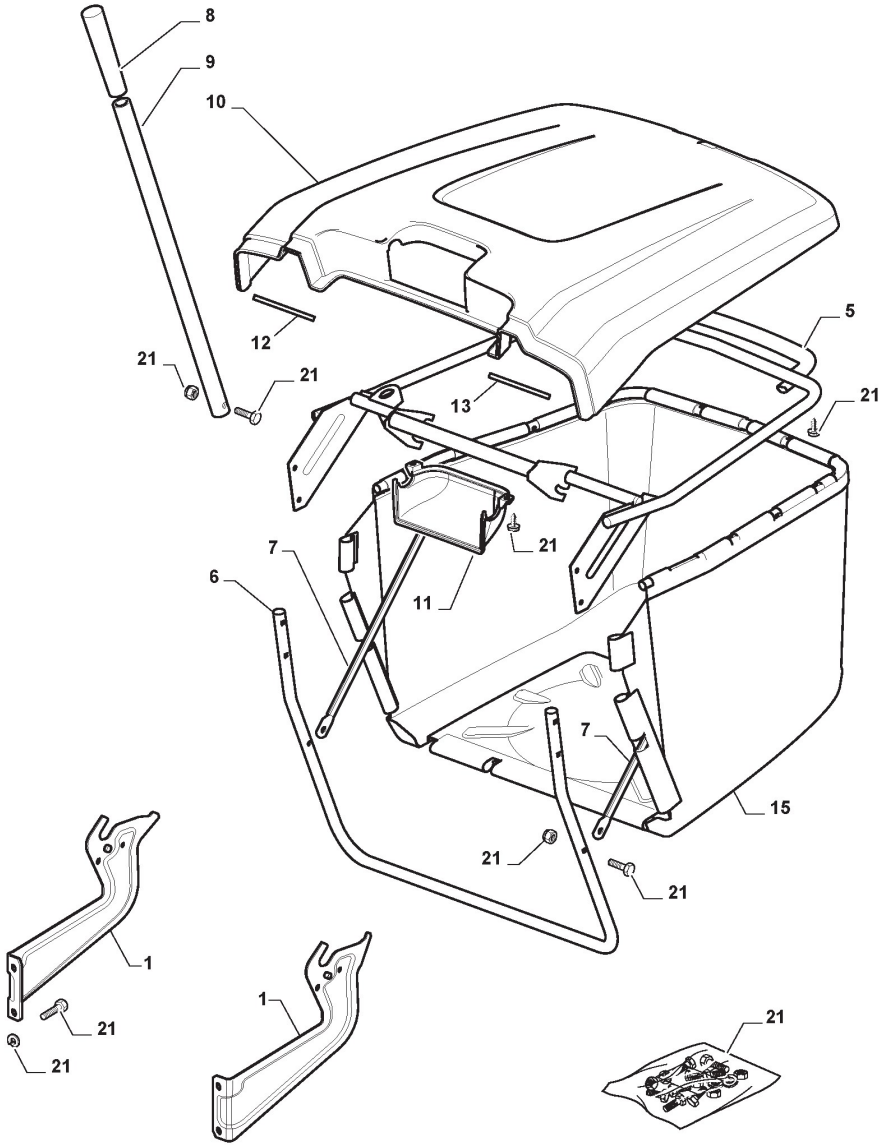

Bac

Réf. N°	Q.té :	Code article	Description	Articles	De	Jusqu'à
1	1	382785289/0	Ens. Support			
5	1	382800139/0	Chassis Superieur			
6	1	382800141/0	Chassis Avant			
7	2	325650149/0	Renforcement			
8	1	125394508/0	Poignée			
9	1	325869087/0	Tige			To S/N 20AA3RON
9	1	325869087/1	Tige		From S/N 20AA3RON 008871	
10	1	325110479/0	Couvre-Bac Rouge			
11	1	325207195/0	Couvre-Poignee			
12	1	125270802/0	Garniture			
13	1	125270803/0	Garniture			
15	1	182105947/0	Bac	Black without Logo		
21	1	382180123/0	Dotation Visserie