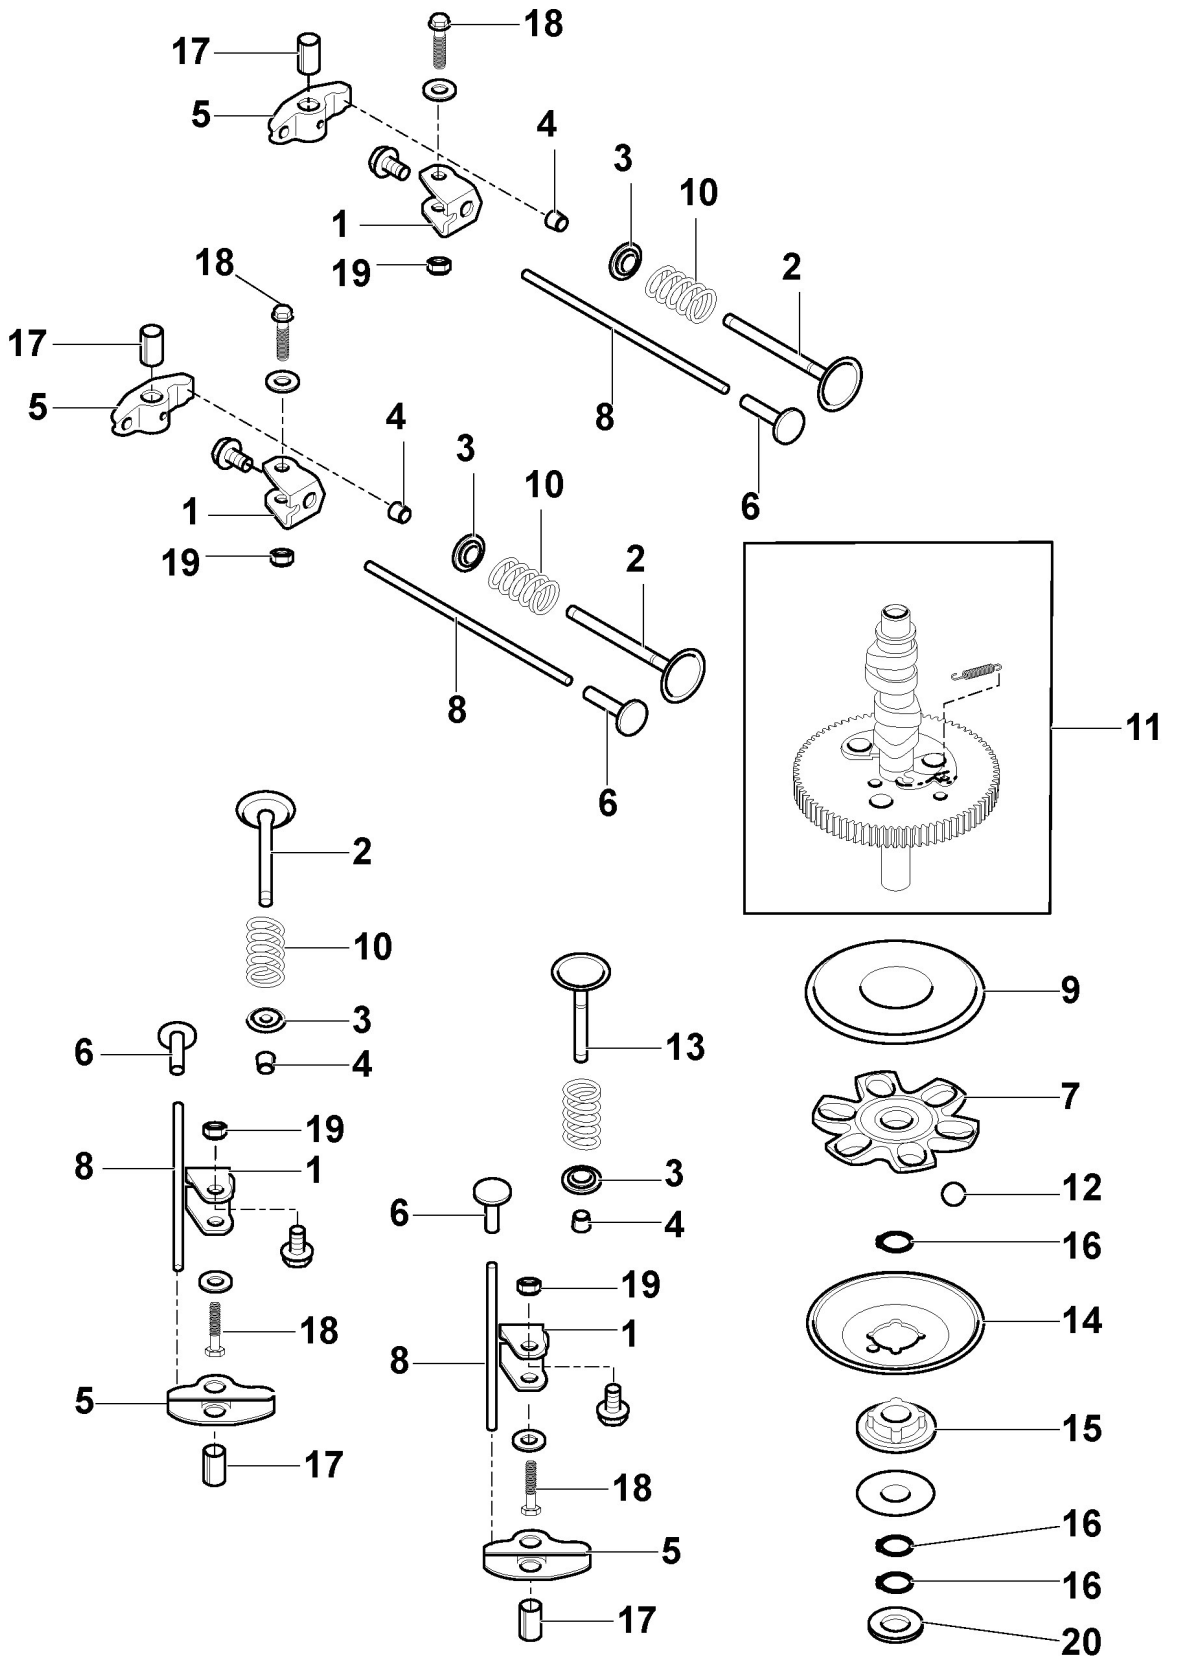

Cam Shaft

Réf. N°	Q.té :	Code article	Description	Articles	De	Jusqu'à
1	4	118550958/0	Etrier	Kawasaki p/n 11055-7009		
2	2	118550972/0	Vanne	Kawasaki p/n 12004-7009		
3	4	118550975/0	Ressort	Kawasaki p/n 12009-7001		
4	8	118550976/0	Collet	Kawasaki p/n 12011-2056		
5	4	118550977/0	Levier	Kawasaki p/n 12016-2066		
6	4	118550978/0	Poussoir	Kawasaki p/n 12032-7001		
7	1	118550987/0	Guide	Kawasaki p/n 13070-7017		
8	4	118550993/0	Tige	Kawasaki p/n 13116-7008		
9	1	118550996/0	Plaquette	Kawasaki p/n 13271-7007		
10	4	118551043/0	Ressort	Kawasaki p/n 49078-7002		
11	1	118551053/0	Cam Shaft	Kawasaki p/n 49118-0809		
12	6	118551082/0	Sphère	Kawasaki p/n 92140-7005		
13	2	118550974/0	Vanne	Kawasaki p/n 12005-0735		
14	1	118550997/0	Plaquette	Kawasaki p/n 13271-7021		
15	1	118551035/0	Sleeve	Kawasaki p/n 42036-7021		
16	3	118551069/0	Anneau Ressort	Kawasaki p/n 92033-0727		
17	4	118551086/0	Collier	Kawasaki p/n 92152-1689		
18	4	112674550/0	Vis	Kawasaki p/n 92153-7100		
19	4	112292100/0	Ecrou	Kawasaki p/n 312AA0600		
20	1	112521390/0	Rondelle	Kawasaki p/n 92200-7048