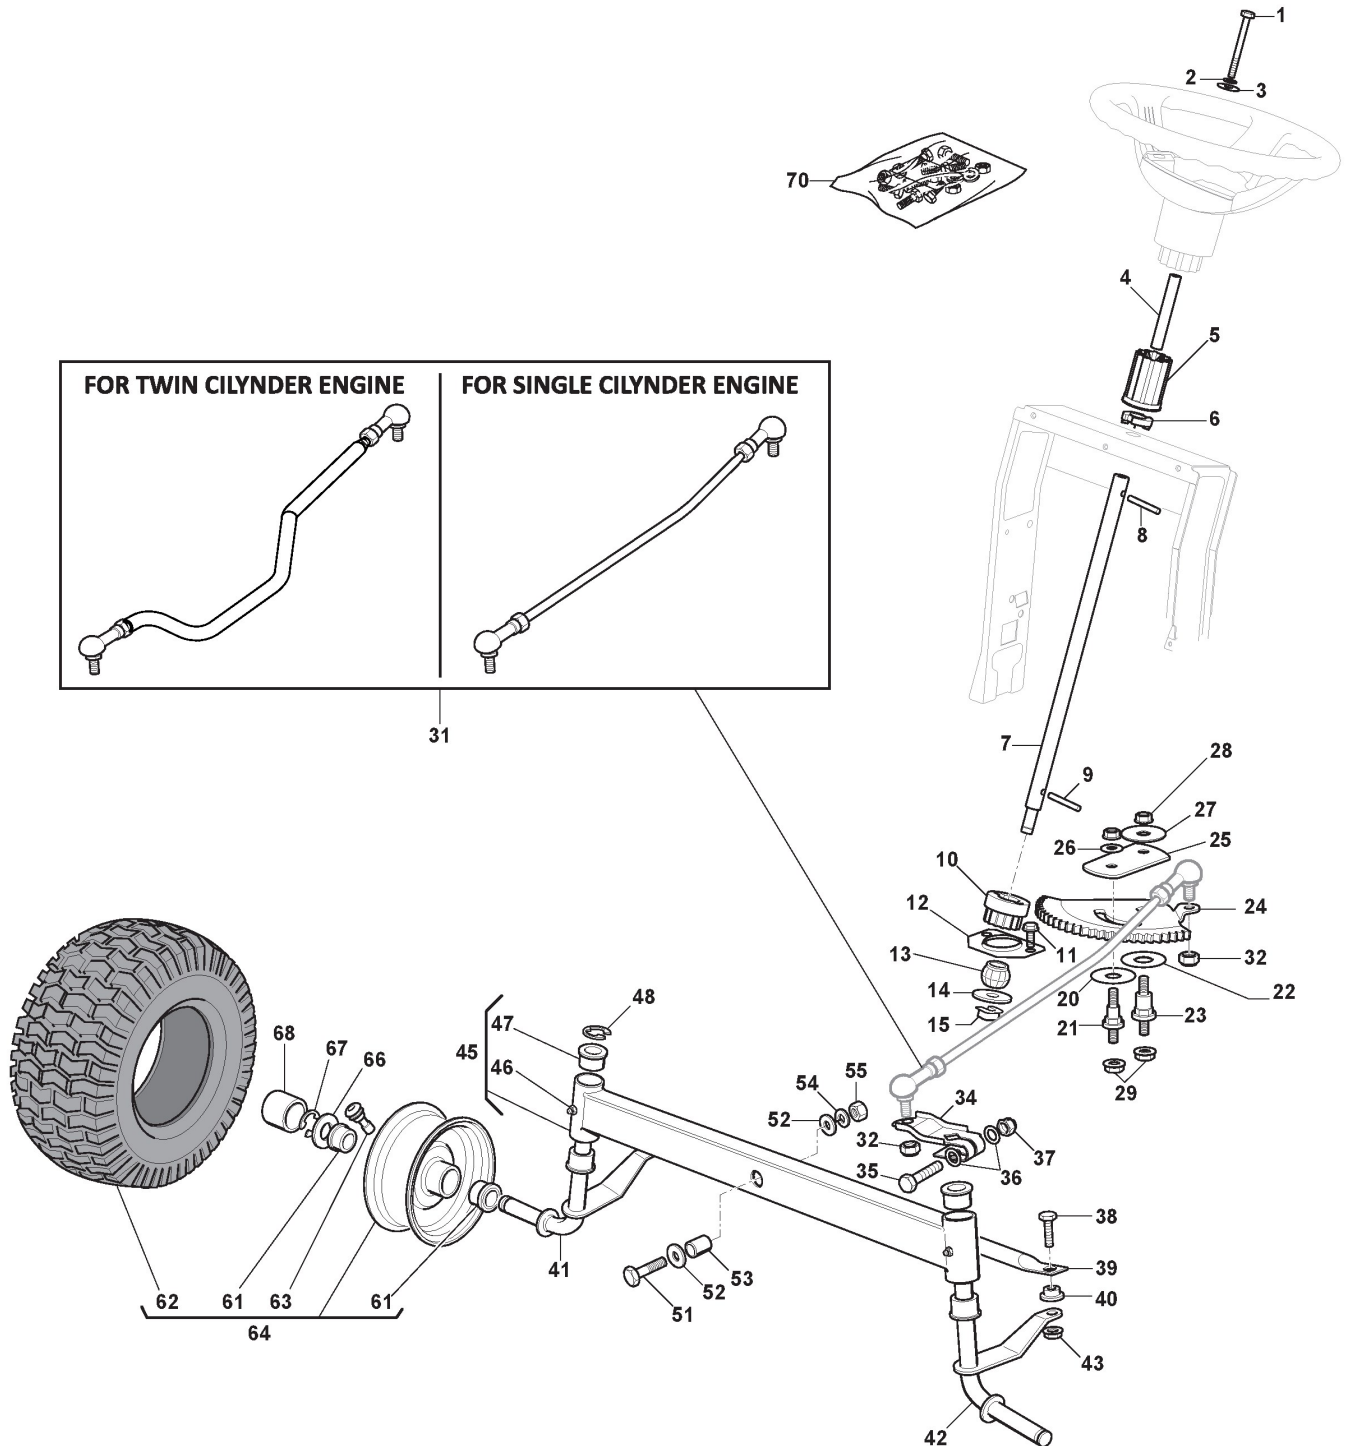

Barre De Direction

Réf. N°	Q.té :	Code article	Description	Articles	De	Jusqu'à
1	1	112692050/0	Vis			
2	1	112540260/0	Rondelle			
3	1	112523070/0	Rondelle			
4	1	125160047/0	Entretoise			
5	1	325785318/0	Support			
6	1	325038008/0	Douille			
7	1	125520007/0	Tube De Direction			
8	1	112620300/0	Ressort			
9	1	112622650/0	Goupille			
10	1	125570003/0	Pignon			
11	2	127943051/0	Vis			
12	1	325785213/1	Support			
13	1	325743000/0	Joint			
14	1	112521370/0	Rondelle			
15	1	112436030/0	Plaquette			
20	1	322672151/0	Rondelle Antifricion			
21	1	125510104/0	Pivot			To S/N 19LA3RON 007423
21	1	125510173/0	Pivot		From S/N 19FA3RON 000287	
22	1	125670023/0	Rondelle			
23	1	125510109/0	Pivot			To S/N 19LA3RON 007423
23	1	125510165/0	Pivot		From S/N 19FA3RON 000287	
24	1	325735519/0	Secteur Direction			
25	1	325547233/0	Plaquette			
26	1	112369500/0	Disque Elastique			
27	1	122160400/0	Disque Elastique			
28	2	112155010/0	Ecrou			
29	2	112155010/0	Ecrou			
32	2	112156602/0	Ecrou			
34	1	325318243/0	Levier			To 16-June-20 19
34	1	382318323/0	Levier commande de direction		From 15-1-20 19	To 16-June-20 19
35	1	112692390/0	Vis			To 16-June-20 19
35	1	112692395/2	Vis		From 15-1-20 19	To 16-June-20 19
36	2	112521360/0	Rondelle	no more needed		To 17-June-20 19
37	1	112155020/0	Ecrou		From 15-1-20 19	To 16-June-20 19
37	1	112156602/0	Ecrou			To 16-June-20 19
38	2	125510103/0	Pivot			To 16-June-20 19
39	1	325840029/0	Tirant			
40	2	325038007/0	Douille			
41	1	382230373/0	Fuseau Droit			To S/N 19FA3RON 000054
41	1	382230373/1	Fuseau Droit		From S/N 19FA3RON 000054	To S/N 19FA3RON 000102
42	1	382230375/0	Fuseau Gauche			To S/N 19FA3RON 000102
42	1	382230375/1	Fuseau Gauche		From S/N 19FA3RON 000102	
43	2	112155000/0	Ecrou			
45	1	382034030/0	Balancier Avec Douille Et Graisseur			
46	2	112379511/0	Graisseur			
47	4	125034002/1	Douille			
48	1	112001010/0	Anneau Benzing			
51	1	112692695/0	Vis