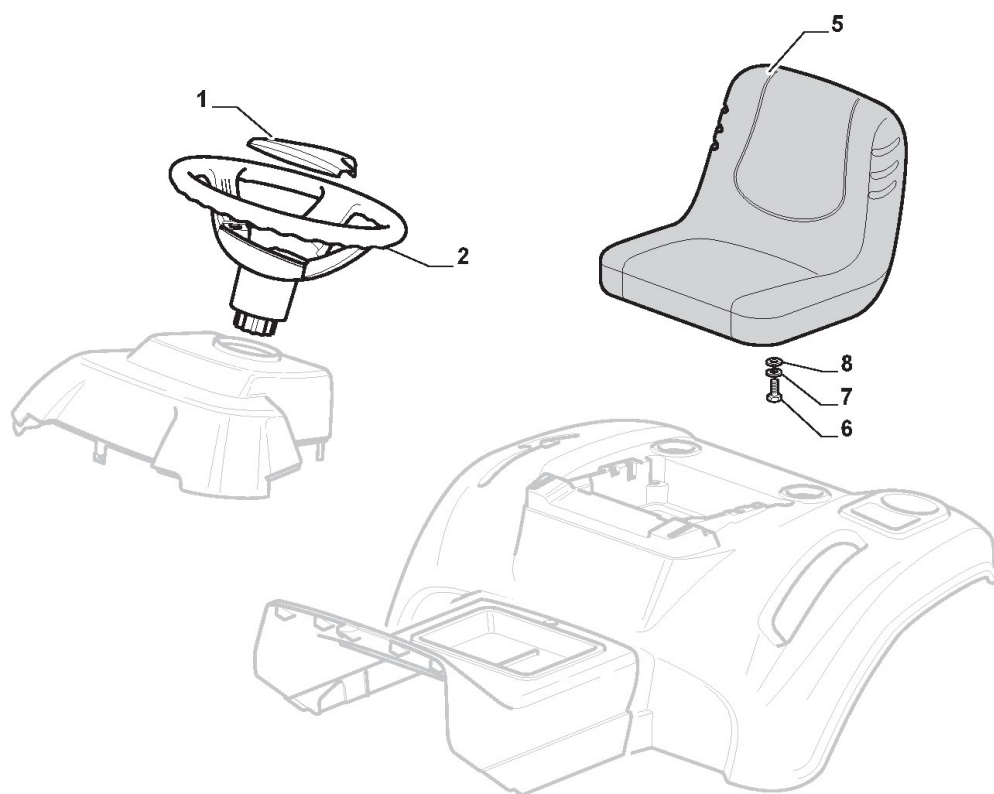

Siege & Volant

Réf. N°	Q.té :	Code article	Description	Articles	De	Jusqu'à
1	1	325580503/0	Plaque Volant			
2	1	325961219/0	Volant			
5	1	125722463/0	Siege			To
5	1	125722483/0	Siege		From	31-August-2017
6	4	112792611/0	Vis			
7	4	112540260/0	Rondelle			
8	4	112523060/0	Rondelle