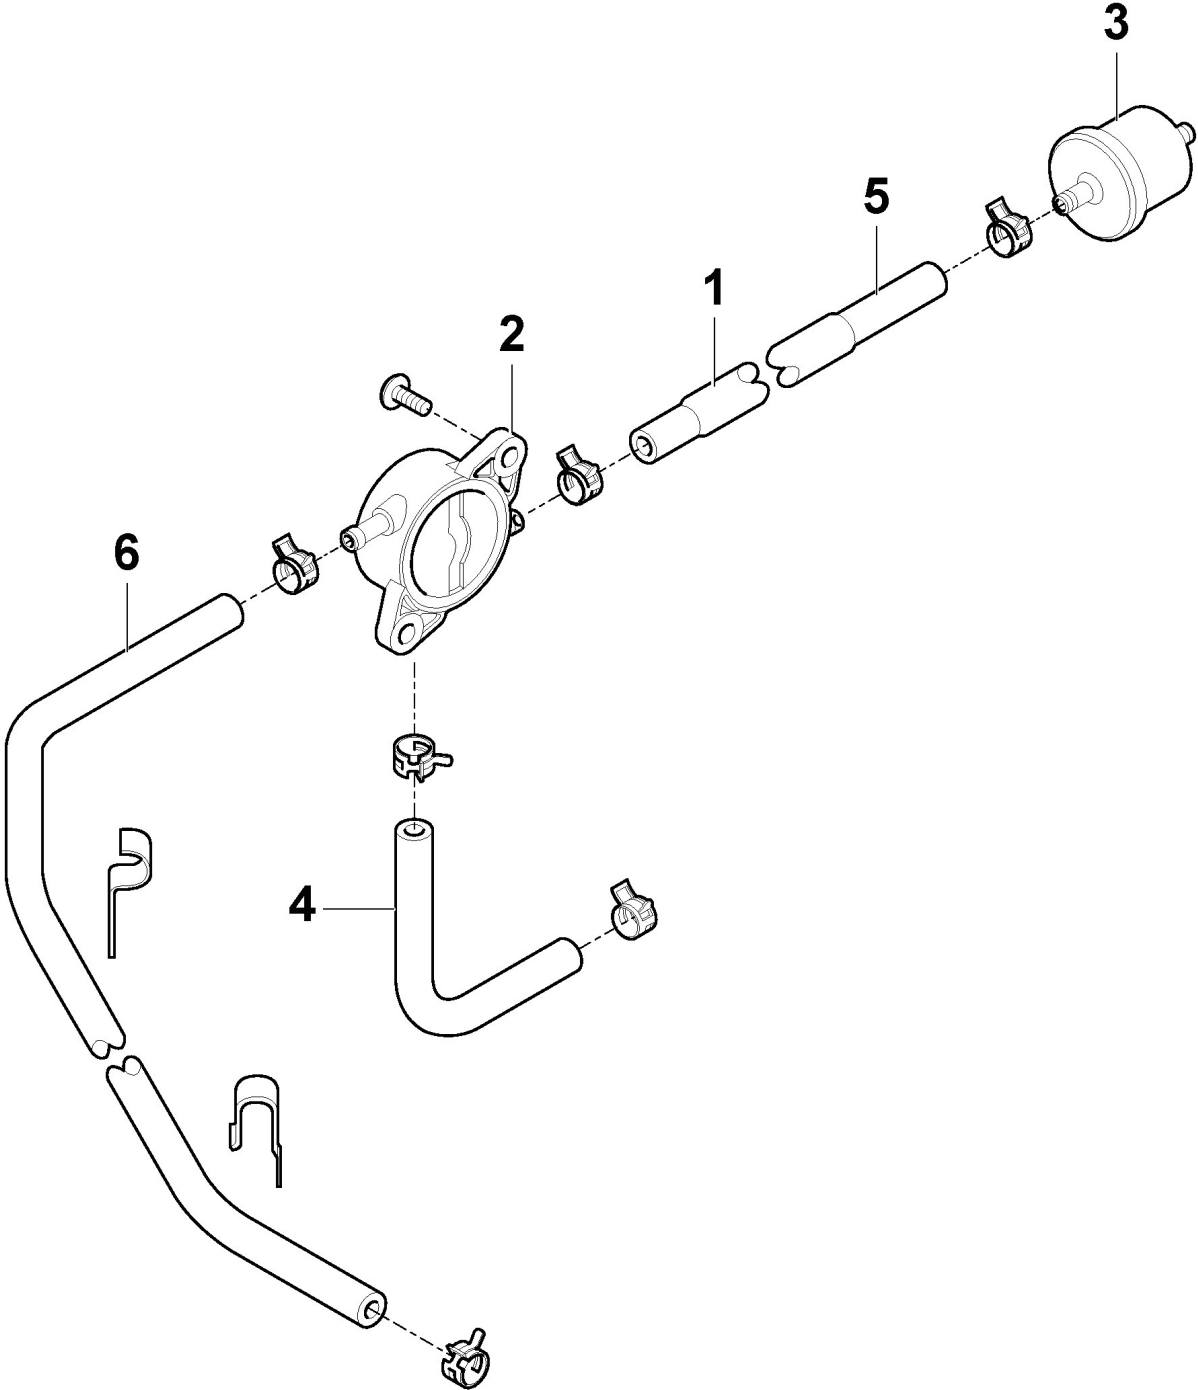

Fuel-Tank/Fuel-Valve

Réf. N°	Q.té :	Code article	Description	Articles	De	Jusqu'à
1	1	118551034/0	Sleeve	Kawasaki p/n 42036-7015		
2	1	118551040/0	Pompe à carburant	Kawasaki p/n 49040-7008		
3	1	118551039/0	Filtre	Kawasaki p/n 49019-7001		
4	1	118551094/0	Tube	Kawasaki p/n 92192-7148		
5	1	118551097/0	Tube	Kawasaki p/n 92192-7172		
6	1	118551098/0	Tube	Kawasaki p/n 92192-7185