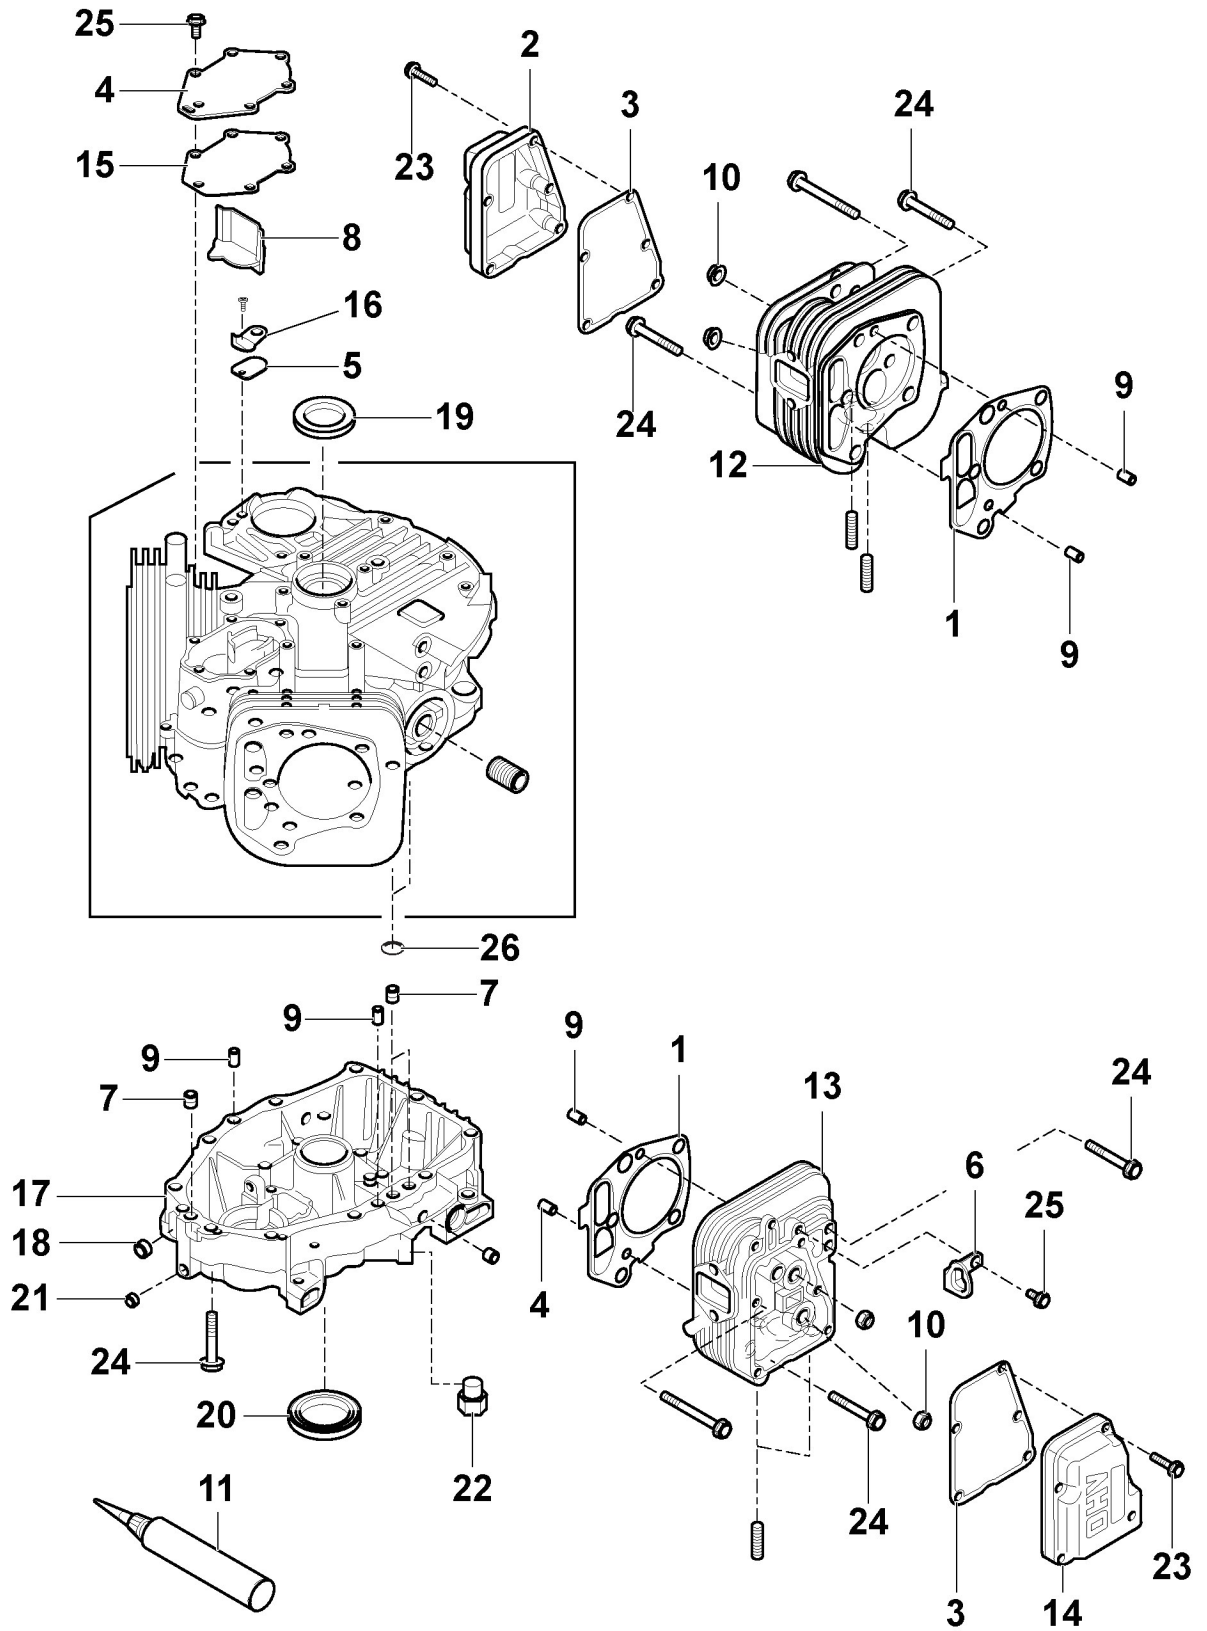

Cylinder/Carter Moteur

Réf. N°	Q.té :	Code article	Description	Articles	De	Jusqu'à
1	2	118550948/0	Joint d'étanchéité	Kawasaki p/n 11004-7027		
2	1	118550956/0	Carter	Kawasaki p/n 11022-0710		
3	2	118550963/0	Joint d'étanchéité	Kawasaki p/n 11061-7083		
4	1	118551005/0	Couvre	Kawasaki p/n 14091-7064		
5	1	118551013/0	Vanne Évent Réservoir	Kawasaki p/n 16126-7020		
6	1	118551028/0	Accrochage	Kawasaki p/n 27012-0721		
7	3	118551030/0	Tube	Kawasaki p/n 32154-7019		
8	1	118551031/0	Tube	Kawasaki p/n 32155-7003		
9	6	118551071/0	Pivot	Kawasaki p/n 92043-1263		
10	4	118551072/0	Anneau De Tenue	Kawasaki p/n 92049-7001		
11	1	118551080/0	Joint d'étanchéité	Kawasaki p/n 92104-7001		
12	1	118550951/0	Cylindre	Kawasaki p/n 11008-7050		
13	1	118550952/0	Cylindre	Kawasaki p/n 11008-7051		
14	1	118550957/0	Carter	Kawasaki p/n 11022-7020		
15	1	118550968/0	Joint d'étanchéité	Kawasaki p/n 11061-7094		
16	1	118550999/0	Plaquette	Kawasaki p/n 13272-1374		
17	1	118551037/0	Carter Moteur	Kawasaki p/n 49015-0019		
18	1	118551074/0	Anneau De Tenue	Kawasaki p/n 92049-7019		
19	1	118551073/0	Anneau De Tenue	Kawasaki p/n 92049-7010		
20	1	118551075/0	Anneau De Tenue	Kawasaki p/n 92049-7028		
21	1	118551077/0	Bouchon	Kawasaki p/n 92066-0761		
22	2	118551078/0	Bouchon	Kawasaki p/n 92066-0762		
23	10	112735405/0	Vis	Kawasaki p/n 130AA0625		
24	14	112691400/0	Vis	Kawasaki p/n 92153-7054		
25	7	112735699/0	Vis	Kawasaki p/n 92153-7043		
26	14	118551062/0	Joint Or	Kawasaki p/n 670B2011