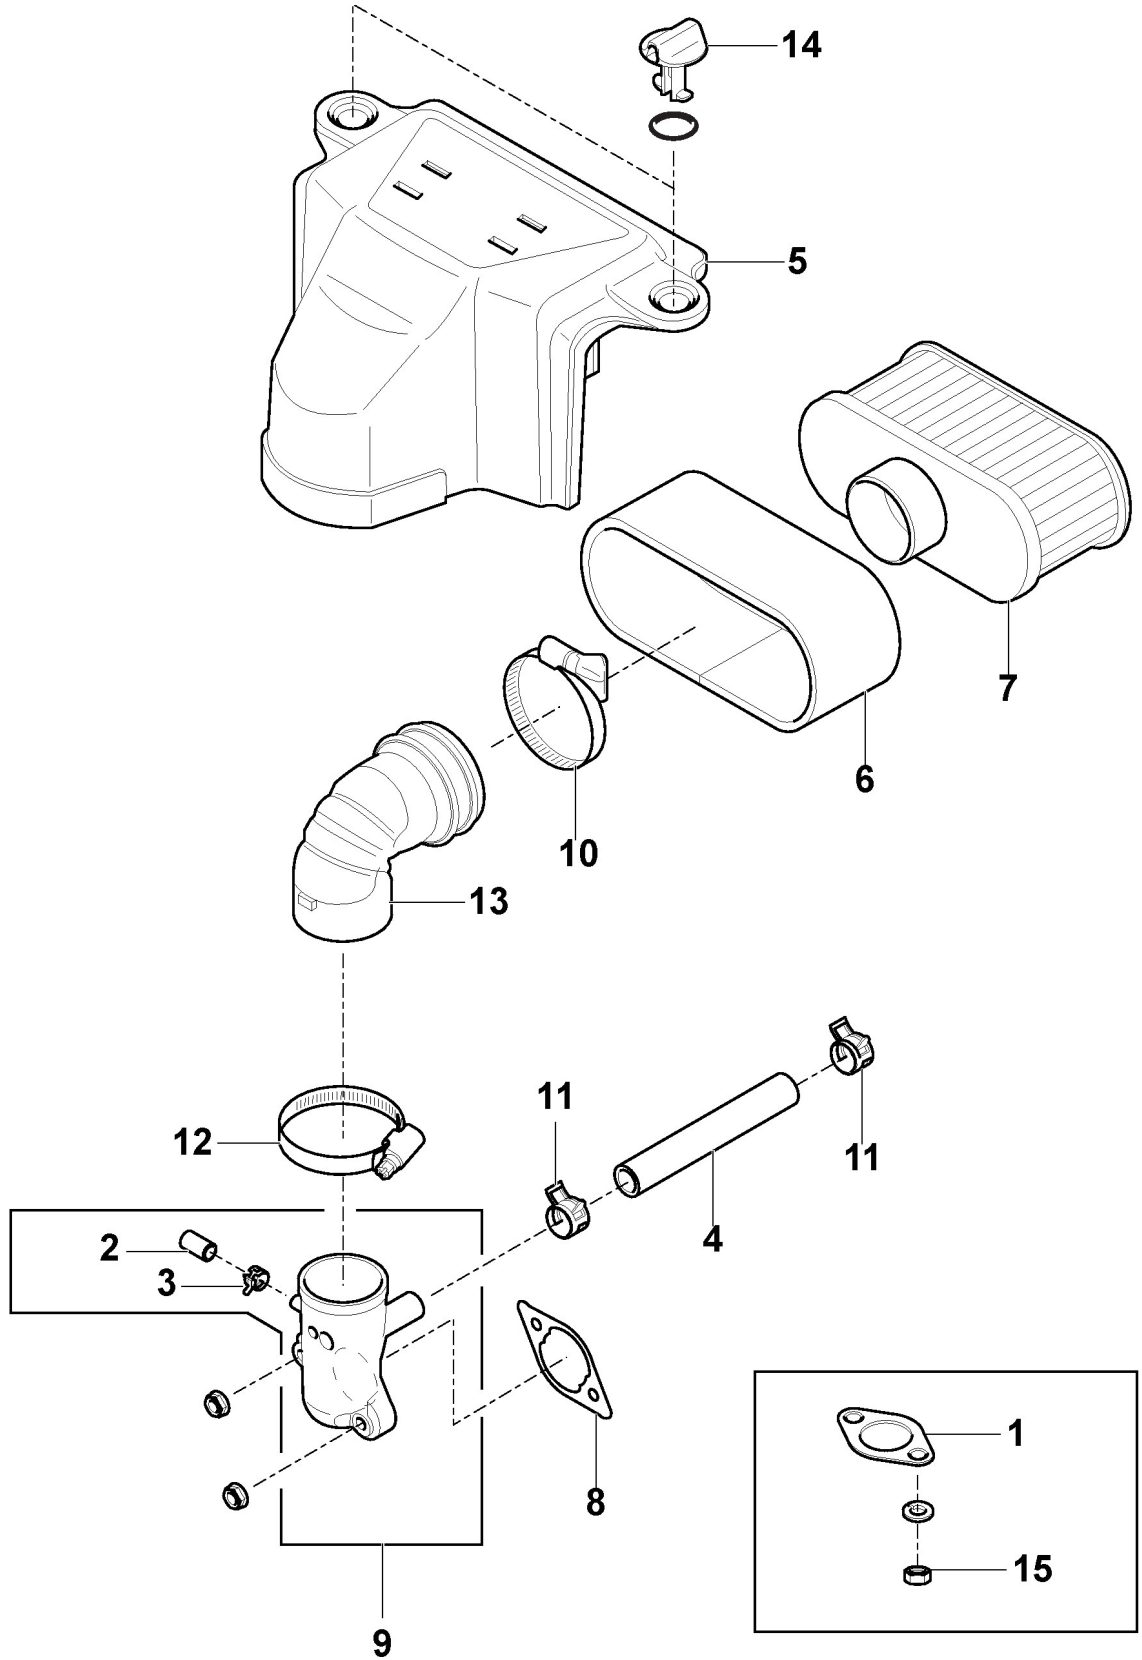

Filtre À Air/Silencieux

Réf. N°	Q.té :	Code article	Description	Articles	De	Jusqu'à
1	2	118550959/0	Garniture Silencieux	Kawasaki p/n 11060-7016		
2	1	118551076/0	Bouchon	Kawasaki p/n 92066-0095		
3	1	118551088/0	Etrier	Kawasaki p/n 92170-2042		
4	1	118551093/0	Tube	Kawasaki p/n 92192-7146		
5	1	118550954/0	Couvre-Filtre À Air	Kawasaki p/n 11011-0787		
6	1	118550955/0	Filtre À Air	Kawasaki p/n 11013-7046		
7	1	118551100/0	Filtre À Air	Kawasaki p/n 99999-0384		
8	1	118550969/0	Joint d'étanchéité	Kawasaki p/n 11061-7095		
9	1	118551010/0	Tube	Kawasaki p/n 16060-0742		
10	1	118551089/0	Etrier	Kawasaki p/n 92173-1001		
11	2	118551090/0	Etrier	Kawasaki p/n 92173-7003		
12	1	118551091/0	Etrier	Kawasaki p/n 92173-7009		
13	1	118551095/0	Tube	Kawasaki p/n 92192-7164		
14	2	118551105/0	Pommeau	Kawasaki p/n 92210-7038		
15	4	112293200/0	Ecrou	Kawasaki p/n 92210-7027		
16	4	112583500/0	Grower	Kawasaki p/n 461DA0800