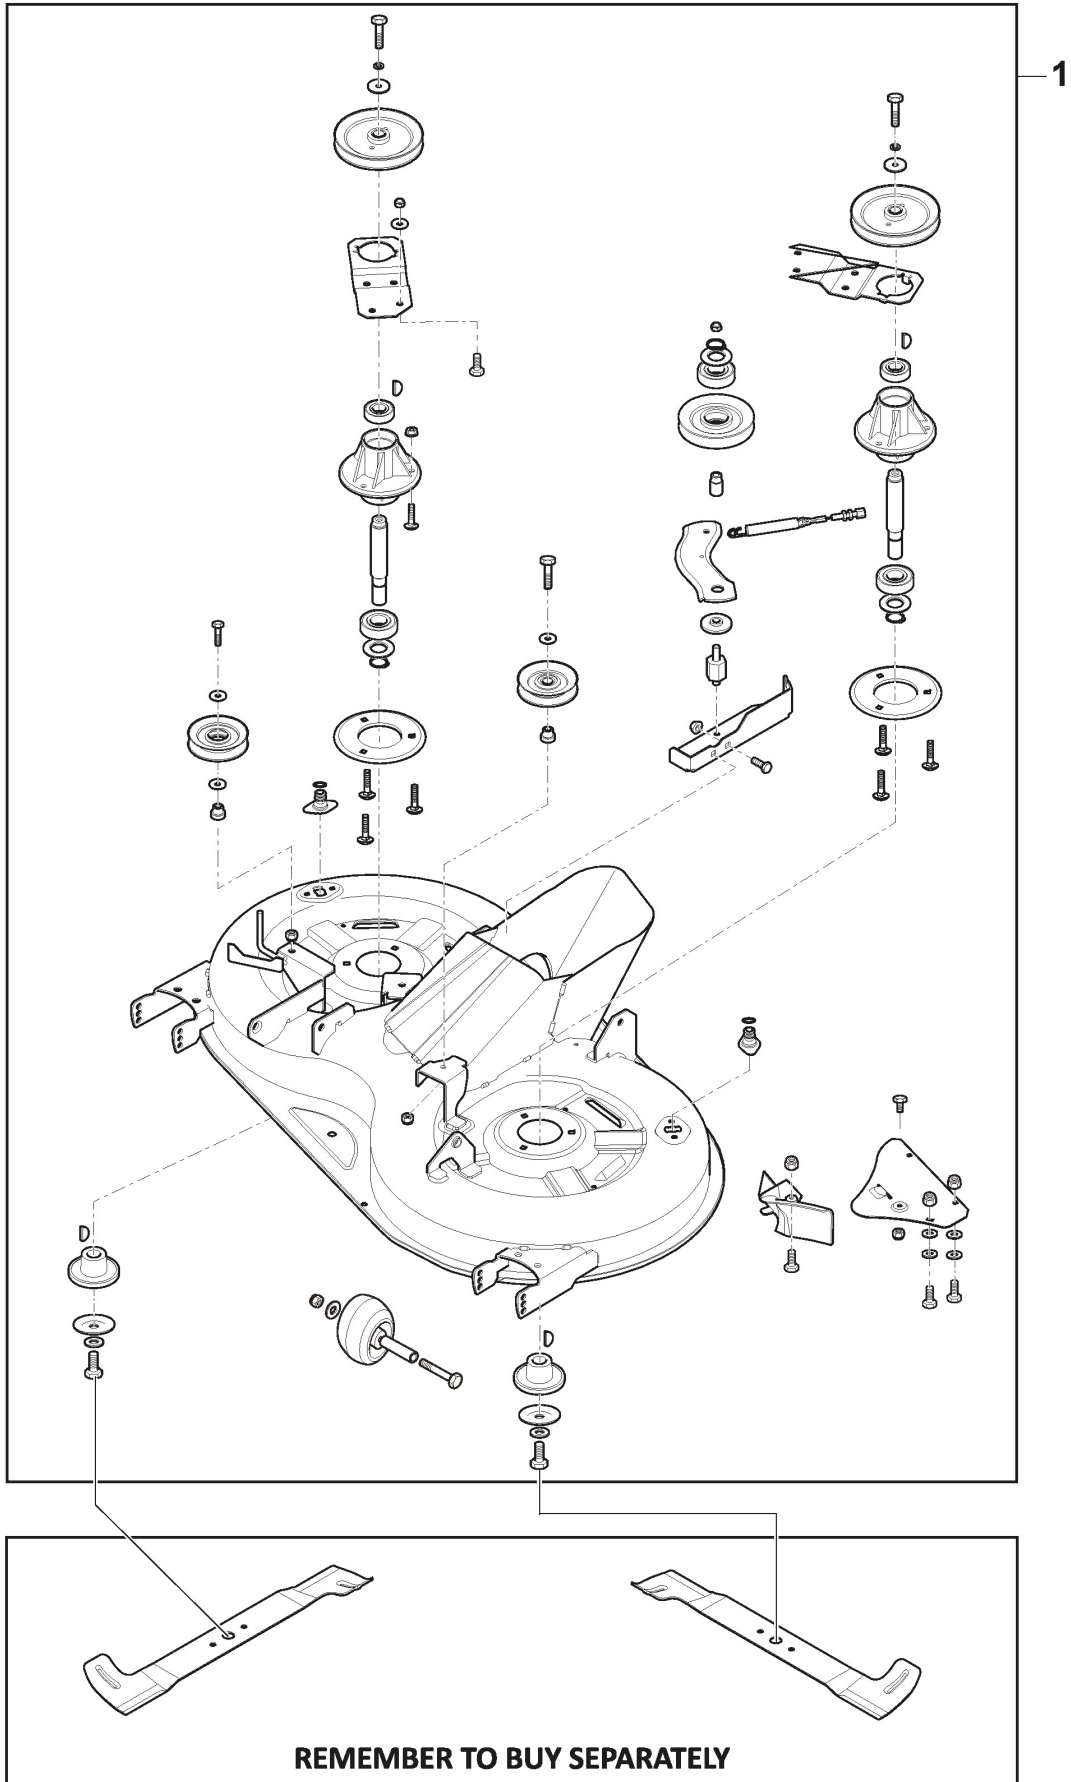

Plateau De Coupe avec Embrayage Electromagnétique

Réf. N°	Q.té :	Code article	Description	Articles	De	Jusqu'à
44	2	125160072/0	Entretoise			
45	2	112692100/0	Vis			
46	2	112521350/0	Rondelle			
47	2	182700005/0	Roulettes Antiscalp Ø 90			
48	2	325160505/0	Disque			
49	6	112818700/0	Vis			
50	2	112139100/0	Langnette			
51	2	1134-9159-01	Moyeu Lame	with STIGA Pack		
51	2	125463200/0	Moyeu Lame	without Pack		
52	1	182004362/0	Lame Droit, Aillettee	Winged		
52	1	182004364/0	Lame Droit Mulching	Mulching		
53	2	122160400/0	Disque Elastique			
54	2	112523080/0	Rondelle			
55	1	112735695/1	Vis			
56	1	112735694/0	Vis			
57	1	182004346/0	Lame Gauche Mulching	Mulching		
57	1	182004363/0	Lame Gauche, Aillettee	Winged		
58	1	325140111/0	Deflecteur			
59	3	112791213/1	Vis			
60	6	112154510/0	Ecrou			
61	4	112523040/0	Rondelle			
62	1	112793102/0	Vis			
63	1	382564118/0	Plateau De Coupe Noir			
64	1	325785509/0	Support de deflecteur			
65	1	118399069/0	Friction			
66	1	112543000/0	Rondelle			
67	1	112737320/0	Vis			
68	1	125430277/0	Ressort			
69	1	1134-9226-01	Lames, Aillettee	Stiga packed into 182004362/0 + 182004363/0		
70	1	1134-9234-01	Lames, Mulching	Stiga packed into 182004364/0 + 182004346/0