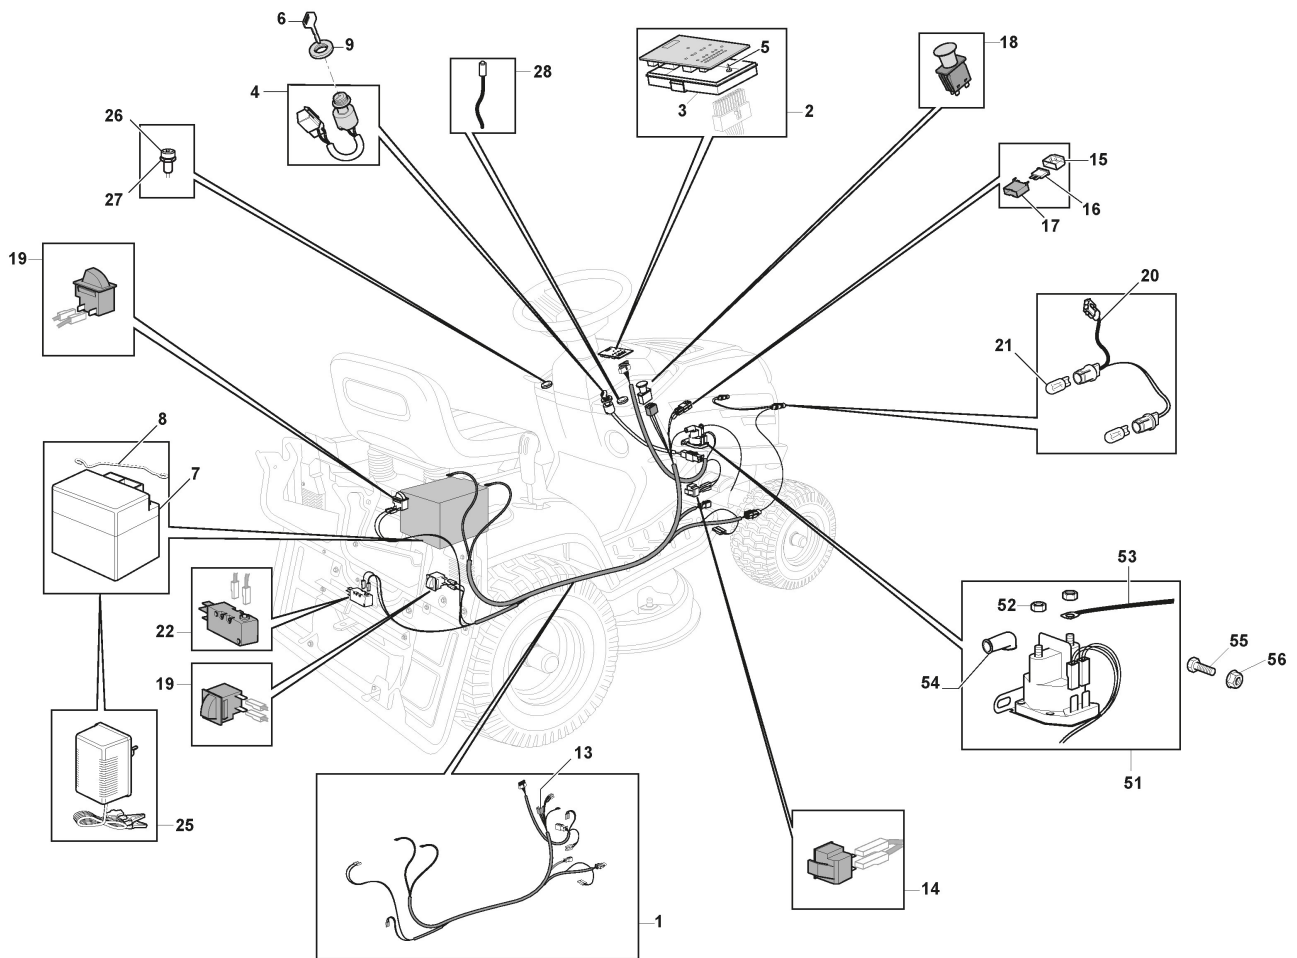

Parties Electriques

Réf. N°	Q.té :	Code article	Description	Articles	De	Jusqu'à
1	1	182040199/1	Ens. Cablages			
2	1	382722444/1	Carte Electronique	LS marked		
3	1	325600090/1	Protection De Carte			
4	1	118450075/1	Interrupteur Demarrage			
5	3	112727810/0	Vis			
6	1	118210023/0	Clef A Demarrage			
7	1	118120007/0	Batterie			
8	1	125430265/1	Ressort			
9	1	118400863/0	Manchon Expansible			
13	1	133567000/0	Relais	Only for Honda Engines		
14	1	119410623/0	Microinterrupteur			
15	2	133215000/0	Couvercle			
16	2	133340036/0	Fusible 25 A	25A		
16	2	133340040/0	Fusible 10 A	10A		
17	2	133500007/0	Tableau De Fusible			
18	1	118450073/0	Interrupteur Embrajage	Yellow		
18	1	118450074/0	Interrupteur Embrajage	Red		
19	2	119410622/1	Microinterrupteur			
20	1	182040186/0	Cables	for Lamp Version		
21	2	118459100/0	Ampoule De Phares	NOT for models with LED Light		
22	1	119410605/1	Microinterrupteur			
25	1	182180090/0	Chargeur De Batteries 12V 1A - CE Plugg	CE Plug		
25	1	182180091/0	Chargeur De Batteries 12V 1A - UK Plugg	BS Plug		
26	1	325605003/0	Bouton D'Entrée Inverse			
27	2	325256250/0	Embout			
28	1	182040174/0	Cablages	LED cable for alarm on dashboard		
51	1	118736112/0	Solenoid			
52	2	112361005/0	Ecrou			
53	1	125065002/0	Cable			
54	1	118564864/1	Capuchon			
55	1	112790781/0	Vis			
56	2	112154510/0	Ecrou