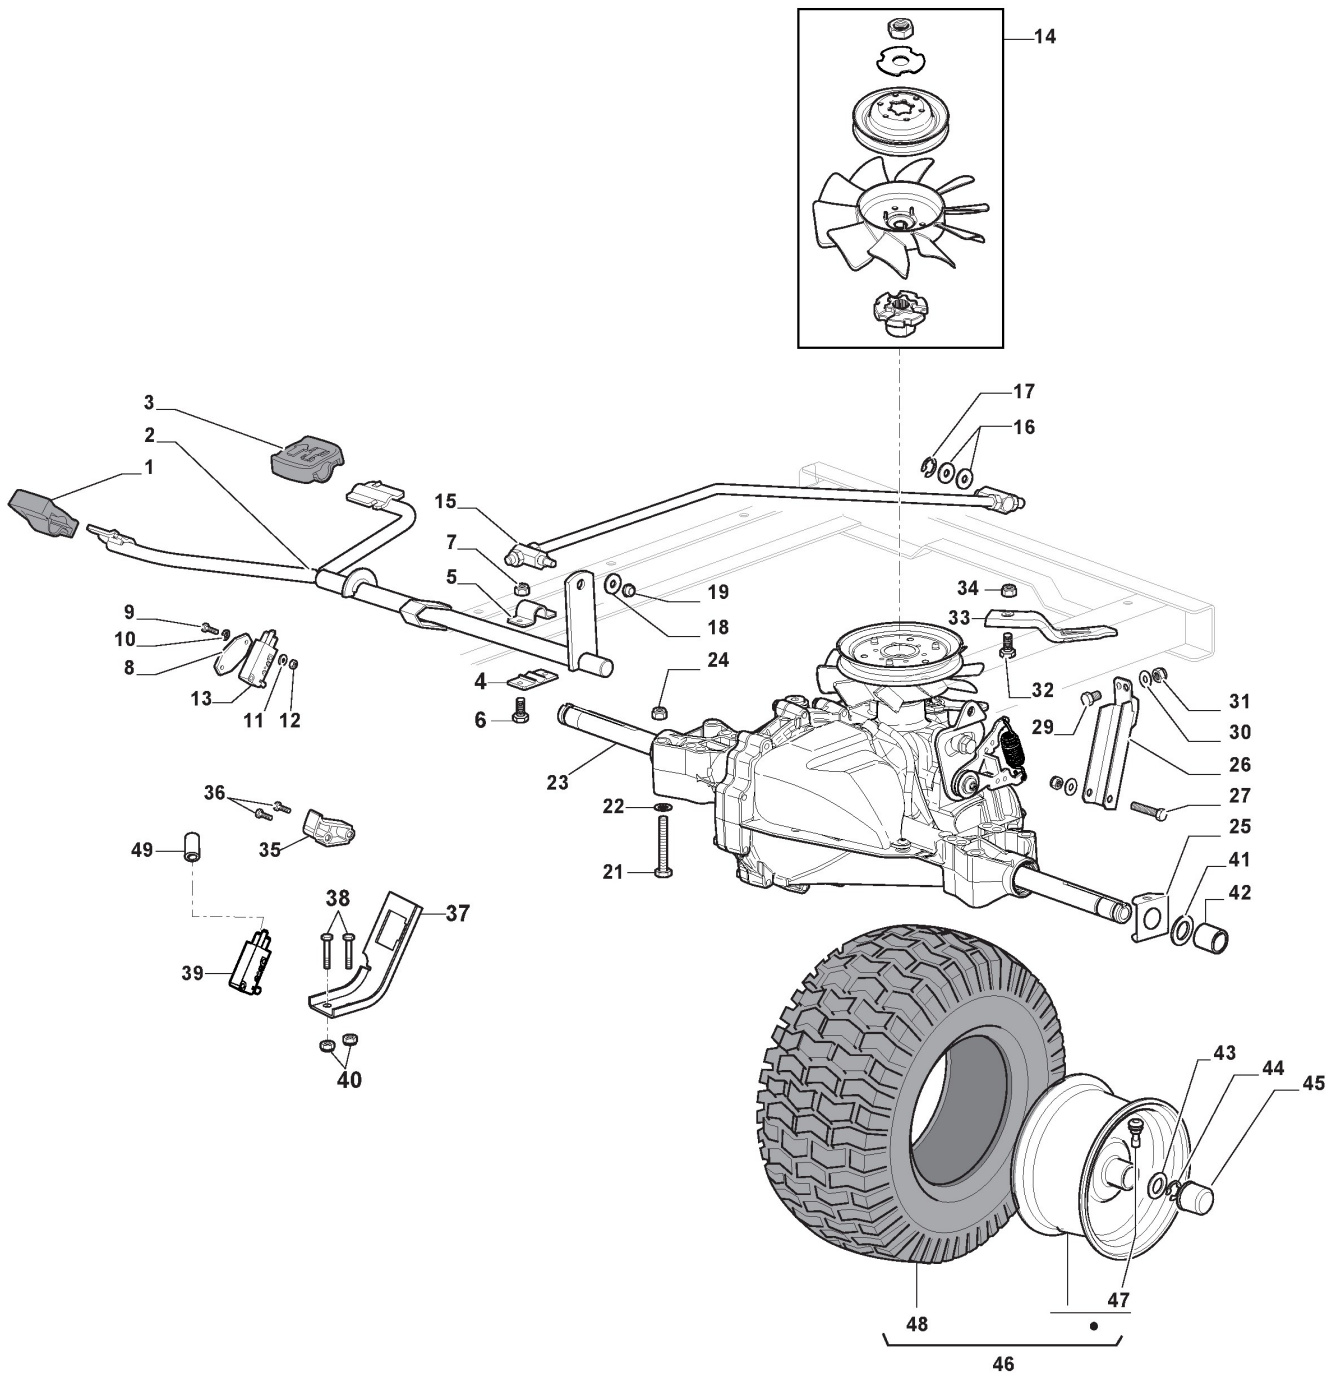

Transmission

Réf. N°	Q.té :	Code article	Description	Articles	De	Jusqu'à
47	2	125950000/0	Vanne			
48	2	125590015/0	Pneu 18x8.50-8 P332 WANDA			To S/N 005123001
48	2	125590023/0	Pneu 18x8.50-8 PR4 P512 WANDA		From S/N 20EA3RON	
49	2	118203851/0	Capot		001134