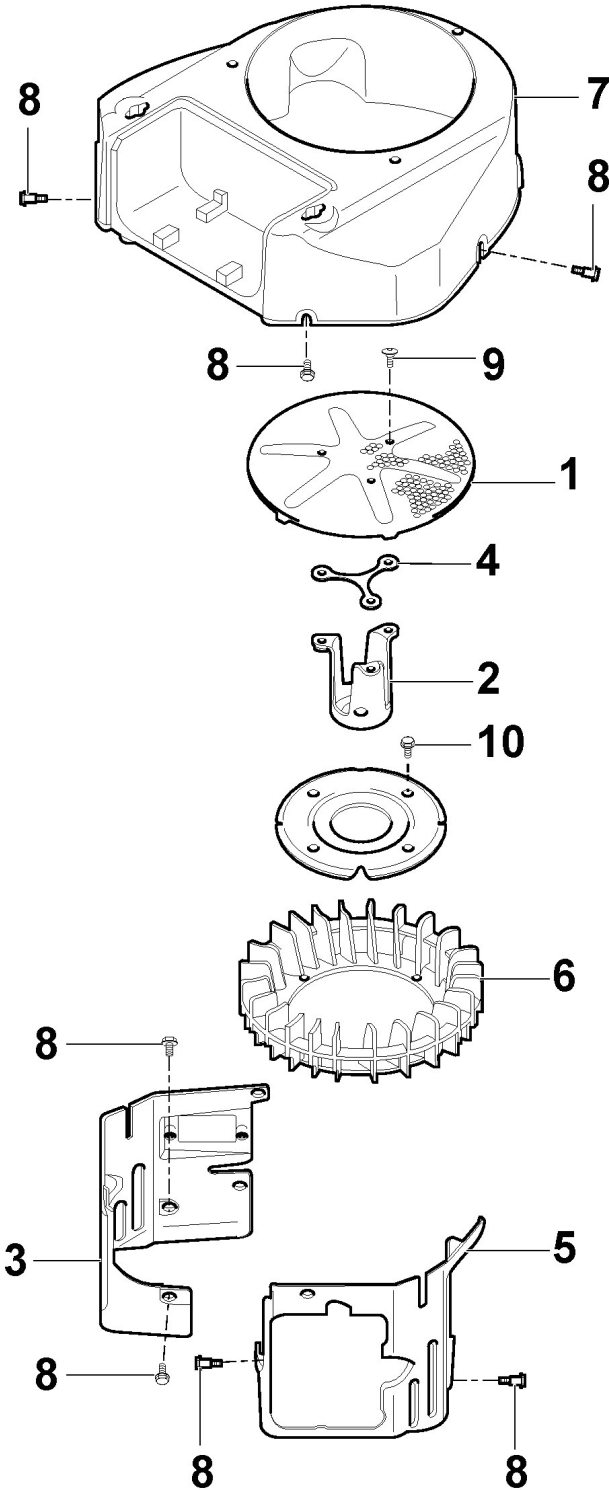

Cooling-Equipment

Réf. N°	Q.té :	Code article	Description	Articles	De	Jusqu'à
1	1	118551003/0	Ecran	Kawasaki p/n 14037-7008-9H		
2	1	118551023/0	Etrier	Kawasaki p/n 23062-7022		
3	1	118551046/0	Couvre Moteur	Kawasaki p/n 49089-7083		
4	1	118551067/0	Entretoise	Kawasaki p/n 92026-7007		
5	1	118551047/0	Couvre Moteur	Kawasaki p/n 49089-7084		
6	1	118551059/0	Ventilateur Moteur	Kawasaki p/n 59041-0008		
7	1	118551102/0	Grille D'Aspiration	Kawasaki p/n 59066-0044		
8	8	112735402/0	Vis	Kawasaki p/n 92153-7007		
9	3	112727794/0	Vis	Kawasaki p/n 92151-7012		
10	4	112735699/0	Vis	Kawasaki p/n 92153-7043