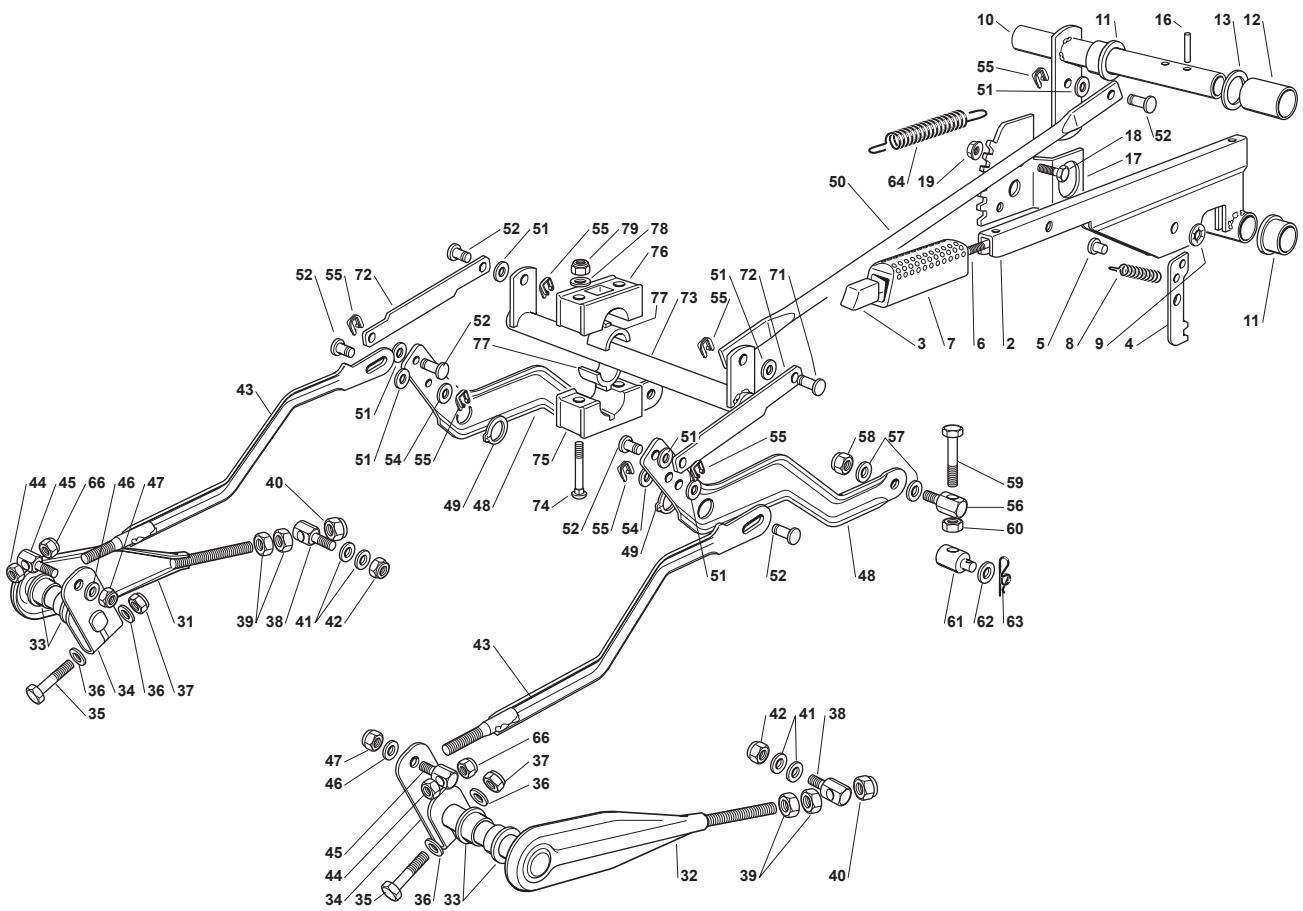

Fig.	Q.ty	Part No	Description	Notes
2	1	382318139/1	Deck Lifting Lever	
3	1	125605000/1	Button	
4	1	325470901/1	Dog Plate	
5	1	125510011/0	Pin	
6	1	125033002/1	Rod	
7	1	325394536/0	Knob	
8	1	125430208/1	Spring	
9	1	112604899/0	Crown Fastener	
10	1	382000551/0	Axle	
11	2	122034523/0	Bushing	
12	1	125160025/1	Spacer	
13	1	322672153/0	Antifriction Washer	
16	2	112620206/0	Pin	
17	1	325735506/2	Left Sector	
18	2	112792611/0	Screw	
19	2	112154220/0	Nut	
31	1	382318155/0	Front Right Fulcrum Lever	
32	1	382318157/0	Left Fulcrum	
33	4	125040605/0	Bushing	
34	2	325318161/0	Lever	
35	2	112691700/0	Screw	
36	4	112521350/0	Washer	
37	2	112155000/0	Nut	
38	2	125510056/0	Pin	
39	4	112295200/0	Nut	
40	2	112156602/0	Nut	
41	4	325670008/1	Washer	
42	2	112156602/0	Nut	
43	2	382000477/2	Connecting Rod Assy	
44	2	112155000/0	Nut	
45	2	125510055/1	Pin	
46	2	112521350/0	Washer	
47	2	112155000/0	Nut	
48	2	325318153/1	Rear Lever	
49	2	112609255/0	Seeger	
50	1	325033071/0	Rod	
51	7	325670011/0	Antifriction Washer	
52	7	125510117/0	Pin	
54	2	112521350/0	Washer	
55	7	112436050/0	Plate	
56	2	125510056/0	Pin	
57	4	325670008/1	Washer	
58	2	112156602/0	Nut	
59	2	112794980/0	Screw	
60	2	112295200/0	Nut	
61	2	125510070/0	Pin	
62	2	112523090/0	Washer	
63	2	124487998/0	Cotter Pin	
64	1	125430218/1	Spring	
66	2	112293200/0	Nut	
71	1	125510048/1	Pin	