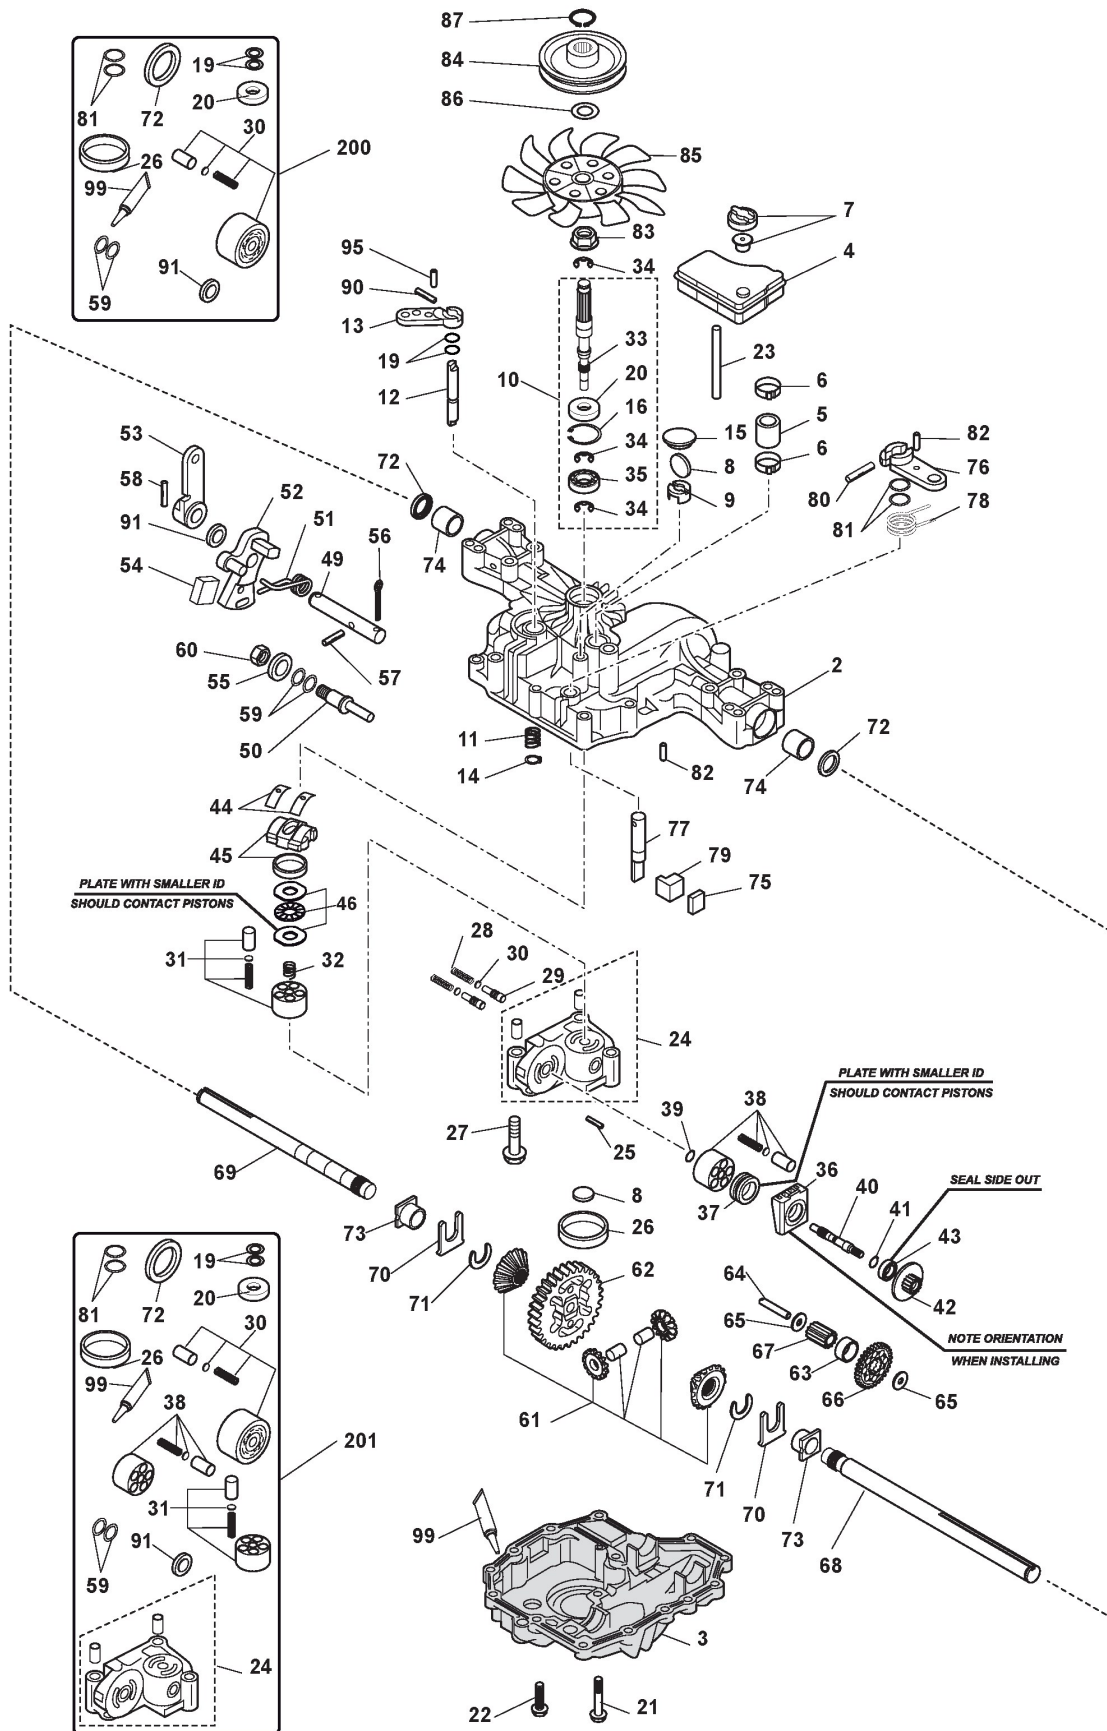

Kanzaki Transaxle K46F

Réf. N°	Q.té :	Code article	Description	Articles	De	Jusqu'à
50	1	1139-1316-01	Fulcrum Eccentricity	/K46F		
51	1	1139-1312-01	Torsion Spring	/K46F		
52	1	1139-1409-01	Levier	/K46F		
53	1	1139-1313-01	Levier	/K46F		
54	1	1139-1408-01	Jerky Plate	/K46F		
55	1	1139-1102-01	Rondelle	/K46F		
56	1	1139-1355-01	Goupille	/K46F		
57	1	1139-1329-01	Pivot	/K46F		
58	1	1139-1285-01	Pivot	/K46F		
59	2	1139-1115-01	O-Ring	/K46F		
60	1	1139-1127-01	Ecrou	/K46F		
61	1	1139-1404-01	Diff.Gear Kit	/K46F		
62	1	1139-1258-01	Final Gear	/K46F		
63	1	1139-1255-01	Collar	/K46F		
64	1	1139-1256-01	Reduction Shaft	/K46F		
65	2	1139-1398-01	Rondelle	/K46F		
66	1	1139-1317-01	Reduction Gear	/K46F		
66	1	1139-1591-01	Reduction Gear	/K46F		
67	1	1139-1361-01	Final Pinion Gear	/K46F		
68	1	1139-1322-01	Axle Shaft-Lh	/K46F		
69	1	1139-1323-01	Axle Shaft-Rh	/K46F		
70	2	1139-1078-01	Rondelle	/K46F		
71	2	1139-1163-01	Ring	/K46F		
72	2	1139-1080-01	Seal 19*32*8	/K46F		
73	2	1139-1164-01	Douille	/K46F		
74	2	1139-1414-01	Douille	/K46F		
75	1	1139-1260-01	Brake Shoe	/K46F		
76	1	1139-1261-01	Brake Arm	/K46F		
77	1	1139-1320-01	Brake Shaft	/K46F		
78	1	1139-1263-01	Return Spring	/K46F		
79	1	1139-1264-01	Plateau	/K46F		
80	1	1139-1282-01	Pivot	/K46F		
81	2	1139-1114-01	O-Ring	/K46F		
82	2	1139-1281-01	Pivot	/K46F		
83	1	1139-1248-01	Spline Collar	/K46F		
84	1	1139-1478-01	Poulie	/K46F		
85	1	1134-4190-01	Fan	/K46F		
86	1	1139-1266-01	Rondelle	/K46F		
87	1	1139-1149-01	Snap Ring	/K46F		
90	1	1139-1280-01	Pivot	/K46F		
91	1	1139-1303-01	Anneau De Tenue	/K46F		
95	1	1139-1279-01	Pivot	/K46F		
99	1	1139-1443-01	Sealant (Tube)	/K46F		
200	1	1139-1403-01	Seal Kit	Märkta S/marked S/K46F		
201	1	1139-1593-01	Kit Réparation	/K46F