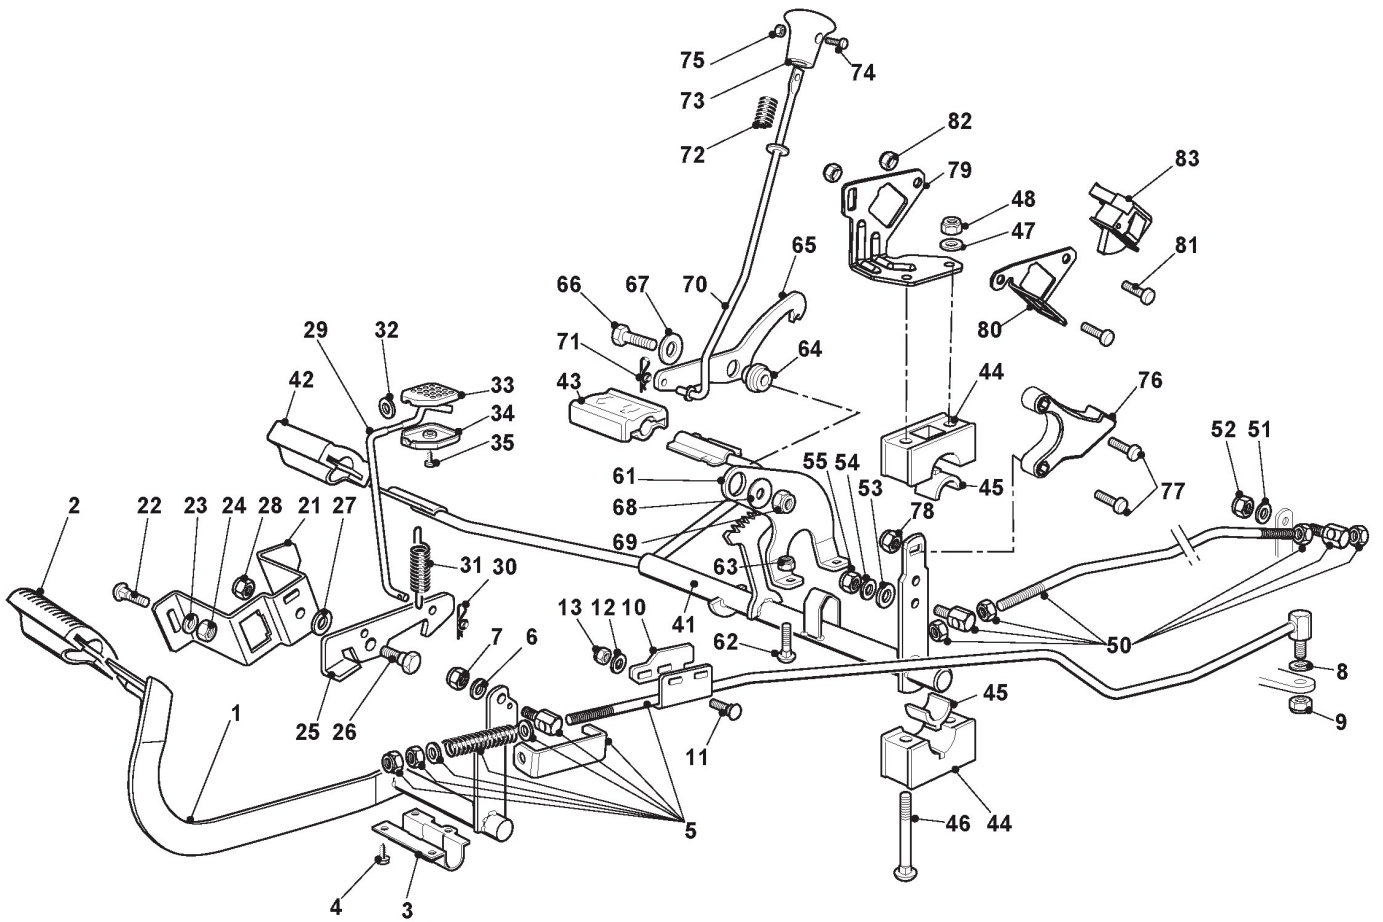

Commande Frein Et Boite De Vitesse

Réf. N°	Q.té :	Code article	Description	Articles	De	Jusqu'à
1	1	382500011/2	Pedal			
2	1	325110416/0	Couvre Etrier			
3	1	325547081/2	Plaquette			
4	4	112731601/0	Vis			
5	1	382000626/0	Tige De Frein			
6	1	112521350/0	Rondelle			
7	1	112155000/0	Ecrou			
8	2	112521360/0	Rondelle			
9	1	112155000/0	Ecrou			
10	1	325547281/1	Plaquette			
11	2	112815210/0	Vis			
12	2	112523040/0	Rondelle			
13	2	112154510/0	Ecrou			
21	1	325785143/1	Support			
22	2	112815210/0	Vis			
23	1	112523040/0	Rondelle			
24	2	112154510/0	Ecrou			
25	1	325253001/0	Accrochage			
26	1	122524970/3	Goupille			
27	1	325670011/0	Rondelle Antifriction			
28	1	112155000/0	Ecrou			
29	1	125033097/0	Tige			
30	1	124487997/0	Goupille			
31	1	125430213/0	Ressort			
32	1	112523040/0	Rondelle			
33	1	325592001/1	Bouton			
34	1	325592002/1	Bouton			
35	1	112727815/0	Vis			
41	1	382000389/1	Pedale Transmission			
42	1	325110417/0	Couvre Etrier Avant			
43	1	325110418/0	Couvre Etrier Arriere			
44	4	325785354/0	Support			
45	4	325034003/0	Douille			
46	4	112815271/0	Vis			
47	4	112523040/0	Rondelle			
48	4	112154510/0	Ecrou			
50	1	382000579/0	Tige	Tuff Torq Transmission		
51	1	112523040/0	Rondelle			
52	1	112154510/0	Ecrou			
53	1	112521360/0	Rondelle			
54	1	112523040/0	Rondelle			
55	1	112154510/0	Ecrou			
61	1	325774477/0	Etrier			
62	2	112815210/0	Vis			
63	2	112292102/0	Ecrou			
64	1	125040638/0	Douille			
65	1	325022000/1	Accrochage			
66	1	112691100/0	Vis