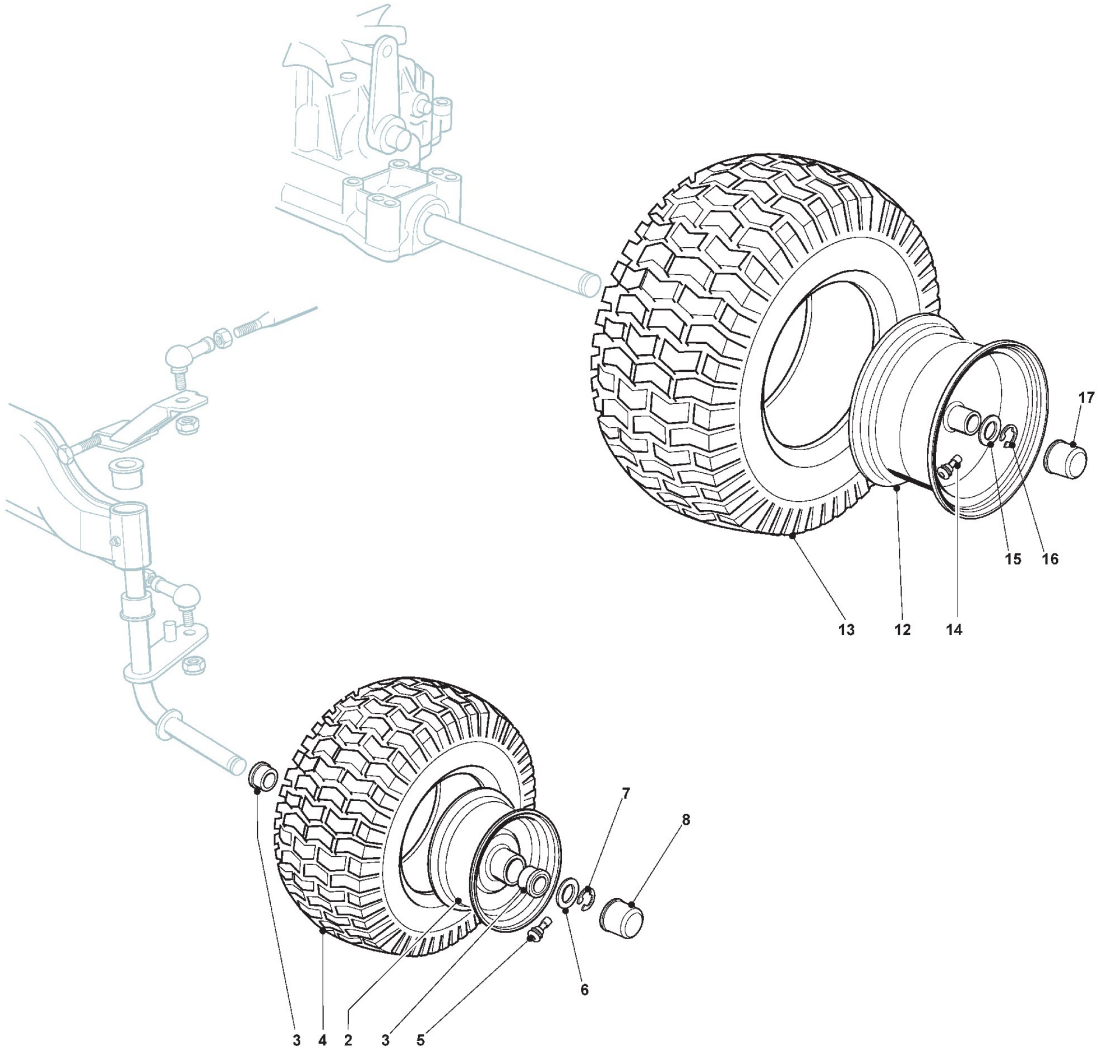

Roues

Réf. N°	Q.té :	Code article	Description	Articles	De	Jusqu'à
2	2	182000590/1	Bandage Roue			
3	4	125122200/2	Roulement			
5	2	125950000/0	Vanne			
6	2	125670005/2	Rondelle			
7	2	112001000/0	Anneau Benzing			
8	2	122110230/0	Couvre Moyeu			
8	2	322110239/0	Couvre Moyeu			
12	2	182000592/0	Bandage Roue Arriere			
14	2	125950000/0	Vanne			
15	2	125670005/2	Rondelle			
16	2	112001010/0	Anneau Benzing			
17	2	122110230/0	Couvre Moyeu			
17	2	322110239/0	Couvre Moyeu