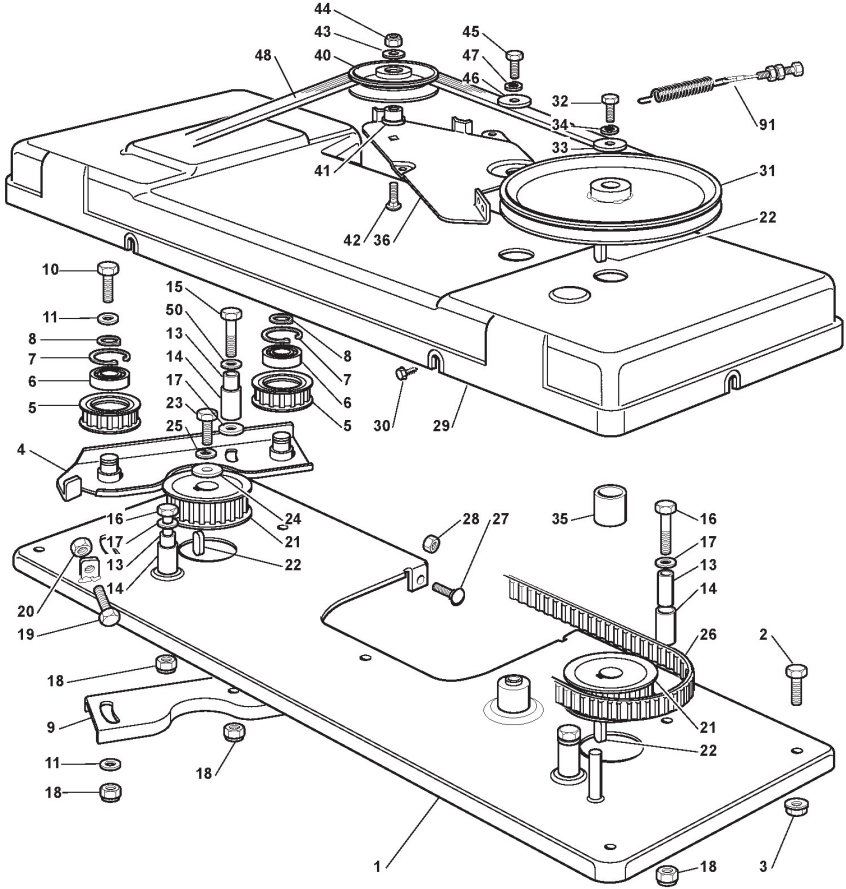

Soulevement Plateau De Coupe

Réf. N°	Q.té :	Code article	Description	Articles	De	Jusqu'à
53	2	125510048/1	Pivot			
54	2	112521350/0	Rondelle			
55	5	112436050/0	Plaquette			
56	2	125510056/0	Pivot			
57	4	325670008/1	Rondelle			
58	2	112156602/0	Ecrou			
59	2	112794985/0	Vis			
60	2	112295200/0	Ecrou			
61	2	125510070/0	Pivot			
62	2	112523090/0	Rondelle			
63	2	124487998/0	Goupille			
64	1	125430218/0	Ressort	To 31-august-2015		
64	1	125430218/1	Ressort	From 01-september-2015		
66	2	112293200/0	Ecrou			
71	1	125510048/1	Pivot			
72	2	325318223/0	Levier			
73	1	382000585/0	Axe			
74	4	112815271/0	Vis			
75	2	325785355/0	Support			
76	2	325785354/0	Support			
77	4	325034003/0	Douille			
78	4	112523040/0	Rondelle			
79	4	112154510/0	Ecrou