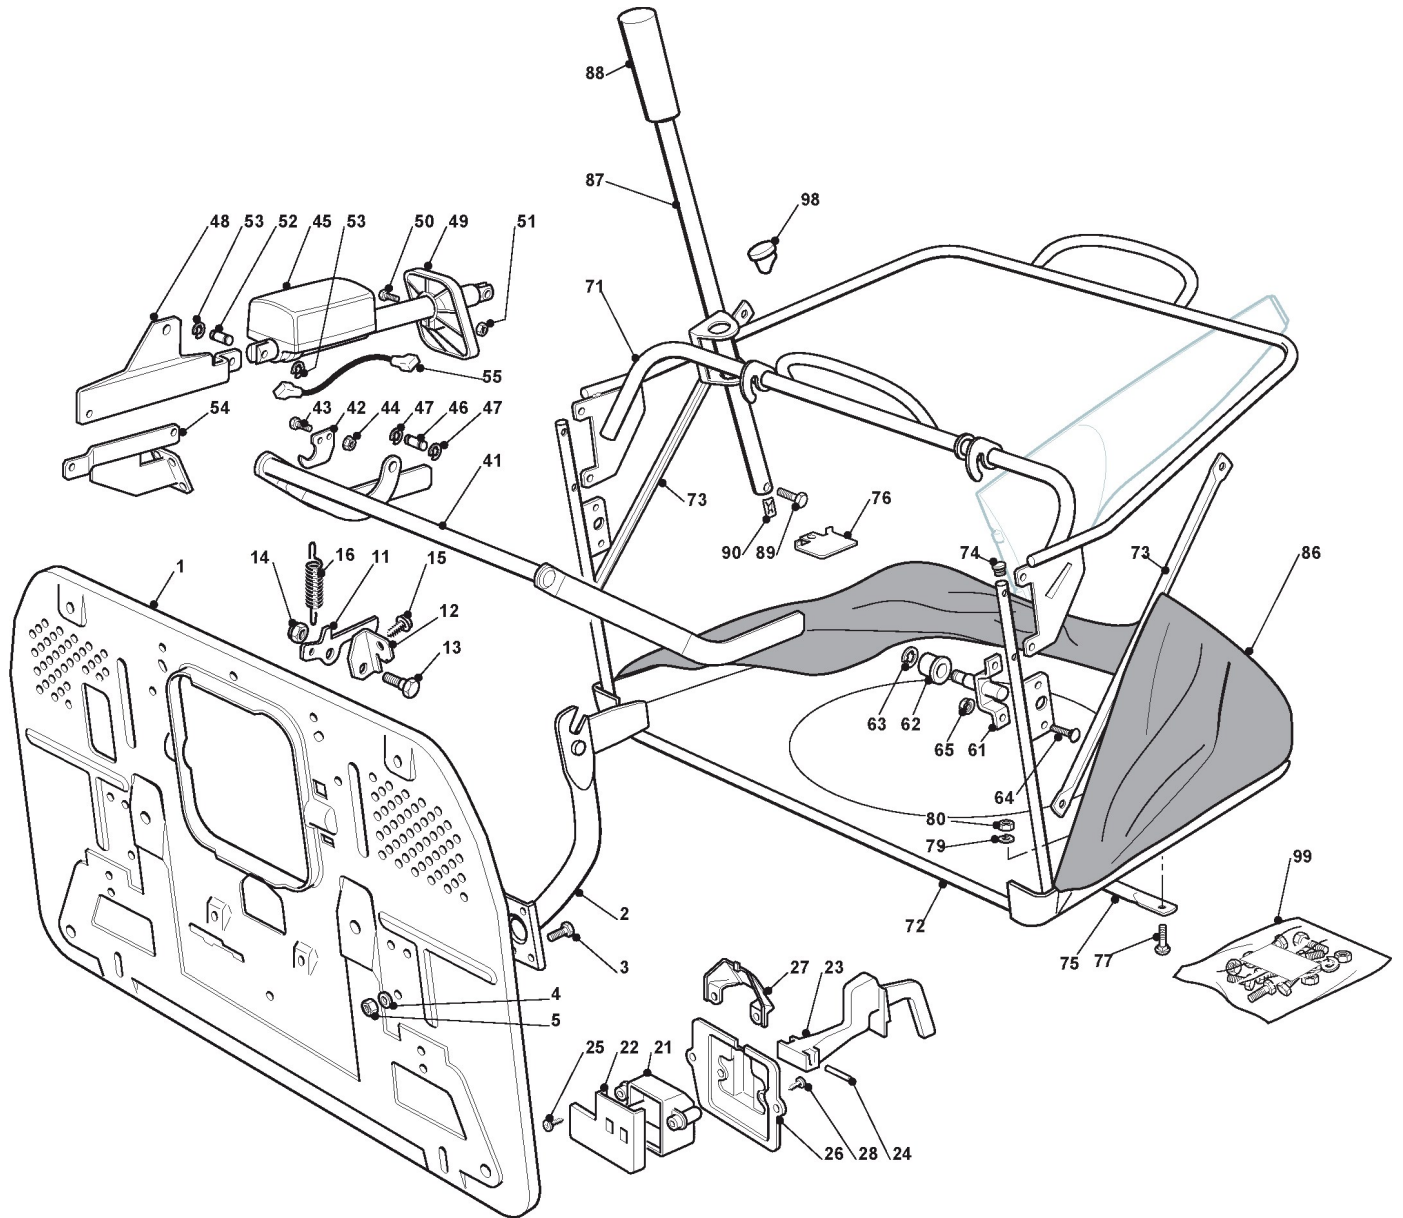

Bac

Réf. N°	Q.té :	Code article	Description	Articles	De	Jusqu'à
62	2	125690001/0	Rouleau			
63	2	112000956/0	Anneau Benzing			
64	4	112818690/0	Vis	To 31-august-2017		
64	4	9897-0820-16	Vis	From 01-september-2017		
65	4	112293201/0	Ecrou			
71	1	382800123/1	Chassis Superieur			
72	1	382800089/1	Chassis Avant			
73	2	325650117/0	Renforcement			
74	2	118566111/0	Bouchon			
75	1	382650043/0	Renforcement Inferieure			
76	1	325547131/0	Plaquette			
77	6	112815210/0	Vis			
79	2	112521330/0	Rondelle			
80	2	112154510/0	Ecrou			
86	1	182105948/0	Bac			
87	1	125869029/1	Tube			
88	1	125394508/0	Poignée			
89	1	112788800/0	Vis			
90	1	112157000/0	Ecrou			
98	1	325120232/0	Bouchon			
99	1	382180111/0	Dotation Visserie