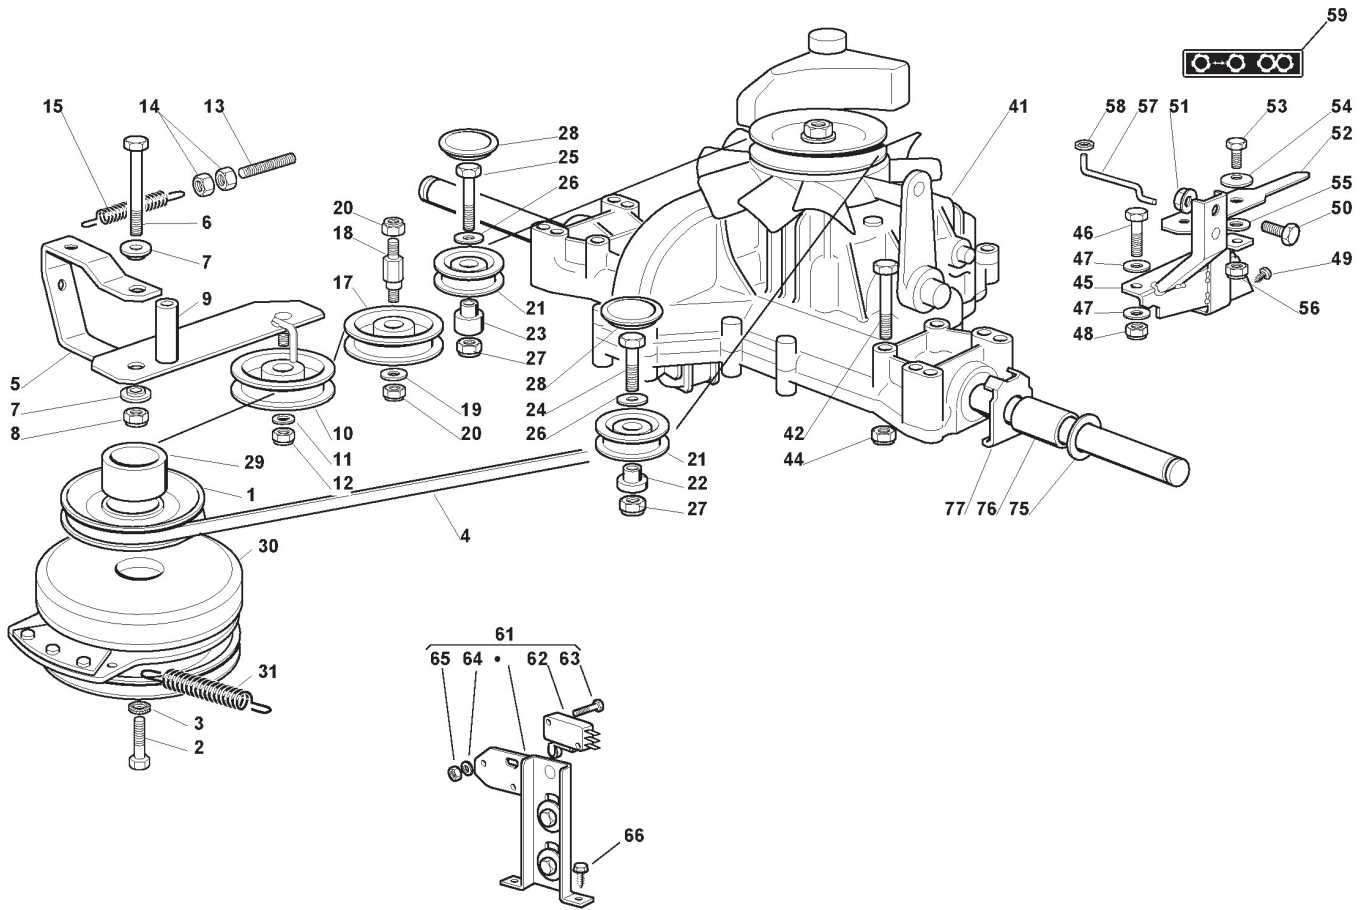

Transmission

Réf. N°	Q.té :	Code article	Description	Articles	De	Jusqu'à
57	1	125033033/1	Tige	From 01-september-2014		
58	1	112604896/0	Fixateur A Couronne			
59	1	114357423/2	Etiquette			
61	1	382394853/0LC	Mikrosatz			
62	1	119410609/1LC	Microinterrupteur			
63	2	112735602/0	Vis			
64	2	112581100/0	Grower			
65	2	112290791/0	Ecrou			
66	2	112735110/0	Vis			
67	1	119410614/0	Microinterrupteur			
75	4	112521410/0	Rondelle			
76	2	125160023/0	Entretoise			
77	2	325670025/0	Rondelle