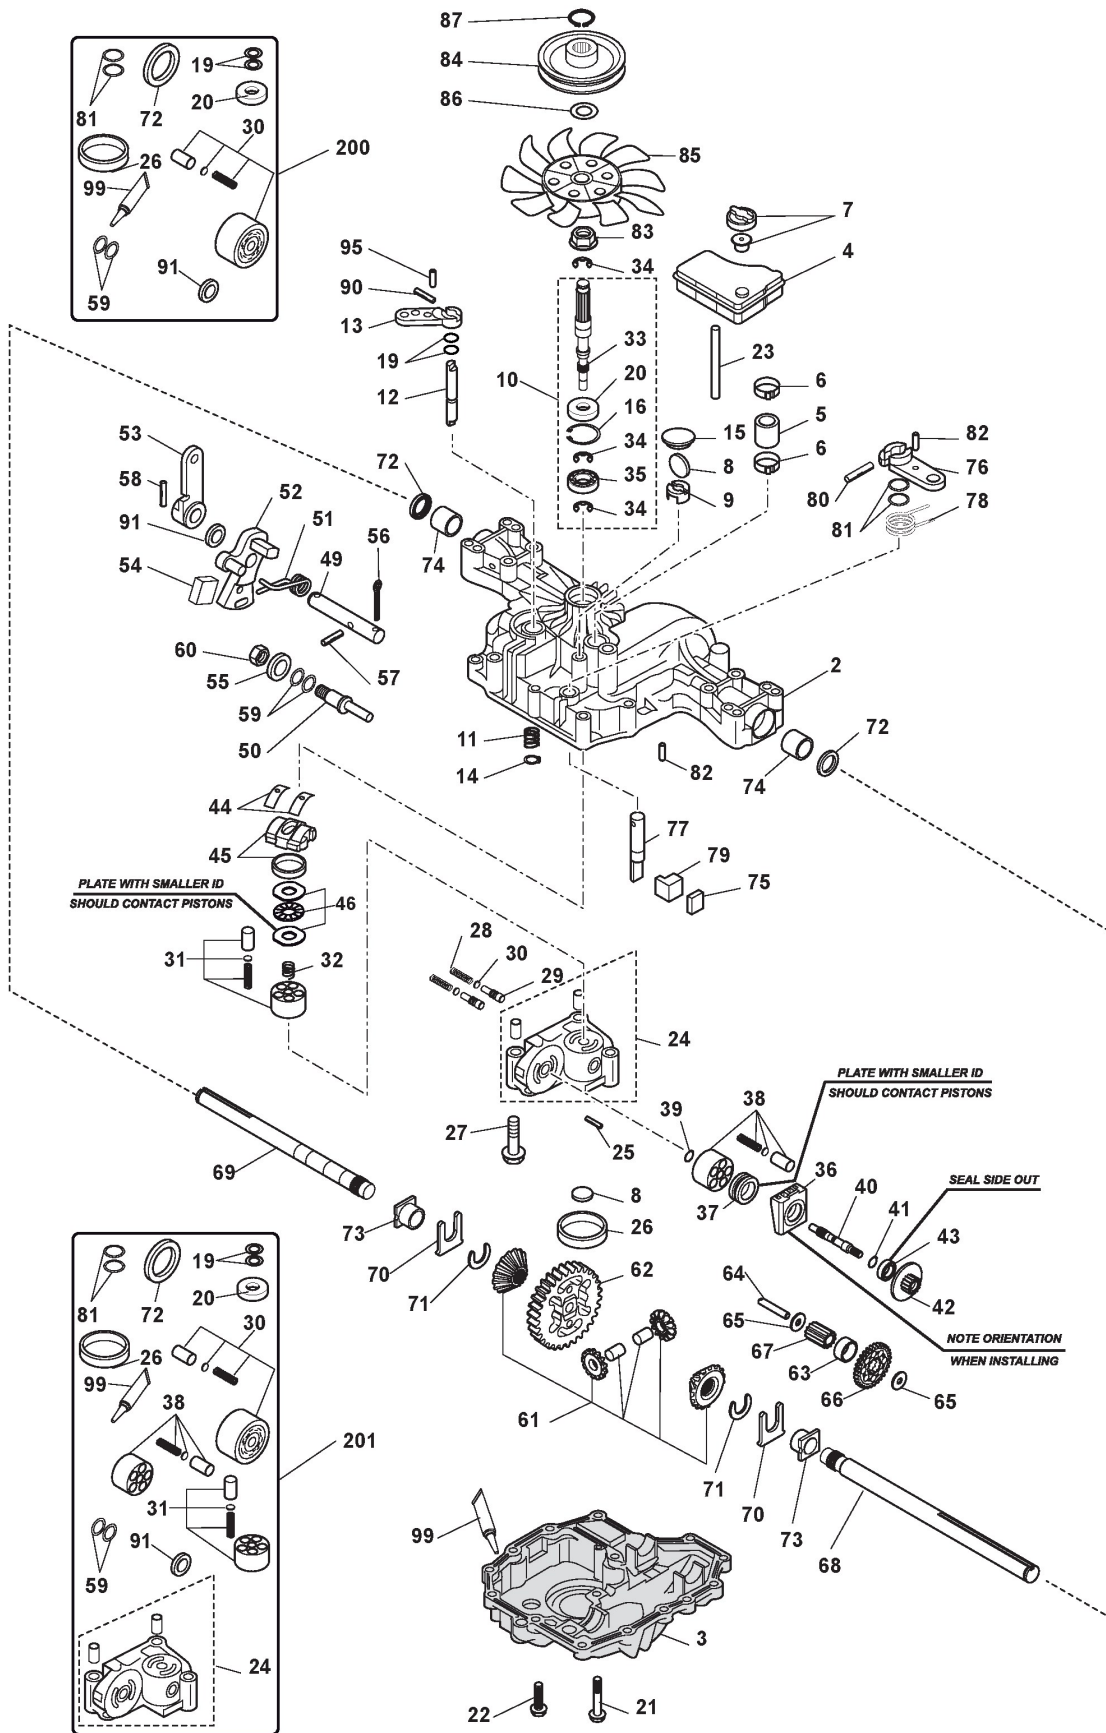

Kanzaki Transaxle K46F

Réf. N°	Q.té :	Code article	Description	Articles	De	Jusqu'à
1	1	118400950/1	Axe Arriere Tuff Torq K46F	/K46F		
2	1	1139-1470-01	Housing-Upper	s/n 4181088-9999999/K46F		
3	1	1139-1297-01	Lower Housing	/K46F		
4	1	1139-1476-01	Reservoir Tank	/K46F		
5	1	1139-1363-01	Tube	/K46F		
6	2	1139-1336-01	Cobra Clip	/K46F		
7	1	1139-1100-01	Vent Valve Assy	/K46F		
8	2	1139-1150-01	Magnet	/K46F		
9	1	1139-1341-01	Magnet Holder	/K46F		
10	1	1139-1511-01	Pump Shaft Kit	/K46F		
11	1	1139-1347-01	Ressort	/K46F		
12	1	1139-1324-01	Shaft Bypass	/K46F		
13	1	1139-1189-01	By-Pass Lever	/K46F		
14	1	1139-1161-01	Ring	/K46F		
15	1	1139-1275-01	Bore Plug	/K46F		
16	1	1139-1104-01	Snap Ring	/K46F		
19	2	1139-1117-01	O-Ring	/K46F		
20	1	1139-1119-01	Seal 15*35*7	/K46F		
21	2	1139-1295-01	Vis	/K46F		
22	14	1139-0244-01	Vis	/K46F		
23	1	1139-1305-01	Support Reservoir	/K46F		
24	1	1139-1364-01	Center Case	/K46F		
24	1	1139-1592-01	Center Case Kit 2008	/K46F		
25	1	1139-1158-01	Pivot	/K46F		
26	1	1139-1405-01	Filtre	/K46F		
27	3	1139-1294-01	Boulon	/K46F		
28	2	1139-1242-01	Ids Valve	/K46F		
29	2	1139-1243-01	Ressort	/K46F		
30	2	1139-1307-01	Filtre	/K46F		
31	1	1139-1356-01	Cylinder Block Kit	/K46F		
32	1	1139-1245-01	Pump Spring	/K46F		
33	1	1139-1246-01	Pump Shaft	/K46F		
34	3	1139-1146-01	Ring	/K46F		
35	1	1139-1110-01	Roulement À Billes	/K46F		
36	1	1139-1157-01	Housing	/K46F		
37	1	1139-1054-01	Coussinet	/K46F		
37	1	1139-1501-01	Coussinet	/K46F		
38	1	1139-1139-01	Cylinder Block Assy	/K46F		
39	1	1139-1160-01	Rondelle	/K46F		
40	1	1139-1353-01	Motor Shaft	/K46F		
41	1	1139-1021-01	Snap Ring	/K46F		
42	1	1139-1311-01	Motor Gear	/K46F		
42	1	1139-1590-01	Motor Gear	/K46F		
43	1	1139-1453-01	Coussinet	/K46F		
44	2	1139-1066-01	Use 1139-1141-01	/K46F		
45	1	1139-1475-01	Swash Plate	/K46F		
46	1	1139-1362-01	Coussinet	/K46F		
49	1	1139-1354-01	Arbre	/K46F