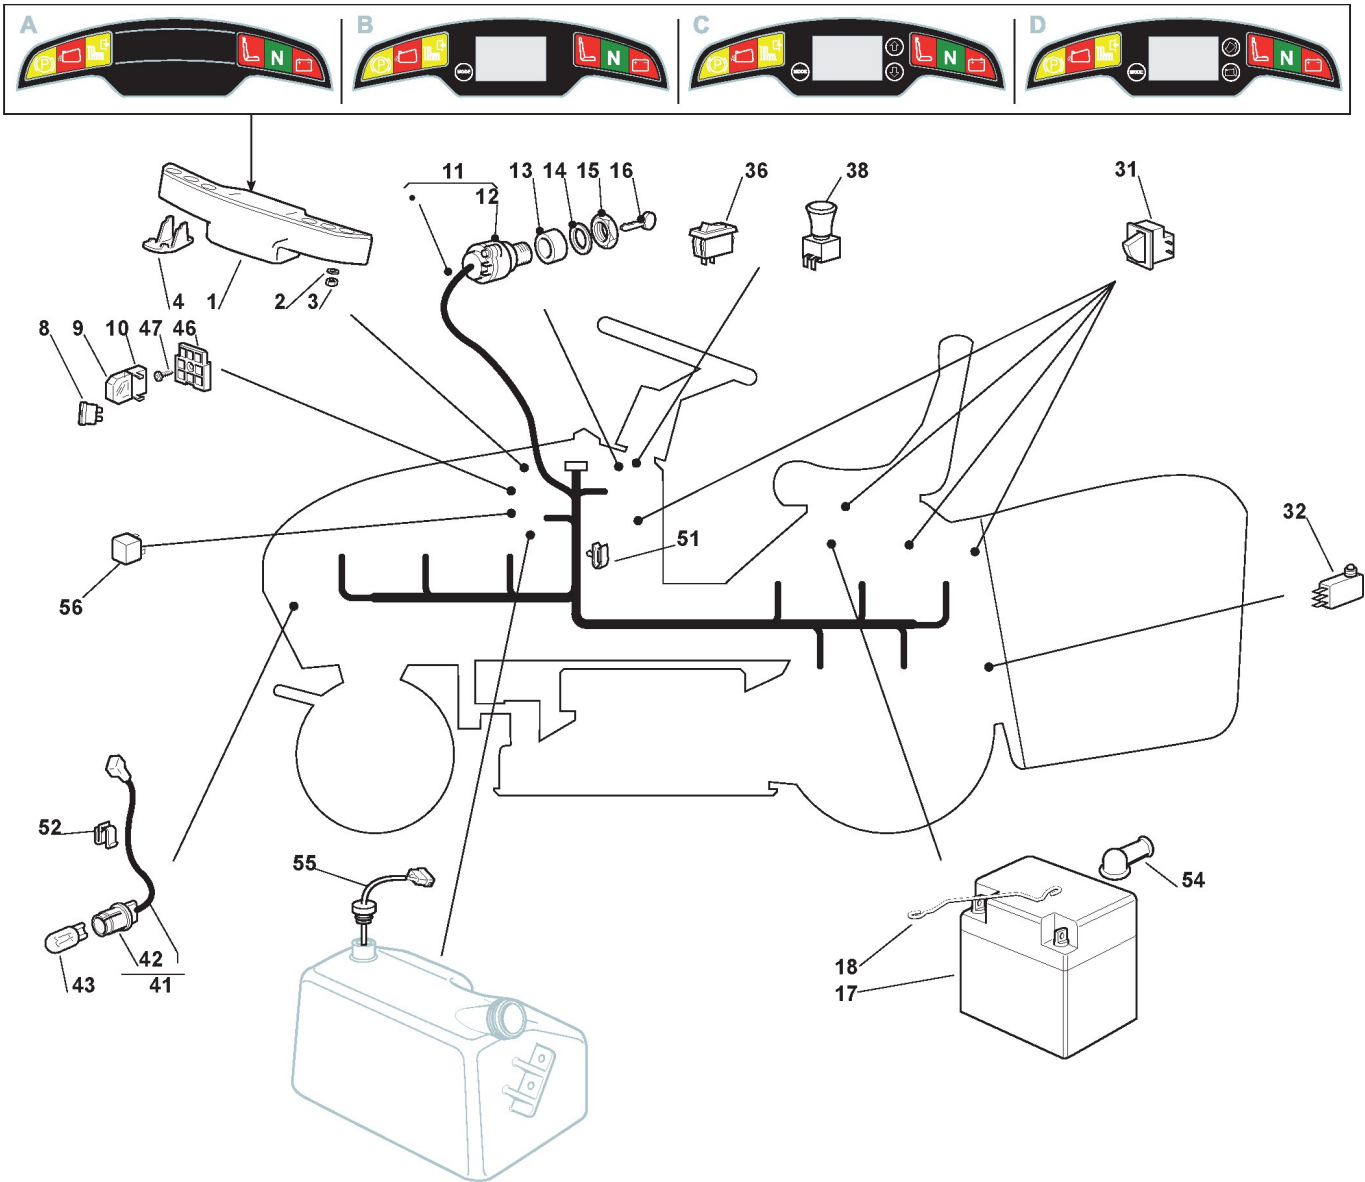

Parties Electriques

Réf. N°	Q.té :	Code article	Description	Articles	De	Jusqu'à
1	1	382722422/2	Cartes + Protections (D)	To 31-august-2010		
1	1	382722422/3	Cartes + Protections (D)	From 01-september-2010 To 31-august-2014		
1	1	382722433/0	Cartes + Protections (D)	From 01-september-2014 To 31-august-2017		
1	1	382722433/1	Cartes + Protections (D)	From 01-september-2017		
2	2	112521320/0	Rondelle			
3	2	112154330/0	Ecrou			
4	1	325031501/0	Amplificateur Sonore Buzzer			
8	1	133340035/0	Fusible 15 A			
8	1	133340036/0	Fusible 25 A			
8	1	133340040/0	Fusible 10 A			
9	3	133215000/0	Couvercle			
10	3	133500007/0	Tableau De Fusible			
11	1	182040176/0	Ens. Cablages	To 31-august-2014		
11	1	182040203/0	Ens. Cablages - ISO	From 01-september-2014 To 31-august-2015		
11	1	182040203/1	Ens. Cablages - ISO	From 01-september-2015 To 31-august-2017		
11	1	182040216/0	Ens. Cablages	From 01-september-2017 To 31-october-2017		
11	1	182040216/1	Ens. Cablages	From 01-november-2017		
12	1	118450072/0	Interrupteur Demarrage			
13	1	118550136/0	Entretoise			
14	1	118550135/0	Rondelle			
15	1	118400862/0	Bague			
16	1	118210022/0	Clef A Demarrage			
17	1	118120002/1	Batterie			
18	1	125430230/0	Ressort			
31	3	119410613/0	Microinterrupteur			
32	1	119410605/1	Microinterrupteur			
36	1	118450060/1	Interrupteur Phares	To 31-august-2016		
36	1	118450060/1LC	Interrupteur Phares	From 01-september-2016		
38	1	118450068/0	Interrupteur			
41	1	182040073/0	Câble de phare			
42	2	133500030/0	Douille De Lampe			
43	2	118459100/0	Lamp For Lights			
46	1	133500010/1	Plaquette			
47	1	112735170/0	Vis			
51	5	133320506/0	Fixation Cable			
52	1	133320504/0	Fixation Cable			
54	1	118564864/1	Capuchon			
55	1	125290001/0	Indicateur Niveau			
56	1	133567000/0	Relais