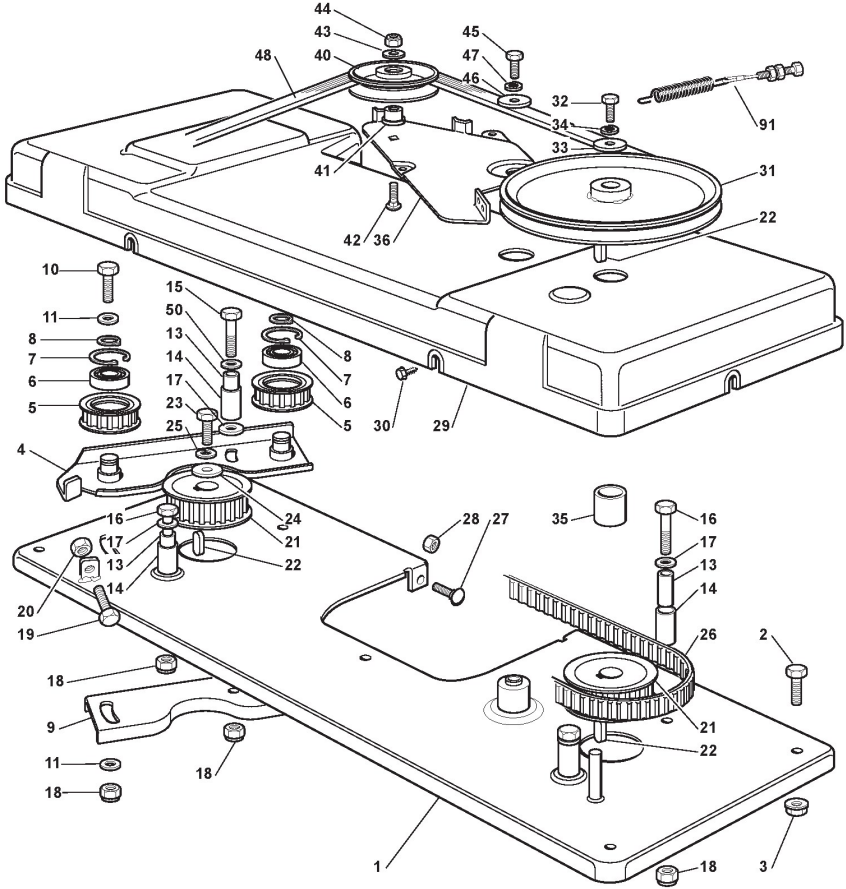

Plateau De Coupe

Réf. N°	Q.té :	Code article	Description	Articles	De	Jusqu'à
1	1	382547031/1	Plaque			
2	4	112793102/0	Vis			
3	4	112154220/0	Ecrou			
4	1	382785249/0	Support			
5	2	125601561/0	Poulie	To 31-november-2017		
5	2	125601594/0	Poulie	From 01-december-2017		
6	2	119216048/0	Roulement			
7	2	112610800/0	Anneau Ressort			
8	2	112609200/0	Seeger			
9	1	325650037/1	Reinforcement Poulie			
10	3	112691700/0	Vis			
11	7	112521350/0	Rondelle			
13	4	125160003/2	Entretoise			
14	4	125038000/0	Douille			
15	1	112691700/0	Vis			
16	3	112691200/0	Vis			
17	4	112521350/0	Rondelle			
18	6	112155000/0	Ecrou			
19	1	112793900/0	Vis			
20	1	112293200/0	Ecrou			
21	2	125601562/0	Poulie	To 31-november-2017		
21	2	125601596/0	Poulie	From 01-december-2017		
22	3	112139480/0	Clavette			
23	1	112793102/0	Vis			
24	1	125670007/0	Rondelle			
25	1	112583500/0	Grower			
26	1	135065601/0	Courroie	To 31-november-2017		
26	1	135065606/0	Courroie	From 01-december-2017		
27	3	112815200/0	Vis			
28	3	112292102/0	Ecrou			
29	1	125060101/2	Protection			
30	6	112735110/0	Vis			
31	1	125601549/0	Poulie			
32	1	112793102/0	Vis			
33	1	125670007/0	Rondelle			
34	1	112583500/0	Grower			
35	1	125160002/1	Entretoise			
36	1	325318119/1	Levier Frein			
40	1	325601599/0	Poulie			
41	1	125160079/0	Entretoise			
42	1	112818900/0	Vis			
43	1	112523060/0	Rondelle			
44	1	112155000/0	Ecrou			
45	1	9959-0820-16	Vis			
46	1	112523070/0	Rondelle			
47	1	112583500/0	Grower			
48	1	135062812/0	Courroie			
50	1	122671651/0	Rondelle