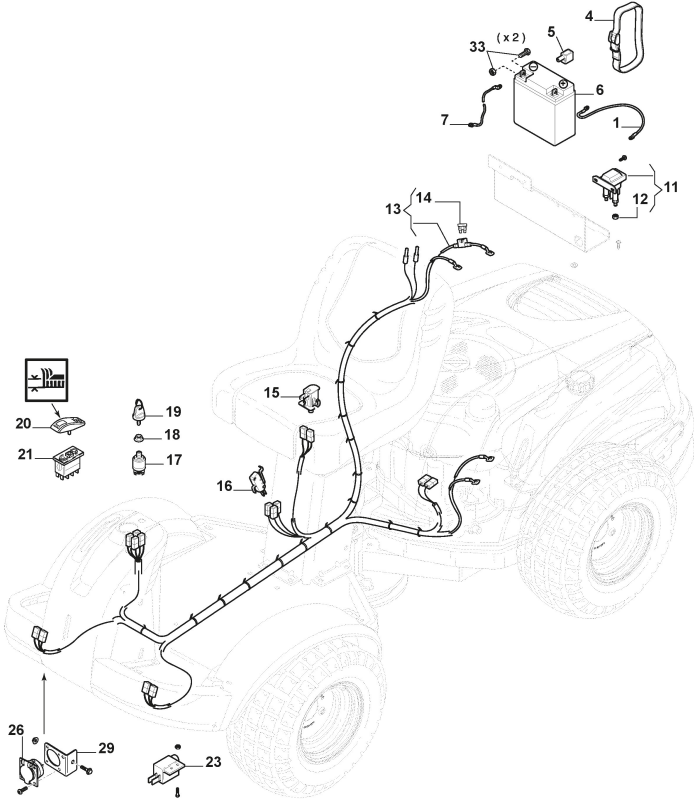

Parties Electriques

Réf. N°	Q.té :	Code article	Description	Articles	De	Jusqu'à
1	1	1134-0234-02	Câble De Batterie (+)			
4	1	1134-5245-01	Battery Strap			
5	1	1134-2310-01	Guard Cap			
6	1	118120002/1	Batterie			
7	1	1134-2167-01	Cable			
11	1	118736112/0	Solenoid			
12	2	112361005/0	Ecrou			
13	1	187040308/0	Harness			
14	1	1134-3496-06	Fuse (20A) Jaune			
15	1	1134-3156-02	Interrupteur			
16	1	9400-0360-01	Microinterrupteur			
17	1	1134-4093-01	Interrupteur Demarrage			
18	1	1134-4749-01	Ecrou			
19	2	1134-4734-01	Clef A Demarrage			
20	1	9400-0280-03	Switch Cover-Height Adjust			
21	1	9400-0282-01	Switch W Diode			
23	1	1134-3399-02	Interrupteur			
26	1	387149302/0	Female Connector			
29	1	1137-0075-01	Attachment	2010		
33	1	1134-6113-02	Vis