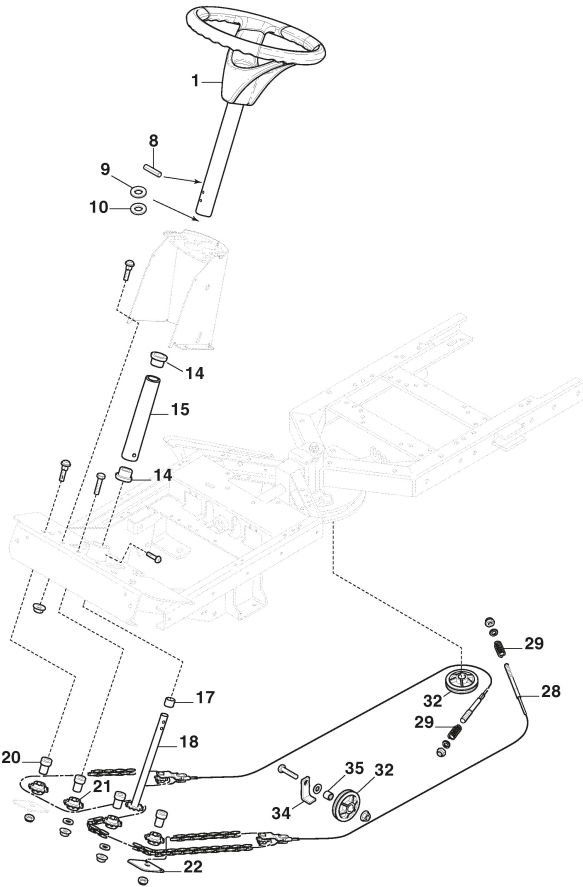

## Carrosserie

Réf. N°	Q.té :	Code article	Description	Articles	De	Jusqu'à
1	1	337110360/0	Front Decor			
2	1	337502513/0	Bumper Avant Droite, Rouge			
3	1	337502512/0	Bumper Avant Gauche, Rouge			
4	1	337110341/0	Couvercle Avant Rouge			
5	1	1134-4483-01	Douille			
6	1	337110331/0	Moulding-Left (Grey)			
7	1	337491254/0	Mudguard-Rh (Grey)			
8	1	337110332/0	Moulding Right-Grey			
9	1	337491255/0	Mudguard-Lh (Grey)			
16	1	1134-5534-01	Siege			
20	1	1134-9028-01	Rubber Strap (3 Pcs)			
21	1	1134-6241-01	Hood Support			
22	1	337076803/0	Capot Rouge			
25	1	1134-5743-03	Couverture du moteur			

## Chassis

Réf. N°	Q.té :	Code article	Description	Articles	De	Jusqu'à
4	1	1134-5301-01	Etrier			
5	1	1134-5454-01	Catch			
6	1	1134-5302-01	Ressort			
7	1	1134-5299-01	Push Plate			
8	1	137430116/0	Ressort			
10	1	387507505/0	Floor Plate			
11	2	1134-2684-01	Coussinet			
12	1	387256053/0	Lift Fork			
13	1	4231-0013-00	Ressort			
14	1	1134-4945-01	Lift Catch Assy			
15	6	1134-0240-00	Vis			
16	1	387500013/0	Pédale de levage			
17	1	387785241/1	Steering Console (Yellow)			
21	2	9547-0001-00	Coussinet			
22	1	1134-5705-01	Entretoise			
23	1	1137-1119-02	Fork			
24	1	1134-5988-01	Centre Shaft			
25	1	1134-0031-00	Pivot Shaft Stop			
26	1	9595-0262-00	Locating Pin			
27	1	1134-2171-01	Ressort			
31	1	1134-5512-01	Platine D'Attelage			

## Barre De Direction

Réf. N°	Q.té :	Code article	Description	Articles	De	Jusqu'à
1	1	1134-5496-03	Volant			
8	2	9595-0262-00	Locating Pin			
9	1	9699-0103-02	Rondelle			
10	1	9699-0114-02	Rondelle			
14	2	1134-1901-01	Coussinet			
15	1	387520125/0	Tube De Direction, Inferieure			
17	1	1134-2837-03	Entretoise			
18	1	1137-0079-04	Tube De Direction			
20	4	1134-5653-01	Entretoise			
21	4	1134-2816-01	Sprocket			
22	2	1134-5652-01	Attachment			
28	1	387106410/0	Steering Chain Assy			
29	2	1134-3817-01	Ressort			
32	2	1134-9025-01	Poulie			
34	2	1134-0046-00	Crochet de câble			
35	2	1134-0041-01	Douille			