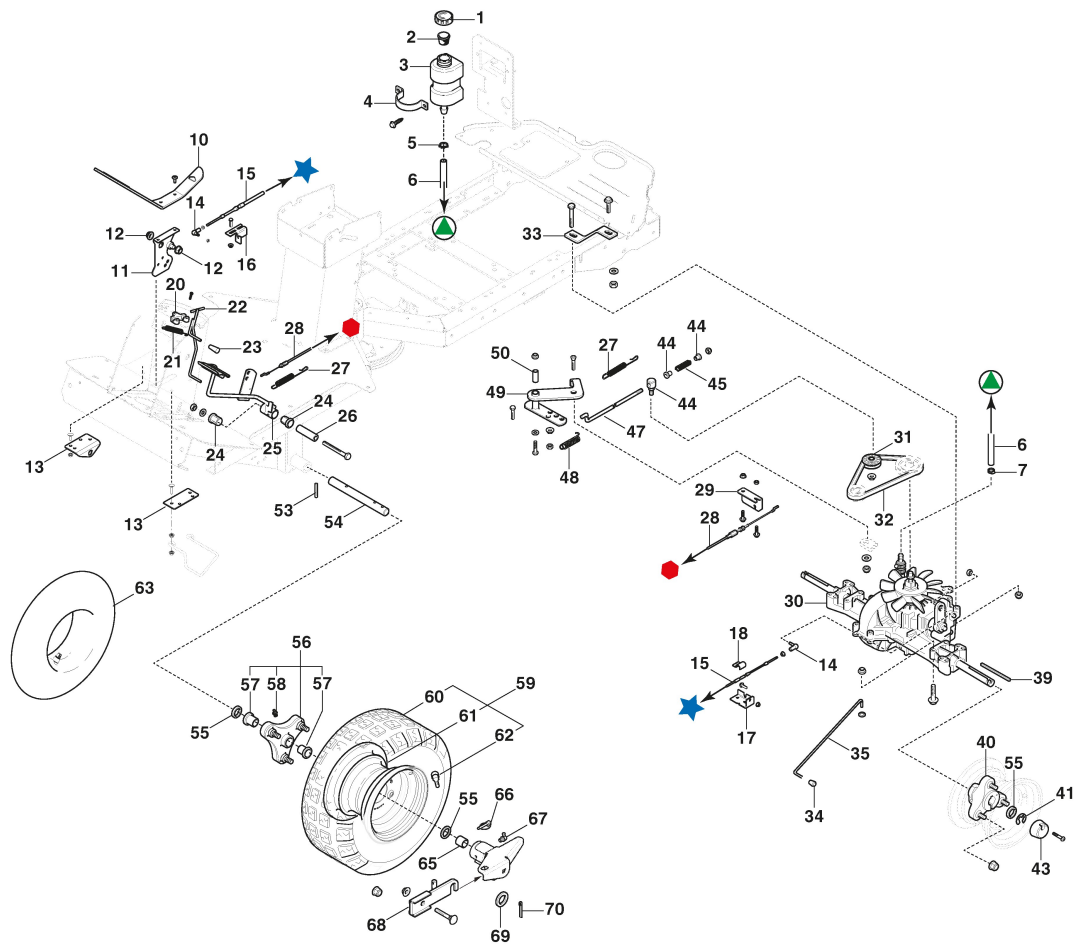

Transmission - 2WD

Réf. N°	Q.té :	Code article	Description	Articles	De	Jusqu'à
1	1	1134-2777-02	Band			
2	1	1134-3734-01	Vent Plug			
3	1	1134-2765-02	Réservoir Huile			
4	1	1134-2778-01	Band			
5	1	9578-0036-01	Hose Clamp			
6	1	1134-2779-09	Tube			
7	1	9578-0023-04	Hose Clamp			
10	1	387500011/0	Pedale Transmission			
11	1	387773583/0	Etrier			
12	2	1134-6313-01	Coussinet			
13	2	337785069/0	Support			
14	2	9570-0001-00	Elbow Link			
15	1	1134-2766-05	Cable			
16	1	1134-6317-01	Support de câble			
17	1	1134-3395-01	Attachment			
18	1	1134-2021-01	Etrier			
24	1	1134-9024-01	Coussinet			
25	1	1134-5655-01	Pédale d'embrayage			
26	1	1134-5677-02	Entretoise			
27	2	4231-0013-00	Ressort			
28	1	187000211/1	Cable			
29	1	1134-6467-01	Support de câble			
30	1	1134-4847-01	Trasmission (Mst205)			
31	1	387605028/0	Tension Roller			
32	1	1134-9058-01	Courroie			
33	1	1134-3913-01	Strut			
34	1	1134-4014-01	Poignée			
35	1	1134-4015-01	Tige			
39	2	1134-2471-01	Clavette			
40	2	1134-4844-02	Moyeu de roue			
41	2	9653-0001-04	Lock Ring			
43	2	1134-4796-01	Couvre-Moyeu			
44	2	1134-3456-01	Douille			
45	1	1134-4183-01	Ressort			
46	1	1134-4171-01	Headlamp			
47	1	1134-3377-02	Tirant			
48	1	1134-6414-01	Ressort			
49	1	387205001/0	Tension Arm			
50	1	137038008/0	Entretoise			
53	2	9595-0258-00	Locating Pin			
54	2	1134-0075-00	Front Axle			
55	8	1134-0341-01	Rondelle			
56	2	1134-4844-05	Moyeu de roue			
57	4	137038009/0	Douille			
58	2	112379511/0	Graisneur			
59	4	387680311/0	Ens. Roue			
60	4	9545-0116-00	Pneu			
61	4	187000454/0	Rim