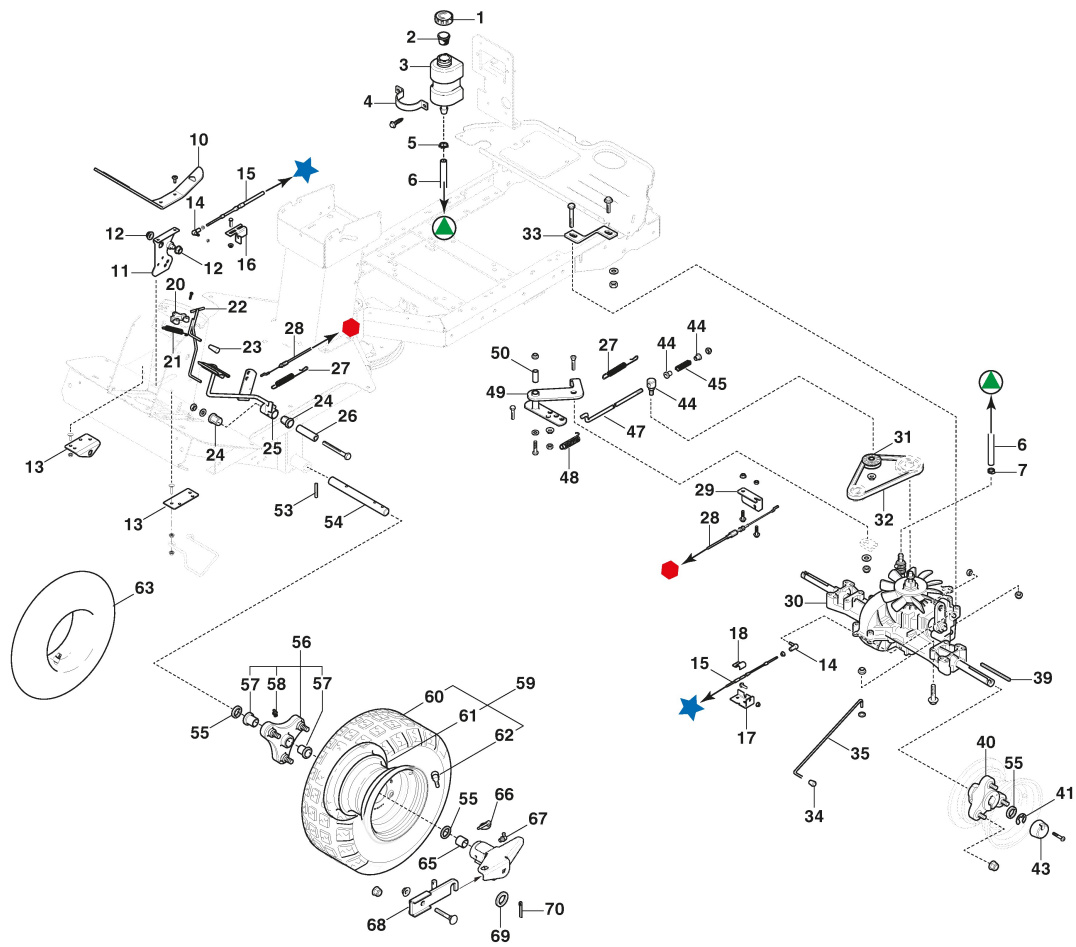

Transmission - 2WD

Réf. N°	Q.té :	Code article	Description	Articles	De	Jusqu'à
62	4	9545-0500-00	Soupape			
63	4	9545-0203-00	Chambra à Air			
65	2	9548-0026-01	Coussinet			
66	2	1137-0077-01	Locking Pin			
68	1	1134-7465-01	Attachment Kit			
69	2	9699-0042-02	Rondelle			
70	2	9599-0080-02	Goupille