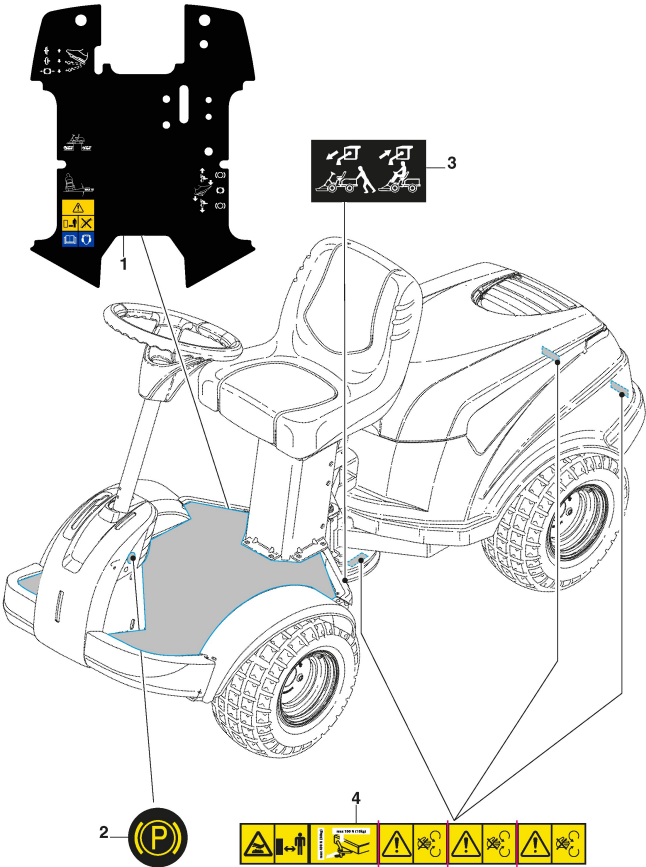

Etiquettes

Réf. N°	Q.té :	Code article	Description	Articles	De	Jusqu'à
1	1	114372077/0	Étiquette D'Avertissement			
2	1	114358460/0	Etiquette			
3	1	114368323/0	Etiquette			
4	1	114368429/0	Etiquette