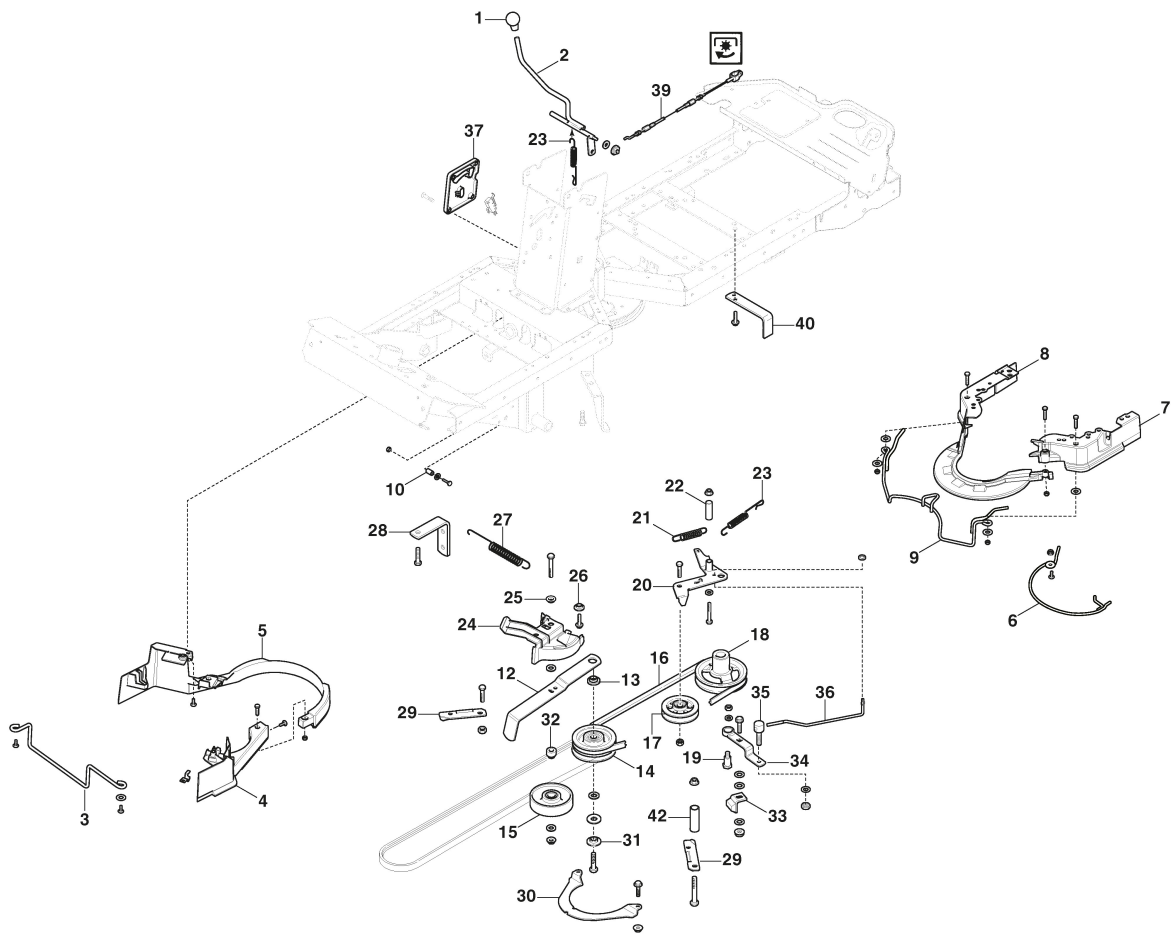

## Carrosserie

Réf. N°	Q.té :	Code article	Description	Articles	De	Jusqu'à
1	1	337110360/0	Front Decor			
2	1	337502513/0	Bumper Avant Droite, Rouge			
3	1	337502512/0	Bumper Avant Gauche, Rouge			
4	1	337110341/0	Couvercle Avant Rouge			
5	1	1134-4483-01	Douille			
6	1	337110331/0	Moulding-Left (Grey)			
7	1	337491254/0	Mudguard-Rh (Grey)			
8	1	337110332/0	Moulding Right-Grey			
9	1	337491255/0	Mudguard-Lh (Grey)			
16	1	1134-5534-01	Siege			
20	1	1134-9028-01	Rubber Strap (3 Pcs)			
21	1	1134-6241-01	Hood Support			
22	1	337076803/0	Capot Rouge			
25	1	1134-5743-03	Couverture du moteur			

## Chassis

Réf. N°	Q.té :	Code article	Description	Articles	De	Jusqu'à
4	1	1134-5301-01	Etrier			
5	1	1134-5454-01	Catch			
6	1	1134-5302-01	Ressort			
7	1	1134-5299-01	Push Plate			
8	1	137430116/0	Ressort			
10	1	387507505/0	Floor Plate			
11	2	1134-2684-01	Coussinet			
12	1	387256053/0	Lift Fork			
13	1	4231-0013-00	Ressort			
14	1	1134-4945-01	Lift Catch Assy			
15	6	1134-0240-00	Vis			
16	1	387500013/0	Pédale de levage			
17	1	387785241/1	Steering Console (Yellow)			
21	2	9547-0001-00	Coussinet			
22	1	1134-5705-01	Entretoise			
23	1	1137-1119-02	Fork			
24	1	1134-5988-01	Centre Shaft			
25	1	1134-0031-00	Pivot Shaft Stop			
26	1	9595-0262-00	Locating Pin			
27	1	1134-2171-01	Ressort			
31	1	1134-5512-01	Platine D'Attelage			

## Barre De Direction

Réf. N°	Q.té :	Code article	Description	Articles	De	Jusqu'à
1	1	1134-5496-03	Volant			
8	2	9595-0262-00	Locating Pin			
9	1	9699-0103-02	Rondelle			
10	1	9699-0114-02	Rondelle			
14	2	1134-1901-01	Coussinet			
15	1	387520125/0	Tube De Direction, Inferieure			
17	1	1134-2837-03	Entretoise			
18	1	1137-0079-04	Tube De Direction			
20	4	1134-5653-01	Entretoise			
21	4	1134-2816-01	Sprocket			
22	2	1134-5652-01	Attachment			
28	1	387106410/0	Steering Chain Assy			
29	2	1134-3817-01	Ressort			
32	2	1134-9025-01	Poulie			
34	2	1134-0046-00	Crochet de câble			
35	2	1134-0041-01	Douille			