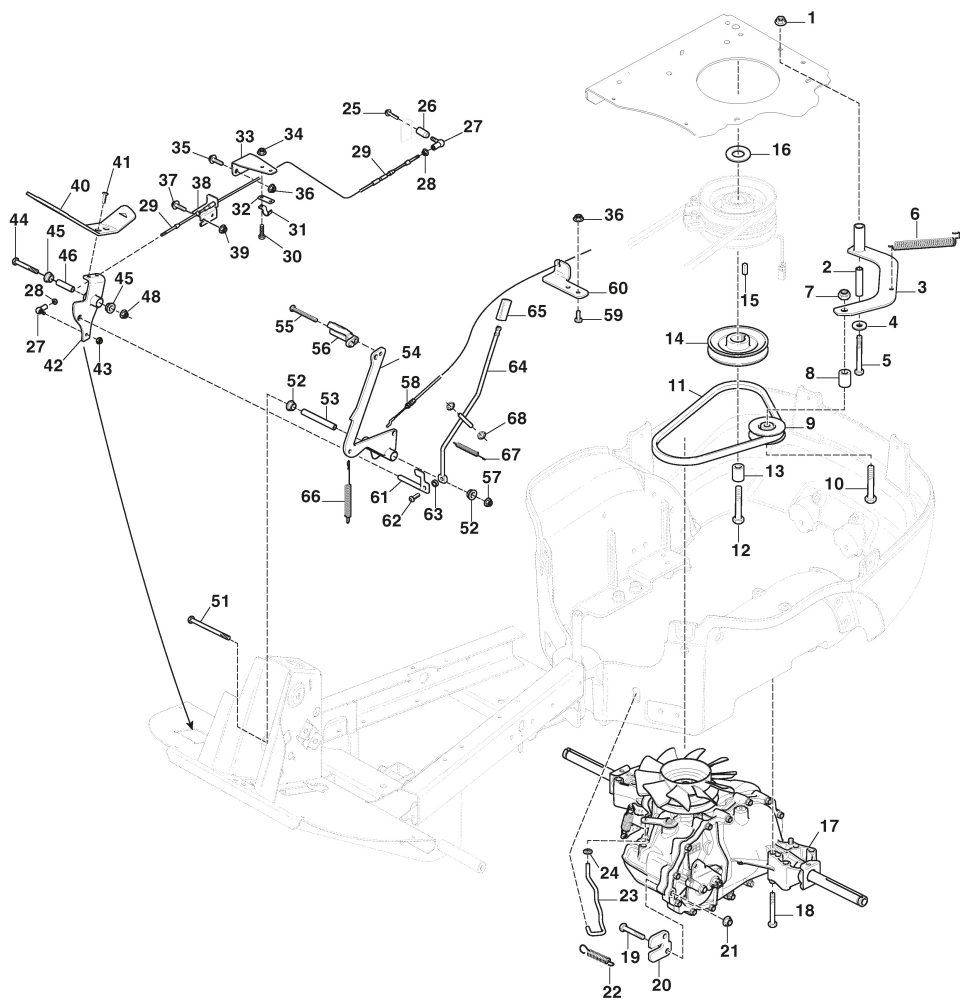

Transmission

Réf. N°	Q.té :	Code article	Description	Articles	De	Jusqu'à
1	1	112155000/0	Ecrou			
2	1	1134-1565-08	Entretoise			
3	1	1137-0769-01	Levier			
4	1	112523060/0	Rondelle			
5	1	112793905/0	Vis			
6	1	1131-1507-00	Ressort			
7	1	9739-1031-22	Ecrou			
8	1	1134-5210-05	Entretoise			
9	1	387605011/0	Poulie			
10	1	112692395/2	Vis			
11	1	1134-9168-01	Courroie			
11	1	9585-0216-01	Courroie			
12	1	9987-5332-16	Vis			
13	1	1137-0835-01	Entretoise			
14	1	1137-0714-01	Moteur Poulie			
15	1	9600-0251-00	Clavette			
16	1	1134-5017-02	Rondelle			
17	1	1137-0890-01	Groupe Transmission			
18	4	9960-0860-12	Vis			
19	2	112691400/0	Vis			
20	1	1137-0897-01	Plaquette			
21	2	112154220/0	Ecrou			
22	1	1137-0936-01	Ressort			
23	1	1137-0834-01	Tige			
24	1	112604896/0	Fixateur A Couronne			
25	1	112800815/0	Vis			
26	1	1134-4013-01	Entretoise			
27	2	9570-0001-00	Elbow Link			
28	2	9739-0531-22	Ecrou			
29	1	1134-2766-10	Cable			
30	1	112789008/0	Vis			
31	1	1134-0266-00	Attaching Clamp			
32	1	325547443/0	Clamp Plate			
33	1	1137-0928-01	Etrier			
34	1	9739-0531-22	Ecrou			
35	2	9959-0825-16	Vis			
36	4	9739-0631-22	Ecrou			
37	2	9959-0620-16	Vis			
38	1	337774041/0	Support de câble			
39	2	112154220/0	Ecrou			
40	1	337506741/0	Getriebepedal			
41	2	9893-0616-16	Vis			
42	1	387318259/0	Etrier			
43	2	112154330/0	Ecrou			
44	1	112691800/0	Vis			
45	2	1134-6313-01	Coussinet			
46	1	1137-0802-01	Entretoise			
48	1	112155000/0	Ecrou