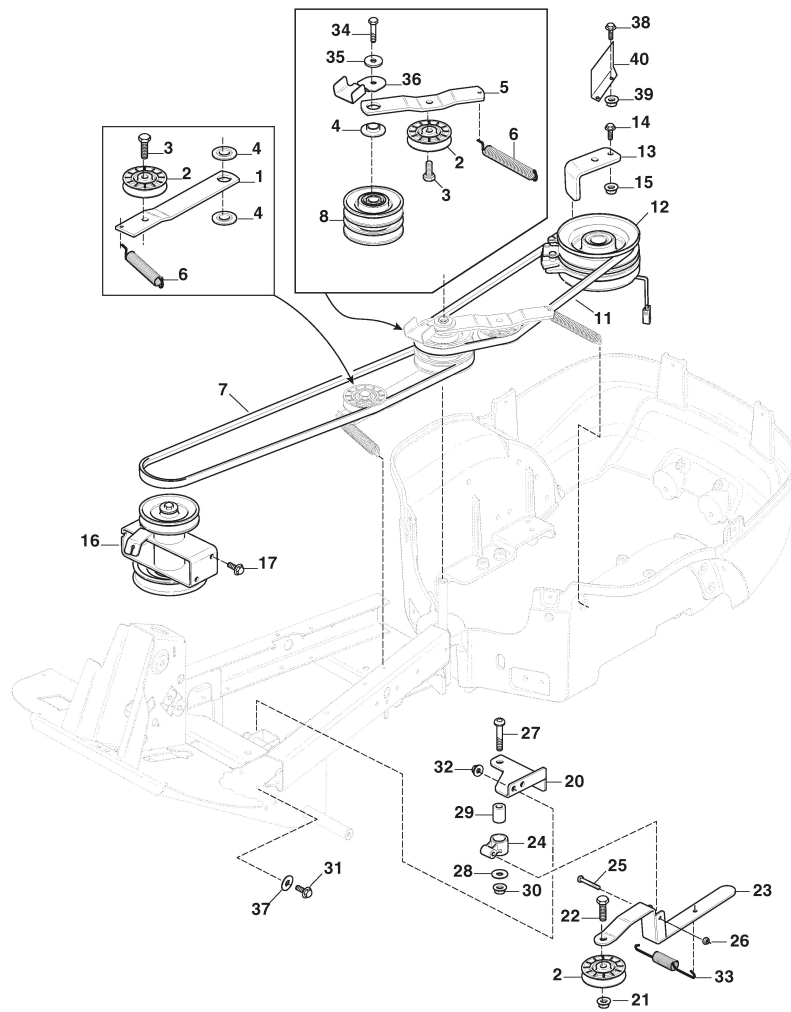

Réf. N°	Q.té :	Code article	Description	Articles	De	Jusqu'à
1	1	1137-0791-01	Levier			
2	3	387605008/0	Tension Roller (Grey)			
3	2	9959-1025-16	Vis			
4	3	1134-5548-01	Entretoise			
5	1	1137-0918-01	Levier			
6	2	1134-5824-01	Ressort			
7	1	1134-9167-01	Courroie			
7	1	9585-0215-01	Courroie			
8	1	387605005/0	Poulie			
11	1	1134-9172-01	Courroie			
11	1	9585-0214-01	Courroie			
12	1	1137-0863-01	Embrajage			
13	1	1137-0754-01	Etrier			
14	1	9959-0820-16	Vis			
15	1	112154220/0	Ecrou			
16	1	387605006/0	Poulie			
17	3	9945-0816-16	Vis			
20	1	387773515/0	Etrier			
21	1	9739-1031-22	Ecrou			
22	1	112794400/0	Vis			
23	1	387318257/0	Levier			
24	1	1134-6314-01	Tension Arm Attachment			
25	1	112689500/0	Vis			
26	1	112154510/0	Ecrou			
27	1	9930-1050-12	Vis			
28	1	9699-0030-02	Rondelle			
29	1	1134-4619-01	Entretoise			
30	1	9739-1031-22	Ecrou			
31	2	9959-0820-16	Vis			
32	2	112154220/0	Ecrou			
33	1	1137-1029-01	Ressort			
34	1	1134-7829-01	Vis			
35	1	1134-5127-01	Rondelle			
36	1	1137-0800-01	Etrier			
37	1	112521350/0	Rondelle			
38	1	9959-0820-16	Vis			
39	1	112154220/0	Ecrou			
40	1	1137-1055-01	Protection thermique