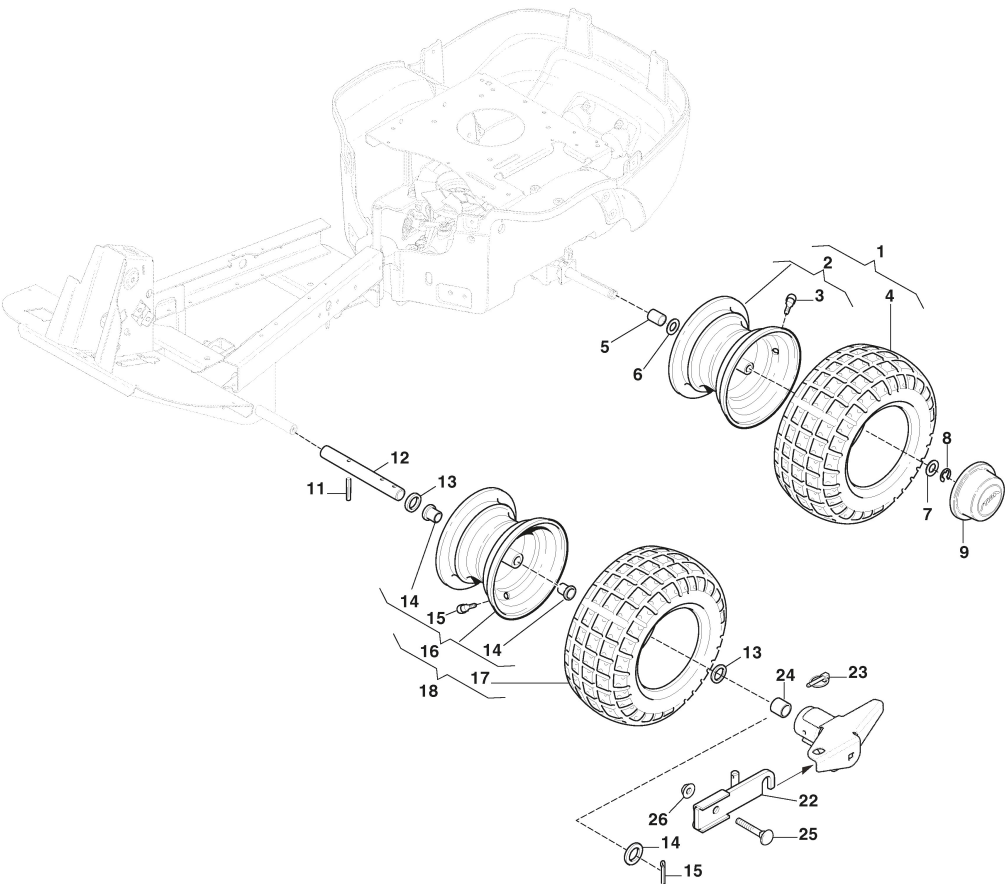

Roues

Réf. N°	Q.té :	Code article	Description	Articles	De	Jusqu'à
1	2	387680301/0	Roue			
2	2	187000451/1	Wheel hub			
3	2	9545-0500-00	Soupape			
4	2	137950010/0	Pneu 15x5.50-8 DELI TIRE			
5	2	1134-4845-02	Hub Sleeve			
6	2	1134-0341-01	Rondelle			
7	2	1134-4981-01	Rondelle			
8	2	9653-0001-04	Lock Ring			
9	2	1137-1006-01	Nabedeckel			
11	2	9595-0258-00	Locating Pin			
12	2	1134-0075-00	Front Axle			
13	4	1134-0341-01	Rondelle			
14	4	137038001/0	Douille			
14	2	9699-0042-02	Rondelle			
15	2	9545-0500-00	Soupape			
15	4	9599-0080-02	Goupille			
16	2	187000450/1	Wheel hub			
17	2	137950010/0	Pneu 15x5.50-8 DELI TIRE			
18	2	387680303/0	Roue			
22	1	1134-7465-01	Attachment Kit			
23	2	1137-0077-01	Locking Pin			
24	2	9548-0026-01	Coussinet			
25	2	9898-1035-16	Vis			
26	2	9739-1031-22	Ecrou