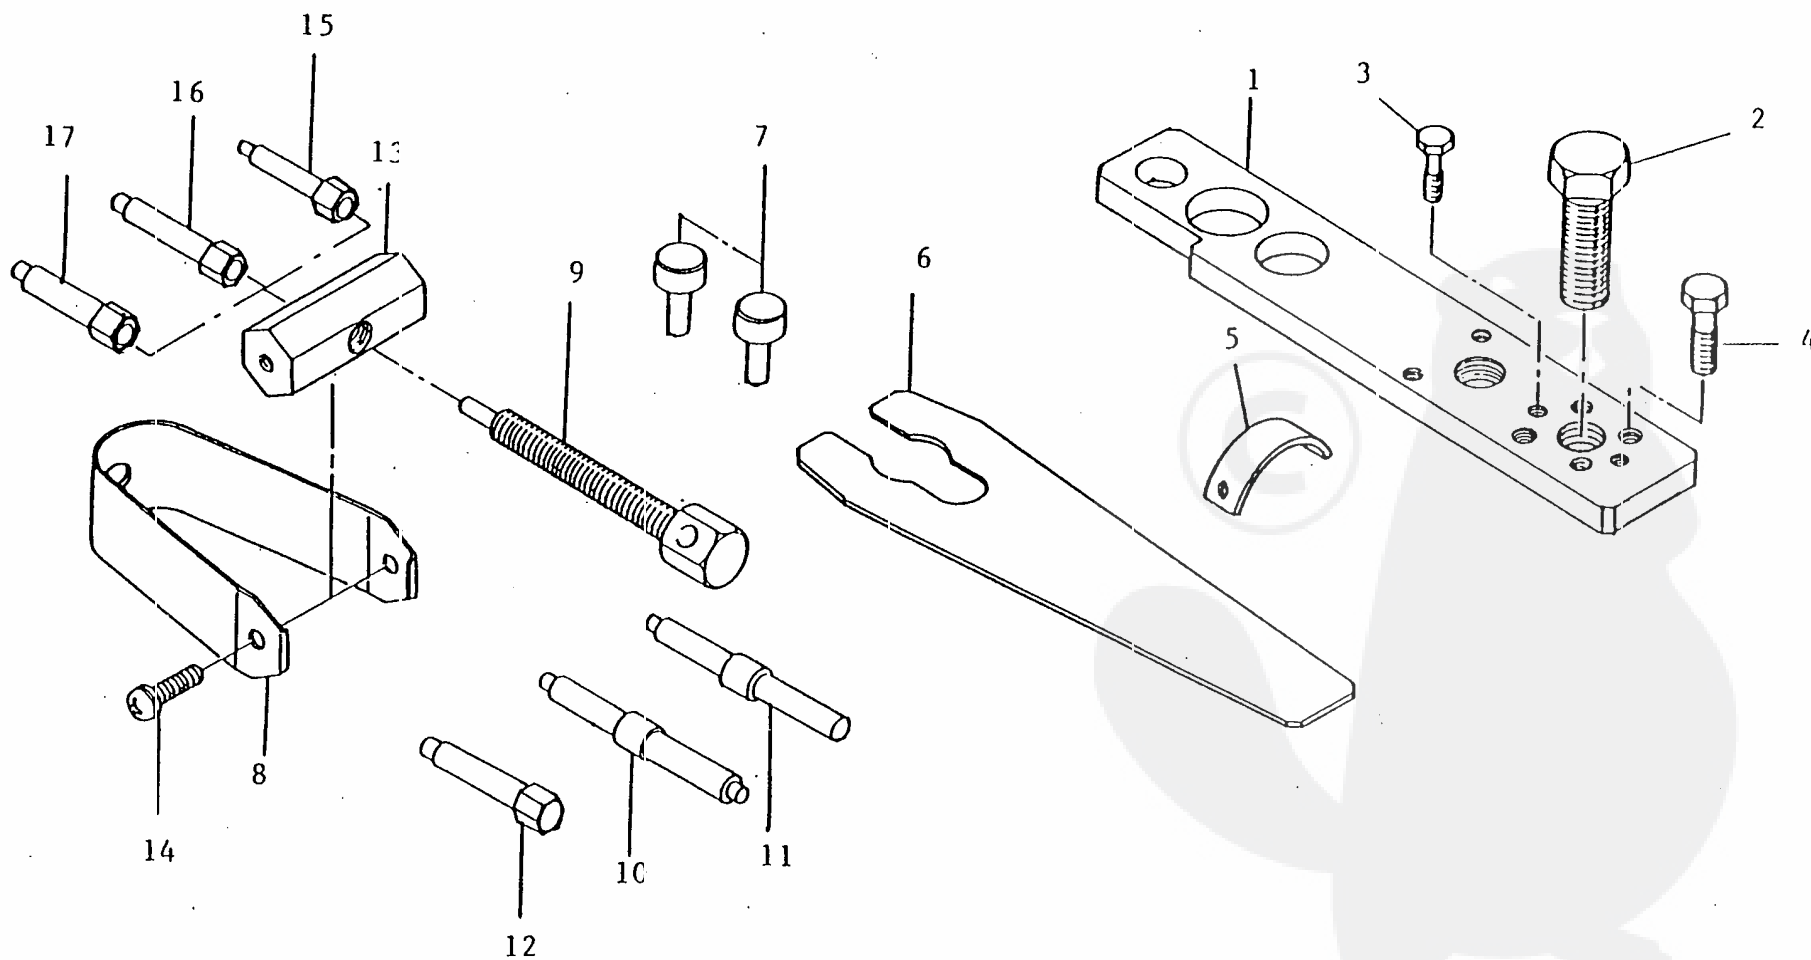

<<BELGIUM-B40.000111>>

Ref No		Part Name	Part No	Q'ty
11-22	**	LOCK PIN	22015-14370	1
11-23	**	LOCK SPRING	22015-14380	1
11-24	**	BOLT	01020-04240	1
11-25	**	NYLON NUT	22015-14390	1

Re: Guard Harness

<<BELGIUM-B40.000120>>

1 2 . G U A R D
H A R N E S S

Ref No		Part Name	Part No	Q'ty
		GUARD ASSY	22011-16109	1
12- 1	*	GUARD	22011-16119	1
12- 2	*	GUARD CLAMP	22000-16129	1
12- 3	*	NUT	01500-05041	2
12- 4	*	BOLT	01020-05160	2
12- 5	*	SPRING WASHER	01600-05131	2
12- 6		PROTECTOR	22019-17110	1
		HARNES ASSY	72020-17200	1
12- 7	*	PROTECTOR COMP.	72020-17300	2
12- 8	*	HOLDER COMP.	72020-17400	1
12- 9	**	SPRING	22020-17410	2
12-10	**	HOOK	22020-17130	1
12-11	*	HOOK RIGHT COMP.	22020-17500	1
12-12	*	HOOK LEFT COMP.	22020-17600	1
12-13	*	RING COMP.	72020-17700	1

Re: Tool set

Re: Option tool set

- 33 -

14. OPTIONAL TOOL SET

Ref No		Part Name	Part No	Q'ty
		OPTION TOOL SET	20021-96000	1
	*	PULLER ASSY	20000-96103	1
14- 1	**	LEVER	20000-96113	1
14- 2	**	CENTER BOLT	22100-96121	1
14- 3	**	BOLT	20000-96130	3
14- 4	**	BOLT	20000-96140	2
14- 5	*	AIR GAP GAUGE	20000-96210	1
14- 6	*	ROTOR SPANNER	20000-96411	1
14- 7	*	STOPPER	20021-96420	2
	*	PULLER ASSY	20021-96600	1
14- 8	**	PULLER	20021-96610	1
14- 9	**	BOLT	20021-96620	1
14-10	**	GUIDE PIN	20000-96631	1
14-11	**	GUIDE PIN	20035-96630	1
14-12	**	GUIDE PIN	20021-96630	1
14-13	**	BOSS	20000-96640	1
14-14	**	SCREW	01211-06120	2
14-15	**	PIN ADAPTER	20021-96650	1
14-16	**	PIN ADAPTER	20021-96660	1
14-17	**	PIN ADAPTER	20021-96670	1