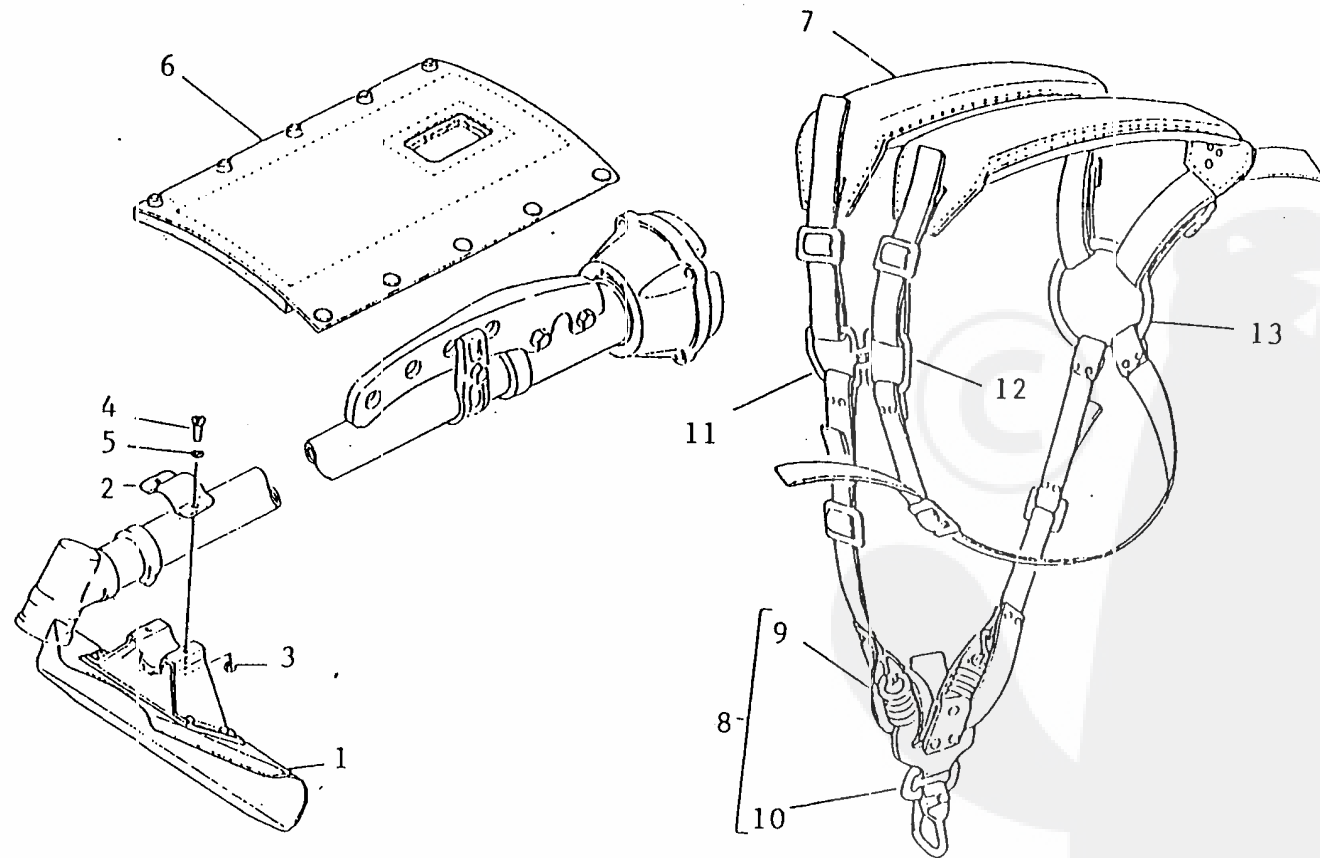

Re: Handle

- 26 -

<<BELGIUM-B40.000110>>

1 1 . H A N D L E

Ref No		Part Name	Part No	Q'ty
		HANDLE ASSY	72020-14000	1
	*	BRACKET COMP.	72017-14100	1
11- 1	**	BRACKET, handle	72017-14110	1
11- 2	**	LOWER CAP	72017-14120	1
11- 3	**	UPPER CAP	72017-14130	1
11- 4	**	LOWER CLAMP	22015-14140	1
11- 5	**	UPPER CLAMP	22015-14150	1
11- 6	**	LOWER CUSHION	22015-14160	2
11- 7	**	UPPER CUSHION	22015-14170	2
11- 8	**	BOLT	01020-05250	8
11- 9	**	SPRING WASHER	01600-05131	8
11-10	**	WASHER	01610-05080	8
11-11	**	SCREW	11210-06250	2
	*	HANDLE COMP.	22020-14200	1
11-12	**	HANDLE	22020-14210	1
11-13	**	RIGHT GRIP	22015-14220	1
11-14	**	LEFT GRIP	22015-14230	1
11-15	**	CABLE HOLDER	22015-14290	1
	*	LEVER COMP.	22015-14301	1
11-16	**	THROTTLE BODY	22015-14311	1
11-17	**	LEVER STOPPER	22015-14321	1
11-18	**	LEVER	22015-14331	1
11-19	**	BOLT	22015-14340	1
11-20	**	LOCK NUT	22015-14350	1
11-21	**	LOCK KNOB	22015-14360	1

<<BELGIUM-B40.000111>>

Ref No		Part Name	Part No	Q'ty
11-22	**	LOCK PIN	22015-14370	1
11-23	**	LOCK SPRING	22015-14380	1
11-24	**	BOLT	01020-04240	1
11-25	**	NYLON NUT	22015-14390	1

Re: Guard Harness

<<BELGIUM-B40.000120>>