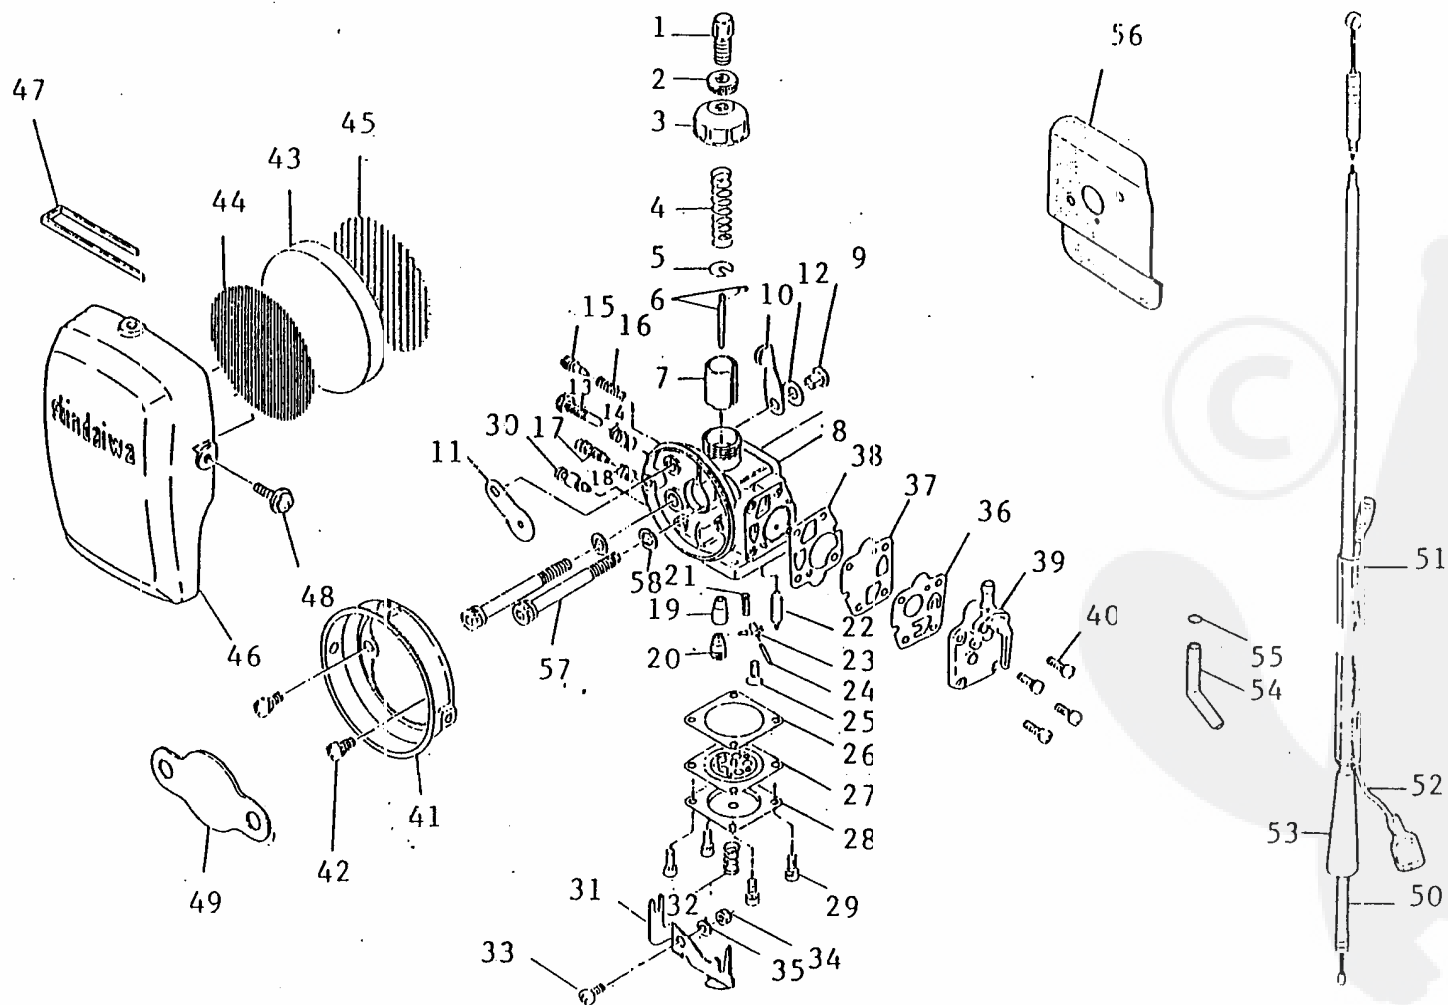

Re: Recoil starter

<<BELGIUM-B40.000060>>

6 . R E C O I L S T A R T E R

Ref No		Part Name	Part No	q' ty
		RECOIL STARTER ASSY	70020-75000	1
	*	RECOIL STARTER SUB ASSY	70020-75100	1
6- 1	**	STARTER CASE	70020-75110	1
6- 2	**	REEL	20020-75120	1
6- 3	**	RATCHET	20000-75130	1
6- 4	**	RECOIL SPRING	20020-75140	1
6- 5	**	FRICTION PLATE	20000-75150	1
6- 6	**	FRICTION SPRING	20000-75160	1
6- 7	**	SCREW	20000-75170	1
6- 8	**	ROPE	20020-75180	1
6- 9	**	KNOB, starter	20010-75190	1
6-10	**	STOPPER	20010-75210	1
6-11	**	RETURN SPRING	20000-75220	1
6-12	**	TAPE, knob	20010-75230	1
6-13	**	NAME PLATE	70020-75240	1
6-14	*	STARTER PULLEY	70000-75230	1
6-15		NUT	20000-76210	1
6-16		BOLT	01020-04160	4
6-17		SPRING WASHER	01600-04101	4
6-18		WASHER	01610-04050	4
6-19		GASKET, recoil starter	20020-76110	1

Re: Carburetor

- 13 -

7. CARBURETOR

Ref No		Part Name	Part No	Q'ty
		CARBURETOR ASSY	20020-81003	1
	*	CARBURETOR BODY SUB ASSY	20020-81023	1
7- 1	**	CABLE ADJUSTER	20020-81110	1
7- 2	**	LOCK NUT	20000-81120	1
7- 3	**	BODY CAP	20020-81130	1
7- 4	**	SPRING, throttle	20020-81140	1
7- 5	**	SPRING RECEIVE	20020-81150	1
7- 6	**	JET NEEDLE	20020-81172	1
7- 7	**	THROTTLE VALVE	20020-81184	1
7- 8	**	BODY, carburetor	20020-81212	1
7- 9	**	CHOKE SHAFT	20011-81220	1
7-10	**	CHOKE LEVER	20020-81230	1
7-11	**	CHOKE PLATE	20020-81240	1
7-12	**	SPRING WASHER	20000-81250	1
7-13	**	SLOW STOP SCREW	20000-81310	1
7-14	**	SPRING, adjust	20010-81820	1
7-15	**	SLOW AIR SCREW	20000-81330	1
7-16	**	SPRING	20000-81340	1
7-17	**	MAIN ADJUST SCREW	20020-81351	1
7-18	**	SPRING, adjust	20011-81360	1
7-19	**	NEEDLE JET	20020-81411	1
7-20	**	JET HOLDER	20020-81420	1
7-21	**	VALVE SPRING	20020-81430	1
7-22	**	NEEDLE VALVE	20000-81441	1
7-23	**	LEVER	20020-81450	1