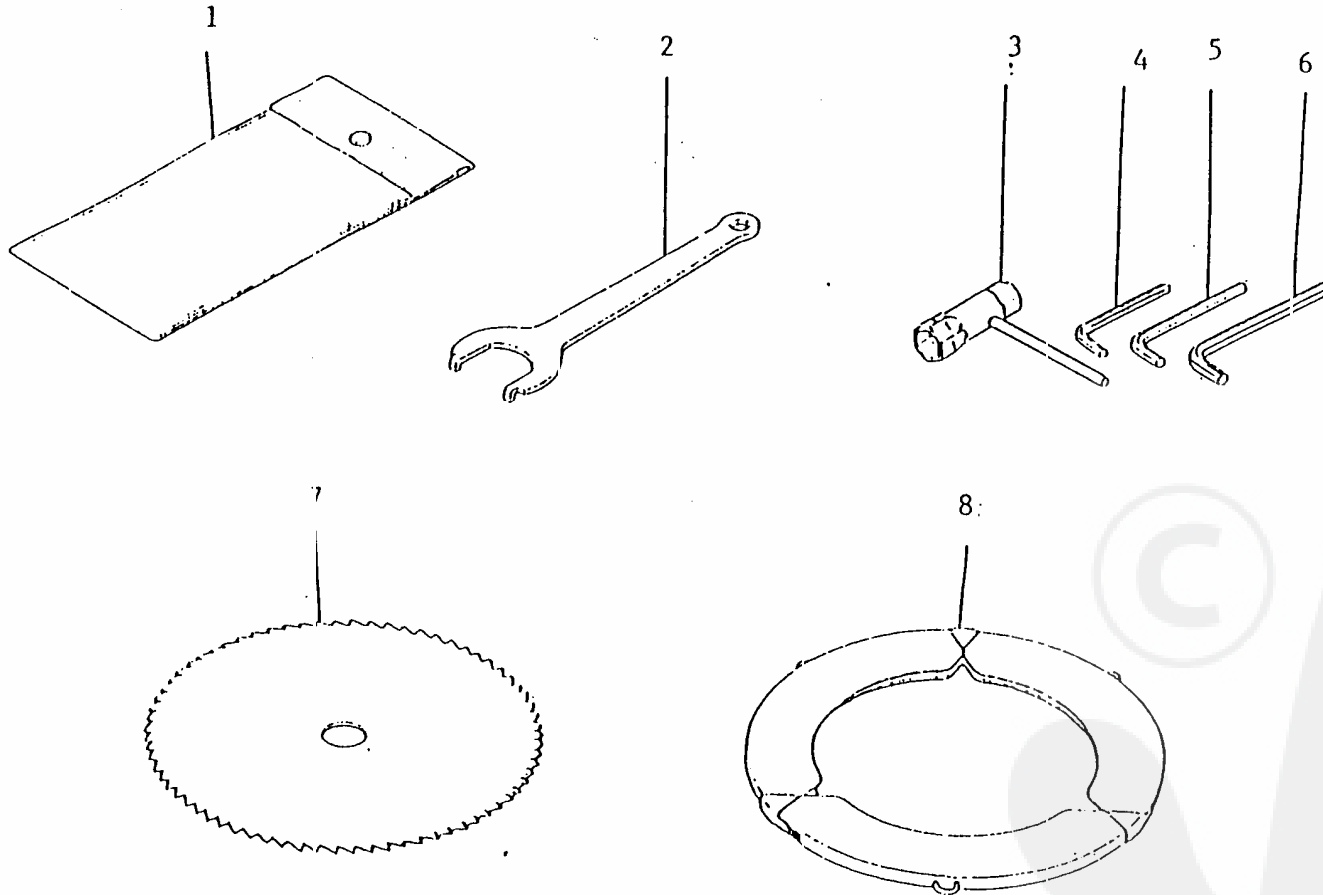

<<BELGIUM-B40.000120>>

1 2 . G U A R D
H A R N E S S

Ref No		Part Name	Part No	Q'ty
		GUARD ASSY	22011-16109	1
12- 1	*	GUARD	22011-16119	1
12- 2	*	GUARD CLAMP	22000-16129	1
12- 3	*	NUT	01500-05041	2
12- 4	*	BOLT	01020-05160	2
12- 5	*	SPRING WASHER	01600-05131	2
12- 6		PROTECTOR	22019-17110	1
		HARNES ASSY	72020-17200	1
12- 7	*	PROTECTOR COMP.	72020-17300	2
12- 8	*	HOLDER COMP.	72020-17400	1
12- 9	**	SPRING	22020-17410	2
12-10	**	HOOK	22020-17130	1
12-11	*	HOOK RIGHT COMP.	22020-17500	1
12-12	*	HOOK LEFT COMP.	22020-17600	1
12-13	*	RING COMP.	72020-17700	1

Re: Tool set