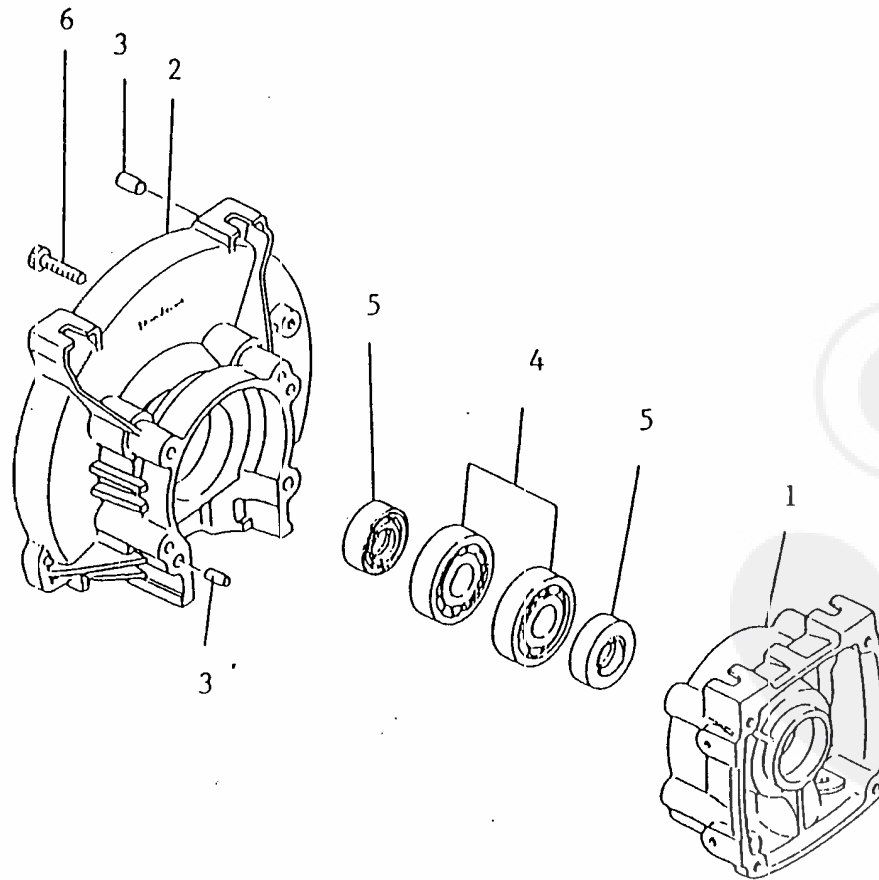

Re: Crankcase

2 . C R A N K C A S E

Ref No		Part Name	Part No	Q'ty
		CRANKCASE ASSY	20010-21000	1
2- 1	*	CRANKCASE-S	20010-21110	1
2- 2	*	CRANKCASE-M	20010-21121	1
2- 3	*	DOWEL PIN	20000-21140	4
2- 4	*	BEARING	02030-06202	2
2- 5	*	OIL SEAL	20010-21211	2
2- 6	*	BOLT	01020-05300	4

Re: Fan cover

3 . F A N C O V E R

Ref No		Part Name	Part No	Qty
		FAN COVER ASSY	70020-31000	1
3- 1	*	FAN COVER	70020-31110	1
3- 2	*	BEARING	02006-06002	2
3- 3	*	SNAP RING	02432-32120	1
3- 4	*	NAME PLATE	70020-31150	1
	*	CLUTCH DRUM SET	20020-31400	1
3- 5	**	CLUTCH DRUM	20020-31410	1
3- 6	**	SNAP RING	20011-31220	1
3- 7	*	SNAP RING	20011-31230	1
3- 8	*	BOLT	01020-05200	4
3- 9	*	SPRING WASHER	01600-05131	4
3-10	*	WASHER	01610-05080	4
3-11		CYLINDER COVER	20020-31210	1
3-12		NUMBER PLATE	70020-21310	1
3-13		BOLT	01020-05140	2
3-14		SPRING WASHER	01600-05131	2
3-15		STAND	20020-31310	1
3-16		BOLT	01020-05100	2
3-17		GROMMET	20011-72120	1