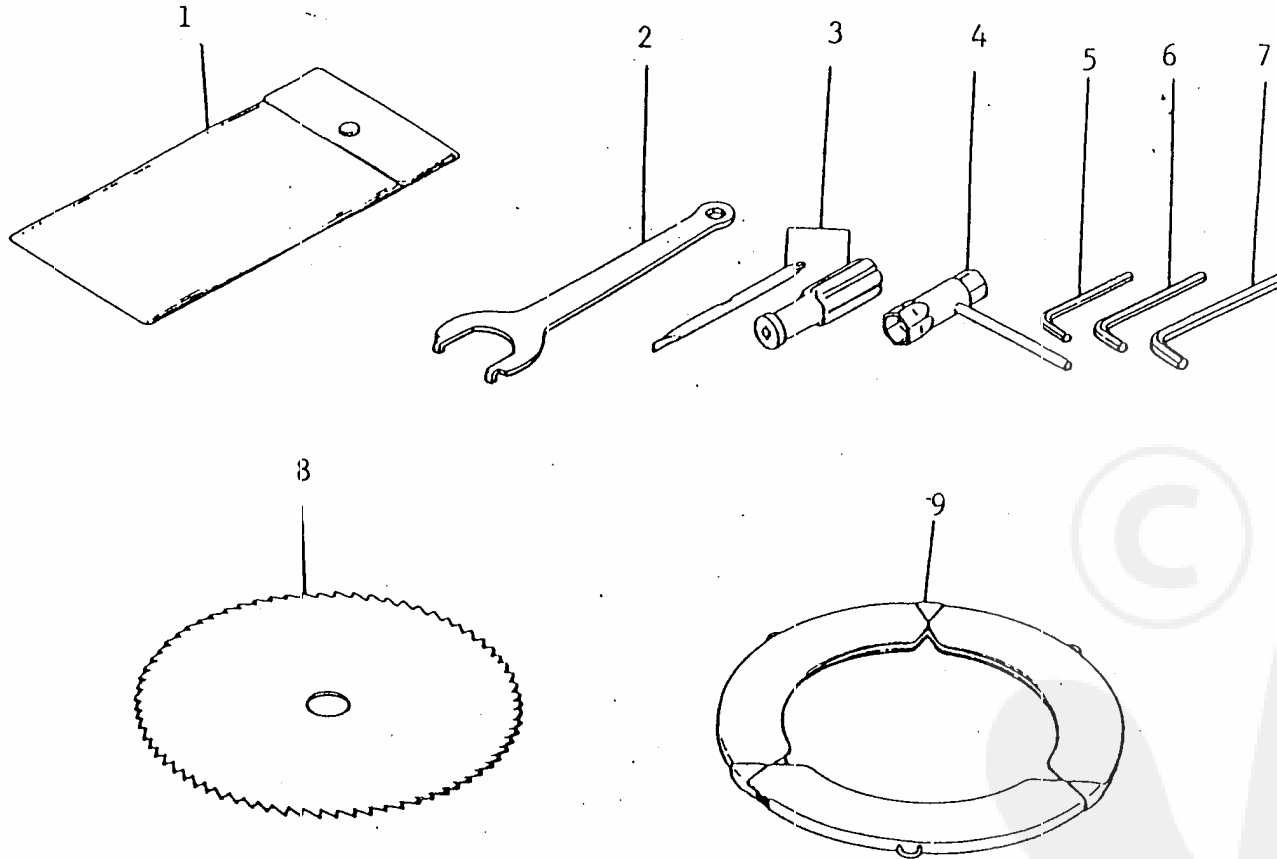

Re: Tool set

<<BELGIUM-B45.000130>>

1 3 . T O O L S E T

Ref No		Part Name	Part No	Q'ty
		TOOL SET	22015-91000	1
13- 1	*	TOOL BAG	22015-91110	1
13- 2	*	SPANNER-D	22011-97130	1
13- 3	*	DRIVER	22100-91150	1
13- 4	*	PLUG WRENCH	22015-91180	1
13- 5	*	WRENCH 3	22100-91551	1
13- 6	*	WRENCH 4	22100-91561	1
13- 7	*	WRENCH 5	22011-91570	1
13- 8		CIRCULAR SAW ϕ 255	72001-92135	1
13- 9		COVER	22000-92610	1