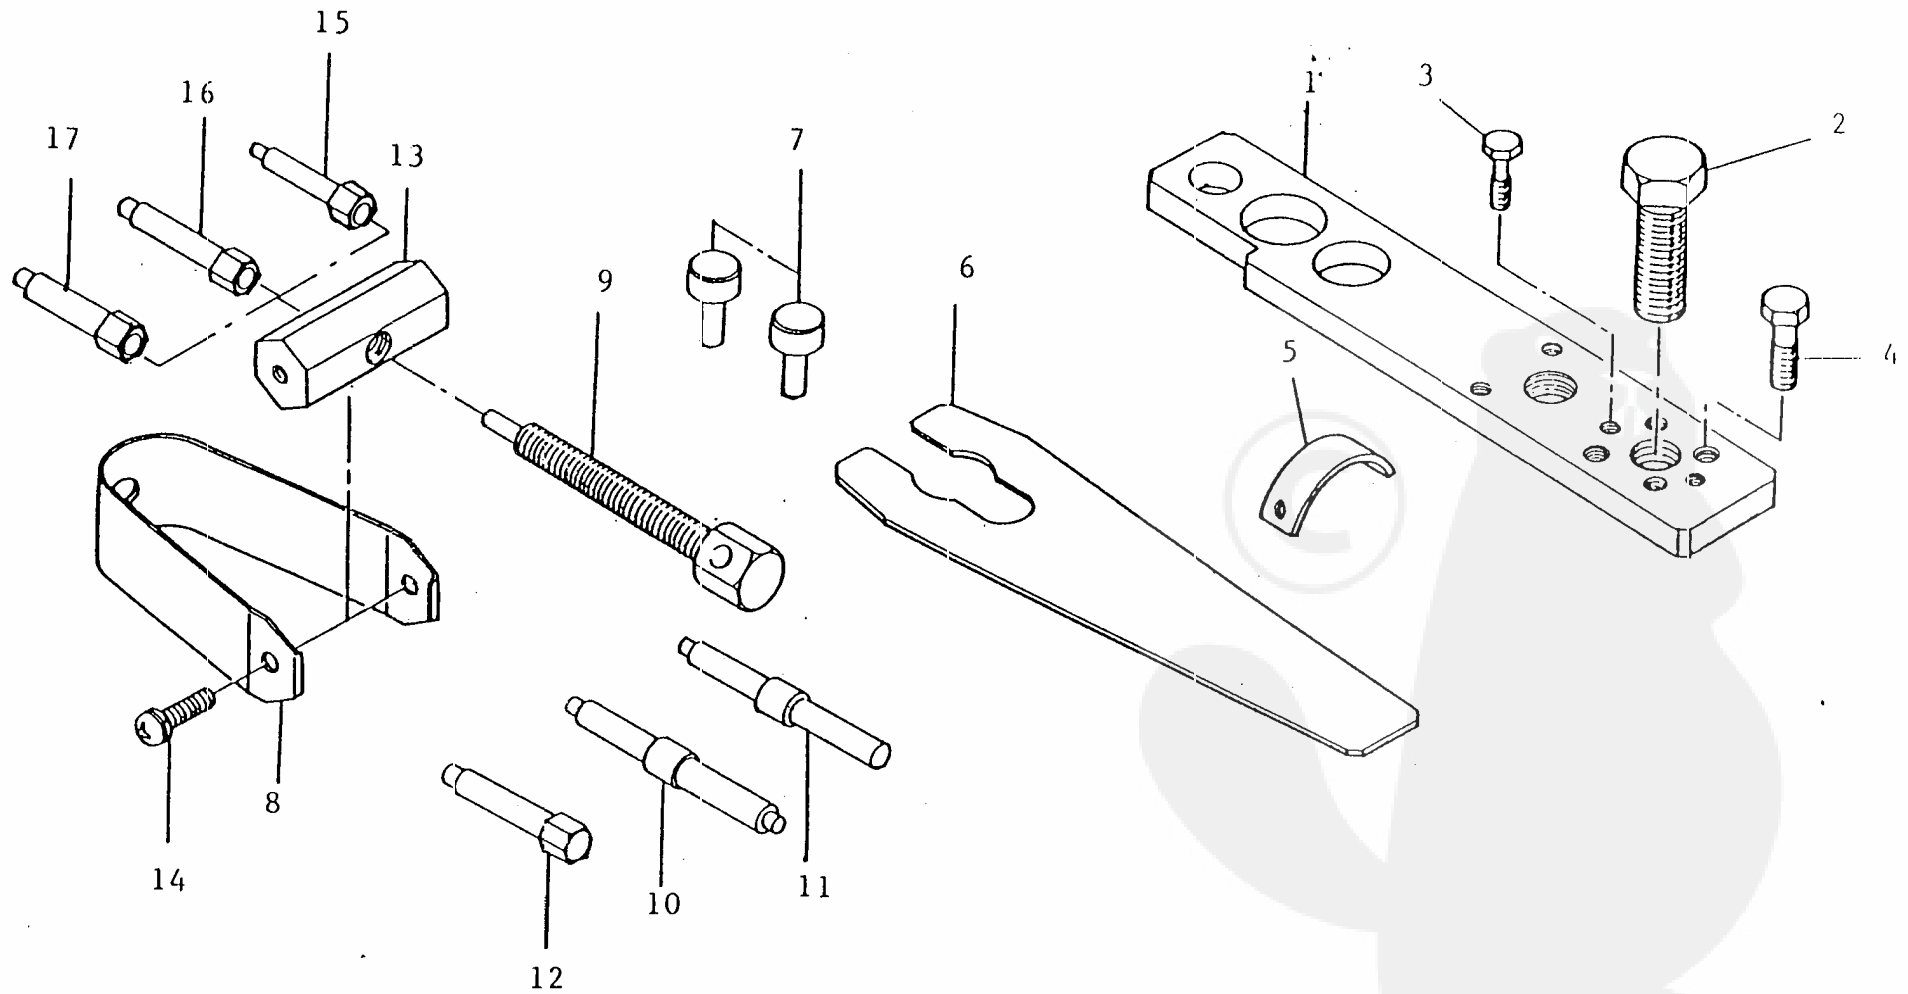

<<BELGIUM-B45.000101>>

Ref No		Part Name	Part No	Q'ty
10-22	**	HOLDER-A	22015-13240	1
10-23	**	HOLDER-B	22015-13250	1
10-24	**	BOLT	22015-13260	1
10-25	**	BOLT GUARD	22015-13270	1
10-26	**	SLIDE PIN	22015-13290	1

Re: Tool set

<<BELGIUM-B45.000130>>

1 3 . T O O L S E T

Ref No		Part Name	Part No	Q'ty
		TOOL SET	22015-91000	1
13- 1	*	TOOL BAG	22015-91110	1
13- 2	*	SPANNER-D	22011-97130	1
13- 3	*	DRIVER	22100-91150	1
13- 4	*	PLUG WRENCH	22015-91180	1
13- 5	*	WRENCH 3	22100-91551	1
13- 6	*	WRENCH 4	22100-91561	1
13- 7	*	WRENCH 5	22011-91570	1
13- 8		CIRCULAR SAW $\phi$ 255	72001-92135	1
13- 9		COVER	22000-92610	1

Re: Option tool set

- 34 -

<<BELGIUM-845.000140>>

1 4 . O P T I O N A L T O O L S E T

Ref No		Part Name	Part No	Q'ty
		OPTION TOOL SET	20021-96000	1
	*	PULLER ASSY	20000-96103	1
14- 1	**	LEVER	20000-96113	1
14- 2	**	CENTER BOLT	22100-96121	1
14- 3	**	BOLT	20000-96130	3
14- 4	**	BOLT	20000-96140	2
14- 5	*	AIR GAP GAUGE	20000-96210	1
14- 6	*	ROTOR SPANNER	20000-96411	1
14- 7	*	STOPPER	20021-96420	2
	*	PULLER ASSY	20021-96600	1
14- 8	**	PULLER	20021-96610	1
14- 9	**	BOLT	20021-96620	1
14-10	**	GUIDE PIN	20000-96631	1
14-11	**	GUIDE PIN	20035-96630	1
14-12	**	GUIDE PIN	20021-96630	1
14-13	**	BOSS	20000-96640	1
14-14	**	SCREW	U1211-86120	2
14-15	**	PIN ADAPTER	20021-96650	1
14-16	**	PIN ADAPTER	20021-96660	1
14-17	**	PIN ADAPTER	20021-96670	1