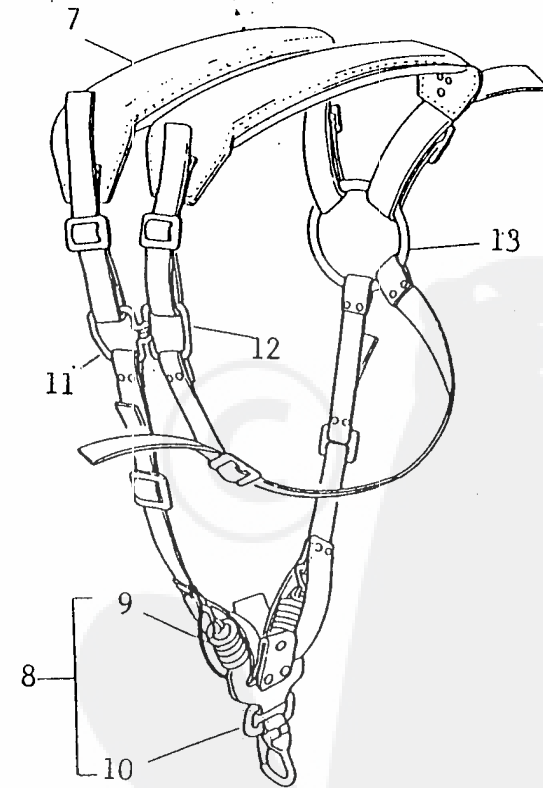

Ref No		Part Name	Part No	Q'ty
		JOINT SUB ASSY	72020-11100	1
9- 1	*	SWIVEL JOINT	22020-11110	1
9- 2	*	O-RING	22015-11120	1
9- 3	*	BOLT	01010-06080	1
9- 4	*	GASKET	22000-13410	1
9- 5	*	CAP, joint	72020-11120	1
9- 6		HANGER	22019-11311	1
9- 7		BOLT	01011-06160	1
		SWIVEL LOCK SUB ASSY	22015-11501	1
9- 8	*	SWIVEL LOCK	22015-11510	1
9- 9	*	BOLT	22011-97821	1
9-10	*	SPRING	22011-97830	1
9-11	*	WING NUT	01520-10630	1
9-12	*	WASHER	22100-71430	1
9-13	*	LOCK NUT	22011-97840	1
9-14		CLAMP	22011-11320	1
9-15		BOLT	01011-06300	1
9-16		SPRING WASHER	01000-06151	1
9-17		NUT	01500-06051	1
		OUTER PIPE ASSY	72081-12000	1
	*	OUTER PIPE SUB ASSY	22021-12100	1
9-18	**	OUTER PIPE	22015-12110	1
9-19	**	BUSHING	22021-12120	5
9-20	*	SNAP RING	22015-12130	1
9-21	*	STOPPER	22020-12210	1

<<BELGIUM-B45.000091>>

Ref No		Part Name	Part No	Q'ty
9-22	*	SNAP RING	02432-40170	1
	*	MAIN SHAFT SUB ASSY	22021-12400	1
9-23	**	MAIN SHAFT	22021-12410	1
9-24	**	STOPPER	22021-12420	2
9-25	*	NAME PLATE	72005-12510	1
9-26	*	CAUTION PLATE	72081-12520	1
9-27	*	HANDLE LABEL	72017-12150	1
9-28	*	LABEL, caution	19402-00024	1
9-29		BOLT	01020-05200	4
9-30		SPRING WASHER	01600-05131	4
9-31		WASHER	01610-05080	4

<<BELGIUM-B45.000101>>

Ref No		Part Name	Part No	Q'ty
10-22	**	HOLDER-A	22015-13240	1
10-23	**	HOLDER-B	22015-13250	1
10-24	**	BOLT	22015-13260	1
10-25	**	BOLT GUARD	22015-13270	1
10-26	**	SLIDE PIN	22015-13290	1

Re: Handle

Re: Guard, Harness

<<BELGIUM-845.000120>>

1 2 . G U A R D  
H A R N E S S

Ref No		Part Name	Part No	Q'ty
		GUARD ASSY	22011-16109	1
12- 1	*	GUARD	22011-16119	1
12- 2	*	GUARD CLAMP	22000-16129	1
12- 3	*	NUT	01500-05041	2
12- 4	*	BOLT	01020-05160	2
12- 5	*	SPRING WASHER	01600-05131	2
12- 6		PROTECTOR	22019-17110	1
		HARNES ASSY	72020-17200	1
12- 7	*	PROTECTOR COMP.	72020-17300	2
12- 8	*	HOLDER COMP.	72020-17400	1
12- 9	**	SPRING	22020-17410	2
12-10	**	HOOK	22020-17130	1
12-11	*	HOOK RIGHT COMP.	22020-17500	1
12-12	*	HOOK LEFT COMP.	22020-17600	1
12-13	*	RING COMP.	72020-17700	1