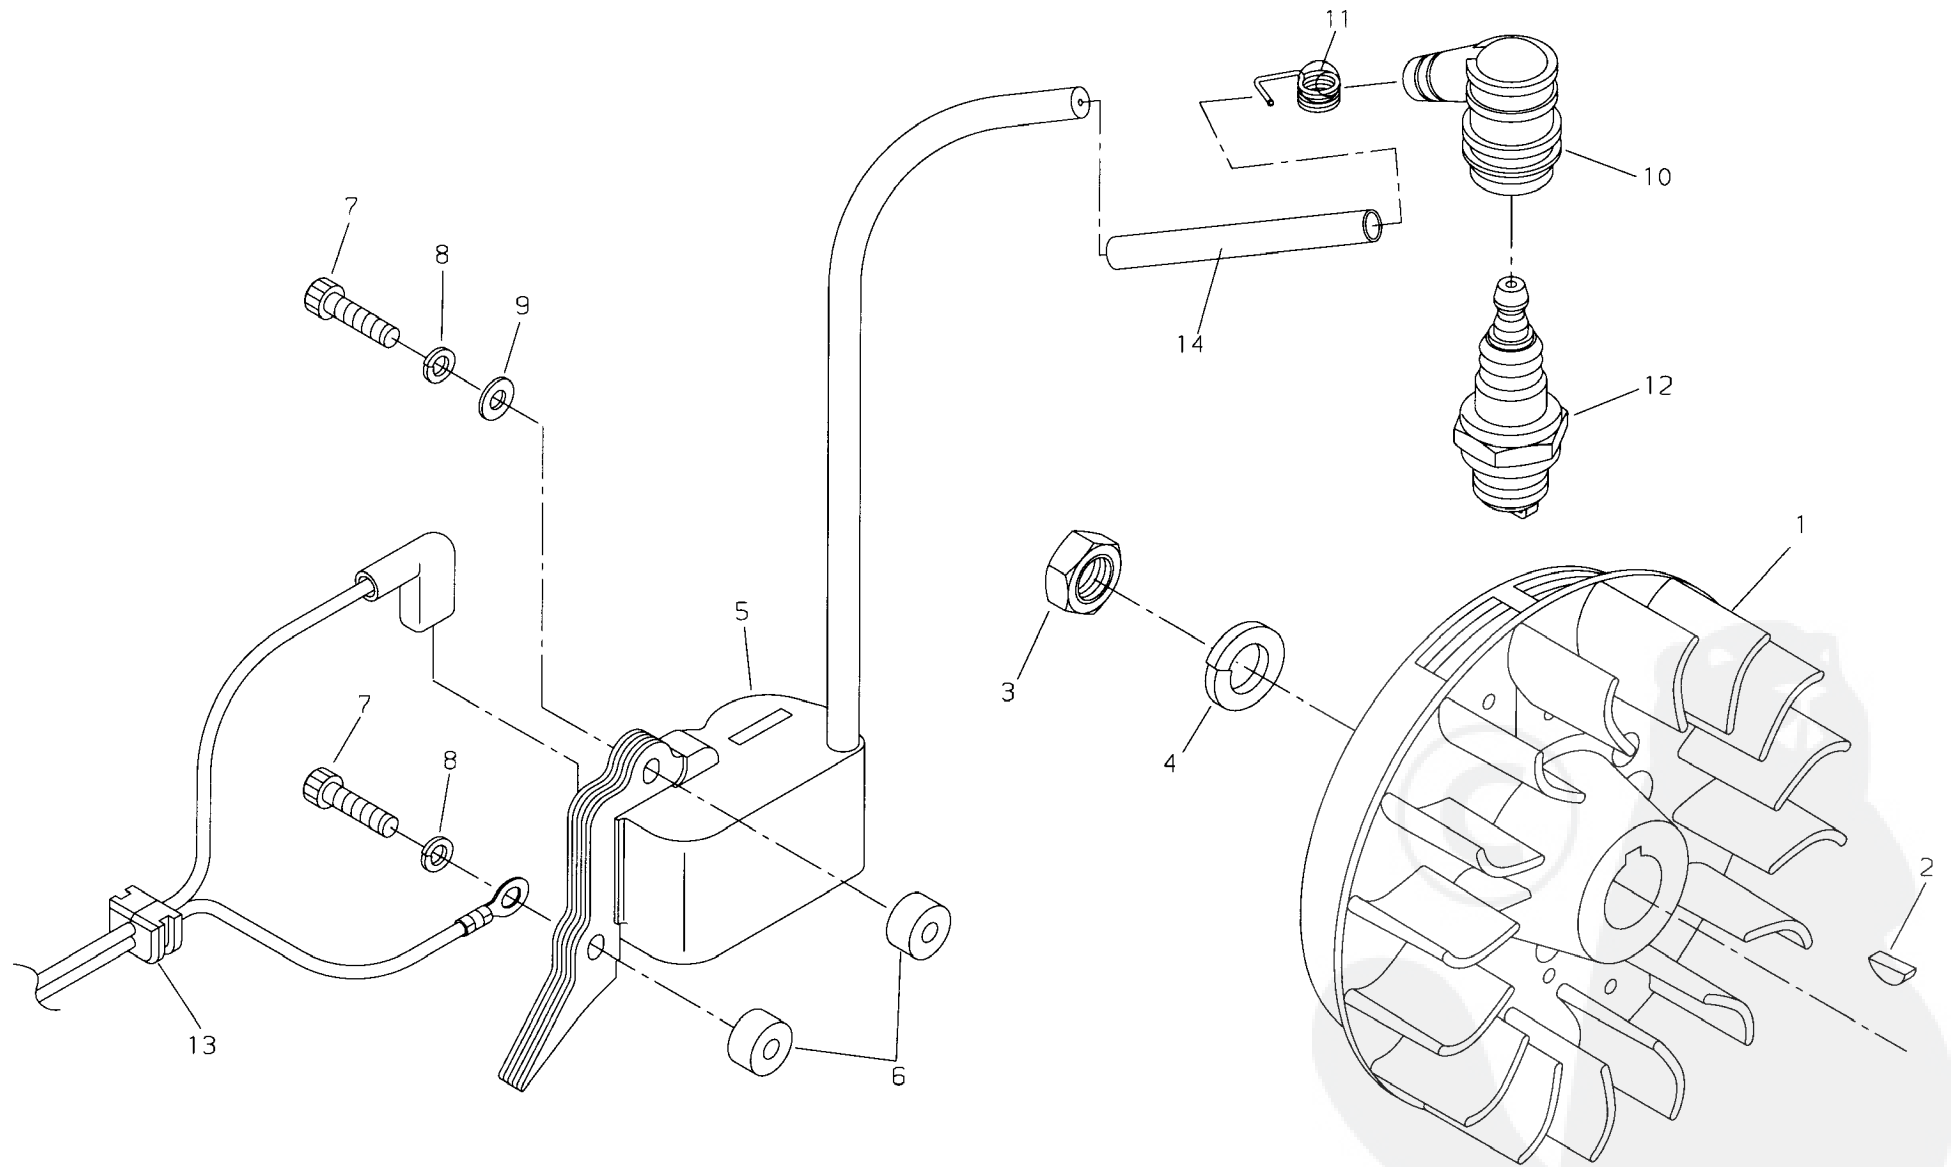

Ref. No	Part No.	Part Name	Q'ty
1- 1	62035-12110	CYLINDER	1
2	62035-12120	GASKETCYLINDER	1
3	01020-05250	BOLT	3
4	01020-05350	BOLT	1
5	62035-12210	INSULATOR	1
6	62035-12220	GASKET	1
7	11022-05300	BOLTSPW	2
8	20024-12260	NUT	2
9	62035-15011	MUFFLERASSY	1
10	62035-15110	*MUFFLER	1
11	62035-15140	*TAILPIPE	1
12	62035-15150	*GASKET	1
13	11207-04120	*SCREWPMSPW	2
16	62035-15210	GASKETMUFFLER	1
17	01020-06250	BOLT	2
18	11022-05450	BOLTSPW	1
19	11022-05160	BOLTSPW	1

3- 1	62035-41110	PISTON	1
2	62035-41120	PISTONRING	2
3	62035-41210	PISTONPIN	1
4	22152-41231	SNAPRING	2
5	22150-41280	NEEDLEBEARING	1
6	62035-42010	CRANKSHAFT	1
7	70210-51100	CLUTCHSHOEASSY	1
8	20020-51112	*CLUTCHBOSS	1
9	20020-51121	*CLUTCHSHOE	4
10	20020-51131	*SPRING	4
11	20020-51140	*PLATE	1
12	20020-51150	*CLUTCHBOLT	2
13	70210-51160	*SCREWFLAT	2