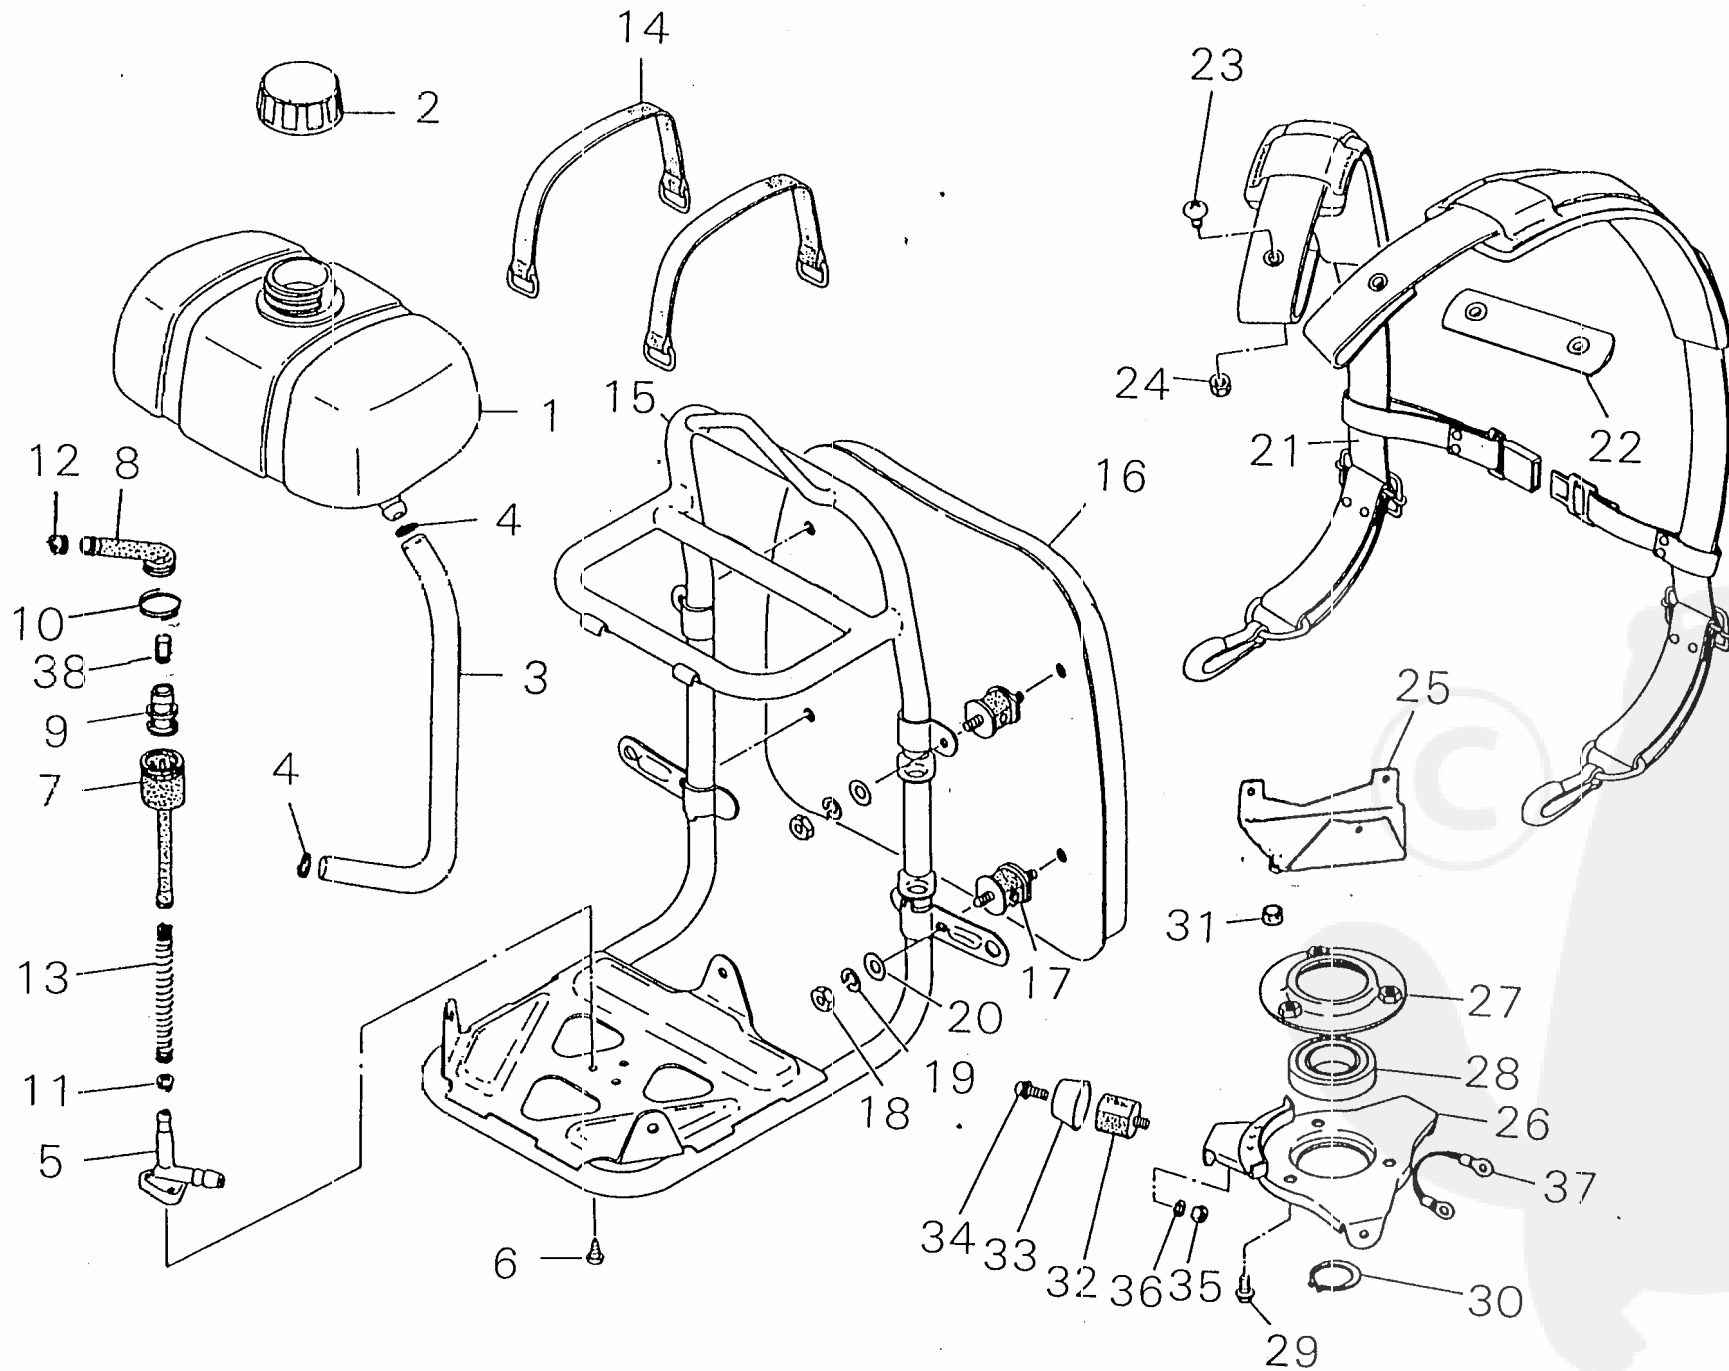

PRICE:(¥)

Ref. No	Part No.	Part Name	Q'ty	Unit Price	Remarks
6-	20055-81001	CARBURETOR ASSY #	1		
1	20055-81810	• CABLE ADJUSTER	1		
2	20000-81260	• LOCK NUT	1		
3	20055-81830	• ADJUST PIPE	1		
5	20055-81120	• BODY CAP	1		
6	20055-81130	• CAP	1		
7	20000-81140	• SPRING THROTTLE	1		
8	20000-81150	• SPRING RECEIVE	1		
9	20055-81181	• THROTTLE VALVE	1		
10	20055-81211	• JET NEEDLE	1		
11	20055-81230	• NEEDLE JET	1		
12	20055-81241	• MAIN JET	1		
13	20055-81310	• FLOAT CHAMBER	1		
14	20000-81730	• SCREW	2		
15	20010-81330	• GASKET	1		
16	20055-81340	• FLOAT	1		
17	20055-81351	• FLOAT HINGE	1		
18	20001-81360	• HINGE PIN	1		
19	20055-81381	• NEEDLE VALVE	1		
28	20010-81511	• BODY BAND	1		
29	20010-81521	• BOLT	1		
30	20055-81550	• DRAIN GASKET	1		
31	20055-81560	• DRAIN SCREW	1		
32	20010-81570	• FLANGE PACKING	1		
33	20055-81610	• FUEL COCK	1		
34	20055-81620	• GASKET	2		
35	20055-81630	• BANJO BOLT	1		
36	20000-81310	• SLOW STOP SCREW	1		
37	20010-81820	• ADJUST SPRING	1		
	20010-81701	• AIR CLEANER SUB ASSY #	1		
41	20010-81711	• CLEANER BODY	1		
42	20000-81730	• SCREW	2		
43	20000-81740	• FILTER	1		
44	20000-81750	• NET A	1		
45	20010-81760	• NET B	1		
46	20010-81781	• SPRING NET	1		
47	20010-81771	• CLEANER COVER	1		
49	20000-81735	• SCREW	3		