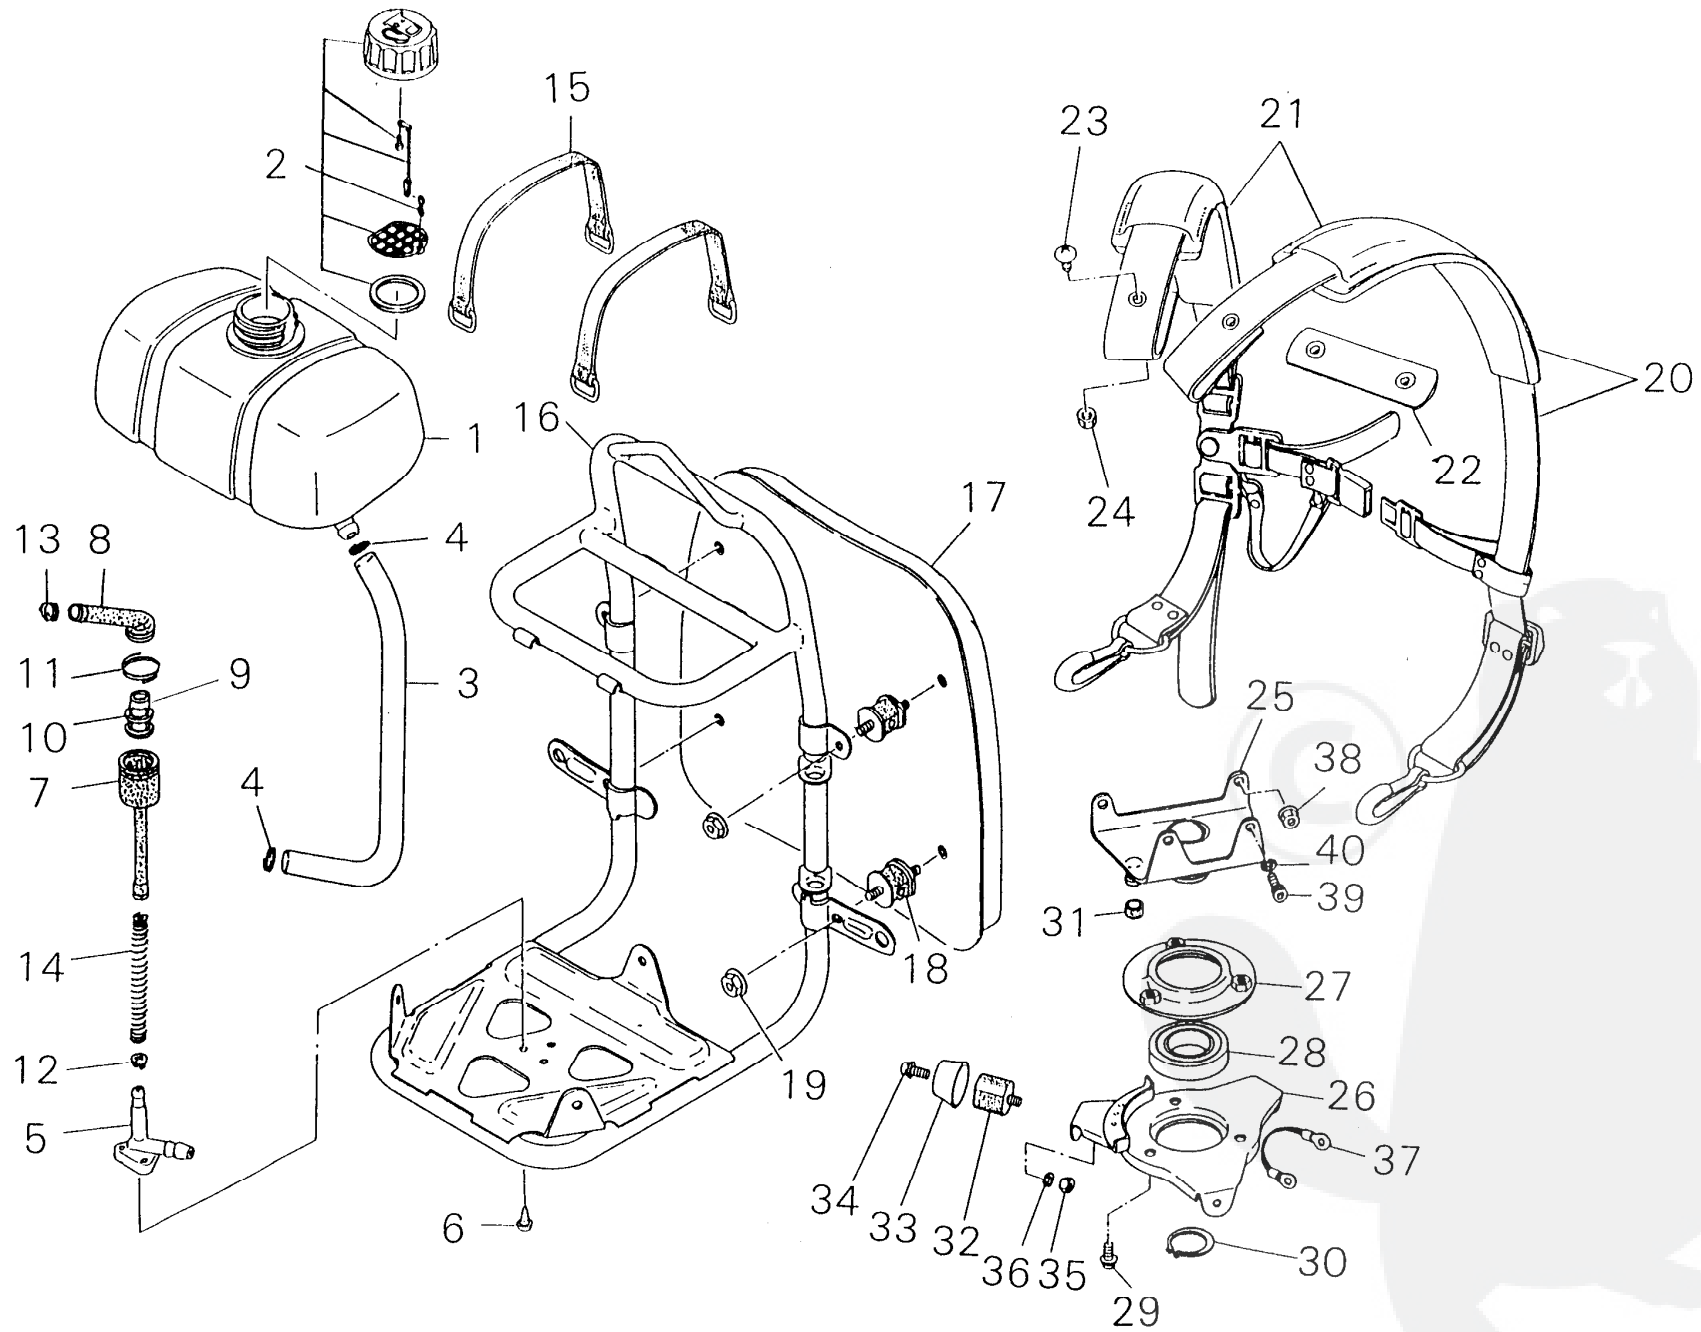

6-	70199-81020	CARBURETORBODYASSY	1
1	20055-81810	*CABLEADJUSTER	1
2	20000-81260	*LOCKNUT	1
3	20055-81830	*ADJUSTPIPE	1
4	20055-81120	*BODYCAP	1
5	20055-81130	*CAP	1
6	20003-81140	*THROTTLESPRING	1
7	20000-81150	*SPRINGRECEIVE	1
8	20055-81182	*THROTTLEVALVE	1
9	20055-81212	*JETNEEDLE	1
10	20055-81232	*NEEDLEJET	1
11	20055-81242	*MAINJET	1
12	20027-81310	*FLOATCHAMBER	1
13	20014-81320	*SCREW	2
14	20014-81330	*PACKING	1
15	20014-81340	*FLOAT	1
16	20014-81350	*FLOATHINGE	1
17	20014-81360	*HINGEPIN	1
18	20014-81381	*NEEDLEVALVE	1
19	20014-81390	*SCREW	1
20	20014-81510	*BAND	1
21	20014-81521	*BANDBOLT	1
22	20014-81530	*NUT	1
23	20014-81540	*WASHER	1
24	20010-81570	*FLANGEPACKING	1
25	20055-81610	*FUELCOCK	1
26	20055-81620	*GASKET	2
27	20055-81630	*BANJOBOLT	1
28	20014-81810	*SLOWSTOPSCREW	1
29	20010-81820	*ADJUSTSPRING	1
30	20014-81830	*ORING	1
31	20000-81330	*SLOWAIRSCREW	1
32	20000-81340	*SPRING	1
33	20010-81711	CLEANERBODY	1
34	20000-81730	SCREW	2
35	20000-81740	FILTER	1
36	20000-81750	NETA	1
37	20010-81760	NETB	1
38	20010-81781	SPRINGNET	1
39	20010-81771	CLEANERCOVER	1
40	19404-00008	LABELCHOKE	1
41	20000-81735	SCREW	3
42	20014-81790	PLATE	1
43	70056-83200	THROTTLECABLEB	1
44	20020-83120	PIPE	1
45	70056-83130	EARTHCORDA	1
46	20005-83160	CABLECAP	1