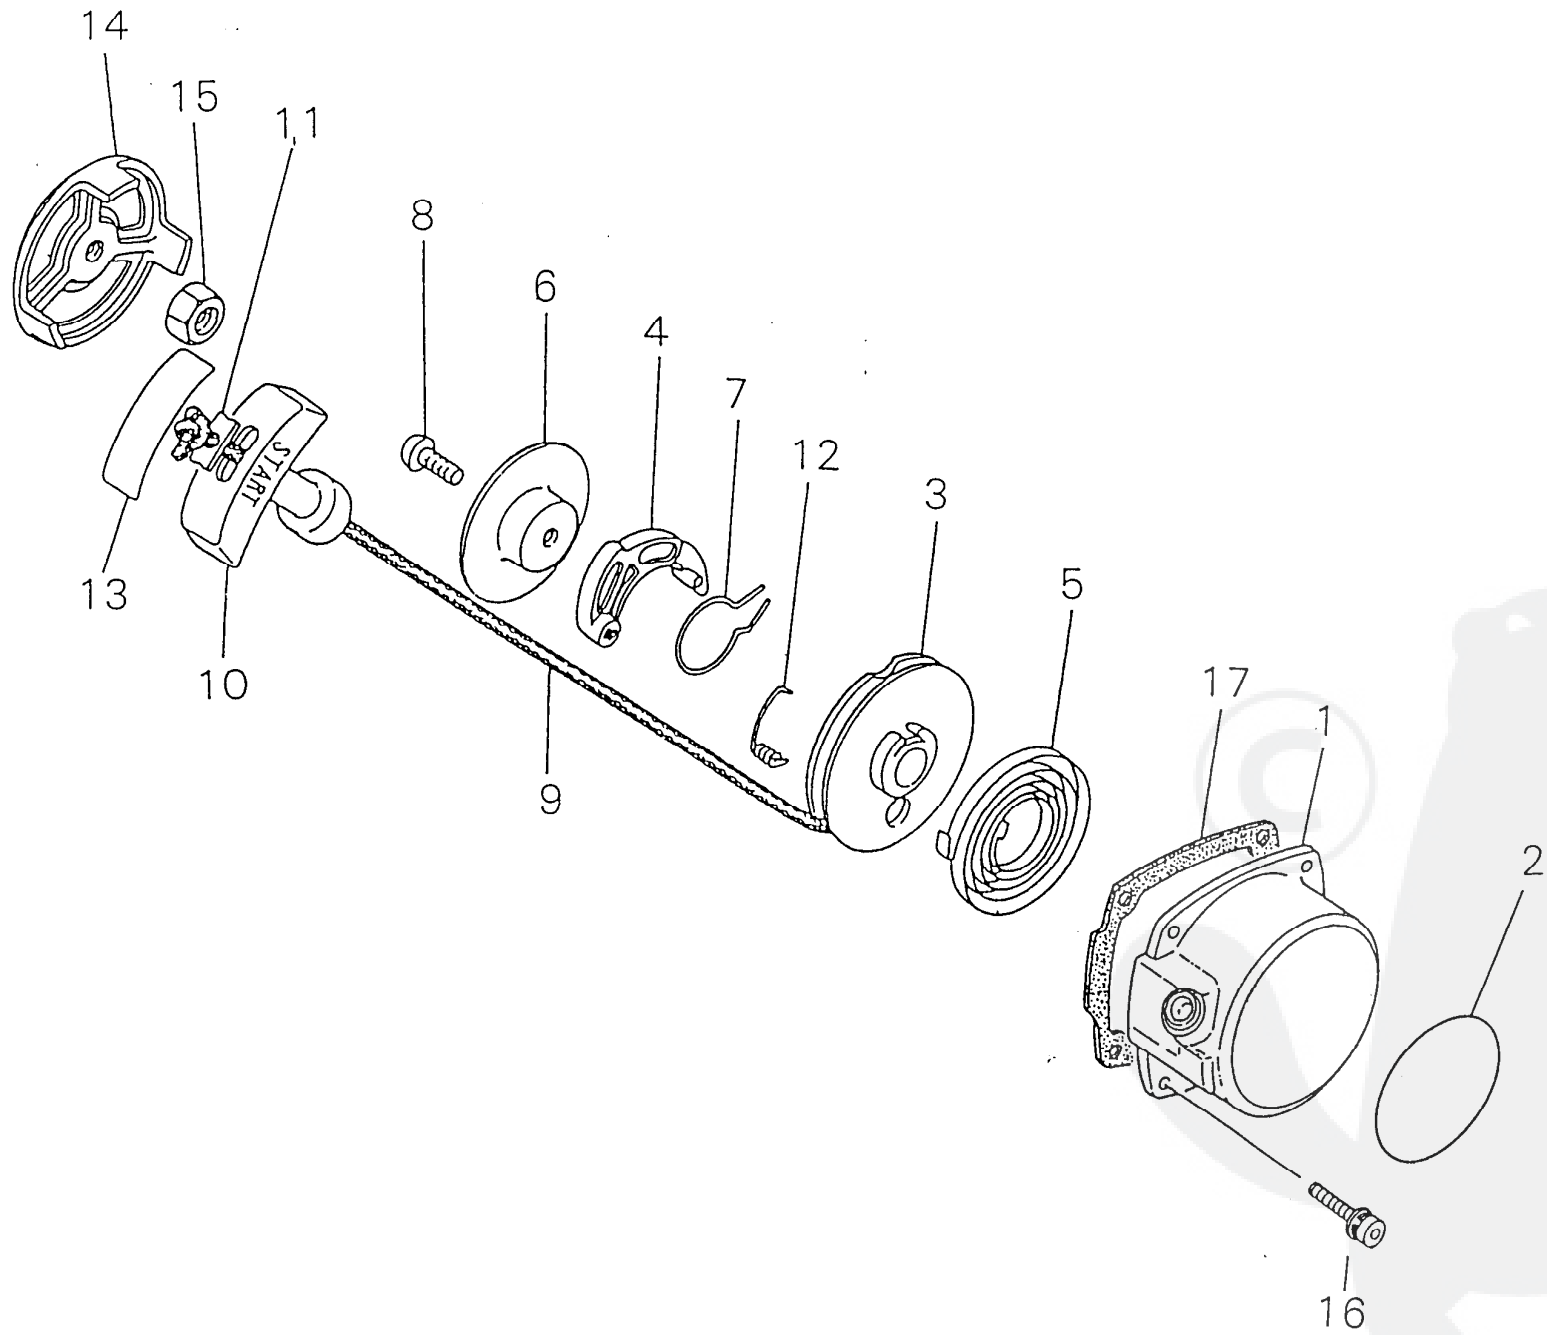

5-	70020-75100	RECOILSTARTERSUBASSY	1
1	70020-75110	*STARTERCASE	1
2	70020-75240	*NAMEPLATE	1
3	20020-75120	*REEL	1
4	20000-75130	*RATCHET	1
5	20020-75140	*RECOILSPRING	1
6	20000-75150	*PLATEFRICTION	1
7	20000-75160	*SPRINGFRICTION	1
8	20000-75170	*SCREW	1
9	20020-75180	*ROPE	1
10	20010-75190	*STARTERKNOB	1
11	20010-75210	*STOPPER	1
12	20000-75220	*RETURNSPRING	1
13	20010-75230	*TAPE	1
14	70000-75230	STARTERPULLEY	1
15	20000-76210	NUT	1
16	11022-04160	BOLTSPW	4
17	20020-76110	GASKETSTARTER	1