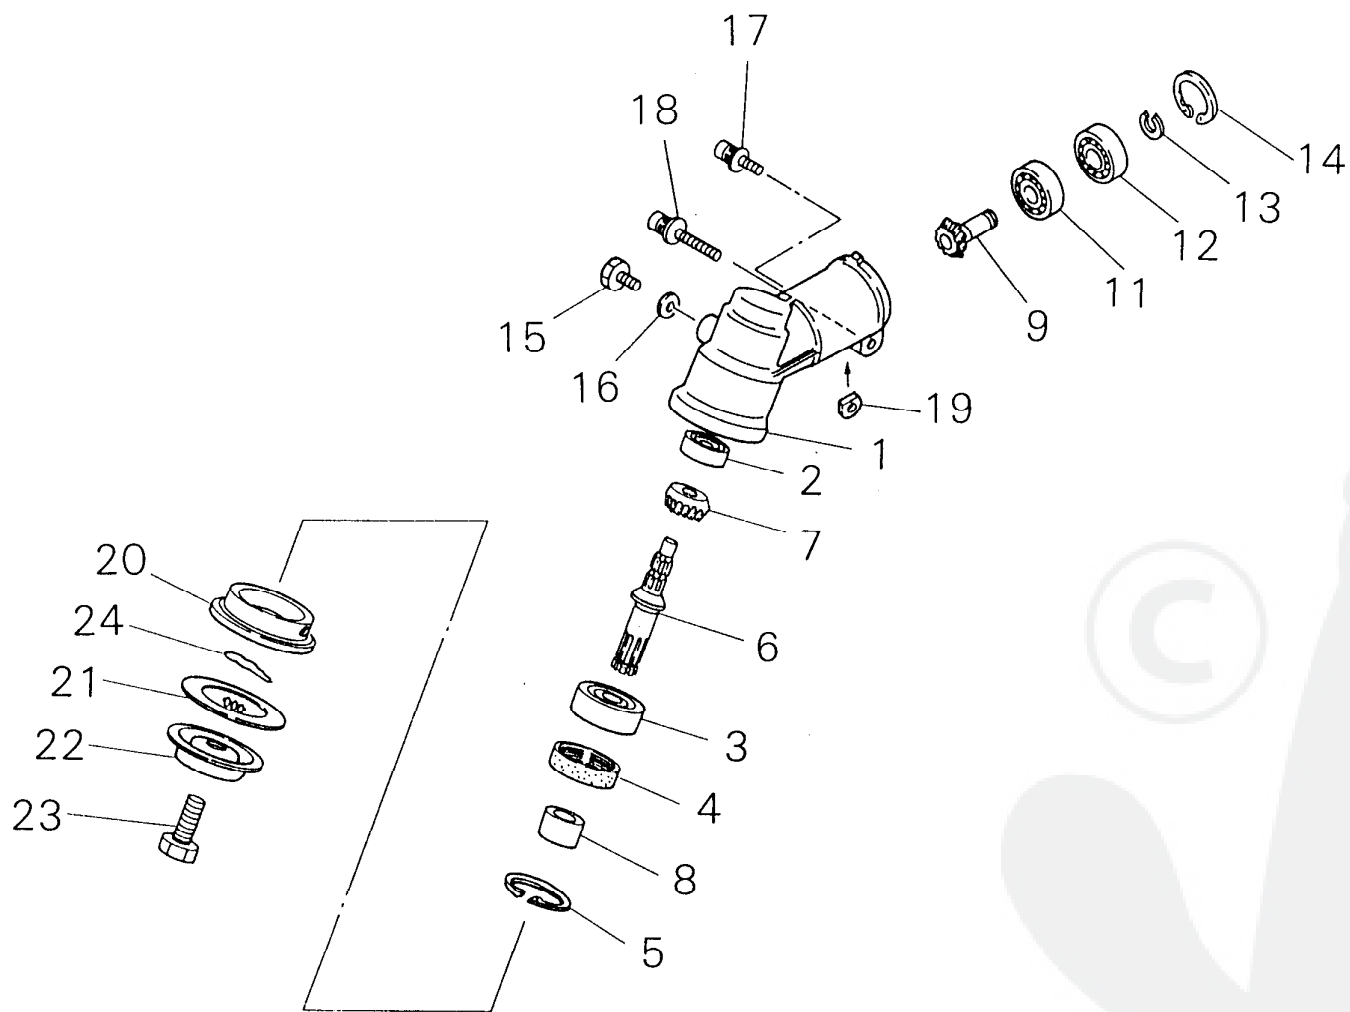

9-	72435-13013	GEARCASESUBASSY	1
1	72435-13112	*GEARCASE	1
2	02046-00609	*BEARING	1
3	02000-06201	*BEARING	1
4	22024-13121	*OILSEAL	1
5	02432-32120	*SNAPRING	1
6	72435-13210	*GEARSHAFT	1
7	22024-13220	*BEVELGEAR	1
8	22000-13230	*COLLAR	1
9	22024-13391	*PINIONSET	1
11	02000-06901	*BEARING	1
12	02002-06901	*BEARING	1
13	20000-31140	*SNAPRING	1
14	02432-24120	*SNAPRING	1
15	22015-13410	*BOLT	1
16	22015-13420	*GASKET	1
17	11022-05160	*BOLTSPW	1
18	11022-06280	*BOLTSPW	1
19	22011-13450	*SHIM	1
20	22024-13912	HOLDERA	1
21	72435-13920	HOLDERB	1
22	22024-13291	BOLTGUARD	1
23	22000-13512	BOLT	1
24	22000-13530	SLIDEPIN	1