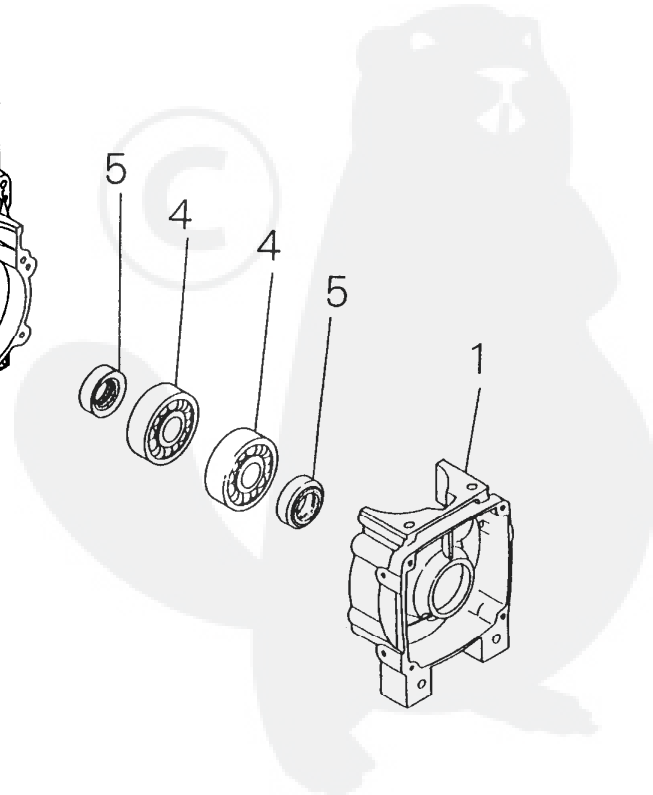

Ref. No	Part No.	Part Name	Q`ty
1- 1	70196-12110	CYLINDER	1
2	20010-12120	GASKETCYLINDER	1
3	01020-05250	BOLT	4
4	01600-05131	SPRINGWASHER	4
5	20051-12211	INLETPipe	1
6	20051-12220	GASKETINSULATOR	2
7	20051-12230	INSULATOR	1
8	11022-05250	BOLTSPW	2
9	70199-15110	MUFFLER	1
10	70210-15211	GASKET	1
11	70199-15312	MUFFLERGUARD	1
12	20050-15410	TAILPIPE	1
13	11203-04100	SCREWPM	1
14	01500-04031	NUT	1
15	01020-06250	BOLT	2
16	11024-05120	BOLTSLPW	1
17	11024-05100	BOLTSLPW	1
18	11020-05100	BOLTSW	2
19	70196-32150	WASHER	2
20	70196-32160	COVER	2

2-	20051-21000	CRANKCASEASSY	1
1	20051-21110	*CRANKCASES	1
2	70012-21121	*CRANKCASEM	1
3	12492-50100	*ROLLER	4
4	12900-62020	*BEARING	2
5	20010-21211	*OILSEAL	2
6	01020-05300	*BOLT	4
7	70012-31111	FANCOVER	1
8	02006-06002	BEARING	2
9	02432-32120	SNAPRING	1
10	70051-31150	NAMEPLATE	1
11	20050-31210	CLUTCHDRUM	1
12	20011-31230	SNAPRING	1
13	11022-05200	BOLTSPW	2
14	11022-05350	BOLTSPW	2
15	70196-32110	CYLINDERCOVER	1
16	70196-32141	GASKET	1
17	11020-05140	BOLTSW	2
18	70196-32150	WASHER	2
19	70196-32160	COVER	2
20	20051-35130	JOINTCASE	1
21	20112-35200	PINCOMP	1
22	11022-05200	BOLTSPW	4
23	20024-83152	CABLEHOLDER	1
24	70056-83140	EARTHCORDB	1

3- 1	20010-41110	PISTON	1
2	20010-41210	PISTONRING	2
3	20010-41310	PISTONPIN	1
4	22100-41230	SNAPRING	2
5	20010-41330	NEEDLEBEARING	1
6	20010-41340	THRUSTWASHER	2
7	20010-42002	CRANKSHAFTASSY	1
	20050-51102	CLUTCHSHOEASSY	1
8	20050-51111	*CLUTCHSHOE	2
9	20050-51121	*CLUTCHSPRING	2
10	20010-51130	*CLUTCHBOLT	2
11	20010-51141	*WASHER	2