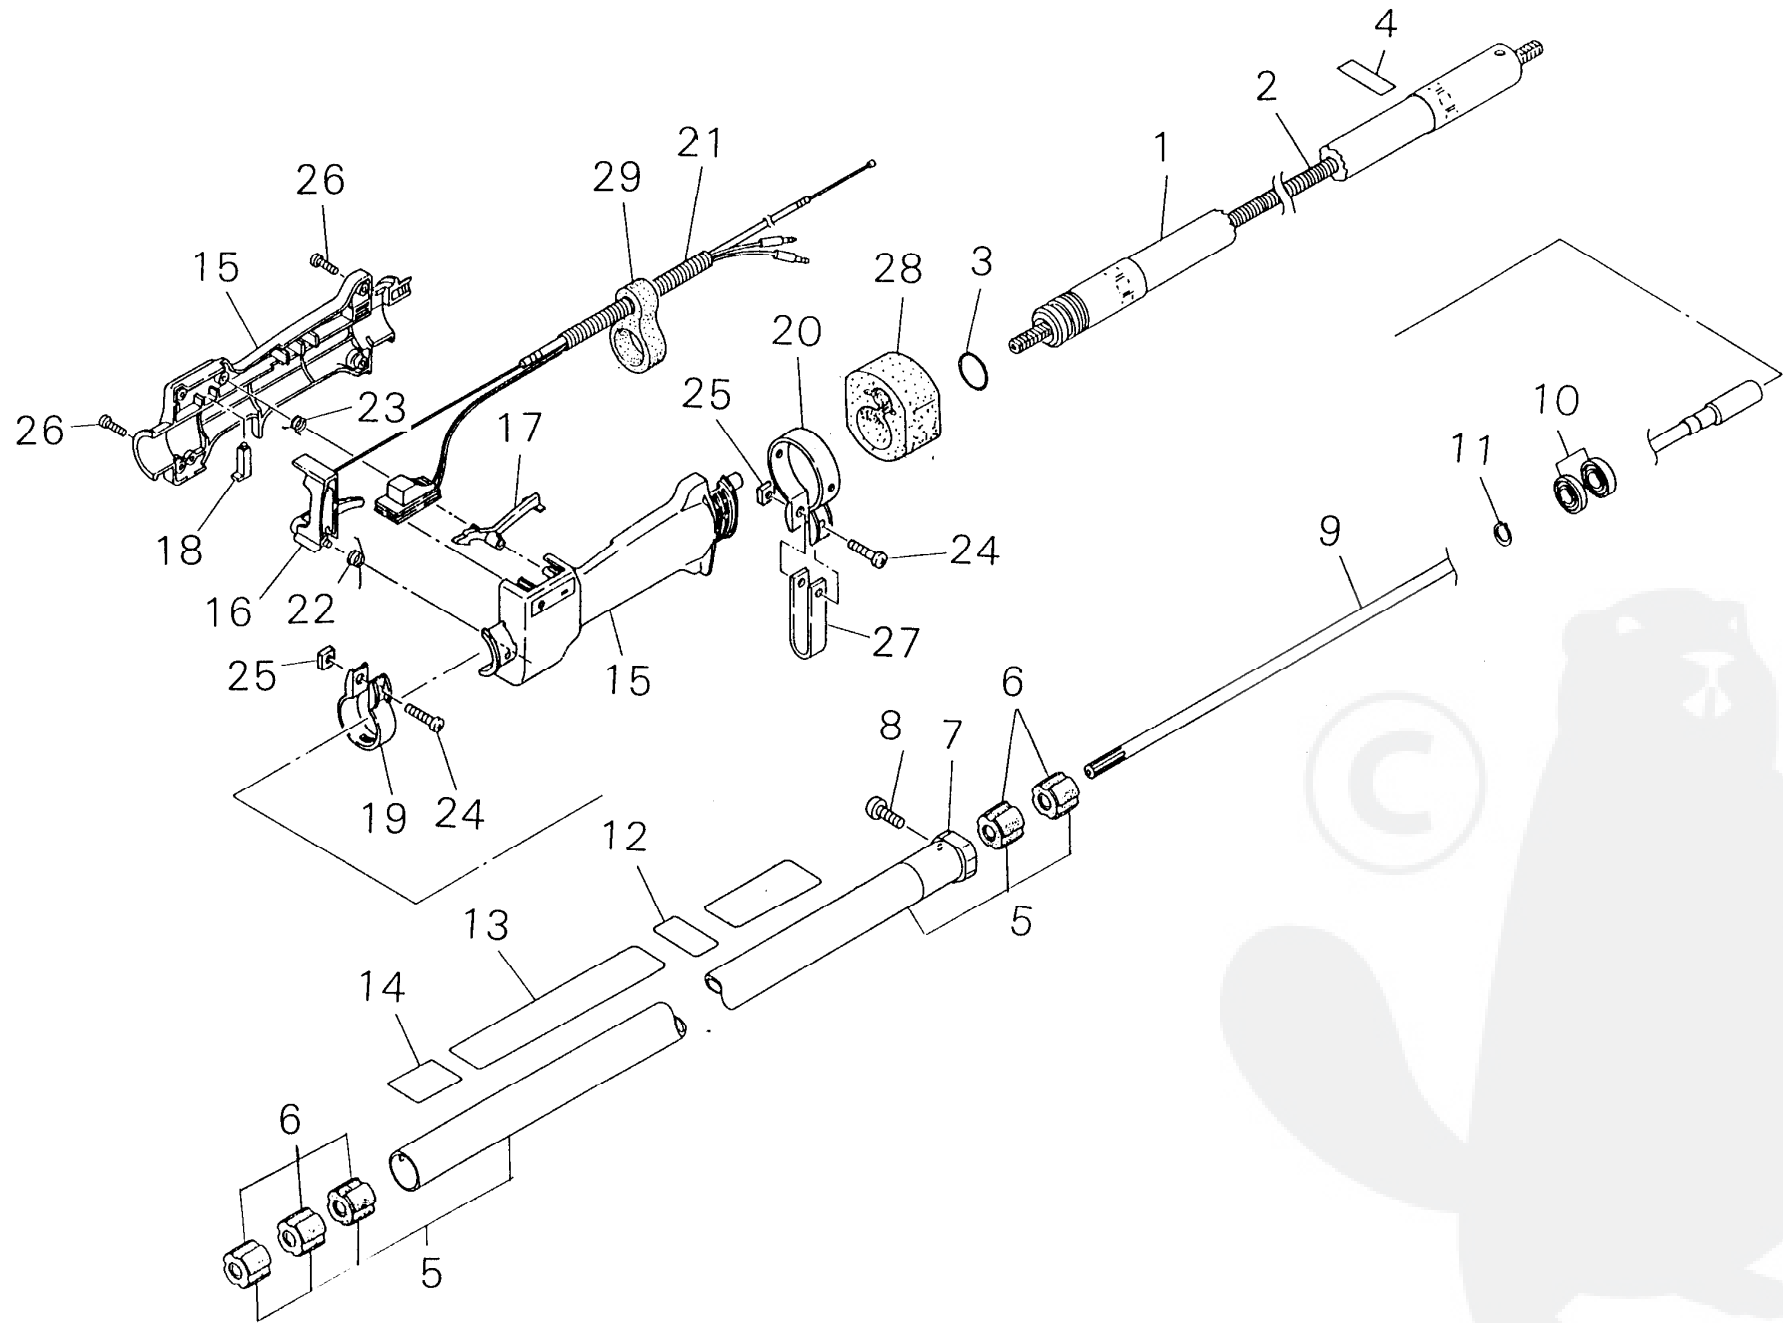

8-	72517-11103	FLEXIBLESET	1
1	72517-11111	*FLEXIBLEPIPE	1
2	72517-11121	*FLEXIBLESHAFT	1
3	22056-11140	*ORING	1
4	72051-11150	CAUTIONPLATE	1
5	72517-12100	OUTERPIPESUBASSY	1
6	22000-12120	*BUSHING	5
7	72517-12130	JOINTPIPE	1
8	22056-12340	SCREW	1
9	72517-12410	MAINSHAFT	1
10	02002-06900	BEARING	2
11	02430-10100	SNAPRING	1
12	72017-12150	HANDLELABEL	1
13	19422-00010	LABELCAUTION	1
14	19402-00223	LABELCAUTION	1
	72517-12702	THROTTLELEVERASSY	1
15	72430-12800	*BODYSUBASSY	1
16	72430-12730	*LEVER	1
17	72430-12740	*LOCKLEVER	1
18	72451-14550	*BUTTON	1
19	72451-14560	*CLAMP	1
20	72430-12750	*CLAMP	1
21	72517-12762	*THROTTLECABLECOMP	1
22	72451-14580	*RETURNSPRING	1
23	72451-14590	*SPRING	1
24	11203-06200	*SCREW	2
25	72451-14610	*NUT	2
26	72451-14620	*SCREWTAPPING	4
27	72517-12180	STAND	1
28	72517-12190	HOLDER	1
29	20079-83140	CABLEHOLDER	1