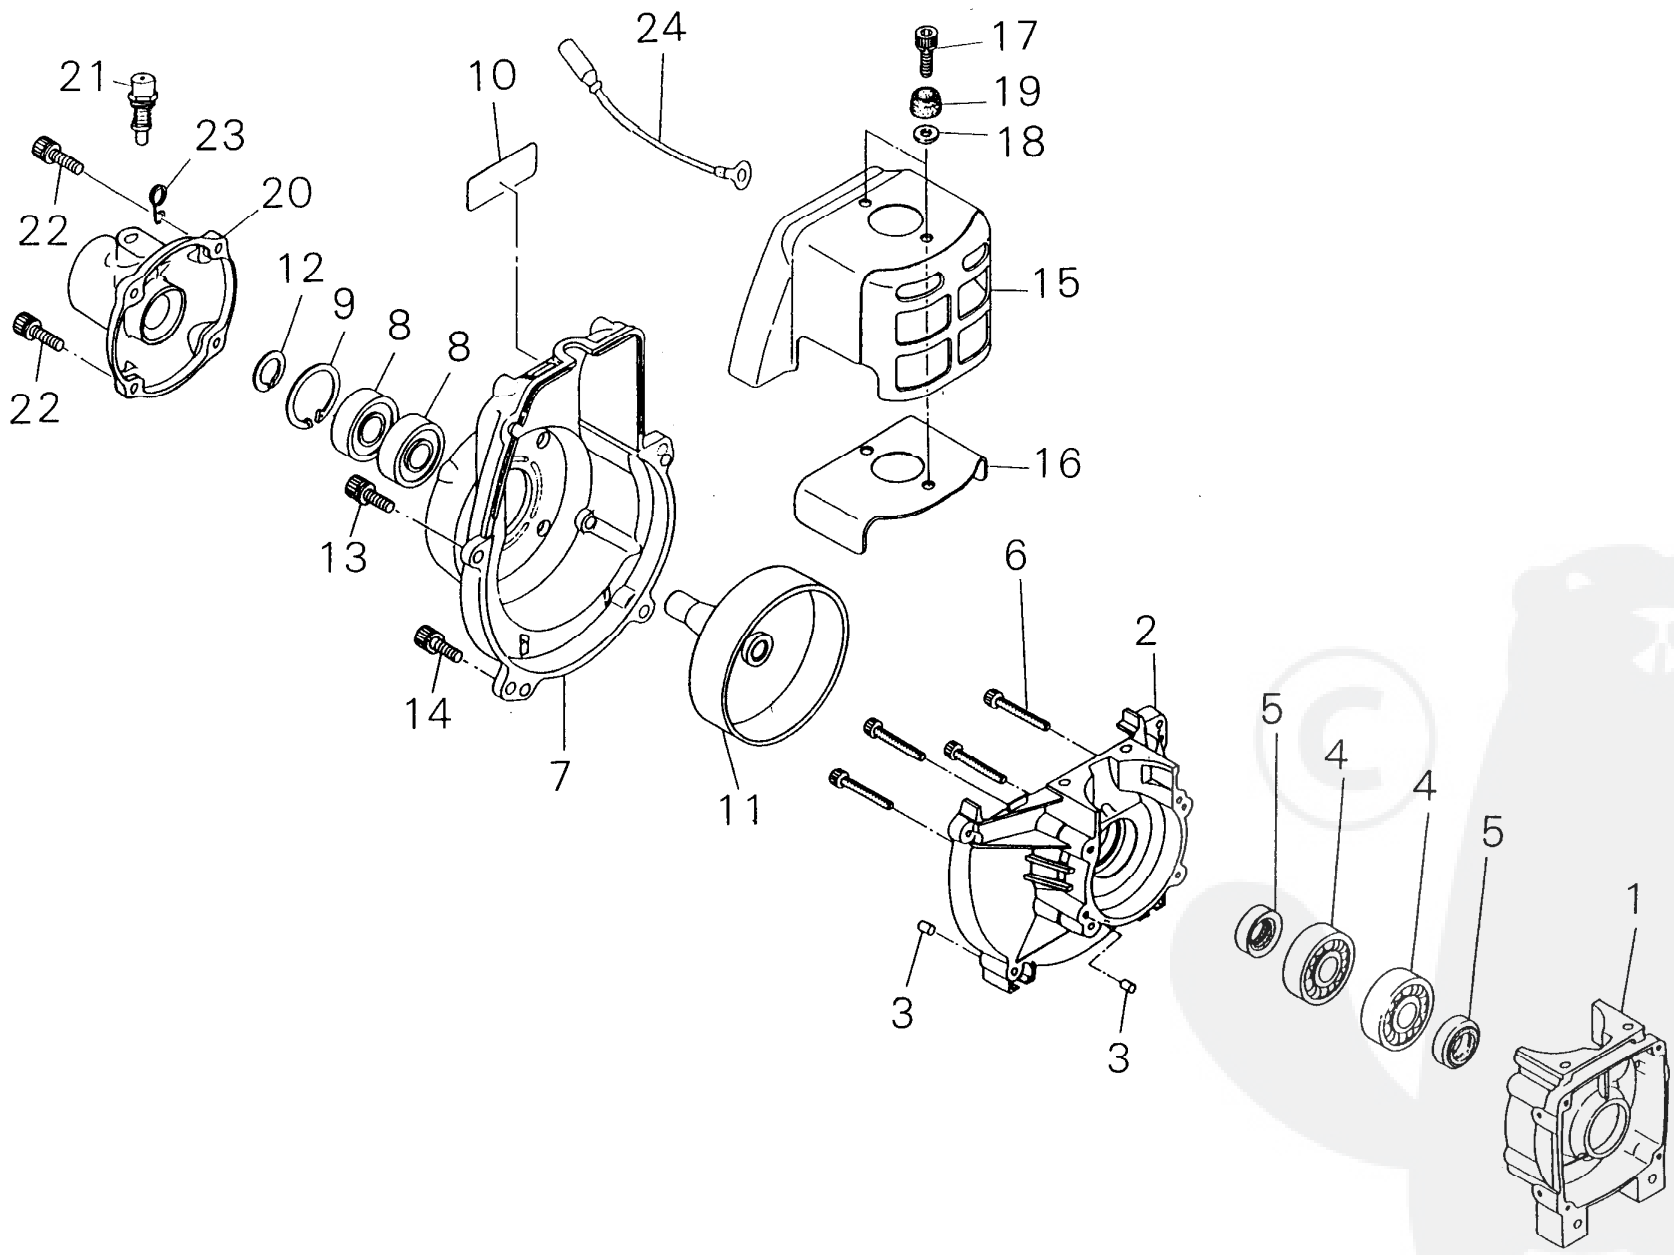

Ref. No	Part No.	Part Name	Q`ty
1- 1	70196-12110	CYLINDER	1
2	20010-12120	GASKETCYLINDER	1
3	01020-05250	BOLT	4
4	01600-05131	SPRINGWASHER	4
5	20051-12211	INLETPipe	1
6	20051-12220	GASKETINSULATOR	2
7	20051-12230	INSULATOR	1
8	11022-05250	BOLTSPW	2
9	70199-15110	MUFFLER	1
10	70210-15211	GASKET	1
11	70199-15312	MUFFLERGUARD	1
12	20050-15410	TAILPIPE	1
13	11203-04100	SCREWPM	1
14	01500-04031	NUT	1
15	01020-06250	BOLT	2
16	11024-05120	BOLTSLPW	1
17	11024-05100	BOLTSLPW	1
18	11020-05100	BOLTSW	2
19	70196-32150	WASHER	2
20	70196-32160	COVER	2

2-	20051-21000	CRANKCASEASSY	1
1	20051-21110	*CRANKCASES	1
2	70012-21121	*CRANKCASEM	1
3	12492-50100	*ROLLER	4
4	12900-62020	*BEARING	2
5	20010-21211	*OILSEAL	2
6	01020-05300	*BOLT	4
7	70012-31111	FANCOVER	1
8	02006-06002	BEARING	2
9	02432-32120	SNAPRING	1
10	70051-31150	NAMEPLATE	1
11	20050-31210	CLUTCHDRUM	1
12	20011-31230	SNAPRING	1
13	11022-05200	BOLTSPW	2
14	11022-05350	BOLTSPW	2
15	70196-32110	CYLINDERCOVER	1
16	70196-32141	GASKET	1
17	11020-05140	BOLTSW	2
18	70196-32150	WASHER	2
19	70196-32160	COVER	2
20	20051-35130	JOINTCASE	1
21	20112-35200	PINCOMP	1
22	11022-05200	BOLTSPW	4
23	20024-83152	CABLEHOLDER	1
24	70056-83140	EARTHCORDB	1

3- 1	20010-41110	PISTON	1
2	20010-41210	PISTONRING	2
3	20010-41310	PISTONPIN	1
4	22100-41230	SNAPRING	2
5	20010-41330	NEEDLEBEARING	1
6	20010-41340	THRUSTWASHER	2
7	20010-42002	CRANKSHAFTASSY	1
	20050-51102	CLUTCHSHOEASSY	1
8	20050-51111	*CLUTCHSHOE	2
9	20050-51121	*CLUTCHSPRING	2
10	20010-51130	*CLUTCHBOLT	2
11	20010-51141	*WASHER	2