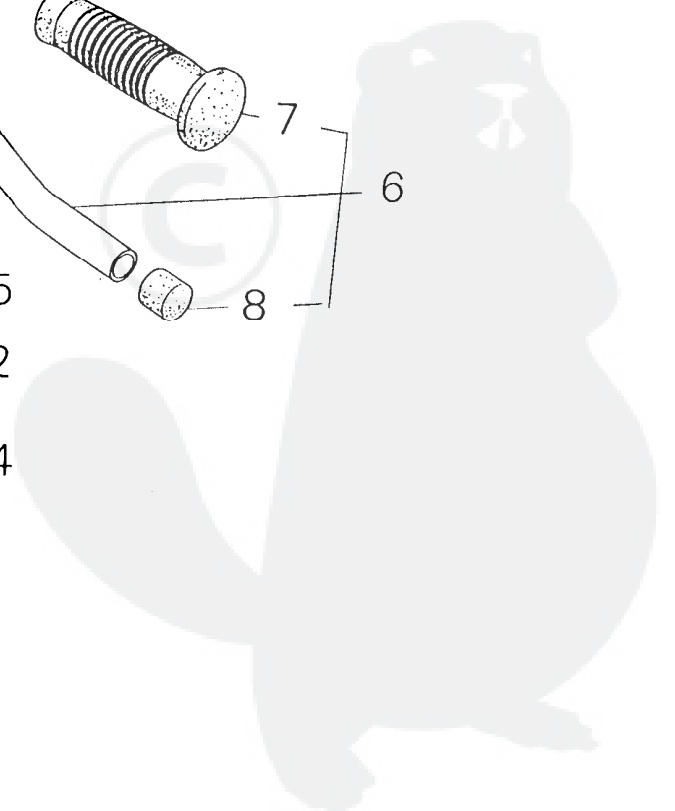

11-	72091-14100	BRACKETSUBASSY	1
1	72051-14110	*HANDLEBRACKET	1
2	72051-14120	*LOWERCAP	1
3	72051-14131	*UPPERCAP	1
4	11022-05250	*BOLTSPW	6
5	01610-05080	*WASHER	1
6	72430-14200	HANDLESUBASSY	1
7	22421-14230	*GRIP	1
8	72430-14270	*CAP	4
9	72480-16113	GUARD	1
10	72441-16130	LOWERCLAMP	1
11	11202-40100	SCREWHILO4X10	1
12	72480-16210	UPPERCLAMP	1
13	72441-16220	SPACER	1
14	11022-05450	BOLTSPW	4
15	01500-06051	NUT	1
16	01613-06100	WASHER	1
17	11022-06400	BOLTSPW	1