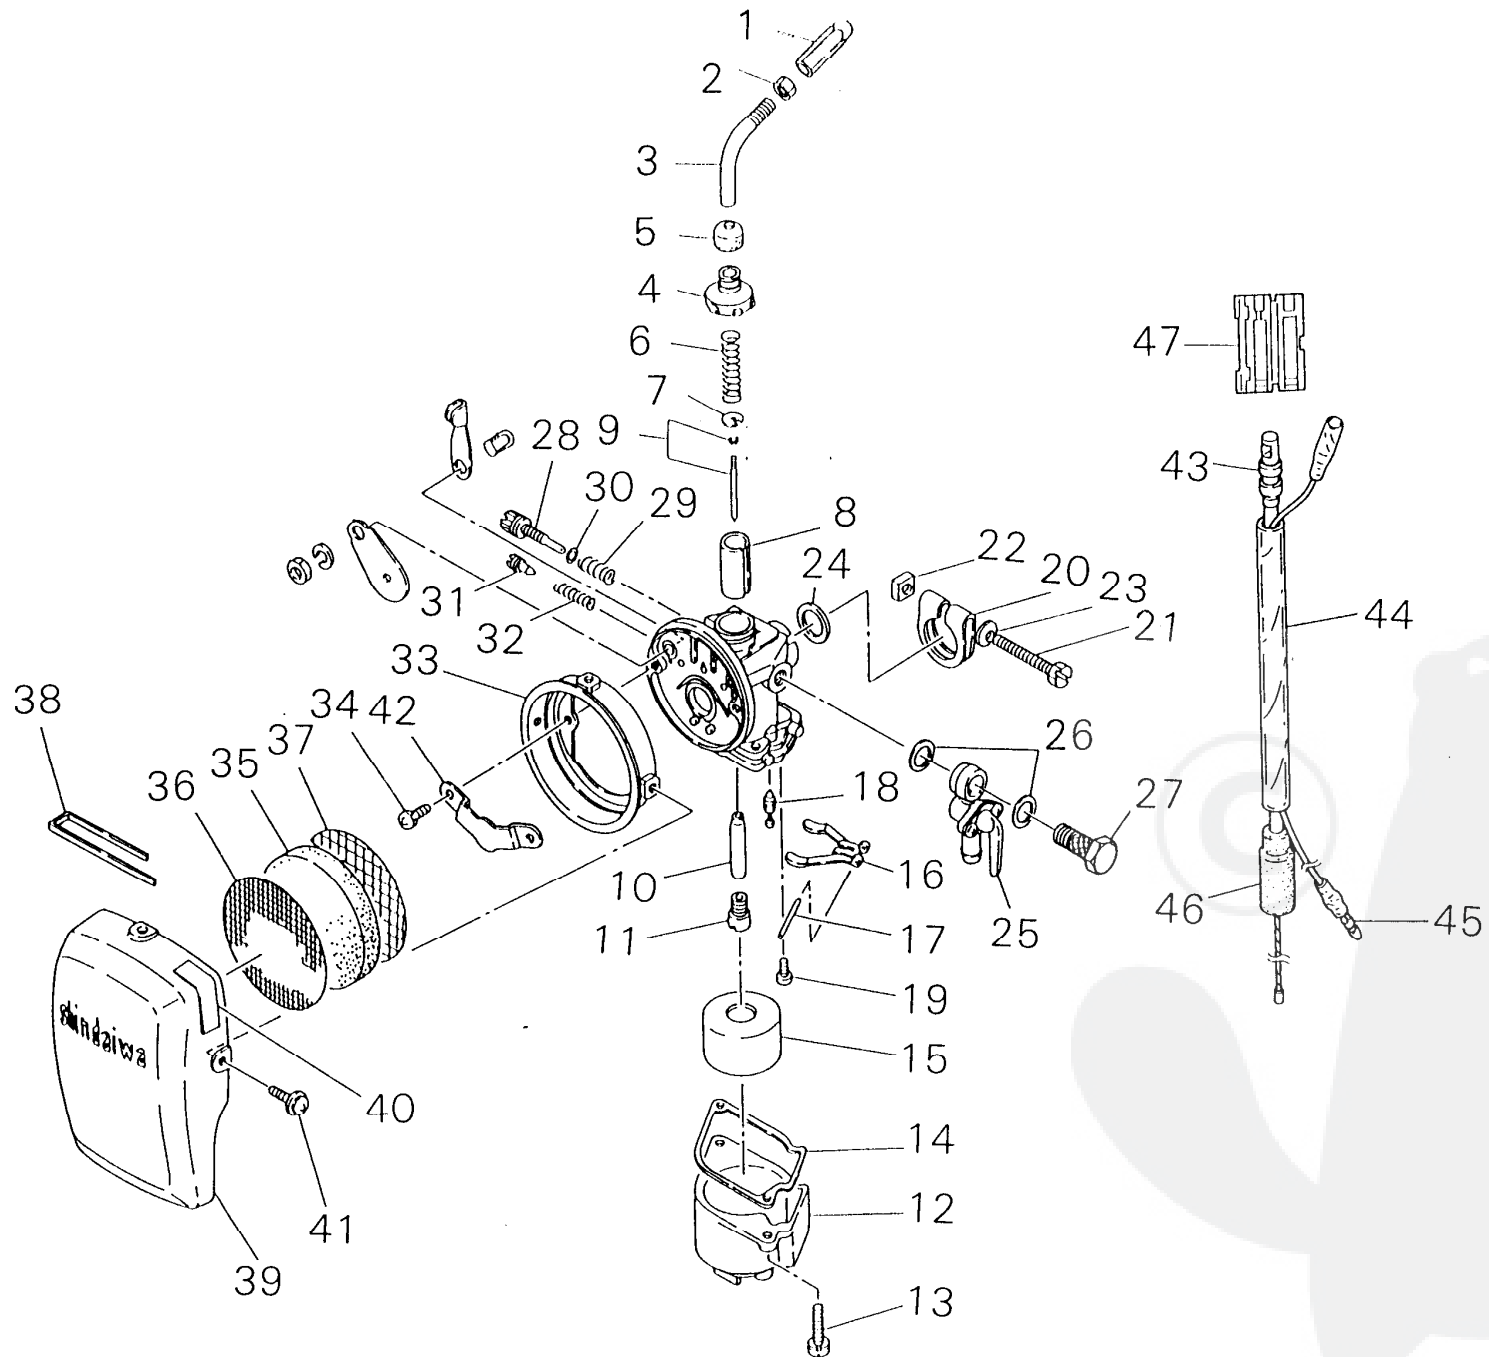

Ref. No	Part No.	Part Name	Q`ty
1- 1	70196-12110	CYLINDER	1
2	20010-12120	GASKETCYLINDER	1
3	01020-05250	BOLT	4
4	01600-05131	SPRINGWASHER	4
5	20051-12211	INLETPipe	1
6	20051-12220	GASKETINSULATOR	2
7	20051-12230	INSULATOR	1
8	11022-05250	BOLTSPW	2
9	70199-15110	MUFFLER	1
10	70210-15211	GASKET	1
11	70199-15312	MUFFLERGUARD	1
12	20050-15410	TAILPIPE	1
13	11203-04100	SCREWPM	1
14	01500-04031	NUT	1
15	01020-06250	BOLT	2
16	11024-05120	BOLTSLPW	1
17	11024-05100	BOLTSLPW	1
18	11020-05100	BOLTSW	2
19	70196-32150	WASHER	2
20	70196-32160	COVER	2

3- 1	20010-41110	PISTON	1
2	20010-41210	PISTONRING	2
3	20010-41310	PISTONPIN	1
4	22100-41230	SNAPRING	2
5	20010-41330	NEEDLEBEARING	1
6	20010-41340	THRUSTWASHER	2
7	20010-42002	CRANKSHAFTASSY	1
	20050-51102	CLUTCHSHOEASSY	1
8	20050-51111	*CLUTCHSHOE	2
9	20050-51121	*CLUTCHSPRING	2
10	20010-51130	*CLUTCHBOLT	2
11	20010-51141	*WASHER	2

5-	70020-75100	RECOILSTARTERSUBASSY	1
1	70020-75110	*STARTERCASE	1
2	70020-75240	*NAMEPLATE	1
3	20020-75120	*REEL	1
4	20000-75130	*RATCHET	1
5	20020-75140	*RECOILSPRING	1
6	20000-75150	*PLATEFRICTION	1
7	20000-75160	*SPRINGFRICTION	1
8	20000-75170	*SCREW	1
9	20020-75180	*ROPE	1
10	20010-75190	*STARTERKNOB	1
11	20010-75210	*STOPPER	1
12	20000-75220	*RETURNSPRING	1
13	20010-75230	*TAPE	1
14	70000-75230	STARTERPULLEY	1
15	20000-76210	NUT	1
16	11022-04160	BOLTSPW	4
17	20020-76110	GASKETSTARTER	1