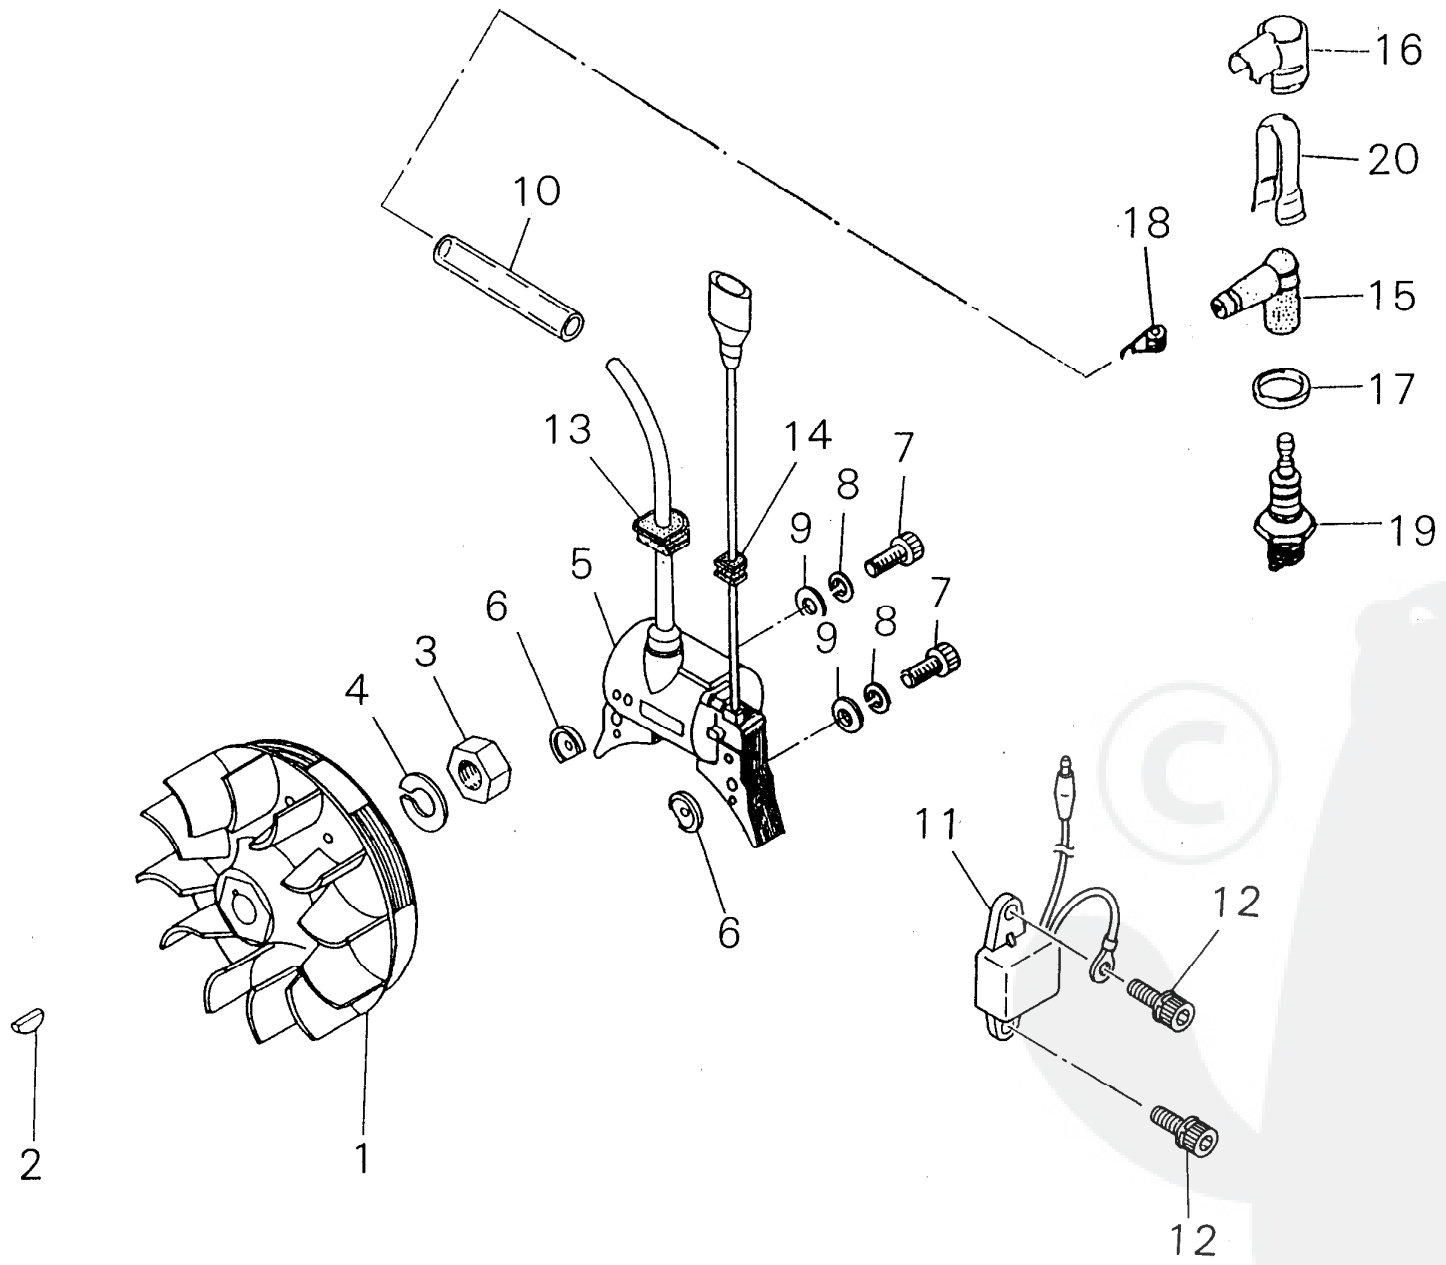

Ref. No	Part No.	Part Name	Q`ty
1- 1	70196-12110	CYLINDER	1
2	20010-12120	GASKETCYLINDER	1
3	01020-05250	BOLT	4
4	01600-05131	SPRINGWASHER	4
5	20051-12211	INLETPipe	1
6	20051-12220	GASKETINSULATOR	2
7	20051-12230	INSULATOR	1
8	11022-05250	BOLTSPW	2
9	70199-15110	MUFFLER	1
10	70210-15211	GASKET	1
11	70199-15312	MUFFLERGUARD	1
12	20050-15410	TAILPIPE	1
13	11203-04100	SCREWPM	1
14	01500-04031	NUT	1
15	01020-06250	BOLT	2
16	11024-05120	BOLTSLPW	1
17	11024-05100	BOLTSLPW	1
18	11020-05100	BOLTSW	2
19	70196-32150	WASHER	2
20	70196-32160	COVER	2

2-	20051-21000	CRANKCASEASSY	1
1	20051-21110	*CRANKCASES	1
2	70012-21121	*CRANKCASEM	1
3	12492-50100	*ROLLER	4
4	12900-62020	*BEARING	2
5	20010-21211	*OILSEAL	2
6	01020-05300	*BOLT	4
7	70012-31111	FANCOVER	1
8	02006-06002	BEARING	2
9	02432-32120	SNAPRING	1
10	70051-31150	NAMEPLATE	1
11	20050-31210	CLUTCHDRUM	1
12	20011-31230	SNAPRING	1
13	11022-05200	BOLTSPW	2
14	11022-05350	BOLTSPW	2
15	70196-32110	CYLINDERCOVER	1
16	70196-32141	GASKET	1
17	11020-05140	BOLTSW	2
18	70196-32150	WASHER	2
19	70196-32160	COVER	2
20	20051-35130	JOINTCASE	1
21	20112-35200	PINCOMP	1
22	11022-05200	BOLTSPW	4
23	20024-83152	CABLEHOLDER	1
24	70056-83140	EARTHCORDB	1

3- 1	20010-41110	PISTON	1
2	20010-41210	PISTONRING	2
3	20010-41310	PISTONPIN	1
4	22100-41230	SNAPRING	2
5	20010-41330	NEEDLEBEARING	1
6	20010-41340	THRUSTWASHER	2
7	20010-42002	CRANKSHAFTASSY	1
	20050-51102	CLUTCHSHOEASSY	1
8	20050-51111	*CLUTCHSHOE	2
9	20050-51121	*CLUTCHSPRING	2
10	20010-51130	*CLUTCHBOLT	2
11	20010-51141	*WASHER	2