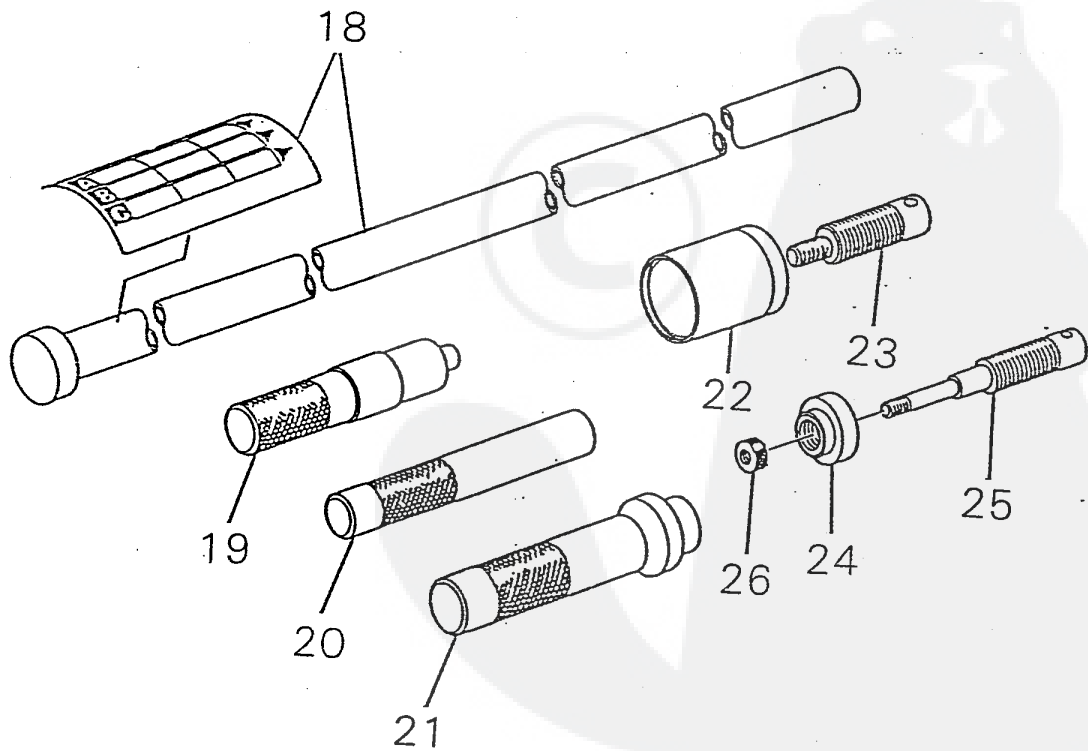

PARTS LIST
SHINDAIWA
(LI38 LIA0380P)

BP35/F

PRICE:(ST)

Ref. No	Part No.	Part Name	Q'ty	Unit Price	Remarks
12-	20021-96001	OPTION TOOL SET #	1		
	20000-96104	• PULLER ASSY	1		
1	20000-96114	• LEVER	1		
2	22100-96121	• CENTER BOLT	1		
3	20000-96130	• BOLT	3		
4	20000-96140	• BOLT	2		
5	20000-96210	• AIR GAP GAUGE	1		
6	20000-96411	• ROTOR SPANNER	1		
7	20021-96420	• STOPPER	2		
	20021-96601	• PULLER ASSY	1		
8	20021-96611	• PULLER	1		
9	20021-96621	• BOLT	1		
10	20000-96631	• GUIDE PIN	1		
11	20035-96630	• GUIDE PIN	1		
12	20021-96630	• GUIDE PIN	1		
13	20000-96640	• BOSS	1		
14	01211-06120	• SCREW	2		
15	20021-96650	• PIN ADAPTER	1		
16	20021-96660	• PIN ADAPTER	1		
17	20021-96670	• PIN ADAPTER	1		
	22000-96003	OPTION TOOL SET #	1		
18	22000-96100	• ROD BUSHING ASSY	1		
19	22000-96210	• ROD 6000DDU	1		
20	22000-96310	• ROD 6000ZZ	1		
21	22000-96410	• ROD 6201	1		
	22000-96501	• PULLER ASSY	1		
22	22000-96510	• HOLDER	1		
23	22000-96521	• BOLT	1		
	22000-96600	• PULLER SUB ASSY	1		
24	22000-96610	• HOLDER	1		
25	22000-96621	• BOLT	1		
26	22000-96630	• NUT	1		