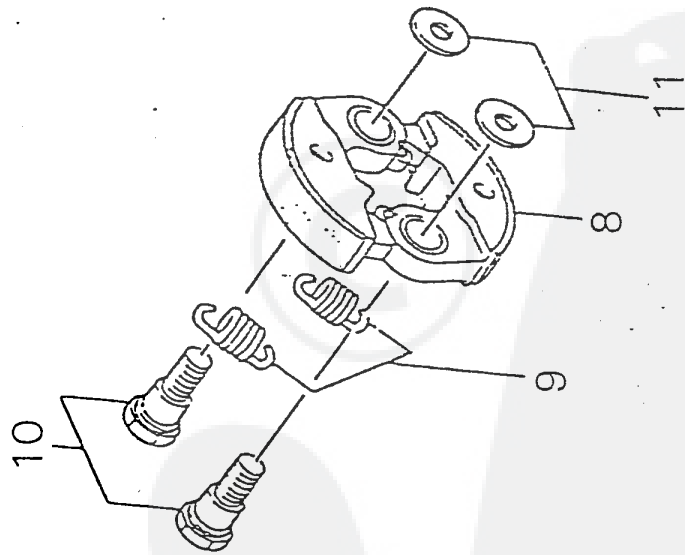

JUN. 17. 1991

PRICE: (ST)

Ref. No	Part No.	Part Name	Q'ty	Unit Price	Remarks
1- 1	20011-12111	CYLINDER	1		
2	20010-12120	GASKET CYLINDER	1		
3	01020-05250	BOLT	4		
4	01600-05131	SPRING WASHER	4		
5	20051-12211	INLET PIPE	1		
6	20051-12220	GASKET INSULATOR	2		
7	20051-12230	INSULATOR	1		
8	11022-05250	BOLT SPW	2		
	20051-15001	MUFFLER ASSY	1		
9	20051-15110	• MUFFLER	1		
10	20050-15210	• GASKET MUFFLER	1		
11	20051-15310	• MUFFLER GUARD	1		
12	11024-05100	• BOLT SLPW	3		
13	20050-15410	• TAIL PIPE	1		
14	11203-04100	• SCREW PM	1		
15	01500-04031	• NUT	1		
16	01020-06250	• BOLT	2		
17	11024-05120	• BOLT SLPW	1		

PRICE:(ST)

Ref. No	Part No.	Part Name	Q'ty	Unit Price	Remarks
6-	20055-81001	CARBURETOR ASSY	1		
1	20055-81810	• CABLE ADJUSTER	1		
2	20000-81260	• LOCK NUT	1		
3	20055-81830	• ADJUST PIPE	1		
5	20055-81120	• BODY CAP	1		
6	20055-81130	• CAP	1		
7	20000-81140	• SPRING THROTTLE	1		
8	20000-81150	• SPRING RECEIVE	1		
9	20055-81181	• THROTTLE VALVE	1		
10	20055-81211	• JET NEEDLE	1		
11	20055-81230	• NEEDLE JET	1		
12	20055-81241	• MAIN JET	1		
13	20055-81310	• FLOAT CHAMBER	1		
14	20000-81730	• SCREW	2		
15	20010-81330	• GASKET	1		
16	20055-81340	• FLOAT	1		
17	20055-81351	• FLOAT HINGE	1		
18	20010-81362	• HINGE PIN	1		
19	20055-81381	• NEEDLE VALVE	1		
28	20010-81511	• BODY BAND	1		
29	20010-81521	• BOLT	1		
30	20055-81550	• DRAIN GASKET	1		
31	20055-81560	• DRAIN SCREW	1		
32	20010-81570	• FLANGE PACKING	1		
33	20055-81610	• FUEL COCK	1		
34	20055-81620	• GASKET	2		
35	20055-81630	• BANJO BOLT	1		
36	20000-81310	• SLOW STOP SCREW	1		
37	20010-81820	• ADJUST SPRING	1		
	20010-81701	• AIR CLEANER SUB ASSY	1		
41	20010-81711	• CLEANER BODY	1		
42	20000-81730	• SCREW	2		
43	20000-81740	• FILTER	1		
44	20000-81750	• NET A	1		
45	20010-81760	• NET B	1		
46	20010-81781	• SPRING NET	1		
47	20010-81771	• CLEANER COVER	1		
49	20000-81735	• SCREW	3		