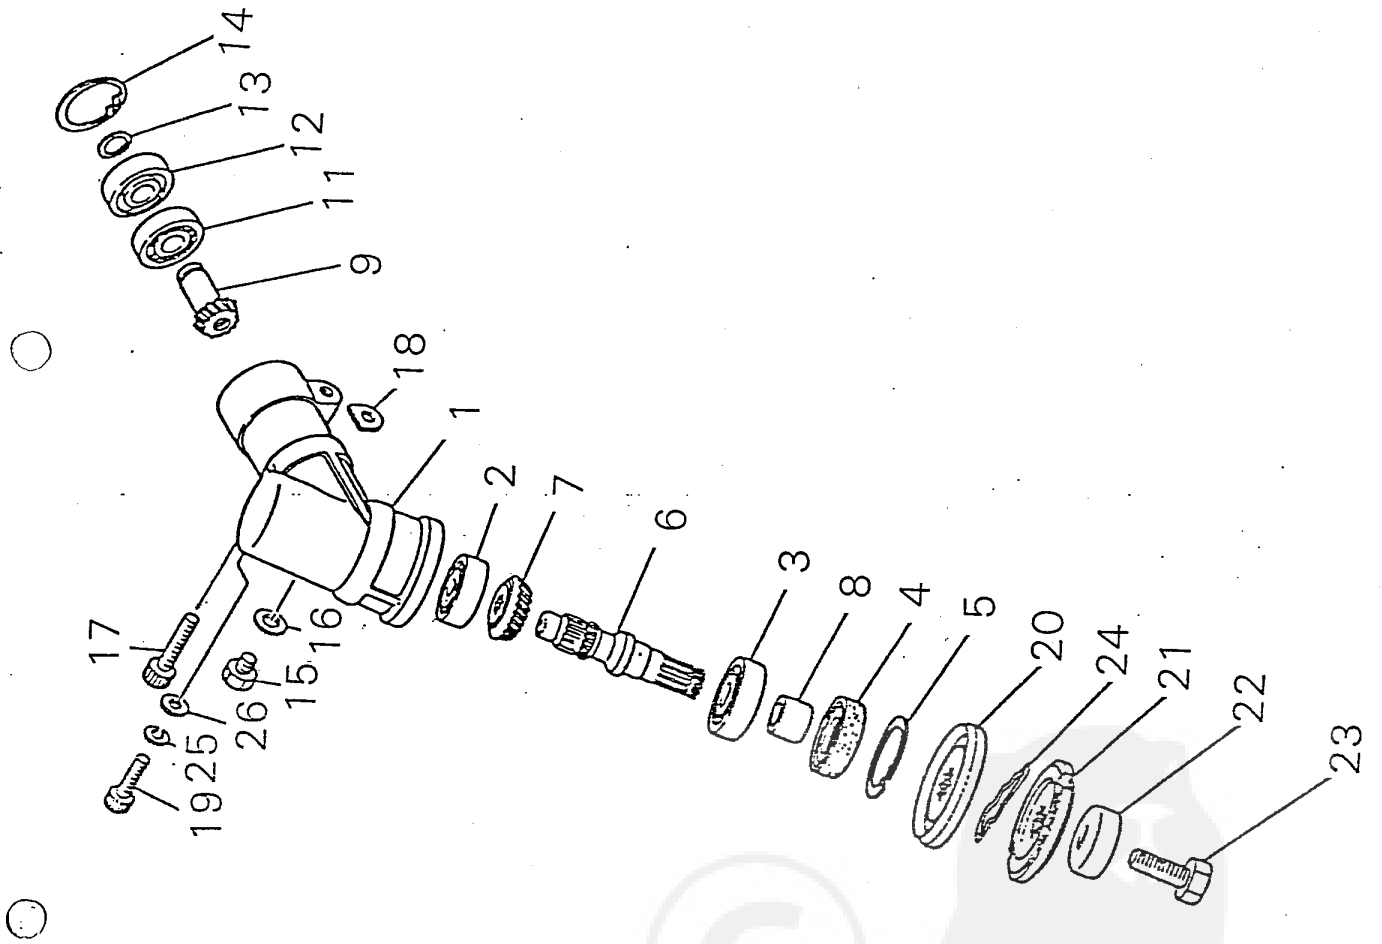

PARTS LIST
SHINDAIWA
(LI38 LIA0380P)

BP35/F

PRICE:(ST)

Ref. No	Part No.	Part Name	Q'ty	Unit Price	Remarks
12-	20021-96001	OPTION TOOL SET #	1		
	20000-96104	• PULLER ASSY	1		
1	20000-96114	• LEVER	1		
2	22100-96121	• CENTER BOLT	1		
3	20000-96130	• BOLT	3		
4	20000-96140	• BOLT	2		
5	20000-96210	• AIR GAP GAUGE	1		
6	20000-96411	• ROTOR SPANNER	1		
7	20021-96420	• STOPPER	2		
	20021-96601	• PULLER ASSY	1		
8	20021-96611	• PULLER	1		
9	20021-96621	• BOLT	1		
10	20000-96631	• GUIDE PIN	1		
11	20035-96630	• GUIDE PIN	1		
12	20021-96630	• GUIDE PIN	1		
13	20000-96640	• BOSS	1		
14	01211-06120	• SCREW	2		
15	20021-96650	• PIN ADAPTER	1		
16	20021-96660	• PIN ADAPTER	1		
17	20021-96670	• PIN ADAPTER	1		
	22000-96003	OPTION TOOL SET #	1		
18	22000-96100	• ROD BUSHING ASSY	1		
19	22000-96210	• ROD 6000DDU	1		
20	22000-96310	• ROD 6000ZZ	1		
21	22000-96410	• ROD 6201	1		
	22000-96501	• PULLER ASSY	1		
22	22000-96510	• HOLDER	1		
23	22000-96521	• BOLT	1		
	22000-96600	• PULLER SUB ASSY	1		
24	22000-96610	• HOLDER	1		
25	22000-96621	• BOLT	1		
26	22000-96630	• NUT	1		