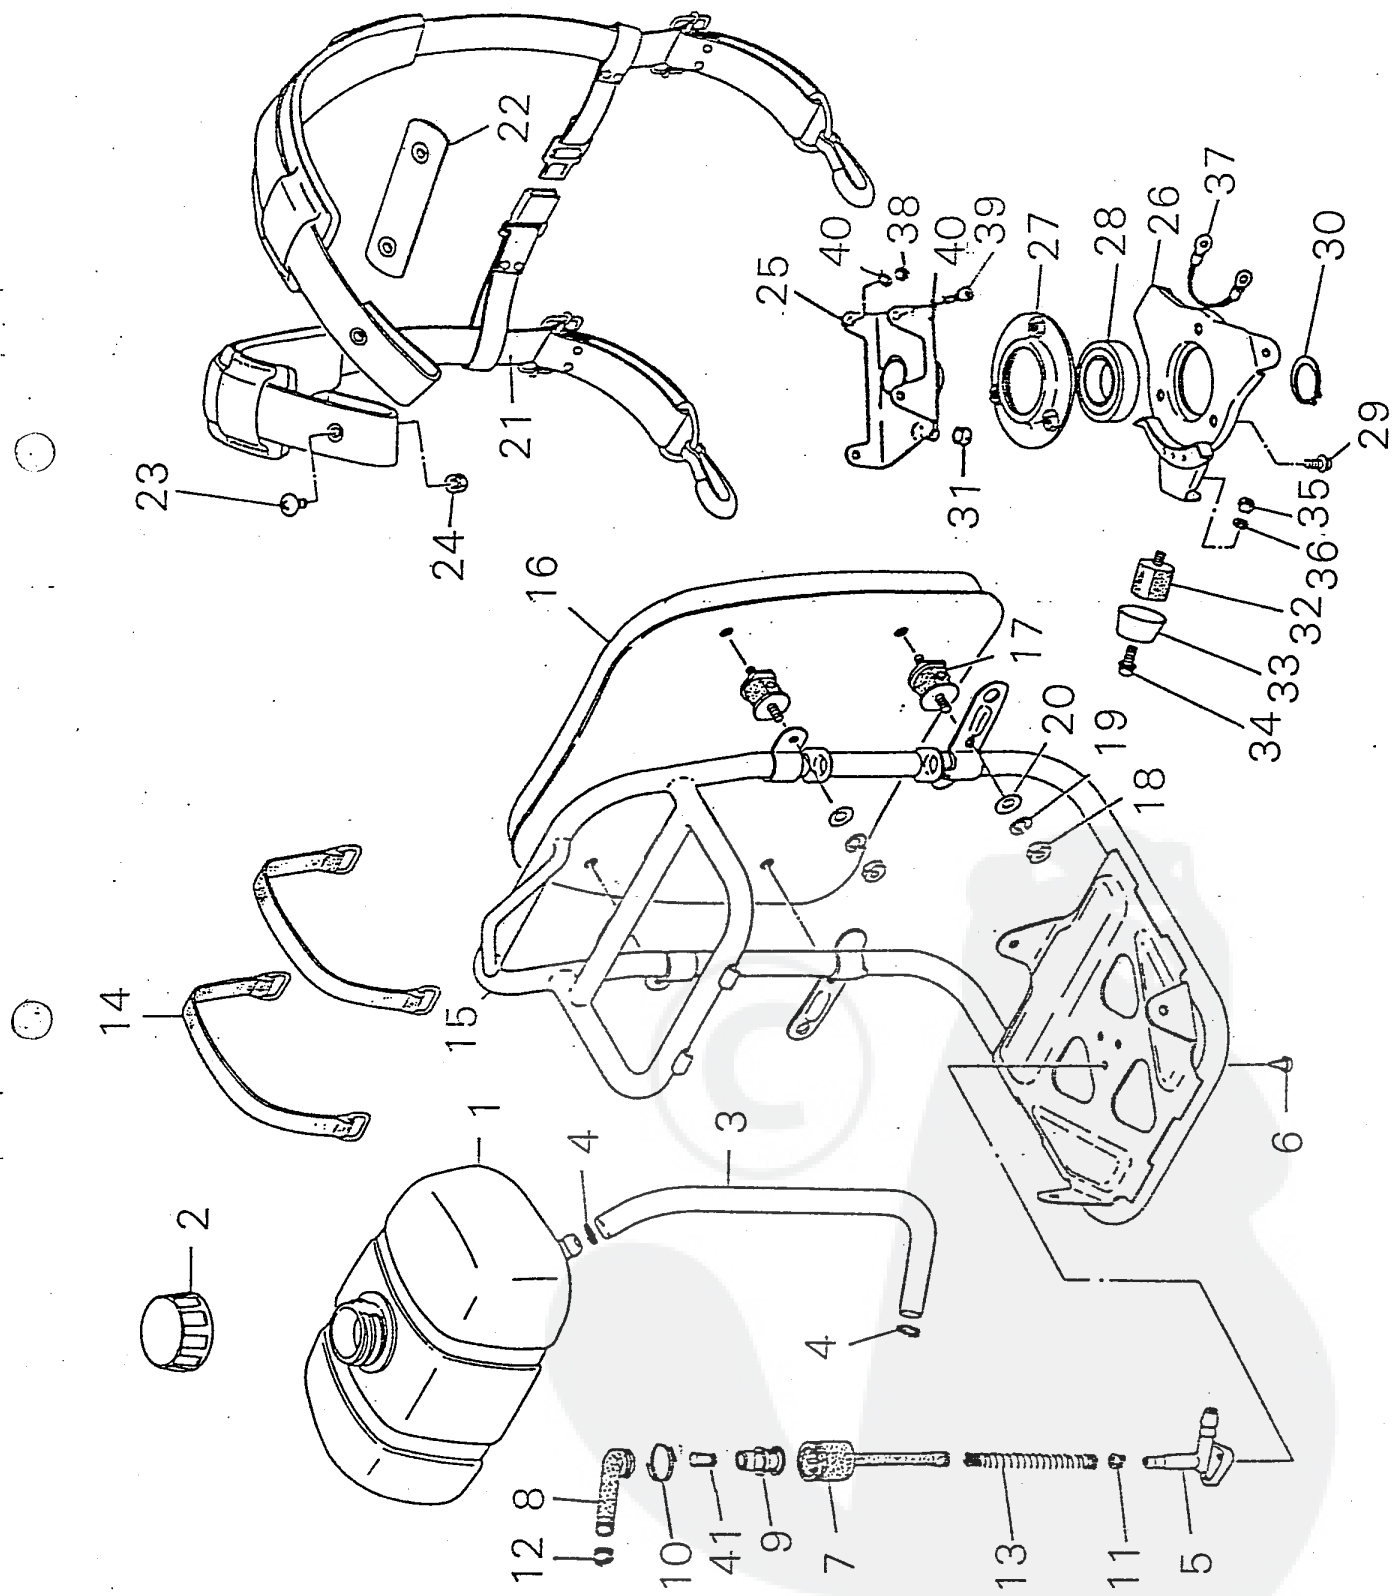

PRICE:(ST)

Ref. No	Part No.	Part Name	Q'ty	Unit Price	Remarks
7-	70055-85001	FUEL TANK ASSY	1		
1	20050-85110	• FUEL TANK	1		
2	20010-85201	• FUEL CAP ASSY	1		
3	20051-85410	• FUEL PIPE	1		
4	20051-85420	• CLIP	2		
5	20050-85461	• ELBOW	1		
6	11202-40100	• SCREW HILO	3		
	20051-85503	• FILTER ASSY	1		
7	20051-85510	•• FUEL PIPE	1		
8	20051-85521	•• FUEL PIPE A	1		
	22999-00001	•• FILTER SET	# 1		
41	20051-85540	•• FILTER A	1		
9	20051-85531	•• FILTER	1		
10	20050-85580	•• CLIP	1		
11	20050-85560	•• CLIP	1		
12	20051-85570	•• CLIP A	1		
13	20051-85590	•• SPRING	1		
14	20010-86140	BAND	2		
	70059-86001	FRAME ASSY	# 1		
15	20051-86111	• FRAME	1		
16	20051-86120	• PAD	1		
17	20051-86160	• CUSHION 18K	4		
18	01500-05041	• NUT	4		
19	01600-05131	• SPRING WASHER	4		
20	01610-05080	• WASHER	4		
21	70059-86200	• BAND ASSY	1		
22	20051-86320	• JOINT BAND	1		
23	01215-06140	• SCREW	2		
24	22011-97840	• LOCK NUT	2		
	20051-87001	BRACKET ASSY	1		
25	20050-87110	• BRACKET A	1		
26	20050-87120	• BRACKET B	1		
27	20050-87131	• RETAINER	1		
28	02002-06005	• BEARING	1		
29	11206-05100	• SCREW PM SPW	3		
30	02430-25120	• SNAP RING	1		
31	20050-87150	• STOP CUSHION	1		
32	20050-87160	• CUSHION	3		

PARTS LIST
SHINDAIWA
(LI38 LIA0380P)

BP35/F