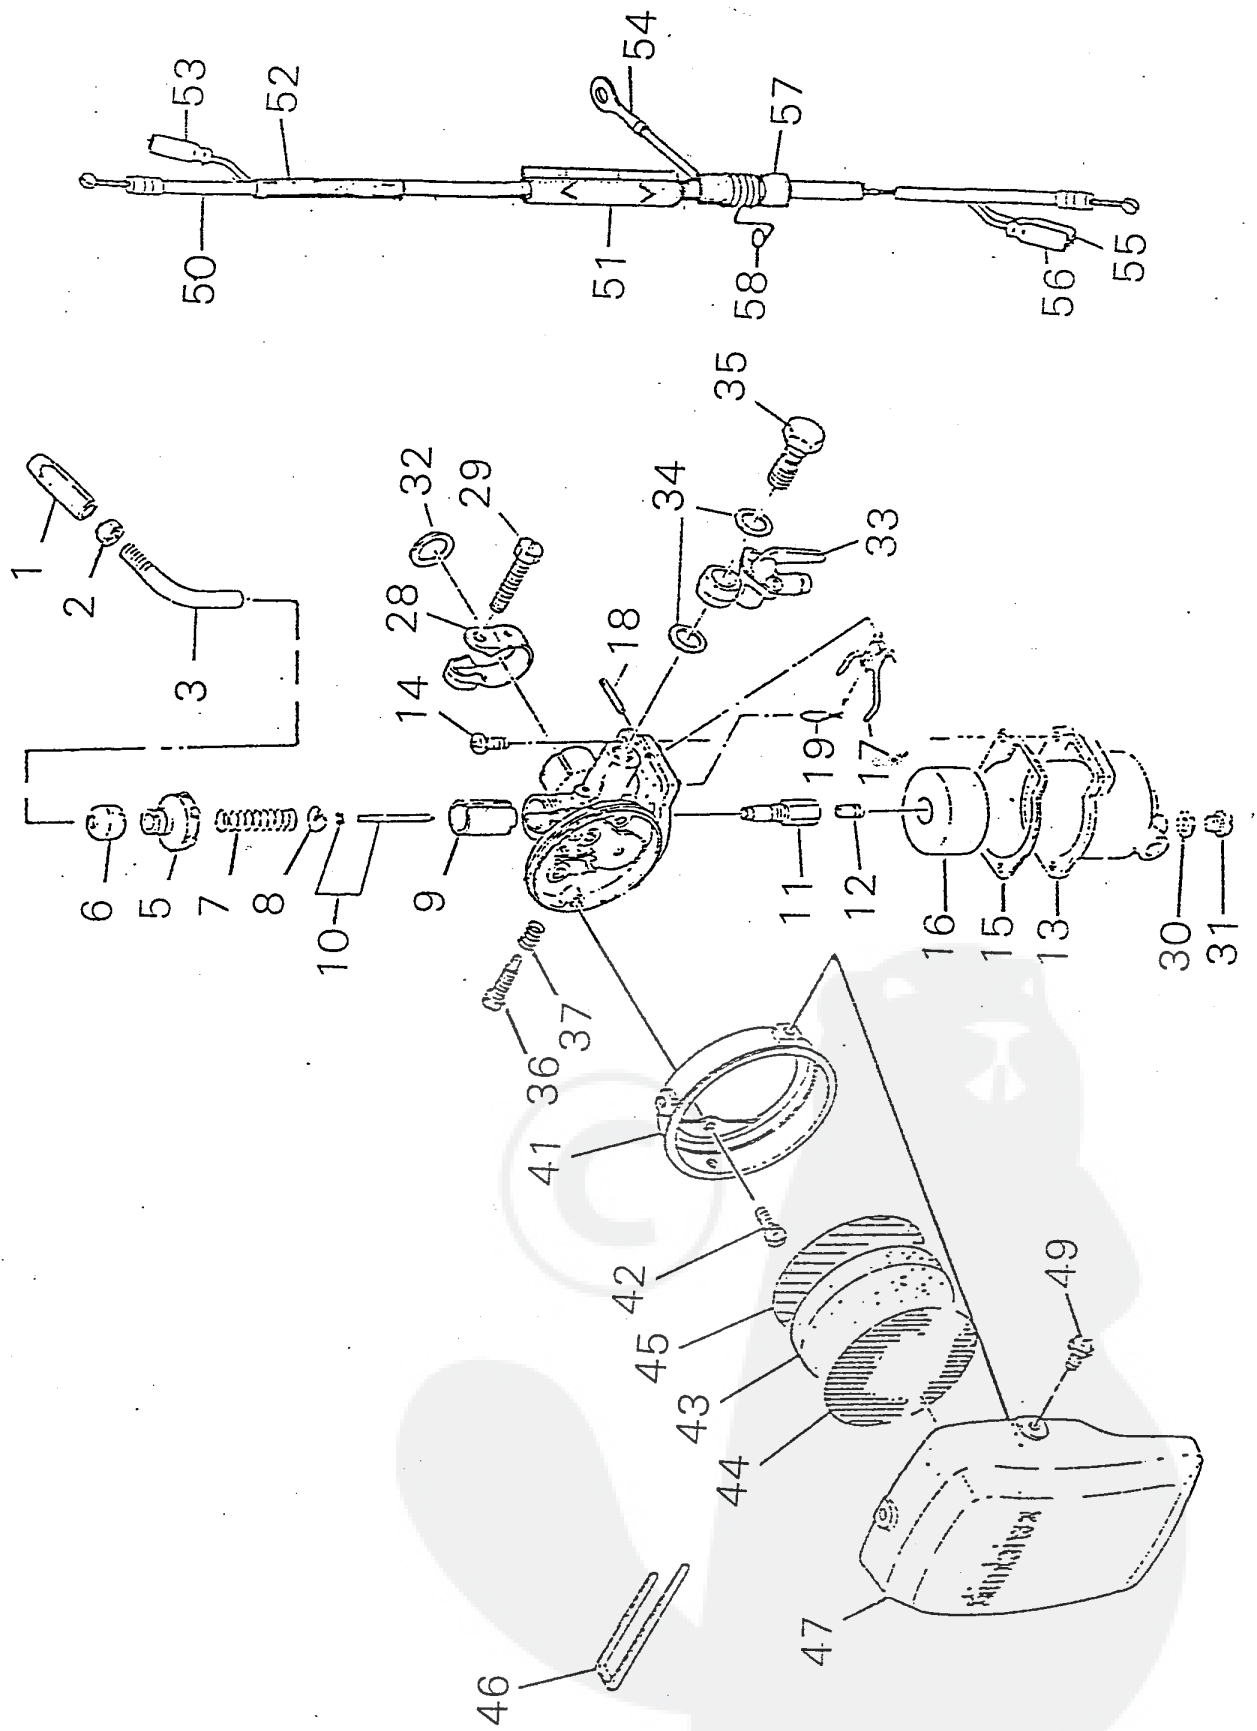

JUN. 17. 1991

PRICE: (ST)

Ref. No	Part No.	Part Name	Q'ty	Unit Price	Remarks
1- 1	20011-12111	CYLINDER	1		
2	20010-12120	GASKET CYLINDER	1		
3	01020-05250	BOLT	4		
4	01600-05131	SPRING WASHER	4		
5	20051-12211	INLET PIPE	1		
6	20051-12220	GASKET INSULATOR	2		
7	20051-12230	INSULATOR	1		
8	11022-05250	BOLT SPW	2		
	20051-15001	MUFFLER ASSY	1		
9	20051-15110	• MUFFLER	1		
10	20050-15210	• GASKET MUFFLER	1		
11	20051-15310	• MUFFLER GUARD	1		
12	11024-05100	• BOLT SLPW	3		
13	20050-15410	• TAIL PIPE	1		
14	11203-04100	• SCREW PM	1		
15	01500-04031	• NUT	1		
16	01020-06250	• BOLT	2		
17	11024-05120	• BOLT SLPW	1		

PRICE:(ST)

Ref. No	Part No.	Part Name	Q'ty	Unit Price	Remarks
6-	20055-81001	CARBURETOR ASSY	1		
1	20055-81810	• CABLE ADJUSTER	1		
2	20000-81260	• LOCK NUT	1		
3	20055-81830	• ADJUST PIPE	1		
5	20055-81120	• BODY CAP	1		
6	20055-81130	• CAP	1		
7	20000-81140	• SPRING THROTTLE	1		
8	20000-81150	• SPRING RECEIVE	1		
9	20055-81181	• THROTTLE VALVE	1		
10	20055-81211	• JET NEEDLE	1		
11	20055-81230	• NEEDLE JET	1		
12	20055-81241	• MAIN JET	1		
13	20055-81310	• FLOAT CHAMBER	1		
14	20000-81730	• SCREW	2		
15	20010-81330	• GASKET	1		
16	20055-81340	• FLOAT	1		
17	20055-81351	• FLOAT HINGE	1		
18	20010-81362	• HINGE PIN	1		
19	20055-81381	• NEEDLE VALVE	1		
28	20010-81511	• BODY BAND	1		
29	20010-81521	• BOLT	1		
30	20055-81550	• DRAIN GASKET	1		
31	20055-81560	• DRAIN SCREW	1		
32	20010-81570	• FLANGE PACKING	1		
33	20055-81610	• FUEL COCK	1		
34	20055-81620	• GASKET	2		
35	20055-81630	• BANJO BOLT	1		
36	20000-81310	• SLOW STOP SCREW	1		
37	20010-81820	• ADJUST SPRING	1		
	20010-81701	• AIR CLEANER SUB ASSY	1		
41	20010-81711	• CLEANER BODY	1		
42	20000-81730	• SCREW	2		
43	20000-81740	• FILTER	1		
44	20000-81750	• NET A	1		
45	20010-81760	• NET B	1		
46	20010-81781	• SPRING NET	1		
47	20010-81771	• CLEANER COVER	1		
49	20000-81735	• SCREW	3		