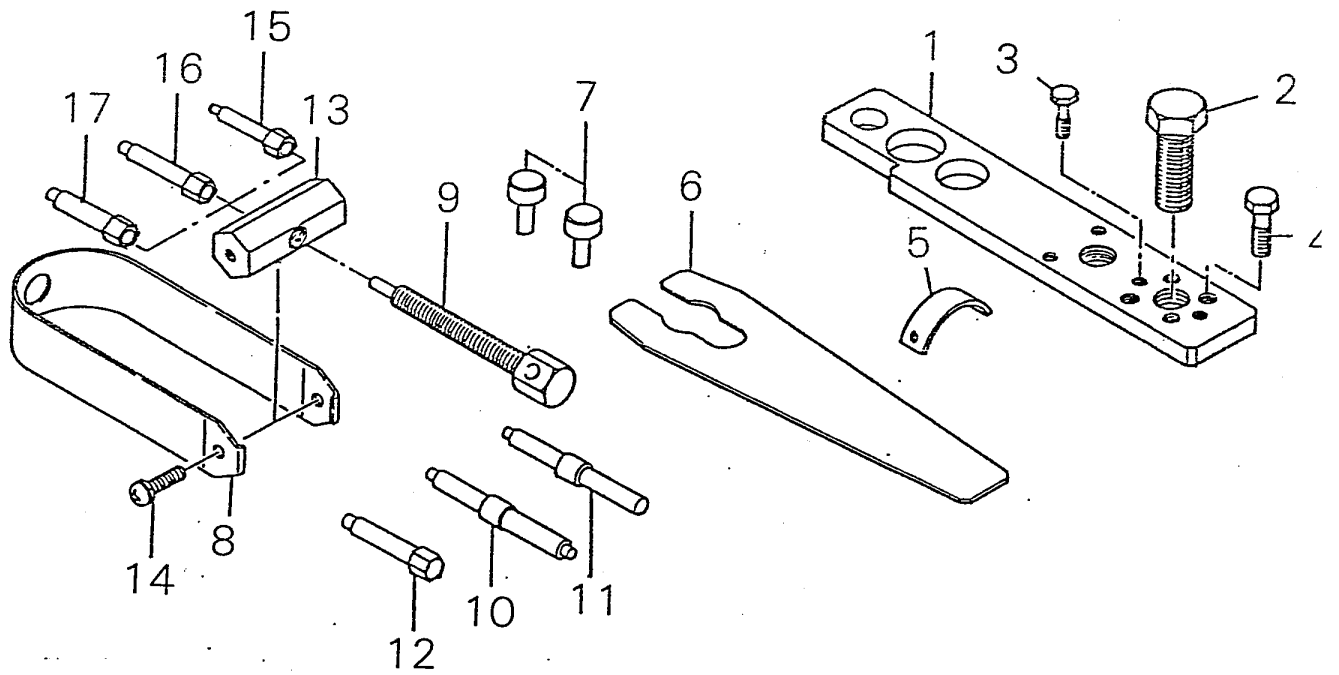

PARTS LIST
SHINDAIWA
(LI38 LIA0380P)

BP35/F

PRICE:(ST)

Ref. No	Part No.	Part Name	Q'ty	Unit Price	Remarks
12-	20021-96001	OPTION TOOL SET #	1		
	20000-96104	• PULLER ASSY	1		
1	20000-96114	• LEVER	1		
2	22100-96121	• CENTER BOLT	1		
3	20000-96130	• BOLT	3		
4	20000-96140	• BOLT	2		
5	20000-96210	• AIR GAP GAUGE	1		
6	20000-96411	• ROTOR SPANNER	1		
7	20021-96420	• STOPPER	2		
	20021-96601	• PULLER ASSY	1		
8	20021-96611	• PULLER	1		
9	20021-96621	• BOLT	1		
10	20000-96631	• GUIDE PIN	1		
11	20035-96630	• GUIDE PIN	1		
12	20021-96630	• GUIDE PIN	1		
13	20000-96640	• BOSS	1		
14	01211-06120	• SCREW	2		
15	20021-96650	• PIN ADAPTER	1		
16	20021-96660	• PIN ADAPTER	1		
17	20021-96670	• PIN ADAPTER	1		
	22000-96003	OPTION TOOL SET #	1		
18	22000-96100	• ROD BUSHING ASSY	1		
19	22000-96210	• ROD 6000DDU	1		
20	22000-96310	• ROD 6000ZZ	1		
21	22000-96410	• ROD 6201	1		
	22000-96501	• PULLER ASSY	1		
22	22000-96510	• HOLDER	1		
23	22000-96521	• BOLT	1		
	22000-96600	• PULLER SUB ASSY	1		
24	22000-96610	• HOLDER	1		
25	22000-96621	• BOLT	1		
26	22000-96630	• NUT	1		