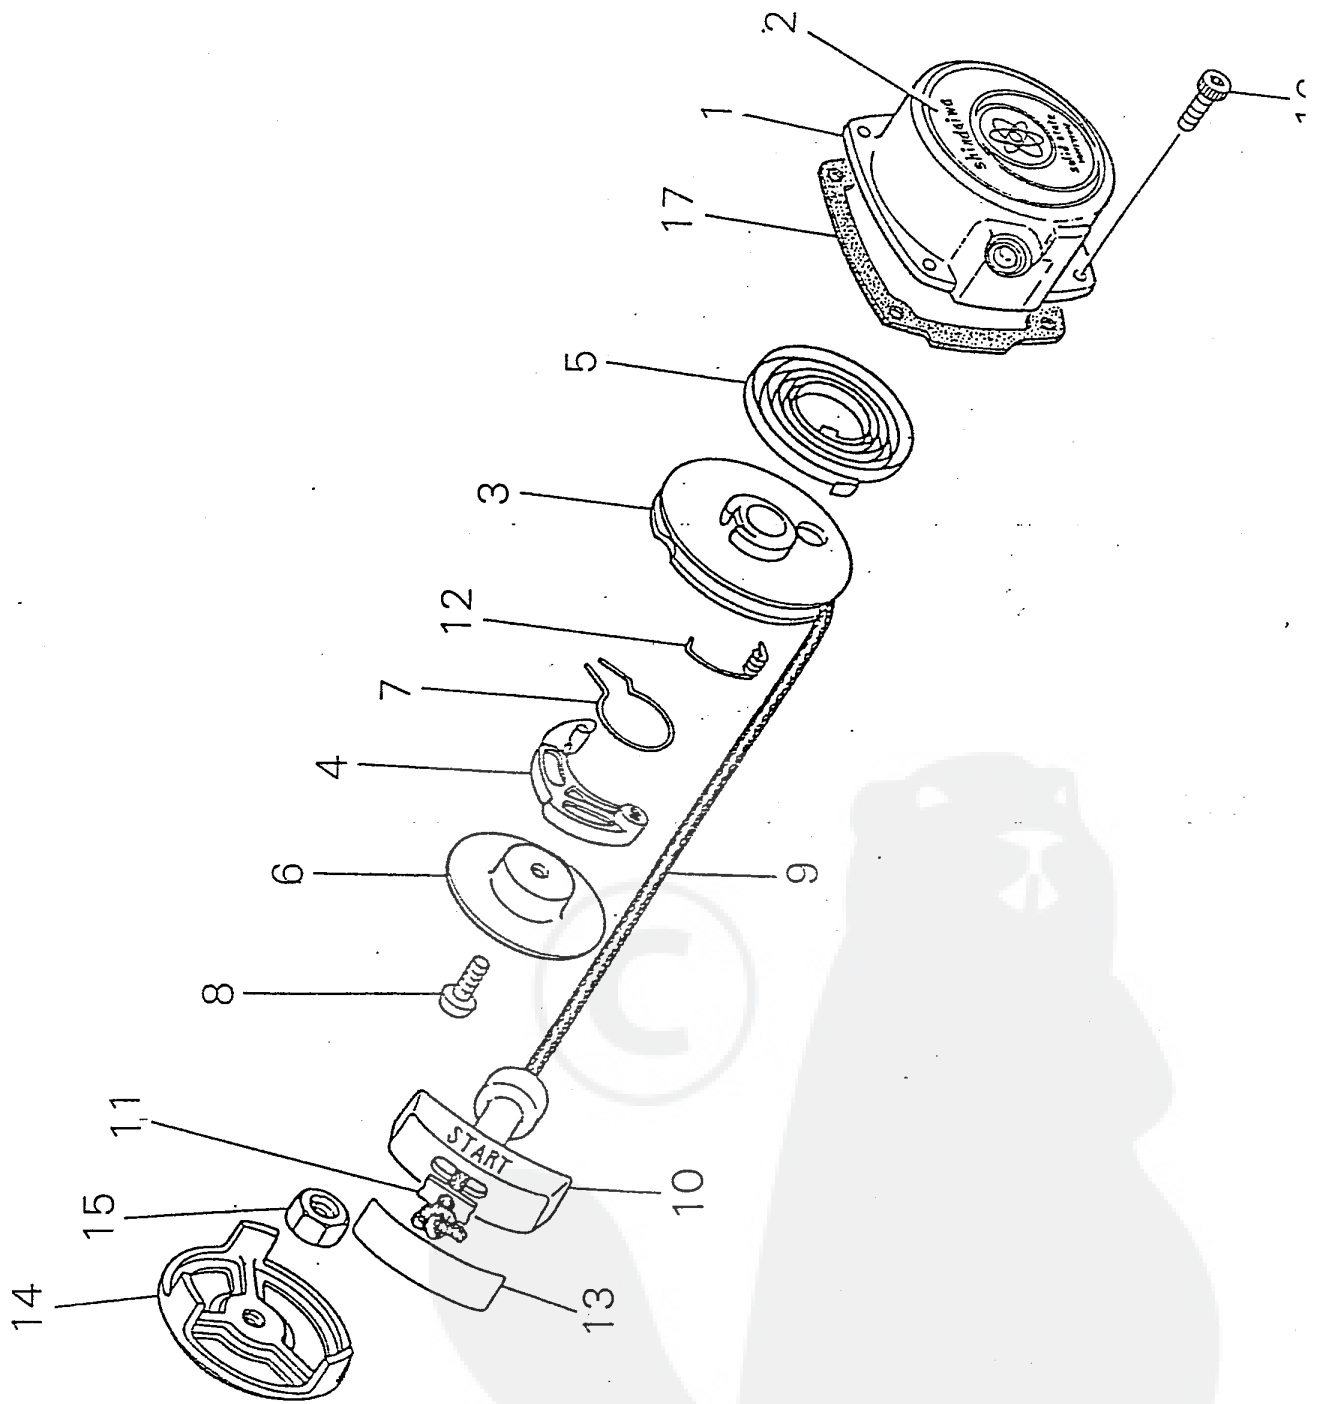

JUN. 17. 1991

PRICE: (ST)

Ref. No	Part No.	Part Name	Q'ty	Unit Price	Remarks
1- 1	20011-12111	CYLINDER	1		
2	20010-12120	GASKET CYLINDER	1		
3	01020-05250	BOLT	4		
4	01600-05131	SPRING WASHER	4		
5	20051-12211	INLET PIPE	1		
6	20051-12220	GASKET INSULATOR	2		
7	20051-12230	INSULATOR	1		
8	11022-05250	BOLT SPW	2		
	20051-15001	MUFFLER ASSY	1		
9	20051-15110	• MUFFLER	1		
10	20050-15210	• GASKET MUFFLER	1		
11	20051-15310	• MUFFLER GUARD	1		
12	11024-05100	• BOLT SLPW	3		
13	20050-15410	• TAIL PIPE	1		
14	11203-04100	• SCREW PM	1		
15	01500-04031	• NUT	1		
16	01020-06250	• BOLT	2		
17	11024-05120	• BOLT SLPW	1		

PRICE:(ST)

Ref. No	Part No.	Part Name	Q'ty	Unit Price	Remarks
6-	20055-81001	CARBURETOR ASSY	1		
1	20055-81810	• CABLE ADJUSTER	1		
2	20000-81260	• LOCK NUT	1		
3	20055-81830	• ADJUST PIPE	1		
5	20055-81120	• BODY CAP	1		
6	20055-81130	• CAP	1		
7	20000-81140	• SPRING THROTTLE	1		
8	20000-81150	• SPRING RECEIVE	1		
9	20055-81181	• THROTTLE VALVE	1		
10	20055-81211	• JET NEEDLE	1		
11	20055-81230	• NEEDLE JET	1		
12	20055-81241	• MAIN JET	1		
13	20055-81310	• FLOAT CHAMBER	1		
14	20000-81730	• SCREW	2		
15	20010-81330	• GASKET	1		
16	20055-81340	• FLOAT	1		
17	20055-81351	• FLOAT HINGE	1		
18	20010-81362	• HINGE PIN	1		
19	20055-81381	• NEEDLE VALVE	1		
28	20010-81511	• BODY BAND	1		
29	20010-81521	• BOLT	1		
30	20055-81550	• DRAIN GASKET	1		
31	20055-81560	• DRAIN SCREW	1		
32	20010-81570	• FLANGE PACKING	1		
33	20055-81610	• FUEL COCK	1		
34	20055-81620	• GASKET	2		
35	20055-81630	• BANJO BOLT	1		
36	20000-81310	• SLOW STOP SCREW	1		
37	20010-81820	• ADJUST SPRING	1		
	20010-81701	• AIR CLEANER SUB ASSY	1		
41	20010-81711	• CLEANER BODY	1		
42	20000-81730	• SCREW	2		
43	20000-81740	• FILTER	1		
44	20000-81750	• NET A	1		
45	20010-81760	• NET B	1		
46	20010-81781	• SPRING NET	1		
47	20010-81771	• CLEANER COVER	1		
49	20000-81735	• SCREW	3		