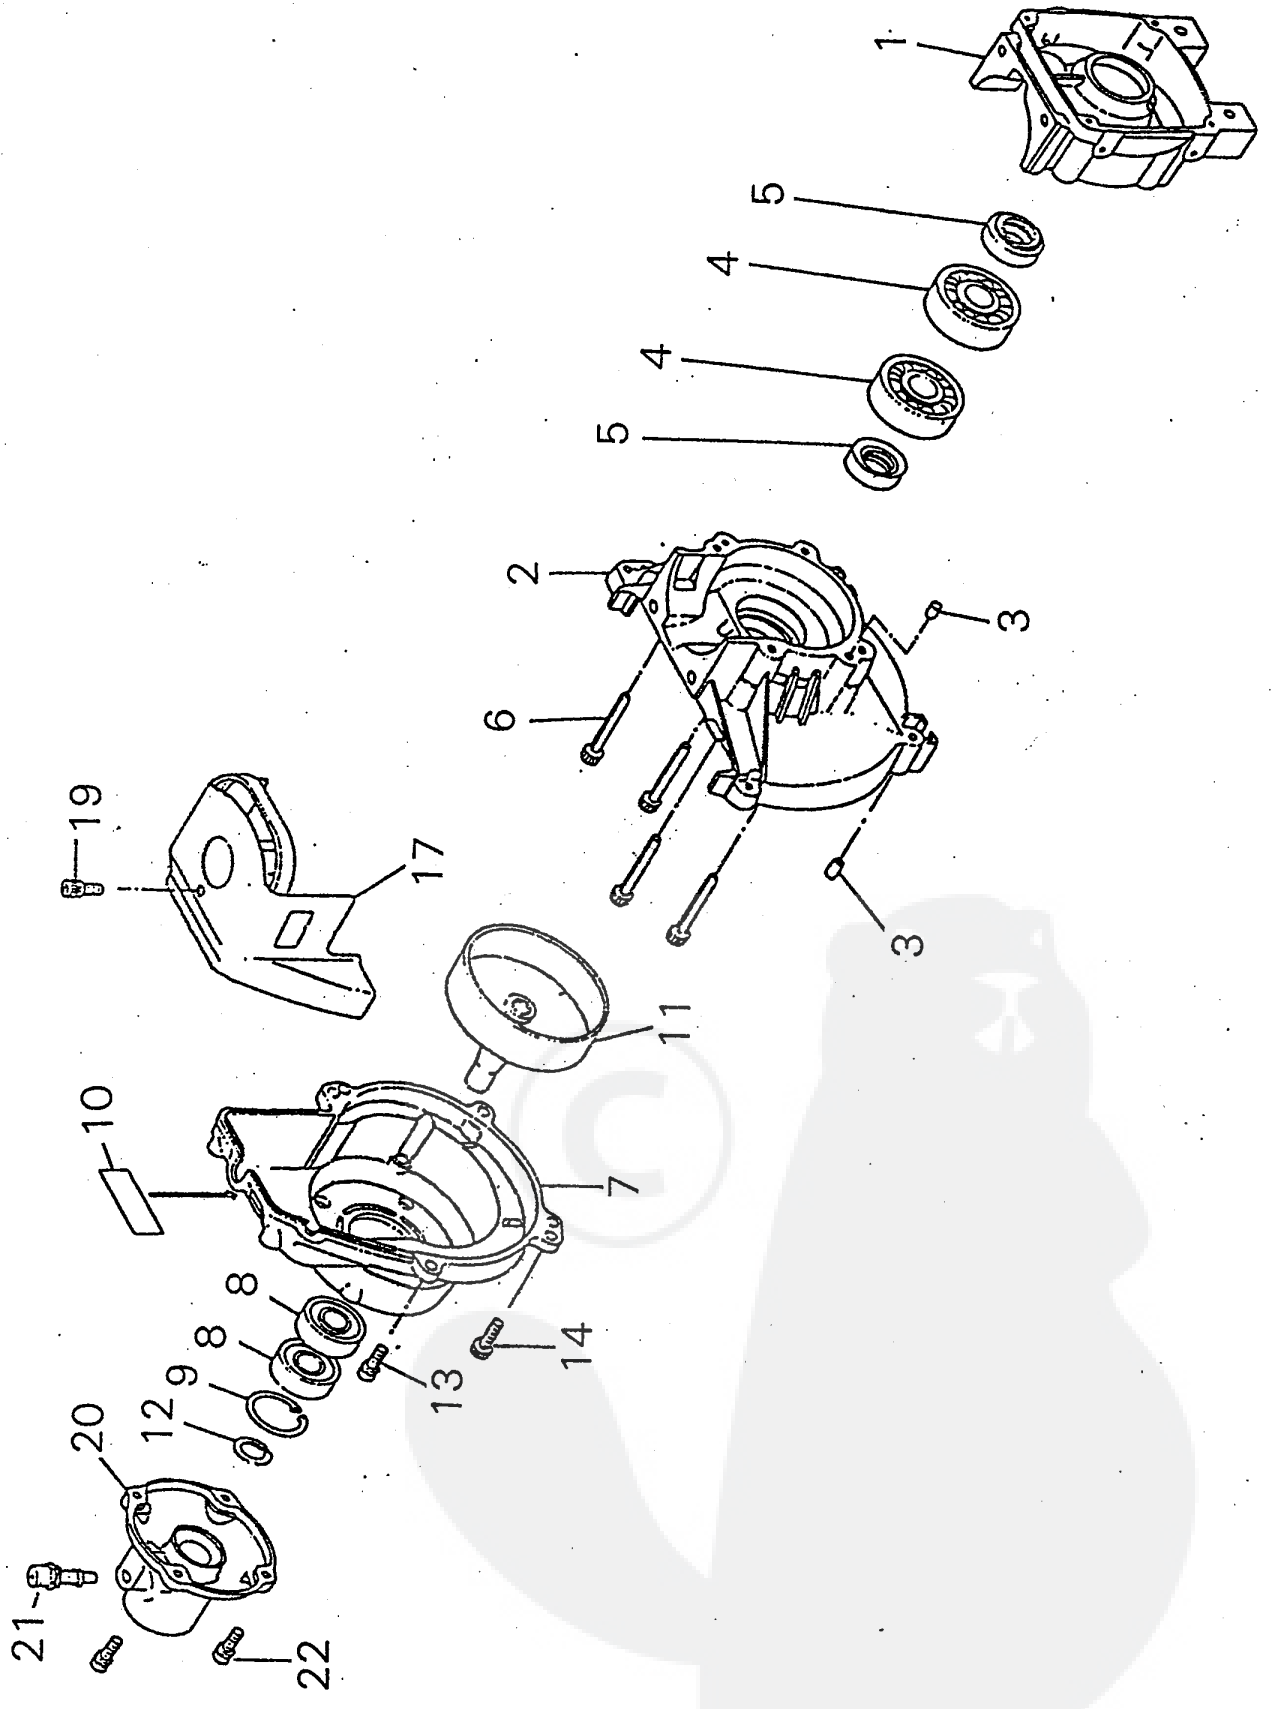

JUN. 17. 1991

PRICE: (ST)

Ref. No	Part No.	Part Name	Q'ty	Unit Price	Remarks
1- 1	20011-12111	CYLINDER	1		
2	20010-12120	GASKET CYLINDER	1		
3	01020-05250	BOLT	4		
4	01600-05131	SPRING WASHER	4		
5	20051-12211	INLET PIPE	1		
6	20051-12220	GASKET INSULATOR	2		
7	20051-12230	INSULATOR	1		
8	11022-05250	BOLT SPW	2		
	20051-15001	MUFFLER ASSY	1		
9	20051-15110	• MUFFLER	1		
10	20050-15210	• GASKET MUFFLER	1		
11	20051-15310	• MUFFLER GUARD	1		
12	11024-05100	• BOLT SLPW	3		
13	20050-15410	• TAIL PIPE	1		
14	11203-04100	• SCREW PM	1		
15	01500-04031	• NUT	1		
16	01020-06250	• BOLT	2		
17	11024-05120	• BOLT SLPW	1		

PRICE:(ST)

Ref. No	Part No.	Part Name	Q'ty	Unit Price	Remarks
6-	20055-81001	CARBURETOR ASSY	1		
1	20055-81810	• CABLE ADJUSTER	1		
2	20000-81260	• LOCK NUT	1		
3	20055-81830	• ADJUST PIPE	1		
5	20055-81120	• BODY CAP	1		
6	20055-81130	• CAP	1		
7	20000-81140	• SPRING THROTTLE	1		
8	20000-81150	• SPRING RECEIVE	1		
9	20055-81181	• THROTTLE VALVE	1		
10	20055-81211	• JET NEEDLE	1		
11	20055-81230	• NEEDLE JET	1		
12	20055-81241	• MAIN JET	1		
13	20055-81310	• FLOAT CHAMBER	1		
14	20000-81730	• SCREW	2		
15	20010-81330	• GASKET	1		
16	20055-81340	• FLOAT	1		
17	20055-81351	• FLOAT HINGE	1		
18	20010-81362	• HINGE PIN	1		
19	20055-81381	• NEEDLE VALVE	1		
28	20010-81511	• BODY BAND	1		
29	20010-81521	• BOLT	1		
30	20055-81550	• DRAIN GASKET	1		
31	20055-81560	• DRAIN SCREW	1		
32	20010-81570	• FLANGE PACKING	1		
33	20055-81610	• FUEL COCK	1		
34	20055-81620	• GASKET	2		
35	20055-81630	• BANJO BOLT	1		
36	20000-81310	• SLOW STOP SCREW	1		
37	20010-81820	• ADJUST SPRING	1		
	20010-81701	• AIR CLEANER SUB ASSY	1		
41	20010-81711	• CLEANER BODY	1		
42	20000-81730	• SCREW	2		
43	20000-81740	• FILTER	1		
44	20000-81750	• NET A	1		
45	20010-81760	• NET B	1		
46	20010-81781	• SPRING NET	1		
47	20010-81771	• CLEANER COVER	1		
49	20000-81735	• SCREW	3		