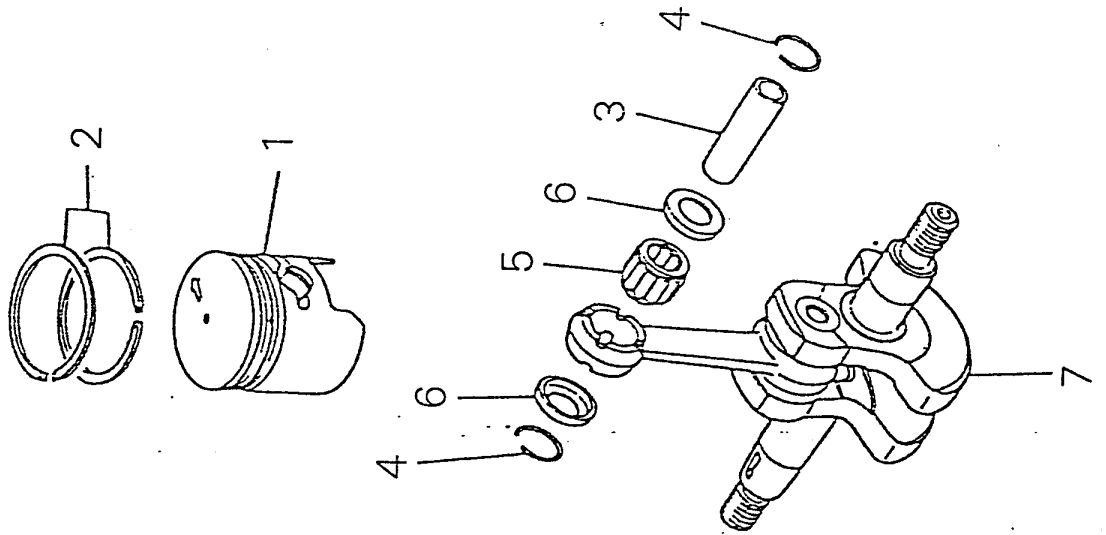

JUN. 17. 1991

PRICE: (ST)

Ref. No	Part No.	Part Name	Q'ty	Unit Price	Remarks
1- 1	20011-12111	CYLINDER	1		
2	20010-12120	GASKET CYLINDER	1		
3	01020-05250	BOLT	4		
4	01600-05131	SPRING WASHER	4		
5	20051-12211	INLET PIPE	1		
6	20051-12220	GASKET INSULATOR	2		
7	20051-12230	INSULATOR	1		
8	11022-05250	BOLT SPW	2		
	20051-15001	MUFFLER ASSY	1		
9	20051-15110	• MUFFLER	1		
10	20050-15210	• GASKET MUFFLER	1		
11	20051-15310	• MUFFLER GUARD	1		
12	11024-05100	• BOLT SLPW	3		
13	20050-15410	• TAIL PIPE	1		
14	11203-04100	• SCREW PM	1		
15	01500-04031	• NUT	1		
16	01020-06250	• BOLT	2		
17	11024-05120	• BOLT SLPW	1		

PRICE:(ST)

Ref. No	Part No.	Part Name	Q'ty	Unit Price	Remarks
6-	20055-81001	CARBURETOR ASSY	1		
1	20055-81810	• CABLE ADJUSTER	1		
2	20000-81260	• LOCK NUT	1		
3	20055-81830	• ADJUST PIPE	1		
5	20055-81120	• BODY CAP	1		
6	20055-81130	• CAP	1		
7	20000-81140	• SPRING THROTTLE	1		
8	20000-81150	• SPRING RECEIVE	1		
9	20055-81181	• THROTTLE VALVE	1		
10	20055-81211	• JET NEEDLE	1		
11	20055-81230	• NEEDLE JET	1		
12	20055-81241	• MAIN JET	1		
13	20055-81310	• FLOAT CHAMBER	1		
14	20000-81730	• SCREW	2		
15	20010-81330	• GASKET	1		
16	20055-81340	• FLOAT	1		
17	20055-81351	• FLOAT HINGE	1		
18	20010-81362	• HINGE PIN	1		
19	20055-81381	• NEEDLE VALVE	1		
28	20010-81511	• BODY BAND	1		
29	20010-81521	• BOLT	1		
30	20055-81550	• DRAIN GASKET	1		
31	20055-81560	• DRAIN SCREW	1		
32	20010-81570	• FLANGE PACKING	1		
33	20055-81610	• FUEL COCK	1		
34	20055-81620	• GASKET	2		
35	20055-81630	• BANJO BOLT	1		
36	20000-81310	• SLOW STOP SCREW	1		
37	20010-81820	• ADJUST SPRING	1		
	20010-81701	• AIR CLEANER SUB ASSY	1		
41	20010-81711	• CLEANER BODY	1		
42	20000-81730	• SCREW	2		
43	20000-81740	• FILTER	1		
44	20000-81750	• NET A	1		
45	20010-81760	• NET B	1		
46	20010-81781	• SPRING NET	1		
47	20010-81771	• CLEANER COVER	1		
49	20000-81735	• SCREW	3		