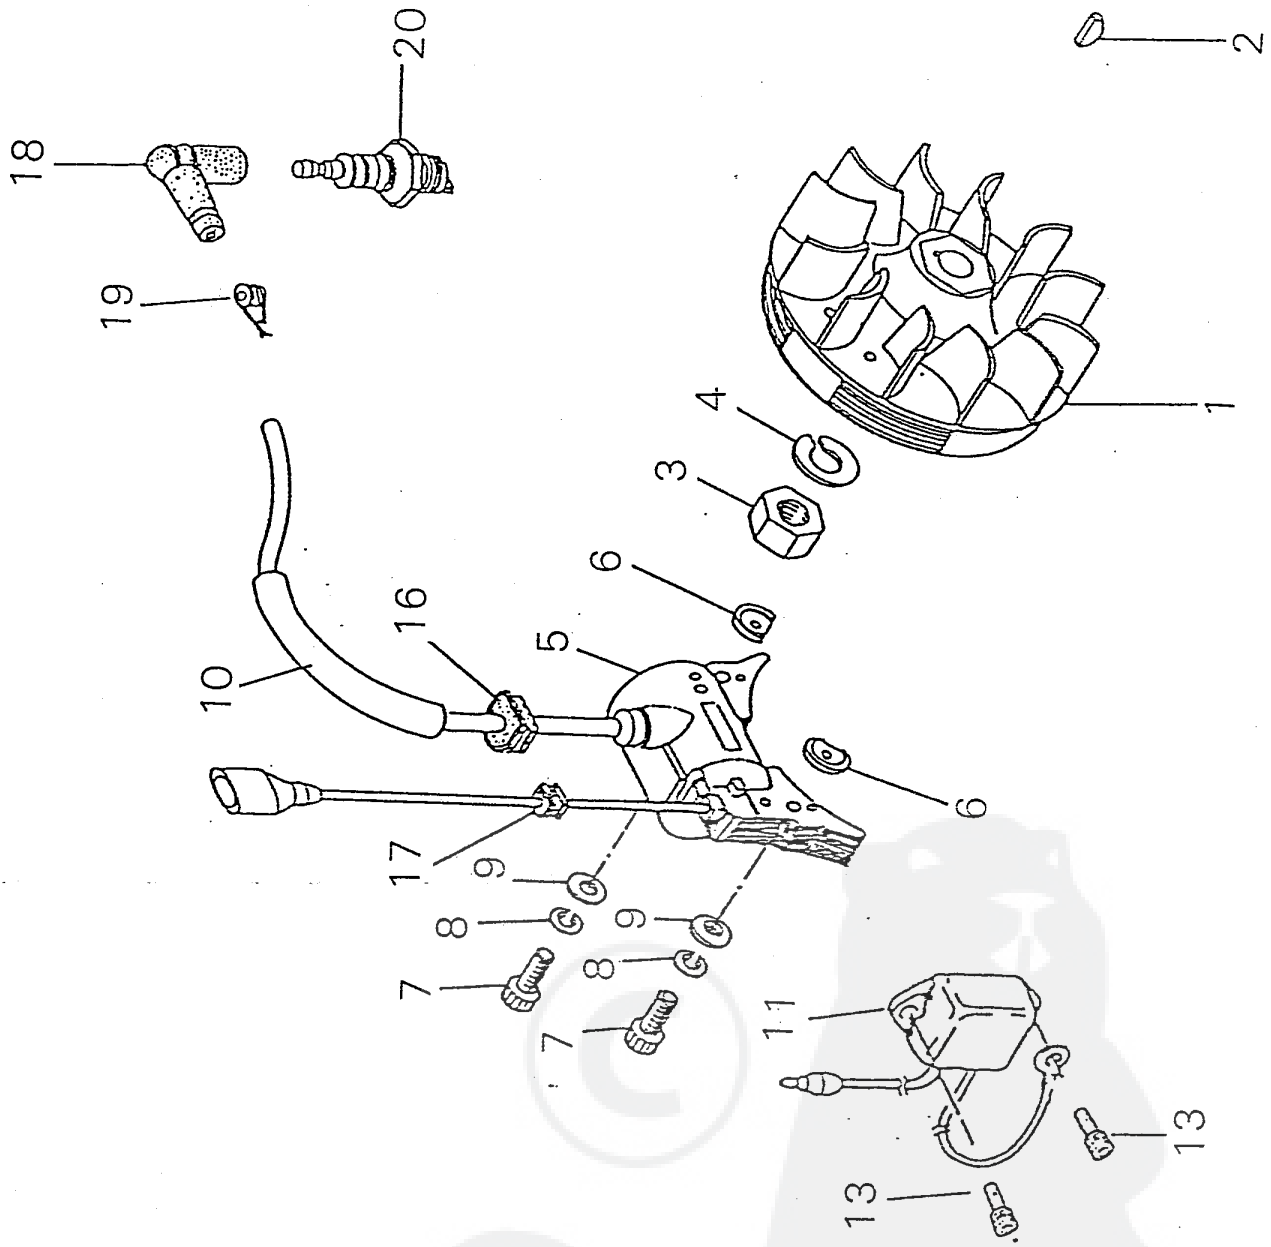

JUN. 17. 1991

PRICE: (ST)

Ref. No	Part No.	Part Name	Q'ty	Unit Price	Remarks
1- 1	20011-12111	CYLINDER	1		
2	20010-12120	GASKET CYLINDER	1		
3	01020-05250	BOLT	4		
4	01600-05131	SPRING WASHER	4		
5	20051-12211	INLET PIPE	1		
6	20051-12220	GASKET INSULATOR	2		
7	20051-12230	INSULATOR	1		
8	11022-05250	BOLT SPW	2		
	20051-15001	MUFFLER ASSY	1		
9	20051-15110	• MUFFLER	1		
10	20050-15210	• GASKET MUFFLER	1		
11	20051-15310	• MUFFLER GUARD	1		
12	11024-05100	• BOLT SLPW	3		
13	20050-15410	• TAIL PIPE	1		
14	11203-04100	• SCREW PM	1		
15	01500-04031	• NUT	1		
16	01020-06250	• BOLT	2		
17	11024-05120	• BOLT SLPW	1		

PRICE:(ST)

Ref. No	Part No.	Part Name	Q'ty	Unit Price	Remarks
6-	20055-81001	CARBURETOR ASSY	1		
1	20055-81810	• CABLE ADJUSTER	1		
2	20000-81260	• LOCK NUT	1		
3	20055-81830	• ADJUST PIPE	1		
5	20055-81120	• BODY CAP	1		
6	20055-81130	• CAP	1		
7	20000-81140	• SPRING THROTTLE	1		
8	20000-81150	• SPRING RECEIVE	1		
9	20055-81181	• THROTTLE VALVE	1		
10	20055-81211	• JET NEEDLE	1		
11	20055-81230	• NEEDLE JET	1		
12	20055-81241	• MAIN JET	1		
13	20055-81310	• FLOAT CHAMBER	1		
14	20000-81730	• SCREW	2		
15	20010-81330	• GASKET	1		
16	20055-81340	• FLOAT	1		
17	20055-81351	• FLOAT HINGE	1		
18	20010-81362	• HINGE PIN	1		
19	20055-81381	• NEEDLE VALVE	1		
28	20010-81511	• BODY BAND	1		
29	20010-81521	• BOLT	1		
30	20055-81550	• DRAIN GASKET	1		
31	20055-81560	• DRAIN SCREW	1		
32	20010-81570	• FLANGE PACKING	1		
33	20055-81610	• FUEL COCK	1		
34	20055-81620	• GASKET	2		
35	20055-81630	• BANJO BOLT	1		
36	20000-81310	• SLOW STOP SCREW	1		
37	20010-81820	• ADJUST SPRING	1		
	20010-81701	• AIR CLEANER SUB ASSY	1		
41	20010-81711	• CLEANER BODY	1		
42	20000-81730	• SCREW	2		
43	20000-81740	• FILTER	1		
44	20000-81750	• NET A	1		
45	20010-81760	• NET B	1		
46	20010-81781	• SPRING NET	1		
47	20010-81771	• CLEANER COVER	1		
49	20000-81735	• SCREW	3		