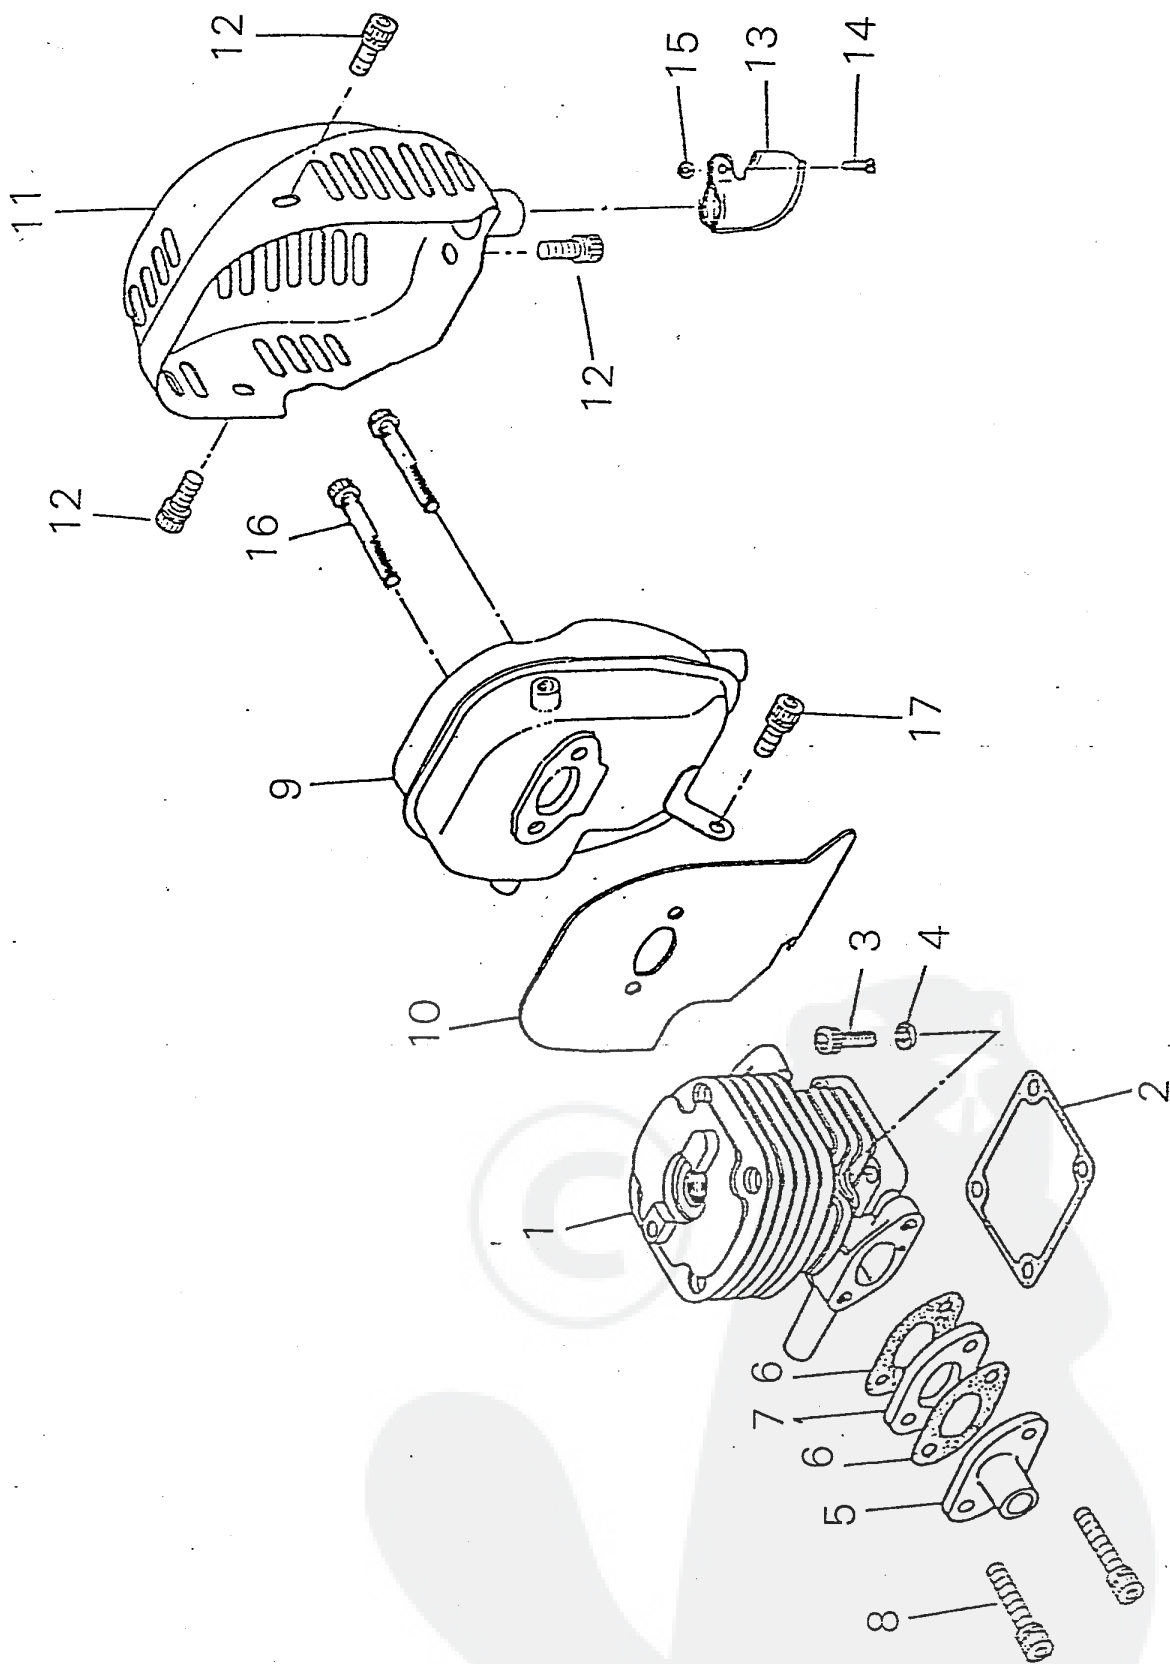

JUN. 17. 1991

PRICE: (ST)

Ref. No	Part No.	Part Name	Q'ty	Unit Price	Remarks
1- 1	20011-12111	CYLINDER	1		
2	20010-12120	GASKET CYLINDER	1		
3	01020-05250	BOLT	4		
4	01600-05131	SPRING WASHER	4		
5	20051-12211	INLET PIPE	1		
6	20051-12220	GASKET INSULATOR	2		
7	20051-12230	INSULATOR	1		
8	11022-05250	BOLT SPW	2		
	20051-15001	MUFFLER ASSY	1		
9	20051-15110	• MUFFLER	1		
10	20050-15210	• GASKET MUFFLER	1		
11	20051-15310	• MUFFLER GUARD	1		
12	11024-05100	• BOLT SLPW	3		
13	20050-15410	• TAIL PIPE	1		
14	11203-04100	• SCREW PM	1		
15	01500-04031	• NUT	1		
16	01020-06250	• BOLT	2		
17	11024-05120	• BOLT SLPW	1		

PRICE:(ST)

Ref. No	Part No.	Part Name	Q'ty	Unit Price	Remarks
6-	20055-81001	CARBURETOR ASSY	1		
1	20055-81810	• CABLE ADJUSTER	1		
2	20000-81260	• LOCK NUT	1		
3	20055-81830	• ADJUST PIPE	1		
5	20055-81120	• BODY CAP	1		
6	20055-81130	• CAP	1		
7	20000-81140	• SPRING THROTTLE	1		
8	20000-81150	• SPRING RECEIVE	1		
9	20055-81181	• THROTTLE VALVE	1		
10	20055-81211	• JET NEEDLE	1		
11	20055-81230	• NEEDLE JET	1		
12	20055-81241	• MAIN JET	1		
13	20055-81310	• FLOAT CHAMBER	1		
14	20000-81730	• SCREW	2		
15	20010-81330	• GASKET	1		
16	20055-81340	• FLOAT	1		
17	20055-81351	• FLOAT HINGE	1		
18	20010-81362	• HINGE PIN	1		
19	20055-81381	• NEEDLE VALVE	1		
28	20010-81511	• BODY BAND	1		
29	20010-81521	• BOLT	1		
30	20055-81550	• DRAIN GASKET	1		
31	20055-81560	• DRAIN SCREW	1		
32	20010-81570	• FLANGE PACKING	1		
33	20055-81610	• FUEL COCK	1		
34	20055-81620	• GASKET	2		
35	20055-81630	• BANJO BOLT	1		
36	20000-81310	• SLOW STOP SCREW	1		
37	20010-81820	• ADJUST SPRING	1		
	20010-81701	• AIR CLEANER SUB ASSY	1		
41	20010-81711	• CLEANER BODY	1		
42	20000-81730	• SCREW	2		
43	20000-81740	• FILTER	1		
44	20000-81750	• NET A	1		
45	20010-81760	• NET B	1		
46	20010-81781	• SPRING NET	1		
47	20010-81771	• CLEANER COVER	1		
49	20000-81735	• SCREW	3		