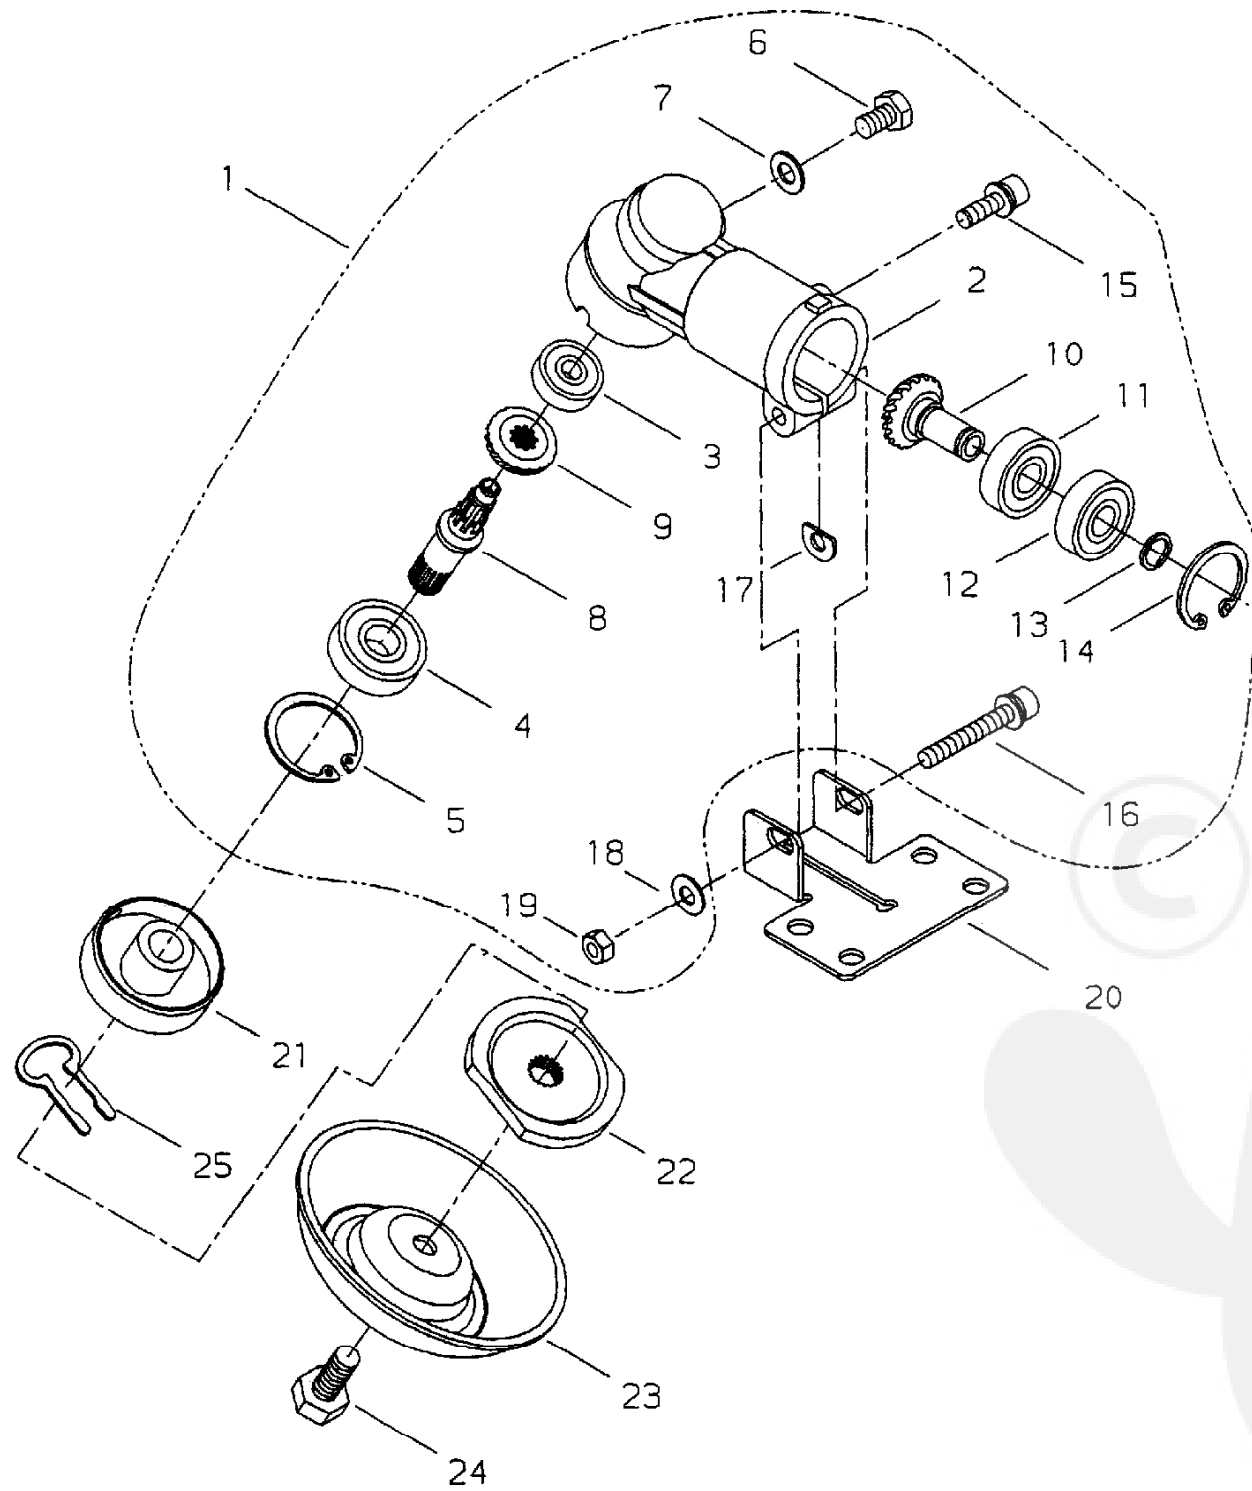

9- 1	63002-63020	GEARCASECOMP	1
2	22035-13113	*GEARCASE	1
3	02000-00626	*BEARING	1
4	37004-63310	*BEARING	1
5	02432-26120	*SNAPRING	1
6	01014-06100	*BOLT	1
7	22000-13410	*GASKET	1
8	22410-13210	*GEARSHAFT	1
9	22035-13220	*BEVELGEAR	1
10	22035-13391	*PINIONSET	1
11	02000-00608	*BEARING	1
12	02002-00608	*BEARING	1
13	22035-13340	*SNAPRING	1
14	02432-22100	*SNAPRING	1
15	11022-05160	*BOLTSPW	1
16	11022-05350	*BOLTSPW	1
17	22000-13420	*SHIM	1
18	01613-05080	*WASHER	1
19	01500-05041	*NUT	1
20	72480-16130	LOWERCLAMP	1
21	22553-13240	HOLDER	1
22	22553-13250	HOLDER	1
23	62006-63310	STABILIZER	1
24	22035-13271	BOLT	1
25	22410-13530	SLIDECLIP	1