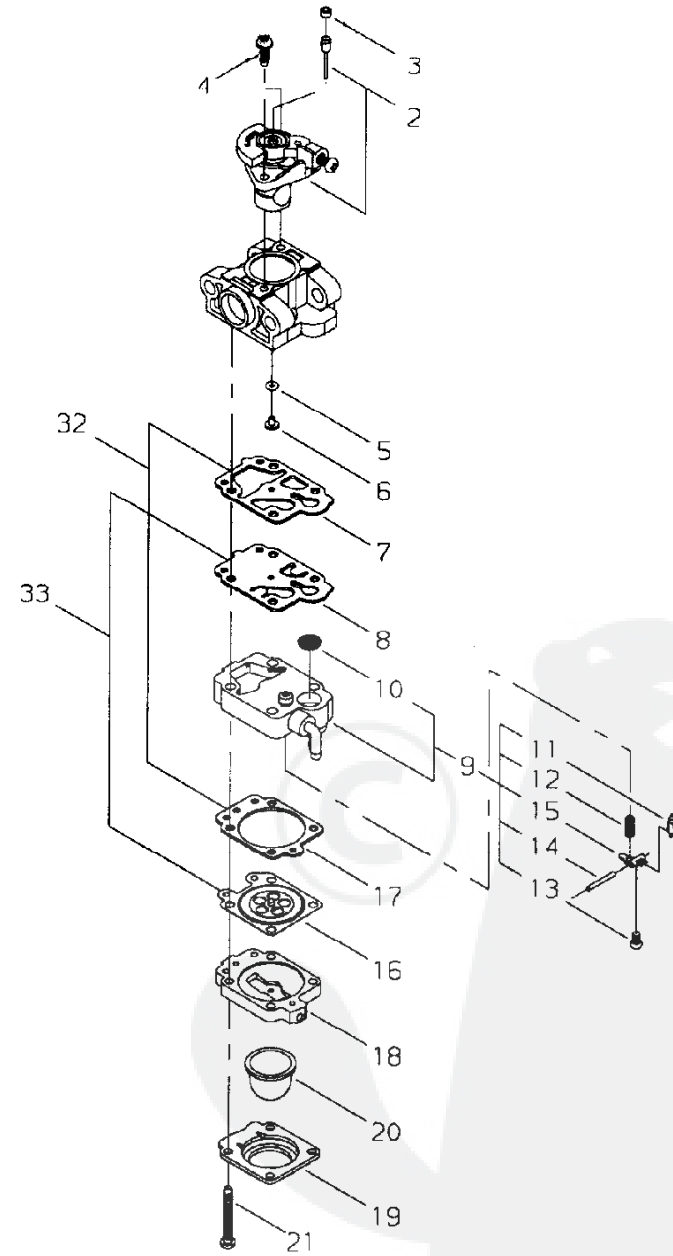

Ref. No	Part No.	Part Name	Q'ty
1- 1	20142-12110	CYLINDER	1
2	20016-12120	GASKET	1
3	11022-05250	BOLTSPW	2
4	20140-12210	INSULATOR	1
5	20140-12221	GASKET	1
6	20011-12260	NUT	2
7	11022-05250	BOLTSPW	2
8	67000-15010	MUFFLERASSY	1
9	67000-15110	*MUFFLER	1
10	67000-15340	*SPARKARRESTER	1
11	20140-15120	GASKET	1
12	01020-05400	BOLT	2
13	01610-05080	WASHER	2

3- 1	20142-41110	PISTON	1
2	20142-41210	PISTONRING	1
3	20142-41310	PISTONPIN	1
4	70030-41320	SNAPRING	2
5	67000-41230	NEEDLEBEARING	1
6	20016-41340	THRUSTWASHER	2
7	67000-42010	CRANKSHAFT	1
8	62090-51020	CLUTCHSHOEASSY	1
9	20035-51111	*CLUTCHSHOE	2
10	37013-51310	*COILSPRING	1
11	20142-51210	BOLT	2
12	20087-51231	SPRINGPLATE	2
13	22100-71430	WASHER	2

4- 1	20140-71200	ROTOR	1
2	02403-03100	KEY	1
3	20035-71220	NUT	1
4	20140-71600	COILASSY	1
6	20010-72221	PLUGCAP	1
7	20000-72241	PLUGCAPCOVER	1
8	20000-72250	COVERBAND	1
9	70180-72260	SHIELD	1
10	20000-72230	SPRINGSPARKPLUG	1
11	70064-72111	TUBE	1
12	70030-71620	INSULATOR	2
13	11024-04261	BOLTSLPW	2
14	67000-71240	CORD	1
15	20011-72120	GROMMET	1
16	13000-13406	SPARKPLUGBMR6A	1

5- 1	20140-75100	RECOILSTARTERSUBASS	1
2	20140-75110	*STARTERCASE	1
3	20140-75120	*REEL	1
4	20140-75130	*SPRING	1
5	20140-75140	*DOG	1
6	20140-75150	*BRAKESPRING	1
7	20140-75160	*SCREW	1
8	20140-75170	*RETAINER	1
9	20140-75180	*WASHER	1
10	70064-75190	*ROPE	1
11	70064-75211	*HANDLE	1
12	70064-75220	*STOPPER	1
13	62090-91330	NAMEPLATE	1
14	20140-75310	STARTERPULLEY	1
15	01511-08051	NUT	1
16	11024-04120	BOLTSPW	2