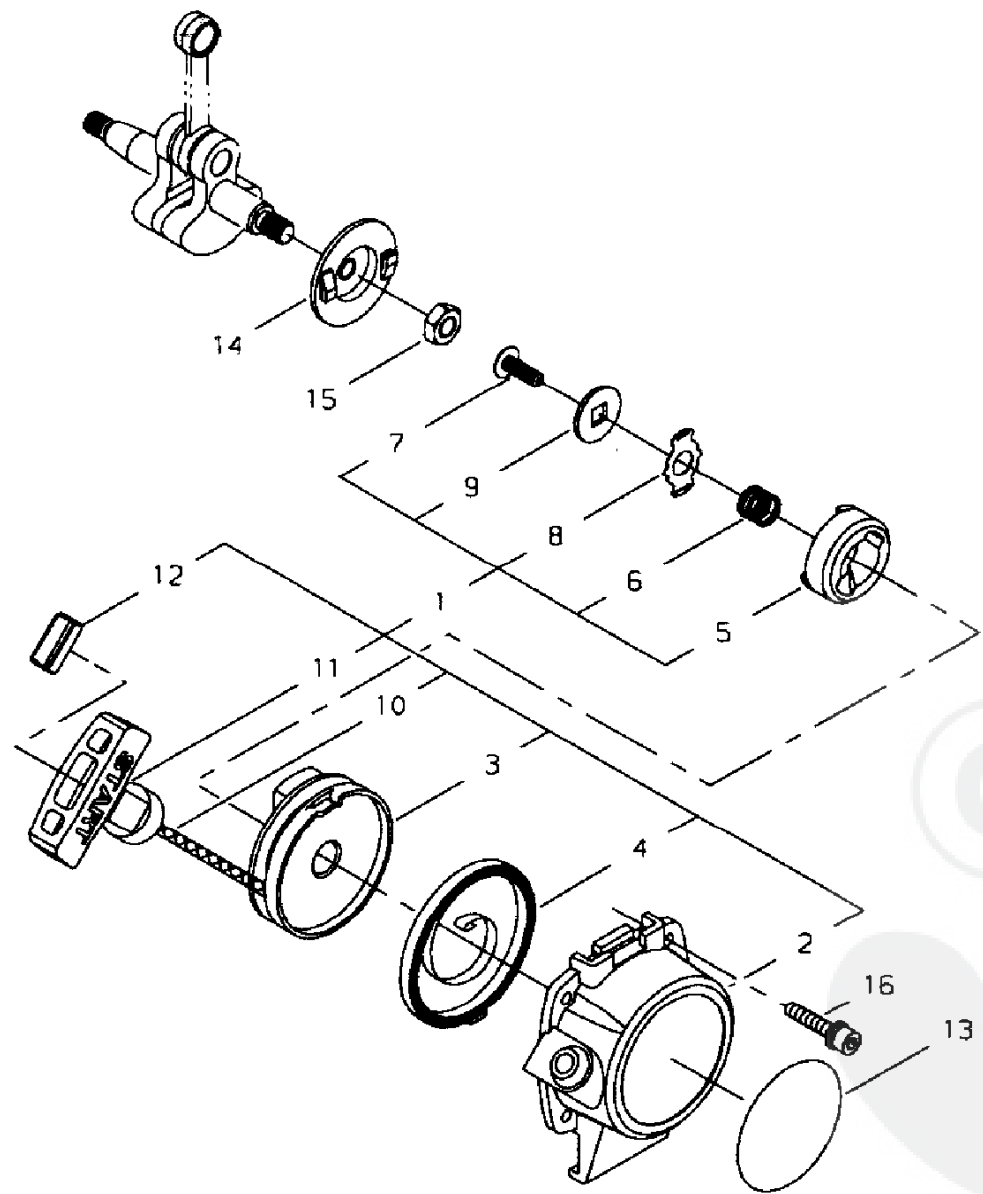

Ref. No	Part No.	Part Name	Q'ty
1- 1	20142-12110	CYLINDER	1
2	20016-12120	GASKET	1
3	11022-05250	BOLTSPW	2
4	20140-12210	INSULATOR	1
5	20140-12221	GASKET	1
6	20011-12260	NUT	2
7	11022-05250	BOLTSPW	2
8	67000-15010	MUFFLERASSY	1
9	67000-15110	*MUFFLER	1
10	67000-15340	*SPARKARRESTER	1
11	20140-15120	GASKET	1
12	01020-05400	BOLT	2
13	01610-05080	WASHER	2

2-1	20035-21101	CRANKCASESCOMP	1
2	20036-21112	*CRANKCASES	1
3	12900-60010	*BEARING	1
4	22150-21250	*OILSEAL	1
5	20140-21201	CRANKCASEMCOMP	1
6	20036-21124	*CRANKCASEM	1
7	12900-60010	*BEARING	1
8	20000-21211	*OILSEAL	1
9	12492-40080	*ROLLER	2
10	01020-05250	BOLT	3
11	20142-31113	FANCOVER	1
12	20016-31212	CLUTCHDRUM	1
13	20000-31140	SNAPRING	1
14	20087-31411	JOINT	1
15	20142-31420	STOPPER	1
16	11260-04081	SCREWADHESIVE	2
17	11020-05220	BOLT SW	1
18	11206-05300	SCREWPMSPW	1
19	11206-05160	SCREWPMSPW	1
20	20140-32112	CYLINDERCOVER	1
21	62096-91320	LABELTRADE	1
22	20140-31250	SCREWPMSLPW	1
23	20140-31260	INSULATOR	1
24	20140-34112	PROTECTOR	1
25	20142-32211	MUFFLERCOVER	1
26	22160-32210	SCREWPC	1

3- 1	20142-41110	PISTON	1
2	20142-41210	PISTONRING	1
3	20142-41310	PISTONPIN	1
4	70030-41320	SNAPRING	2
5	67000-41230	NEEDLEBEARING	1
6	20016-41340	THRUSTWASHER	2
7	67000-42010	CRANKSHAFT	1
8	62090-51020	CLUTCHSHOEASSY	1
9	20035-51111	*CLUTCHSHOE	2
10	37013-51310	*COILSPRING	1
11	20142-51210	BOLT	2
12	20087-51231	SPRINGPLATE	2
13	22100-71430	WASHER	2

5- 1	20140-75100	RECOILSTARTERSUBASS	1
2	20140-75110	*STARTERCASE	1
3	20140-75120	*REEL	1
4	20140-75130	*SPRING	1
5	20140-75140	*DOG	1
6	20140-75150	*BRAKESPRING	1
7	20140-75160	*SCREW	1
8	20140-75170	*RETAINER	1
9	20140-75180	*WASHER	1
10	70064-75190	*ROPE	1
11	70064-75211	*HANDLE	1
12	70064-75220	*STOPPER	1
13	62090-91330	NAMEPLATE	1
14	20140-75310	STARTERPULLEY	1
15	01511-08051	NUT	1
16	11024-04120	BOLTSPW	2