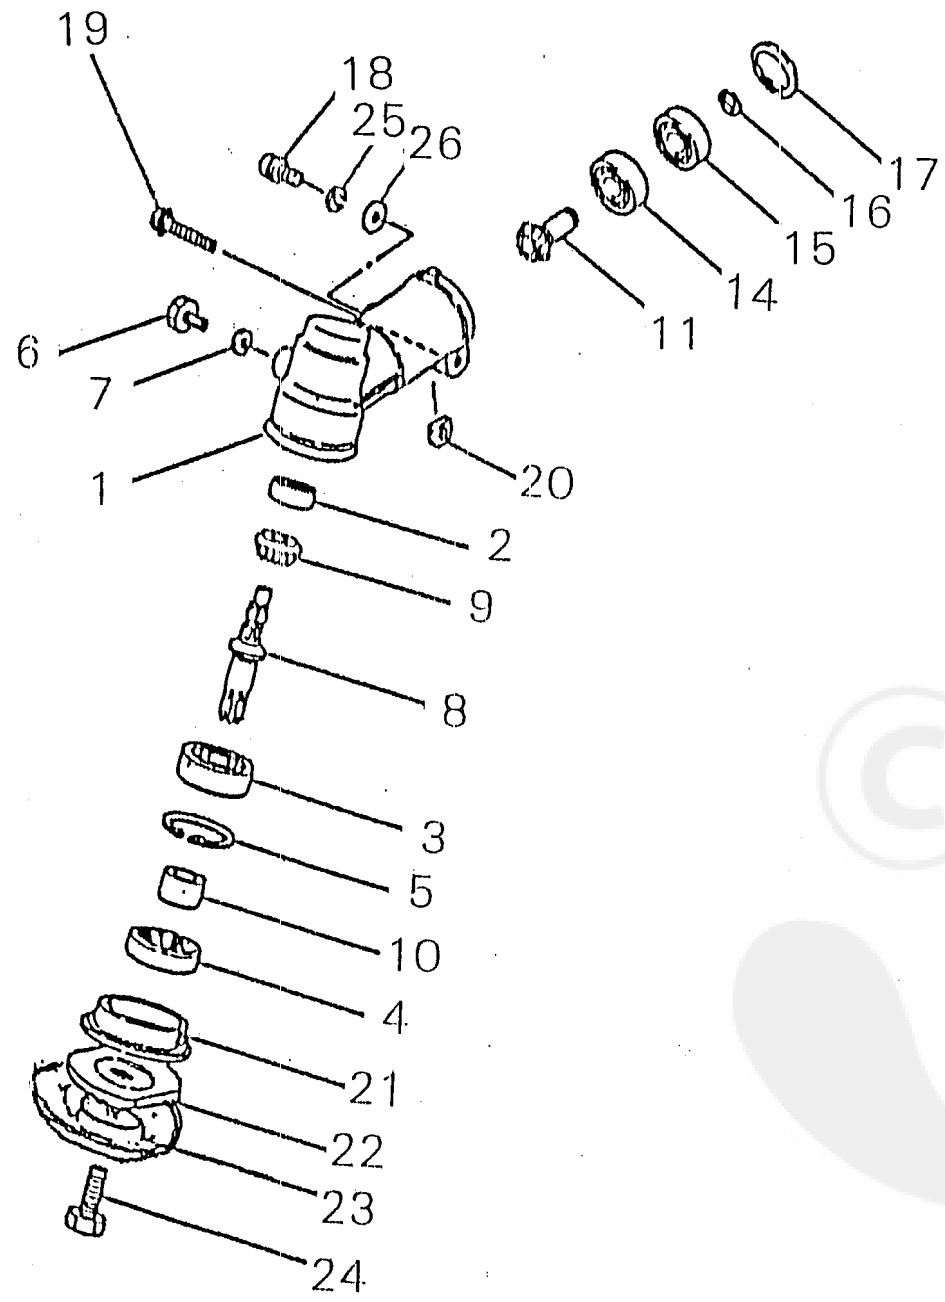

PRICE:(ST)

Ref. No	Part No.	Part Name	Q'ty	Remarks
9-	72444-13001	GEAR CASE ASSY	1	
	~~72055-13011~~			
	~~72444-13020~~	· GEAR CASE SUB ASSY	1	
1	72055-13111	·· GEAR CASE	1	
2	02006-00626	·· BEARING	1	
3	02000-06000	·· BEARING	1	
4	22035-13140	·· OIL SEAL	1	
5	02432-26120	·· SNAP RING	1	
6	01014-06100	·· BOLT	1	
7	22000-13410	·· GASKET	1	
8	22035-13211	·· GEAR SHAFT	1	
9	22035-13220	·· BEVEL GEAR	1	
10	22035-13230	·· COLLAR	1	
11	22035-13390	·· PINION SET	1	
14	02000-00608	·· BEARING	1	
15	02002-00608	·· BEARING	1	
16	22035-13340	·· SNAP RING	1	
17	02432-22100	·· SNAP RING	1	
18	01020-05120	·· BOLT	1	
25	01600-05131	·· SPRING WASHER	1	
26	01610-05080	·· WASHER	1	
19	11020-05300	·· BOLT SW	1	
20	22000-13420	·· SHIM	1	
	72444-13209	· HOLDER SET #	1	
21	22035-13242	·· HOLDER A	1	
22	22035-13251	·· HOLDER B	1	
23	72444-13290	·· STABILIZER	1	
24	22035-13271	·· BOLT	1