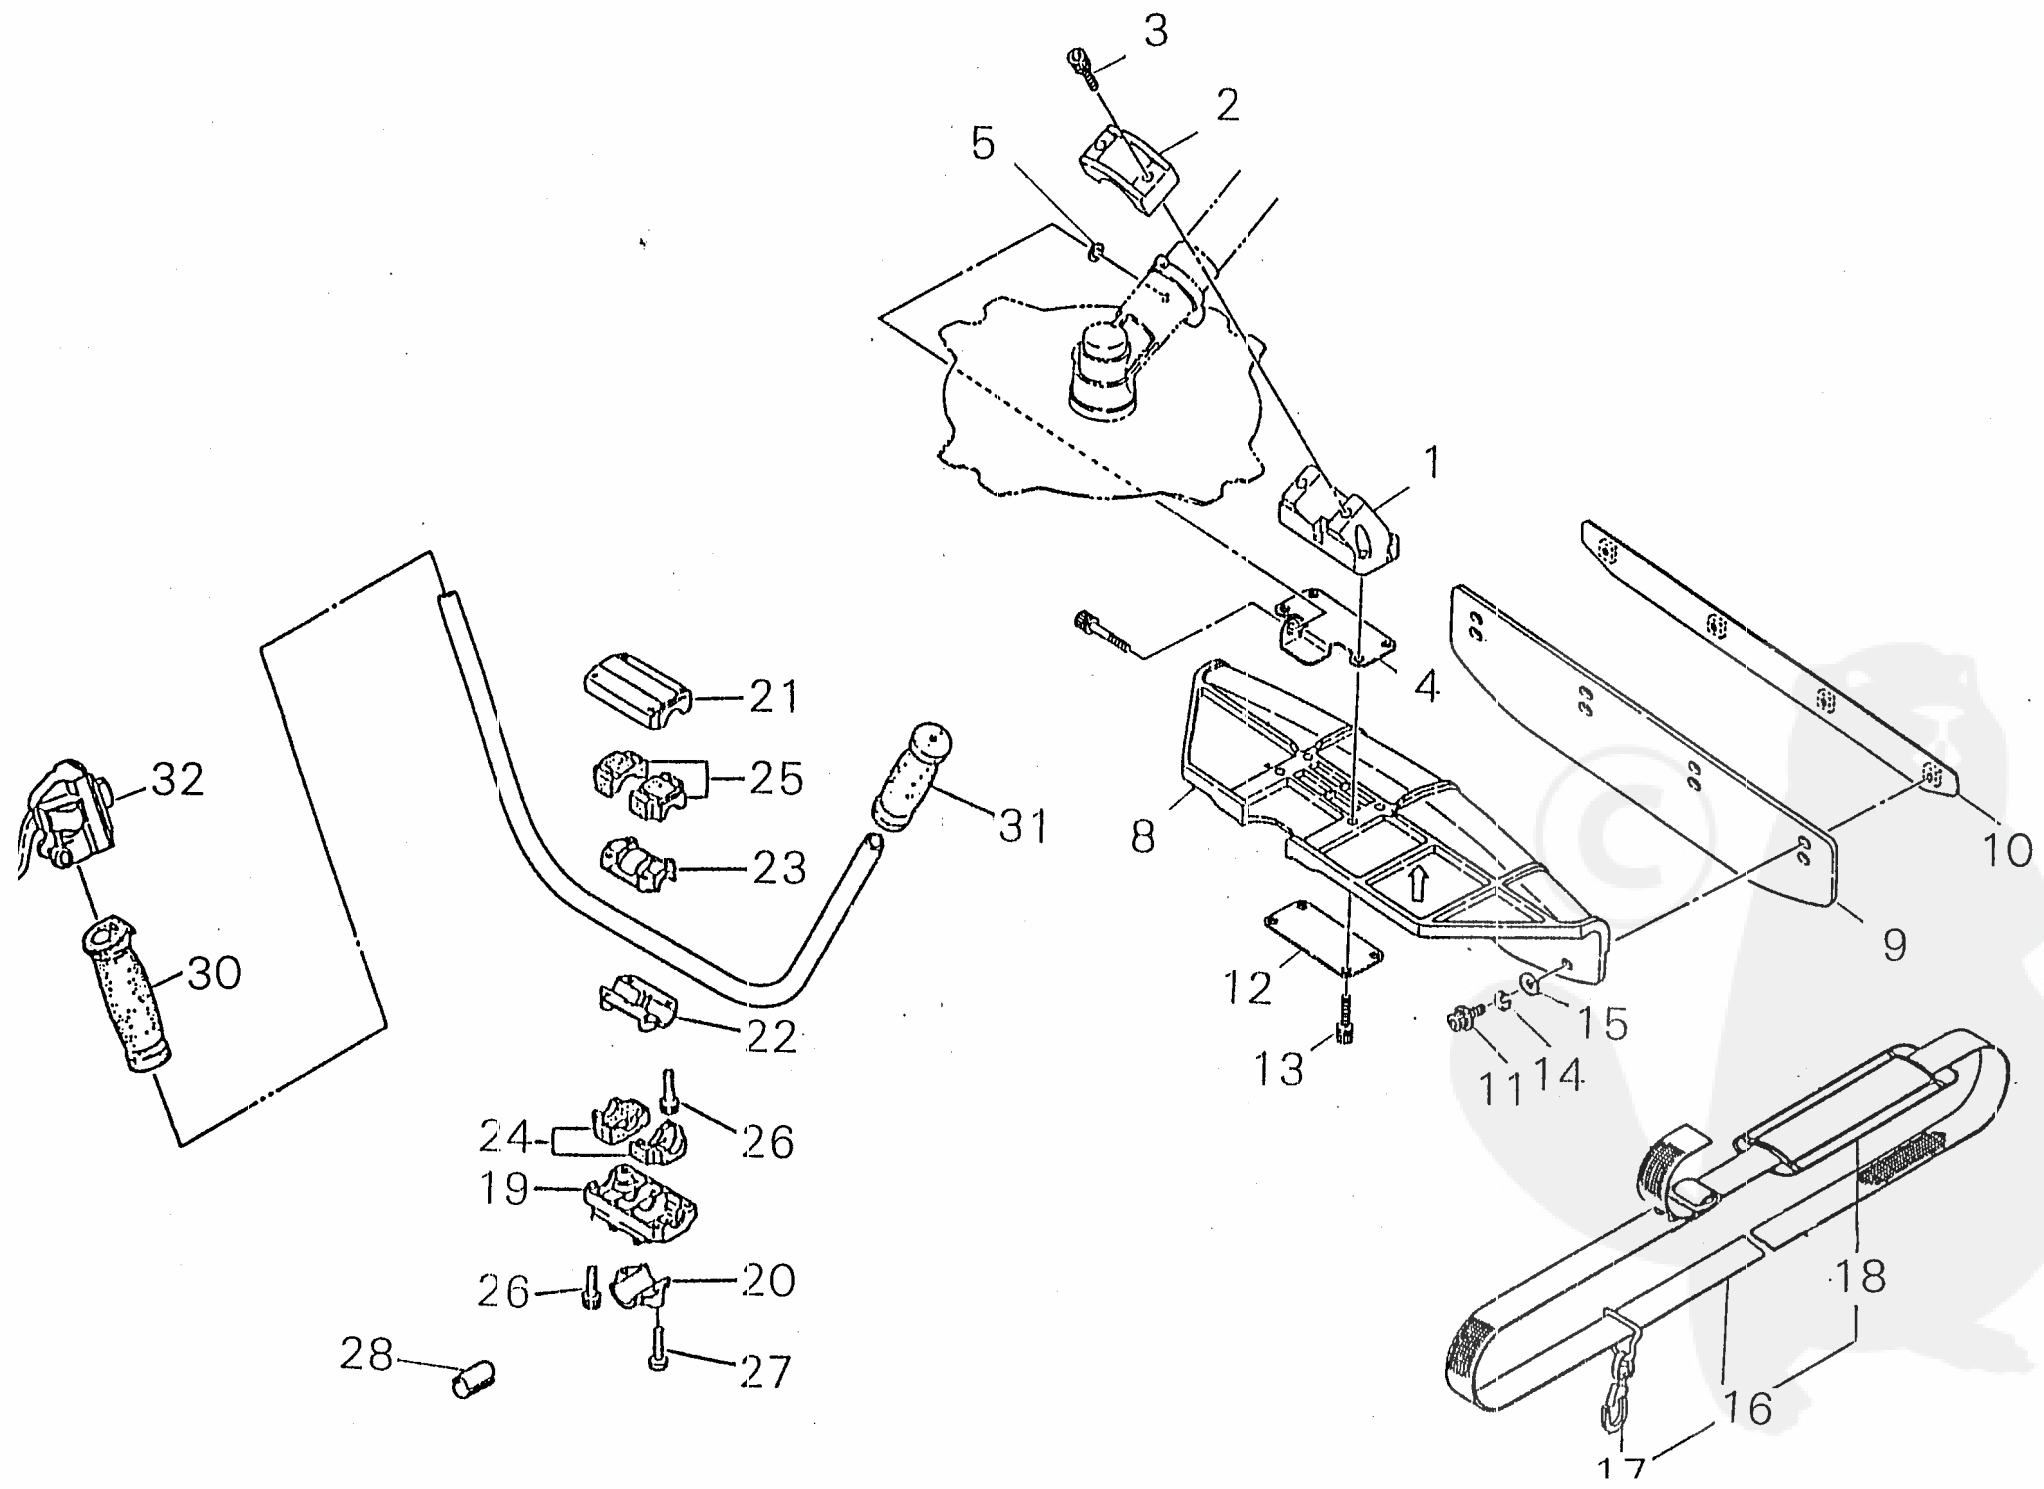

PARTS LIST  
SHINDAIWA  
(L138 LIA0380P)

C25, VK

PRICE: (ST)

Ref. No.	Part No.	Part Name	Q'ty	Remarks
6-	20075-81700	• CLEANER SUB ASSY	1	
42	20056-81710	• CLEANER BODY	1	
43	20056-81740	• FILTER	1	
44	20075-81770	• CLEANER COVER	1	
45	19404-00008	• LABEL CHORKE	1	
46	11207-04250	• SCREW PM SLPW	2	
52	20035-83310	PIPE	1	
53	20020-85540	CLIP	1	
54	20011-83410	GASKET CARBURETOR	1	
55	01020-05600	BOLT	2	
56	01600-05131	SPRING WASHER	2	
	20011-81910	GASKET KIT	1	
27	20011-81510	• GASKET	1	
37	20011-81630	• GASKET	1	
	20011-81921	DIAPHRAGM KIT	1	
28	20011-81520	• DIAPHRAGM	1	
36	20011-81621	• DIAPHRAGM	1	
40	20020-81660	• PUMP VALVE	1	
	20075-81931	JET NEEDLE KIT	1	
7	20075-81171	• JET NEEDLE	1	
20	20075-81411	• NEEDLE JET	1	
	70105-83100	THROTTLE CABLE SUB ASSY	1	
57	20026-83111	• THROTTLE CABLE	1	
58	70105-83120	• CORD	1	
59	70105-83130	• CORD	1	
60	70105-83140	• TUBE	1	

PRICE:(ST)

Ref. No	Part No.	Part Name	Q'ty	emarks
10-	72444-16000	GUARD ASSY	1	
1	72444-16120	• GUARD BRACKET	1	
2	72444-16130	• GUARD CLAMP	1	
3	11022-05250	• BOLT SPW	2	
4	72444-16140	• LINK PLATE	1	
5	72444-16150	• WASHER	1	
8	72444-16210	• GUARD	1	
9	72444-16220	• SUB GUARD	1	
10	72444-16230	• BACK PLATE	1	
11	01020-05160	• BOLT	4	
12	72444-16250	• WASHER	1	
13	11022-05250	• BOLT SPW	4	
14	01600-05131	• SPRING WASHER	4	
15	01613-05080	• WASHER	4	
16	72036-17200	STRAP SUB ASSY	1	
17	22044-17220	• HOOK	1	
18	22044-17230	• PROTECTOR	1	
	72444-14000	HANDLE ASSY #	1	
	72444-14010	• BRACKET ASSY	1	
19	72017-14110	•• HANDLE BRACKET	1	
20	72017-14120	•• LOWER CAP	1	
21	72017-14130	•• UPPER CAP	1	
22	22015-14140	•• LOWER CLAMP	1	
23	22015-14150	•• UPPER CLAMP	1	
24	22015-14160	•• LOWER CUSHION	2	
25	22015-14170	•• UPPER CUSHION	2	
26	11022-05250	• BOLT SPW	8	
27	11210-06250	• SCREW BUTTON	2	
28	72444-14190	• SPACER	2	
	72447-14200	• HANDLE SUB ASSY	1	
30	72447-14220	•• RIGHT GRIP	1	
31	22015-14230	•• LEFT GRIP	1	
32	72447-14300	• LEVER COMP	1	