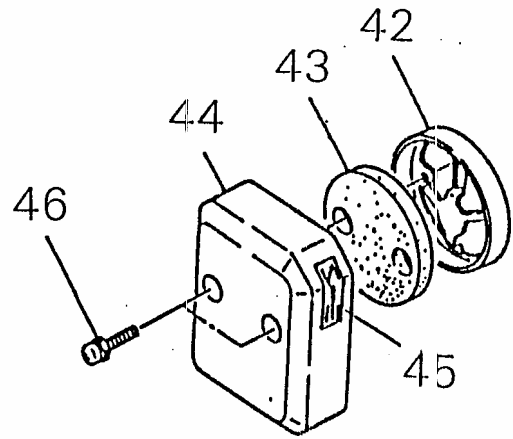

PRICE:(ST)

Ref. No	Part No.	Part Name	Q'ty	emarks
4- 1	20077-71200	ROTOR	1	
2	22100-43210	KEY	1	
3	20035-71220	NUT	1	
4	20077-71600	COIL ASSY	1	
5	20077-71640	CORD	1	
6	70030-71620	INSULATOR	2	
7	01020-04260	BOLT	2	
8	01600-04101	SPRING WASHER	2	
9	20010-71650	WASHER	1	
10	20077-72130	CLAMP	1	
11	20040-72110	GROMMET	1	
12	22102-72220	PLUG CAP	1	
13	20000-72230	SPRING SPARK PLUG	1	
14	13000-13406	SPARK PLUG	1	

PRICE:(ST)

Ref. No	Part No.	Part Name	Q' ty	emarks
5-	70036-75000	RECOIL STARTER ASSY #	1	
	70036-75100	• RECOIL STARTER SUB ASSY	1	
1	70036-75110	•• STARTER CASE	1	
2	70036-75116	•• NAME PLATE	1	
3	70030-75120	•• REEL	1	
4	70030-75130	•• RECOIL SPRING	1	
5	70030-75140	•• WASHER	1	
6	20035-75170	•• SCREW	1	
7	70030-75160	•• ROPE	1	
8	20035-75180	•• ROPE GUIDE	1	
9	20000-75190	•• KNOB STARTER	1	
	20035-75200	• STARTER PULLY SUB ASSY	1	
10	70030-75210	•• STARTER PULLY	1	
11	70030-75220	•• RATCHET	1	
12	20035-75230	•• RETURN SPRING	1	
13	70030-75240	•• E RING	1	
14	20035-43230	NUT	1	
15	20040-31330	SCREW PM SW L	2	
16	11206-04200	SCREW PM SPW	2	