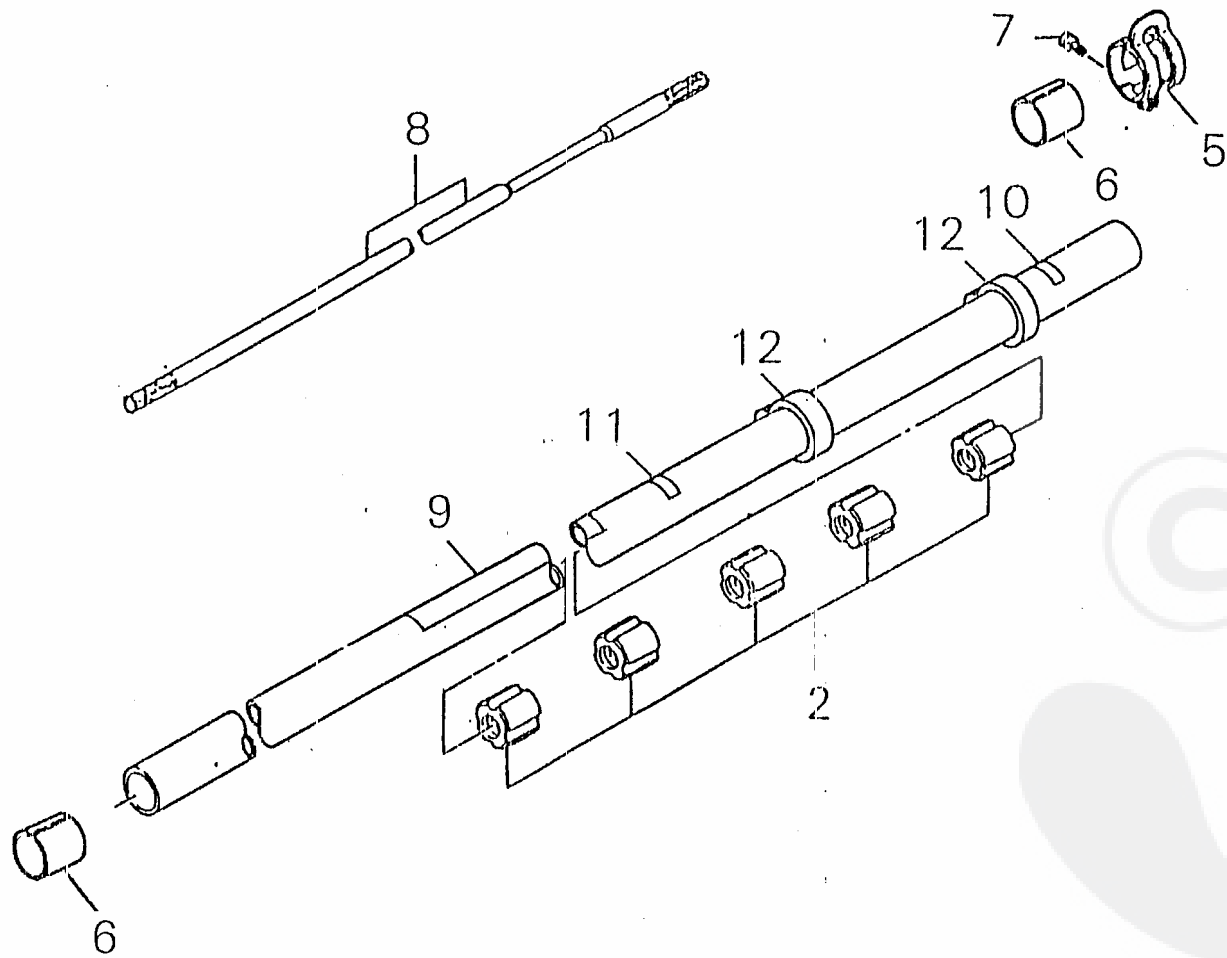

PARTS LIST  
SHINDAIWA  
(L138 LIA0380P)

C25, VK

PRICE: (ST)

Ref. No.	Part No.	Part Name	Q'ty	Remarks
6-	20075-81700	• CLEANER SUB ASSY	1	
42	20056-81710	• CLEANER BODY	1	
43	20056-81740	• FILTER	1	
44	20075-81770	• CLEANER COVER	1	
45	19404-00008	• LABEL CHORKE	1	
46	11207-04250	• SCREW PM SLPW	2	
52	20035-83310	PIPE	1	
53	20020-85540	CLIP	1	
54	20011-83410	GASKET CARBURETOR	1	
55	01020-05600	BOLT	2	
56	01600-05131	SPRING WASHER	2	
	20011-81910	GASKET KIT	1	
27	20011-81510	• GASKET	1	
37	20011-81630	• GASKET	1	
	20011-81921	DIAPHRAGM KIT	1	
28	20011-81520	• DIAPHRAGM	1	
36	20011-81621	• DIAPHRAGM	1	
40	20020-81660	• PUMP VALVE	1	
	20075-81931	JET NEEDLE KIT	1	
7	20075-81171	• JET NEEDLE	1	
20	20075-81411	• NEEDLE JET	1	
	70105-83100	THROTTLE CABLE SUB ASSY	1	
57	20026-83111	• THROTTLE CABLE	1	
58	70105-83120	• CORD	1	
59	70105-83130	• CORD	1	
60	70105-83140	• TUBE	1	

PRICE:(ST)

Ref. No	Part No.	Part Name	Q'ty	emarks
10-	72444-16000	GUARD ASSY	1	
1	72444-16120	• GUARD BRACKET	1	
2	72444-16130	• GUARD CLAMP	1	
3	11022-05250	• BOLT SPW	2	
4	72444-16140	• LINK PLATE	1	
5	72444-16150	• WASHER	1	
8	72444-16210	• GUARD	1	
9	72444-16220	• SUB GUARD	1	
10	72444-16230	• BACK PLATE	1	
11	01020-05160	• BOLT	4	
12	72444-16250	• WASHER	1	
13	11022-05250	• BOLT SPW	4	
14	01600-05131	• SPRING WASHER	4	
15	01613-05080	• WASHER	4	
16	72036-17200	STRAP SUB ASSY	1	
17	22044-17220	• HOOK	1	
18	22044-17230	• PROTECTOR	1	
	72444-14000	HANDLE ASSY #	1	
	72444-14010	• BRACKET ASSY	1	
19	72017-14110	•• HANDLE BRACKET	1	
20	72017-14120	•• LOWER CAP	1	
21	72017-14130	•• UPPER CAP	1	
22	22015-14140	•• LOWER CLAMP	1	
23	22015-14150	•• UPPER CLAMP	1	
24	22015-14160	•• LOWER CUSHION	2	
25	22015-14170	•• UPPER CUSHION	2	
26	11022-05250	• BOLT SPW	8	
27	11210-06250	• SCREW BUTTON	2	
28	72444-14190	• SPACER	2	
	72447-14200	• HANDLE SUB ASSY	1	
30	72447-14220	•• RIGHT GRIP	1	
31	22015-14230	•• LEFT GRIP	1	
32	72447-14300	• LEVER COMP	1	