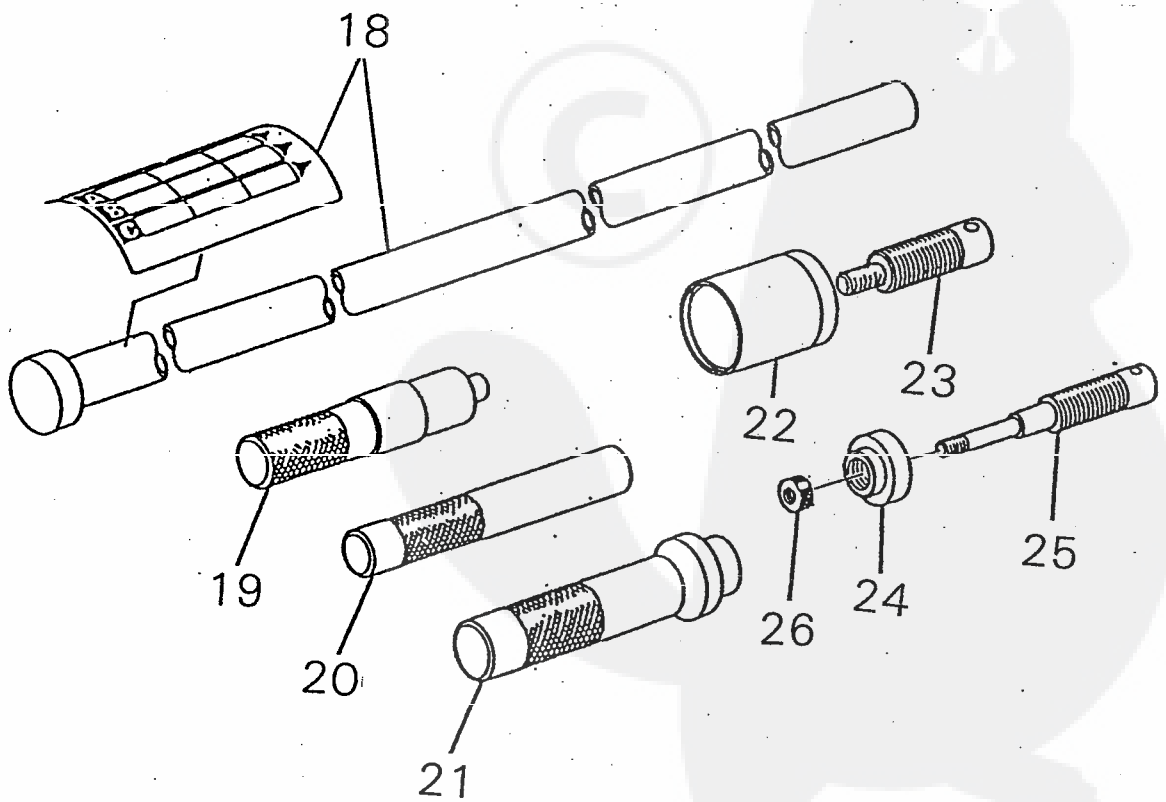

PRICE:(ST)

Ref. No	Part No.	Part Name	Q'ty	Remarks
9-	72444-13001	GEAR CASE ASSY	1	
	<del>72055-13011</del>			
	<del>72444-13020</del>	· GEAR CASE SUB ASSY	1	
1	72055-13111	·· GEAR CASE	1	
2	02006-00626	·· BEARING	1	
3	02000-06000	·· BEARING	1	
4	22035-13140	·· OIL SEAL	1	
5	02432-26120	·· SNAP RING	1	
6	01014-06100	·· BOLT	1	
7	22000-13410	·· GASKET	1	
8	22035-13211	·· GEAR SHAFT	1	
9	22035-13220	·· BEVEL GEAR	1	
10	22035-13230	·· COLLAR	1	
11	22035-13390	·· PINION SET	1	
14	02000-00608	·· BEARING	1	
15	02002-00608	·· BEARING	1	
16	22035-13340	·· SNAP RING	1	
17	02432-22100	·· SNAP RING	1	
18	01020-05120	·· BOLT	1	
25	01600-05131	·· SPRING WASHER	1	
26	01610-05080	·· WASHER	1	
19	11020-05300	·· BOLT SW	1	
20	22000-13420	·· SHIM	1	
	72444-13209	· HOLDER SET #	1	
21	22035-13242	·· HOLDER A	1	
22	22035-13251	·· HOLDER B	1	
23	72444-13290	·· STABILIZER	1	
24	22035-13271	·· BOLT	1	

PRICE:(ST)

Ref. No	Part No.	Part Name	Q'ty	emarks
10-	72444-16000	GUARD ASSY	1	
1	72444-16120	• GUARD BRACKET	1	
2	72444-16130	• GUARD CLAMP	1	
3	11022-05250	• BOLT SPW	2	
4	72444-16140	• LINK PLATE	1	
5	72444-16150	• WASHER	1	
8	72444-16210	• GUARD	1	
9	72444-16220	• SUB GUARD	1	
10	72444-16230	• BACK PLATE	1	
11	01020-05160	• BOLT	4	
12	72444-16250	• WASHER	1	
13	11022-05250	• BOLT SPW	4	
14	01600-05131	• SPRING WASHER	4	
15	01613-05080	• WASHER	4	
16	72036-17200	STRAP SUB ASSY	1	
17	22044-17220	• HOOK	1	
18	22044-17230	• PROTECTOR	1	
	72444-14000	HANDLE ASSY #	1	
	72444-14010	• BRACKET ASSY	1	
19	72017-14110	•• HANDLE BRACKET	1	
20	72017-14120	•• LOWER CAP	1	
21	72017-14130	•• UPPER CAP	1	
22	22015-14140	•• LOWER CLAMP	1	
23	22015-14150	•• UPPER CLAMP	1	
24	22015-14160	•• LOWER CUSHION	2	
25	22015-14170	•• UPPER CUSHION	2	
26	11022-05250	• BOLT SPW	8	
27	11210-06250	• SCREW BUTTON	2	
28	72444-14190	• SPACER	2	
	72447-14200	• HANDLE SUB ASSY	1	
30	72447-14220	•• RIGHT GRIP	1	
31	22015-14230	•• LEFT GRIP	1	
32	72447-14300	• LEVER COMP	1	