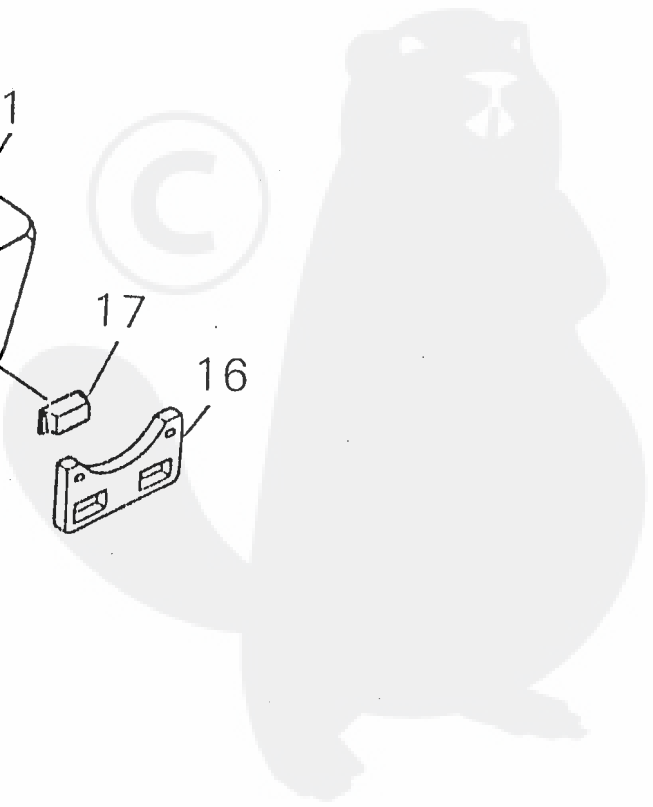

PRICE: (ST)

Ref. No.	Part No.	Part Name	Q'ty	Remarks
6-	20075-81700	• CLEANER SUB ASSY	1	
42	20056-81710	• CLEANER BODY	1	
43	20056-81740	• FILTER	1	
44	20075-81770	• CLEANER COVER	1	
45	19404-00008	• LABEL CHORKE	1	
46	11207-04250	• SCREW PM SLPW	2	
52	20035-83310	PIPE	1	
53	20020-85540	CLIP	1	
54	20011-83410	GASKET CARBURETOR	1	
55	01020-05600	BOLT	2	
56	01600-05131	SPRING WASHER	2	
	20011-81910	GASKET KIT	1	
27	20011-81510	• GASKET	1	
37	20011-81630	• GASKET	1	
	20011-81921	DIAPHRAGM KIT	1	
28	20011-81520	• DIAPHRAGM	1	
36	20011-81621	• DIAPHRAGM	1	
40	20020-81660	• PUMP VALVE	1	
	20075-81931	JET NEEDLE KIT	1	
7	20075-81171	• JET NEEDLE	1	
20	20075-81411	• NEEDLE JET	1	
	70105-83100	THROTTLE CABLE SUB ASSY	1	
57	20026-83111	• THROTTLE CABLE	1	
58	70105-83120	• CORD	1	
59	70105-83130	• CORD	1	
60	70105-83140	• TUBE	1