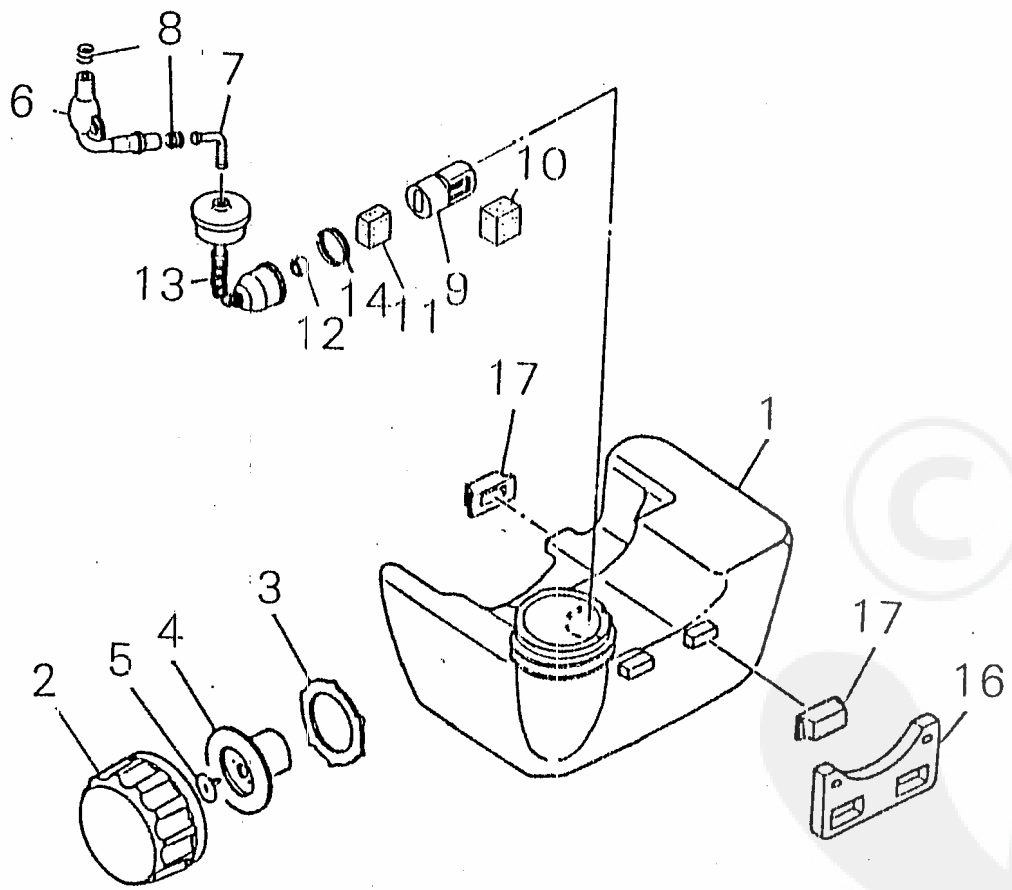

PRICE: (ST)

Ref. No.	Part No.	Part Name	Q'ty	Remarks
6-	20075-81700	• CLEANER SUB ASSY	1	
42	20056-81710	• CLEANER BODY	1	
43	20056-81740	• FILTER	1	
44	20075-81770	• CLEANER COVER	1	
45	19404-00008	• LABEL CHORKE	1	
46	11207-04250	• SCREW PM SLPW	2	
52	20035-83310	PIPE	1	
53	20020-85540	CLIP	1	
54	20011-83410	GASKET CARBURETOR	1	
55	01020-05600	BOLT	2	
56	01600-05131	SPRING WASHER	2	
	20011-81910	GASKET KIT	1	
27	20011-81510	• GASKET	1	
37	20011-81630	• GASKET	1	
	20011-81921	DIAPHRAGM KIT	1	
28	20011-81520	• DIAPHRAGM	1	
36	20011-81621	• DIAPHRAGM	1	
40	20020-81660	• PUMP VALVE	1	
	20075-81931	JET NEEDLE KIT	1	
7	20075-81171	• JET NEEDLE	1	
20	20075-81411	• NEEDLE JET	1	
	70105-83100	THROTTLE CABLE SUB ASSY	1	
57	20026-83111	• THROTTLE CABLE	1	
58	70105-83120	• CORD	1	
59	70105-83130	• CORD	1	
60	70105-83140	• TUBE	1