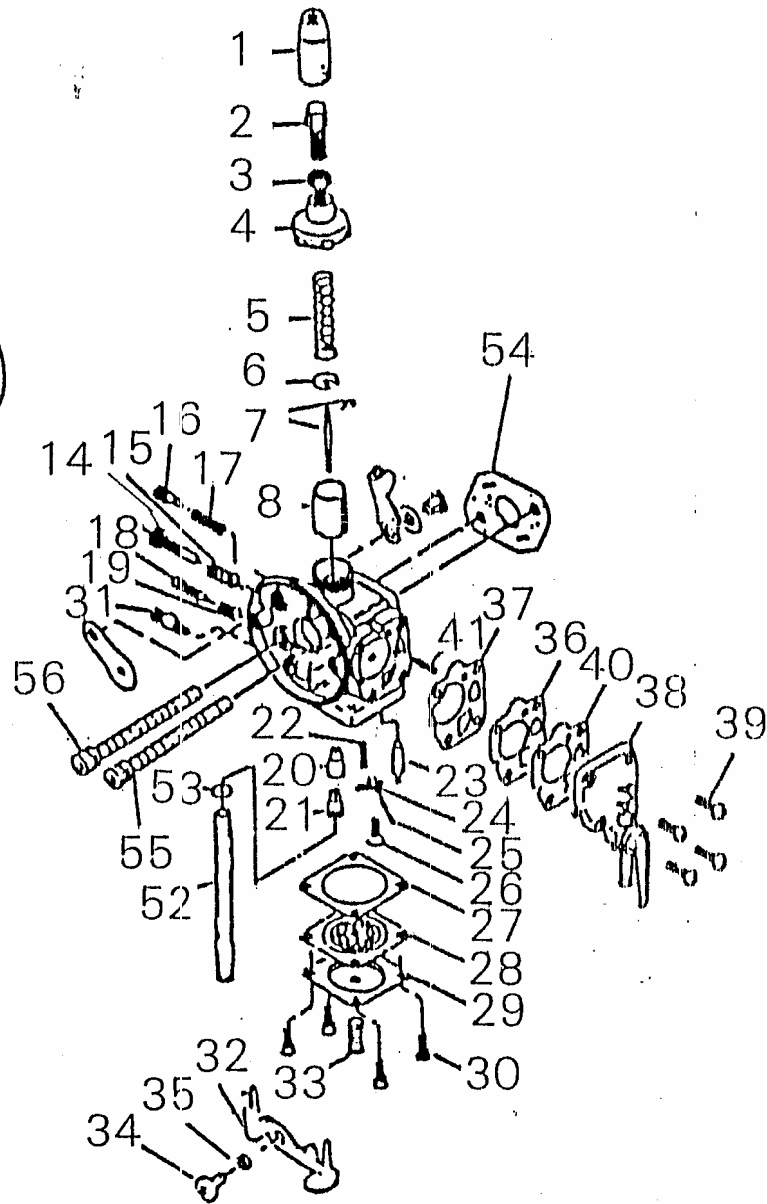

PRICE:(ST)

Ref. No	Part No.	Part Name	Q' ty	emarks
5-	70036-75000	RECOIL STARTER ASSY #	1	
	70036-75100	• RECOIL STARTER SUB ASSY	1	
1	70036-75110	•• STARTER CASE	1	
2	70036-75116	•• NAME PLATE	1	
3	70030-75120	•• REEL	1	
4	70030-75130	•• RECOIL SPRING	1	
5	70030-75140	•• WASHER	1	
6	20035-75170	•• SCREW	1	
7	70030-75160	•• ROPE	1	
8	20035-75180	•• ROPE GUIDE	1	
9	20000-75190	•• KNOB STARTER	1	
	20035-75200	• STARTER PULLY SUB ASSY	1	
10	70030-75210	•• STARTER PULLY	1	
11	70030-75220	•• RATCHET	1	
12	20035-75230	•• RETURN SPRING	1	
13	70030-75240	•• E RING	1	
14	20035-43230	NUT	1	
15	20040-31330	SCREW PM SW L	2	
16	11206-04200	SCREW PM SPW	2	

PRICE:(ST)

Ref. No	Part No.	Part Name	Q'ty	Remarks
6-	20075-81002	CARBURETOR ASSY	1	
	20075-81022	• CARBU BODY SUB ASSY	1	
1	72920-81130	•• ADJUSTER CAP	1	
2	72920-81140	•• CABLE ADJUSTER	1	
3	20000-81260	•• LOCK NUT	1	
4	72920-81120	•• BODY CAP	1	
5	20011-81140	•• SPRING	1	
6	20000-81150	•• SPRING RECEIVE	1	
7	20075-81171	•• JET NEEDLE	1	
8	20075-81180	•• THROTTLE VALVE	1	
14	20000-81310	•• SLOW STOP SCREW	1	
15	20000-81320	•• SPRING	1	
16	20000-81330	•• SLOW AIR SCREW	1	
17	20000-81340	•• SPRING	1	
18	20011-81351	•• ADJUST SCREW	1	
19	20011-81360	•• SPRING	1	
20	20075-81411	•• NEEDLE JET	1	
21	20011-81420	•• HOLDER	1	
22	20011-81430	•• SPRING	1	
23	20000-81441	•• NEEDLE VALVE	1	
24	20011-81450	•• LEVER	1	
25	20011-81460	•• PIN	1	
26	20011-81470	•• SCREW	1	
27	20011-81510	•• GASKET	1	
28	20011-81520	•• DIAPHRAGM	1	
29	20011-81530	•• COVER DIAPHRAGM	1	
30	20000-81540	•• SCREW	4	
31	20011-81550	•• ORVER FLOW VALVE	1	
32	20035-81560	•• TICKLER LEVER	1	
33	20011-81572	•• SPRING	1	
34	20011-81581	•• SCREW	1	
35	20011-81590	•• COLLAR	1	
36	20011-81621	•• DIAPHRAGM	1	
37	20011-81630	•• GASKET	1	
38	20011-81641	•• PUMP BODY	1	
39	20000-81650	•• SCREW	4	
40	20020-81660	•• PUMP VALVE	1	
41	20011-81680	•• SPRING	1	