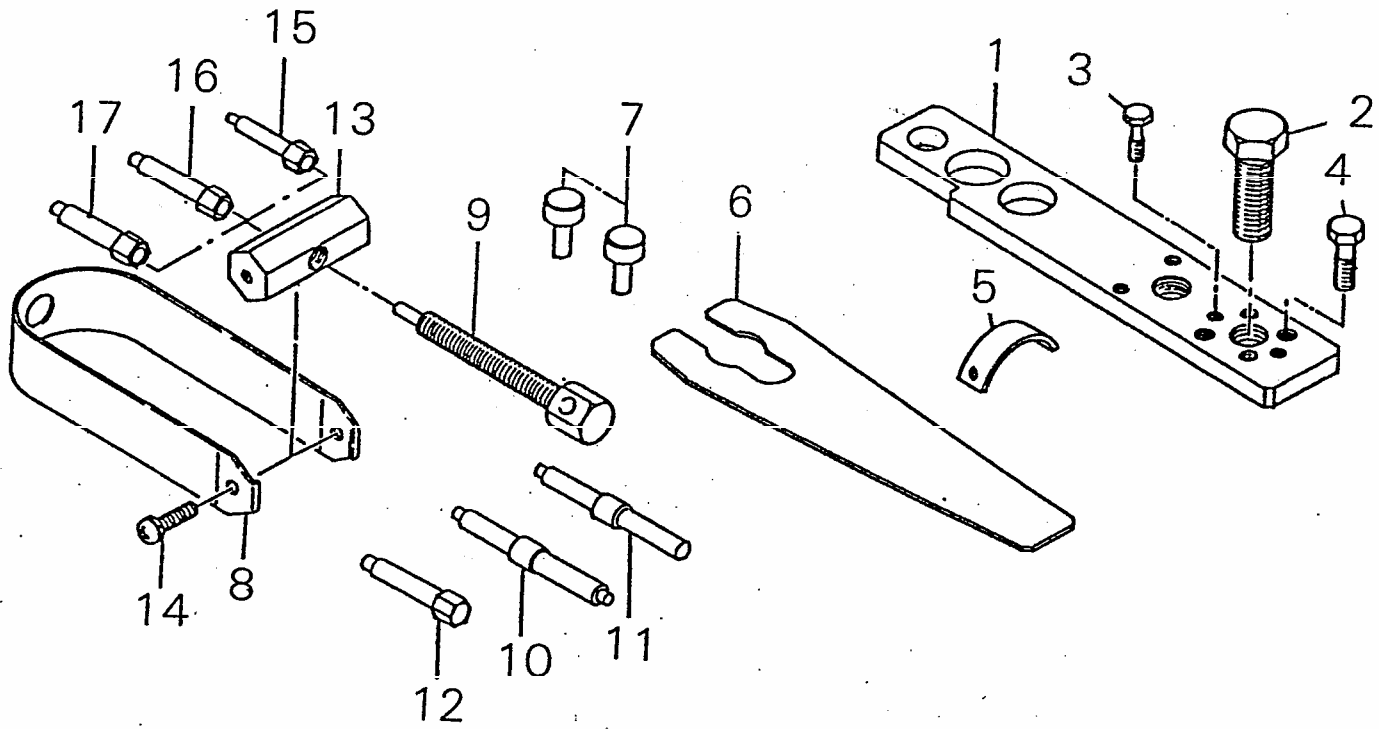

PRICE:(ST)

Ref. No	Part No.	Part Name	Q'ty	Remarks
9-	72444-13001	GEAR CASE ASSY	1	
	<del>72055-13011</del>			
	<del>72444-13020</del>	· GEAR CASE SUB ASSY	1	
1	72055-13111	·· GEAR CASE	1	
2	02006-00626	·· BEARING	1	
3	02000-06000	·· BEARING	1	
4	22035-13140	·· OIL SEAL	1	
5	02432-26120	·· SNAP RING	1	
6	01014-06100	·· BOLT	1	
7	22000-13410	·· GASKET	1	
8	22035-13211	·· GEAR SHAFT	1	
9	22035-13220	·· BEVEL GEAR	1	
10	22035-13230	·· COLLAR	1	
11	22035-13390	·· PINION SET	1	
14	02000-00608	·· BEARING	1	
15	02002-00608	·· BEARING	1	
16	22035-13340	·· SNAP RING	1	
17	02432-22100	·· SNAP RING	1	
18	01020-05120	·· BOLT	1	
25	01600-05131	·· SPRING WASHER	1	
26	01610-05080	·· WASHER	1	
19	11020-05300	·· BOLT SW	1	
20	22000-13420	·· SHIM	1	
	72444-13209	· HOLDER SET #	1	
21	22035-13242	·· HOLDER A	1	
22	22035-13251	·· HOLDER B	1	
23	72444-13290	·· STABILIZER	1	
24	22035-13271	·· BOLT	1	

PRICE:(ST)

Ref. No	Part No.	Part Name	Q'ty	emarks
10-	72444-16000	GUARD ASSY	1	
1	72444-16120	• GUARD BRACKET	1	
2	72444-16130	• GUARD CLAMP	1	
3	11022-05250	• BOLT SPW	2	
4	72444-16140	• LINK PLATE	1	
5	72444-16150	• WASHER	1	
8	72444-16210	• GUARD	1	
9	72444-16220	• SUB GUARD	1	
10	72444-16230	• BACK PLATE	1	
11	01020-05160	• BOLT	4	
12	72444-16250	• WASHER	1	
13	11022-05250	• BOLT SPW	4	
14	01600-05131	• SPRING WASHER	4	
15	01613-05080	• WASHER	4	
16	72036-17200	STRAP SUB ASSY	1	
17	22044-17220	• HOOK	1	
18	22044-17230	• PROTECTOR	1	
	72444-14000	HANDLE ASSY #	1	
	72444-14010	• BRACKET ASSY	1	
19	72017-14110	•• HANDLE BRACKET	1	
20	72017-14120	•• LOWER CAP	1	
21	72017-14130	•• UPPER CAP	1	
22	22015-14140	•• LOWER CLAMP	1	
23	22015-14150	•• UPPER CLAMP	1	
24	22015-14160	•• LOWER CUSHION	2	
25	22015-14170	•• UPPER CUSHION	2	
26	11022-05250	• BOLT SPW	8	
27	11210-06250	• SCREW BUTTON	2	
28	72444-14190	• SPACER	2	
	72447-14200	• HANDLE SUB ASSY	1	
30	72447-14220	•• RIGHT GRIP	1	
31	22015-14230	•• LEFT GRIP	1	
32	72447-14300	• LEVER COMP	1	