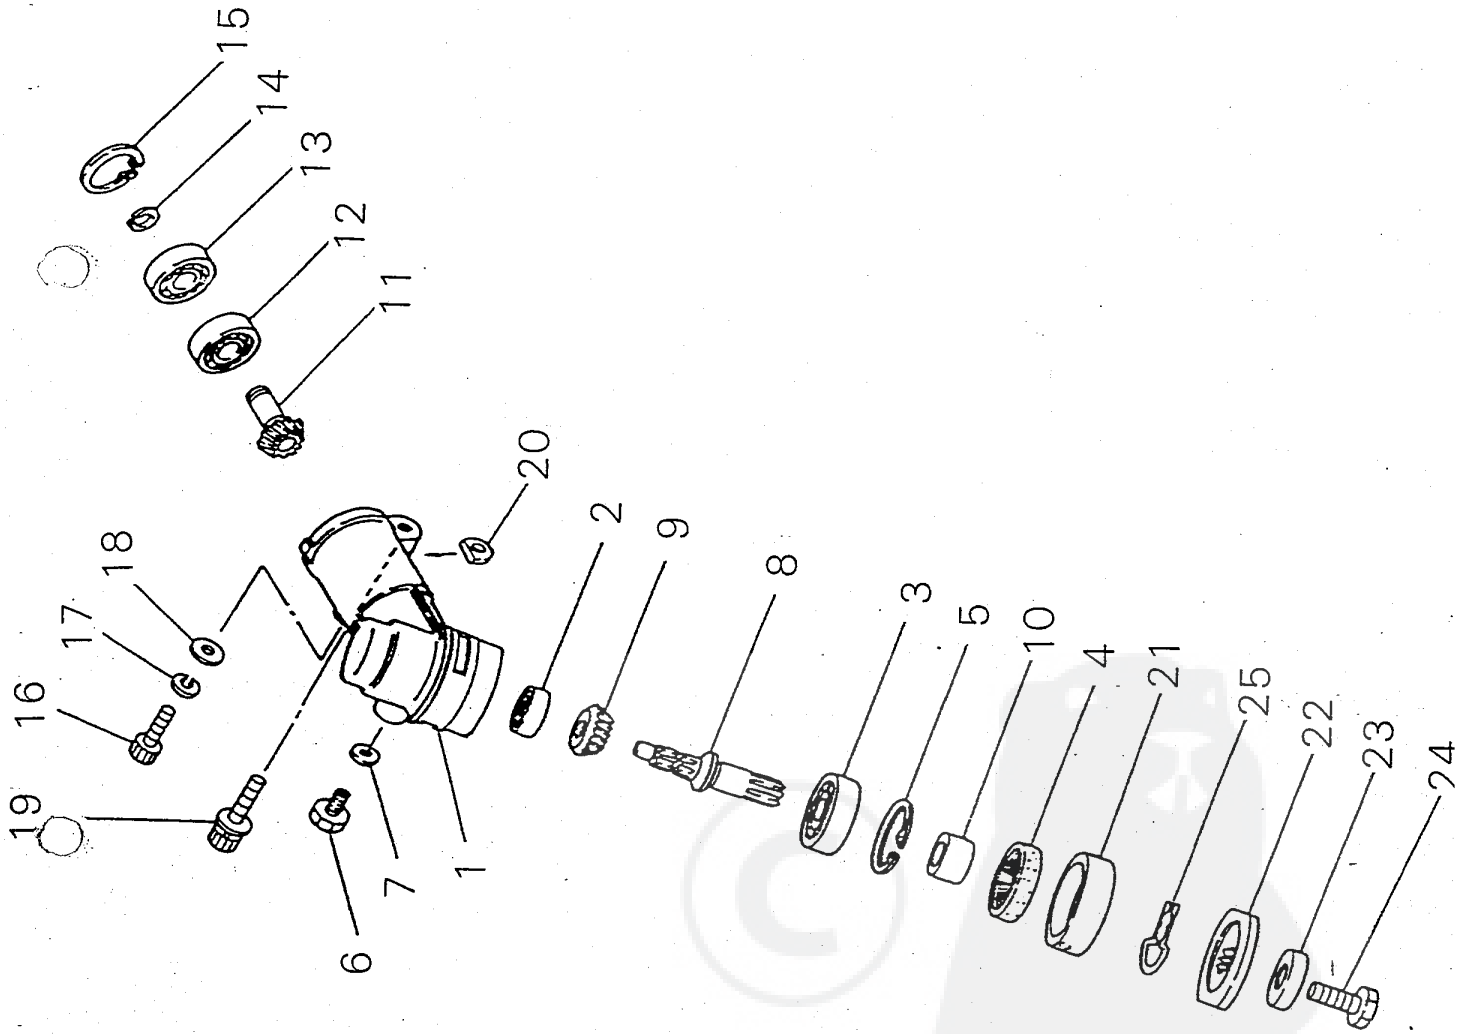

PARTS LIST
SHINDAIWA
(LI38 LIA0380P)

C230/CE

PRICE:(¥)

Ref. No	Part No.	Part Name	Q'ty	Unit Price	Remarks
5-	72933-75101	RECOIL STARTER SUB ASSY	1	3,550	
1	70064-75110	• STARTER CASE	1	980	
2	72933-75120	• REEL	1	440	
3	70064-75130	• RECOIL SPRING	1	740	
4	72933-75140	• DOG	1	320	
5	70064-75150	• WAVE WASHER	1	90	
6	72933-75160	• SCREW	1	50	
7	72933-75170	• RETAINER	1	150	
8	72933-75180	• WASHER	1	80	
9	70064-75190	• ROPE	1	280	
10	72933-75210	• HANDLE	1	230	
12	70064-75250	• NAME PLATE	1	120	
13	70064-75310	STARTER PULLEY	1	340	
14	01511-08051	NUT	1	30	
15	11060-04122	BOLT ADHESIVE	4	30	

PRICE:(¥)

Ref. No	Part No.	Part Name	Q'ty	Unit Price	Remarks
9-	22410-13011	GEAR CASE SUB ASSY	1	11,800	
1	22035-13112	• GEAR CASE	1	3,100	
2	02006-00626	• BEARING	1	440	
3	02000-06000	• BEARING	1	320	
4	22035-13140	• OIL SEAL	1	290	
5	02432-26120	• SNAP RING	1	40	
6	01014-06100	• BOLT	1	20	
7	22000-13410	• GASKET	1	30	
8	22410-13210	• GEAR SHAFT	1	1,920	
9	22035-13220	• BEVEL GEAR	1	1,820	
10	22035-13230	• COLLAR	1	240	
11	22035-13391	• PINION SET	1	2,570	
12	02000-00608	• BEARING	1	300	
13	02002-00608	• BEARING	1	390	
14	22035-13340	• SNAP RING	1	30	
15	02432-22100	• SNAP RING	1	40	
16	01020-05120	• BOLT	1	30	
17	01600-05131	• SPRING WASHER	1	10	
18	01610-05080	• WASHER	1	10	
19	11023-05250	• BOLT SW	1	50	
20	22000-13420	• SHIM	1	20	
21	22035-13242	HOLDER A	1	1,040	
22	22410-13251	HOLDER B	1	890	
23	22035-13290	BOLT GUARD	1	160	
24	22035-13271	BOLT	1	130	
25	22410-13530	SLIDE CLIP	1	130	