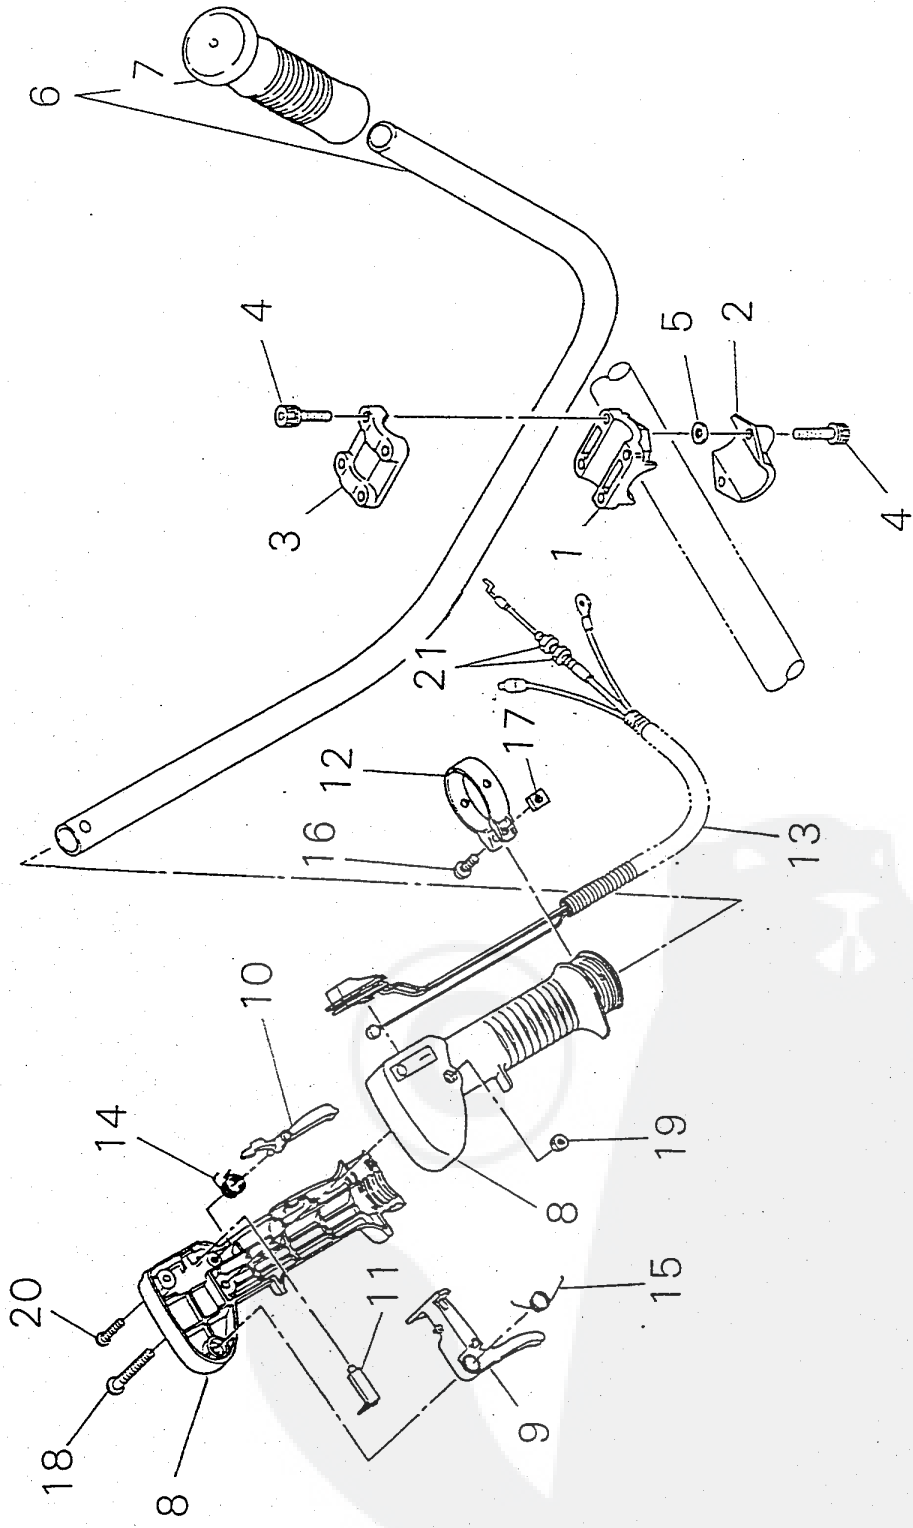

PRICE:(¥)

Ref. No	Part No.	Part Name	Q'ty	Unit Price	Remarks
11-	72091-14100	BRACKET SUB ASSY	1	2,050	
1	72051-14110	• HANDLE BRACKET	1	750	
2	72051-14120	• LOWER CAP	1	430	
3	72051-14131	• UPPER CAP	1	490	
4	11022-05250	• BOLT SPW	6	50	
5	01610-05080	• WASHER	1	10	
6	72431-14200	HANDLE SUB ASSY	1	1,800	
7	22421-14230	• GRIP	1	630	
	72528-14503	THROTTLE LEVER ASSY	1	6,750	
8	72431-14600	• BODY SUB ASSY	1	2,250	
9	72451-14530	• LEVER	1	450	
10	72451-14540	• LOCK LEVER	1	270	
11	72451-14550	• BUTTON	1	180	
12	72451-14560	• CLAMP	1	160	
13	72528-14572	• THROTTLE CABLE COMP	1	3,600	
14	72451-14580	• RETURN SPRING	1	90	
15	72451-14590	• SPRING	1	130	
16	01020-06200	• BOLT	1	40	
17	72451-14610	• NUT	1	20	
18	11203-05351	• SCREW PM	1	10	
19	72451-14630	• NUT	1	20	
20	72451-14620	• SCREW TAPPING	1	20	
21	01501-06041	NUT	2	10