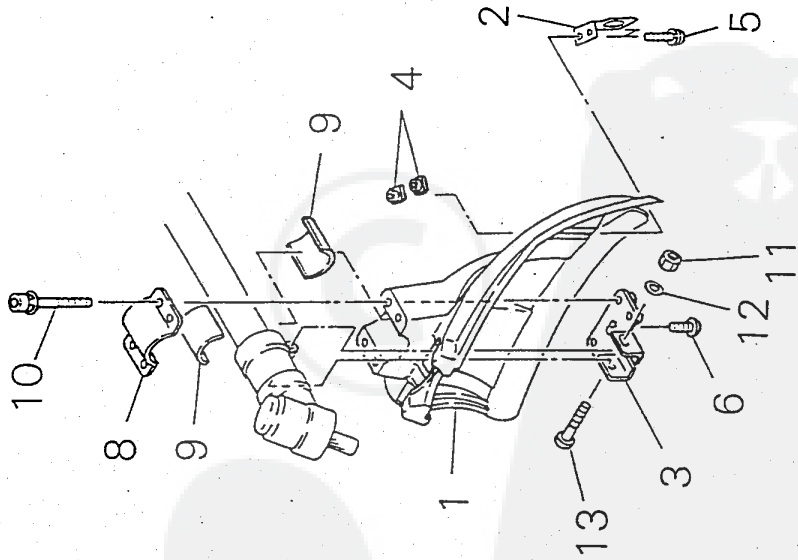

PARTS LIST
 SHINDAIWA
 (LI38 LIA0380P)

C230/CE

PRICE:(¥)

Ref. No	Part No.	Part Name	Q'ty	Unit Price	Remarks
11-	72091-14100	BRACKET SUB ASSY	1	2,050	
1	72051-14110	• HANDLE BRACKET	1	750	
2	72051-14120	• LOWER CAP	1	430	
3	72051-14131	• UPPER CAP	1	490	
4	11022-05250	• BOLT SPW	6	50	
5	01610-05080	• WASHER	1	10	
6	72431-14200	HANDLE SUB ASSY	1	1,800	
7	22421-14230	• GRIP	1	630	
	72528-14503	THROTTLE LEVER ASSY	1	6,750	
8	72431-14600	• BODY SUB ASSY	1	2,250	
9	72451-14530	• LEVER	1	450	
10	72451-14540	• LOCK LEVER	1	270	
11	72451-14550	• BUTTON	1	180	
12	72451-14560	• CLAMP	1	160	
13	72528-14572	• THROTTLE CABLE COMP	1	3,600	
14	72451-14580	• RETURN SPRING	1	90	
15	72451-14590	• SPRING	1	130	
16	01020-06200	• BOLT	1	40	
17	72451-14610	• NUT	1	20	
18	11203-05351	• SCREW PM	1	10	
19	72451-14630	• NUT	1	20	
20	72451-14620	• SCREW TAPPING	1	20	
21	01501-06041	NUT	2	10	

PRICE:(¥)

Ref. No	Part No.	Part Name	Q' ty	Unit Price	Remarks
12- 1	72480-16112	GUARD	1	350	
2	72480-16121	CUTTER	1	400	
3	72480-16130	LOWER CLAMP	1	170	
4	22420-16120	NUT	2	20	
5	11020-05160	BOLT SW	2	50	
6	11022-04100	BOLT SPW	1	30	
8	72480-16210	UPPER CLAMP	1	60	
9	72480-16220	SPACER	2	50	
10	11022-05500	BOLT SPW	1	100	
11	01500-05041	NUT	1	10	
12	01613-05080	WASHER	1	10	
13	11022-05350	BOLT SPW	1	60	
14	72474-17201	STRAP ASSY	1	4,860	
15	22020-17130	• HOOK	1	510	
16	22007-17220	• PROTECTOR	1	310	
17	72451-17262	PAD	1	1,980	