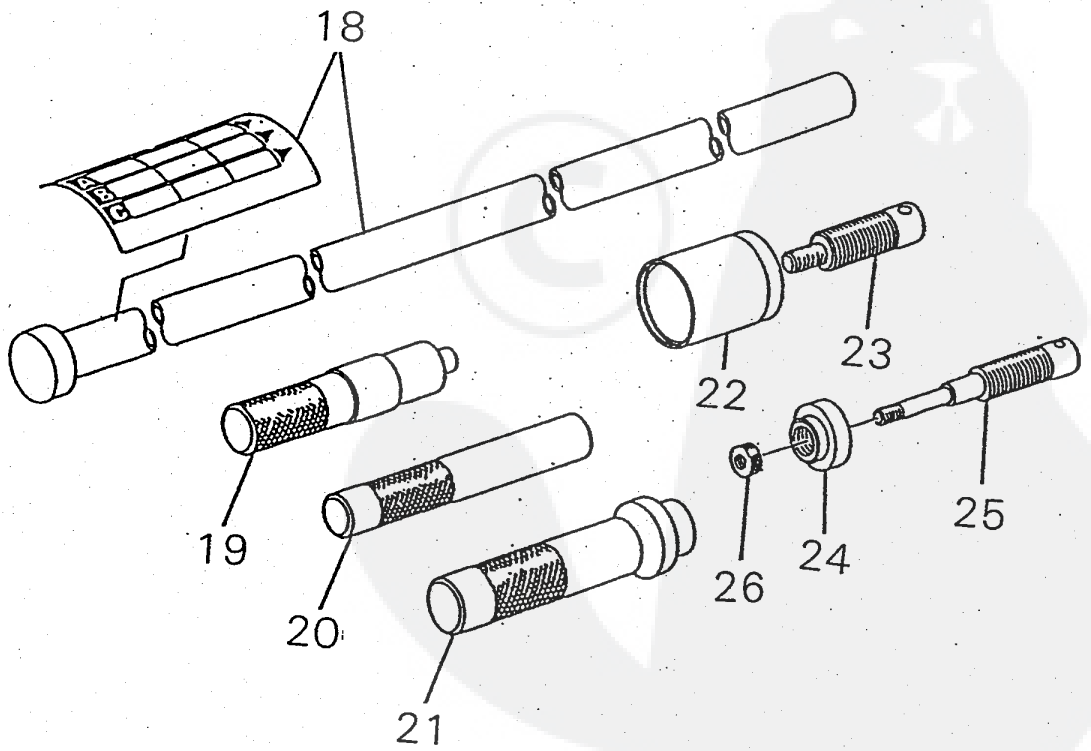

PARTS LIST
 SHINDAIWA
 (LI38 LIA0380P)

C230/CE

PRICE:(¥)

Ref. No	Part No.	Part Name	Q'ty	Unit Price	Remarks
11-	72091-14100	BRACKET SUB ASSY	1	2,050	
1	72051-14110	• HANDLE BRACKET	1	750	
2	72051-14120	• LOWER CAP	1	430	
3	72051-14131	• UPPER CAP	1	490	
4	11022-05250	• BOLT SPW	6	50	
5	01610-05080	• WASHER	1	10	
6	72431-14200	HANDLE SUB ASSY	1	1,800	
7	22421-14230	• GRIP	1	630	
	72528-14503	THROTTLE LEVER ASSY	1	6,750	
8	72431-14600	• BODY SUB ASSY	1	2,250	
9	72451-14530	• LEVER	1	450	
10	72451-14540	• LOCK LEVER	1	270	
11	72451-14550	• BUTTON	1	180	
12	72451-14560	• CLAMP	1	160	
13	72528-14572	• THROTTLE CABLE COMP	1	3,600	
14	72451-14580	• RETURN SPRING	1	90	
15	72451-14590	• SPRING	1	130	
16	01020-06200	• BOLT	1	40	
17	72451-14610	• NUT	1	20	
18	11203-05351	• SCREW PM	1	10	
19	72451-14630	• NUT	1	20	
20	72451-14620	• SCREW TAPPING	1	20	
21	01501-06041	NUT	2	10	

PRICE:(¥)

Ref. No	Part No.	Part Name	Q' ty	Unit Price	Remarks
12- 1	72480-16112	GUARD	1	350	
2	72480-16121	CUTTER	1	400	
3	72480-16130	LOWER CLAMP	1	170	
4	22420-16120	NUT	2	20	
5	11020-05160	BOLT SW	2	50	
6	11022-04100	BOLT SPW	1	30	
8	72480-16210	UPPER CLAMP	1	60	
9	72480-16220	SPACER	2	50	
10	11022-05500	BOLT SPW	1	100	
11	01500-05041	NUT	1	10	
12	01613-05080	WASHER	1	10	
13	11022-05350	BOLT SPW	1	60	
14	72474-17201	STRAP ASSY	1	4,860	
15	22020-17130	• HOOK	1	510	
16	22007-17220	• PROTECTOR	1	310	
17	72451-17262	PAD	1	1,980	