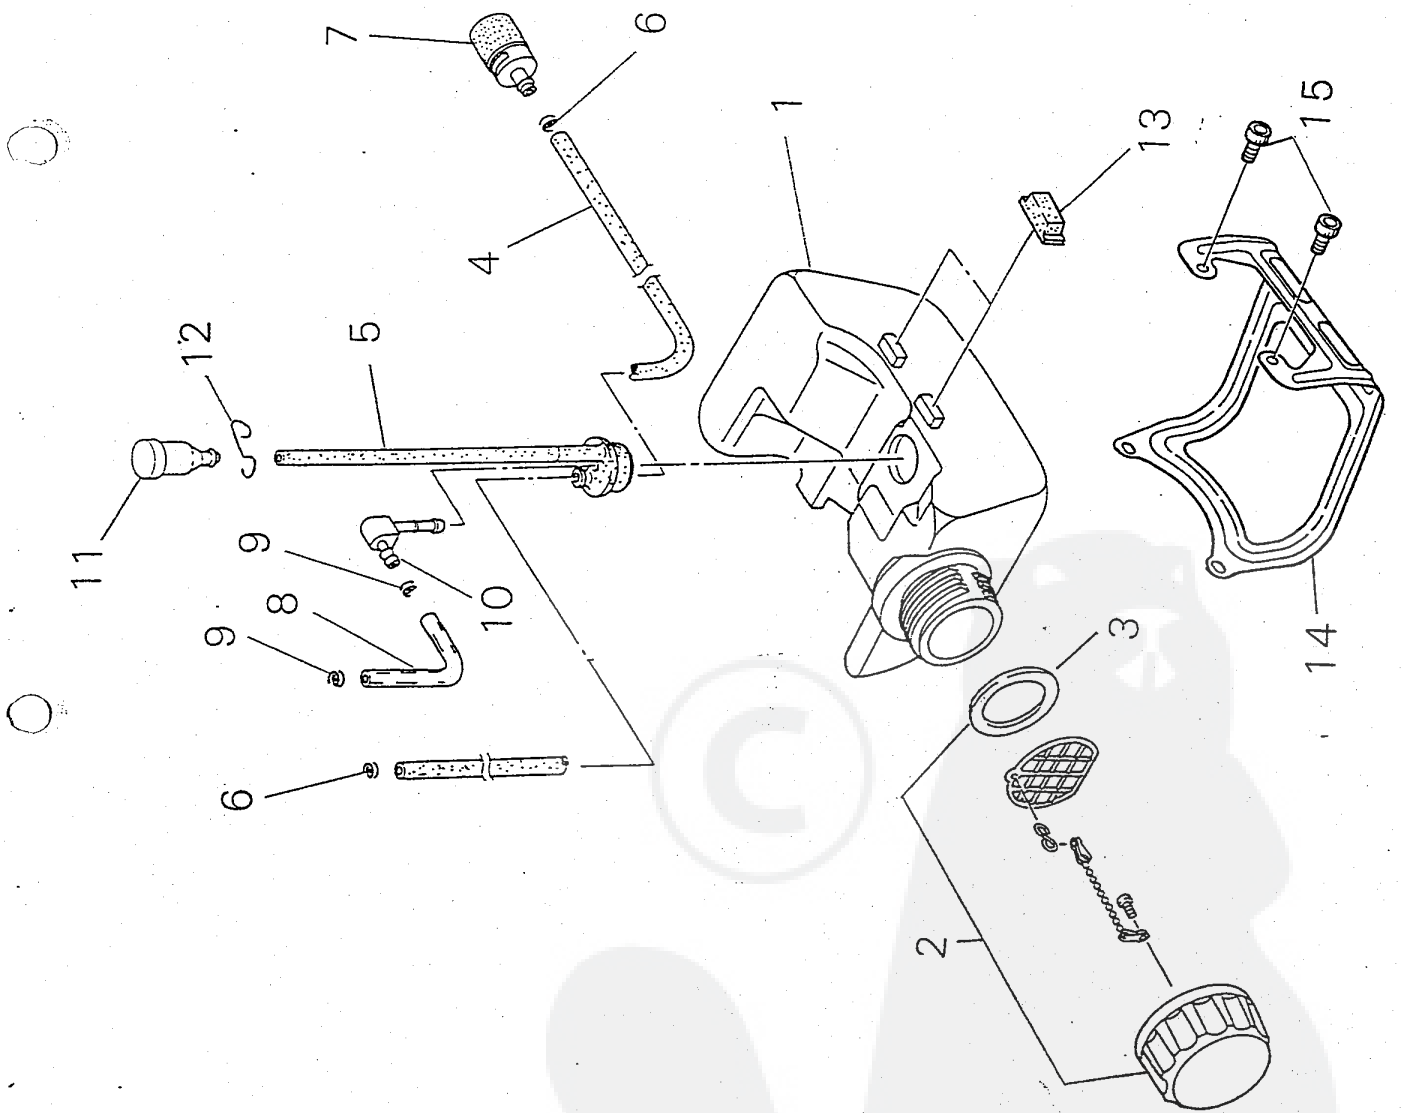

PRICE:(¥)

Ref. No	Part No.	Part Name	Qty	Unit Price	Remarks
6- 1	20016-81021	CARBURETOR BODY ASSY	1	8,330	
2	20016-81180	• VALVE ASSY	1	1,680	
3	22154-81270	• PLUG	1	60	
4	70064-81290	• SCREW	2	70	
6	70097-81220	• O RING	1	110	
7	70064-81230	• MAIN JET	1	280	
8	70097-81310	• GASKET PUMP	1	260	
9	70097-81320	• DIAPHRAGM	1	370	
10	20016-81410	• PUMP BODY COMP	1	3,300	
11	70030-81380	•• SCREEN	1	110	
12	22100-81230	•• LEVER	1	220	
13	22100-81250	•• PIN	1	120	
14	20016-81270	•• SPRING	1	160	
15	20036-81440	•• NEEDLE VALVE	1	660	
16	20016-81450	•• SCREW	1	160	
17	22100-81260	• DIAPHRAGM ASSY	1	980	
18	20016-81280	• GASKET	1	300	
19	20016-81420	• PUMP BASE COMP	1	1,200	
20	20016-81510	• PUMP COVER	1	300	
21	70029-81480	• PRIMING PUMP	1	600	
22	20016-81140	• SCREW	4	120	
23	20016-81250	O RING	1	120	
24	70140-81710	CLEANER BODY COMP	1	600	
25	20018-81750	FILTER	1	220	
26	70140-81760	CLEANER COVER	1	330	
31	20115-81780	KNOB CLEANER COVER	1	200	
32	22100-82430	O RING	1	40	
33	20024-81790	CONE WASHER	1	30	
34	20018-81721	BACK PLATE	1	350	
27	20016-81530	GASKET	1	50	
28	70140-81810	SCREW PM M5X67	2	30	
30	19404-00008	LABEL CHOKE	1	80	
	20016-81910	GASKET KIT	1	600	
8	70097-81310	• GASKET PUMP	1	260	
18	20016-81280	• GASKET	1	300	
	70097-81920	DIAPHRAGM KIT	1	1,670	
9	70097-81320	• DIAPHRAGM	1	370	
17	22100-81260	• DIAPHRAGM ASSY	1	980	

PARTS LIST
SHINDAIWA
(LI38 LIA0380P)

C230/CE