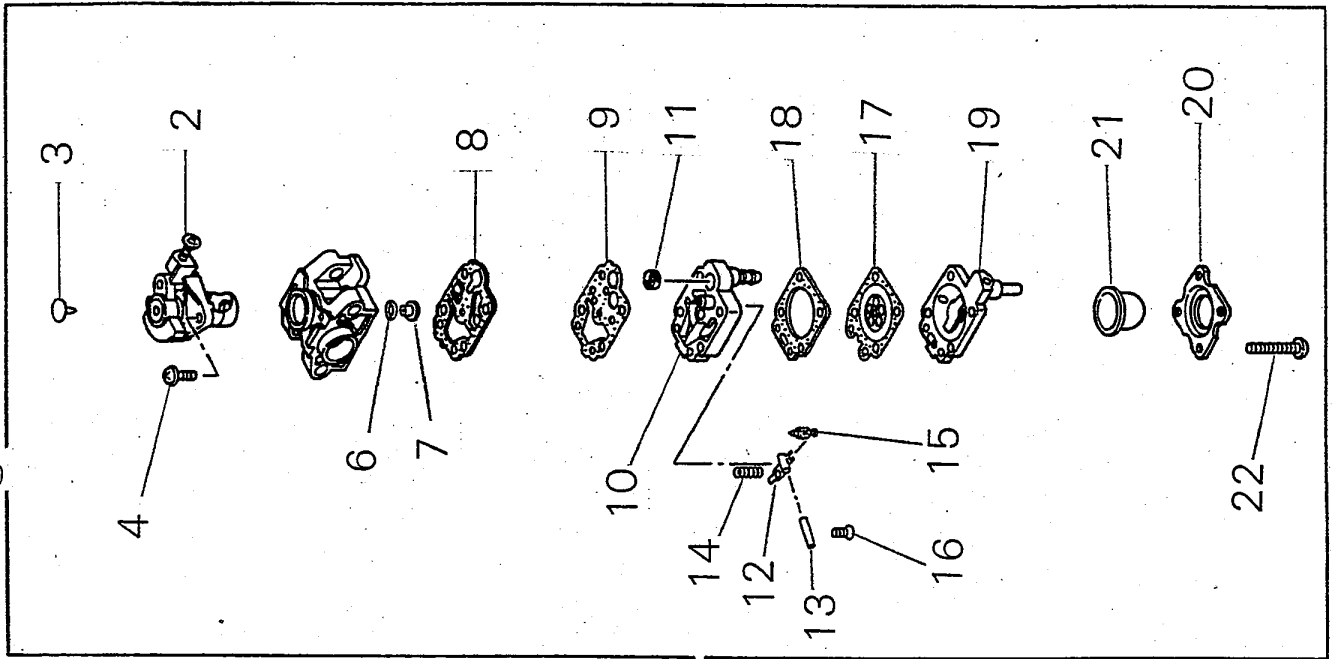

Printed in Japan

PRICE:(¥)

Ref. No	Part No.	Part Name	Qty	Unit Price	Remarks
1- 1	20016-12110	CYLINDER	1	7,000	
2	20016-12120	GASKET	1	80	
3	01020-05250	BOLT	2	40	
4	20016-12210	INSULATOR	1	420	
5	20016-12220	GASKET	1	60	
6	01500-05041	NUT	2	10	
7	11022-05250	BOLT SPW	2	50	
9	20018-15110	MUFFLER	1	3,500	
10	20016-15121	GASKET	1	920	
11	01020-05500	BOLT	2	50	
12	01610-05080	WASHER	2	10	
13	01020-05120	BOLT	1	30	

PRICE:(¥)

Ref. No	Part No.	Part Name	Q'ty	Unit Price	Remarks
2-	1 20016-21100	CRANK CASE S COMP	1	2,140	
	2 20016-21111	• CRANK CASE S	1	1,440	
	3 12900-60010	• BEARING	1	320	
	4 22150-21250	• OIL SEAL	1	180	
	5 20016-21200	CRANK CASE M COMP	1	2,780	
	6 20016-21120	• CRANK CASE M	1	1,880	
	7 12492-40080	• ROLLER	2	50	
	8 12900-60010	• BEARING	1	320	
	9 20000-21211	• OIL SEAL	1	270	
	10 01020-05250	BOLT	3	40	
	11 70140-31103	FAN COVER SUB ASSY	1	7,200	
	12 70140-31113	• FAN COVER	1	5,600	
	13 20087-31210	• CLUTCH DRUM	1	2,250	
	14 22000-13320	• SNAP RING	1	40	
	15 02002-06000	• BEARING	2	430	
	16 02432-26120	• SNAP RING	1	40	
	17 70140-31130	• CUSHION	1	100	
	18 20018-31410	JOINT	1	1,450	
	19 20018-31420	FRONT CUSHION	1	330	
	20 20018-31430	REAR CUSHION	1	400	
	21 11023-05250	BOLT SW	1	50	
	22 20018-31460	SHIM	1	20	
	23 70135-31470	CAP	1	600	
	24 11022-05160	BOLT SPW	4	50	
	25 11022-05350	BOLT SPW	2	60	
	26 11022-05160	BOLT SPW	2	50	
	27 70140-32111	CYLINDER COVER	1	3,200	
	28 70192-32120	LABEL TRADE	1	100	
	29 20018-31251	KNOB	1	180	
	30 20018-31260	INSULATOR	1	100	
	31 20018-31270	CLIP	1	20	
	32 20024-81790	CONE WASHER	1	30	
	33 70192-31510	EARTH CORD	1	50	