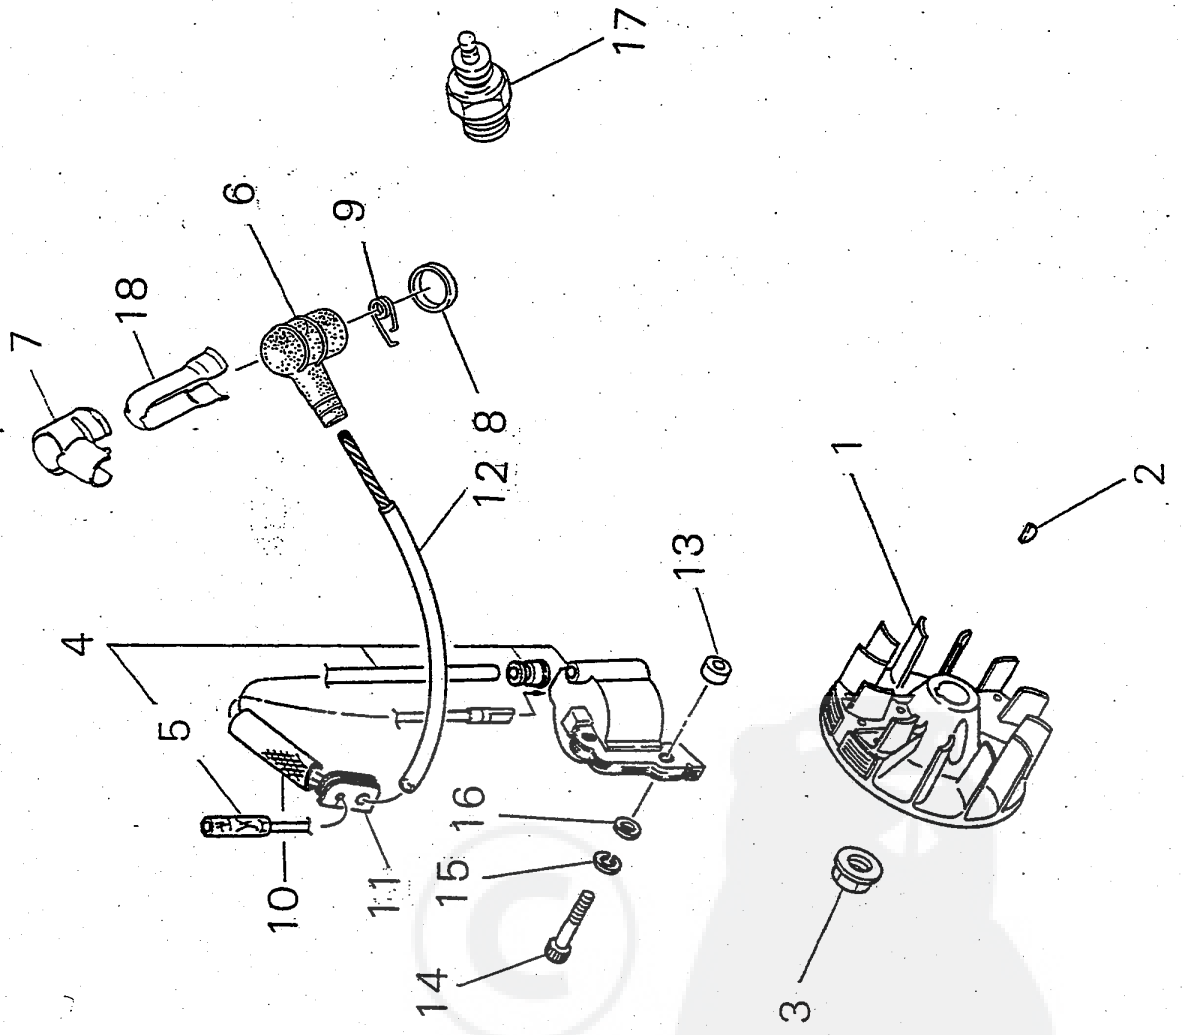

PARTS LIST
SHINDAIWA
(LI38 LIA0380P)

C230/CE

PRICE:(¥)

Ref. No.	Part No.	Part Name	Q'ty	Unit Price	Remarks
8-1	72432-12100	OUTER PIPE COMP	1	6,100	
2	22035-12120	BUSH	5	370	
3	72017-12150	HANDLE LABEL	1	50	
4	72005-12140	CAUTION PLATE	1	100	
5	22410-12210	HANGER	1	170	
6	01020-05120	BOLT	1	30	
7	01500-05041	NUT	1	10	
8	22070-12410	MAIN SHAFT	1	2,350	
9	19422-00010	LABEL CAUTION	1	800	
10	19402-00084	LABEL CAUTION	1	100	
11	22036-14130	SPACER	1	200	

PARTS LIST
SHINDAIWA
(LI38 LIA0380P)

C230/CE

PRICE:(¥)

Ref. No	Part No.	Part Name	Q'ty	Unit Price	Remarks
5-	72933-75101	RECOIL STARTER SUB ASSY	1	3,550	
1	70064-75110	• STARTER CASE	1	980	
2	72933-75120	• REEL	1	440	
3	70064-75130	• RECOIL SPRING	1	740	
4	72933-75140	• DOG	1	320	
5	70064-75150	• WAVE WASHER	1	90	
6	72933-75160	• SCREW	1	50	
7	72933-75170	• RETAINER	1	150	
8	72933-75180	• WASHER	1	80	
9	70064-75190	• ROPE	1	280	
10	72933-75210	• HANDLE	1	230	
12	70064-75250	• NAME PLATE	1	120	
13	70064-75310	STARTER PULLEY	1	340	
14	01511-08051	NUT	1	30	
15	11060-04122	BOLT ADHESIVE	4	30	

PRICE:(¥)

Ref. No	Part No.	Part Name	Q'ty	Unit Price	Remarks
9-	22410-13011	GEAR CASE SUB ASSY	1	11,800	
1	22035-13112	• GEAR CASE	1	3,100	
2	02006-00626	• BEARING	1	440	
3	02000-06000	• BEARING	1	320	
4	22035-13140	• OIL SEAL	1	290	
5	02432-26120	• SNAP RING	1	40	
6	01014-06100	• BOLT	1	20	
7	22000-13410	• GASKET	1	30	
8	22410-13210	• GEAR SHAFT	1	1,920	
9	22035-13220	• BEVEL GEAR	1	1,820	
10	22035-13230	• COLLAR	1	240	
11	22035-13391	• PINION SET	1	2,570	
12	02000-00608	• BEARING	1	300	
13	02002-00608	• BEARING	1	390	
14	22035-13340	• SNAP RING	1	30	
15	02432-22100	• SNAP RING	1	40	
16	01020-05120	• BOLT	1	30	
17	01600-05131	• SPRING WASHER	1	10	
18	01610-05080	• WASHER	1	10	
19	11023-05250	• BOLT SW	1	50	
20	22000-13420	• SHIM	1	20	
21	22035-13242	HOLDER A	1	1,040	
22	22410-13251	HOLDER B	1	890	
23	22035-13290	BOLT GUARD	1	160	
24	22035-13271	BOLT	1	130	
25	22410-13530	SLIDE CLIP	1	130	