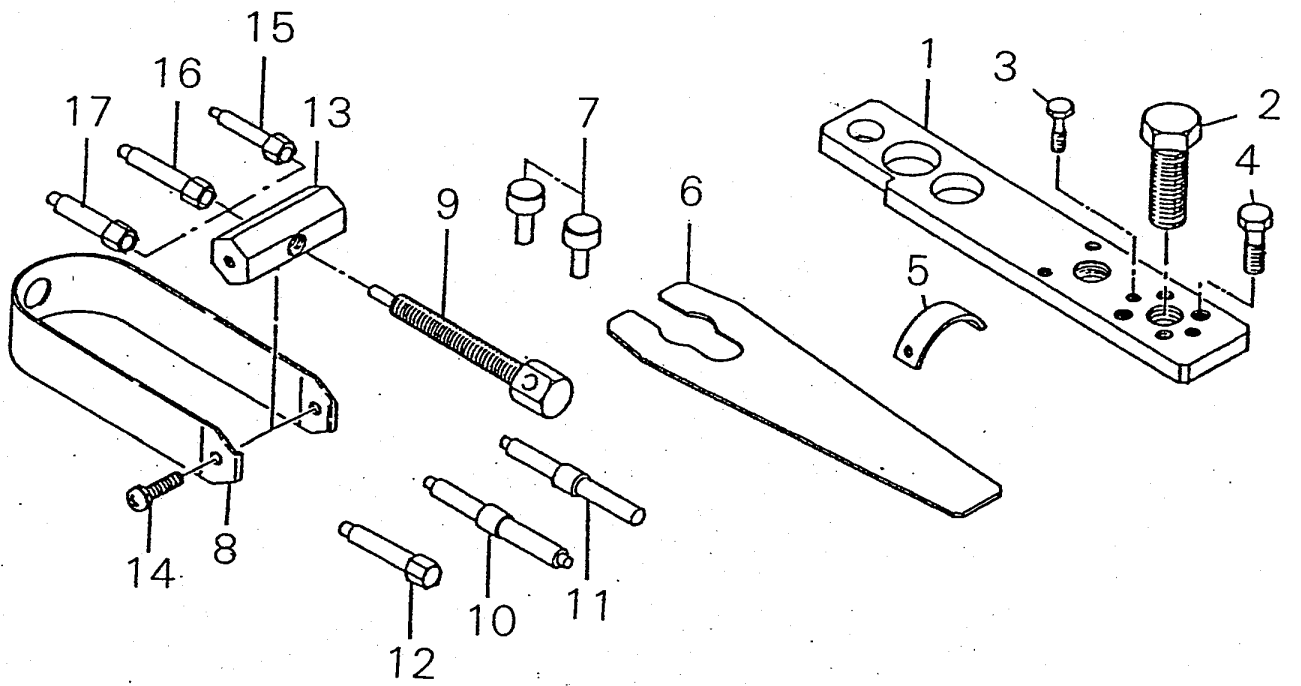

PARTS LIST
 SHINDAIWA
 (LI38 LIA0380P)

C230/CE

PRICE:(¥)

Ref. No	Part No.	Part Name	Q'ty	Unit Price	Remarks
11-	72091-14100	BRACKET SUB ASSY	1	2,050	
1	72051-14110	• HANDLE BRACKET	1	750	
2	72051-14120	• LOWER CAP	1	430	
3	72051-14131	• UPPER CAP	1	490	
4	11022-05250	• BOLT SPW	6	50	
5	01610-05080	• WASHER	1	10	
6	72431-14200	HANDLE SUB ASSY	1	1,800	
7	22421-14230	• GRIP	1	630	
	72528-14503	THROTTLE LEVER ASSY	1	6,750	
8	72431-14600	• BODY SUB ASSY	1	2,250	
9	72451-14530	• LEVER	1	450	
10	72451-14540	• LOCK LEVER	1	270	
11	72451-14550	• BUTTON	1	180	
12	72451-14560	• CLAMP	1	160	
13	72528-14572	• THROTTLE CABLE COMP	1	3,600	
14	72451-14580	• RETURN SPRING	1	90	
15	72451-14590	• SPRING	1	130	
16	01020-06200	• BOLT	1	40	
17	72451-14610	• NUT	1	20	
18	11203-05351	• SCREW PM	1	10	
19	72451-14630	• NUT	1	20	
20	72451-14620	• SCREW TAPPING	1	20	
21	01501-06041	NUT	2	10	

PRICE:(¥)

Ref. No	Part No.	Part Name	Q' ty	Unit Price	Remarks
12- 1	72480-16112	GUARD	1	350	
2	72480-16121	CUTTER	1	400	
3	72480-16130	LOWER CLAMP	1	170	
4	22420-16120	NUT	2	20	
5	11020-05160	BOLT SW	2	50	
6	11022-04100	BOLT SPW	1	30	
8	72480-16210	UPPER CLAMP	1	60	
9	72480-16220	SPACER	2	50	
10	11022-05500	BOLT SPW	1	100	
11	01500-05041	NUT	1	10	
12	01613-05080	WASHER	1	10	
13	11022-05350	BOLT SPW	1	60	
14	72474-17201	STRAP ASSY	1	4,860	
15	22020-17130	• HOOK	1	510	
16	22007-17220	• PROTECTOR	1	310	
17	72451-17262	PAD	1	1,980	