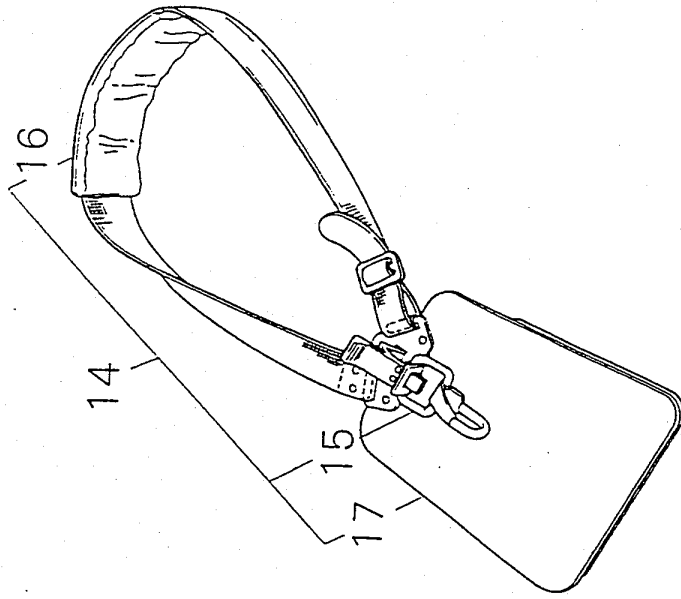

PARTS LIST
 SHINDAIWA
 (LI38 LIA0380P)

C230/CE

PRICE:(¥)

Ref. No	Part No.	Part Name	Q'ty	Unit Price	Remarks
11-	72091-14100	BRACKET SUB ASSY	1	2,050	
1	72051-14110	• HANDLE BRACKET	1	750	
2	72051-14120	• LOWER CAP	1	430	
3	72051-14131	• UPPER CAP	1	490	
4	11022-05250	• BOLT SPW	6	50	
5	01610-05080	• WASHER	1	10	
6	72431-14200	HANDLE SUB ASSY	1	1,800	
7	22421-14230	• GRIP	1	630	
	72528-14503	THROTTLE LEVER ASSY	1	6,750	
8	72431-14600	• BODY SUB ASSY	1	2,250	
9	72451-14530	• LEVER	1	450	
10	72451-14540	• LOCK LEVER	1	270	
11	72451-14550	• BUTTON	1	180	
12	72451-14560	• CLAMP	1	160	
13	72528-14572	• THROTTLE CABLE COMP	1	3,600	
14	72451-14580	• RETURN SPRING	1	90	
15	72451-14590	• SPRING	1	130	
16	01020-06200	• BOLT	1	40	
17	72451-14610	• NUT	1	20	
18	11203-05351	• SCREW PM	1	10	
19	72451-14630	• NUT	1	20	
20	72451-14620	• SCREW TAPPING	1	20	
21	01501-06041	NUT	2	10	

PRICE:(¥)

Ref. No	Part No.	Part Name	Q' ty	Unit Price	Remarks
12- 1	72480-16112	GUARD	1	350	
2	72480-16121	CUTTER	1	400	
3	72480-16130	LOWER CLAMP	1	170	
4	22420-16120	NUT	2	20	
5	11020-05160	BOLT SW	2	50	
6	11022-04100	BOLT SPW	1	30	
8	72480-16210	UPPER CLAMP	1	60	
9	72480-16220	SPACER	2	50	
10	11022-05500	BOLT SPW	1	100	
11	01500-05041	NUT	1	10	
12	01613-05080	WASHER	1	10	
13	11022-05350	BOLT SPW	1	60	
14	72474-17201	STRAP ASSY	1	4,860	
15	22020-17130	• HOOK	1	510	
16	22007-17220	• PROTECTOR	1	310	
17	72451-17262	PAD	1	1,980	