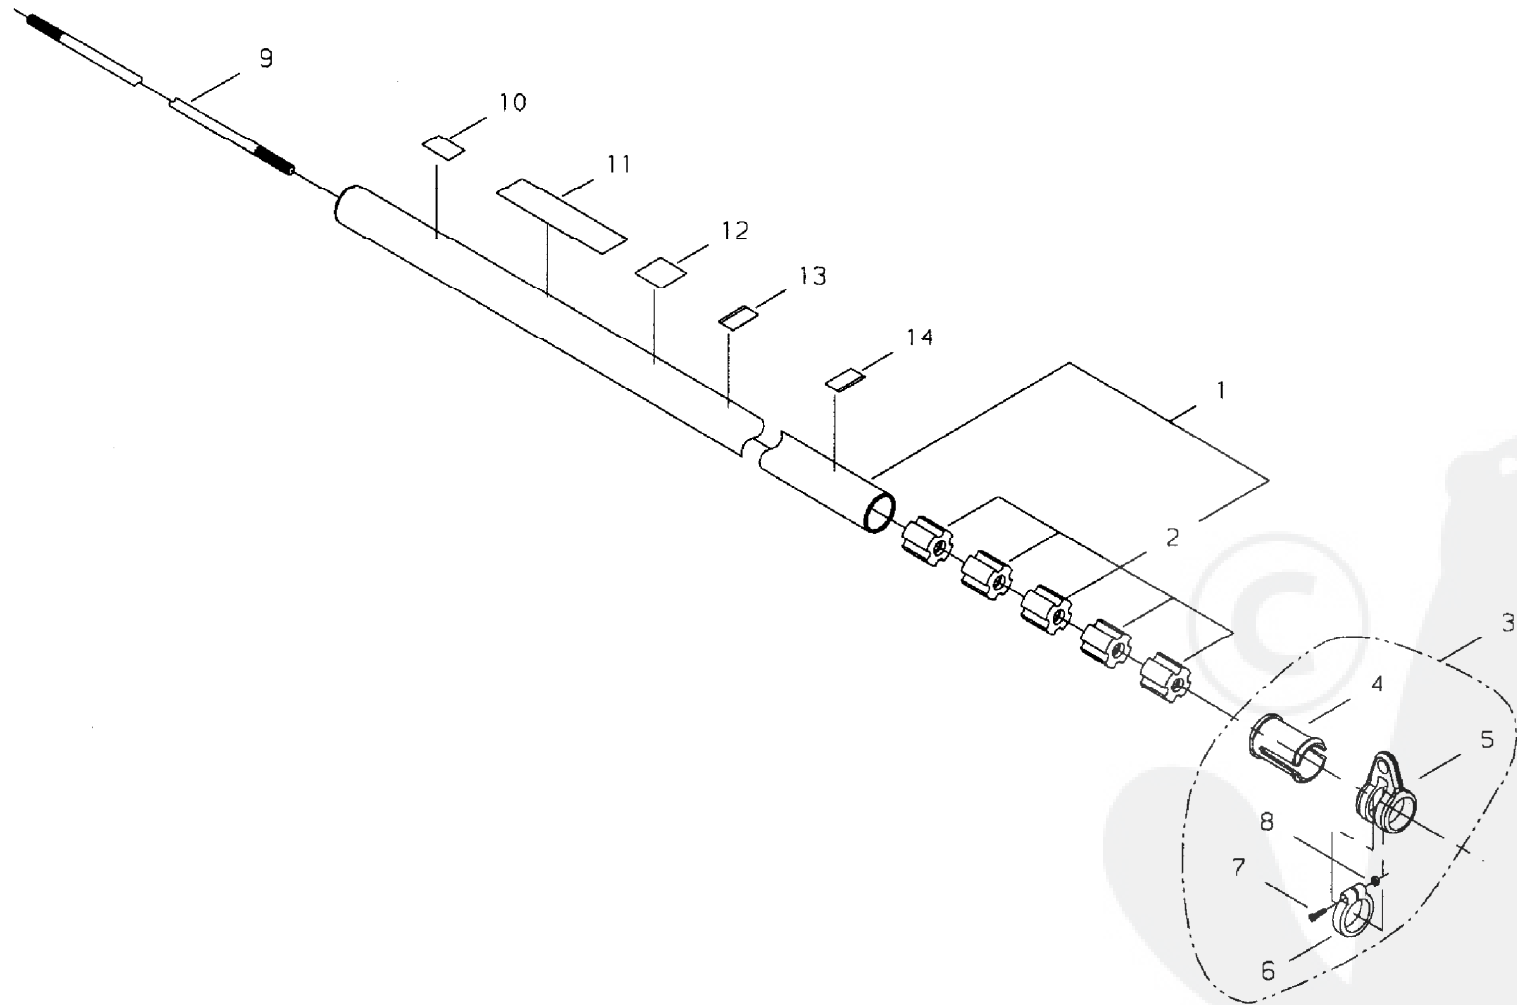

8- 1	72432-12100	OUTERPIPECOMP	1
2	22035-12120	*BUSH	5
3	33008-62340	HANGERASSY	1
4	33008-62321	*COLLAR	1
5	33008-62151	*HANGER	1
6	33008-62311	*CLAMP	1
7	11203-04160	*SCREWPM	1
8	01500-04031	*NUT	1
9	22070-12410	MAINSHAFT	1
10	19402-00223	LABELCAUTION	1
11	19422-00010	LABELCAUTION	1
12	19404-00036	LABELDECIBEL	1
13	72017-12150	HANDLELABEL	1
14	72005-12140	CAUTIONPLATE	1