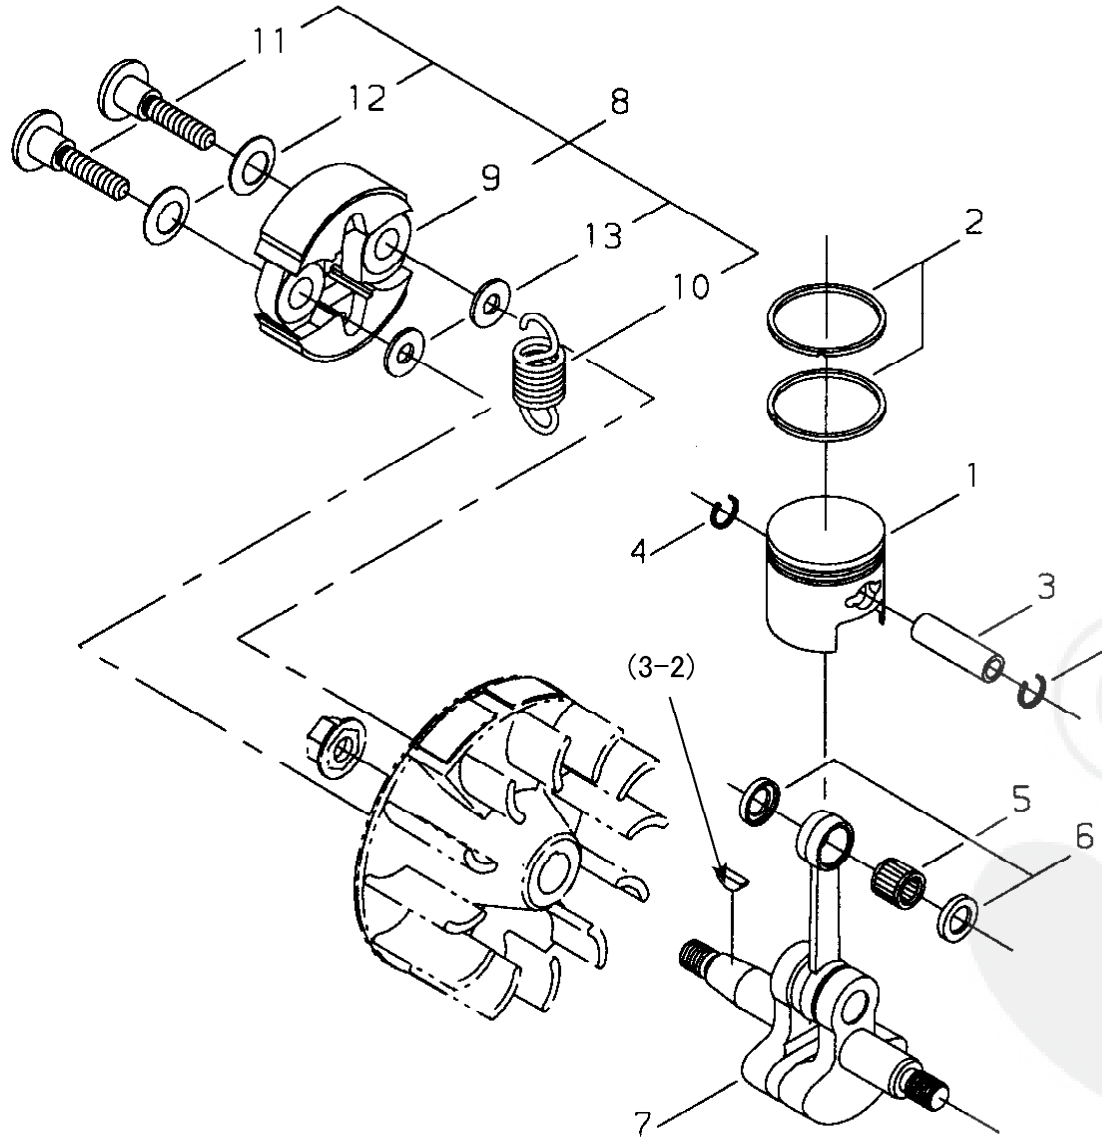

Ref. No	Part No.	Part Name	Q'ty
1- 1	62809-12111	CYLINDER	1
2	20016-12120	GASKET	1
3	01020-05250	BOLT	2
4	20016-12212	INSULATOR	1
5	20016-12220	GASKET	1
7	11022-05300	BOLTSW	2
8	70135-15110	MUFFLER	1
9	20016-15123	GASKET	1
10	01020-05500	BOLT	2
11	01610-05080	WASHER	2
12	01020-05120	BOLT	1

2- 1	20016-21100	CRANKCASESCOMP	1
2	20016-21111	*CRANKCASES	1
3	12900-60010	*BEARING	1
4	22150-21250	*OILSEAL	1
5	20016-21200	CRANKCASEMCOMP	1
6	20016-21120	*CRANKCASEM	1
7	12900-60010	*BEARING	1
8	20000-21211	*OILSEAL	1
9	12492-40080	*ROLLER	2
10	01020-05250	BOLT	3
11	62078-31010	FANCOVERASSY	1
12	70140-31112	*FANCOVER	1
13	20016-31212	*CLUTCHDRUM	1
14	20000-31140	*SNAPRING	1
15	11022-05160	BOLTSPW	2
16	11022-05450	BOLTSPW	2
17	37027-32100	CYLINDERCOVERASSY	1
18	70140-32111	*CYLINDERCOVER	1
19	20018-31251	*KNOB	1
20	20018-31260	*INSULATOR	1
21	20018-31270	*CLIP	1
22	20024-81790	*CONEWASHER	1
23	20018-31410	JOINT	1
24	20018-31420	FRONTCUSHION	1
25	20018-31430	REARCUSHION	1
26	11023-05250	BOLT SW	1
28	70135-31470	CAP	1
29	70140-31480	BOLTPC	4
30	70192-31510	EARTHCORD	1
31	70204-32120	LABELTRADE	1

3- 1	20075-41110	PISTON	1
2	20000-41210	PISTONRING	2
3	20016-41310	PISTONPIN	1
4	70030-41320	SNAPRING	2
5	20016-41330	NEEDLEBEARING	1
6	20016-41340	THRUSTWASHER	2
7	20016-42002	CRANKSHAFTASSY	1
8	70140-51102	CLUTCHSHOEASSY	1
9	70140-51113	*CLUTCHSHOE	2
10	37013-51310	*COILSPRING	1
11	20087-51210	*BOLT	2
12	20087-51231	*SPRINGPLATE	2
13	22100-71430	*WASHER	2