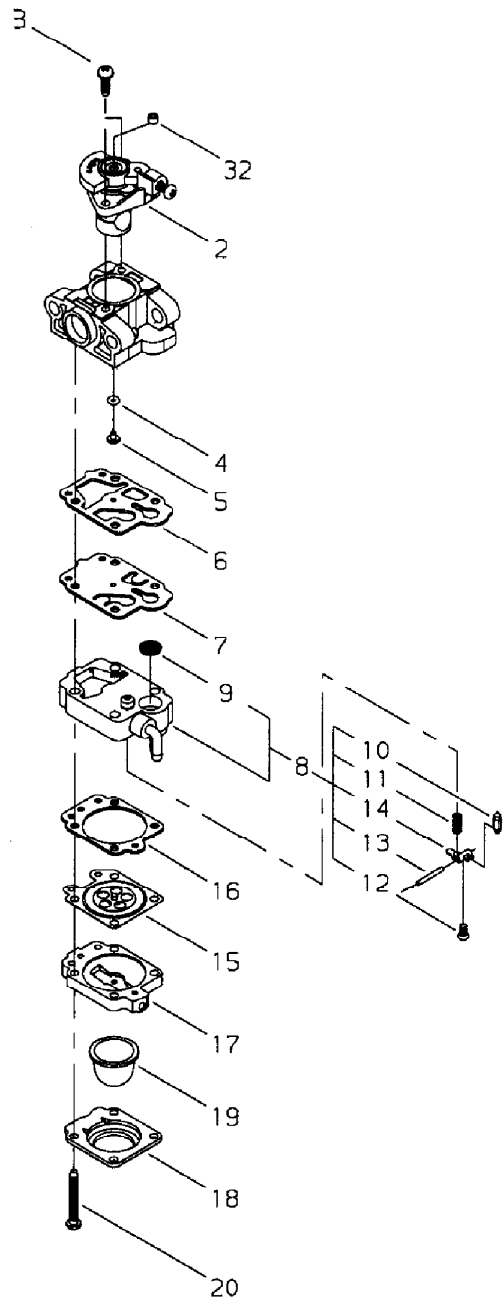

Ref. No	Part No.	Part Name	Q'ty
1- 1	62809-12111	CYLINDER	1
2	20016-12120	GASKET	1
3	01020-05250	BOLT	2
4	20016-12212	INSULATOR	1
5	20016-12220	GASKET	1
7	11022-05300	BOLTSW	2
8	70135-15110	MUFFLER	1
9	20016-15123	GASKET	1
10	01020-05500	BOLT	2
11	01610-05080	WASHER	2
12	01020-05120	BOLT	1

3- 1	20075-41110	PISTON	1
2	20000-41210	PISTONRING	2
3	20016-41310	PISTONPIN	1
4	70030-41320	SNAPRING	2
5	20016-41330	NEEDLEBEARING	1
6	20016-41340	THRUSTWASHER	2
7	20016-42002	CRANKSHAFTASSY	1
8	70140-51102	CLUTCHSHOEASSY	1
9	70140-51113	*CLUTCHSHOE	2
10	37013-51310	*COILSPRING	1
11	20087-51210	*BOLT	2
12	20087-51231	*SPRINGPLATE	2
13	22100-71430	*WASHER	2

4- 1	20016-71200	ROTOR	1
2	02403-03100	KEY	1
3	20035-71220	NUT	1
4	20016-71601	COILASSY	1
5	20016-71641	*CORD	1
7	20010-72221	PLUGCAP	1
8	20000-72241	PLUGCAPCOVER	1
9	20000-72250	COVERBAND	1
10	70180-72260	SHIELD	1
11	20000-72230	SPRINGSPARKPLUG	1
12	20016-71651	TUBE	1
13	20010-72110	GROMMET	1
14	20016-71660	TUBE	1
15	70030-71620	INSULATOR	2
16	11024-04261	BOLTSLPW	2
17	13000-13406	SPARKPLUGBMR6A	1

6- 1	62064-81011	CARBURETORASSY	1
2	20016-81180	*VALVEASSY	1
3	70064-81290	*SCREW	2
4	70097-81220	*ORING	1
5	62064-81310	*MAINJET	1
6	70097-81310	*GASKETPUMP	1
7	70097-81320	*DIAPHRAGM	1
8	20016-81410	*PUMPBODYCOMP	1
9	70030-81380	**SCREEN	1
10	20036-81440	**NEEDLEVALVE	1
11	20016-81270	**SPRING	1
12	20016-81450	**SCREW	1
13	22100-81250	**PIN	1
14	22100-81230	**LEVER	1
15	37013-81310	*DIAPHRAGM	1
16	20016-81280	*GASKET	1
17	20016-81420	*PUMPBASECOMP	1
18	20016-81510	*PUMPCOVER	1
19	20036-81670	*PRIMERPUMP	1
20	20016-81140	*SCREW	4
21	20016-81250	*RING	1
32	62074-81320	*PLAG	1
22	20016-81530	GASKET	1
23	70140-81710	CLEANERBODYCOMP	1
24	60023-98031	FILTER	1
25	70140-81760	CLEANERCOVER	1
26	20115-81780	KNOBCLEANERCOVER	1
27	22100-82430	ORING	1
28	20024-81790	CONEWASHER	1
29	20018-81721	BACKPLATE	1
30	11203-05608	SCREWPM5W	2
31	19404-00008	LABELCHOKE	1