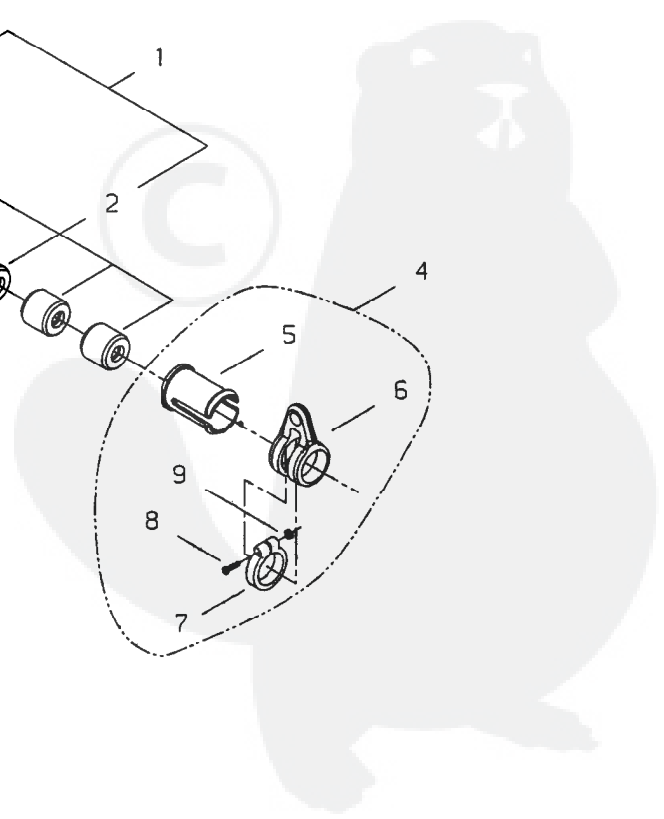

8- 1	37094-62010	OUTERPIPECOMP	1	
2	22420-12120	*BUSH	5	
3	22000-12413	MAINSHAFT	1	
4	33008-62340	HANGERASSY	1	
5	33008-62321	*COLLAR	1	
6	33008-62151	*HANGER	1	
7	33008-62311	*CLAMP	1	
8	11203-04160	*SCREWPM	1	
9	01500-04031	*NUT	1	
10	19402-00223	LABELCAUTION	1	
11	19422-00010	LABELCAUTION	1	
12	19404-00037	LABELDECIBEL	1	
13	72017-12150	HANDLELABEL	1	
14	72005-12140	CAUTIONPLATE	1