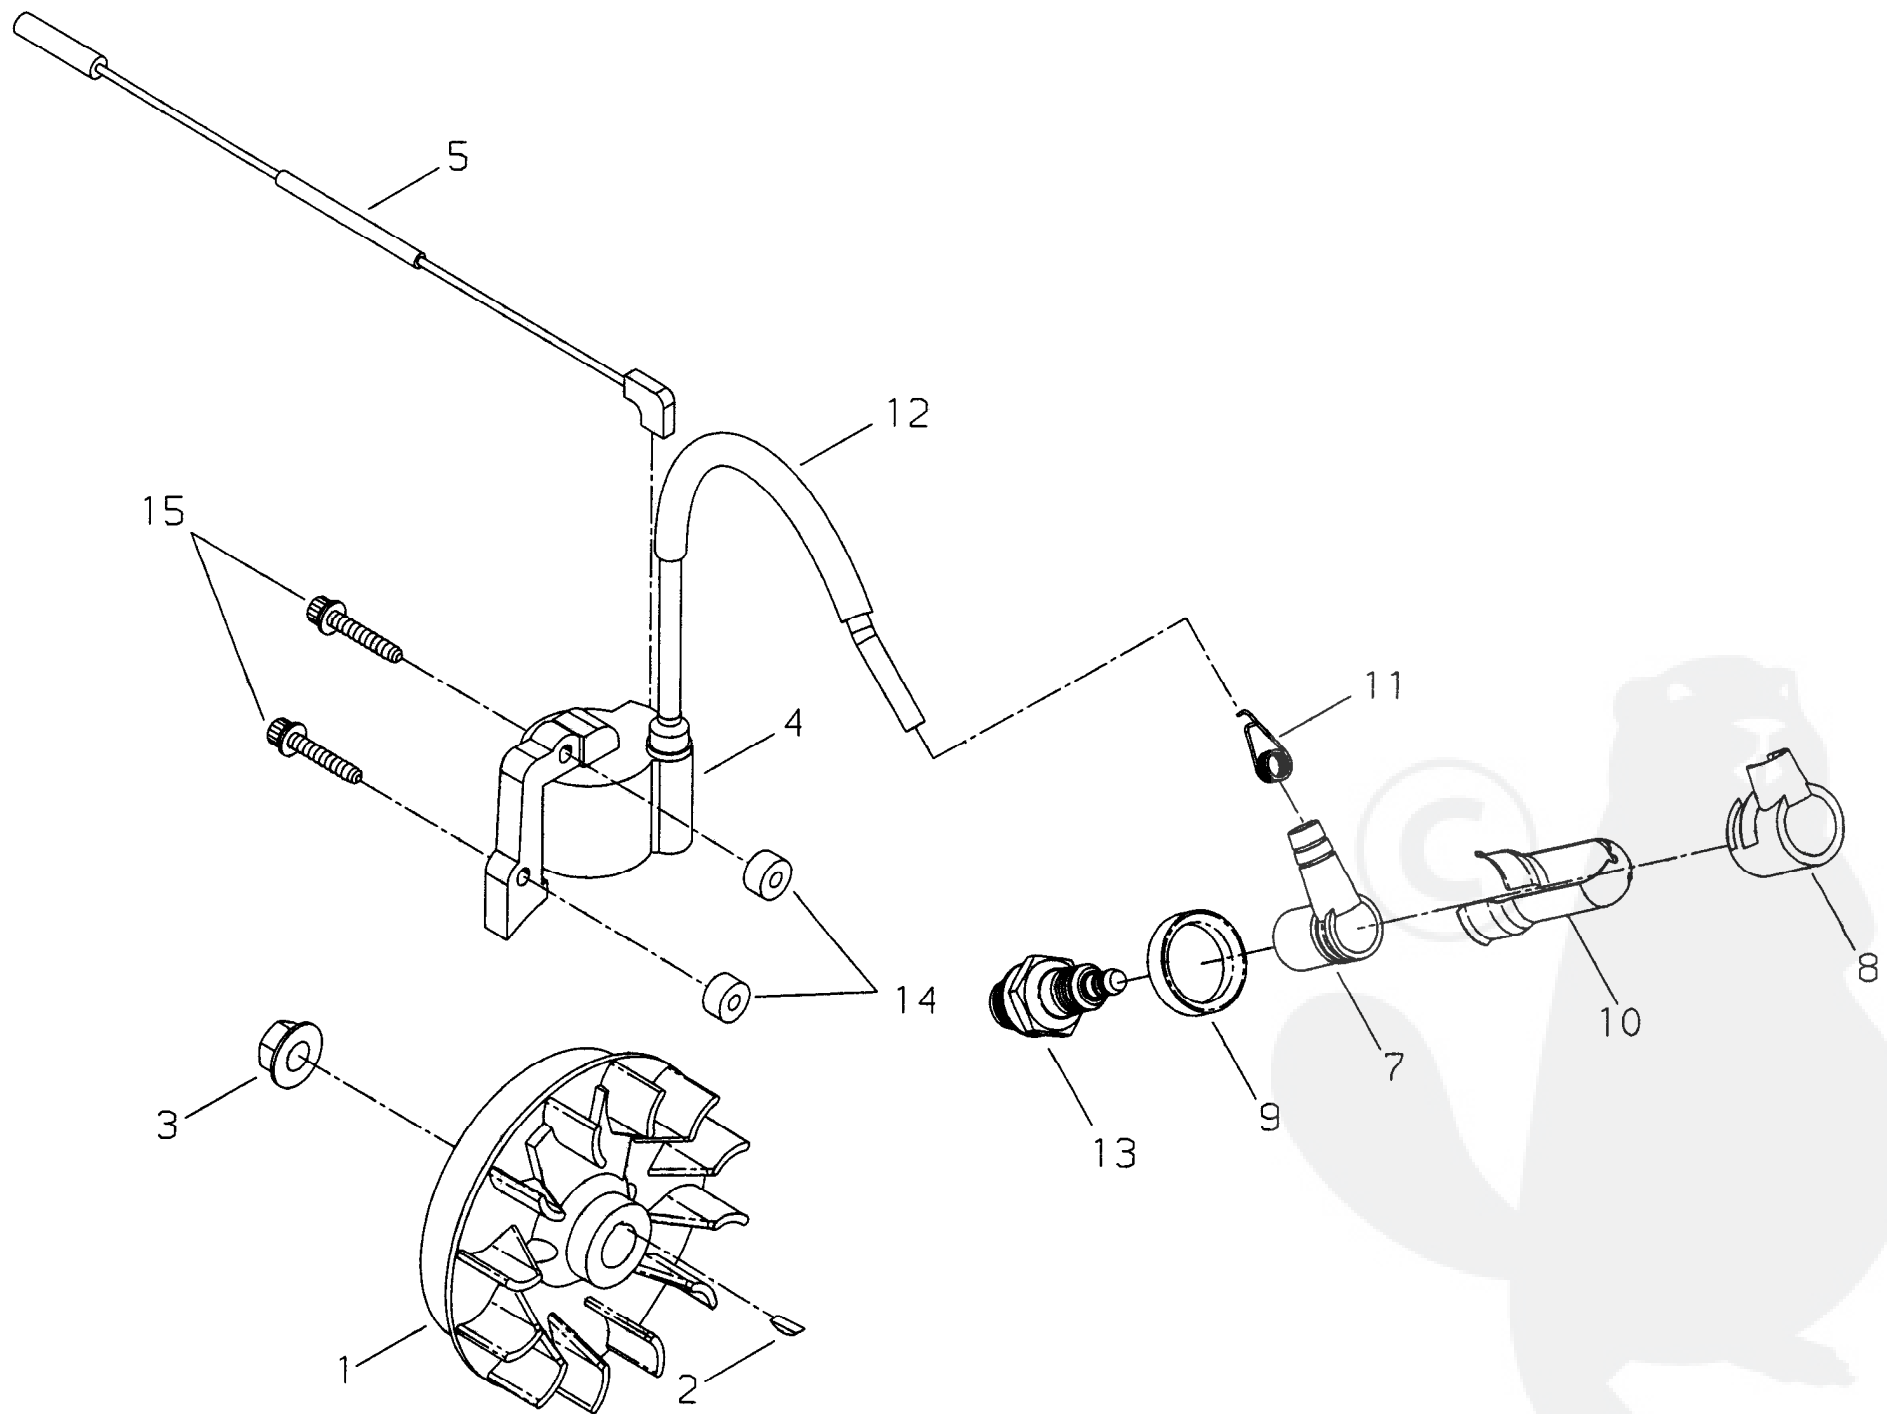

4- 1	20018-71200	ROTOR	1	
2	02403-03100	KEY	1	
3	20035-71220	NUT	1	
4	20029-71600	COILASSY	1	
5	70201-71640	CORD	1	
7	20010-72221	PLUGCAP	1	
8	20000-72241	PLUGCAPCOVER	1	
9	20000-72250	COVERBAND	1	
10	70180-72260	SHIELD	1	
11	20000-72230	SPRINGSPARKPLUG	1	
12	20089-83120	TUBE	1	
13	13000-13506	SPARKPLUGBPMR6A	1	
14	70030-71620	INSULATOR	2	
15	11024-04261	BOLTSLPW	2