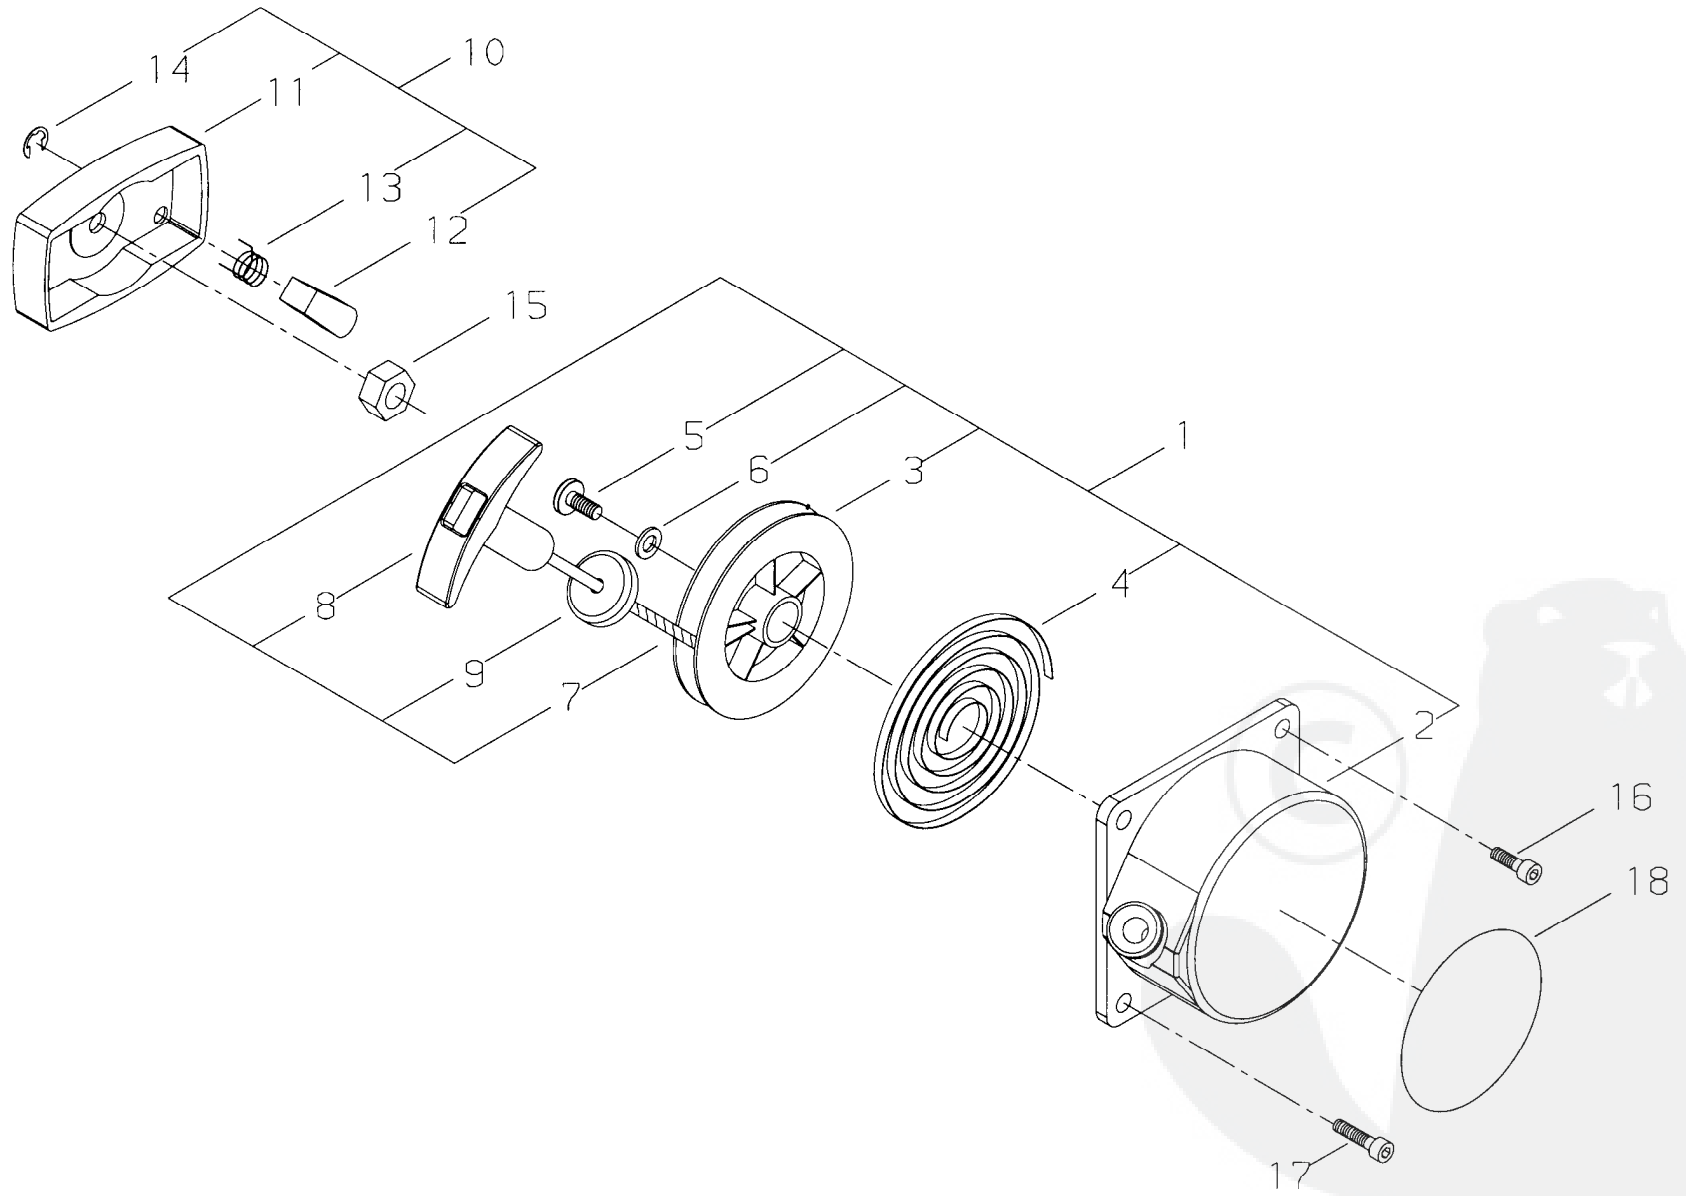

5- 1	70102-75101	RECOILSTARTERSUBASS	1	
2	70102-75111	*STARTERCASE	1	
3	20024-75120	*REEL	1	
4	20024-75130	*RECOILSPRING	1	
5	20035-75170	*SCREW	1	
6	20024-75140	*WASHER	1	
7	20024-75160	*ROPE	1	
8	20024-75190	*STARTERKNOB	1	
9	20024-75180	*DAMPER	1	
10	20024-75200	STARTERPULLYSUBASS	1	
11	20024-75210	*STARTERPULLEY	1	
12	20024-75220	*RATCHET	1	
13	20024-75230	*RETURNSPRING	1	
14	20024-75240	*ERING	1	
15	20035-43230	NUT	1	
16	11022-05200	BOLTSPW	2	
17	11022-05250	BOLTSPW	2	
18	19420-00026	LABELTRADE	1