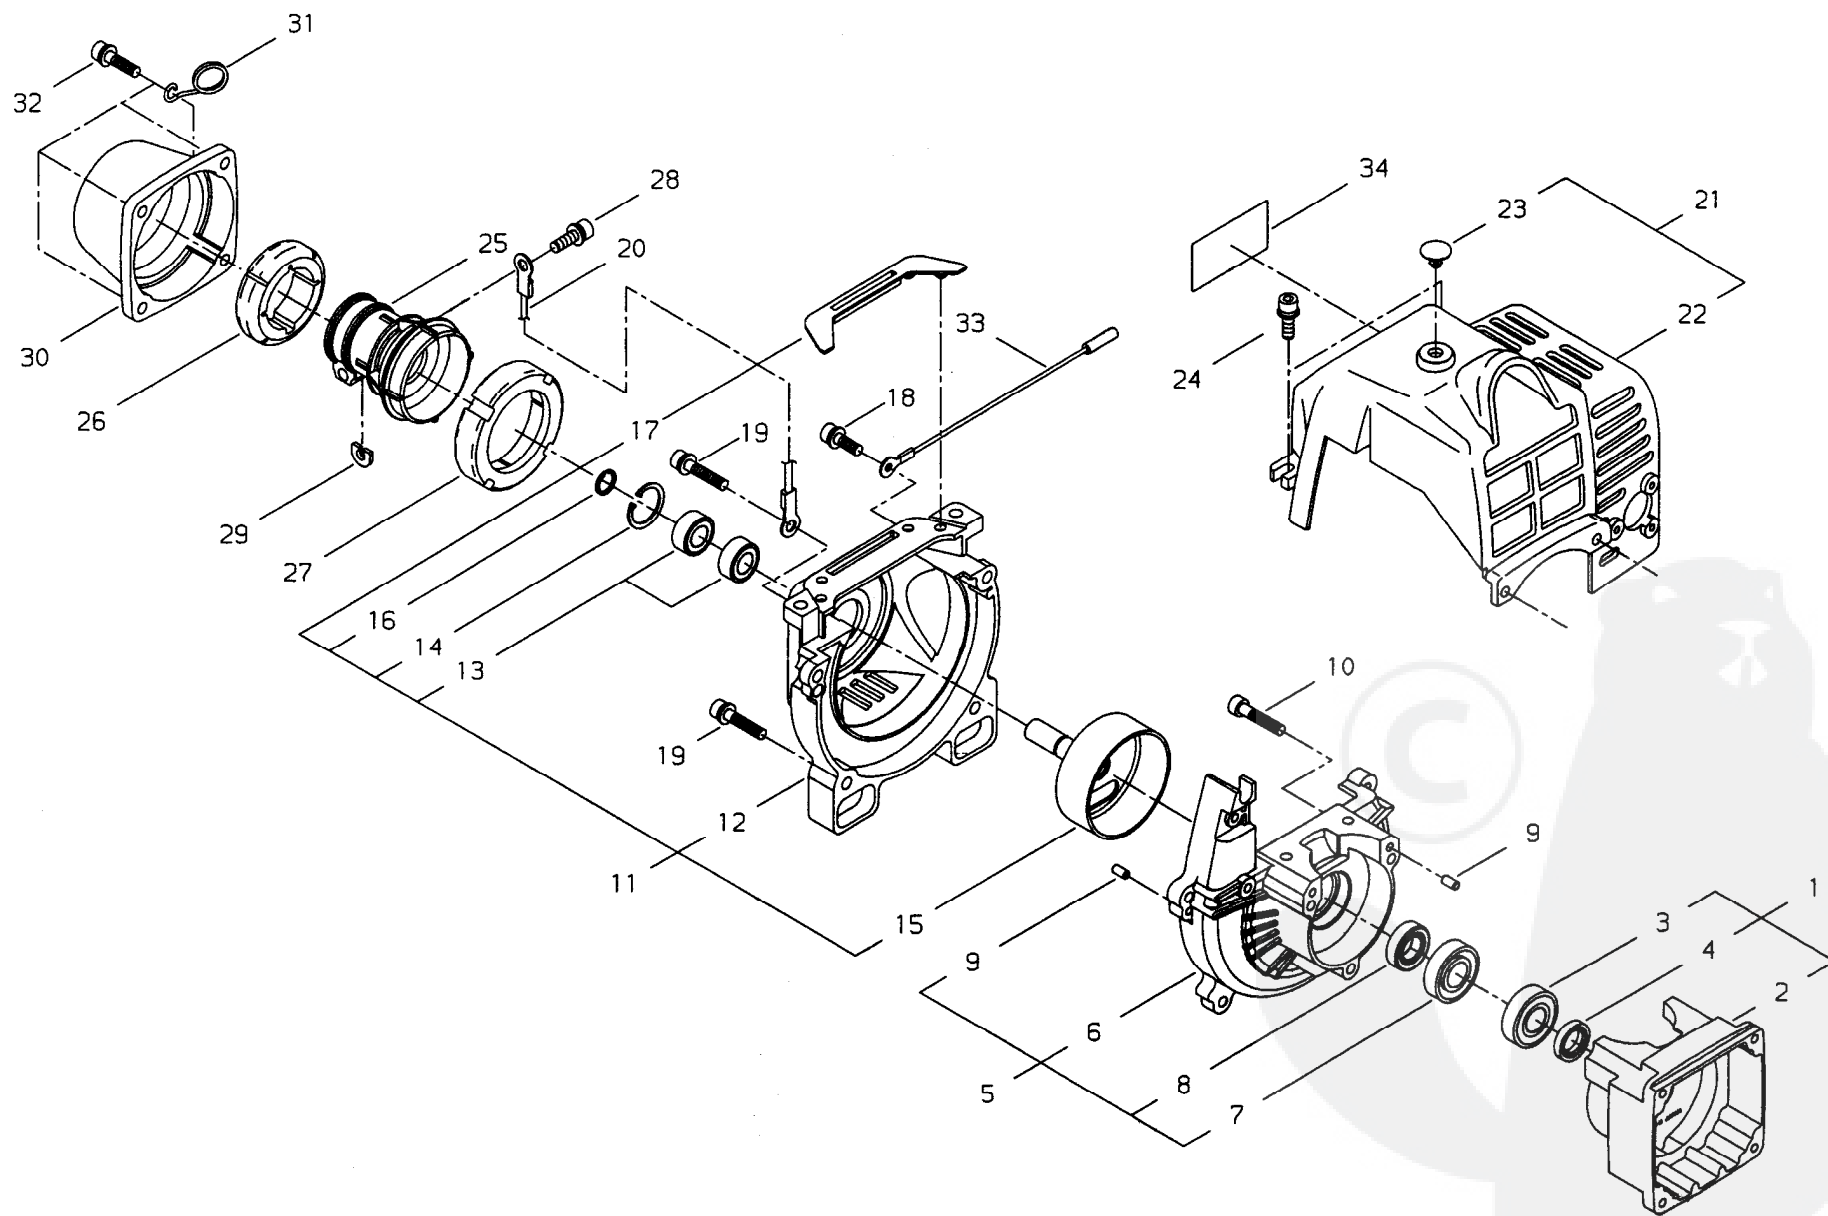

Ref. No	Part No.	Part Name	Q`ty	Remarks,Serial No.
1- 1	70144-12110	CYLINDER	1	
2	20018-12120	GASKET	1	
3	11022-05160	BOLTSPW	3	
4	11022-05350	BOLTSPW	1	
5	20110-12211	INSULATOR	1	
6	20110-12221	GASKET	1	
7	20024-12260	NUT	2	
8	11022-05300	BOLT SW	2	
9	70135-15100	MUFFLERSUBASSY	1	
10	70135-15110	*MUFFLER	1	
11	70103-15150	*SPARKARRESTER	1	
12	01270-03062	*SCREWTAPPING	1	
13	20018-15150	GASKETMUFFLER	1	
14	01020-05500	BOLT	2	
15	01610-05080	WASHER	2	
16	01020-05120	BOLT	1	

2- 1	20018-21100	CRANKCASESCOMP	1	
2	20018-21111	*CRANKCASES	1	
3	12900-60010	*BEARING	1	
4	22150-21250	*OILSEAL	1	
5	20110-21201	CRANKCASEMCOMP	1	
6	20018-21122	*CRANKCASEM	1	
7	12900-60010	*BEARING	1	
8	20000-21211	*OILSEAL	1	
9	12492-40080	*ROLLER	4	
10	01020-05250	BOLT	3	
11	62011-31011	FANCOVERCOMP	1	
12	20134-31111	*FANCOVER	1	
13	02006-06000	*BEARING	2	
14	02432-26120	*SNAPRING	1	
15	20018-31330	*CLUTCHDRUM	1	
16	22000-13320	*SNAPRING	1	
17	20110-31130	*CUSHION	1	
18	11022-05160	BOLTSPW	2	
19	11022-05300	BOLT SW	2	
20	70192-31510	EARTHCORD	1	
21	62011-32010	CYLINDERCOVERCOMP	1	
22	20134-32110	*CYLINDERCOVER	1	
23	20134-32130	*PLUG	1	
24	11022-05160	BOLTSPW	2	
25	20018-31410	JOINT	1	
26	20018-31420	FRONTCUSHION	1	
27	20018-31430	REARCUSHION	1	
28	11023-05250	BOLT SW	1	
29	20018-31460	SHIM	1	
30	70135-31470	CAP	1	
31	20024-83152	CABLEHOLDER	1	
32	11022-05200	BOLTSPW	4	
33	70201-83130	CORD	1	
34	70202-32120	LABELTRADE	1	