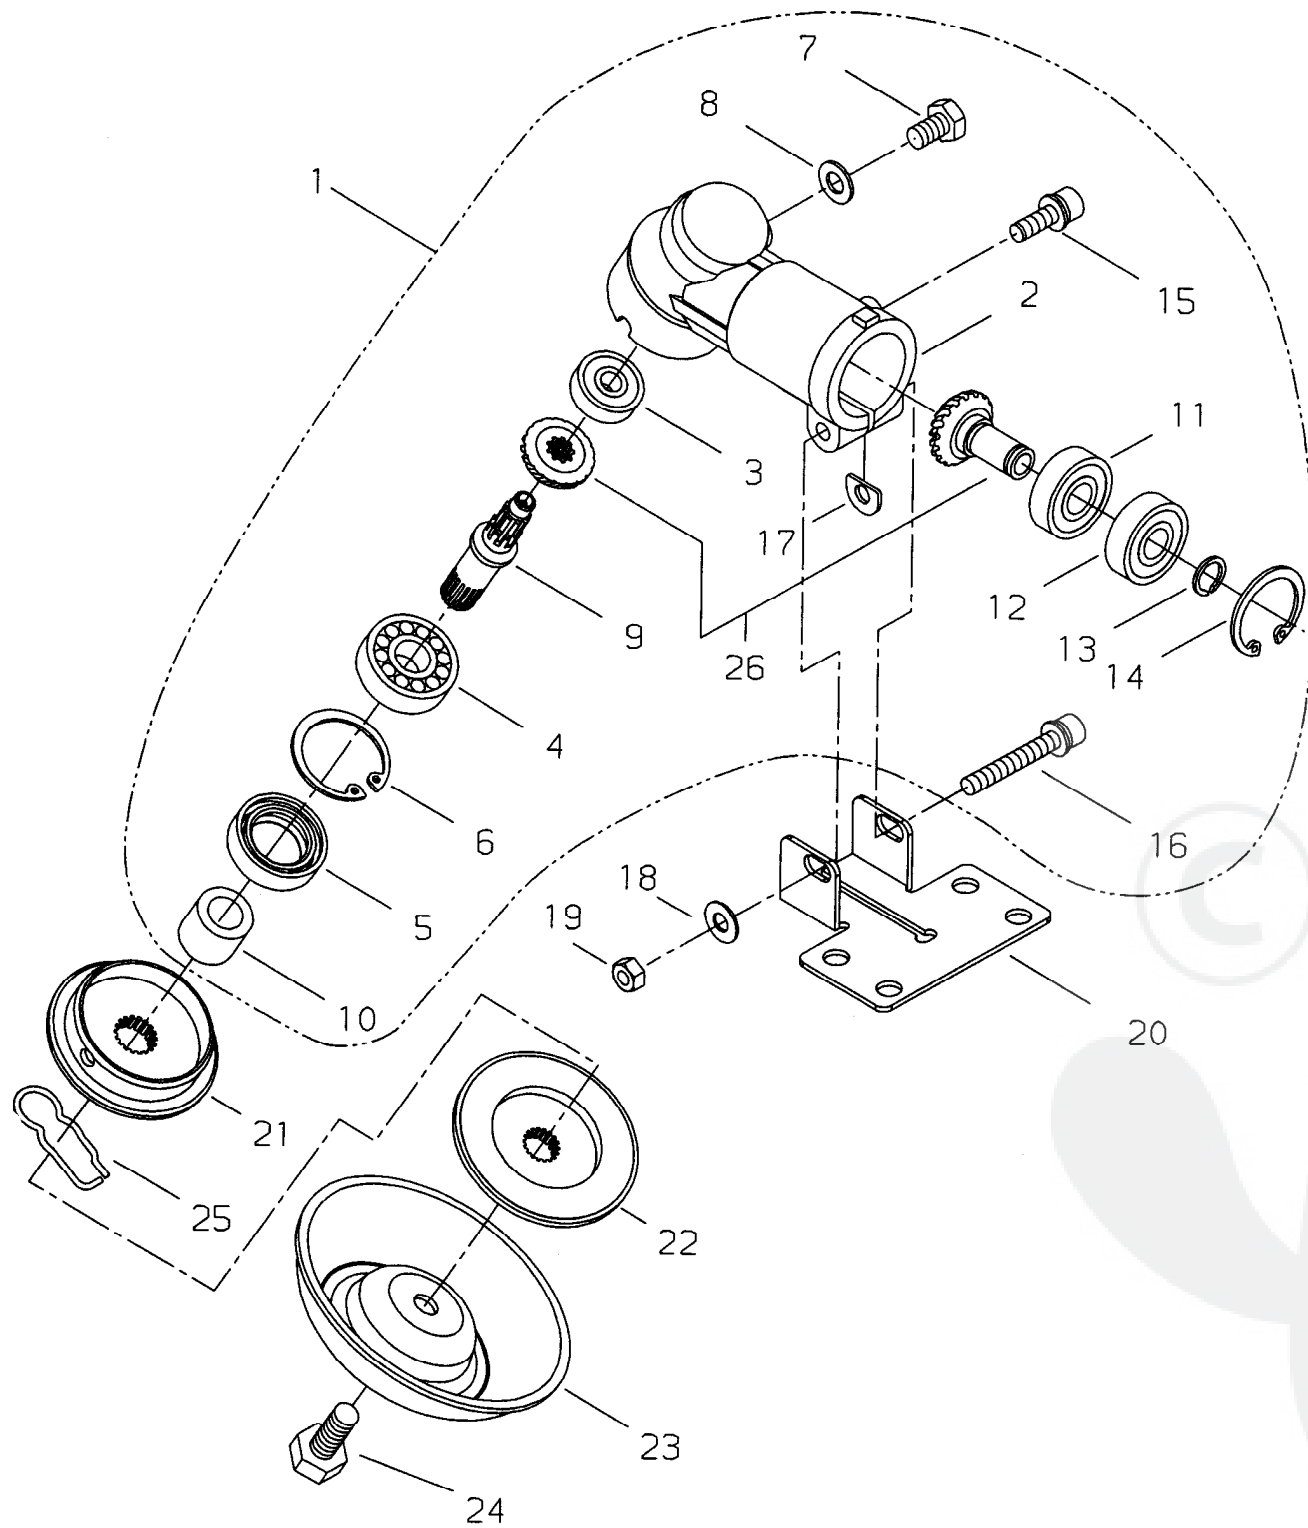

51	20024-81790	CONEWASHER	1	
52	01020-05600	BOLT	2	
53	01600-05131	SPRINGWASHER	2	
54	01610-05080	WASHER	2	
55	20024-83111	THROTTLECABLE	1	
56	70201-83140	TUBE	1	
57	20005-83160	CABLECAP	1	

7- 1	70223-85000	FUELTANKASSY	1	
2	20018-85113	*FUELTANK	1	
3	70168-85201	*FUELCAPASSY	1	
4	70168-85210	**FUELCAP	1	
9	20000-85221	**GASKET	1	
10	20018-83311	*PIPE	1	
11	20020-85540	*CLIP	6	
12	20019-83320	*SPRING	1	
13	20019-85351	*GROMMET	1	
14	20110-85320	*FUELPIPE	1	
15	22115-85401	*FUELFILTERSUBASSY	1	
16	20110-83311	*PIPE	1	
17	20035-85522	*VALVE	1	
18	72933-85620	*JOINT	1	
19	20019-85600	*PUMPCOMP	1	
20	20018-86112	TANKHOLDER	1	
21	20018-86120	TANKCUSHION	4	
22	62902-85320	TANKGUARD	1	
23	11022-05180	BOLTSPW	2	

8- 1	37094-62010	OUTERPIPECOMP	1	
2	22420-12120	*BUSH	5	
3	22000-12413	MAINSHAFT	1	
4	33008-62340	HANGERASSY	1	
5	33008-62321	*COLLAR	1	
6	33008-62151	*HANGER	1	
7	33008-62311	*CLAMP	1	
8	11203-04160	*SCREWPM	1	
9	01500-04031	*NUT	1	
10	19402-00223	LABELCAUTION	1	
11	19422-00010	LABELCAUTION	1	
12	19404-00037	LABELDECIBEL	1	
13	72017-12150	HANDLELABEL	1	
14	72005-12140	CAUTIONPLATE	1	

10- 1	62097-64250	THROTTLELEVERASSY	1	
2	72431-14510	*BODYRIGHT	1	
3	72431-14520	*BODYLEFT	1	
4	72451-14530	*LEVER	1	
5	72451-14540	*LOCKLEVER	1	
6	72451-14550	*BUTTON	1	
7	72451-14560	*CLAMP	1	
8	62097-64310	*THROTTLECABLECOMP	1	
9	72451-14580	*RETURNSPRING	1	
10	72451-14590	*SPRING	1	
11	01020-06200	*BOLT	1	
12	72451-14610	*NUT	1	
13	11203-05351	*SCREWPM	1	
14	72451-14630	*NUT	1	
15	72451-14620	*SCREWTAPPING	1	
16	34004-64020	BRACKETASSY	1	
17	34004-64110	*BRACKET	1	
18	34004-64120	*LOWERCAP	1	
19	34004-64130	*UPPERCAP	1	
20	11022-05250	*BOLTSPW	6	
21	72529-14200	HANDLESUBASSY	1	
23	22421-14230	*GRIP	1	