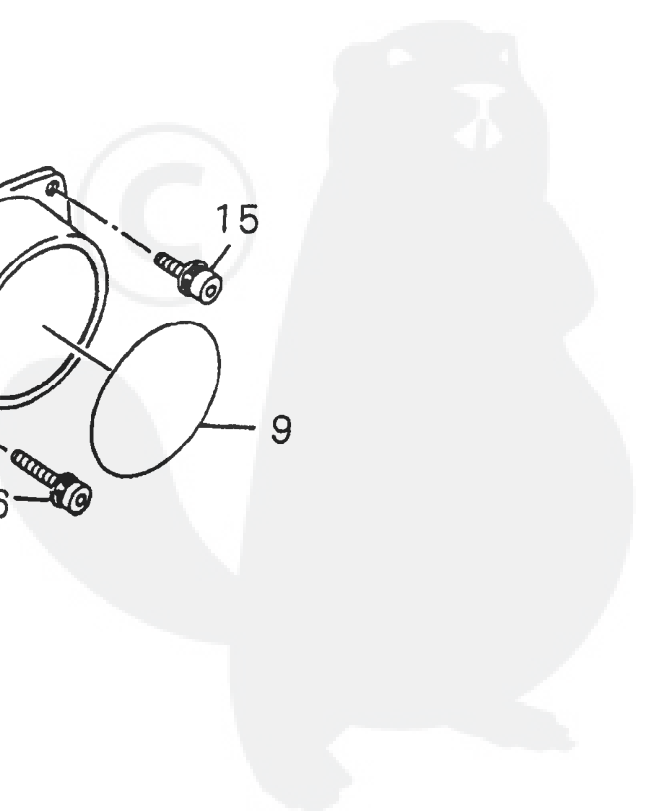

5-	70102-75101	RECOILSTARTERSUBASSY	1
1	70102-75111	*STARTERCASE	1
2	20024-75120	*REEL	1
3	20024-75130	*RECOILSPRING	1
4	20035-75170	*SCREW	1
5	20024-75140	*WASHER	1
6	20024-75160	*ROPE	1
7	20024-75190	*STARTERKNOB	1
8	20024-75180	*DAMPER	1
9	70005-75240	*NAMEPLATE	1
	20024-75200	STARTERPULLYSUBASSY	1
10	20024-75210	*STARTERPULLEY	1
11	20024-75220	*RATCHET	1
12	20024-75230	*RETURNSPRING	1
13	20024-75240	*ERING	1
14	20035-43230	NUT	1
15	11022-05160	BOLTSPW	2
16	11022-05250	BOLTSPW	2