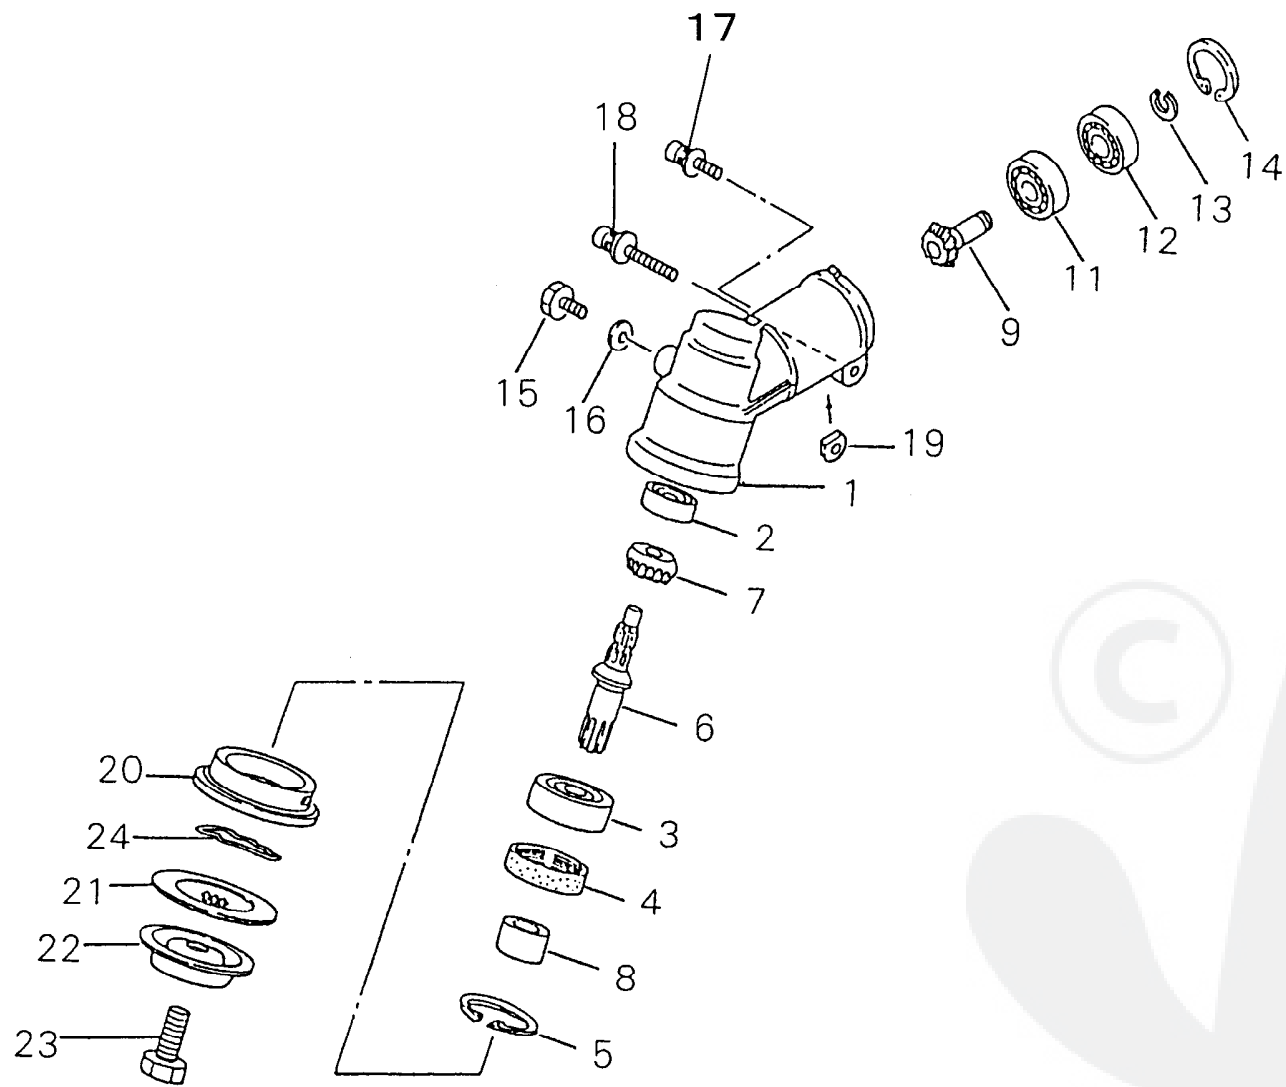

9-	72435-13013	GEARCASESUBASSY	1
1	72435-13112	*GEARCASE	1
2	02046-00609	*BEARING	1
3	02000-06201	*BEARING	1
4	22024-13121	*OILSEAL	1
5	02432-32120	*SNAPRING	1
6	72435-13210	*GEARSHAFT	1
7	22024-13220	*BEVELGEAR	1
8	22000-13230	*COLLAR	1
9	22024-13391	*PINIONSET	1
11	02000-06901	*BEARING	1
12	02002-06901	*BEARING	1
13	20000-31140	*SNAPRING	1
14	02432-24120	*SNAPRING	1
15	22015-13410	*BOLT	1
16	22015-13420	*GASKET	1
17	11022-05160	*BOLTSPW	1
18	11022-06280	*BOLTSPW	1
19	22011-13450	*SHIM	1
20	22024-13912	HOLDERA	1
21	72435-13920	HOLDERB	1
22	22024-13291	BOLTGUARD	1
23	22000-13512	BOLT	1
24	22000-13530	SLIDEPIN	1