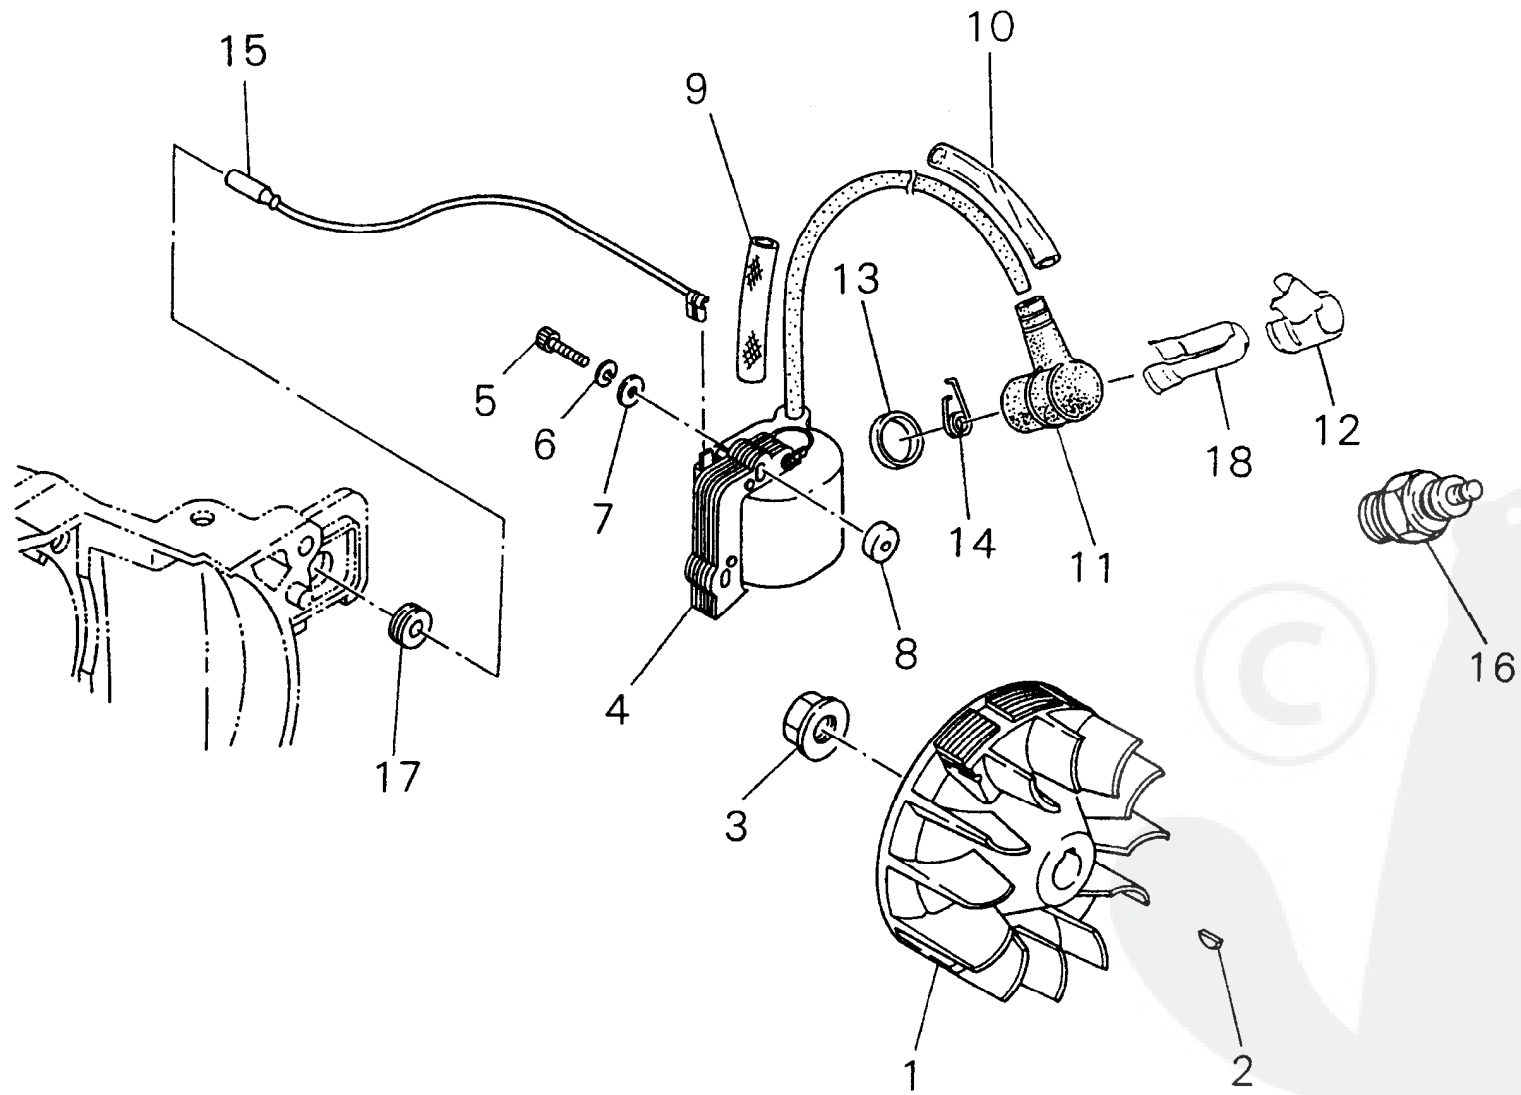

4- 1	20024-71201	ROTOR	1
2	02403-03100	KEY	1
3	20035-71220	NUT	1
4	20024-71610	COIL	1
5	01020-04300	BOLT	2
6	01600-04101	SPRINGWASHER	2
7	01613-04080	WASHER	2
8	70030-71620	INSULATOR	2
9	20024-72112	TUBE	1
10	70168-71660	TUBE	1
11	20010-72221	PLUGCAP	1
12	20000-72241	PLUGCAPCOVER	1
13	20000-72250	COVERBAND	1
18	70180-72260	SHIELD	1
14	20000-72230	SPRINGSPARKPLUG	1
15	70102-74130	CORD	1
16	13000-13506	SPARKPLUGBPMR6A	1
17	70105-31520	GROMMET	1