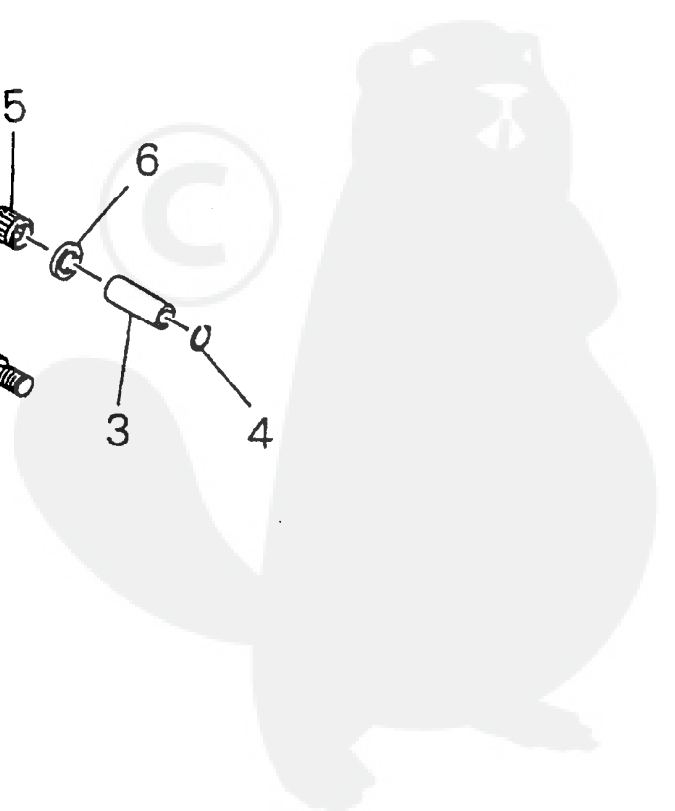

3- 1	20024-41110	PISTON	1
2	20024-41210	PISTONRING	2
3	20024-41311	PISTONPIN	1
4	20000-41320	SNAPRING	2
5	20000-41330	NEEDLEBEARING	1
6	20000-41341	THRUSTWASHER	2
7	20024-42001	CRANKSHAFTASSY	1
	70102-51100	CLUTCHSHOEASSY	1
8	70102-51110	*CLUTCHSHOE	2
9	20024-51210	*CLUTCHBOLT	2
10	70102-51220	*SPRING	1
11	20087-51231	*SPRINGPLATE	2
12	22100-71430	*WASHER	2