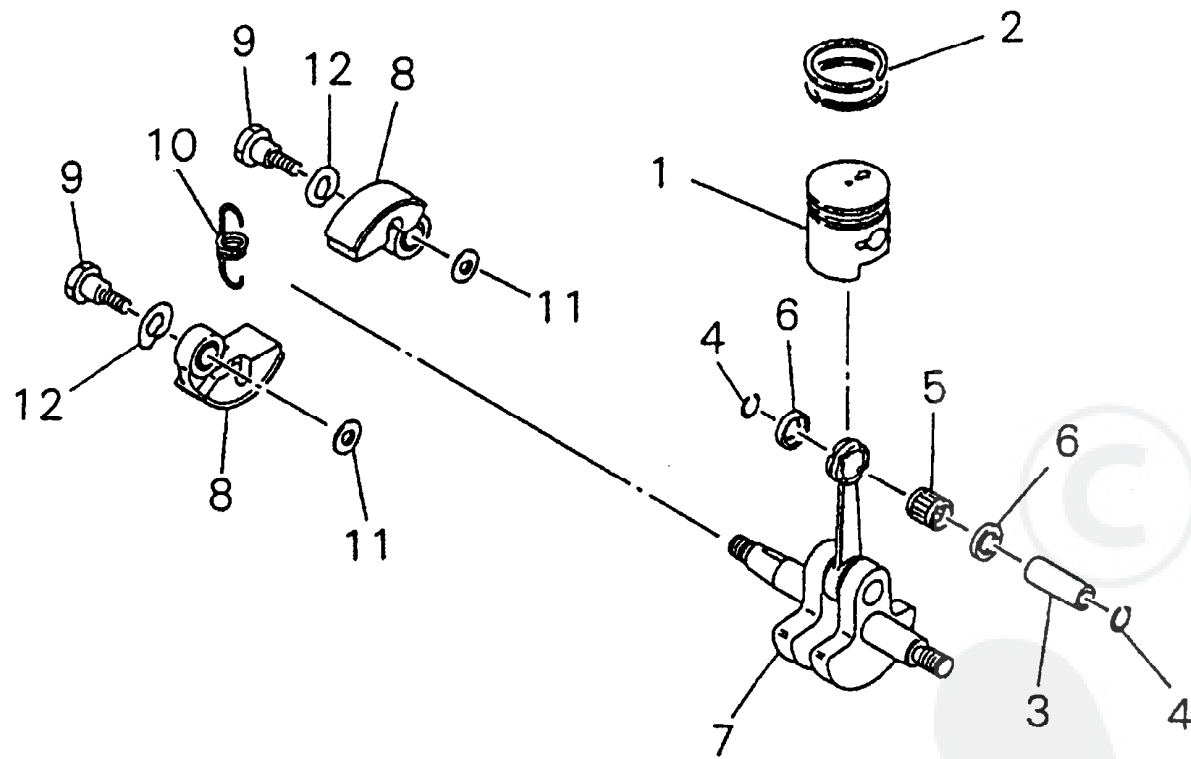

Ref. No	Part No.	Part Name	Q`ty
1- 1	20024-12110	CYLINDER	1
2	20024-12120	GASKETCYLINDER	1
3	11020-05160	BOLT SW	3
4	11020-05300	BOLT SW	1
5	70244-12210	INSULATOR	1
6	20024-12220	GASKETINSULATOR	1
7	20024-12260	NUT	2
8	11022-05200	BOLTSPW	2
	70102-15000	MUFFLERASSY	1
9	20024-15116	*MUFFLER	1
10	70102-15180	*MUFFLERGUARD	1
11	20024-15210	*GASKETMUFFLER	1
12	01020-05550	*BOLT	2
13	01610-05080	*WASHER	2
14	11022-05120	· BOLTSPW	1
15	11022-05160	*BOLTSPW	2

2-	20024-21000	CRANKCASEASSY	1
1	20024-21110	*CRANKCASES	1
2	20024-21120	*CRANKCASEM	1
3	12492-50100	*ROLLER	2
4	02030-06201	*BEARING	2
5	20000-21211	*OILSEAL	2
6	01020-05250	*BOLT	4
7	70102-31110	FANCOVER	1
8	20024-31130	CLUTCHCASE	1
9	20024-31151	CLUTCHDRUM	1
10	02036-06001	BEARING	2
11	02432-28120	SNAPRING	1
12	20000-31140	SNAPRING	1
13	11022-05160	BOLTSPW	4
14	11020-05180	BOLTSW	2
15	20024-31410	JOINT	1
16	20024-31421	FRONTCUSHION	1
17	20024-31431	REARCUSHION	1
18	11022-05160	BOLTSPW	1
19	11022-06280	BOLTSPW	1
20	20024-31460	SHIM	1
21	70102-31211	CYLINDERCOVER	1
22	70102-31250	NAMEPLATE	1
23	20024-31231	DUSTCAP	1
24	11022-05160	BOLTSPW	2
26	11022-05200	BOLTSPW	2
27	70192-31510	EARTHCORD	1