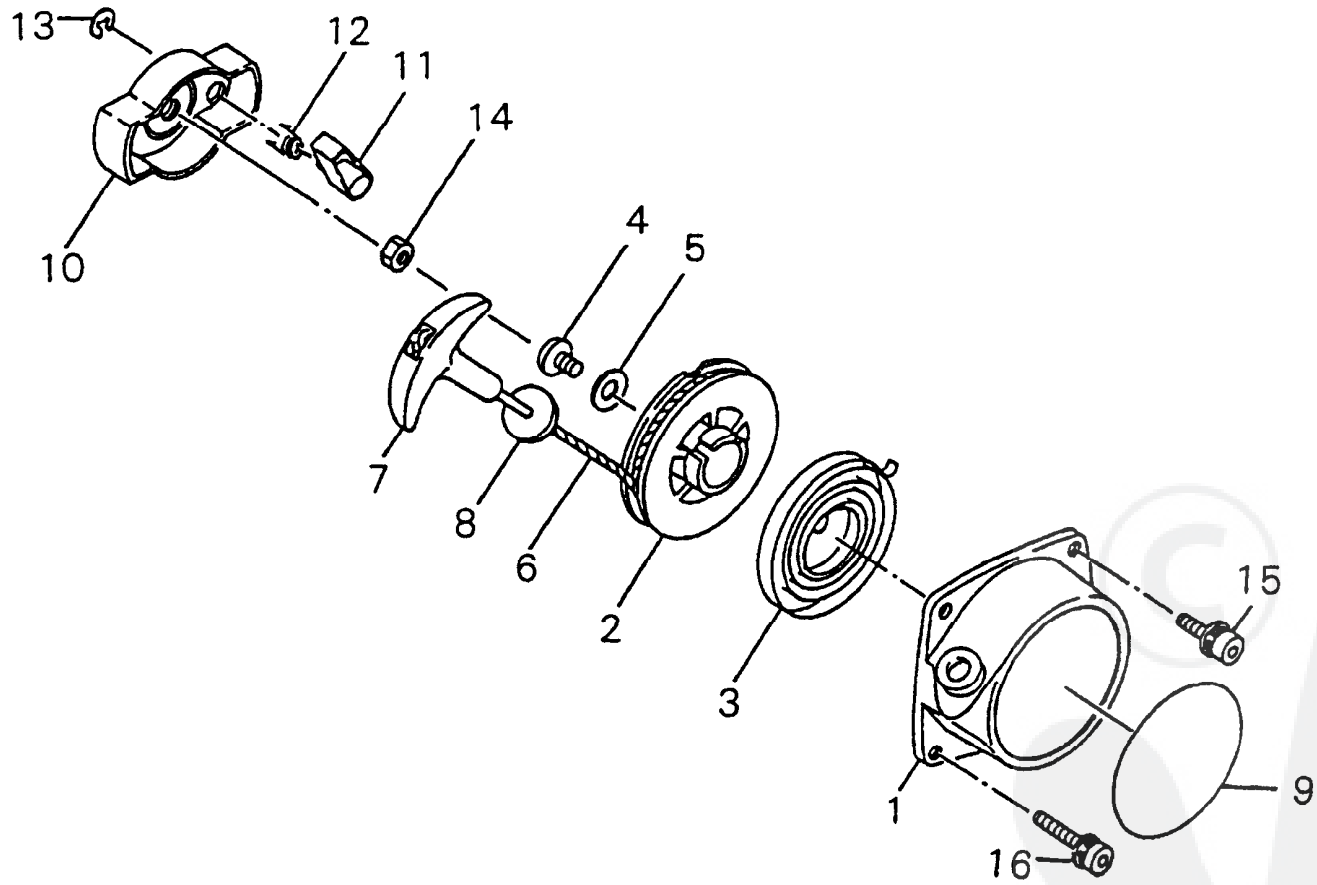

5-	70102-75101	RECOILSTARTERSUBASSY	1
1	70102-75111	*STARTERCASE	1
2	20024-75120	*REEL	1
3	20024-75130	*RECOILSPRING	1
4	20035-75170	*SCREW	1
5	20024-75140	*WASHER	1
6	20024-75160	*ROPE	1
7	20024-75190	*STARTERKNOB	1
8	20024-75180	*DAMPER	1
9	70005-75240	*NAMEPLATE	1
	20024-75200	STARTERPULLYSUBASSY	1
10	20024-75210	*STARTERPULLEY	1
11	20024-75220	*RATCHET	1
12	20024-75230	*RETURNSPRING	1
13	20024-75240	*ERING	1
14	20035-43230	NUT	1
15	11022-05160	BOLTSPW	2
16	11022-05250	BOLTSPW	2