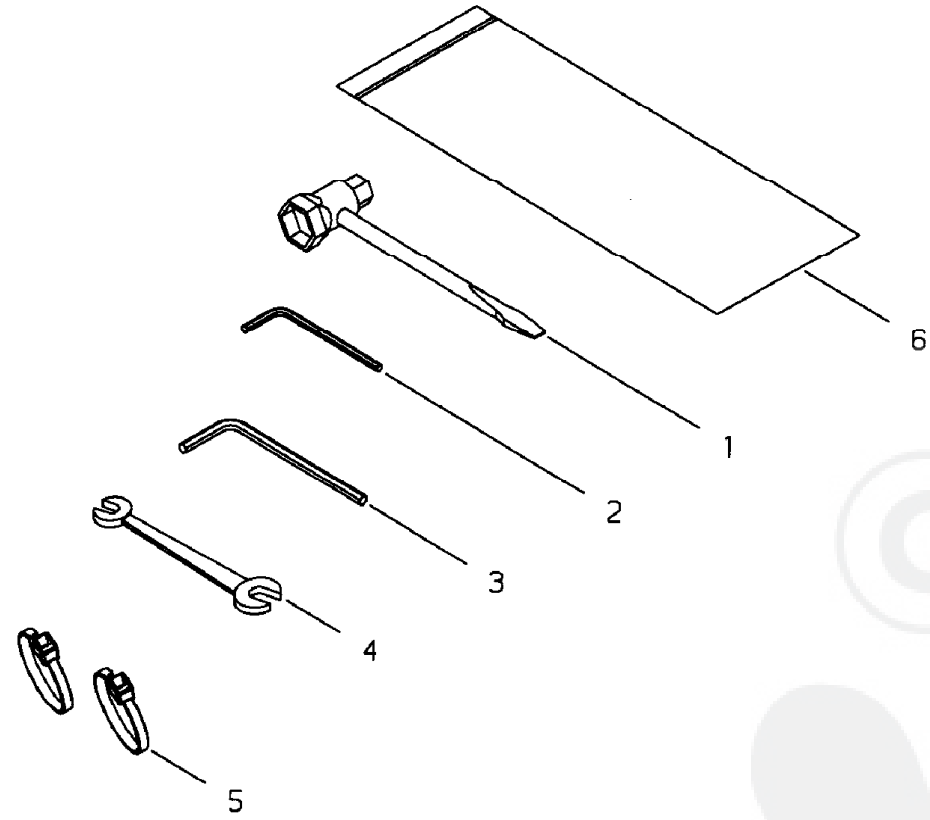

12- 1	22000-91181	PLUGWRENCH	1	
2	09026-04001	HEXAWRENCH	1	
3	09026-05001	HEXAWRENCH	1	
4	22000-91120	SPANNER	1	
5	72431-12190	BAND	2	
6	19639-01400	TOOLBAG	1