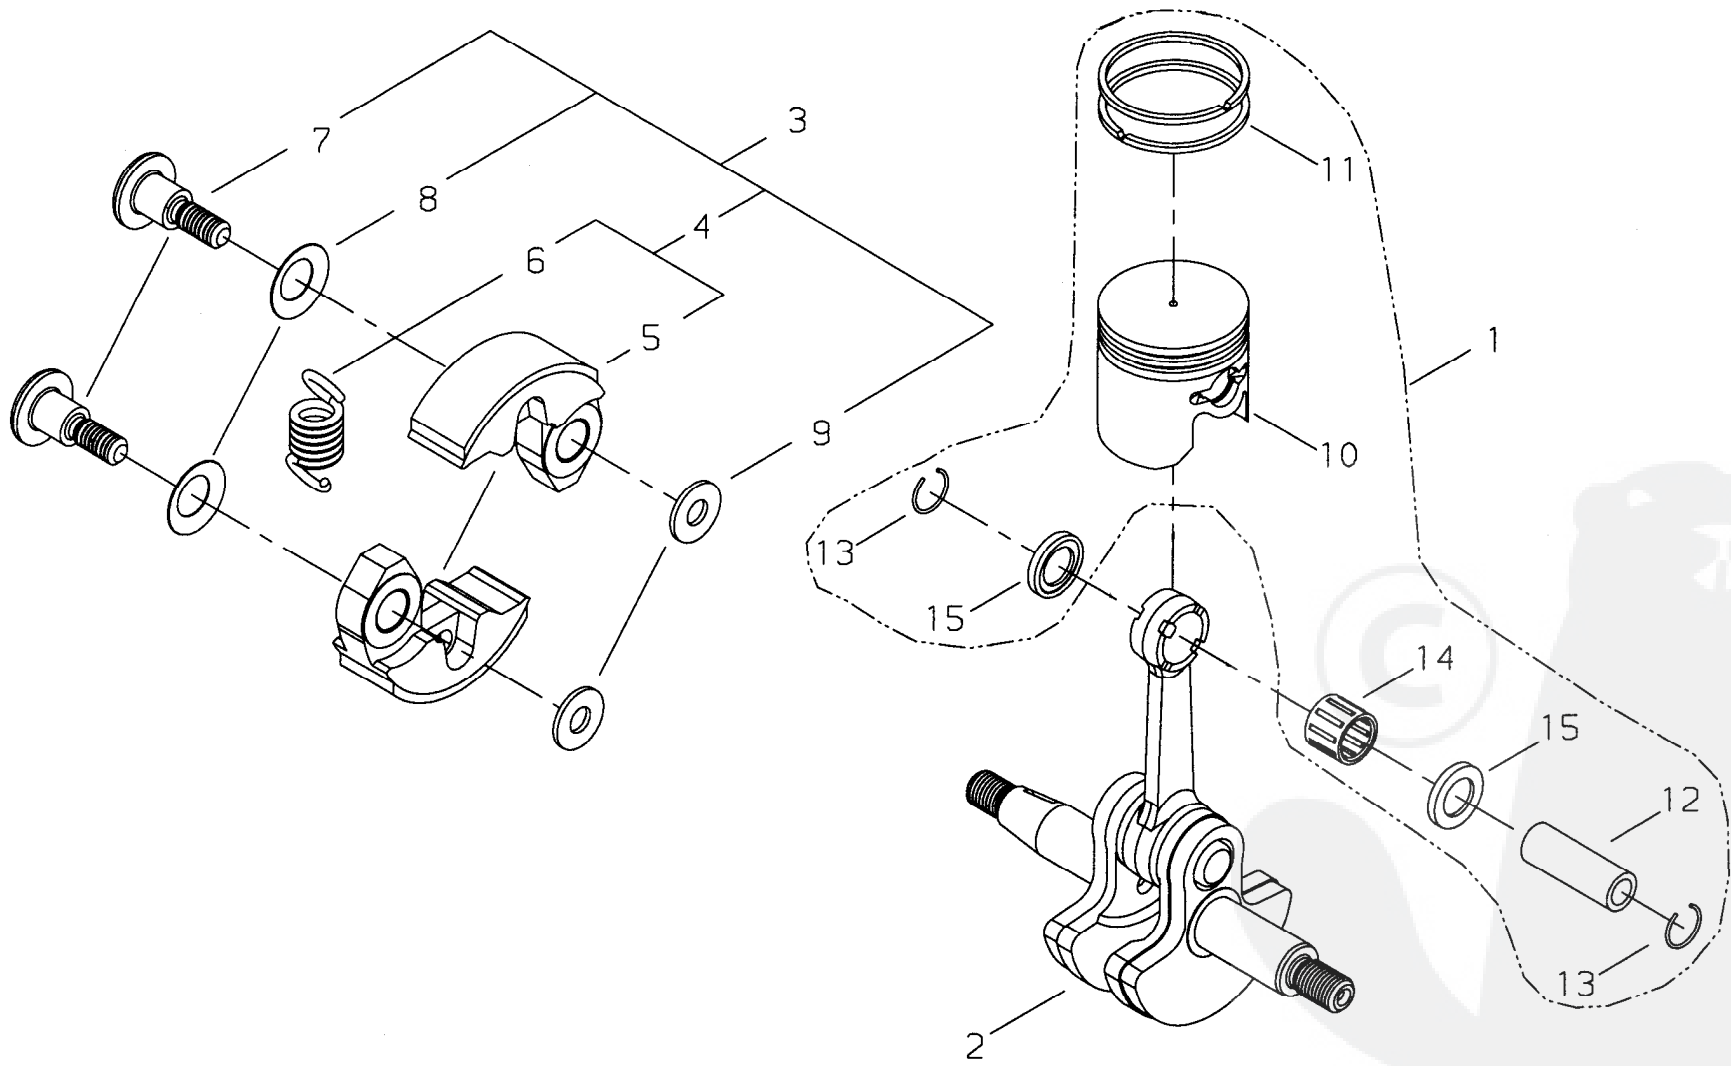

Ref. No	Part No.	Part Name	Q`ty	Remarks,Serial No.
1- 1	20024-12110	CYLINDER	1	
2	62074-12120	GASKETCYLINDER	1	
3	11020-05160	BOLTSW	3	
4	11020-05300	BOLTSW	1	
5	70244-12210	INSULATOR	1	
6	20024-12221	GASKETINSULATOR	1	
7	11022-05200	BOLTSPW	2	
8	20024-12260	NUT	2	
9	70103-15100	MUFFLERSUBASSY	1	
10	70103-15110	*MUFFLER	1	
11	70103-15150	*SPARKARRESTER	1	
12	01270-03062	*SCREWTAPPING	1	
13	01020-05550	BOLT	2	
14	01610-05080	WASHER	2	
15	11022-05120	BOLTSPW	1	
16	20024-15210	GASKETMUFFLER	1	
17	70102-15180	MUFFLERGUARD	1	
18	11022-05160	BOLTSPW	2	

2-1	62073-21010	CRANKCASESCOMP	1	
2	20024-21110	*CRANKCASES	1	
3	12900-62010	*BEARING	1	
4	20000-21211	*OILSEAL	1	
5	62073-21020	CRANKCASEMCOMP	1	
6	20024-21120	*CRANKCASEM	1	
7	12900-62010	*BEARING	1	
8	20000-21211	*OILSEAL	1	
9	12492-50100	*DOWELPIN	2	
10	01020-05250	BOLT	4	
11	70102-31110	FANCOVER	1	
12	70105-31520	GROMMET	1	
13	20024-31130	CLUTCHCASE	1	
14	72575-98021	CLUTCHDRUM	1	
15	02036-06001	BEARING	2	
16	02432-28120	SNAPRING	1	
17	20000-31140	SNAPRING	1	
18	11210-05160	SCREWBUTTON	4	
19	20024-31410	JOINT	1	
20	20024-31421	FRONTCUSHION	1	
21	20024-31421	FRONTCUSHION	1	
22	11022-05160	BOLTSPW	1	
23	11022-06280	BOLTSPW	1	
24	20024-31460	SHIM	1	
25	11020-05180	BOLT SW	2	
26	11022-05300	BOLT SW	2	
27	70192-31510	EARTHCORD	1	
28	70102-31211	CYLINDERCOVER	1	
29	20024-31231	DUSTCAP	1	
30	11022-05160	BOLTSPW	2	
31	62098-91320	LABELTRADE	1	
32	20024-83152	CABLEHOLDER	1	