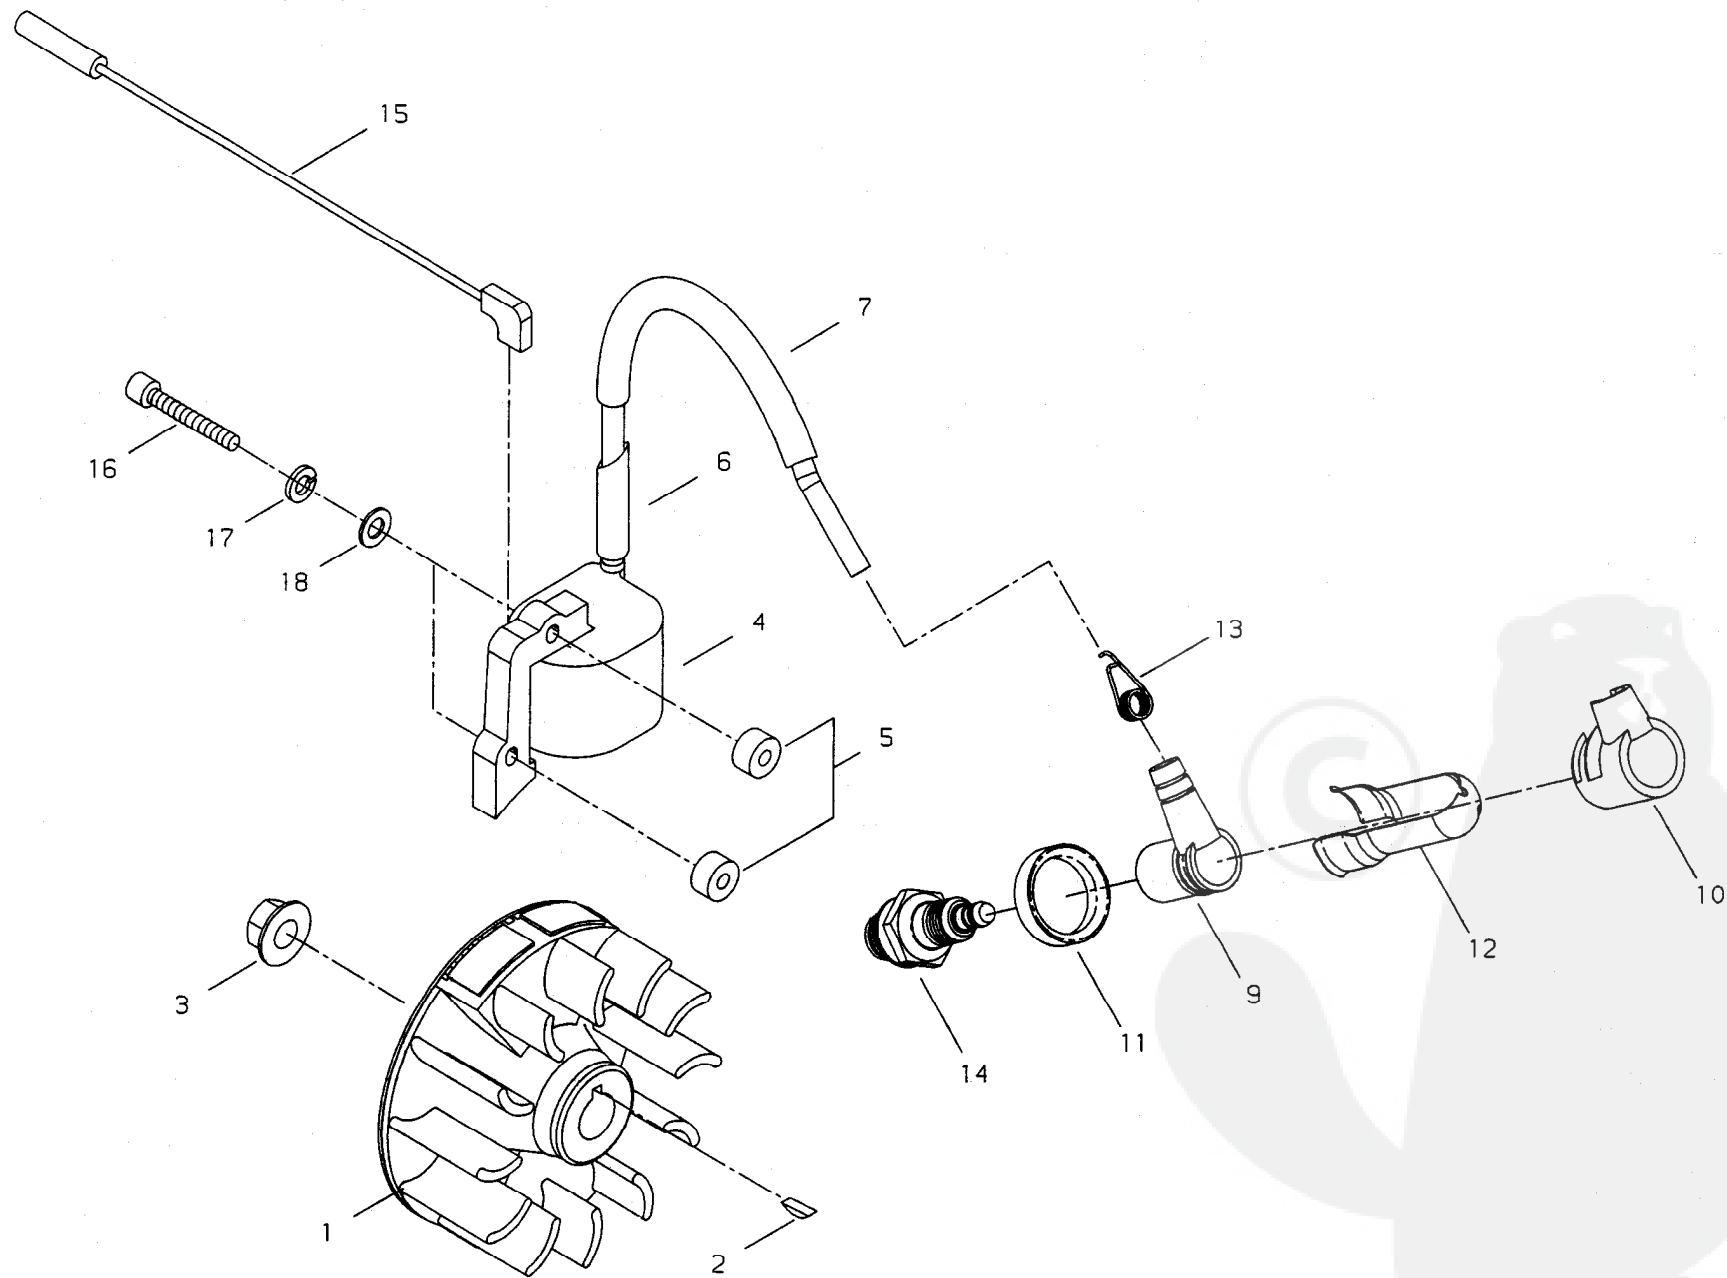

4- 1	20024-71201	ROTOR	1	
2	02403-03100	KEY	1	
3	20035-71220	NUT	1	
4	20024-71610	COIL	1	
5	70030-71620	INSULATOR	2	
6	20024-72112	TUBE	1	
7	70168-71660	TUBE	1	
9	20010-72221	PLUGCAP	1	
10	20000-72241	PLUGCAPCOVER	1	
11	20000-72250	COVERBAND	1	
12	70180-72260	SHIELD	1	
13	20000-72230	SPRINGSPARKPLUG	1	
14	13000-13506	SPARKPLUGBPMR6A	1	
15	70102-74130	CORD	1	
16	01020-04300	BOLT	2	
17	01600-04101	SPRINGWASHER	2	
18	01613-04080	WASHER	2