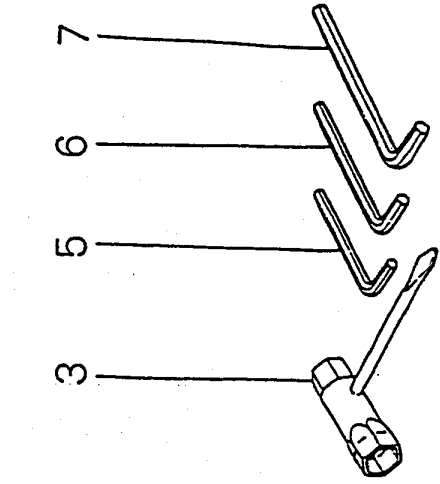

PARTS LIST
SHINDAIWA
(LI38 LIA0380P)

PRICE:(¥)

Ref. No	Part No.	Part Name	Q'ty
6-	70200-81020	CARBURETOR SUB ASSY	1
1	20055-81120	• BODY CAP	1
2	70131-81180	• THROTTLE VALVE	1
3	70200-81170	• JET NEEDLE	1
4	20087-81411	• CHECK VALVE	1
5	20087-81420	• PACKING	1
6	70200-81430	• PLATE	1
7	20000-81441	• NEEDLE VALVE	1
8	20011-81451	• LEVER	1
9	20011-81460	• PIN	1
10	20011-81470	• SCREW	2
11	20040-81430	• SPRING	1
12	20087-81510	• GASKET	1
13	20087-81520	• DIAPHRAGM	1
14	20087-81540	• GASKET	1
15	20087-81550	• COVER	1
16	20087-81571	• CHECK VALVE	1
17	20087-81811	• PUMP BASE	1
18	20087-81820	• PUMP	1
19	20087-81851	• SPRING	1
20	20087-81870	• SPRING	1
21	20087-81890	• PACKING	1
22	20087-81861	• VALVE	1
23	20011-81621	• DIAPHRAGM	1
24	20011-81630	• GASKET	2
25	20087-81660	• PUMP VALVE	1
26	70102-81710	CLEANER BODY	1
27	20056-81740	FILTER	1
28	11207-04250	SCREW PM SLPW	2
	20060-81760	CLEANER COVER COMP	1
29	20060-81770	• CLEANER COVER	1
30	20060-81780	• KNOB CLEANER COVER	1
31	20024-81790	• CONE WASHER	1
32	22100-82430	• O RING	1
33	19404-00008	• LABEL CHOKE	1
34	20011-83410	GASKET CARBURETOR	1

PARTS LIST
SHINDAIWA
(LI38 LIA0380P)

PRICE: (¥)

Ref. No	Part No.	Part Name	Q'ty
13-	20000-96104	PULLER ASSY	1
1	20000-96114	• LEVER	1
2	22100-96121	• CENTER BOLT	1
3	20000-96130	• BOLT	3
4	20000-96140	• BOLT	2
5	20000-96210	AIR GAP GAUGE	1
6	20000-96411	ROTOR SPANNER	1
7	20021-96420	STOPPER	2
	20021-96601	PULLER ASSY	1
8	20021-96611	• PULLER	1
9	20021-96621	• BOLT	1
10	20000-96631	• GUIDE PIN	1
11	20035-96630	• GUIDE PIN	1
12	20021-96630	• GUIDE PIN	1
13	20000-96640	• BOSS	1
14	01211-06120	• SCREW SW	2
15	20021-96650	• PIN ADAPTER	1
16	20021-96660	• PIN ADAPTER	1
17	20021-96670	• PIN ADAPTER	1
18	22000-96101	ROD BUSHING ASSY	1
19	22015-96210	ROD	1
20	22015-96310	ROD	1
21	22015-96410	ROD	1
	22015-96500	PULLER ASSY	1
22	22015-96510	• HOLDER	1
23	22015-96520	• BOLT	1
	22015-96600	PULLER ASSY	1
24	22015-96610	• HOLDER A	1
25	22000-96621	• BOLT	1
26	22000-96630	• NUT	1