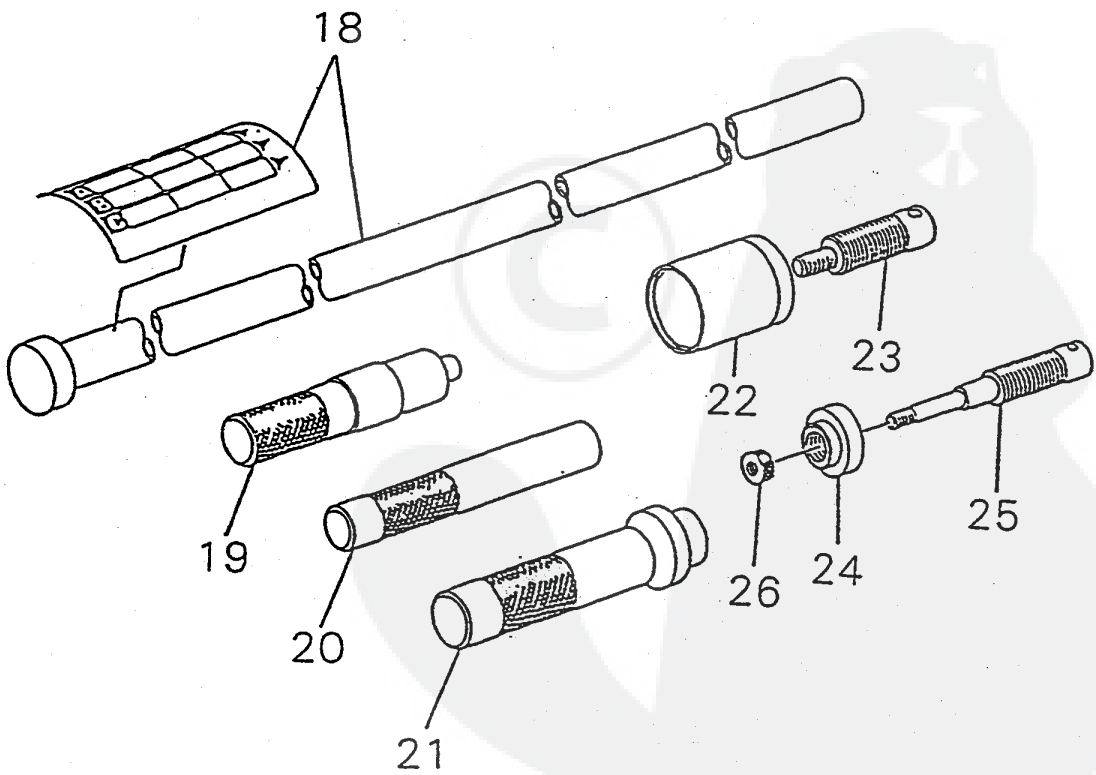

PARTS LIST
SHINDAIWA
(LI38 LIA0380P)

PRICE:(¥)

Ref. No	Part No.	Part Name	Q'ty
6-	70200-81020	CARBURETOR SUB ASSY	1
1	20055-81120	• BODY CAP	1
2	70131-81180	• THROTTLE VALVE	1
3	70200-81170	• JET NEEDLE	1
4	20087-81411	• CHECK VALVE	1
5	20087-81420	• PACKING	1
6	70200-81430	• PLATE	1
7	20000-81441	• NEEDLE VALVE	1
8	20011-81451	• LEVER	1
9	20011-81460	• PIN	1
10	20011-81470	• SCREW	2
11	20040-81430	• SPRING	1
12	20087-81510	• GASKET	1
13	20087-81520	• DIAPHRAGM	1
14	20087-81540	• GASKET	1
15	20087-81550	• COVER	1
16	20087-81571	• CHECK VALVE	1
17	20087-81811	• PUMP BASE	1
18	20087-81820	• PUMP	1
19	20087-81851	• SPRING	1
20	20087-81870	• SPRING	1
21	20087-81890	• PACKING	1
22	20087-81861	• VALVE	1
23	20011-81621	• DIAPHRAGM	1
24	20011-81630	• GASKET	2
25	20087-81660	• PUMP VALVE	1
26	70102-81710	CLEANER BODY	1
27	20056-81740	FILTER	1
28	11207-04250	SCREW PM SLPW	2
	20060-81760	CLEANER COVER COMP	1
29	20060-81770	• CLEANER COVER	1
30	20060-81780	• KNOB CLEANER COVER	1
31	20024-81790	• CONE WASHER	1
32	22100-82430	• O RING	1
33	19404-00008	• LABEL CHOKE	1
34	20011-83410	GASKET CARBURETOR	1

PARTS LIST
SHINDAIWA
(LI38 LIA0380P)

PRICE: (¥)

Ref. No	Part No.	Part Name	Q'ty
13-	20000-96104	PULLER ASSY	1
1	20000-96114	• LEVER	1
2	22100-96121	• CENTER BOLT	1
3	20000-96130	• BOLT	3
4	20000-96140	• BOLT	2
5	20000-96210	AIR GAP GAUGE	1
6	20000-96411	ROTOR SPANNER	1
7	20021-96420	STOPPER	2
	20021-96601	PULLER ASSY	1
8	20021-96611	• PULLER	1
9	20021-96621	• BOLT	1
10	20000-96631	• GUIDE PIN	1
11	20035-96630	• GUIDE PIN	1
12	20021-96630	• GUIDE PIN	1
13	20000-96640	• BOSS	1
14	01211-06120	• SCREW SW	2
15	20021-96650	• PIN ADAPTER	1
16	20021-96660	• PIN ADAPTER	1
17	20021-96670	• PIN ADAPTER	1
18	22000-96101	ROD BUSHING ASSY	1
19	22015-96210	ROD	1
20	22015-96310	ROD	1
21	22015-96410	ROD	1
	22015-96500	PULLER ASSY	1
22	22015-96510	• HOLDER	1
23	22015-96520	• BOLT	1
	22015-96600	PULLER ASSY	1
24	22015-96610	• HOLDER A	1
25	22000-96621	• BOLT	1
26	22000-96630	• NUT	1