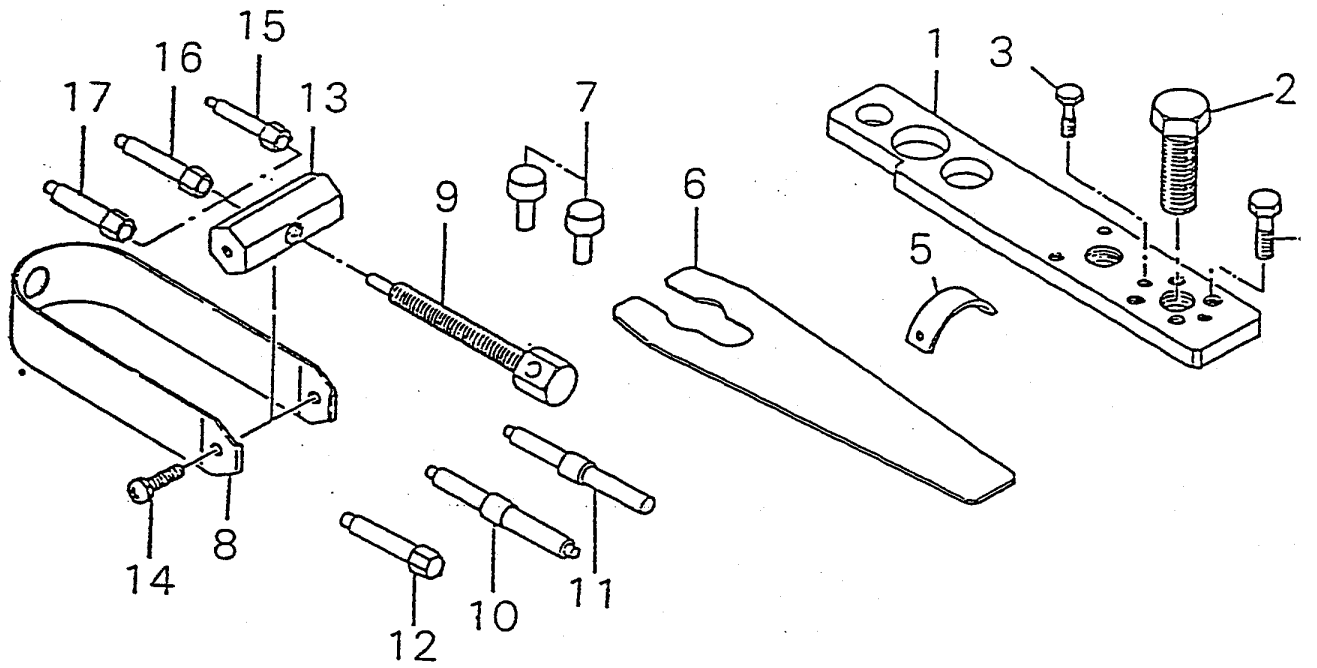

PARTS LIST
SHINDAIWA
(LI38 LIA0380P)

PRICE:(¥)

Ref. No	Part No.	Part Name	Q'ty
6-	70200-81020	CARBURETOR SUB ASSY	1
1	20055-81120	• BODY CAP	1
2	70131-81180	• THROTTLE VALVE	1
3	70200-81170	• JET NEEDLE	1
4	20087-81411	• CHECK VALVE	1
5	20087-81420	• PACKING	1
6	70200-81430	• PLATE	1
7	20000-81441	• NEEDLE VALVE	1
8	20011-81451	• LEVER	1
9	20011-81460	• PIN	1
10	20011-81470	• SCREW	2
11	20040-81430	• SPRING	1
12	20087-81510	• GASKET	1
13	20087-81520	• DIAPHRAGM	1
14	20087-81540	• GASKET	1
15	20087-81550	• COVER	1
16	20087-81571	• CHECK VALVE	1
17	20087-81811	• PUMP BASE	1
18	20087-81820	• PUMP	1
19	20087-81851	• SPRING	1
20	20087-81870	• SPRING	1
21	20087-81890	• PACKING	1
22	20087-81861	• VALVE	1
23	20011-81621	• DIAPHRAGM	1
24	20011-81630	• GASKET	2
25	20087-81660	• PUMP VALVE	1
26	70102-81710	CLEANER BODY	1
27	20056-81740	FILTER	1
28	11207-04250	SCREW PM SLPW	2
	20060-81760	CLEANER COVER COMP	1
29	20060-81770	• CLEANER COVER	1
30	20060-81780	• KNOB CLEANER COVER	1
31	20024-81790	• CONE WASHER	1
32	22100-82430	• O RING	1
33	19404-00008	• LABEL CHOKE	1
34	20011-83410	GASKET CARBURETOR	1

PARTS LIST
SHINDAIWA
(LI38 LIA0380P)

PRICE: (¥)

Ref. No	Part No.	Part Name	Q'ty
13-	20000-96104	PULLER ASSY	1
1	20000-96114	• LEVER	1
2	22100-96121	• CENTER BOLT	1
3	20000-96130	• BOLT	3
4	20000-96140	• BOLT	2
5	20000-96210	AIR GAP GAUGE	1
6	20000-96411	ROTOR SPANNER	1
7	20021-96420	STOPPER	2
	20021-96601	PULLER ASSY	1
8	20021-96611	• PULLER	1
9	20021-96621	• BOLT	1
10	20000-96631	• GUIDE PIN	1
11	20035-96630	• GUIDE PIN	1
12	20021-96630	• GUIDE PIN	1
13	20000-96640	• BOSS	1
14	01211-06120	• SCREW SW	2
15	20021-96650	• PIN ADAPTER	1
16	20021-96660	• PIN ADAPTER	1
17	20021-96670	• PIN ADAPTER	1
18	22000-96101	ROD BUSHING ASSY	1
19	22015-96210	ROD	1
20	22015-96310	ROD	1
21	22015-96410	ROD	1
	22015-96500	PULLER ASSY	1
22	22015-96510	• HOLDER	1
23	22015-96520	• BOLT	1
	22015-96600	PULLER ASSY	1
24	22015-96610	• HOLDER A	1
25	22000-96621	• BOLT	1
26	22000-96630	• NUT	1