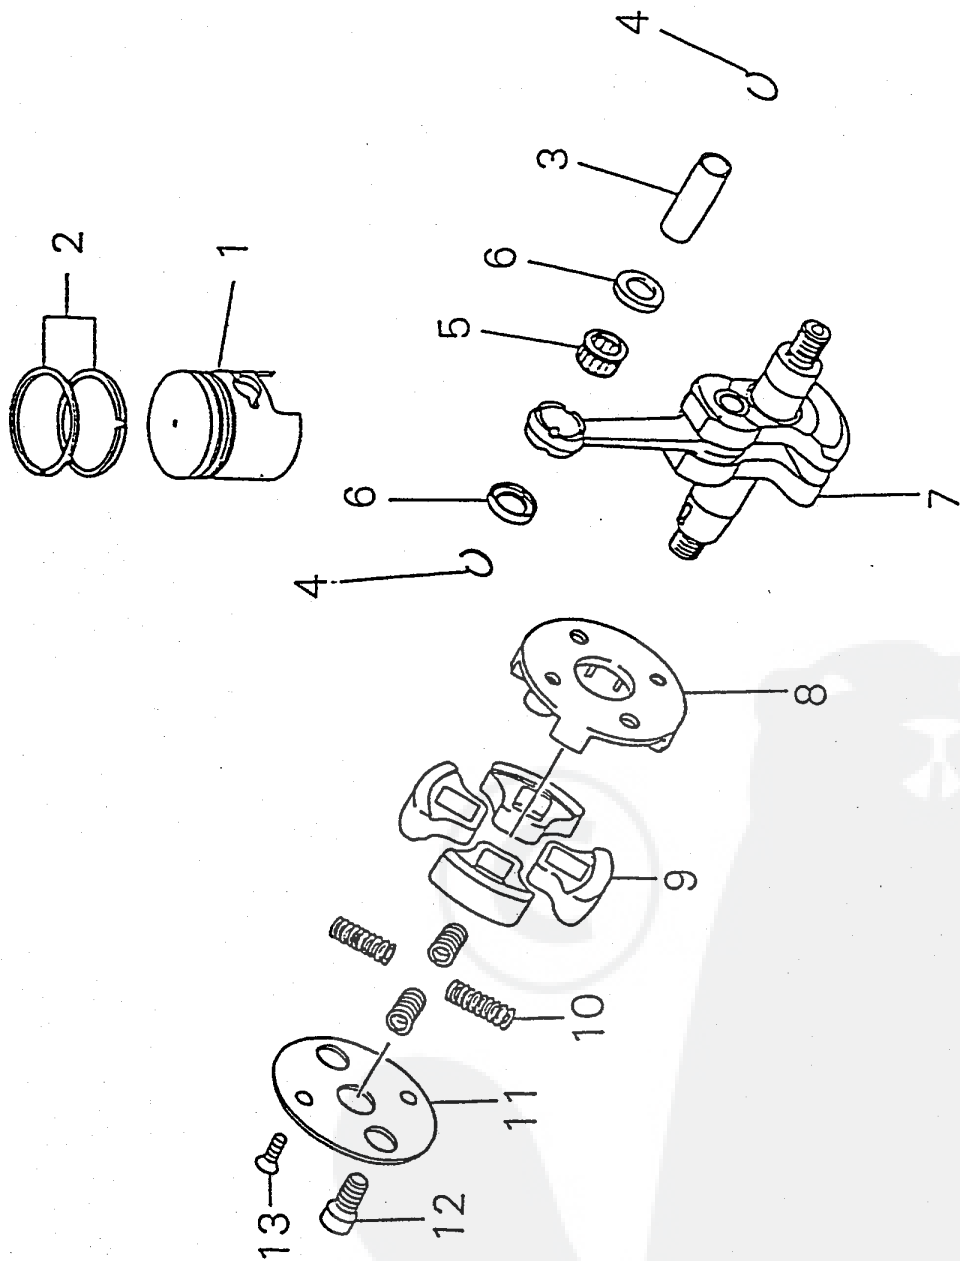

PRICE:(¥)

Ref. No	Part No.	Part Name	Q'ty
2-	70062-21000	CRANK CASE ASSY	1
1	70062-21110	· CRANK CASE S	1
2	72921-21121	· CRANK CASE M	1
3	20000-21140	· DAWEL PIN	4
4	02030-06202	· BEARING	2
5	20010-21211	· OIL SEAL	2
6	01020-05300	· BOLT	4
7	70012-31111	FAN COVER	1
8	02006-06002	BEARING	2
9	02432-32120	SNAP RING	1
10	70200-31151	LABEL TRADE	1
11	20011-72120	GROMMET	1
12	20011-31200	CLUTCH DRUM SET	1
13	20011-31230	SNAP RING	1
14	11022-05200	BOLT SPW	4
15	70196-32110	CYLINDER COVER	1
16	70196-32141	GASKET	1
17	11020-05140	BOLT SW	2
18	70196-32160	COVER	2
19	70196-32150	WASHER	2
20	70200-33112	STAND	1
21	11022-05160	BOLT SPW	2
22	20011-34100	PROTECTOR ASSY	1
23	11024-04160	BOLT SLPW	3
24	20011-35110	JOINT	1
25	70012-35130	CAP JOINT	1
26	20011-35141	CLAMP A	1
27	20011-35151	CLAMP B	1
28	01020-05250	BOLT	2
29	01600-05131	SPRING WASHER	2
30	01610-05080	WASHER	2
31	11022-05200	BOLT SPW	4
32	70192-31510	EARTH CORD	1

PARTS LIST
SHINDAIWA
(LI38 LIA0380P)