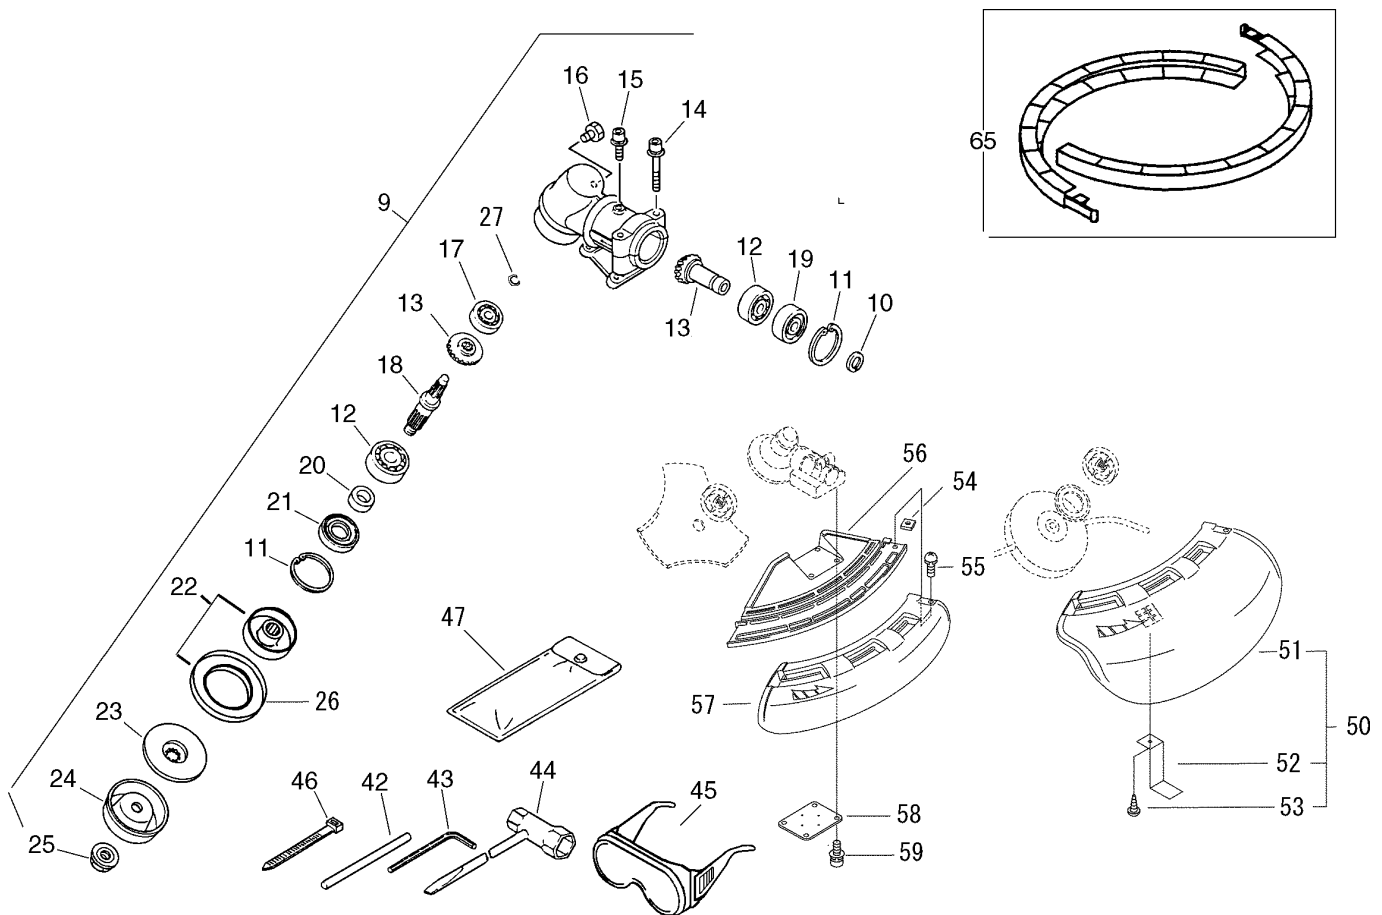

KEY	LV	PART NUMBER	Q'TY	DESCRIPTION	REMARKS
47		898510-39130	1	BAG, TOOL	
50		P021-013770	1	SHIELD KIT	
51	+	C550-000310	1	SHIELD, BLADE	
52	+	C554-000030	1	KNIFE, CORD	
53	+	900252-05012	1	SCREW 5*12	
54		900565-00005	1	NUT	
55		900242-05018	1	SCREW 5*18	
56		C550-000330	1	SHIELD, BLADE	
57		C550-000320	1	SHIELD, BLADE	
58		699013-56830	1	PLATE, SHIELD	
59		91118-05025	4	BOLT	
65		P021-007470	1	SCABBARD, BLADE