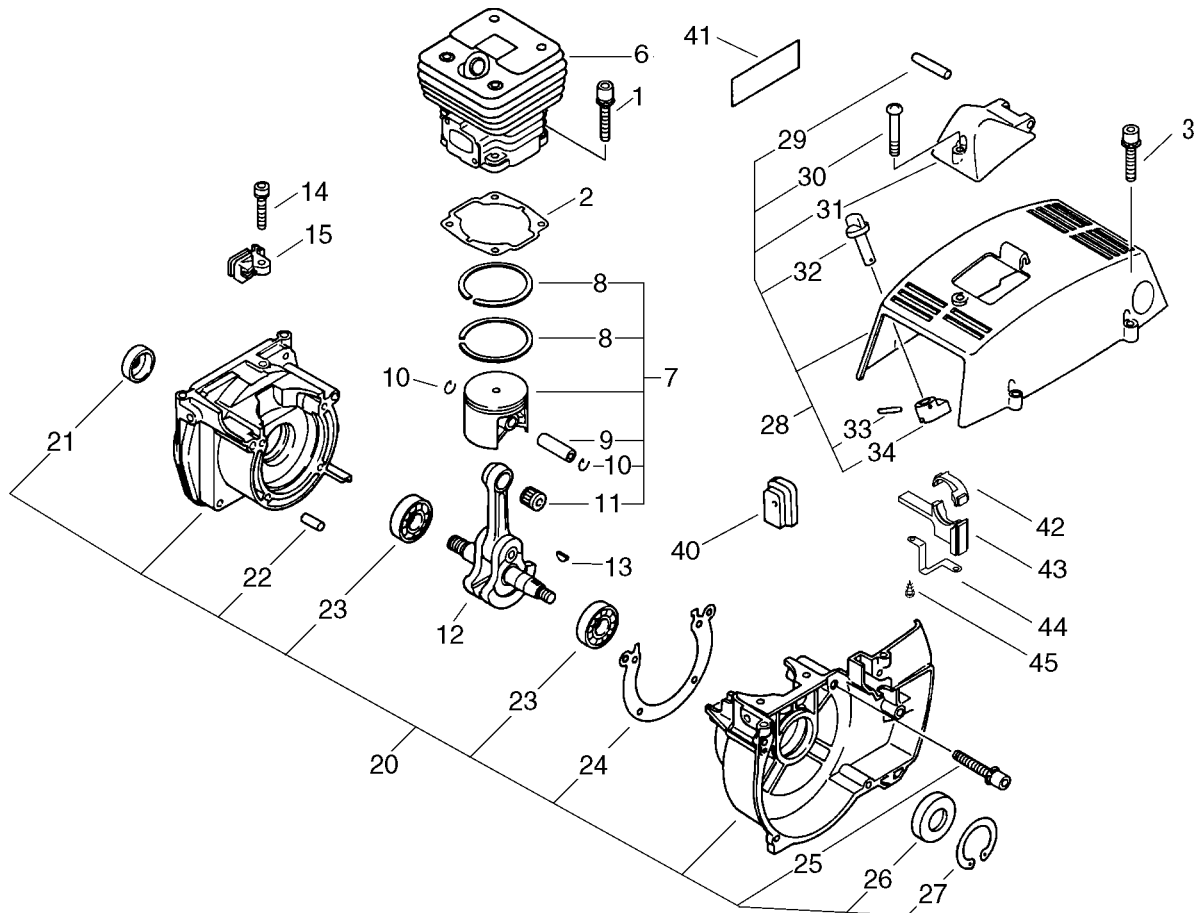

shindaiwa

PARTS CATALOGUE

CLEARING SAW

CL590

CE

KEY	LV	PART NUMBER	Q'TY	DESCRIPTION	REMARKS
1		900162-05022	4	BOLT, H.S. 5*22	
2		101010-54430	1	GASKET, CYL. BASE	
3		91118-05022	4	BOLT	
6		A130-000590	1	CYLINDER	
7		P021-007300	1	PISTON KIT	
8	+	100011-32330	2	RING, PISTON	
9	+	100013-54430	1	PIN, PISTON	
10	+	100015-00120	2	CIRCLIP, PISTON PIN	
11	+	100012-12331	1	BEARING, NEEDLE	
12		100100-54432	1	CRANKSHAFT	
13		900323-03014	1	KEY WOODRUFF	
14		900105-05016	1	BOLT, H.S. 5*16	
15		178112-54432	1	HOLDER, THROTTLE WIRE	
20		P021-017430	1	SET, CRANKCASE	
21	+	100212-19830	1	OILSEAL	
22	+	100215-03930	2	PIN, DOWEL	
23	+	900810-36202	2	BEARING, BALL 6202	
24	+	100242-54430	1	GASKET, CRANKCASE	
25	+	900162-05035	4	BOLT, H.S. 5*35	
26	+	100213-02830	1	OILSEAL	
27	+	900702-00035	1	CIRCLIP 35	
28		P021-017440	1	COVER, CYLINDER	
29	+	900330-40298	1	PIN 4*29.8	
30	+	163890-38330	1	BOLT, 5	

KEY	LV	PART NUMBER	Q'TY	DESCRIPTION	REMARKS
31	+	A429-000050	1	COVER,CAP	
32	+	178510-54430	1	ROD, CHOKE	
33	+	900342-20010	1	PIN, SPRING 2*10	
34	+	178522-54430	1	END, LEVER	
40		178215-54431	1	GROMMET	
41		X503-009880	1	LABEL,MODEL	
42		V541-000110	1	SEAL	
43		V541-000120	1	SEAL	
44		V152-001420	1	PLATE,ANGLE	
45		900253-04016	2	SCREW 4*16	