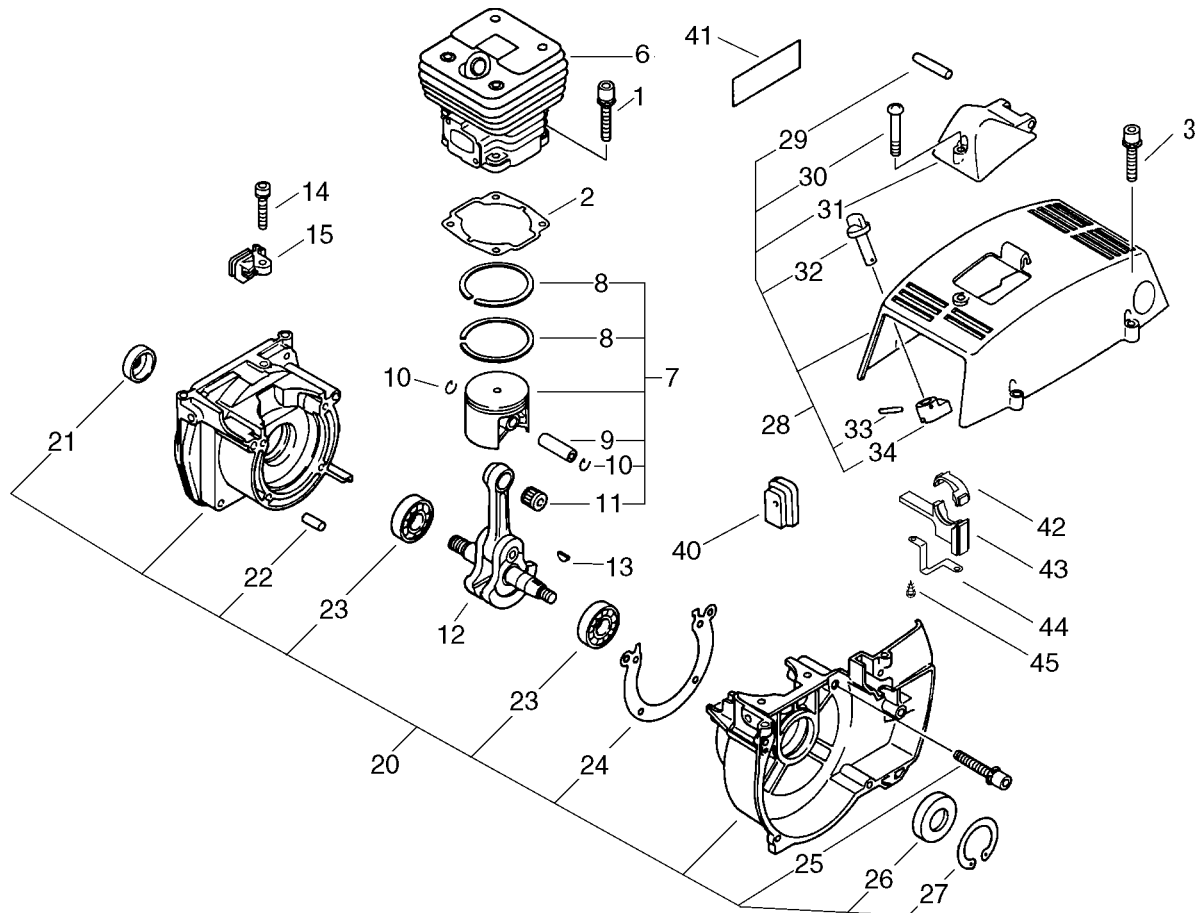

shindaiwa

PARTS CATALOGUE

CLEARING SAW

CL590

CE

KEY	LV	PART NUMBER	Q'TY	DESCRIPTION	REMARKS
1		900162-05022	4	BOLT, H.S. 5*22	
2		101010-54430	1	GASKET, CYL. BASE	
3		91118-05022	4	BOLT	
6		A130-000590	1	CYLINDER	
7		P021-007300	1	PISTON KIT	
8	+	100011-32330	2	RING, PISTON	
9	+	100013-54430	1	PIN, PISTON	
10	+	100015-00120	2	CIRCLIP, PISTON PIN	
11	+	100012-12331	1	BEARING, NEEDLE	
12		100100-54432	1	CRANKSHAFT	
13		900323-03014	1	KEY WOODRUFF	
14		900105-05016	1	BOLT, H.S. 5*16	
15		178112-54432	1	HOLDER, THROTTLE WIRE	
20		P021-017430	1	SET, CRANKCASE	
21	+	100212-19830	1	OILSEAL	
22	+	100215-03930	2	PIN, DOWEL	
23	+	900810-36202	2	BEARING, BALL 6202	
24	+	100242-54430	1	GASKET, CRANKCASE	
25	+	900162-05035	4	BOLT, H.S. 5*35	
26	+	100213-02830	1	OILSEAL	
27	+	900702-00035	1	CIRCLIP 35	
28		P021-017440	1	COVER, CYLINDER	
29	+	900330-40298	1	PIN 4*29.8	
30	+	163890-38330	1	BOLT, 5	

KEY	LV	PART NUMBER	Q'TY	DESCRIPTION	REMARKS
31	+	A429-000050	1	COVER,CAP	
32	+	178510-54430	1	ROD, CHOKE	
33	+	900342-20010	1	PIN, SPRING 2*10	
34	+	178522-54430	1	END, LEVER	
40		178215-54431	1	GROMMET	
41		X503-009880	1	LABEL,MODEL	
42		V541-000110	1	SEAL	
43		V541-000120	1	SEAL	
44		V152-001420	1	PLATE,ANGLE	
45		900253-04016	2	SCREW 4*16	