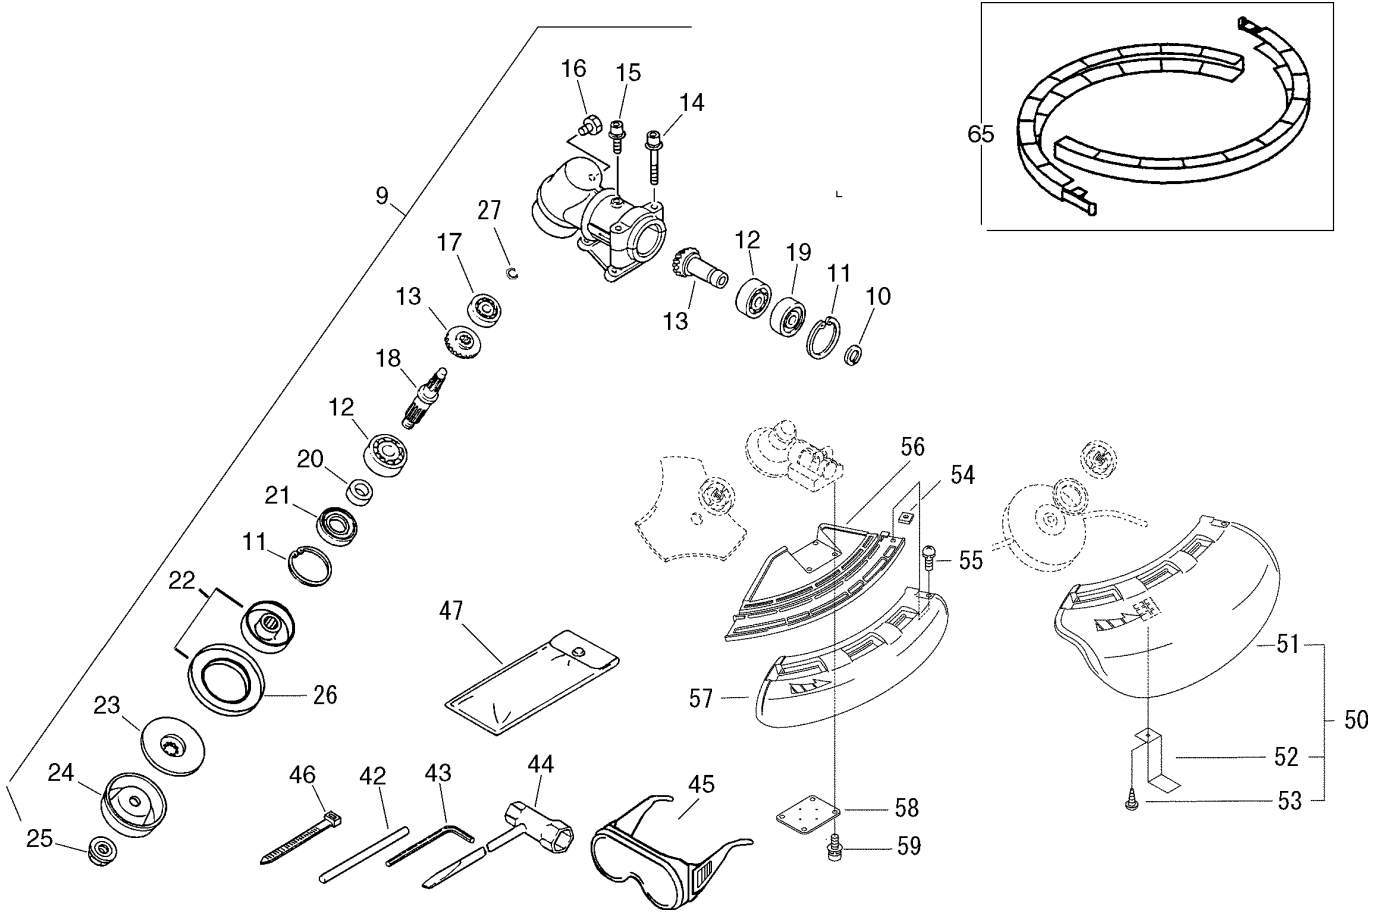

KEY	LV	PART NUMBER	Q'TY	DESCRIPTION	REMARKS
9		P021-017200	1	CASE ASY,GEAR	
10	+	900701-00015	1	CIRCLIP 15	
11	+	900702-00035	2	CIRCLIP 35	
12	+	94060-06202	2	BEARING, BALL	
13	+	610300-47530	1	GEAR SET	
14	+	91118-05035	2	BOLT	
15	+	91119-05012	1	BOLT	
16	+	610434-50031	1	BOLT 8* 8	
17	+	900807-06001	1	BEARING, BALL 6001	
18	+	C534-000520	1	SHAFT, GEAR	
19	+	900813-06202	1	BEARING, BALL 6202Z	
20	+	610334-06230	1	SPACER, OILSEAL	
21	+	610413-47530	1	OILSEAL IS 20 35 7	
22	+	C535-000441	1	FIXTURE, BLADE	
26	++	610352-56830	1	PLATE, CUP	
23	+	C535-000460	1	FIXTURE, BLADE	
24	+	V151-000040	1	PLATE, CUP	
25	+	610320-47530	1	NUT, LOCK	
27	+	900701-00012	1	CIRCLIP 12	
42		897518-01131	1	LOCKING TOOL	
43		895610-00130	1	L-WRENCH (4MM)	
44		X602-000020	1	TOOL, WRENCH	
45		X690-000050	1	GOGGLE	
46		178121-43230	1	BAND