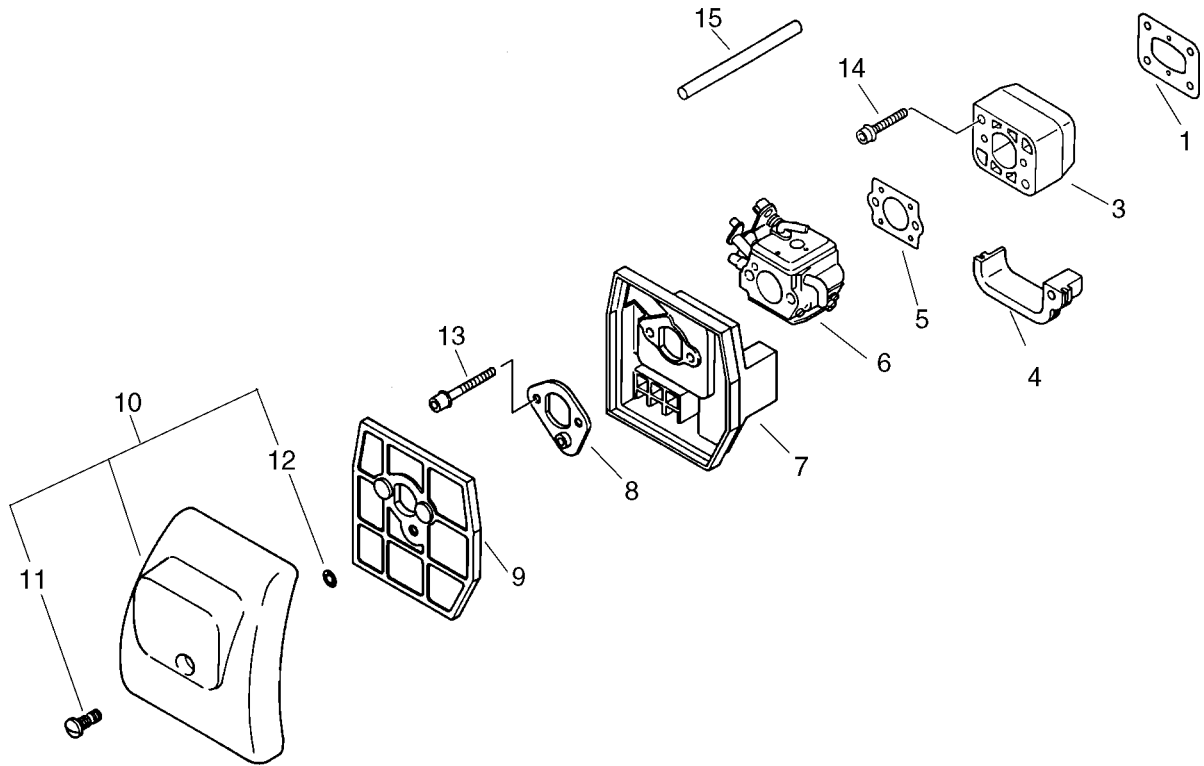

KEY	LV	PART NUMBER	Q'TY	DESCRIPTION	REMARKS
1		130010-54430	1	GASKET, INTAKE	
3		130007-54430	1	INSULATOR	
4		130012-54430	1	SEAL	
5		130016-54430	1	GASKET, INTAKE	
6		A021-000951	1	CARBURETOR, DIAPHRAGM	
7		130314-54430	1	CASE, CLEANER	
8		130420-54430	1	BRACKET, AIR CLEANER	
9		130310-54430	1	FILTER, AIR	
10		130302-54431	1	COVER ASY, A. CLEANER	
11	+	130415-40630	1	SCREW	
12	+	900720-00004	1	O-RING (P-4)	
13		900105-05055	2	BOLT, H.S. 5*55	
14		900162-05030	2	BOLT, H.S. 5*30	
15		130110-54430	1	PIPE, IMPULSE