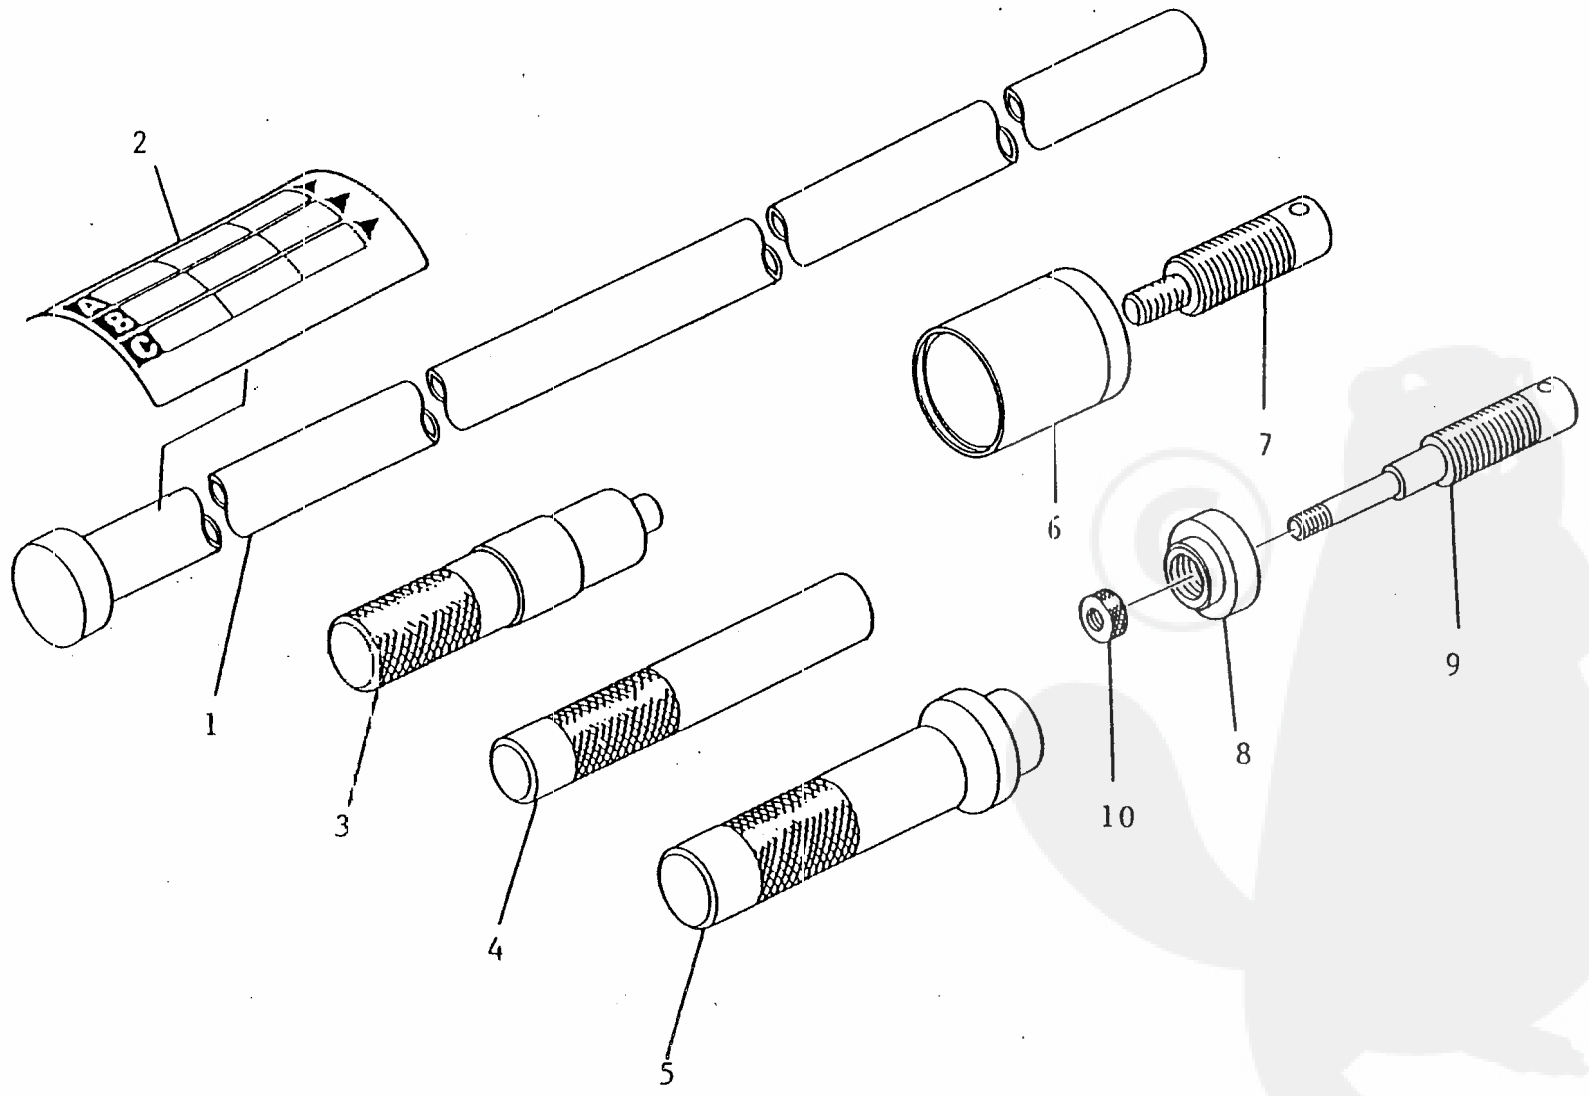

Re: Option tool set

- 34 -

<<BELGIUM-C25.000150>>

15. OPTIONAL TOOL SET

Ref No		Part Name	Part No	Q'ty
		OPTION TOOL SET	22000-96003	1
	*	ROD BUSHING ASSY	22000-96100	1
15- 1	**	ROD BUSHING	22000-96113	1
15- 2	**	LABEL	22000-96120	1
15- 3	*	ROD 6000DU	22000-96210	1
15- 4	*	ROD 6000ZZ	22000-96310	1
15- 5	*	ROD 6201	22000-96410	1
	*	PULLER ASSY	22000-96501	1
15- 6	**	HOLDER	22000-96510	1
15- 7	**	BOLT	22000-96521	1
	*	PULLER ASSY	22000-96600	1
15- 8	**	HOLDER	22000-96610	1
15- 9	**	BOLT	22000-96621	1
15-10	**	NUT	22000-96630	1