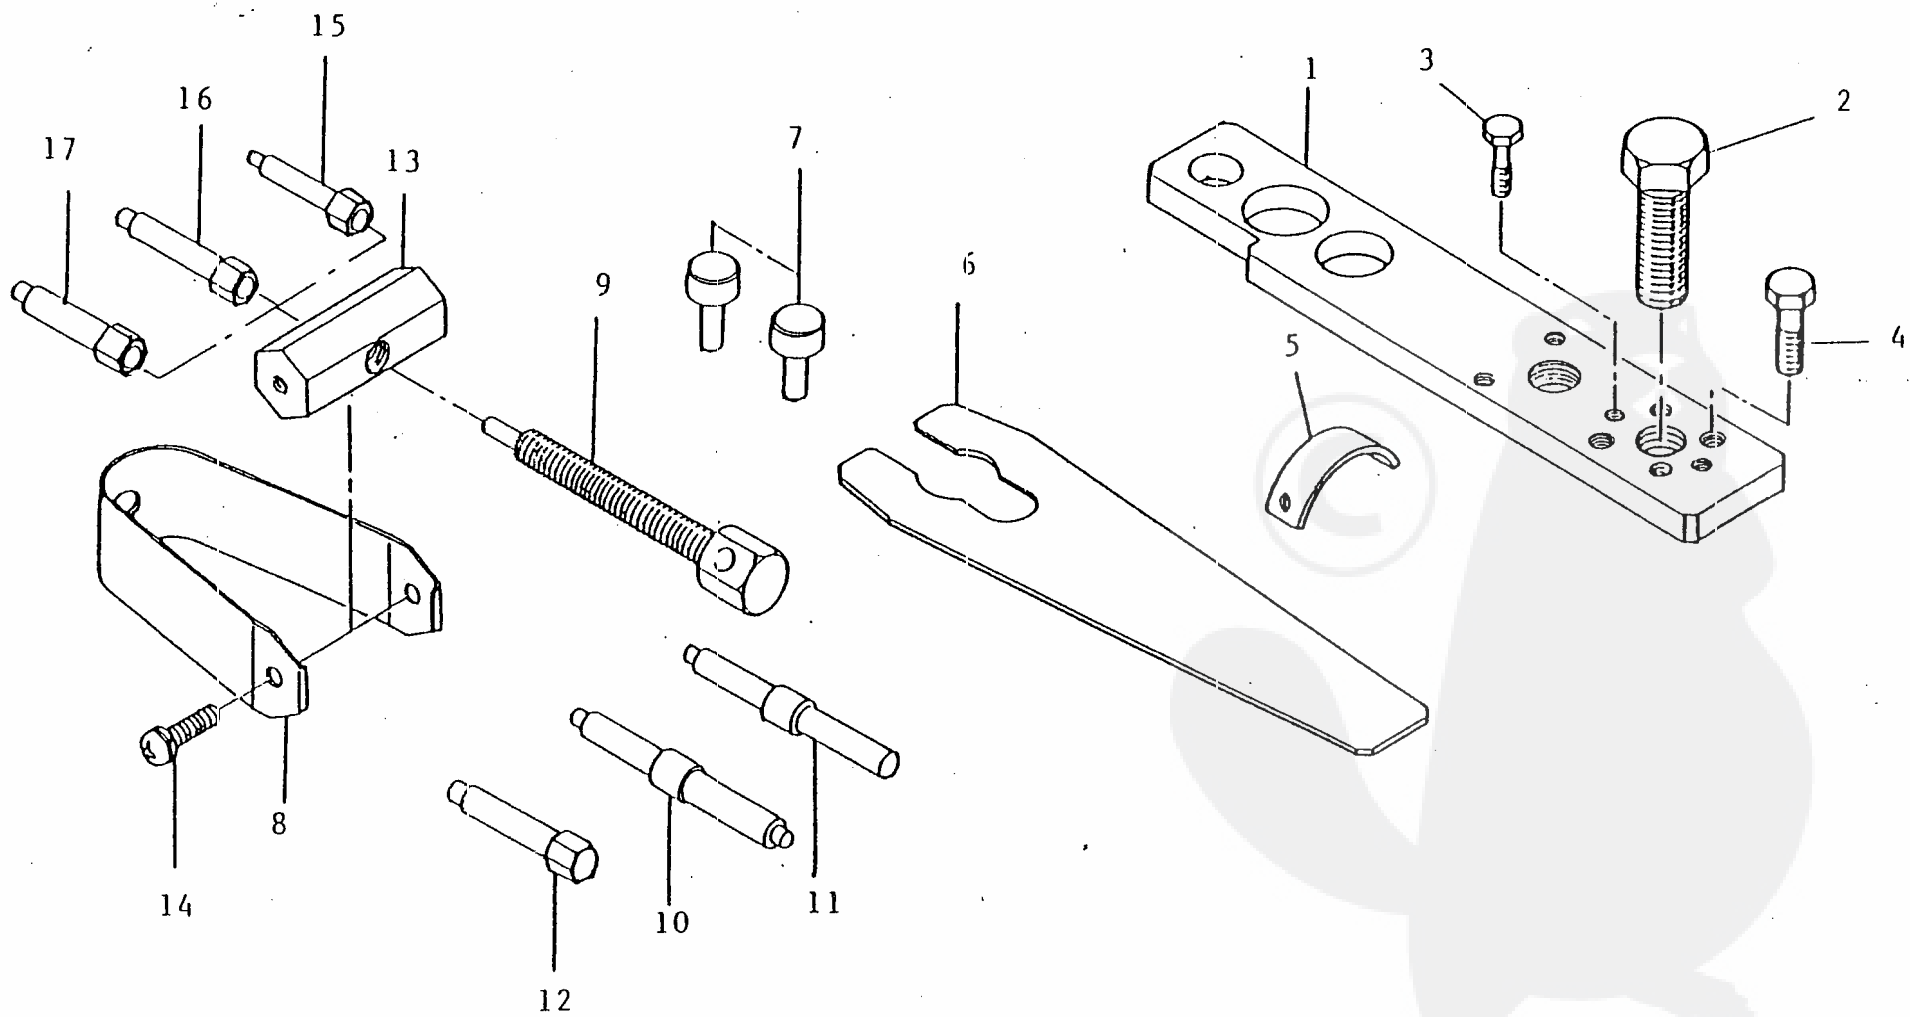

Re: Option tool set

-- 32 --

<<BELGIUM-C25.000140>>

1 4 . O P T I O N A L T O O L S E T

Ref No		Part Name	Part No	q'ty
		OPTION TOOL SET	20021-96000	1
	*	PULLER ASSY	20000-96103	1
14- 1	**	LEVER	20000-96113	1
14- 2	**	CENTER BOLT	22100-96121	1
14- 3	**	BOLT	20000-96130	3
14- 4	**	BOLT	20000-96140	2
14- 5	*	AIR GAP GAUGE	20000-96210	1
14- 6	*	ROTOR SPANNER	20000-96411	1
14- 7	*	STOPPER	20021-96420	2
	*	PULLER ASSY	20021-96600	1
14- 8	**	PULLER	20021-96610	1
14- 9	**	BOLT	20021-96620	1
14-10	**	GUIDE PIN	20000-96631	1
14-11	**	GUIDE PIN	20035-96630	1
14-12	**	GUIDE PIN	20021-96630	1
14-13	**	BOSS	20000-96640	1
14-14	**	SCREW	01211-06120	2
14-15	**	PIN ADAPTER	20021-96650	1
14-16	**	PIN ADAPTER	20021-96660	1
14-17	**	PIN ADAPTER	20021-96670	1