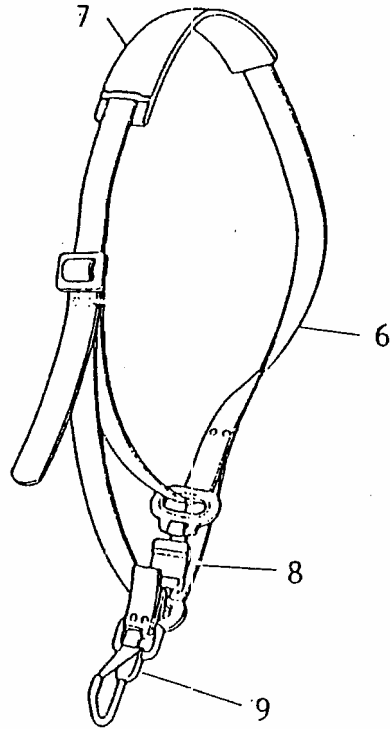

<<BELGIUM-C25.000101>>

Ref No		Part Name	Part No	Q'ty
10-24	*	WASHER	01610-05080	1
10-25	*	BOLT	01020-06280	1
10-26	*	SPRING WASHER	01600-06151	1
10-27	*	WASHER	01610-06080	1
10-28	*	SHIM	22011-13450	1

Re: Handle

<<BELGIUM-C25.000110>>

1 1 . H A N D L E

Ref No		Part Name	Part No	Q' ty
		HANDLE ASSY	72006-14000	1
	*	BRACKET ASSY	72005-14100	1
11- 1	**	BRACKET, handle	72005-14110	1
11- 2	**	LOWER CAP	72005-14120	1
11- 3	**	UPPER CAP	72005-14130	1
11- 4	**	BOLT	01020-05250	6
11- 5	**	SPRING WASHER	01600-05131	6
11- 6	**	WASHER	01610-05080	7
	*	HANDLE SUB ASSY	22002-14201	1
11- 7	**	HANDLE	22000-14511	1
11- 8	**	GRIP, handle	22000-14520	2
11- 9	**	COLLAR, throttle lever	22000-14250	1
11-10	**	THROTTLE LEVER	22011-14440	1

Re: Guard

- 28 -

<<BELGIUM-C25.000120>>

1 2 . G U A R D

Ref No		Part Name	Part No	Q'ty
		GUARD ASSY	22011-16100	1
12- 1	*	GUARD	22011-16110	1
12- 2	*	GUARD CLAMP	22000-16120	1
12- 3	*	BOLT	01020-05120	2
12- 4	*	SPRING WASHER	01600-05131	2
12- 5	*	NUT	01500-05041	2
12- 6		STRAP ASSY	72007-17200	1
12- 7	*	PROTECTOR	22007-17220	1
12- 8	*	CUSHION	22011-17261	1
12- 9	*	HOOK	22000-17130	1

<<BELGIUM-C25.000130>>

13. TOOL SET

Ref No		Part Name	Part No	Q'ty
		TOOL SET	72005-91000	1
13- 1	*	TOOL BAG	72005-91110	1
13- 2	*	PLUG WRENCH	22000-91181	1
13- 3	*	WRENCH 3	22100-91551	1
13- 4	*	WRENCH 4	22100-91561	1
13- 5	*	WRENCH 5	22011-91570	1
13- 6	*	HOOK SPANNER	22013-97130	1
13- 7		EDDY SAW ϕ 230	22000-92115	1
13- 8		COVER	22000-92610	1