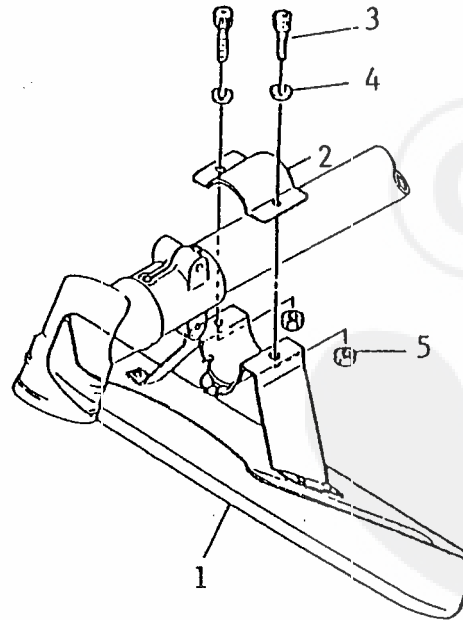

Re: Handle

<<BELGIUM-C25.000110>>

1 1 . H A N D L E

Ref No		Part Name	Part No	Q' ty
		HANDLE ASSY	72006-14000	1
	*	BRACKET ASSY	72005-14100	1
11- 1	**	BRACKET, handle	72005-14110	1
11- 2	**	LOWER CAP	72005-14120	1
11- 3	**	UPPER CAP	72005-14130	1
11- 4	**	BOLT	01020-05250	6
11- 5	**	SPRING WASHER	01600-05131	6
11- 6	**	WASHER	01610-05080	7
	*	HANDLE SUB ASSY	22002-14201	1
11- 7	**	HANDLE	22000-14511	1
11- 8	**	GRIP, handle	22000-14520	2
11- 9	**	COLLAR, throttle lever	22000-14250	1
11-10	**	THROTTLE LEVER	22011-14440	1

Re: Guard

- 28 -

<<BELGIUM-C25.000120>>

1 2 . G U A R D

Ref No		Part Name	Part No	Q'ty
		GUARD ASSY	22011-16100	1
12- 1	*	GUARD	22011-16110	1
12- 2	*	GUARD CLAMP	22000-16120	1
12- 3	*	BOLT	01020-05120	2
12- 4	*	SPRING WASHER	01600-05131	2
12- 5	*	NUT	01500-05041	2
12- 6		STRAP ASSY	72007-17200	1
12- 7	*	PROTECTOR	22007-17220	1
12- 8	*	CUSHION	22011-17261	1
12- 9	*	HOOK	22000-17130	1