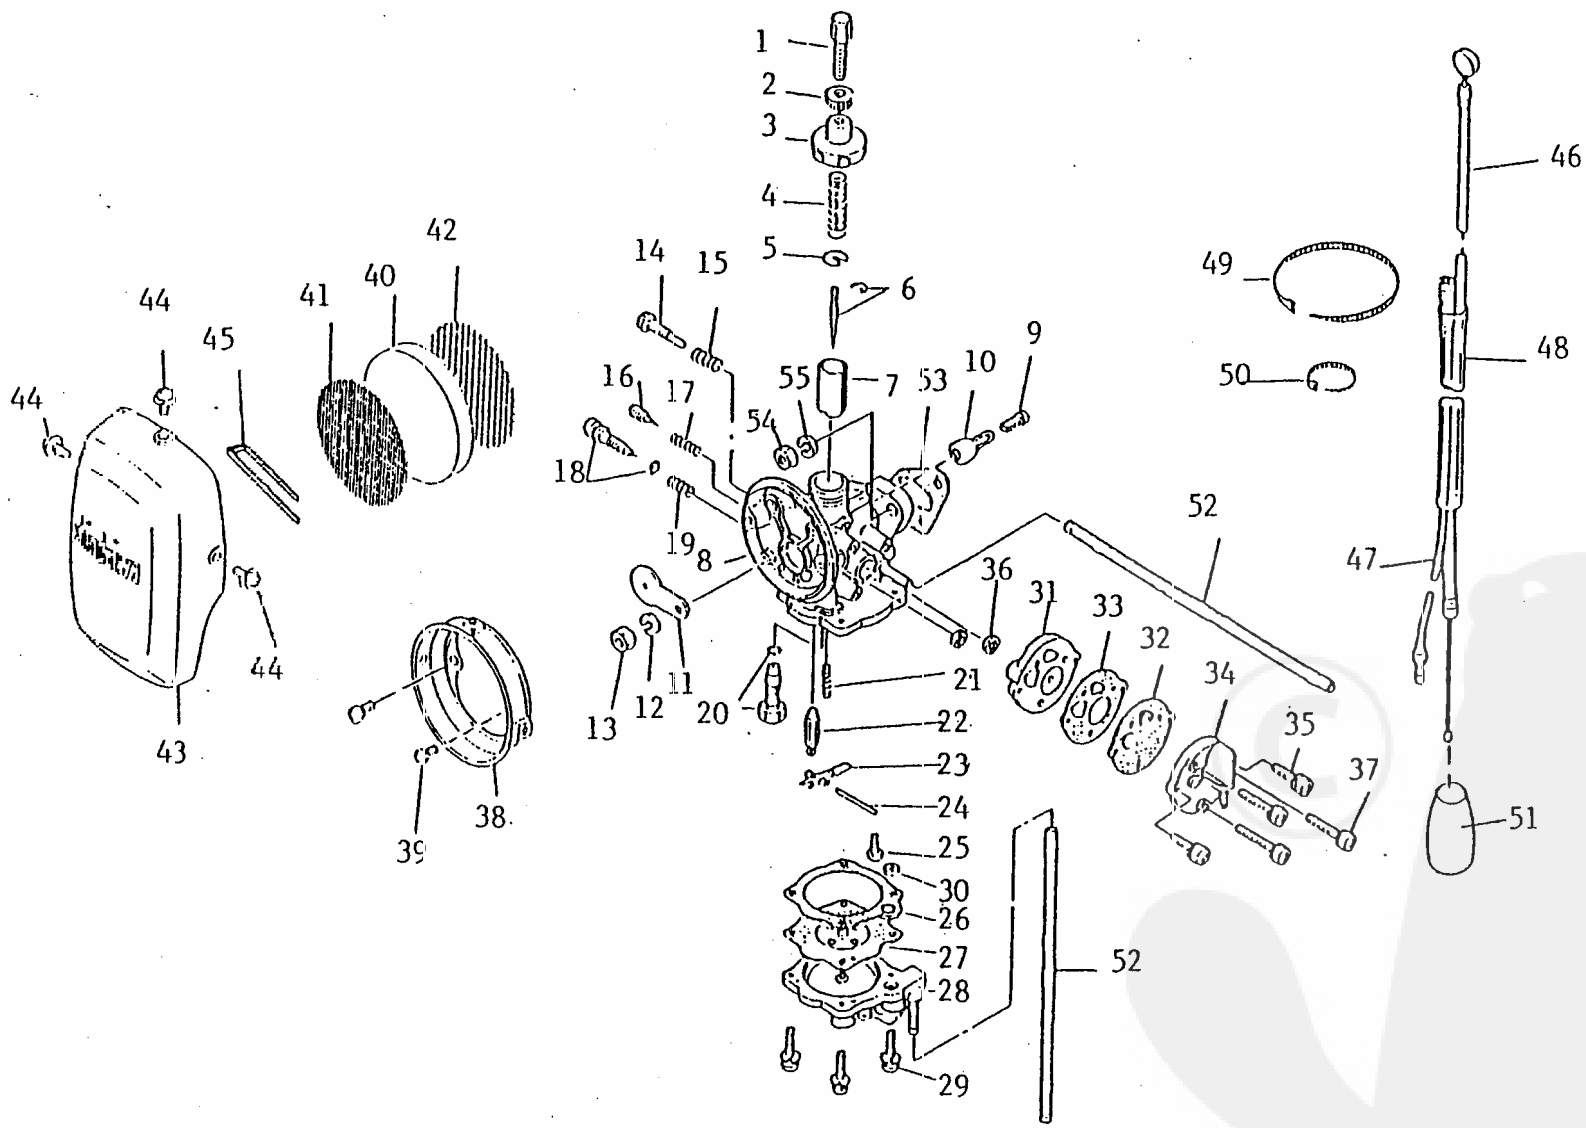

Re: Recoil starter

- 11 -

<<BELGIUM-C25.000060>>

6 . R E C O I L S T A R T E R

Ref No		Part Name	Part No	Q' ty
		RECOIL STARTER ASSY	70005-75000	1
	*	RECOIL STARTER SUB ASSY	70005-75100	1
6- 1	**	STARTER CASE	70005-75110	1
6- 2	**	REEL	20000-75120	1
6- 3	**	RATCHET	20000-75130	1
6- 4	**	RECOIL SPRING	20000-75140	1
6- 5	**	FRICTION PLATE	20000-75150	1
6- 6	**	FRICTION SPRING	20000-75160	1
6- 7	**	SCREW	20000-75170	1
6- 8	**	ROPE	20000-75180	1
6- 9	**	KNOB, starter	20000-75190	1
6-10	**	CAP, knob	20000-75210	1
6-11	**	RETURN SPRING	20000-75220	1
6-12	**	NAME PLATE	70005-75240	1
6-13	*	STARTER PULLEY	70000-75230	1
6-14		NUT	20000-76210	1
6-15		SCREW	01213-05160	3

<<BELGIUM-C25.000070>>

7. C A R B U R E T O R

Ref No		Part Name	Part No	Q' ty
		CARBURETOR ASSY	20000-81003	1
	*	CARBURETOR BODY SUB ASSY	20000-81023	1
7- 1	**	CABLE ADJUSTER	20000-81110	1
7- 2	**	LOCK NUT	20000-81120	1
7- 3	**	BODY CAP	20000-81130	1
7- 4	**	SPRING, throttle	20000-81140	1
7- 5	**	SPRING RECEIVE	20000-81150	1
7- 6	**	JET NEEDLE	20000-81170	1
7- 7	**	THROTTLE VALVE	20000-81180	1
7- 8	**	BODY, carburetor	20000-81211	1
7- 9	**	BOLT	20000-81220	1
7-10	**	CHOKE LEVER	20000-81230	1
7-11	**	CHOKE PLATE	20000-81240	1
7-12	**	SPRING WASHER	20000-81250	1
7-13	**	NUT	20000-81260	1
7-14	**	SLOW STOP SCREW	20000-81310	1
7-15	**	SPRING	20000-81320	1
7-16	**	SLOW AIR SCREW	20000-81330	1
7-17	**	SPRING	20000-81340	1
7-18	**	MAIN ADJUST SCREW	20000-81350	1
7-19	**	SPRING	20000-81320	1
7-20	**	NEEDLE JET	20000-81410	1
7-21	**	SPRING	20000-81430	1
7-22	**	NEEDLE VALVE	20000-81441	1
7-23	**	LEVER	20000-81450	1

<<BELGIUM-C25.000072>>

Ref No		Part Name	Part No	Q' ty
7-46	*	THROTTLE CABLE	20000-83180	1
7-47	*	EARTH CORD	20000-83120	1
7-48	*	TUBE-A	20000-83130	1
7-49		CLAMP	20000-83140	1
7-50		CLAMP	20000-83150	1
7-51		CABLE CAP	20010-83160	1
7-52		PIPE	20000-83311	1
7-53		GASKET, carburetor	20000-83410	1
7-54		NUT	01500-05041	2
7-55		SPRING WASHER	01600-05131	2