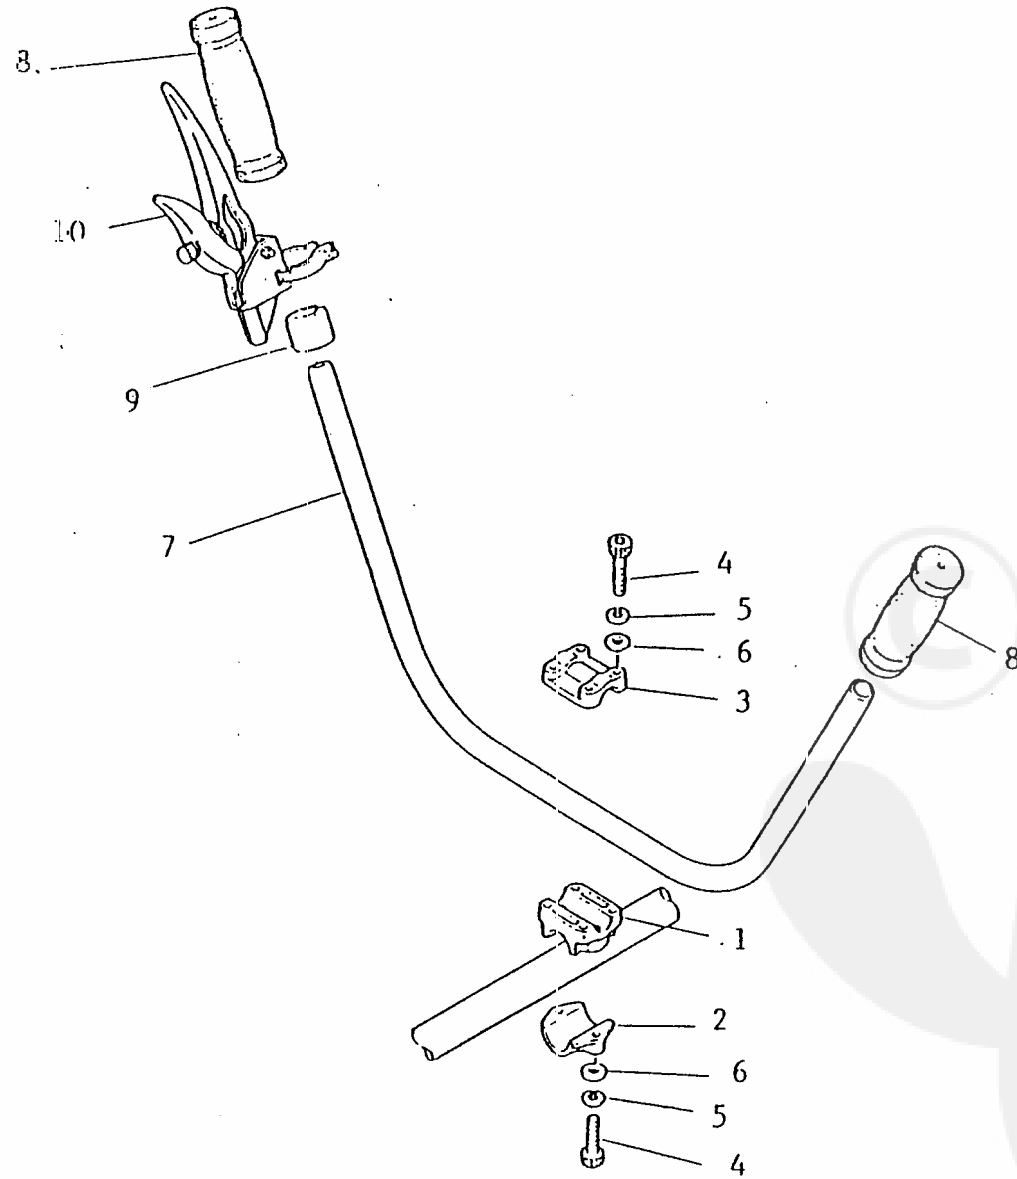

Re: Handle

<<BELGIUM-C25.000110>>

1 1 . H A N D L E

Ref No		Part Name	Part No	Q' ty
		HANDLE ASSY	72006-14000	1
	*	BRACKET ASSY	72005-14100	1
11- 1	**	BRACKET, handle	72005-14110	1
11- 2	**	LOWER CAP	72005-14120	1
11- 3	**	UPPER CAP	72005-14130	1
11- 4	**	BOLT	01020-05250	6
11- 5	**	SPRING WASHER	01600-05131	6
11- 6	**	WASHER	01610-05080	7
	*	HANDLE SUB ASSY	22002-14201	1
11- 7	**	HANDLE	22000-14511	1
11- 8	**	GRIP, handle	22000-14520	2
11- 9	**	COLLAR, throttle lever	22000-14250	1
11-10	**	THROTTLE LEVER	22011-14440	1