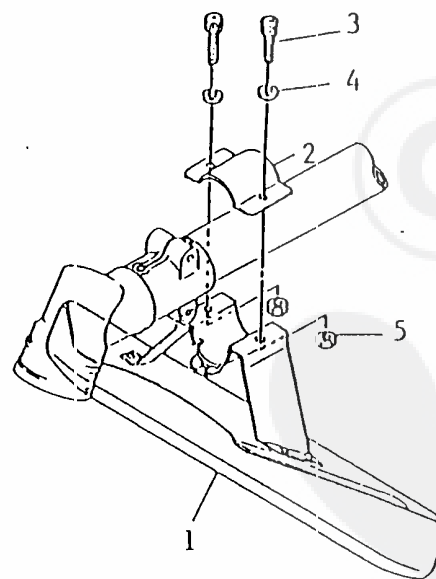

Re: Guard

- 27 -

1 2 . G U A R D

Ref No		Part Name	Part No	Q' ty
		GUARD ASSY	22011-16100	1
12- 1	*	GUARD	22011-16110	1
12- 2	*	GUARD CLAMP	22000-16120	1
12- 3	*	BOLT	01020-05120	2
12- 4	*	SPRING WASHER	01600-05131	2
12- 5	*	NUT	01500-05041	2
12- 6		STRAP ASSY	72007-17200	1
12- 7	*	PROTECTOR	22007-17220	1
12- 8	*	CUSHION	22011-17261	1
12- 9	*	HOOK	22000-17130	1