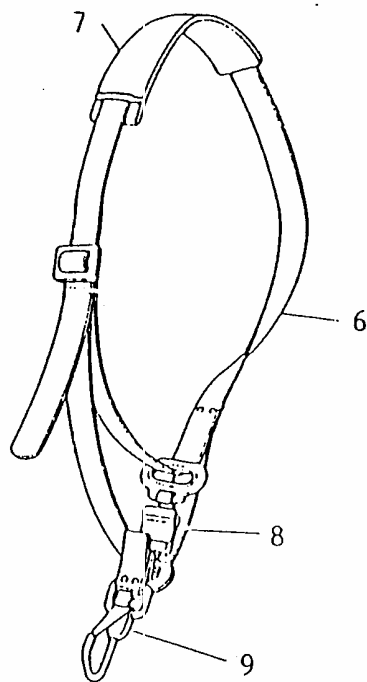

Re: Guard

- 27 -

1 2 . G U A R D

Ref No		Part Name	Part No	Q' ty
		GUARD ASSY	22011-16100	1
12- 1	*	GUARD	22011-16110	1
12- 2	*	GUARD CLAMP	22000-16120	1
12- 3	*	BOLT	01020-05120	2
12- 4	*	SPRING WASHER	01600-05131	2
12- 5	*	NUT	01500-05041	2
12- 6		STRAP ASSY	72007-17200	1
12- 7	*	PROTECTOR	22007-17220	1
12- 8	*	CUSHION	22011-17261	1
12- 9	*	HOOK	22000-17130	1