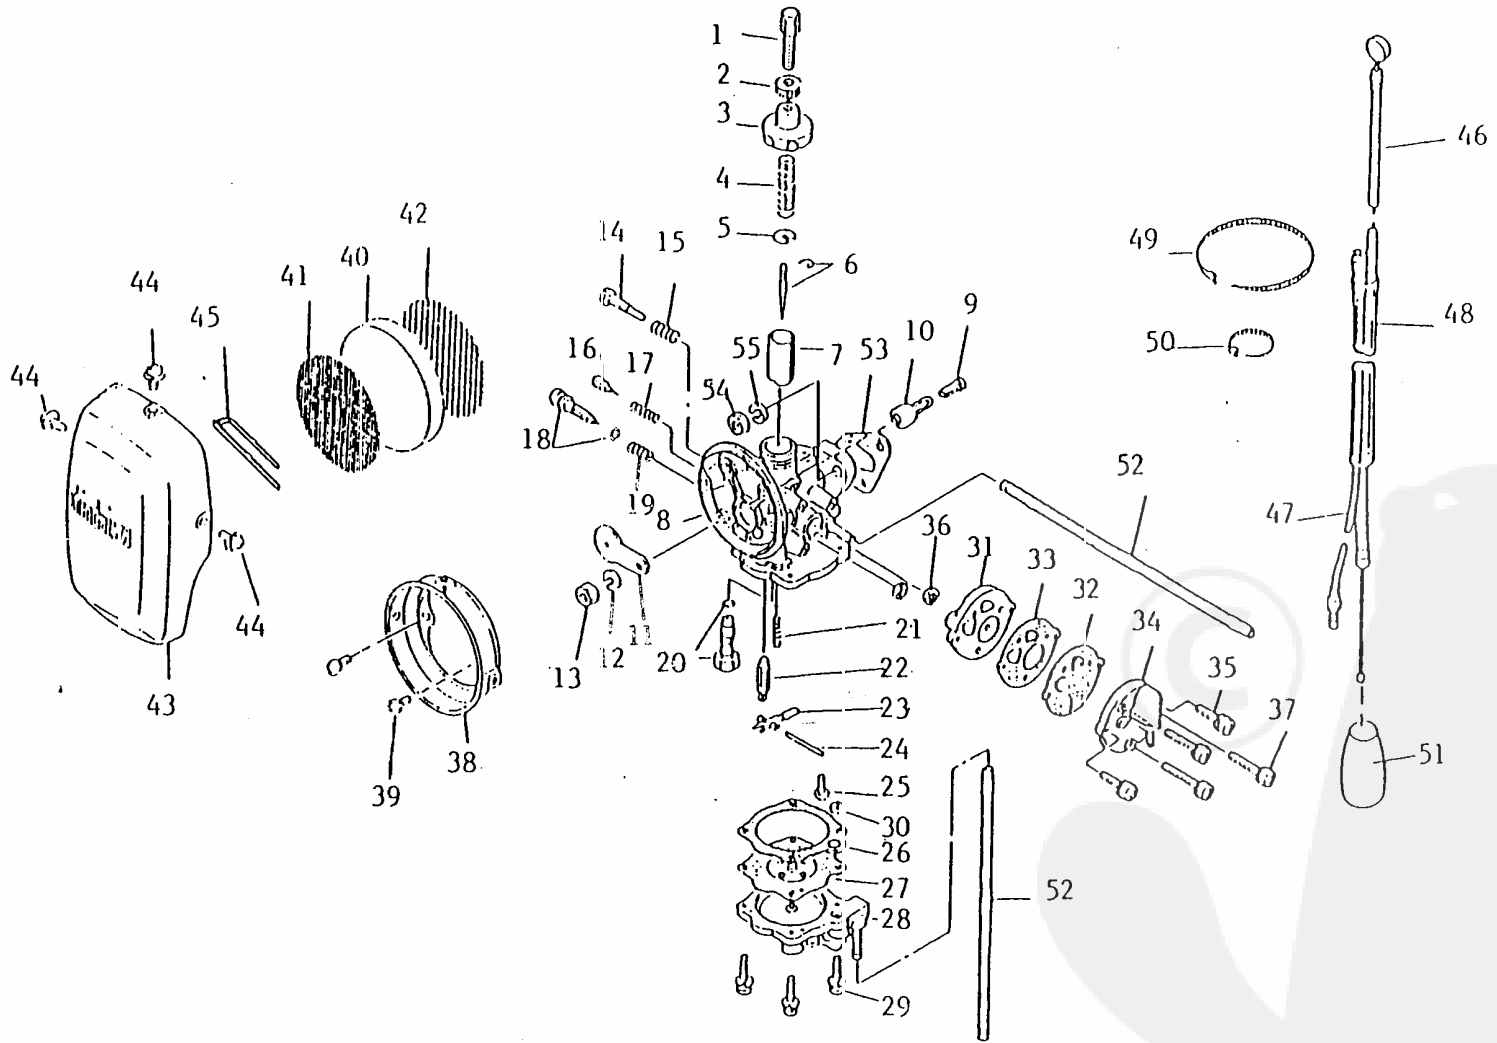

Re: Recoil starter

<<BELGIUM-T25.000060>>

6 . R E C O I L   S T A R T E R

Ref No		Part Name	Part No	Q'ty
		RECOIL STARTER ASSY	70005-75000	1
	*	RECOIL STARTER SUB ASSY	70005-75100	1
6- 1	**	STARTER CASE	70005-75110	1
6- 2	**	REEL	20000-75120	1
6- 3	**	RATCHET	20000-75130	1
6- 4	**	RECOIL SPRING	20000-75140	1
6- 5	**	FRICTION PLATE	20000-75150	1
6- 6	**	FRICTION SPRING	20000-75160	1
6- 7	**	SCREW	20000-75170	1
6- 8	**	ROPE	20000-75180	1
6- 9	**	KNOB, starter	20000-75190	1
6-10	**	CAP, knob	20000-75210	1
6-11	**	RETURN SPRING	20000-75220	1
6-12	**	NAME PLATE	70005-75240	1
6-13	*	STARTER PULLEY	70000-75230	1
6-14		NUT	20000-76210	1
6-15		SCREW	01213-05160	3

Re: Carburetor

<<BELGIUM-T25.000070>>

7. CARBURETOR

Ref No		Part Name	Part No	Q' ty
		CARBURETOR ASSY	20000-81003	1
	*	CARBURETOR BODY SUB ASSY	20000-81023	1
7- 1	**	CABLE ADJUSTER	20000-81110	1
7- 2	**	LOCK NUT	20000-81120	1
7- 3	**	BODY CAP	20000-81130	1
7- 4	**	SPRING, throttle	20000-81140	1
7- 5	**	SPRING RECEIVE	20000-81150	1
7- 6	**	JET NEEDLE	20000-81170	1
7- 7	**	THROTTLE VALVE	20000-81180	1
7- 8	**	BODY, carburetor	20000-81211	1
7- 9	**	BOLT	20000-81220	1
7-10	**	CHOKE LEVER	20000-81230	1
7-11	**	CHOKE PLATE	20000-81240	1
7-12	**	SPRING WASHER	20000-81250	1
7-13	**	NUT	20000-81260	1
7-14	**	SLOW STOP SCREW	20000-81310	1
7-15	**	SPRING	20000-81320	1
7-16	**	SLOW AIR SCREW	20000-81330	1
7-17	**	SPRING	20000-81340	1
7-18	**	MAIN ADJUST SCREW	20000-81350	1
7-19	**	SPRING	20000-81320	1
7-20	**	NEEDLE JET	20000-81410	1
7-21	**	SPRING	20000-81430	1
7-22	**	NEEDLE VALVE	20000-81441	1
7-23	**	LEVER	20000-81450	1

Ref No		Part Name	Part No	Q'ty
7-46	*	THROTTLE CABLE	20000-83180	1
7-47	*	EARTH CORD	20000-83120	1
7-48	*	TUBE-A	20000-83130	1
7-49		CLAMP	20000-83140	1
7-50		CLAMP	20000-83150	1
7-51		CABLE CAP	20010-83160	1
7-52		PIPE	20000-83311	1
7-53		GASKET, carburetor	20000-83410	1
7-54		NUT	01500-05041	2
7-55		SPRING WASHER	01600-05131	2