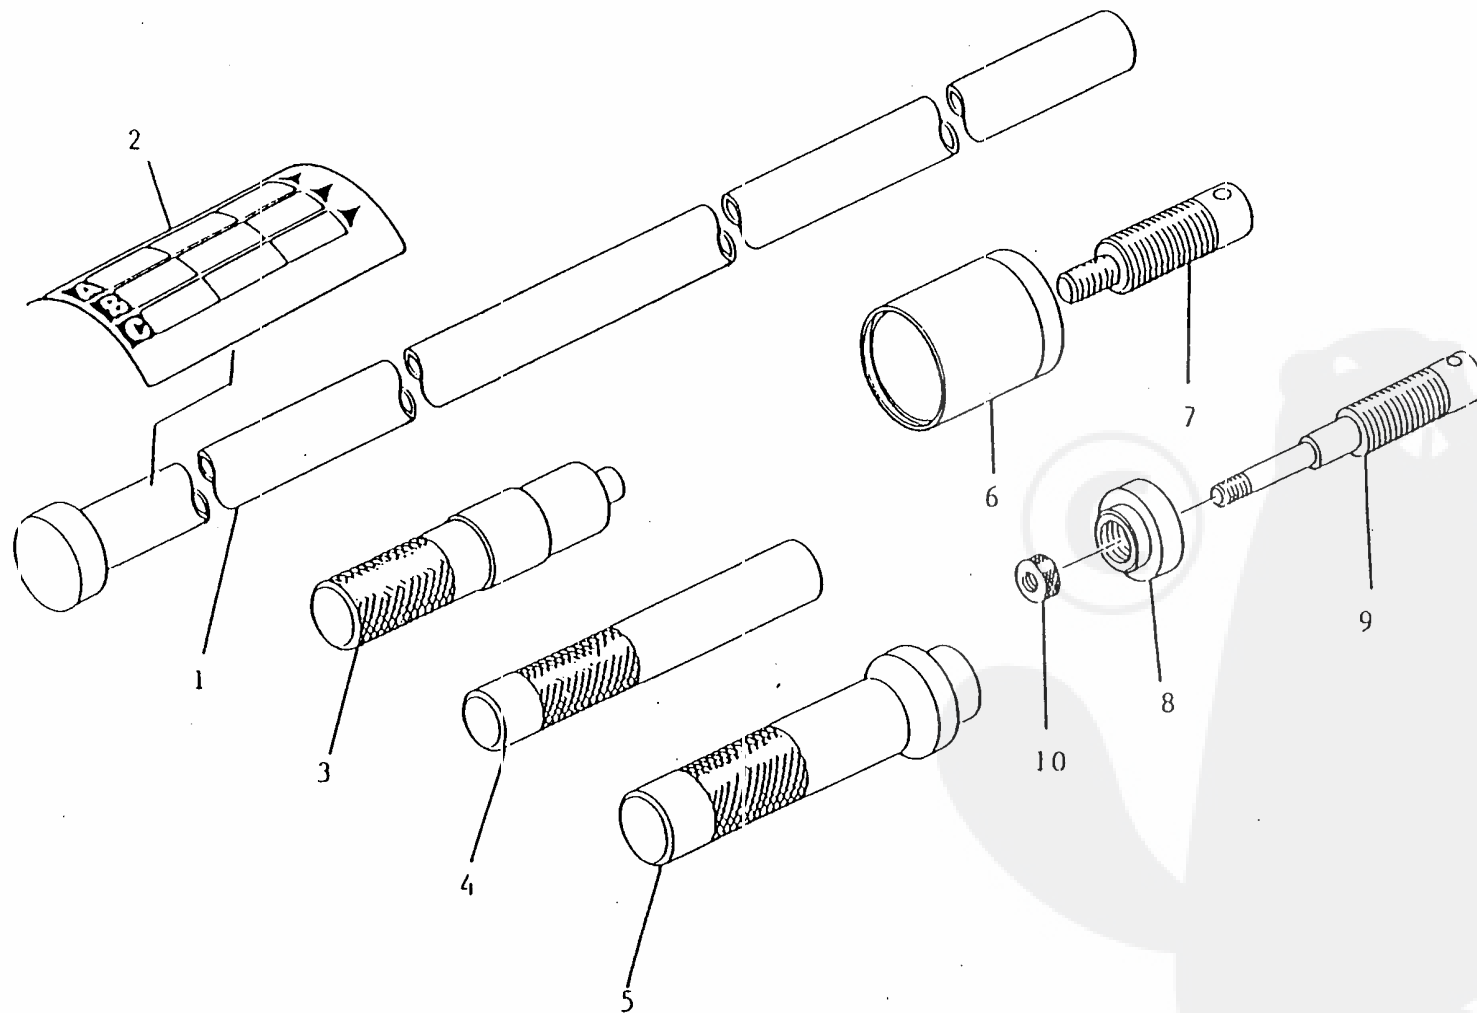

Re: Option tool set

<<BELGIUM-T25.000150>>

15. OPTIONAL TOOL SET

Ref No		Part Name	Part No	Q'ty
		OPTION TOOL SET	22000-96003	1
	*	ROD BUSHING ASSY	22000-96100	1
15- 1	**	ROD BUSHING	22000-96113	1
15- 2	**	LABEL	22000-96120	1
15- 3	*	ROD 6000DU	22000-96210	1
15- 4	*	ROD 6000ZZ	22000-96310	1
15- 5	*	ROD 6201	22000-96410	1
	*	PULLER ASSY	22000-96501	1
15- 6	**	HOLDER	22000-96510	1
15- 7	**	BOLT	22000-96521	1
	*	PULLER ASSY	22000-96600	1
15- 8	**	HOLDER	22000-96610	1
15- 9	**	BOLT	22000-96621	1
15-10	**	NUT	22000-96630	1