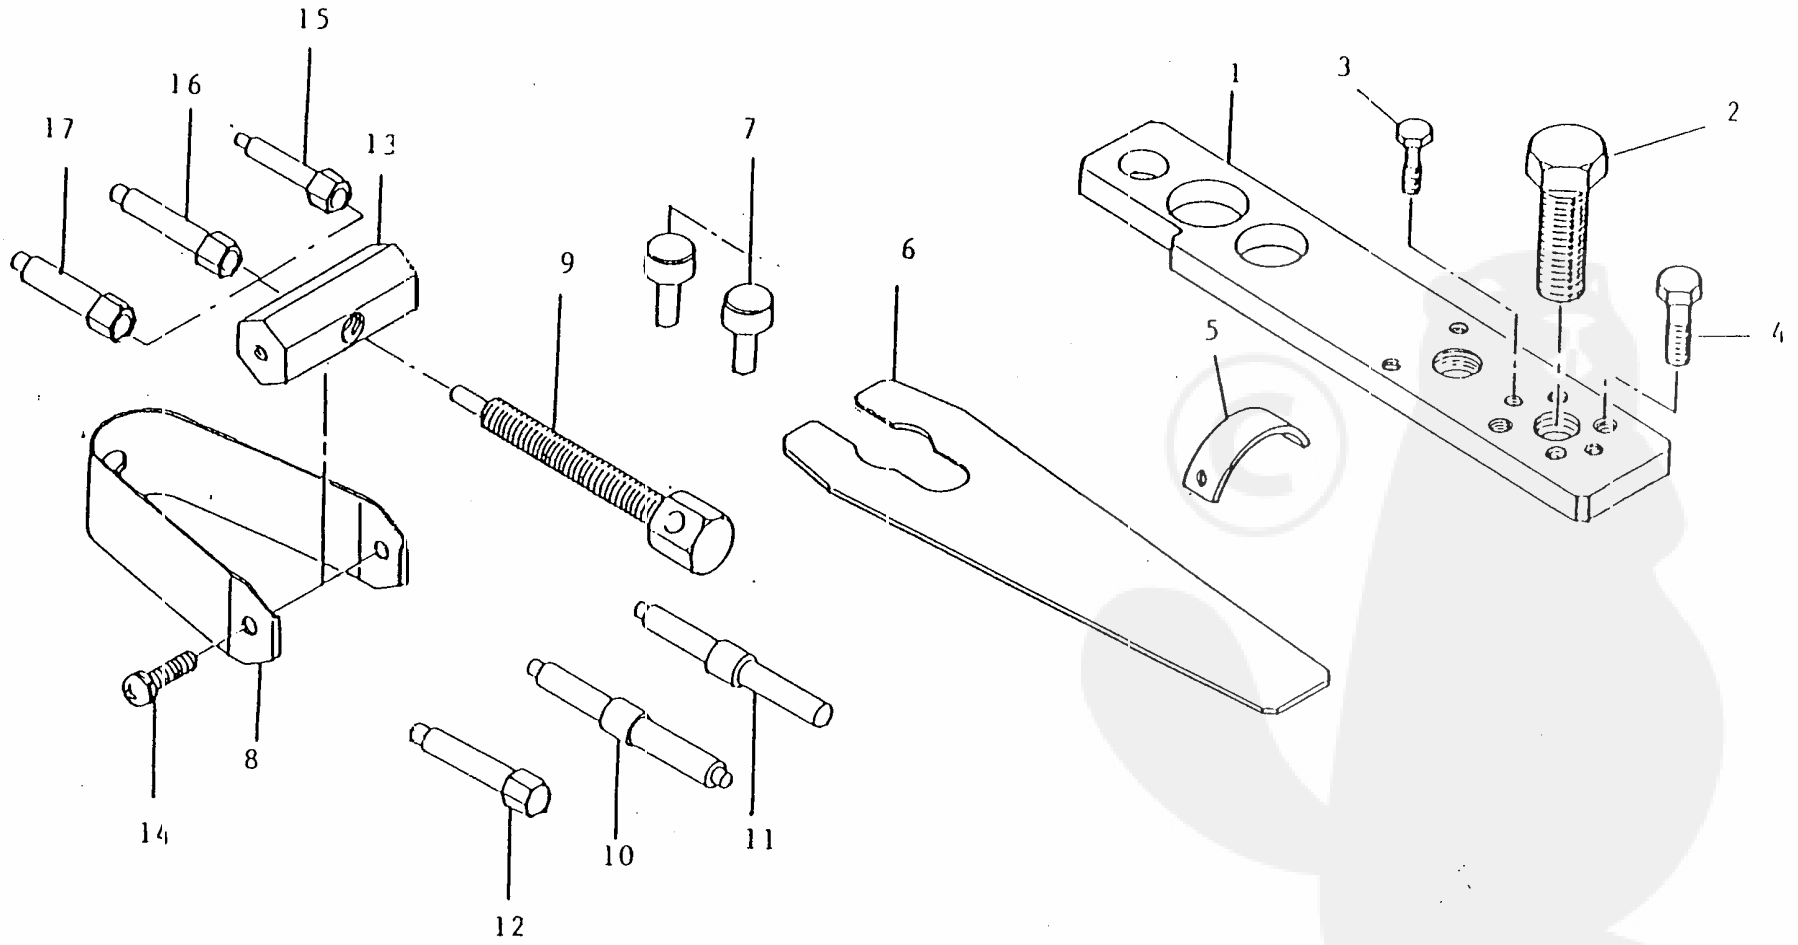

Re: Option tool set

- 31 -

1 4 . O P T I O N A L T O O L S E T

Ref No		Part Name	Part No	Q'ty
		OPTION TOOL SET	20021-96000	1
	*	PULLER ASSY	20000-96103	1
14- 1	**	LEVER	20000-96113	1
14- 2	**	CENTER BOLT	22100-96121	1
14- 3	**	BOLT	20000-96130	3
14- 4	**	BOLT	20000-96140	2
14- 5	*	AIR GAP GAUGE	20000-96210	1
14- 6	*	ROTOR SPANNER	20000-96411	1
14- 7	*	STOPPER	20021-96420	2
	*	PULLER ASSY	20021-96600	1
14- 8	**	PULLER	20021-96610	1
14- 9	**	BOLT	20021-96620	1
14-10	**	GUIDE PIN	20000-96631	1
14-11	**	GUIDE PIN	20035-96630	1
14-12	**	GUIDE PIN	20021-96630	1
14-13	**	BOSS	20000-96640	1
14-14	**	SCREW	01211-06120	2
14-15	**	PIN ADAPTER	20021-96650	1
14-16	**	PIN ADAPTER	20021-96660	1
14-17	**	PIN ADAPTER	20021-96670	1