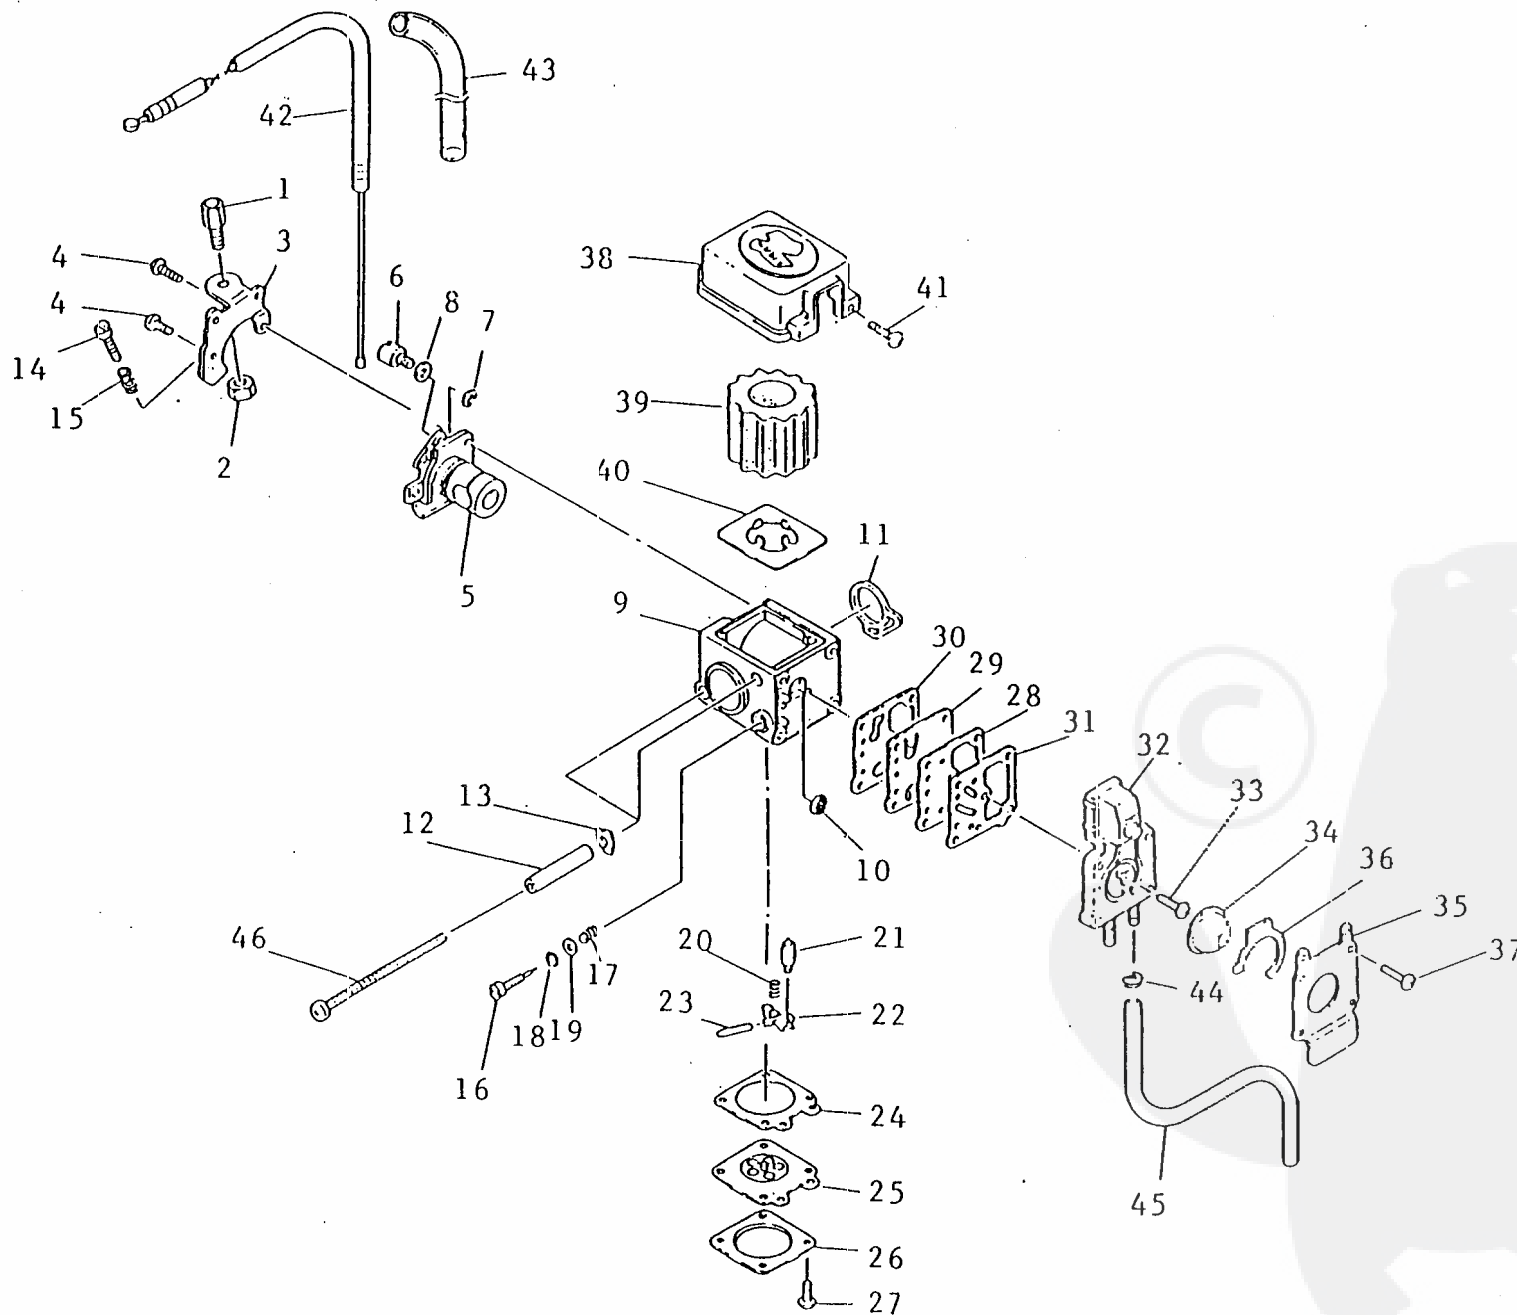

<<BELGIUM-T20.000021>>

Ref No	Part Name	Part No	Q'ty
2-24	SHIM	22000-13420	1
2-25	NUMBER PLATE	70036-31180	1

Re: Piston , Crankshaft

- 9 -

3. P I S T O N  
C R A N K S H A F T

Ref No		Part Name	Part No	Q' ty
3- 1		PISTON	20035-41110	1
3- 2		PISTON RING	20035-41210	2
3- 3		PISTON PIN	20035-41311	1
3- 4		SNAP RING	70030-41320	2
3- 5		NEEDLE BEARING-SE	70030-41330	1
3- 6		THRUST WASHER	70030-41340	2
3- 7		CRANKSHAFT ASSY	20035-42000	1
		CLUTCH SHOE ASSY	20035-51000	1
3- 8	*	CLUTCH SHOE	20035-51110	2
3- 9	*	CLUTCH SPRING	20035-51220	1
3-10	*	CLUTCH BOLT	20000-51212	2
3-11	*	WASHER	22100-71430	2

## 6. CARBURETOR

Ref No		Part Name	Part No	Q'ty
		CARBURETOR ASSY	70036-81009	1
6- 1	*	CABLE ADJUSTER	20036-81110	1
6- 2	*	NUT	20036-81120	1
6- 3	*	CABLE BRACKET	20036-81132	1
6- 4	*	SCREW	20036-81290	2
6- 5	*	VALVE ASSY	20036-81181	1
6- 6	*	CABLE RECEIVE	20036-81101	1
6- 7	*	E-RING	20036-81195	1
6- 8	*	WASHER	20036-81185	1
6- 9	*	BODY COMP.	20036-81210	1
6-10	*	SCREEN	22100-81380	1
6-11	*	RING GASKET	20036-81251	1
6-12	*	SLEEVE	20036-81260	2
6-13	*	SLEEVE PLATE	20036-81270	2
6-14	*	SLOW STOP SCREW	20036-81310	1
6-15	*	SPRING	20036-81320	1
6-16	*	MAIN ADJUST SCREW	20036-81350	1
6-17	*	SPRING	20036-81360	1
6-18	*	O-RING	20036-81370	1
6-19	*	WASHER	20036-81380	1
6-20	*	SPRING	22100-81270	1
6-21	*	NEEDLE VALVE	20036-81440	1
6-22	*	LEVER	22100-81230	1
6-23	*	PIN	22100-81250	1
6-24	*	GASKET	20036-81510	1