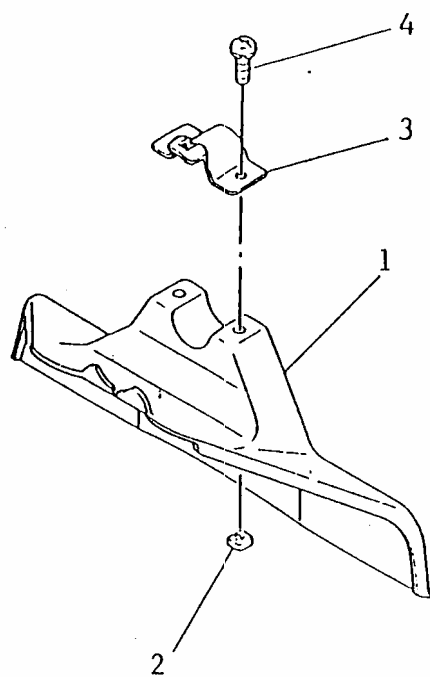

Ref No		Part Name	Part No	Q'ty
9-21	**	GRASS COVER	22035-13510	1
9-22	**	SCREW	01210-05250	1
9-23	**	NUT	01500-05040	1
9-24	**	WASHER	01610-05080	1
9-25	*	SCREW	01213-05120	1
9-26	*	BOLT	01020-05250	1
9-27	*	SPRING WASHER	01600-05131	1
9-28	*	WASHER	01610-05080	1
9-29	*	SHIM	22000-13420	1

Re: Handle

<<BELGIUM-T20.000100>>

1 0 . H A N D L E

Ref No		Part Name	Part No	Q' ty
		HANDLE SUB ASSY	72036-14100	1
10- 1	*	HANDLE	72036-14110	1
10- 2	*	CLAMP-A	22044-14120	1
10- 3	*	SPACER	22036-14130	1
10- 4	*	BOLT	22036-14150	4

Re: Guard

- 25 -

<<BELGIUM-T20.000110>>

1 1 . G U A R D

Ref No		Part Name	Part No	Q' ty
		GUARD SUB ASSY	72036-16100	1
11- 1	*	GUARD	72036-16110	1
11- 2	*	NUT	22035-16120	2
11- 3	*	GUARD CLAMP	22035-16130	1
11- 4	*	SCREW	01211-05160	2
		STRAP SUB ASSY	72036-17200	1
11- 5	*	BELT	72036-17210	1
11- 6	*	HOOK	22044-17220	1
11- 7	*	PROTECTOR	22044-17230	1
11- 8	*	BUCKLE	22044-17240	1
11- 9	*	RIVET	22044-17250	2