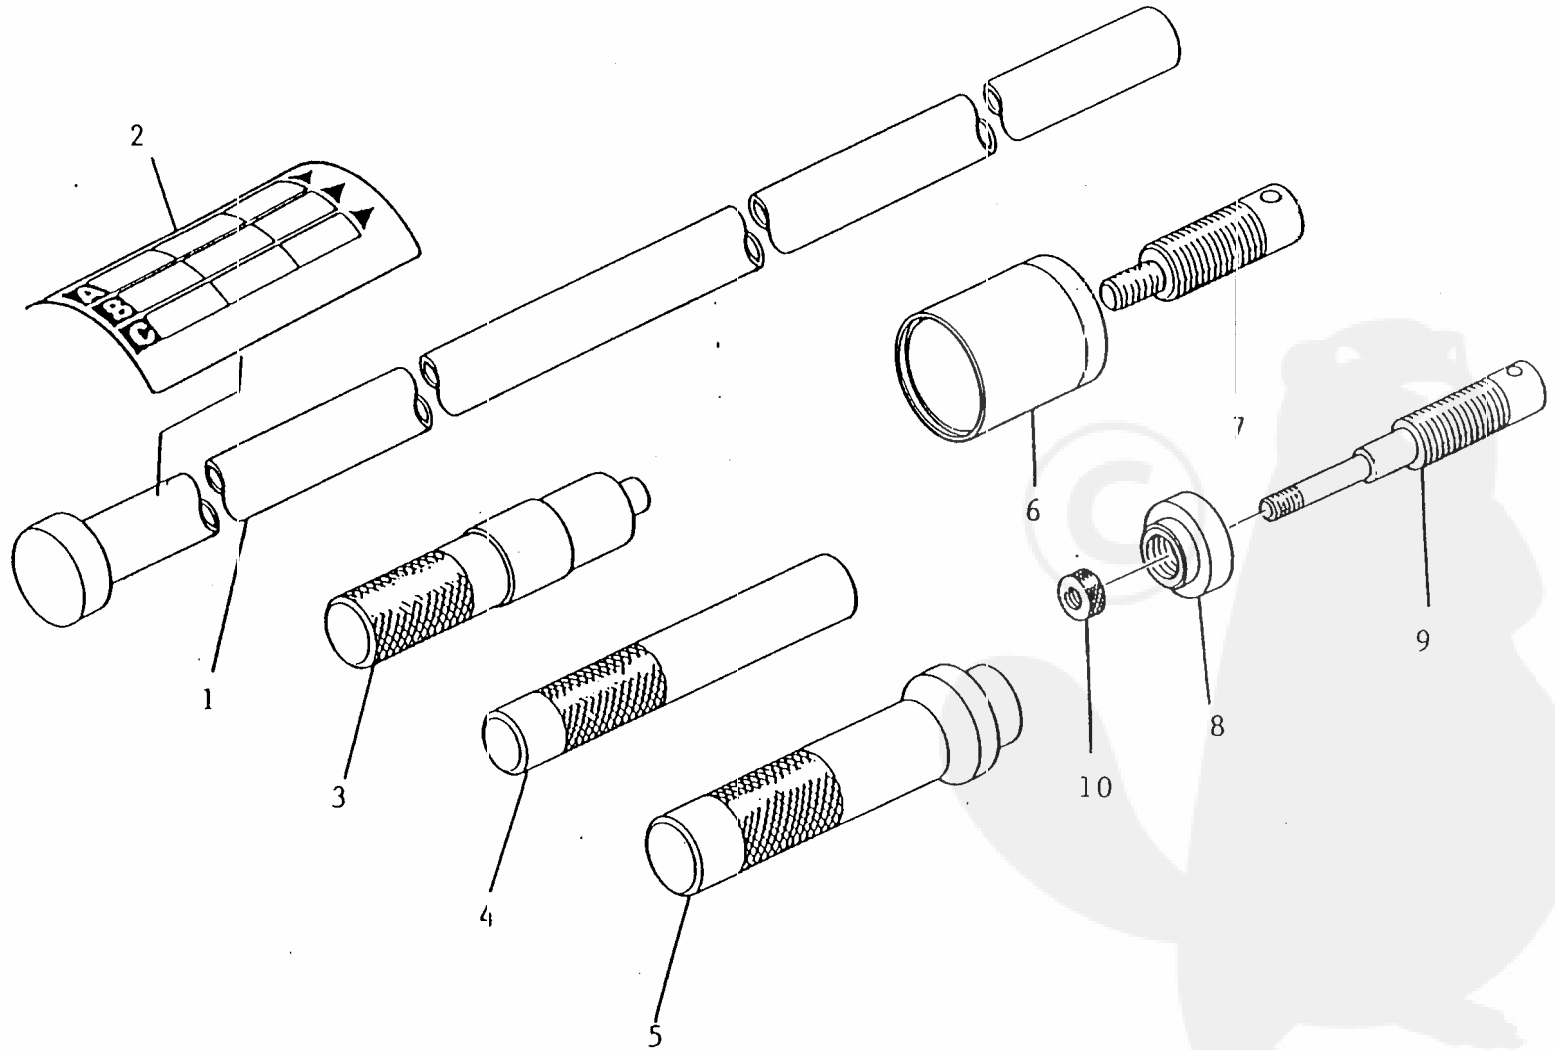

Re: Option tool set

<<BELGIUM-T20.000140>>

1 4 . O P T I O N A L T O O L S E T

Ref No		Part Name	Part No	Q'ty
		OPTION TOOL SET	22035-96001	1
	*	ROD BUSHING ASSY	22000-96100	1
14- 1	**	ROD BUSHING	22000-96113	1
14- 2	**	LABEL	22000-96120	1
14- 3	*	ROD 626DDU	22035-96210	1
14- 4	*	ROD 608ZZ	22035-96310	1
14- 5	*	ROD 6000	22035-96410	1
	*	PULLER ASSY	22035-96500	1
14- 6	**	HOLDER	22035-96510	1
14- 7	**	BOLT	22035-96520	1
	*	PULLER ASSY	22035-96600	1
14- 8	**	HOLDER	22035-96610	1
14- 9	**	BOLT	20000-96621	1
14-10	**	NUT	22000-96630	1