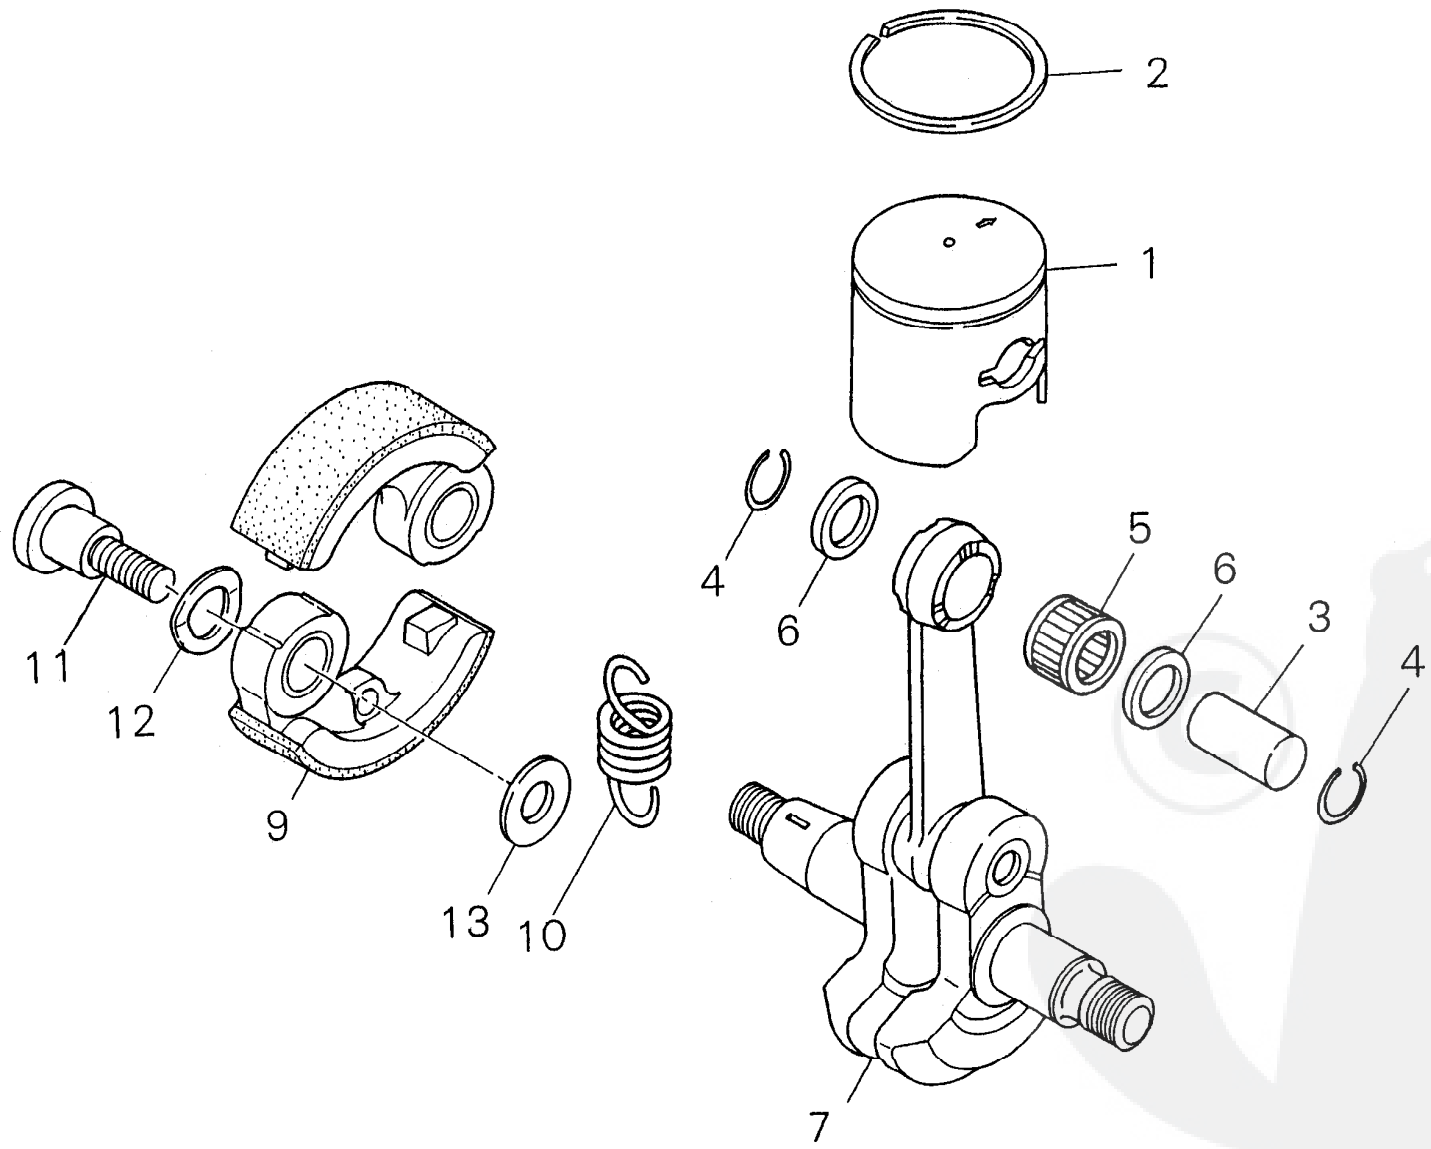

Ref. No	Part No.	Part Name	Qty
1-1	20142-12110	CYLINDER	1
2	20016-12120	GASKET	1
3	11022-05250	BOLTSPW	2
4	20140-12210	INSULATOR	1
5	20140-12220	GASKET	1
6	20011-12260	NUT	2
7	11022-05250	BOLTSPW	2
8	20142-15110	MUFFLER	1
9	20140-15120	GASKET	1
10	01020-05400	BOLT	2
11	01610-05080	WASHER	2

3-1	20142-41110	PISTON	1
2	20142-41210	PISTONRING	1
3	20142-41310	PISTONPIN	1
4	70030-41320	SNAPRING	2
5	67000-41230	NEEDLEBEARING	1
6	20016-41340	THRUSTWASHER	2
7	67000-42010	CRANKSHAFT	1
9	20035-51111	CLUTCHSHOE	2
10	20035-51221	CLUTCHSPRING	1
11	20142-51210	BOLT	2
12	20087-51231	SPRINGPLATE	2
13	Z2100-71430	WASHER	2

5-1	20140-75100	RECOILSTARTERSUBASSY	1	
	2	20140-75110	STARTERCASE	1
	3	20140-75120	REEL	1
	4	20140-75130	SPRING	1
	5	20140-75140	DOG	1
	6	20140-75150	BRAKESPRING	1
	7	20140-75160	SCREW	1
	8	20140-75170	RETAINER	1
	9	20140-75180	WASHER	1
	10	70064-75190	ROPE	1
	11	70064-75211	HANDLE	1
	12	70064-75220	STOPPER	1
	13	70064-75250	NAMEPLATE	1
	14	20140-75310	STARTERPULLEY	1
	15	01511-08051	NUT	1
	16	11024-04120	BOLTSPW	4

8-1	22554-12101	OUTERPIPECOMP	1
2	22410-12120	BUSH	5
3	22410-12210	HANGER	1
4	01020-06120	BOLT	1
5	01500-05041	NUT	1
6	22070-12410	MAINSHAFT	1
7	72017-12150	HANDLELABEL	1
8	19422-00010	LABELCAUTION	1
9	19402-00223	LABELCAUTION	1
10	22036-14130	SPACER	1
	63002-62160	THROTTLELEVERASSY	1
11	72511-12930	BODYSUBASSY	1
12	72430-12730	LEVER	1
13	72430-12740	LOCKLEVER	1
14	72451-14550	BUTTON	1
15	72451-14560	CLAMP	1
16	72430-12750	CLAMP	1
17	63002-62310	THROTTLECABLECOMP	1
18	72451-14580	RETURNSPRING	1
19	72451-14590	SPRING	1
20	11203-06200	SCREW	2
21	72451-14610	NUT	2
22	72451-14620	SCREWTAPPING	4
23	72511-12190	HOLDER	1
24	01501-06041	NUT	2