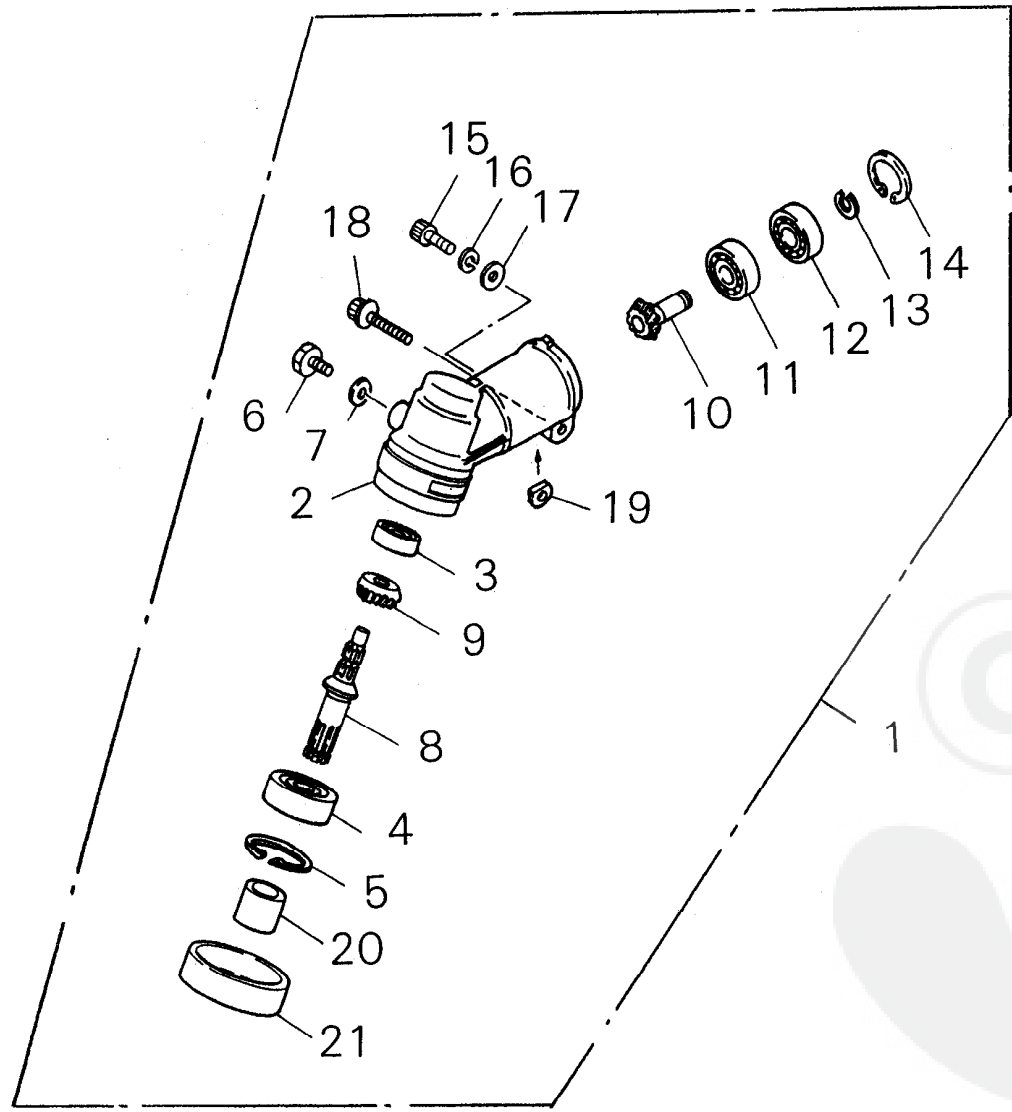

5-1	20140-75100	RECOILSTARTERSUBASSY	1	
	2	20140-75110	STARTERCASE	1
	3	20140-75120	REEL	1
	4	20140-75130	SPRING	1
	5	20140-75140	DOG	1
	6	20140-75150	BRAKESPRING	1
	7	20140-75160	SCREW	1
	8	20140-75170	RETAINER	1
	9	20140-75180	WASHER	1
	10	70064-75190	ROPE	1
	11	70064-75211	HANDLE	1
	12	70064-75220	STOPPER	1
	13	70064-75250	NAMEPLATE	1
	14	20140-75310	STARTERPULLEY	1
	15	01511-08051	NUT	1
	16	11024-04120	BOLTSPW	4

6-1	20140-81000	CARBURETOR	1
2	20016-81180	*VALVEASSY	1
3	22154-81270	*PLUG	1
4	70064-81290	*SCREW	1
5	70097-81220	*ORING	1
6	20140-81230	*MAINJET	1
7	70097-81310	*GASKETPUMP	1
8	70097-81320	*DIAPHRAGM	1
9	72933-81410	*PUMPBODYASSY	1
10	70030-81380	**SCREEN	1
11	20036-81440	**NEEDLEVALVE	1
12	72933-81270	**SPRING	1
13	20016-81450	**SCREW	1
14	22100-81250	**PIN	1
15	22100-81230	**LEVER	1
16	22100-81260	*DIAPHRAGMSSY	1
17	20016-81280	*GASKET	1
18	20016-81420	*PUMPBASECOMP	1
19	20016-81510	*PUMPCOVER	1
20	20036-81670	*PRIMERPUMP	1
21	20016-81140	*SCREW	1
22	20016-81250	*ORING	1
23	20140-81700	CLEANERBODYSUBASSY	1
24	20140-82210	FILTER	1
25	20140-81790	CLEANERCOVER	1
26	37019-82340	SCREWPMPLPW	1
27	20018-81721	BACKPLATE	1
28	19404-00008	LABELCHOKE	1
29	20140-81350	GASKET	1
30	11203-05658	SCREWPM	2
31	01610-05080	WASHER	2

8-1	22554-12101	OUTERPIPECOMP	1
2	22410-12120	BUSH	5
3	22410-12210	HANGER	1
4	01020-06120	BOLT	1
5	01500-05041	NUT	1
6	22070-12410	MAINSHAFT	1
7	72017-12150	HANDLELABEL	1
8	19422-00010	LABELCAUTION	1
9	19402-00223	LABELCAUTION	1
10	22036-14130	SPACER	1
	63002-62160	THROTTLELEVERASSY	1
11	72511-12930	BODYSUBASSY	1
12	72430-12730	LEVER	1
13	72430-12740	LOCKLEVER	1
14	72451-14550	BUTTON	1
15	72451-14560	CLAMP	1
16	72430-12750	CLAMP	1
17	63002-62310	THROTTLECABLECOMP	1
18	72451-14580	RETURNSPRING	1
19	72451-14590	SPRING	1
20	11203-06200	SCREW	2
21	72451-14610	NUT	2
22	72451-14620	SCREWTAPPING	4
23	72511-12190	HOLDER	1
24	01501-06041	NUT	2