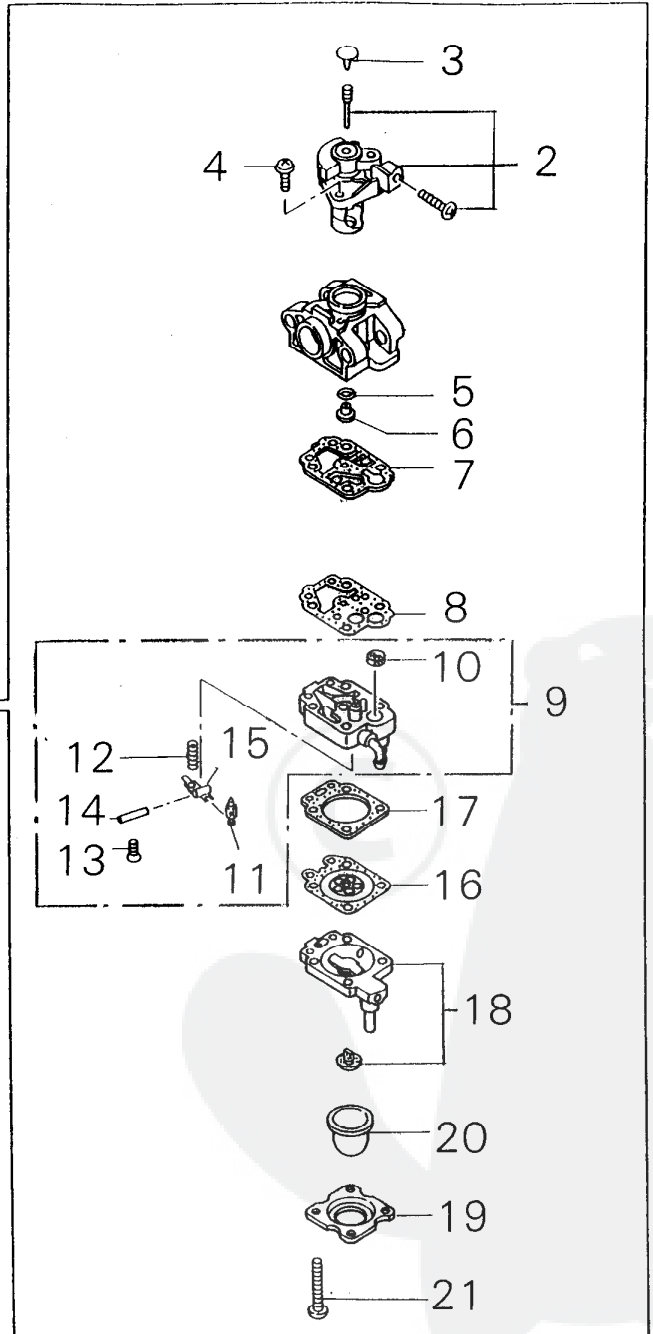

Ref. No	Part No.	Part Name	Qty
1-1	20142-12110	CYLINDER	1
2	20016-12120	GASKET	1
3	11022-05250	BOLTSPW	2
4	20140-12210	INSULATOR	1
5	20140-12220	GASKET	1
6	20011-12260	NUT	2
7	11022-05250	BOLTSPW	2
8	20142-15110	MUFFLER	1
9	20140-15120	GASKET	1
10	01020-05400	BOLT	2
11	01610-05080	WASHER	2

3-1	20142-41110	PISTON	1
2	20142-41210	PISTONRING	1
3	20142-41310	PISTONPIN	1
4	70030-41320	SNAPRING	2
5	67000-41230	NEEDLEBEARING	1
6	20016-41340	THRUSTWASHER	2
7	67000-42010	CRANKSHAFT	1
9	20035-51111	CLUTCHSHOE	2
10	20035-51221	CLUTCHSPRING	1
11	20142-51210	BOLT	2
12	20087-51231	SPRINGPLATE	2
13	Z2100-71430	WASHER	2

5-1	20140-75100	RECOILSTARTERSUBASSY	1	
	2	20140-75110	STARTERCASE	1
	3	20140-75120	REEL	1
	4	20140-75130	SPRING	1
	5	20140-75140	DOG	1
	6	20140-75150	BRAKESPRING	1
	7	20140-75160	SCREW	1
	8	20140-75170	RETAINER	1
	9	20140-75180	WASHER	1
	10	70064-75190	ROPE	1
	11	70064-75211	HANDLE	1
	12	70064-75220	STOPPER	1
	13	70064-75250	NAMEPLATE	1
	14	20140-75310	STARTERPULLEY	1
	15	01511-08051	NUT	1
	16	11024-04120	BOLTSPW	4

8-1	22554-12101	OUTERPIPECOMP	1
2	22410-12120	BUSH	5
3	22410-12210	HANGER	1
4	01020-06120	BOLT	1
5	01500-05041	NUT	1
6	22070-12410	MAINSHAFT	1
7	72017-12150	HANDLELABEL	1
8	19422-00010	LABELCAUTION	1
9	19402-00223	LABELCAUTION	1
10	22036-14130	SPACER	1
	63002-62160	THROTTLELEVERASSY	1
11	72511-12930	BODYSUBASSY	1
12	72430-12730	LEVER	1
13	72430-12740	LOCKLEVER	1
14	72451-14550	BUTTON	1
15	72451-14560	CLAMP	1
16	72430-12750	CLAMP	1
17	63002-62310	THROTTLECABLECOMP	1
18	72451-14580	RETURNSPRING	1
19	72451-14590	SPRING	1
20	11203-06200	SCREW	2
21	72451-14610	NUT	2
22	72451-14620	SCREWTAPPING	4
23	72511-12190	HOLDER	1
24	01501-06041	NUT	2