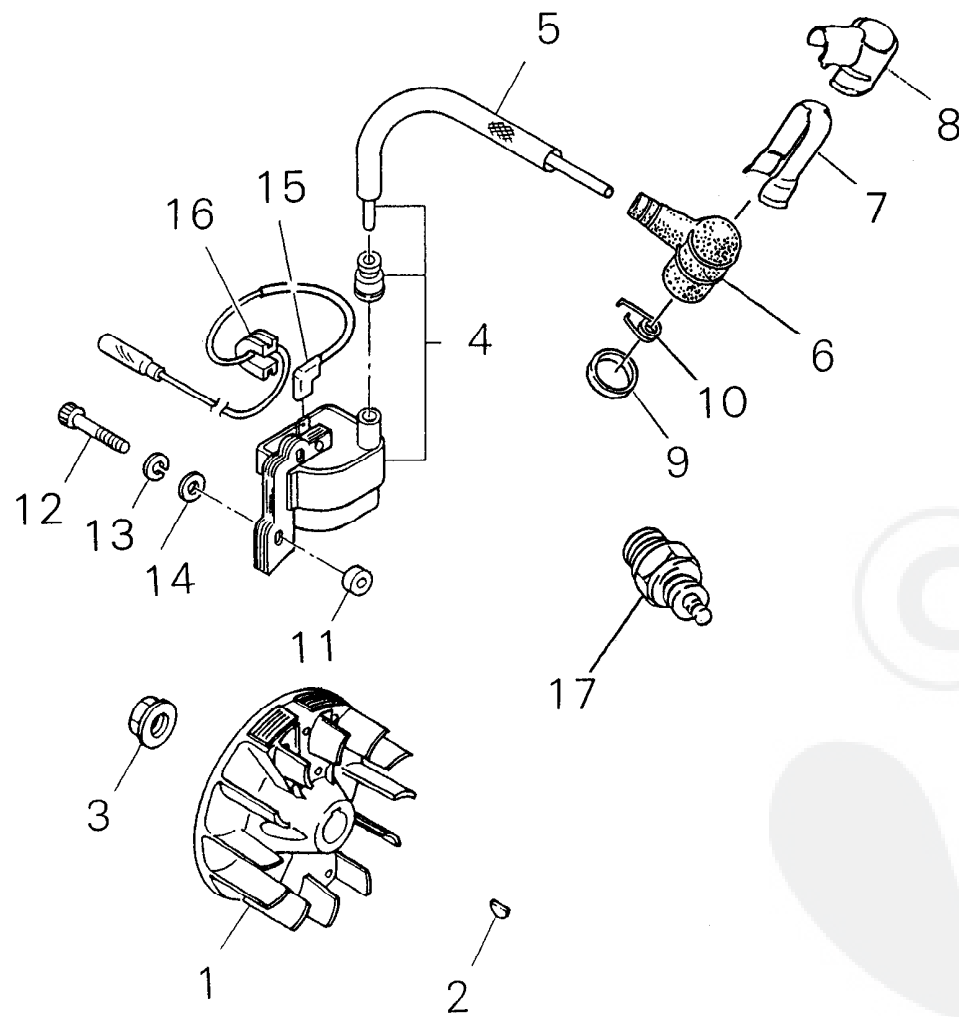

Ref. No	Part No.	Part Name	Qty
1-1	20142-12110	CYLINDER	1
2	20016-12120	GASKET	1
3	11022-05250	BOLTSPW	2
4	20140-12210	INSULATOR	1
5	20140-12220	GASKET	1
6	20011-12260	NUT	2
7	11022-05250	BOLTSPW	2
8	20142-15110	MUFFLER	1
9	20140-15120	GASKET	1
10	01020-05400	BOLT	2
11	01610-05080	WASHER	2

3-1	20142-41110	PISTON	1
2	20142-41210	PISTONRING	1
3	20142-41310	PISTONPIN	1
4	70030-41320	SNAPRING	2
5	67000-41230	NEEDLEBEARING	1
6	20016-41340	THRUSTWASHER	2
7	67000-42010	CRANKSHAFT	1
9	20035-51111	CLUTCHSHOE	2
10	20035-51221	CLUTCHSPRING	1
11	20142-51210	BOLT	2
12	20087-51231	SPRINGPLATE	2
13	Z2100-71430	WASHER	2

5-1	20140-75100	RECOILSTARTERSUBASSY	1	
	2	20140-75110	STARTERCASE	1
	3	20140-75120	REEL	1
	4	20140-75130	SPRING	1
	5	20140-75140	DOG	1
	6	20140-75150	BRAKESPRING	1
	7	20140-75160	SCREW	1
	8	20140-75170	RETAINER	1
	9	20140-75180	WASHER	1
	10	70064-75190	ROPE	1
	11	70064-75211	HANDLE	1
	12	70064-75220	STOPPER	1
	13	70064-75250	NAMEPLATE	1
	14	20140-75310	STARTERPULLEY	1
	15	01511-08051	NUT	1
	16	11024-04120	BOLTSPW	4

8-1	22554-12101	OUTERPIPECOMP	1
2	22410-12120	BUSH	5
3	22410-12210	HANGER	1
4	01020-06120	BOLT	1
5	01500-05041	NUT	1
6	22070-12410	MAINSHAFT	1
7	72017-12150	HANDLELABEL	1
8	19422-00010	LABELCAUTION	1
9	19402-00223	LABELCAUTION	1
10	22036-14130	SPACER	1
	63002-62160	THROTTLELEVERASSY	1
11	72511-12930	BODYSUBASSY	1
12	72430-12730	LEVER	1
13	72430-12740	LOCKLEVER	1
14	72451-14550	BUTTON	1
15	72451-14560	CLAMP	1
16	72430-12750	CLAMP	1
17	63002-62310	THROTTLECABLECOMP	1
18	72451-14580	RETURNSPRING	1
19	72451-14590	SPRING	1
20	11203-06200	SCREW	2
21	72451-14610	NUT	2
22	72451-14620	SCREWTAPPING	4
23	72511-12190	HOLDER	1
24	01501-06041	NUT	2