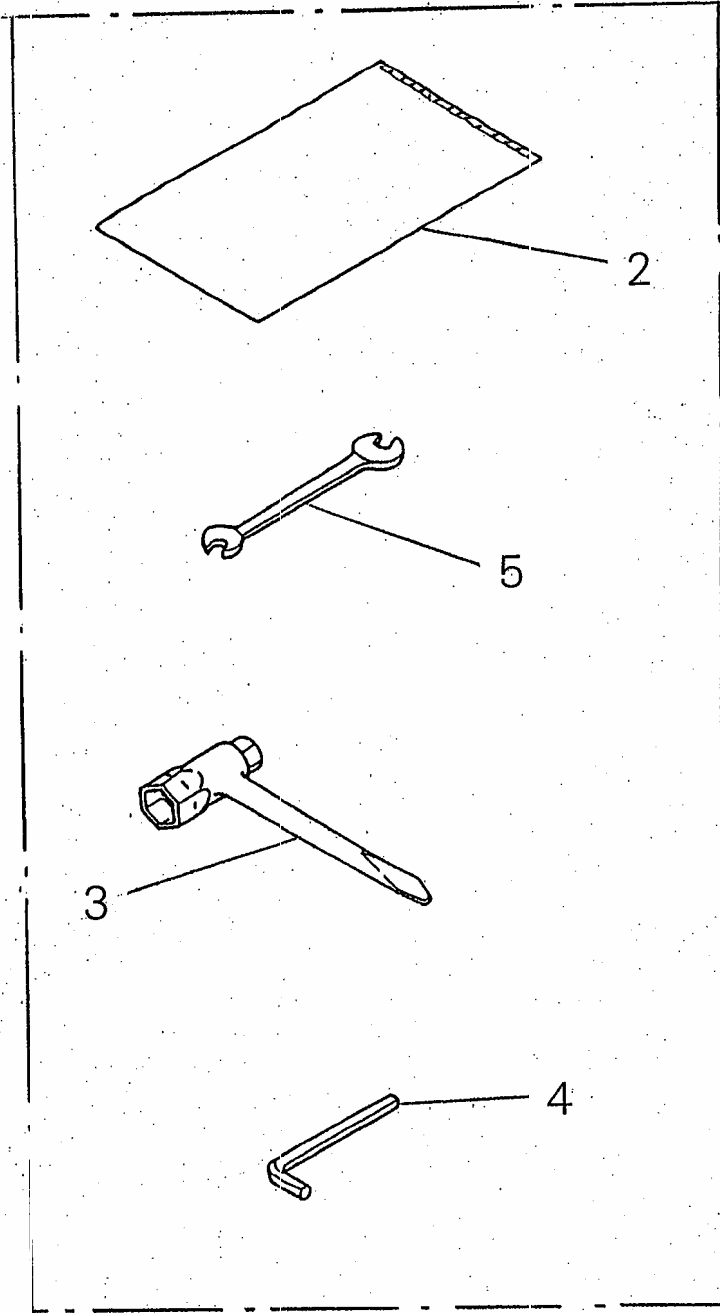

PRICE: (¥)

Ref. No	Part No.	Part Name	Q'ty	Remarks
5- 1	20140-75100	RECOIL STARTER SUB ASSY	1	
2	20140-75110	• STARTER CASE	1	
3	20140-75120	• REEL	1	
4	20140-75130	• SPRING	1	
5	20140-75140	• DOG	1	
6	20140-75150	• BRAKE SPRING	1	
7	20140-75160	• BOLT	1	
8	20140-75170	• RETAINER	1	
9	20140-75180	• WASHER	1	
10	70064-75190	• ROPE	1	
11	70064-75211	• HANDLE	1	
12	70064-75220	• STOPPER	1	
13	70064-75250	• NAME PLATE	1	
14	20140-75310	STARTER PULLEY	1	
15	01511-08051	NUT	1	
16	11024-04120	BOLT SPW	4	

PRICE:(¥)

Ref. No	Part No.	Part Name	Q'ty	Remarks
8- 1	22554-12101	OUTER PIPE COMP	1	
2	22410-12120	BUSH	5	
3	22410-12210	HANGER	1	
4	01020-05120	BOLT	1	
5	01500-05041	NUT	1	
6	22070-12410	MAIN SHAFT	1	
7	72017-12150	HANDLE LABEL	1	
8	19422-00010	LABEL CAUTION	1	
9	19402-00084	LABEL CAUTION	1	
10	22036-14130	SPACER	1	
	63002-62160	THROTTLE LEVER ASSY	1	
11	72511-12800	BODY SUB ASSY	1	
12	72430-12730	LEVER	1	
13	72430-12740	LOCK LEVER	1	
14	72451-14550	BUTTON	1	
15	72451-14560	CLAMP	1	
16	72430-12750	CLAMP	1	
17	63002-62310	THROTTLE CABLE COMP	1	
18	72451-14580	RETURN SPRING	1	
19	72451-14590	SPRING	1	
20	11203-06200	SCREW	2	
21	72451-14610	NUT	2	
22	72451-14620	SCREW TAPPING	4	
23	72511-12190	HOLDER	1	
24	01501-06041	NUT	2	

1

2

5

3

4

PRICE:(¥)

Ref. No	Part No.	Part Name	Q'ty	emarks
12- 1	67000-66111	GUARD	1	
2	72480-16121	CUTTER	1	
3	72480-16130	LOWER CLAMP	1	
4	22420-16120	NUT	2	
5	11020-05160	BOLT SW	2	
6	11202-40100	SCREW HILO 4X10	1	
7	72480-16210	UPPER CLAMP	1	
8	72480-16220	SPACER	2	
9	11022-05450	BOLT SPW	4	
10	01500-05041	NUT	1	
11	01613-05080	WASHER	1	
12	11022-05350	BOLT SPW	1	
13	19420-00039	LABEL TRADE	1	
14	22410-17201	STRAP ASSY	1	
15	22000-17130	• HOOK	1	
16	22044-17230	• PROTECTOR	1	