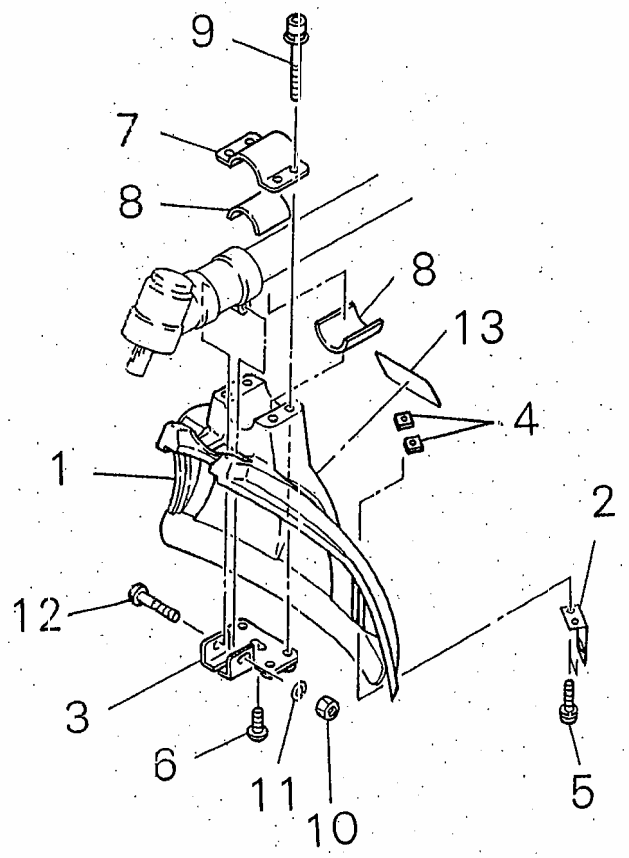

PRICE:(¥)

Ref. No	Part No.	Part Name	Q'ty	Remarks
8- 1	22554-12101	OUTER PIPE COMP	1	
2	22410-12120	BUSH	5	
3	22410-12210	HANGER	1	
4	01020-05120	BOLT	1	
5	01500-05041	NUT	1	
6	22070-12410	MAIN SHAFT	1	
7	72017-12150	HANDLE LABEL	1	
8	19422-00010	LABEL CAUTION	1	
9	19402-00084	LABEL CAUTION	1	
10	22036-14130	SPACER	1	
	63002-62160	THROTTLE LEVER ASSY	1	
11	72511-12800	BODY SUB ASSY	1	
12	72430-12730	LEVER	1	
13	72430-12740	LOCK LEVER	1	
14	72451-14550	BUTTON	1	
15	72451-14560	CLAMP	1	
16	72430-12750	CLAMP	1	
17	63002-62310	THROTTLE CABLE COMP	1	
18	72451-14580	RETURN SPRING	1	
19	72451-14590	SPRING	1	
20	11203-06200	SCREW	2	
21	72451-14610	NUT	2	
22	72451-14620	SCREW TAPPING	4	
23	72511-12190	HOLDER	1	
24	01501-06041	NUT	2	

PRICE:(¥)

Ref. No	Part No.	Part Name	Q'ty	emarks
9- 1	22553-13010	GEAR CASE SUB ASSY	1	
2	22035-13112	• GEAR CASE	1	
3	02000-00626	• BEARING	1	
4	02006-06000	• BEARING	1	
5	02432-26120	• SNAP RING	1	
6	01014-06100	• BOLT	1	
7	22000-13410	• GASKET	1	
8	22410-13210	• GEAR SHAFT	1	
9	22550-13220	• BEVEL GEAR	1	
10	22550-13390	• PINION SET	1	
11	02000-00608	• BEARING	1	
12	02002-00608	• BEARING	1	
13	22035-13340	• SNAP RING	1	
14	02432-22100	• SNAP RING	1	
15	01020-05120	• BOLT	1	
16	01600-05131	• SPRING WASHER	1	
17	01610-05080	• WASHER	1	
18	11023-05250	• BOLT SW	1	
19	22000-13420	• SHIM	1	
20	72432-13230	COLLER	1	
21	72432-13240	HOLDER	1	

1

2

5

3

4

PRICE:(¥)

Ref. No	Part No.	Part Name	Q'ty	emarks
12- 1	67000-66111	GUARD	1	
2	72480-16121	CUTTER	1	
3	72480-16130	LOWER CLAMP	1	
4	22420-16120	NUT	2	
5	11020-05160	BOLT SW	2	
6	11202-40100	SCREW HILO 4X10	1	
7	72480-16210	UPPER CLAMP	1	
8	72480-16220	SPACER	2	
9	11022-05450	BOLT SPW	4	
10	01500-05041	NUT	1	
11	01613-05080	WASHER	1	
12	11022-05350	BOLT SPW	1	
13	19420-00039	LABEL TRADE	1	
14	22410-17201	STRAP ASSY	1	
15	22000-17130	• HOOK	1	
16	22044-17230	• PROTECTOR	1	