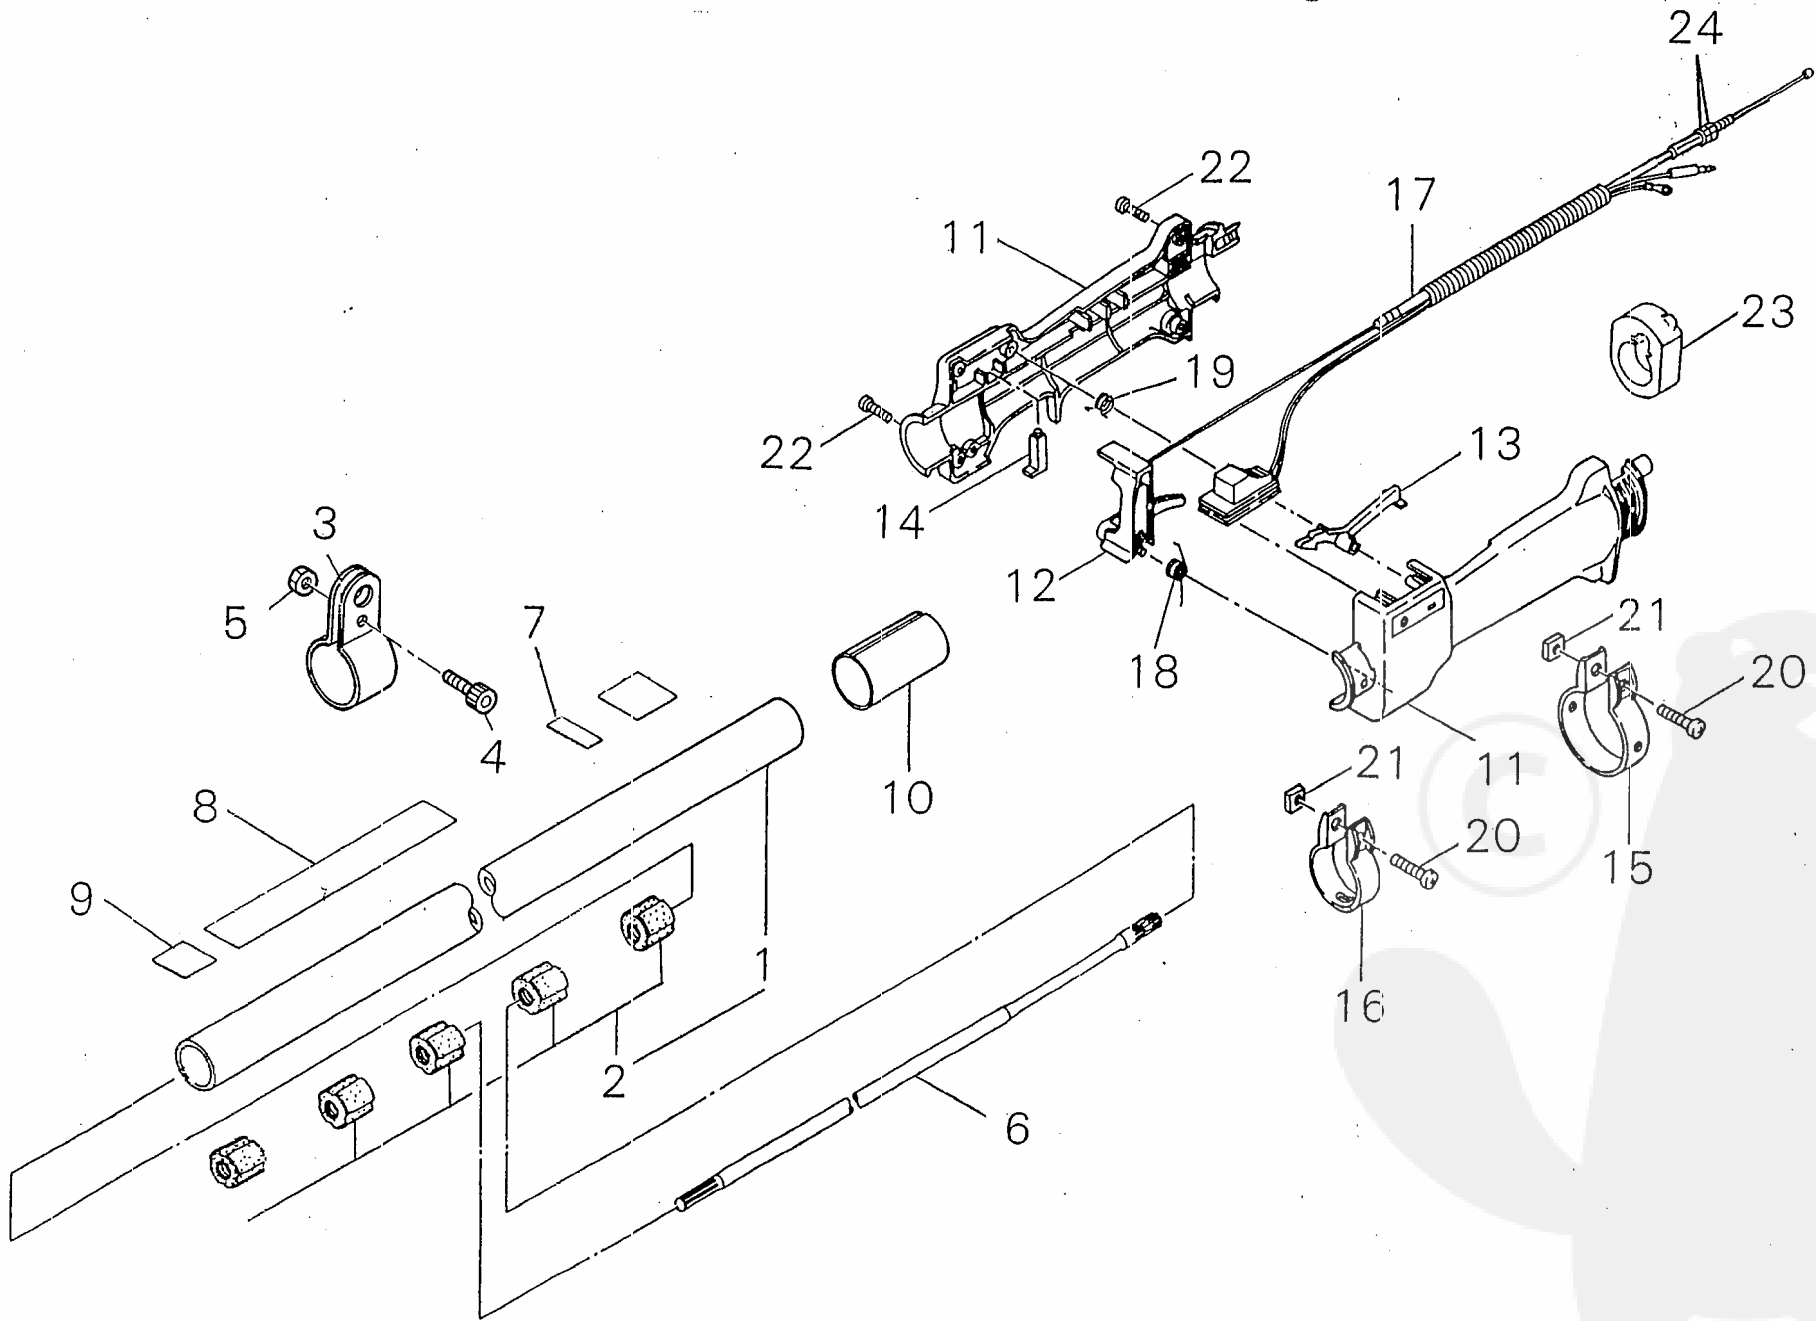

PRICE:(¥)

Ref. No	Part No.	Part Name	Q'ty	emarks
6- 1	20140-81000	CARBURETOR	1	
2	20016-81180	• VALVE ASSY	1	
3	22154-81270	• PLUG	1	
4	70064-81290	• SCREW	1	
5	70097-81220	• O RING	1	
6	20140-81230	• MAIN JET	1	
7	70097-81310	• GASKET PUMP	1	
8	70097-81320	• DIAPHRAGM	1	
9	72933-81411	• PUMP BODY ASSY	1	
10	70030-81380	•• SCREEN	1	
11	20036-81440	•• NEEDLE VALVE	1	
12	72933-81270	•• SPRING	1	
13	20016-81450	•• SCREW	1	
14	22100-81250	•• PIN	1	
15	22100-81230	•• LEVER	1	
16	22100-81260	• DIAPHRAGM ASSY	1	
17	20016-81280	• GASKET	1	
18	20016-81420	• PUMP BASE COMP	1	
19	20016-81510	• PUMP COVER	1	
20	20036-81670	• PRIMER PUMP	1	
21	20016-81140	• SCREW	1	
22	20016-81250	• O RING	1	
23	20140-81700	CLEANER BODY SUB ASSY	1	
24	20140-82210	FILTER	1	
25	20140-81790	CLEANER COVER	1	
26	20140-81810	SCREW	1	
27	20018-81721	BACK PLATE	1	
28	19404-00008	LABEL CHOKE	1	
29	20140-81350	GASKET	1	
30	11203-05658	SCREW PM	2	
31	01610-05080	WASHER	2	

PRICE:(¥)

Ref. No	Part No.	Part Name	Q'ty	Remarks
8- 1	22554-12101	OUTER PIPE COMP	1	
2	22410-12120	BUSH	5	
3	22410-12210	HANGER	1	
4	01020-05120	BOLT	1	
5	01500-05041	NUT	1	
6	22070-12410	MAIN SHAFT	1	
7	72017-12150	HANDLE LABEL	1	
8	19422-00010	LABEL CAUTION	1	
9	19402-00084	LABEL CAUTION	1	
10	22036-14130	SPACER	1	
	63002-62160	THROTTLE LEVER ASSY	1	
11	72511-12800	BODY SUB ASSY	1	
12	72430-12730	LEVER	1	
13	72430-12740	LOCK LEVER	1	
14	72451-14550	BUTTON	1	
15	72451-14560	CLAMP	1	
16	72430-12750	CLAMP	1	
17	63002-62310	THROTTLE CABLE COMP	1	
18	72451-14580	RETURN SPRING	1	
19	72451-14590	SPRING	1	
20	11203-06200	SCREW	2	
21	72451-14610	NUT	2	
22	72451-14620	SCREW TAPPING	4	
23	72511-12190	HOLDER	1	
24	01501-06041	NUT	2	