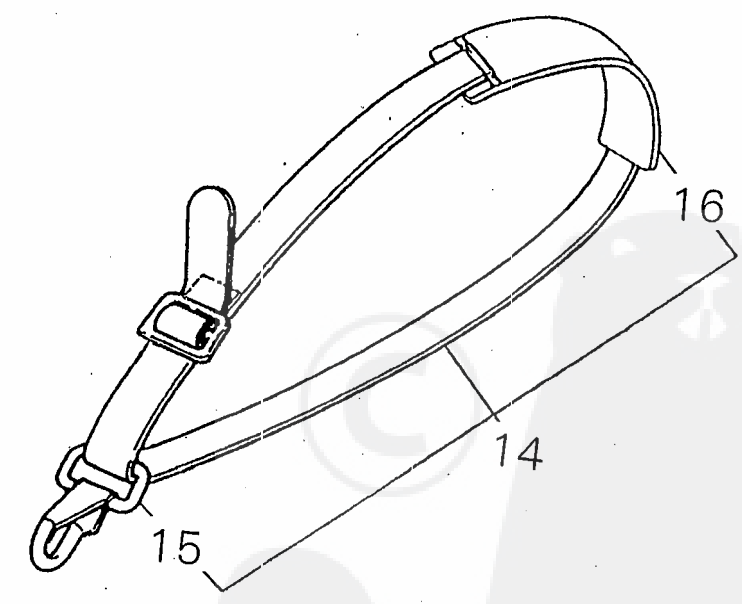

PRICE:(¥)

Ref. No	Part No.	Part Name	Q'ty	Remarks
8- 1	22554-12101	OUTER PIPE COMP	1	
2	22410-12120	BUSH	5	
3	22410-12210	HANGER	1	
4	01020-05120	BOLT	1	
5	01500-05041	NUT	1	
6	22070-12410	MAIN SHAFT	1	
7	72017-12150	HANDLE LABEL	1	
8	19422-00010	LABEL CAUTION	1	
9	19402-00084	LABEL CAUTION	1	
10	22036-14130	SPACER	1	
	63002-62160	THROTTLE LEVER ASSY	1	
11	72511-12800	BODY SUB ASSY	1	
12	72430-12730	LEVER	1	
13	72430-12740	LOCK LEVER	1	
14	72451-14550	BUTTON	1	
15	72451-14560	CLAMP	1	
16	72430-12750	CLAMP	1	
17	63002-62310	THROTTLE CABLE COMP	1	
18	72451-14580	RETURN SPRING	1	
19	72451-14590	SPRING	1	
20	11203-06200	SCREW	2	
21	72451-14610	NUT	2	
22	72451-14620	SCREW TAPPING	4	
23	72511-12190	HOLDER	1	
24	01501-06041	NUT	2	

PRICE:(¥)

Ref. No	Part No.	Part Name	Q'ty	emarks
9- 1	22553-13010	GEAR CASE SUB ASSY	1	
2	22035-13112	• GEAR CASE	1	
3	02000-00626	• BEARING	1	
4	02006-06000	• BEARING	1	
5	02432-26120	• SNAP RING	1	
6	01014-06100	• BOLT	1	
7	22000-13410	• GASKET	1	
8	22410-13210	• GEAR SHAFT	1	
9	22550-13220	• BEVEL GEAR	1	
10	22550-13390	• PINION SET	1	
11	02000-00608	• BEARING	1	
12	02002-00608	• BEARING	1	
13	22035-13340	• SNAP RING	1	
14	02432-22100	• SNAP RING	1	
15	01020-05120	• BOLT	1	
16	01600-05131	• SPRING WASHER	1	
17	01610-05080	• WASHER	1	
18	11023-05250	• BOLT SW	1	
19	22000-13420	• SHIM	1	
20	72432-13230	COLLER	1	
21	72432-13240	HOLDER	1	

1

2

5

3

4

PRICE:(¥)

Ref. No	Part No.	Part Name	Q'ty	emarks
12- 1	67000-66111	GUARD	1	
2	72480-16121	CUTTER	1	
3	72480-16130	LOWER CLAMP	1	
4	22420-16120	NUT	2	
5	11020-05160	BOLT SW	2	
6	11202-40100	SCREW HILO 4X10	1	
7	72480-16210	UPPER CLAMP	1	
8	72480-16220	SPACER	2	
9	11022-05450	BOLT SPW	4	
10	01500-05041	NUT	1	
11	01613-05080	WASHER	1	
12	11022-05350	BOLT SPW	1	
13	19420-00039	LABEL TRADE	1	
14	22410-17201	STRAP ASSY	1	
15	22000-17130	• HOOK	1	
16	22044-17230	• PROTECTOR	1	