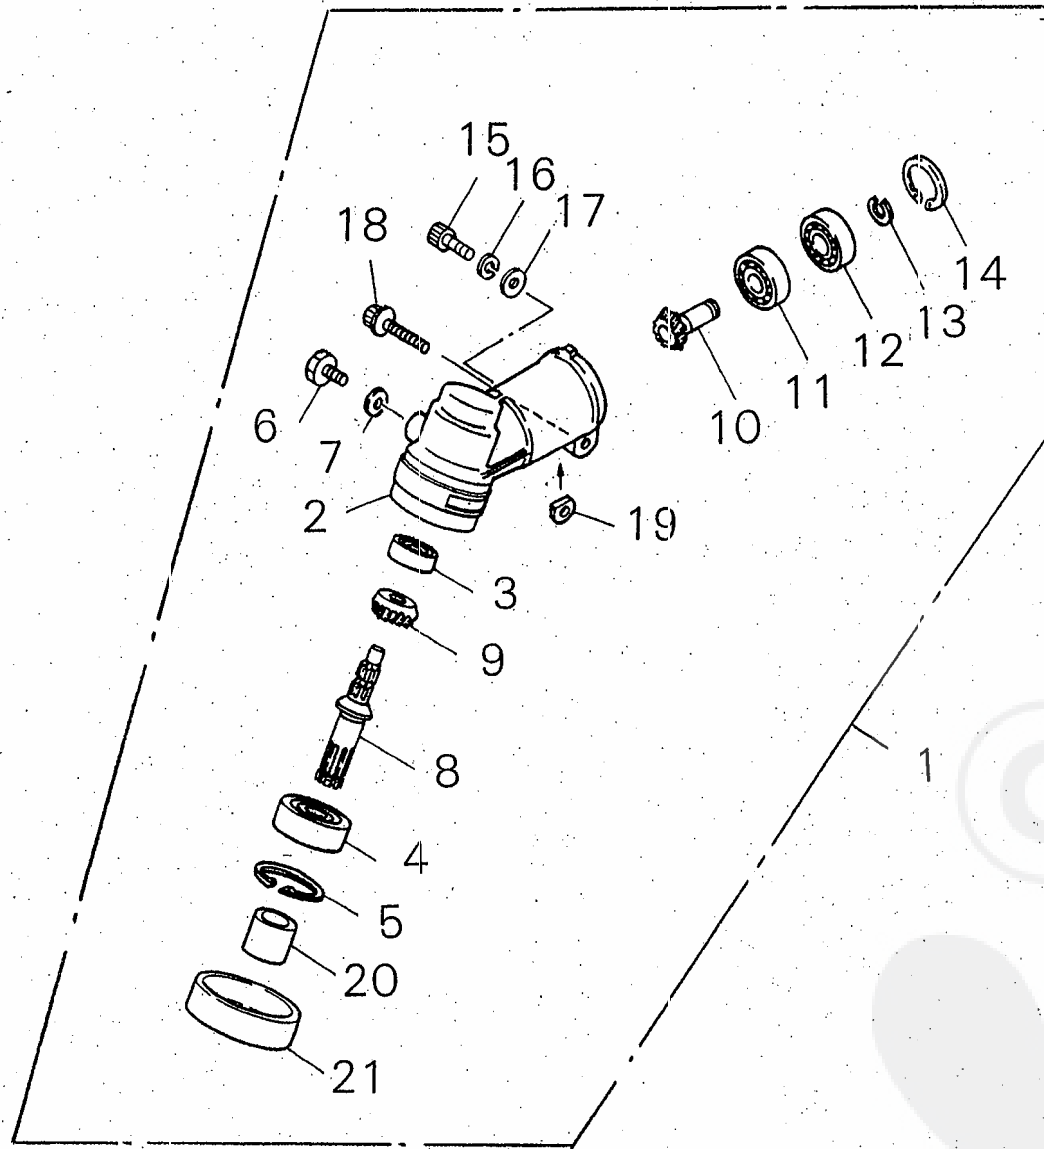

PRICE:(¥)

Ref. No	Part No.	Part Name	Q'ty	emarks
3- 1	20142-41110	PISTON	1	
2	20142-41210	PISTON RING	1	
3	20142-41310	PISTON PIN	1	
4	70030-41320	SNAP RING	2	
5	67000-41230	NEEDLE BEARING	1	
6	20016-41340	THRUST WASHER	2	
7	67000-42010	CRANK SHAFT	1	
9	20035-51111	CLUTCH SHOE	2	
10	20035-51221	CLUTCH SPRING	1	
11	20142-51210	BOLT	2	
12	20087-51231	SPRING PLATE	2	
13	22100-71430	WASHER	2	

PRICE:(¥)

Ref. No	Part No.	Part Name	Q'ty	Remarks
8- 1	22554-12101	OUTER PIPE COMP	1	
2	22410-12120	BUSH	5	
3	22410-12210	HANGER	1	
4	01020-05120	BOLT	1	
5	01500-05041	NUT	1	
6	22070-12410	MAIN SHAFT	1	
7	72017-12150	HANDLE LABEL	1	
8	19422-00010	LABEL CAUTION	1	
9	19402-00084	LABEL CAUTION	1	
10	22036-14130	SPACER	1	
	63002-62160	THROTTLE LEVER ASSY	1	
11	72511-12800	BODY SUB ASSY	1	
12	72430-12730	LEVER	1	
13	72430-12740	LOCK LEVER	1	
14	72451-14550	BUTTON	1	
15	72451-14560	CLAMP	1	
16	72430-12750	CLAMP	1	
17	63002-62310	THROTTLE CABLE COMP	1	
18	72451-14580	RETURN SPRING	1	
19	72451-14590	SPRING	1	
20	11203-06200	SCREW	2	
21	72451-14610	NUT	2	
22	72451-14620	SCREW TAPPING	4	
23	72511-12190	HOLDER	1	
24	01501-06041	NUT	2	

1

2

5

3

4

PRICE:(¥)

Ref. No	Part No.	Part Name	Q'ty	emarks
12- 1	67000-66111	GUARD	1	
2	72480-16121	CUTTER	1	
3	72480-16130	LOWER CLAMP	1	
4	22420-16120	NUT	2	
5	11020-05160	BOLT SW	2	
6	11202-40100	SCREW HILO 4X10	1	
7	72480-16210	UPPER CLAMP	1	
8	72480-16220	SPACER	2	
9	11022-05450	BOLT SPW	4	
10	01500-05041	NUT	1	
11	01613-05080	WASHER	1	
12	11022-05350	BOLT SPW	1	
13	19420-00039	LABEL TRADE	1	
14	22410-17201	STRAP ASSY	1	
15	22000-17130	• HOOK	1	
16	22044-17230	• PROTECTOR	1	