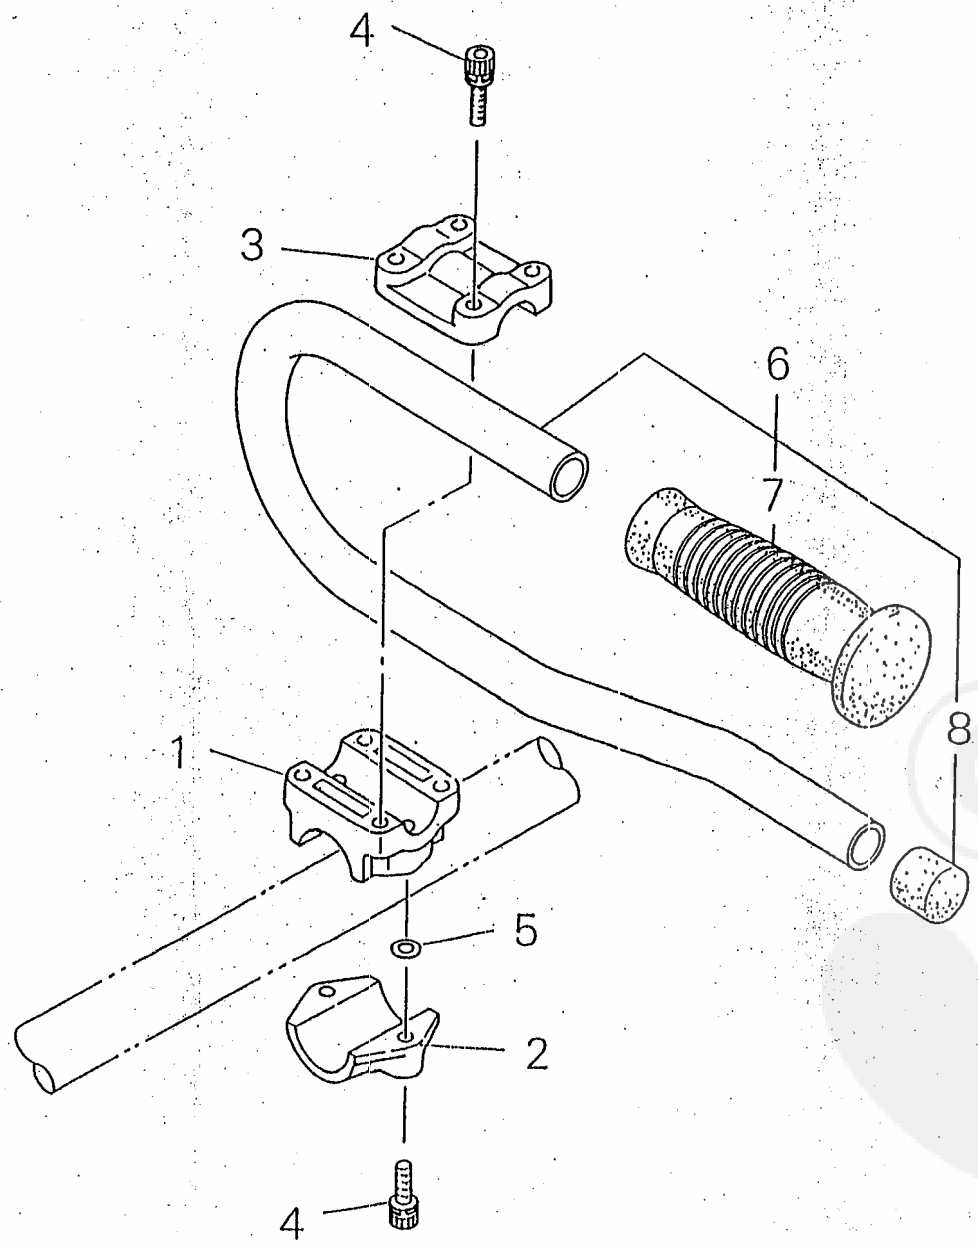

PRICE:(¥)

Ref. No	Part No.	Part Name	Q'ty	Remarks
8- 1	22554-12101	OUTER PIPE COMP	1	
2	22410-12120	BUSH	5	
3	22410-12210	HANGER	1	
4	01020-05120	BOLT	1	
5	01500-05041	NUT	1	
6	22070-12410	MAIN SHAFT	1	
7	72017-12150	HANDLE LABEL	1	
8	19422-00010	LABEL CAUTION	1	
9	19402-00084	LABEL CAUTION	1	
10	22036-14130	SPACER	1	
	63002-62160	THROTTLE LEVER ASSY	1	
11	72511-12800	BODY SUB ASSY	1	
12	72430-12730	LEVER	1	
13	72430-12740	LOCK LEVER	1	
14	72451-14550	BUTTON	1	
15	72451-14560	CLAMP	1	
16	72430-12750	CLAMP	1	
17	63002-62310	THROTTLE CABLE COMP	1	
18	72451-14580	RETURN SPRING	1	
19	72451-14590	SPRING	1	
20	11203-06200	SCREW	2	
21	72451-14610	NUT	2	
22	72451-14620	SCREW TAPPING	4	
23	72511-12190	HOLDER	1	
24	01501-06041	NUT	2	

PRICE:(¥)

Ref. No	Part No.	Part Name	Q'ty	emarks
9- 1	22553-13010	GEAR CASE SUB ASSY	1	
2	22035-13112	• GEAR CASE	1	
3	02000-00626	• BEARING	1	
4	02006-06000	• BEARING	1	
5	02432-26120	• SNAP RING	1	
6	01014-06100	• BOLT	1	
7	22000-13410	• GASKET	1	
8	22410-13210	• GEAR SHAFT	1	
9	22550-13220	• BEVEL GEAR	1	
10	22550-13390	• PINION SET	1	
11	02000-00608	• BEARING	1	
12	02002-00608	• BEARING	1	
13	22035-13340	• SNAP RING	1	
14	02432-22100	• SNAP RING	1	
15	01020-05120	• BOLT	1	
16	01600-05131	• SPRING WASHER	1	
17	01610-05080	• WASHER	1	
18	11023-05250	• BOLT SW	1	
19	22000-13420	• SHIM	1	
20	72432-13230	COLLER	1	
21	72432-13240	HOLDER	1	

1

2

5

3

4

PRICE:(¥)

Ref. No	Part No.	Part Name	Q'ty	emarks
12- 1	67000-66111	GUARD	1	
2	72480-16121	CUTTER	1	
3	72480-16130	LOWER CLAMP	1	
4	22420-16120	NUT	2	
5	11020-05160	BOLT SW	2	
6	11202-40100	SCREW HILO 4X10	1	
7	72480-16210	UPPER CLAMP	1	
8	72480-16220	SPACER	2	
9	11022-05450	BOLT SPW	4	
10	01500-05041	NUT	1	
11	01613-05080	WASHER	1	
12	11022-05350	BOLT SPW	1	
13	19420-00039	LABEL TRADE	1	
14	22410-17201	STRAP ASSY	1	
15	22000-17130	• HOOK	1	
16	22044-17230	• PROTECTOR	1	