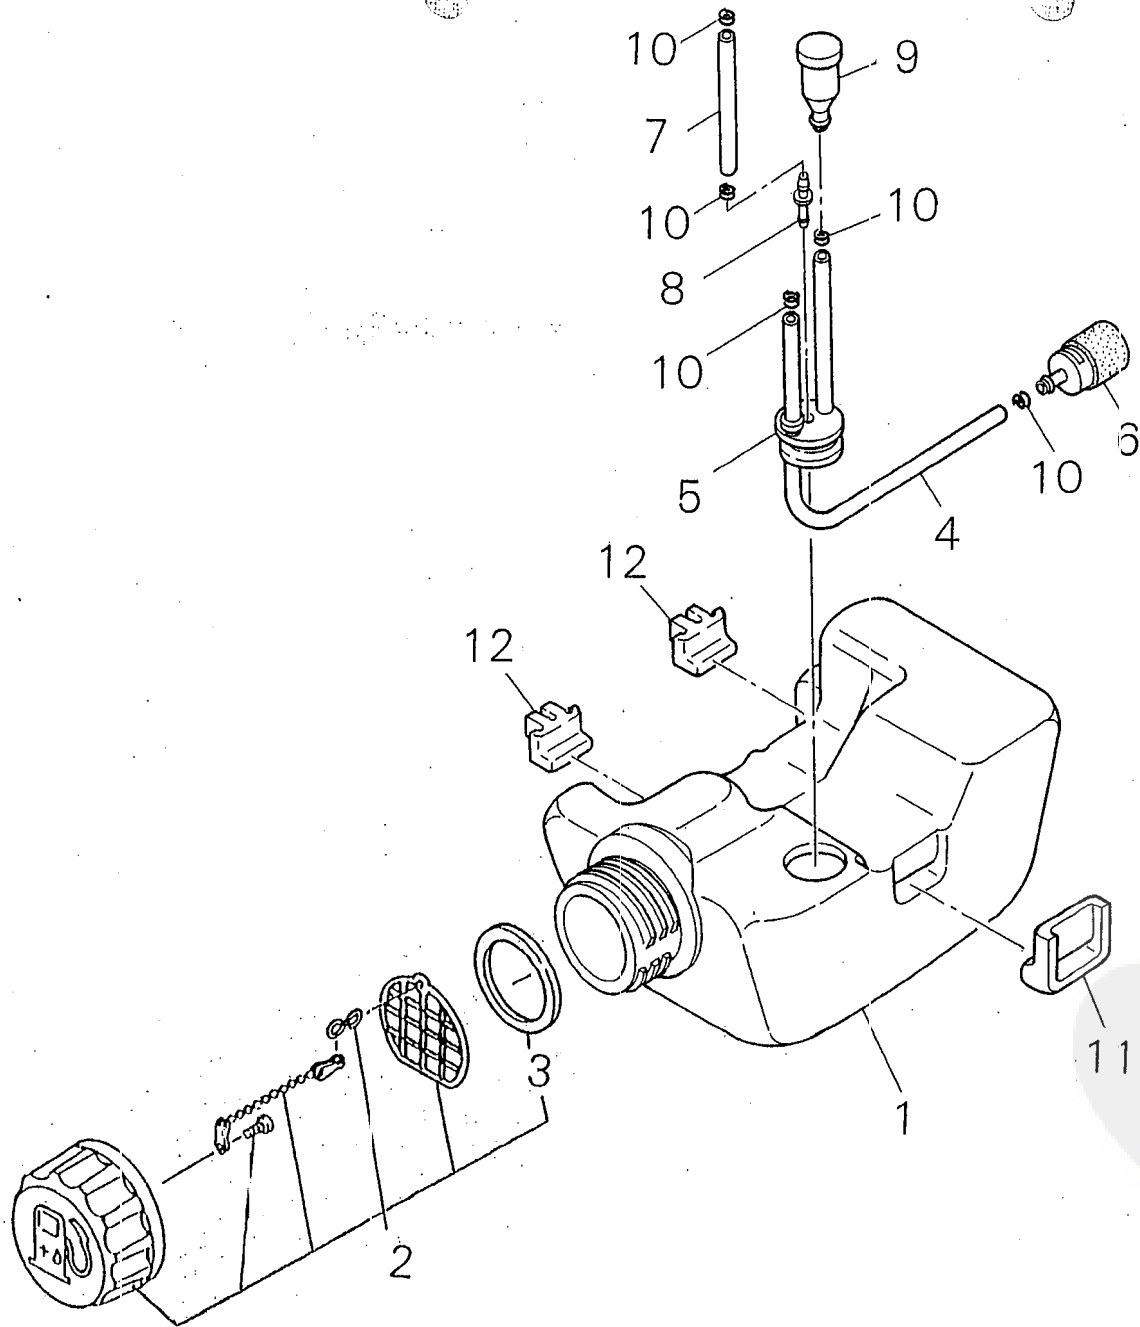

PRICE:(¥)

Ref. No	Part No.	Part Name	Q'ty	emarks
6- 1	20140-81000	CARBURETOR	1	
2	20016-81180	• VALVE ASSY	1	
3	22154-81270	• PLUG	1	
4	70064-81290	• SCREW	1	
5	70097-81220	• O RING	1	
6	20140-81230	• MAIN JET	1	
7	70097-81310	• GASKET PUMP	1	
8	70097-81320	• DIAPHRAGM	1	
9	72933-81411	• PUMP BODY ASSY	1	
10	70030-81380	•• SCREEN	1	
11	20036-81440	•• NEEDLE VALVE	1	
12	72933-81270	•• SPRING	1	
13	20016-81450	•• SCREW	1	
14	22100-81250	•• PIN	1	
15	22100-81230	•• LEVER	1	
16	22100-81260	• DIAPHRAGM ASSY	1	
17	20016-81280	• GASKET	1	
18	20016-81420	• PUMP BASE COMP	1	
19	20016-81510	• PUMP COVER	1	
20	20036-81670	• PRIMER PUMP	1	
21	20016-81140	• SCREW	1	
22	20016-81250	• O RING	1	
23	20140-81700	CLEANER BODY SUB ASSY	1	
24	20140-82210	FILTER	1	
25	20140-81790	CLEANER COVER	1	
26	20140-81810	SCREW	1	
27	20018-81721	BACK PLATE	1	
28	19404-00008	LABEL CHOKE	1	
29	20140-81350	GASKET	1	
30	11203-05658	SCREW PM	2	
31	01610-05080	WASHER	2	

PARTS LIST
SHINDAIWA
(L138 LIA0380P)

T220/22T-CE