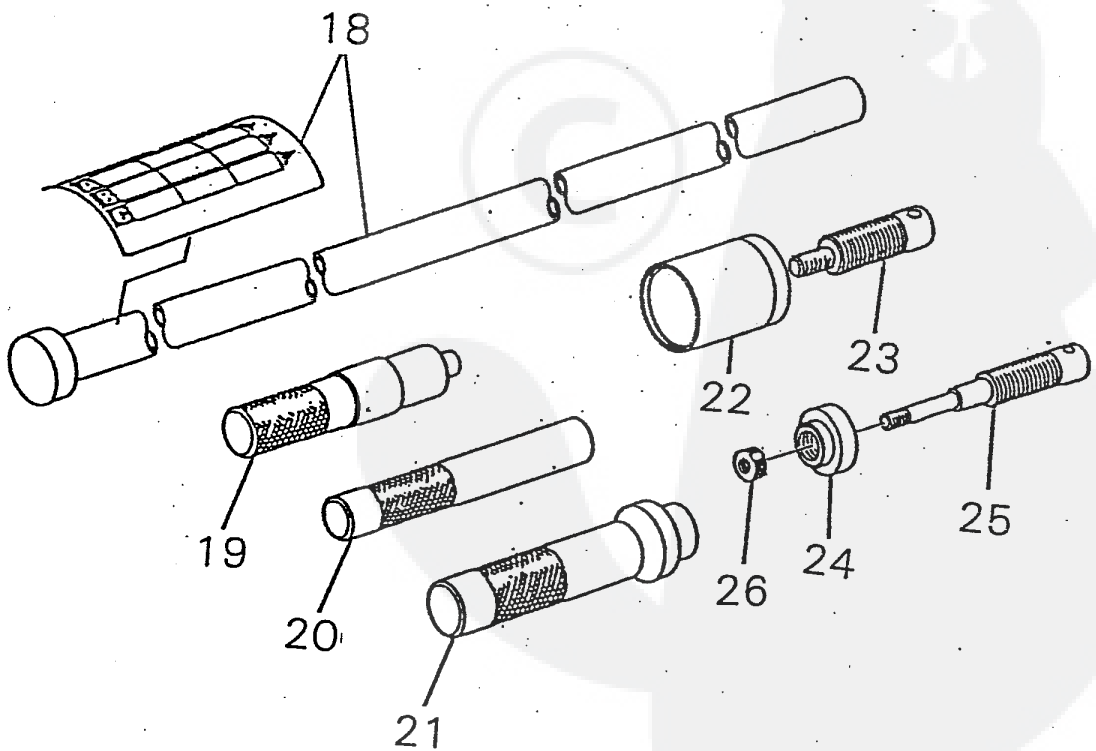

PARTS LIST
SHINDAIWA
(LI38 LIA0380P)

T23/VK

PRICE:(ST)

Ref. No	Part No.	Part Name	Q'ty	Unit Price	Remarks
11-	72444-91000	TOOL SET	1		
1	72444-91110	• TOOL BAG	1		
2	22000-91181	• PLUG WRENCH	1		
3	22100-91551	• WRENCH 3	1		
4	22100-91561	• WRENCH 4	1		
5	22011-91570	• WRENCH 5	1		
6	22055-92164	CROSS SAW	1		
7	22035-92710	SAW COVER	1		

PARTS LIST
SHINDAIWA
(LI38 LIA0380P)

T23/VK

PRICE:(ST)

Ref. No	Part No.	Part Name	Q'ty	Unit Price	Remarks
12-	20021-96001	OPTION TOOL SET #	1		
	20000-96104	• PULLER ASSY	1		
1	20000-96114	•• LEVER	1		
2	22100-96121	•• CENTER BOLT	1		
3	20000-96130	•• BOLT	3		
4	20000-96140	•• BOLT	2		
5	20000-96210	• AIR GAP GAUGE	1		
6	20000-96411	• ROTOR SPANNER	1		
7	20021-96420	• STOPPER	2		
	20021-96601	• PULLER ASSY	1		
8	20021-96611	•• PULLER	1		
9	20021-96621	•• BOLT	1		
10	20000-96631	•• GUIDE PIN	1		
11	20035-96630	•• GUIDE PIN	1		
12	20021-96630	•• GUIDE PIN	1		
13	20000-96640	•• BOSS	1		
14	01211-06120	•• SCREW	2		
15	20021-96650	•• PIN ADAPTER	1		
16	20021-96660	•• PIN ADAPTER	1		
17	20021-96670	•• PIN ADAPTER	1		
	22000-96003	OPTION TOOL SET #	1		
18	22000-96101	• ROD BUSHING ASSY	1		
19	22000-96210	• ROD 6000DDU	1		
20	22000-96310	• ROD 6000ZZ	1		
21	22000-96410	• ROD 6201	1		
	22000-96501	• PULLER ASSY	1		
22	22000-96510	•• HOLDER	1		
23	22000-96521	•• BOLT	1		
	22000-96600	• PULLER SUB ASSY	1		
24	22000-96610	•• HOLDER	1		
25	22000-96621	•• BOLT	1		
26	22000-96630	•• NUT	1		