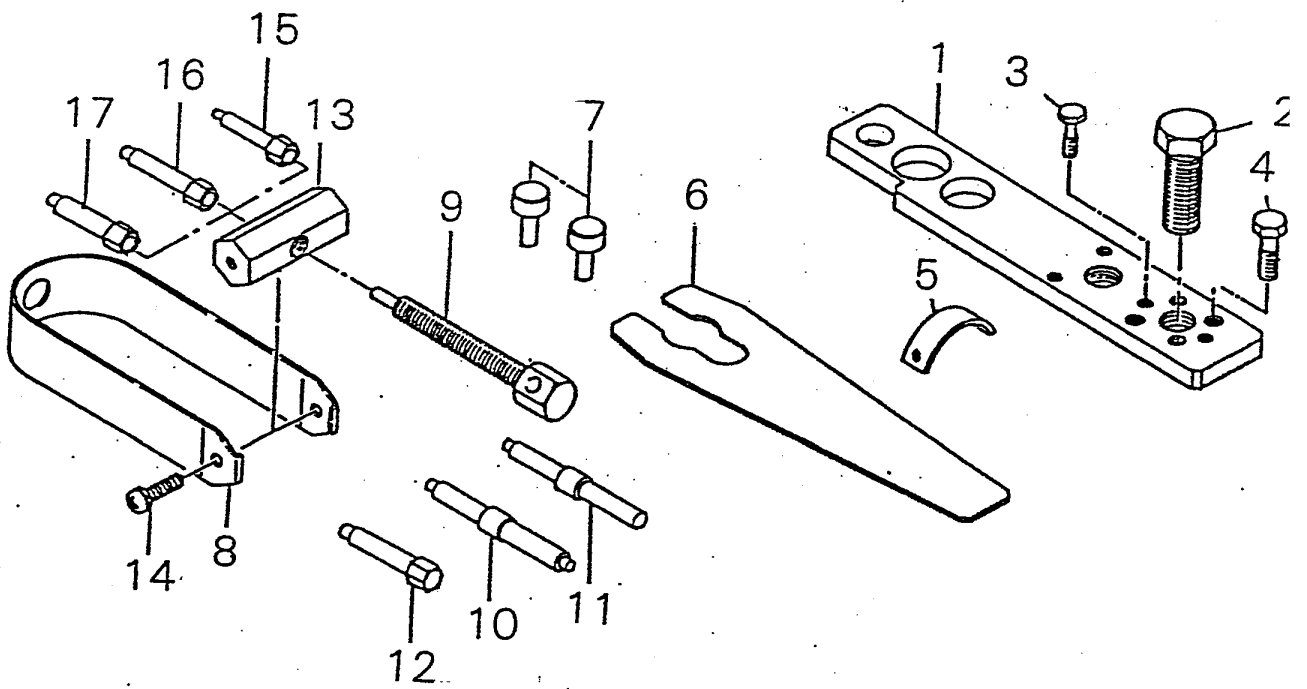

PARTS LIST
SHINDAIWA
(LI38 LIA0380P)

T23/VK

PRICE:(ST)

Ref. No	Part No.	Part Name	Q'ty	Unit Price	Remarks
11-	72444-91000	TOOL SET	1		
1	72444-91110	• TOOL BAG	1		
2	22000-91181	• PLUG WRENCH	1		
3	22100-91551	• WRENCH 3	1		
4	22100-91561	• WRENCH 4	1		
5	22011-91570	• WRENCH 5	1		
6	22055-92164	CROSS SAW	1		
7	22035-92710	SAW COVER	1		

PARTS LIST
SHINDAIWA
(LI38 LIA0380P)

T23/VK

PRICE:(ST)

Ref. No	Part No.	Part Name	Q'ty	Unit Price	Remarks
12-	20021-96001	OPTION TOOL SET #	1		
	20000-96104	• PULLER ASSY	1		
1	20000-96114	•• LEVER	1		
2	22100-96121	•• CENTER BOLT	1		
3	20000-96130	•• BOLT	3		
4	20000-96140	•• BOLT	2		
5	20000-96210	• AIR GAP GAUGE	1		
6	20000-96411	• ROTOR SPANNER	1		
7	20021-96420	• STOPPER	2		
	20021-96601	• PULLER ASSY	1		
8	20021-96611	•• PULLER	1		
9	20021-96621	•• BOLT	1		
10	20000-96631	•• GUIDE PIN	1		
11	20035-96630	•• GUIDE PIN	1		
12	20021-96630	•• GUIDE PIN	1		
13	20000-96640	•• BOSS	1		
14	01211-06120	•• SCREW	2		
15	20021-96650	•• PIN ADAPTER	1		
16	20021-96660	•• PIN ADAPTER	1		
17	20021-96670	•• PIN ADAPTER	1		
	22000-96003	OPTION TOOL SET #	1		
18	22000-96101	• ROD BUSHING ASSY	1		
19	22000-96210	• ROD 6000DDU	1		
20	22000-96310	• ROD 6000ZZ	1		
21	22000-96410	• ROD 6201	1		
	22000-96501	• PULLER ASSY	1		
22	22000-96510	•• HOLDER	1		
23	22000-96521	•• BOLT	1		
	22000-96600	• PULLER SUB ASSY	1		
24	22000-96610	•• HOLDER	1		
25	22000-96621	•• BOLT	1		
26	22000-96630	•• NUT	1		