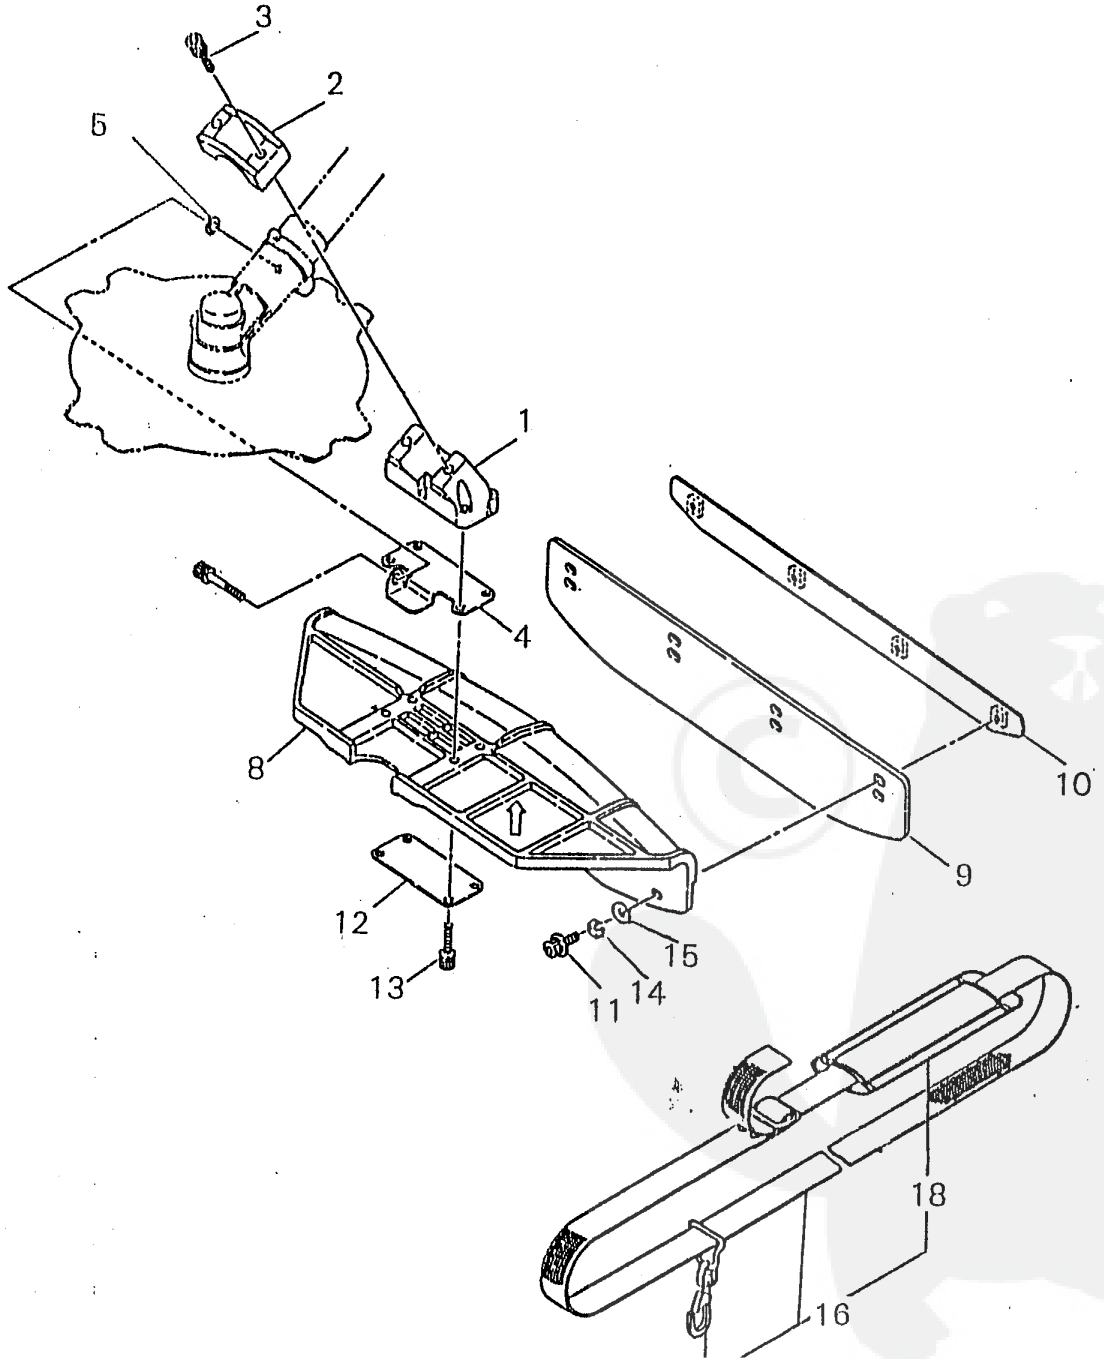

PARTS LIST
SHINDAIWA
(LI38 LIA0380P)

T23/VK

PRICE:(ST)

Ref. No	Part No.	Part Name	Qty	Unit Price	Remarks
9-	72444-13001	GEAR CASE ASSY	1		
	72055-13011	• GEAR CASE SUB ASSY	1		
	72444-13020				
1	72055-13111	•• GEAR CASE	1		
2	02006-00626	•• BEARING	1		
3	02000-06000	•• BEARING	1		
4	22035-13140	•• OIL SEAL	1		
5	02432-26120	•• SNAP RING	1		
6	01014-06100	•• BOLT	1		
7	22000-13410	•• GASKET	1		
8	22035-13211	•• GEAR SHAFT	1		
9	22035-13220	•• BEVEL GEAR	1		
10	22035-13230	•• COLLAR	1		
11	22035-13390	•• PINION SET	1		
14	02000-00608	•• BEARING	1		
15	02002-00608	•• BEARING	1		
16	22035-13340	•• SNAP RING	1		
17	02432-22100	•• SNAP RING	1		
18	01020-05120	•• BOLT	1		
25	01600-05131	•• SPRING WASHER	1		
26	01610-05080	•• WASHER	1		
19	11020-05300	•• BOLT SW	1		
20	22000-13420	•• SHIM	1		
	72444-13209	• HOLDER SET	# 1		
21	22035-13242	•• HOLDER A	1		
22	22035-13251	•• HOLDER B	1		
23	72444-13290	•• STABILIZER	1		
24	22035-13271	•• BOLT	1		

PARTS LIST
SHINDAIWA
(LI38 LIA0380P)

T23/VK

PRICE:(ST)

Ref. No	Part No.	Part Name	Q'ty	Unit Price	Remarks
10-	72444-16000	GUARD ASSY	1		
1	72444-16120	• GUARD BRACKET	1		
2	72444-16130	• GUARD CLAMP	1		
3	11022-05250	• BOLT SPW	2		
4	72444-16140	• LINK PLATE	1		
5	72444-16150	• WASHER	1		
8	72444-16210	• GUARD	1		
9	72444-16220	• SUB GUARD	1		
10	72444-16230	• BACK PLATE	1		
11	01020-05160	• BOLT	4		
12	72444-16250	• WASHER	1		
13	11022-05250	• BOLT SPW	4		
14	01600-05131	• SPRING WASHER	4		
15	01613-05080	• WASHER	4		
16	72036-17200	STRAP SUB ASSY	1		
17	22044-17220	• HOOK	1		
18	22044-17230	• PROTECTOR	1		
	72441-14000	HANDLE ASSY #	1		
	72091-14100	• BRACKET SUB ASSY	1		
19	72051-14110	• HANDLE BRACKET	1		
20	72051-14120	• LOWER CAP	1		
21	72051-14131	• UPPER CAP	1		
22	11022-05250	• BOLT SPW	6		
23	01610-05080	• WASHER	1		
	72441-14200	• HANDLE ASSY #	1		
25	22000-14220	• GRIP HANDLE	1		
26	22000-14230	• CORE GRIP	1		
27	22000-14241	• BAND GRIP	2		
28	22042-14260	• SPACER	2		