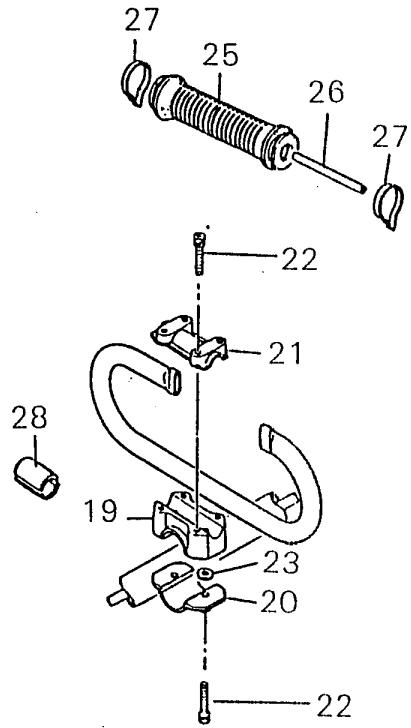

PARTS LIST
SHINDAIWA
(LI38 LIA0380P)

T23/VK

PRICE:(ST)

Ref. No	Part No.	Part Name	Qty	Unit Price	Remarks
9-	72444-13001	GEAR CASE ASSY	1		
	72055-13011	• GEAR CASE SUB ASSY	1		
	72444-13020				
1	72055-13111	•• GEAR CASE	1		
2	02006-00626	•• BEARING	1		
3	02000-06000	•• BEARING	1		
4	22035-13140	•• OIL SEAL	1		
5	02432-26120	•• SNAP RING	1		
6	01014-06100	•• BOLT	1		
7	22000-13410	•• GASKET	1		
8	22035-13211	•• GEAR SHAFT	1		
9	22035-13220	•• BEVEL GEAR	1		
10	22035-13230	•• COLLAR	1		
11	22035-13390	•• PINION SET	1		
14	02000-00608	•• BEARING	1		
15	02002-00608	•• BEARING	1		
16	22035-13340	•• SNAP RING	1		
17	02432-22100	•• SNAP RING	1		
18	01020-05120	•• BOLT	1		
25	01600-05131	•• SPRING WASHER	1		
26	01610-05080	•• WASHER	1		
19	11020-05300	•• BOLT SW	1		
20	22000-13420	•• SHIM	1		
	72444-13209	• HOLDER SET	# 1		
21	22035-13242	•• HOLDER A	1		
22	22035-13251	•• HOLDER B	1		
23	72444-13290	•• STABILIZER	1		
24	22035-13271	•• BOLT	1		

PARTS LIST
SHINDAIWA
(LI38 LIA0380P)

T23/VK

PRICE:(ST)

Ref. No	Part No.	Part Name	Q'ty	Unit Price	Remarks
10-	72444-16000	GUARD ASSY	1		
1	72444-16120	• GUARD BRACKET	1		
2	72444-16130	• GUARD CLAMP	1		
3	11022-05250	• BOLT SPW	2		
4	72444-16140	• LINK PLATE	1		
5	72444-16150	• WASHER	1		
8	72444-16210	• GUARD	1		
9	72444-16220	• SUB GUARD	1		
10	72444-16230	• BACK PLATE	1		
11	01020-05160	• BOLT	4		
12	72444-16250	• WASHER	1		
13	11022-05250	• BOLT SPW	4		
14	01600-05131	• SPRING WASHER	4		
15	01613-05080	• WASHER	4		
16	72036-17200	STRAP SUB ASSY	1		
17	22044-17220	• HOOK	1		
18	22044-17230	• PROTECTOR	1		
	72441-14000	HANDLE ASSY #	1		
	72091-14100	• BRACKET SUB ASSY	1		
19	72051-14110	• HANDLE BRACKET	1		
20	72051-14120	• LOWER CAP	1		
21	72051-14131	• UPPER CAP	1		
22	11022-05250	• BOLT SPW	6		
23	01610-05080	• WASHER	1		
	72441-14200	• HANDLE ASSY #	1		
25	22000-14220	• GRIP HANDLE	1		
26	22000-14230	• CORE GRIP	1		
27	22000-14241	• BAND GRIP	2		
28	22042-14260	• SPACER	2		