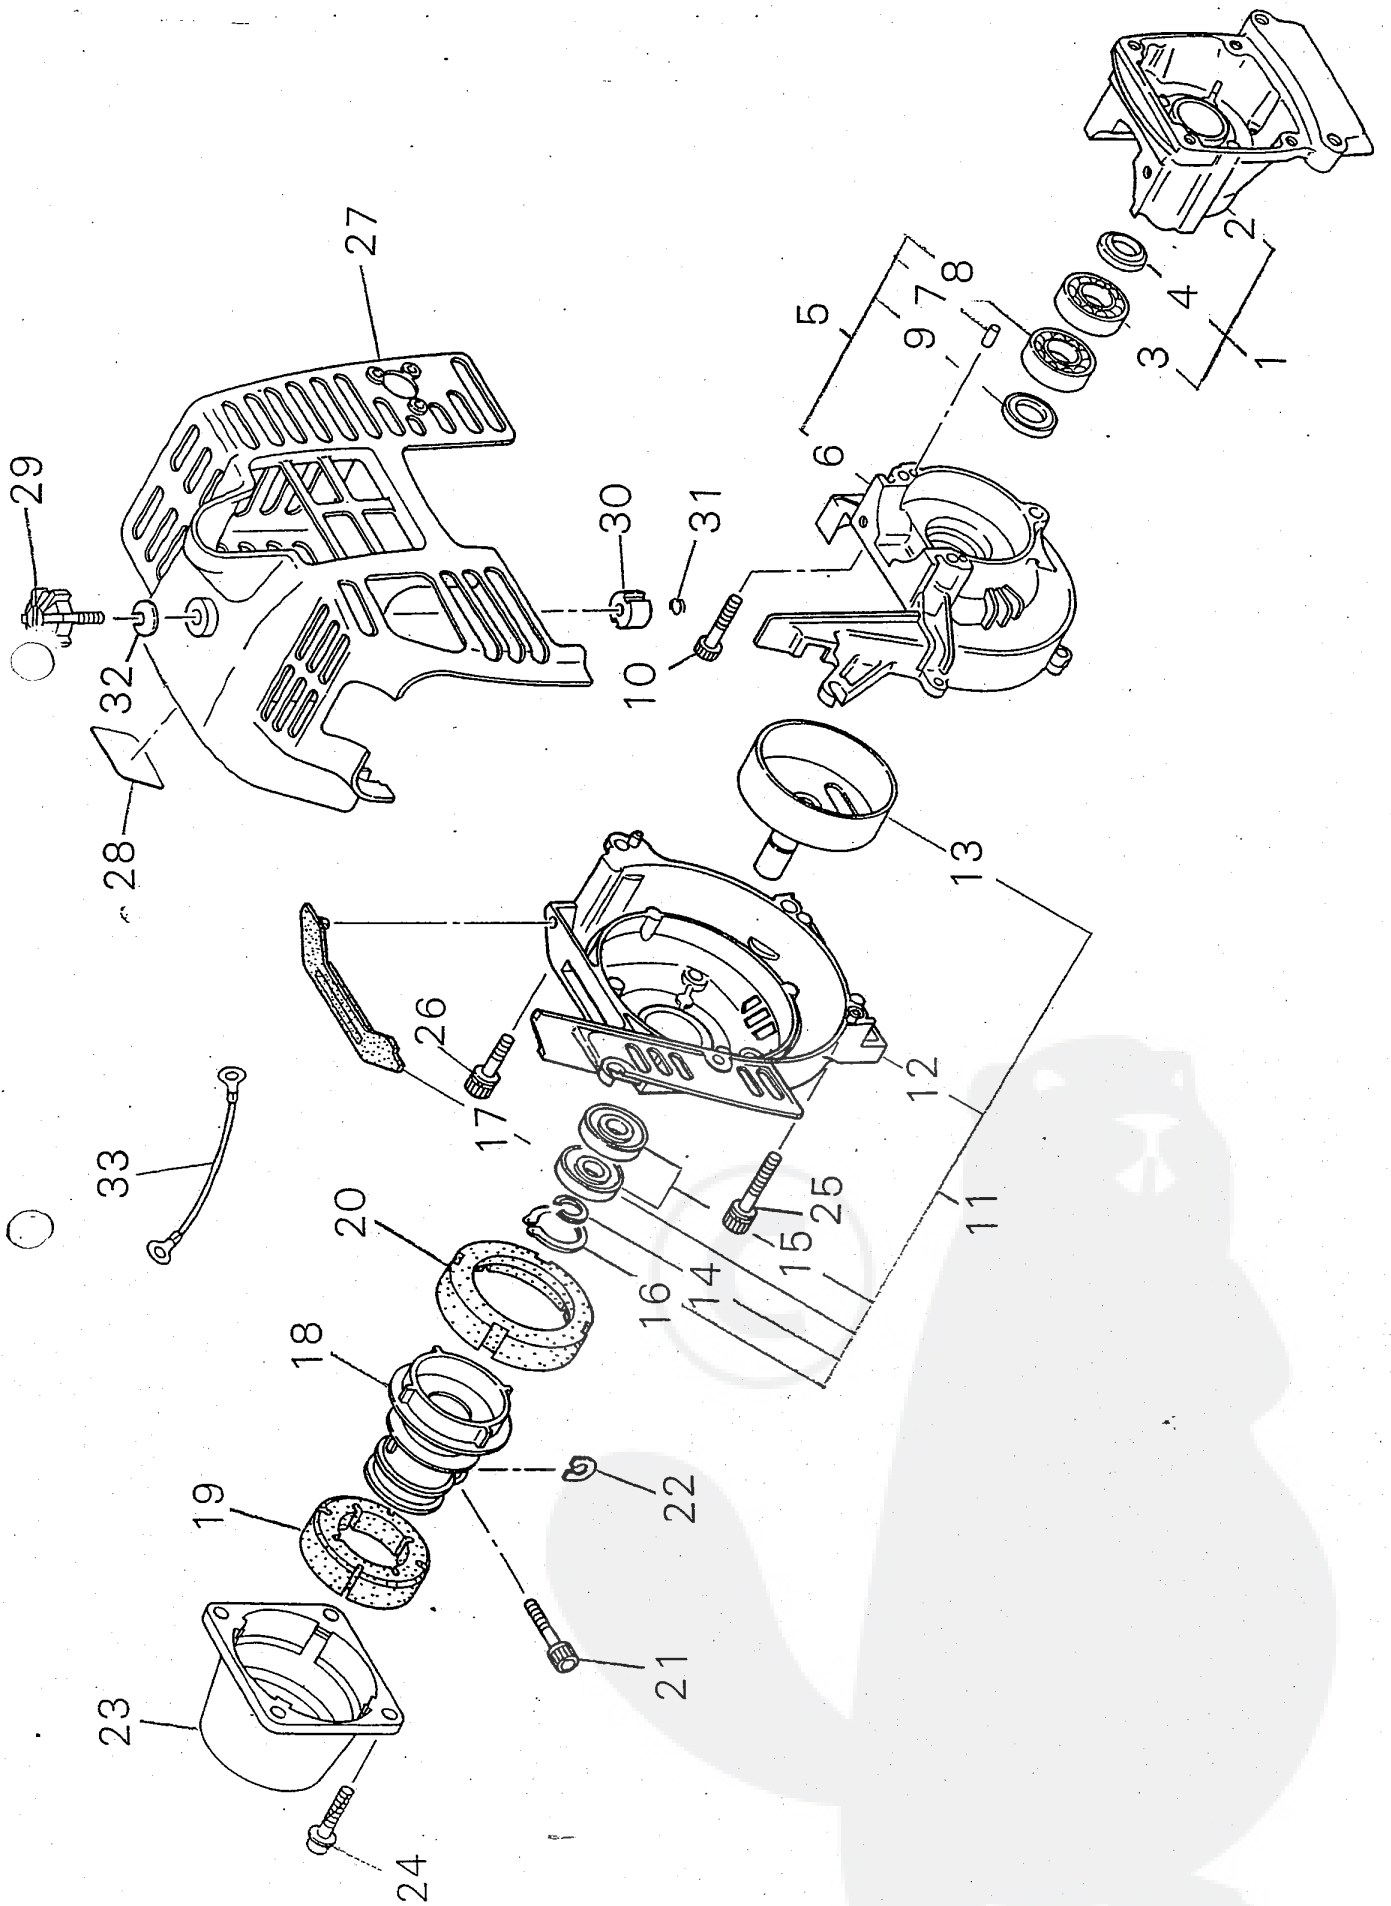

PRICE:(¥)

Ref. No	Part No.	Part Name	Q'ty	Unit Price	Remarks
2- 1	20016-21100	CRANK CASE S COMP	1	2,140	
2	20016-21111	• CRANK CASE S	1	1,440	
3	12900-60010	• BEARING	1	320	
4	22150-21250	• OIL SEAL	1	180	
5	20016-21200	CRANK CASE M COMP	1	2,780	
6	20016-21120	• CRANK CASE M	1	1,880	
7	12492-40080	• ROLLER	2	50	
8	12900-60010	• BEARING	1	320	
9	20000-21211	• OIL SEAL	1	270	
10	01020-05250	BOLT	3	40	
11	70140-31103	FAN COVER SUB ASSY	1	7,200	
12	70140-31113	• FAN COVER	1	5,600	
13	20087-31210	• CLUTCH DRUM	1	2,250	
14	22000-13320	• SNAP RING	1	40	
15	02002-06000	• BEARING	2	430	
16	02432-26120	• SNAP RING	1	40	
17	70140-31130	• CUSHION	1	100	
18	20018-31410	JOINT	1	1,450	
19	20018-31420	FRONT CUSHION	1	330	
20	20018-31430	REAR CUSHION	1	400	
21	11023-05250	BOLT SW	1	50	
22	20018-31460	SHIM	1	20	
23	70135-31470	CAP	1	600	
24	11022-05160	BOLT SPW	4	50	
25	11022-05350	BOLT SPW	2	60	
26	11022-05160	BOLT SPW	2	50	
27	70140-32111	CYLINDER COVER	1	3,200	
28	70192-32120	LABEL TRADE	1	100	
29	20018-31251	KNOB	1	180	
30	20018-31260	INSULATOR	1	100	
31	20018-31270	CLIP	1	20	
32	20024-81790	CONE WASHER	1	30	
33	70192-31510	EARTH CORD	1	50