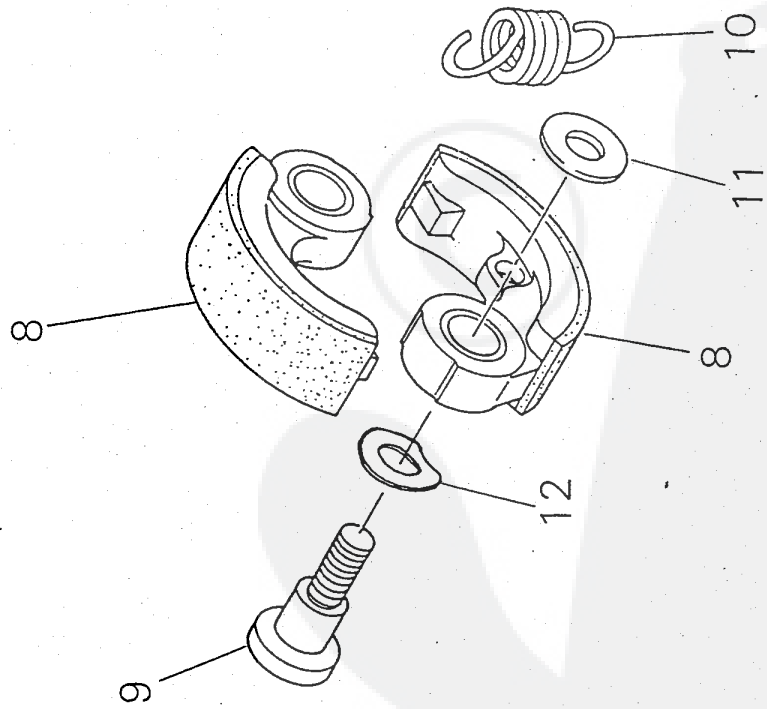

9

PRICE:(¥)

Ref. No	Part No.	Part Name	Qty	Unit Price	Remarks
6-	1 20016-81021	CARBURETOR BODY ASSY	1	8,330	
	2 20016-81180	• VALVE ASSY	1	1,680	
	3 22154-81270	• PLUG	1	60	
	4 70064-81290	• SCREW	2	70	
	6 70097-81220	• O RING	1	110	
	7 70064-81230	• MAIN JET	1	280	
	8 70097-81310	• GASKET PUMP	1	260	
	9 70097-81320	• DIAPHRAGM	1	370	
	10 20016-81410	• PUMP BODY COMP	1	3,300	
	11 70030-81380	•• SCREEN	1	110	
	12 22100-81230	•• LEVER	1	220	
	13 22100-81250	•• PIN	1	120	
	14 20016-81270	•• SPRING	1	160	
	15 20036-81440	•• NEEDLE VALVE	1	660	
	16 20016-81450	•• SCREW	1	160	
	17 22100-81260	• DIAPHRAGM ASSY	1	980	
	18 20016-81280	• GASKET	1	300	
	19 20016-81420	• PUMP BASE COMP	1	1,200	
	20 20016-81510	• PUMP COVER	1	300	
	21 70029-81480	• PRIMING PUMP	1	600	
	22 20016-81140	• SCREW	4	120	
	23 20016-81250	O RING	1	120	
	24 70140-81710	CLEANER BODY COMP	1	600	
	25 20018-81750	FILTER	1	220	
	26 70140-81760	CLEANER COVER	1	330	
	31 20115-81780	KNOB CLEANER COVER	1	200	
	32 22100-82430	O RING	1	40	
	33 20024-81790	CONE WASHER	1	30	
	34 20018-81721	BACK PLATE	1	350	
	27 20016-81530	GASKET	1	50	
	28 70140-81810	SCREW PM M5X67	2	30	
	30 19404-00008	LABEL CHOKE	1	80	
	20016-81910	GASKET KIT	1	600	
	8 70097-81310	• GASKET PUMP	1	260	
	18 20016-81280	• GASKET	1	300	
	70097-81920	DIAPHRAGM KIT	1	1,670	
	9 70097-81320	• DIAPHRAGM	1	370	
	17 22100-81260	• DIAPHRAGM ASSY	1	980	