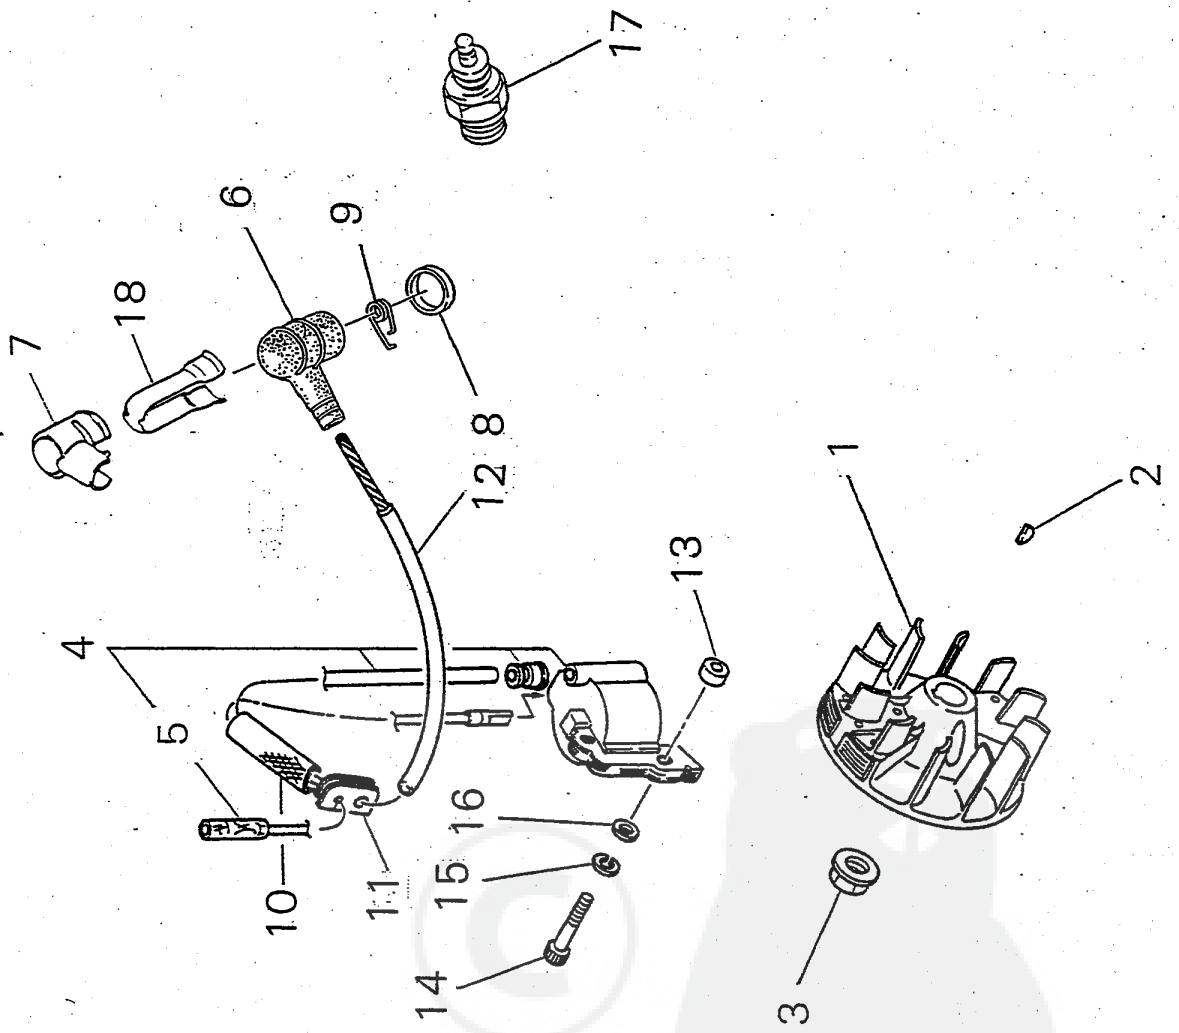

9

PRICE:(¥)

Ref. No	Part No.	Part Name	Qty	Unit Price	Remarks
6-	1 20016-81021	CARBURETOR BODY ASSY	1	8,330	
	2 20016-81180	• VALVE ASSY	1	1,680	
	3 22154-81270	• PLUG	1	60	
	4 70064-81290	• SCREW	2	70	
	6 70097-81220	• O RING	1	110	
	7 70064-81230	• MAIN JET	1	280	
	8 70097-81310	• GASKET PUMP	1	260	
	9 70097-81320	• DIAPHRAGM	1	370	
	10 20016-81410	• PUMP BODY COMP	1	3,300	
	11 70030-81380	•• SCREEN	1	110	
	12 22100-81230	•• LEVER	1	220	
	13 22100-81250	•• PIN	1	120	
	14 20016-81270	•• SPRING	1	160	
	15 20036-81440	•• NEEDLE VALVE	1	660	
	16 20016-81450	•• SCREW	1	160	
	17 22100-81260	• DIAPHRAGM ASSY	1	980	
	18 20016-81280	• GASKET	1	300	
	19 20016-81420	• PUMP BASE COMP	1	1,200	
	20 20016-81510	• PUMP COVER	1	300	
	21 70029-81480	• PRIMING PUMP	1	600	
	22 20016-81140	• SCREW	4	120	
	23 20016-81250	O RING	1	120	
	24 70140-81710	CLEANER BODY COMP	1	600	
	25 20018-81750	FILTER	1	220	
	26 70140-81760	CLEANER COVER	1	330	
	31 20115-81780	KNOB CLEANER COVER	1	200	
	32 22100-82430	O RING	1	40	
	33 20024-81790	CONE WASHER	1	30	
	34 20018-81721	BACK PLATE	1	350	
	27 20016-81530	GASKET	1	50	
	28 70140-81810	SCREW PM M5X67	2	30	
	30 19404-00008	LABEL CHOKE	1	80	
	20016-81910	GASKET KIT	1	600	
	8 70097-81310	• GASKET PUMP	1	260	
	18 20016-81280	• GASKET	1	300	
	70097-81920	DIAPHRAGM KIT	1	1,670	
	9 70097-81320	• DIAPHRAGM	1	370	
	17 22100-81260	• DIAPHRAGM ASSY	1	980	