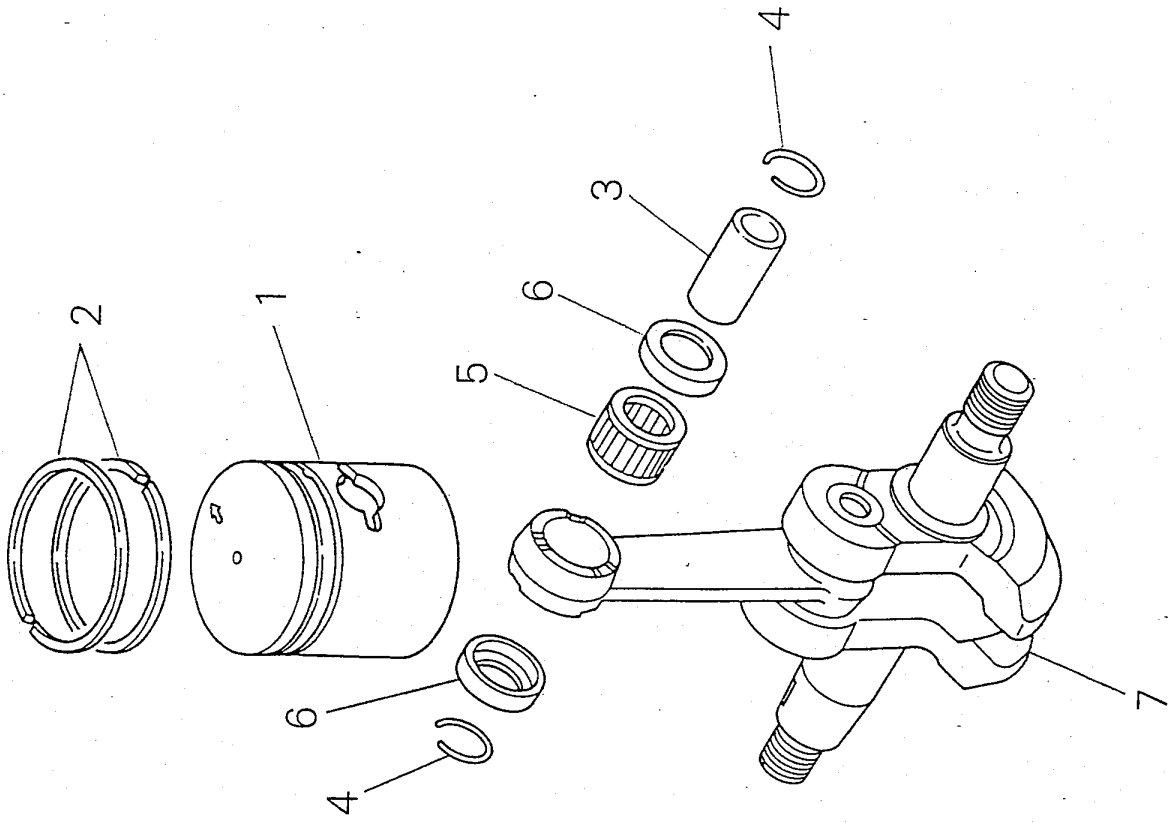

9

PRICE:(¥)

Ref. No	Part No.	Part Name	Qty	Unit Price	Remarks
6-	1 20016-81021	CARBURETOR BODY ASSY	1	8,330	
	2 20016-81180	• VALVE ASSY	1	1,680	
	3 22154-81270	• PLUG	1	60	
	4 70064-81290	• SCREW	2	70	
	6 70097-81220	• O RING	1	110	
	7 70064-81230	• MAIN JET	1	280	
	8 70097-81310	• GASKET PUMP	1	260	
	9 70097-81320	• DIAPHRAGM	1	370	
	10 20016-81410	• PUMP BODY COMP	1	3,300	
	11 70030-81380	•• SCREEN	1	110	
	12 22100-81230	•• LEVER	1	220	
	13 22100-81250	•• PIN	1	120	
	14 20016-81270	•• SPRING	1	160	
	15 20036-81440	•• NEEDLE VALVE	1	660	
	16 20016-81450	•• SCREW	1	160	
	17 22100-81260	• DIAPHRAGM ASSY	1	980	
	18 20016-81280	• GASKET	1	300	
	19 20016-81420	• PUMP BASE COMP	1	1,200	
	20 20016-81510	• PUMP COVER	1	300	
	21 70029-81480	• PRIMING PUMP	1	600	
	22 20016-81140	• SCREW	4	120	
	23 20016-81250	O RING	1	120	
	24 70140-81710	CLEANER BODY COMP	1	600	
	25 20018-81750	FILTER	1	220	
	26 70140-81760	CLEANER COVER	1	330	
	31 20115-81780	KNOB CLEANER COVER	1	200	
	32 22100-82430	O RING	1	40	
	33 20024-81790	CONE WASHER	1	30	
	34 20018-81721	BACK PLATE	1	350	
	27 20016-81530	GASKET	1	50	
	28 70140-81810	SCREW PM M5X67	2	30	
	30 19404-00008	LABEL CHOKE	1	80	
	20016-81910	GASKET KIT	1	600	
	8 70097-81310	• GASKET PUMP	1	260	
	18 20016-81280	• GASKET	1	300	
	70097-81920	DIAPHRAGM KIT	1	1,670	
	9 70097-81320	• DIAPHRAGM	1	370	
	17 22100-81260	• DIAPHRAGM ASSY	1	980	