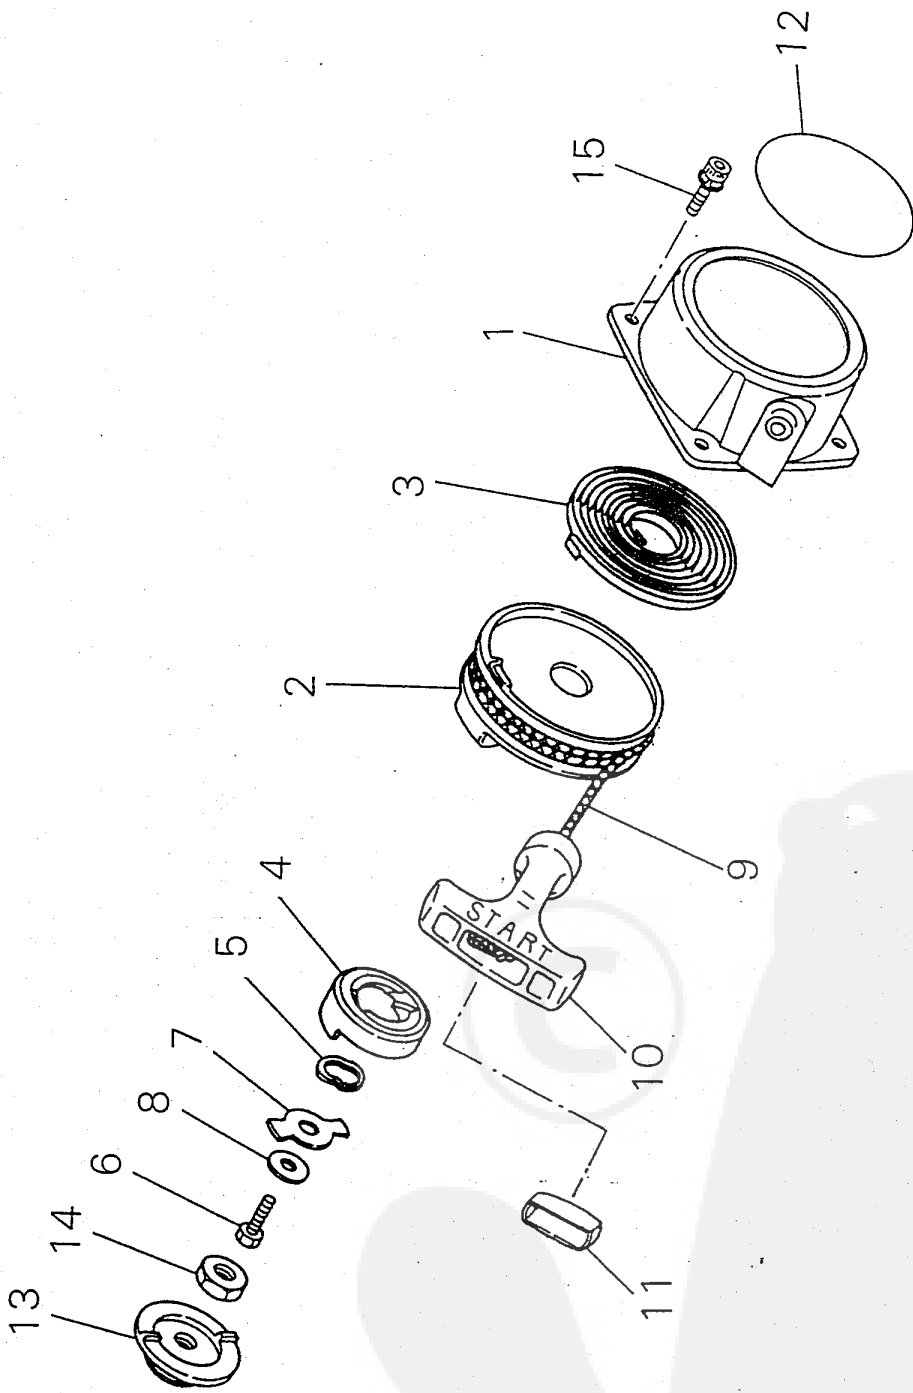

9

PRICE:(¥)

Ref. No	Part No.	Part Name	Qty	Unit Price	Remarks
6-	1 20016-81021	CARBURETOR BODY ASSY	1	8,330	
	2 20016-81180	• VALVE ASSY	1	1,680	
	3 22154-81270	• PLUG	1	60	
	4 70064-81290	• SCREW	2	70	
	6 70097-81220	• O RING	1	110	
	7 70064-81230	• MAIN JET	1	280	
	8 70097-81310	• GASKET PUMP	1	260	
	9 70097-81320	• DIAPHRAGM	1	370	
	10 20016-81410	• PUMP BODY COMP	1	3,300	
	11 70030-81380	•• SCREEN	1	110	
	12 22100-81230	•• LEVER	1	220	
	13 22100-81250	•• PIN	1	120	
	14 20016-81270	•• SPRING	1	160	
	15 20036-81440	•• NEEDLE VALVE	1	660	
	16 20016-81450	•• SCREW	1	160	
	17 22100-81260	• DIAPHRAGM ASSY	1	980	
	18 20016-81280	• GASKET	1	300	
	19 20016-81420	• PUMP BASE COMP	1	1,200	
	20 20016-81510	• PUMP COVER	1	300	
	21 70029-81480	• PRIMING PUMP	1	600	
	22 20016-81140	• SCREW	4	120	
	23 20016-81250	O RING	1	120	
	24 70140-81710	CLEANER BODY COMP	1	600	
	25 20018-81750	FILTER	1	220	
	26 70140-81760	CLEANER COVER	1	330	
	31 20115-81780	KNOB CLEANER COVER	1	200	
	32 22100-82430	O RING	1	40	
	33 20024-81790	CONE WASHER	1	30	
	34 20018-81721	BACK PLATE	1	350	
	27 20016-81530	GASKET	1	50	
	28 70140-81810	SCREW PM M5X67	2	30	
	30 19404-00008	LABEL CHOKE	1	80	
	20016-81910	GASKET KIT	1	600	
	8 70097-81310	• GASKET PUMP	1	260	
	18 20016-81280	• GASKET	1	300	
	70097-81920	DIAPHRAGM KIT	1	1,670	
	9 70097-81320	• DIAPHRAGM	1	370	
	17 22100-81260	• DIAPHRAGM ASSY	1	980	