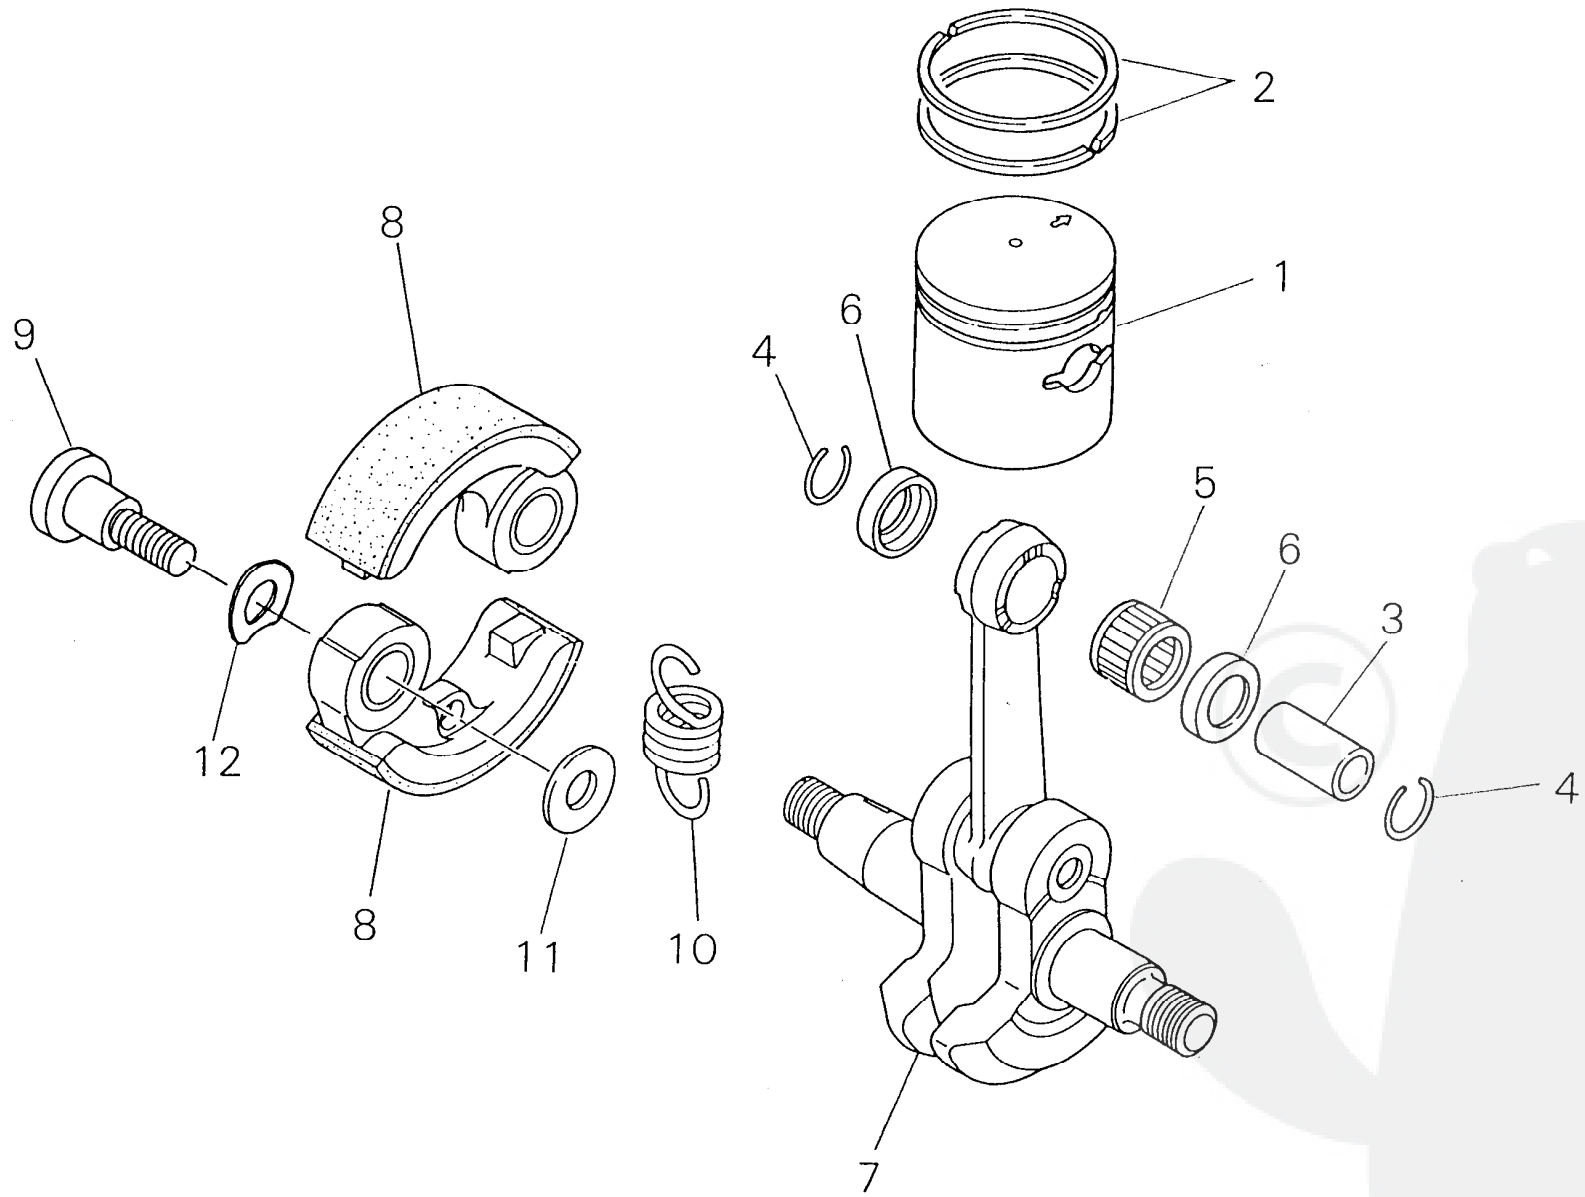

Ref. No	Part No.	Part Name	Q`ty
1- 1	20016-12112	CYLINDER	1
2	20016-12120	GASKET	1
3	01020-05250	BOLT	2
4	20016-12212	INSULATOR	1
5	20016-12220	GASKET	1
6	01500-05041	NUT	2
7	11022-05300	BOLTSW	2
9	20018-15110	MUFFLER	1
10	20016-15122	GASKET	1
11	01020-05500	BOLT	2
12	01610-05080	WASHER	2
13	01020-05120	BOLT	1

2- 1	20016-21100	CRANKCASESCOMP	1
2	20016-21111	*CRANKCASES	1
3	12900-60010	*BEARING	1
4	22150-21250	*OILSEAL	1
5	20016-21200	CRANKCASEMCOMP	1
6	20016-21120	*CRANKCASEM	1
7	12492-40080	*ROLLER	2
8	12900-60010	*BEARING	1
9	20000-21211	*OILSEAL	1
10	01020-05250	BOLT	3
11	70140-31103	FANCOVERSUBASSY	1
12	70140-31113	*FANCOVER	1
13	20087-31210	*CLUTCHDRUM	1
14	22000-13320	*SNAPRING	1
15	02002-06000	*BEARING	2
16	02432-26120	*SNAPRING	1
17	70140-31130	*CUSHION	1
18	20018-31410	JOINT	1
19	20018-31420	FRONTCUSHION	1
20	20018-31430	REARCUSHION	1
21	11023-05250	BOLTSPW	1
22	20018-31460	SHIM	1
23	70135-31470	CAP	1
24	11022-05160	BOLTSPW	4
25	11022-05350	BOLTSPW	2
26	11022-05160	BOLTSPW	2
27	70140-32111	CYLINDERCOVER	1
28	70192-32120	LABELTRADE	1
29	20018-31251	KNOB	1
30	20018-31260	INSULATOR	1
31	20018-31270	CLIP	1
32	20024-81790	CONEWASHER	1
33	70192-31510	EARTHCORD	1

8- 1	72432-12100	OUTERPIPECOMP	1
2	22035-12120	*BUSH	5
3	72017-12150	HANDLELABEL	1
4	22410-12210	HANGER	1
5	01020-05120	BOLT	1
6	01500-05041	NUT	1
7	22070-12410	MAINSHAFT	1
8	19422-00010	LABELCAUTION	1
9	19402-00223	LABELCAUTION	1
	72510-12702	THROTTLELEVERASSY	1
10	72511-12800	*BODYSUBASSY	1
11	72430-12730	*LEVER	1
12	72430-12740	*LOCKLEVER	1
13	72451-14550	*BUTTON	1
14	72451-14560	*CLAMP	1
15	72430-12750	*CLAMP	1
16	72510-12762	*THROTTLECABLECOMP	1
17	72451-14580	*RETURNSPRING	1
18	72451-14590	*SPRING	1
19	11203-06200	*SCREW	2
20	72451-14610	*NUT	2
21	72451-14620	*SCREWTAPPING	4
22	72511-12190	HOLDER	1
23	01501-06041	NUT	2
24	22036-14130	SPACER	1