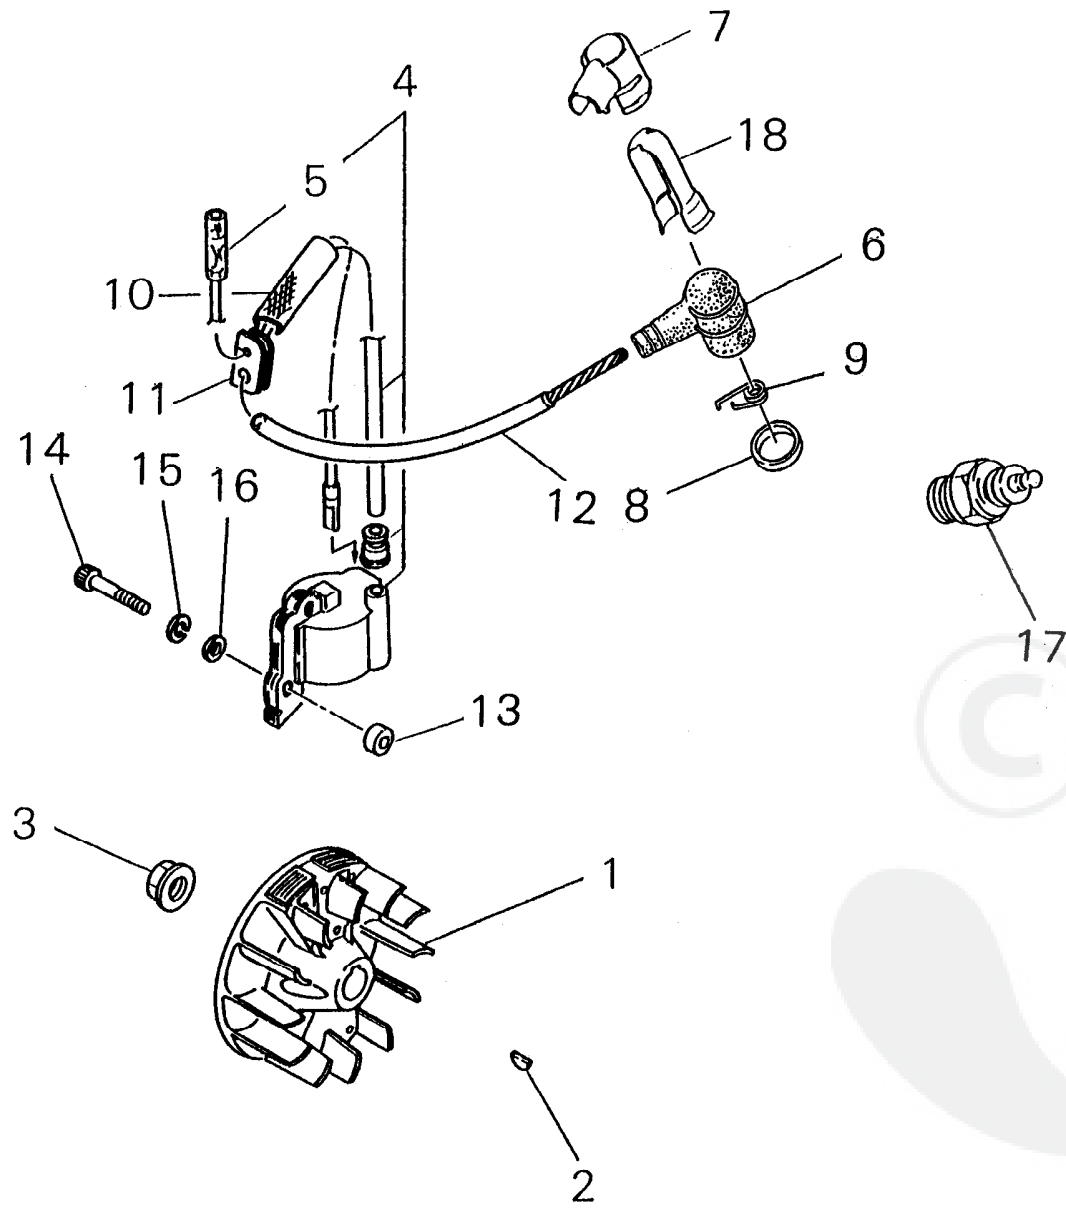

4- 1	20016-71200	ROTOR	1
2	02403-03100	KEY	1
3	20035-71220	NUT	1
4	20016-71601	COILASSY	1
5	20016-71641	*CORD	1
6	20010-72221	PLUGCAP	1
7	20000-72241	PLUGCAPCOVER	1
8	20000-72250	COVERBAND	1
18	70180-72260	SHIELD	1
9	20000-72230	SPRINGSPARKPLUG	1
10	20016-71651	TUBE	1
11	20010-72110	GROMMET	1
12	20016-71660	TUBE	1
13	70030-71620	INSULATOR	2
14	01020-04260	BOLT	2
15	01600-04101	SPRINGWASHER	2
16	01613-04080	WASHER	2
17	13000-13406	SPARKPLUGBMR6A	1