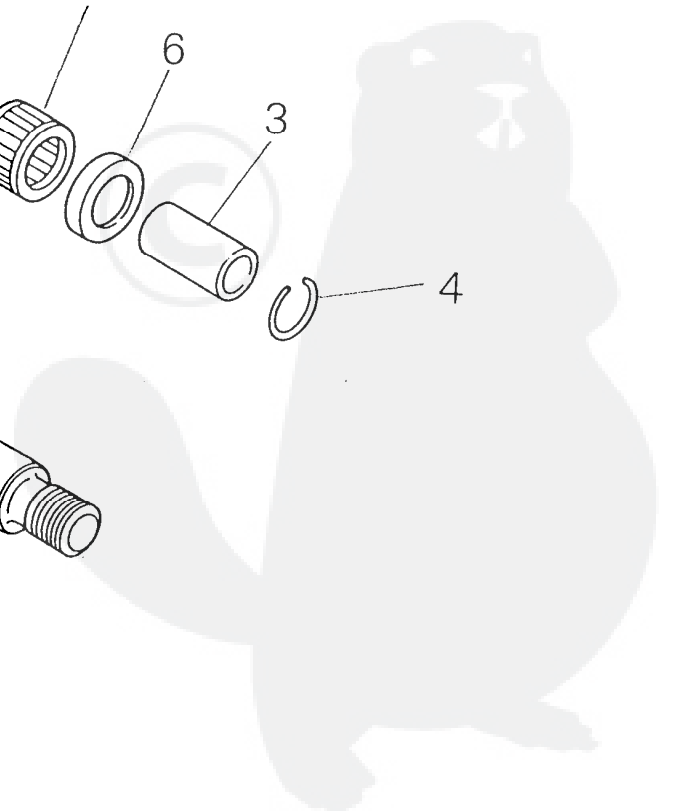

Ref. No	Part No.	Part Name	Q`ty
1- 1	20016-12112	CYLINDER	1
2	20016-12120	GASKET	1
3	01020-05250	BOLT	2
4	20016-12212	INSULATOR	1
5	20016-12220	GASKET	1
6	01500-05041	NUT	2
7	11022-05300	BOLTSW	2
9	20018-15110	MUFFLER	1
10	20016-15122	GASKET	1
11	01020-05500	BOLT	2
12	01610-05080	WASHER	2
13	01020-05120	BOLT	1

2- 1	20016-21100	CRANKCASESCOMP	1
2	20016-21111	*CRANKCASES	1
3	12900-60010	*BEARING	1
4	22150-21250	*OILSEAL	1
5	20016-21200	CRANKCASEMCOMP	1
6	20016-21120	*CRANKCASEM	1
7	12492-40080	*ROLLER	2
8	12900-60010	*BEARING	1
9	20000-21211	*OILSEAL	1
10	01020-05250	BOLT	3
11	70140-31103	FANCOVERSUBASSY	1
12	70140-31113	*FANCOVER	1
13	20087-31210	*CLUTCHDRUM	1
14	22000-13320	*SNAPRING	1
15	02002-06000	*BEARING	2
16	02432-26120	*SNAPRING	1
17	70140-31130	*CUSHION	1
18	20018-31410	JOINT	1
19	20018-31420	FRONTCUSHION	1
20	20018-31430	REARCUSHION	1
21	11023-05250	BOLTSPW	1
22	20018-31460	SHIM	1
23	70135-31470	CAP	1
24	11022-05160	BOLTSPW	4
25	11022-05350	BOLTSPW	2
26	11022-05160	BOLTSPW	2
27	70140-32111	CYLINDERCOVER	1
28	70192-32120	LABELTRADE	1
29	20018-31251	KNOB	1
30	20018-31260	INSULATOR	1
31	20018-31270	CLIP	1
32	20024-81790	CONEWASHER	1
33	70192-31510	EARTHCORD	1