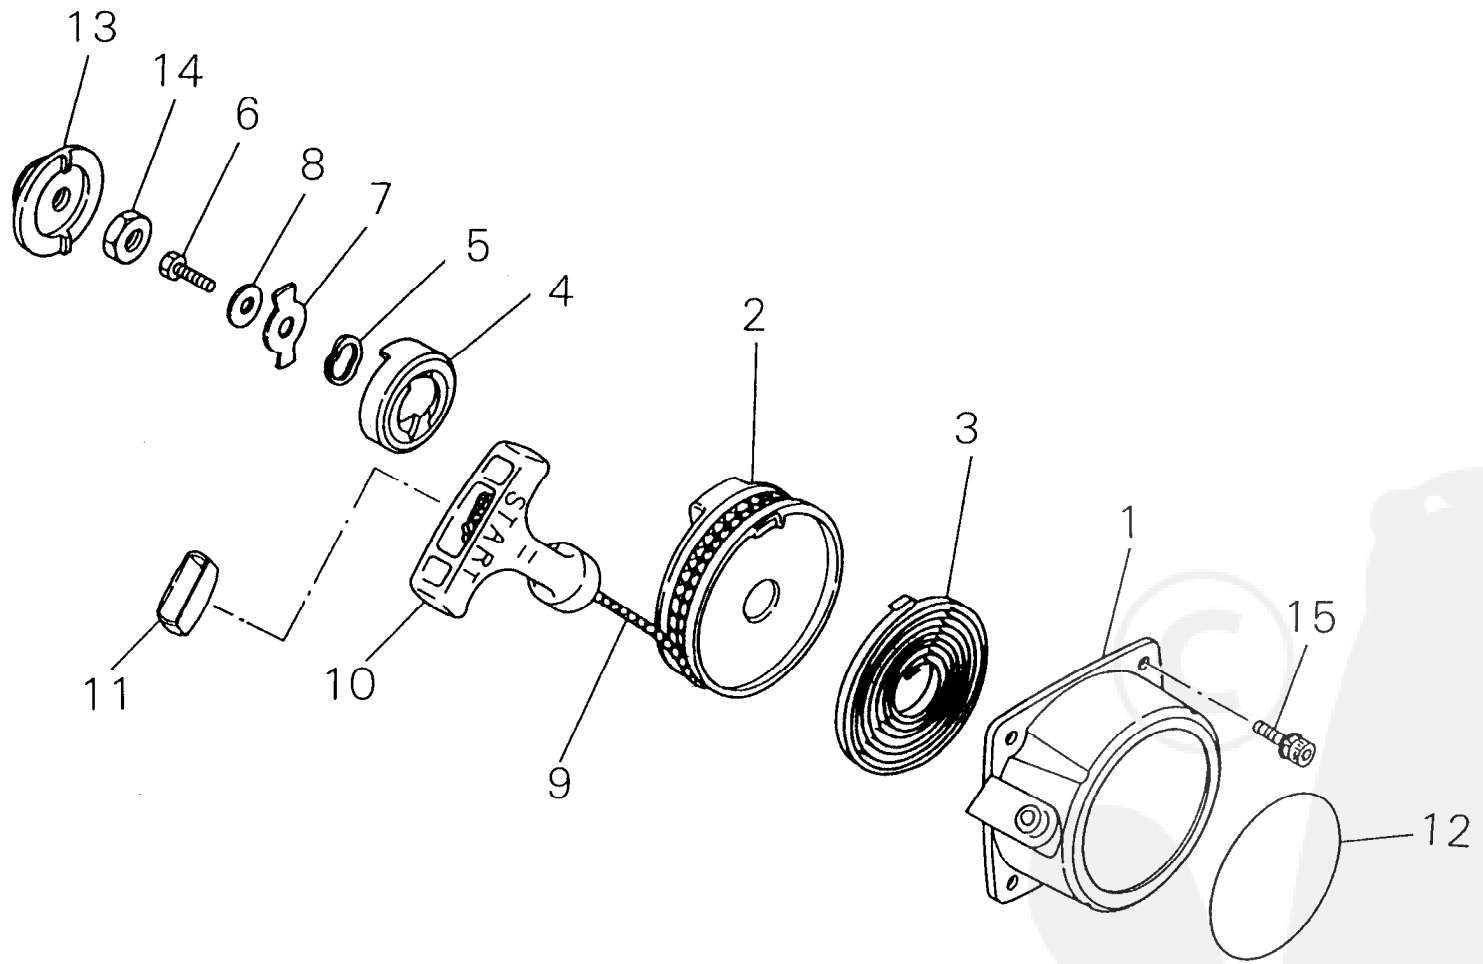

5-	72933-75101	RECOILSTARTERSUBASSY	1
1	70064-75110	*STARTERCASE	1
1	20064-75110	*STARTERCASE	1
1	70064-75110	*STARTERCASE	1
2	72933-75120	*REEL	1
2	20064-75120	*REEL	1
2	72933-75120	*REEL	1
3	70064-75130	*RECOILSPRING	1
3	20140-75130	*SPRING	1
3	70064-75130	*RECOILSPRING	1
4	72933-75140	*DOG	1
4	20140-75140	*DOG	1
4	72933-75140	*DOG	1
5	70064-75150	*WAVEWASHER	1
5	20140-75150	*BRAKESPRING	1
5	70064-75150	*WAVEWASHER	1
6	72933-75160	*SCREW	1
6	20140-75160	*SCREW	1
6	72933-75160	*SCREW	1
7	72933-75170	*RETAINER	1
7	20140-75170	*RETAINER	1
7	72933-75170	*RETAINER	1
8	72933-75180	*WASHER	1
8	20140-75180	*WASHER	1
8	72933-75180	*WASHER	1
9	70064-75190	*ROPE	1
9	32004-75140	*ROPE	1
9	70064-75190	*ROPE	1
10	32004-75150	*KNOB	1
10	72933-75210	*HANDLE	1
11	70064-75220	*STOPPER	1
12	70064-75250	*NAMEPLATE	1
13	70064-75310	STARTERPULLEY	1
14	01511-08051	NUT	1
15	11060-04122	BOLTADHESIVE	4