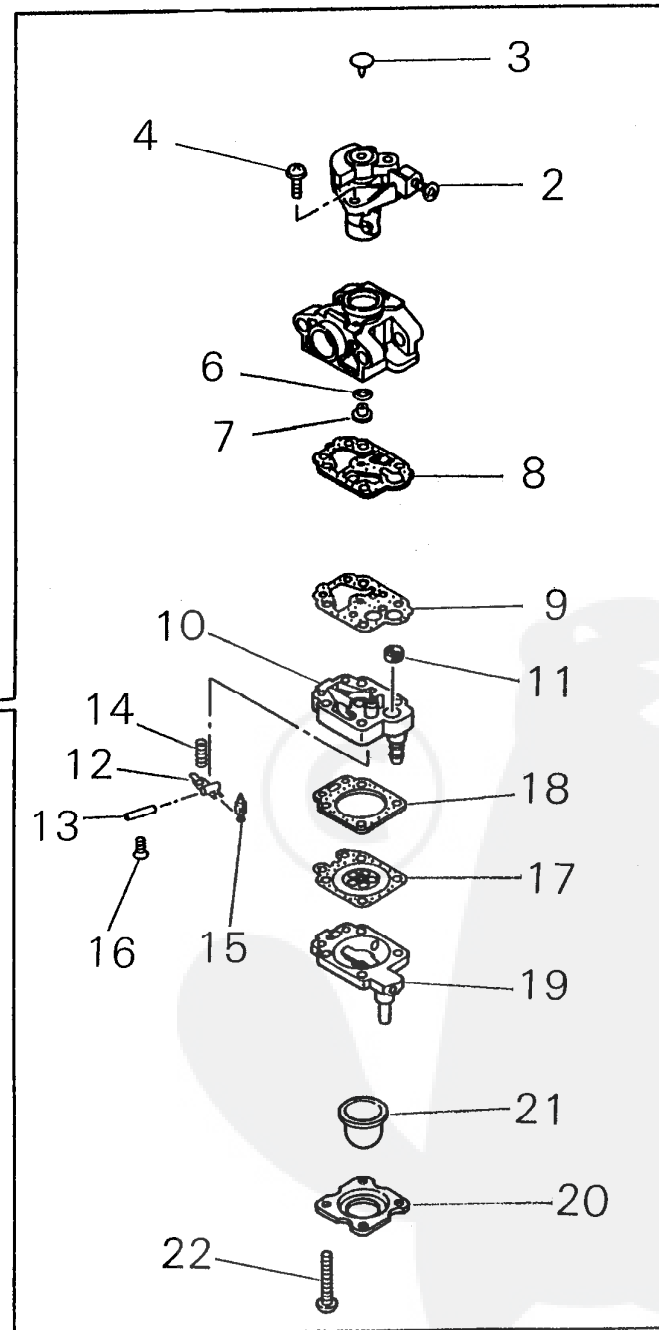

6-1	20016-81021	CARBURETORBODYASSY	1
2	20016-81180	*VALVEASSY	1
3	22154-81270	*PLUG	1
4	70064-81290	*SCREW	2
6	70097-81220	*ORING	1
7	70064-81230	*MAINJET	1
8	70097-81310	*GASKETPUMP	1
9	70097-81320	*DIAPHRAGM	1
10	20016-81410	*PUMPBODYCOMP	1
11	70030-81380	**SCREEN	1
12	22100-81230	**LEVER	1
13	22100-81250	**PIN	1
14	20016-81270	**SPRING	1
15	20036-81440	**NEEDLEVALVE	1
16	20016-81450	**SCREW	1
17	22100-81260	*DIAPHRAGMASSY	1
18	20016-81280	*GASKET	1
19	20016-81420	*PUMPBASECOMP	1
20	20016-81510	*PUMPCOVER	1
21	70029-81480	*PRIMINGPUMP	1
22	20016-81140	*SCREW	4
23	20016-81250	ORING	1
24	70140-81710	CLEANERBODYCOMP	1
25	20018-81750	FILTER	1
26	70140-81760	CLEANERCOVER	1
31	20115-81780	KNOBCLEANERCOVER	1
32	22100-82430	ORING	1
33	20024-81790	CONEWASHER	1
34	20018-81721	BACKPLATE	1
27	20016-81530	GASKET	1
28	70140-81810	SCREWPM5X67	2
30	19404-00008	LABELCHOKE	1
	20016-81910	GASKETKIT	1
8	70097-81310	*GASKETPUMP	1
18	20016-81280	*GASKET	1
	70097-81920	DIAPHRAGMKIT	1
9	70097-81320	*DIAPHRAGM	1
17	22100-81260	*DIAPHRAGMASSY	1