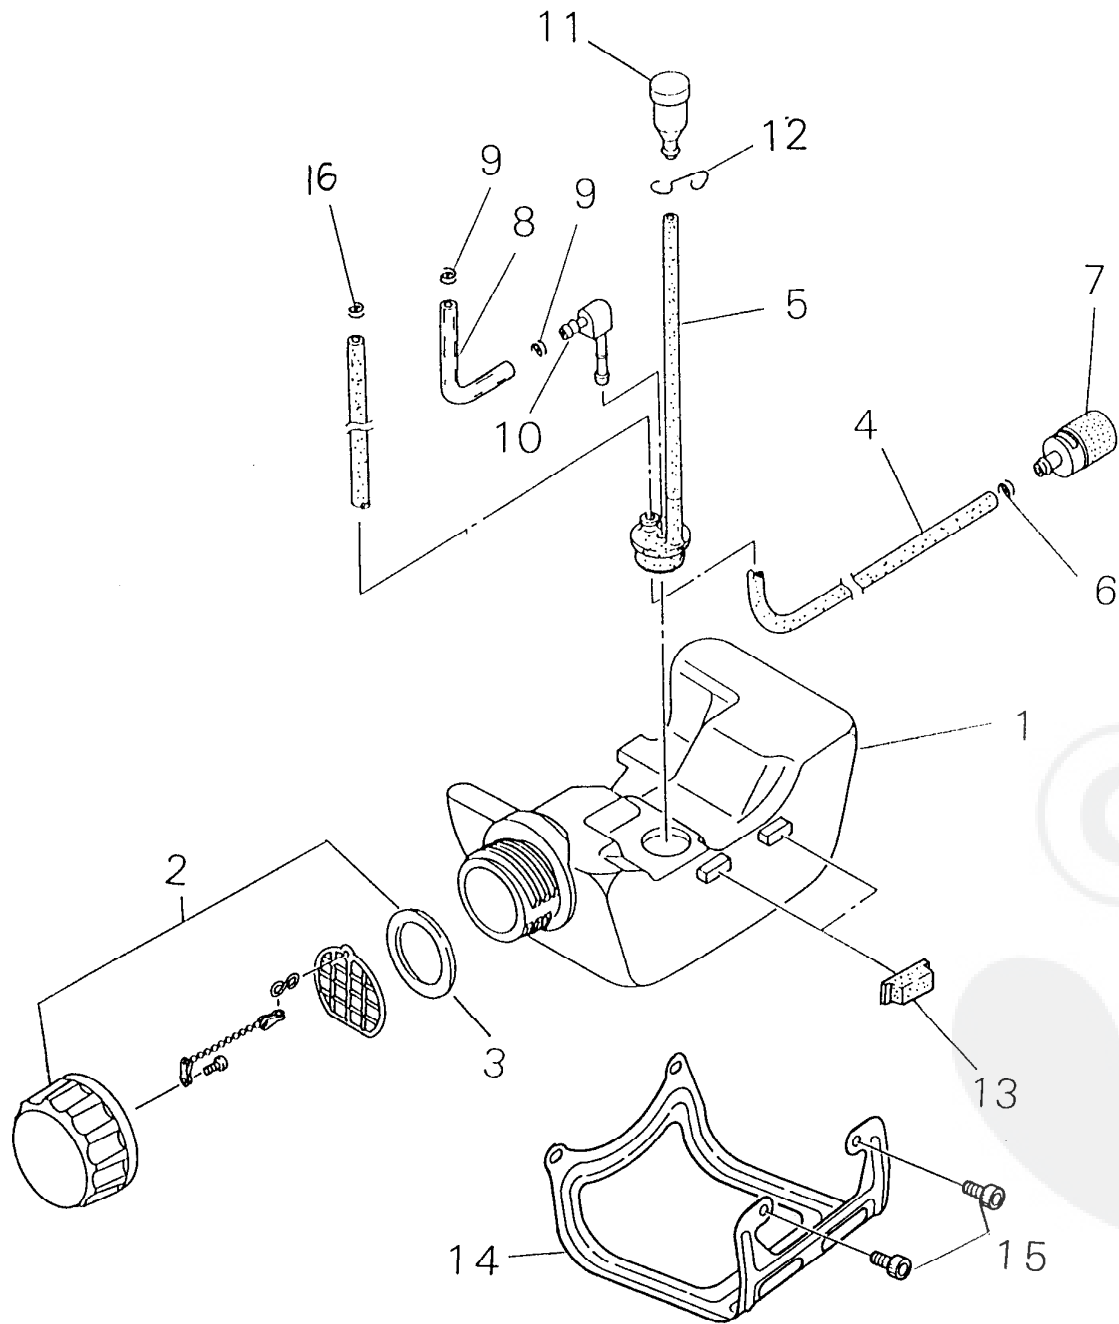

7- 1	20016-85112	FUELTANK	1
2	70168-85201	FUELCAPASSY	1
3	20000-85221	*GASKET	1
4	70064-85311	FUELPIPE	1
5	20089-85350	GROMMET	1
6	20020-85540	CLIP	2
7	20016-85400	FUELFILTER	1
8	20089-83311	PIPE	2
16	37013-85310	CLIP	1
10	20087-85340	JOINT	1
11	20035-85522	VALVE	1
12	20016-12310	VALVEHOLDER	1
13	20024-86120	TANKCUSHION	4
14	70135-86130	TANKGUARD	1
15	11022-05120	BOLTSPW	2