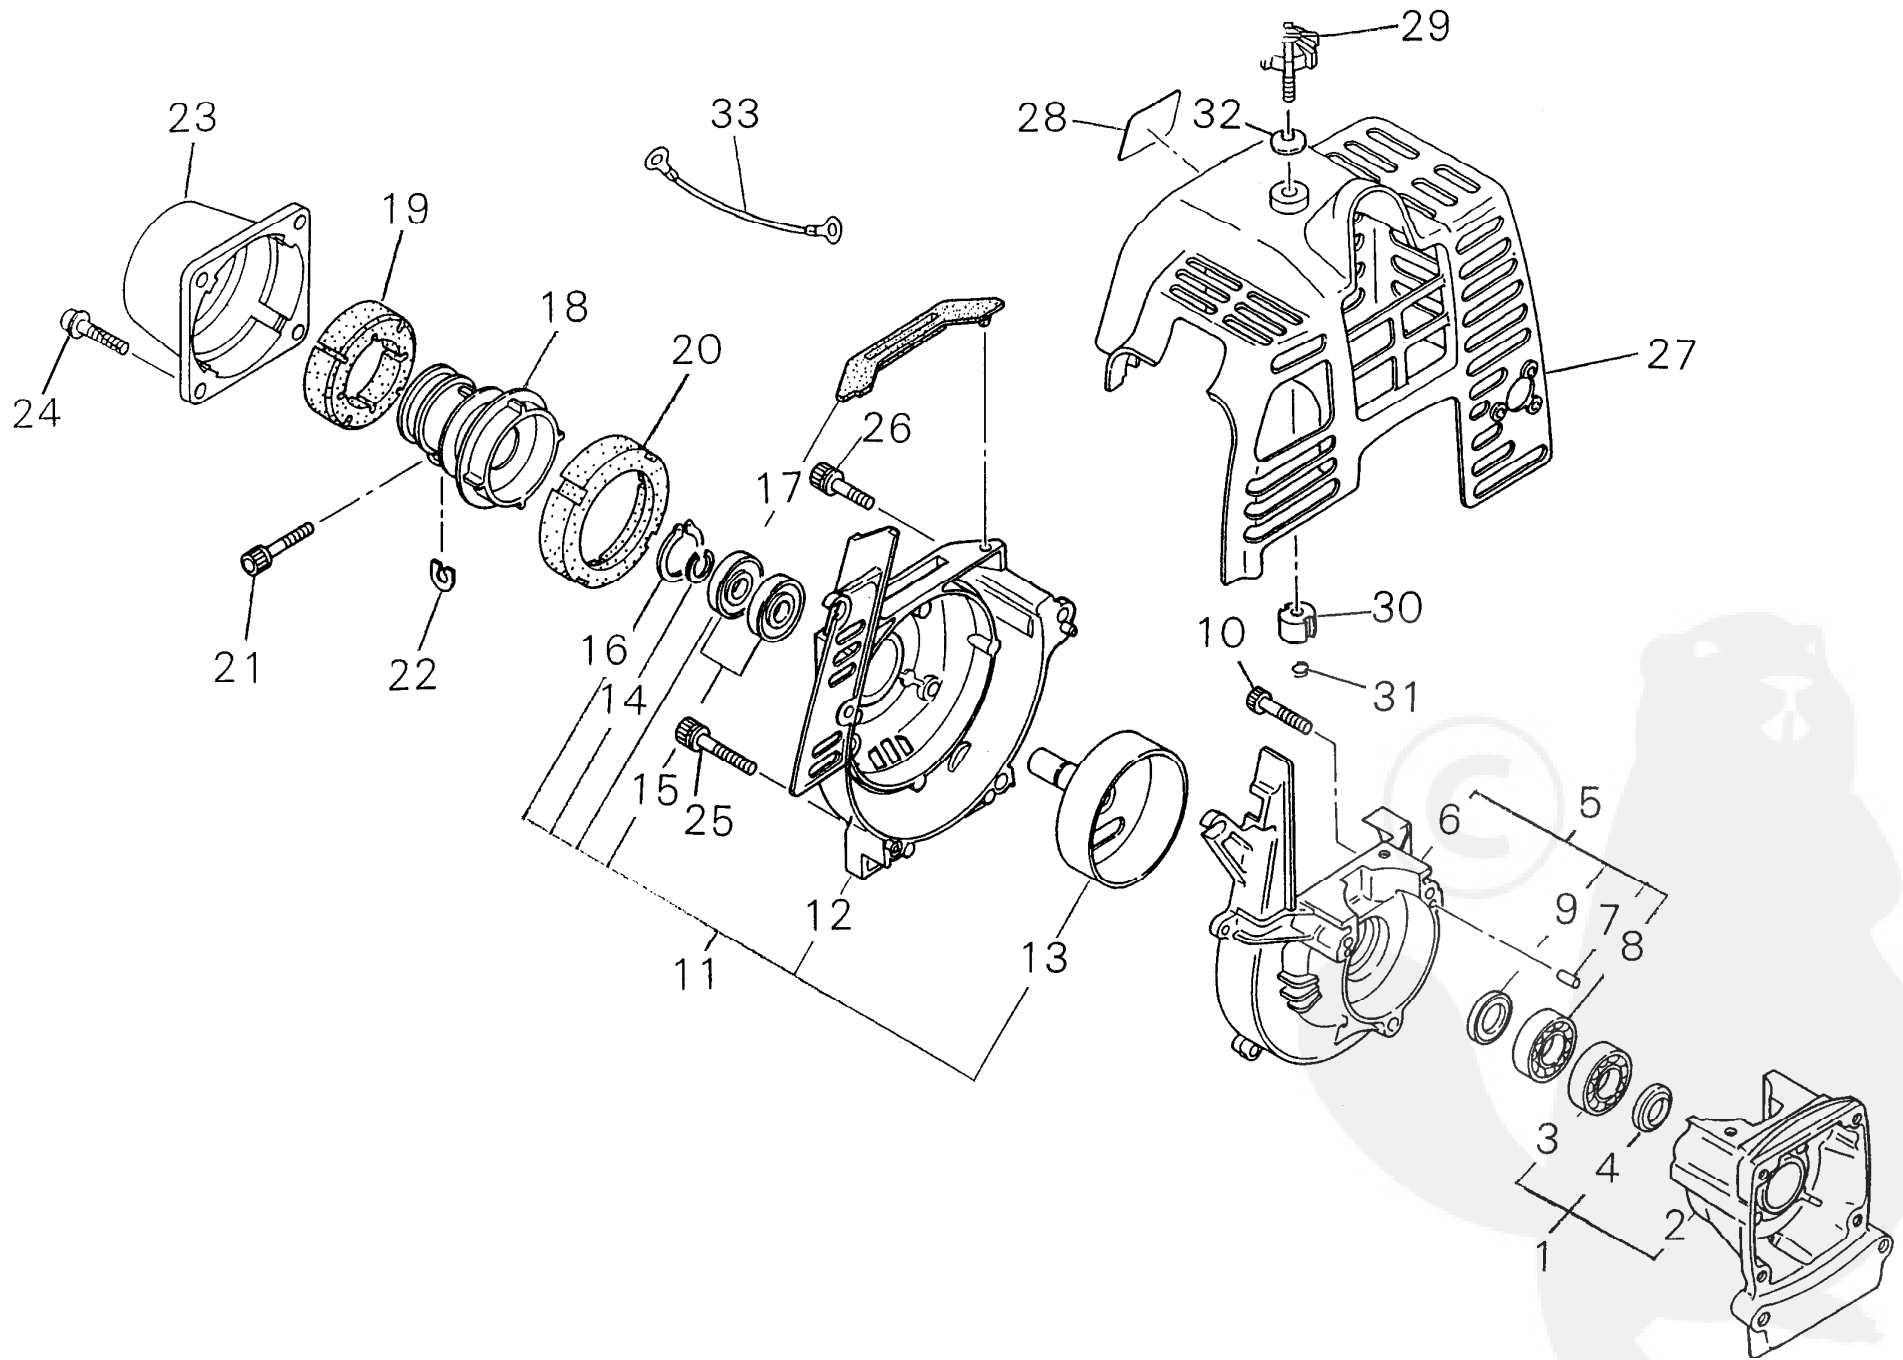

Ref. No	Part No.	Part Name	Q`ty
1- 1	20016-12112	CYLINDER	1
2	20016-12120	GASKET	1
3	01020-05250	BOLT	2
4	20016-12212	INSULATOR	1
5	20016-12220	GASKET	1
6	01500-05041	NUT	2
7	11022-05300	BOLTSW	2
9	20018-15110	MUFFLER	1
10	20016-15122	GASKET	1
11	01020-05500	BOLT	2
12	01610-05080	WASHER	2
13	01020-05120	BOLT	1

2- 1	20016-21100	CRANKCASESCOMP	1
2	20016-21111	*CRANKCASES	1
3	12900-60010	*BEARING	1
4	22150-21250	*OILSEAL	1
5	20016-21200	CRANKCASEMCOMP	1
6	20016-21120	*CRANKCASEM	1
7	12492-40080	*ROLLER	2
8	12900-60010	*BEARING	1
9	20000-21211	*OILSEAL	1
10	01020-05250	BOLT	3
11	70140-31103	FANCOVERSUBASSY	1
12	70140-31113	*FANCOVER	1
13	20087-31210	*CLUTCHDRUM	1
14	22000-13320	*SNAPRING	1
15	02002-06000	*BEARING	2
16	02432-26120	*SNAPRING	1
17	70140-31130	*CUSHION	1
18	20018-31410	JOINT	1
19	20018-31420	FRONTCUSHION	1
20	20018-31430	REARCUSHION	1
21	11023-05250	BOLTSPW	1
22	20018-31460	SHIM	1
23	70135-31470	CAP	1
24	11022-05160	BOLTSPW	4
25	11022-05350	BOLTSPW	2
26	11022-05160	BOLTSPW	2
27	70140-32111	CYLINDERCOVER	1
28	70192-32120	LABELTRADE	1
29	20018-31251	KNOB	1
30	20018-31260	INSULATOR	1
31	20018-31270	CLIP	1
32	20024-81790	CONEWASHER	1
33	70192-31510	EARTHCORD	1

8- 1	72432-12100	OUTERPIPECOMP	1
2	22035-12120	*BUSH	5
3	72017-12150	HANDLELABEL	1
4	22410-12210	HANGER	1
5	01020-05120	BOLT	1
6	01500-05041	NUT	1
7	22070-12410	MAINSHAFT	1
8	19422-00010	LABELCAUTION	1
9	19402-00223	LABELCAUTION	1
	72510-12702	THROTTLELEVERASSY	1
10	72511-12800	*BODYSUBASSY	1
11	72430-12730	*LEVER	1
12	72430-12740	*LOCKLEVER	1
13	72451-14550	*BUTTON	1
14	72451-14560	*CLAMP	1
15	72430-12750	*CLAMP	1
16	72510-12762	*THROTTLECABLECOMP	1
17	72451-14580	*RETURNSPRING	1
18	72451-14590	*SPRING	1
19	11203-06200	*SCREW	2
20	72451-14610	*NUT	2
21	72451-14620	*SCREWTAPPING	4
22	72511-12190	HOLDER	1
23	01501-06041	NUT	2
24	22036-14130	SPACER	1