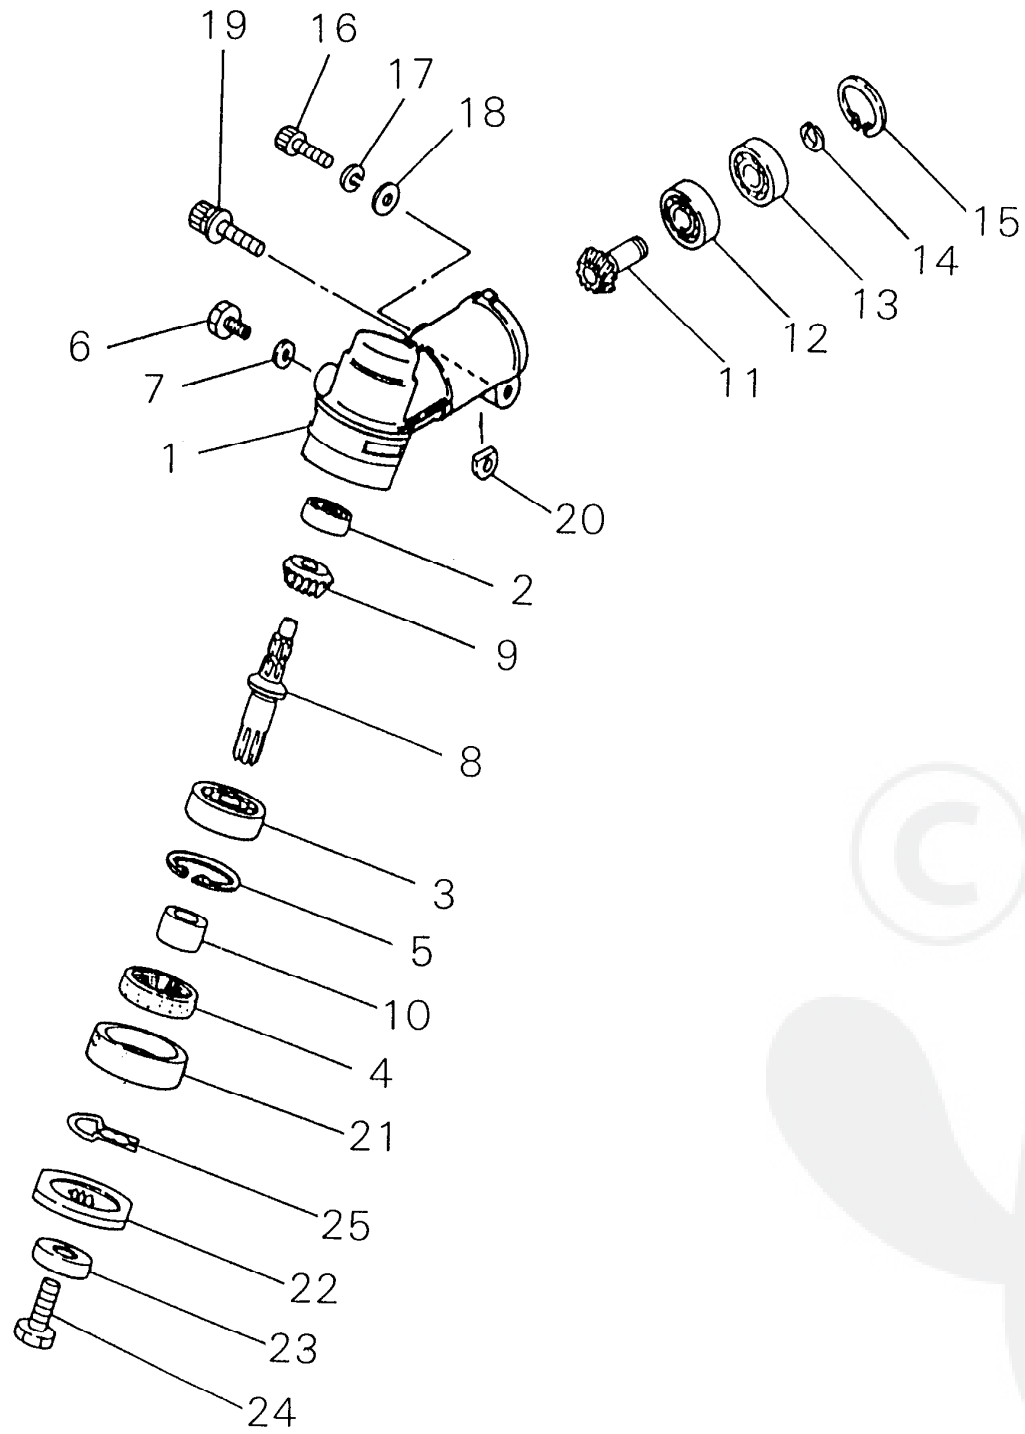

5-	72933-75101	RECOILSTARTERSUBASSY	1
1	70064-75110	*STARTERCASE	1
1	20064-75110	*STARTERCASE	1
1	70064-75110	*STARTERCASE	1
2	72933-75120	*REEL	1
2	20064-75120	*REEL	1
2	72933-75120	*REEL	1
3	70064-75130	*RECOILSPRING	1
3	20140-75130	*SPRING	1
3	70064-75130	*RECOILSPRING	1
4	72933-75140	*DOG	1
4	20140-75140	*DOG	1
4	72933-75140	*DOG	1
5	70064-75150	*WAVEWASHER	1
5	20140-75150	*BRAKESPRING	1
5	70064-75150	*WAVEWASHER	1
6	72933-75160	*SCREW	1
6	20140-75160	*SCREW	1
6	72933-75160	*SCREW	1
7	72933-75170	*RETAINER	1
7	20140-75170	*RETAINER	1
7	72933-75170	*RETAINER	1
8	72933-75180	*WASHER	1
8	20140-75180	*WASHER	1
8	72933-75180	*WASHER	1
9	70064-75190	*ROPE	1
9	32004-75140	*ROPE	1
9	70064-75190	*ROPE	1
10	32004-75150	*KNOB	1
10	72933-75210	*HANDLE	1
11	70064-75220	*STOPPER	1
12	70064-75250	*NAMEPLATE	1
13	70064-75310	STARTERPULLEY	1
14	01511-08051	NUT	1
15	11060-04122	BOLTADHESIVE	4

8- 1	72432-12100	OUTERPIPECOMP	1
2	22035-12120	*BUSH	5
3	72017-12150	HANDLELABEL	1
4	22410-12210	HANGER	1
5	01020-05120	BOLT	1
6	01500-05041	NUT	1
7	22070-12410	MAINSHAFT	1
8	19422-00010	LABELCAUTION	1
9	19402-00223	LABELCAUTION	1
	72510-12702	THROTTLELEVERASSY	1
10	72511-12800	*BODYSUBASSY	1
11	72430-12730	*LEVER	1
12	72430-12740	*LOCKLEVER	1
13	72451-14550	*BUTTON	1
14	72451-14560	*CLAMP	1
15	72430-12750	*CLAMP	1
16	72510-12762	*THROTTLECABLECOMP	1
17	72451-14580	*RETURNSPRING	1
18	72451-14590	*SPRING	1
19	11203-06200	*SCREW	2
20	72451-14610	*NUT	2
21	72451-14620	*SCREWTAPPING	4
22	72511-12190	HOLDER	1
23	01501-06041	NUT	2
24	22036-14130	SPACER	1