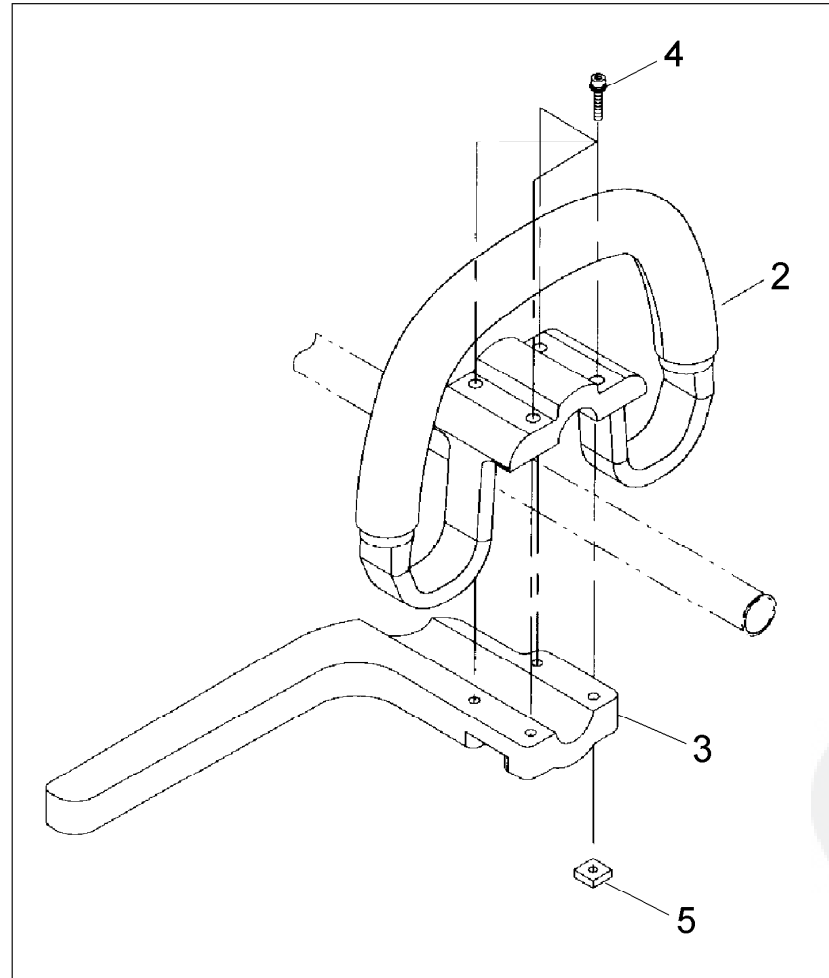

10- 1	65011-64010	HANDLEASSY	1
2	62901-64112	*HANDLE	1
3	65011-64120	*BARRIER	1
4	11022-05350	*BOLTSPW	4
5	22420-16120	*NUT	4