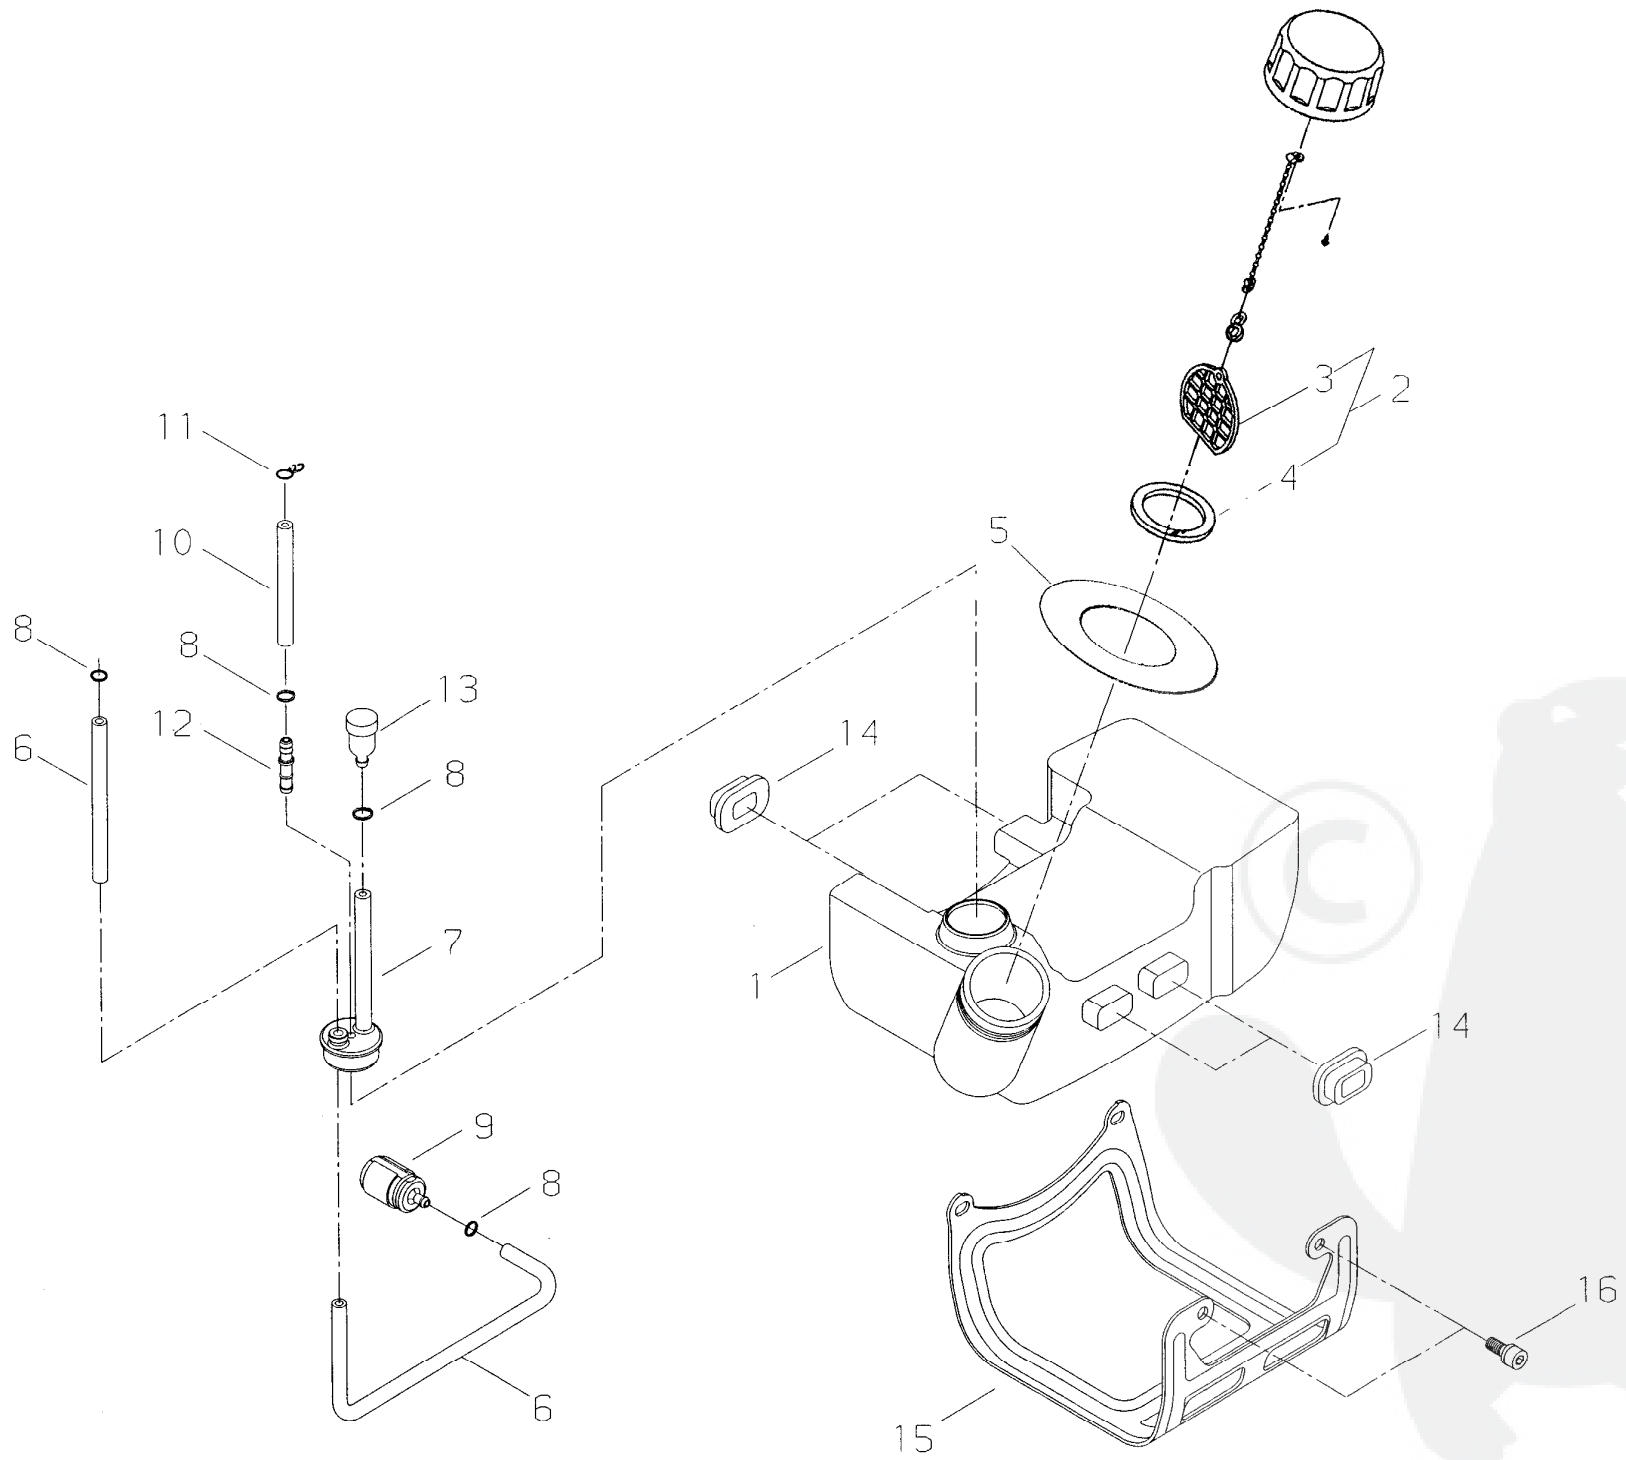

7-	62903-85011	FUELTANKASSY	1
1	62901-85110	*FUELTANK	1
2	70168-85201	*FUELCAPASSY	1
3	70168-85210	**FUELCAP	1
4	20000-85221	**GASKET	1
5	19500-02000	*PLATECAUTION	1
6	62901-85310	*FUELPIPE	1
7	20144-85350	*GROMMET	1
8	20020-85540	*CLIP	4
9	20016-85400	*FUELFILTER	1
10	20112-85360	*PIPE	1
11	37013-85310	*CLIP	1
12	72933-85620	*JOINT	1
13	22197-33960	*VALVE	1
14	62901-85220	TANKCUSHION	4
15	70135-86130	TANKGUARD	1
16	01020-05080	BOLT	2