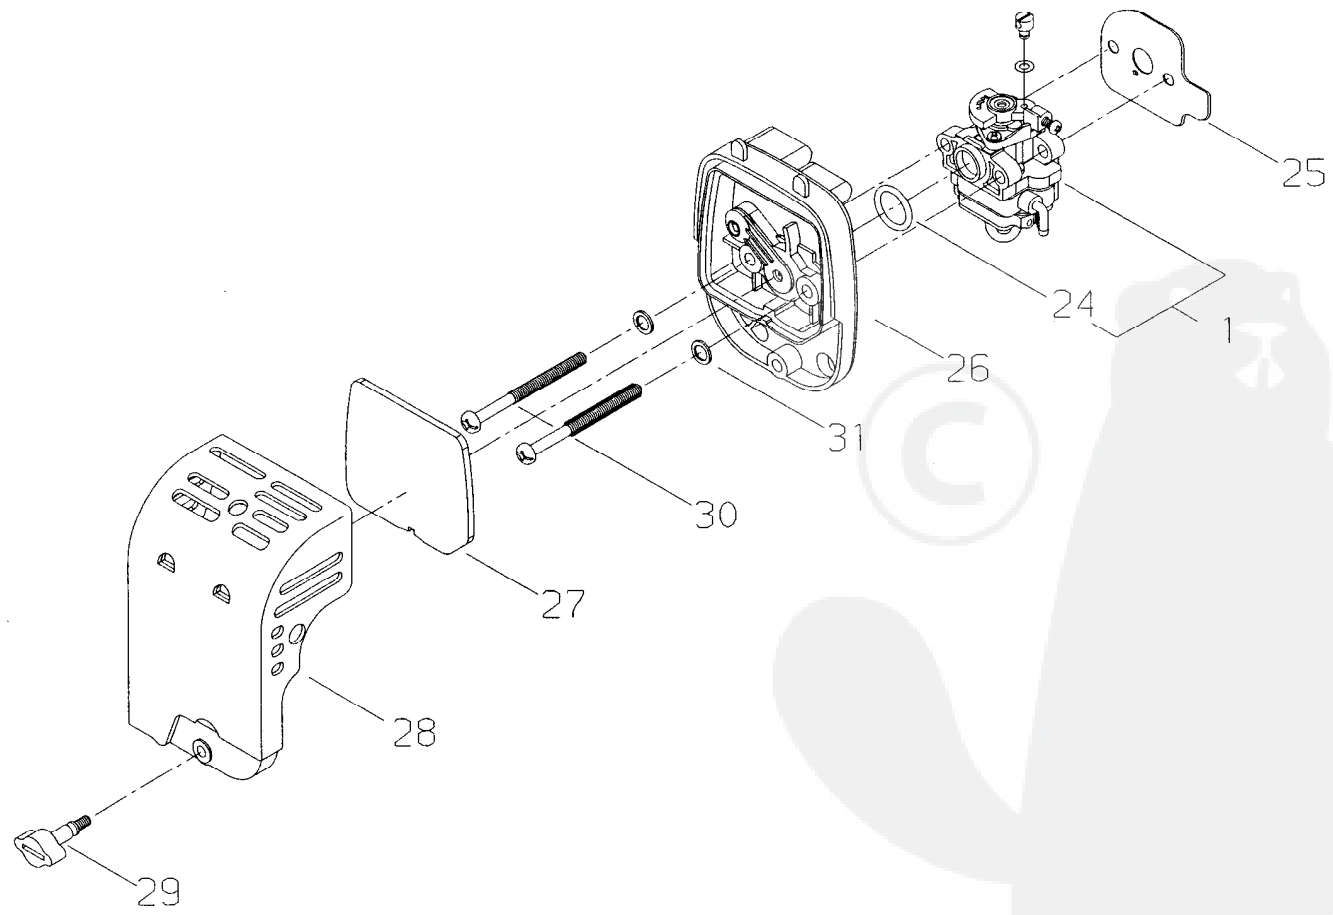

6-1	62903-81010	CABURETORASSY	1
2	62901-81320	*VALVE	1
32	22154-81270	*PLUG	1
3	72933-81450	*SWIVEL	1
4	20089-81185	*WASHER	1
5	20036-81195	*ERING	1
6	70064-81290	*SCREW	1
7	70097-81220	*ORING	1
8	62901-81340	*MAINJET	1
9	70097-81310	*GASKETPUMP	1
10	70097-81320	*DIAPHRAGM	1
11	37013-81350	*PUMPBODYASSY	1
12	70030-81380	**SCREEN	1
13	20036-81440	**NEEDLEVALVE	1
14	72933-81270	**SPRING	1
15	20016-81450	**SCREW	1
16	22100-81250	**PIN	1
17	22100-81230	**LEVER	1
18	37013-81310	*DIAPHRAGM	1
19	20016-81280	*GASKET	1
20	20016-81420	*PUMPBASECOMP	1
21	20016-81510	*PUMPCOVER	1
22	20036-81670	*PRIMERPUMP	1
23	20016-81140	*SCREW	4
24	20016-81250	*ORING	1
25	62901-81211	GASKET	1
26	62901-82011	AIRFILTERBASEASSY	1
27	62902-82120	FILTER	1
	62902-82030	CLEANERCOVERASSY	1
28	62901-82131	*CLEANERCOVER	1
29	62901-82330	*KNOBAIRFILTERCOVER	1
30	11203-05608	SCREWPM5W	2
31	01613-05080	WASHER	2
	60902-98030	GASKETSET	1
9	70097-81310	*GASKETPUMP	1
10	70097-81320	*DIAPHRAGM	1
12	70030-81380	*SCREEN	1
18	37013-81310	*DIAPHRAGM	1
19	20016-81280	*GASKET	1
	60902-98040	VALVESET	1
7	70097-81220	*ORING	1
8	62902-81310	*MAINJET	1
13	20036-81440	*NEEDLEVALVE	1
14	72933-81270	*SPRING	1
15	20016-81450	*SCREW	1
16	22100-81250	*PIN	1
17	22100-81230	*LEVER	1