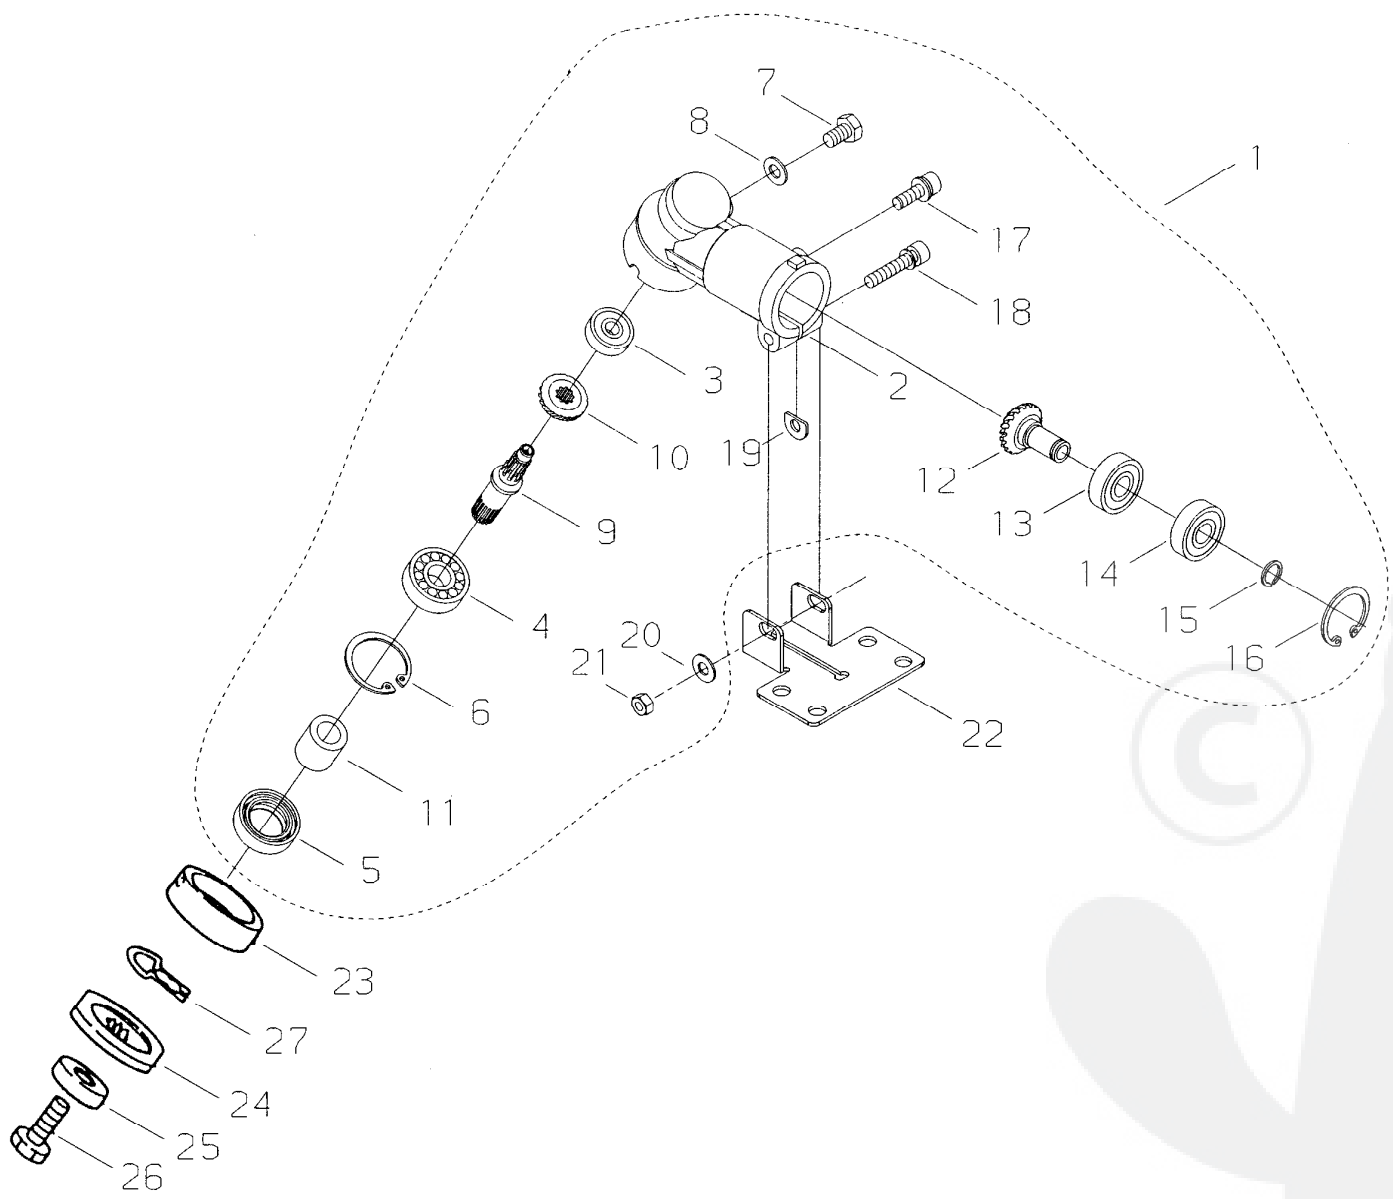

6-1	62903-81010	CABURETORASSY	1
2	62901-81320	*VALVE	1
32	22154-81270	*PLUG	1
3	72933-81450	*SWIVEL	1
4	20089-81185	*WASHER	1
5	20036-81195	*ERING	1
6	70064-81290	*SCREW	1
7	70097-81220	*ORING	1
8	62901-81340	*MAINJET	1
9	70097-81310	*GASKETPUMP	1
10	70097-81320	*DIAPHRAGM	1
11	37013-81350	*PUMPBODYASSY	1
12	70030-81380	**SCREEN	1
13	20036-81440	**NEEDLEVALVE	1
14	72933-81270	**SPRING	1
15	20016-81450	**SCREW	1
16	22100-81250	**PIN	1
17	22100-81230	**LEVER	1
18	37013-81310	*DIAPHRAGM	1
19	20016-81280	*GASKET	1
20	20016-81420	*PUMPBASECOMP	1
21	20016-81510	*PUMPCOVER	1
22	20036-81670	*PRIMERPUMP	1
23	20016-81140	*SCREW	4
24	20016-81250	*ORING	1
25	62901-81211	GASKET	1
26	62901-82011	AIRFILTERBASEASSY	1
27	62902-82120	FILTER	1
	62902-82030	CLEANERCOVERASSY	1
28	62901-82131	*CLEANERCOVER	1
29	62901-82330	*KNOBAIRFILTERCOVER	1
30	11203-05608	SCREWPM5W	2
31	01613-05080	WASHER	2
	60902-98030	GASKETSET	1
9	70097-81310	*GASKETPUMP	1
10	70097-81320	*DIAPHRAGM	1
12	70030-81380	*SCREEN	1
18	37013-81310	*DIAPHRAGM	1
19	20016-81280	*GASKET	1
	60902-98040	VALVESET	1
7	70097-81220	*ORING	1
8	62902-81310	*MAINJET	1
13	20036-81440	*NEEDLEVALVE	1
14	72933-81270	*SPRING	1
15	20016-81450	*SCREW	1
16	22100-81250	*PIN	1
17	22100-81230	*LEVER	1

8- 1	63901-62010	OUTERPIPECOMP	1
3	22035-12120	*BUSH	5
4	63901-62140	GRIP	1
5	22070-12410	MAINSHAFT	1
6	63901-62312	THROTTLELEVERASSY	1
7	63901-62321	*BODYRIGHT	1
8	63901-62332	*BODYLEFT	1
9	63901-62341	*LEVER	1
10	63901-62351	*LOCKLEVER	1
11	63901-62361	*HOLDER	1
12	63880-65350	*COILSPRING	1
13	63901-62370	*COILSPRING	1
14	63901-62380	*SWITCH	1
15	63880-65360	*SCREWTAPPING	3
16	63901-62390	*SCREWTAPPING	1
17	63901-62410	*SCREWSPW	1
18	01501-05030	*NUT	1
19	63880-65411	*PLUG	1
20	63901-62173	THROTTLECABLE	1
21	63901-62440	TUBE	1
22	19402-00236	LABELCAUTION	1
23	19420-00072	LABELTRADE	1
24	19402-00090	LABELCAUTION	1
25	19404-00033	LABELDECIBEL	1