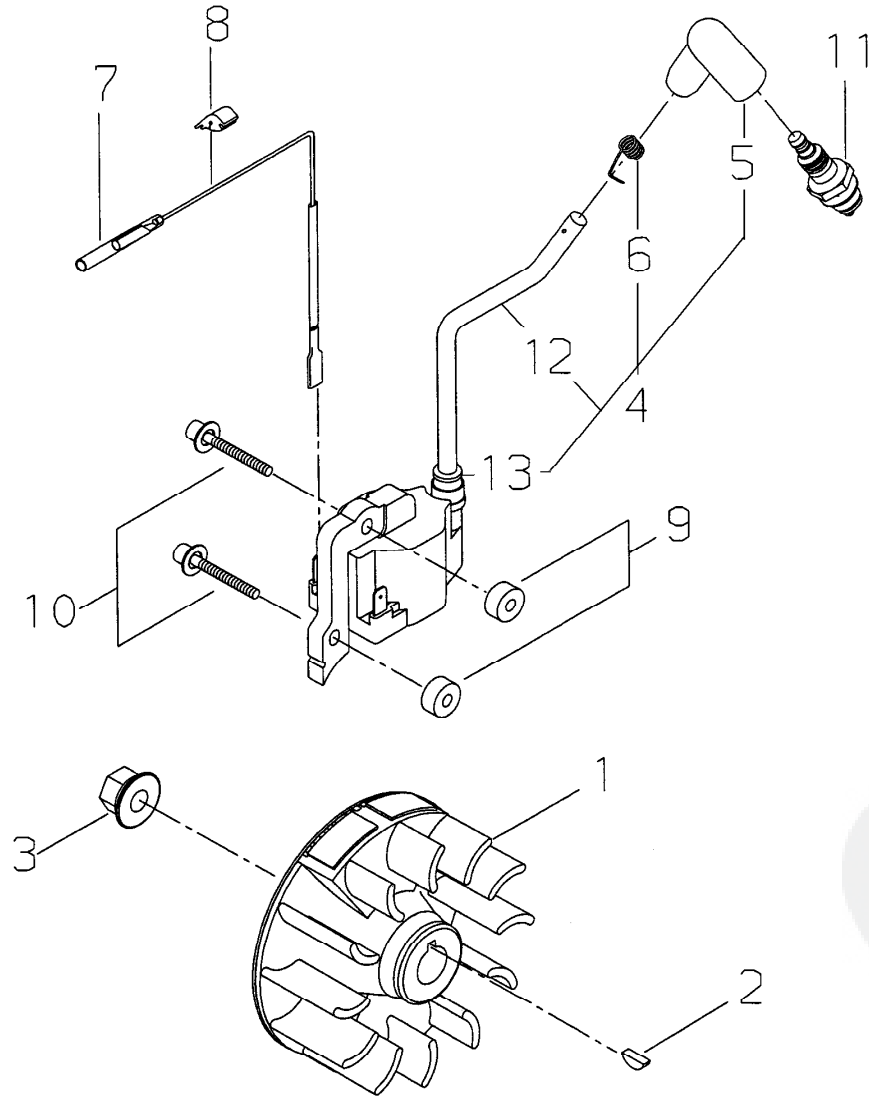

4-1	20016-71200	ROTOR	1
2	02403-03100	KEY	1
3	20035-71220	NUT	1
4	62902-71310	COILASSY	1
5	62901-71250	*PLUGCAP	1
6	22154-72230	*SPRINGPLUG	1
12	62901-71220	*CORD	1
13	20077-71630	*CAP	1
7	14350-01700	LEADWIRE	1
8	62901-71310	GROMMET	1
9	70030-71620	INSULATOR	2
10	11024-04261	BOLTSLPW	2
11	RZ7C	SPARKPLUG	1