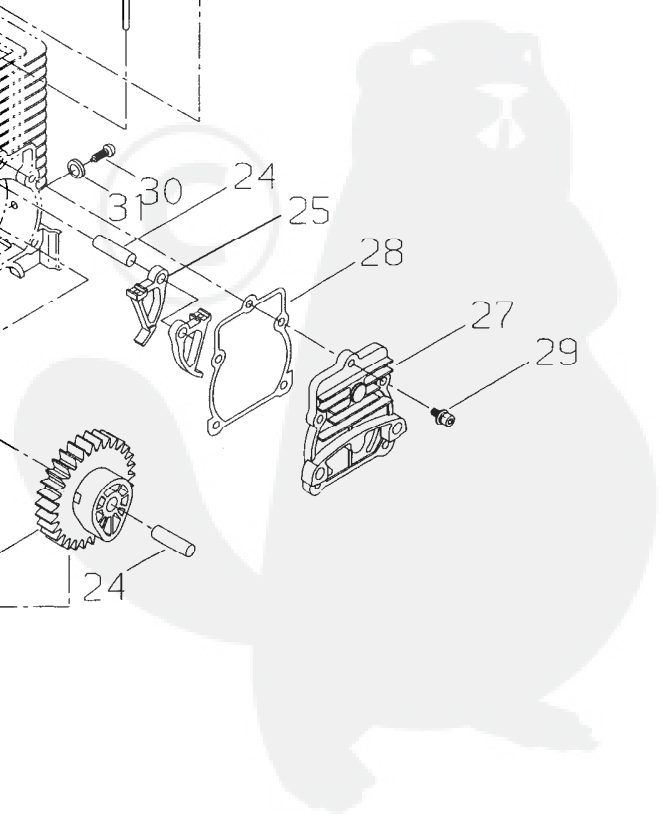

Ref. No	Part No.	Part Name	Q'ty
1- 2	12492-40080	ROLLER	2
3	62902-12310	LEADVALVE	1
	62902-12320	DEFECTORHEATCOMP	1
4	62901-12320	*DEFECTORHEAT	1
5	62901-12220	*GASKET	2
6	14350-01101	LEADWIRE	1
7	62901-83310	BRACKETTHROTTLECABLE	1
8	62902-83310	CABLEADJUSTER	1
9	01501-06048	NUT	1
10	11206-05220	SCREWPMSPW	4
11	62903-15010	MUFFLERASSY	1
12	62902-15110	*MUFFLER	1
14	62902-15160	*EXHAUSTOUTLET	1
15	11204-04060	*SCREWPM	2
16	62901-15210	GASKETMUFFLER	1
17	62901-15310	BOLT	2
18	01020-05160	BOLT	1
19	01610-05080	WASHER	3

2-1	60902-98010	CYLINDERBLOCKSET	1
2	01020-05160	*BOLT	6
	62902-21310	REEDVALVESET	1
3	62901-21320	*INSULATOR	1
4	72320-83121	*VALVE	1
5	72320-83132	*STOPPER	1
6	01211-03100	*SCREWSW	3
7	62901-21120	COVER	1
8	62901-21130	GASKET	1
9	11022-04120	BOLTSW	4
28	60902-98020	FANCOVERASSY	1
10	62901-31011	*FANCOVERCOMP	1
11	62901-31111	**FANCOVER	1
12	02002-06000	**BEARING	2
13	02432-26120	**SNAPRING	1
14	20087-31211	**CLUTCHDRUM	1
15	22000-13320	**SNAPRING	1
24	20087-31410	*JOINT	1
25	02432-40170	*SNAPRING	1
26	20018-31460	*SHIM	1
27	11020-05220	*BOLTSW	1
16	01020-05160	BOLT	2
17	01020-05350	BOLT	2
18	62901-32111	CYLINDERCOVER	1
19	62901-32311	GROMMET	1
20	19420-00071	LABELTRADE	1
21	62901-91030	LABELTRADE	1
22	11024-04160	BOLTSLPW	2
23	11024-04160	BOLTSLPW	2