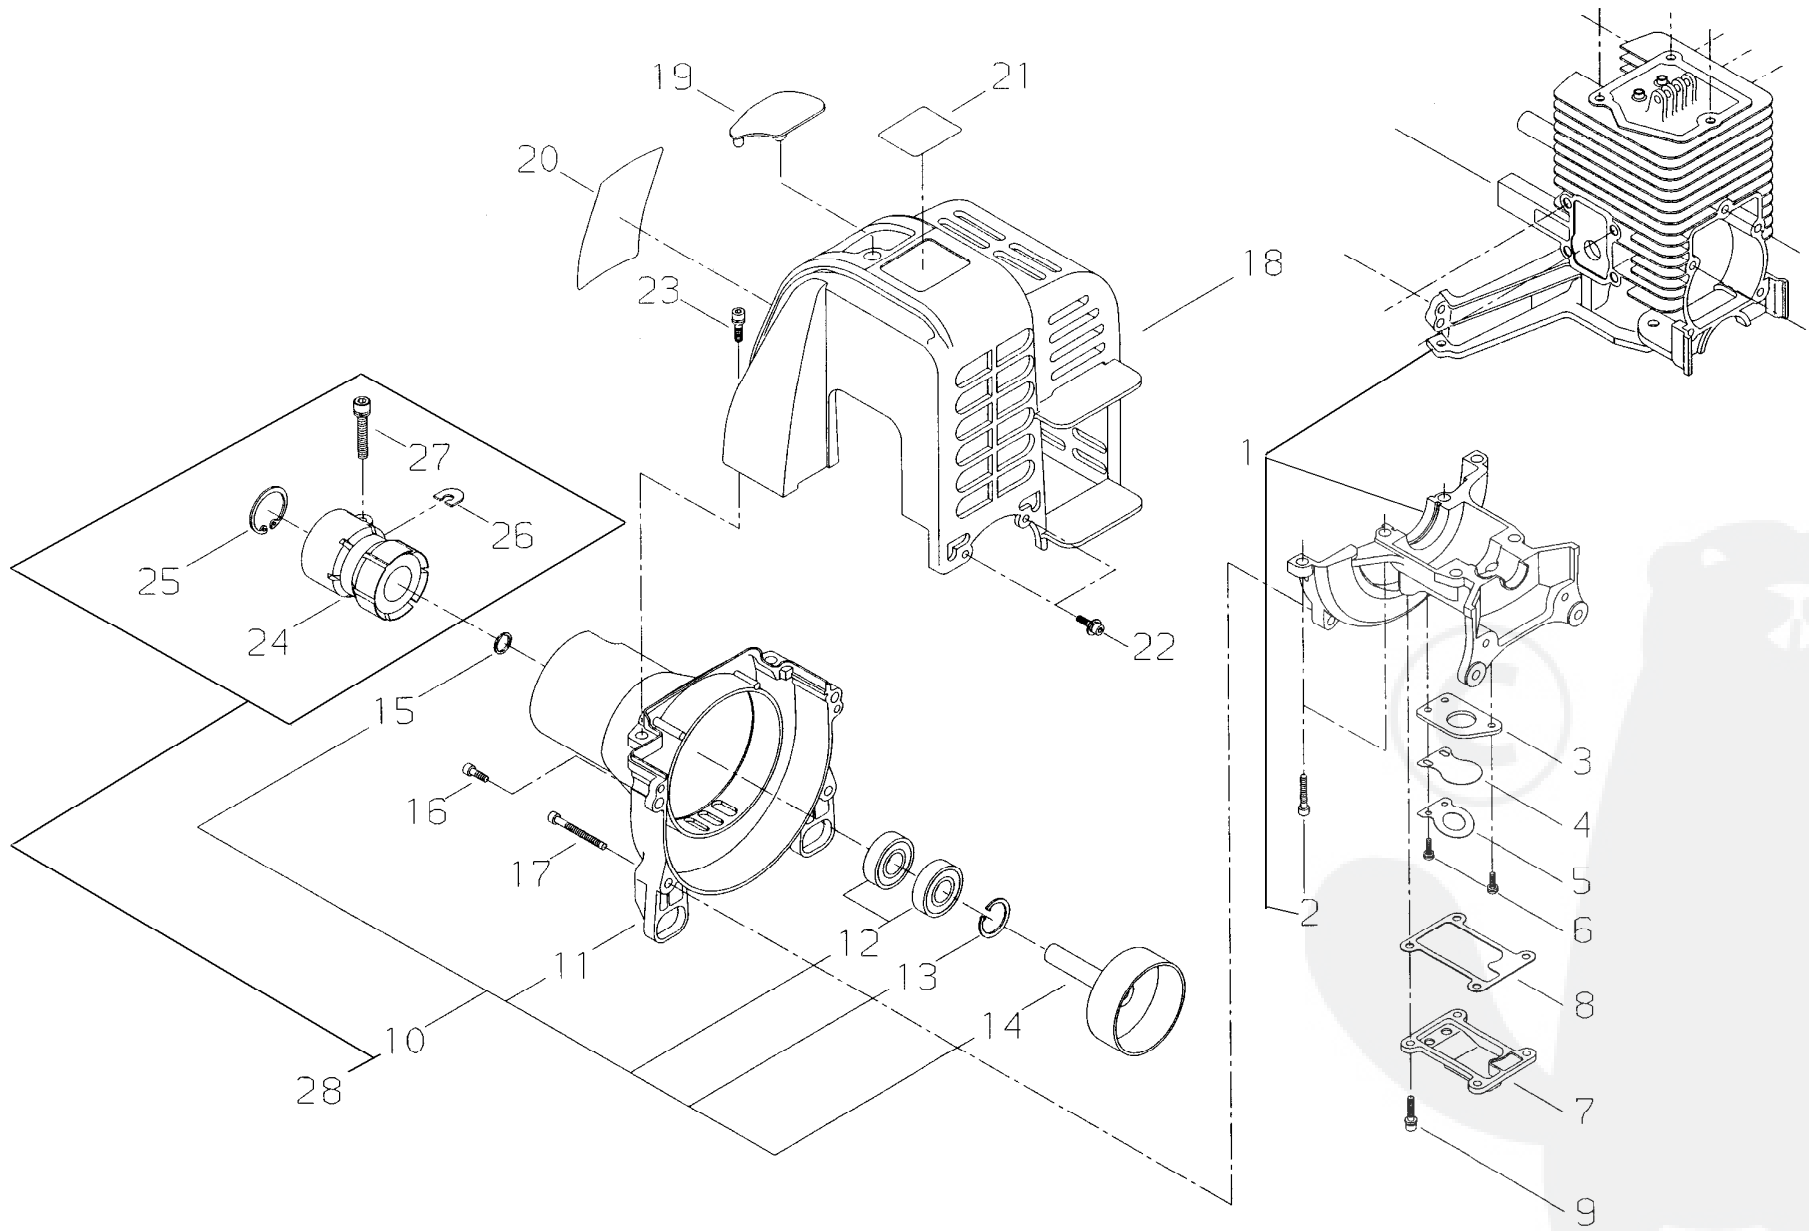

Ref. No	Part No.	Part Name	Q'ty
1- 2	12492-40080	ROLLER	2
3	62902-12310	LEADVALVE	1
	62902-12320	DEFECTORHEATCOMP	1
4	62901-12320	*DEFECTORHEAT	1
5	62901-12220	*GASKET	2
6	14350-01101	LEADWIRE	1
7	62901-83310	BRACKETTHROTTLECABLE	1
8	62902-83310	CABLEADJUSTER	1
9	01501-06048	NUT	1
10	11206-05220	SCREWPMSPW	4
11	62903-15010	MUFFLERASSY	1
12	62902-15110	*MUFFLER	1
14	62902-15160	*EXHAUSTOUTLET	1
15	11204-04060	*SCREWPM	2
16	62901-15210	GASKETMUFFLER	1
17	62901-15310	BOLT	2
18	01020-05160	BOLT	1
19	01610-05080	WASHER	3

2-1	60902-98010	CYLINDERBLOCKSET	1
2	01020-05160	*BOLT	6
	62902-21310	REEDVALVESET	1
3	62901-21320	*INSULATOR	1
4	72320-83121	*VALVE	1
5	72320-83132	*STOPPER	1
6	01211-03100	*SCREWSW	3
7	62901-21120	COVER	1
8	62901-21130	GASKET	1
9	11022-04120	BOLTSW	4
28	60902-98020	FANCOVERASSY	1
10	62901-31011	*FANCOVERCOMP	1
11	62901-31111	**FANCOVER	1
12	02002-06000	**BEARING	2
13	02432-26120	**SNAPRING	1
14	20087-31211	**CLUTCHDRUM	1
15	22000-13320	**SNAPRING	1
24	20087-31410	*JOINT	1
25	02432-40170	*SNAPRING	1
26	20018-31460	*SHIM	1
27	11020-05220	*BOLTSW	1
16	01020-05160	BOLT	2
17	01020-05350	BOLT	2
18	62901-32111	CYLINDERCOVER	1
19	62901-32311	GROMMET	1
20	19420-00071	LABELTRADE	1
21	62901-91030	LABELTRADE	1
22	11024-04160	BOLTSLPW	2
23	11024-04160	BOLTSLPW	2