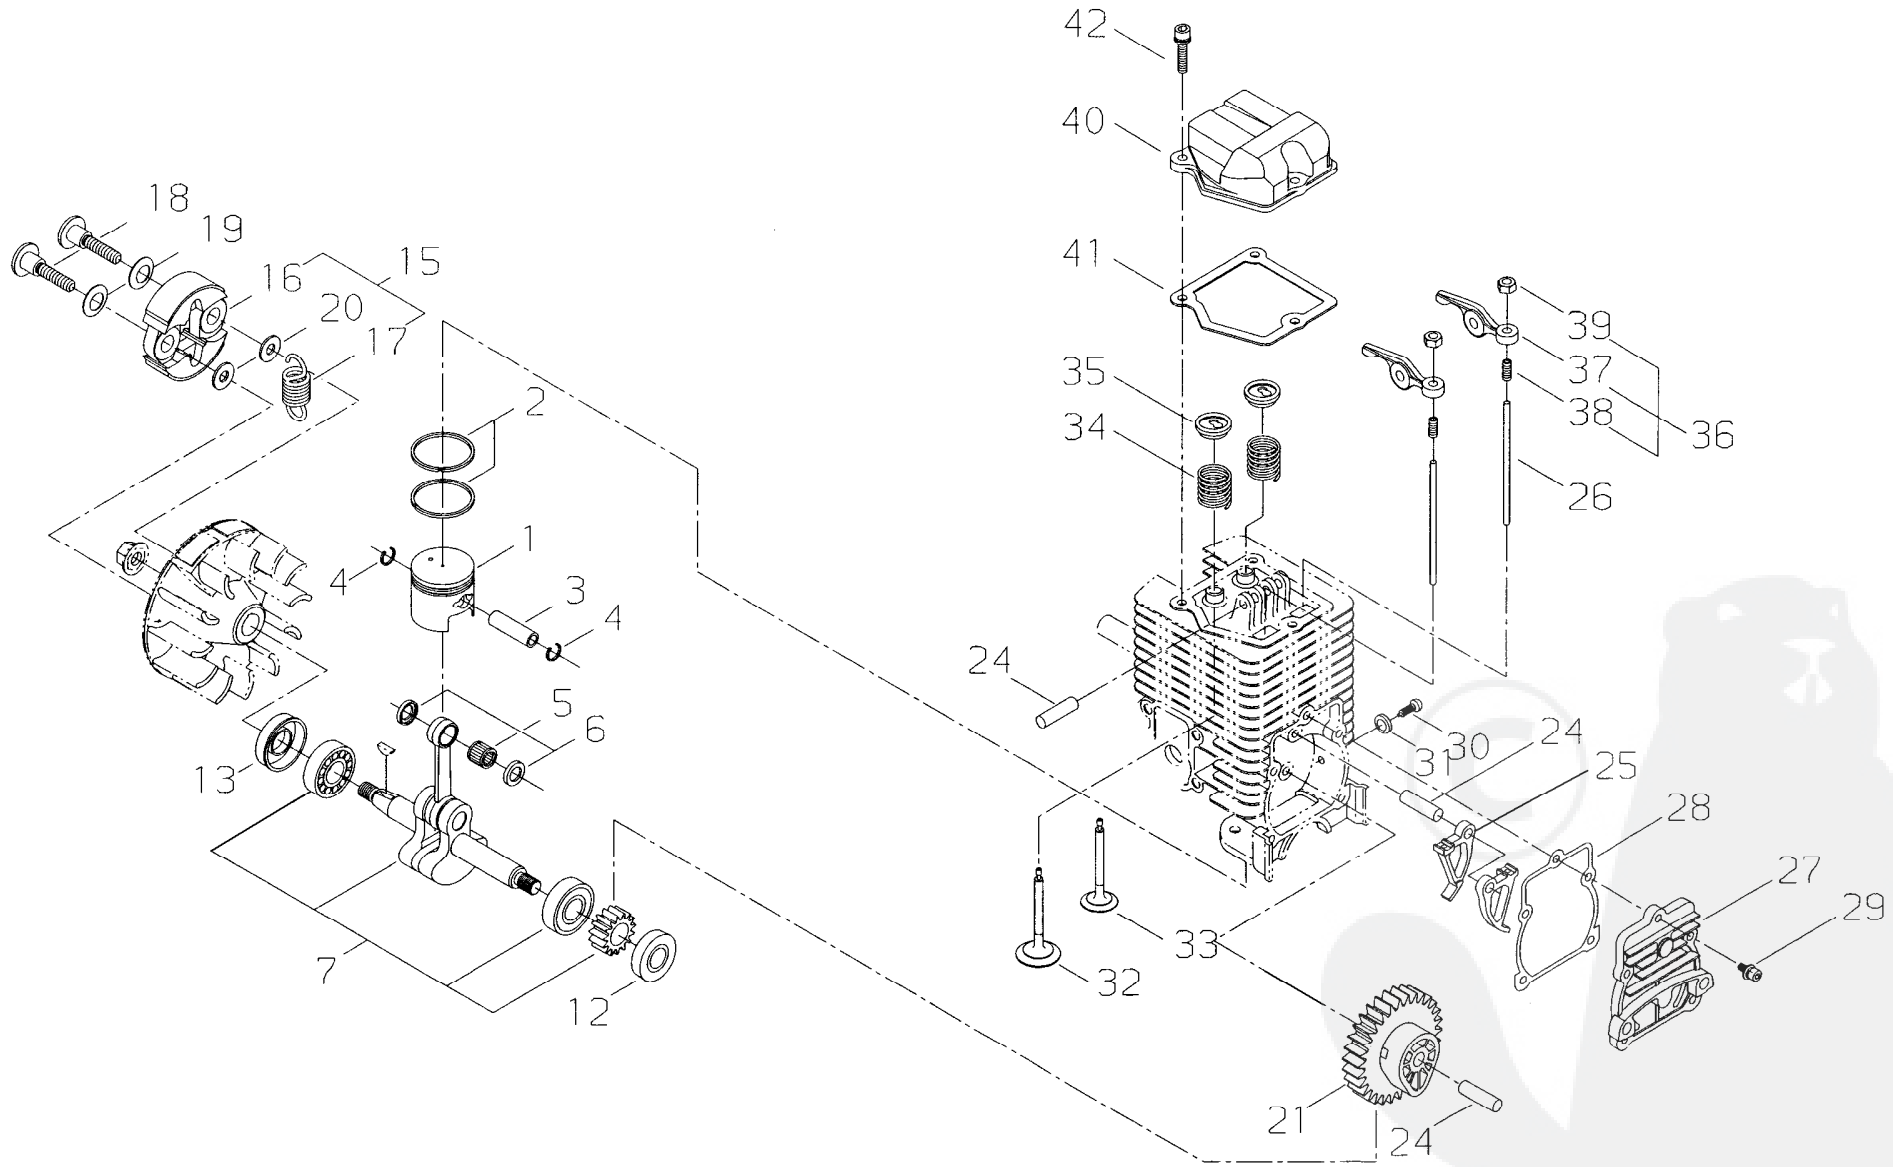

Ref. No	Part No.	Part Name	Q'ty
1- 2	12492-40080	ROLLER	2
3	62902-12310	LEADVALVE	1
	62902-12320	DEFECTORHEATCOMP	1
4	62901-12320	*DEFECTORHEAT	1
5	62901-12220	*GASKET	2
6	14350-01101	LEADWIRE	1
7	62901-83310	BRACKETTHROTTLECABLE	1
8	62902-83310	CABLEADJUSTER	1
9	01501-06048	NUT	1
10	11206-05220	SCREWPMSPW	4
11	62903-15010	MUFFLERASSY	1
12	62902-15110	*MUFFLER	1
14	62902-15160	*EXHAUSTOUTLET	1
15	11204-04060	*SCREWPM	2
16	62901-15210	GASKETMUFFLER	1
17	62901-15310	BOLT	2
18	01020-05160	BOLT	1
19	01610-05080	WASHER	3

2-1	60902-98010	CYLINDERBLOCKSET	1
2	01020-05160	*BOLT	6
	62902-21310	REEDVALVESET	1
3	62901-21320	*INSULATOR	1
4	72320-83121	*VALVE	1
5	72320-83132	*STOPPER	1
6	01211-03100	*SCREWSW	3
7	62901-21120	COVER	1
8	62901-21130	GASKET	1
9	11022-04120	BOLTSW	4
28	60902-98020	FANCOVERASSY	1
10	62901-31011	*FANCOVERCOMP	1
11	62901-31111	**FANCOVER	1
12	02002-06000	**BEARING	2
13	02432-26120	**SNAPRING	1
14	20087-31211	**CLUTCHDRUM	1
15	22000-13320	**SNAPRING	1
24	20087-31410	*JOINT	1
25	02432-40170	*SNAPRING	1
26	20018-31460	*SHIM	1
27	11020-05220	*BOLTSW	1
16	01020-05160	BOLT	2
17	01020-05350	BOLT	2
18	62901-32111	CYLINDERCOVER	1
19	62901-32311	GROMMET	1
20	19420-00071	LABELTRADE	1
21	62901-91030	LABELTRADE	1
22	11024-04160	BOLTSLPW	2
23	11024-04160	BOLTSLPW	2