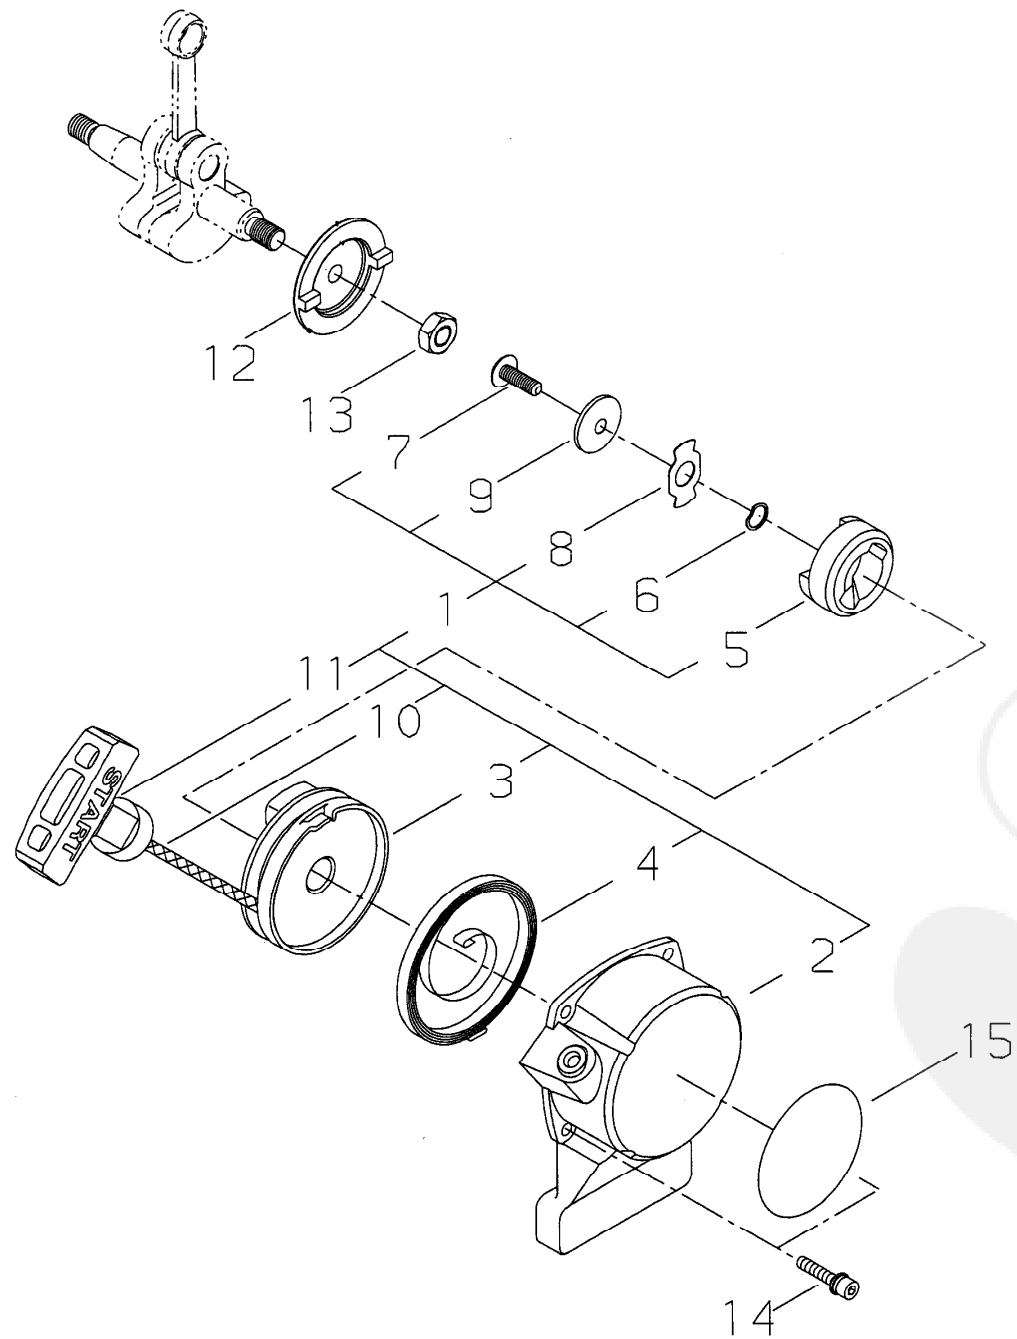

5- 1	62901-75012	RECOILSTARTERASSY	1
2	62901-75111	*STARTERCASE	1
3	62901-75120	*REEL	1
4	70064-75130	*RECOILSPRING	1
5	62901-75310	*DOG	1
6	70064-75150	*WAVEWASHER	1
7	72933-75160	*SCREW	1
8	72933-75170	*RETAINER	1
9	72933-75180	*WASHER	1
10	32004-75140	*ROPE	1
11	32004-75150	*KNOB	1
12	70064-75310	STARTERPULLEY	1
13	01511-08051	NUT	1
14	11024-04160	BOLTSLPW	2
15	19420-00070	NAMEPLATE	1