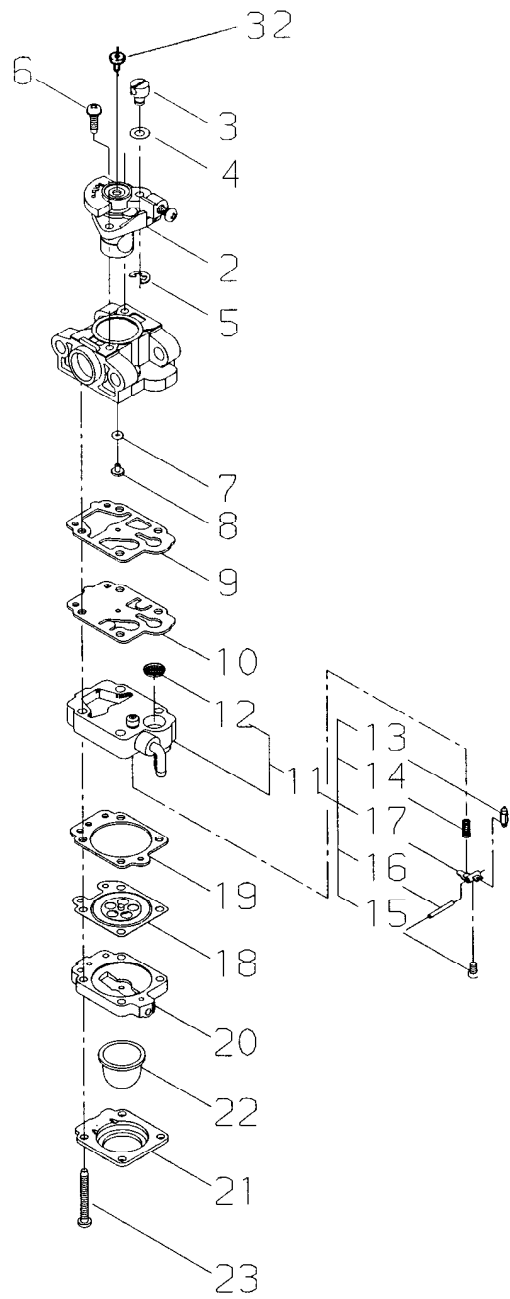

6-1	62903-81010	CABURETORASSY	1
2	62901-81320	*VALVE	1
32	22154-81270	*PLUG	1
3	72933-81450	*SWIVEL	1
4	20089-81185	*WASHER	1
5	20036-81195	*ERING	1
6	70064-81290	*SCREW	1
7	70097-81220	*ORING	1
8	62901-81340	*MAINJET	1
9	70097-81310	*GASKETPUMP	1
10	70097-81320	*DIAPHRAGM	1
11	37013-81350	*PUMPBODYASSY	1
12	70030-81380	**SCREEN	1
13	20036-81440	**NEEDLEVALVE	1
14	72933-81270	**SPRING	1
15	20016-81450	**SCREW	1
16	22100-81250	**PIN	1
17	22100-81230	**LEVER	1
18	37013-81310	*DIAPHRAGM	1
19	20016-81280	*GASKET	1
20	20016-81420	*PUMPBASECOMP	1
21	20016-81510	*PUMPCOVER	1
22	20036-81670	*PRIMERPUMP	1
23	20016-81140	*SCREW	4
24	20016-81250	*ORING	1
25	62901-81211	GASKET	1
26	62901-82011	AIRFILTERBASEASSY	1
27	62902-82120	FILTER	1
	62902-82030	CLEANERCOVERASSY	1
28	62901-82131	*CLEANERCOVER	1
29	62901-82330	*KNOBAIRFILTERCOVER	1
30	11203-05608	SCREWPM5W	2
31	01613-05080	WASHER	2
	60902-98030	GASKETSET	1
9	70097-81310	*GASKETPUMP	1
10	70097-81320	*DIAPHRAGM	1
12	70030-81380	*SCREEN	1
18	37013-81310	*DIAPHRAGM	1
19	20016-81280	*GASKET	1
	60902-98040	VALVESET	1
7	70097-81220	*ORING	1
8	62902-81310	*MAINJET	1
13	20036-81440	*NEEDLEVALVE	1
14	72933-81270	*SPRING	1
15	20016-81450	*SCREW	1
16	22100-81250	*PIN	1
17	22100-81230	*LEVER	1