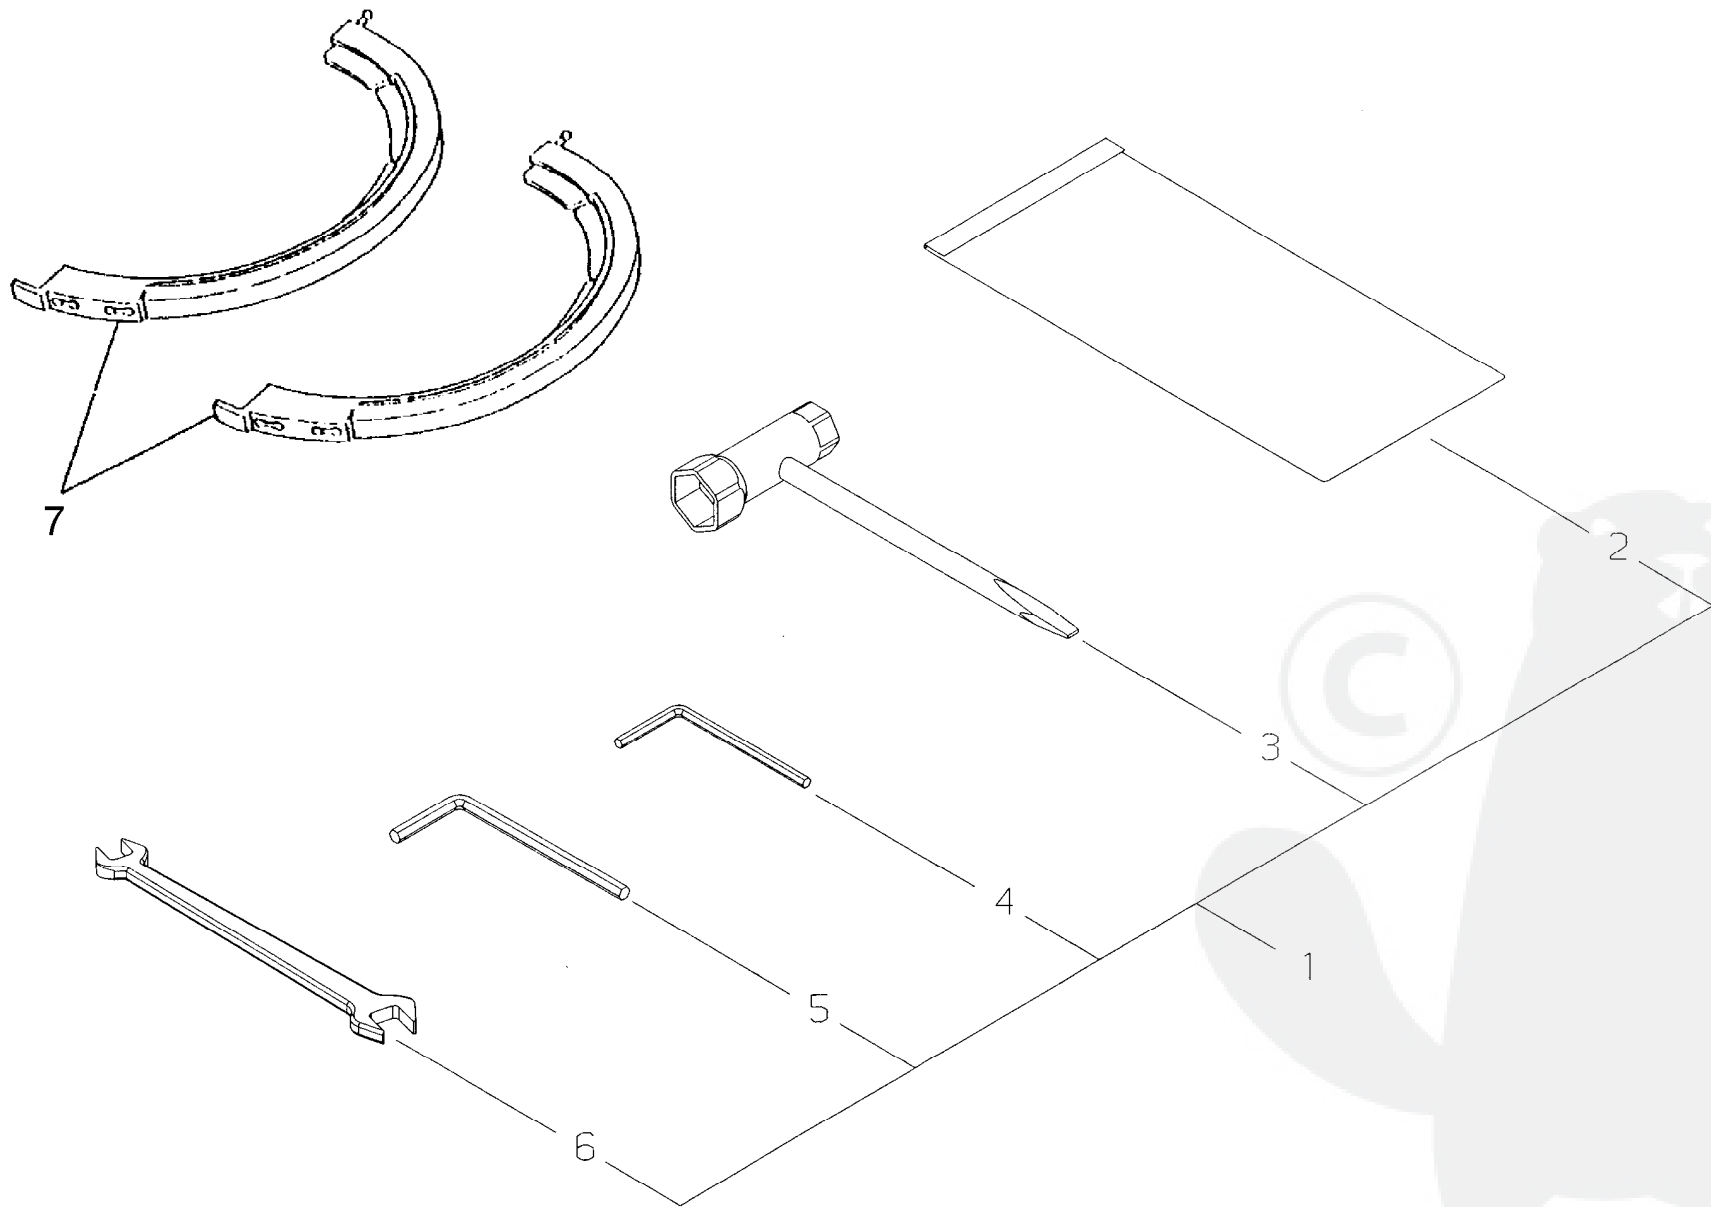

12- 1	62901-92010	TOOLSET	1
2	19639-01401	*POLYBAG	1
3	22580-91180	*PLUGWRENCH	1
4	09026-03001	*HEXAWRENCH	1
5	09026-04001	*HEXAWRENCH	1
6	22000-91120	*SPANNER	1
7	19601-00300	BLADECOVER	1