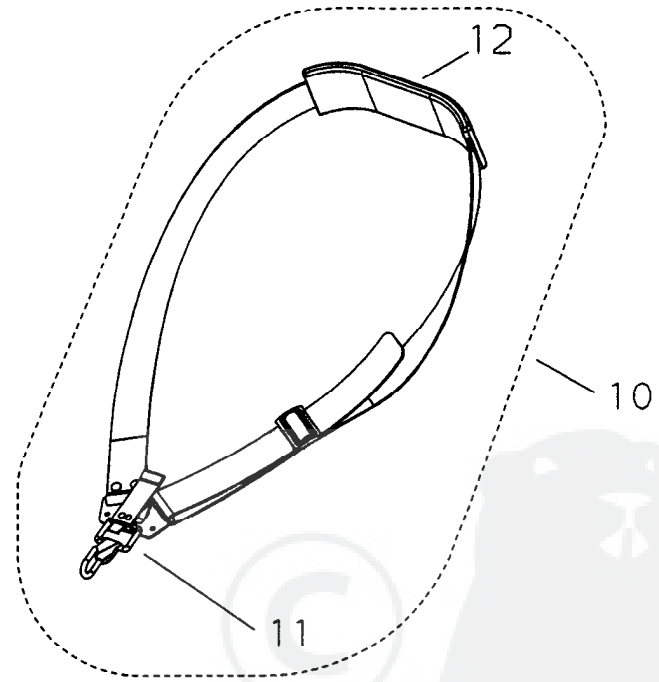

11- 1	62903-66321	GUARDSET	1	
2	62903-66110	*GUARD	1	
3	62903-66331	*SUBGUARDASSY	1	
4	72480-16121	**CUTTER	1	
5	11020-05160	**BOLTSW	2	
6	22420-16120	**NUT	2	
7	72480-16210	*UPPERCLAMP	1	
8	72480-16220	*SPACER	2	
9	11022-05450	*BOLTSPW	4	
10	22421-17202	STRAPASSY	1	
11	22421-17130	*HOOK	1	
12	22007-17220	*PROTECTOR	1