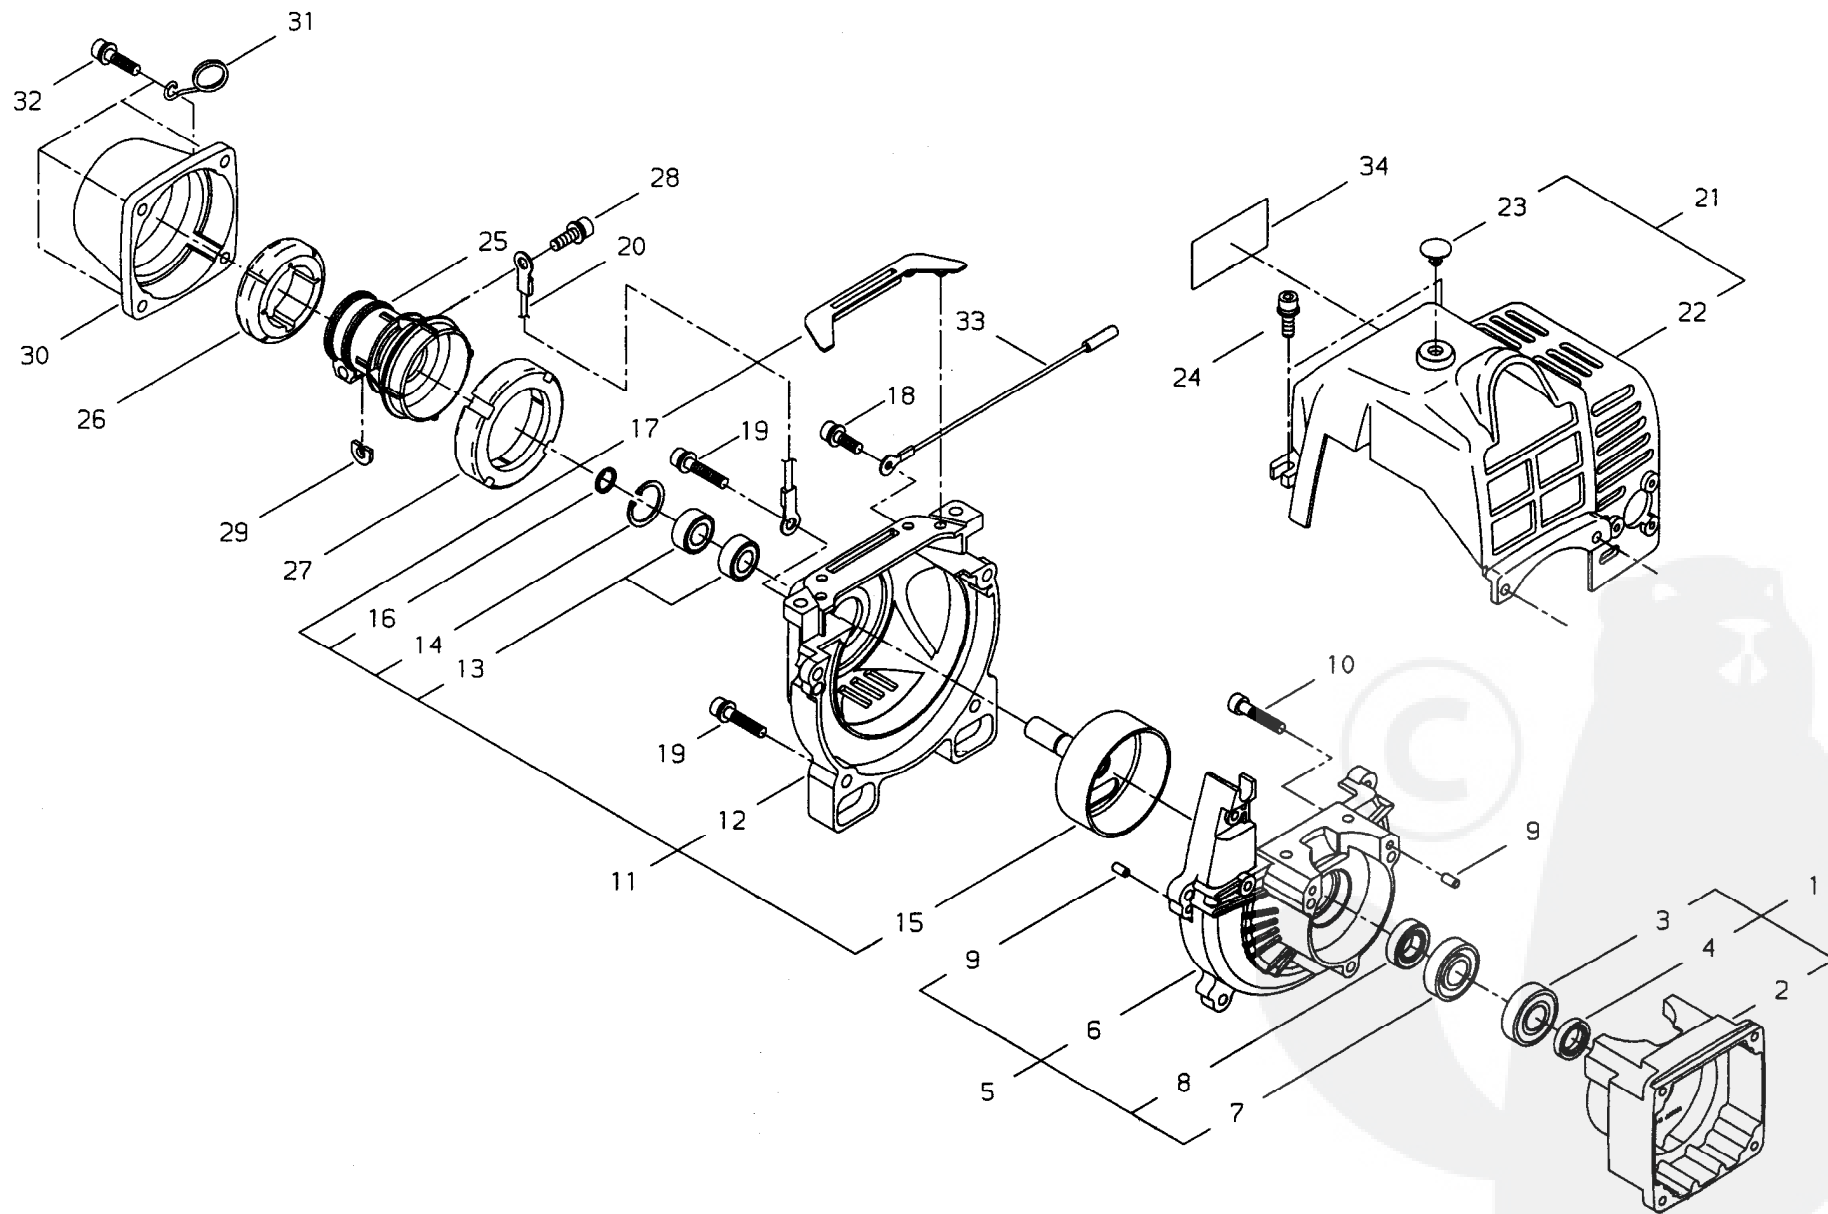

Ref. No	Part No.	Part Name	Q`ty	Remarks,Serial No.
1- 1	70144-12110	CYLINDER	1	
2	20018-12120	GASKET	1	
3	11022-05160	BOLTSPW	3	
4	11022-05350	BOLTSPW	1	
5	20110-12211	INSULATOR	1	
6	20110-12221	GASKET	1	
7	20024-12260	NUT	2	
8	11022-05300	BOLT SW	2	
9	70135-15100	MUFFLERSUBASSY	1	
10	70135-15110	*MUFFLER	1	
11	70103-15150	*SPARKARRESTER	1	
12	01270-03062	*SCREWTAPPING	1	
13	20018-15150	GASKETMUFFLER	1	
14	01020-05500	BOLT	2	
15	01610-05080	WASHER	2	
16	01020-05120	BOLT	1	

2- 1	20018-21100	CRANKCASESCOMP	1	
2	20018-21111	*CRANKCASES	1	
3	12900-60010	*BEARING	1	
4	22150-21250	*OILSEAL	1	
5	20110-21201	CRANKCASEMCOMP	1	
6	20018-21122	*CRANKCASEM	1	
7	12900-60010	*BEARING	1	
8	20000-21211	*OILSEAL	1	
9	12492-40080	*ROLLER	4	
10	01020-05250	BOLT	3	
11	62011-31011	FANCOVERCOMP	1	
12	20134-31111	*FANCOVER	1	
13	02006-06000	*BEARING	2	
14	02432-26120	*SNAPRING	1	
15	20018-31330	*CLUTCHDRUM	1	
16	22000-13320	*SNAPRING	1	
17	20110-31130	*CUSHION	1	
18	11022-05160	BOLTSPW	2	
19	11022-05300	BOLT SW	2	
20	70192-31510	EARTHCORD	1	
21	62011-32010	CYLINDERCOVERCOMP	1	
22	20134-32110	*CYLINDERCOVER	1	
23	20134-32130	*PLUG	1	
24	11022-05160	BOLTSPW	2	
25	20018-31410	JOINT	1	
26	20018-31420	FRONTCUSHION	1	
27	20018-31430	REARCUSHION	1	
28	11023-05250	BOLT SW	1	
29	20018-31460	SHIM	1	
30	70135-31470	CAP	1	
31	20024-83152	CABLEHOLDER	1	
32	11022-05200	BOLTSPW	4	
33	70201-83130	CORD	1	
34	70201-32120	LABELTRADE	1	