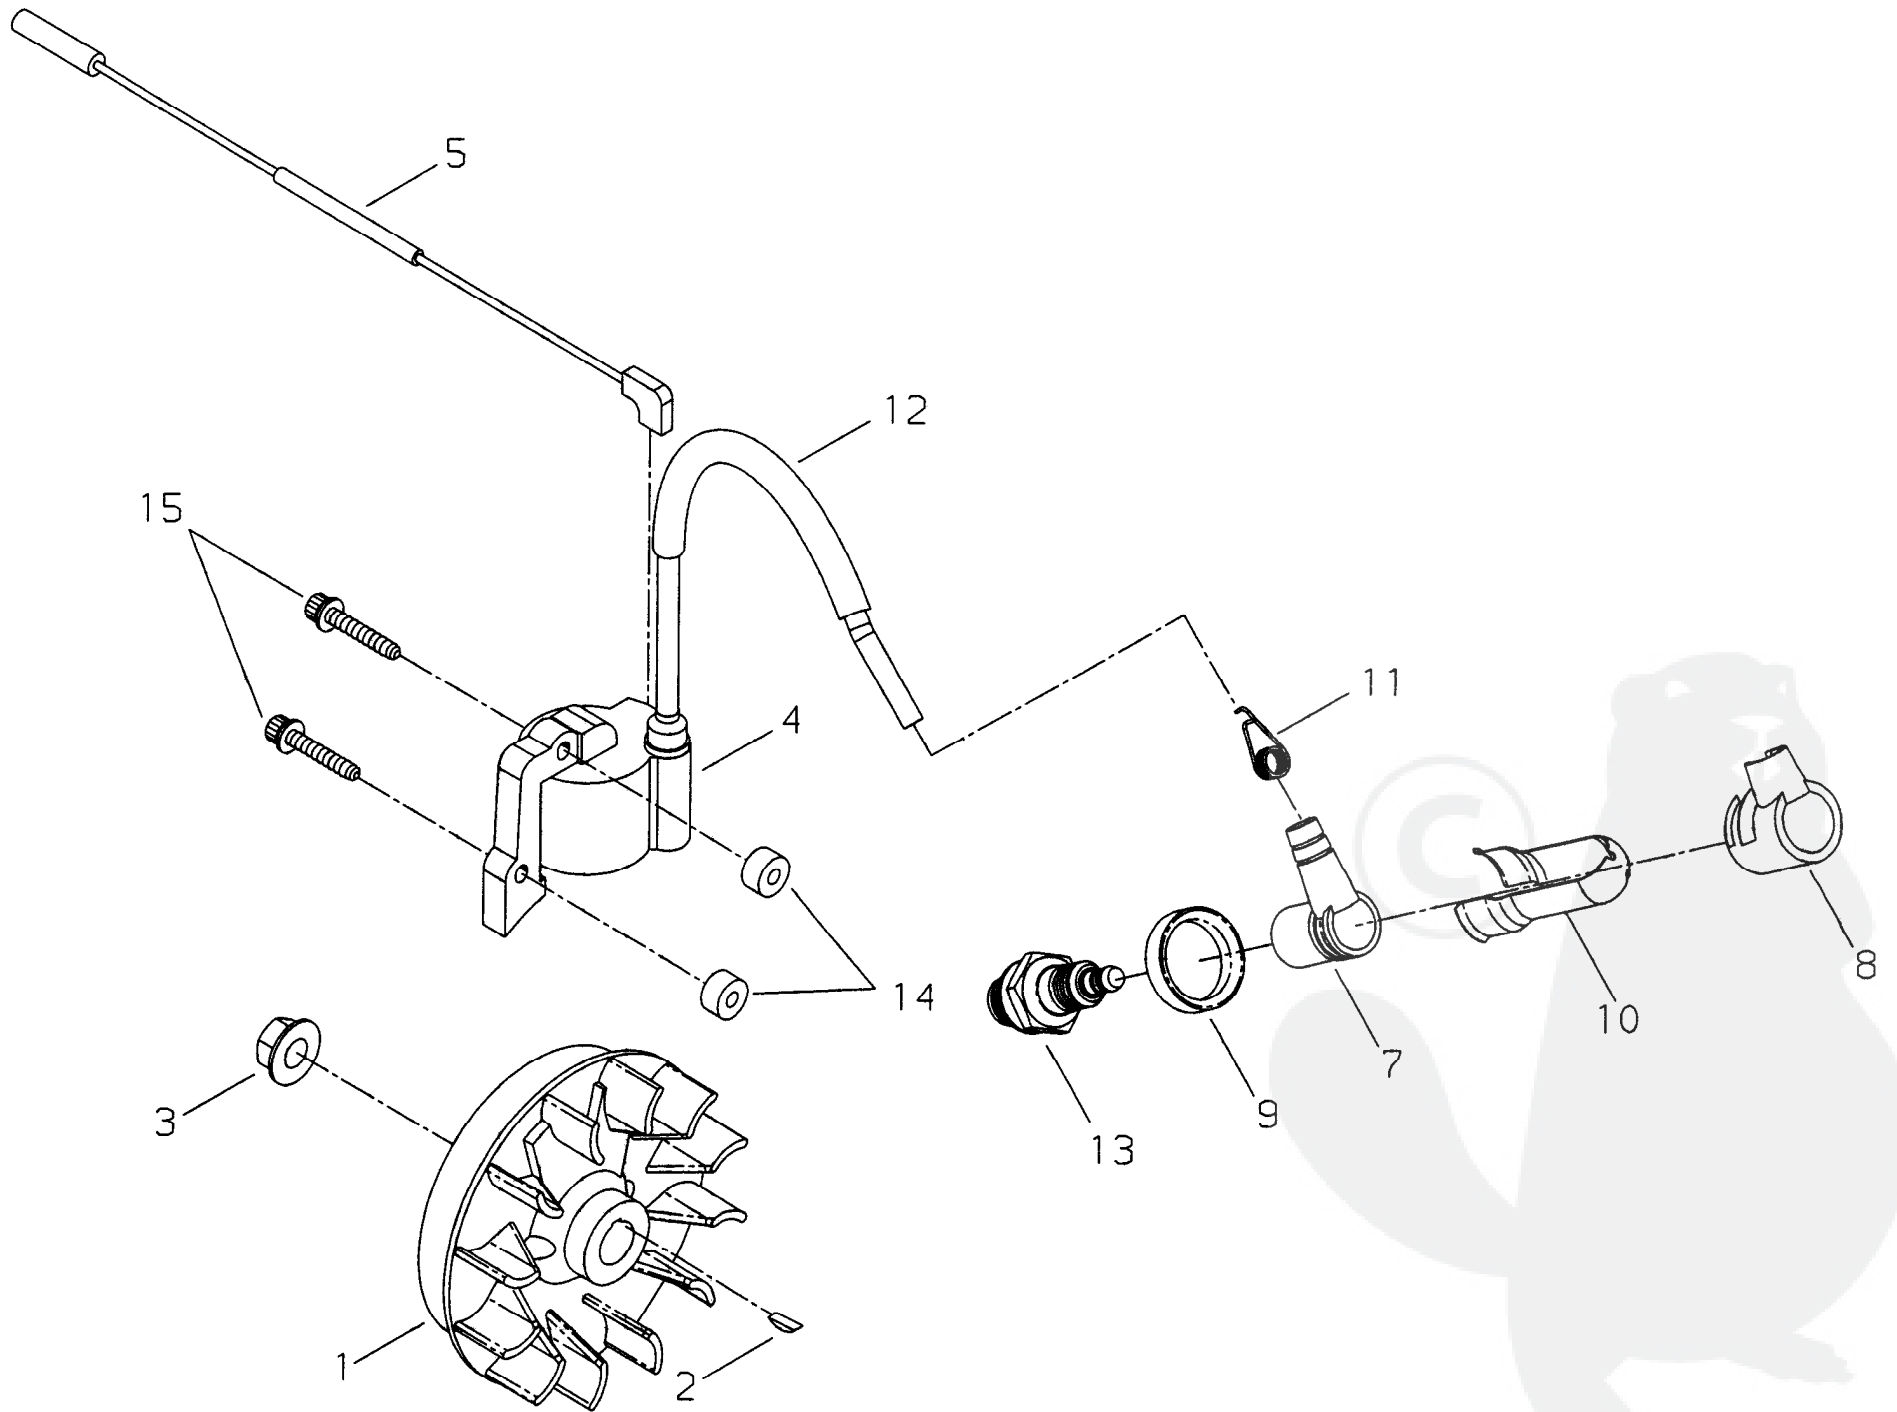

Ref. No	Part No.	Part Name	Q`ty	Remarks,Serial No.
1- 1	70144-12110	CYLINDER	1	
2	20018-12120	GASKET	1	
3	11022-05160	BOLTSPW	3	
4	11022-05350	BOLTSPW	1	
5	20110-12211	INSULATOR	1	
6	20110-12221	GASKET	1	
7	20024-12260	NUT	2	
8	11022-05300	BOLT SW	2	
9	70135-15100	MUFFLERSUBASSY	1	
10	70135-15110	*MUFFLER	1	
11	70103-15150	*SPARKARRESTER	1	
12	01270-03062	*SCREWTAPPING	1	
13	20018-15150	GASKETMUFFLER	1	
14	01020-05500	BOLT	2	
15	01610-05080	WASHER	2	
16	01020-05120	BOLT	1	

2- 1	20018-21100	CRANKCASESCOMP	1	
2	20018-21111	*CRANKCASES	1	
3	12900-60010	*BEARING	1	
4	22150-21250	*OILSEAL	1	
5	20110-21201	CRANKCASEMCOMP	1	
6	20018-21122	*CRANKCASEM	1	
7	12900-60010	*BEARING	1	
8	20000-21211	*OILSEAL	1	
9	12492-40080	*ROLLER	4	
10	01020-05250	BOLT	3	
11	62011-31011	FANCOVERCOMP	1	
12	20134-31111	*FANCOVER	1	
13	02006-06000	*BEARING	2	
14	02432-26120	*SNAPRING	1	
15	20018-31330	*CLUTCHDRUM	1	
16	22000-13320	*SNAPRING	1	
17	20110-31130	*CUSHION	1	
18	11022-05160	BOLTSPW	2	
19	11022-05300	BOLT SW	2	
20	70192-31510	EARTHCORD	1	
21	62011-32010	CYLINDERCOVERCOMP	1	
22	20134-32110	*CYLINDERCOVER	1	
23	20134-32130	*PLUG	1	
24	11022-05160	BOLTSPW	2	
25	20018-31410	JOINT	1	
26	20018-31420	FRONTCUSHION	1	
27	20018-31430	REARCUSHION	1	
28	11023-05250	BOLT SW	1	
29	20018-31460	SHIM	1	
30	70135-31470	CAP	1	
31	20024-83152	CABLEHOLDER	1	
32	11022-05200	BOLTSPW	4	
33	70201-83130	CORD	1	
34	70201-32120	LABELTRADE	1	

3- 1	20000-41111	PISTON	1	
2	20000-41210	PISTONRING	2	
3	20000-41310	PISTONPIN	1	
4	20000-41320	SNAPRING	2	
5	37019-41230	NEEDLEBEARING	1	
6	37019-41240	THRUSTWASHER	2	
7	20018-42000	CRANKSHAFTASSY	1	
8	70140-51102	CLUTCHSHOEASSY	1	
9	70140-51113	*CLUTCHSHOE	2	
10	37013-51310	*COILSPRING	1	
11	20087-51210	*BOLT	2	
12	20087-51231	*SPRINGPLATE	2	
13	22100-71430	*WASHER	2	