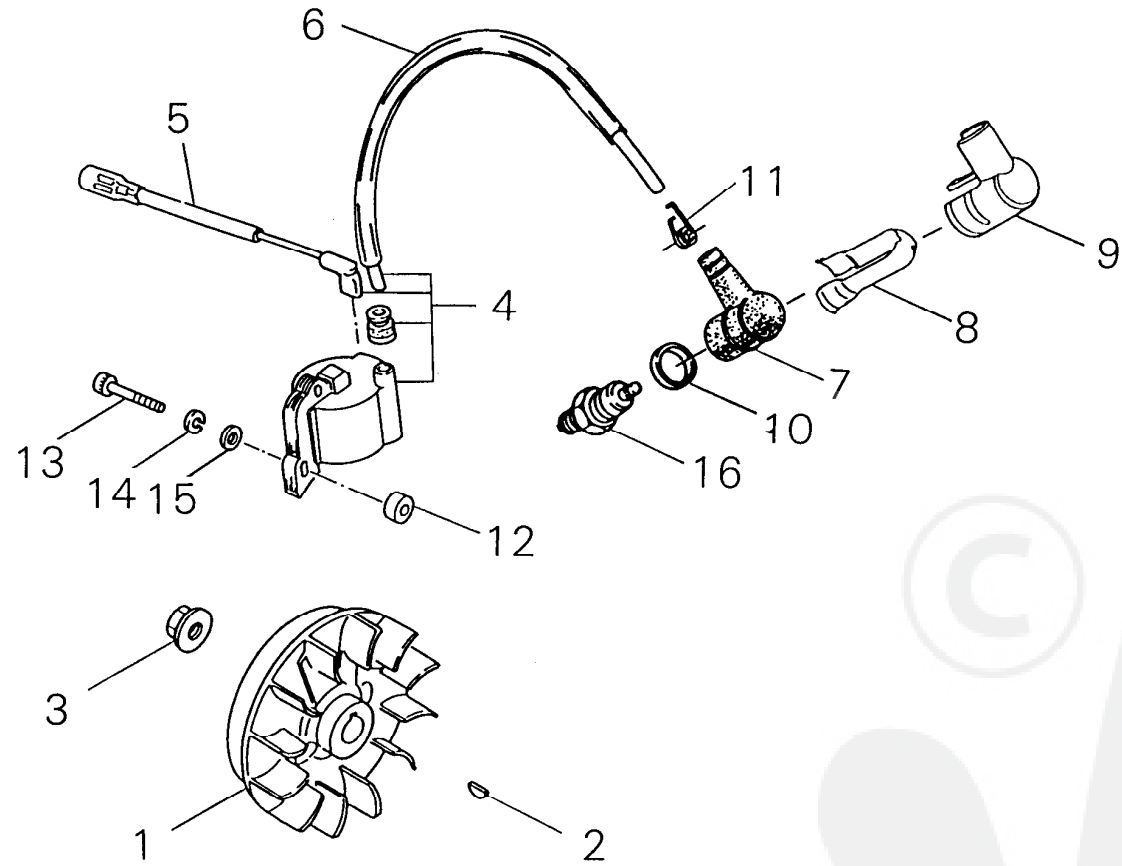

4- 1	20018-71200	ROTOR	1
2	02403-03100	KEY	1
3	20035-71220	NUT	1
4	20018-71602	COILASSY	1
5	20018-71642	*CORD	1
6	20089-83120	TUBE	1
7	20010-72221	PLUGCAP	1
8	70180-72260	SHIELD	1
9	20000-72241	PLUGCAPCOVER	1
10	20000-72250	COVERBAND	1
11	20000-72230	SPRINGSPARKPLUG	1
12	70030-71620	INSULATOR	2
13	01020-04260	BOLT	2
14	01600-04101	SPRINGWASHER	2
15	01613-04080	WASHER	2
16	13000-13506	SPARKPLUGBPMR6A	1