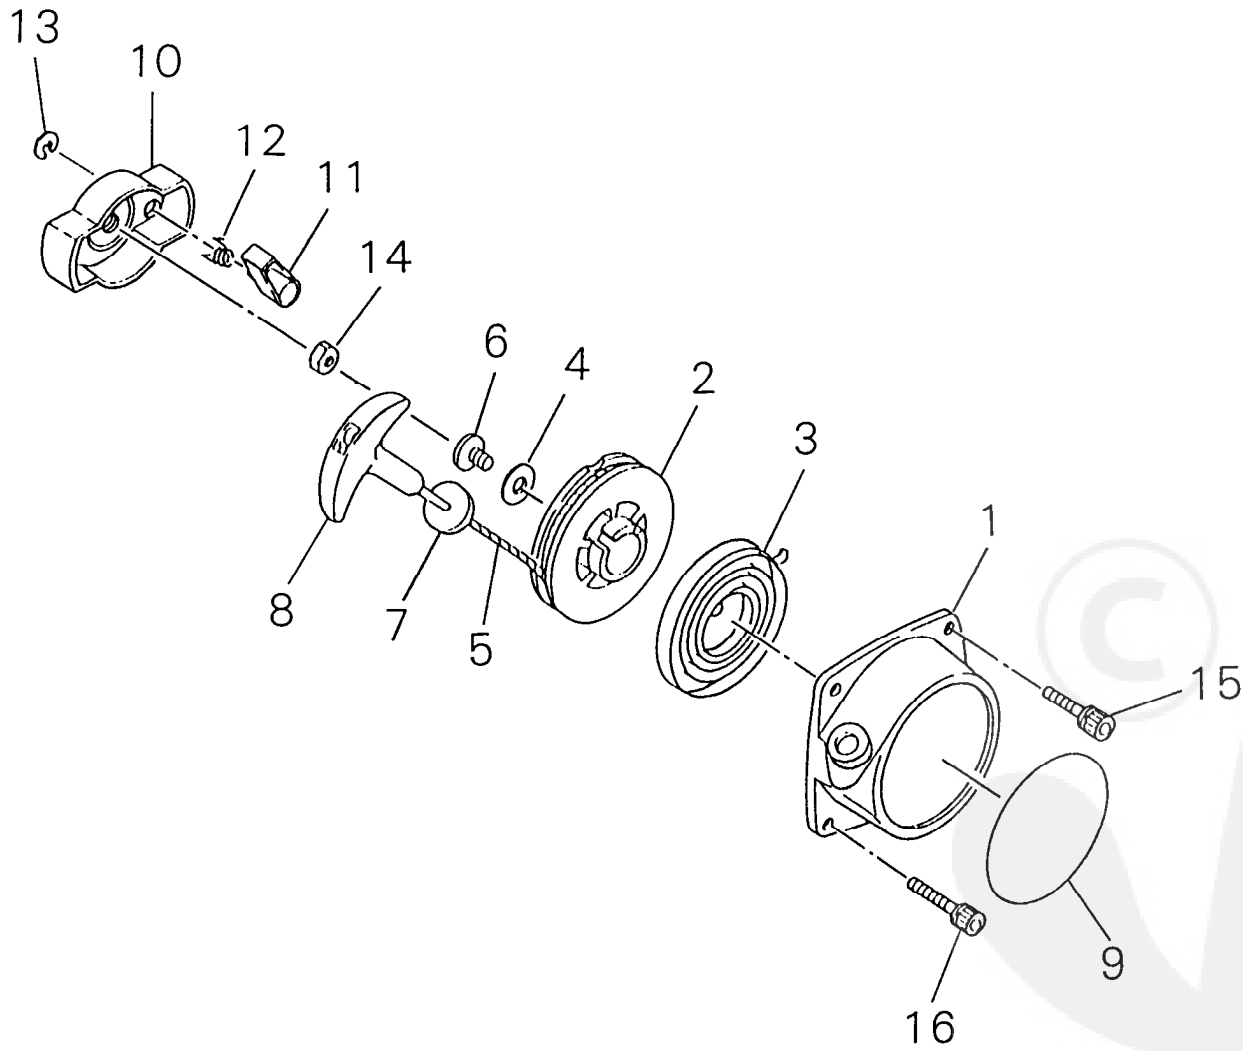

5-	70162-75101	RECOILSTARTERSUBASSY	1
1	70102-75111	*STARTERCASE	1
2	20024-75120	*REEL	1
3	20024-75130	*RECOILSPRING	1
4	20024-75140	*WASHER	1
5	20024-75160	*ROPE	1
6	20035-75170	*SCREW	1
7	20024-75180	*DAMPER	1
8	20024-75190	*STARTERKNOB	1
9	19420-00026	*LABELTRADE	1
	20024-75200	STARTERPULLYSUBASSY	1
10	20024-75210	*STARTERPULLEY	1
11	20024-75220	*RATCHET	1
12	20024-75230	*RETURNSPRING	1
13	20024-75240	*ERING	1
14	20035-43230	NUT	1
15	11022-05200	BOLTSPW	2
16	11022-05250	BOLTSPW	2