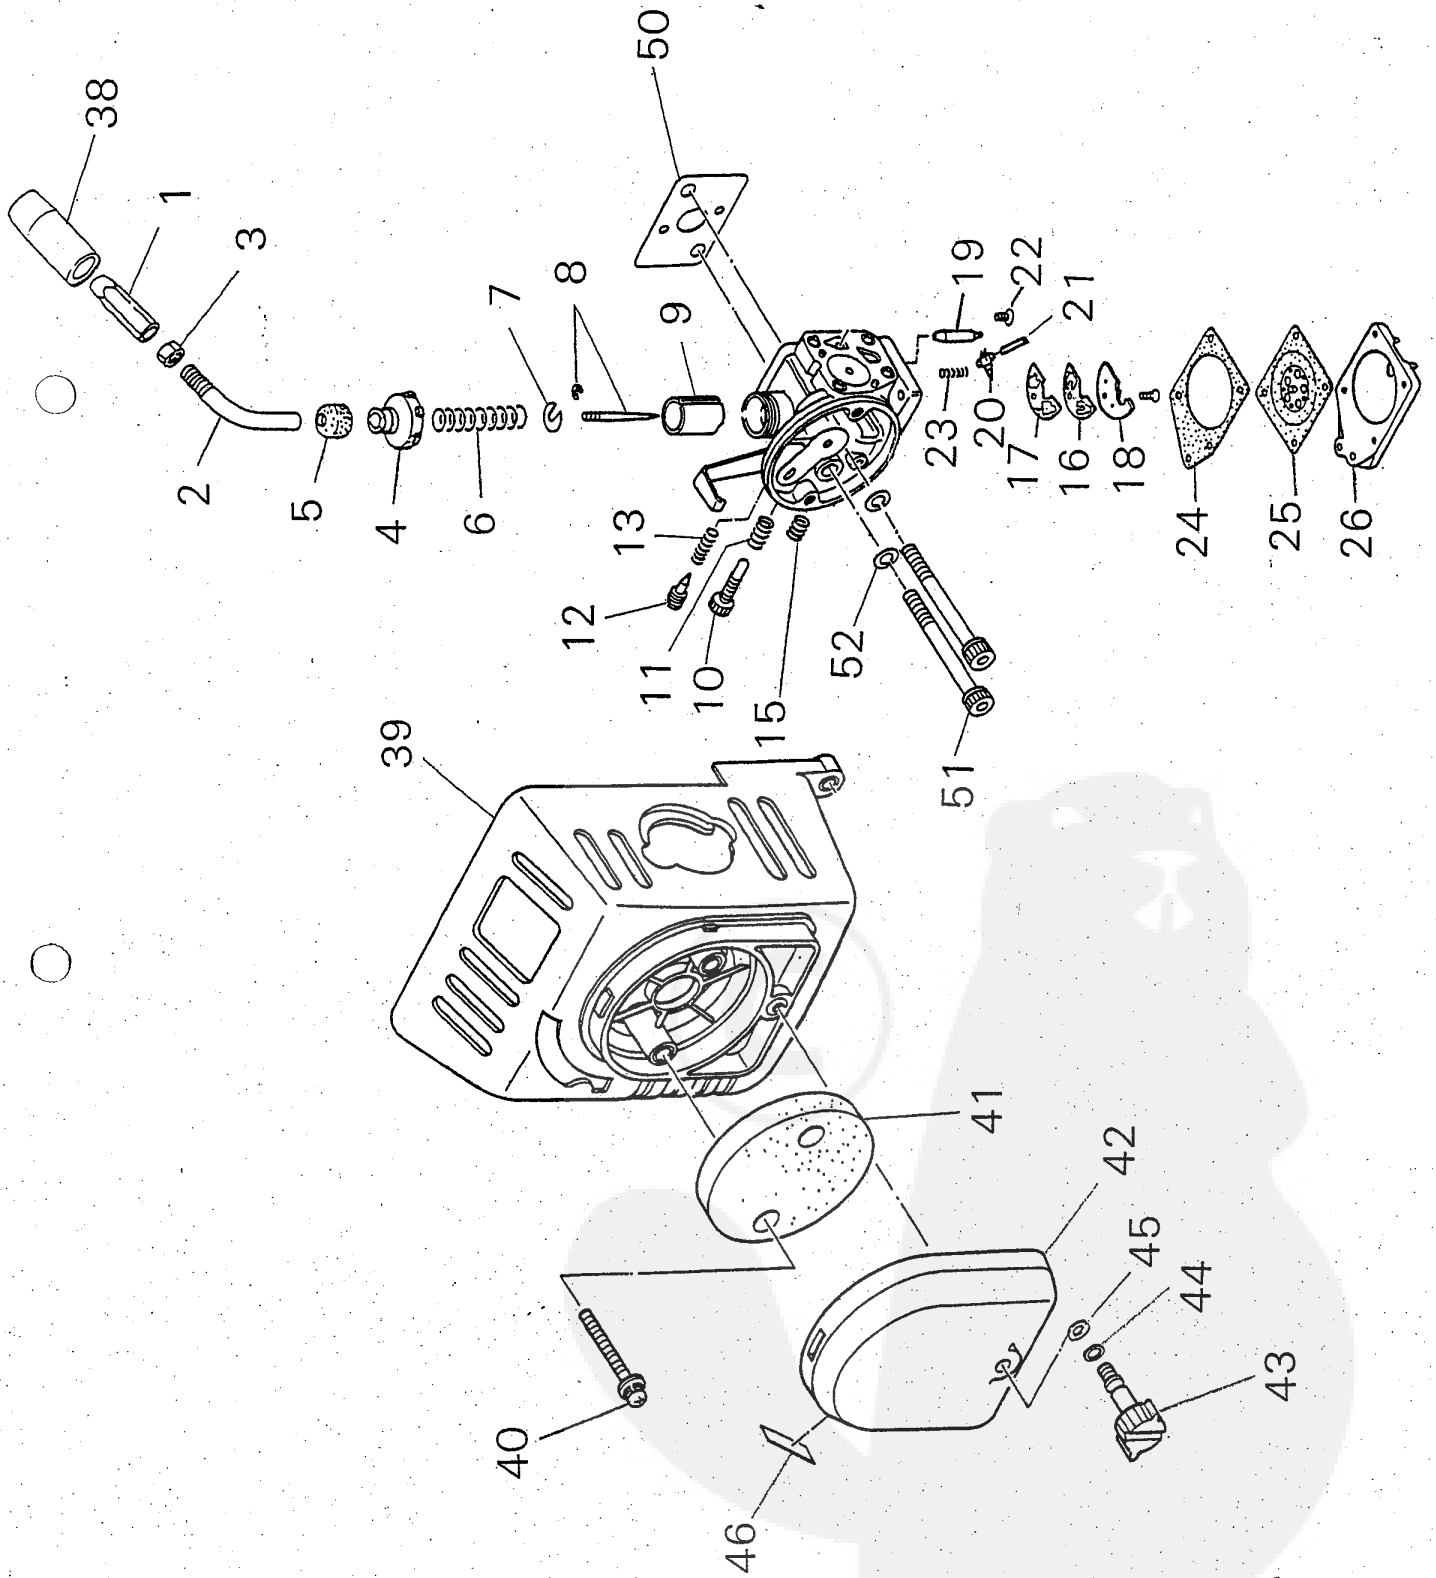

PRICE : (¥)

Ref. No.	Part No.	Part Name	Q'ty	Unit Price	Remarks
6-	62000-81010	CARBURETOR ASSY	1	7,500	
1	20055-81810	• CABLE ADJUSTER	1	680	
2	70107-81830	• ADJUST PIPE	1	510	
3	20000-81260	• LOCK NUT	1	70	
4	20055-81120	• BODY CAP	1	450	
5	20055-81130	• CAP	1	110	
6	20003-81140	• THROTTLE SPRING	1	130	
7	20000-81150	• SPRING RECEIVE	1	60	
8	20056-81210	• JET NEEDLE	1	570	
9	70170-81180	• THROTTLE VALVE	1	1,050	
10	20000-81310	• SLOW STOP SCREW	1	170	
11	72920-81820	• SPRING	1	50	
12	20000-81330	• SLOW AIR SCREW	1	280	
13	20000-81340	• SPRING	1	50	
15	20011-81360	• SPRING	1	50	
16	20087-81411	• CHECK VALVE	1	600	
17	20087-81420	• PACKING	1	190	
18	20087-81430	• PLATE	1	180	
19	20000-81441	• NEEDLE VALVE	1	750	
20	20019-81450	• CONTROL LEVER	1	230	
21	20011-81460	• PIN	1	120	
22	20011-81470	• SCREW	2	40	
23	20087-81480	• SPRING	1	100	
24	20087-81510	• GASKET	1	150	
25	20087-81520	• DIAPHRAGM	1	1,290	
26	20087-81531	• COVER SUB ASSY	1	1,710	
38	20005-83160	CABLE CAP	1	60	
39	70102-81710	CLEANER BODY	1	720	
40	11207-04250	SCREW PM SLPW	2	20	
41	20056-81740	FILTER	1	130	
	20024-81800	CLEANER COVER SUB ASSY	1	500	
42	20024-81770	• CLEANER COVER	1	370	
43	20115-81780	• KNOB CLEANER COVER	1	200	
44	22100-82430	• O RING	1	40	
45	20024-81790	• CONE WASHER	1	30	
46	19404-00008	• LABEL CHOKE	1	80	
50	70244-83410	GASKET CARBURETOR	1	60	
51	01020-05650	BOLT	2	70	

PARTS LIST
SHINDAIWA
(L138 LIA0380P)

T300/CE