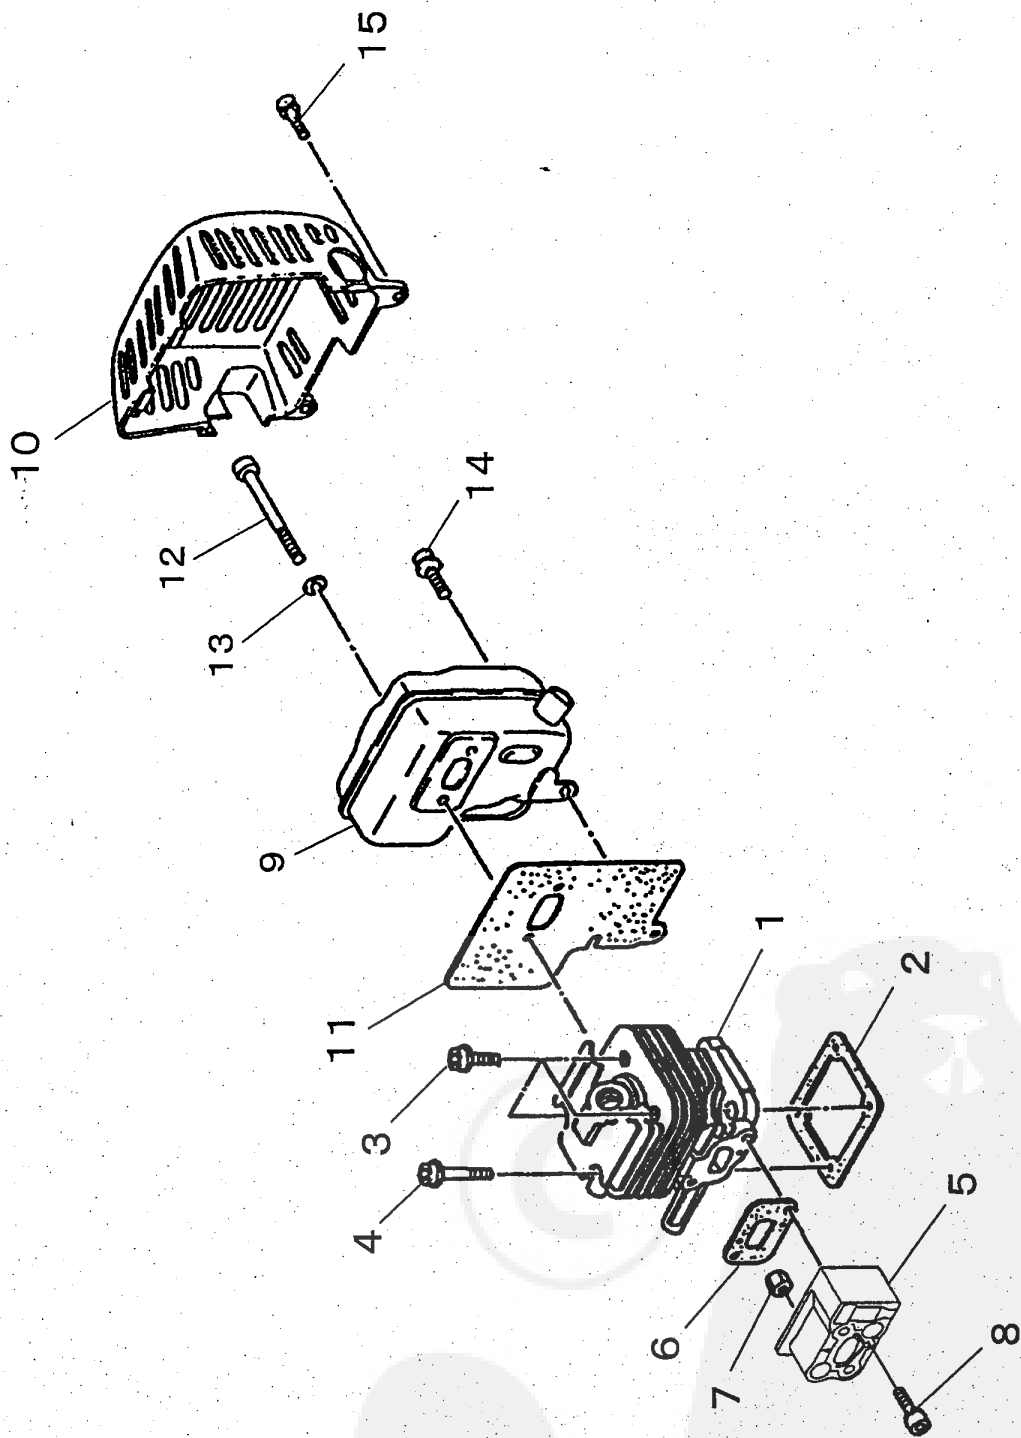

PRICE : (¥)

Ref. No.	Part No.	Part Name	Q'ty	Unit Price	Remarks
6-	62000-81010	CARBURETOR ASSY	1	7,500	
1	20055-81810	• CABLE ADJUSTER	1	680	
2	70107-81830	• ADJUST PIPE	1	510	
3	20000-81260	• LOCK NUT	1	70	
4	20055-81120	• BODY CAP	1	450	
5	20055-81130	• CAP	1	110	
6	20003-81140	• THROTTLE SPRING	1	130	
7	20000-81150	• SPRING RECEIVE	1	60	
8	20056-81210	• JET NEEDLE	1	570	
9	70170-81180	• THROTTLE VALVE	1	1,050	
10	20000-81310	• SLOW STOP SCREW	1	170	
11	72920-81820	• SPRING	1	50	
12	20000-81330	• SLOW AIR SCREW	1	280	
13	20000-81340	• SPRING	1	50	
15	20011-81360	• SPRING	1	50	
16	20087-81411	• CHECK VALVE	1	600	
17	20087-81420	• PACKING	1	190	
18	20087-81430	• PLATE	1	180	
19	20000-81441	• NEEDLE VALVE	1	750	
20	20019-81450	• CONTROL LEVER	1	230	
21	20011-81460	• PIN	1	120	
22	20011-81470	• SCREW	2	40	
23	20087-81480	• SPRING	1	100	
24	20087-81510	• GASKET	1	150	
25	20087-81520	• DIAPHRAGM	1	1,290	
26	20087-81531	• COVER SUB ASSY	1	1,710	
38	20005-83160	CABLE CAP	1	60	
39	70102-81710	CLEANER BODY	1	720	
40	11207-04250	SCREW PM SLPW	2	20	
41	20056-81740	FILTER	1	130	
	20024-81800	CLEANER COVER SUB ASSY	1	500	
42	20024-81770	• CLEANER COVER	1	370	
43	20115-81780	• KNOB CLEANER COVER	1	200	
44	22100-82430	• O RING	1	40	
45	20024-81790	• CONE WASHER	1	30	
46	19404-00008	• LABEL CHOKE	1	80	
50	70244-83410	GASKET CARBURETOR	1	60	
51	01020-05650	BOLT	2	70	

PARTS LIST
SHINDAIWA
(L138 LIA0380P)

T300/CE