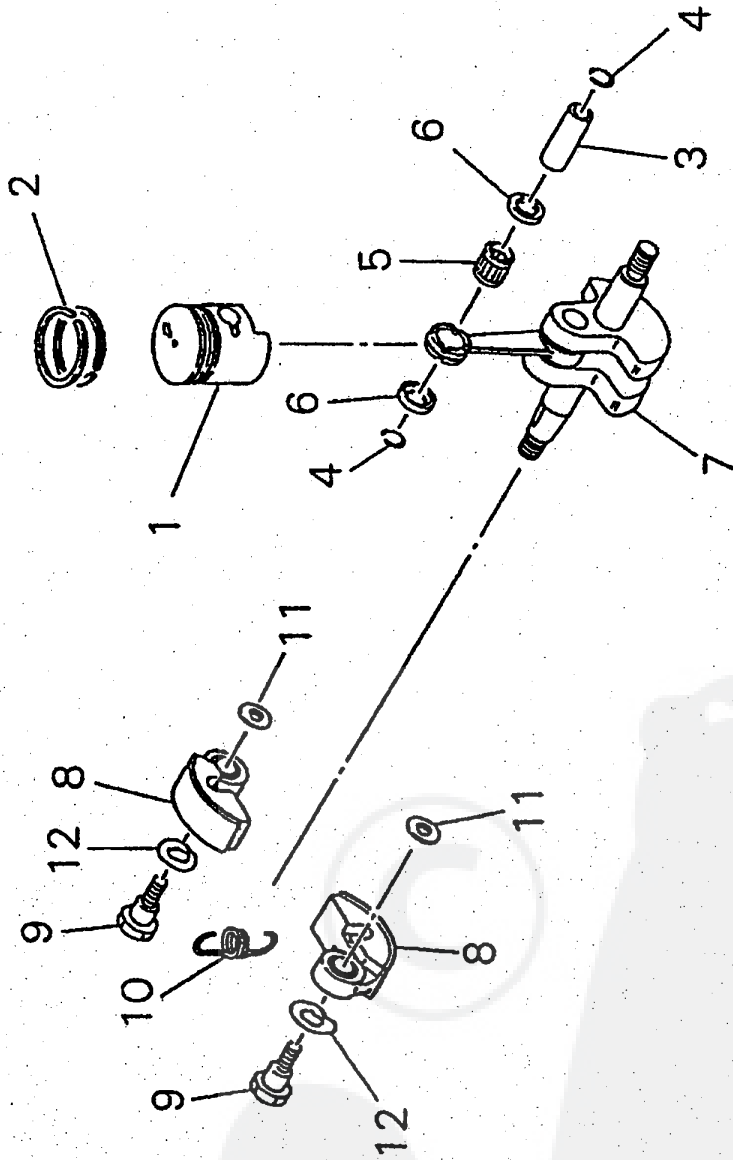

PRICE : (¥)

Ref. No.	Part No.	Part Name	Q'ty	Unit Price	Remarks
6-	62000-81010	CARBURETOR ASSY	1	7,500	
1	20055-81810	• CABLE ADJUSTER	1	680	
2	70107-81830	• ADJUST PIPE	1	510	
3	20000-81260	• LOCK NUT	1	70	
4	20055-81120	• BODY CAP	1	450	
5	20055-81130	• CAP	1	110	
6	20003-81140	• THROTTLE SPRING	1	130	
7	20000-81150	• SPRING RECEIVE	1	60	
8	20056-81210	• JET NEEDLE	1	570	
9	70170-81180	• THROTTLE VALVE	1	1,050	
10	20000-81310	• SLOW STOP SCREW	1	170	
11	72920-81820	• SPRING	1	50	
12	20000-81330	• SLOW AIR SCREW	1	280	
13	20000-81340	• SPRING	1	50	
15	20011-81360	• SPRING	1	50	
16	20087-81411	• CHECK VALVE	1	600	
17	20087-81420	• PACKING	1	190	
18	20087-81430	• PLATE	1	180	
19	20000-81441	• NEEDLE VALVE	1	750	
20	20019-81450	• CONTROL LEVER	1	230	
21	20011-81460	• PIN	1	120	
22	20011-81470	• SCREW	2	40	
23	20087-81480	• SPRING	1	100	
24	20087-81510	• GASKET	1	150	
25	20087-81520	• DIAPHRAGM	1	1,290	
26	20087-81531	• COVER SUB ASSY	1	1,710	
38	20005-83160	CABLE CAP	1	60	
39	70102-81710	CLEANER BODY	1	720	
40	11207-04250	SCREW PM SLPW	2	20	
41	20056-81740	FILTER	1	130	
	20024-81800	CLEANER COVER SUB ASSY	1	500	
42	20024-81770	• CLEANER COVER	1	370	
43	20115-81780	• KNOB CLEANER COVER	1	200	
44	22100-82430	• O RING	1	40	
45	20024-81790	• CONE WASHER	1	30	
46	19404-00008	• LABEL CHOKE	1	80	
50	70244-83410	GASKET CARBURETOR	1	60	
51	01020-05650	BOLT	2	70	

PARTS LIST
SHINDAIWA
(L138 LIA0380P)

T300/CE