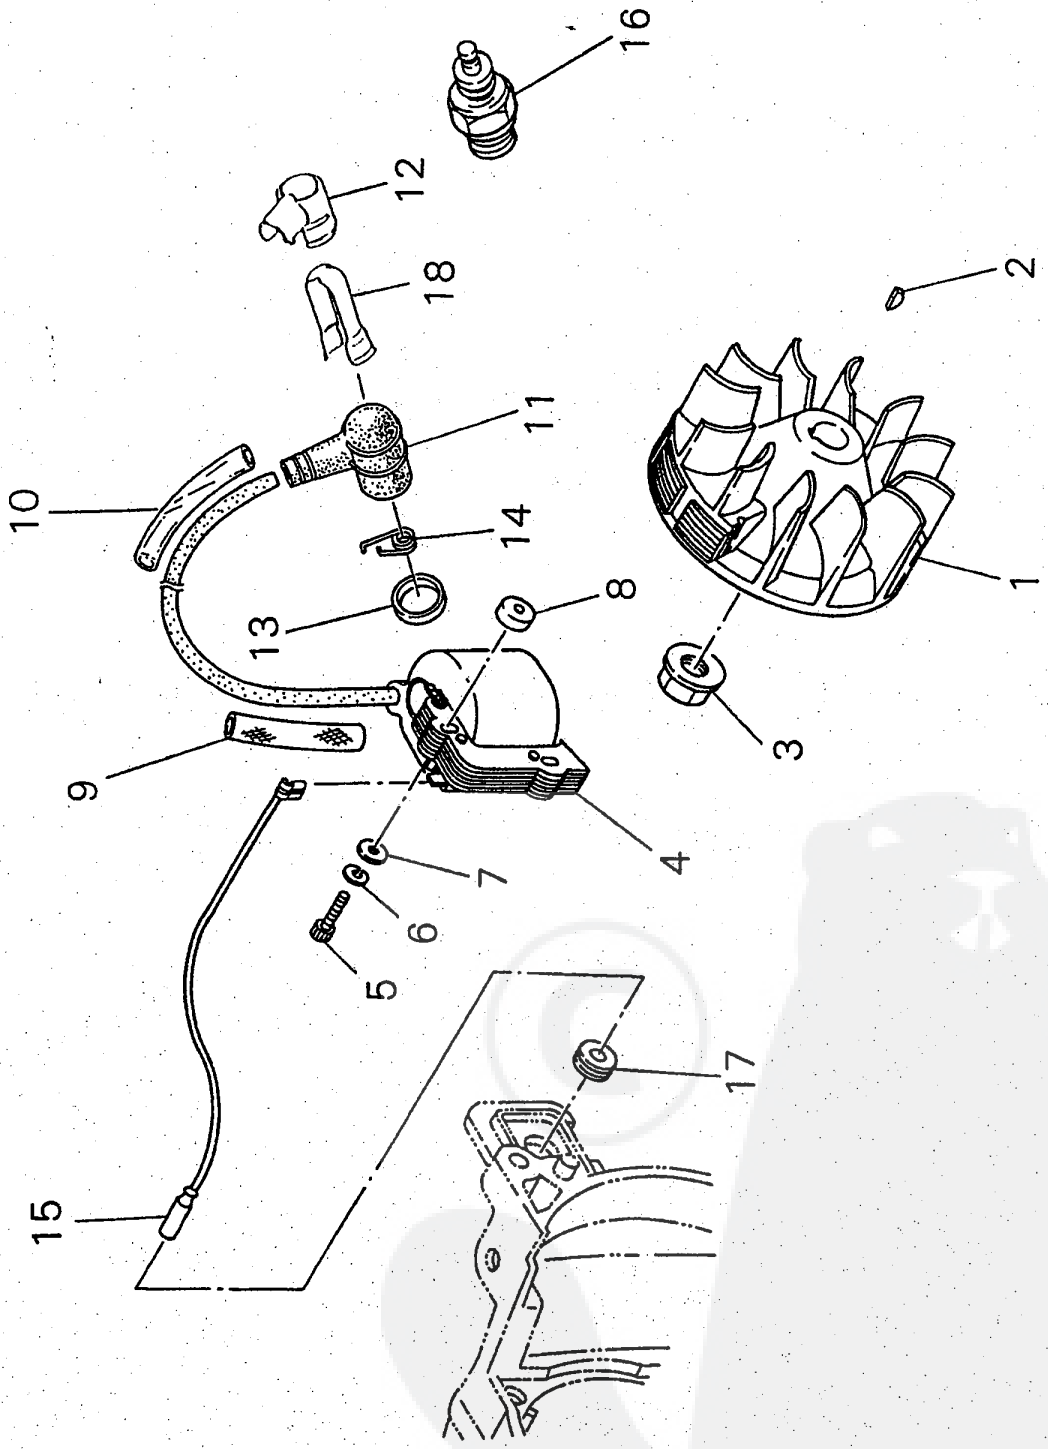

PRICE : (¥)

Ref. No.	Part No.	Part Name	Q'ty	Unit Price	Remarks
6-	62000-81010	CARBURETOR ASSY	1	7,500	
1	20055-81810	• CABLE ADJUSTER	1	680	
2	70107-81830	• ADJUST PIPE	1	510	
3	20000-81260	• LOCK NUT	1	70	
4	20055-81120	• BODY CAP	1	450	
5	20055-81130	• CAP	1	110	
6	20003-81140	• THROTTLE SPRING	1	130	
7	20000-81150	• SPRING RECEIVE	1	60	
8	20056-81210	• JET NEEDLE	1	570	
9	70170-81180	• THROTTLE VALVE	1	1,050	
10	20000-81310	• SLOW STOP SCREW	1	170	
11	72920-81820	• SPRING	1	50	
12	20000-81330	• SLOW AIR SCREW	1	280	
13	20000-81340	• SPRING	1	50	
15	20011-81360	• SPRING	1	50	
16	20087-81411	• CHECK VALVE	1	600	
17	20087-81420	• PACKING	1	190	
18	20087-81430	• PLATE	1	180	
19	20000-81441	• NEEDLE VALVE	1	750	
20	20019-81450	• CONTROL LEVER	1	230	
21	20011-81460	• PIN	1	120	
22	20011-81470	• SCREW	2	40	
23	20087-81480	• SPRING	1	100	
24	20087-81510	• GASKET	1	150	
25	20087-81520	• DIAPHRAGM	1	1,290	
26	20087-81531	• COVER SUB ASSY	1	1,710	
38	20005-83160	CABLE CAP	1	60	
39	70102-81710	CLEANER BODY	1	720	
40	11207-04250	SCREW PM SLPW	2	20	
41	20056-81740	FILTER	1	130	
	20024-81800	CLEANER COVER SUB ASSY	1	500	
42	20024-81770	• CLEANER COVER	1	370	
43	20115-81780	• KNOB CLEANER COVER	1	200	
44	22100-82430	• O RING	1	40	
45	20024-81790	• CONE WASHER	1	30	
46	19404-00008	• LABEL CHOKE	1	80	
50	70244-83410	GASKET CARBURETOR	1	60	
51	01020-05650	BOLT	2	70	

PARTS LIST
SHINDAIWA
(L138 LIA0380P)

T300/CE