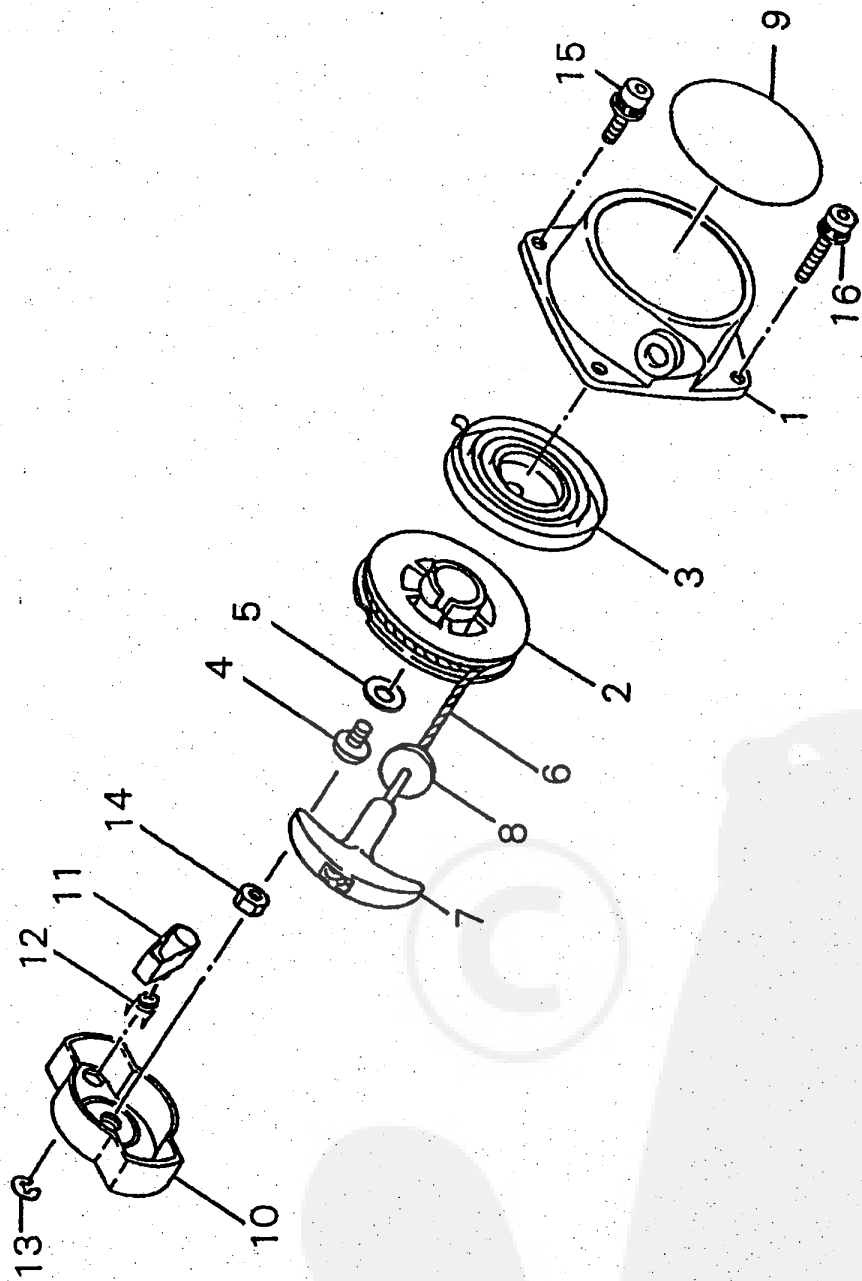

PRICE : (¥)

Ref. No.	Part No.	Part Name	Q'ty	Unit Price	Remarks
6-	62000-81010	CARBURETOR ASSY	1	7,500	
1	20055-81810	• CABLE ADJUSTER	1	680	
2	70107-81830	• ADJUST PIPE	1	510	
3	20000-81260	• LOCK NUT	1	70	
4	20055-81120	• BODY CAP	1	450	
5	20055-81130	• CAP	1	110	
6	20003-81140	• THROTTLE SPRING	1	130	
7	20000-81150	• SPRING RECEIVE	1	60	
8	20056-81210	• JET NEEDLE	1	570	
9	70170-81180	• THROTTLE VALVE	1	1,050	
10	20000-81310	• SLOW STOP SCREW	1	170	
11	72920-81820	• SPRING	1	50	
12	20000-81330	• SLOW AIR SCREW	1	280	
13	20000-81340	• SPRING	1	50	
15	20011-81360	• SPRING	1	50	
16	20087-81411	• CHECK VALVE	1	600	
17	20087-81420	• PACKING	1	190	
18	20087-81430	• PLATE	1	180	
19	20000-81441	• NEEDLE VALVE	1	750	
20	20019-81450	• CONTROL LEVER	1	230	
21	20011-81460	• PIN	1	120	
22	20011-81470	• SCREW	2	40	
23	20087-81480	• SPRING	1	100	
24	20087-81510	• GASKET	1	150	
25	20087-81520	• DIAPHRAGM	1	1,290	
26	20087-81531	• COVER SUB ASSY	1	1,710	
38	20005-83160	CABLE CAP	1	60	
39	70102-81710	CLEANER BODY	1	720	
40	11207-04250	SCREW PM SLPW	2	20	
41	20056-81740	FILTER	1	130	
	20024-81800	CLEANER COVER SUB ASSY	1	500	
42	20024-81770	• CLEANER COVER	1	370	
43	20115-81780	• KNOB CLEANER COVER	1	200	
44	22100-82430	• O RING	1	40	
45	20024-81790	• CONE WASHER	1	30	
46	19404-00008	• LABEL CHOKE	1	80	
50	70244-83410	GASKET CARBURETOR	1	60	
51	01020-05650	BOLT	2	70	

PARTS LIST
SHINDAIWA
(L138 LIA0380P)

T300/CE