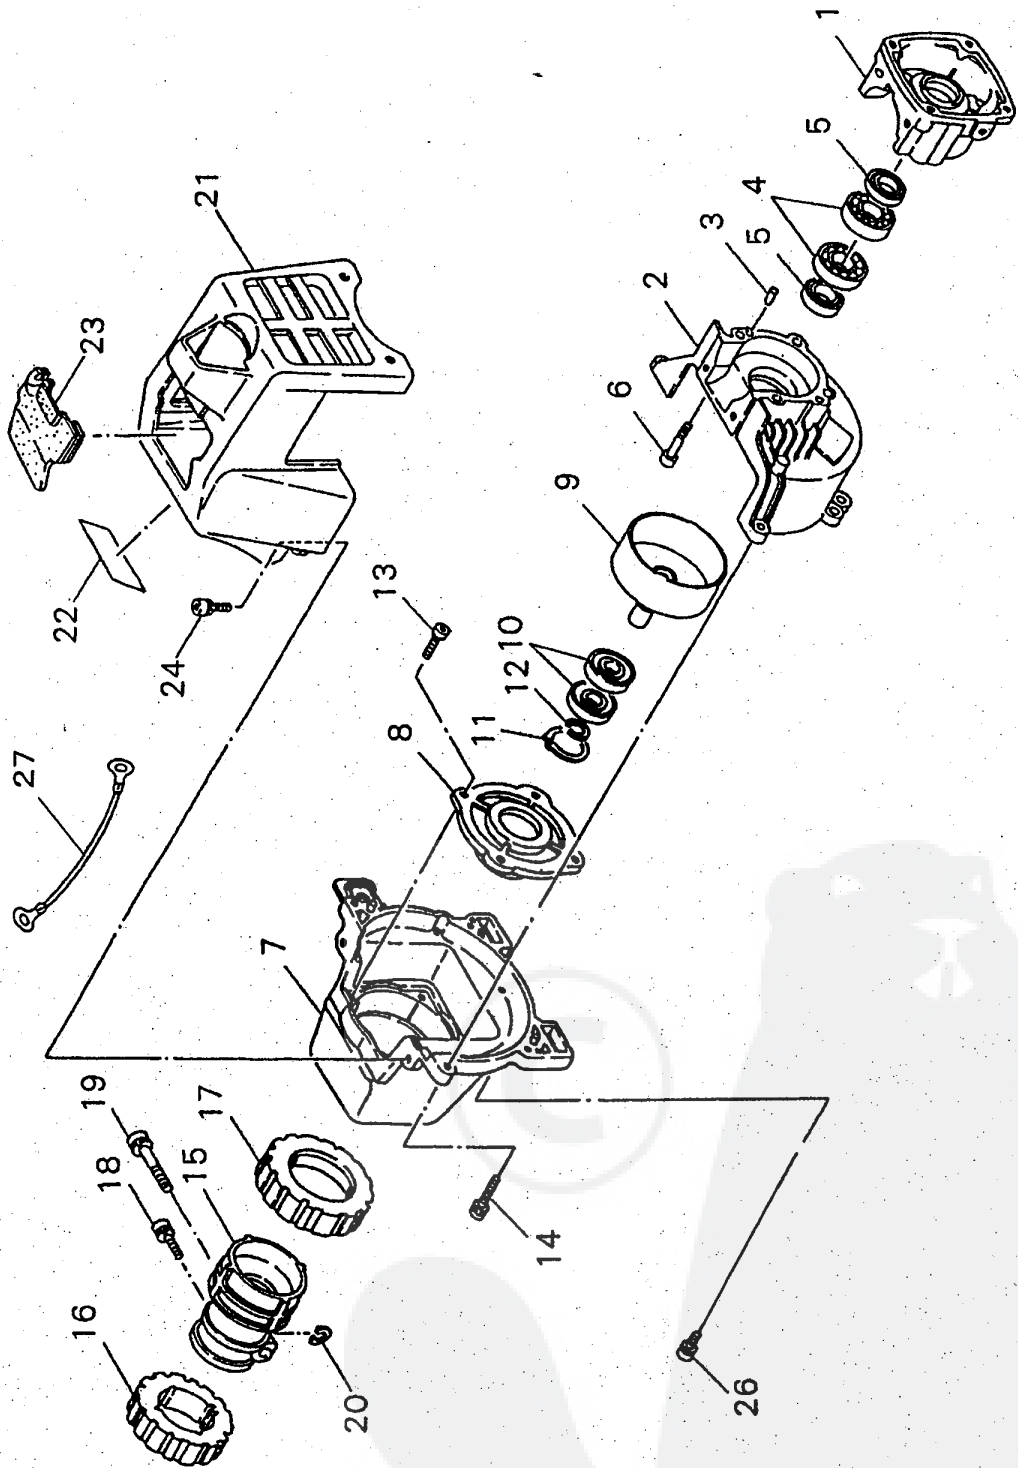

PRICE : (¥)

Ref. No.	Part No.	Part Name	Q'ty	Unit Price	Remarks
6-	62000-81010	CARBURETOR ASSY	1	7,500	
1	20055-81810	• CABLE ADJUSTER	1	680	
2	70107-81830	• ADJUST PIPE	1	510	
3	20000-81260	• LOCK NUT	1	70	
4	20055-81120	• BODY CAP	1	450	
5	20055-81130	• CAP	1	110	
6	20003-81140	• THROTTLE SPRING	1	130	
7	20000-81150	• SPRING RECEIVE	1	60	
8	20056-81210	• JET NEEDLE	1	570	
9	70170-81180	• THROTTLE VALVE	1	1,050	
10	20000-81310	• SLOW STOP SCREW	1	170	
11	72920-81820	• SPRING	1	50	
12	20000-81330	• SLOW AIR SCREW	1	280	
13	20000-81340	• SPRING	1	50	
15	20011-81360	• SPRING	1	50	
16	20087-81411	• CHECK VALVE	1	600	
17	20087-81420	• PACKING	1	190	
18	20087-81430	• PLATE	1	180	
19	20000-81441	• NEEDLE VALVE	1	750	
20	20019-81450	• CONTROL LEVER	1	230	
21	20011-81460	• PIN	1	120	
22	20011-81470	• SCREW	2	40	
23	20087-81480	• SPRING	1	100	
24	20087-81510	• GASKET	1	150	
25	20087-81520	• DIAPHRAGM	1	1,290	
26	20087-81531	• COVER SUB ASSY	1	1,710	
38	20005-83160	CABLE CAP	1	60	
39	70102-81710	CLEANER BODY	1	720	
40	11207-04250	SCREW PM SLPW	2	20	
41	20056-81740	FILTER	1	130	
	20024-81800	CLEANER COVER SUB ASSY	1	500	
42	20024-81770	• CLEANER COVER	1	370	
43	20115-81780	• KNOB CLEANER COVER	1	200	
44	22100-82430	• O RING	1	40	
45	20024-81790	• CONE WASHER	1	30	
46	19404-00008	• LABEL CHOKE	1	80	
50	70244-83410	GASKET CARBURETOR	1	60	
51	01020-05650	BOLT	2	70	

PARTS LIST
SHINDAIWA
(L138 LIA0380P)

T300/CE