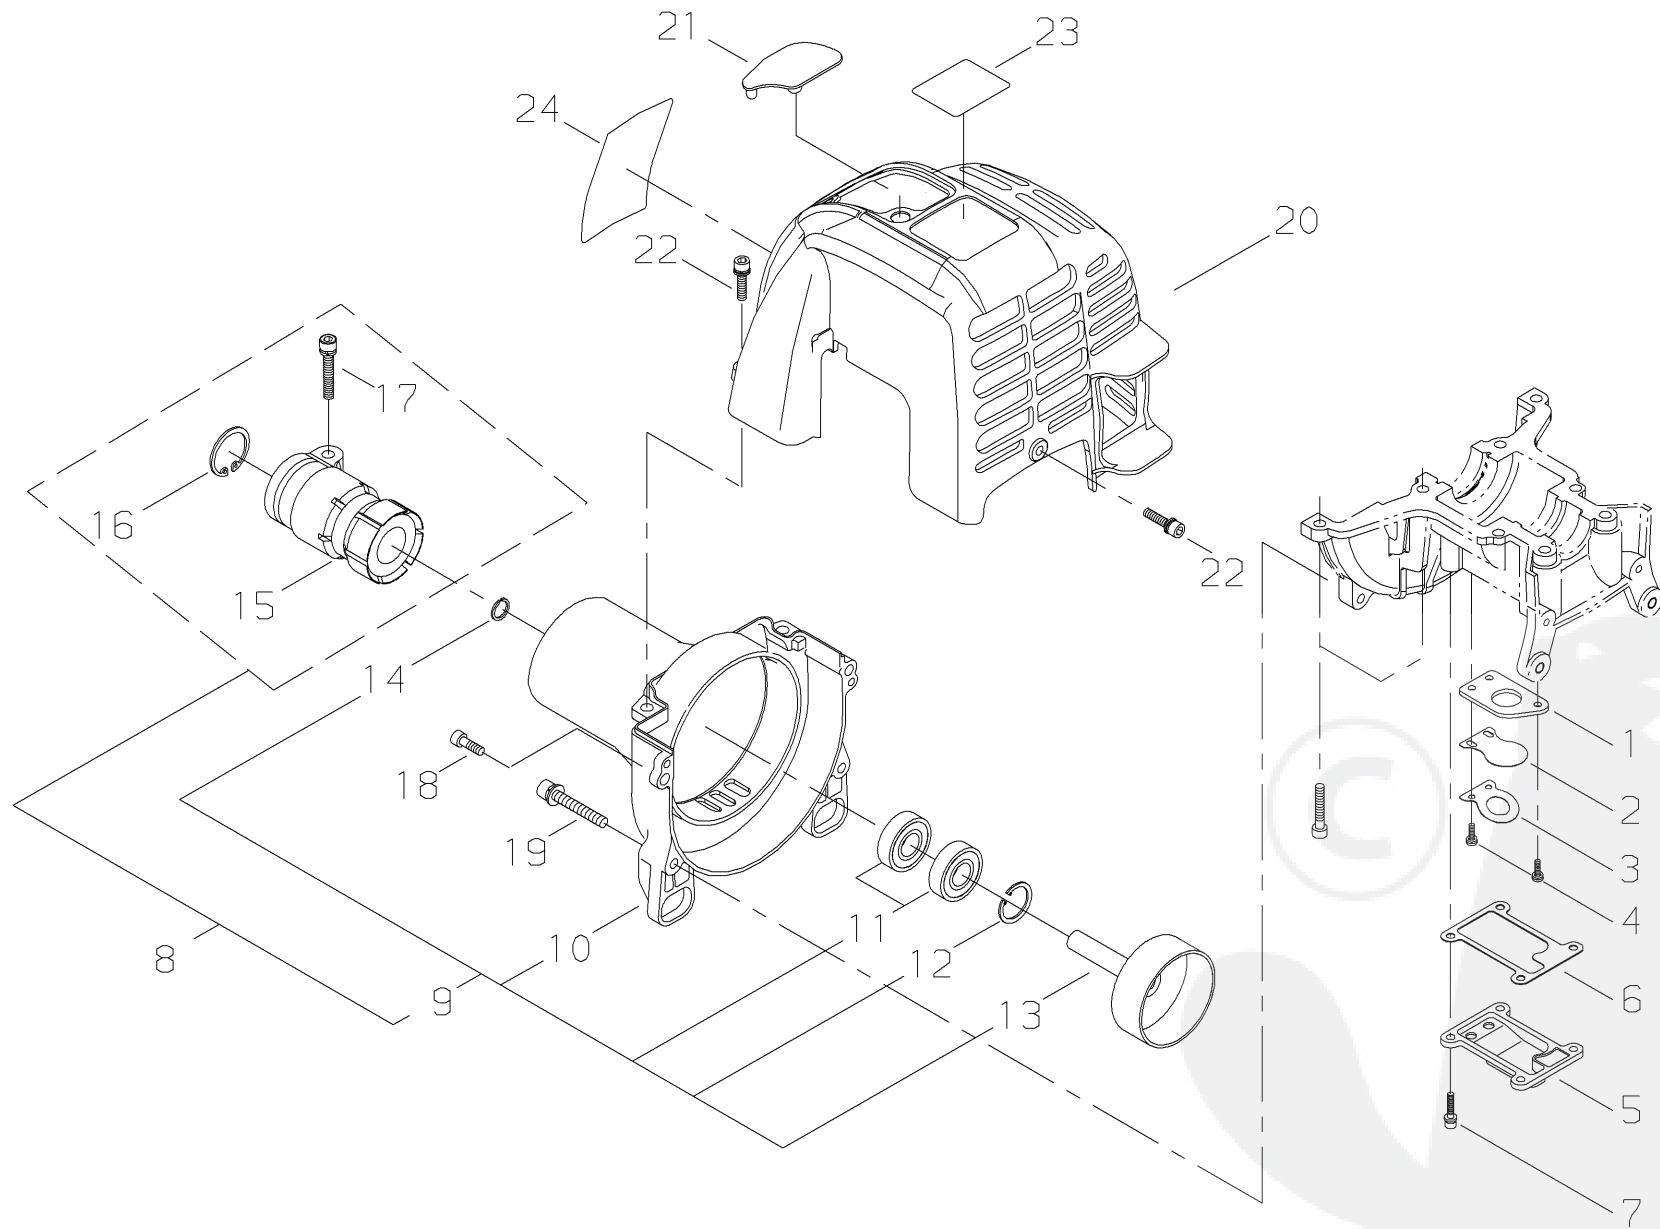

Ref. No	Part No.	Part Name	Q`ty	Remarks
1- 1	60907-98330	CYLINDER BLOCK SET	1	
19	01020-05160	*BOLT	8	
2	62907-12311	REED VALVE	1	
3	62907-12220	GASKET	1	
4	14350-01101	LEAD WIRE	1	
5	62901-83310	BRACKET, THROTTLE CABLE	1	
6	62902-83310	CABLE ADJUSTER	1	
7	01501-06048	NUT	1	
8	11206-05255	SCREW, PMSPW	4	
9	62907-15011	MUFFLER ASSY	1	
10	62907-15111	*MUFFLER	1	
11	62902-15131	*SCREEN	1	
12	62907-15161	*TAILPLATE	1	
13	11204-04060	*SCREW, PM	2	
14	62901-15210	GASKET, MUFFLER	1	
15	62901-15310	BOLT	2	
16	01020-05160	BOLT	1	
17	01610-05080	WASHER	3	
18	12492-40080	ROLLER	2	

Ref. No	Part No.	Part Name	Q`ty	Remarks
3- 1	62907-41310	PISTON SET	1	
2	62907-42021	CRANKSHAFT, COMP	1	
3	62901-42260	OIL SEAL	1	
4	62907-42270	OIL SEAL	1	
5	72575-98031	CLUTCH SHOE ASSY	1	
6	72575-98040	*CLUTCH SHOE SUB ASSY	1	
7	72575-98050	**CLUTCH SHOE	2	
8	72575-98060	**SPRING	1	
9	72575-98071	*CLUTCH BOLT	2	
10	20087-51231	*SPRING PLATE	2	
11	22100-71430	*WASHER	2	
12	62905-43010	CAM GEAR ASSY	1	
13	62902-43310	*CAM GEAR	1	
14	62907-43120	*WEIGHT	1	
15	17520-08900	*COIL SPRING	1	
16	62905-43130	*PLATE	1	
17	01280-04062	*SCREW, TAPPING	1	
18	12492-50290	ROLLER	2	
19	62907-43210	LIFTER	2	
20	11620-10000	WASHER	1	
21	62907-43220	PUSHROD	2	
22	62907-43230	CAM GEAR COVER	1	
23	62907-43240	GASKET	1	
24	11022-04140	BOLT, SPW	4	
25	62901-43310	SCREW	1	
26	15401-10028	COLLAR	1	
27	62907-44110	INTAKE VALVE	1	
28	62907-44120	EXHAUST VALVE	1	
29	62901-44130	VALVE SPRING	2	
30	62901-44140	RETAINER	2	
31	62907-44010	ROCKER ARM ASSY	2	
32	62901-44210	*ROCKER ARM	1	
33	62907-44220	*ADJUST SCREW	1	
34	62901-44231	*NUT	1	
35	12492-50370	ROLLER	1	
36	62907-44240	ROCKER ARM COVER	1	
37	62907-44250	GASKET	1	
38	11022-04140	BOLT, SPW	3	