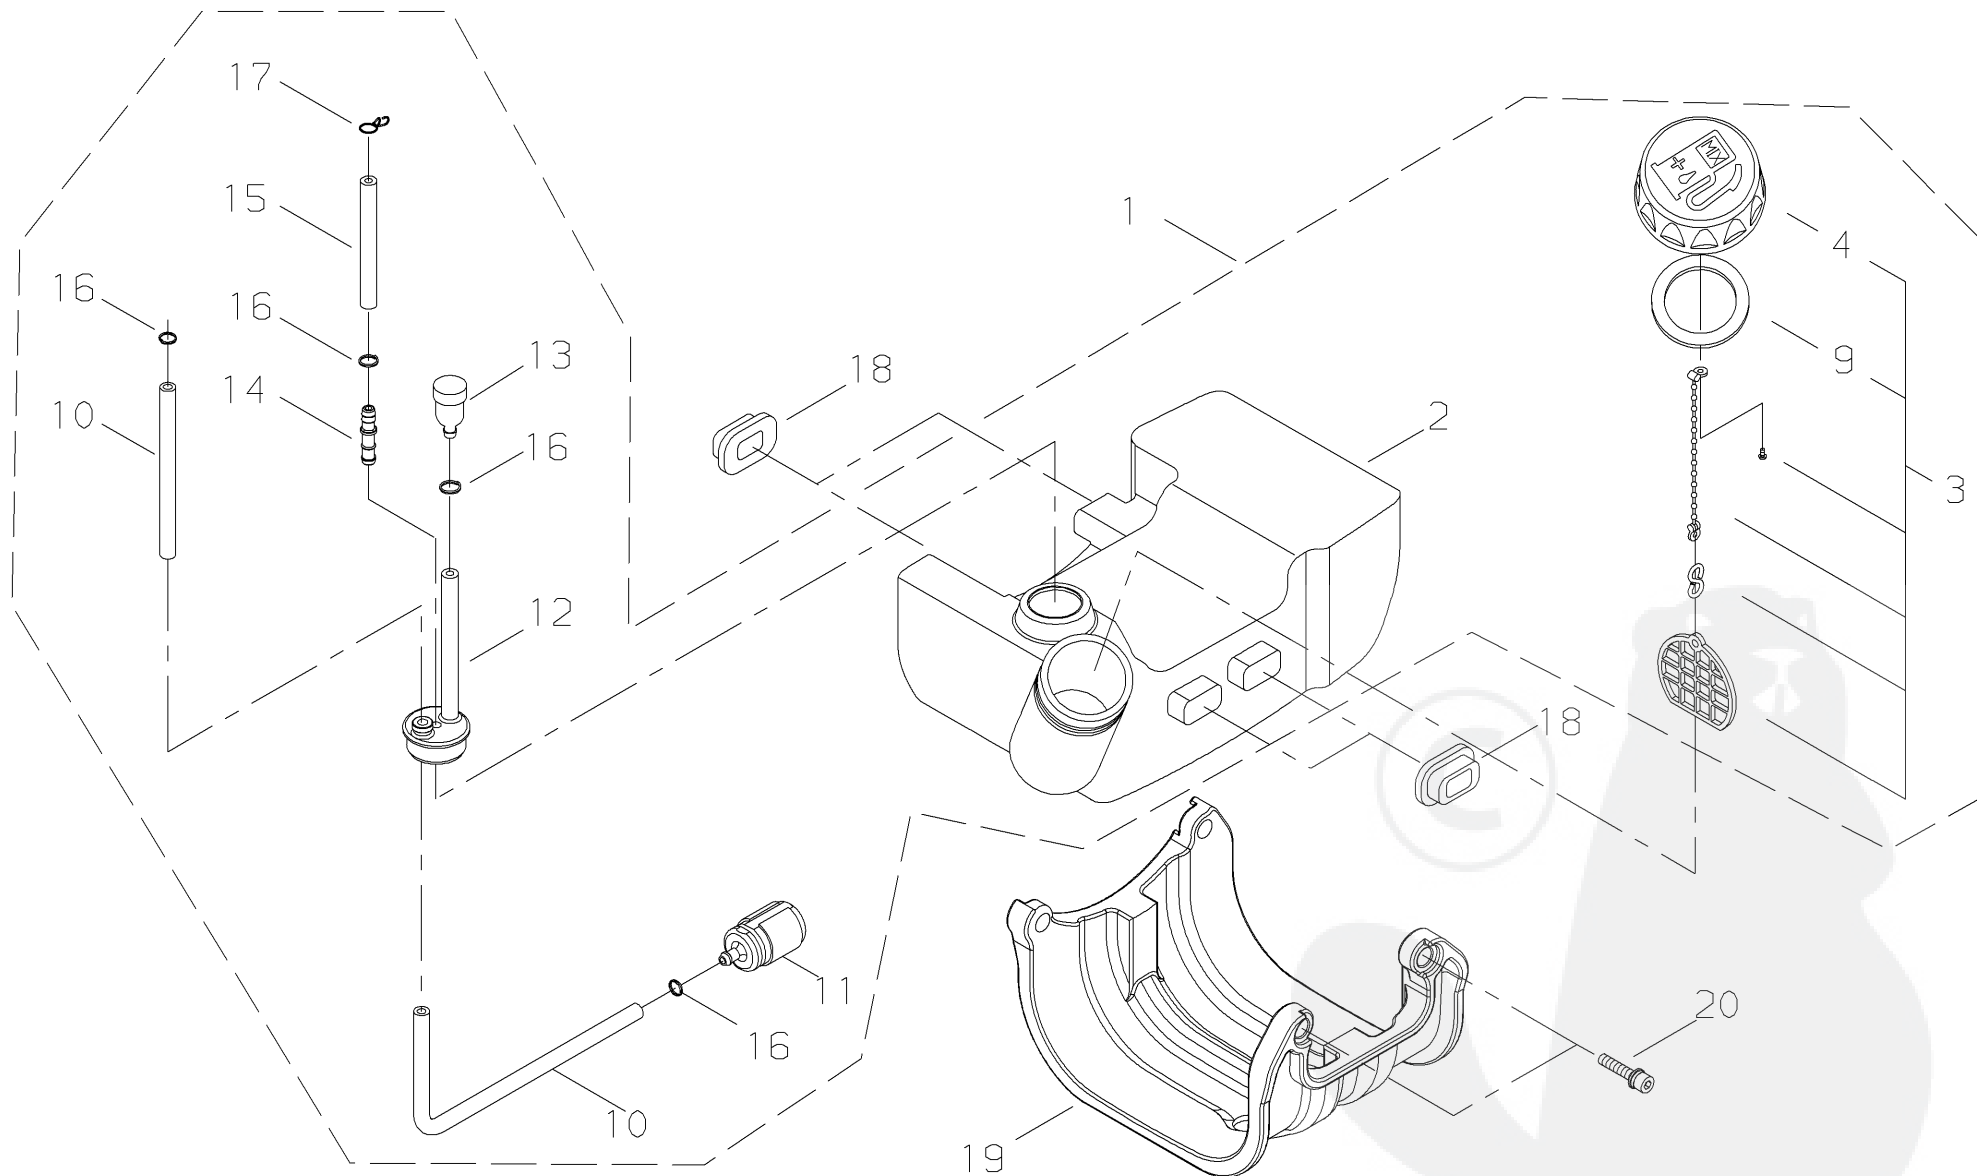

Ref. No	Part No.	Part Name	Q`ty	Remarks
7- 1	62907-85310	FUEL TANK ASSY	1	
2	62907-85110	*FUEL TANK	1	
3	70168-85201	*FUEL CAP ASSY	1	
4	70168-85210	**FUEL CAP	1	
9	20000-85221	**GASKET	1	
10	70170-85310	*FUEL PIPE	1	
11	20016-85400	*FUEL FILTER	1	
12	20112-85351	*GROMMET	1	
13	22197-33960	*VALVE	1	
14	72933-85620	*JOINT	1	
15	32003-85330	*PIPE	1	
16	20020-85540	*CLIP	3	
17	37013-85310	*CLIP	1	
18	62901-85220	TANK CUSHION	4	
19	62902-85320	TANK GUARD	1	
20	11022-05200	BOLT, SPW	2