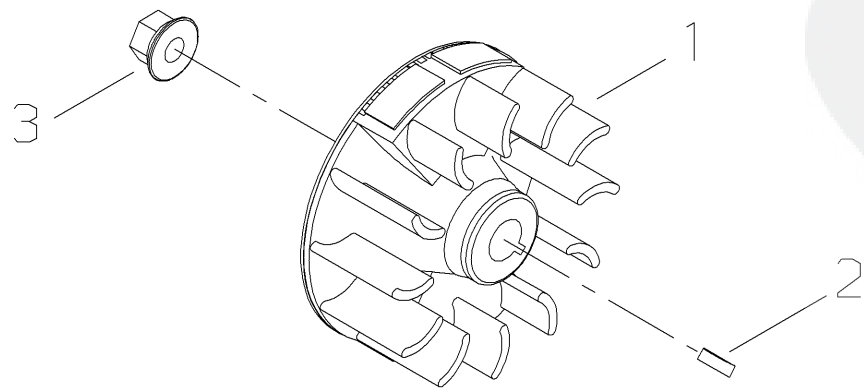

Ref. No	Part No.	Part Name	Q`ty	Remarks
4 -1	62907-71110	ROTOR	1	
2	02403-03100	KEY	1	
3	20035-71220	NUT	1	
4	62907-71310	COIL ASSY	1	
5	62905-71250	*PLUG CAP	1	
6	62905-71320	*SPRING PLUG	1	
7	14350-02200	LEAD WIRE	1	
8	70030-71620	INSULATOR	2	
9	11024-04265	BOLT, SW	2	
10	CMR5H	SPARK PLUG	1