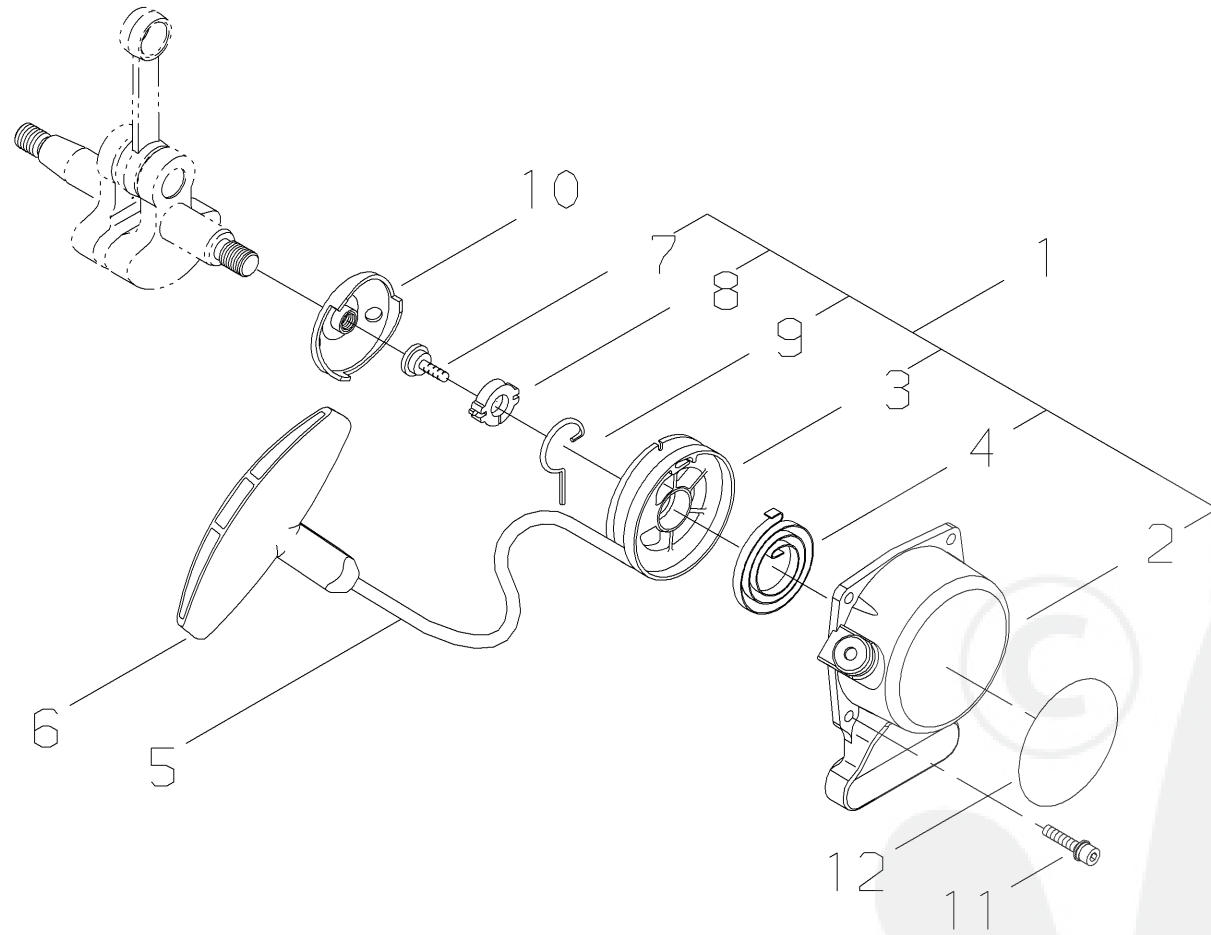

Ref. No	Part No.	Part Name	Q`ty	Remarks
5- 1	62907-75010	RECOIL STARTER ASSY	1	
2	62907-75110	*STARTER CASE	1	
3	62907-75120	*REEL	1	
4	70030-75130	*RECOIL SPRING	1	
5	62907-75140	*ROPE	1	
6	62907-75150	*KNOB	1	
7	37013-75310	*SCREW	1	
8	37013-75320	*COLLAR	1	
9	37013-75330	*SWING ARM	1	
10	37013-75210	STARTER PULLEY	1	
11	11024-04140	BOLT, SPW	4	
12	19420-00070	LABEL, TRADE	1