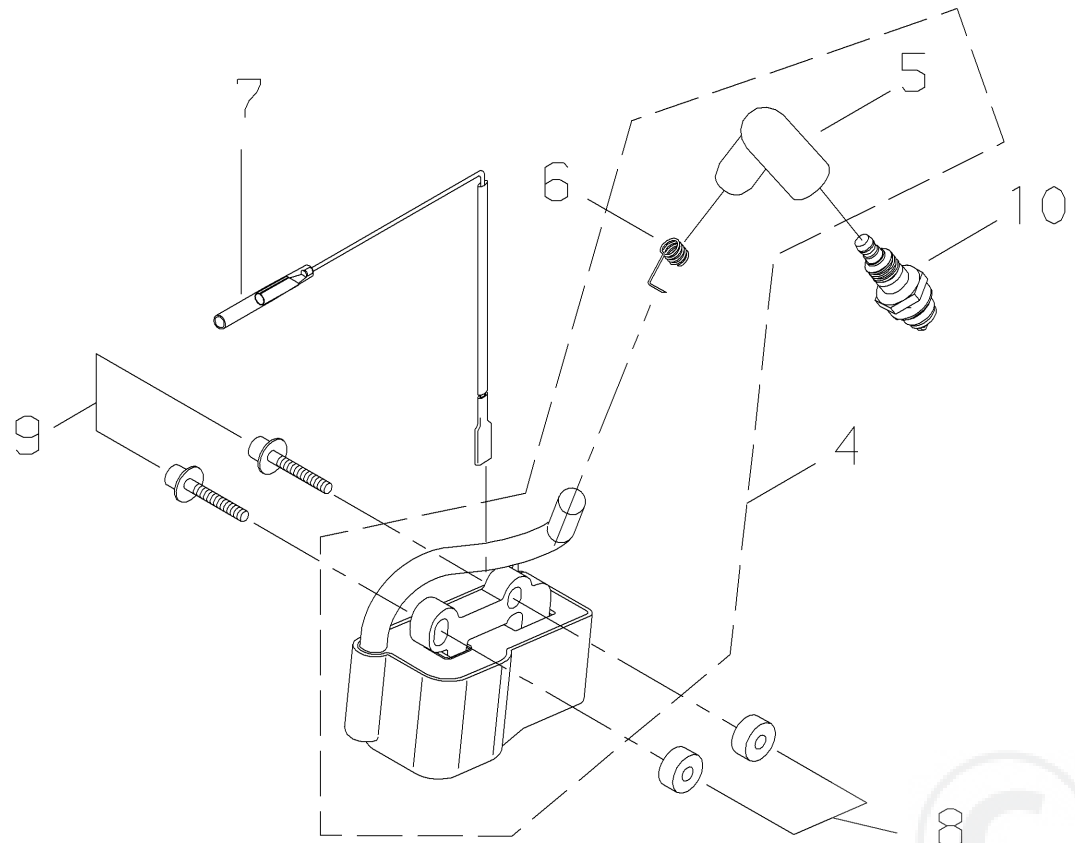

Ref. No	Part No.	Part Name	Q`ty	Remarks
4 -1	62907-71110	ROTOR	1	
2	02403-03100	KEY	1	
3	20035-71220	NUT	1	
4	62907-71310	COIL ASSY	1	
5	62905-71250	*PLUG CAP	1	
6	62905-71320	*SPRING PLUG	1	
7	14350-02200	LEAD WIRE	1	
8	70030-71620	INSULATOR	2	
9	11024-04265	BOLT, SW	2	
10	CMR5H	SPARK PLUG	1