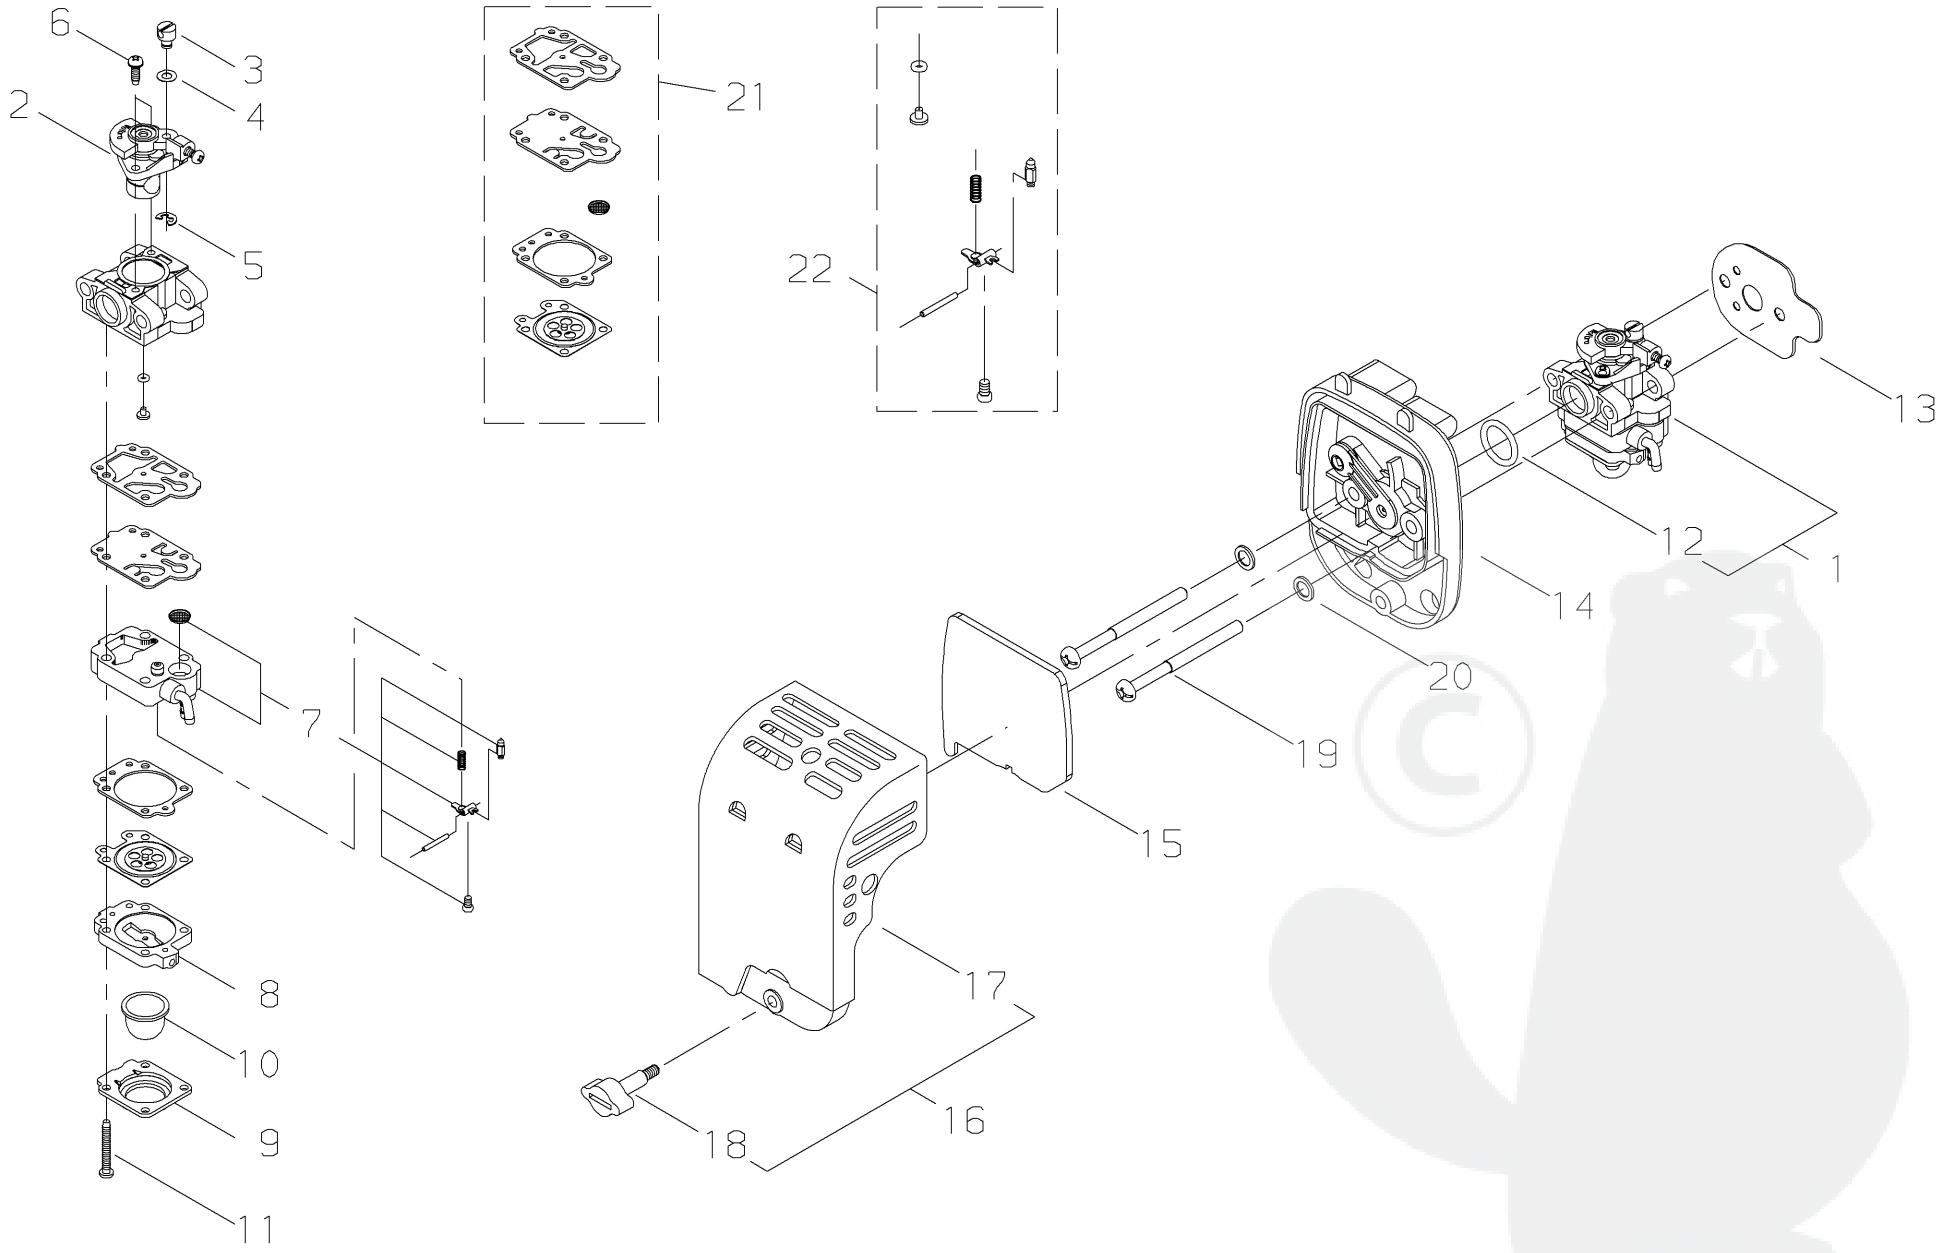

Ref. No	Part No.	Part Name	Q`ty	Remarks
3- 1	62907-41310	PISTON SET	1	
2	62907-42021	CRANKSHAFT, COMP	1	
3	62901-42260	OIL SEAL	1	
4	62907-42270	OIL SEAL	1	
5	72575-98031	CLUTCH SHOE ASSY	1	
6	72575-98040	*CLUTCH SHOE SUB ASSY	1	
7	72575-98050	**CLUTCH SHOE	2	
8	72575-98060	**SPRING	1	
9	72575-98071	*CLUTCH BOLT	2	
10	20087-51231	*SPRING PLATE	2	
11	22100-71430	*WASHER	2	
12	62905-43010	CAM GEAR ASSY	1	
13	62902-43310	*CAM GEAR	1	
14	62907-43120	*WEIGHT	1	
15	17520-08900	*COIL SPRING	1	
16	62905-43130	*PLATE	1	
17	01280-04062	*SCREW, TAPPING	1	
18	12492-50290	ROLLER	2	
19	62907-43210	LIFTER	2	
20	11620-10000	WASHER	1	
21	62907-43220	PUSHROD	2	
22	62907-43230	CAM GEAR COVER	1	
23	62907-43240	GASKET	1	
24	11022-04140	BOLT, SPW	4	
25	62901-43310	SCREW	1	
26	15401-10028	COLLAR	1	
27	62907-44110	INTAKE VALVE	1	
28	62907-44120	EXHAUST VALVE	1	
29	62901-44130	VALVE SPRING	2	
30	62901-44140	RETAINER	2	
31	62907-44010	ROCKER ARM ASSY	2	
32	62901-44210	*ROCKER ARM	1	
33	62907-44220	*ADJUST SCREW	1	
34	62901-44231	*NUT	1	
35	12492-50370	ROLLER	1	
36	62907-44240	ROCKER ARM COVER	1	
37	62907-44250	GASKET	1	
38	11022-04140	BOLT, SPW	3	

Ref. No	Part No.	Part Name	Q`ty	Remarks
4 -1	62907-71110	ROTOR	1	
2	02403-03100	KEY	1	
3	20035-71220	NUT	1	
4	62907-71310	COIL ASSY	1	
5	62905-71250	*PLUG CAP	1	
6	62905-71320	*SPRING PLUG	1	
7	14350-02200	LEAD WIRE	1	
8	70030-71620	INSULATOR	2	
9	11024-04265	BOLT, SW	2	
10	CMR5H	SPARK PLUG	1	

Ref. No	Part No.	Part Name	Q`ty	Remarks
5- 1	62907-75010	RECOIL STARTER ASSY	1	
2	62907-75110	*STARTER CASE	1	
3	62907-75120	*REEL	1	
4	70030-75130	*RECOIL SPRING	1	
5	62907-75140	*ROPE	1	
6	62907-75150	*KNOB	1	
7	37013-75310	*SCREW	1	
8	37013-75320	*COLLAR	1	
9	37013-75330	*SWING ARM	1	
10	37013-75210	STARTER PULLEY	1	
11	11024-04140	BOLT, SPW	4	
12	19420-00070	LABEL, TRADE	1	