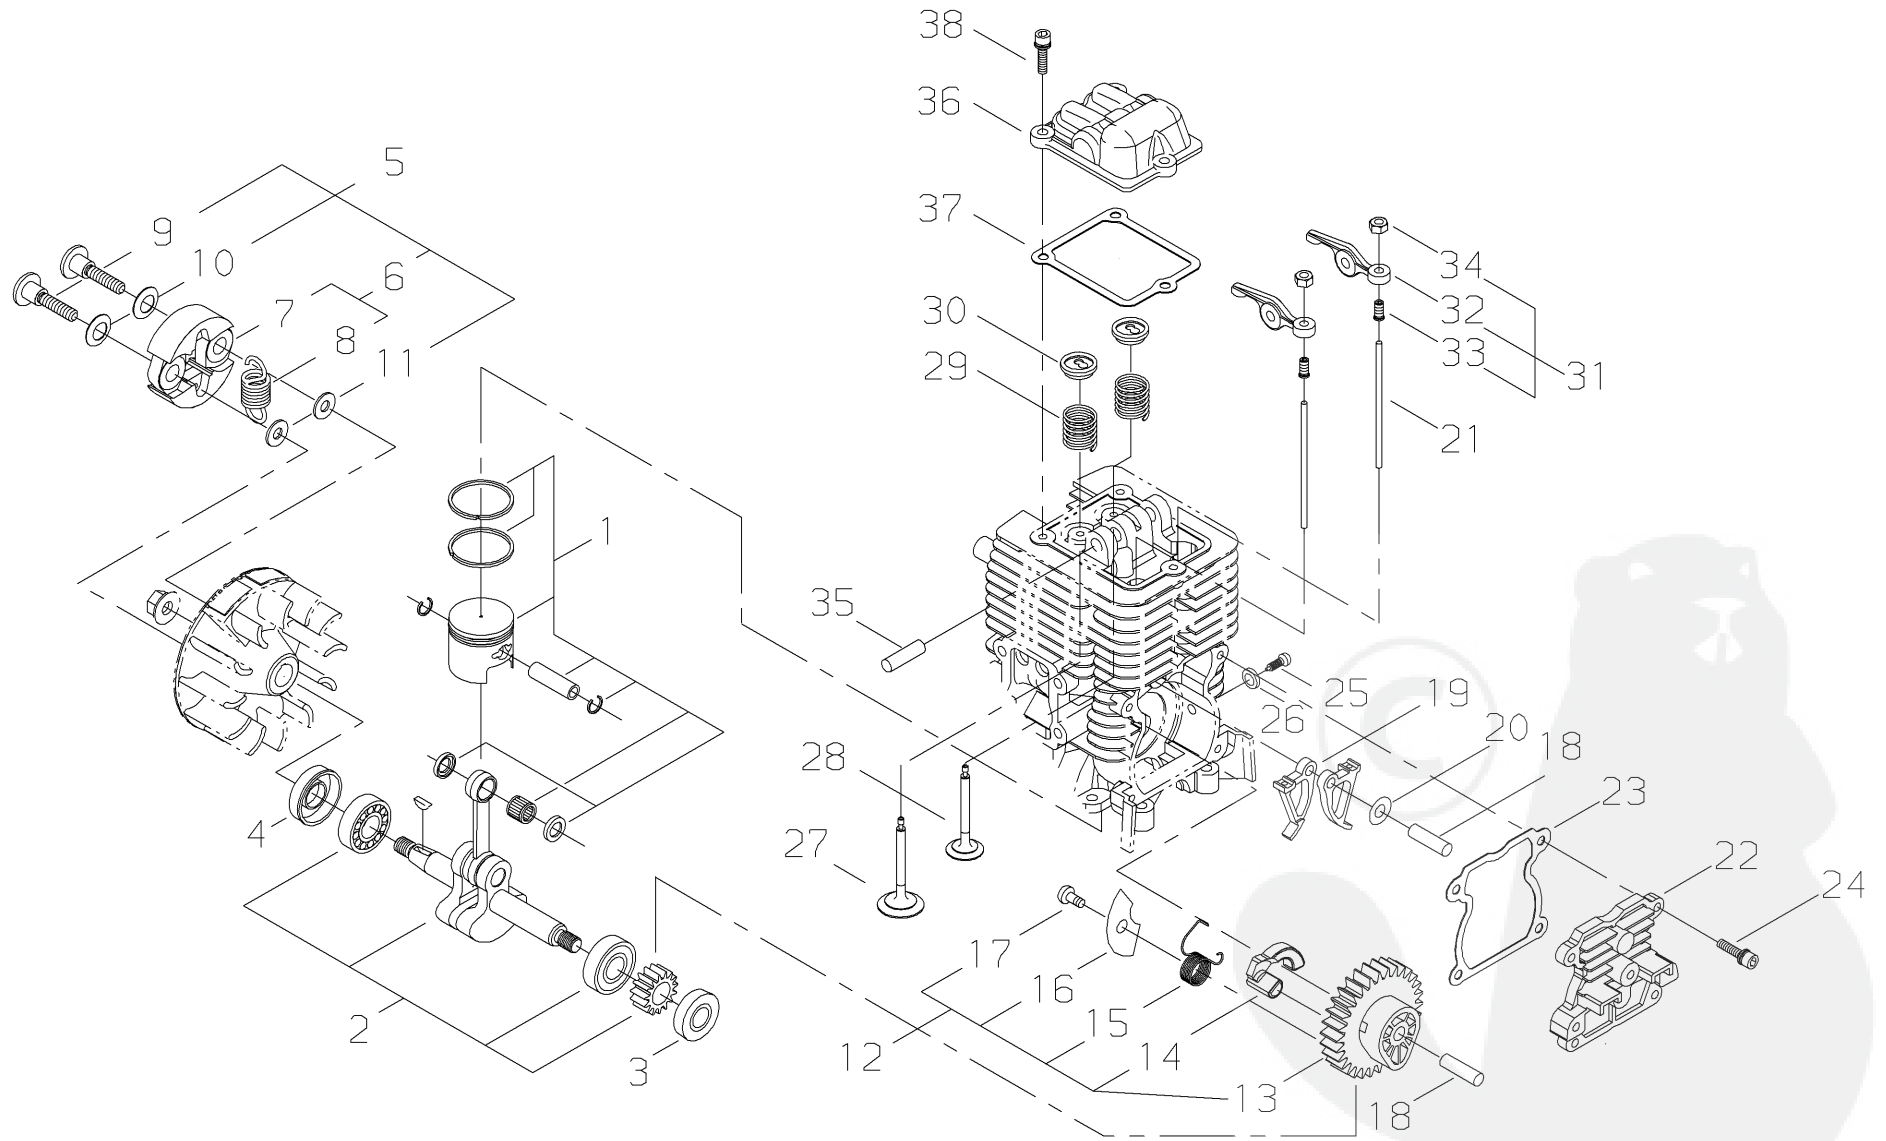

Ref. No	Part No.	Part Name	Q`ty	Remarks
1- 1	60907-98330	CYLINDER BLOCK SET	1	
19	01020-05160	*BOLT	8	
2	62907-12311	REED VALVE	1	
3	62907-12220	GASKET	1	
4	14350-01101	LEAD WIRE	1	
5	62901-83310	BRACKET, THROTTLE CABLE	1	
6	62902-83310	CABLE ADJUSTER	1	
7	01501-06048	NUT	1	
8	11206-05255	SCREW, PMSPW	4	
9	62907-15011	MUFFLER ASSY	1	
10	62907-15111	*MUFFLER	1	
11	62902-15131	*SCREEN	1	
12	62907-15161	*TAILPLATE	1	
13	11204-04060	*SCREW, PM	2	
14	62901-15210	GASKET, MUFFLER	1	
15	62901-15310	BOLT	2	
16	01020-05160	BOLT	1	
17	01610-05080	WASHER	3	
18	12492-40080	ROLLER	2	

Ref. No	Part No.	Part Name	Q`ty	Remarks
3- 1	62907-41310	PISTON SET	1	
2	62907-42021	CRANKSHAFT, COMP	1	
3	62901-42260	OIL SEAL	1	
4	62907-42270	OIL SEAL	1	
5	72575-98031	CLUTCH SHOE ASSY	1	
6	72575-98040	*CLUTCH SHOE SUB ASSY	1	
7	72575-98050	**CLUTCH SHOE	2	
8	72575-98060	**SPRING	1	
9	72575-98071	*CLUTCH BOLT	2	
10	20087-51231	*SPRING PLATE	2	
11	22100-71430	*WASHER	2	
12	62905-43010	CAM GEAR ASSY	1	
13	62902-43310	*CAM GEAR	1	
14	62907-43120	*WEIGHT	1	
15	17520-08900	*COIL SPRING	1	
16	62905-43130	*PLATE	1	
17	01280-04062	*SCREW, TAPPING	1	
18	12492-50290	ROLLER	2	
19	62907-43210	LIFTER	2	
20	11620-10000	WASHER	1	
21	62907-43220	PUSHROD	2	
22	62907-43230	CAM GEAR COVER	1	
23	62907-43240	GASKET	1	
24	11022-04140	BOLT, SPW	4	
25	62901-43310	SCREW	1	
26	15401-10028	COLLAR	1	
27	62907-44110	INTAKE VALVE	1	
28	62907-44120	EXHAUST VALVE	1	
29	62901-44130	VALVE SPRING	2	
30	62901-44140	RETAINER	2	
31	62907-44010	ROCKER ARM ASSY	2	
32	62901-44210	*ROCKER ARM	1	
33	62907-44220	*ADJUST SCREW	1	
34	62901-44231	*NUT	1	
35	12492-50370	ROLLER	1	
36	62907-44240	ROCKER ARM COVER	1	
37	62907-44250	GASKET	1	
38	11022-04140	BOLT, SPW	3	