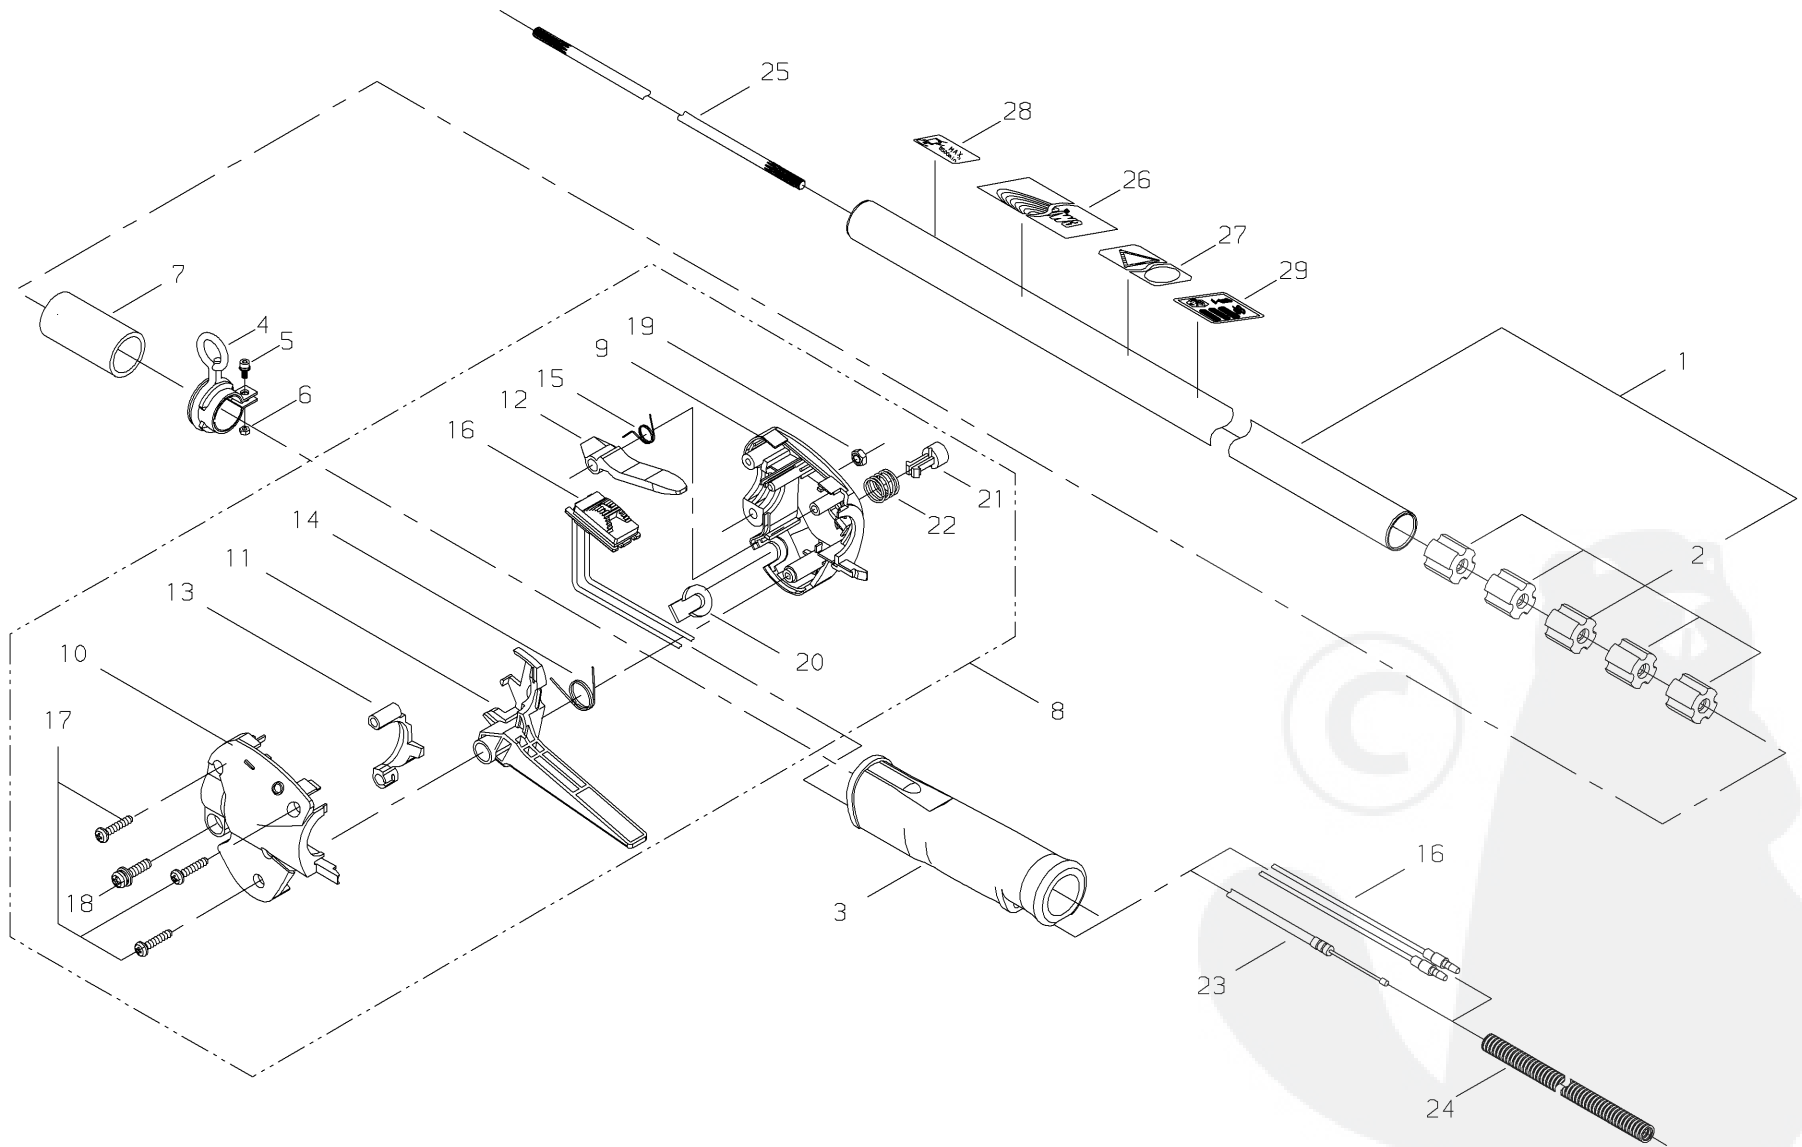

Ref. No	Part No.	Part Name	Q`ty	Remarks
8- 1	60907-98380	OUTER PIPE COMP	1	
2	22024-12120	*BUSHING	5	
3	63043-62140	GRIP	1	
4	22009-12210	HANGER	1	
5	11022-05120	BOLT, SPW	1	
6	01500-05041	NUT	1	
7	63000-62311	PROTECTOR	1	
8	63907-62020	THROTTLE LEVER ASSY	1	
9	63000-62340	*BODY, RIGHT	1	
10	63000-62350	*BODY, LEFT	1	
11	63002-62340	*LEVER	1	
12	63901-62352	*LOCK LEVER	1	
13	63002-62350	*HOLDER	1	
14	63880-65350	*COIL SPRING	1	
15	63901-62370	*COIL SPRING	1	
16	63907-62310	*SWITCH	1	
17	63880-65360	*SCREW, TAPPING	3	
18	11206-05201	*SCREW, PMSPW	1	
19	01501-05030	*NUT	1	
20	63880-65411	*PLUG	1	
21	70871-65170	*BUTTON	1	
22	70871-65180	*COIL SPRING	1	
23	63907-62170	THROTTLE CABLE	1	
24	64902-62310	TUBE	1	
25	63907-62210	MAINSHAFT	1	
26	19420-00084	LABEL, TRADE	1	
27	19402-00090	LABEL, CAUTION	1	
28	19402-00223	LABEL, CAUTION	1	
29	19404-00033	LABEL, DECIBEL	1