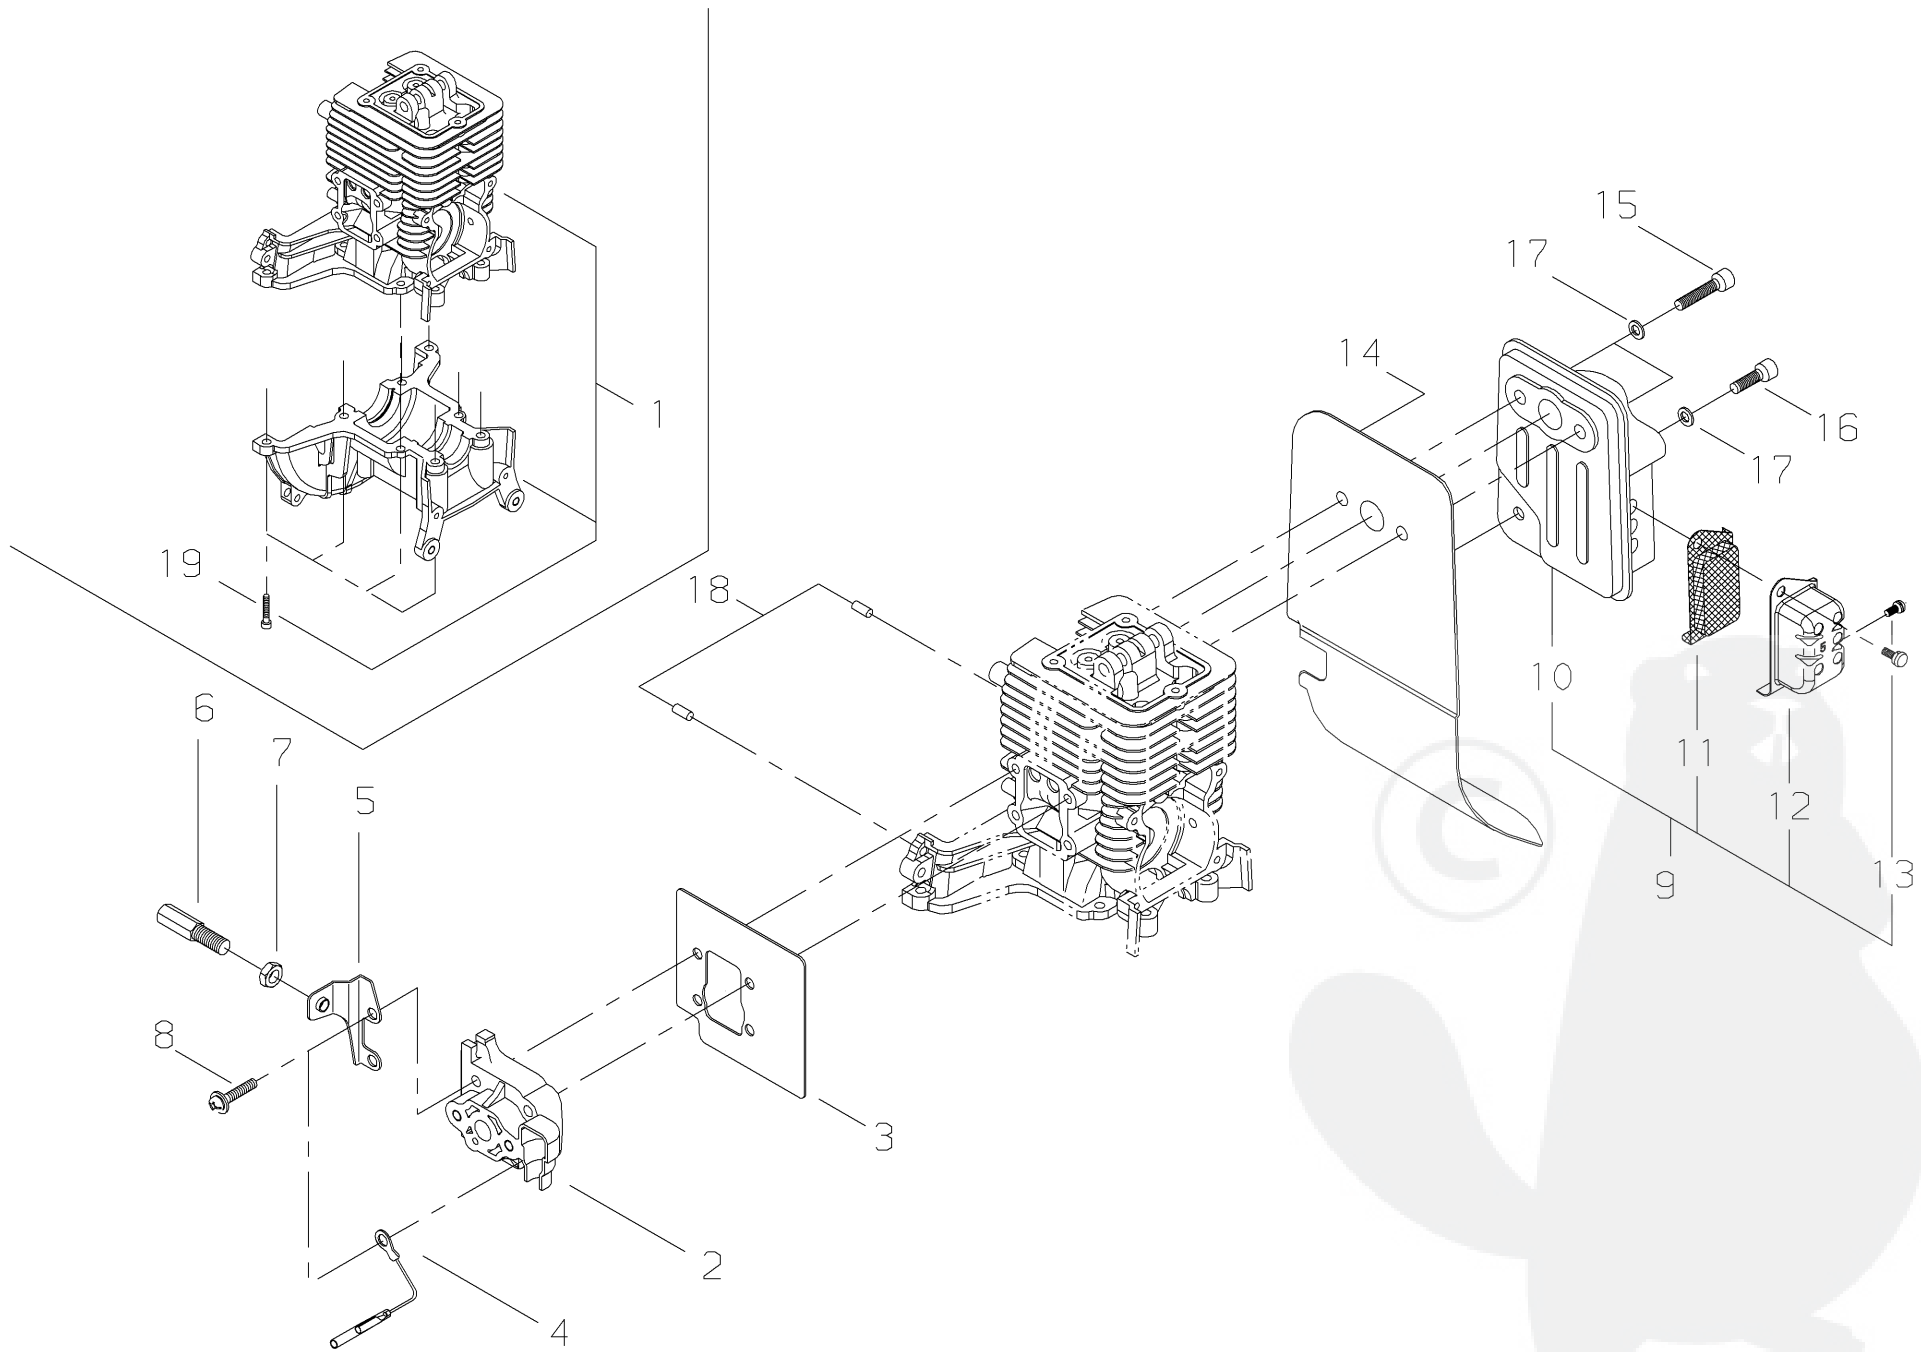

Ref. No	Part No.	Part Name	Q`ty	Remarks
1- 1	60907-98330	CYLINDER BLOCK SET	1	
19	01020-05160	*BOLT	8	
2	62907-12311	REED VALVE	1	
3	62907-12220	GASKET	1	
4	14350-01101	LEAD WIRE	1	
5	62901-83310	BRACKET, THROTTLE CABLE	1	
6	62902-83310	CABLE ADJUSTER	1	
7	01501-06048	NUT	1	
8	11206-05255	SCREW, PMSPW	4	
9	62907-15011	MUFFLER ASSY	1	
10	62907-15111	*MUFFLER	1	
11	62902-15131	*SCREEN	1	
12	62907-15161	*TAILPLATE	1	
13	11204-04060	*SCREW, PM	2	
14	62901-15210	GASKET, MUFFLER	1	
15	62901-15310	BOLT	2	
16	01020-05160	BOLT	1	
17	01610-05080	WASHER	3	
18	12492-40080	ROLLER	2	

Ref. No	Part No.	Part Name	Q`ty	Remarks
3- 1	62907-41310	PISTON SET	1	
2	62907-42021	CRANKSHAFT, COMP	1	
3	62901-42260	OIL SEAL	1	
4	62907-42270	OIL SEAL	1	
5	72575-98031	CLUTCH SHOE ASSY	1	
6	72575-98040	*CLUTCH SHOE SUB ASSY	1	
7	72575-98050	**CLUTCH SHOE	2	
8	72575-98060	**SPRING	1	
9	72575-98071	*CLUTCH BOLT	2	
10	20087-51231	*SPRING PLATE	2	
11	22100-71430	*WASHER	2	
12	62905-43010	CAM GEAR ASSY	1	
13	62902-43310	*CAM GEAR	1	
14	62907-43120	*WEIGHT	1	
15	17520-08900	*COIL SPRING	1	
16	62905-43130	*PLATE	1	
17	01280-04062	*SCREW, TAPPING	1	
18	12492-50290	ROLLER	2	
19	62907-43210	LIFTER	2	
20	11620-10000	WASHER	1	
21	62907-43220	PUSHROD	2	
22	62907-43230	CAM GEAR COVER	1	
23	62907-43240	GASKET	1	
24	11022-04140	BOLT, SPW	4	
25	62901-43310	SCREW	1	
26	15401-10028	COLLAR	1	
27	62907-44110	INTAKE VALVE	1	
28	62907-44120	EXHAUST VALVE	1	
29	62901-44130	VALVE SPRING	2	
30	62901-44140	RETAINER	2	
31	62907-44010	ROCKER ARM ASSY	2	
32	62901-44210	*ROCKER ARM	1	
33	62907-44220	*ADJUST SCREW	1	
34	62901-44231	*NUT	1	
35	12492-50370	ROLLER	1	
36	62907-44240	ROCKER ARM COVER	1	
37	62907-44250	GASKET	1	
38	11022-04140	BOLT, SPW	3	