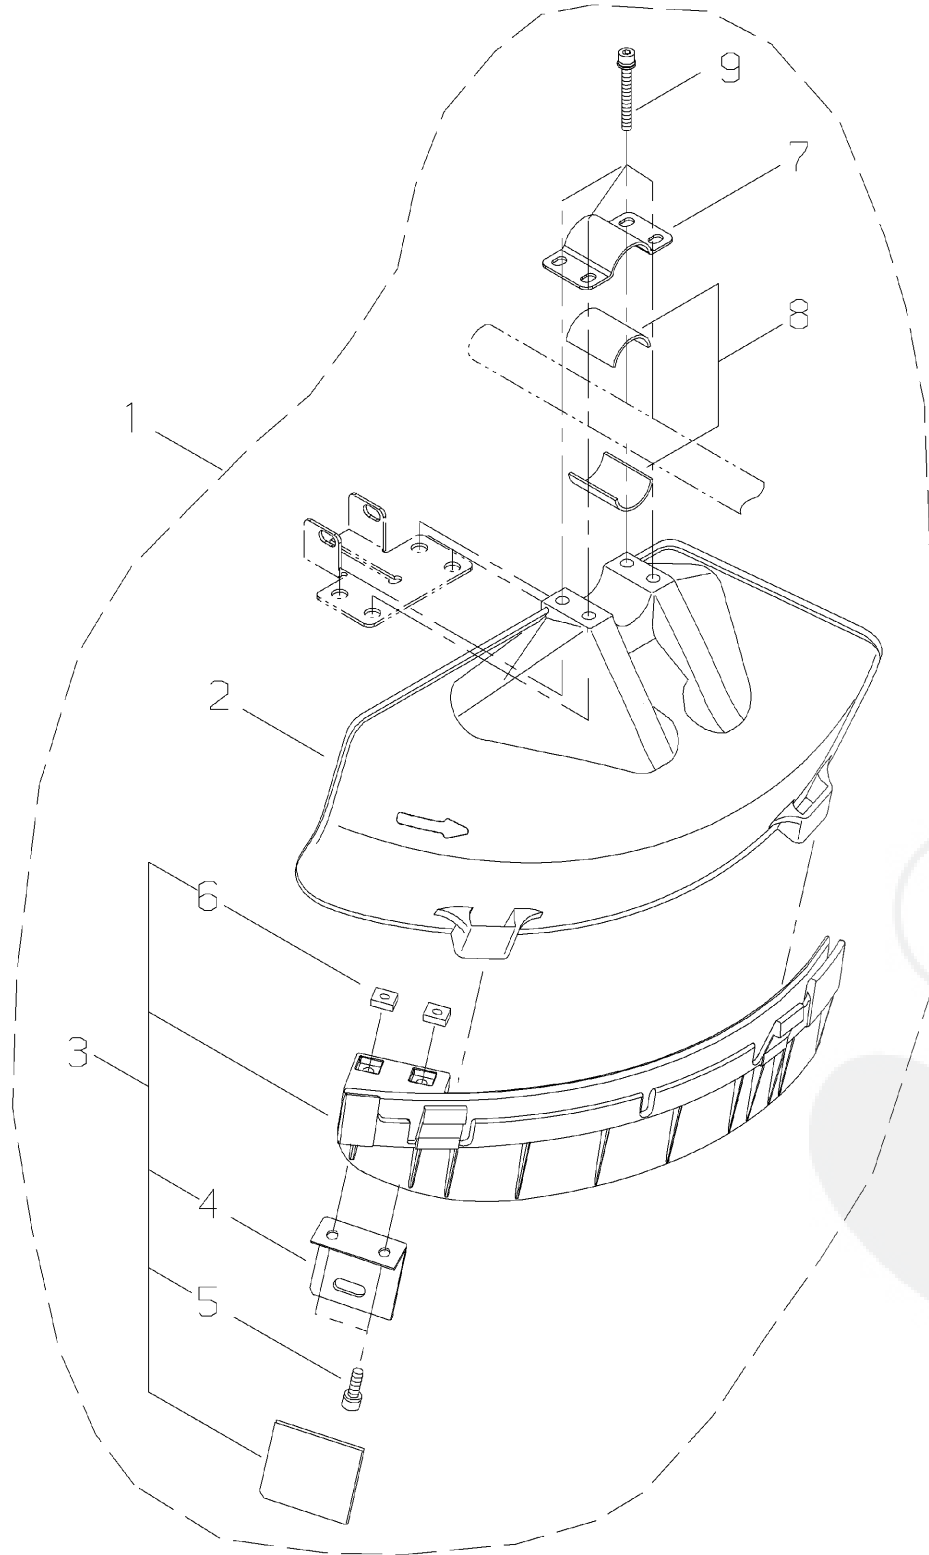

Ref. No	Part No.	Part Name	Q`ty	Remarks
11- 1	64000-66310	GUARD SET	1	
2	62903-66110	*GUARD	1	
3	62903-66331	**SUB GUARD ASSY	1	
4	72480-16121	**CUTTER	1	
5	11020-05160	**BOLT, SW	2	
6	22420-16120	**NUT	2	
7	72480-16210	*UPPER CLAMP	1	
8	72441-16220	*SPACER	2	
9	11022-05450	*BOLT, SPW	4