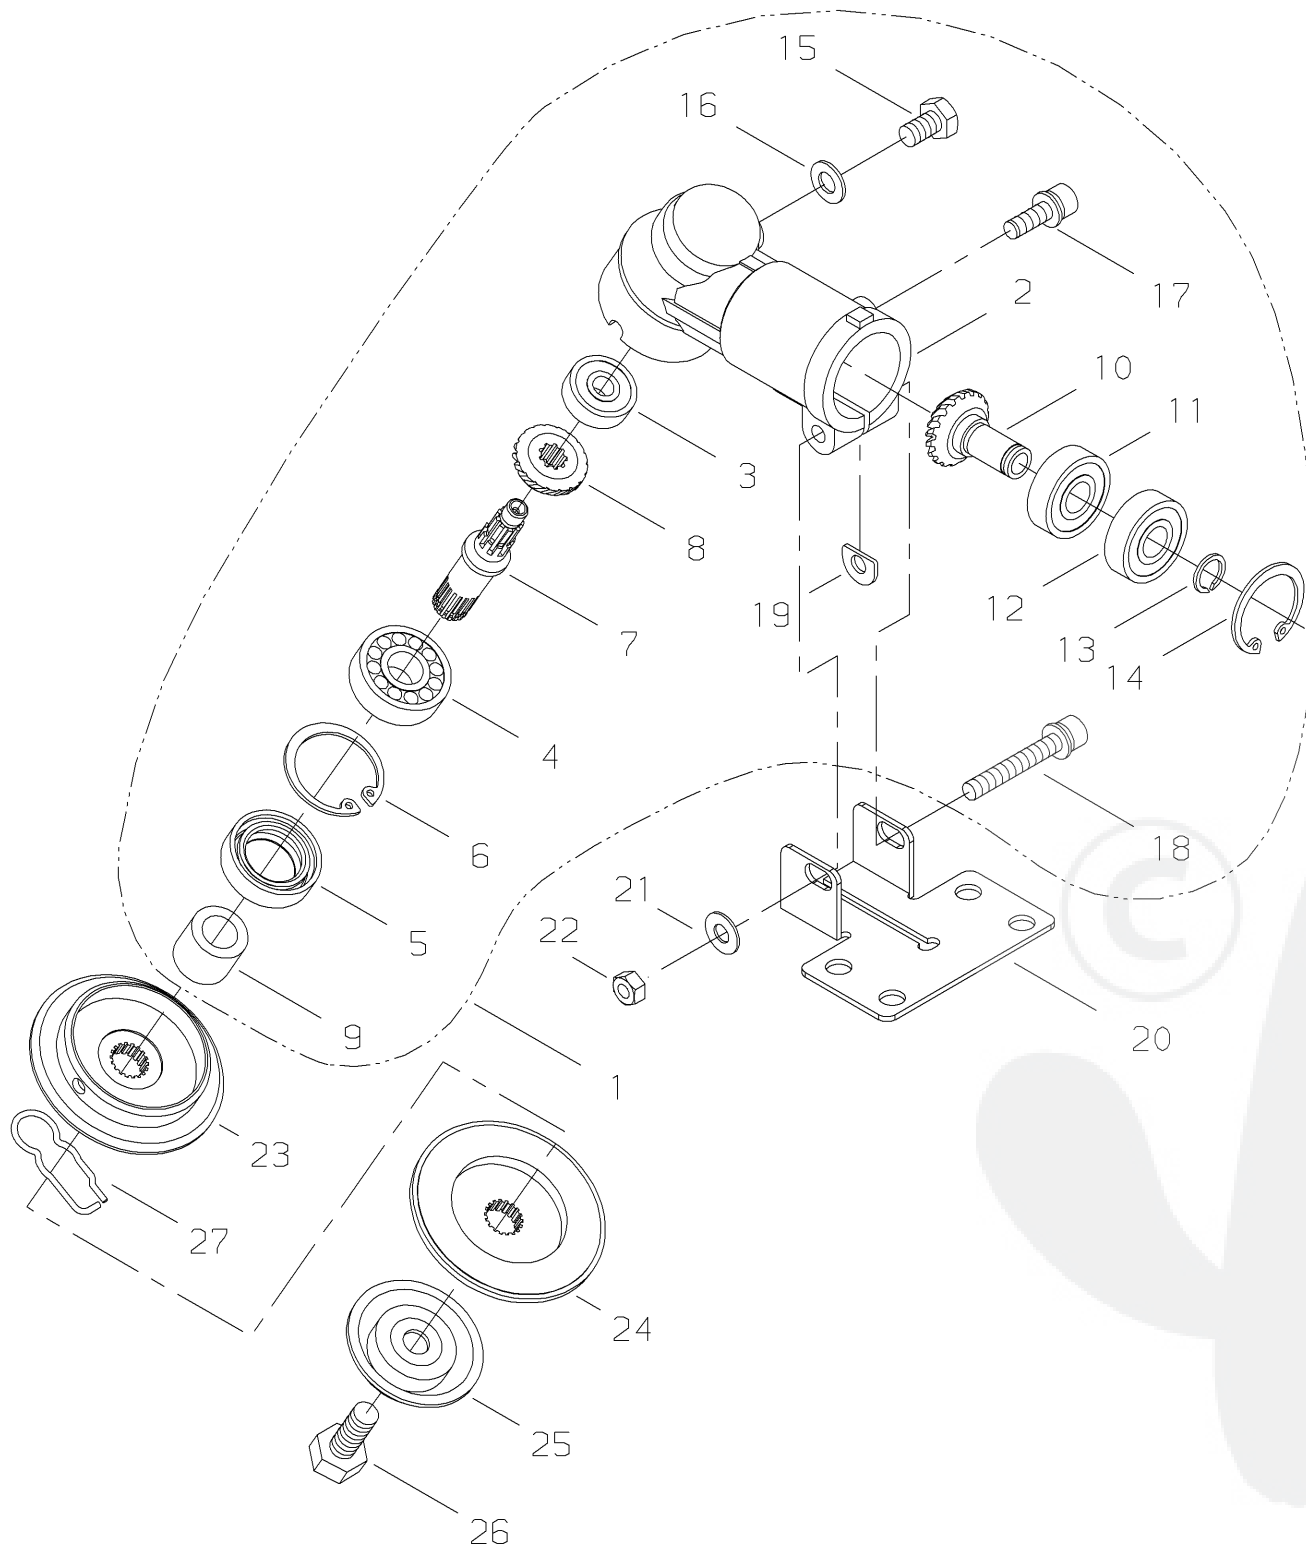

Ref. No	Part No.	Part Name	Q`ty	Remarks
6- 1	62907-81011	CABURETOR ASSY	1	
2	62907-81321	*VALVE	1	
3	72933-81450	*SWIVEL	1	
4	20089-81185	*WASHER	1	
5	20036-81195	*E-RING	1	
6	70064-81290	*SCREW	2	
7	37013-81350	*PUMP BODY ASSY	1	
8	20016-81420	*PUMP BASE, COMP	1	
9	20016-81510	*PUMP COVER	1	
10	20036-81670	*PRIMER PUMP	1	
11	20016-81140	*SCREW	4	
12	20016-81250	*O-RING	1	
21	60902-98030	*GASKET SET	1	
22	60907-98341	*VALVE SET	1	
13	62907-81210	GASKET	1	
14	62905-82010	AIR FILTER BASE ASSY	1	
15	62902-82120	FILTER	1	
16	62902-82030	CLEANER COVER ASSY	1	
17	62901-82131	*CLEANER COVER	1	
18	62901-82330	*KNOB, AIR FILTER COVER	1	
19	11203-05605	SCREW, PMSW	2	
20	01613-05080	WASHER	2	

Ref. No	Part No.	Part Name	Q`ty	Remarks
8- 1	60907-98380	OUTER PIPE COMP	1	
2	22024-12120	*BUSHING	5	
3	63043-62140	GRIP	1	
4	22009-12210	HANGER	1	
5	11022-05120	BOLT, SPW	1	
6	01500-05041	NUT	1	
7	63000-62311	PROTECTOR	1	
8	63907-62020	THROTTLE LEVER ASSY	1	
9	63000-62340	*BODY, RIGHT	1	
10	63000-62350	*BODY, LEFT	1	
11	63002-62340	*LEVER	1	
12	63901-62352	*LOCK LEVER	1	
13	63002-62350	*HOLDER	1	
14	63880-65350	*COIL SPRING	1	
15	63901-62370	*COIL SPRING	1	
16	63907-62310	*SWITCH	1	
17	63880-65360	*SCREW, TAPPING	3	
18	11206-05201	*SCREW, PMSPW	1	
19	01501-05030	*NUT	1	
20	63880-65411	*PLUG	1	
21	70871-65170	*BUTTON	1	
22	70871-65180	*COIL SPRING	1	
23	63907-62170	THROTTLE CABLE	1	
24	64902-62310	TUBE	1	
25	63907-62210	MAINSHAFT	1	
26	19420-00084	LABEL, TRADE	1	
27	19402-00090	LABEL, CAUTION	1	
28	19402-00223	LABEL, CAUTION	1	
29	19404-00033	LABEL, DECIBEL	1	

Ref. No	Part No.	Part Name	Q`ty	Remarks
12- 1	64902-92310	TOOL SET	1	
2	22000-91120	*SPANNER	1	
3	22580-91180	*PLUG WRENCH	1	
4	09026-04001	*HEX WRENCH 5MM	1	
5	09026-05001	*HEX WRENCH 6MM	1	
6	19639-01400	*TOOL BAG	1	