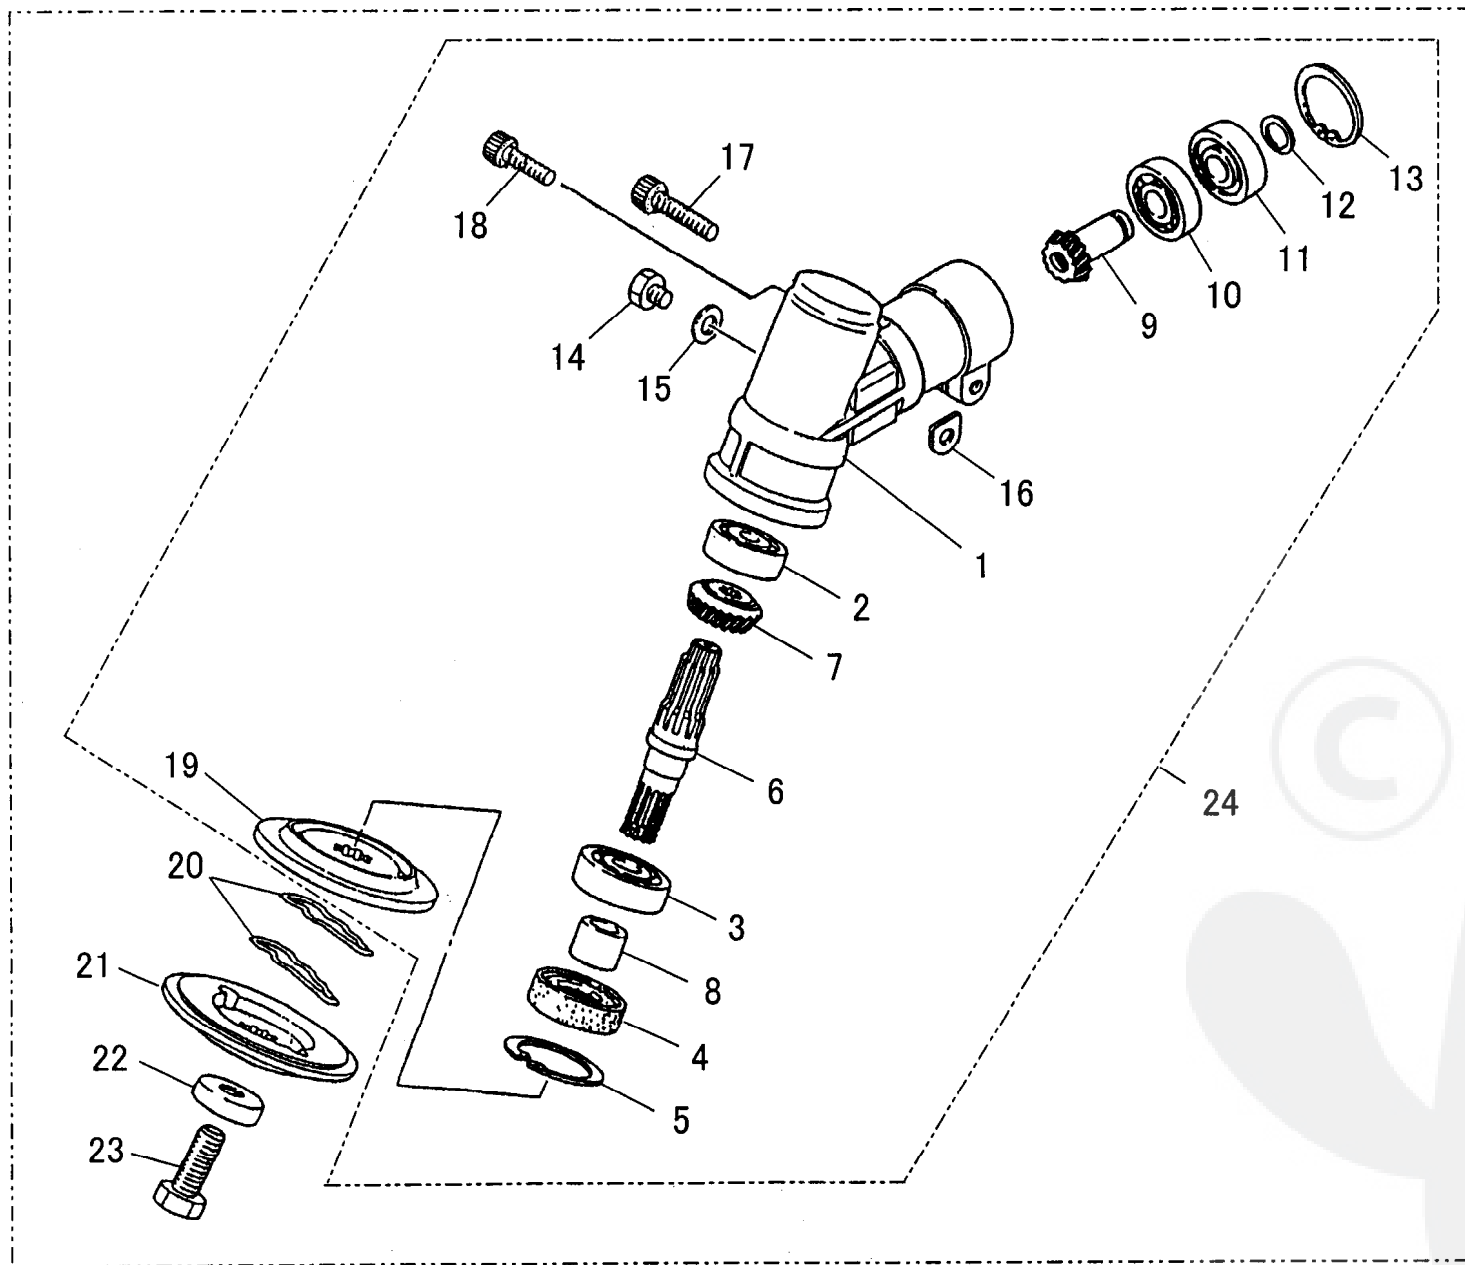

9-25	63020-63010	GEARCASEASSY	1
24	63019-63020	*GEARCASESUBASSY	1
1	72017-13111	**GEARCASE	1
2	02006-06000	**BEARING	1
3	02000-06202	**BEARING	1
4	22015-13120	**OILSEAL	1
5	02432-35150	**SNAPRING	1
6	63019-63130	**GEARSHAFT	1
7	22015-13220	**BEVELGEAR	1
8	22015-13230	**COLLAR	1
9	22021-13390	**PINIONSET	1
10	02000-06001	**BEARING	1
11	02002-06001	**BEARING	1
12	20000-31140	**SNAPRING	1
13	02432-28120	**SNAPRING	1
14	22015-13410	**BOLT	1
15	22015-13420	**GASKET	1
16	22011-13450	**SHIM	1
17	11022-06280	**BOLTSPW	1
18	11022-06140	**BOLTSPW	1
19	22015-13241	**HOLDERA	1
20	22015-13290	*SLIDEPIN	2
21	63020-63170	*HOLDER	1
22	22015-13270	*BOLTGUARD	1
23	63019-63310	*BOLT	1