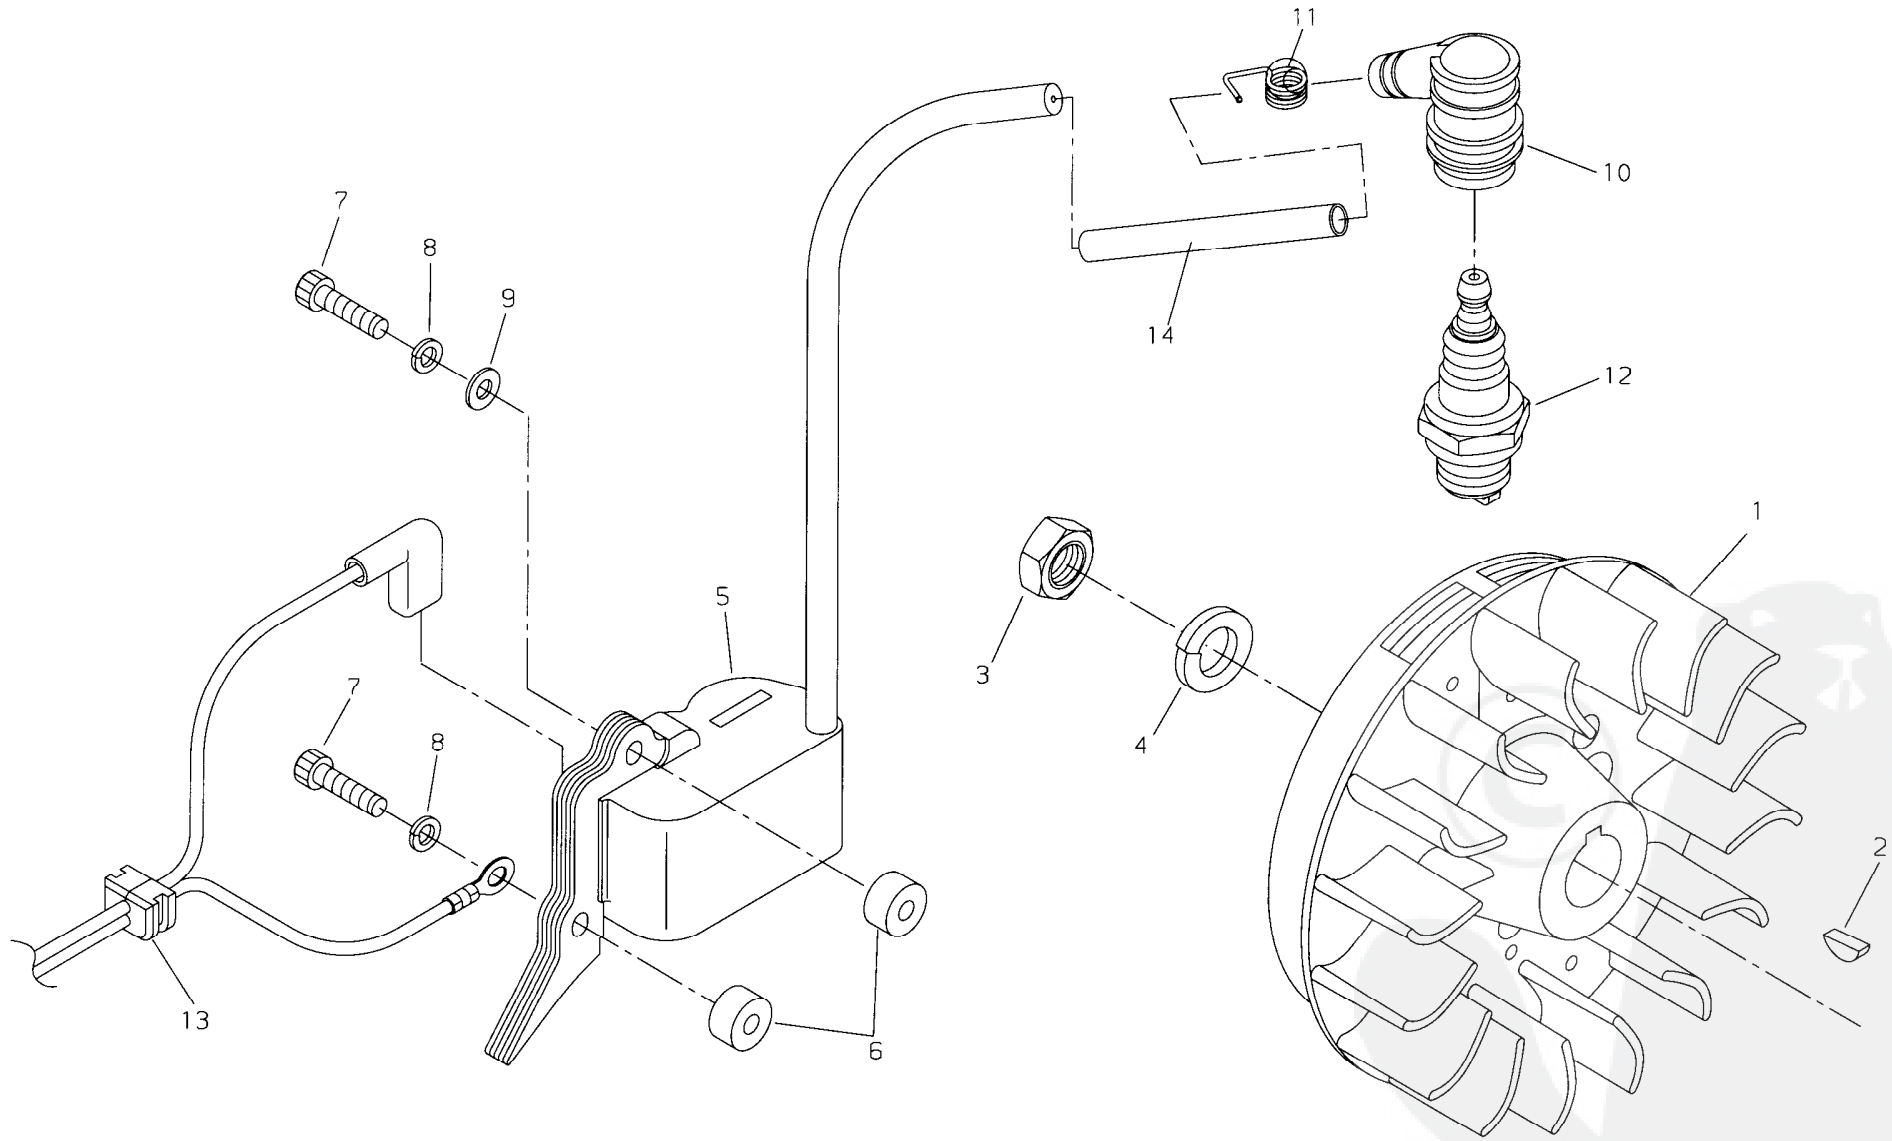

Ref. No	Part No.	Part Name	Q`ty
1- 1	62035-12110	CYLINDER	1
2	62035-12120	GASKETCYLINDER	1
3	01020-05250	BOLT	3
4	01020-05350	BOLT	1
5	62035-12210	INSULATOR	1
6	62035-12220	GASKET	1
7	11022-05300	BOLTSPW	2
8	20024-12260	NUT	2
9	62035-15011	MUFFLERASSY	1
10	62035-15110	*MUFFLER	1
11	62035-15140	*TAILPIPE	1
12	62035-15150	*GASKET	1
13	11207-04120	*SCREWPMSPW	2
16	62035-15210	GASKETMUFFLER	1
17	01020-06250	BOLT	2
18	11022-05450	BOLTSPW	1
19	11022-05160	BOLTSPW	1

2-1	62035-21010	CRANKCASESCOMP	1
3	02030-06202	*BEARING	1
4	20010-21211	*OILSEAL	1
5	62035-21020	CRANKCASEMCOMP	1
7	02030-06202	*BEARING	1
8	20010-21211	*OILSEAL	1
9	12492-50100	*ROLLER	2
10	01020-05300	BOLT	4
12	62035-31110	FANCOVER	1
13	62035-31310	CLUTCHCASE	1
14	02006-06202	BEARING	2
15	62035-31211	CLUTCHDRUM	1
16	20011-31230	SNAPRING	1
17	02432-35150	SNAPRING	1
18	11260-05161	SCREWADHEISIVE	4
19	11022-05300	BOLTSPW	4
20	62035-91020	LABELTRADE	1
22	62035-32112	CYLINDERCOVER	1
23	62035-32310	PLUGCOVER	1
24	62035-32320	KNOB	1
25	11022-05160	BOLTSPW	2
26	62036-32310	MUFFLERCOVER	1
27	11022-05160	BOLTSPW	1
28	62035-33010	JOINTASSY	1
29	62035-33110	*JOINT	1
30	62035-33120	*FRONTCUSION	1
31	62035-33130	*REARCUSION	1
32	11022-06280	BOLTSPW	1
33	20024-31460	SHIM	1

3- 1	62035-41110	PISTON	1
2	62035-41120	PISTONRING	2
3	62035-41210	PISTONPIN	1
4	22152-41231	SNAPRING	2
5	22150-41280	NEEDLEBEARING	1
6	62035-42010	CRANKSHAFT	1
7	70210-51100	CLUTCHSHOEASSY	1
8	20020-51112	*CLUTCHBOSS	1
9	20020-51121	*CLUTCHSHOE	4
10	20020-51131	*SPRING	4
11	20020-51140	*PLATE	1
12	20020-51150	*CLUTCHBOLT	2
13	70210-51160	*SCREWFLAT	2