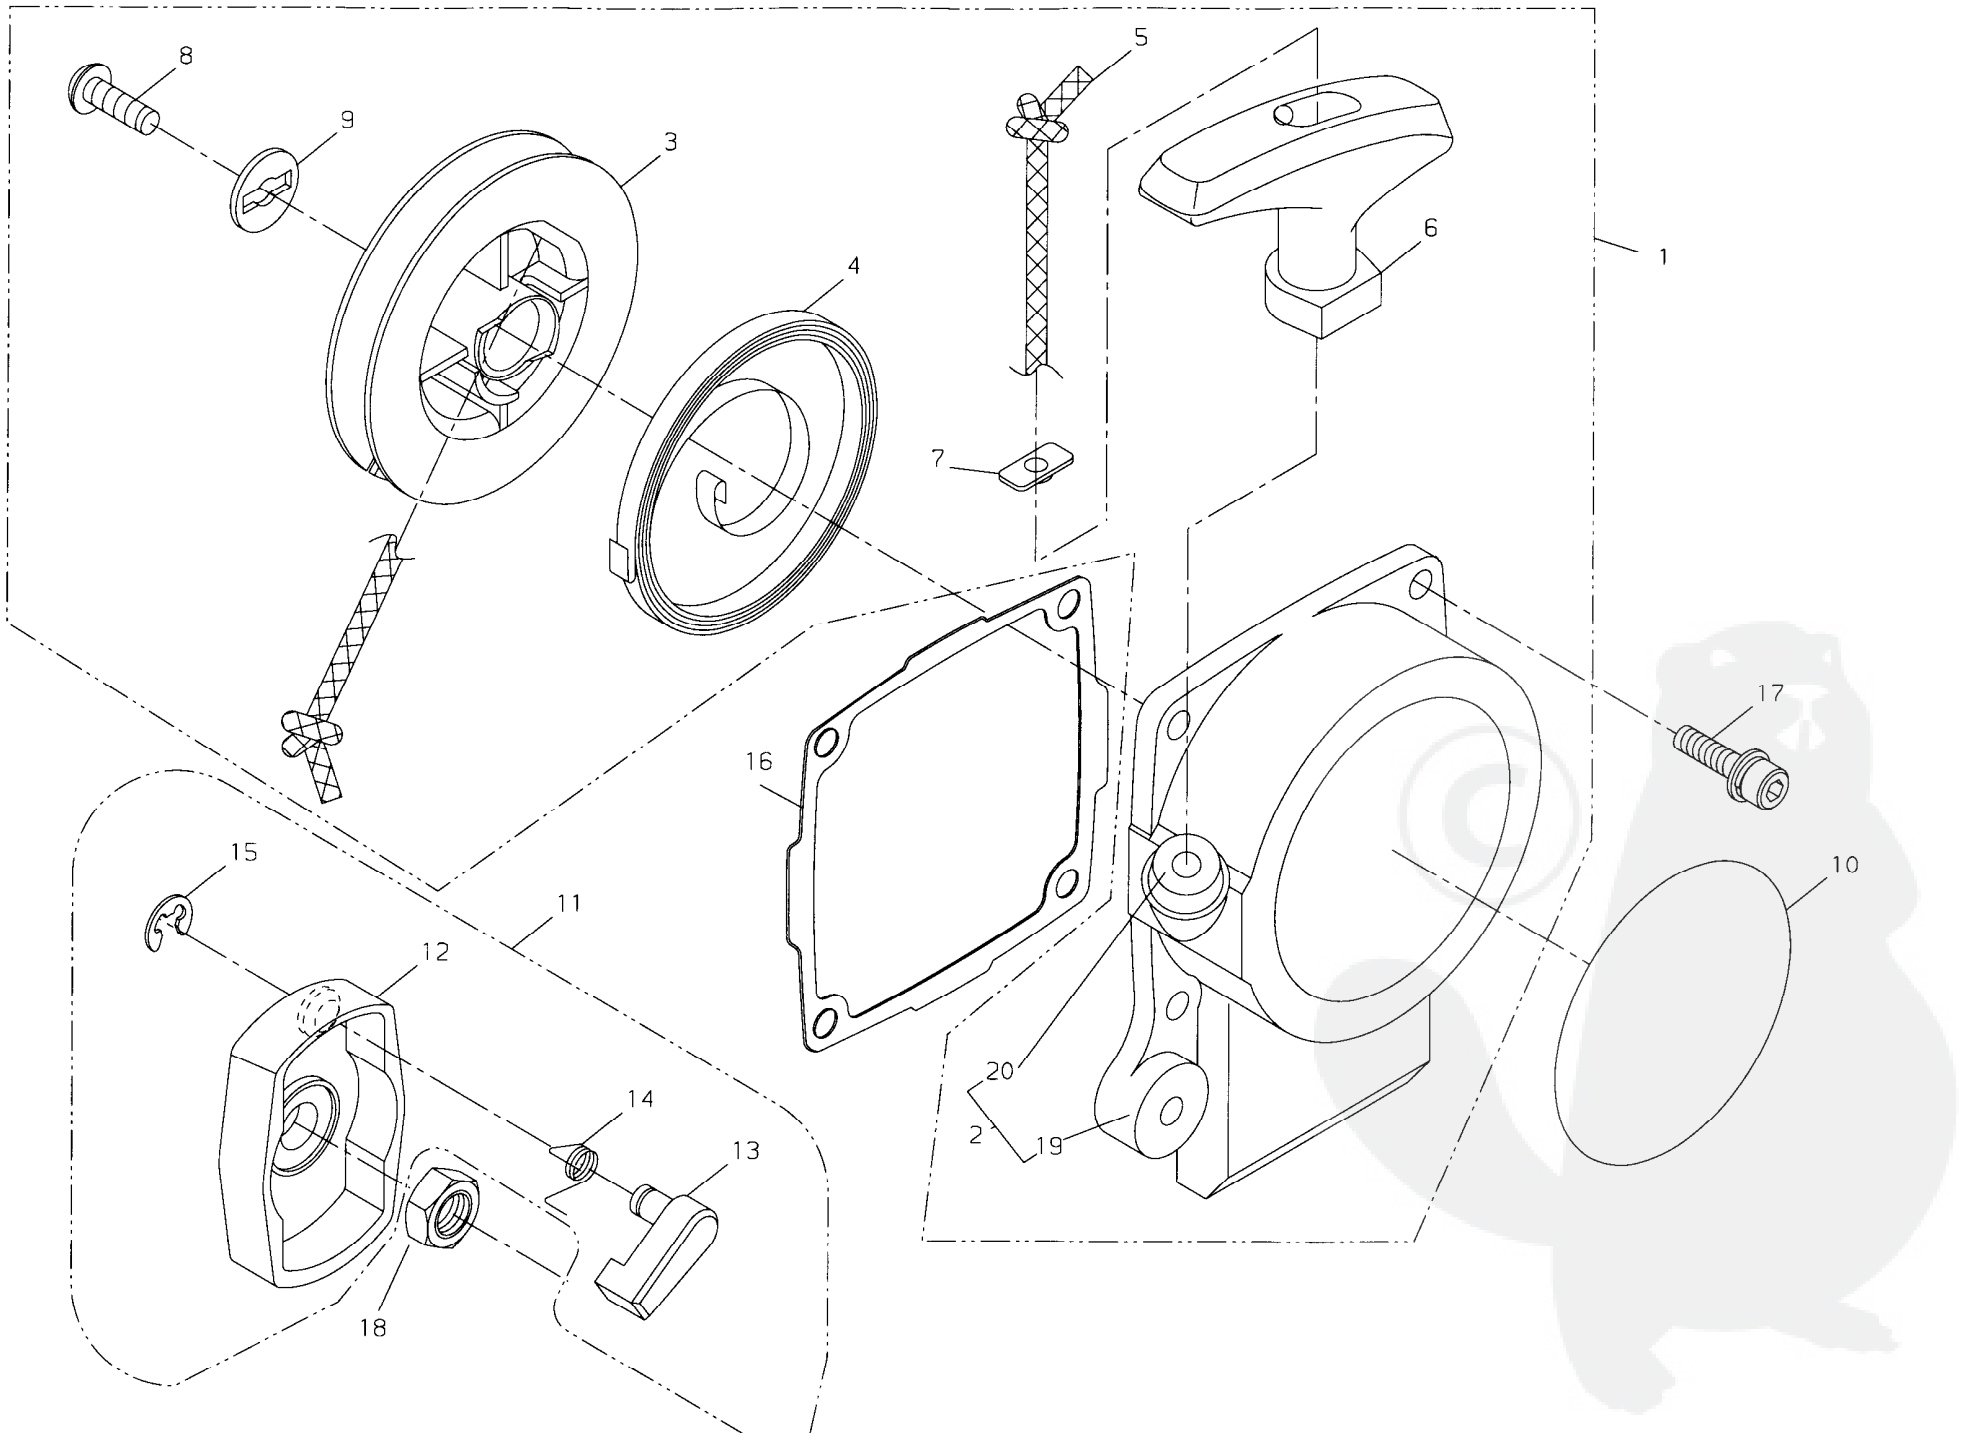

5-1	62035-75010	RECOILSTARTERASSY	1
2	62035-75110	*RECOILCASE	1
19	62035-75320	**RECOILCASE	1
20	62035-75310	**GUIDE	1
3	62035-75120	*REEL	1
4	62035-75130	*RECOILSPRING	1
5	62035-75140	*ROPE	1
6	22104-75420	*KNOBRECOIL	1
7	20010-75210	*STOPPER	1
8	20035-75170	*SCREW	1
9	20024-75140	*WASHER	1
10	19420-00027	LABELTRADE	1
11	62035-75020	STARTERPULLYASSY	1
12	62035-75210	*STARTERPULLY	1
13	62035-75220	*RACHET	1
14	20024-75230	*RETURNSPRING	1
15	20024-75240	*ERING	1
16	62035-75331	GASKET	1
17	11022-05250	BOLTSPW	4
18	62035-75340	NUT	1