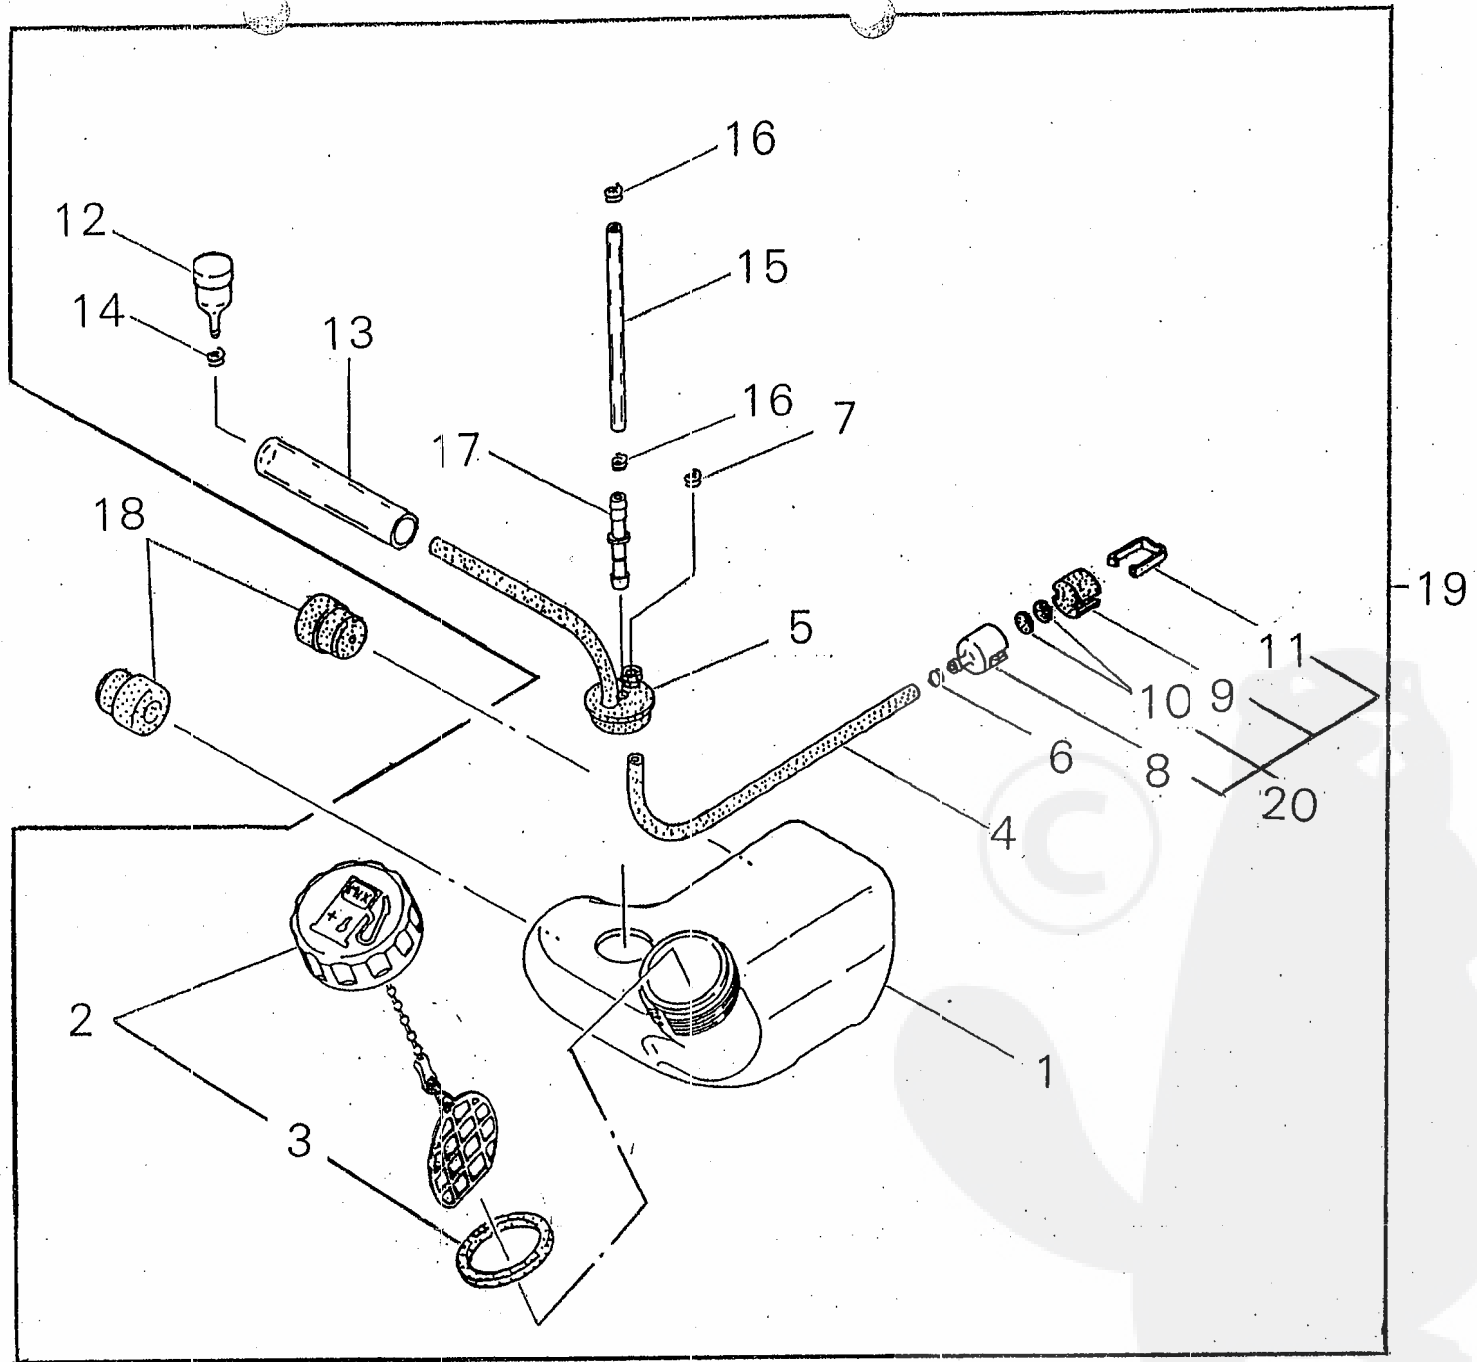

PRICE: (¥)

Ref. No.	Part No.	Part Name	Qty	emarks
8- 19	68204-85010	FUEL TANK ASSY	1	
1	72933-85110	• FUEL TANK	1	
2	68204-85020	• FUEL CAP ASSY	1	
3	20000-85221	•• GASKET	1	
4	20077-85310	• PIPE	1	
5	72933-85350	• GROMMET	1	
6	20020-85540	• CLIP	1	
7	20021-85540	• CLIP	1	
20	70030-85401	• FUEL FILTER COMP	1	
8	70030-85411	•• WEIGHT FUEL	1	
9	70030-85420	•• FILTER A	1	
10	70030-85431	•• FILTER B	2	
11	70030-85440	•• CLIP FILTER	1	
12	20035-85522	• VALVE	1	
13	72933-85530	• PIPE	1	
14	20020-85540	• CLIP	1	
15	72933-85610	• PIPE	1	
16	20020-85540	• CLIP	2	
17	72933-85620	• JOINT	1	
18	72933-86110	CUSHION	2