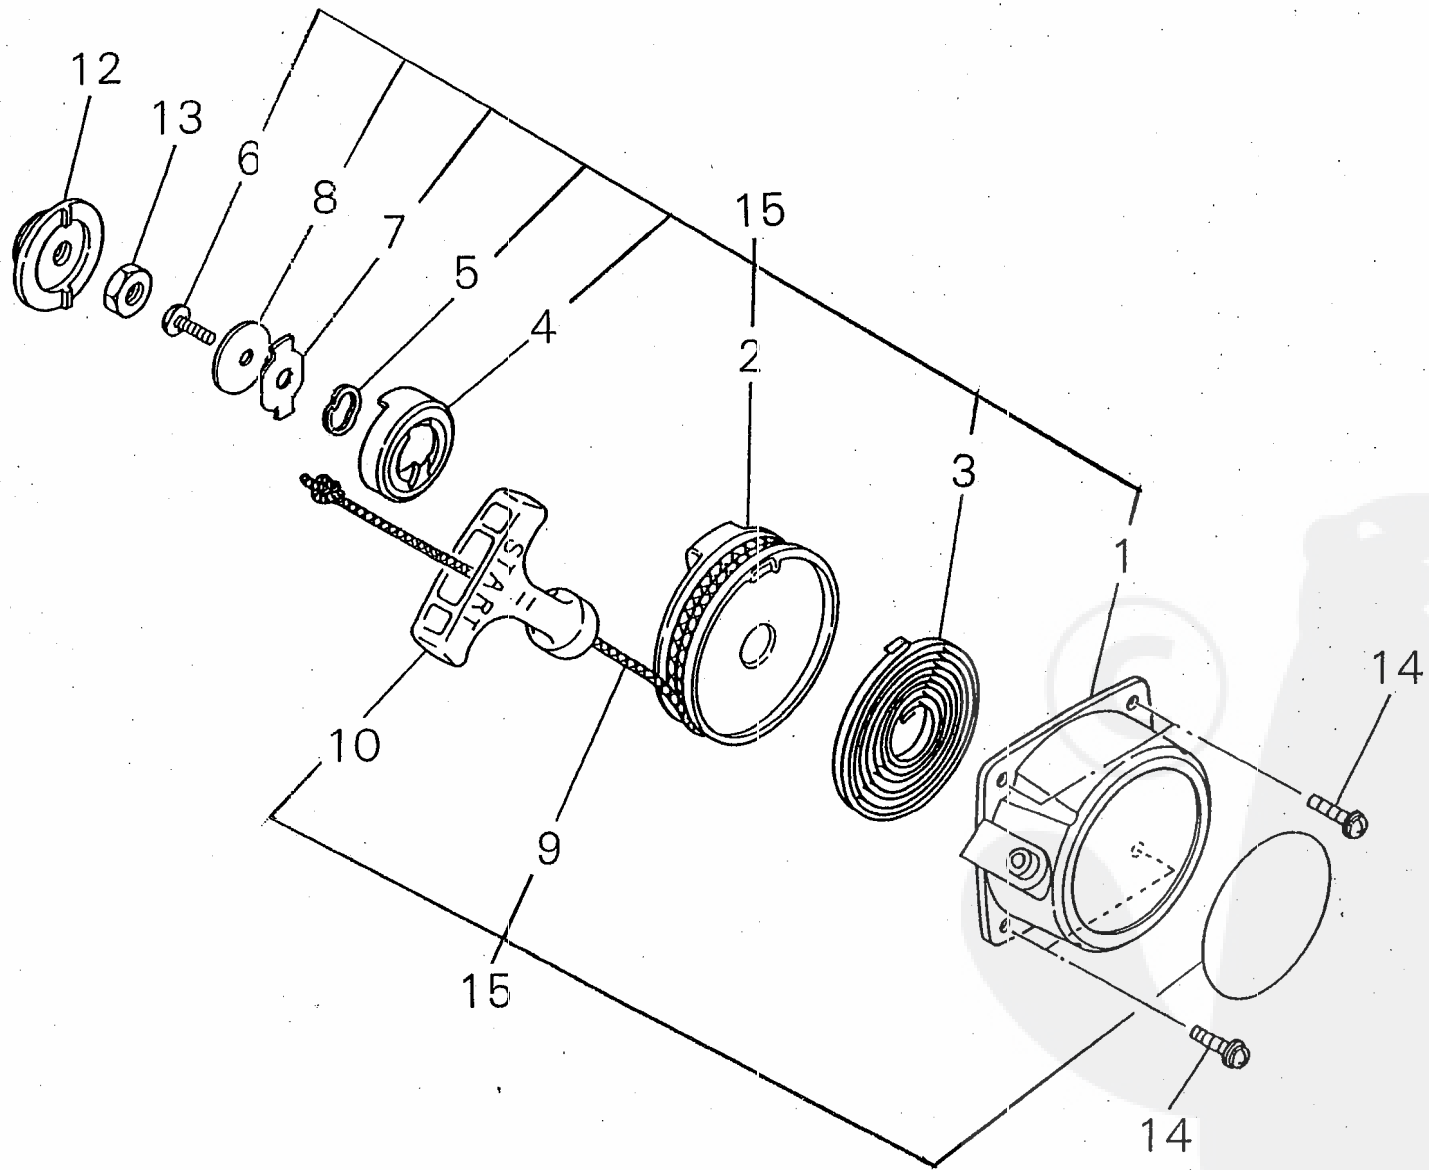

PARTS LIST
SHINDAIWA
(LI38 LIA0380P)

EB240/CE

PRICE:(¥)

Ref. No	Part No.	Part Name	Q'ty	Unit Price	Remarks
4-	1 72934-61110	VOLUTE CASE	1		
	2 11207-05160	SCREW PM SLPW	4		
	3 72933-61121	HANDLE COVER	1		
	4 72933-61210	THROTTLE LEVER	1		
	5 72933-61231	GRIP	1		
	6 72933-61241	GRIP	1		
	7 22160-32210	SCREW PC	3		
	8 72933-61310	VOLUTE COVER	1		
	9 72933-61320	CUSHION	2		
	10 22160-32210	SCREW PC	5		
	11 72933-61411	INTAKECOVER	1		
	12 72933-61421	LABEL TRADE	1		
	13 22160-32210	SCREW PC	3		
	14 72933-62110	FAN	1		
	15 01020-05200	BOLT	4		
	16 72933-63110	PIPE	1		
	17 72933-63122	NOZZLE	1		

PARTS LIST
SHINDAIWA
(LI38 LIA0380P)

EB240/CE

PRICE:(¥)

Ref. No	Part No.	Part Name	Q'ty	Unit Price	Remarks
5- 1	72933-71200	ROTOR	1		
2	02403-03100	KEY	1		
3	20035-71220	NUT	1		
4	72933-71600	COIL ASSY	1		
5	20010-72221	PLUG CAP	1		
6	70180-72260	SHIELD	1		
7	20000-72241	PLUG CAP COVER	1		
8	20000-72250	COVER BAND	1		
9	20000-72230	SPRING SPARK PLUG	1		
10	70030-71620	INSULATOR	2		
11	01020-04260	BOLT	2		
12	01600-04101	SPRING WASHER	2		
13	20010-71650	WASHER	1		
14	13000-13406	SPARK PLUG BMR6A	1		
15	72933-74110	SWITCH	1		
16	20011-72110	GROMMET	1		

PRICE: (¥)

Ref. No.	Part No.	Part Name	Q'ty	Unit Price	Remarks
6- 15	72933-75101	RECOIL STARTER SUB ASSY	1		
1	70064-75110	• STARTER CASE	1		
2	72933-75120	• REEL	1		
3	70064-75130	• RECOIL SPRING	1		
4	72933-75140	• DOG	1		
5	70064-75150	• WAVE WASHER	1		
6	72933-75160	• SCREW	1		
7	72933-75170	• RETAINER	1		
8	72933-75180	• WASHER	1		
9	70064-75190	• ROPE	1		
10	72933-75210	• HANDLE	1		
11	70117-75311	• NAME PLATE	1		
12	70064-75310	STARTER PULLEY	1		
13	01511-08051	NUT	1		
14	11207-04120	SCREW PM SLPW	4		