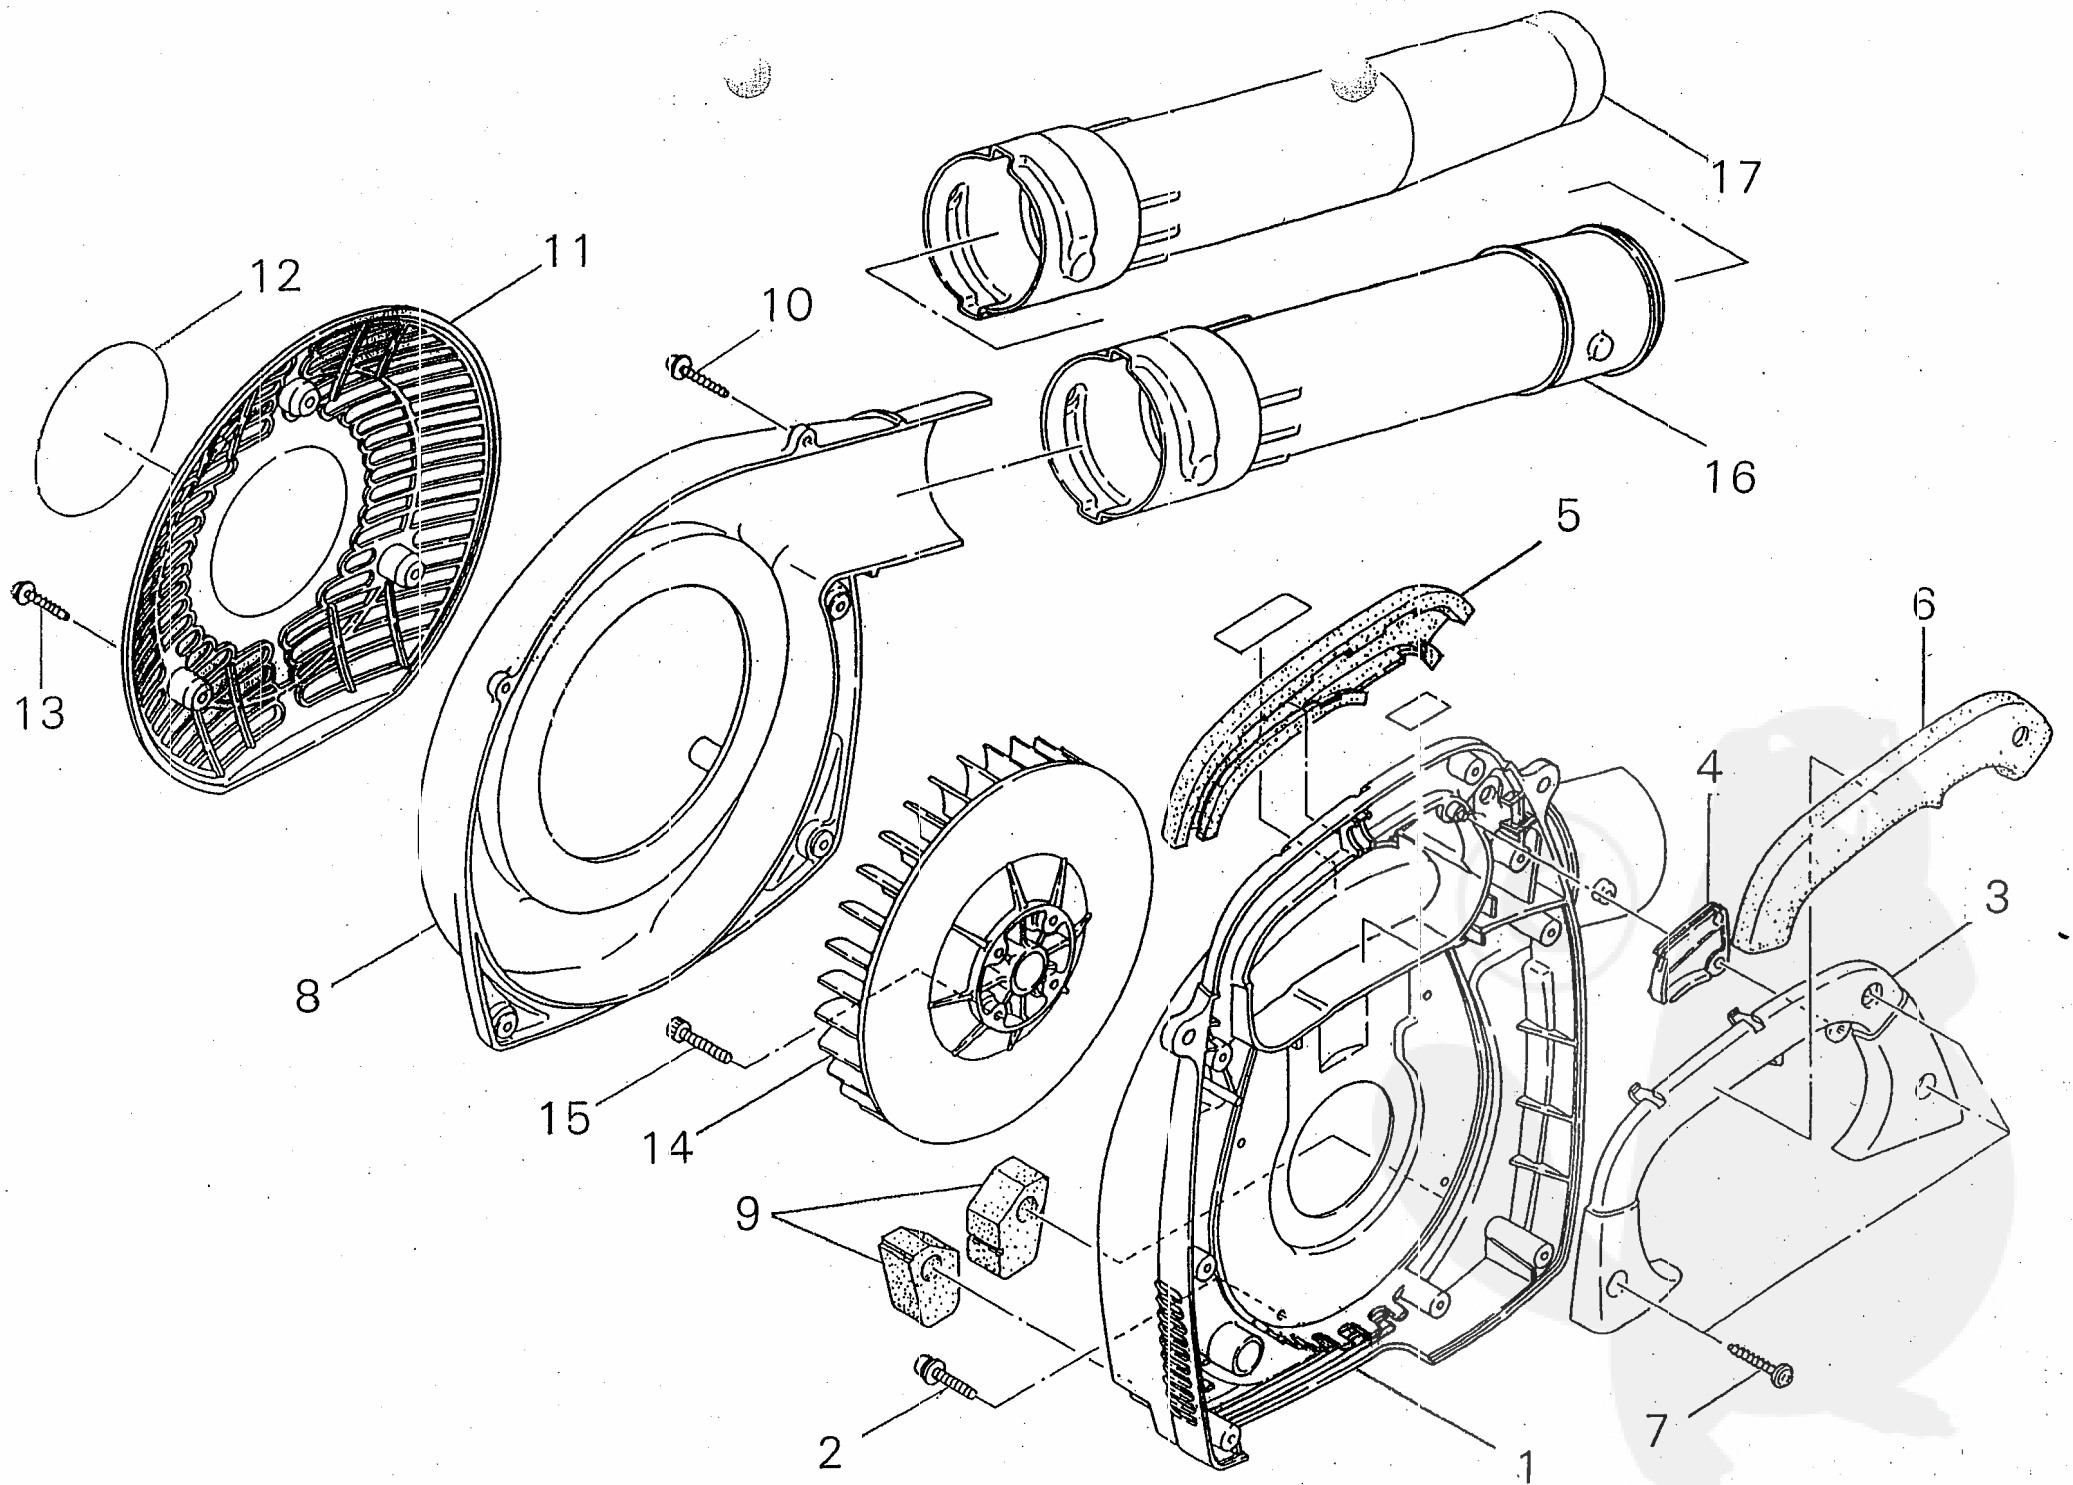

PRICE: (¥)

Ref. No	Part No.	Part Name	Q' ty	Unit Price	Remarks
1- 1	72934-12111	CYLINDER	1		
2	20035-12120	GASKET	1		
3	01020-05200	BOLT	2		
4	72933-12211	BOOT	1		
5	72933-12220	GASKET	1		
6	11207-05160	SCREW PM SLPW	2		
7	72933-12310	HOLDER	1		
8	11207-05160	SCREW PM SLPW	2		
19	72933-15100	MUFFLER ASSY	1		
9	72933-15110	• MUFFLER	1		
10	72933-15120	• CHAMBER	1		
11	72933-15131	• GASKET	1		
12	72933-15140	• SPARK ARRESTER	1		
13	72933-15150	• GUIDE PLATE	1		
14	11206-04100	• SCREW PM	3		
15	72933-15210	GASKET	1		
16	01020-05550	BOLT	2		
17	01610-05080	WASHER	2		
18	11207-05160	SCREW PM SLPW	1		

PRICE: (¥)

Ref. No.	Part No.	Part Name	Q'ty	Unit Price	Remarks
2-15	20035-21100	CRANK CASE S COMP	1		
1	20036-21111	• CRANK CASE S	1		
2	12900-60010	• BEARING	1		
3	22150-21250	• OIL SEAL	1		
16	72933-21200	CRANK CASE M COMP	1		
4	72933-21210	• CRANK CASE M	1		
5	12492-40080	• ROLLER	2		
6	02030-06201	• BEARING	1		
7	20000-21211	• OIL SEAL	1		
8	01020-05250	BOLT	3		
11	72933-31111	ENGINE COVER	1		
12	72933-31121	CUSHION	1		
13	11207-05160	SCREW PM SLPW	2		
14	22160-32220	SCREW PC	3		

PARTS LIST
SHINDAIWA
(LI38 LIA0380P)

EB240/CE

PRICE:(¥)

Ref. No	Part No.	Part Name	Q'ty	Unit Price	Remarks
4-	1 72934-61110	VOLUTE CASE	1		
	2 11207-05160	SCREW PM SLPW	4		
	3 72933-61121	HANDLE COVER	1		
	4 72933-61210	THROTTLE LEVER	1		
	5 72933-61231	GRIP	1		
	6 72933-61241	GRIP	1		
	7 22160-32210	SCREW PC	3		
	8 72933-61310	VOLUTE COVER	1		
	9 72933-61320	CUSHION	2		
	10 22160-32210	SCREW PC	5		
	11 72933-61411	INTAKECOVER	1		
	12 72933-61421	LABEL TRADE	1		
	13 22160-32210	SCREW PC	3		
	14 72933-62110	FAN	1		
	15 01020-05200	BOLT	4		
	16 72933-63110	PIPE	1		
	17 72933-63122	NOZZLE	1		