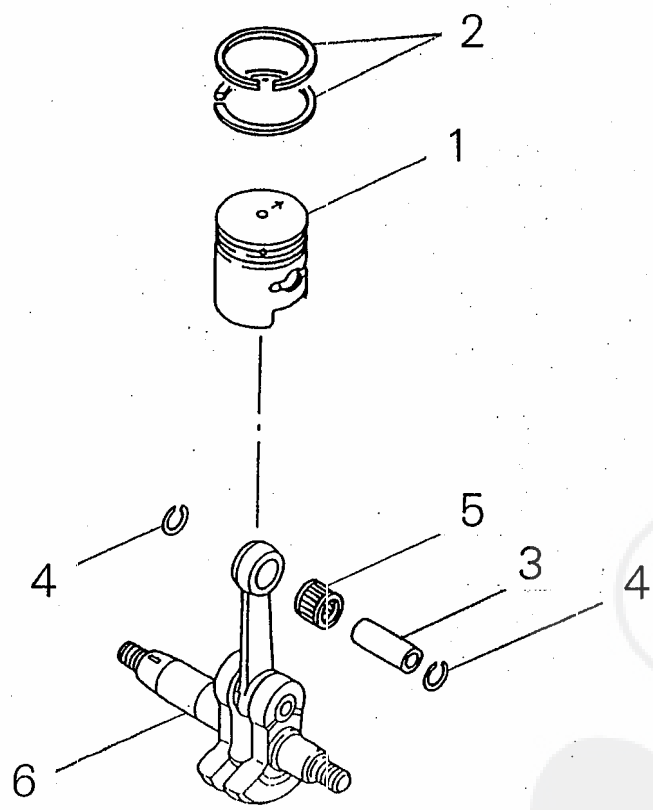

PRICE: (¥)

Ref. No	Part No.	Part Name	Q' ty	Unit Price	Remarks
1- 1	72934-12111	CYLINDER	1		
2	20035-12120	GASKET	1		
3	01020-05200	BOLT	2		
4	72933-12211	BOOT	1		
5	72933-12220	GASKET	1		
6	11207-05160	SCREW PM SLPW	2		
7	72933-12310	HOLDER	1		
8	11207-05160	SCREW PM SLPW	2		
19	72933-15100	MUFFLER ASSY	1		
9	72933-15110	• MUFFLER	1		
10	72933-15120	• CHAMBER	1		
11	72933-15131	• GASKET	1		
12	72933-15140	• SPARK ARRESTER	1		
13	72933-15150	• GUIDE PLATE	1		
14	11206-04100	• SCREW PM	3		
15	72933-15210	GASKET	1		
16	01020-05550	BOLT	2		
17	01610-05080	WASHER	2		
18	11207-05160	SCREW PM SLPW	1		

PRICE: (¥)

Ref. No.	Part No.	Part Name	Q'ty	Unit Price	Remarks
2-15	20035-21100	CRANK CASE S COMP	1		
1	20036-21111	• CRANK CASE S	1		
2	12900-60010	• BEARING	1		
3	22150-21250	• OIL SEAL	1		
16	72933-21200	CRANK CASE M COMP	1		
4	72933-21210	• CRANK CASE M	1		
5	12492-40080	• ROLLER	2		
6	02030-06201	• BEARING	1		
7	20000-21211	• OIL SEAL	1		
8	01020-05250	BOLT	3		
11	72933-31111	ENGINE COVER	1		
12	72933-31121	CUSHION	1		
13	11207-05160	SCREW PM SLPW	2		
14	22160-32220	SCREW PC	3		

PARTS LIST
SHINDAIWA
(LI38 LIA0380P)

EB240/CE

PRICE:(¥)

Ref. No	Part No.	Part Name	Q'ty	Unit Price	Remarks
4-	1 72934-61110	VOLUTE CASE	1		
	2 11207-05160	SCREW PM SLPW	4		
	3 72933-61121	HANDLE COVER	1		
	4 72933-61210	THROTTLE LEVER	1		
	5 72933-61231	GRIP	1		
	6 72933-61241	GRIP	1		
	7 22160-32210	SCREW PC	3		
	8 72933-61310	VOLUTE COVER	1		
	9 72933-61320	CUSHION	2		
	10 22160-32210	SCREW PC	5		
	11 72933-61411	INTAKECOVER	1		
	12 72933-61421	LABEL TRADE	1		
	13 22160-32210	SCREW PC	3		
	14 72933-62110	FAN	1		
	15 01020-05200	BOLT	4		
	16 72933-63110	PIPE	1		
	17 72933-63122	NOZZLE	1		