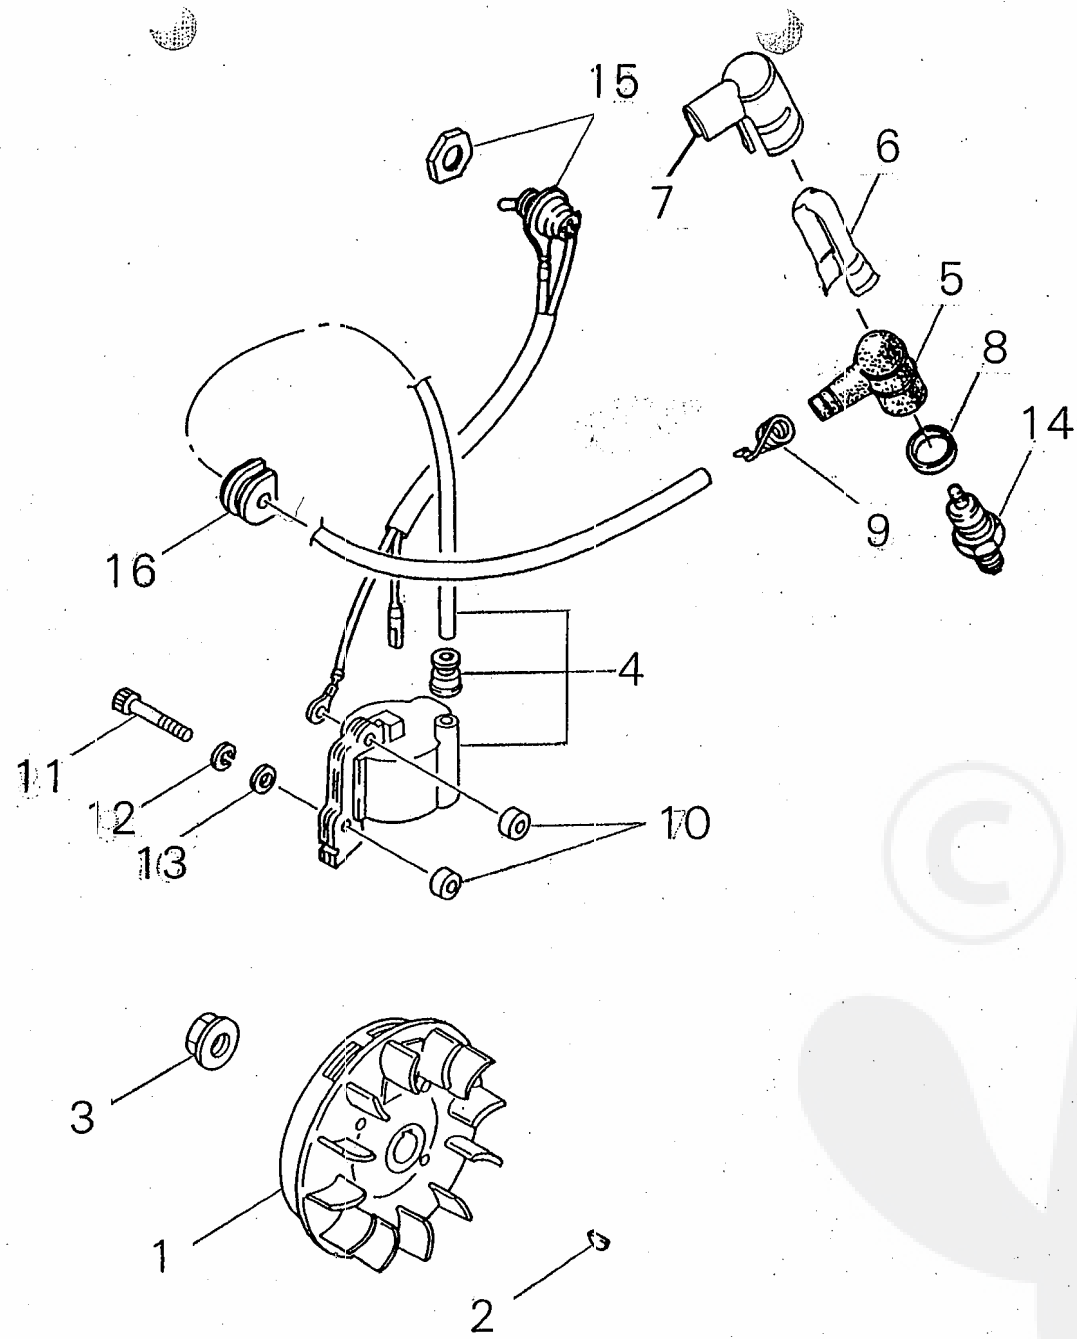

PARTS LIST
SHINDAIWA
(LI38 LIA0380P)

EB240/CE

PRICE:(¥)

Ref. No	Part No.	Part Name	Q'ty	Unit Price	Remarks
4-	1 72934-61110	VOLUTE CASE	1		
	2 11207-05160	SCREW PM SLPW	4		
	3 72933-61121	HANDLE COVER	1		
	4 72933-61210	THROTTLE LEVER	1		
	5 72933-61231	GRIP	1		
	6 72933-61241	GRIP	1		
	7 22160-32210	SCREW PC	3		
	8 72933-61310	VOLUTE COVER	1		
	9 72933-61320	CUSHION	2		
	10 22160-32210	SCREW PC	5		
	11 72933-61411	INTAKECOVER	1		
	12 72933-61421	LABEL TRADE	1		
	13 22160-32210	SCREW PC	3		
	14 72933-62110	FAN	1		
	15 01020-05200	BOLT	4		
	16 72933-63110	PIPE	1		
	17 72933-63122	NOZZLE	1		

PARTS LIST
SHINDAIWA
(LI38 LIA0380P)

EB240/CE

PRICE:(¥)

Ref. No	Part No.	Part Name	Q'ty	Unit Price	Remarks
5- 1	72933-71200	ROTOR	1		
2	02403-03100	KEY	1		
3	20035-71220	NUT	1		
4	72933-71600	COIL ASSY	1		
5	20010-72221	PLUG CAP	1		
6	70180-72260	SHIELD	1		
7	20000-72241	PLUG CAP COVER	1		
8	20000-72250	COVER BAND	1		
9	20000-72230	SPRING SPARK PLUG	1		
10	70030-71620	INSULATOR	2		
11	01020-04260	BOLT	2		
12	01600-04101	SPRING WASHER	2		
13	20010-71650	WASHER	1		
14	13000-13406	SPARK PLUG BMR6A	1		
15	72933-74110	SWITCH	1		
16	20011-72110	GROMMET	1		

PRICE: (¥)

Ref. No.	Part No.	Part Name	Q'ty	Unit Price	Remarks
6- 15	72933-75101	RECOIL STARTER SUB ASSY	1		
1	70064-75110	• STARTER CASE	1		
2	72933-75120	• REEL	1		
3	70064-75130	• RECOIL SPRING	1		
4	72933-75140	• DOG	1		
5	70064-75150	• WAVE WASHER	1		
6	72933-75160	• SCREW	1		
7	72933-75170	• RETAINER	1		
8	72933-75180	• WASHER	1		
9	70064-75190	• ROPE	1		
10	72933-75210	• HANDLE	1		
11	70117-75311	• NAME PLATE	1		
12	70064-75310	STARTER PULLEY	1		
13	01511-08051	NUT	1		
14	11207-04120	SCREW PM SLPW	4		