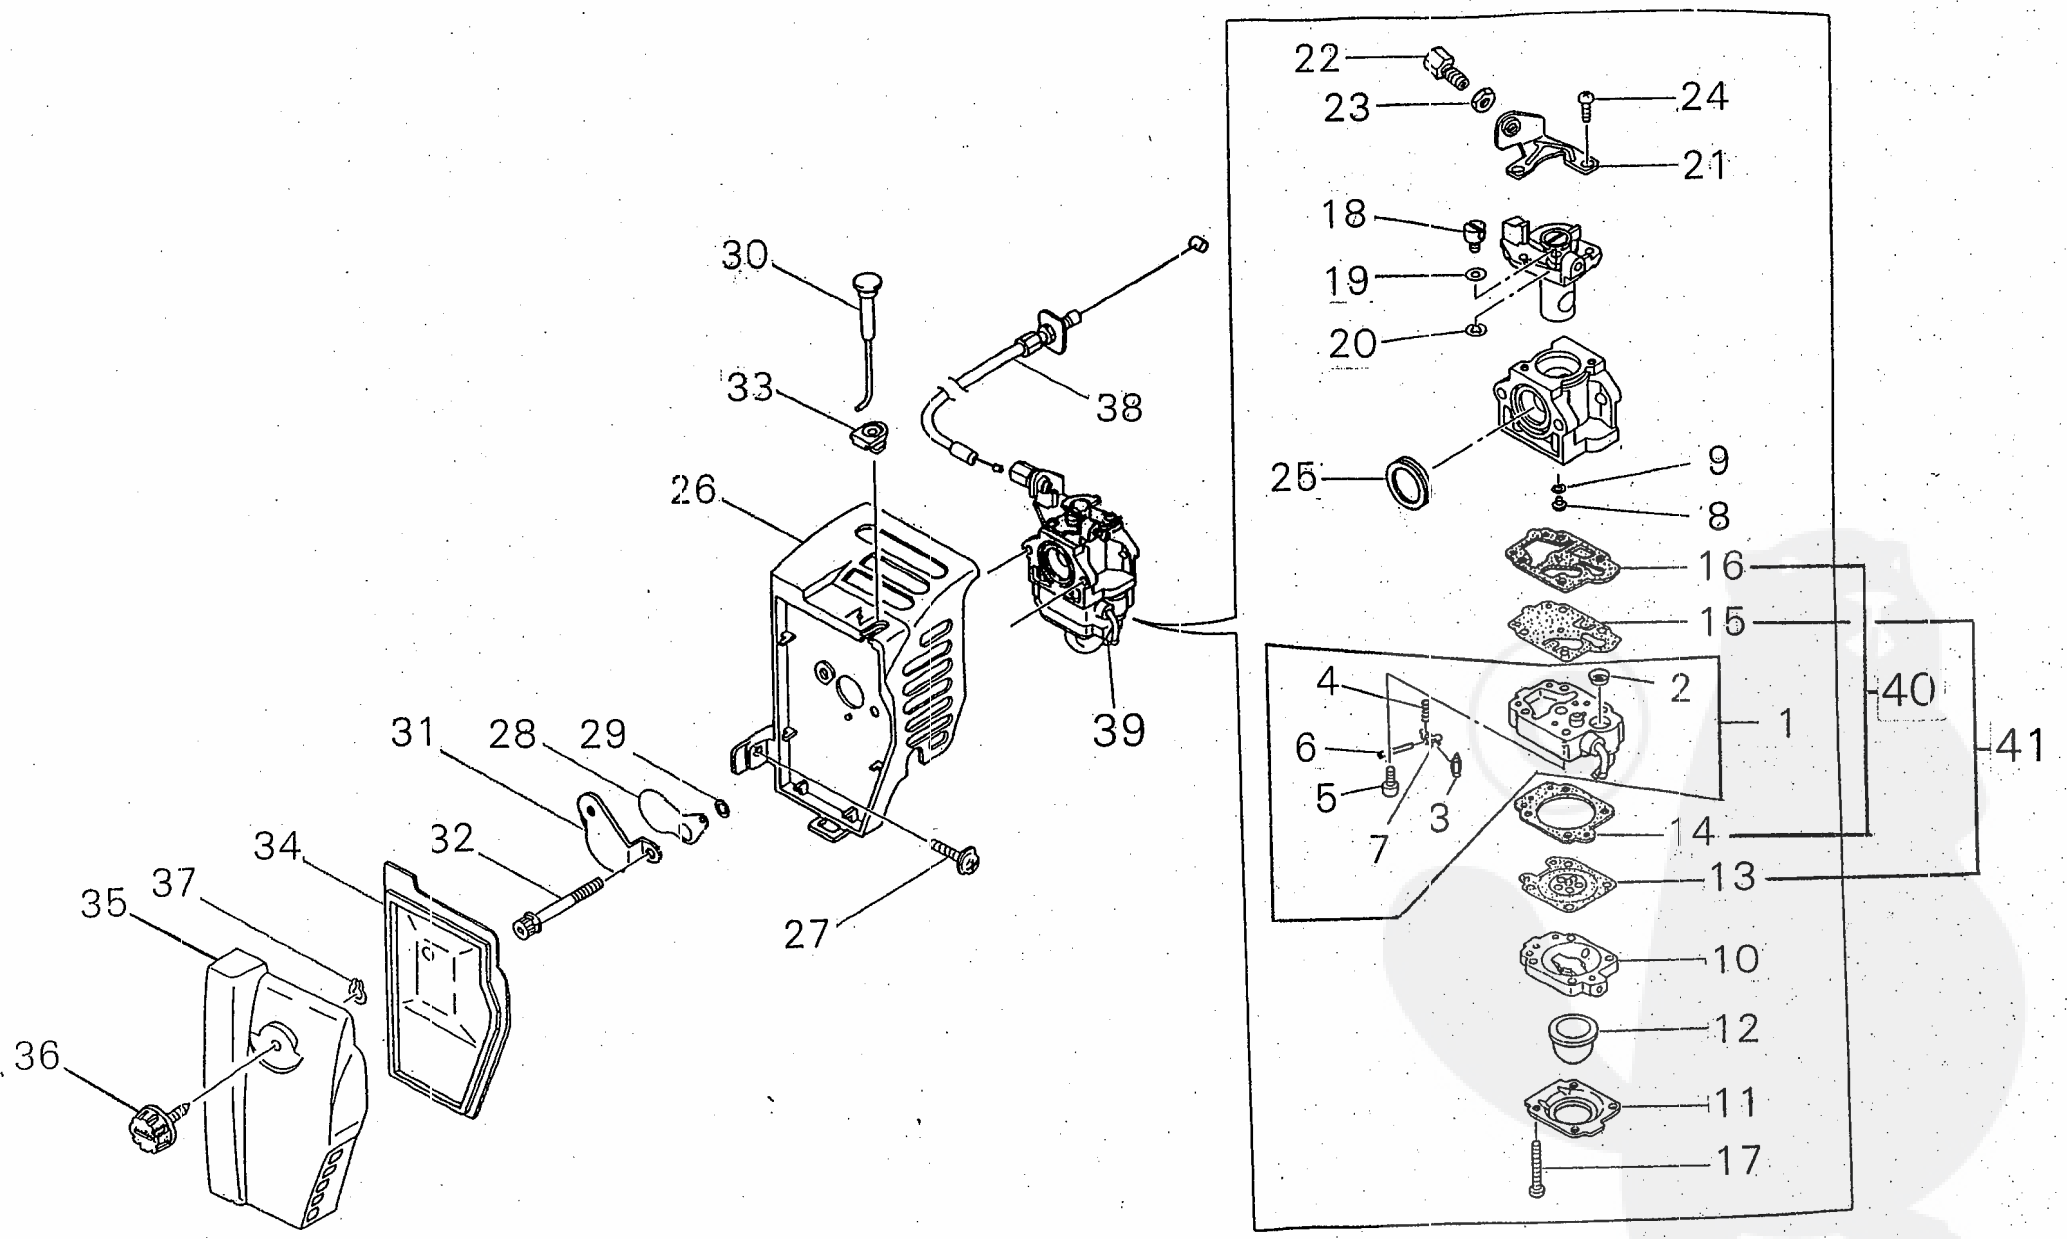

PRICE:(¥)

Ref. No	Part No.	Part Name	Q'ty	emarks
7- 39	72934-81001	CARBURETOR ASSY	1	
1	72933-81411	• PUMP BODY ASSY	1	
2	70030-81380	•• SCREEN	1	
3	20036-81440	•• NEEDLE VALVE	1	
4	72933-81270	•• SPRING	1	
5	20016-81450	•• SCREW	1	
6	22100-81250	•• PIN	1	
7	22100-81230	•• LEVER	1	
8	72934-81230	• MAIN JET	1	
9	70097-81220	• O RING	1	
10	20016-81420	• PUMP BASE COMP	1	
11	20016-81510	• PUMP COVER	1	
12	20036-81670	• PRIMER PUMP	1	
13	22100-81260	• DIAPHRAGM ASSY	1	
14	20016-81280	• GASKET	1	
15	70097-81320	• DIAPHRAGM	1	
16	70097-81310	• GASKET PUMP	1	
17	20016-81140	• SCREW	4	
18	72933-81450	• SWIVEL	1	
19	20089-81185	• WASHER	1	
20	20036-81195	• E RING	1	
21	20089-81130	• BRACKET	1	
22	20089-81110	• CABLE ADJUSTER	1	
23	20036-81120	• NUT	1	
24	70097-81290	• SCREW	2	
25	72933-81250	• RING GASKET	1	
26	72934-82111	CLEANER BODY	1	
27	22160-32210	SCREW PC	1	
28	72933-82130	CHOKE PLATE	1	
29	22100-82110	WASHER CARBURETOR	1	
30	72933-82140	CHOKE ROD	1	
31	72933-82150	BACK PLATE	1	
32	11022-05450	BOLT SPW	2	
33	72933-82180	GROMMET	1	
34	72933-82210	FILTER	1	
35	72933-82230	CLEANER COVER	1	
36	70064-32130	SCREW	1	
37	02439-05080	GRIP RING	1	

PARTS LIST
SHINDAIWA
(LI38 LIA0380P)

O/CE