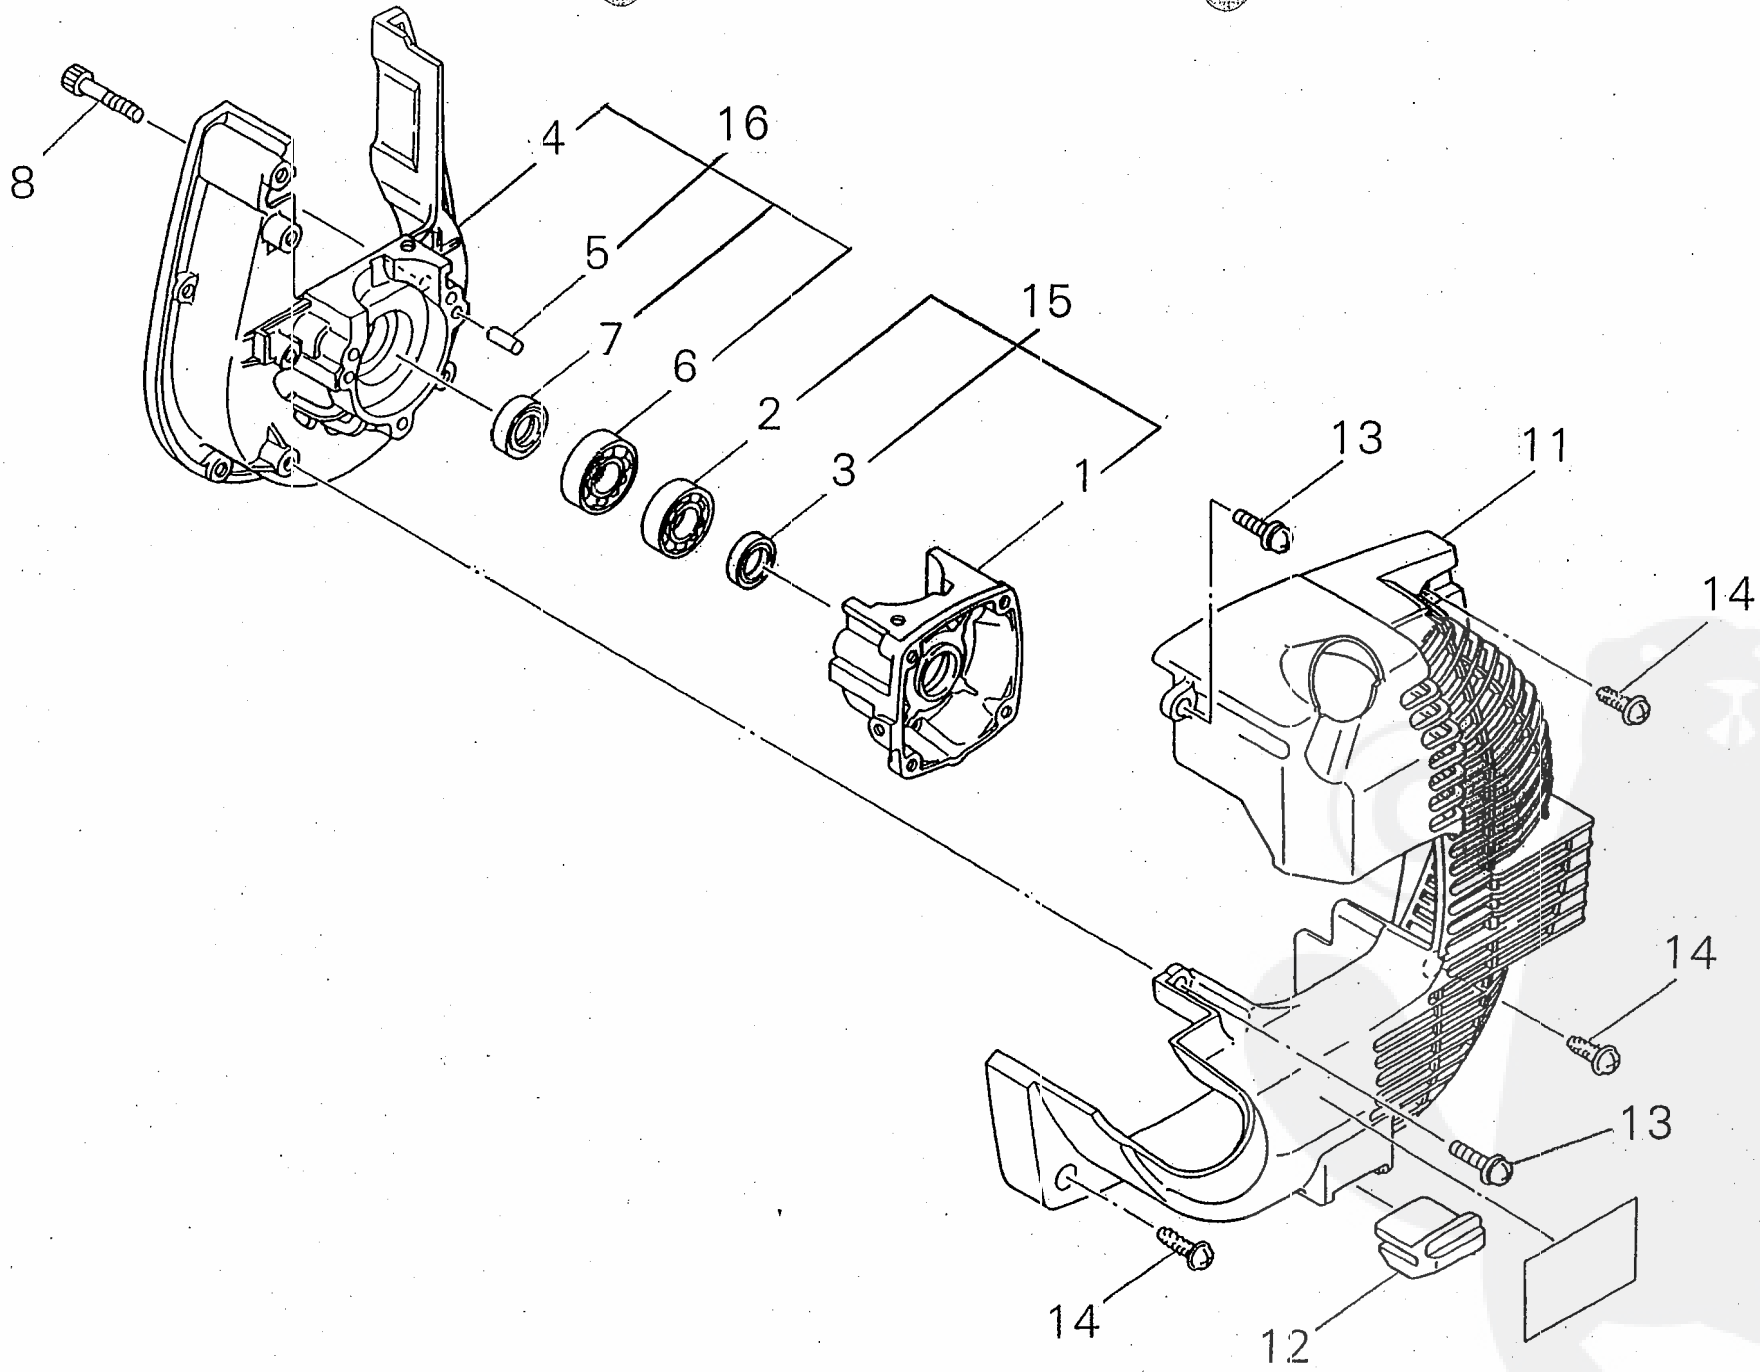

PRICE: (¥)

Ref. No	Part No.	Part Name	Q' ty	Unit Price	Remarks
1- 1	72934-12111	CYLINDER	1		
2	20035-12120	GASKET	1		
3	01020-05200	BOLT	2		
4	72933-12211	BOOT	1		
5	72933-12220	GASKET	1		
6	11207-05160	SCREW PM SLPW	2		
7	72933-12310	HOLDER	1		
8	11207-05160	SCREW PM SLPW	2		
19	72933-15100	MUFFLER ASSY	1		
9	72933-15110	• MUFFLER	1		
10	72933-15120	• CHAMBER	1		
11	72933-15131	• GASKET	1		
12	72933-15140	• SPARK ARRESTER	1		
13	72933-15150	• GUIDE PLATE	1		
14	11206-04100	• SCREW PM	3		
15	72933-15210	GASKET	1		
16	01020-05550	BOLT	2		
17	01610-05080	WASHER	2		
18	11207-05160	SCREW PM SLPW	1		

PRICE: (¥)

Ref. No.	Part No.	Part Name	Q'ty	Unit Price	Remarks
2-15	20035-21100	CRANK CASE S COMP	1		
1	20036-21111	• CRANK CASE S	1		
2	12900-60010	• BEARING	1		
3	22150-21250	• OIL SEAL	1		
16	72933-21200	CRANK CASE M COMP	1		
4	72933-21210	• CRANK CASE M	1		
5	12492-40080	• ROLLER	2		
6	02030-06201	• BEARING	1		
7	20000-21211	• OIL SEAL	1		
8	01020-05250	BOLT	3		
11	72933-31111	ENGINE COVER	1		
12	72933-31121	CUSHION	1		
13	11207-05160	SCREW PM SLPW	2		
14	22160-32220	SCREW PC	3		

PARTS LIST
SHINDAIWA
(LI38 LIA0380P)

EB240/CE

PRICE:(¥)

Ref. No	Part No.	Part Name	Q'ty	Unit Price	Remarks
4-	1 72934-61110	VOLUTE CASE	1		
	2 11207-05160	SCREW PM SLPW	4		
	3 72933-61121	HANDLE COVER	1		
	4 72933-61210	THROTTLE LEVER	1		
	5 72933-61231	GRIP	1		
	6 72933-61241	GRIP	1		
	7 22160-32210	SCREW PC	3		
	8 72933-61310	VOLUTE COVER	1		
	9 72933-61320	CUSHION	2		
	10 22160-32210	SCREW PC	5		
	11 72933-61411	INTAKECOVER	1		
	12 72933-61421	LABEL TRADE	1		
	13 22160-32210	SCREW PC	3		
	14 72933-62110	FAN	1		
	15 01020-05200	BOLT	4		
	16 72933-63110	PIPE	1		
	17 72933-63122	NOZZLE	1		