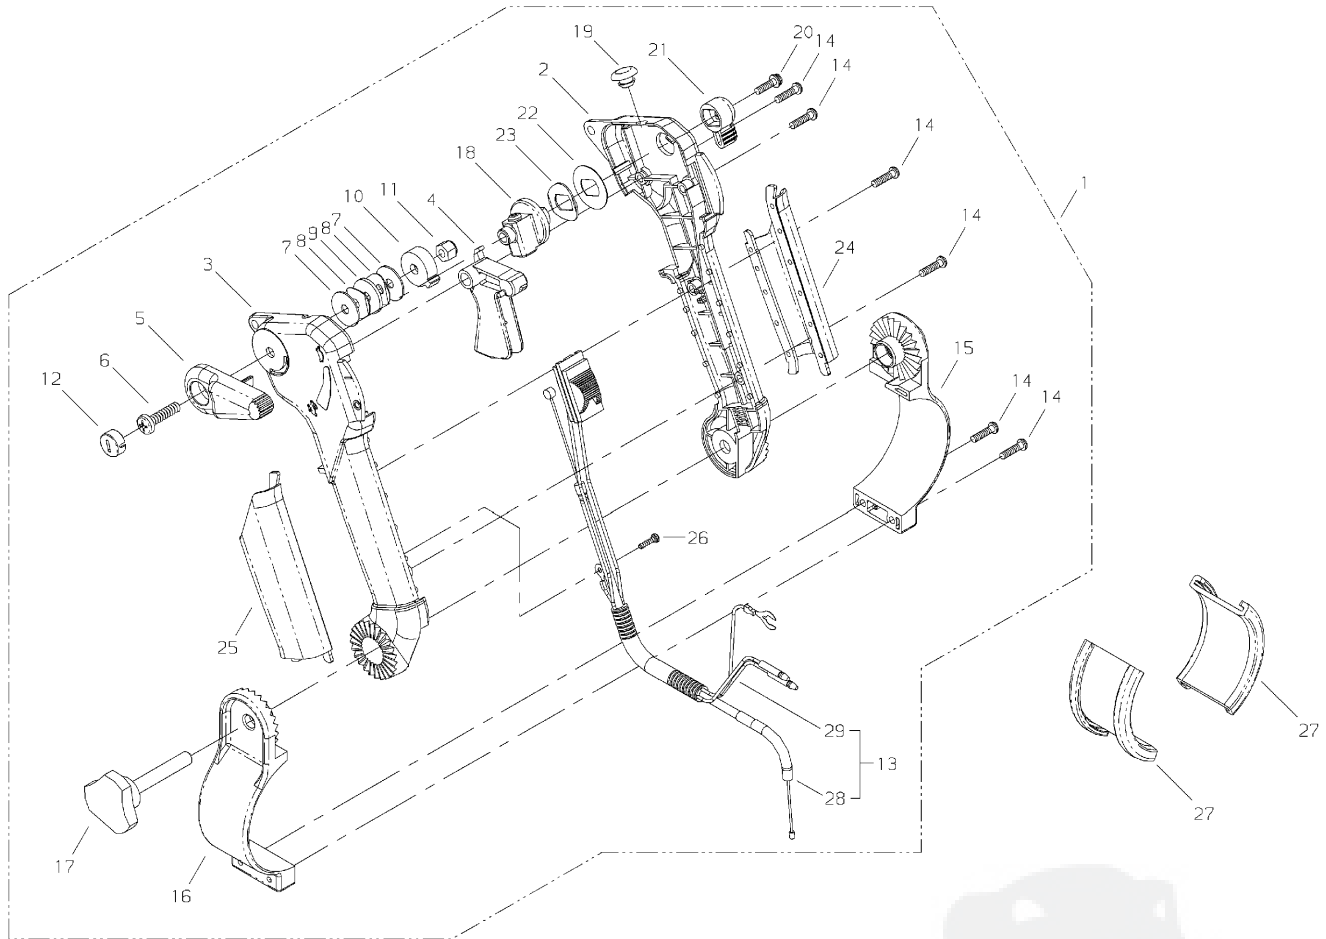

* Denotes item is part of an assembly
 ** Denotes item is part of a sub-assembly

FUEL TANK ASSEMBLY

REV 8/05

Ref. No	Part No.	Part Name	Qty.
8-1	68206-85110	FUEL TANK	1
2	68204-85020	FUEL CAP ASSEMBLY	1
3	20000-85221	*GASKET	1
4	72933-85350	GROMMET	1
5	68206-85340	PIPE	1
6	22115-85401	FUEL FILTER SUB ASSEMBLY	1
7	22128-85410	*FUEL LINE WEIGHT	1
8	22118-85460	*SCREEN	2
9	22128-85480	*RING	1
10	22128-85470	*SLEEVE	1
11	22128-85421	*FILTER	2
12	22128-85440	*CLIP FILTER	1
13	20020-85540	CLIP	1
14	20035-85522	VALVE	1
15	72935-85530	PIPE	1
16	20020-85540	CLIP	1
17	68206-85320	PIPE	1
18	72933-85620	JOINT	1

Ref. No	Part No.	Part Name	Qty.
19	20020-85540	CLIP	1
20	68206-85330	PIPE	1
21	37013-85310	CLIP	1
22	20020-85540	CLIP	1
23	72935-85550	CLIP	1
24	11060-05140	BOLT ADHESIVE	2
25	15401-10010	COLLAR	2
26	68206-91021	LABEL TRADE	1
27	68206-86111	FRAME	1
28	72935-86120	PAD	1
29	72935-86130	CLIP	4
30	68206-87010	BAND ASSEMBLY	2
31	68206-87110	*BAND	2
32	72935-87120	*BAND	2
33	72451-17230	*BUCKLE	2
34	72935-87310	RING	2
35	19402-00148	LABEL CAUTION	1

* Denotes item is part of an assembly
 ** Denotes item is part of a sub-assembly

THROTTLE LEVER ASSEMBLY

REV 8/05

Ref. No	Part No.	Part Name	Qty.
10- 1	68209-84011	THROTTLE LEVER ASSEMBLY	1
2	68209-84321	*BODY RIGHT	1
3	68209-84331	*BODY LEFT	1
4	68209-84340	*THROTTLE LEVER	1
5	68209-84350	*LOCK LEVER	1
6	68209-84360	*ADJUSTABLE BOLT	1
7	68209-84370	*WASHER	2
8	68209-84380	*ADJUSTABLE SPRING	2
9	68209-84390	*WASHER	1
10	68209-84400	*PLATE	1
11	68209-84410	*NYLON NUT	1
12	68209-84420	*RUBBER CAP	1
13	68209-84430	*THROTTLE CABLE COMP	1
28	68209-84570	**THROTTLE CABLE	1
29	68209-84580	**SWITCH	1