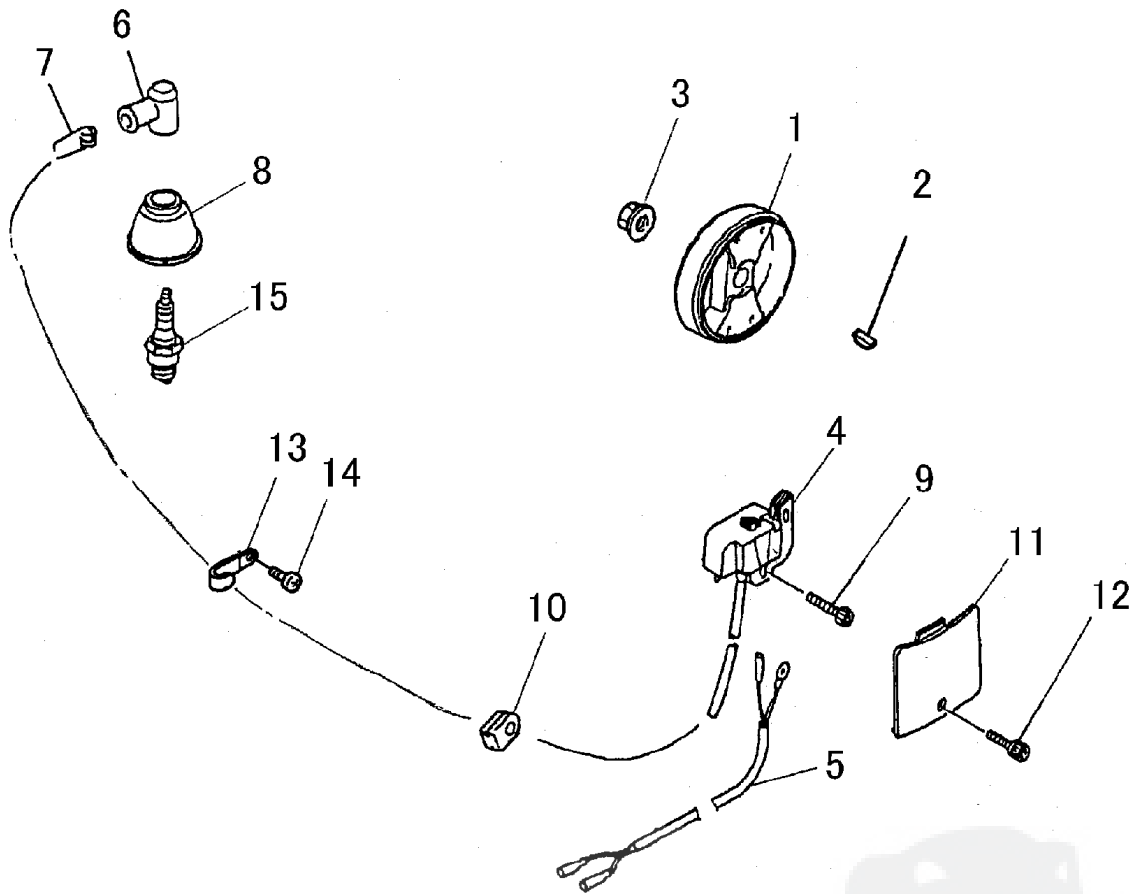

* Denotes item is part of an assembly
 ** Denotes item is part of a sub-assembly

PISTON

REV 8/05

Ref. No	Part No.	Part Name	Qty.
3-1	68206-41110	PISTON	1
2	68206-41120	PISTON RING	2
3	68206-41210	PISTON PIN	1
4	68206-41220	SNAP RING	2
5	68206-41230	BEARING SE	1
6	68206-41240	THRUST WASHER	2
7	68206-42010	CRANKSHAFT	1
8	68206-42310	SHIM	1

* Denotes item is part of an assembly
 ** Denotes item is part of a sub-assembly

Ref. No	Part No.	Part Name	Qty.
4-1	68206-61111	VOLUTE CASE	1
2	68206-61320	AV RUBBER	2
3	11526-06202	FLANGE NUT	2
4	68206-61122	VOLUTE COVER	1
5	68206-61330	AV RUBBER	1
6	68206-61340	BOLT TAPPING	1
7	15401-20009	COLLAR	1
8	11020-05160	BOLT SW	2
9	15401-10010	COLLAR	2
10	70140-31480	BOLT PC	9
12	11024-05700	BOLT SW	2
13	11500-05001	NUT	2
14	68900-61130	INTAKE COVER	1

* Denotes item is part of an assembly
 ** Denotes item is part of a sub-assembly

ROTOR

REV 8/05

Ref. No	Part No.	Part Name	Qty.
5- 1	68206-71110	ROTOR	1
2	68206-71310	KEY	1
3	11527-10202	FLANGE NUT	1
4	68206-71210	COIL	1
5	68206-71240	LEAD WIRE	1
6	68206-71250	PLUG CAP	1
7	68206-71320	COIL SPRING	1
8	68206-71330	CAP	1
9	11022-04205	BOLT SPW	2
10	68206-71340	GROMMET	1
11	68206-71350	COVER	1
12	68206-71360	BOLT SLPW	1
13	68206-71370	CLAMP	1
14	01280-05142	SCREW TAPPING	1
15	RCJ6Y	SPARK PLUG	1

* Denotes item is part of an assembly
 ** Denotes item is part of a sub-assembly

THROTTLE LEVER ASSEMBLY

REV 8/05

Ref. No	Part No.	Part Name	Qty.
10- 1	68209-84011	THROTTLE LEVER ASSEMBLY	1
2	68209-84321	*BODY RIGHT	1
3	68209-84331	*BODY LEFT	1
4	68209-84340	*THROTTLE LEVER	1
5	68209-84350	*LOCK LEVER	1
6	68209-84360	*ADJUSTABLE BOLT	1
7	68209-84370	*WASHER	2
8	68209-84380	*ADJUSTABLE SPRING	2
9	68209-84390	*WASHER	1
10	68209-84400	*PLATE	1
11	68209-84410	*NYLON NUT	1
12	68209-84420	*RUBBER CAP	1
13	68209-84430	*THROTTLE CABLE COMP	1
28	68209-84570	**THROTTLE CABLE	1
29	68209-84580	**SWITCH	1