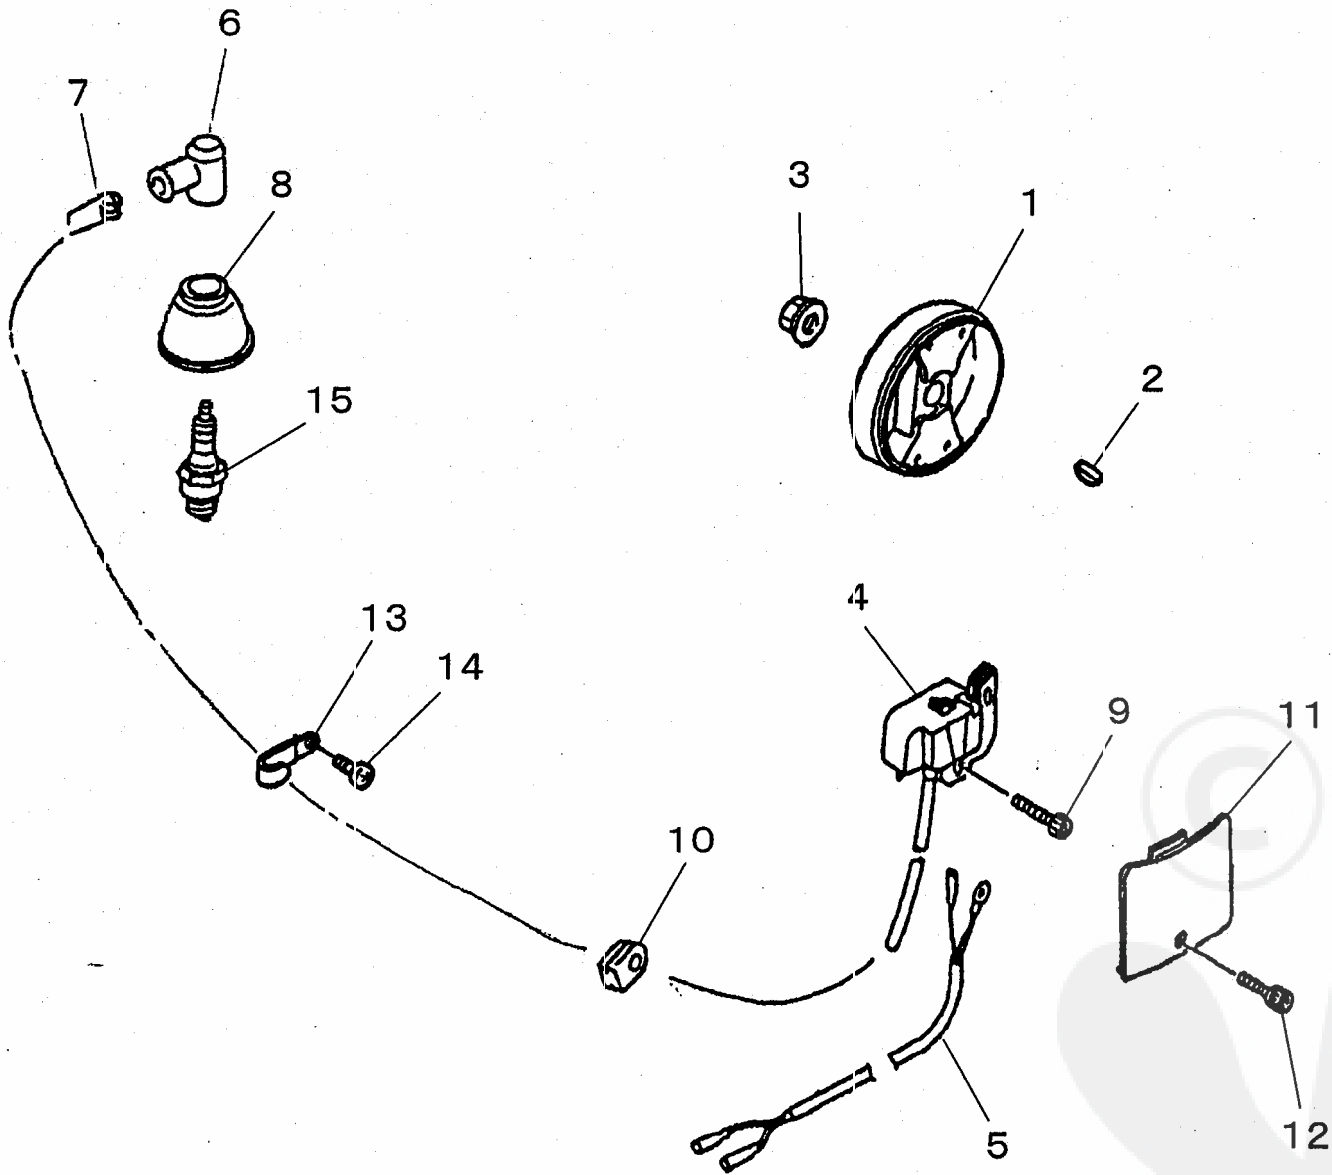

PRICE: (¥)

Ref. No	Part No.	Part Name	Q'ty	Unit Price	Remarks
2- 1	68206-21330	CRANK CASE SET	1		
2	02030-06202	BEARING	3		
3	68206-21120	OIL SEAL	1		
4	68206-21220	OIL SEAL	1		
5	68206-21310	SNAP RING	1		
6	68206-21320	GASKET	1		
7	01020-05300	BOLT	4		
8	11060-06400	BOLT ADHESIVE	6		
9	68206-31110	ENGINE COVER	1		
10	70140-31480	BOLT PC	4		
11	68208-91010	LABEL NAME	1		

PRICE: (¥)

Ref. No.	Part No.	Part Name	Q'ty	Unit Price	Remarks
4- 1	68206-61110	VOLUTE CASE	1		
2	68206-61320	AV RUBBER	2		
3	11526-06202	FLANGE NUT	2		
4	68206-61120	VOLUTE COVER	1		
5	68206-61330	AV RUBBER	1		
6	68206-61340	BOLT TAPPING	1		
7	15401-20009	COLLAR	1		
8	11020-05160	BOLT SW	2		
9	15401-10010	COLLAR	2		
10	70140-31480	BOLT PC	11		
11	01610-05080	WASHER	11		
12	11024-05700	BOLT SW	2		
13	01500-05041	NUT	2		
14	68206-61130	INTAKE COVER	1		
15	70140-31480	BOLT PC	3		
16	68206-62110	FAN	1		
17	68206-62310	BOLT SLPW	4		
18	68206-63110	BEND PIPE	1		
19	68206-63330	O RING	1		
20	68206-63120	FLEXIBLE PIPE	1		
21	68206-63130	JOINT PIPE	1		
22	68206-63140	PIPE	1		
23	68206-63150	NOZZLE	1		
24	68206-63340	CLAMP	1		
25	68206-63350	CLAMP	1		
26	68208-84390	CUSHION	1		
27	68208-84380	HANDLE	1		
28	01020-06250	BOLT	1		
29	68208-84010	THROTTLE LEVER ASSY	1		
30	68208-84410	CLAMP	1		

PRICE: (¥)

Ref. No.	Part No.	Part Name	Qty	Unit Price	Remarks
5-	1	68206-71110	ROTOR	1	
	2	68206-71310	KEY	1	
	3	11527-10202	FLANGE NUT	1	
	4	68206-71210	COIL	1	
	5	68206-71240	LEAD WIRE	1	
	6	68206-71250	PLUG CAP	1	
	7	68206-71320	COIL SPRING	1	
	8	68206-71330	CAP	1	
	9	11022-04205	BOLT SPW	2	
	10	68206-71340	GROMMET	1	
	11	68206-71350	COVER	1	
	12	68206-71360	BOLT SLPW	1	
	13	68206-71370	CLAMP	1	
	14	01280-05142	SCREW TAPPING	1	
	15	13000-13507	SPARK PLUG BPMR7A	1	