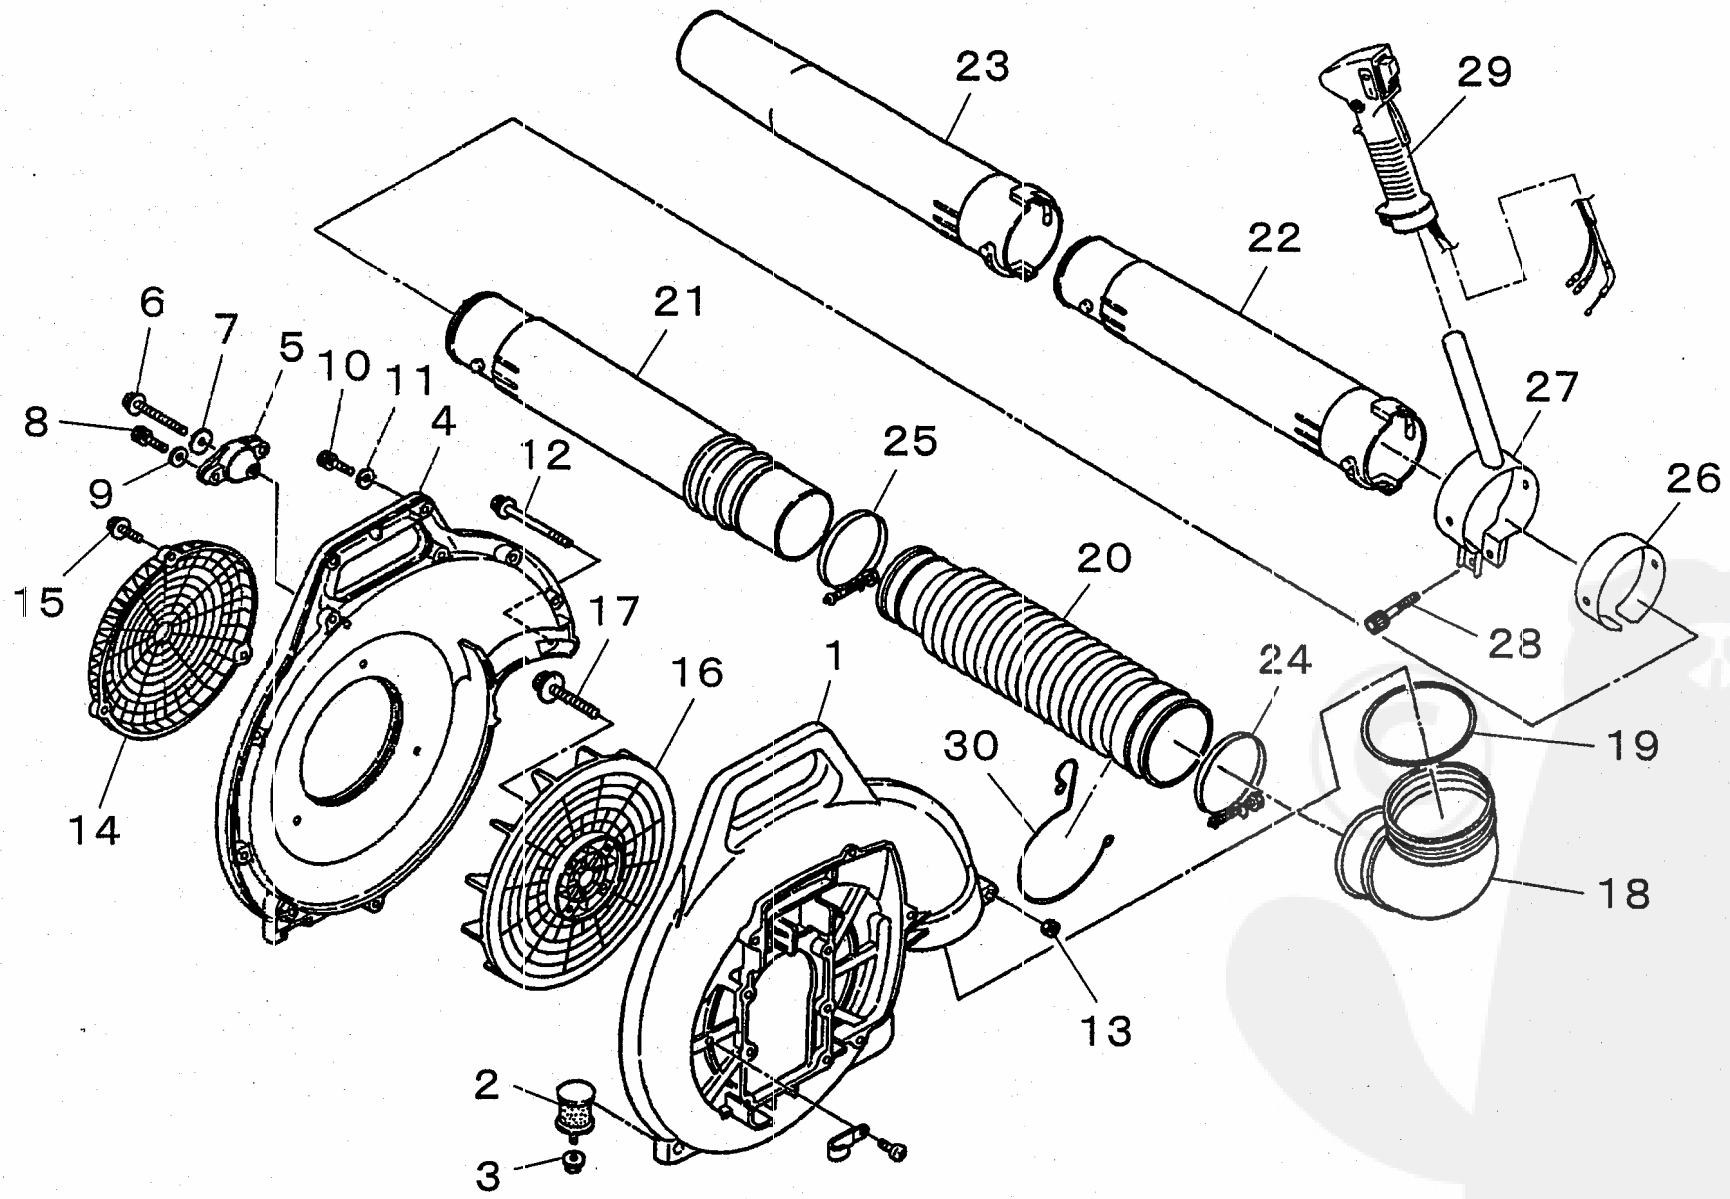

PRICE: (¥)

Ref. No	Part No.	Part Name	Q'ty	Unit Price	Remarks
2- 1	68206-21330	CRANK CASE SET	1		
2	02030-06202	BEARING	3		
3	68206-21120	OIL SEAL	1		
4	68206-21220	OIL SEAL	1		
5	68206-21310	SNAP RING	1		
6	68206-21320	GASKET	1		
7	01020-05300	BOLT	4		
8	11060-06400	BOLT ADHESIVE	6		
9	68206-31110	ENGINE COVER	1		
10	70140-31480	BOLT PC	4		
11	68208-91010	LABEL NAME	1		

PRICE: (¥)

Ref. No.	Part No.	Part Name	Q'ty	Unit Price	Remarks
4- 1	68206-61110	VOLUTE CASE	1		
2	68206-61320	AV RUBBER	2		
3	11526-06202	FLANGE NUT	2		
4	68206-61120	VOLUTE COVER	1		
5	68206-61330	AV RUBBER	1		
6	68206-61340	BOLT TAPPING	1		
7	15401-20009	COLLAR	1		
8	11020-05160	BOLT SW	2		
9	15401-10010	COLLAR	2		
10	70140-31480	BOLT PC	11		
11	01610-05080	WASHER	11		
12	11024-05700	BOLT SW	2		
13	01500-05041	NUT	2		
14	68206-61130	INTAKE COVER	1		
15	70140-31480	BOLT PC	3		
16	68206-62110	FAN	1		
17	68206-62310	BOLT SLPW	4		
18	68206-63110	BEND PIPE	1		
19	68206-63330	O RING	1		
20	68206-63120	FLEXIBLE PIPE	1		
21	68206-63130	JOINT PIPE	1		
22	68206-63140	PIPE	1		
23	68206-63150	NOZZLE	1		
24	68206-63340	CLAMP	1		
25	68206-63350	CLAMP	1		
26	68208-84390	CUSHION	1		
27	68208-84380	HANDLE	1		
28	01020-06250	BOLT	1		
29	68208-84010	THROTTLE LEVER ASSY	1		
30	68208-84410	CLAMP	1		

PRICE: (¥)

Ref. No.	Part No.	Part Name	Q'ty	Unit Price	Remarks
6- 1	68206-75010	RECOIL STARTER ASSY	1		
3	68206-75120	• REEL	1		
4	68206-75130	• RECOIL SPRING	1		
5	68206-75140	• ROPE	1		
6	68206-75150	• KNOB	1		
7	68206-75310	• DOG	1		
8	68206-75320	• WASHER	1		
9	68206-75330	• RETAINER	1		
10	68206-75340	• WASHER	1		
11	68206-75350	• SCREW	1		
12	68206-75360	BOLT SLPW	4		
13	68206-75210	STARTER PULLY	1		
14	11527-10202	FLANGE NUT	1		
15	19420-00027	LABEL TRADE	1		