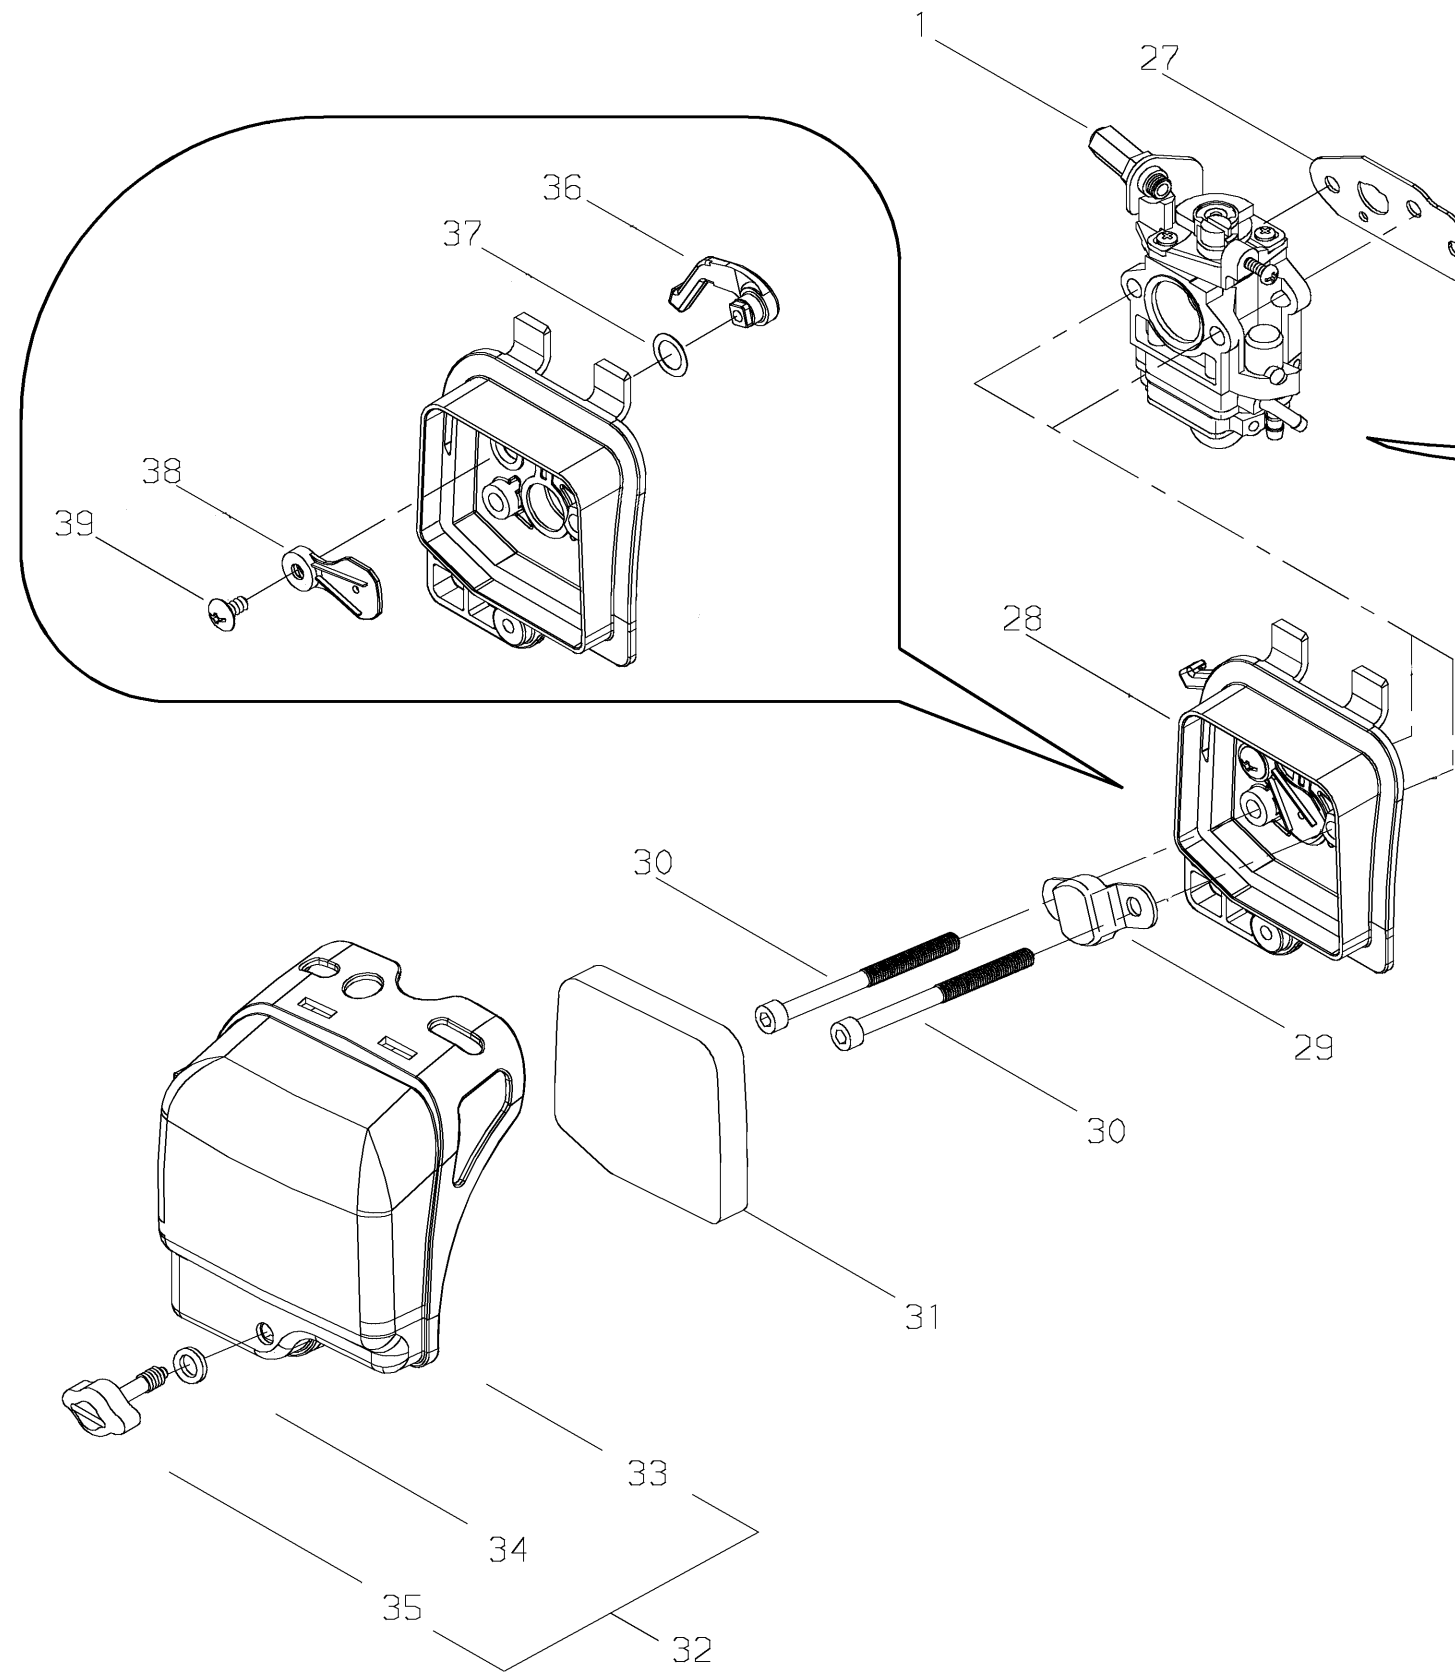

PRICE:(\$)

Ref. No.	Part No.	Part Name	Q`ty	Unit Price(\$)	Remarks
6-1	62100-81010	CARBURETOR ASSY	1		
2	62100-81310	*VALVE ASSY	1		
3	72933-81450	*SWIVEL	1		
4	20089-81185	*WASHER	1		
5	20036-81195	*E RING	1		
6	20089-81130	*BRACKET	1		
7	20123-81120	*CABLE ADJUSTER	1		
8	20036-81120	*NUT	1		
9	70097-81290	*SCREW	2		
10	72933-81250	*RING GASKET	1		
11	62100-81320	*H NEEDLE	1		H
12	20016-81280	*GASKET	1		
13	37013-81310	*DIAPHRAGM	1		
14	37013-81350	*PUMP BODY ASSY	1		
15	70030-81380	**SCREEN	1		
16	20036-81440	**NEEDLE VALVE	1		
17	72933-81270	**SPRING	1		
18	20016-81450	**SCREW	1		
19	22100-81250	**PIN	1		
20	22100-81230	**LEVER	1		
21	70097-81320	*DIAPHRAGM	1		
22	70097-81310	*GASKET,PUMP	1		
23	20016-81420	*PUMP BASE COMP	1		
24	20016-81510	*PUMP COVER	1		
25	20036-81670	*PRIMER PUMP	1		
26	20016-81140	*SCREW	4		
27	62100-81210	GASKET	1		
28	62100-82014	CLEANER BODY ASSY	1		
29	62100-82310	BACK PLATE	1		
30	01020-05605	BOLT	2		M5x60
31	62100-82120	FILTER	1		
32	62100-82031	CLEANER COVER ASSY	1		
33	62100-82130	*CLEANER COVER	1		
34	23627-21220	*COLLAR	1		
35	37033-82320	*KNOB	1		
36	62100-82320	*CHOKE LEVER	1		
37	38110-82340	*WAVE WASHER	1		
38	62100-82330	*CHOKE PLATE	1		