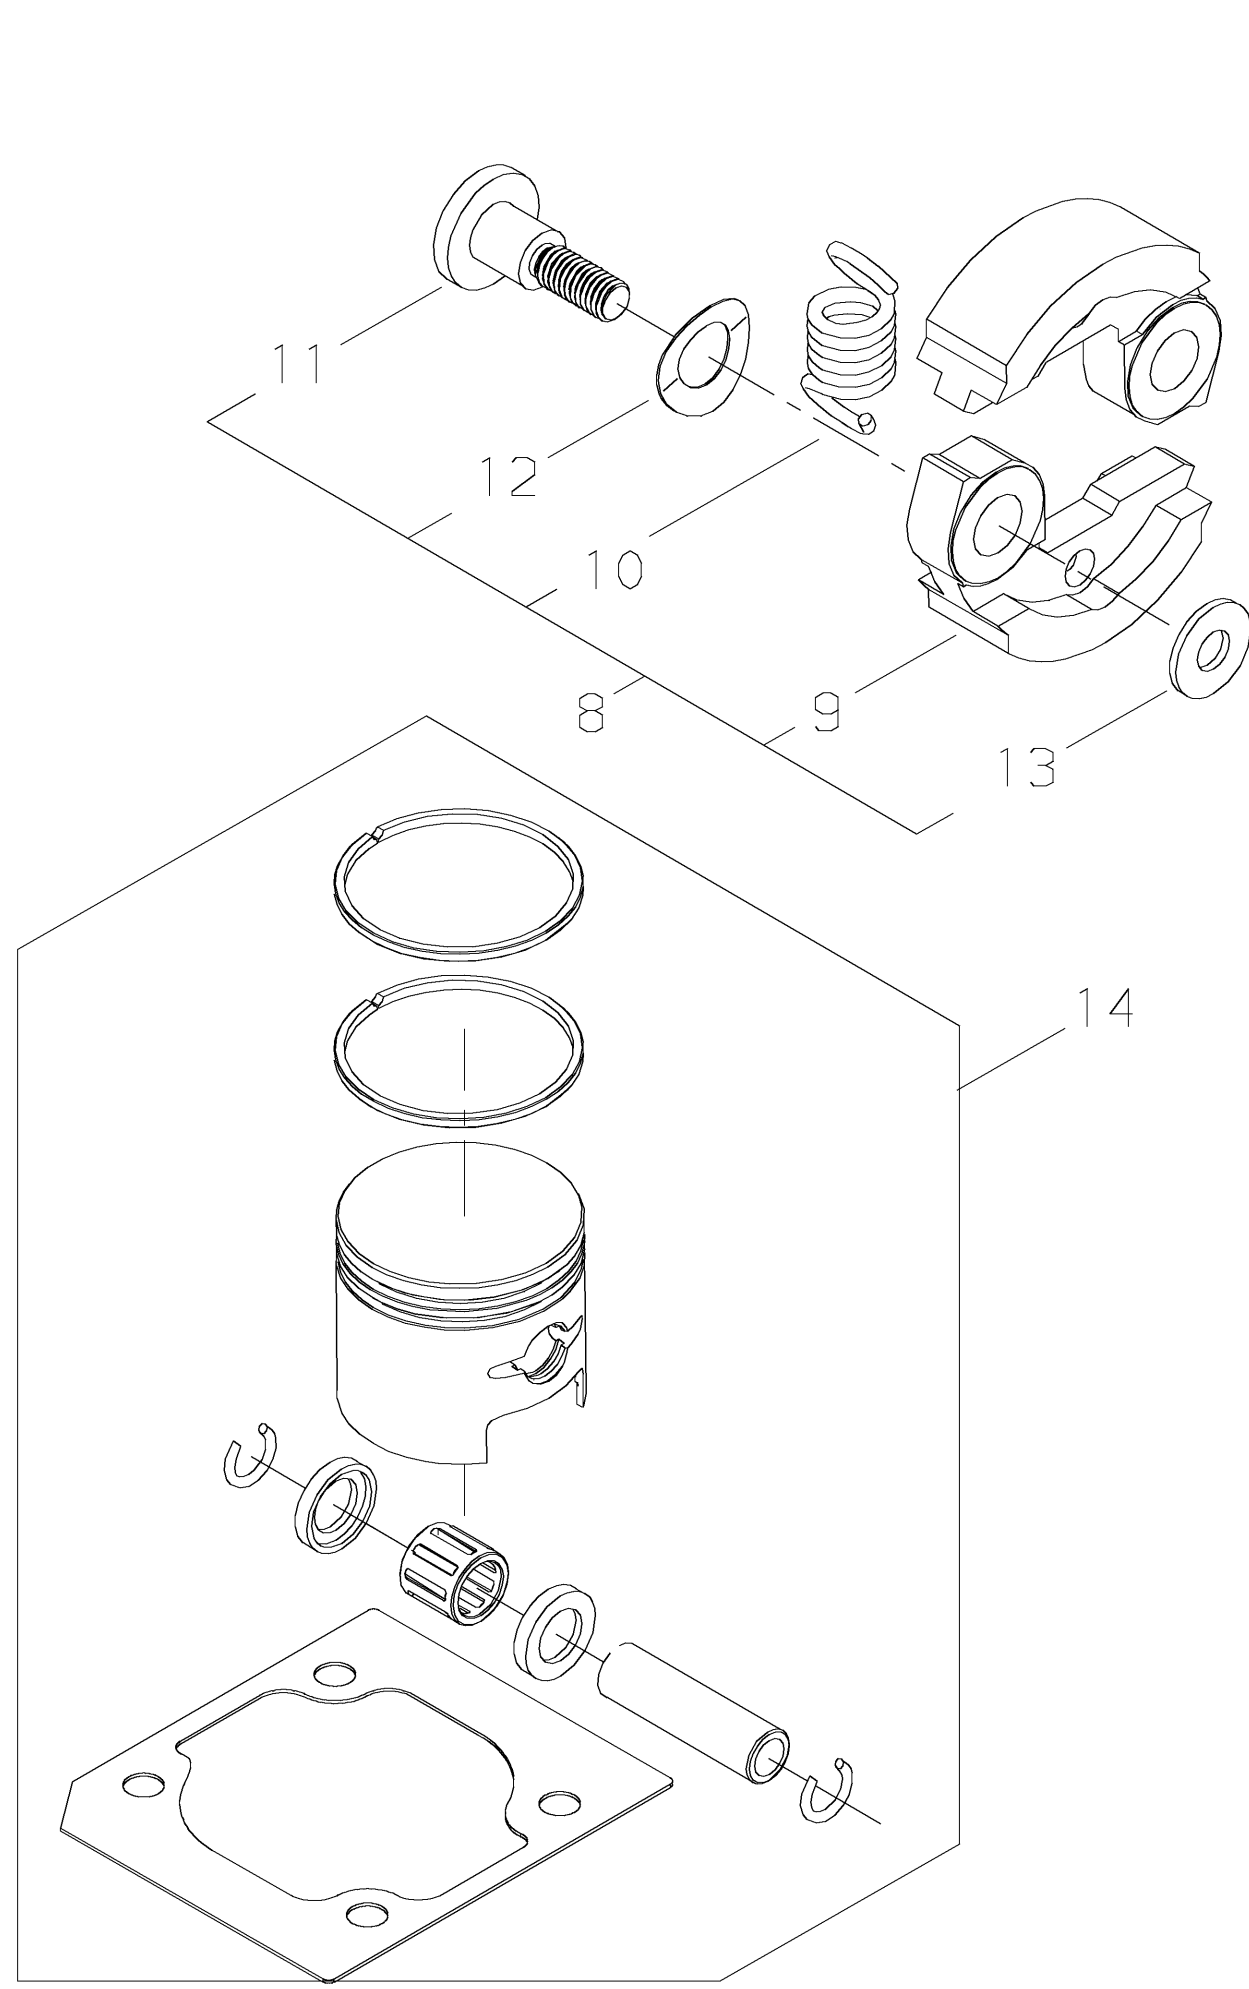

PRICE:(\$)

Ref. No.	Part No.	Part Name	Q`ty	Unit Price(\$)	Remarks
6-1	62100-81010	CARBURETOR ASSY	1		
2	62100-81310	*VALVE ASSY	1		
3	72933-81450	*SWIVEL	1		
4	20089-81185	*WASHER	1		
5	20036-81195	*E RING	1		
6	20089-81130	*BRACKET	1		
7	20123-81120	*CABLE ADJUSTER	1		
8	20036-81120	*NUT	1		
9	70097-81290	*SCREW	2		
10	72933-81250	*RING GASKET	1		
11	62100-81320	*H NEEDLE	1		H
12	20016-81280	*GASKET	1		
13	37013-81310	*DIAPHRAGM	1		
14	37013-81350	*PUMP BODY ASSY	1		
15	70030-81380	**SCREEN	1		
16	20036-81440	**NEEDLE VALVE	1		
17	72933-81270	**SPRING	1		
18	20016-81450	**SCREW	1		
19	22100-81250	**PIN	1		
20	22100-81230	**LEVER	1		
21	70097-81320	*DIAPHRAGM	1		
22	70097-81310	*GASKET,PUMP	1		
23	20016-81420	*PUMP BASE COMP	1		
24	20016-81510	*PUMP COVER	1		
25	20036-81670	*PRIMER PUMP	1		
26	20016-81140	*SCREW	4		
27	62100-81210	GASKET	1		
28	62100-82014	CLEANER BODY ASSY	1		
29	62100-82310	BACK PLATE	1		
30	01020-05605	BOLT	2		M5x60
31	62100-82120	FILTER	1		
32	62100-82031	CLEANER COVER ASSY	1		
33	62100-82130	*CLEANER COVER	1		
34	23627-21220	*COLLAR	1		
35	37033-82320	*KNOB	1		
36	62100-82320	*CHOKE LEVER	1		
37	38110-82340	*WAVE WASHER	1		
38	62100-82330	*CHOKE PLATE	1		