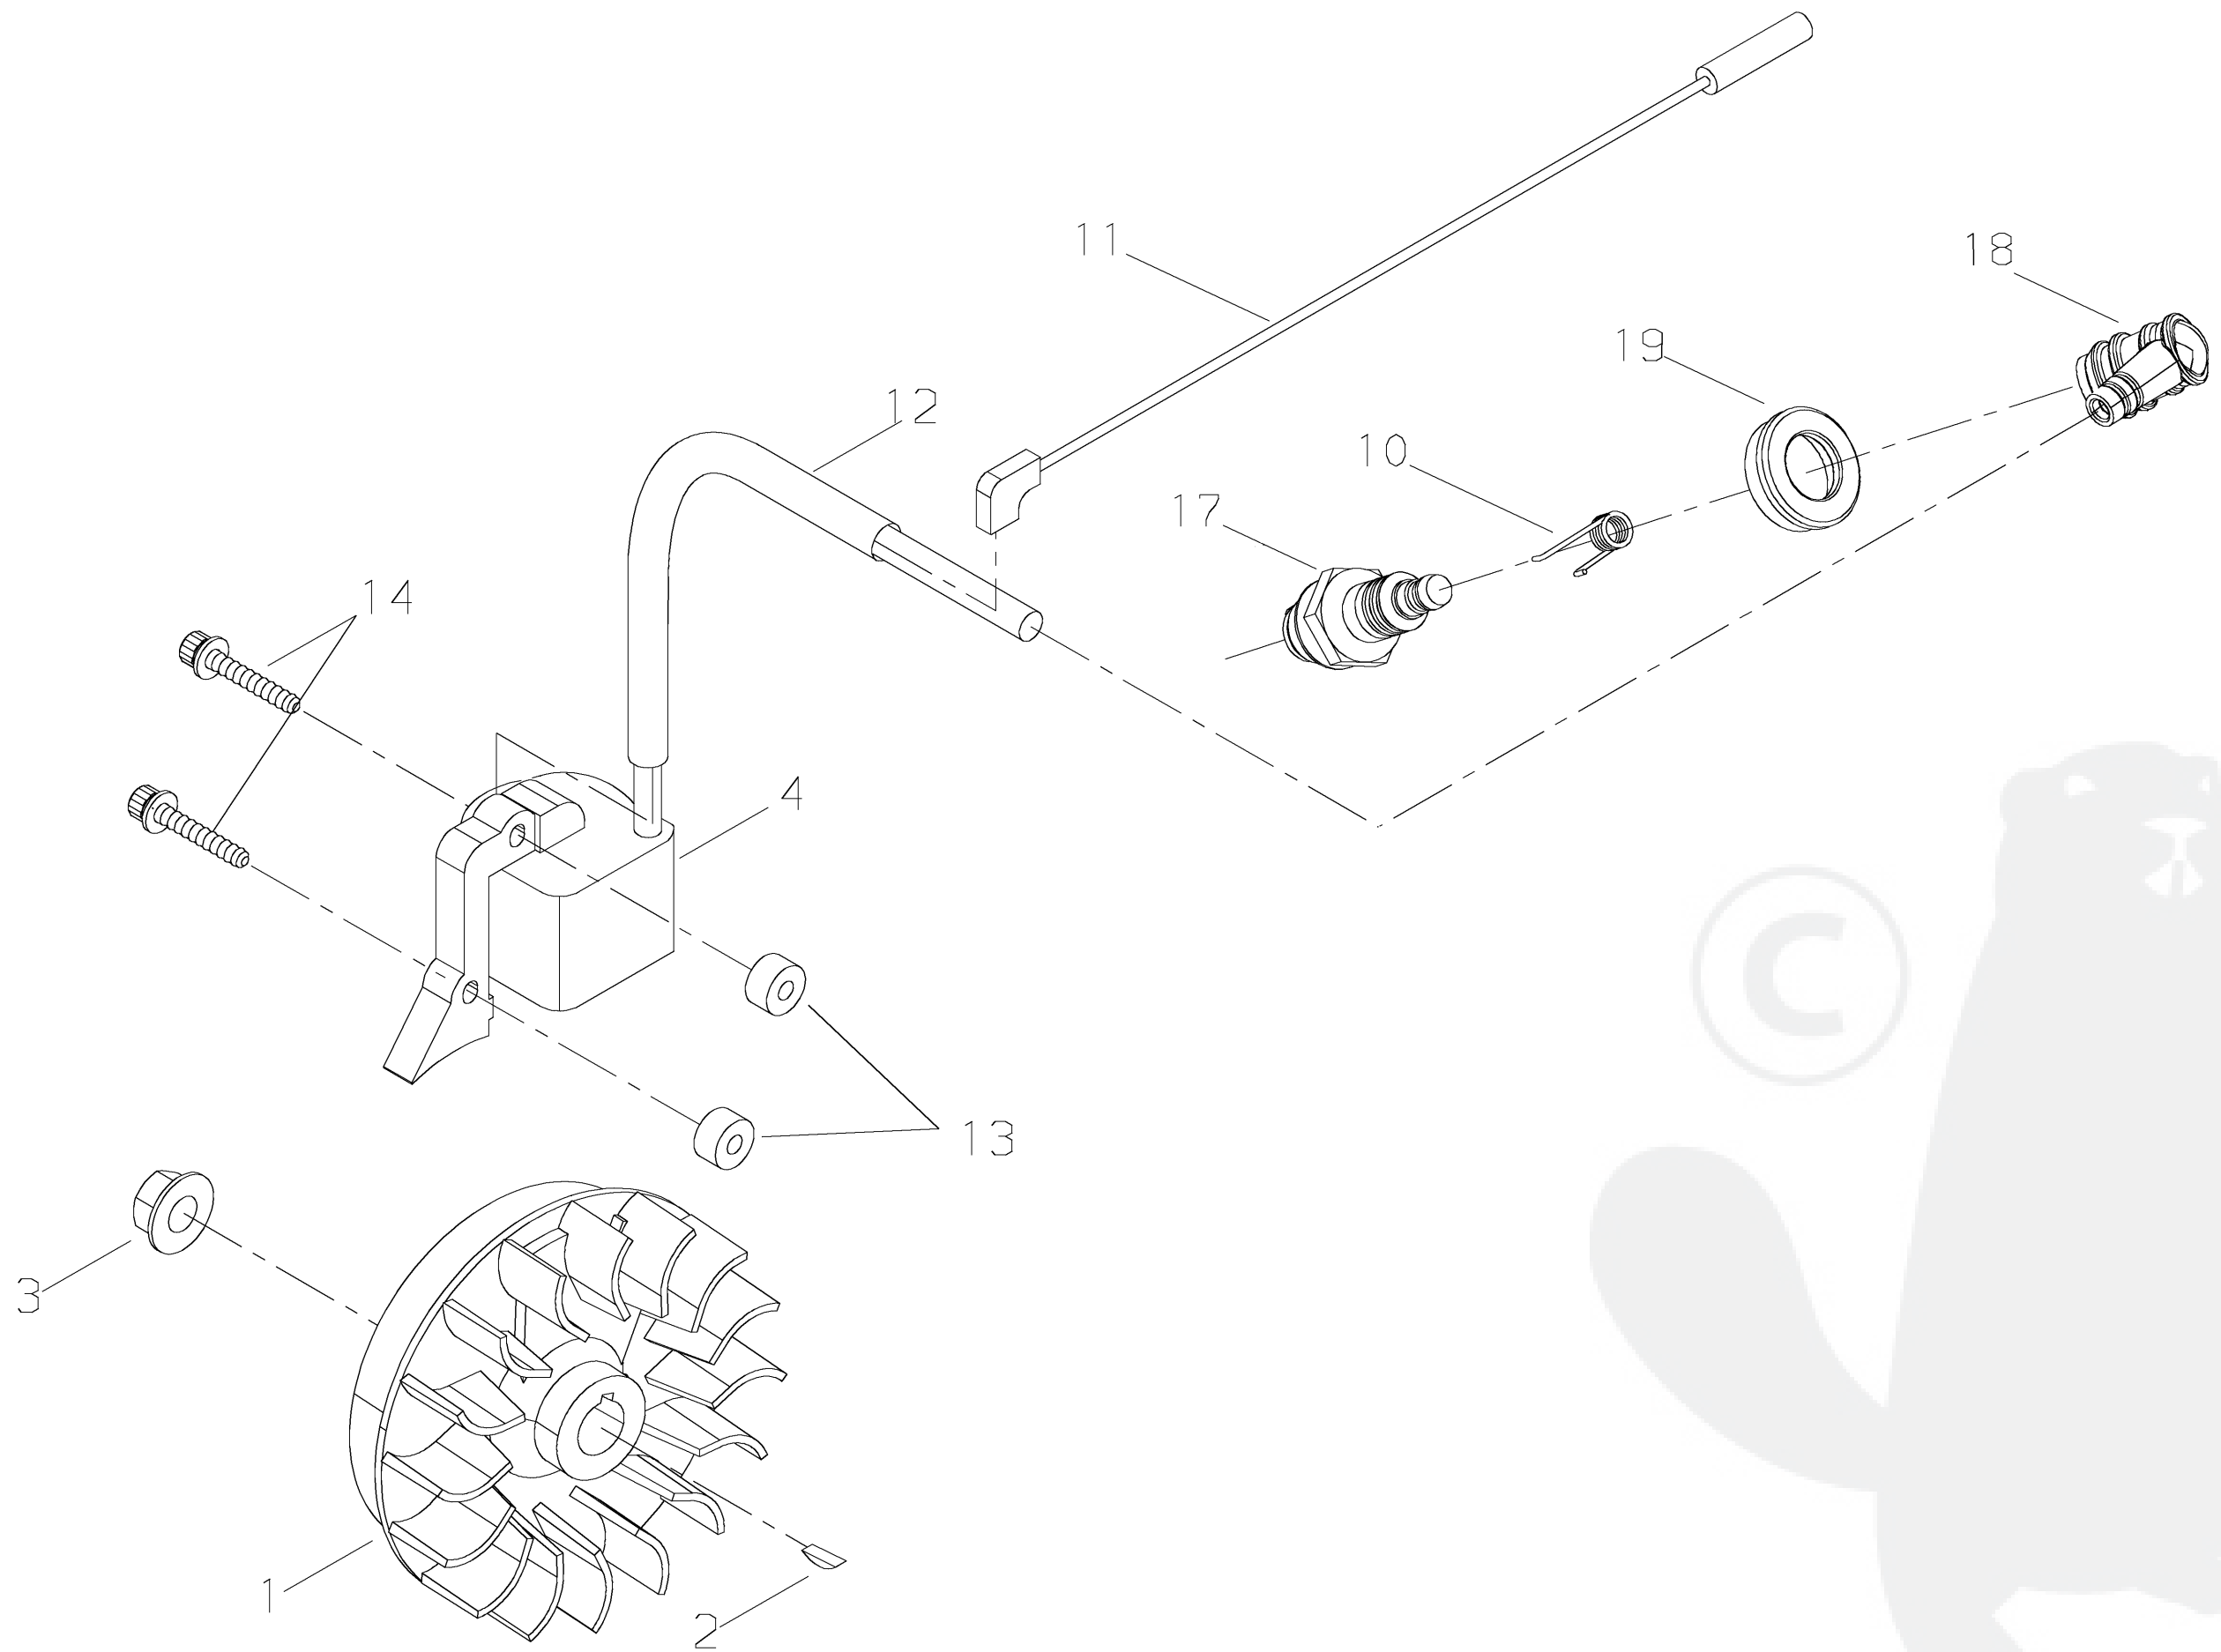

PRICE:(\$)

Ref. No.	Part No.	Part Name	Q`ty	Unit Price(\$)	Remarks
6-1	62100-81010	CARBURETOR ASSY	1		
2	62100-81310	*VALVE ASSY	1		
3	72933-81450	*SWIVEL	1		
4	20089-81185	*WASHER	1		
5	20036-81195	*E RING	1		
6	20089-81130	*BRACKET	1		
7	20123-81120	*CABLE ADJUSTER	1		
8	20036-81120	*NUT	1		
9	70097-81290	*SCREW	2		
10	72933-81250	*RING GASKET	1		
11	62100-81320	*H NEEDLE	1		H
12	20016-81280	*GASKET	1		
13	37013-81310	*DIAPHRAGM	1		
14	37013-81350	*PUMP BODY ASSY	1		
15	70030-81380	**SCREEN	1		
16	20036-81440	**NEEDLE VALVE	1		
17	72933-81270	**SPRING	1		
18	20016-81450	**SCREW	1		
19	22100-81250	**PIN	1		
20	22100-81230	**LEVER	1		
21	70097-81320	*DIAPHRAGM	1		
22	70097-81310	*GASKET,PUMP	1		
23	20016-81420	*PUMP BASE COMP	1		
24	20016-81510	*PUMP COVER	1		
25	20036-81670	*PRIMER PUMP	1		
26	20016-81140	*SCREW	4		
27	62100-81210	GASKET	1		
28	62100-82014	CLEANER BODY ASSY	1		
29	62100-82310	BACK PLATE	1		
30	01020-05605	BOLT	2		M5x60
31	62100-82120	FILTER	1		
32	62100-82031	CLEANER COVER ASSY	1		
33	62100-82130	*CLEANER COVER	1		
34	23627-21220	*COLLAR	1		
35	37033-82320	*KNOB	1		
36	62100-82320	*CHOKE LEVER	1		
37	38110-82340	*WAVE WASHER	1		
38	62100-82330	*CHOKE PLATE	1		