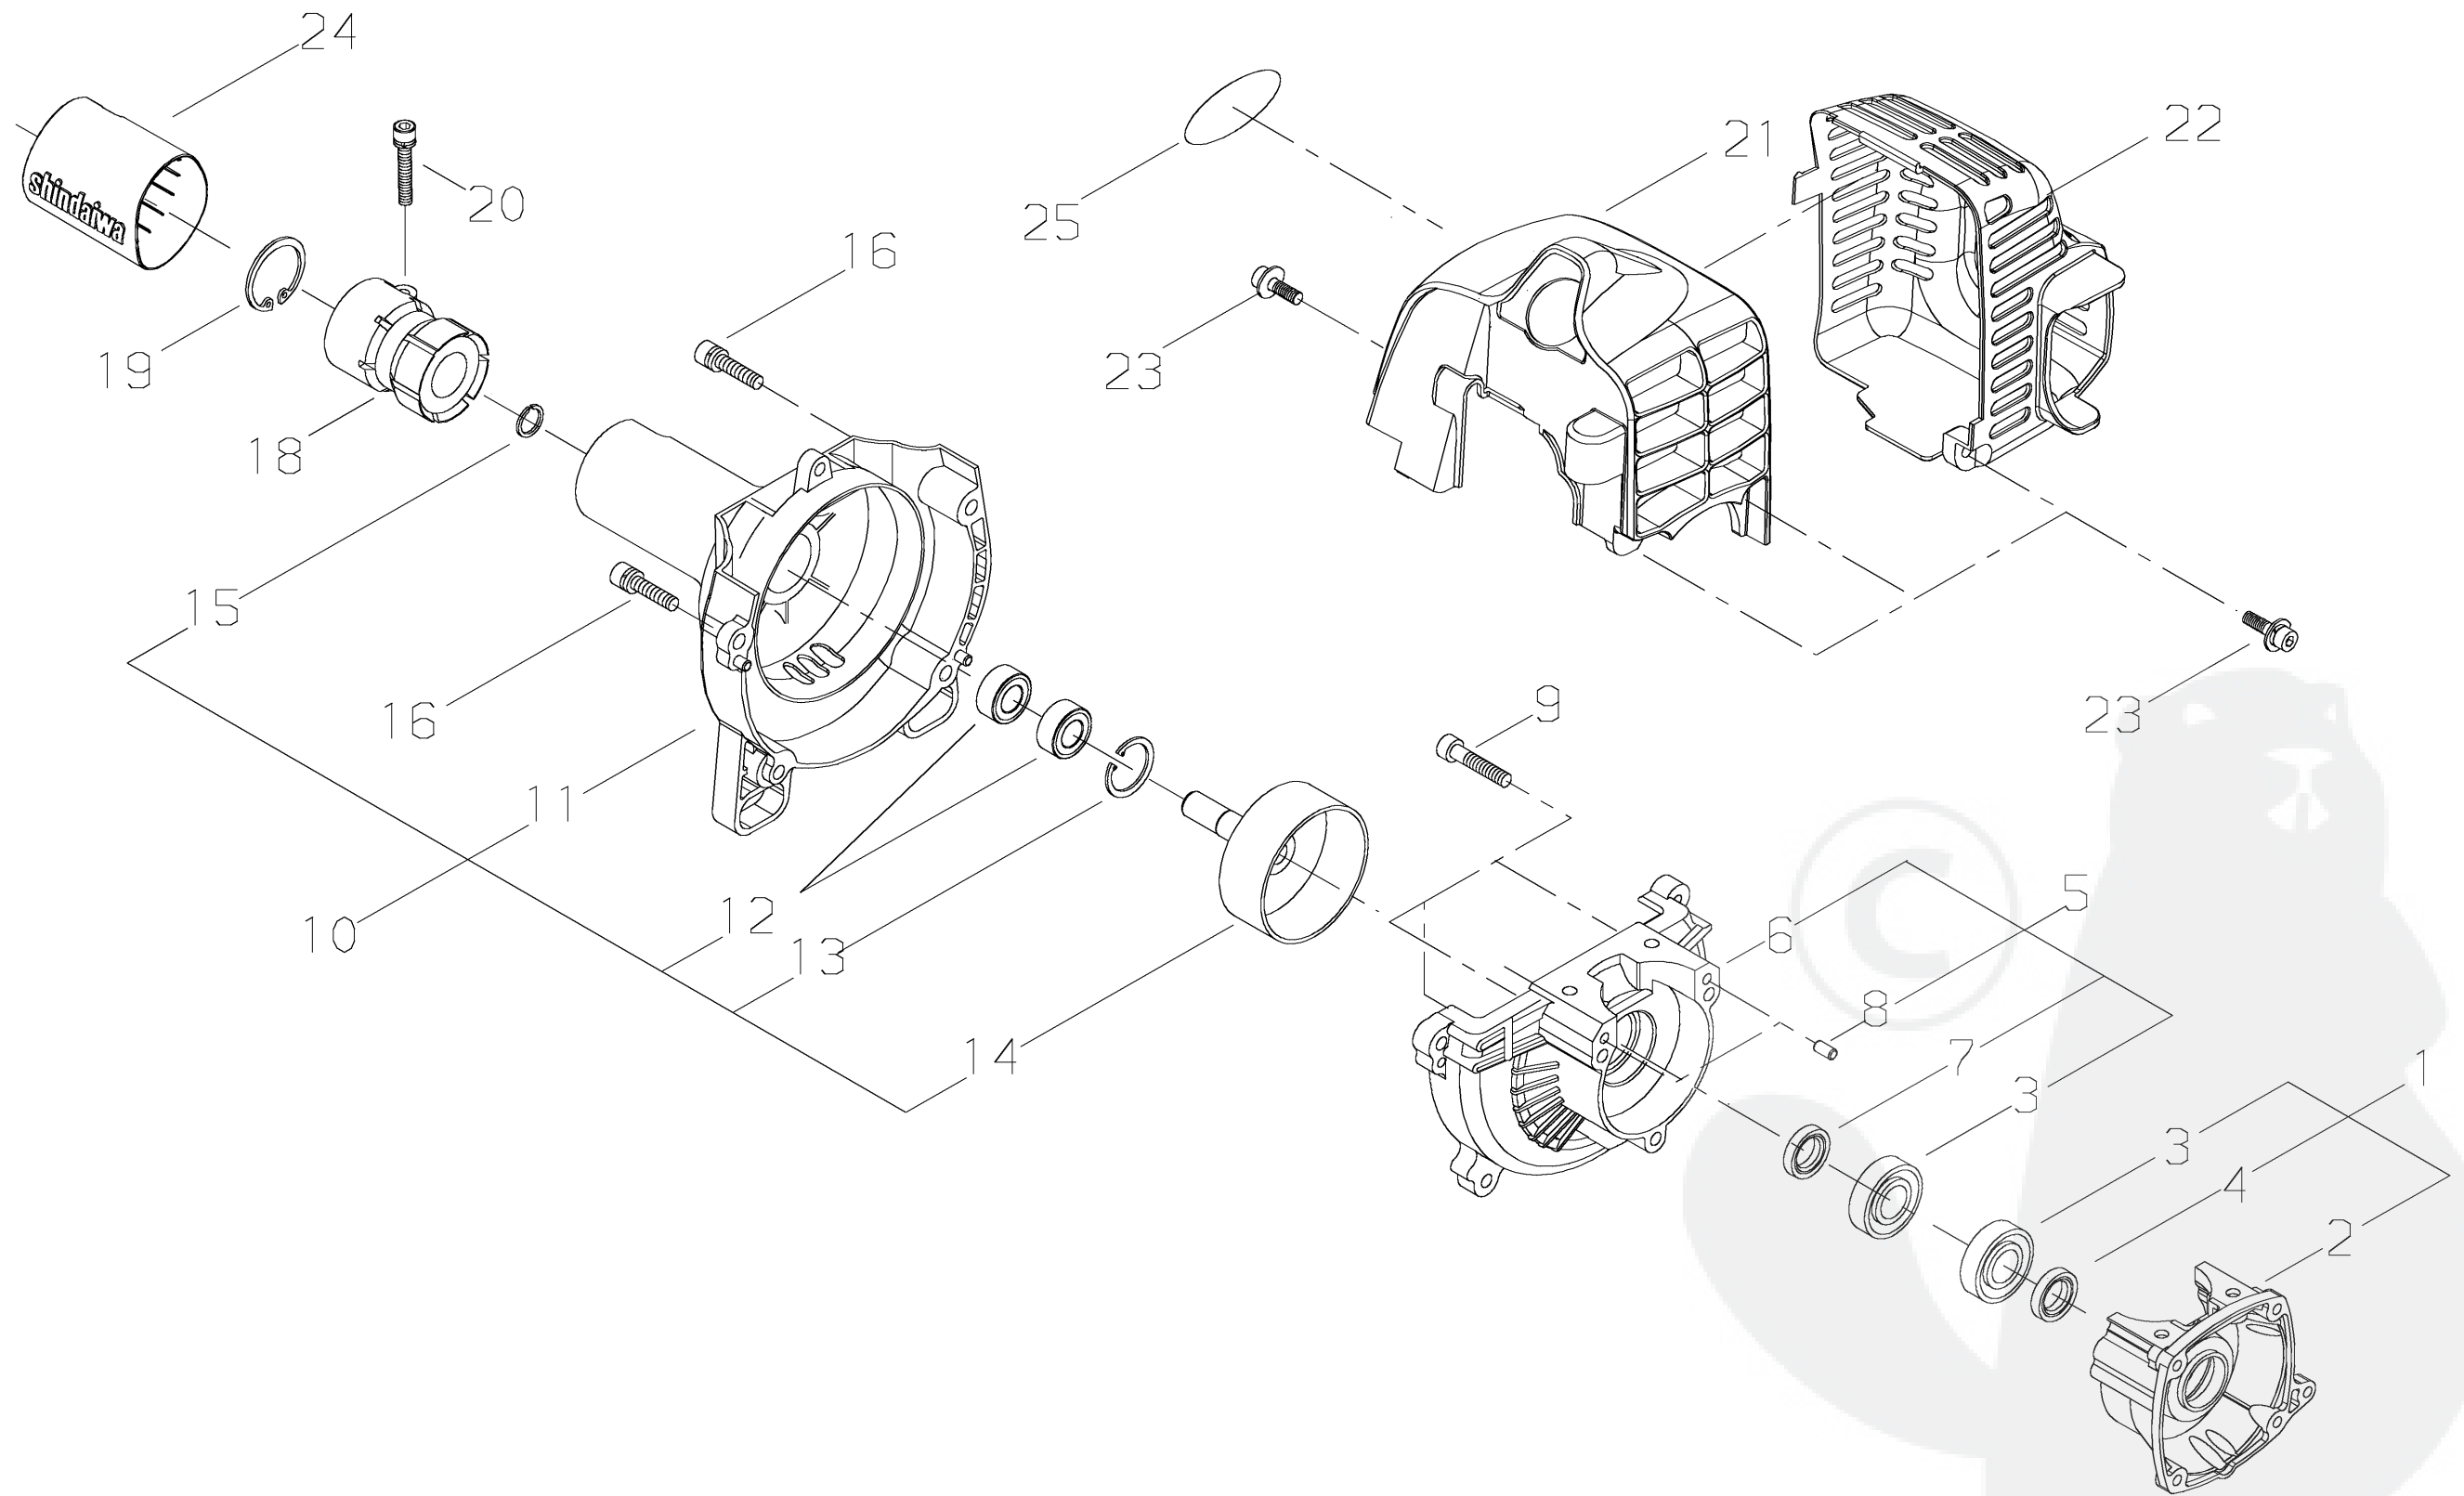

PRICE:(\$)

Ref. No.	Part No.	Part Name	Q`ty	Unit Price(\$)	Remarks
6-1	62100-81010	CARBURETOR ASSY	1		
2	62100-81310	*VALVE ASSY	1		
3	72933-81450	*SWIVEL	1		
4	20089-81185	*WASHER	1		
5	20036-81195	*E RING	1		
6	20089-81130	*BRACKET	1		
7	20123-81120	*CABLE ADJUSTER	1		
8	20036-81120	*NUT	1		
9	70097-81290	*SCREW	2		
10	72933-81250	*RING GASKET	1		
11	62100-81320	*H NEEDLE	1		H
12	20016-81280	*GASKET	1		
13	37013-81310	*DIAPHRAGM	1		
14	37013-81350	*PUMP BODY ASSY	1		
15	70030-81380	**SCREEN	1		
16	20036-81440	**NEEDLE VALVE	1		
17	72933-81270	**SPRING	1		
18	20016-81450	**SCREW	1		
19	22100-81250	**PIN	1		
20	22100-81230	**LEVER	1		
21	70097-81320	*DIAPHRAGM	1		
22	70097-81310	*GASKET,PUMP	1		
23	20016-81420	*PUMP BASE COMP	1		
24	20016-81510	*PUMP COVER	1		
25	20036-81670	*PRIMER PUMP	1		
26	20016-81140	*SCREW	4		
27	62100-81210	GASKET	1		
28	62100-82014	CLEANER BODY ASSY	1		
29	62100-82310	BACK PLATE	1		
30	01020-05605	BOLT	2		M5x60
31	62100-82120	FILTER	1		
32	62100-82031	CLEANER COVER ASSY	1		
33	62100-82130	*CLEANER COVER	1		
34	23627-21220	*COLLAR	1		
35	37033-82320	*KNOB	1		
36	62100-82320	*CHOKE LEVER	1		
37	38110-82340	*WAVE WASHER	1		
38	62100-82330	*CHOKE PLATE	1		