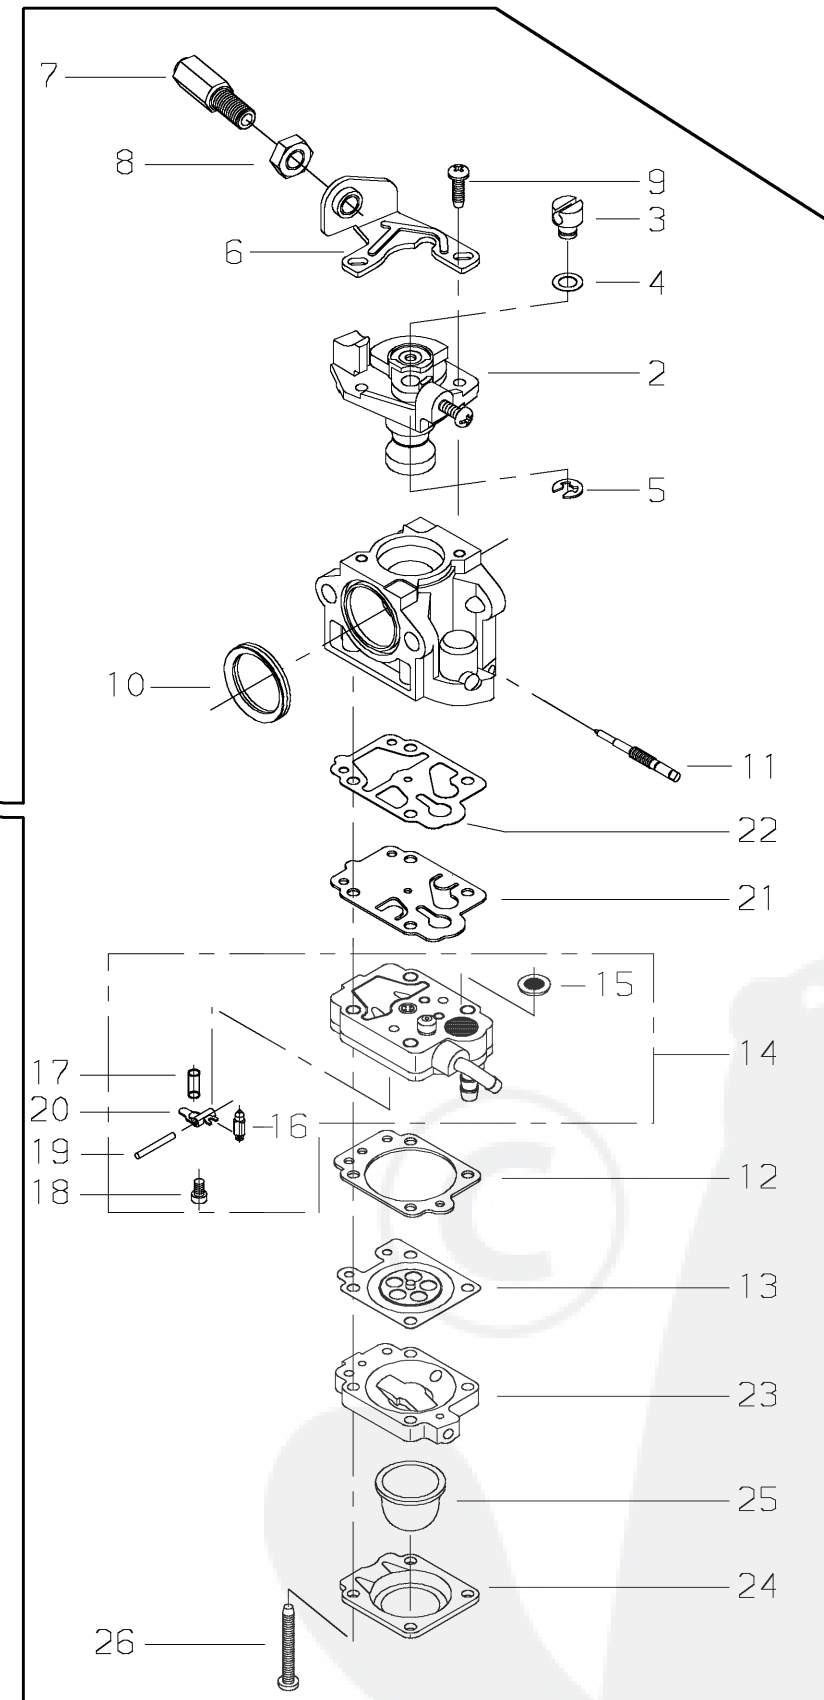

PRICE:(\$)

Ref. No.	Part No.	Part Name	Q`ty	Unit Price(\$)	Remarks
6-1	62100-81010	CARBURETOR ASSY	1		
2	62100-81310	*VALVE ASSY	1		
3	72933-81450	*SWIVEL	1		
4	20089-81185	*WASHER	1		
5	20036-81195	*E RING	1		
6	20089-81130	*BRACKET	1		
7	20123-81120	*CABLE ADJUSTER	1		
8	20036-81120	*NUT	1		
9	70097-81290	*SCREW	2		
10	72933-81250	*RING GASKET	1		
11	62100-81320	*H NEEDLE	1		H
12	20016-81280	*GASKET	1		
13	37013-81310	*DIAPHRAGM	1		
14	37013-81350	*PUMP BODY ASSY	1		
15	70030-81380	**SCREEN	1		
16	20036-81440	**NEEDLE VALVE	1		
17	72933-81270	**SPRING	1		
18	20016-81450	**SCREW	1		
19	22100-81250	**PIN	1		
20	22100-81230	**LEVER	1		
21	70097-81320	*DIAPHRAGM	1		
22	70097-81310	*GASKET,PUMP	1		
23	20016-81420	*PUMP BASE COMP	1		
24	20016-81510	*PUMP COVER	1		
25	20036-81670	*PRIMER PUMP	1		
26	20016-81140	*SCREW	4		
27	62100-81210	GASKET	1		
28	62100-82014	CLEANER BODY ASSY	1		
29	62100-82310	BACK PLATE	1		
30	01020-05605	BOLT	2		M5x60
31	62100-82120	FILTER	1		
32	62100-82031	CLEANER COVER ASSY	1		
33	62100-82130	*CLEANER COVER	1		
34	23627-21220	*COLLAR	1		
35	37033-82320	*KNOB	1		
36	62100-82320	*CHOKE LEVER	1		
37	38110-82340	*WAVE WASHER	1		
38	62100-82330	*CHOKE PLATE	1		