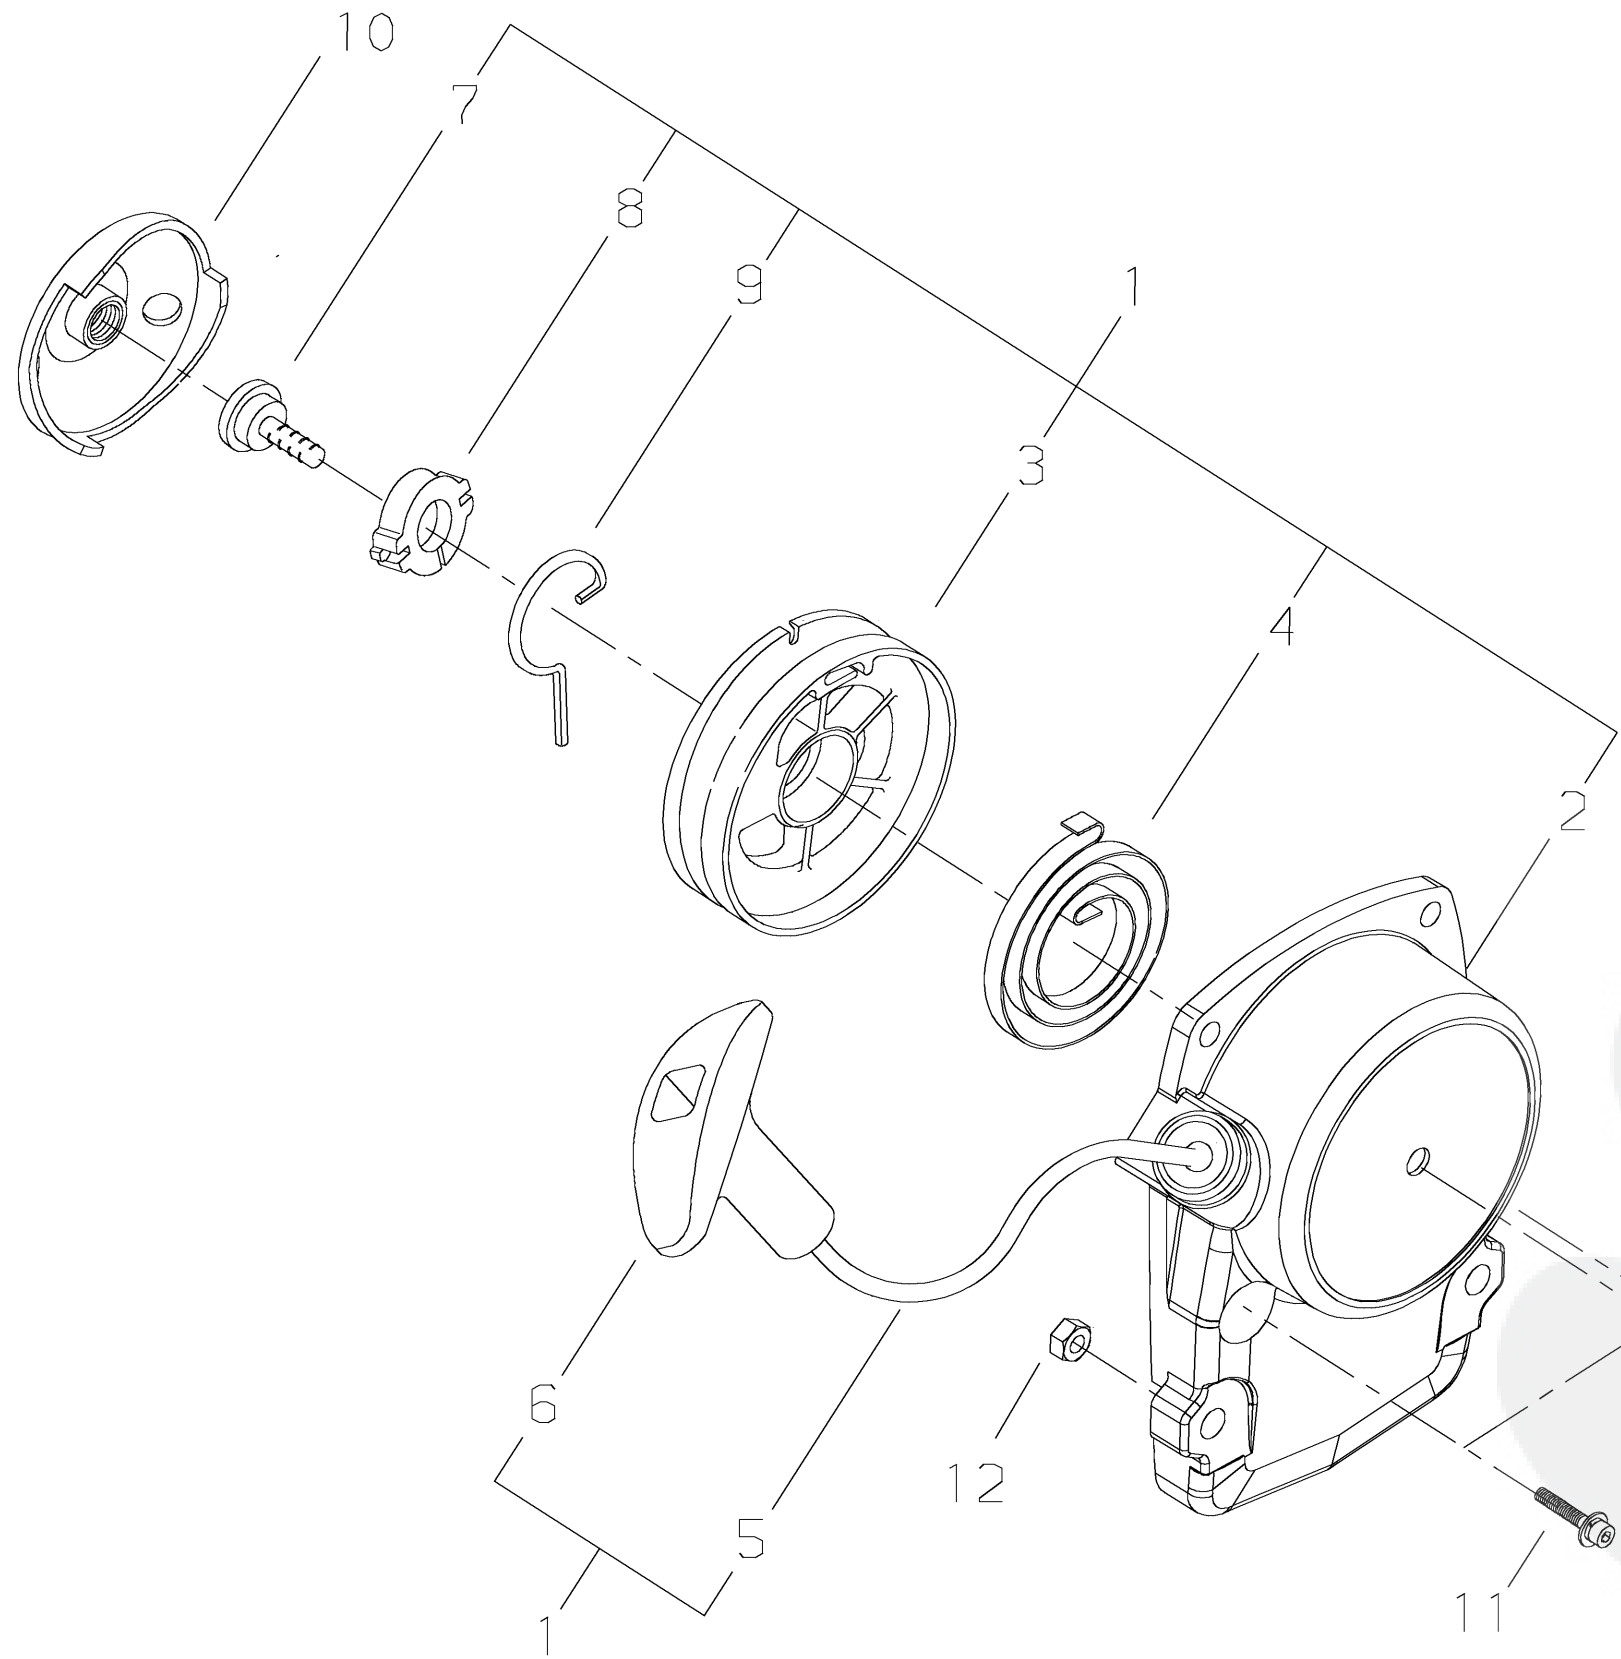

PRICE:(\$)

Ref. No.	Part No.	Part Name	Q`ty	Unit Price(\$)	Remarks
6-1	62100-81010	CARBURETOR ASSY	1		
2	62100-81310	*VALVE ASSY	1		
3	72933-81450	*SWIVEL	1		
4	20089-81185	*WASHER	1		
5	20036-81195	*E RING	1		
6	20089-81130	*BRACKET	1		
7	20123-81120	*CABLE ADJUSTER	1		
8	20036-81120	*NUT	1		
9	70097-81290	*SCREW	2		
10	72933-81250	*RING GASKET	1		
11	62100-81320	*H NEEDLE	1		H
12	20016-81280	*GASKET	1		
13	37013-81310	*DIAPHRAGM	1		
14	37013-81350	*PUMP BODY ASSY	1		
15	70030-81380	**SCREEN	1		
16	20036-81440	**NEEDLE VALVE	1		
17	72933-81270	**SPRING	1		
18	20016-81450	**SCREW	1		
19	22100-81250	**PIN	1		
20	22100-81230	**LEVER	1		
21	70097-81320	*DIAPHRAGM	1		
22	70097-81310	*GASKET,PUMP	1		
23	20016-81420	*PUMP BASE COMP	1		
24	20016-81510	*PUMP COVER	1		
25	20036-81670	*PRIMER PUMP	1		
26	20016-81140	*SCREW	4		
27	62100-81210	GASKET	1		
28	62100-82014	CLEANER BODY ASSY	1		
29	62100-82310	BACK PLATE	1		
30	01020-05605	BOLT	2		M5x60
31	62100-82120	FILTER	1		
32	62100-82031	CLEANER COVER ASSY	1		
33	62100-82130	*CLEANER COVER	1		
34	23627-21220	*COLLAR	1		
35	37033-82320	*KNOB	1		
36	62100-82320	*CHOKE LEVER	1		
37	38110-82340	*WAVE WASHER	1		
38	62100-82330	*CHOKE PLATE	1		