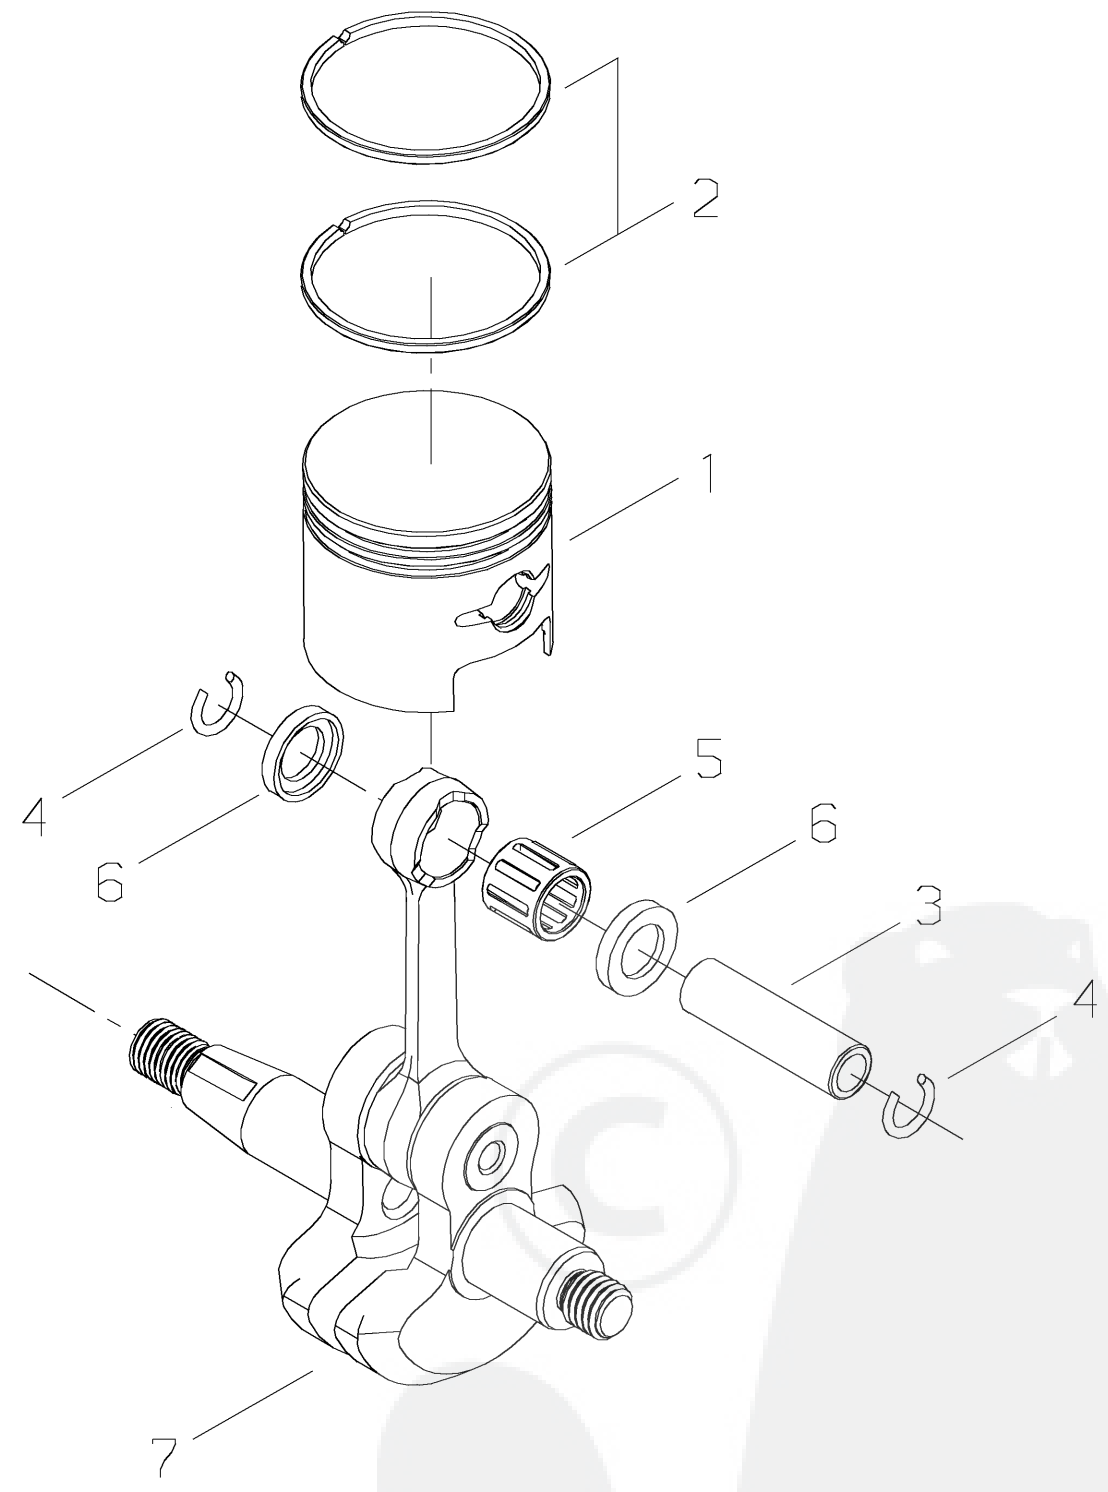

PRICE:(\$)

Ref. No.	Part No.	Part Name	Q`ty	Unit Price(\$)	Remarks
6-1	62100-81010	CARBURETOR ASSY	1		
2	62100-81310	*VALVE ASSY	1		
3	72933-81450	*SWIVEL	1		
4	20089-81185	*WASHER	1		
5	20036-81195	*E RING	1		
6	20089-81130	*BRACKET	1		
7	20123-81120	*CABLE ADJUSTER	1		
8	20036-81120	*NUT	1		
9	70097-81290	*SCREW	2		
10	72933-81250	*RING GASKET	1		
11	62100-81320	*H NEEDLE	1		H
12	20016-81280	*GASKET	1		
13	37013-81310	*DIAPHRAGM	1		
14	37013-81350	*PUMP BODY ASSY	1		
15	70030-81380	**SCREEN	1		
16	20036-81440	**NEEDLE VALVE	1		
17	72933-81270	**SPRING	1		
18	20016-81450	**SCREW	1		
19	22100-81250	**PIN	1		
20	22100-81230	**LEVER	1		
21	70097-81320	*DIAPHRAGM	1		
22	70097-81310	*GASKET,PUMP	1		
23	20016-81420	*PUMP BASE COMP	1		
24	20016-81510	*PUMP COVER	1		
25	20036-81670	*PRIMER PUMP	1		
26	20016-81140	*SCREW	4		
27	62100-81210	GASKET	1		
28	62100-82014	CLEANER BODY ASSY	1		
29	62100-82310	BACK PLATE	1		
30	01020-05605	BOLT	2		M5x60
31	62100-82120	FILTER	1		
32	62100-82031	CLEANER COVER ASSY	1		
33	62100-82130	*CLEANER COVER	1		
34	23627-21220	*COLLAR	1		
35	37033-82320	*KNOB	1		
36	62100-82320	*CHOKE LEVER	1		
37	38110-82340	*WAVE WASHER	1		
38	62100-82330	*CHOKE PLATE	1		