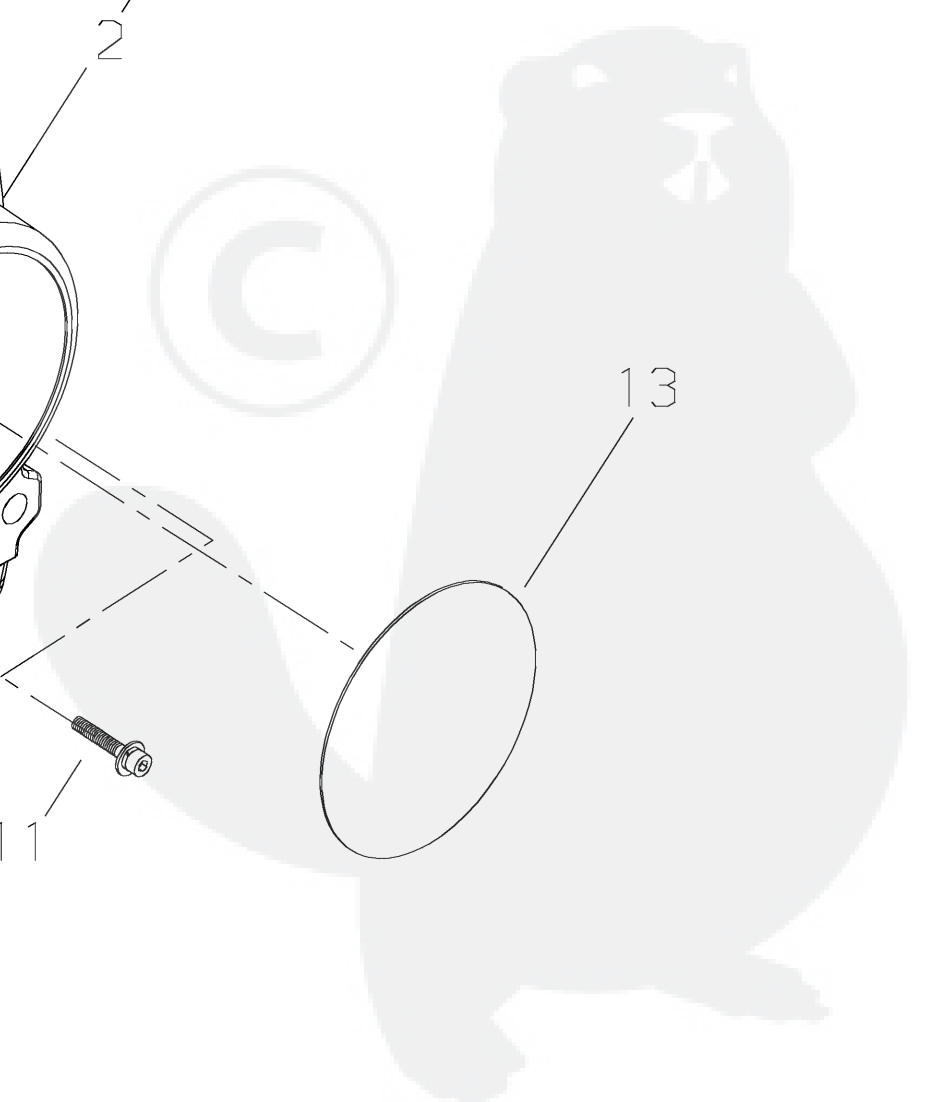

PRICE:(\$)

Ref. No.	Part No.	Part Name	Q`ty	Unit Price(\$)	Remarks
6-1	62100-81010	CARBURETOR ASSY	1		
2	62100-81310	*VALVE ASSY	1		
3	72933-81450	*SWIVEL	1		
4	20089-81185	*WASHER	1		
5	20036-81195	*E RING	1		
6	20089-81130	*BRACKET	1		
7	20123-81120	*CABLE ADJUSTER	1		
8	20036-81120	*NUT	1		
9	70097-81290	*SCREW	2		
10	72933-81250	*RING GASKET	1		
11	62100-81320	*H NEEDLE	1		H
12	20016-81280	*GASKET	1		
13	37013-81310	*DIAPHRAGM	1		
14	37013-81350	*PUMP BODY ASSY	1		
15	70030-81380	**SCREEN	1		
16	20036-81440	**NEEDLE VALVE	1		
17	72933-81270	**SPRING	1		
18	20016-81450	**SCREW	1		
19	22100-81250	**PIN	1		
20	22100-81230	**LEVER	1		
21	70097-81320	*DIAPHRAGM	1		
22	70097-81310	*GASKET,PUMP	1		
23	20016-81420	*PUMP BASE COMP	1		
24	20016-81510	*PUMP COVER	1		
25	20036-81670	*PRIMER PUMP	1		
26	20016-81140	*SCREW	4		
27	62100-81210	GASKET	1		
28	62100-82014	CLEANER BODY ASSY	1		
29	62100-82310	BACK PLATE	1		
30	01020-05605	BOLT	2		M5x60
31	62100-82120	FILTER	1		
32	62100-82031	CLEANER COVER ASSY	1		
33	62100-82130	*CLEANER COVER	1		
34	23627-21220	*COLLAR	1		
35	37033-82320	*KNOB	1		
36	62100-82320	*CHOKE LEVER	1		
37	38110-82340	*WAVE WASHER	1		
38	62100-82330	*CHOKE PLATE	1		