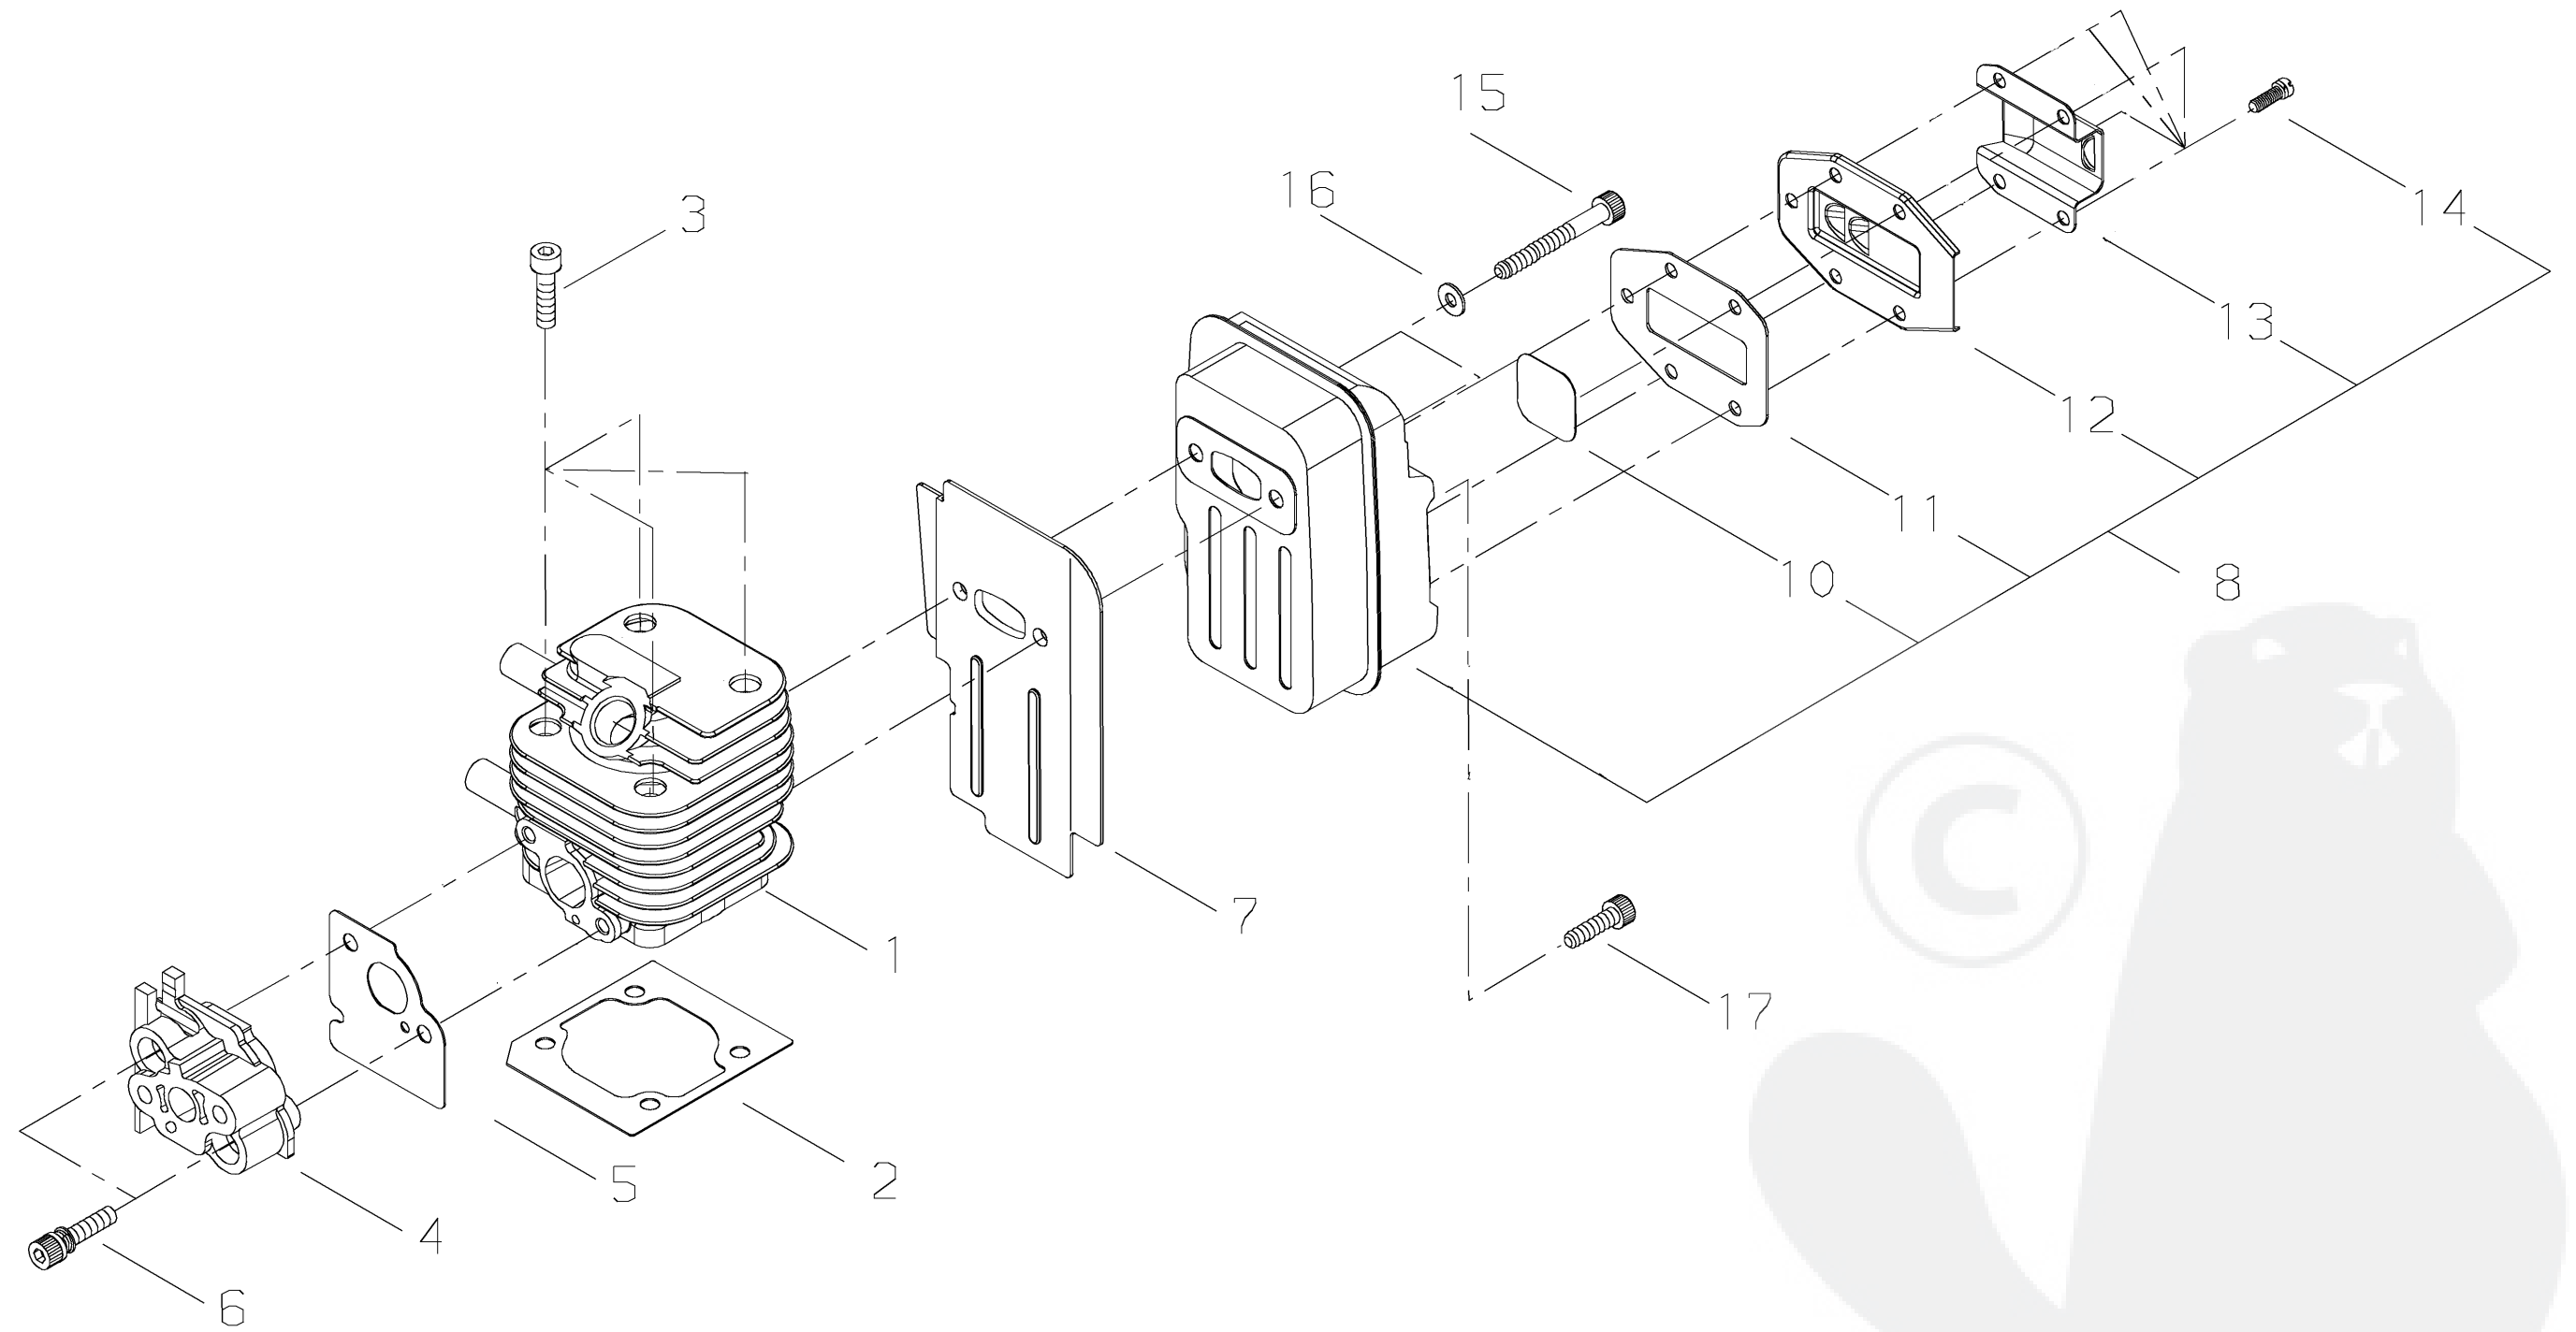

PRICE:(\$)

Ref. No.	Part No.	Part Name	Q`ty	Unit Price(\$)	Remarks
6-1	62100-81010	CARBURETOR ASSY	1		
2	62100-81310	*VALVE ASSY	1		
3	72933-81450	*SWIVEL	1		
4	20089-81185	*WASHER	1		
5	20036-81195	*E RING	1		
6	20089-81130	*BRACKET	1		
7	20123-81120	*CABLE ADJUSTER	1		
8	20036-81120	*NUT	1		
9	70097-81290	*SCREW	2		
10	72933-81250	*RING GASKET	1		
11	62100-81320	*H NEEDLE	1		H
12	20016-81280	*GASKET	1		
13	37013-81310	*DIAPHRAGM	1		
14	37013-81350	*PUMP BODY ASSY	1		
15	70030-81380	**SCREEN	1		
16	20036-81440	**NEEDLE VALVE	1		
17	72933-81270	**SPRING	1		
18	20016-81450	**SCREW	1		
19	22100-81250	**PIN	1		
20	22100-81230	**LEVER	1		
21	70097-81320	*DIAPHRAGM	1		
22	70097-81310	*GASKET,PUMP	1		
23	20016-81420	*PUMP BASE COMP	1		
24	20016-81510	*PUMP COVER	1		
25	20036-81670	*PRIMER PUMP	1		
26	20016-81140	*SCREW	4		
27	62100-81210	GASKET	1		
28	62100-82014	CLEANER BODY ASSY	1		
29	62100-82310	BACK PLATE	1		
30	01020-05605	BOLT	2		M5x60
31	62100-82120	FILTER	1		
32	62100-82031	CLEANER COVER ASSY	1		
33	62100-82130	*CLEANER COVER	1		
34	23627-21220	*COLLAR	1		
35	37033-82320	*KNOB	1		
36	62100-82320	*CHOKE LEVER	1		
37	38110-82340	*WAVE WASHER	1		
38	62100-82330	*CHOKE PLATE	1		