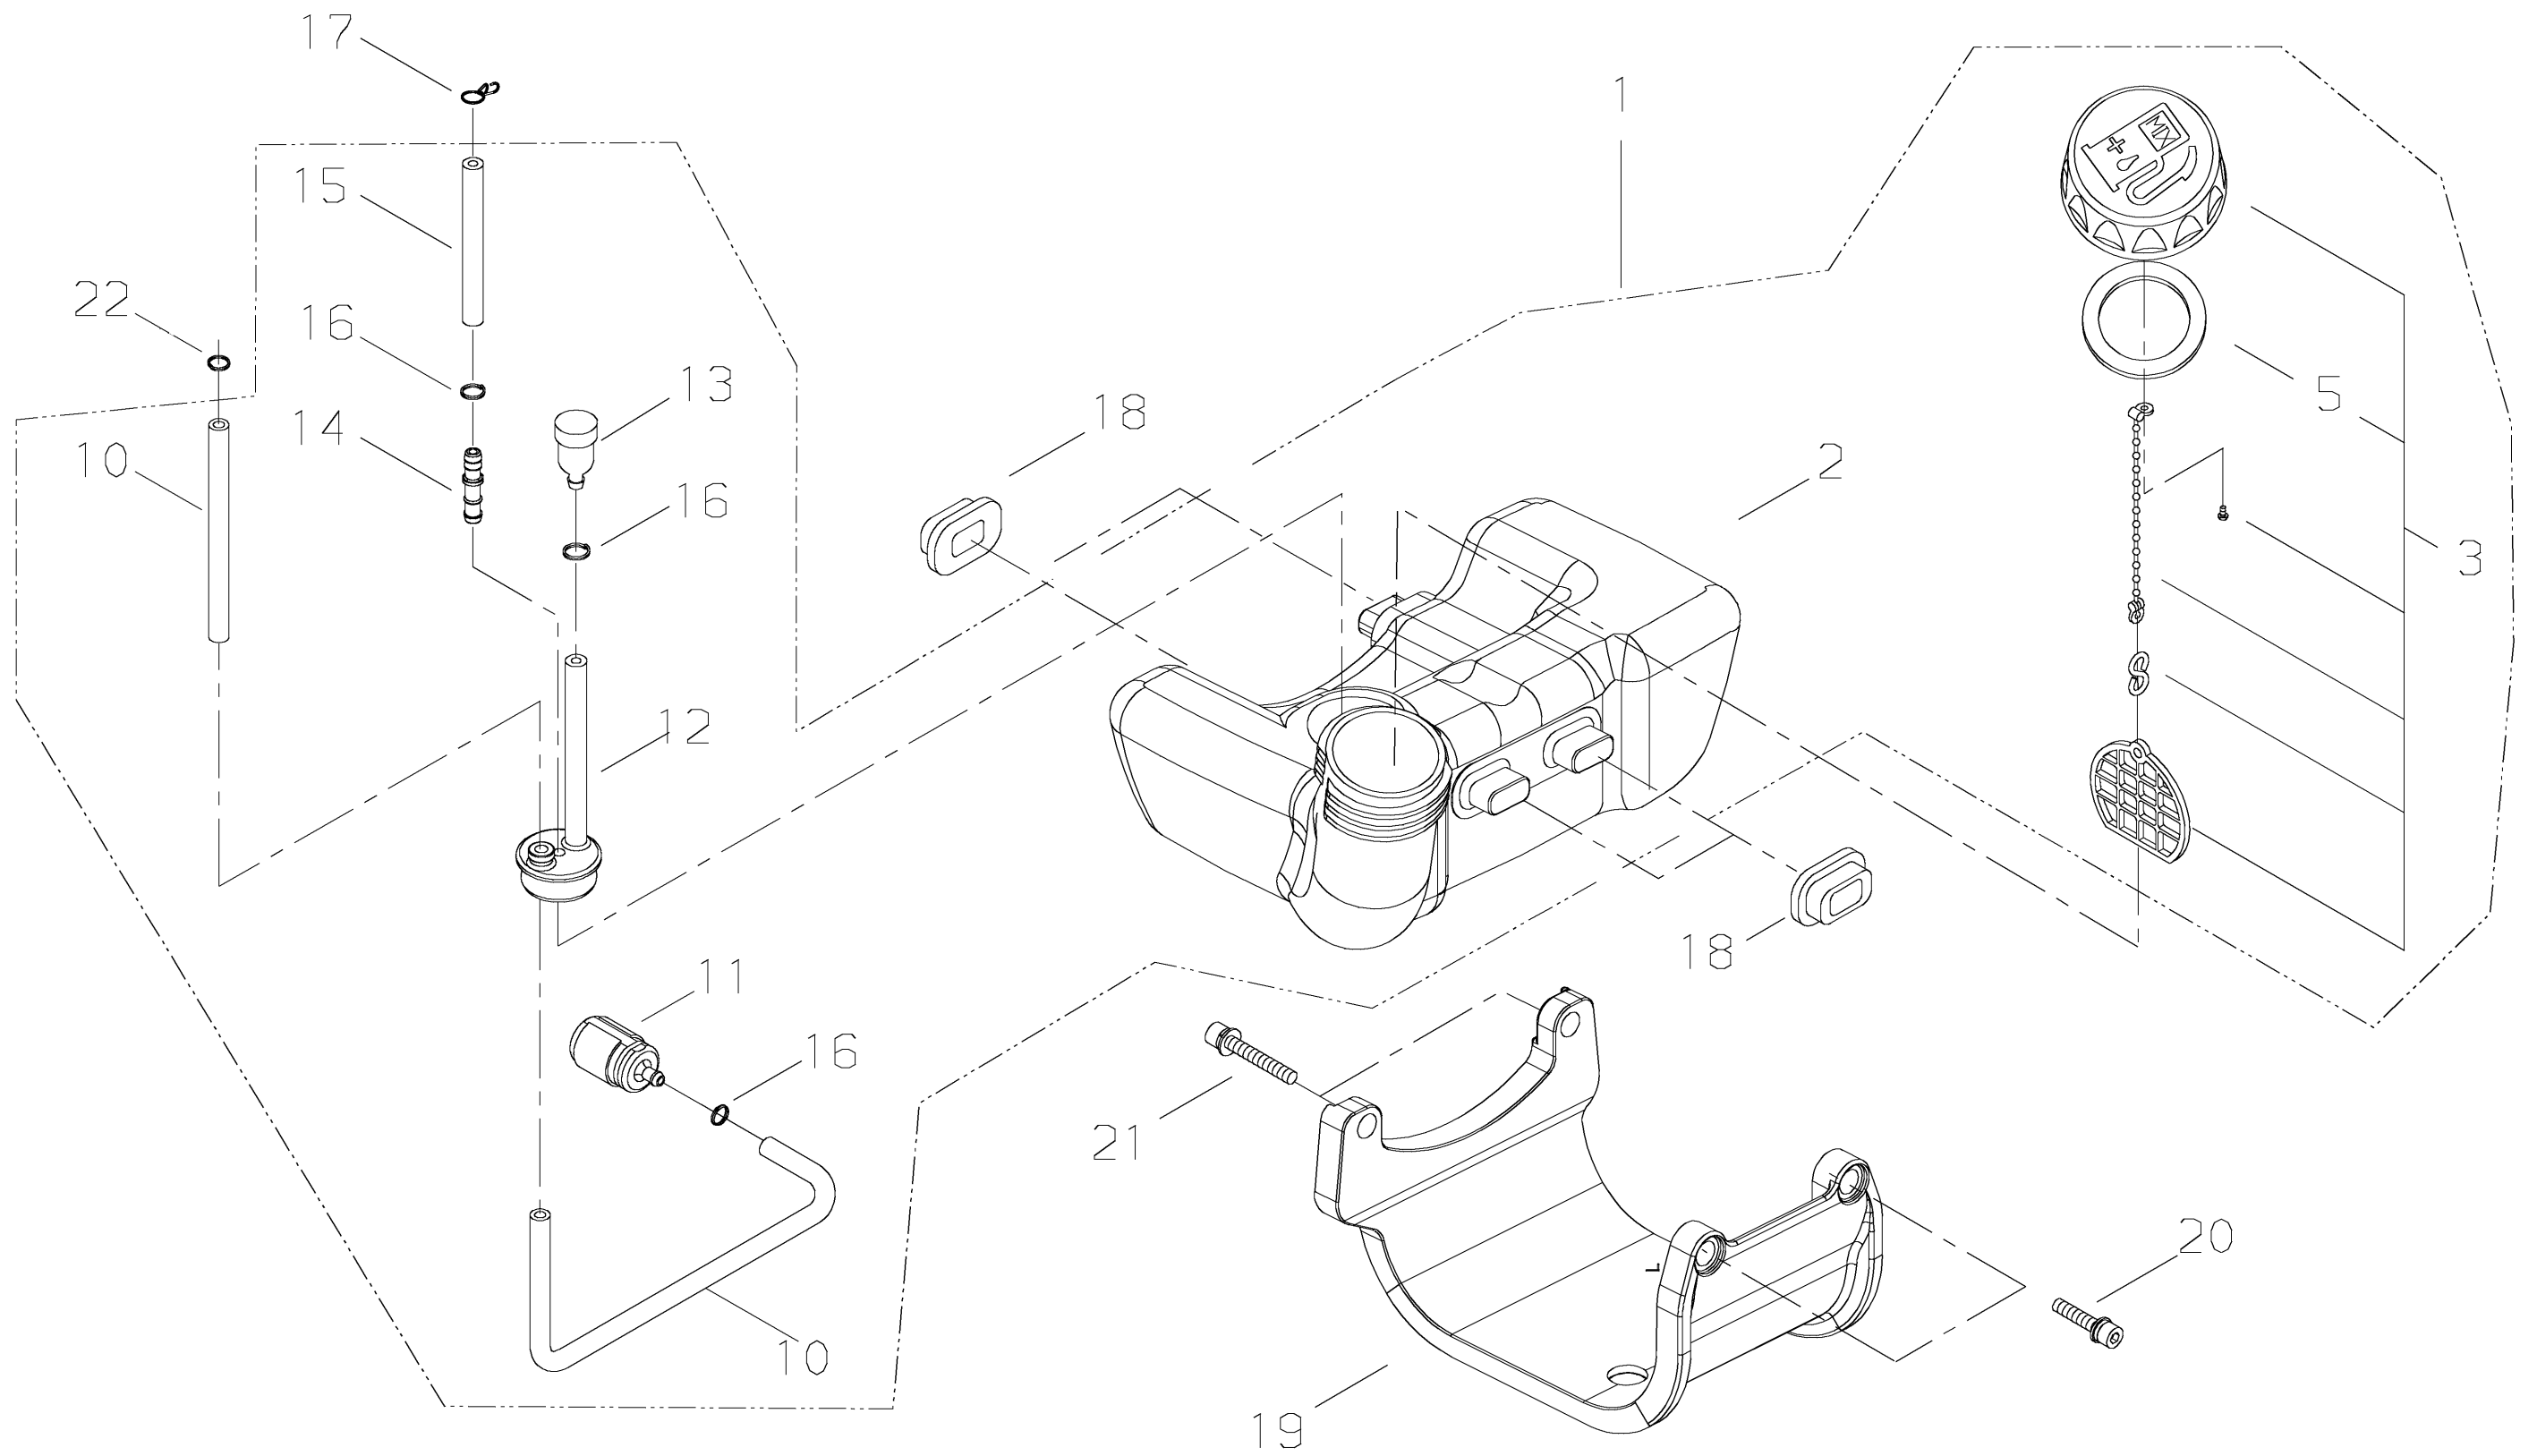

PRICE:(\$)

Ref. No.	Part No.	Part Name	Q`ty	Unit Price(\$)	Remarks
6-1	62100-81010	CARBURETOR ASSY	1		
2	62100-81310	*VALVE ASSY	1		
3	72933-81450	*SWIVEL	1		
4	20089-81185	*WASHER	1		
5	20036-81195	*E RING	1		
6	20089-81130	*BRACKET	1		
7	20123-81120	*CABLE ADJUSTER	1		
8	20036-81120	*NUT	1		
9	70097-81290	*SCREW	2		
10	72933-81250	*RING GASKET	1		
11	62100-81320	*H NEEDLE	1		H
12	20016-81280	*GASKET	1		
13	37013-81310	*DIAPHRAGM	1		
14	37013-81350	*PUMP BODY ASSY	1		
15	70030-81380	**SCREEN	1		
16	20036-81440	**NEEDLE VALVE	1		
17	72933-81270	**SPRING	1		
18	20016-81450	**SCREW	1		
19	22100-81250	**PIN	1		
20	22100-81230	**LEVER	1		
21	70097-81320	*DIAPHRAGM	1		
22	70097-81310	*GASKET,PUMP	1		
23	20016-81420	*PUMP BASE COMP	1		
24	20016-81510	*PUMP COVER	1		
25	20036-81670	*PRIMER PUMP	1		
26	20016-81140	*SCREW	4		
27	62100-81210	GASKET	1		
28	62100-82014	CLEANER BODY ASSY	1		
29	62100-82310	BACK PLATE	1		
30	01020-05605	BOLT	2		M5x60
31	62100-82120	FILTER	1		
32	62100-82031	CLEANER COVER ASSY	1		
33	62100-82130	*CLEANER COVER	1		
34	23627-21220	*COLLAR	1		
35	37033-82320	*KNOB	1		
36	62100-82320	*CHOKE LEVER	1		
37	38110-82340	*WAVE WASHER	1		
38	62100-82330	*CHOKE PLATE	1		